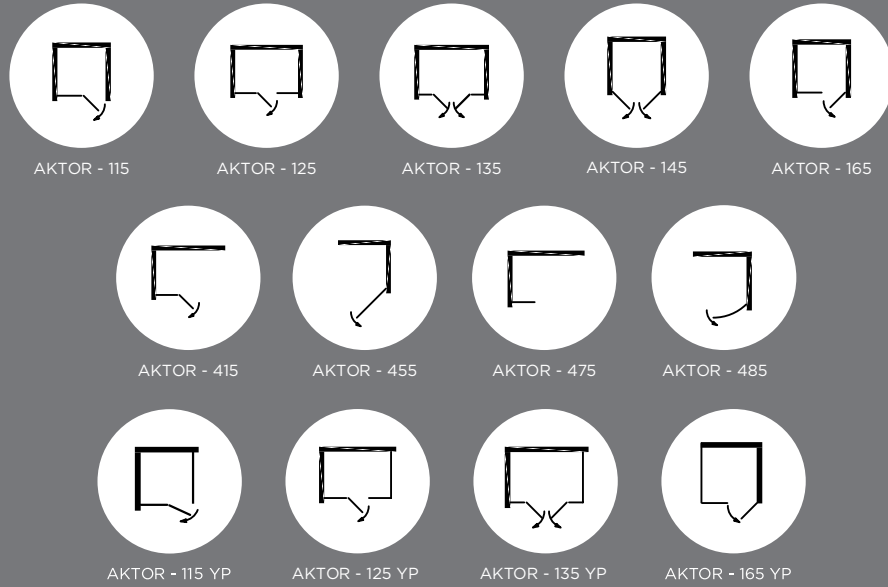

KÜVET ÜZERİ