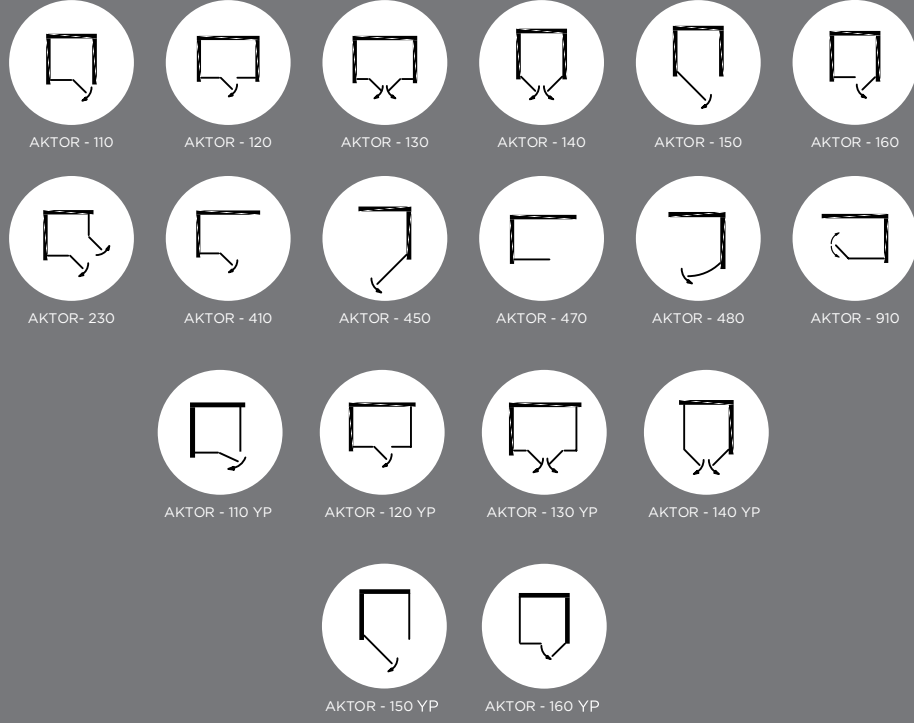

MONTAJ

CLEAR SHIELD

RENKLİ CAM

WEB SİTESİ

İLETİŞİM

AKTOR

DUŞ TEKNE ÜZERİ

KÜVET ÜZERİ