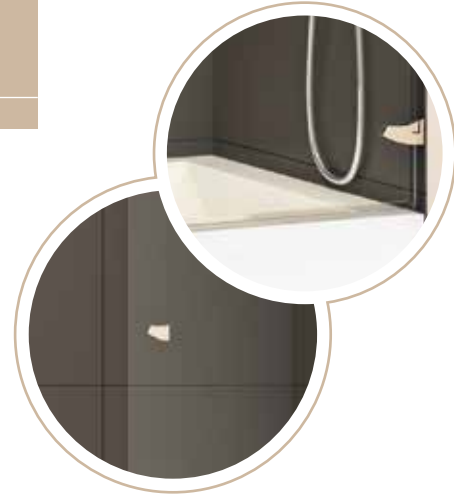

► DUŞ TEKNESİ ÜZERİ 450

SEPARATÖR ÇÖZÜMLER / Parlak Gümüş

ÜRÜN KODU	ÖLÇÜ (cm)	KAPI GİRİŞ MESAFESİ (cm)	FİYAT (6 mm Cam)
6.910.000.0450.060.10.88	51 - 60		1.600 ₺
6.910.000.0450.070.10.88	61 - 70		1.650 ₺
6.910.000.0450.080.10.88	71 - 80		1.700 ₺
6.910.000.0450.090.10.88	81 - 90		1.750 ₺