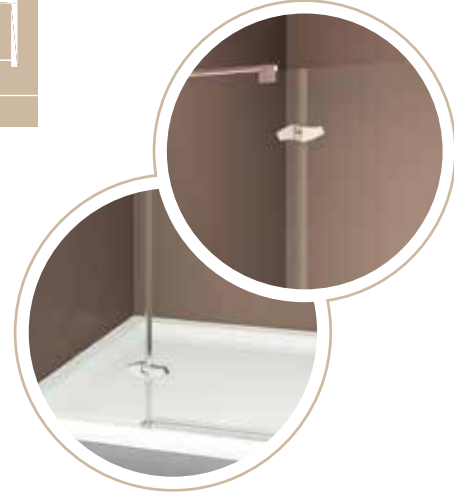

BIA

Artemis®

BIA

- CAM KALINLIĞI : 6 mm
- CAM RENKLERİ : FÜME - BRONZ
- KUMLAMA CAM DES. : OCEAN-MYSTIC-LINE-FLOOR
- PROFİL RENKLERİ : PARLAK GÜMÜŞ - ALTIN
- KABİN YÜKSEKLİĞİ : 190 cm
- KÜVET KABİN YÜKS. : 150 cm