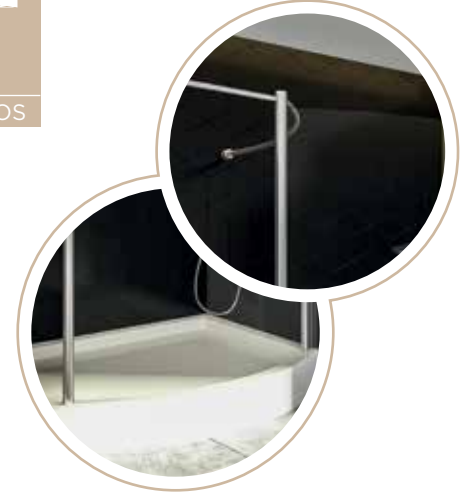

* SERAMİK HARİCİ ÖZEL PRIAMOS DUŞ TEKNESİ İLE SATILIR.

► PRIAMOS DUŞ TEKNESİ ÜZERİ 370

ÖZEL OVAL SEPARATÖR ÇÖZÜMLER

ÜRÜN KODU	ÖLÇÜ (cm)	KAPI GİRİŞ MESAFESİ (cm)	SABİT PANEL GENİŞLİĞİ (cm)	M. GÜMÜŞ FİYAT (6 mm Cam) [87]	P. GÜMÜŞ FİYAT (6 mm Cam) [88]
6.970.000.0330.370.10.●●	170 x 89 /70	61	110	2.425 ₺	2.550