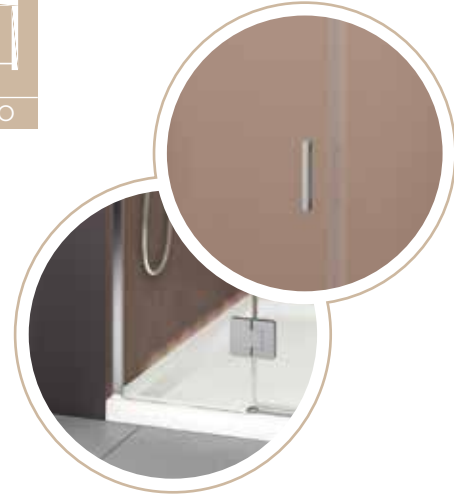

► DUŞ TEKNESİ ÜZERİ 120

ÖN CEPHE / Parlak Gümüş			
ÜRÜN KODU	ÖLÇÜ (cm)	KAPI GİRİŞ MESAFESİ (cm)	FİYAT (6 mm Cam)
6.920.000.0120.100.10.88	91 - 100	65	2.790 ₺
6.920.000.0120.110.10.88	101 - 110	65	2.830 ₺
6.920.000.0120.120.10.88	111 - 120	65	2.870 ₺
6.920.000.0120.130.10.88	121 - 130	65	2.910 ₺
6.920.000.0120.140.10.88	131 - 140	65	2.950 ₺
6.920.000.0120.150.10.88	141 - 150	65	2.990 ₺

+ YAN PANEL / Parlak Gümüş		
ÜRÜN KODU	ÖLÇÜ (cm)	FİYAT (6 mm Cam)
6.920.000.9200.070.10.88	61 - 70	900 ₺
6.920.000.9200.080.10.88	71 - 80	950 ₺
6.920.000.9200.090.10.88	81 - 90	1.000 ₺
6.920.000.9200.100.10.88	91 - 100	1.050 ₺

► KÜVET ÜZERİ 125

ÖN CEPHE / Parlak Gümüş			
ÜRÜN KODU	ÖLÇÜ (cm)	KAPI GİRİŞ MESAFESİ (cm)	FİYAT (6 mm Cam)
6.920.000.0125.100.10.88	91 - 100	65	2.690 ₺
6.920.000.0125.110.10.88	101 - 110	65	2.730 ₺
6.920.000.0125.120.10.88	111 - 120	65	2.770 ₺
6.920.000.0125.130.10.88	121 - 130	65	2.810 ₺
6.920.000.0125.140.10.88	131 - 140	65	2.850 ₺
6.920.000.0125.150.10.88	141 - 150	65	2.890 ₺

+ YAN PANEL / Parlak Gümüş		
ÜRÜN KODU	ÖLÇÜ (cm)	FİYAT (6 mm Cam)
6.920.000.9201.070.10.88	61 - 70	800 ₺
6.920.000.9201.080.10.88	71 - 80	850 ₺
6.920.000.9201.090.10.88	81 - 90	900 ₺
6.920.000.9201.100.10.88	91 - 100	950 ₺

- Profil Renk ve Kodları İçin [bkz. sayfa 6.]
- Cam Renk ve Desen Kodları İçin [bkz. sayfa 7.]
- Kumlama Cam Desen ve Kodları İçin [bkz. sayfa 8.]
- Fiyatlara KDV dahil değildir.

- Clear Shield + 170 ₺ / Yan P. + 85 ₺ (Net) *Renkli Cam + % 30
- Fiyatlara Montaj Dahil Değildir. * Kumlama Cam Farkı + % 15
- Standart Dışı Yükseklik Farkı+ %15 * Altın Profil Farkı + % 50

MONTAJ

CLEAR SHIELD

RENKLİ CAM

WEB SİTESİ

İLETİŞİM