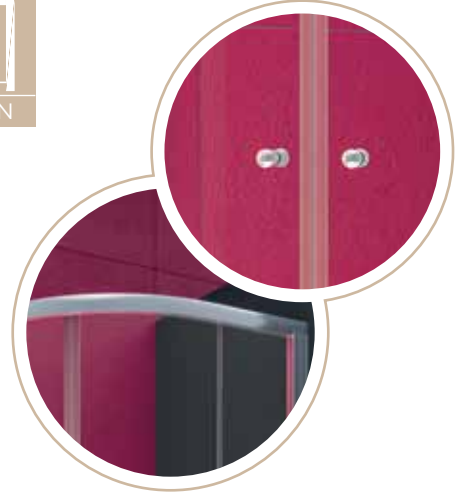

► OVAL / ASİMETRİK DUŞ TEKNESİ ÜZERİ 330

OVAL ÇÖZÜMLER

ÜRÜN KODU	ÖLÇÜ (cm)	KAPI GİRİŞ MESAFESİ (cm)	M. GÜMÜŞ FİYAT (5 mm Cam) (87)	P. GÜMÜŞ FİYAT (5 mm Cam) (88)
6.940.000.0330.080.10.●●	80 x 80	48	2.030 ₺	2.140 ₺
6.940.000.0330.090.10.●●	90 x 90	55	2.070 ₺	2.180 ₺
6.940.000.0330.100.10.●●	100 x 100	62	2.110 ₺	2.220 ₺
6.940.000.0330.110.10.●●	110 x 110	68	2.150 ₺	2.260 ₺
6.940.000.0330.101.10.●●	80 x 100	55	2.070 ₺	2.180 ₺
6.940.000.0330.121.10.●●	80 x 120	62	2.110 ₺	2.220 ₺

●● Profil renk kodu

► KÜVET ÜZERİ 335

OVAL ÇÖZÜMLER

ÜRÜN KODU	ÖLÇÜ (cm)	KAPI GİRİŞ MESAFESİ (cm)	M. GÜMÜŞ FİYAT (5 mm Cam) (87)	P. GÜMÜŞ FİYAT (5 mm Cam) (88)
6.940.000.0335.110.10.●●	110 x 110	58	2.050 ₺	2.160 ₺
6.940.000.0335.120.10.●●	120 x 120	62	2.150 ₺	2.260 ₺
6.940.000.0335.130.10.●●	130 x 130	65	2.250 ₺	2.360 ₺
6.940.000.0335.140.10.●●	140 x 140	70	2.350 ₺	2.460 ₺
6.940.000.0335.150.10.●●	150 x 150	75	2.450 ₺	2.560 ₺

●● Profil renk kodu

* Profil Renk ve Kodları İçin (bkz. sayfa 6.)
* Kuşlama Cam Desen ve Kodları İçin (bkz. sayfa 8.)
* Fiyatlara KDV dahil değildir.

* Clear Shield + 170 ₺ (Net) *Renkli Cam + % 30
* Fiyatlara Montaj Dahil Değildir. * Kuşlama Cam Farkı + % 15
* Standart Dışı Yükseklik Farkı+%15 * Altın Profil Farkı + % 50

MONTAJ

CLEAR SHIELD

WEB SİTESİ

İLETİŞİM