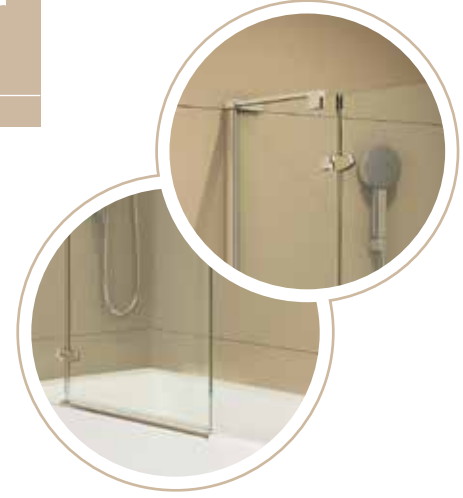

► DUŞ TEKNESİ ÜZERİ 410

SEPARATÖR ÇÖZÜMLER / Parlak Gümüş

ÜRÜN KODU	ÖLÇÜ (cm)	KAPI GİRİŞ MESAFESİ (cm)	FİYAT (6 mm Cam)
6.910.000.0410.060.10.88	51 - 60		1.725 ₺
6.910.000.0410.070.10.88	61 - 70		1.775 ₺
6.910.000.0410.080.10.88	71 - 80		1.825 ₺
6.910.000.0410.090.10.88	81 - 90		1.875 ₺
6.910.000.0410.100.10.88	91 - 100		1.925 ₺
6.910.000.0410.110.10.88	100 - 110		1.975 ₺
6.910.000.0410.120.10.88	111 - 120		2.025 ₺
6.910.000.0410.130.10.88	121 - 130		2.075 ₺

Not: Radüslü cam uygulamalarında %15 fiyat farkı uygulanır.

► KÜVET ÜZERİ 415

SEPARATÖR ÇÖZÜMLER / Parlak Gümüş

ÜRÜN KODU	ÖLÇÜ (cm)	KAPI GİRİŞ MESAFESİ (cm)	FİYAT (6 mm Cam)
6.910.000.0415.060.10.88	51 - 60		1.625 ₺
6.910.000.0415.070.10.88	61 - 70		1.675 ₺
6.910.000.0415.080.10.88	71 - 80		1.725 ₺
6.910.000.0415.090.10.88	81 - 90		1.775 ₺
6.910.000.0415.100.10.88	91 - 100		1.825 ₺
6.910.000.0415.110.10.88	100 - 110		1.875 ₺
6.910.000.0415.120.10.88	111 - 120		1.925 ₺
6.910.000.0410.130.10.88	121 - 130		1.975 ₺

Not: Radüslü cam uygulamalarında %15 fiyat farkı uygulanır.

- Profil Renk ve Kodları İçin [bkz. sayfa 6.]
- Cam Renk ve Desen Kodları İçin [bkz. sayfa 7.]
- Kumlama Cam Desen ve Kodları İçin [bkz. sayfa 8.]
- Fiyatlara KDV dahil değildir.

- Clear Shield + 170 ₺ (Net)
- Fiyatlara Montaj Dahil Değildir.
- Standart Dışı Yükseklik Farkı+%15
- Renkli Cam + % 30
- Kumlama Cam Farkı + % 15
- Altın Profil Farkı + % 50

MONTAJ

CLEAR SHIELD

RENKLI CAM

WEB SİTESİ

İLETİŞİM