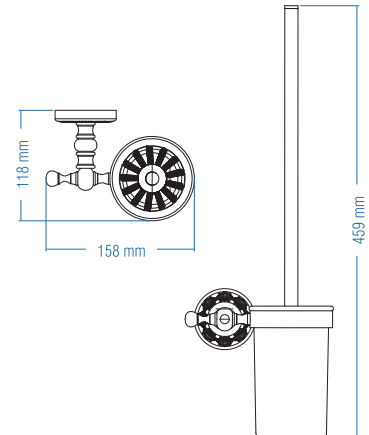

## Diş Fırçalık - Tumbler Holder

Kod	Yüzey	Fiyat TL
A.2404.E	Antik Sarı	187.00
A.2404.A	Altın	187.00
A.2404.B	Antik Bakır	187.00

Koli Adeti : 10

Klozet Fırçası  
Toilet Brush Holder

Kod	Yüzey	Fiyat TL
A.2430.E	Antik Sarı	291.00
A.2430.A	Altın	291.00
A.2430.B	Antik Bakır	291.00