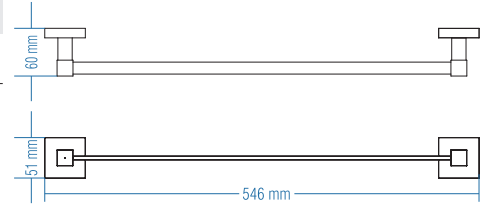

## Yuvarlak Havluluk - Ring Towel Bar

Kod	Yüzey	Fiyat TL
A.1917	Krom	128.00

Koli Adeti : 10

Uzun Havluluk  
Long Towel Holder

Kod	Yüzey	Fiyat TL
A.1915	Krom	181.00

Koli Adeti : 10