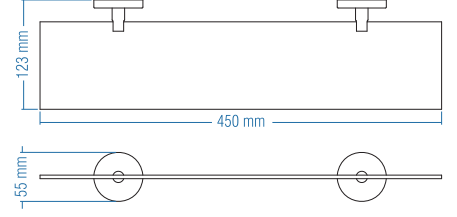

Etajer - Shelf

Kod	Yüzey	Fiyat TL
A.1101	Krom	48.00