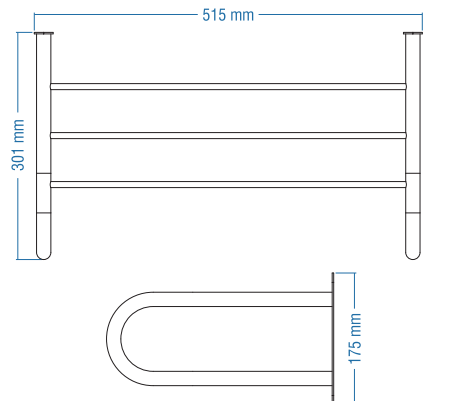

Kod	Yüzey	Fiyat TL
A.911.PL.19	SS 304 Paslanmaz	135.00

Koli Adeti : 10

OTEL SERİSİ

Süngerlikli Küvet Tutamağı  
Ø 18 Krom,  
Ø 19 SS 304 Paslanmaz

Kod	Yüzey	Fiyat TL
A.810.18	Krom	126.00
A.810.P19	SS 304 Paslanmaz	68.00