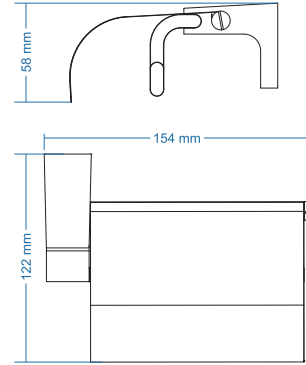

Tuvalet Kağıtlık Kapaklı
Toilet Paper Holder With Cover

Kod	Yüzey	Fiyat TL
A.1708	Krom	90.00

Koli Adeti : 10

İkili Askılık - Double Hook

Kod	Yüzey	Fiyat TL
A.1721	Krom	49.00

Koli Adeti : 10

Set Askılık - Hook Set

Kod	Yüzey	Fiyat TL
A.1729	Krom	105.00

Koli Adeti : 10