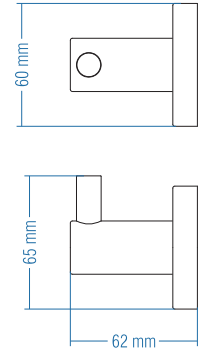

Kod	Yüzey	Fiyat TL
A.2020	Krom	60.00