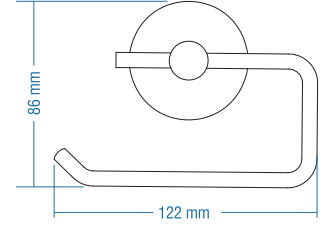

Tuvalet Kağıtlık - Toilet Paper Holder

Kod	Yüzey	Fiyat TL
A.1607	Krom	38.00

Koli Adeti : 10

Tuvalet Kağıtlık Kapaklı
Toilet Paper Holder With Cover

Kod	Yüzey	Fiyat TL
A.1608	Krom	46.00

Koli Adeti : 10

Bekletmeli Kağıtlık
Spare Roll Holder With Cover

Kod	Yüzey	Fiyat TL
A.1610	Krom	74.00

Koli Adeti : 10

Yedek Bekletme - Spare Roll Holder

Kod	Yüzey	Fiyat TL
A.1611	Krom	58.00

Koli Adeti : 10