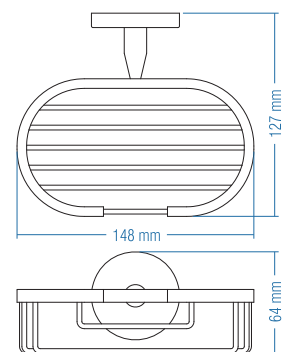

## NATURA

Rozetli Süngerlik  
Wall Mounted Sponge Holder

Kod	Yüzey	Fiyat TL
A.1106	Krom	55.00

Koli Adeti : 10

Rozetli Oval Tel Sabunluk  
Wall Mounted Sponge Holder

Kod	Yüzey	Fiyat TL
A.1109	Krom	50.00

Koli Adeti : 10