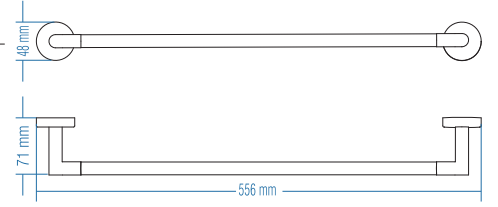

## Yuvarlak Havluluk - Ring Towel Bar

Kod	Yüzey	Fiyat TL
A.2217	Krom	90.00

Koli Ad. : 10

Uzun Havluluk  
Long Towel Holder

Kod	Yüzey	Fiyat TL
A.2215	Krom	133.00

Koli Ad. : 10