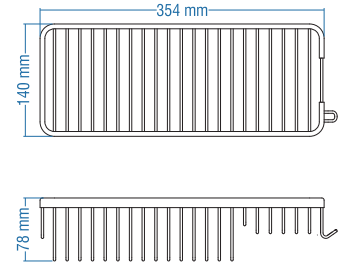

Cross 16x11cm

Kod	Yüzey	Fiyat TL
A.560.A	Altın	130.00
A.560	Krom	80.00

Koli Adeti : 4

Cross 30x11cm

Kod	Yüzey	Fiyat TL
A.561.A	Altın	220.00
A.561	Krom	120.00

Koli Adeti : 4

Solo 35x15cm

Kod	Yüzey	Fiyat TL
A.574	Krom	154.00

Koli Adeti : 4

Solo 35x15cm

Kod	Yüzey	Fiyat TL
A.575	Krom	360.00

Koli Adeti : 4