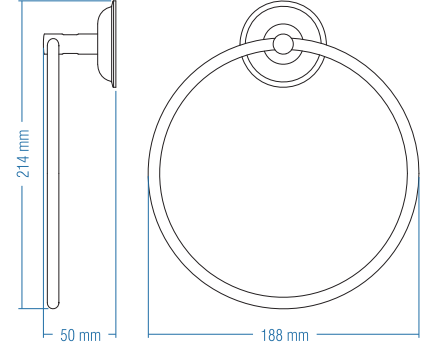

## Yuvarlak Havluluk - Ring Towel Bar

Kod	Yüzey	Fiyat TL
A.1217	Krom	26.00

Koli Ad. : 20

Uzun Havluluk  
Long Towel Holder

Kod	Yüzey	Fiyat TL
A.1214	Krom	30.00

Koli Ad. : 20