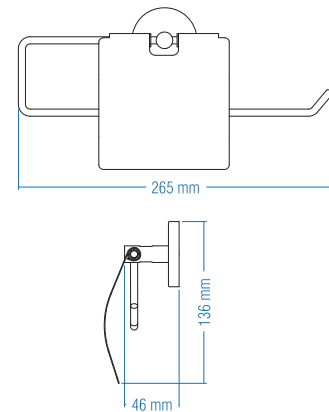

Kod	Yüzey	Fiyat TL
A.1113	Krom	44.00

Koli Adeti : 10

Yuvarlak Havluluk - Ring Towel Bar

Kod	Yüzey	Fiyat TL
A.1117	Krom	35.00

Koli Adeti : 20