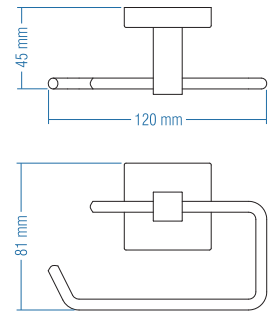

Kod	Yüzey	Fiyat TL
A.2507	Krom	38.00