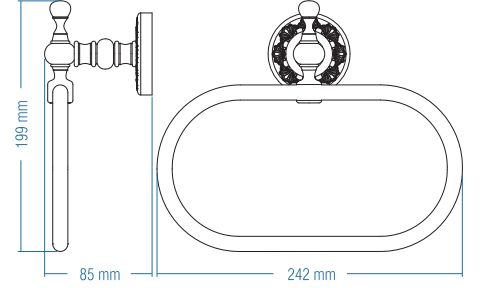

Kod	Yüzey	Fiyat TL
A.2417.E	Antik Sarı	296.00
A.2417.A	Altın	296.00
A.2417.B	Antik Bakır	296.00