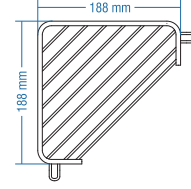

Kod	Yüzey	Fiyat TL
A.572	Krom	133.00