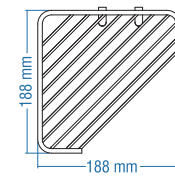

Bodrum 18x18cm

Kod	Yüzey	Fiyat TL
A.573	Krom	202.00

Koli Adeti : 10

Bodrum Lamalı

Kod	Yüzey	Fiyat TL
A.552	Krom	140.00

Koli Adeti : 10