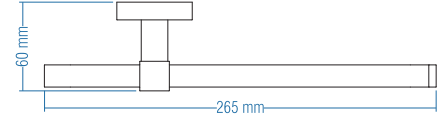

Kod	Yüzey	Fiyat TL
A.1912	Krom	112.00