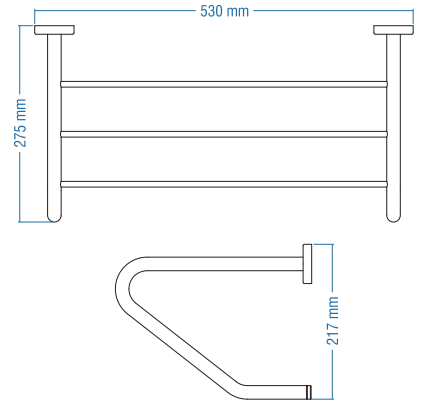

Prestige Süngerlikli Raf Havluluk

Kod	Yüzey	Fiyat TL
A.912.A	Altın	410.00
A.912	Krom	260.00

Koli Adeti : 10

Prestige Raf Havluluk

Kod	Yüzey	Fiyat TL
A.913.A	Altın	340.00
A.913	Krom	190.00

Koli Adeti : 10

Destekli Raf Havluluk

Ø 18 Krom

Ø 19 SS 304 Paslanmaz

Kod	Yüzey	Fiyat TL
A.910.18	Krom	244.00
A.910.P.19	SS 304 Paslanmaz	139.00

Koli Adeti : 10

Destekli Raf Havluluk

Ø 25 Krom

Ø 25 SS 304 Paslanmaz

Kod	Yüzey	Fiyat TL
A.910.25	Krom	327.00
A.910.P.25	SS 304 Paslanmaz	153.00

Koli Adeti : 10