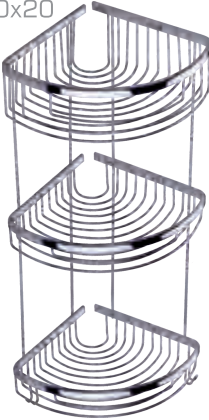

Oval Lux 20x20

Kod	Yüzey	Fiyat TL
A.513.A	Altın	460.00
A.513	Krom	310.00
A.513.E	Antik Sarı	460.00
A.513.T	Titan	460.00
A.513.B	Antik Bakır	460.00

Koli Adeti : 4

RENKLER - COLOURS

Atın
Gold

Krom
Chrome

Antik Sarı
Antic

Titan
Black

Antik Bakır
Antic Copper