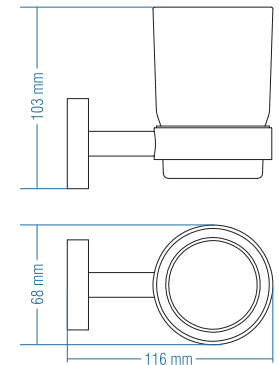

Kod	Yüzey	Fiyat TL
A.1804	Krom	63.00