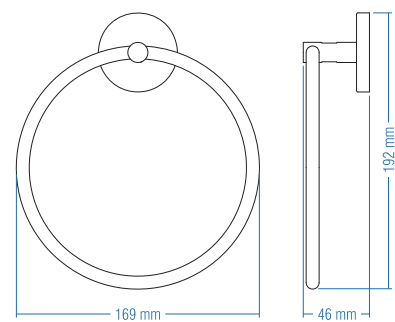

Kod	Yüzey	Fiyat TL
A.1113	Krom	44.00

Koli Adeti : 10

Yuvarlak Havluluk - Ring Towel Bar

Kod	Yüzey	Fiyat TL
A.1117	Krom	35.00

Koli Adeti : 20