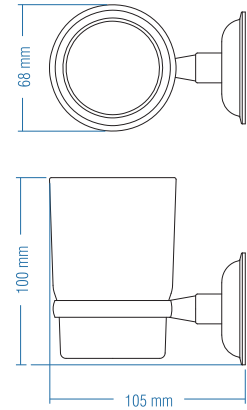

Kod	Yüzey	Fiyat TL
A.1204	Krom	22.00