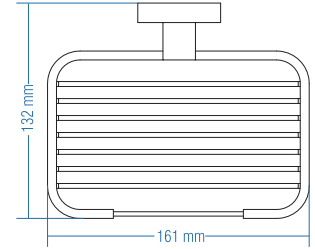

Kod	Yüzey	Fiyat TL
A.1906	Krom	100.00