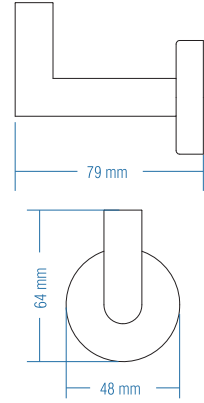

Askılık - Hook

Kod	Yüzey	Fiyat TL
A.2220	Krom	43.00

Koli Ad. : 10