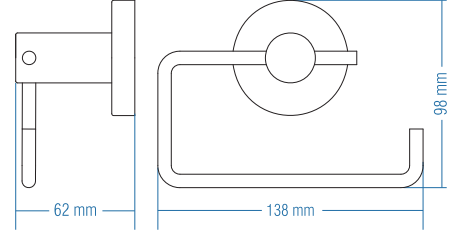

Kod	Yüzey	Fiyat TL
A.2007	Krom	80.00