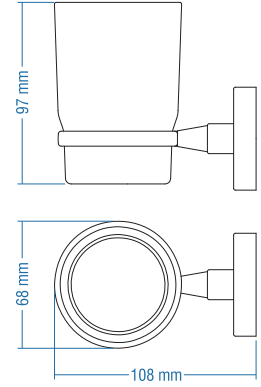

Kod	Yüzey	Fiyat TL
A.1604	Krom	33.00