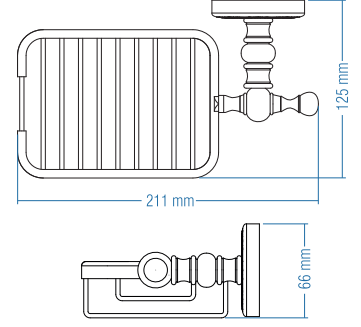

Kod	Yüzey	Fiyat TL
A.2406.E	Antik Sarı	257.00
A.2406.A	Altın	257.00
A.2406.B	Antik Bakır	257.00