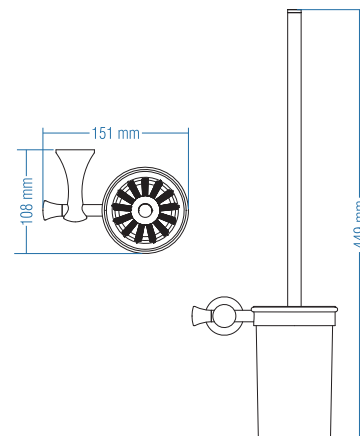

Kod	Yüzey	Fiyat TL
A.1330.A	Altın	232.00
A.1330.C	Krom	171.00
A.1330.E	Antik Sarı	232.00
A.1330.T	Titan	232.00
A.1330.B	Antik Bakır	232.00