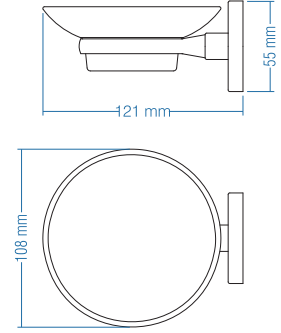

Kod	Yüzey	Fiyat TL
A.1103	Krom	26.00