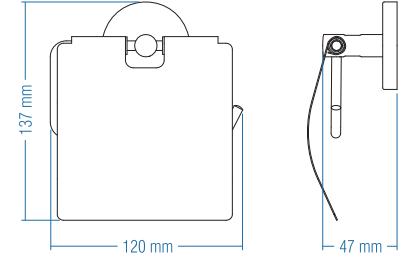

## Tuvalet Kağıtlık - Toilet Paper Holder

Kod	Yüzey	Fiyat TL
A.1107	Krom	26.00

Koli Adeti : 10

Tuvalet Kağıtlık Kapaklı  
Toilet Paper Holder With Cover

Kod	Yüzey	Fiyat TL
A.1108	Krom	36.00

Koli Adeti : 20