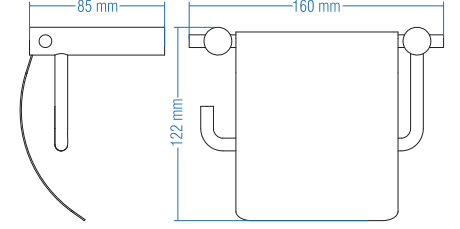

Kod	Yüzey	Fiyat TL
A.2308	Krom	108.00

Koli Ad. : 10

İkili Askılık - Double Hook

Kod	Yüzey	Fiyat TL
A.2321	Krom	67.00