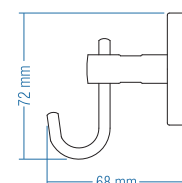

Kod	Yüzey	Fiyat TL
A.1127	Krom	18.00

Koli Adeti : 20

Set Askılık / İkili - Double Hook

Kod	Yüzey	Fiyat TL
A.1128	Krom	43.00

Koli Adeti : 10