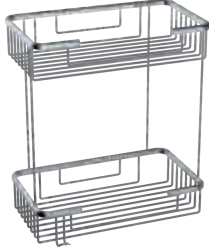

Koli Adeti : 10

Corner 18 18x18

Kod	Yüzey	Fiyat TL
A.543	Krom	171.00

Koli Adeti : 10

Plaza 25x15cm

Kod	Yüzey	Fiyat TL
A.595	Krom	62.00

Koli Adeti : 10

Plaza 25x15cm