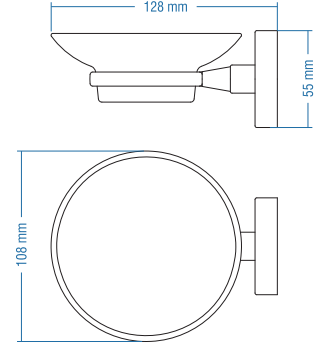

Kod	Yüzey	Fiyat TL
A.1603	Krom	33.00