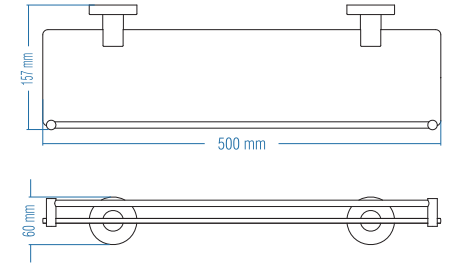

Kod	Yüzey	Fiyat TL
A.2002	Krom	197.00