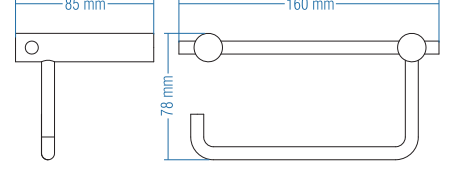

Koli Ad. : 10