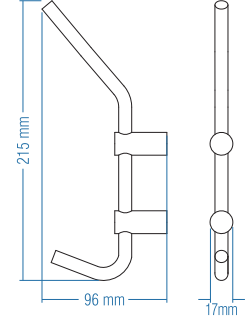

## İkili Askılık - Double Hook

Kod	Yüzey	Fiyat TL
A.2321	Krom	67.00

Koli Ad. : 10