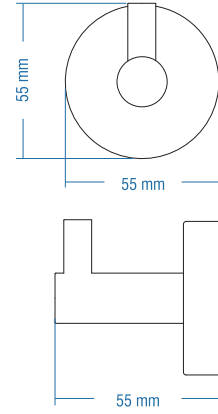

## Yedek Bekletme - Spare Roll Holder

Kod	Yüzey	Fiyat TL
A.1611	Krom	58.00

Koli Adeti : 10

Askılık / Tekli Pimli - Hook

Kod	Yüzey	Fiyat TL
A.1620	Krom	32.00

Koli Adeti : 10

Askılık / İkili Pimli - Double Hook