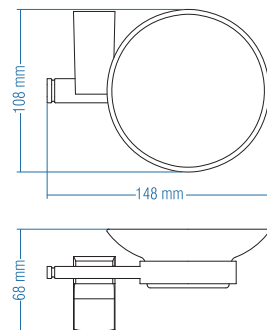

Kod	Yüzey	Fiyat TL
A.1703	Krom	56.00