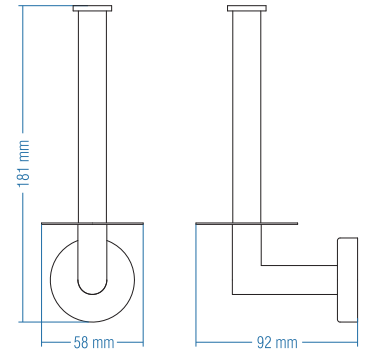

## Yedek Bekletme - Spare Roll Holder

Kod	Yüzey	Fiyat TL
A.2211	Krom	75.00

Koli Ad. : 10