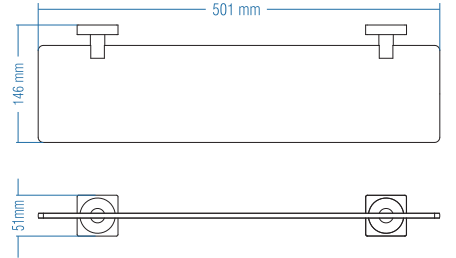

Etajer - Shelf

Kod	Yüzey	Fiyat TL
A.1802	Krom	149.00