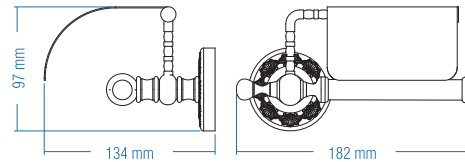

Kod	Yüzey	Fiyat TL
A.2408.E	Antik Sarı	283.00
A.2408.A	Altın	283.00
A.2408.B	Antik Bakır	283.00