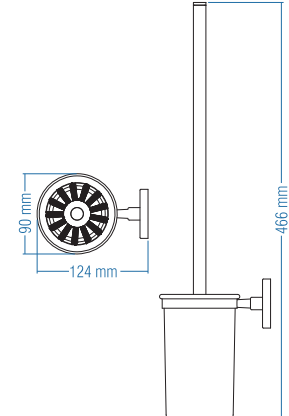

## Diş Fırçalık - Tumbler Holder

Kod	Yüzey	Fiyat TL
A.1104	Krom	26.00

Koli Adeti : 10

Klozet Fırçası  
Toilet Brush Holder

Kod	Yüzey	Fiyat TL
A.1130	Krom	104.00

Koli Adeti : 10