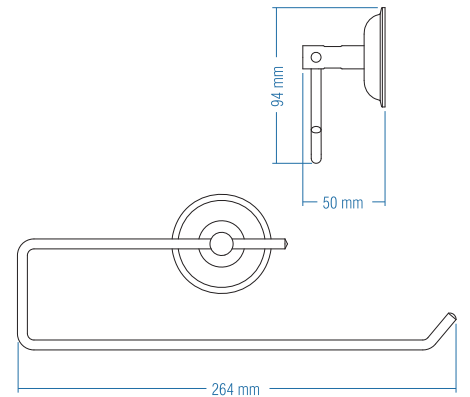

Kod	Yüzey	Fiyat TL
A.1212	Krom	24.00