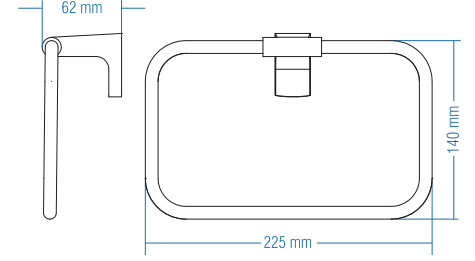

Kod	Yüzey	Fiyat TL
A.1717	Krom	90.00