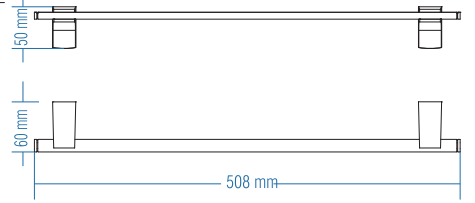

## Yuvarlak Havluluk - Ring Towel Bar

Kod	Yüzey	Fiyat TL
A.1717	Krom	90.00

Koli Adeti : 10

Uzun Havluluk  
Long Towel Holder

Kod	Yüzey	Fiyat TL
A.1715	Krom	108.00

Koli Adeti : 10