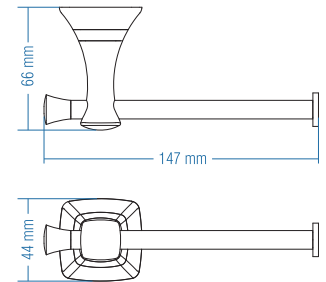

Kod	Yüzey	Fiyat TL
A.1407.MA	Mat Altın	126.00
A.1407.A	Altın N A R	124.00
A.1407.T	Titan N A R	124.00
A.1407.C	Krom N A R	82.00
A.1407	Krom	62.00