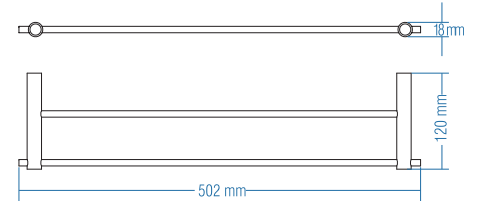

Kod	Yüzey	Fiyat TL
A.2330	Krom	180.00

Koli Ad. : 10

Kod	Yüzey	Fiyat TL
A.2317	Krom	80.00

Koli Ad. : 10

Uzun Havluluk
Long Towel Holder

Kod	Yüzey	Fiyat TL
A.2315	Krom	88.00

Koli Ad. : 10

İkili Uzun Havluluk
Double Towel Holder

Kod	Yüzey	Fiyat TL
A.2316	Krom	138.00

Koli Ad. : 10