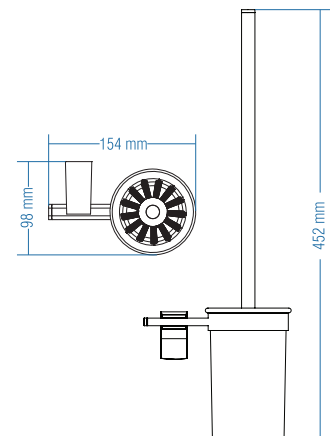

Kod	Yüzey	Fiyat TL
A.1730	Krom	139.00