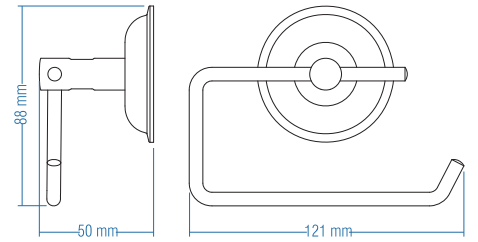

Kod	Yüzey	Fiyat TL
A.1207	Krom	18.00