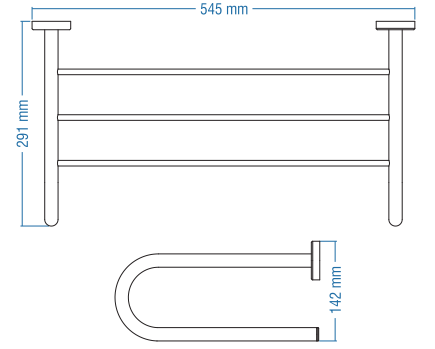

OTEL HAVLULUKLARI

Raf Havluluk
Ø 18 Krom
Ø 19 SS 304 Paslanmaz

Kod	Yüzey	Fiyat TL
A.911.18	Krom	244.00
A.911.P19	SS 304 Paslanmaz	138.00

Koli Adeti : 10

Raf Havluluk
Ø 25 Krom
Ø 25 SS 304 Paslanmaz

Kod	Yüzey	Fiyat TL
A.911.25	Krom	332.00
A.911.P25	SS 304 Paslanmaz	182.00

Koli Adeti : 10

Lamalı Raf Havluluk
Ø 13 Krom

Kod	Yüzey	Fiyat TL
A.911.L.13	Krom	250.00

Koli Adeti : 10

Lamalı Raf Havluluk
Ø 19 SS 304 Paslanmaz

Kod	Yüzey	Fiyat TL
A.911.PL.19	SS 304 Paslanmaz	135.00

Koli Adeti : 10

OTEL SERİSİ