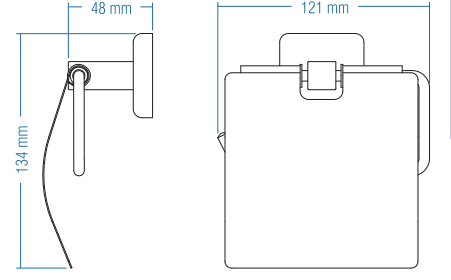

Kod	Yüzey	Fiyat TL
A.2508	Krom	64.00