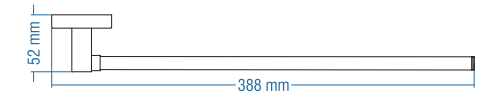

Kod	Yüzey	Fiyat TL
A.1618	Krom	88.00