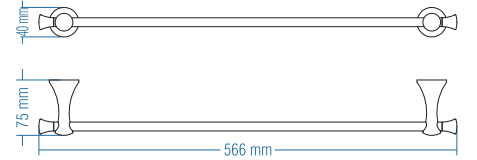

Kod	Yüzey	Fiyat TL
A.1315.A	Altın	216.00
A.1315.C	Krom	171.00
A.1315.E	Antik Sarı	216.00
A.1315.T	Titan	216.00
A.1315.B	Antik Bakır	216.00