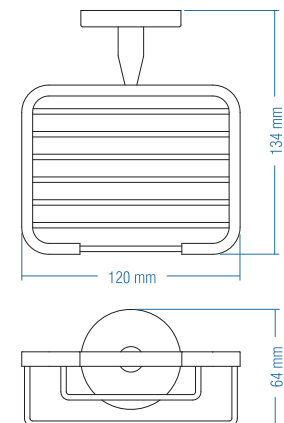

Kod	Yüzey	Fiyat TL
A.1122	Krom	50.00

Koli Adeti : 10