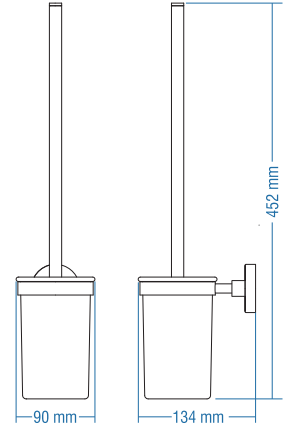

## Diş Fırçalık - Tumbler Holder

Kod	Yüzey	Fiyat TL
A.1604	Krom	33.00

Koli Adeti : 10

Klozet Fırçası  
Toilet Brush Holder

Kod	Yüzey	Fiyat TL
A.1630	Krom	128.00

Koli Adeti : 10