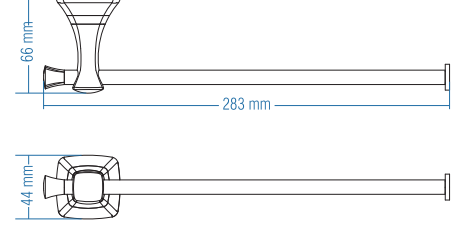

Kısa Havluluk - Short Towel Holder

Kod	Yüzey	Fiyat TL
A.1412.MA	Mat Altın	135.00
A.1412.A	Altın N A R	133.00
A.1412.T	Titan N A R	133.00
A.1412.C	Krom N A R	88.00
A.1412	Krom	69.00