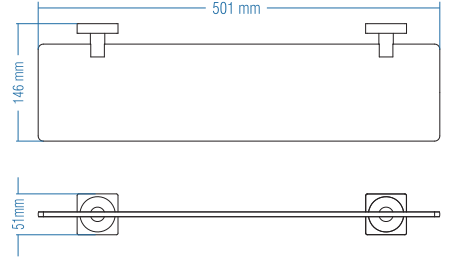

Etajer - Shelf

Kod	Yüzey	Fiyat TL
A.1801	Krom	119.00