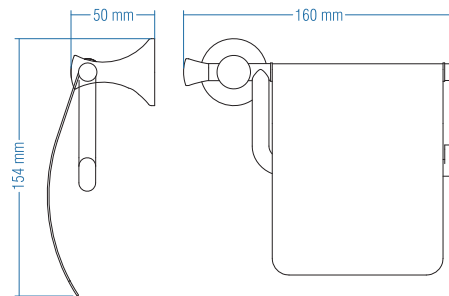

Koli Adeti : 10

İkili Askılık - Double Hook

Kod	Yüzey	Fiyat TL
A.1521.A	Altın	69.00
A.1521.C	Krom	41.00
A.1521.T	Titan	69.00

Koli Adeti : 10

Set Askılık - Hook Set

Kod	Yüzey	Fiyat TL
A.1529.A	Altın	204.00
A.1529.C	Krom	114.00
A.1529.T	Titan	204.00