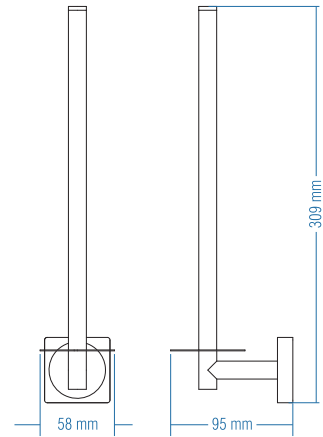

Kod	Yüzey	Fiyat TL
A.1812	Krom	96.00

Koli Adeti : 10