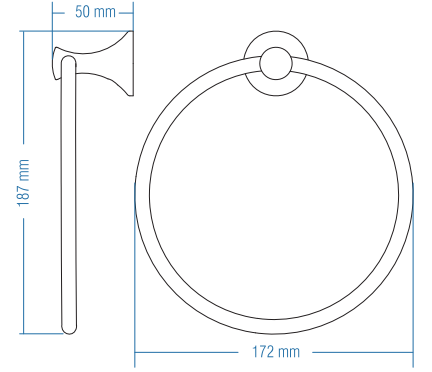

## Kısa Havluluk - Short Towel Holder

Kod	Yüzey	Fiyat TL
A.1512.A	Altın	92.00
A.1512.C	Krom	53.00
A.1512.T	Titan	92.00

Koli Adeti : 10

## Yuvarlak Havluluk - Ring Towel Bar

Kod	Yüzey	Fiyat TL
A.1517.A	Altın	107.00
A.1517.C	Krom	67.00
A.1517.T	Titan	107.00

Koli Adeti : 10

Uzun Havluluk  
Long Towel Holder

Kod	Yüzey	Fiyat TL
A.1515.A	Altın	133.00
A.1515.C	Krom	93.00
A.1515.T	Titan	133.00