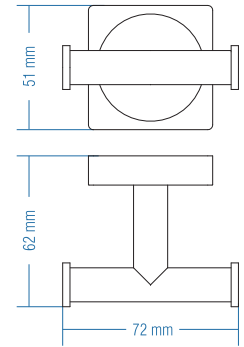

## Askılık İkili - Double Hook

Kod	Yüzey	Fiyat TL
A.1821	Krom	60.00

Koli Adeti : 10