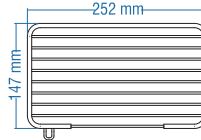

Kod	Yüzey	Fiyat TL
A.596	Krom	145.00
A.596		

Koli Adeti : 10

Plaza 25x15cm

Kod	Yüzey	Fiyat TL
A.597	Krom	219.00

Koli Adeti : 10