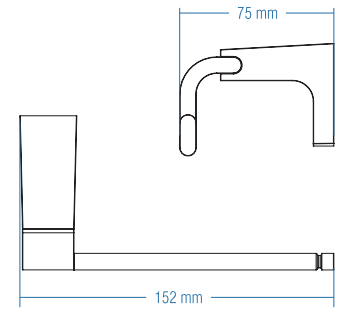

Tuvalet Kağıtlık - Toilet Paper Holder

Kod	Yüzey	Fiyat TL
A.1707	Krom	64.00