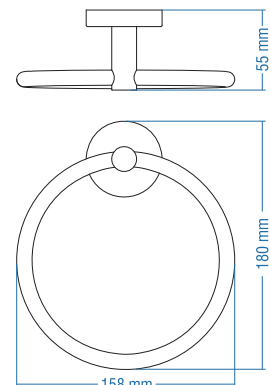

Kod	Yüzey	Fiyat TL
A.1617	Krom	50.00

Koli Adeti : 10