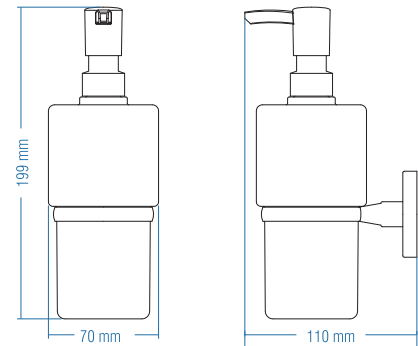

Kod	Yüzey	Fiyat TL
A.1105	Krom	48.00

Koli Adeti : 10