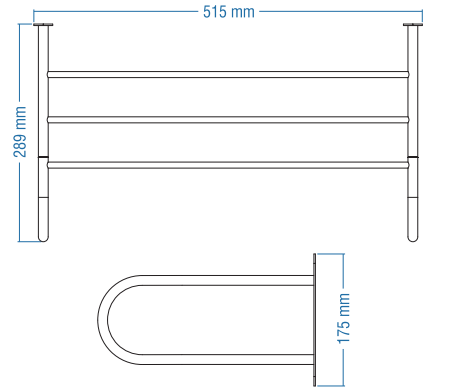

OTEL HAVLULUKLARI

Raf Havluluk
Ø 18 Krom
Ø 19 SS 304 Paslanmaz

Kod	Yüzey	Fiyat TL
A.911.18	Krom	244.00
A.911.P19	SS 304 Paslanmaz	138.00

Koli Adeti : 10

Raf Havluluk
Ø 25 Krom
Ø 25 SS 304 Paslanmaz

Kod	Yüzey	Fiyat TL
A.911.25	Krom	332.00
A.911.P25	SS 304 Paslanmaz	182.00

Koli Adeti : 10

Lamalı Raf Havluluk
Ø 13 Krom

Kod	Yüzey	Fiyat TL
A.911.L.13	Krom	250.00

Koli Adeti : 10

Lamalı Raf Havluluk
Ø 19 SS 304 Paslanmaz

Kod	Yüzey	Fiyat TL
A.911.PL.19	SS 304 Paslanmaz	135.00

Koli Adeti : 10

OTEL SERİSİ