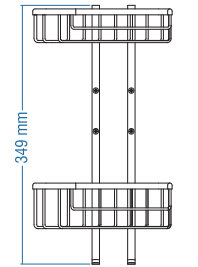

Bodrum 18x18cm

Kod	Yüzey	Fiyat TL
A.573	Krom	202.00

Koli Adeti : 10

Bodrum Lamalı

Kod	Yüzey	Fiyat TL
A.552	Krom	140.00

Koli Adeti : 10