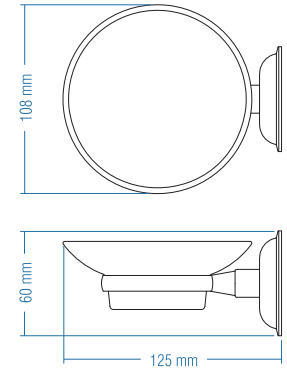

Kod	Yüzey	Fiyat TL
A.1203	Krom	22.00