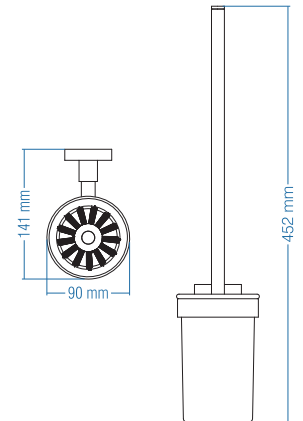

## Diş Fırçalık - Tumbler Holder

Kod	Yüzey	Fiyat TL
A.1904	Krom	72.00

Koli Adeti : 10

Klozet Fırçası  
Toilet Brush Holder

Kod	Yüzey	Fiyat TL
A.1930	Krom	159.00

Koli Adeti : 10