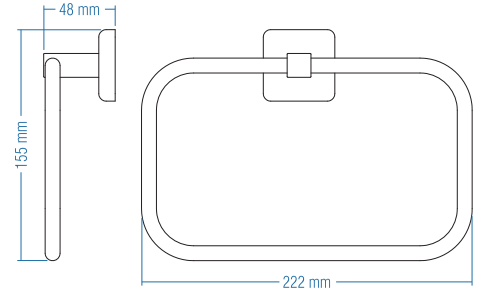

Kod	Yüzey	Fiyat TL
A.2517	Krom	60.00