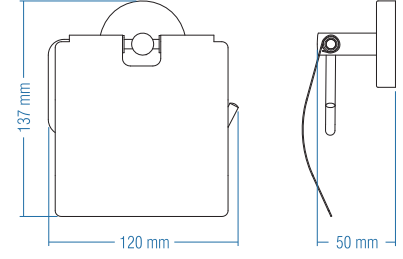

Kod	Yüzey	Fiyat TL
A.1608	Krom	46.00

Koli Adeti : 10