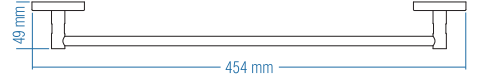

## Set Askılık - Robe Hook

Kod	Yüzey	Fiyat TL
A.1129	Krom	69.00

Koli Adeti : 10

Uzun Havluluk 40cm  
Long Towel Holder

Kod	Yüzey	Fiyat TL
A.1114	Krom	43.00

Koli Adeti : 20

Uzun Havluluk 50cm  
Long Towel Holder