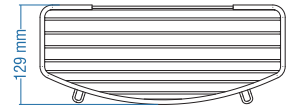

## 5+1 Set Plus

Kod	Yüzey	Fiyat TL
A.2186	Krom	153.00

Koli Ad. : 6

Prestige 32x13cm

Kod	Yüzey	Fiyat TL
A.581.A	Altın	140.00
A.581	Krom	92.00

Koli Adeti : 4

Prestige 32x13cm

Kod	Yüzey	Fiyat TL
A.582.A	Altın	462.00
A.582	Krom	300.00