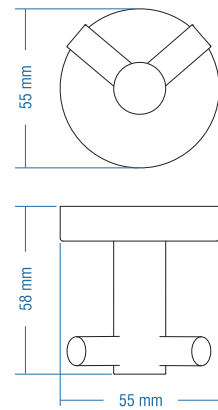

Kod	Yüzey	Fiyat TL
A.1620	Krom	32.00

Koli Adeti : 10

Askılık / İkili Pimli - Double Hook

Kod	Yüzey	Fiyat TL
A.1621	Krom	35.00

Koli Adeti : 10

Askılık / Çiftli - Double Hook

Kod	Yüzey	Fiyat TL
A.1627	Krom	36.00

Koli Adeti : 10

Set Askılık / İkili - Double Hook

Kod	Yüzey	Fiyat TL
A.1628	Krom	51.00

Koli Adeti : 10