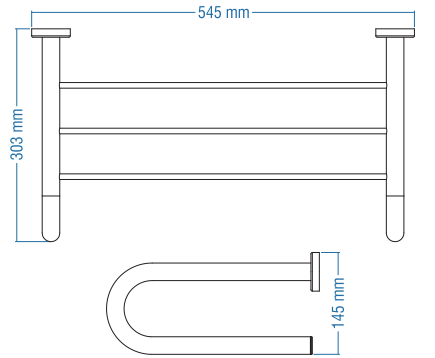

OTEL HAVLULUKLARI

Raf Havluluk
Ø 18 Krom
Ø 19 SS 304 Paslanmaz

Kod	Yüzey	Fiyat TL
A.911.18	Krom	244.00
A.911.P19	SS 304 Paslanmaz	138.00

Koli Adeti : 10

Raf Havluluk
Ø 25 Krom
Ø 25 SS 304 Paslanmaz

Kod	Yüzey	Fiyat TL
A.911.25	Krom	332.00
A.911.P25	SS 304 Paslanmaz	182.00

Koli Adeti : 10

Lamalı Raf Havluluk
Ø 13 Krom

Kod	Yüzey	Fiyat TL
A.911.L.13	Krom	250.00

Koli Adeti : 10

Lamalı Raf Havluluk
Ø 19 SS 304 Paslanmaz

Kod	Yüzey	Fiyat TL
A.911.PL.19	SS 304 Paslanmaz	135.00

Koli Adeti : 10

OTEL SERİSİ