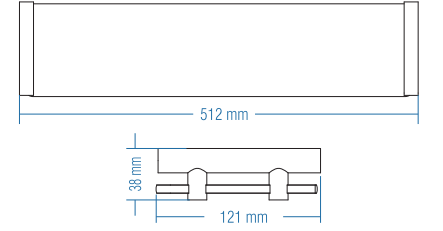

Etajer - Shelf

Kod	Yüzey	Fiyat TL
A.2301	Krom	133.00

Koli Adeti : 10

Etajer - Shelf

Kod	Yüzey	Fiyat TL
A.2302	Krom	180.00

Koli Adeti : 10

Sabunluk - Soap Dish

Kod	Yüzey	Fiyat TL
A.2303	Krom	100.00

Koli Adeti : 10

Diş Fırçalık - Tumbler Holder

Kod	Yüzey	Fiyat TL
A.2304	Krom	100.00

Koli Adeti : 10