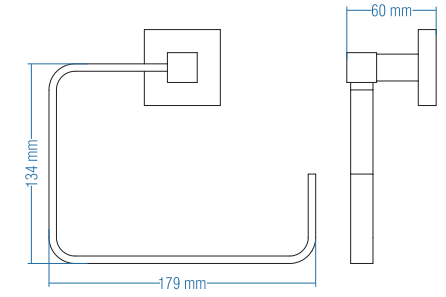

## Yuvarlak Havluluk - Ring Towel Bar

Kod	Yüzey	Fiyat TL
A.1917	Krom	128.00

Koli Adeti : 10

Uzun Havluluk  
Long Towel Holder

Kod	Yüzey	Fiyat TL
A.1915	Krom	181.00

Koli Adeti : 10