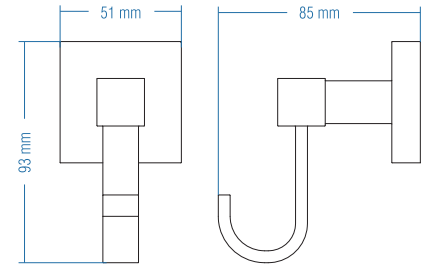

Askılık Tekli - Robe Hook

Kod	Yüzey	Fiyat TL
A.1920	Krom	60.00

Koli Adeti : 10

Askılık İkili - Double Hook

Kod	Yüzey	Fiyat TL
A.1921	Krom	63.00

Koli Adeti : 10

Askılık Tekli Lamalı - Hook

Kod	Yüzey	Fiyat TL
A.1928	Krom	75.00