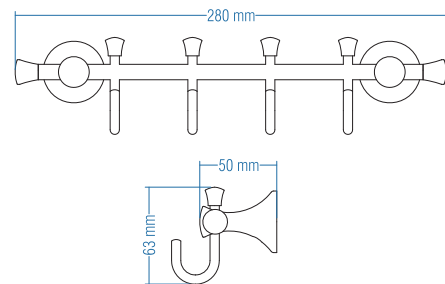

Koli Adeti : 10

İkili Askılık - Double Hook

Kod	Yüzey	Fiyat TL
A.1521.A	Altın	69.00
A.1521.C	Krom	41.00
A.1521.T	Titan	69.00

Koli Adeti : 10

Set Askılık - Hook Set

Kod	Yüzey	Fiyat TL
A.1529.A	Altın	204.00
A.1529.C	Krom	114.00
A.1529.T	Titan	204.00