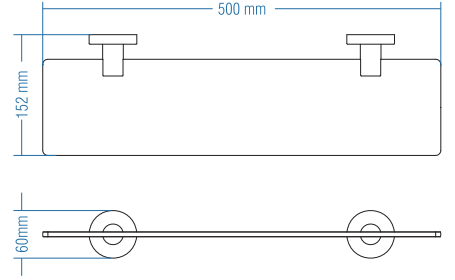

Etajer - Shelf

Kod	Yüzey	Fiyat TL
A.2001	Krom	151.00