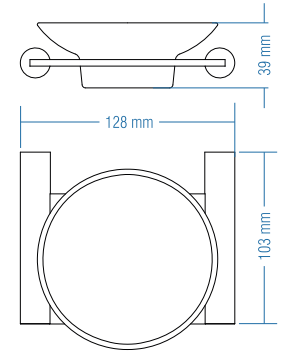

Kod	Yüzey	Fiyat TL
A.2303	Krom	100.00