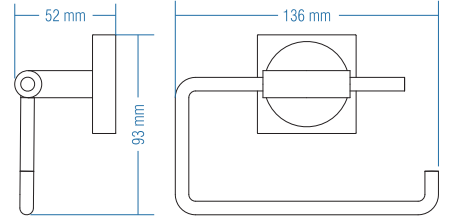

Kod	Yüzey	Fiyat TL
A.1807	Krom	75.00