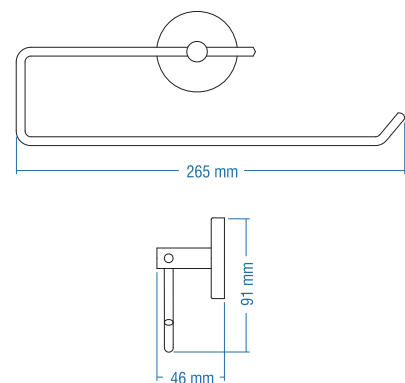

## Kağıt Havluluk - Open Towel Holder

Kod	Yüzey	Fiyat TL
A.1612	Krom	45.00

Koli Adeti : 10