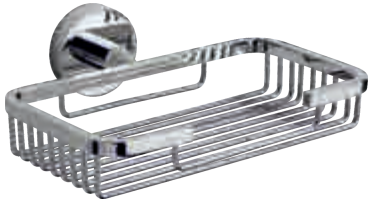

Kod	Yüzey	Fiyat TL
A.1615	Krom	57.00

Koli Adeti : 10

İkili Döner Havluluk  
Swivel Double Towel Bar

Kod	Yüzey	Fiyat TL
A.1618	Krom	88.00

Koli Adeti : 10

Rozetli Süngerlik  
Wall Mounted Sponge Holder

Kod	Yüzey	Fiyat TL
A.1606	Krom	72.00