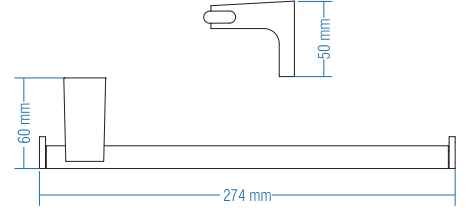

Kod	Yüzey	Fiyat TL
A.1712	Krom	71.00