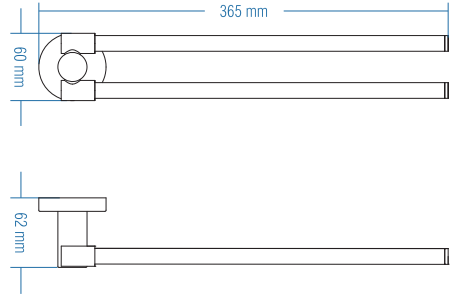

Kod	Yüzey	Fiyat TL
A.2018	Krom	204.00