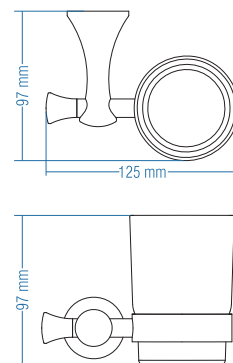

## Diş Fırçalık - Tumbler Holder

Kod	Yüzey	Fiyat TL
A.1304.A	Altın	141.00
A.1304.C	Krom	109.00
A.1304.E	Antik Sarı	141.00
A.1304.T	Titan	141.00
A.1304.B	Antik Bakır	141.00

Koli Adeti : 10

Klozet Fırçası  
Toilet Brush Holder