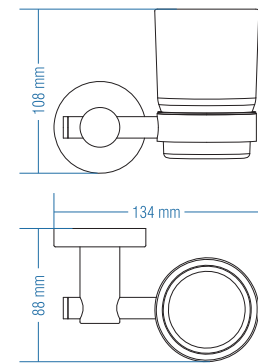

## Diş Fırçalık - Tumbler Holder

Kod	Yüzey	Fiyat TL
A.2004	Krom	98.00

Koli Adeti : 10

Klozet Fırçası  
Toilet Brush Holder

Kod	Yüzey	Fiyat TL
A.2030	Krom	153.00

Koli Adeti : 10

Kağıt Havluluk - Towel Holder