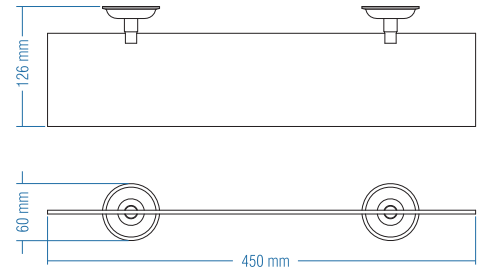

## Etajer - Shelf

Kod	Yüzey	Fiyat TL
A.1201	Krom	38.00

Koli Ad. : 10