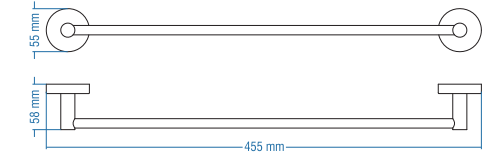

## Set Askılık - Robe Hook

Kod	Yüzey	Fiyat TL
A.1629	Krom	91.00

Koli Adeti : 10

Uzun Havluluk 40cm  
Long Towel Holder

Kod	Yüzey	Fiyat TL
A.1614	Krom	53.00

Koli Adeti : 10

Uzun Havluluk 50cm  
Long Towel Holder