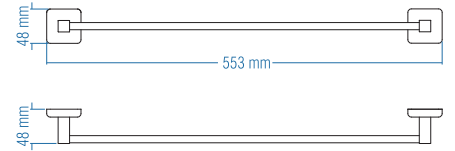

## Yuvarlak Havluluk - Ring Towel Bar

Kod	Yüzey	Fiyat TL
A.2517	Krom	60.00

Koli Adeti : 10

Uzun Havluluk  
Long Towel Holder

Kod	Yüzey	Fiyat TL
A.2515	Krom	77.00

Koli Adeti : 10