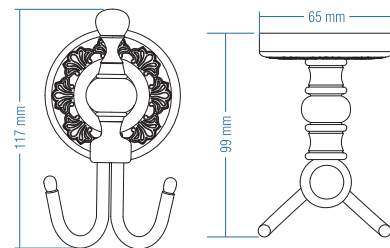

Kod	Yüzey	Fiyat TL
A.2421.E	Antik Sarı	164.00
A.2421.A	Altın	164.00
A.2421.B	Antik Bakır	164.00