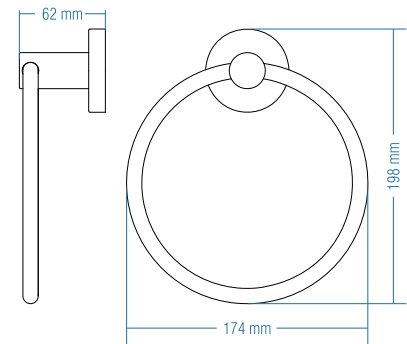

Kod	Yüzey	Fiyat TL
A.2012	Krom	120.00

Koli Adeti : 10

Yuvarlak Havluluk - Ring Towel Bar

Kod	Yüzey	Fiyat TL
A.2017	Krom	110.00

Koli Adeti : 10

Uzun Havluluk  
Long Towel Holder

Kod	Yüzey	Fiyat TL
A.2015	Krom	165.00