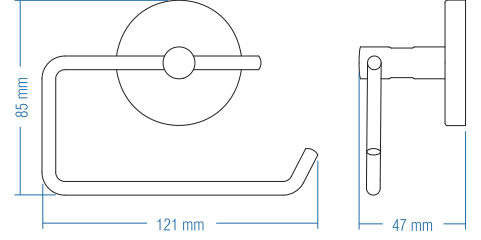

Kod	Yüzey	Fiyat TL
A.1107	Krom	26.00