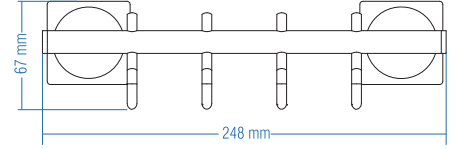

Set Askılık - Hook Set

Kod	Yüzey	Fiyat TL
A.1829	Krom	146.00

Koli Adeti : 10

Rozetli Süngerlik
Wall Mounted Sponge Holder

Kod	Yüzey	Fiyat TL
A.1806	Krom	80.00

Koli Adeti : 10

İkili Döner Havluluk
Swivel Double Towel Bar

Kod	Yüzey	Fiyat TL
A.1818	Krom	223.00

Koli Adeti : 10

Yedek Bekletme - Spare Roll Holder

Kod	Yüzey	Fiyat TL
A.1811	Krom	78.00

Koli Adeti : 10