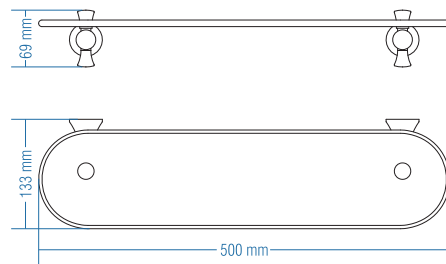

ART DELUXE

Etajer - Shelf

Kod	Yüzey	Fiyat TL
A.1301.A	Altın	276.00
A.1301.C	Krom	222.00
A.1301.E	Antik Sarı	276.00
A.1301.T	Titan	276.00
A.1301.B	Antik Bakır	276.00