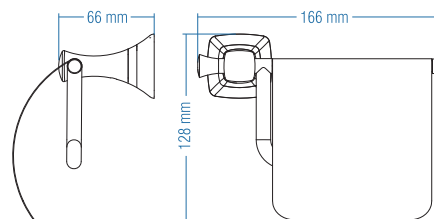

Kod	Yüzey	Fiyat TL
A.1408.MA	Mat Altın	205.00
A.1408.A	Altın N A R	203.00
A.1408.T	Titan N A R	203.00
A.1408.C	Krom N A R	120.00
A.1408	Krom	95.00