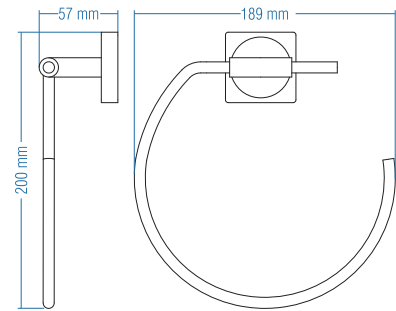

Kod	Yüzey	Fiyat TL
A.1812	Krom	96.00

Koli Adeti : 10

Yuvarlak Havluluk - Ring Towel Bar

Kod	Yüzey	Fiyat TL
A.1817	Krom	100.00

Koli Adeti : 10

Uzun Havluluk  
Long Towel Holder

Kod	Yüzey	Fiyat TL
A.1815	Krom	154.00