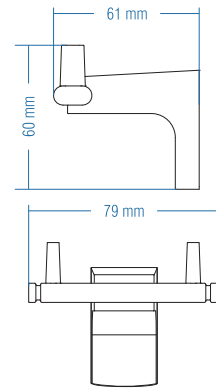

İkili Askılık - Double Hook

Kod	Yüzey	Fiyat TL
A.1721	Krom	49.00

Koli Adeti : 10