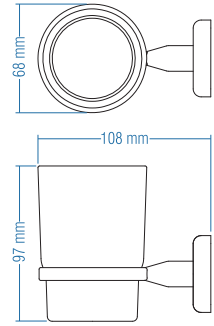

Kod	Yüzey	Fiyat TL
A.2504	Krom	54.00