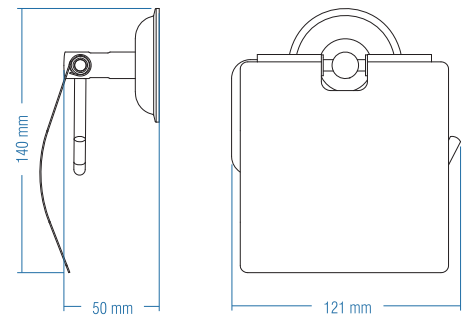

Kod	Yüzey	Fiyat TL
A.1208	Krom	24.00