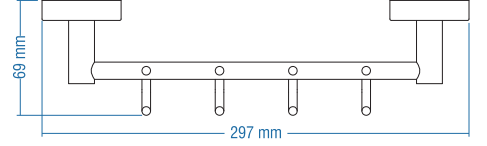

Kod	Yüzey	Fiyat TL
A.1629	Krom	91.00