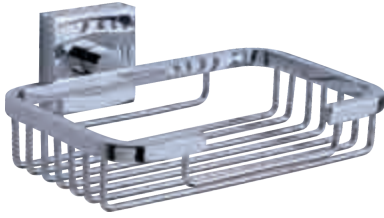

Rozetli Süngerlik
Wall Mounted Sponge Holder