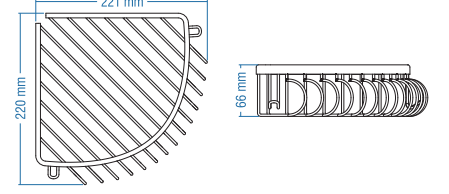

## Solo 35x15cm

Kod	Yüzey	Fiyat TL
A.575	Krom	360.00

Koli Adeti : 4

Cumba 20x20

Kod	Yüzey	Fiyat TL
A.591.A	Altın	170.00
A.591	Krom	120.00
A.591.E	Antik Sarı	170.00
A.591.T	Titan	170.00
A.591.B	Antik Bakır	170.00