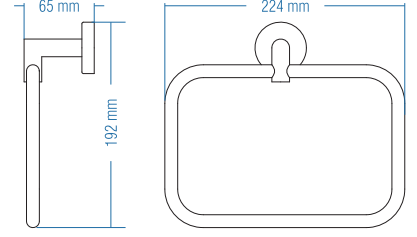

Kod	Yüzey	Fiyat TL
A.2217	Krom	90.00