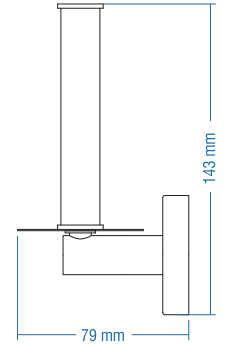

## Yedek Bekletme - Spare Roll Holder

Kod	Yüzey	Fiyat TL
A.1611	Krom	58.00

Koli Adeti : 10

Askılık / Tekli Pimli - Hook

Kod	Yüzey	Fiyat TL
A.1620	Krom	32.00

Koli Adeti : 10

Askılık / İkili Pimli - Double Hook