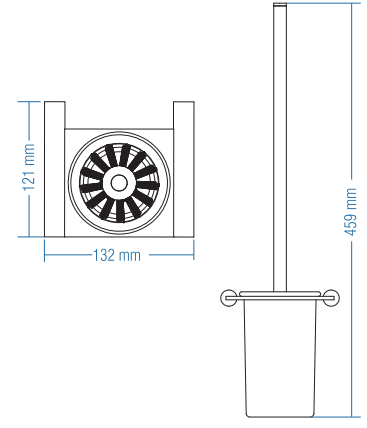

## Diş Fırçalık - Tumbler Holder

Kod	Yüzey	Fiyat TL
A.2304	Krom	100.00

Koli Adeti : 10

Klozet Fırçası  
Toilet Brush Holder

Kod	Yüzey	Fiyat TL
A.2330	Krom	180.00

Koli Ad. : 10

Yuvarlak Havluluk - Ring Towel Bar