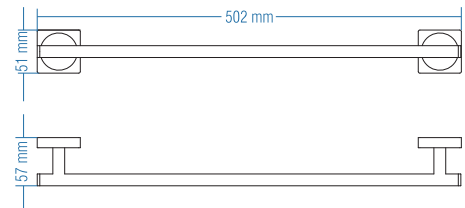

Kod	Yüzey	Fiyat TL
A.1830	Krom	176.00

Koli Adeti : 10

Kod	Yüzey	Fiyat TL
A.1812	Krom	96.00

Koli Adeti : 10

Kod	Yüzey	Fiyat TL
A.1817	Krom	100.00

Koli Adeti : 10

Uzun Havluluk
Long Towel Holder

Kod	Yüzey	Fiyat TL
A.1815	Krom	154.00

Koli Adeti : 10