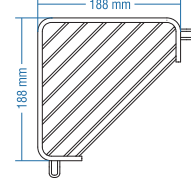

Kod	Yüzey	Fiyat TL
A.571	Krom	56.00