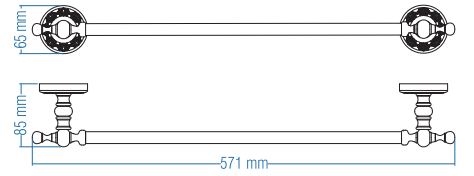

Kod	Yüzey	Fiyat TL
A.2417.E	Antik Sarı	296.00
A.2417.A	Altın	296.00
A.2417.B	Antik Bakır	296.00

Koli Adeti : 10

Uzun Havluluk  
Long Towel Holder

Kod	Yüzey	Fiyat TL
A.2415.E	Antik Sarı	348.00
A.2415.A	Altın	348.00
A.2415.B	Antik Bakır	348.00