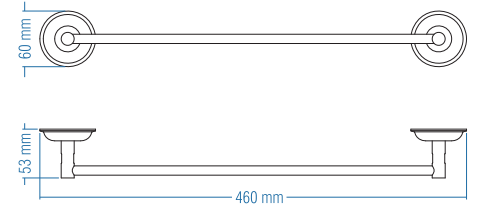

## Yuvarlak Havluluk - Ring Towel Bar

Kod	Yüzey	Fiyat TL
A.1217	Krom	26.00

Koli Ad. : 20

Uzun Havluluk  
Long Towel Holder

Kod	Yüzey	Fiyat TL
A.1214	Krom	30.00

Koli Ad. : 20