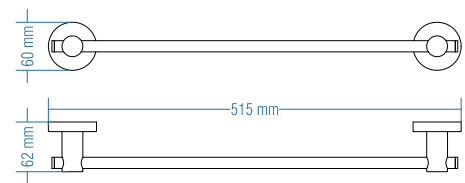

Kod	Yüzey	Fiyat TL
A.2030	Krom	153.00

Koli Adeti : 10

Kod	Yüzey	Fiyat TL
A.2012	Krom	120.00

Koli Adeti : 10

Kod	Yüzey	Fiyat TL
A.2017	Krom	110.00

Koli Adeti : 10

Kod	Yüzey	Fiyat TL
A.2015	Krom	165.00

Koli Adeti : 10