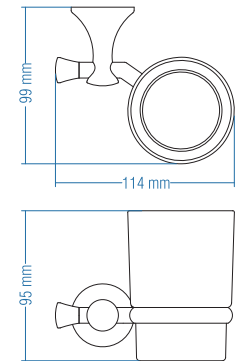

## Diş Fırçalık - Tumbler Holder

Kod	Yüzey	Fiyat TL
A.1504.A	Altın	88.00
A.1504.C	Krom	53.00
A.1504.T	Titan	88.00

Koli Adeti : 10

Klozet Fırçası  
Toilet Brush Holder

Kod	Yüzey	Fiyat TL
A.1530.A	Altın	199.00
A.1530.C	Krom	135.00
A.1530.T	Titan	199.00