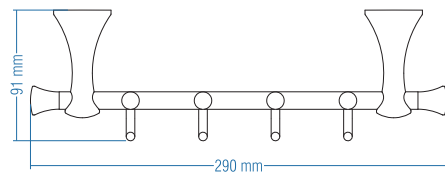

Koli Adeti : 10

RENKLER - COLOURS

Atın
Gold

Krom
Chrome

Antik Sarı
Antic

Titan
Black

Antik Bakır
Antic Copper