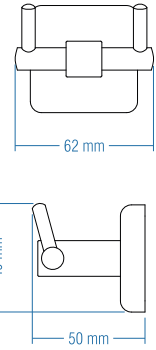

İkili Askılık - Double Hook

Kod	Yüzey	Fiyat TL
A.2521	Krom	51.00