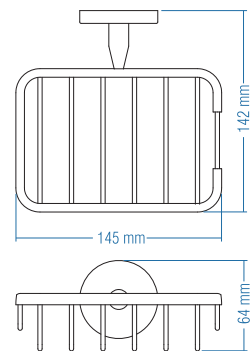

NATURA

Rozetli Süngerlik
Wall Mounted Sponge Holder

Kod	Yüzey	Fiyat TL
A.1106	Krom	55.00

Koli Adeti : 10

Rozetli Oval Tel Sabunluk
Wall Mounted Sponge Holder

Kod	Yüzey	Fiyat TL
A.1109	Krom	50.00

Koli Adeti : 10

Rozetli Kare Tel Sabunluk
Wall Mounted Sponge Holder

Kod	Yüzey	Fiyat TL
A.1122	Krom	50.00

Koli Adeti : 10