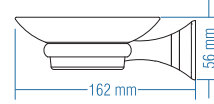

Etajer - Shelf

Kod	Yüzey	Fiyat TL
A.1401.MA	Mat Altın	170.00
A.1401.A	Altın N A R	167.00
A.1401.T	Titan N A R	167.00
A.1401.C	Krom N A R	128.00
A.1401	Krom	90.00

Koli Adeti : 10

Sabunluk - Soap Dish

Kod	Yüzey	Fiyat TL
A.1403.MA	Mat Altın	128.00
A.1403.A	Altın N A R	126.00
A.1403.T	Titan N A R	126.00
A.1403.C	Krom N A R	87.00
A.1403	Krom	66.00

Koli Adeti : 10

Diş Fırçalık - Tumbler Holder

Kod	Yüzey	Fiyat TL
A.1404.MA	Mat Altın	128.00
A.1404.A	Altın N A R	126.00
A.1404.T	Titan N A R	126.00
A.1404.C	Krom N A R	87.00
A.1404	Krom	66.00

Koli Adeti : 10

Klozet Fırçası
Toilet Brush Holder

Kod	Yüzey	Fiyat TL
A.1430.MA	Mat Altın	230.00
A.1430.A	Altın N A R	228.00
A.1430.T	Titan N A R	228.00
A.1430.C	Krom N A R	173.00
A.1430	Krom	144.00

Koli Adeti : 10