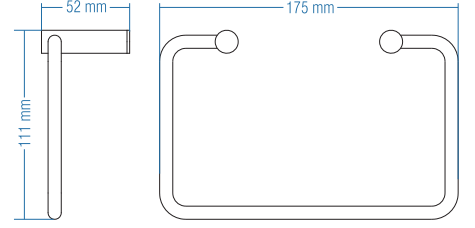

Kod	Yüzey	Fiyat TL
A.2330	Krom	180.00

Koli Ad. : 10

Kod	Yüzey	Fiyat TL
A.2317	Krom	80.00

Koli Ad. : 10

Uzun Havluluk
Long Towel Holder

Kod	Yüzey	Fiyat TL
A.2315	Krom	88.00

Koli Ad. : 10

İkili Uzun Havluluk
Double Towel Holder

Kod	Yüzey	Fiyat TL
A.2316	Krom	138.00

Koli Ad. : 10