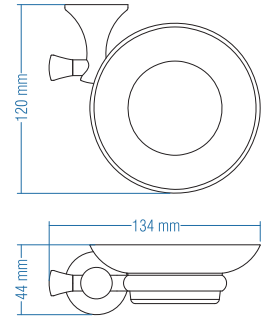

Kod	Yüzey	Fiyat TL
A.1503.A	Altın	88.00
A.1503.C	Krom	53.00
A.1503.T	Titan	88.00