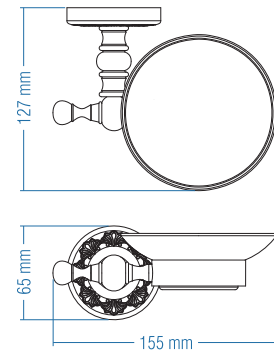

Kod	Yüzey	Fiyat TL
A.2403.E	Antik Sarı	187.00
A.2403.A	Altın	187.00
A.2403.B	Antik Bakır	187.00