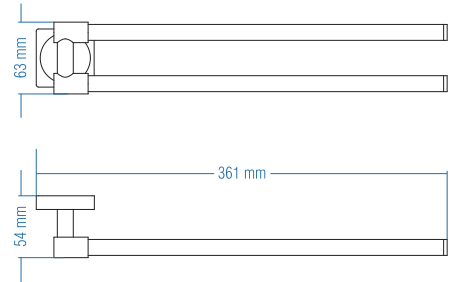

Kod	Yüzey	Fiyat TL
A.1818	Krom	223.00