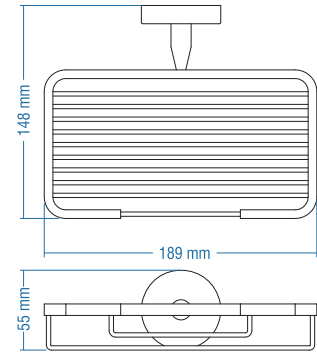

Rozetli Süngerlik
Wall Mounted Sponge Holder

Kod	Yüzey	Fiyat TL
A.1606	Krom	72.00

Koli Adeti : 10

Rozetli Oval Tel Sabunluk
Wall Mounted Sponge Holder

Kod	Yüzey	Fiyat TL
A.1609	Krom	59.00

Koli Adeti : 10

Rozetli Kare Tel Sabunluk
Wall Mounted Sponge Holder

Kod	Yüzey	Fiyat TL
A.1622	Krom	60.00

Koli Adeti : 10