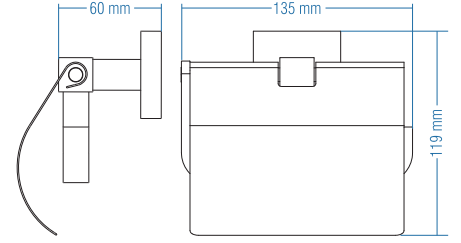

Kod	Yüzey	Fiyat TL
A.1908	Krom	136.00