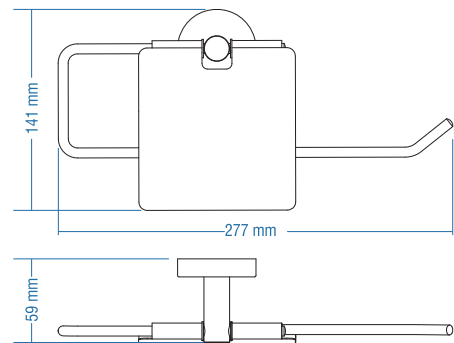

PROJE

Sıvı Sabunluk - Liquite Soap Dispencer

Kod	Yüzey	Fiyat TL
A.1605	Krom	54.00

Koli Adeti : 10

Kağıt Havluluk - Open Towel Holder

Kod	Yüzey	Fiyat TL
A.1612	Krom	45.00

Koli Adeti : 10

Kağıt Havluluk Kapaklı - Towel Holder With Cover

Kod	Yüzey	Fiyat TL
A.1613	Krom	51.00

Koli Adeti : 10

Yuvarlak Havluluk - Ring Towel Bar

Kod	Yüzey	Fiyat TL
A.1617	Krom	50.00

Koli Adeti : 10