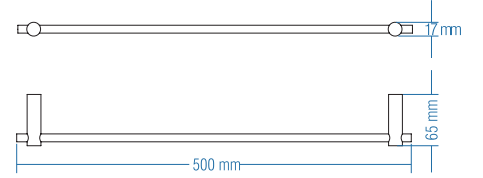

Kod	Yüzey	Fiyat TL
A.2330	Krom	180.00

Koli Ad. : 10

Kod	Yüzey	Fiyat TL
A.2317	Krom	80.00

Koli Ad. : 10

Uzun Havluluk
Long Towel Holder

Kod	Yüzey	Fiyat TL
A.2315	Krom	88.00

Koli Ad. : 10

İkili Uzun Havluluk
Double Towel Holder

Kod	Yüzey	Fiyat TL
A.2316	Krom	138.00

Koli Ad. : 10