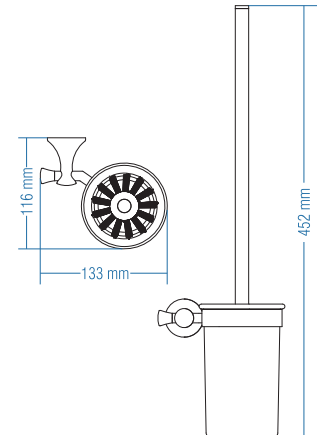

## Diş Fırçalık - Tumbler Holder

Kod	Yüzey	Fiyat TL
A.1504.A	Altın	88.00
A.1504.C	Krom	53.00
A.1504.T	Titan	88.00

Koli Adeti : 10

Klozet Fırçası  
Toilet Brush Holder

Kod	Yüzey	Fiyat TL
A.1530.A	Altın	199.00
A.1530.C	Krom	135.00
A.1530.T	Titan	199.00