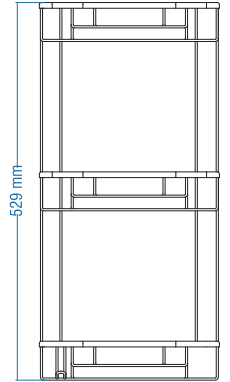

Kod	Yüzey	Fiyat TL
A.596	Krom	145.00
A.596		

Koli Adeti : 10

Plaza 25x15cm

Kod	Yüzey	Fiyat TL
A.597	Krom	219.00

Koli Adeti : 10