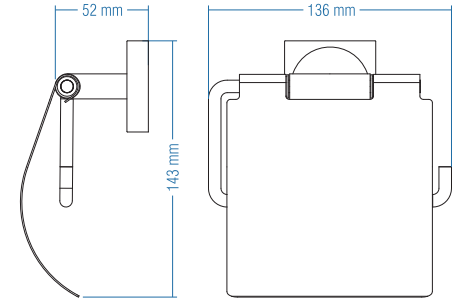

## Tuvalet Kağıtlık - Toilet Paper Holder

Kod	Yüzey	Fiyat TL
A.1807	Krom	75.00

Koli Adeti : 10

Tuvalet Kağıtlık Kapaklı  
Toilet Paper Holder With Cover

Kod	Yüzey	Fiyat TL
A.1808	Krom	104.00

Koli Adeti : 10