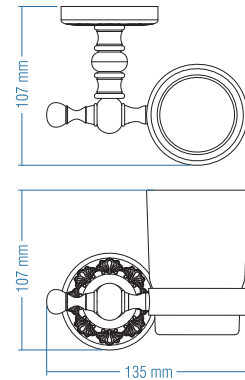

## Diş Fırçalık - Tumbler Holder

Kod	Yüzey	Fiyat TL
A.2404.E	Antik Sarı	187.00
A.2404.A	Altın	187.00
A.2404.B	Antik Bakır	187.00

Koli Adeti : 10

Klozet Fırçası  
Toilet Brush Holder

Kod	Yüzey	Fiyat TL
A.2430.E	Antik Sarı	291.00
A.2430.A	Altın	291.00
A.2430.B	Antik Bakır	291.00