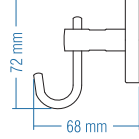

Koli Adeti : 10