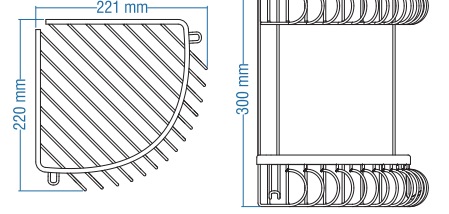

Kod	Yüzey	Fiyat TL
A.592.A	Altın	370.00
A.592	Krom	260.00
A.592.E	Antik Sarı	370.00
A.592.T	Titan	370.00
A.592.B	Antik Bakır	370.00