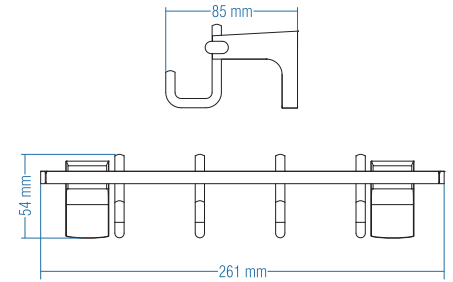

İkili Askılık - Double Hook

Kod	Yüzey	Fiyat TL
A.1721	Krom	49.00

Koli Adeti : 10

Set Askılık - Hook Set

Kod	Yüzey	Fiyat TL
A.1729	Krom	105.00

Koli Adeti : 10