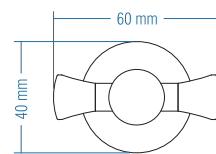

Koli Adeti : 10

İkili Askılık - Double Hook

Kod	Yüzey	Fiyat TL
A.1521.A	Altın	69.00
A.1521.C	Krom	41.00
A.1521.T	Titan	69.00

Koli Adeti : 10

Set Askılık - Hook Set

Kod	Yüzey	Fiyat TL
A.1529.A	Altın	204.00
A.1529.C	Krom	114.00
A.1529.T	Titan	204.00