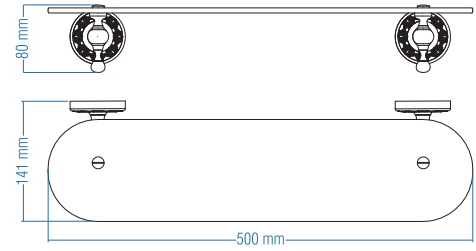

HÜRREM

Etajer - Shelf

Kod	Yüzey	Fiyat TL
A.2401.E	Antik Sarı	351.00
A.2401.A	Altın	351.00
A.2401.B	Antik Bakır	351.00