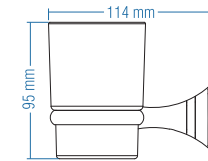

Kod	Yüzey	Fiyat TL
A.1404.MA	Mat Altın	128.00
A.1404.A	Altın N A R	126.00
A.1404.T	Titan N A R	126.00
A.1404.C	Krom N A R	87.00
A.1404	Krom	66.00