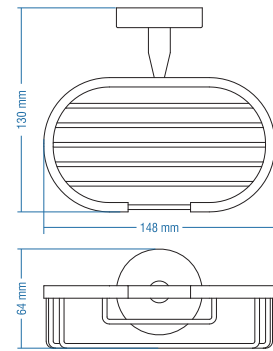

Koli Adeti : 10

Rozetli Oval Tel Sabunluk  
Wall Mounted Sponge Holder

Kod	Yüzey	Fiyat TL
A.1609	Krom	59.00

Koli Adeti : 10

Rozetli Kare Tel Sabunluk  
Wall Mounted Sponge Holder

Kod	Yüzey	Fiyat TL
A.1622	Krom	60.00