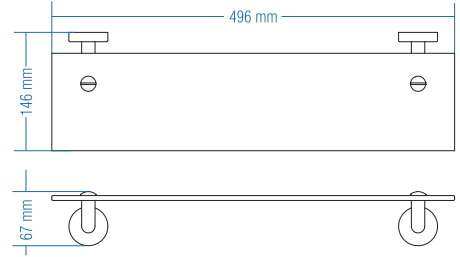

## MAXIMA

Etajer - Shelf

Kod	Yüzey	Fiyat TL
A.2201	Krom	132.00

Koli Ad. : 10

Sabunluk - Soap Dish

Kod	Yüzey	Fiyat TL
A.2203	Krom	70.00

Koli Ad. : 10

Diş Fırçalık - Tumbler Holder