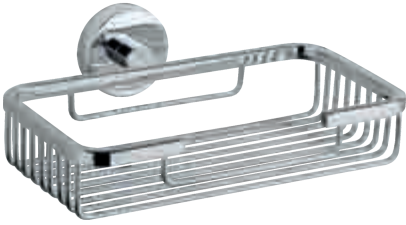

Rozetli Süngerlik
Wall Mounted Sponge Holder