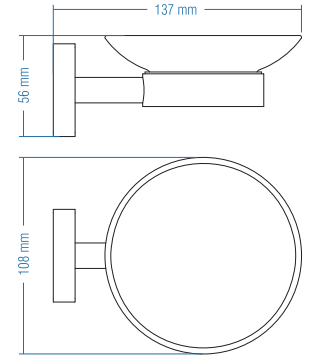

Sabunluk - Soap Dish

Kod	Yüzey	Fiyat TL
A.1803	Krom	63.00