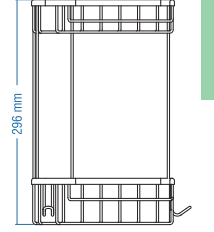

Kod	Yüzey	Fiyat TL
A.572	Krom	133.00