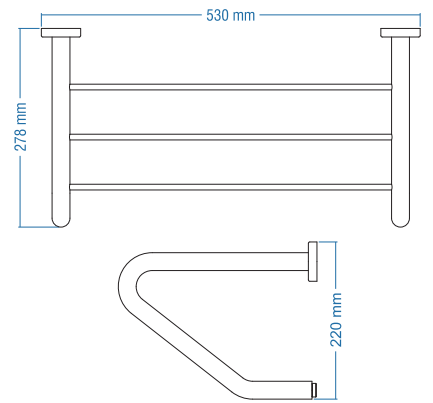

## Destekli Raf Havluluk

Ø 25 Krom

Ø 25 SS 304 Paslanmaz

Kod	Yüzey	Fiyat TL
A.910.25	Krom	327.00
A.910.P.25	SS 304 Paslanmaz	153.00

Koli Adeti : 10