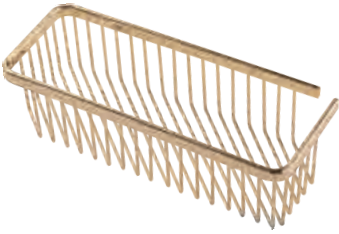

Cross 30x11cm