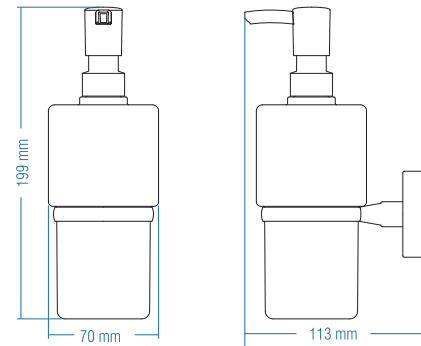

Kod	Yüzey	Fiyat TL
A.1605	Krom	54.00

Koli Adeti : 10