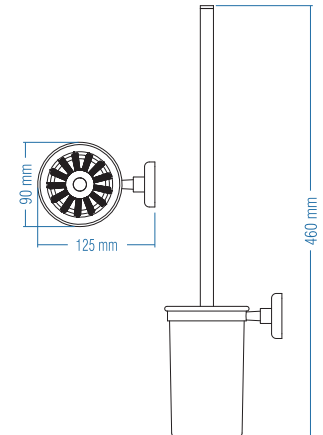

## Diş Fırçalık - Tumbler Holder

Kod	Yüzey	Fiyat TL
A.2504	Krom	54.00

Koli Adeti : 10

Klozet Fırçası  
Toilet Brush Holder

Kod	Yüzey	Fiyat TL
A.2530	Krom	128.00

Koli Adeti : 10