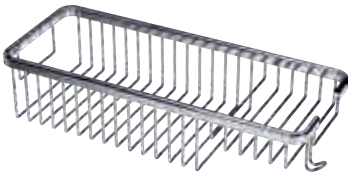

Solo 35x15cm

Kod	Yüzey	Fiyat TL
A.574	Krom	154.00

Koli Adeti : 4