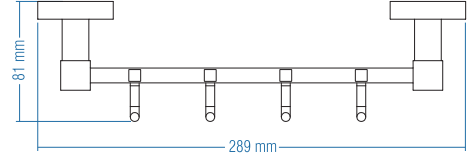

Kod	Yüzey	Fiyat TL
A.1929	Krom	200.00