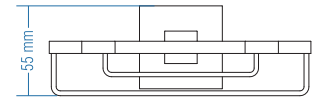

Kod	Yüzey	Fiyat TL
A.1906	Krom	100.00