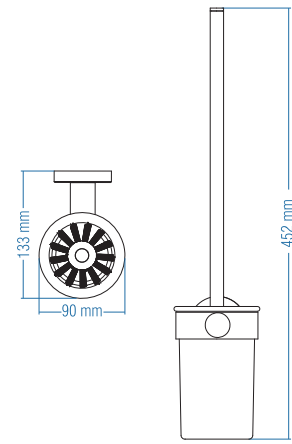

## Diş Fırçalık - Tumbler Holder

Kod	Yüzey	Fiyat TL
A.2004	Krom	98.00

Koli Adeti : 10

Klozet Fırçası  
Toilet Brush Holder

Kod	Yüzey	Fiyat TL
A.2030	Krom	153.00

Koli Adeti : 10

Kağıt Havluluk - Towel Holder