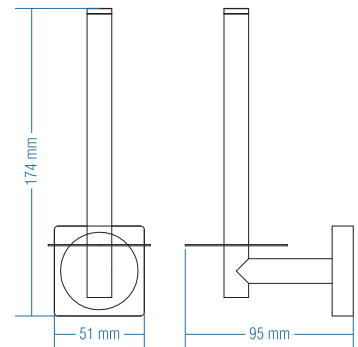

## Yedek Bekletme - Spare Roll Holder

Kod	Yüzey	Fiyat TL
A.1811	Krom	78.00

Koli Adeti : 10