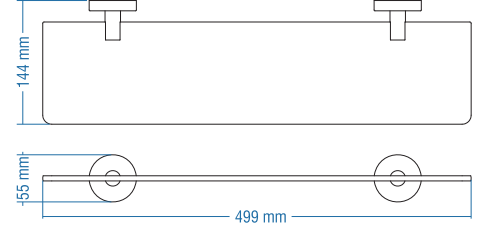

Etajer - Shelf

Kod	Yüzey	Fiyat TL
A.1601	Krom	64.00