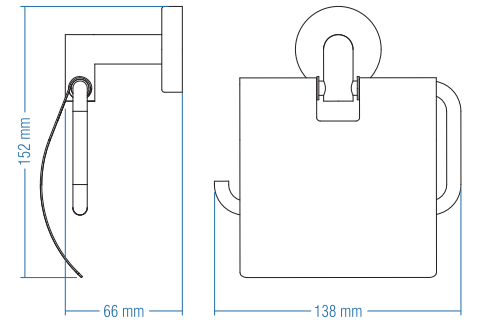

Kod	Yüzey	Fiyat TL
A.2208	Krom	86.00