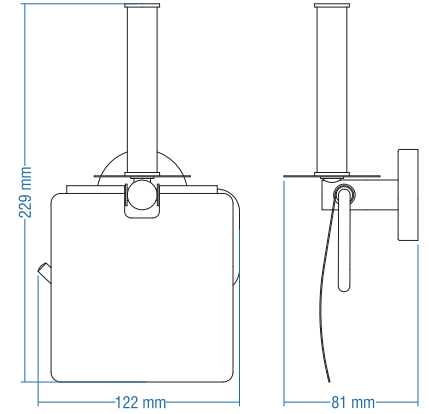

Kod	Yüzey	Fiyat TL
A.1610	Krom	74.00

Koli Adeti : 10