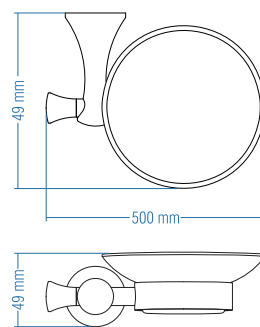

Kod	Yüzey	Fiyat TL
A.1303.A	Altın	141.00
A.1303.C	Krom	109.00
A.1303.E	Antik Sarı	141.00
A.1303.T	Titan	141.00
A.1303.B	Antik Bakır	141.00