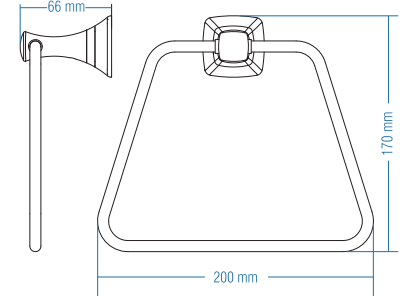

Kod	Yüzey	Fiyat TL
A.1417.MA	Mat Altın	187.00
A.1417.A	Altın N A R	185.00
A.1417.T	Titan N A R	185.00
A.1417.C	Krom N A R	124.00
A.1417	Krom	102.00