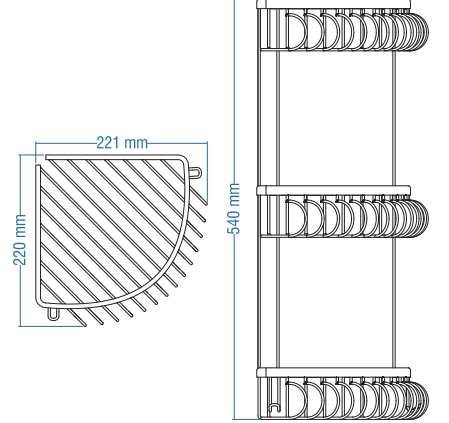

Koli Adeti : 4

Cumba 20x20

Kod	Yüzey	Fiyat TL
A.592.A	Altın	370.00
A.592	Krom	260.00
A.592.E	Antik Sarı	370.00
A.592.T	Titan	370.00
A.592.B	Antik Bakır	370.00

Koli Adeti : 4

Cumba 20x20

Kod	Yüzey	Fiyat TL
A.593.A	Altın	530.00
A.593	Krom	380.00
A.593.E	Antik Sarı	530.00
A.593.T	Titan	530.00
A.593.B	Antik Bakır	530.00