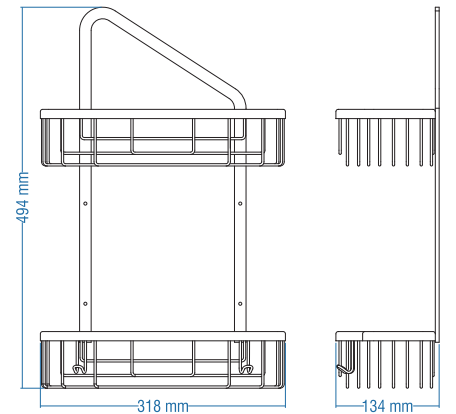

Kod	Yüzey	Fiyat TL
A.582.A	Altın	462.00
A.582	Krom	300.00

Koli Adeti : 4