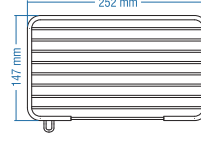

Koli Adeti : 10

Corner 18 18x18

Kod	Yüzey	Fiyat TL
A.543	Krom	171.00

Koli Adeti : 10

Plaza 25x15cm

Kod	Yüzey	Fiyat TL
A.595	Krom	62.00

Koli Adeti : 10

Plaza 25x15cm