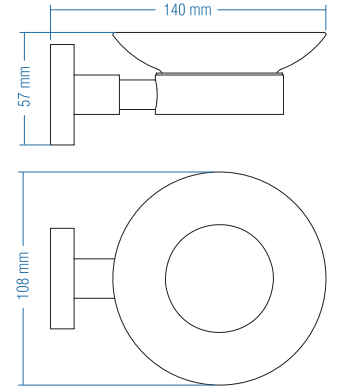

Sabunluk - Soap Dish

Kod	Yüzey	Fiyat TL
A.1903	Krom	72.00