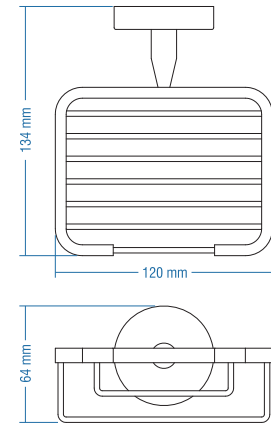

Rozetli Süngerlik
Wall Mounted Sponge Holder

Kod	Yüzey	Fiyat TL
A.1606	Krom	72.00

Koli Adeti : 10

Rozetli Oval Tel Sabunluk
Wall Mounted Sponge Holder

Kod	Yüzey	Fiyat TL
A.1609	Krom	59.00

Koli Adeti : 10

Rozetli Kare Tel Sabunluk
Wall Mounted Sponge Holder

Kod	Yüzey	Fiyat TL
A.1622	Krom	60.00

Koli Adeti : 10