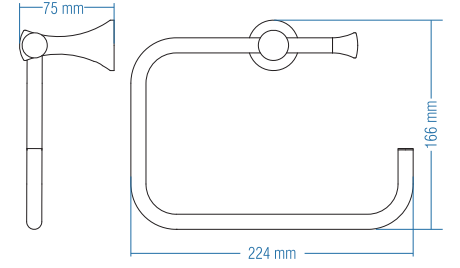

Kod	Yüzey	Fiyat TL
A.1317.A	Altın	186.00
A.1317.C	Krom	131.00
A.1317.E	Antik Sarı	186.00
A.1317.T	Titan	186.00
A.1317.B	Antik Bakır	186.00