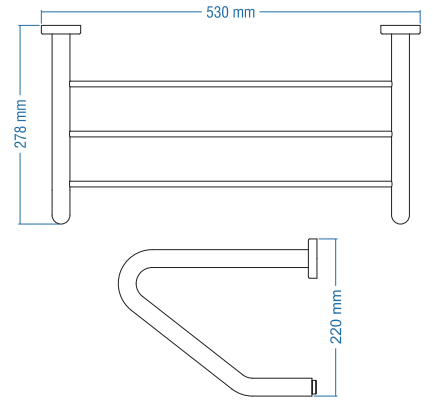

Prestige Süngerlikli Raf Havluluk

Kod	Yüzey	Fiyat TL
A.912.A	Altın	410.00
A.912	Krom	260.00

Koli Adeti : 10

Prestige Raf Havluluk

Kod	Yüzey	Fiyat TL
A.913.A	Altın	340.00
A.913	Krom	190.00

Koli Adeti : 10

Destekli Raf Havluluk

Ø 18 Krom

Ø 19 SS 304 Paslanmaz

Kod	Yüzey	Fiyat TL
A.910.18	Krom	244.00
A.910.P.19	SS 304 Paslanmaz	139.00

Koli Adeti : 10

Destekli Raf Havluluk

Ø 25 Krom

Ø 25 SS 304 Paslanmaz

Kod	Yüzey	Fiyat TL
A.910.25	Krom	327.00
A.910.P.25	SS 304 Paslanmaz	153.00

Koli Adeti : 10