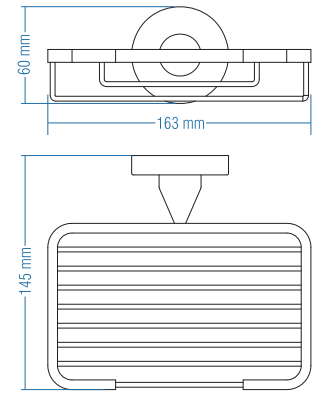

## Set Askılık - Hook Set

Kod	Yüzey	Fiyat TL
A.2029	Krom	157.00

Koli Adeti : 10

Rozetli Süngerlik  
Wall Mounted Sponge Holder

Kod	Yüzey	Fiyat TL
A.2006	Krom	91.00

Koli Adeti : 10

İkili Döner Havluluk  
Swivel Double Towel Bar