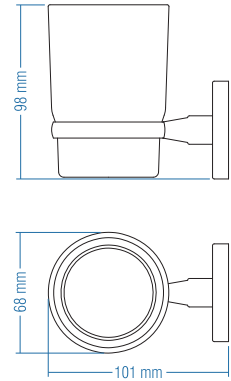

Kod	Yüzey	Fiyat TL
A.1104	Krom	26.00