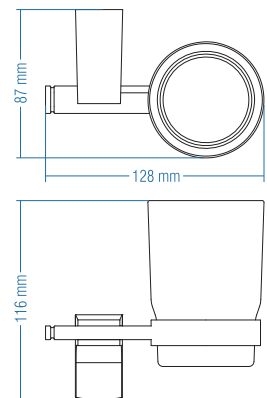

Kod	Yüzey	Fiyat TL
A.1704	Krom	56.00