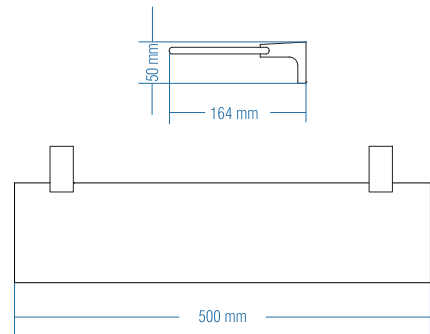

## Etajer - Shelf

Kod	Yüzey	Fiyat TL
A.1701	Krom	99.00

Koli Adeti : 10