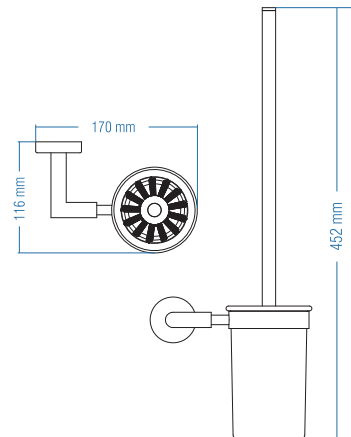

Koli Ad. : 10

Klozet Fırçası
Toilet Brush Holder

Kod	Yüzey	Fiyat TL
A.2230	Krom	139.00