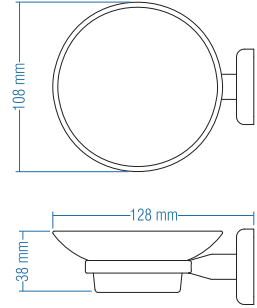

Kod	Yüzey	Fiyat TL
A.2503	Krom	54.00