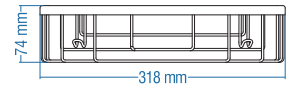

## 5+1 Set Plus

Kod	Yüzey	Fiyat TL
A.2186	Krom	153.00

Koli Ad. : 6

Prestige 32x13cm

Kod	Yüzey	Fiyat TL
A.581.A	Altın	140.00
A.581	Krom	92.00

Koli Adeti : 4

Prestige 32x13cm

Kod	Yüzey	Fiyat TL
A.582.A	Altın	462.00
A.582	Krom	300.00