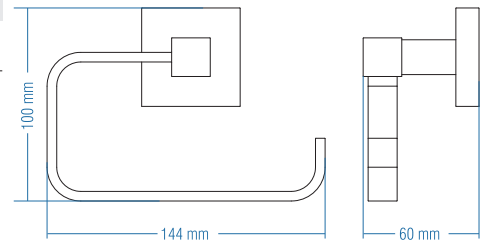

Kod	Yüzey	Fiyat TL
A.1907	Krom	105.00