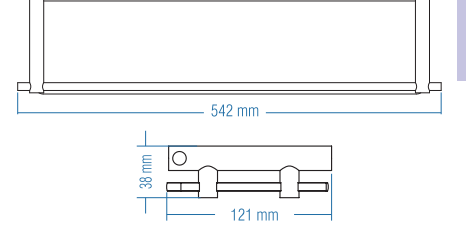

Kod	Yüzey	Fiyat TL
A.2301	Krom	133.00