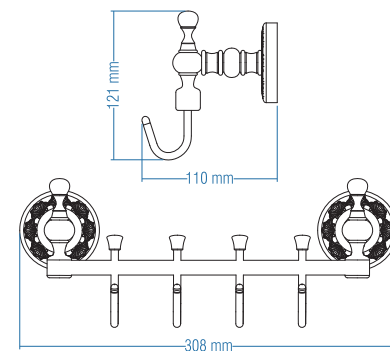

Kod	Yüzey	Fiyat TL
A.2421.E	Antik Sarı	164.00
A.2421.A	Altın	164.00
A.2421.B	Antik Bakır	164.00

Koli Adeti : 10

Set Askılık - Hook Set

Kod	Yüzey	Fiyat TL
A.2429.E	Antik Sarı	397.00
A.2429.A	Altın	397.00
A.2429.B	Antik Bakır	397.00