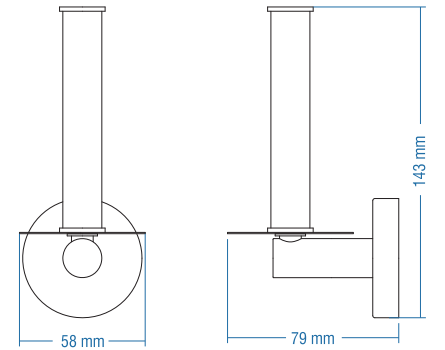

Yedek Bekletme - Spare Roll Holder

Kod	Yüzey	Fiyat TL
A.1611	Krom	58.00

Koli Adeti : 10