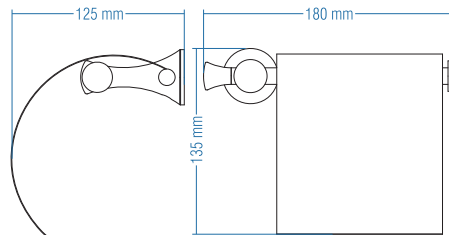

Kod	Yüzey	Fiyat TL
A.1308.A	Altın	216.00
A.1308.C	Krom	142.00
A.1308.E	Antik Sarı	216.00
A.1308.T	Titan	216.00
A.1308.B	Antik Bakır	216.00

Koli Adeti : 10

İkili Askılık - Double Hook

Kod	Yüzey	Fiyat TL
A.1321.A	Altın	118.00
A.1321.C	Krom	92.00
A.1321.E	Antik Sarı	118.00
A.1321.T	Titan	118.00
A.1321.B	Antik Bakır	118.00

Koli Adeti : 10