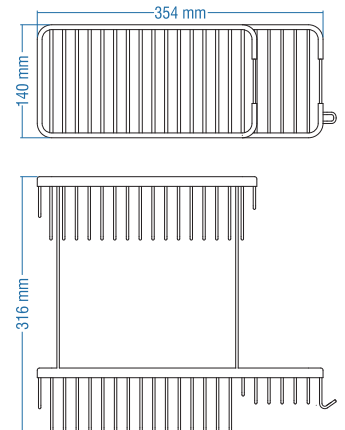

Cross 16x11cm

Kod	Yüzey	Fiyat TL
A.560.A	Altın	130.00
A.560	Krom	80.00

Koli Adeti : 4

Cross 30x11cm

Kod	Yüzey	Fiyat TL
A.561.A	Altın	220.00
A.561	Krom	120.00

Koli Adeti : 4

Solo 35x15cm

Kod	Yüzey	Fiyat TL
A.574	Krom	154.00

Koli Adeti : 4

Solo 35x15cm

Kod	Yüzey	Fiyat TL
A.575	Krom	360.00

Koli Adeti : 4