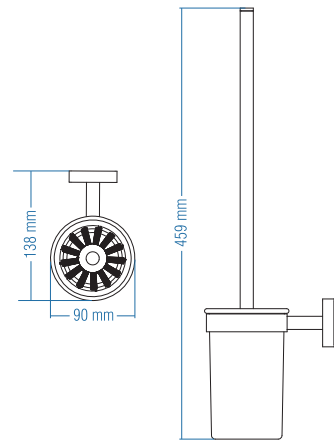

## Diş Fırçalık - Tumbler Holder

Kod	Yüzey	Fiyat TL
A.1804	Krom	63.00

Koli Adeti : 10

Klozet Fırçası  
Toilet Brush Holder

Kod	Yüzey	Fiyat TL
A.1830	Krom	176.00

Koli Adeti : 10

Kağıt Havluluk - Towel Holder