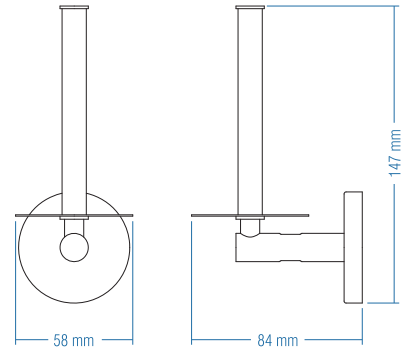

Yedek Bekletme - Spare Roll Holder

Kod	Yüzey	Fiyat TL
A.1111	Krom	44.00