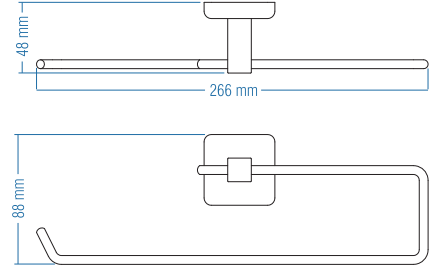

Kod	Yüzey	Fiyat TL
A.2512	Krom	42.00