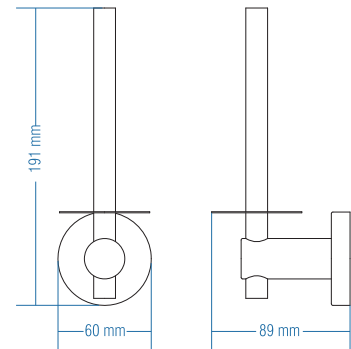

Yedek Bekletme - Spare Roll Holder

Kod	Yüzey	Fiyat TL
A.2011	Krom	96.00