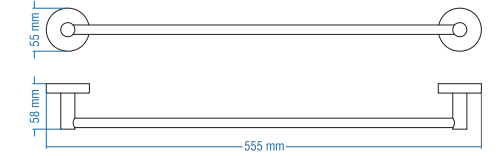

Kod	Yüzey	Fiyat TL
A.1615	Krom	57.00