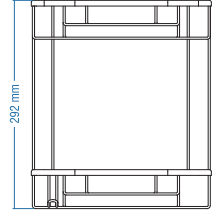

Kod	Yüzey	Fiyat TL
A.596	Krom	145.00
A.596