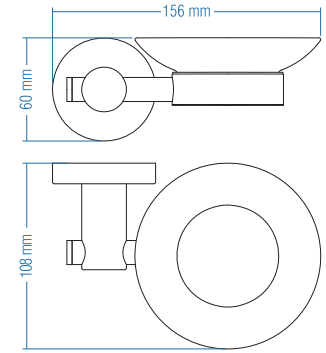

Kod	Yüzey	Fiyat TL
A.2003	Krom	98.00