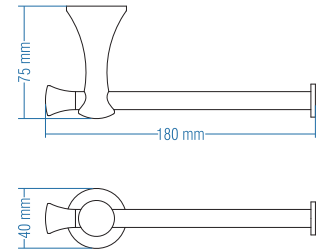

Kod	Yüzey	Fiyat TL
A.1307.A	Altın	129.00
A.1307.C	Krom	97.00
A.1307.E	Antik Sarı	129.00
A.1307.T	Titan	129.00
A.1307.B	Antik Bakır	129.00