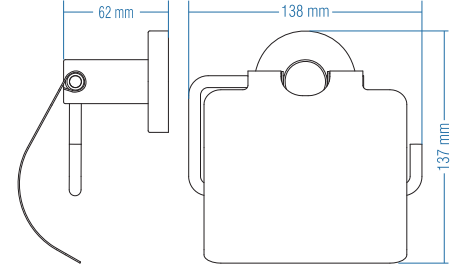

## Tuvalet Kağıtlık - Toilet Paper Holder

Kod	Yüzey	Fiyat TL
A.2007	Krom	80.00

Koli Adeti : 10

Tuvalet Kağıtlık Kapaklı  
Toilet Paper Holder With Cover

Kod	Yüzey	Fiyat TL
A.2008	Krom	109.00

Koli Adeti : 10