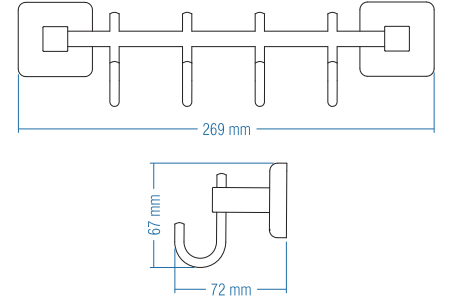

İkili Askılık - Double Hook

Kod	Yüzey	Fiyat TL
A.2521	Krom	51.00

Koli Adeti : 10

Set Askılık - Hook Set

Kod	Yüzey	Fiyat TL
A.2529	Krom	113.00

Koli Adeti : 10