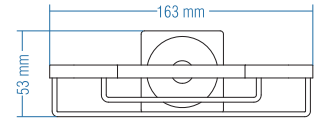

## Set Askılık - Hook Set

Kod	Yüzey	Fiyat TL
A.1829	Krom	146.00

Koli Adeti : 10

Rozetli Süngerlik  
Wall Mounted Sponge Holder

Kod	Yüzey	Fiyat TL
A.1806	Krom	80.00

Koli Adeti : 10

İkili Döner Havluluk  
Swivel Double Towel Bar