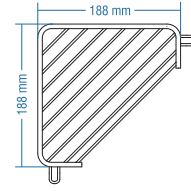

Bodrum 18x18cm

Kod	Yüzey	Fiyat TL
A.573	Krom	202.00

Koli Adeti : 10

Bodrum Lamalı

Kod	Yüzey	Fiyat TL
A.552	Krom	140.00

Koli Adeti : 10