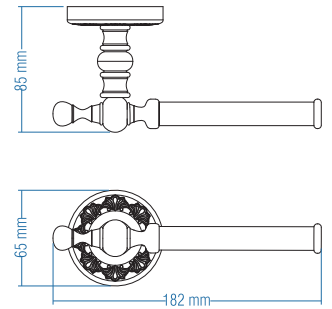

Kod	Yüzey	Fiyat TL
A.2407.E	Antik Sarı	185.00
A.2407.A	Altın	185.00
A.2407.B	Antik Bakır	185.00