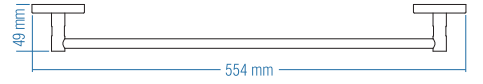

Kod	Yüzey	Fiyat TL
A.1115	Krom	47.00

Koli Adeti : 20

İkili Döner Havluluk  
Swivel Double Towel Bar

Kod	Yüzey	Fiyat TL
A.1118	Krom	78.00

Koli Adeti : 10