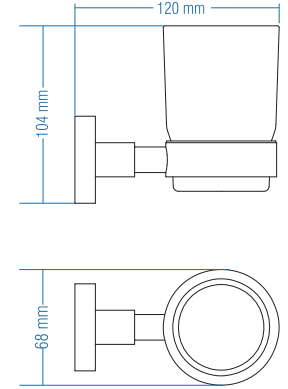

Kod	Yüzey	Fiyat TL
A.1904	Krom	72.00