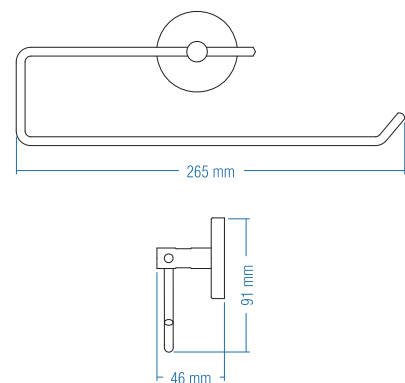

NATURA

Kod	Yüzey	Fiyat TL
A.1105	Krom	48.00

Koli Adeti : 10

Kod	Yüzey	Fiyat TL
A.1112	Krom	33.00

Koli Adeti : 10

Kağıt Havluluk Kapaklı - Towel Holder With Cover

Kod	Yüzey	Fiyat TL
A.1113	Krom	44.00

Koli Adeti : 10

Kod	Yüzey	Fiyat TL
A.1117	Krom	35.00

Koli Adeti : 20