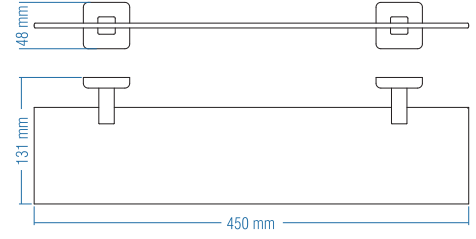

## Etajer - Shelf

Kod	Yüzey	Fiyat TL
A.2501	Krom	80.00

Koli Adeti : 10