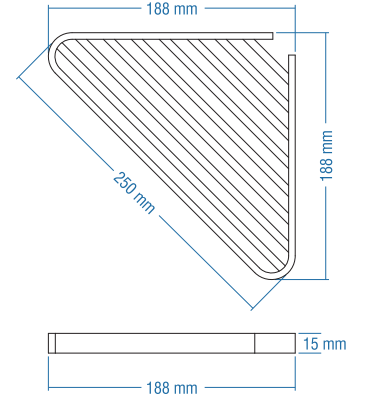

Koli Adeti : 4

Premium 22x11cm

Kod	Yüzey	Fiyat TL
A.562.A	Altın	245.00
A.562	Krom	145.00

Koli Adeti : 4

Premium 20x20cm

Kod	Yüzey	Fiyat TL
A.567.A	Altın	220.00
A.567	Krom	120.00

Koli Adeti : 4

Premium 20x20cm