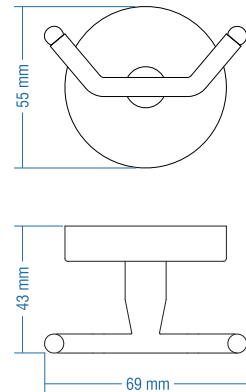

Kod	Yüzey	Fiyat TL
A.1621	Krom	35.00

Koli Adeti : 10

Askılık / Çiftli - Double Hook

Kod	Yüzey	Fiyat TL
A.1627	Krom	36.00

Koli Adeti : 10

Set Askılık / İkili - Double Hook

Kod	Yüzey	Fiyat TL
A.1628	Krom	51.00