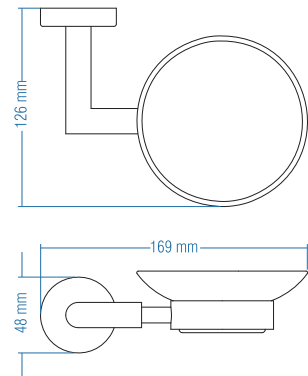

## MAXIMA

Etajer - Shelf

Kod	Yüzey	Fiyat TL
A.2201	Krom	132.00

Koli Ad. : 10

Sabunluk - Soap Dish

Kod	Yüzey	Fiyat TL
A.2203	Krom	70.00

Koli Ad. : 10

Diş Fırçalık - Tumbler Holder