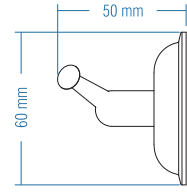

Koli Ad. : 20