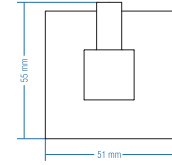

Kod	Yüzey	Fiyat TL
A.1920	Krom	60.00