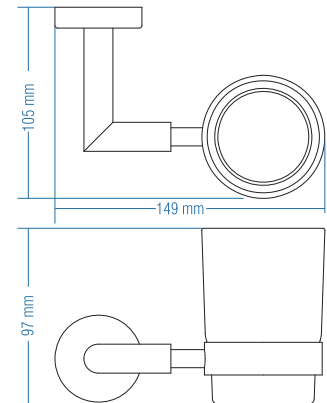

Koli Ad. : 10

Diş Fırçalık - Tumbler Holder

Kod	Yüzey	Fiyat TL
A.2204	Krom	70.00