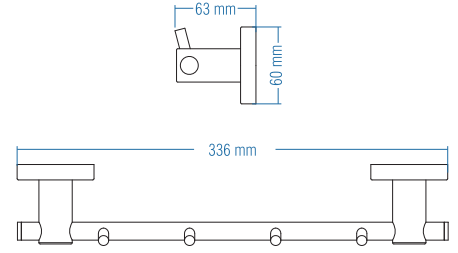

Kod	Yüzey	Fiyat TL
A.2029	Krom	157.00