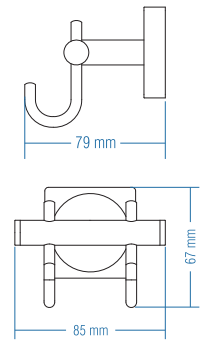

Kod	Yüzey	Fiyat TL
A.1828	Krom	76.00