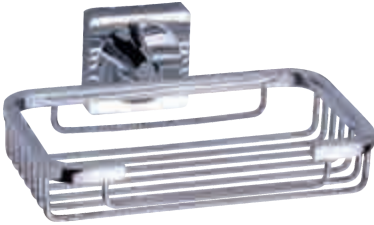

Rozetli Süngerlik
Wall Mounted Sponge Holder