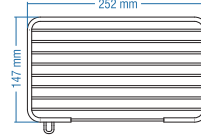

Kod	Yüzey	Fiyat TL
A.596	Krom	145.00
A.596