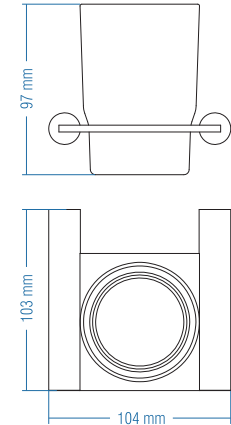

## Diş Fırçalık - Tumbler Holder

Kod	Yüzey	Fiyat TL
A.2304	Krom	100.00

Koli Adeti : 10

Klozet Fırçası  
Toilet Brush Holder

Kod	Yüzey	Fiyat TL
A.2330	Krom	180.00

Koli Ad. : 10

Yuvarlak Havluluk - Ring Towel Bar