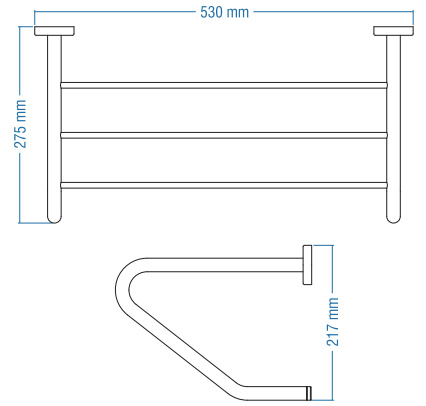

## Destekli Raf Havluluk

Ø 18 Krom

Ø 19 SS 304 Paslanmaz

Kod	Yüzey	Fiyat TL
A.910.18	Krom	244.00
A.910.P.19	SS 304 Paslanmaz	139.00

Koli Adeti : 10