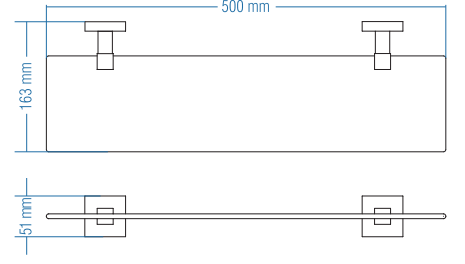

Etajer - Shelf

Kod	Yüzey	Fiyat TL
A.1901	Krom	137.00