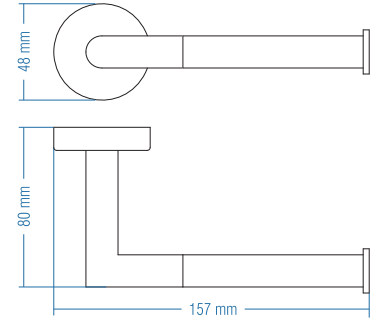

Tuvalet Kağıtlık - Toilet Paper Holder

Kod	Yüzey	Fiyat TL
A.2207	Krom	69.00