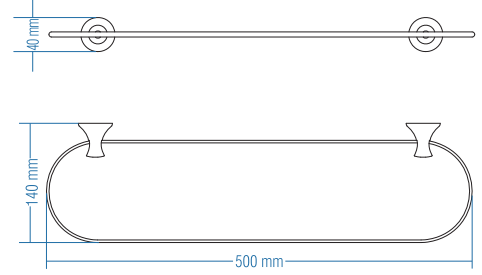

## Etajer - Shelf

Kod	Yüzey	Fiyat TL
A.1501.A	Altın	106.00
A.1501.C	Krom	78.00
A.1501.T	Titan	106.00

Koli Adeti : 10