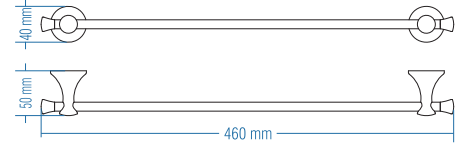

## Yuvarlak Havluluk - Ring Towel Bar

Kod	Yüzey	Fiyat TL
A.1517.A	Altın	107.00
A.1517.C	Krom	67.00
A.1517.T	Titan	107.00

Koli Adeti : 10

Uzun Havluluk  
Long Towel Holder

Kod	Yüzey	Fiyat TL
A.1515.A	Altın	133.00
A.1515.C	Krom	93.00
A.1515.T	Titan	133.00