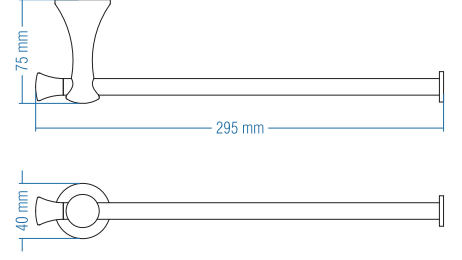

## Kısa Havluluk - Short Towel Holder

Kod	Yüzey	Fiyat TL
A.1312.A	Altın	137.00
A.1312.C	Krom	105.00
A.1312.E	Antik Sarı	137.00
A.1312.T	Titan	137.00
A.1312.B	Antik Bakır	137.00

Koli Adeti : 10