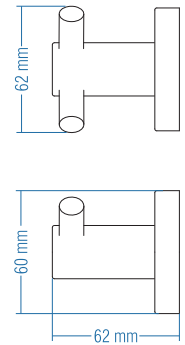

## İkili Askılık - Double Hook

Kod	Yüzey	Fiyat TL
A.2021	Krom	65.00

Koli Adeti : 10