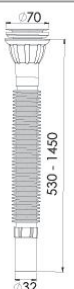

Koli İçi Adet

100 Adet

Koli Ölçüsü

460 x 570 x 450 mm
A x B x C

Koli Ağırlık

17 Kg

Code: GP-LS0141SÇ

Birim Fiyatı: **6.80 TL**

70*32 Sabit Kafalı Uzun Körüklü Sifon (**Paslanmaz**)

Özellikleri
70 mm 304 Kalite Paslanmaz Süzgeç, 1/4"65 mm Inox Vida, 1 1/4" Boğaz Bağlantı, Ø32 mm Tahliye, 145 cm.

Koli İçi Adet

90 Adet

Koli Ölçüsü

460 x 570 x 450 mm
A x B x C