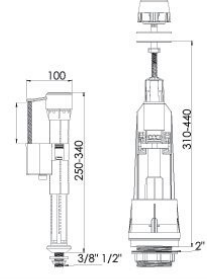

20 Adet

Koli Ölçüsü

590 x 710 x 330 mm
A x B x C

Koli Ağırlık

17 Kg

Code: GP-İT0102

Birim Fiyatı: **39.00 TL**

Seramik Rezervuar İç Takımı