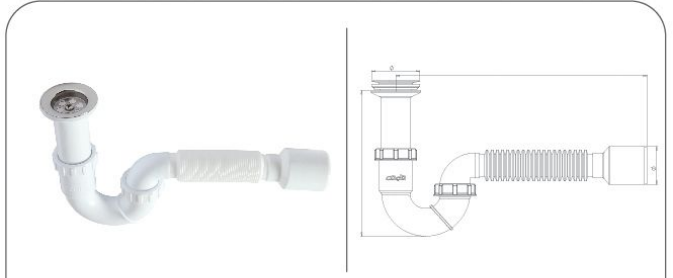

Code: GP-LS0155

Birim Fiyatı: **12.00 TL**

'S'li Körüklü Sifon Ø50

Özellikleri

65 mm 304 Kalite Paslanmaz Süzgeç, 1/4" 65 mm Inox Vida, 1 1/2" Boğaz Bağlantı Somunu, Ø50 mm Tahliye.

Koli İçi Adet

60 Adet

Koli Ölçüsü

430 x 600 x 410 mm
A x B x C

Koli Ağırlık

12 Kg