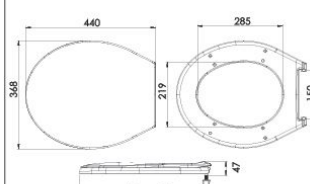

Code: GP-KK0172

Birim Fiyatı: **28.00 TL**

Prestij Klozet Kapağı

Özellikleri
PP Orjinal Hammade, Plastik Menteşe.

Koli İçi Adet

15 Adet

Koli Ölçüsü

470x 370 x 800 mm
A x B x C

Koli Ağırlık

16 Kg