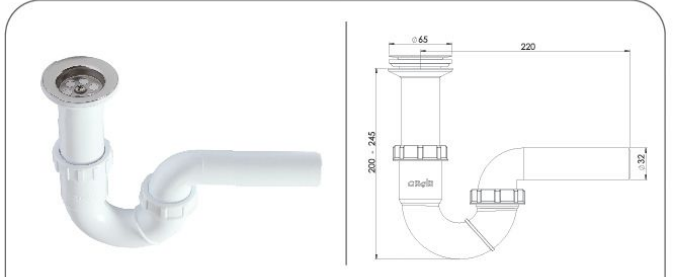

65 mm 304 Kalite Paslanmaz Süzgeç, 1/4" 65 mm Inox Vida, 1 1/2" Boğaz Bağlantı Somunu, Çamaşır Çıkışı.

Koli İçi Adet

60 Adet

Koli Ölçüsü

430 x 600 x 410 mm
A x B x C

Koli Ağırlık

13 Kg

Code: GP-LS0157