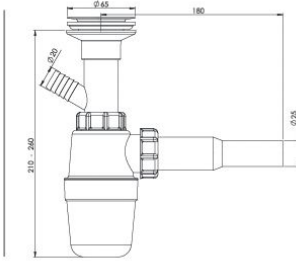

75 Adet

Koli Ölçüsü

430 x 600 x 410 mm
A x B x C

Koli Ağırlık

13 Kg

Code: GP-LS0132

Birim Fiyatı: **9.00 TL**

• **Taslı Çam.Çık. Sifon**