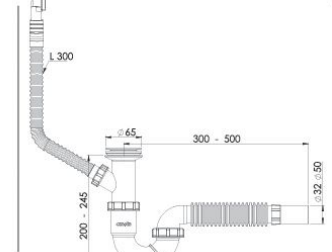

Koli İçi Adet

40 Adet

Koli Ölçüsü

430 x 600 x 410 mm
A x B x C

Koli Ağırlık

12 Kg

Code: GP-ES0202Y

Birim Fiyatı: **15.00 TL**