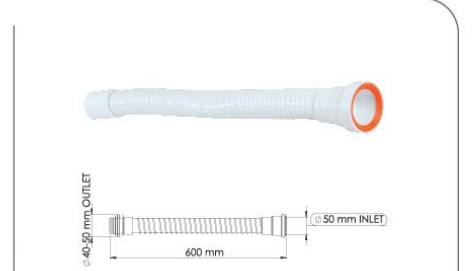

Code: GP-KG0196

Birim Fiyatı: **8.00 TL**

• 60 cm Troblen Krę

• Özellikleri
Ø50 mm Giriř, Ø40 - Ø50 mm Çıkıř, 60 cm.

• Koli İçi Adet

100 Adet

Koli Ölçüsü

400 x 1100 x 670 mm
A x B x C

Koli Aęırlık

19 Kg