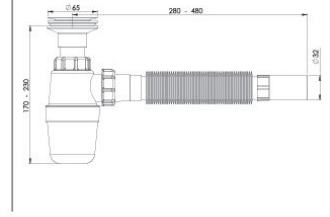

• **Özellikleri**
65 mm 304 Kalite Paslanmaz Süzgeç, 1/4" 65 mm Inox Vida, 1^{1/4}" Boğaz Bağlantı Somunu, Çamaşır Çıkışı.

• Koli İçi Adet

60 Adet

Koli Ölçüsü

430 x 600 x 410 mm
A x B x C

Koli Ağırlık

12 Kg