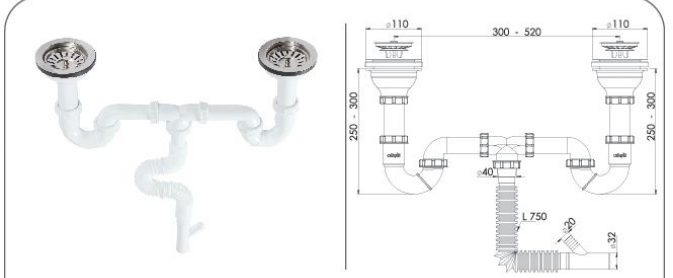

Code: **GP-ES0324**

Birim Fiyatı: **52.00 TL**

• 'S' Çiftli Çöpmak Sifonu Çam.Çık. (Ø32-50) (Derin)

• Özellikleri
110 mm 304 Kalite Paslanmaz Derin Süzgeç, 1/4"65 mm Inox Vida, 1.1/2"Boğaz Bağlantı Somunu, Çamaşır Çıkışı.

• Koli İçi Adet

15 Adet

Koli Ölçüsü

430 x 600 x 410 mm
A x B x C

Koli Ağırlık

12 Kg