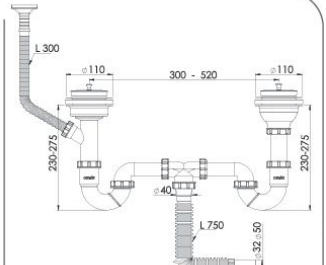

Code: GP-ES0307D

Birim Fiyatı: **55.00 TL**

'S' Çiftli Çöpmak Sifonu Taşmalı (Ø32-50) (Dik-Siğ)

Özellikleri
110 mm 304 Kalite Paslanmaz Siğ Süzgeç, 1/4"65 mm Inox Vida, 1.1/2"Boğaz Bağlantı Somunu, Taşmalı Dik.

Koli İçi Adet

15 Adet

Koli Ölçüsü

430 x 600 x 410 mm
A x B x C

Koli Ağırlık

12 Kg