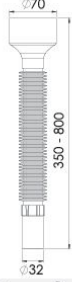

460 x 570 x 450 mm
A x B x C

Koli Ağırlık

17 Kg

Code: GP-LS0147Ç

Birim Fiyatı: **8.50 TL**

85*32 Lüks Uzun Körüklü Sifon

Özellikleri

85 mm 304 Kalite Paslanmaz Süzgeç, 1/4"65 mm Inox Vida, 1^{1/2}" Boğaz Bağlantı Somunu, Ø32 mm Tahliye, 145 cm.

Koli İçi Adet

80 Adet

Koli Ölçüsü

460 x 570 x 450 mm
A x B x C

Koli Ağırlık

16 Kg

Code: GP-LS0134A

Birim Fiyatı: **3.90 TL**

• Körüklü Pisuar Sifon Ø32

• Özellikleri
1 1/4" Boğaz Bağlantı, Ø32 mm Tahliye.

• Koli İçi Adet

100 Adet

Koli Ölçüsü

460 x 570 x 450 mm
A x B x C

Koli Ağırlık

13 Kg