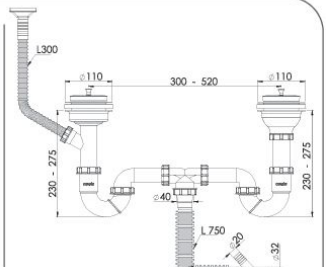

Koli İçi Adet

15 Adet

Koli Ölçüsü

430 x 600 x 410 mm
A x B x C

Koli Ağırlık

12 Kg

Code: GP-ES0308D

Birim Fiyatı: **56.00 TL**