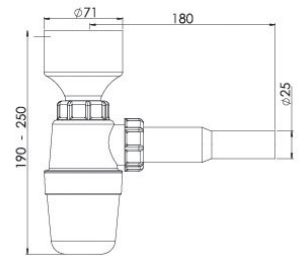

• Koli İçi Adet

20 Adet

Koli Ölçüsü

320 x 500 x 440 mm
A x B x C

Koli Ağırlık

9 Kg

Code: GP-LS0134

Birim Fiyatı: **7.40 TL**