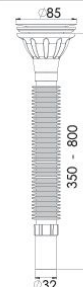

Code: GP-LS0142

Birim Fiyatı: **6.20 TL**

85*32 Sabit Kafalı Körüklü Sifon (Paslanmaz)

Özellikleri
85 mm 304 Kalite Paslanmaz Süzgeç, 1/4*65 mm Inox Vida, 1 1/4" Boğaz Bağlantı, Ø32 mm Tahliye.

Koli İçi Adet

100 Adet

Koli Ölçüsü

460 x 570 x 450 mm
A x B x C

Koli Ağırlık

14 Kg