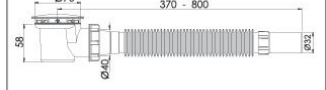

Code: GP-TB0167A

Birim Fiyatı: **10.00 TL**

Taslı Körüklü Duş Trobleni Ø32

Özellikleri

70 mm Krom Kapak, 1 1/2" Boğaz Bağlantı Somunu, Ø32 mm Tahliye.

Koli İçi Adet

60 Adet

Koli Ölçüsü

430 x 600 x 410 mm
A x B x C

Koli Ağırlık

12 Kg