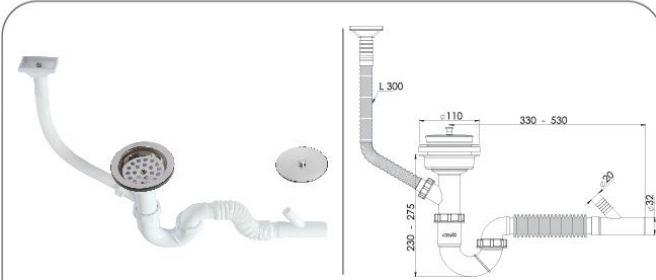

Code: GP-ES0306D

Birim Fiyatı: **29.00 TL**

'S' Tekli Çöpmak Sifonu Çam.Çık.Taş. (Ø32) (Dik-Siğ)

Özellikleri
110 mm 304 Kalite Paslanmaz Siğ Süzgeç, 1/4"65 mm Inox Vida, 1.1/2"Boğaz Bağlantı Somunu, Çamaşır Çıkışı, Taşmalı Dik.

Koli İçi Adet

25 Adet

Koli Ölçüsü

430 x 600 x 410 mm
A x B x C

Koli Ağırlık

12 Kg