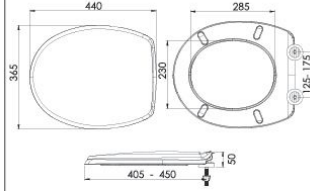

Koli Ölçüsü

315 x 480 x 275 mm
A x B x C

Koli Ağırlık

10 Kg

Code: GP-KK0188

Üstten Sıkmalı Plastik Menşe

Birim Fiyatı: **10.00 TL**

Code: GP-KK0170