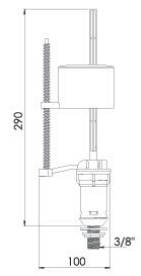

Code: GP-İT0106

Birim Fiyatı: **16.00 TL**

Seramik Rezervuar İç Takımı

Özellikleri
Alttan Pirinç Su Girişli, Flatör, (3/8).

Koli İçi Adet

50 Adet

Koli Ölçüsü

430 x 600 x 410 mm
A x B x C

Koli Ağırlık

9 Kg