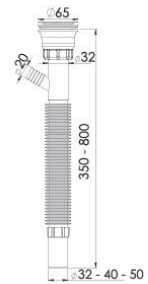

Code: **GP-LS0146**

Birim Fiyatı: **7.00 TL**

- 65*32 Lüks Körüklü Çam.Çık.Sifon
- Özellikleri
  65 mm 304 Kalite Paslanmaz Süzgeç, 1/4" 65 mm Inox Vida, 1 1/4" Boğaz Bağlantı Somunu, Çamaşır Çıkışı.

Koli İçi Adet
100 Adet

Koli Ölçüsü
460 x 570 x 450 mm
A x B x C

Koli Ağırlık
17 Kg