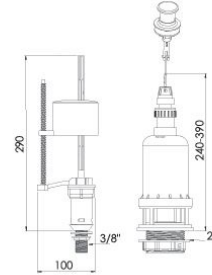

Code: GP-İT0104

Birim Fiyatı: **24.00 TL**

Seramik Rezervuar İç Takımı

Özellikleri
Çekmeli, Ekstra Master Flatör.

Koli İçi Adet

20 Adet

Koli Ölçüsü

590 x 710 x 330 mm
A x B x C

Koli Ağırlık

12 Kg