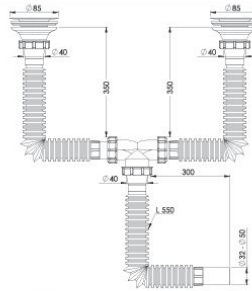

Code: GP-ES0103

Birim Fiyatı: **22.00 TL**

• 85*32 Lüks Üç Körüklü Sifon (Ø40-50)

• Özellikleri
85 mm 304 Kalite Paslanmaz Süzgeç, 1/4"65 mm Inox Vida, 1 1/2" Boğaz Bağlantı Somunu, Ø32 mm Tahliye.

• Koli İçi Adet

20 Adet

Koli Ölçüsü

320 x 500 x 440 mm
A x B x C

Koli Ağırlık

9 Kg