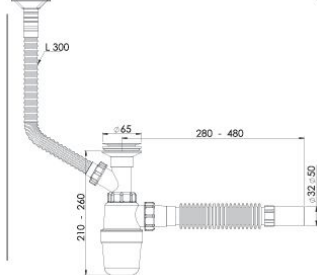

Code: GP-ES0204D

Birim Fiyatı: **14.00 TL**

• Taslı Taşmalı Körüklü Sifon (Ø32-50) (Dik)

• Özellikleri
65 mm 304 Kalite Paslanmaz Süzgeç, 1/4"65 mm Inox Vida, 1 1/4" Boğaz Bağlantı Somunu, Ø32 mm Tahliye, Dik.

• Koli İçi Adet

40 Adet

Koli Ölçüsü

430 x 600 x 410 mm
A x B x C

Koli Ağırlık

12 Kg