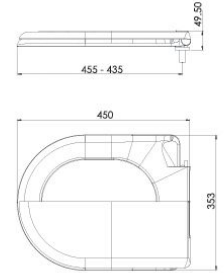

15 Adet

Koli Ölçüsü

470x 370 x 800 mm
A x B x C

Koli Ağırlık

16 Kg

Code: GP-KK0177

Birim Fiyatı: **35.00 TL**

Gala Klozet Kapağı Plastik Menteşeli