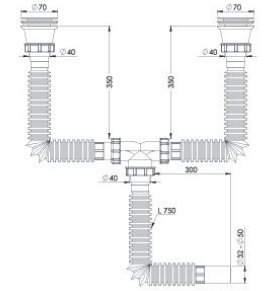

• Koli İçi Adet

20 Adet

Koli Ölçüsü

320 x 500 x 440 mm
A x B x C

Koli Ağırlık

8 Kg

Code: GP-ES0102

Birim Fiyatı: **17.50 TL**