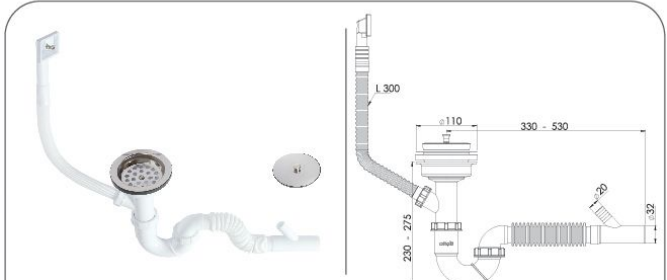

Koli İçi Adet

25 Adet

Koli Ölçüsü

430 x 600 x 410 mm
A x B x C

Koli Ağırlık

12 Kg

Code: GP-ES0306Y

Birim Fiyatı: **29.00 TL**