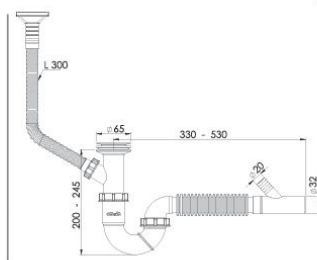

Code: GP-ES0203D

Birim Fiyatı: **15.50 TL**

'S'li Taşmalı Körüklü Çam.Çık.Sifon (Dik)

Özellikleri
65 mm 304 Kalite Paslanmaz Süzgeç, 1/4"65 mm Inox Vida, 1 1/2" Boğaz Bağlantı Somunu, Çamaşır Çıkışı, Dik.

Koli İçi Adet

40 Adet

Koli Ölçüsü

430 x 600 x 410 mm
A x B x C

Koli Ağırlık

12 Kg