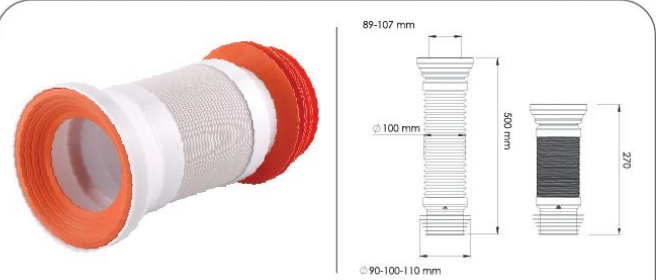

Code: GP-KG0192

Birim Fiyatı: **12.50 TL**

Çelik Telli Körüklü Kada Ø100

Özellikleri
Orjinal Hammadde, Ø100, Çelik Telli.

Koli İçi Adet

30 Adet

Koli Ölçüsü

700x 270 x 580 mm
A x B x C

Koli Ağırlık

12 Kg