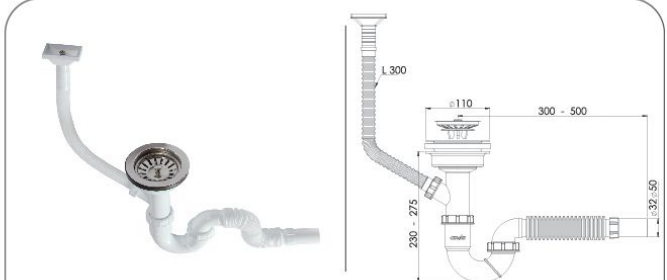

• Koli İçi Adet

40 Adet

Koli Ölçüsü

430 x 600 x 410 mm
A x B x C

Koli Ağırlık

12 Kg

Code: GP-ES0325D

Birim Fiyatı: **29.00 TL**