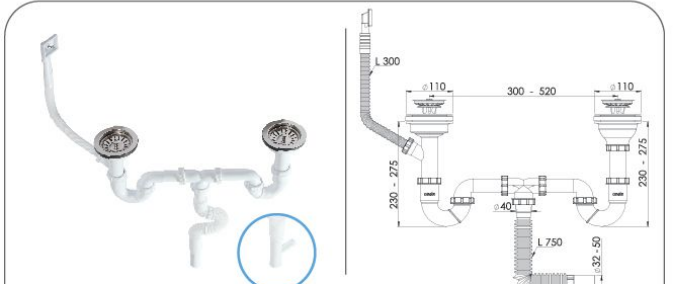

• 'S' Çiftli Çöpmak Çam.Çık.Sifonu Taşmalı (Dik-Derin)

• Koli İçi Adet

15 Adet

Koli Ölçüsü

430 x 600 x 410 mm
A x B x C

Koli Ağırlık

12 Kg

Code: **GP-ES0327Y**