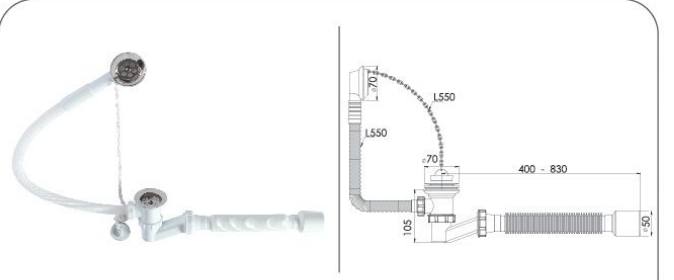

Code: GP-TB0165B

Birim Fiyatı: **18.00 TL**

• Pipo Krkl Kvet Trobleni Ø50

• Özellikleri
70 mm 304 Kalite Paslanmaz Szgeç, 1/4" 45 mm Inox Vida, 1 1/2" Boęaz Baęlantı Somunu, Ø50 mm Tahliye.

• Koli İçi Adet

30 Adet

Koli Ölçüsü

430 x 600 x 410 mm
A x B x C

Koli Aęırlık

11 Kg