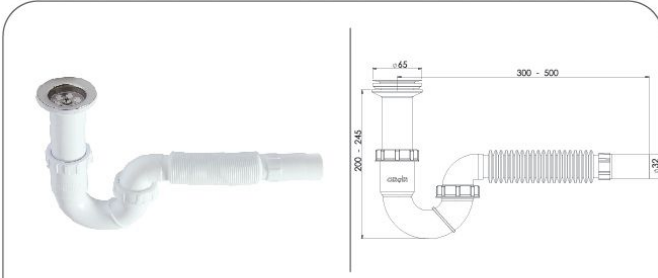

Code: GP-LS0154

Birim Fiyatı: **12.00 TL**

'S'li Körüklü Sifon Ø32

Özellikleri

65 mm 304 Kalite Paslanmaz Süzgeç, 1/4" 65 mm Inox Vida, 1 1/2" Boğaz Bağlantı Somunu, Ø32 mm Tahliye.

Koli İçi Adet

60 Adet

Koli Ölçüsü

430 x 600 x 410 mm
A x B x C

Koli Ağırlık

12 Kg