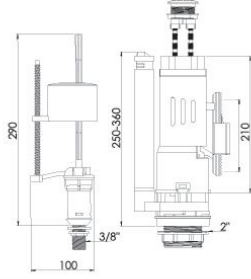

Code: GP-İT0101

Birim Fiyatı: **60.00 TL**

Seramik Rezervuar İç Takımı

Özellikleri
3/6 Litre, Basmalı, Ekstra Master Flatör.

Koli İçi Adet

20 Adet

Koli Ölçüsü

590 x 710 x 330 mm
A x B x C

Koli Ağırlık

17 Kg