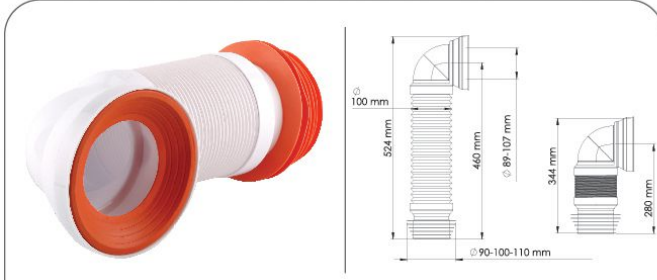

• Beyaz Adaptr Conta

• Özellikleri
TPE Hammadde

• Koli İçi Adet

500 Adet

Koli Ölçüsü

460 x 760 x 180 mm
A x B x C

Koli Aęırlık

10 Kg