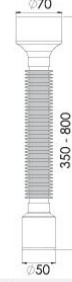

• Körüklü Pisuar Sifon Ø32

• Özellikleri
1 1/4" Boğaz Bağlantı, Ø32 mm Tahliye.

• Koli İçi Adet

100 Adet

Koli Ölçüsü

460 x 570 x 450 mm
A x B x C

Koli Ağırlık

13 Kg

Code: GP-LS0134B

Birim Fiyatı: **4.00 TL**

• Körüklü Pisuar Sifon Ø50

• Özellikleri
1 1/4" Boğaz Bağlantı, Ø50 mm Tahliye.

• Koli İçi Adet

100 Adet

Koli Ölçüsü

460 x 570 x 450 mm
A x B x C