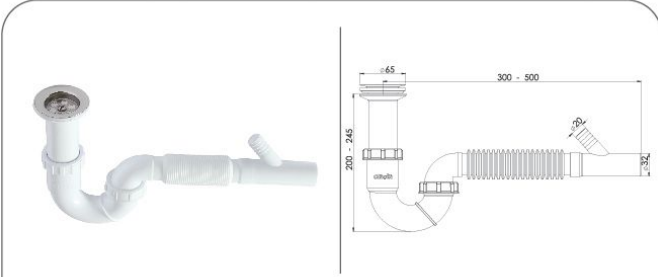

Code: GP-LS0156

Birim Fiyatı: **12.50 TL**

'S'li Körüklü Çam.Çık.Sifon Ø32

Özellikleri

65 mm 304 Kalite Paslanmaz Süzgeç, 1/4" 65 mm Inox Vida, 1 1/2" Boğaz Bağlantı Somunu, Çamaşır Çıkışı.

Koli İçi Adet

60 Adet

Koli Ölçüsü

430 x 600 x 410 mm
A x B x C

Koli Ağırlık

13 Kg