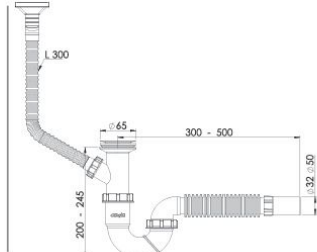

Code: GP-ES0202D

Birim Fiyatı: **15.00 TL**

'S'li Taşmalı Körüklü Sifon (Ø32-50) (Dik)

Özellikleri
65 mm 304 Kalite Paslanmaz Süzgeç, 1/4"65 mm Inox Vida, 1 1/2" Boğaz Bağlantı Somunu, Ø32 mm Tahliye, Dik.

Koli İçi Adet

40 Adet

Koli Ölçüsü

430 x 600 x 410 mm
A x B x C

Koli Ağırlık

12 Kg