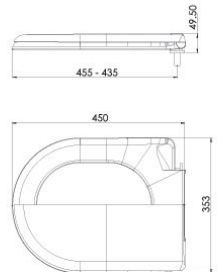

Code: GP-KK0178

Birim Fiyatı: **46.00 TL**

Gala Klozet Kapağı Metal Krom Menteşeli

Özellikleri
PP Orjinal Hammade, Metal Krom Menteşe.

Koli İçi Adet

10 Adet

Koli Ölçüsü

385x 540 x 470 mm
A x B x C

Koli Ağırlık

19 Kg