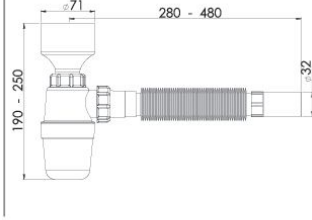

• Taşlı Pisuar Sifon

• Özellikleri
1 1/4" Boğaz Bağlantı, Ø32 mm Tahliye.

• Koli İçi Adet

75 Adet

Koli Ölçüsü

430 x 600 x 410 mm
A x B x C

Koli Ağırlık

15 Kg