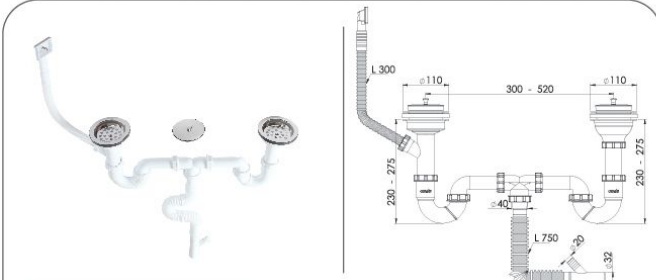

Code: GP-ES0308Y

Birim Fiyatı: **56.00 TL**

• 'S' Çiftli Çöpmak Sifonu Çam.Çık.Taş. (Ø32-50) (Yan-Sığ)

• Özellikleri
110 mm 304 Kalite Paslanmaz Sığ Süzgeç, 1/4"65 mm Inox Vida, 1.1/2"Boğaz Bağlantı Somunu,Çamaşır Çıkışlı, Taşmalı Yan.

• Koli İçi Adet

15 Adet

Koli Ölçüsü

430 x 600 x 410 mm
A x B x C

Koli Ağırlık

12 Kg