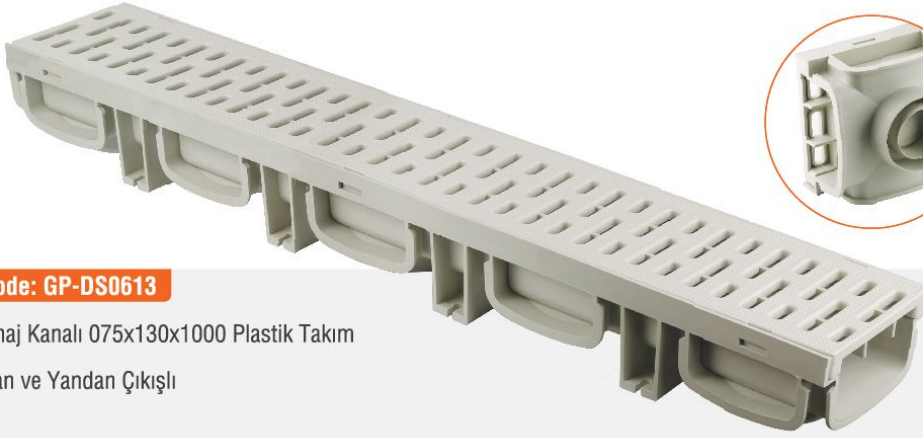

Code: GP-DS0613

Birim Fiyatı: **45.00 TL**

- Drenaj Kanalı 075x130x1000 Plastik Takım
- Alttan ve Yandan Çıkışlı

Koli İçi Adet
20 Adet

Koli Ölçüsü
510 x 600 x 610 mm
A x B x C

Koli Ağırlık
35 Kg

Code: GP-DS0610

- Drenaj Kanal Tapası 100 mm
- Birim Fiyatı: **3.00 TL**

Koli İçi Adet
24 Adet

Koli Ölçüsü
510 x 600 x 610 mm
A x B x C

Koli Ağırlık
33 Kg