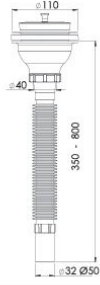

Code: GP-ES0309

Birim Fiyatı: **18.00 TL**

Tekli Körüklü Çöpmak Sifonu (Ø32) (Siğ)

Özellikleri
110 mm 304 Kalite Paslanmaz Siğ Süzgeç, 1/4"65 mm Inox Vida, 1.1/2"Boğaz Bağlantı Somunu, Ø32 mm Tahliye.

Koli İçi Adet

50 Adet

Koli Ölçüsü

430 x 600 x 410 mm
A x B x C

Koli Ağırlık

12 Kg