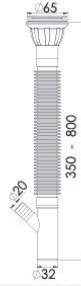

65*50 Sabit Kafalı Körüklü Sifon

Özellikleri
65 mm 430 Kalite Süzgeç, 1/4*65 mm Vida, 1 1/4" Boğaz Bağlantı, Ø50 mm Tahliye.

Koli İçi Adet

100 Adet

Koli Ölçüsü

460 x 570 x 450 mm
A x B x C

Koli Ağırlık

13 Kg

Code: GP-LS0140

Birim Fiyatı: **4.40 TL**

65*32 Sabit Kafalı Kör.Çam.Çık. Sifon

Özellikleri
65 mm 430 Kalite Süzgeç, 1/4*65 mm Vida, 1 1/4" Boğaz Bağlantı, Çamaşır Bağlantı Çıkışı.

Koli İçi Adet

125 Adet

Koli Ölçüsü