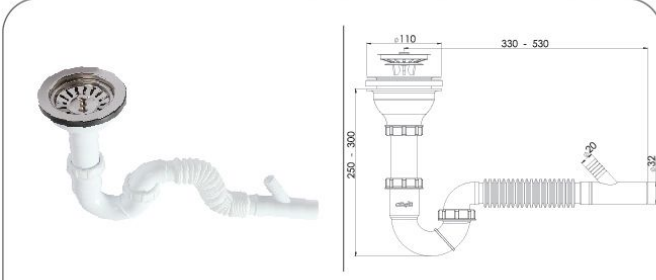

Code: GP-ES0322

Birim Fiyatı: **28.00 TL**

• 'S' Tekli Çöpmak Çam.Çık.Sifon (Ø32-50) Derin

• Özellikleri
110 mm 304 Kalite Paslanmaz Derin Süzgeç, 1/4"65 mm Inox Vida, 1.1/2"Boğaz Bağlantı Somunu, Çamaşır Çıkışlı.

• Koli İçi Adet

40 Adet

Koli Ölçüsü

430 x 600 x 410 mm
A x B x C

Koli Ağırlık

12 Kg