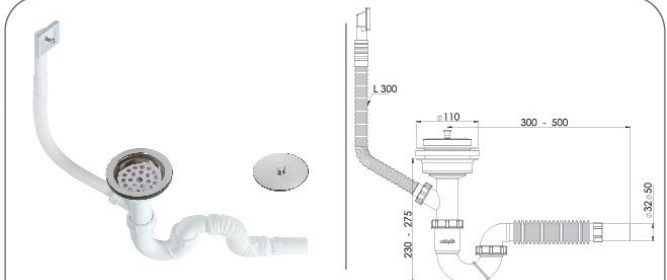

Code: GP-ES0305Y

Birim Fiyatı: **28.00 TL**

'S' Tekli Çöpmak Sifonu Taşmalı (Ø32-50) (Yan-Siğ)

Özellikleri
110 mm 304 Kalite Paslanmaz Siğ Süzgeç, 1/4"65 mm Inox Vida, 1.1/2"Boğaz Bağlantı Somunu, Çamaşır Çıkışı, Taşmalı Yan.

Koli İçi Adet

25 Adet

Koli Ölçüsü

430 x 600 x 410 mm
A x B x C

Koli Ağırlık

12 Kg