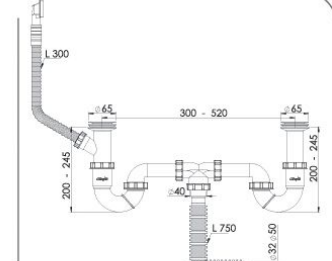

Code: GP-ES0207Y

Birim Fiyatı: **29.00 TL**

'S'li Çift Gözlü Taşmalı Körüklü (Ø32-50) (Yan)

Özellikleri
65 mm 304 Kalite Paslanmaz Süzgeç, 1/4"65 mm Inox Vida, 1 1/2" Boğaz Bağlantı Somunu, Ø32 mm Tahliye, Yan.

Koli İçi Adet

20 Adet

Koli Ölçüsü

430 x 600 x 410 mm
A x B x C

Koli Ağırlık

12 Kg