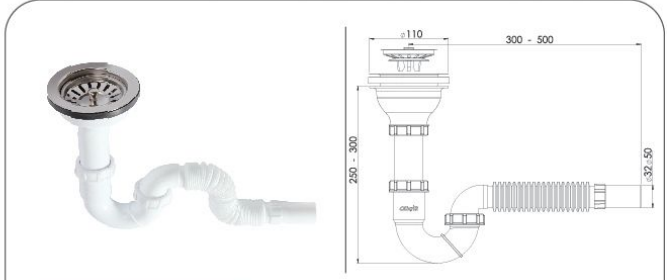

Code: GP-ES0321

Birim Fiyatı: **26.00 TL**

• 'S' Tekli Çöpmak Sifonu (Ø32-50) (Derin)

• Özellikleri
110 mm 304 Kalite Paslanmaz Derin Süzgeç, 1/4"65 mm Inox Vida, 1.1/2"Boğaz Bağlantı Somunu, Ø32 mm Tahliye.

• Koli İçi Adet

40 Adet

Koli Ölçüsü

430 x 600 x 410 mm
A x B x C

Koli Ağırlık

12 Kg