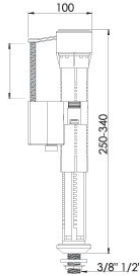

Code: GP-İT0105

Birim Fiyatı: **25.00 TL**

Seramik Rezervuar İç Takımı

Özellikleri
Alttan Pirinç Su Girişli, Teleskopik Flatör, (3/8).

Koli İçi Adet

50 Adet

Koli Ölçüsü

430 x 600 x 410 mm
A x B x C

Koli Ağırlık

14 Kg