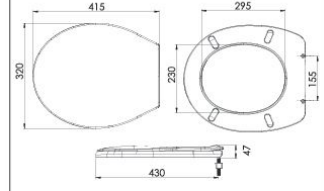

Code: GP-KK0171

Birim Fiyatı: **31.00 TL**

Lüks ABS Klozet Kapağı

Özellikleri
PP Orjinal Hammade, Plastik Menteşe.

Koli İçi Adet

15 Adet

Koli Ölçüsü

470x 370 x 800 mm
A x B x C

Koli Ağırlık

17 Kg