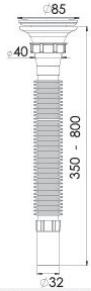

Code: GP-LS0147

Birim Fiyatı: **7.80 TL**

85*32 Lüks Körüklü Sifon

Özellikleri

85 mm 304 Kalite Paslanmaz Süzgeç, 1/4"65 mm Inox Vida, 1^{1/2}" Boğaz Bağlantı Somunu, Ø32 mm Tahliye.

Koli İçi Adet

100 Adet

Koli Ölçüsü

460 x 570 x 450 mm
A x B x C

Koli Ağırlık

20 Kg