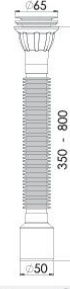

Koli İçi Adet

125 Adet

Koli Ölçüsü

460 x 570 x 450 mm
A x B x C

Koli Ağırlık

16 Kg

Code: GP-LS0139

Birim Fiyatı: **3.90 TL**

65*50 Sabit Kafalı Körüklü Sifon

Özellikleri
65 mm 430 Kalite Süzgeç, 1/4*65 mm Vida, 1 1/4" Boğaz Bağlantı, Ø50 mm Tahliye.

Koli İçi Adet

100 Adet

Koli Ölçüsü

460 x 570 x 450 mm
A x B x C

Koli Ağırlık

13 Kg