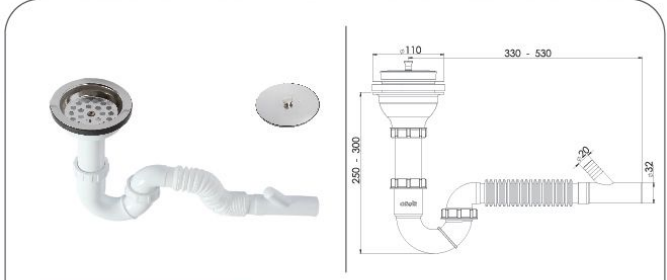

40 Adet

Koli Ölçüsü

430 x 600 x 410 mm
A x B x C

Koli Ağırlık

12 Kg

Code: GP-ES0302

Birim Fiyatı: **27.00 TL**

'S' Tekli Çöpmak Çam.Çık.Sifon (Ø32-50) (Siğ)