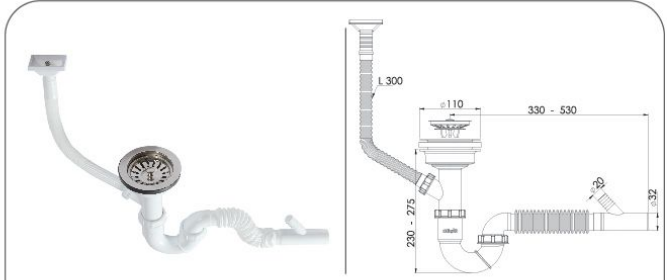

Code: GP-ES0326D

Birim Fiyatı: **30.00 TL**

• 'S' Tekli Çöpmak Sifonu Çam.Çık.Taş. (Ø32) (Dik-Derin)

• Özellikleri
110 mm 304 Kalite Paslanmaz Derin Süzgeç, 1/4"65 mm Inox Vida, 1.1/2"Boğaz Bağlantı Somunu, Çamaşır Çıkışlı, Taşmalı Dik.

• Koli İçi Adet

25 Adet

Koli Ölçüsü

430 x 600 x 410 mm
A x B x C

Koli Ağırlık

12 Kg