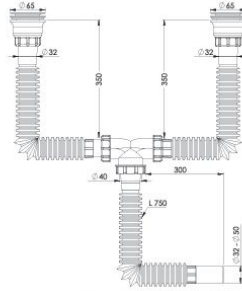

Code: GP-ES0101

Birim Fiyatı: **16.00 TL**

• 65*32 Lüks Üç Körüklü Sifon (Ø40-50)

• Özellikleri
65 mm 304 Kalite Paslanmaz Süzgeç, 1/4"65 mm Inox Vida, 1 1/4" Boğaz Bağlantı Somunu, Ø32 mm Tahliye.

• Koli İçi Adet

20 Adet

Koli Ölçüsü

320 x 500 x 440 mm
A x B x C

Koli Ağırlık

8 Kg