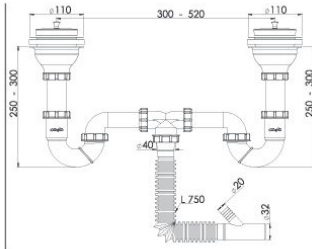

Code: GP-ES0304

Birim Fiyatı: **50.00 TL**

'S' Çiftli Çöpmak Sifonu Çam.Çık. (Ø32-50) (Siğ)

Özellikleri
110 mm 304 Kalite Paslanmaz Siğ Süzgeç, 1/4"65 mm Inox Vida, 1.1/2"Boğaz Bağlantı Somunu, Çamaşır Çıkışı.

Koli İçi Adet

15 Adet

Koli Ölçüsü

430 x 600 x 410 mm
A x B x C

Koli Ağırlık

12 Kg