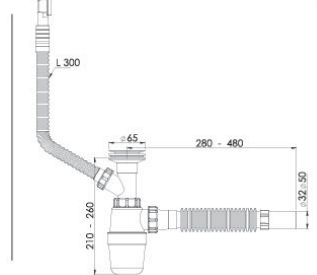

• Koli İçi Adet

40 Adet

Koli Ölçüsü

430 x 600 x 410 mm
A x B x C

Koli Ağırlık

12 Kg

Code: GP-ES0204Y

Birim Fiyatı: **14.00 TL**