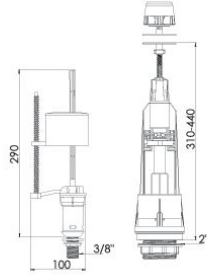

Özellikleri
Mekanik Tek Basmalı, Flash Master Flatör.

Koli İçi Adet

20 Adet

Koli Ölçüsü

590 x 710 x 330 mm
A x B x C

Koli Ağırlık

16 Kg

Code: GP-İT0103