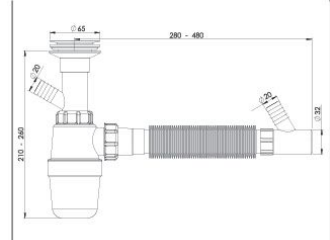

Code: GP-LS0133Ç

Birim Fiyatı: **11.00 TL**

• **Taslı Körüklü Çift Çam.Çık.Sifon**

• **Özellikleri**
65 mm 304 Kalite Paslanmaz Süzgeç, 1/4" 65 mm Inox Vida, 1^{1/4}" Boğaz Bağlantı Somunu, Çift Çamaşır Çıkışı.

• Koli İçi Adet

60 Adet

Koli Ölçüsü

430 x 600 x 410 mm
A x B x C

Koli Ağırlık

12 Kg