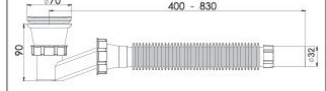

Code: GP-TB0164A

Birim Fiyatı: **9.00 TL**

Pipo Körüklü Duş Trobleni Ø32

Özellikleri

70 mm 304 Kalite Paslanmaz Süzgeç, 1/4" 45 mm Inox Vida, 1 1/2" Boğaz Bağlantı Somunu, Ø32 mm Tahliye.

Koli İçi Adet

60 Adet

Koli Ölçüsü

430 x 600 x 410 mm
A x B x C

Koli Ağırlık

12 Kg