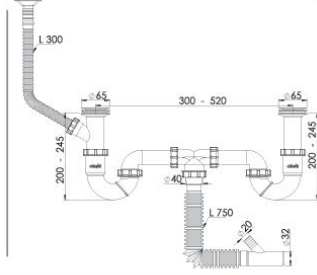

Code: GP-ES0208D

Birim Fiyatı: **30.00 TL**

• 'S'li Çift Gözlü Taşmalı Körüklü Çam.Çık.Sifon (Dik)

• Özellikleri
65 mm 304 Kalite Paslanmaz Süzgeç, 1/4"65 mm Inox Vida, 1 1/2" Boğaz Bağlantı Somunu, Çamaşır Çıkışı, Dik.

• Koli İçi Adet

20 Adet

Koli Ölçüsü

430 x 600 x 410 mm
A x B x C

Koli Ağırlık

12 Kg