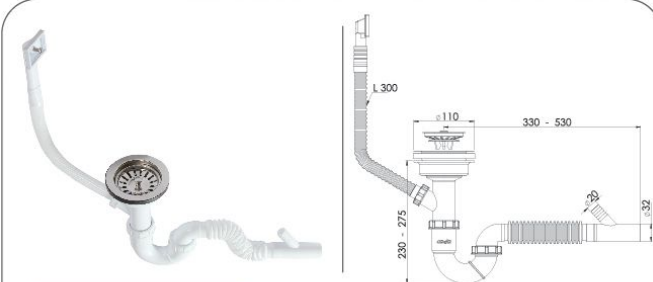

• Koli İçi Adet

25 Adet

Koli Ölçüsü

430 x 600 x 410 mm
A x B x C

Koli Ağırlık

12 Kg

Derin Süzgeçli Çöpmak Kafa Sifonlar

Code: **GP-ES0326Y**