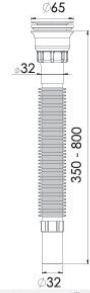

Code: **GP-LS0143**

Birim Fiyatı: **6.20 TL**

- 65*32 Lüks Körüklü Sifon
- Özellikleri
  65 mm 304 Kalite Paslanmaz Süzgeç, 1/4" 65 mm Inox Vida, 1 1/4" Boğaz Bağlantı Somunu, Ø32 mm Tahliye.

Koli İçi Adet
100 Adet

Koli Ölçüsü
460 x 570 x 450 mm
A x B x C

Koli Ağırlık
16 Kg