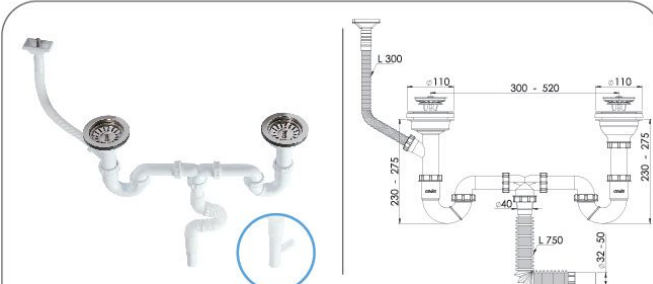

Code: **GP-ES0327D**

Birim Fiyatı: **56.00 TL**

• 'S' Çiftli Çöpmak Sifonu Taşmalı (Ø32-50) (Dik-Derin)

Code: **GP-ES0328D**

Birim Fiyatı: **58.00 TL**

• 'S' Çiftli Çöpmak Çam.Çık.Sifonu Taşmalı (Dik-Derin)

• Koli İçi Adet

15 Adet

Koli Ölçüsü

430 x 600 x 410 mm
A x B x C

Koli Ağırlık

12 Kg