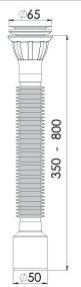

Code: GP-LS0137A5

Birim Fiyatı: **5.20 TL**

65*50 Sabit Kafalı Körüklü Sifon (Paslanmaz)

Özellikleri
65 mm 304 Kalite Paslanmaz Süzgeç, 1/4*65 mm Inox Vida, 1 1/4" Boğaz Bağlantı, Ø50 mm Tahliye.

Koli İçi Adet

100 Adet

Koli Ölçüsü

460 x 570 x 450 mm
A x B x C

Koli Ağırlık

16 Kg