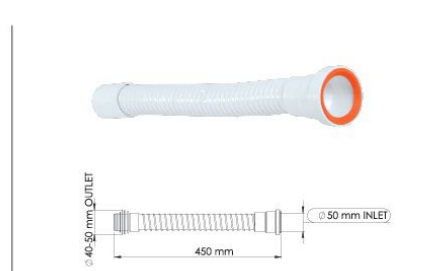

• 35 cm Troblen Krę

• Özellikleri
Ø50 mm Giriř, Ø40 - Ø50 mm Çıkıř, 35 cm.

• Koli İçi Adet

200 Adet

Koli Ölçüsü

400 x 1100 x 670 mm
A x B x C

Koli Aęırlık

35 Kg