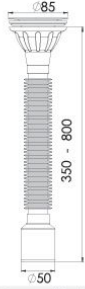

Koli Ağırlık

16 Kg

Code: GP-LS0142

Birim Fiyatı: **6.20 TL**

85*32 Sabit Kafalı Körüklü Sifon (Paslanmaz)

Özellikleri
85 mm 304 Kalite Paslanmaz Süzgeç, 1/4*65 mm Inox Vida, 1 1/4" Boğaz Bağlantı, Ø32 mm Tahliye.

Koli İçi Adet

100 Adet

Koli Ölçüsü

460 x 570 x 450 mm
A x B x C

Koli Ağırlık

14 Kg

Code: GP-LS0142B

Birim Fiyatı: **6.40 TL**

85*50 Sabit Kafalı Körüklü Sifon (**Paslanmaz**)

Özellikleri
85 mm 304 Kalite Paslanmaz Süzgeç, 1/4"65 mm Inox Vida, 1 1/4" Boğaz Bağlantı, Ø50 mm Tahliye.

Koli İçi Adet

90 Adet

Koli Ölçüsü

460 x 570 x 450 mm
A x B x C