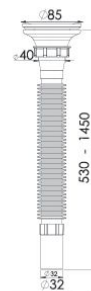

Birim Fiyatı: **8.00 TL**

70*32 Lüks Uzun Körüklü Sifon

Özellikleri

70 mm 304 Kalite Paslanmaz Süzgeç, 1/4"65 mm Inox Vida, 1^{1/2}" Boğaz Bağlantı Somunu, Ø32 mm Tahliye, 145 cm.

Koli İçi Adet

90 Adet

Koli Ölçüsü

460 x 570 x 450 mm
A x B x C

Koli Ağırlık

17 Kg

Code: GP-LS0147Ç

Birim Fiyatı: **8.50 TL**

85*32 Lüks Uzun Körüklü Sifon

Özellikleri

85 mm 304 Kalite Paslanmaz Süzgeç, 1/4"65 mm Inox Vida, 1^{1/2}" Boğaz Bağlantı Somunu, Ø32 mm Tahliye, 145 cm.