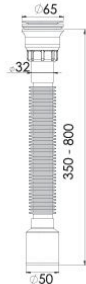

Code: **GP-LS0145**

Birim Fiyatı: **6.50 TL**

- 65*50 Lüks Körüklü Sifon
- Özellikleri
  65 mm 304 Kalite Paslanmaz Süzgeç, 1/4" 65 mm Inox Vida, 1 1/4" Boğaz Bağlantı Somunu, Ø50 mm Tahliye.

Koli İçi Adet
100 Adet

Koli Ölçüsü
460 x 570 x 450 mm
A x B x C

Koli Ağırlık
16 Kg