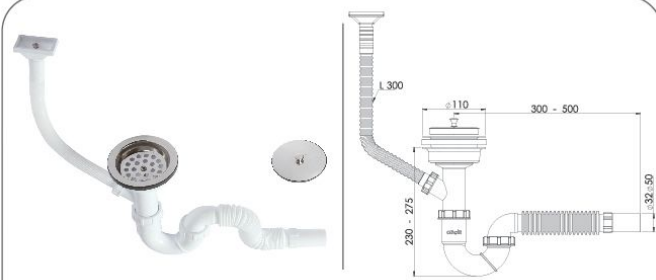

Özellikleri
110 mm 304 Kalite Paslanmaz Siğ Süzgeç, 1/4"65 mm Inox Vida, 1.1/2"Boğaz Bağlantı Somunu, Çamaşır Çıkışı.

Koli İçi Adet

40 Adet

Koli Ölçüsü

430 x 600 x 410 mm
A x B x C

Koli Ağırlık

12 Kg

Code: GP-ES0305D