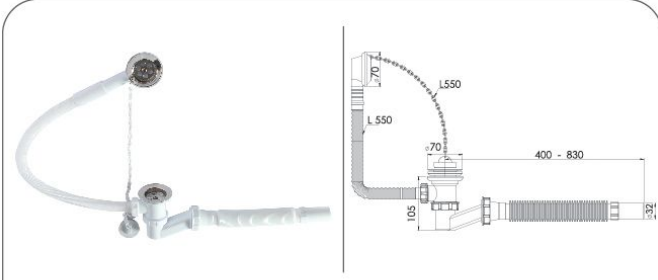

70 mm 304 Kalite Paslanmaz Süzgeç, 1/4" 45 mm Inox Vida, 1 1/2" Boğaz Bağlantı Somunu, Ø50 mm Tahliye.

Koli İçi Adet

30 Adet

Koli Ölçüsü

430 x 600 x 410 mm
A x B x C

Koli Ağırlık

11 Kg

Code: GP-TB0165A