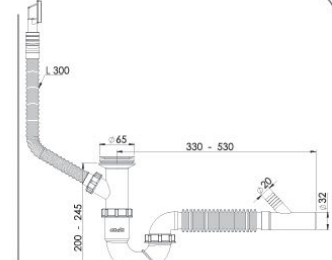

Koli İçi Adet

40 Adet

Koli Ölçüsü

430 x 600 x 410 mm
A x B x C

Koli Ağırlık

12 Kg

Code: GP-ES0203Y

Birim Fiyatı: **15.50 TL**