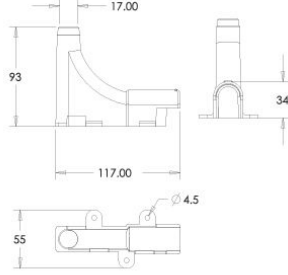

Code: GP-YI0101

Birim Fiyatı: **0.70 TL**

• Köşe Düzeltici

• Özellikleri
Plastik.

• Koli İçi Adet

300 Adet

Koli Ölçüsü

410 x 590 x 370 mm
A x B x C

Koli Ağırlık

10 Kg