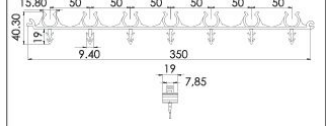

Code: GP-YI0102

Birim Fiyatı: **0.50 TL**

• Klipsli Lama

• Özellikleri
Plastik, 35 cm.

• Koli İçi Adet

500 Adet

Koli Ölçüsü

425 x 595 x 415 mm
A x B x C

Koli Ağırlık

13 Kg