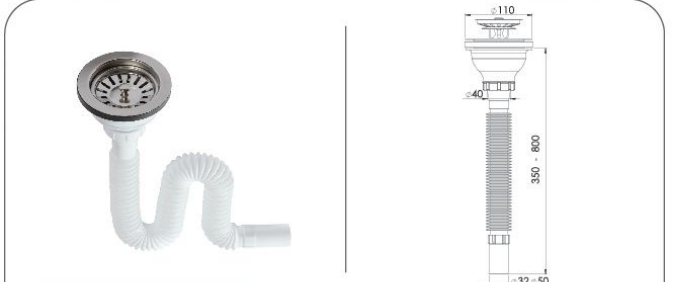

• Koli İçi Adet

25 Adet

Koli Ölçüsü

430 x 600 x 410 mm
A x B x C

Koli Ağırlık

12 Kg

Code: **GP-ES0329**

Birim Fiyatı: **19.00 TL**