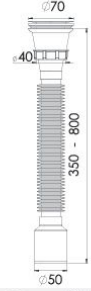

Koli İçi Adet
100 Adet

Koli Ölçüsü
460 x 570 x 450 mm
A x B x C

Koli Ağırlık
15 Kg

Code: GP-LS0147

Birim Fiyatı: **7.80 TL**

85*32 Lüks Körüklü Sifon

Özellikleri

85 mm 304 Kalite Paslanmaz Süzgeç, 1/4"65 mm Inox Vida, 1^{1/2}" Boğaz Bağlantı Somunu, Ø32 mm Tahliye.

Koli İçi Adet

100 Adet

Koli Ölçüsü

460 x 570 x 450 mm
A x B x C

Koli Ağırlık

20 Kg

Code: GP-LS0153

Birim Fiyatı: **6.60 TL**

70*50 Lüks Körüklü Sifon

Özellikleri

70 mm 304 Kalite Paslanmaz Süzgeç, 1/4"65 mm Inox Vida, 1^{1/2}" Boğaz Bağlantı Somunu, Ø50 mm Tahliye.

Koli İçi Adet

100 Adet

Koli Ölçüsü

460 x 570 x 450 mm
A x B x C

Koli Ağırlık