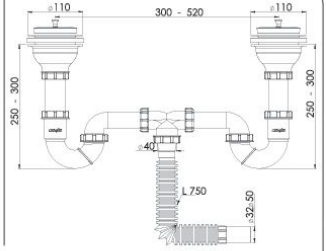

Code: GP-ES0303

Birim Fiyatı: **50.00 TL**

'S' Çiftli Çöpmak Sifonu (Ø32-50) (Siğ)

Özellikleri
110 mm 304 Kalite Paslanmaz Siğ Süzgeç, 1/4"65 mm Inox Vida, 1.1/2"Boğaz Bağlantı Somunu, Ø32 mm Tahliye.

Koli İçi Adet

15 Adet

Koli Ölçüsü

430 x 600 x 410 mm
A x B x C

Koli Ağırlık

12 Kg