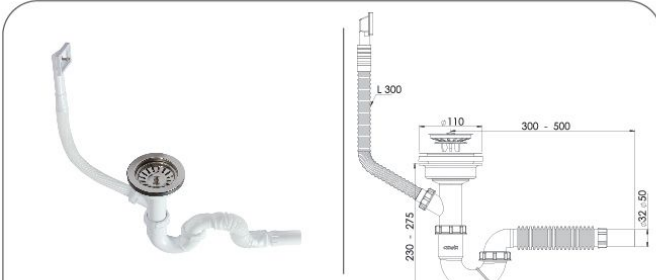

Code: GP-ES0325Y

Birim Fiyatı: **29.00 TL**

• 'S' Tekli Çöpmak Sifonu Taşmalı (Ø32-50) (Yan-Derin)

• Özellikleri
110 mm 304 Kalite Paslanmaz Derin Süzgeç, 1/4"65 mm Inox Vida, 1.1/2"Boğaz Bağlantı Somunu, Ø32 mm Tahliye, Taşmalı Yan.

• Koli İçi Adet

25 Adet

Koli Ölçüsü

430 x 600 x 410 mm
A x B x C

Koli Ağırlık

12 Kg