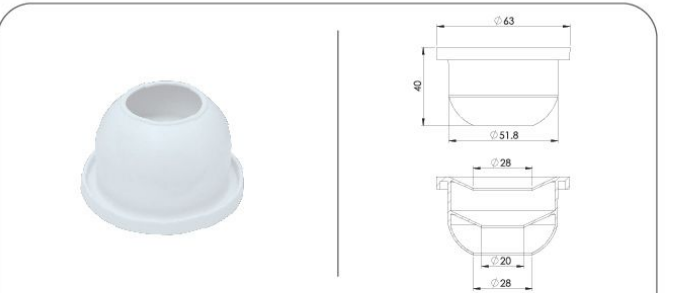

• Koli İçi Adet

100 Adet

Koli Ölçüsü

850x 615 x 445 mm
A x B x C

Koli Aęırlık

15 Kg

Code: GP-AC0192

Birim Fiyatı: **0.55 TL**