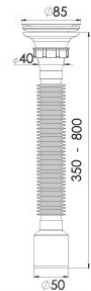

70*50 Lüks Körüklü Sifon

Özellikleri

70 mm 304 Kalite Paslanmaz Süzgeç, 1/4"65 mm Inox Vida, 1^{1/2}" Boğaz Bağlantı Somunu, Ø50 mm Tahliye.

Koli İçi Adet

100 Adet

Koli Ölçüsü

460 x 570 x 450 mm
A x B x C

Koli Ağırlık

15 Kg

Code: GP-LS0149

Birim Fiyatı: **7.80 TL**

85*50 Lüks Körüklü Sifon

Özellikleri

85 mm 304 Kalite Paslanmaz Süzgeç, 1/4"65 mm Inox Vida, 1^{1/2}" Boğaz Bağlantı Somunu, Ø50 mm Tahliye.

Koli İçi Adet

90 Adet