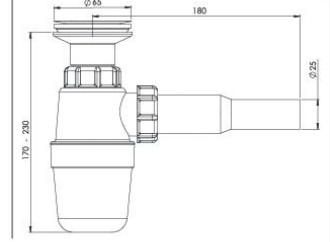

Code: GP-LS0130

Birim Fiyatı: **8.20 TL**

• **Taslı Sifon**

• **Özellikleri**
65 mm 304 Kalite Paslanmaz Süzgeç, 1/4" 65 mm Inox Vida, 1^{1/4}" Boğaz Bağlantı Somunu, Ø32 mm Tahliye.

• Koli İçi Adet

75 Adet

Koli Ölçüsü

430 x 600 x 410 mm
A x B x C

Koli Ağırlık

13 Kg