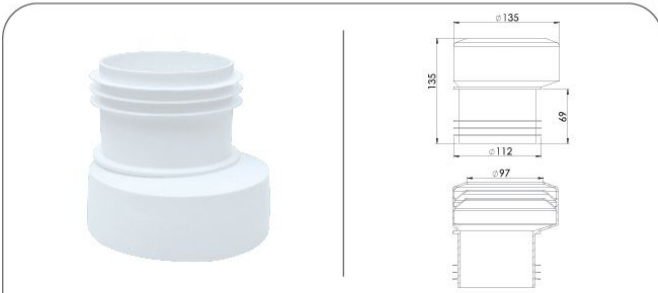

Code: GP-KG0191

Birim Fiyatı: **6.25 TL**

• Klozet Kadası (Eva)

• Özellikleri
Eva Hammadde

• Koli İçi Adet

100 Adet

Koli Ölçüsü

850x 615 x 445 mm
A x B x C

Koli Aęırlık

15 Kg