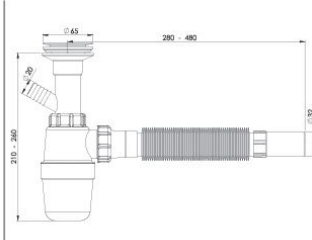

60 Adet

Koli Ölçüsü

430 x 600 x 410 mm
A x B x C

Koli Ağırlık

12 Kg

Code: GP-LS0133

Birim Fiyatı: **10.00 TL**

• **Taslı Körüklü Çam.Çık.Sifon**