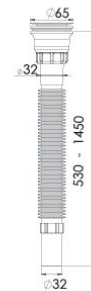

Code: GP-LS0143Ç

Birim Fiyatı: **7.50 TL**

65*32 Lüks Uzun Körüklü Sifon

Özellikleri

65 mm 304 Kalite Paslanmaz Süzgeç, 1/4"65 mm Inox Vida, 1^{1/4}" Boğaz Bağlantı Somunu, Ø32 mm Tahliye, 145 cm.

Koli İçi Adet

90 Adet

Koli Ölçüsü

460 x 570 x 450 mm
A x B x C

Koli Ağırlık

17 Kg