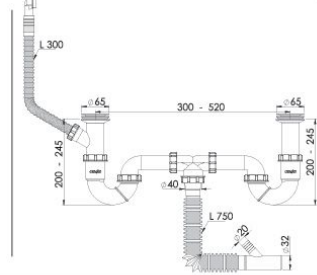

• Koli İçi Adet

20 Adet

Koli Ölçüsü

430 x 600 x 410 mm
A x B x C

Koli Ağırlık

12 Kg

Code: GP-ES0208Y

Birim Fiyatı: **30.00 TL**