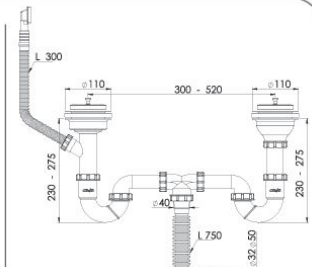

Code: GP-ES0307Y

Birim Fiyatı: **55.00 TL**

'S' Çiftli Çöpmak Sifonu Taşmalı (Ø32-50) (Yan-Siğ)

Özellikleri
110 mm 304 Kalite Paslanmaz Siğ Süzgeç, 1/4"65 mm Inox Vida, 1.1/2"Boğaz Bağlantı Somunu, Ø32 mm Tahliye, Taşmalı Yan.

Koli İçi Adet

15 Adet

Koli Ölçüsü

430 x 600 x 410 mm
A x B x C

Koli Ağırlık

12 Kg