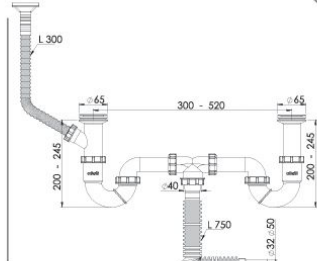

Code: GP-ES0207D

Birim Fiyatı: **29.00 TL**

'S'li Çift Gözlü Taşmalı Körüklü (Ø32-50) (Dik)

Özellikleri
65 mm 304 Kalite Paslanmaz Süzgeç, 1/4"65 mm Inox Vida, 1 1/2" Boğaz Bağlantı Somunu, Ø32 mm Tahliye, Dik.

Koli İçi Adet

20 Adet

Koli Ölçüsü

430 x 600 x 410 mm
A x B x C

Koli Ağırlık

12 Kg