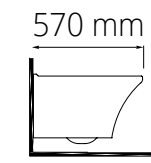

vega

2804-0605 Asma Klozet (35x57x35)

Ürün Ağırlığı 29 kg. / Palet Adedi 12