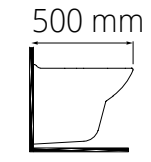

samanyolu

1004-0615 Asma Klozet (35x50x38)

Ürün Ağırlığı 17 kg. / Palet Adedi 12 (Kutulu)
Ürün Ağırlığı 17 kg. / Palet Adedi 22 (Kutusuz)

alfa

3104-2615 Asma Klozet (36x52x35)

Ürün Ağırlığı 28 kg. / Palet Adedi 12