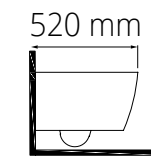

neoclassic

3304-0615 Asma Klozet (37x52x37)

Ürün Ağırlığı 24 kg. / Palet Adedi 12