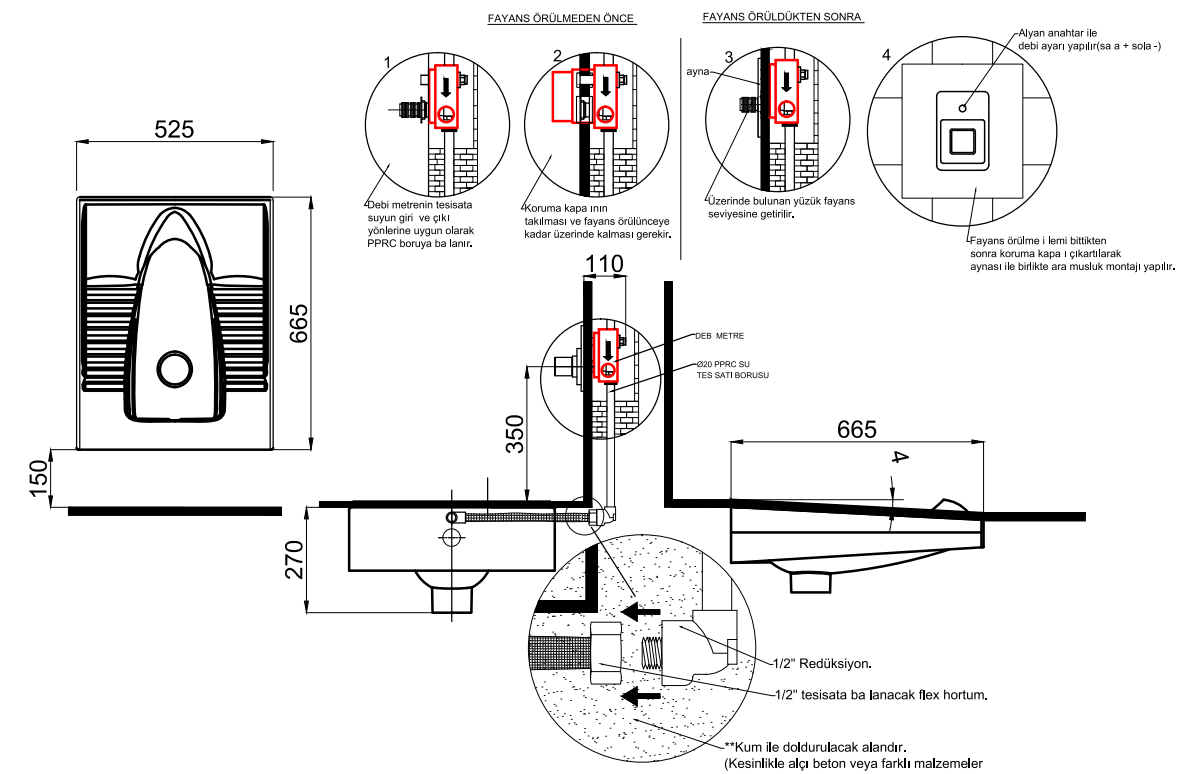

**556 ₺**

**SET0008-0905-001-1-2000 (Debi Metreli)**

Yeni Nesil Taharet Musluklu Alaturka Hela Taşı (52x67)

Ürün Ağırlığı 26 kg. / Palet Adedi 10

**1.156 ₺**