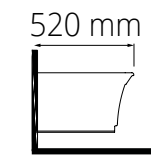

halley

3204-2615 Asma Klozet (36x52x35)

Ürün Ağırlığı 27 kg. / Palet Adedi 12

neoclassic

3304-0615 Asma Klozet (37x52x37)

Ürün Ağırlığı 24 kg. / Palet Adedi 12

nova

3504-0605 Asma Klozet (36x57x37)