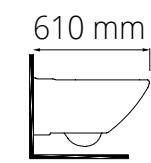

manta

6104-0605 Asma Klozet (38x61x37)

Ürün Ağırlığı 28 kg. / Palet Adedi 12