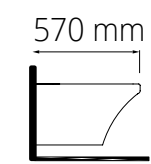

venüs

0604-2605 Asma Klozet (35x61x35)

Ürün Ağırlığı 29 kg. / Palet Adedi 12