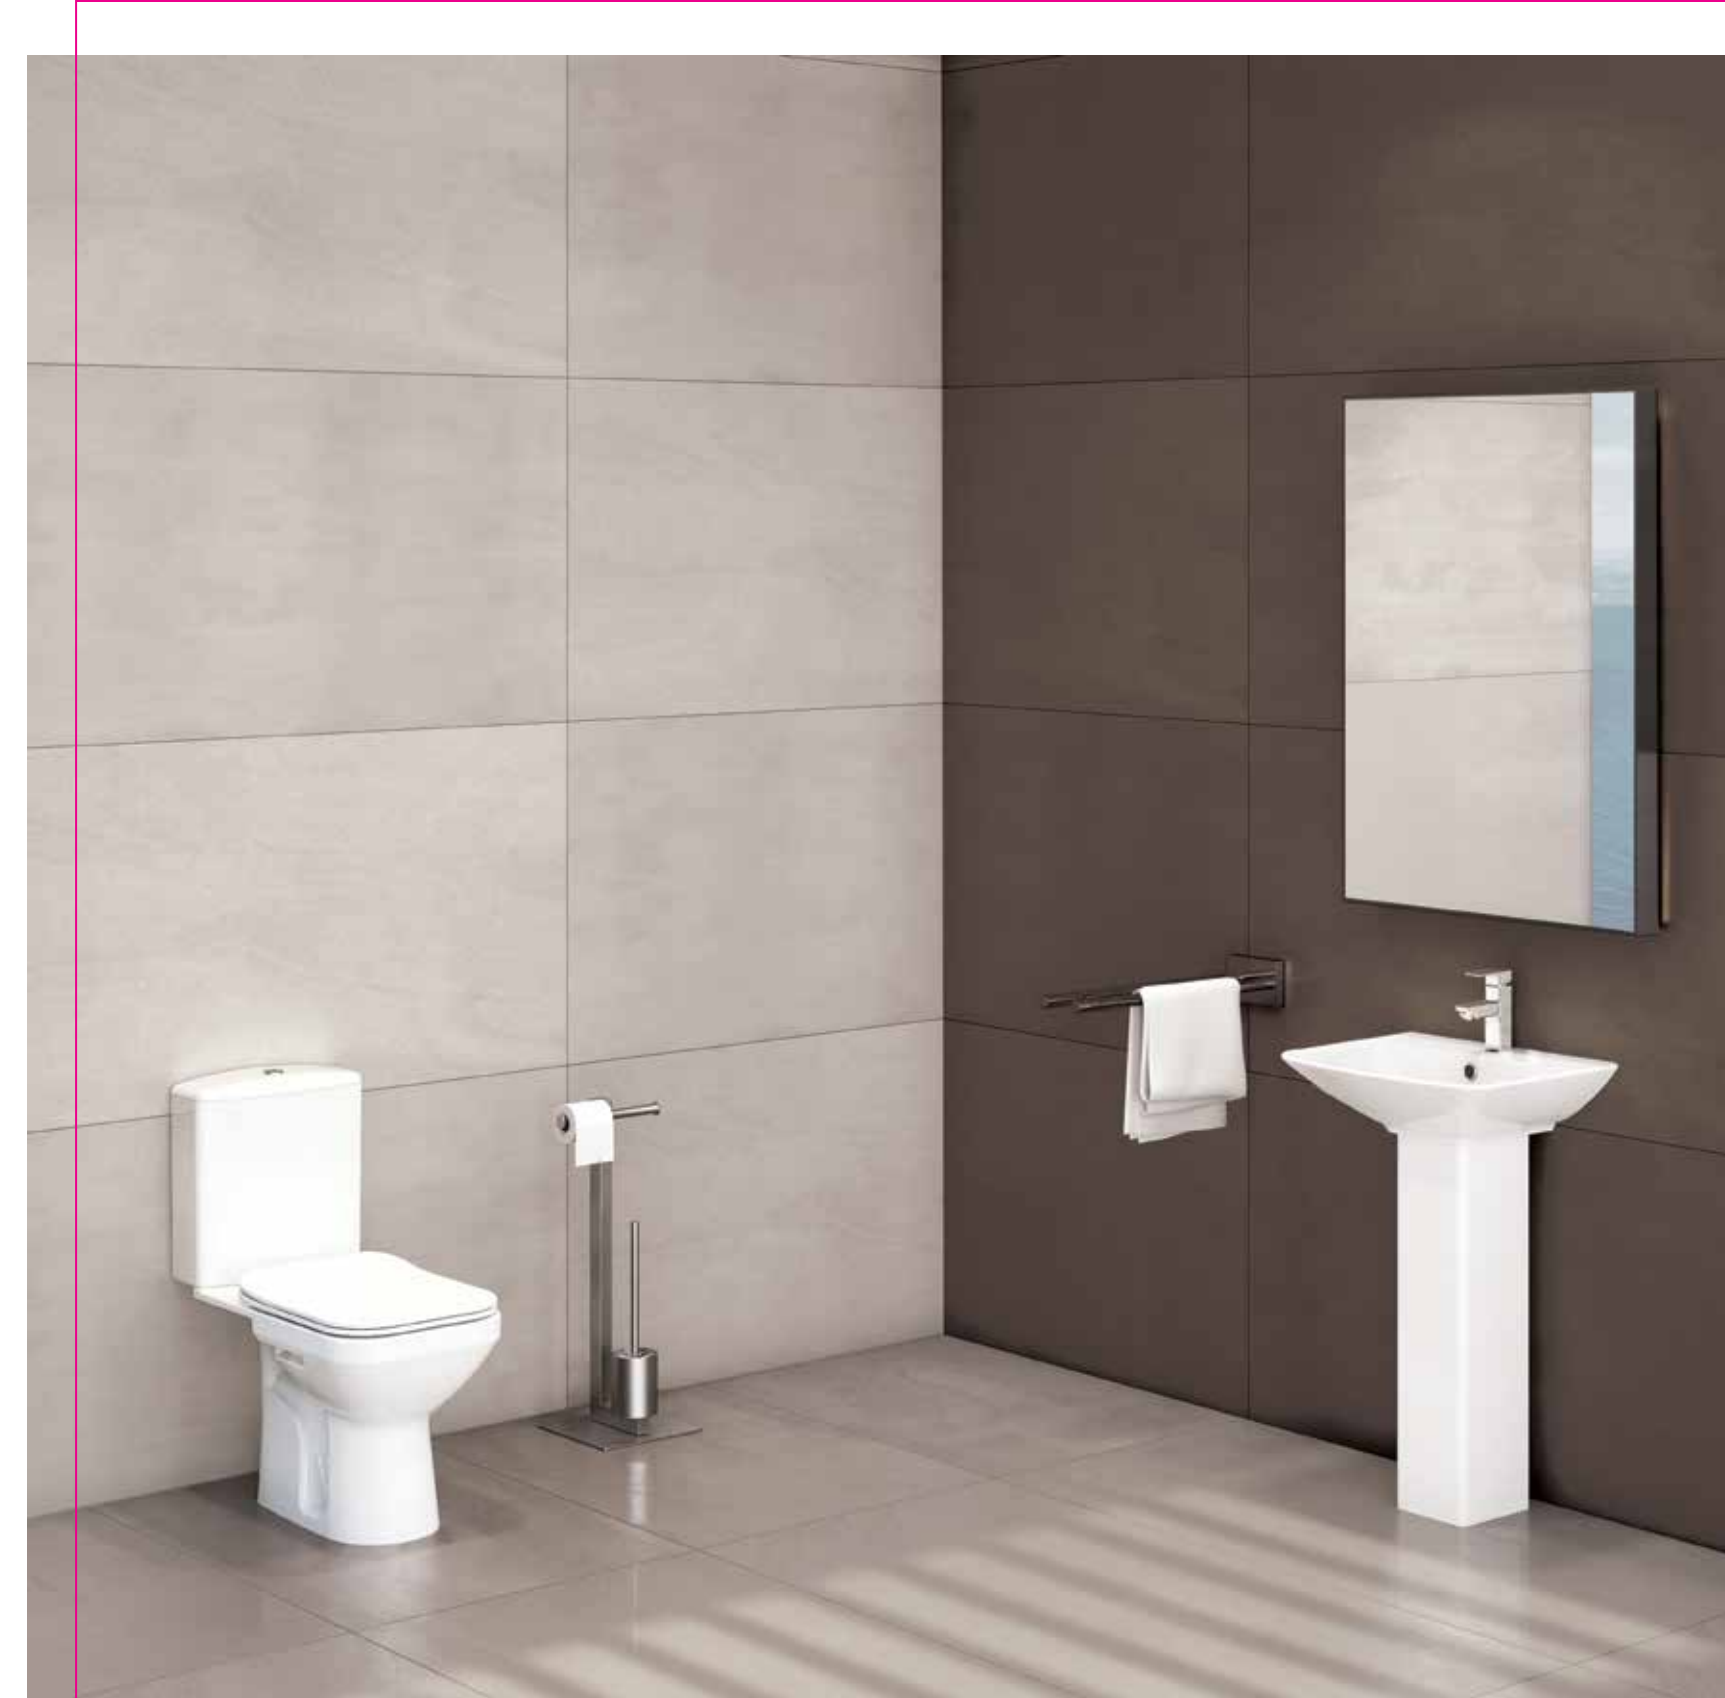

KARE Serisi