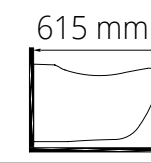

Ürün Ağırlığı 29 kg. / Palet Adedi 12

venüs

0604-2605 Asma Klozet (35x61x35)

Ürün Ağırlığı 29 kg. / Palet Adedi 12

manta

6104-0605 Asma Klozet (38x61x37)

Ürün Ağırlığı 28 kg. / Palet Adedi 12