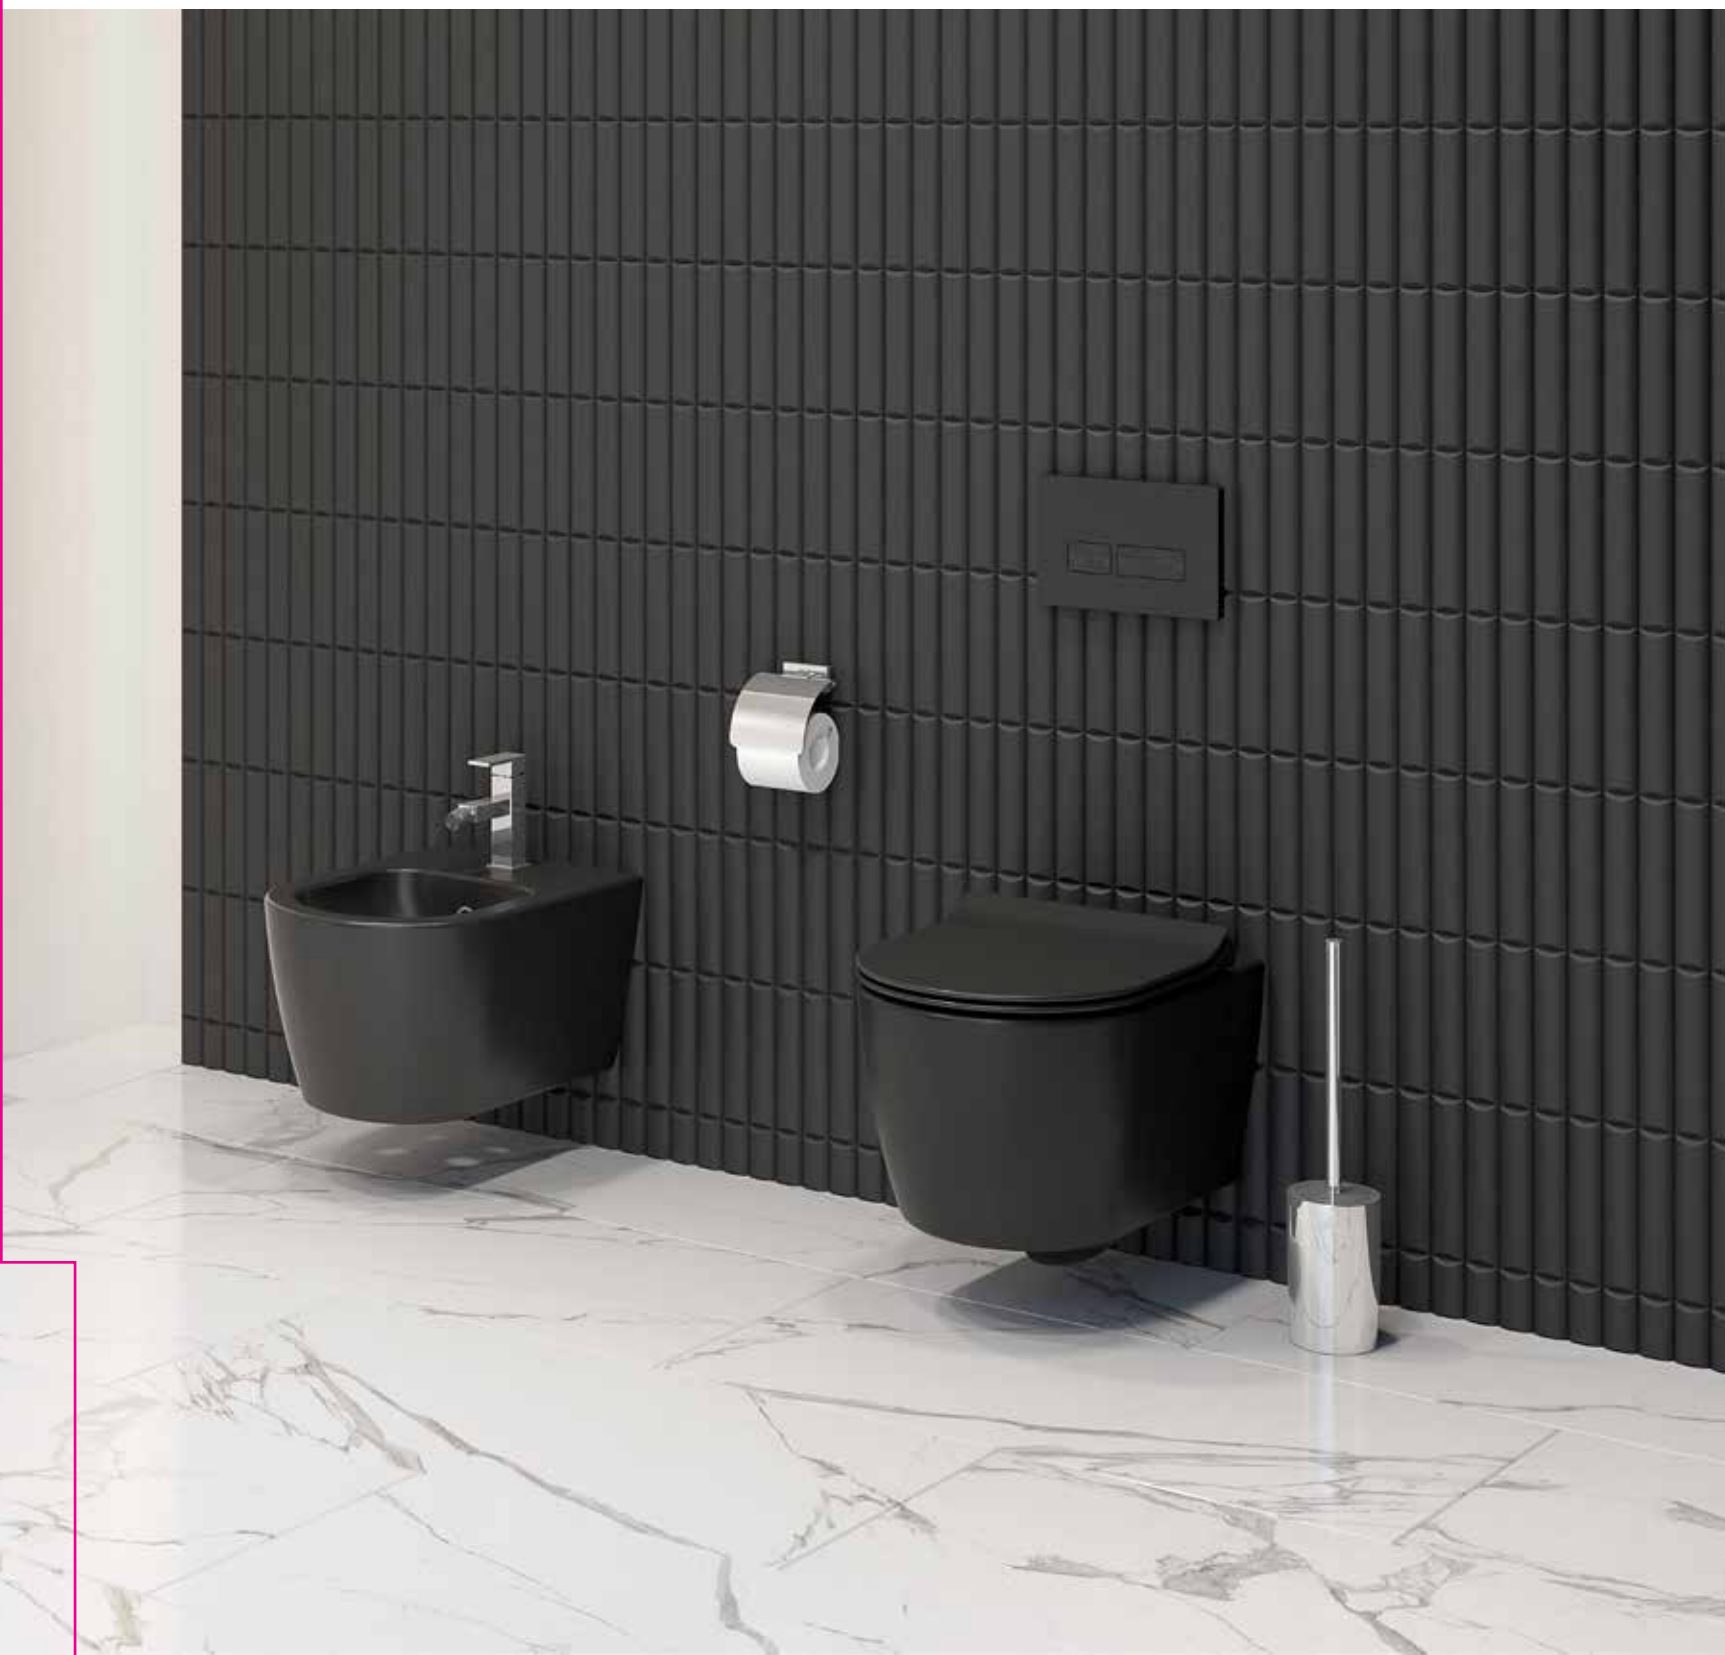

**556 ₺**

**SET0008-0905-001-1-2000 (Debi Metreli)**

Yeni Nesil Taharet Musluklu Alaturka Hela Taşı (52x67)

Ürün Ağırlığı 26 kg. / Palet Adedi 10

**1.156 ₺**

# GÖMME REZERVUARLAR