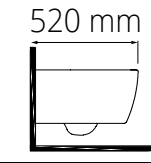

## Asma klozetler

samanyolu

1004-0615 Asma Klozet (35x50x38)

Ürün Ağırlığı 17 kg. / Palet Adedi 12 (Kutulu)  
Ürün Ağırlığı 17 kg. / Palet Adedi 22 (Kutusuz)

alfa

3104-2615 Asma Klozet (36x52x35)

Ürün Ağırlığı 28 kg. / Palet Adedi 12