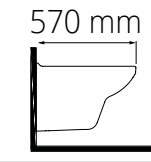

nova

3504-0605 Asma Klozet (36x57x37)

Ürün Ağırlığı 23 kg. / Palet Adedi 12 (Kutulu)
Ürün Ağırlığı 23 kg. / Palet Adedi 18 (Kutusuz)

rena

2904-0605 Asma Klozet (39x57x35)

Ürün Ağırlığı 28 kg. / Palet Adedi 12