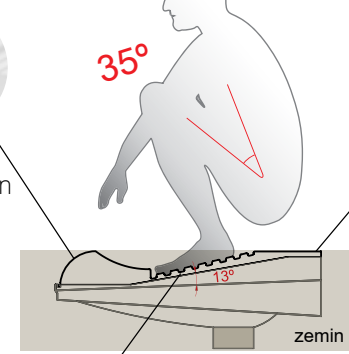

## Yeni Nesil Hela Taşı

su sıçratmayan tasarım

35°

entegre taharet musluğu

13° açılı oturma ergonomisi

**0008-0906 (Taharet Deliksiz)**

Yeni Nesil Alaturka Hela Taşı (52x67)

Ürün Ağırlığı 26 kg. / Palet Adedi 10