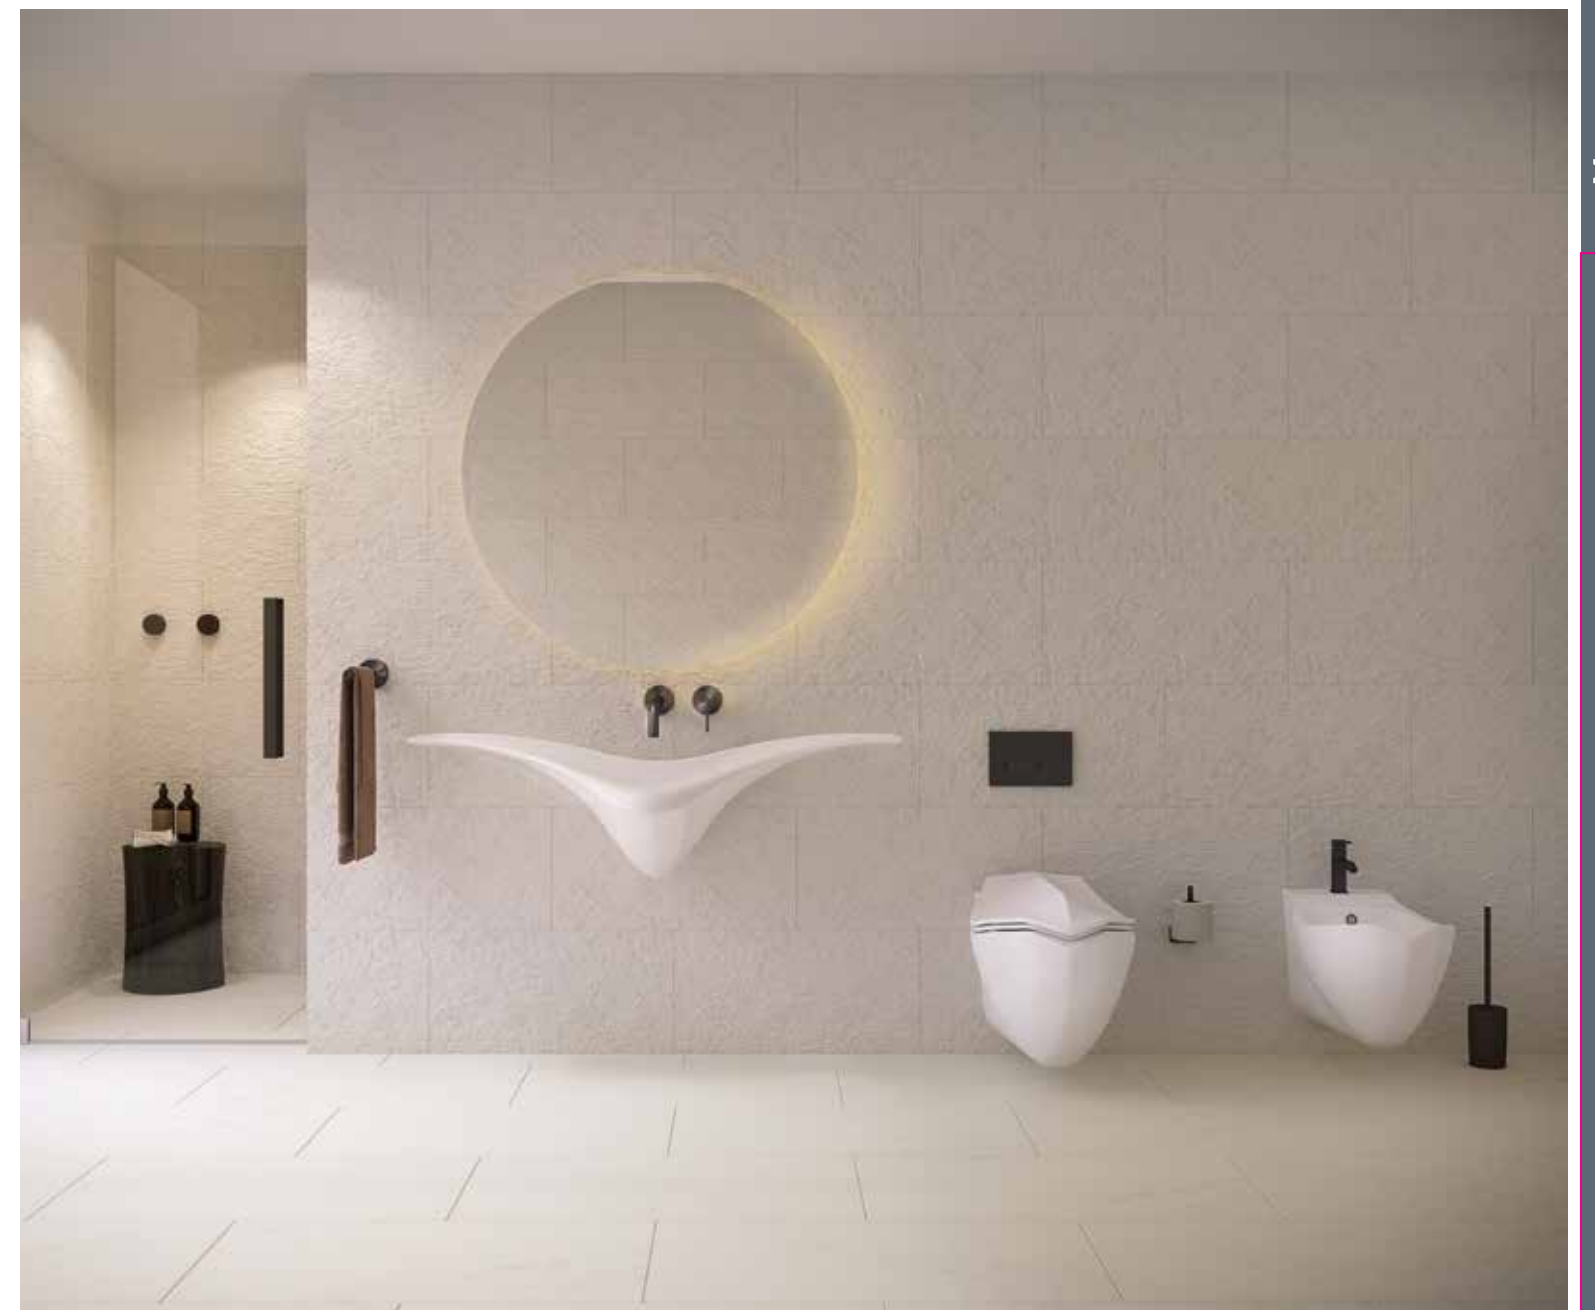

Ürün Ağırlığı 29 kg. / Palet Adedi 12

venüs

0604-2605 Asma Klozet (35x61x35)

Ürün Ağırlığı 29 kg. / Palet Adedi 12

manta

6104-0605 Asma Klozet (38x61x37)

Ürün Ağırlığı 28 kg. / Palet Adedi 12