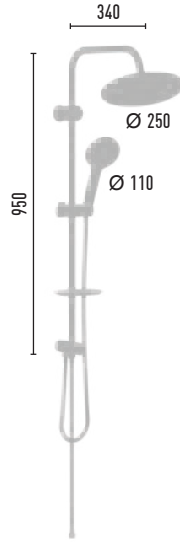

ART CHROME VS-2615

2.260 TL 8 Adet/Koli

- 150 cm Piriç insert, paslanmaz neo polish, çift kenetli duş hortumu
- 60 cm Piriç insert, paslanmaz neo polish, çift kenetli duş hortumu
- Ø 22 mm Krom kaplı, paslanmaz duş borusu
- Ø 110 mm El duşu - 3 Fonksiyonlu
- Ø 250 mm Tepe duşu
- PushMode beyaz neo yönlendirici (5 yıl garanti)