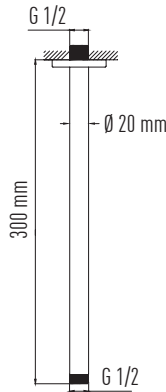

**VS-4860**

Yuvarlak Tepe Duş  
Borusu - Dikey  
30 cm - 20 mm  
Paslanmaz Çelik  
Krom

**360 TL**

**VS-4862**

Yuvarlak Tepe Duş  
Borusu - Dikey  
30 cm - 20 mm  
Paslanmaz Çelik  
Siyah

**420 TL**

**VS-4861**