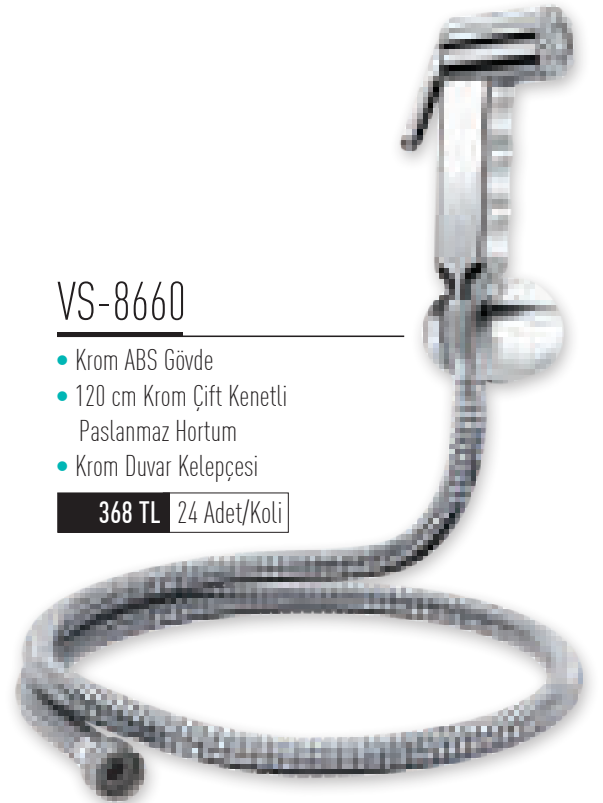

VS-8660

- Krom ABS Gövde
- 120 cm Krom Çift Kenetli Paslanmaz Hortum
- Krom Duvar Kelepçesi

368 TL 24 Adet/Koli