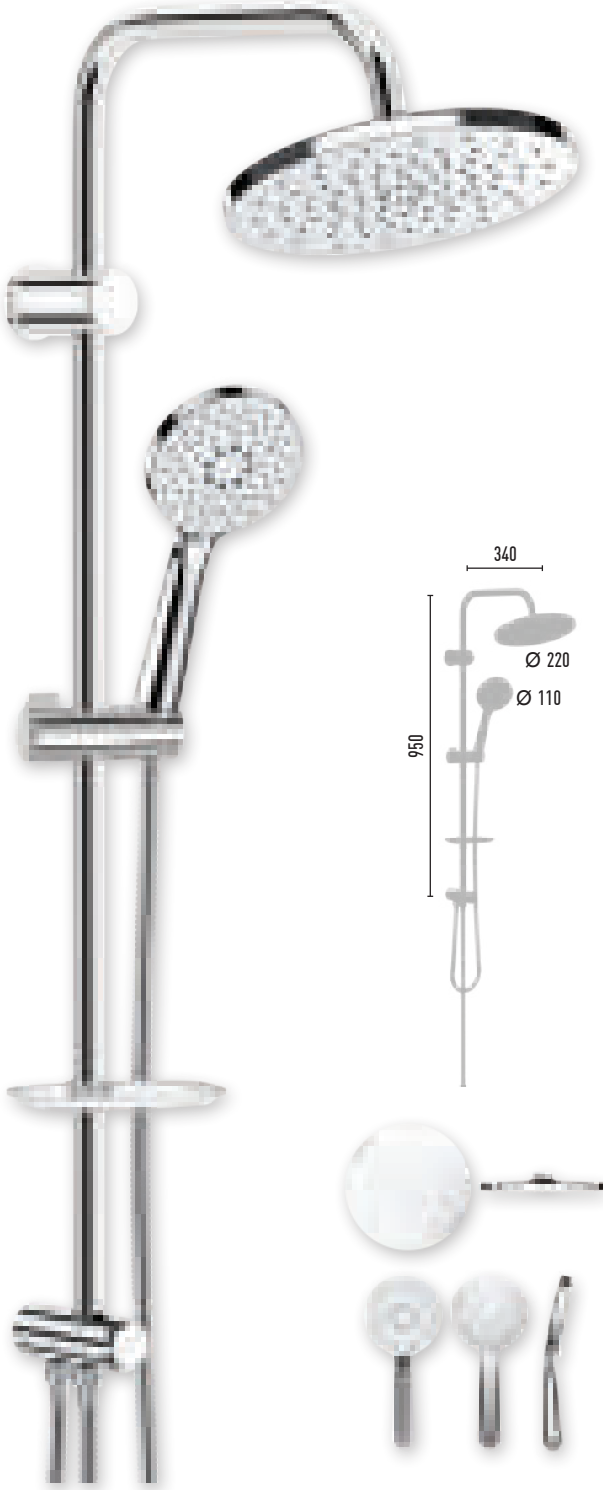

**NOBEL BRONZE BLACK**  
VS-2421

1.950 TL 8 Adet/Koli

- 150 cm Pirinç somun, paslanmaz çelik, çift kenetli siyah duş hortumu
- 60 cm Pirinç somun, paslanmaz çelik, çift kenetli siyah duş hortumu
- Ø 22 mm paslanmaz çelik, siyah duş borusu
- Ø 110 mm El duşu - 3 Fonksiyonlu
- Ø 220 mm Tepe duşu
- PushMode siyah neo yönlendirici (5 yıl garanti)

**LUXO BRONZE BLACK**  
VS-2424

1.950 TL 8 Adet/Koli

- 150 cm Pirinç somun, paslanmaz çelik, çift kenetli siyah duş hortumu
- 60 cm Pirinç somun, paslanmaz çelik, çift kenetli siyah duş hortumu
- Ø 22 mm paslanmaz çelik, siyah duş borusu
- 90x110 mm El duşu - 1 Fonksiyonlu
- 220x220 mm Tepe duşu
- PushMode siyah neo yönlendirici (5 yıl garanti)