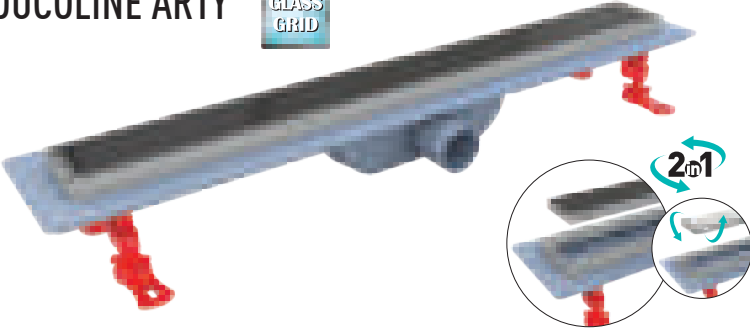

DUCOLINE ARTY

GLASS GRID

Siyah Cam Izgara ve AISI 304 Çerçeve
Flanşlı ABS Plastik Gövde - Yan Çıkış

Kod	Çıkış	Uzunluk	📦	TL
VLD-598310	Ø 40	40 cm	12	1.110
VLD-598320	Ø 40	60 cm	6	1.420
VLD-598330	Ø 40	80 cm	6	1.770

2019/01057

PATENTED

Bu sistemin montaj videosunu
Youtube Valtemo TV
kanalından izleyebilirsiniz

Paslanmaz Çerçeve

Koku Önleyici Klape

Sızdırmaz Conta

İçe Eğimli
Derin Drenaj
Gövdesi

10 YEAR
GUARANTEE
AISI 304

AISI 304 Paslanmaz Çelik
Izgaralar, korozyona karşı
10 Yıl garantili olarak
üretilmektedir.

Ø40-Ø50 Adaptör