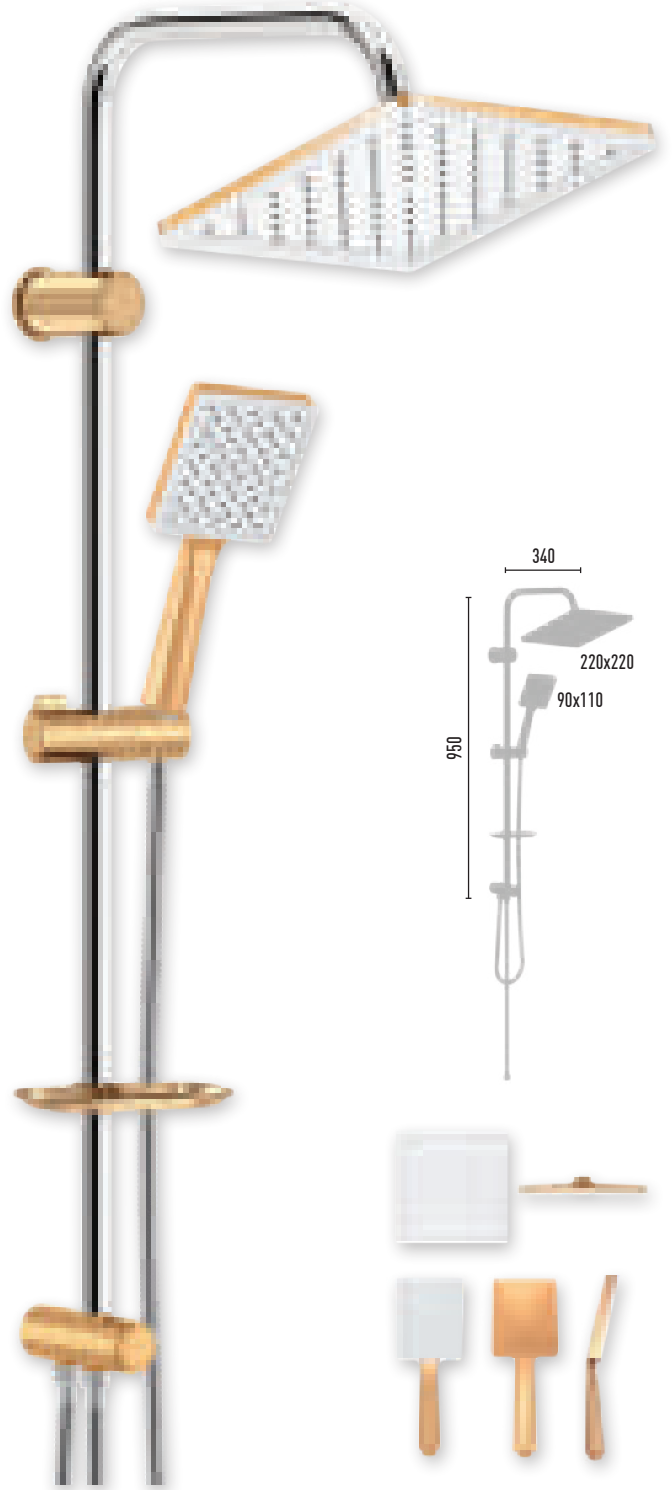

**QUEEN FELIX**  
VS-2224

1.460 TL 8 Adet/Koli

- 150 cm Piriç insert, paslanmaz neo polish, çift kenetli duş hortumu
- 60 cm Piriç insert, paslanmaz neo polish, çift kenetli duş hortumu
- Ø 22 mm Krom kaplı, paslanmaz duş borusu
- 90x110 mm El duşu - 1 Fonksiyonlu
- 220x220 mm Tepe duşu
- PushMode beyaz neo yönlendirici (5 yıl garanti)

## GRANDO MAT GOLD NEO

VS-2227

1.750 TL 8 Adet/Koli

- 150 cm Pirinç insert, paslanmaz neo polish, çift kenetli duş hortumu
- 60 cm Pirinç insert, paslanmaz neo polish, çift kenetli duş hortumu
- Ø 22 mm Krom kaplı, paslanmaz duş borusu
- Ø 110 mm El duşu - 1 Fonksiyonlu
- Ø 220 mm Tepe duşu
- PushMode mat gold neo yönlendirici (5 yıl garanti)

## QUEEN MAT GOLD NEO

VS-2230

1.750 TL 8 Adet/Koli

- 150 cm Pirinç insert, paslanmaz neo polish, çift kenetli duş hortumu
- 60 cm Pirinç insert, paslanmaz neo polish, çift kenetli duş hortumu
- Ø 22 mm Krom kaplı, paslanmaz duş borusu
- 90x110 mm El duşu - 1 Fonksiyonlu
- 220x220 mm Tepe duşu
- PushMode mat gold neo yönlendirici (5 yıl garanti)