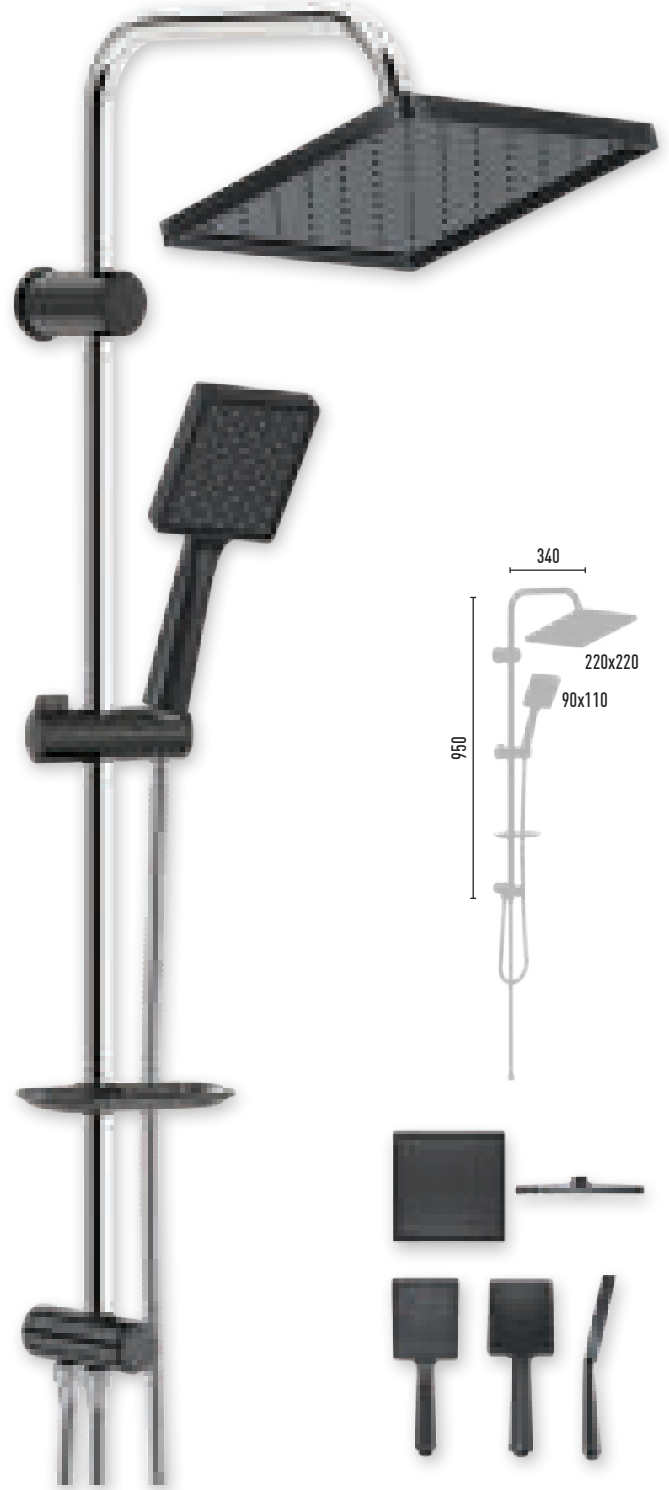

QUEEN BLACK
VS-2212

1.460 TL 8 Adet/Koli

- 150 cm Piriç insert, paslanmaz neo polish, çift kenetli duş hortumu
- 60 cm Piriç insert, paslanmaz neo polish, çift kenetli duş hortumu
- Ø 22 mm Krom kaplı, paslanmaz duş borusu
- 90x110 mm El duşu - 1 Fonksiyonlu
- 220x220 mm Tepe duşu
- PushMode siyah neo yönlendirici (5 yıl garanti)