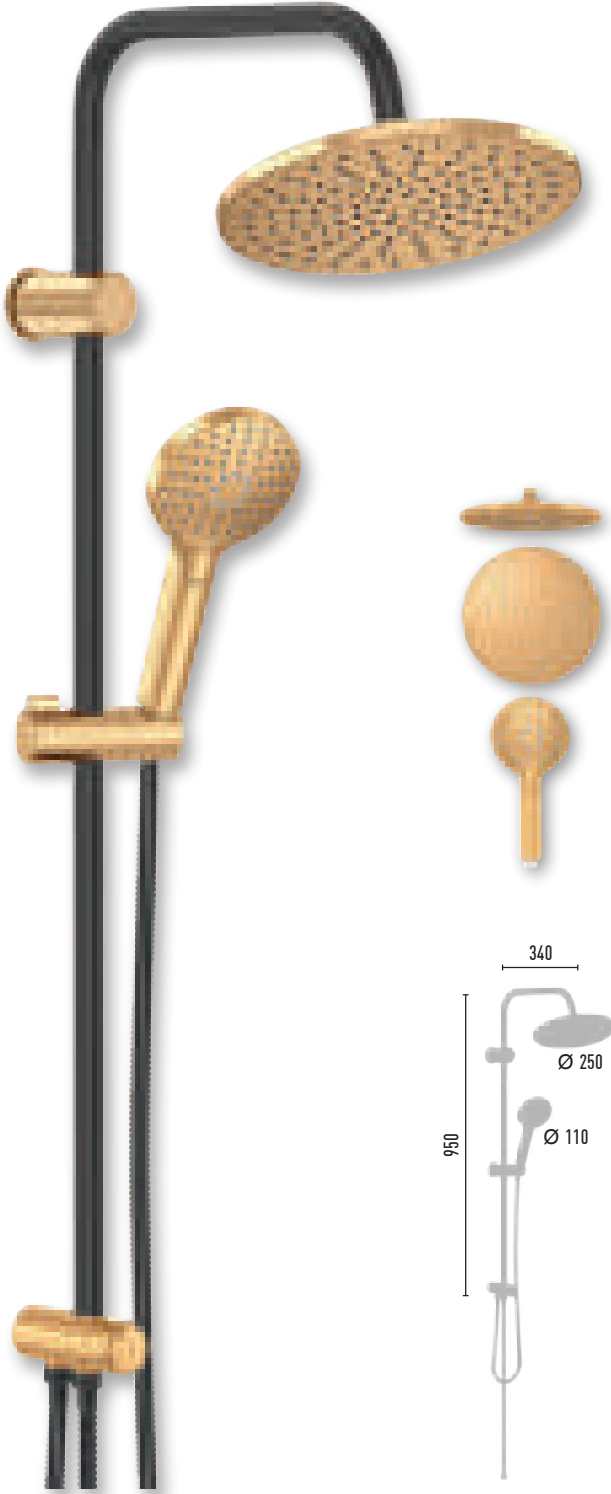

RAINMAX RITMO MAT GOLD

VS-2687

2.360 TL 8 Adet/Koli

- 150 cm Piriç somun, paslanmaz çelik, çift kenetli siyah duş hortumu
- 60 cm Piriç somun, paslanmaz çelik, çift kenetli siyah duş hortumu
- Ø 22 mm paslanmaz çelik, siyah duş borusu
- Ø 110 mm El duşu - 3 Fonksiyonlu
- Ø 250 mm Tepe duşu
- PushMode mat gold neo yönlendirici (5 yıl garanti)