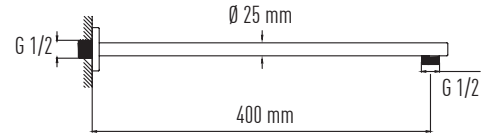

**VS-4856** **447 TL**

Yuvarlak Tepe Duş Borusu  
35 cm - 20 mm  
Paslanmaz Çelik - Gold

**VS-4850** **567 TL**

Kare Tepe Duş Borusu  
40 cm - 25X25 mm  
Paslanmaz Çelik - Krom

**VS-4852** **650 TL**

Kare Tepe Duş Borusu  
40 cm - 25X25 mm  
Paslanmaz Çelik - Siyah