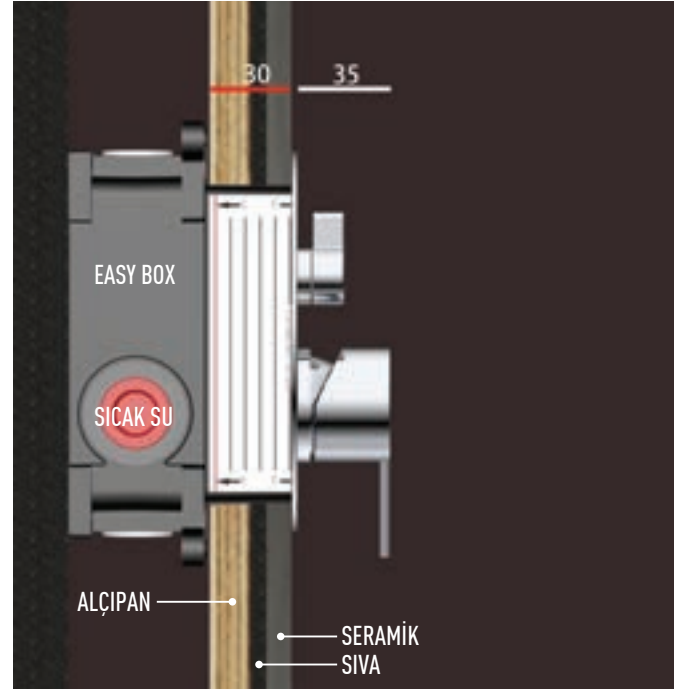

Sessiz Ankastre Banyo Bataryası 3 Yön