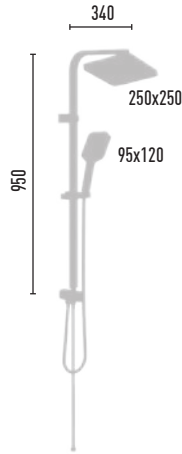

QUADRO MAXIMA SPACE VS-2724

3.550 TL 8 Adet/Koli

- 160 cm Piriç somun, NeoFlex krom duş hortumu (5 yıl garanti)
- 70 cm Piriç somun, NeoFlex krom duş hortumu (5 yıl garanti)
- 18x30 mm Krom kaplı, paslanmaz kare duş borusu
- 95x120 mm El duşu - 3 Fonksiyonlu
- 250x250 mm Tepe duşu
- PushMode krom neo yönlendirici (5 yıl garanti)