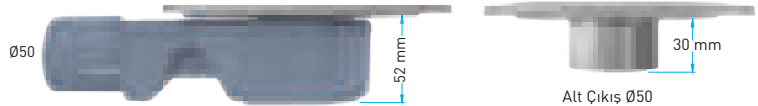

INOX BASE

Alt Çıkış

AISI 304 Izgara ve Gövde

Kod	Çıkış	Uzunluk		TL
VFD-771110	Ø 50	10x10	50	300
VFD-771115	Ø 50	15x15	50	390