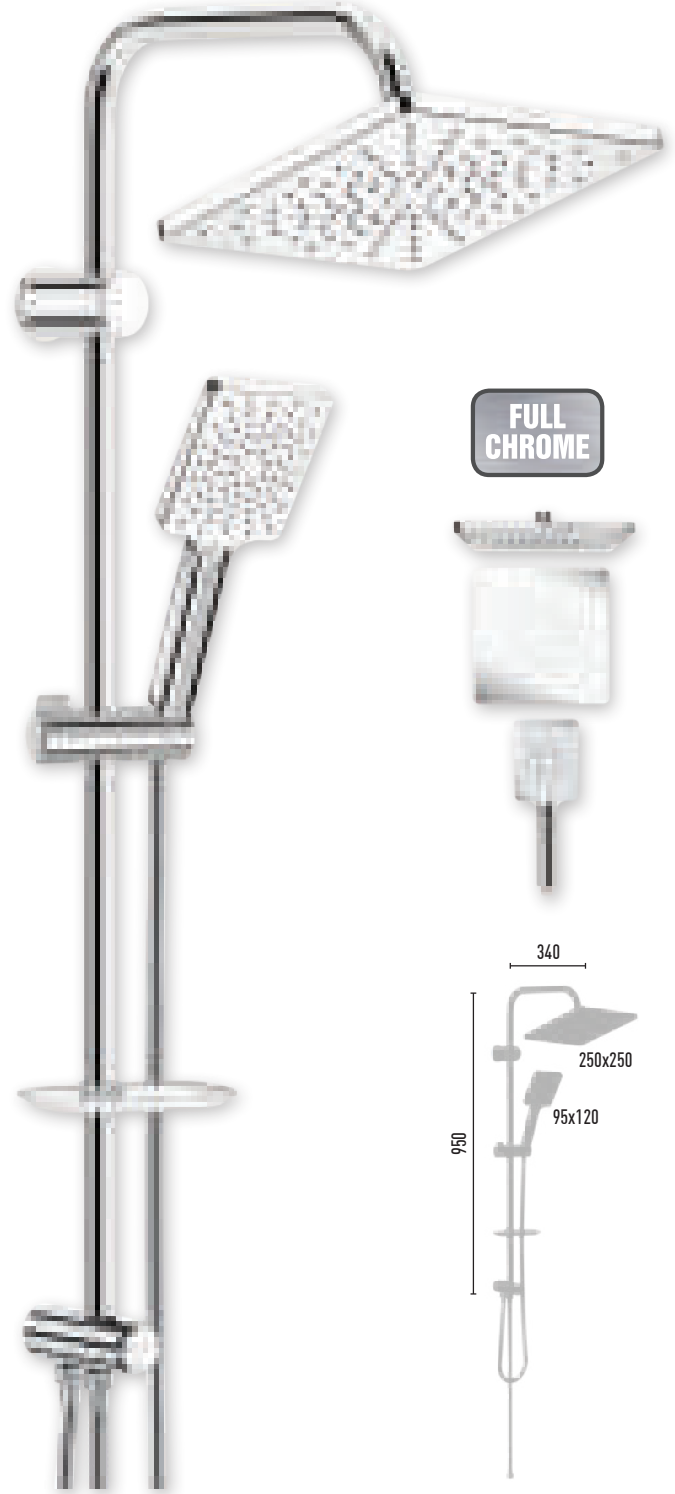

## RAINMAX CHROME ORION VS-2639

2.710 TL 8 Adet/Koli

- 160 cm Piriç somun, NeoFlex krom duş hortumu (5 yıl garanti)
- 70 cm Piriç somun, NeoFlex krom duş hortumu (5 yıl garanti)
- Ø 22 mm Krom kaplı, paslanmaz duş borusu
- Ø 110 mm El duşu - 3 Fonksiyonlu
- Ø 250 mm Tepe duşu
- PushMode krom neo yönlendirici (5 yıl garanti)

## MAXIMA CHROME ORION VS-2642

2.750 TL 8 Adet/Koli

- 160 cm Piriç somun, NeoFlex krom duş hortumu (5 yıl garanti)
- 70 cm Piriç somun, NeoFlex krom duş hortumu (5 yıl garanti)
- Ø 22 mm Krom kaplı, paslanmaz duş borusu
- 95x120 mm El duşu - 3 Fonksiyonlu
- 250x250 mm Tepe duşu
- PushMode krom neo yönlendirici (5 yıl garanti)

## CHROMAX VS-2645

3.010 TL 8 Adet/Koli

- 160 cm Piriç somun, NeoFlex krom duş hortumu (5 yıl garanti)
- 70 cm Piriç somun, NeoFlex krom duş hortumu (5 yıl garanti)
- Ø 22 mm Krom kaplı, paslanmaz duş borusu
- Ø 110 mm El duşu - 3 Fonksiyonlu
- Ø 250 mm Tepe duşu
- PushMode krom neo yönlendirici (5 yıl garanti)