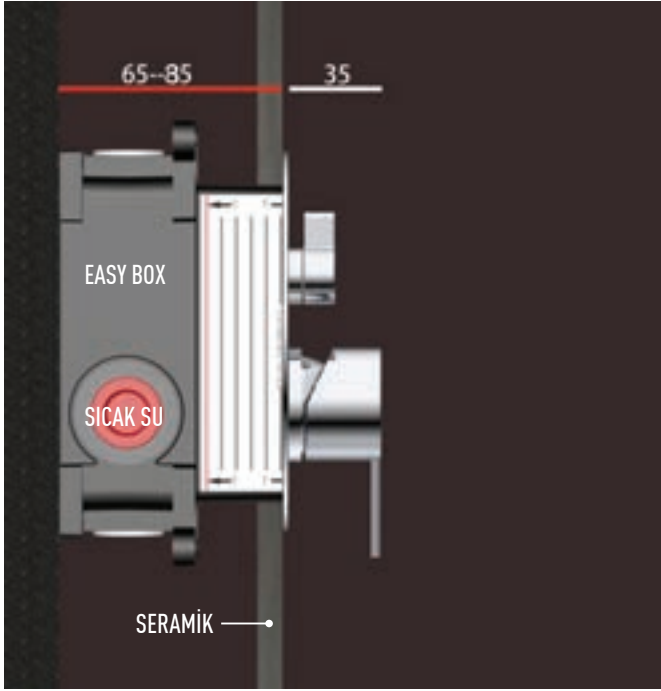

Sessiz Ankastre Banyo Bataryası 3 Yön