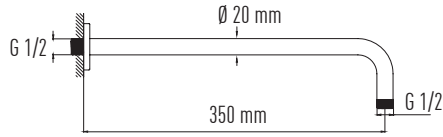

**VS-4856** **447 TL**

Yuvarlak Tepe Duş Borusu  
35 cm - 20 mm  
Paslanmaz Çelik - Gold

**VS-4850** **567 TL**

Kare Tepe Duş Borusu  
40 cm - 25X25 mm  
Paslanmaz Çelik - Krom

**VS-4852** **650 TL**

Kare Tepe Duş Borusu  
40 cm - 25X25 mm  
Paslanmaz Çelik - Siyah