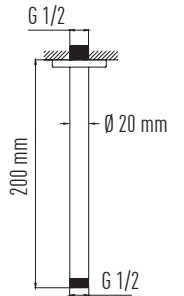

VS-4880 **195 TL**

Yuvarlak Tepe Duş Borusu
15 cm - 20 mm
Paslanmaz Çelik
Krom