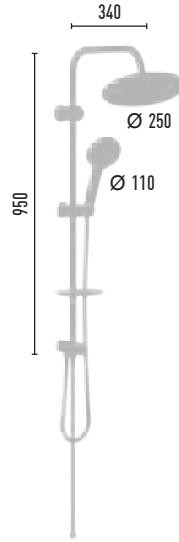

CHROMAX VS-2645

3.010 TL 8 Adet/Koli

- 160 cm Piriç somun, NeoFlex krom duş hortumu (5 yıl garanti)
- 70 cm Piriç somun, NeoFlex krom duş hortumu (5 yıl garanti)
- Ø 22 mm Krom kaplı, paslanmaz duş borusu
- Ø 110 mm El duşu - 3 Fonksiyonlu
- Ø 250 mm Tepe duşu
- PushMode krom neo yönlendirici (5 yıl garanti)