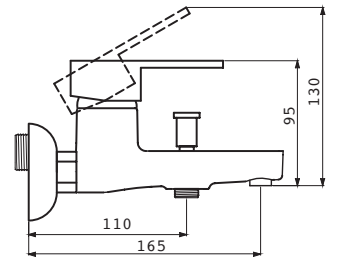

# QUEEN Batarya Serisi

Evye  
Bataryası

Lavabo  
Bataryası

Banyo  
Bataryası

Duř  
Bataryası

  
**Su Tasarrufu**  
Akıllı Çözümler

**Eye Bataryası - Krom**  
VM-1702

Pirinç Gövde  
50 cm Flex Hortum Seti