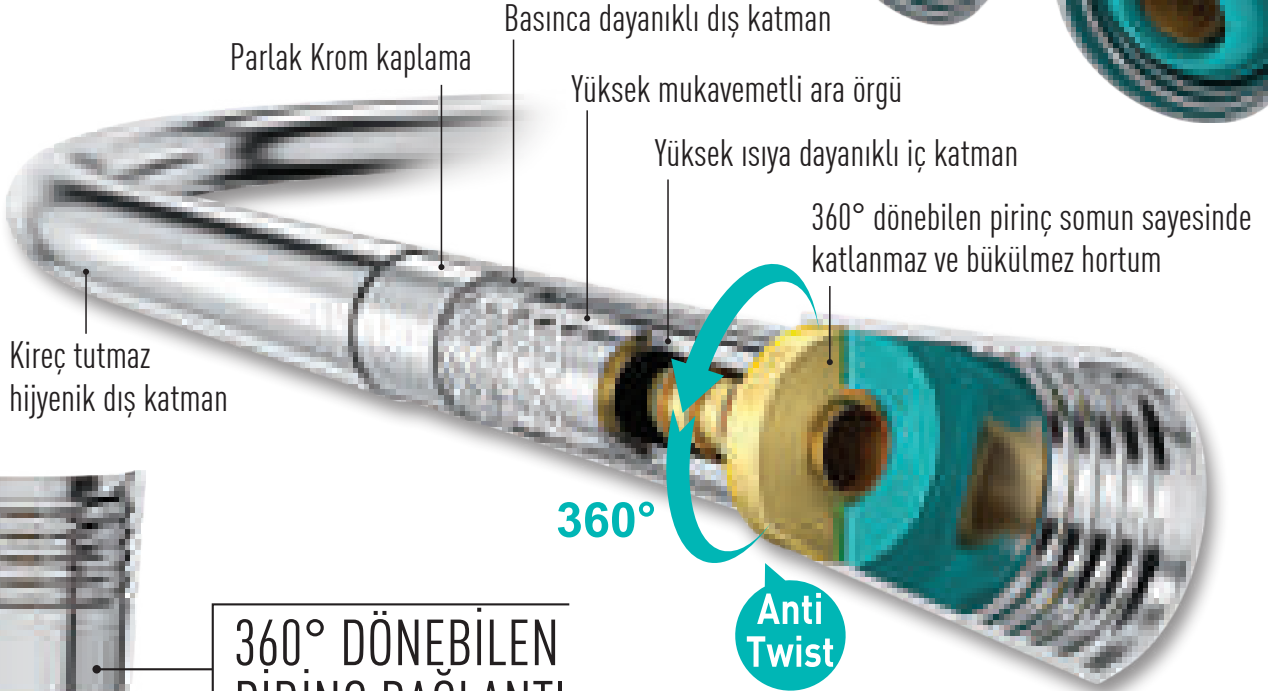

NeoFlex Krom Duş Hortumu