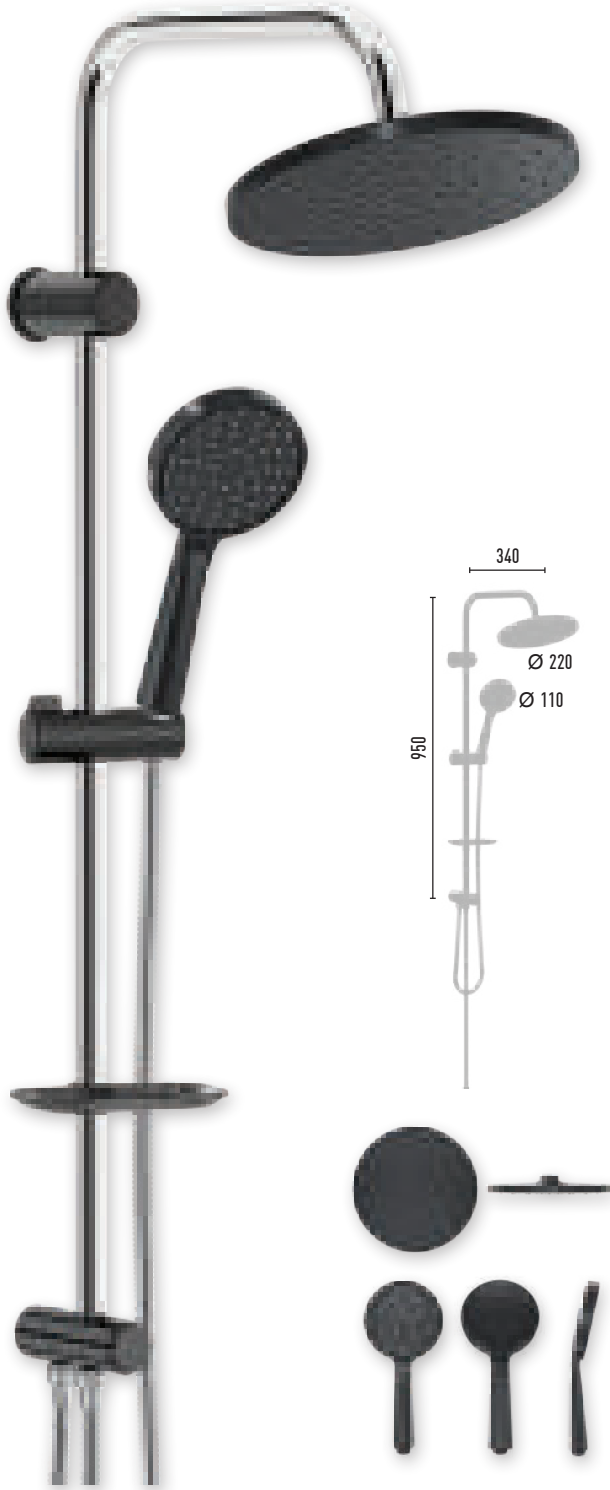

GRANDO BLACK
VS-2209

1.460 TL 8 Adet/Koli

- 150 cm Piriç insert, paslanmaz neo polish, çift kenetli duş hortumu
- 60 cm Piriç insert, paslanmaz neo polish, çift kenetli duş hortumu
- Ø 22 mm Krom kaplı, paslanmaz duş borusu
- Ø 110 mm El duşu - 1 Fonksiyonlu
- Ø 220 mm Tepe duşu
- PushMode siyah neo yönlendirici (5 yıl garanti)