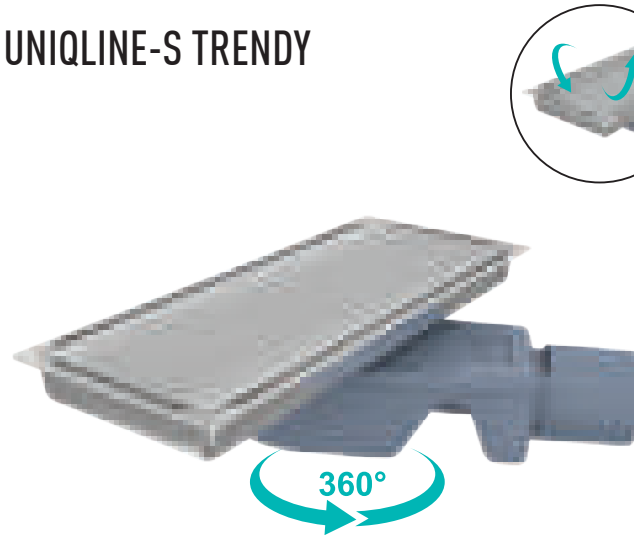

UNIQLINE-S TRENDY

UNIQLINE TRENDY

50 mm Yan Çıkış
360° Dönebilen Sifon AISI 304 Izgara ve Gövde
(Seramik Uyumlu)

50 mm Alt Çıkış AISI 304 Izgara ve Gövde
(Seramik Uyumlu)

Kod	Çıkış	Uzunluk		TL
VLD-555340	Ø 40	12x30 cm	12	900
VLD-555140	Ø 50	12x30 cm	12	900

Kod	Çıkış	Uzunluk		TL
VLD-555240	Ø 50	12x30 cm	12	860