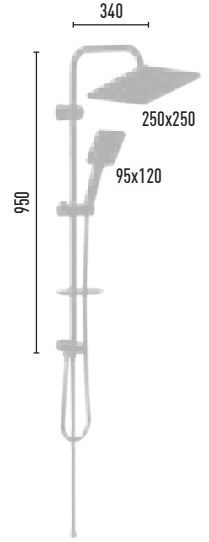

CHROMLUX VS-2648

3.050 TL 8 Adet/Koli

- 160 cm Piriç somun, NeoFlex krom duş hortumu (5 yıl garanti)
- 70 cm Piriç somun, NeoFlex krom duş hortumu (5 yıl garanti)
- Ø 22 mm Krom kaplı, paslanmaz duş borusu
- 95x120 mm El duşu - 3 Fonksiyonlu
- 250x250 mm Tepe duşu
- PushMode krom neo yönlendirici (5 yıl garanti)