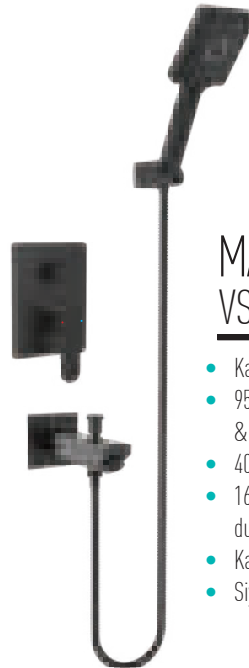

MAXIMA MAT BLACK POP-UP
VS-4622

7.140 TL

- Kare 2 yönlü piriç ankastre siyah batarya
- 95x120 mm full mat siyah 3Jet el duşu VS-9374 & 250x250 mm ful mat siyah tepe duşu VS-9958
- 40 cm - 25x25 mm Paslanmaz siyah kare duş borusu
- 160 cm Piriç somun, paslanmaz, siyah çift kenetli duş hortumu
- Kare pop-up fonksiyonlu piriç su çıkış ucu - siyah
- Siyah el duşu askısı