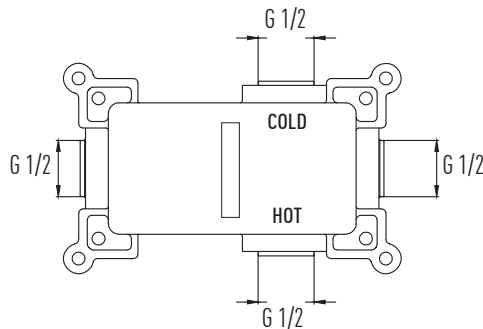

Sessiz Ankastre Banyo Bataryası 2 Yön