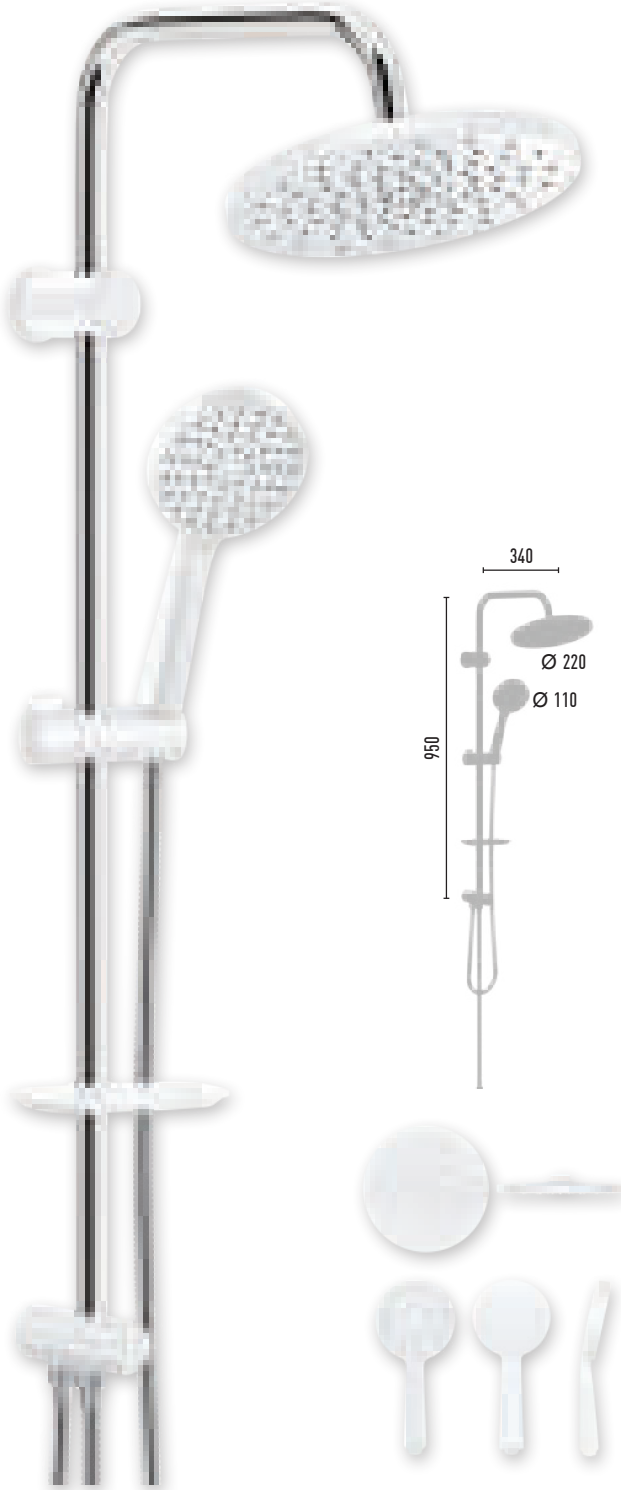

GRANDO WHITE

VS-2203

1.395 TL 8 Adet/Koli

- 150 cm Piriç insert, paslanmaz neo polish, çift kenetli duş hortumu
- 60 cm Piriç insert, paslanmaz neo polish, çift kenetli duş hortumu
- Ø 22 mm Krom kaplı, paslanmaz duş borusu
- Ø 110 mm El duşu - 1 Fonksiyonlu
- Ø 220 mm Tepe duşu
- PushMode beyaz neo yönlendirici (5 yıl garanti)