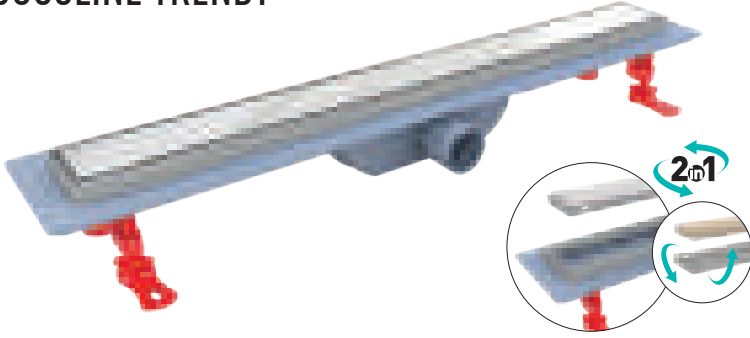

DUCOLINE TRENDY

AISI 304 Izgara ve Çerçeve (Seramik Uyumlu)
Flanşlı ABS Plastik Gövde - Yan Çıkış

Kod	Çıkış	Uzunluk	📦	TL
VLD-597310	Ø 40	40 cm	12	730
VLD-597320	Ø 40	60 cm	6	960
VLD-597330	Ø 40	80 cm	6	1.230