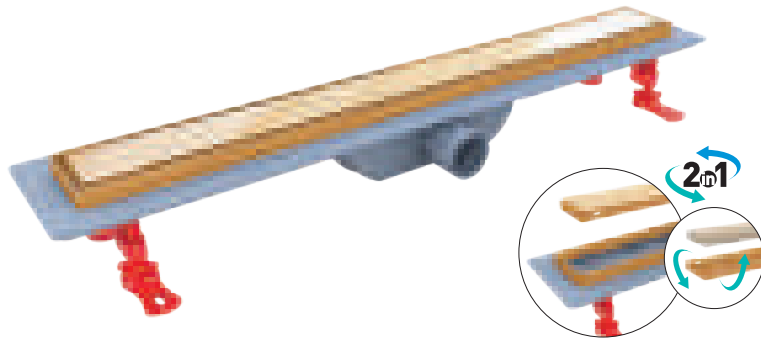

DUCOLINE GOLD TRENDY

AISI 304 Gold Izgara ve Çerçeve (Seramik Uyumlu),
Flanşlı ABS Plastik Gövde - Yan Çıkış

Kod	Çıkış	Uzunluk		TL
VLD-597510	Ø 50	40 cm	12	1.365
VLD-597520	Ø 50	60 cm	6	1.910