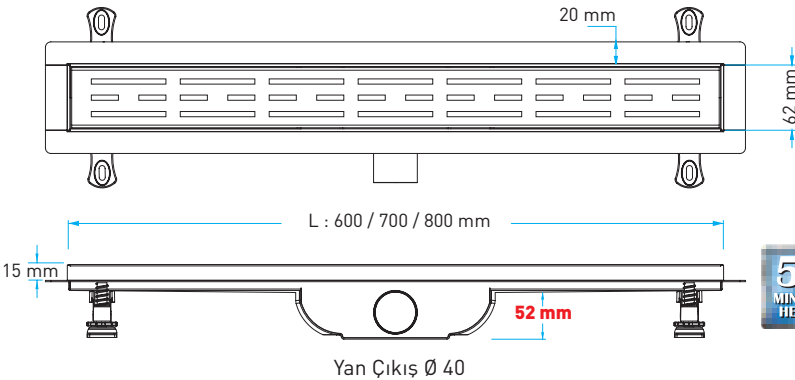

Bu sistemin montaj videosunu
Youtube Valtemo TV
kanalından izleyebilirsiniz

52 mm
MINIMUM
HEIGHT

YÜKSEKLİK AYARLI AYAK