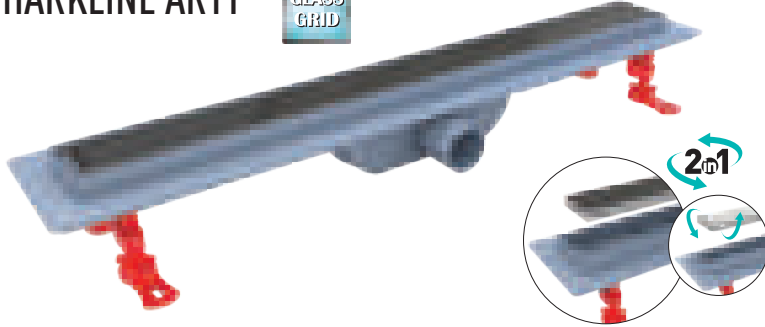

HARKLINE ARTY

GLASS
GRID