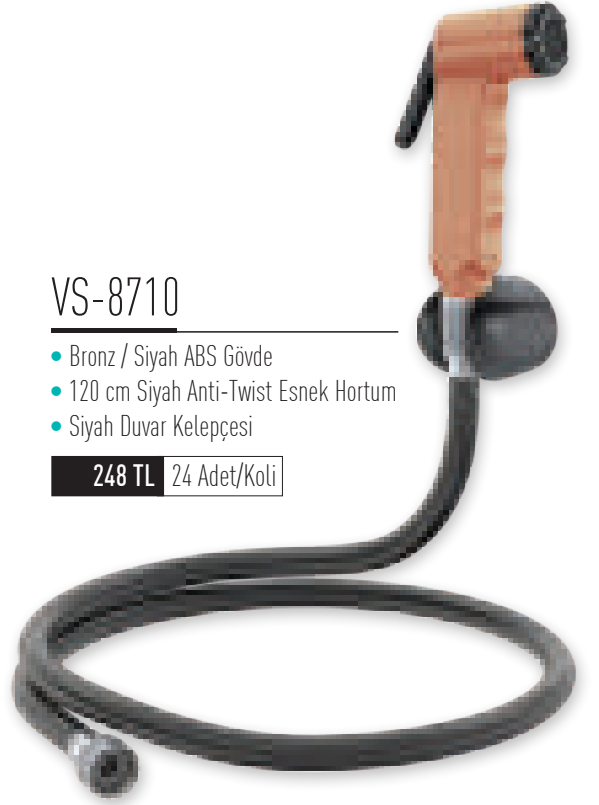

VS-8710

- Bronz / Siyah ABS Gövde
- 120 cm Siyah Anti-Twist Esnek Hortum
- Siyah Duvar Keleğesi

248 TL 24 Adet/Koli