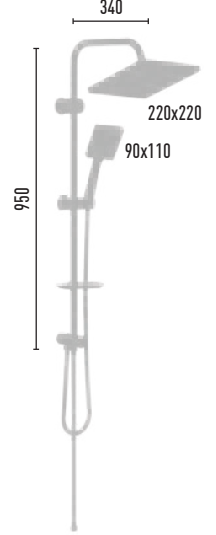

LUXO MAT GOLD SPACE VS-2442

2.200 TL 8 Adet/Koli

- 150 cm Piriç somun, paslanmaz çelik, çift kenetli gold duş hortumu
- 60 cm Piriç somun, paslanmaz çelik, çift kenetli gold duş hortumu
- Ø 22 mm paslanmaz çelik, gold duş borusu
- 90x110 mm El duşu - 1 Fonksiyonlu
- 220x220 mm Tepe duşu
- PushMode mat gold neo yönlendirici (5 yıl garanti)