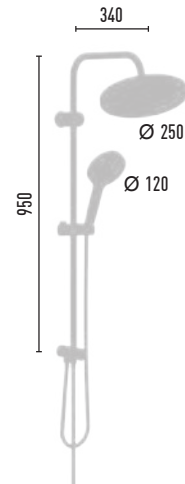

# SOFT SLICON NOZZLE

Yumuşak Silikon Nozullar

3Jet +  
Su Stop  
Fonksiyonu

VENOTTO  
VS-2906

3.050 TL 8 Adet/Koli

- 160 cm Piriñç somun, NeoFlex krom duş hortumu (5 yıl garanti)
- 70 cm Piriñç somun, NeoFlex krom duş hortumu (5 yıl garanti)
- Ø 22 mm Krom kaplı, paslanmaz duş borusu
- Ø 120 mm El duşu - 3 Fonksiyonlu
- Ø 250 mm Tepe duşu
- PushMode krom neo yönlendirici (5 yıl garanti)