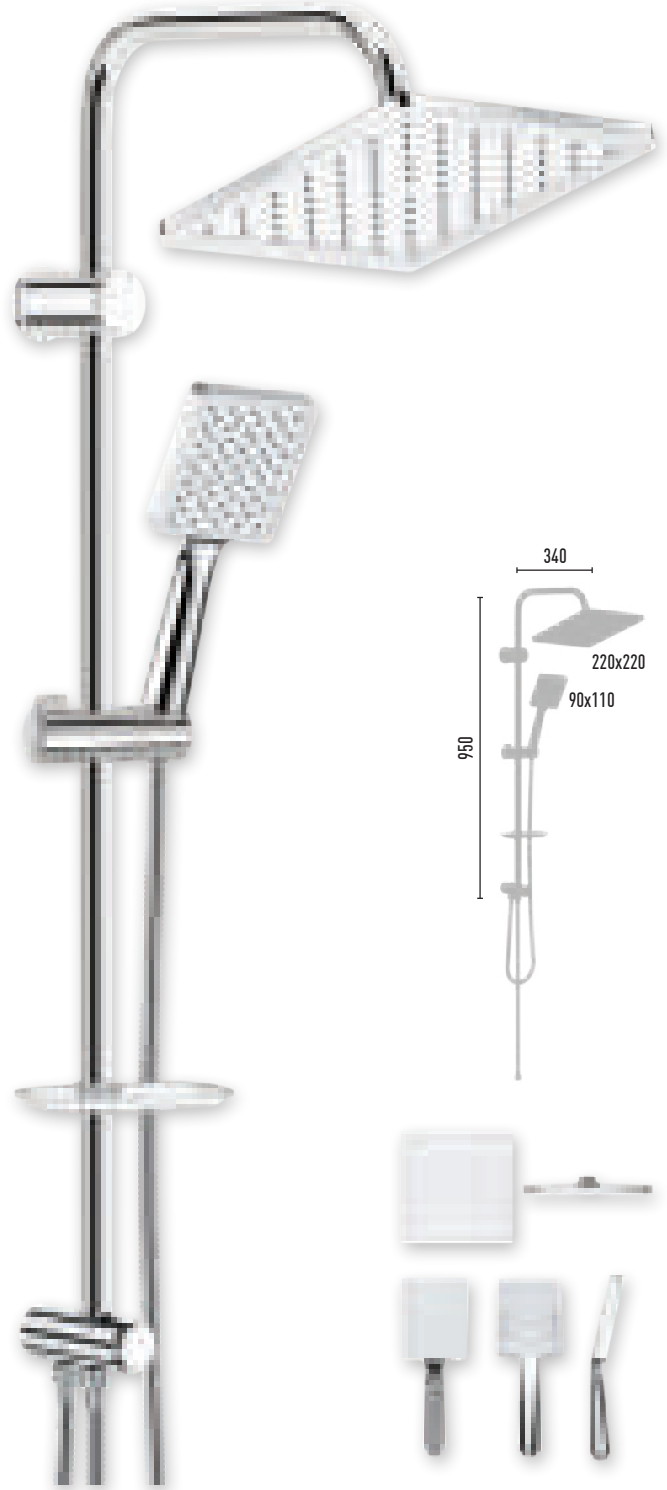

## GRANDO MAT CHROME ORION VS-2245

1.580 TL 8 Adet/Koli

- 150 cm Piriç insert, paslanmaz neo polish, çift kenetli duş hortumu
- 60 cm Piriç insert, paslanmaz neo polish, çift kenetli duş hortumu
- Ø 22 mm Krom kaplı, paslanmaz duş borusu
- Ø 110 mm El duşu - 1 Fonksiyonlu
- Ø 220 mm Tepe duşu
- PushMode mat krom neo yönlendirici (5 yıl garanti)

## QUEEN MAT CHROME ORION VS-2248

1.580 TL 8 Adet/Koli

- 150 cm Piriç insert, paslanmaz neo polish, çift kenetli duş hortumu
- 60 cm Piriç insert, paslanmaz neo polish, çift kenetli duş hortumu
- Ø 22 mm Krom kaplı, paslanmaz duş borusu
- 90x110 mm El duşu - 1 Fonksiyonlu
- 220x220 mm Tepe duşu
- PushMode mat krom neo yönlendirici (5 yıl garanti)

## GRANDO CHROME VS-2251

2.080 TL 8 Adet/Koli

- 150 cm Piriç insert, krom kaplı paslanmaz, çift kenetli duş hortumu
- 60 cm Piriç insert, krom kaplı paslanmaz, çift kenetli duş hortumu
- Ø 22 mm Krom kaplı, paslanmaz duş borusu
- Ø 110 mm El duşu - 1 Fonksiyonlu
- Ø 220 mm Tepe duşu
- PushMode krom neo yönlendirici (5 yıl garanti)

## QUEEN CHROME VS-2254

2.080 TL 8 Adet/Koli

- 150 cm Piriç insert, krom kaplı paslanmaz, çift kenetli duş hortumu
- 60 cm Piriç insert, krom kaplı paslanmaz, çift kenetli duş hortumu
- Ø 22 mm Krom kaplı, paslanmaz duş borusu
- 90x110 mm El duşu - 1 Fonksiyonlu
- 220x220 mm Tepe duşu
- PushMode krom neo yönlendirici (5 yıl garanti)