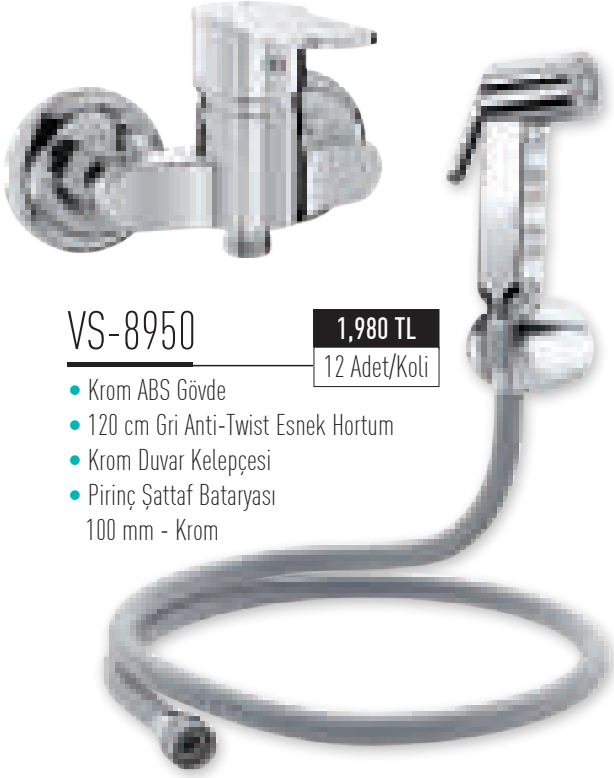

ŞATTAF MIXER SETLERİ

VS-8950

1,980 TL

12 Adet/Koli

- Krom ABS Gövde
- 120 cm Gri Anti-Twist Esnek Hortum
- Krom Duvar Keleçesi
- Piriç Şattaf Bataryası
  100 mm - Krom