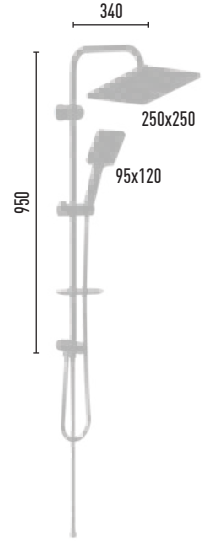

NEO CHROME VS-2618

2.300 TL 8 Adet/Koli

- 150 cm Piriç insert, paslanmaz neo polish, çift kenetli duş hortumu
- 60 cm Piriç insert, paslanmaz neo polish, çift kenetli duş hortumu
- Ø 22 mm Krom kaplı, paslanmaz duş borusu
- 95x120 mm El duşu - 3 Fonksiyonlu
- 250x250 mm Tepe duşu
- PushMode beyaz neo yönlendirici (5 yıl garanti)