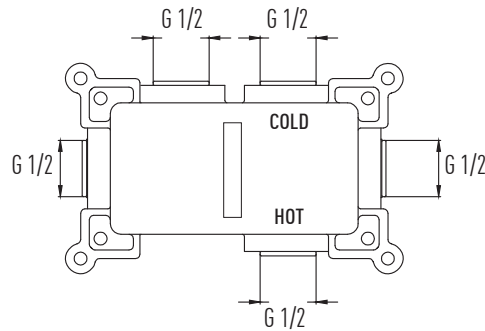

MADE IN Türkiye