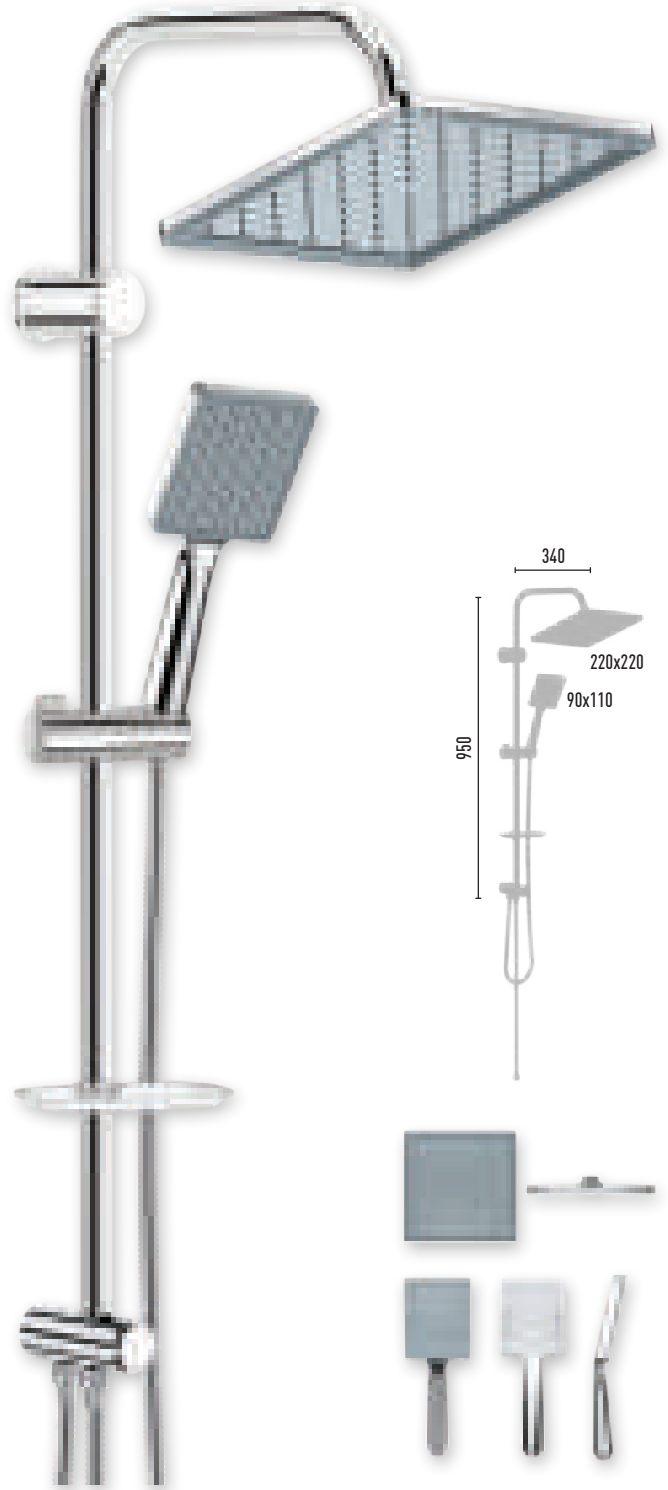

## QUEEN CHROME VS-2254

2.080 TL 8 Adet/Koli

- 150 cm Piriç insert, krom kaplı paslanmaz, çift kenetli duş hortumu
- 60 cm Piriç insert, krom kaplı paslanmaz, çift kenetli duş hortumu
- Ø 22 mm Krom kaplı, paslanmaz duş borusu
- 90x110 mm El duşu - 1 Fonksiyonlu
- 220x220 mm Tepe duşu
- PushMode krom neo yönlendirici (5 yıl garanti)

## QUEEN CHROME SPACE

VS-2260

2.080 TL 8 Adet/Koli

- 150 cm Piriç insert, krom kaplı paslanmaz, çift kenetli duş hortumu
- 60 cm Piriç insert, krom kaplı paslanmaz, çift kenetli duş hortumu
- Ø 22 mm Krom kaplı, paslanmaz duş borusu
- 90x110 mm El duşu - 1 Fonksiyonlu
- 220x220 mm Tepe duşu
- PushMode krom neo yönlendirici (5 yıl garanti)

## GRANDO CHROME ORION VS-2263

2.080 TL 8 Adet/Koli

- 150 cm Piriç insert, krom kaplı paslanmaz, çift kenetli duş hortumu
- 60 cm Piriç insert, krom kaplı paslanmaz, çift kenetli duş hortumu
- Ø 22 mm Krom kaplı, paslanmaz duş borusu
- Ø 110 mm El duşu - 1 Fonksiyonlu
- Ø 220 mm Tepe duşu
- PushMode krom neo yönlendirici (5 yıl garanti)

## QUEEN CHROME ORION VS-2266

2.080 TL 8 Adet/Koli

- 150 cm Piriç insert, krom kaplı paslanmaz, çift kenetli duş hortumu
- 60 cm Piriç insert, krom kaplı paslanmaz, çift kenetli duş hortumu
- Ø 22 mm Krom kaplı, paslanmaz duş borusu
- 90x110 mm El duşu - 1 Fonksiyonlu
- 220x220 mm Tepe duşu
- PushMode krom neo yönlendirici (5 yıl garanti)