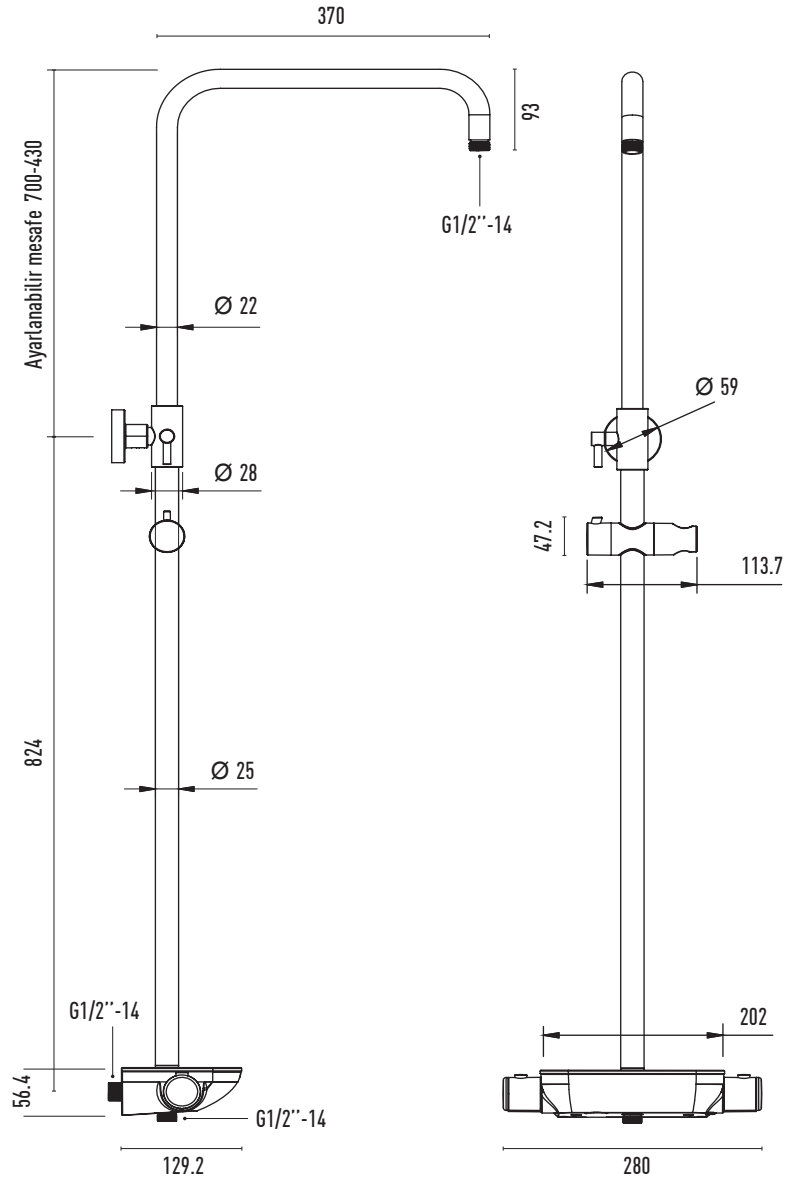

Boru Çıkış
Bağlantısı
Pirinç

Cam Yüzey