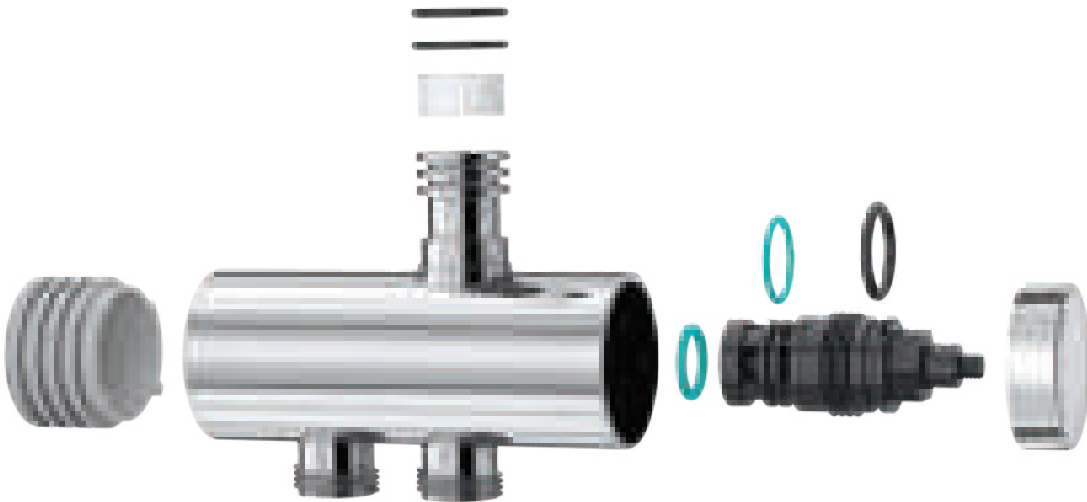

## YENİLİKÇİ TASARIMLAR

Üstün teknoloji ve patentli tasarımlar hayatınızı kolaylaştırıyor...

Yuvarlak

Kare

- Özel hammadde, Yüksek kaliteli pirinç malzeme.
- 100°C ye kadar Yüksek sıcaklık dayanımı.
- 300.000'den fazla açma-kapama ve 5 yıl garanti süresi.
- Uzun ömürlü kartuş ve yüksek su akışı.