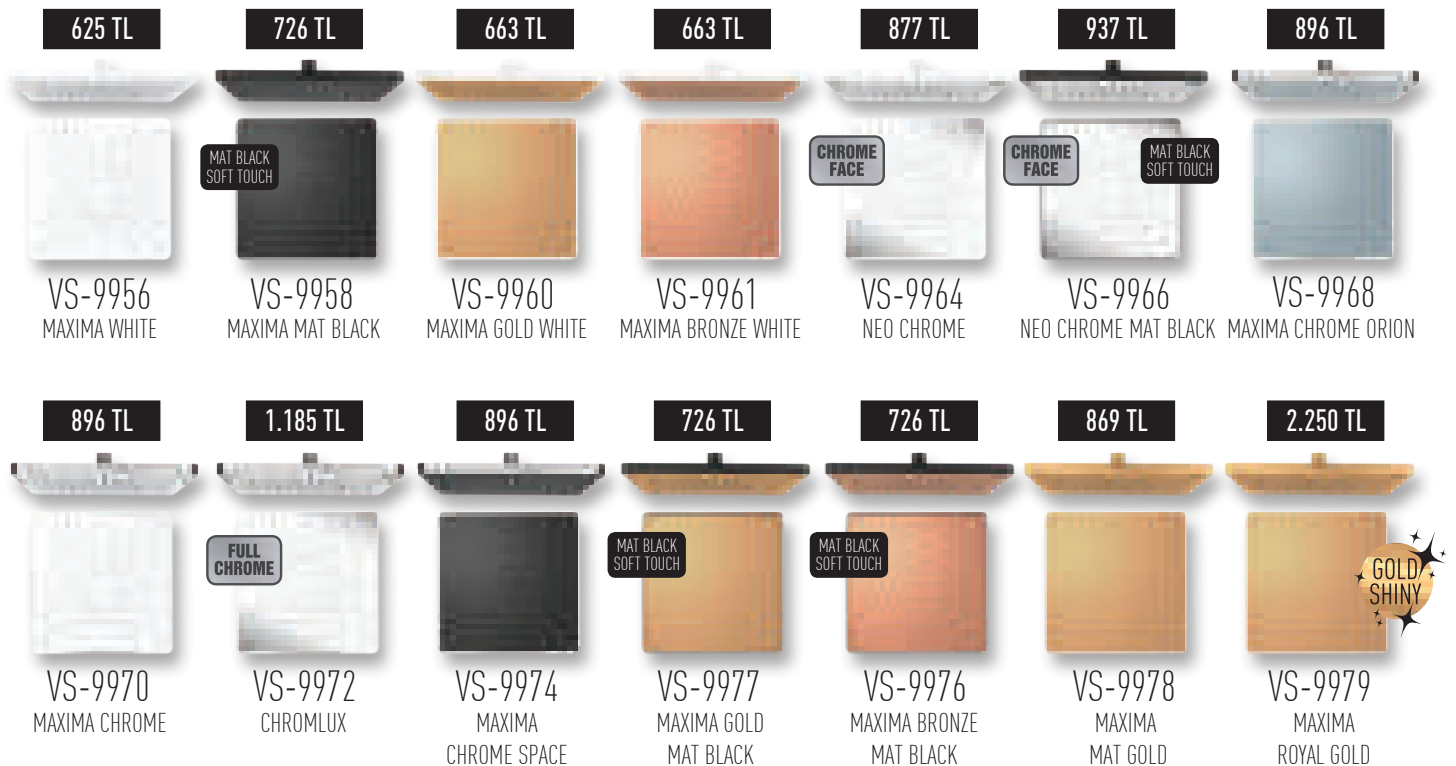

Maxima Serisi - 250x250 mm