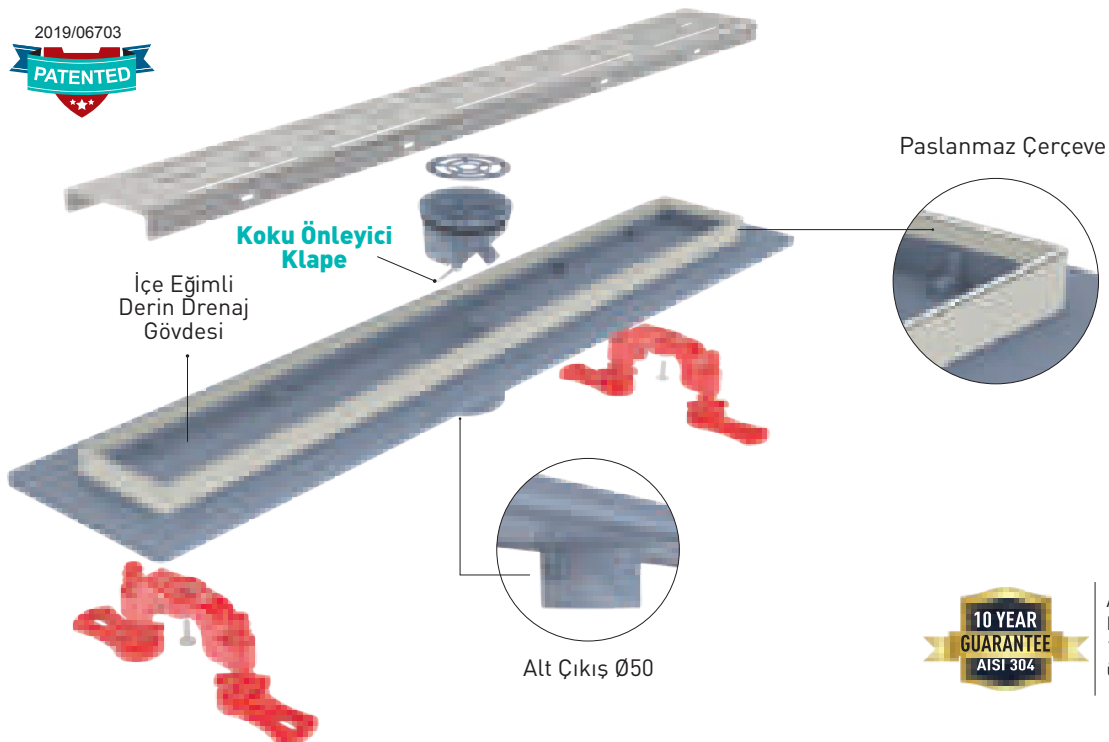

Siyah Cam Izgara ve AISI 304 Çerçeve
Flanşlı ABS Plastik Gövde - Alt Çıkış

Kod	Çıkış	Uzunluk	📦	TL
VLD-577310	Ø 50	40 cm	12	1.005
VLD-577320	Ø 50	60 cm	6	1.270
VLD-577330	Ø 50	80 cm	6	1.605

2019/06703

PATENTED