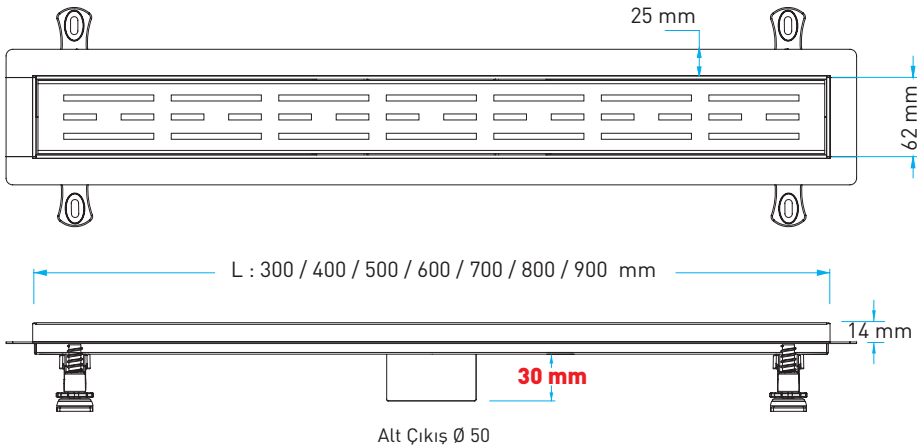

AISI 304 Izgara
Flanşlı ABS Plastik Gövde - Alt Çıkış

Kod	Çıkış	Uzunluk		TL
VLD-571305	Ø 50	30 cm	12	370
VLD-571310	Ø 50	40 cm	12	455
VLD-571315	Ø 50	50 cm	12	525
VLD-571320	Ø 50	60 cm	6	600
VLD-571325	Ø 50	70 cm	6	740
VLD-571330	Ø 50	80 cm	6	815
VLD-571335	Ø 50	90 cm	6	1.010

AISI 304 Izgara (Seramik Uyumlu)
Flanşlı ABS Plastik Gövde - Alt Çıkış

Kod	Çıkış	Uzunluk		TL
VLD-572305	Ø 50	30 cm	12	370
VLD-572310	Ø 50	40 cm	12	455
VLD-572315	Ø 50	50 cm	12	525
VLD-572320	Ø 50	60 cm	6	600
VLD-572325	Ø 50	70 cm	6	740
VLD-572330	Ø 50	80 cm	6	815
VLD-572335	Ø 50	90 cm	6	1.010

Siyah Cam Izgara
Flanşlı ABS Plastik Gövde - Alt Çıkış

Kod	Çıkış	Uzunluk		TL
VLD-573310	Ø 50	40 cm	12	835
VLD-573320	Ø 50	60 cm	6	1.060
VLD-573330	Ø 50	80 cm	6	1.355

35
L/min
MAKSİMUM
SU GEÇİŞİ

**AISI
304
IZGARA**

**ABS
GÖVDE**

**AISI
304
ÇERÇEVE**

**KOLAY
TEMİZLİK**

**KOLAY
MONTAJ**

MADE IN Türkiye