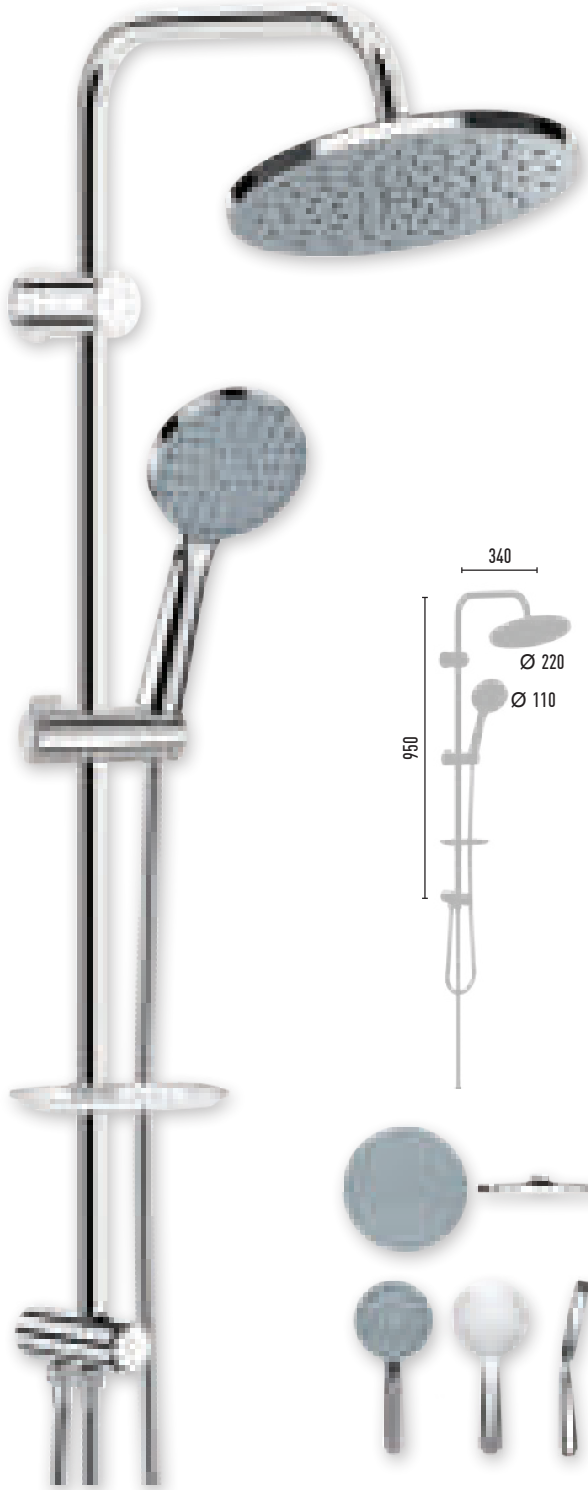

## QUEEN CHROME VS-2254

2.080 TL 8 Adet/Koli

- 150 cm Piriç insert, krom kaplı paslanmaz, çift kenetli duş hortumu
- 60 cm Piriç insert, krom kaplı paslanmaz, çift kenetli duş hortumu
- Ø 22 mm Krom kaplı, paslanmaz duş borusu
- 90x110 mm El duşu - 1 Fonksiyonlu
- 220x220 mm Tepe duşu
- PushMode krom neo yönlendirici (5 yıl garanti)

## GRANDO CHROME SPACE

VS-2257

2.080 TL 8 Adet/Koli

- 150 cm Piriç insert, krom kaplı paslanmaz, çift kenetli duş hortumu
- 60 cm Piriç insert, krom kaplı paslanmaz, çift kenetli duş hortumu
- Ø 22 mm Krom kaplı, paslanmaz duş borusu
- Ø 110 mm El duşu - 1 Fonksiyonlu
- Ø 220 mm Tepe duşu
- PushMode krom neo yönlendirici (5 yıl garanti)

## QUEEN CHROME SPACE

VS-2260

2.080 TL 8 Adet/Koli

- 150 cm Piriç insert, krom kaplı paslanmaz, çift kenetli duş hortumu
- 60 cm Piriç insert, krom kaplı paslanmaz, çift kenetli duş hortumu
- Ø 22 mm Krom kaplı, paslanmaz duş borusu
- 90x110 mm El duşu - 1 Fonksiyonlu
- 220x220 mm Tepe duşu
- PushMode krom neo yönlendirici (5 yıl garanti)