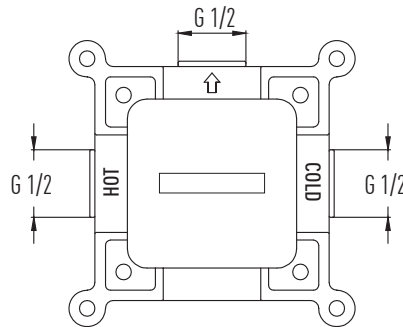

MADE IN Türkiye