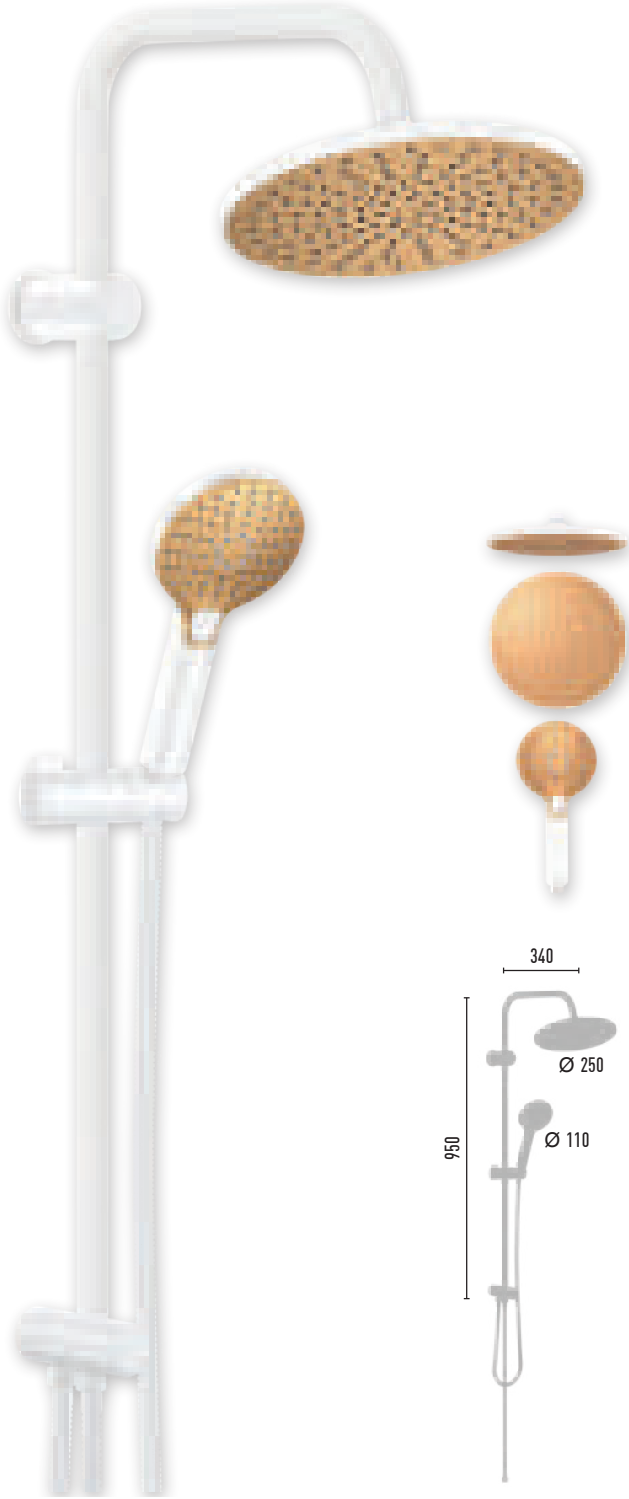

RAINMAX GOLD WHITE

VS-2669

2.260 TL 8 Adet/Koli

- 150 cm Pirinç somun, paslanmaz çelik, çift kenetli beyaz duş hortumu
- 60 cm Pirinç somun, paslanmaz çelik, çift kenetli beyaz duş hortumu
- Ø 22 mm paslanmaz çelik, beyaz duş borusu
- Ø 110 mm El duşu - 3 Fonksiyonlu
- Ø 250 mm Tepe duşu
- PushMode beyaz neo yönlendirici (5 yıl garanti)