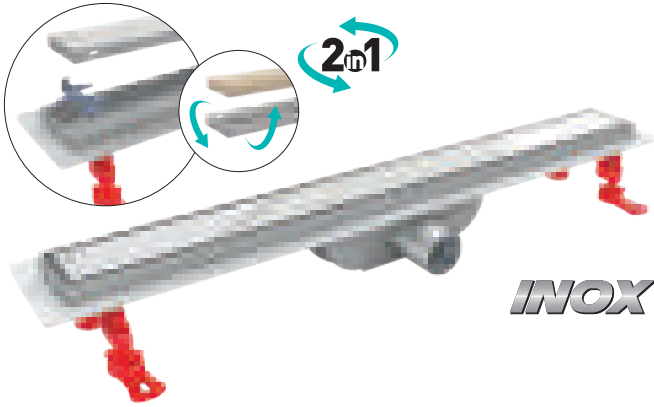

## AQUALINE TRENDY

AISI 304 Izgara ve Flanşlı AISI 304 Gövde (Seramik Uyumlu) - Yan Çıkış

Kod	Çıkış	Uzunluk		TL
VLD-601320	Ø 40	60 cm	6	2.100
VLD-601325	Ø 40	70 cm	6	2.300
VLD-601330	Ø 40	80 cm	6	2.500