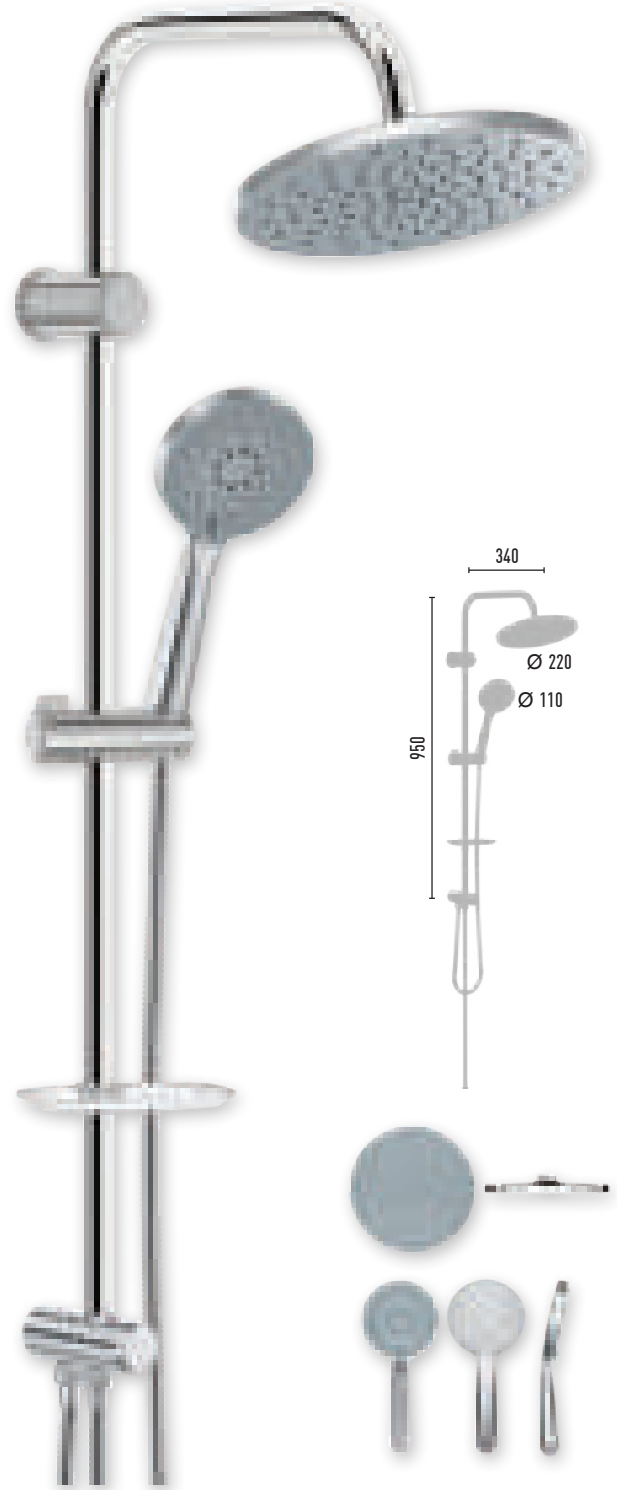

## NOBEL MAT CHROME VS-2410

1.750 TL 8 Adet/Koli

- 150 cm Piriç insert, paslanmaz neo polish, çift kenetli duş hortumu
- 60 cm Piriç insert, paslanmaz neo polish, çift kenetli duş hortumu
- Ø 22 mm Krom kaplı, paslanmaz duş borusu
- Ø 110 mm El duşu - 3 Fonksiyonlu
- Ø 220 mm Tepe duşu
- PushMode mat krom neo yönlendirici (5 yıl garanti)