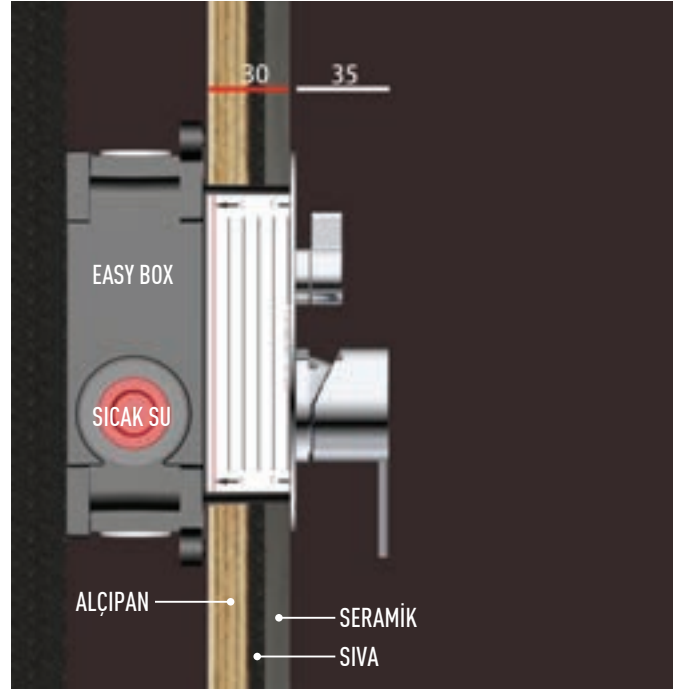

Sessiz Ankastre Banyo Bataryası 2 Yön