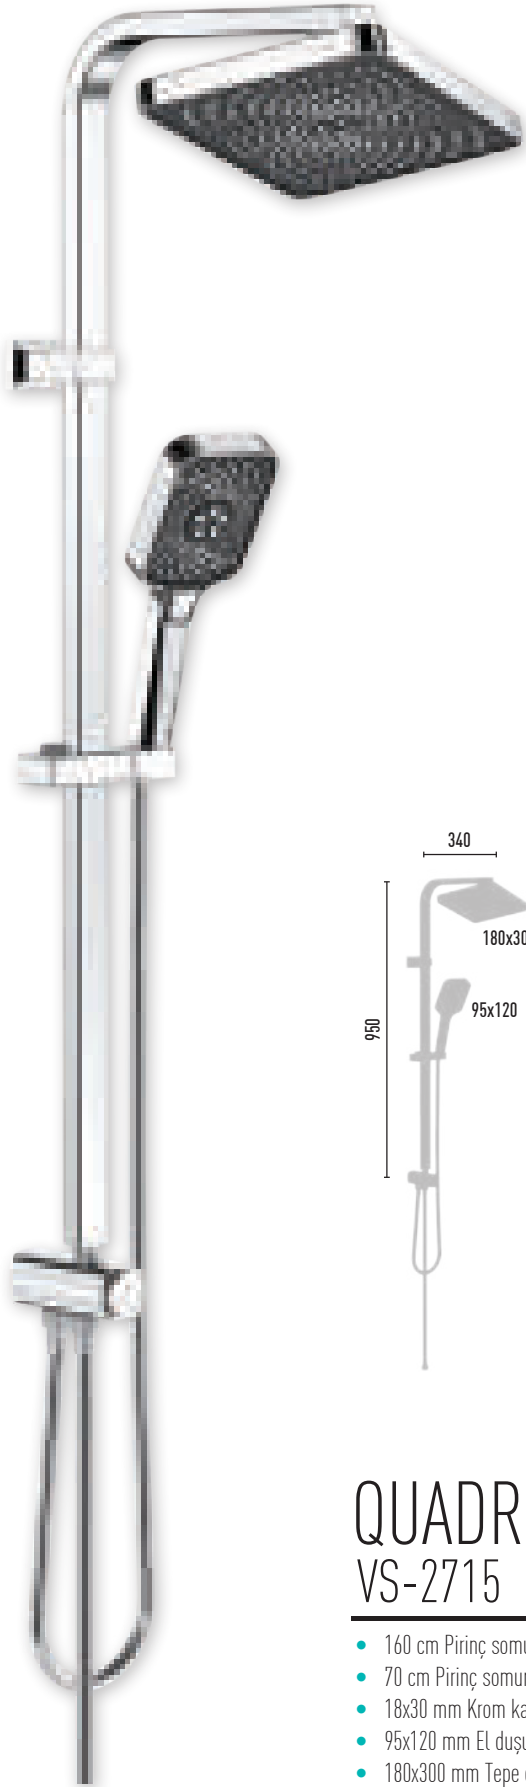

CONCAVE FACEPLATE DESIGN