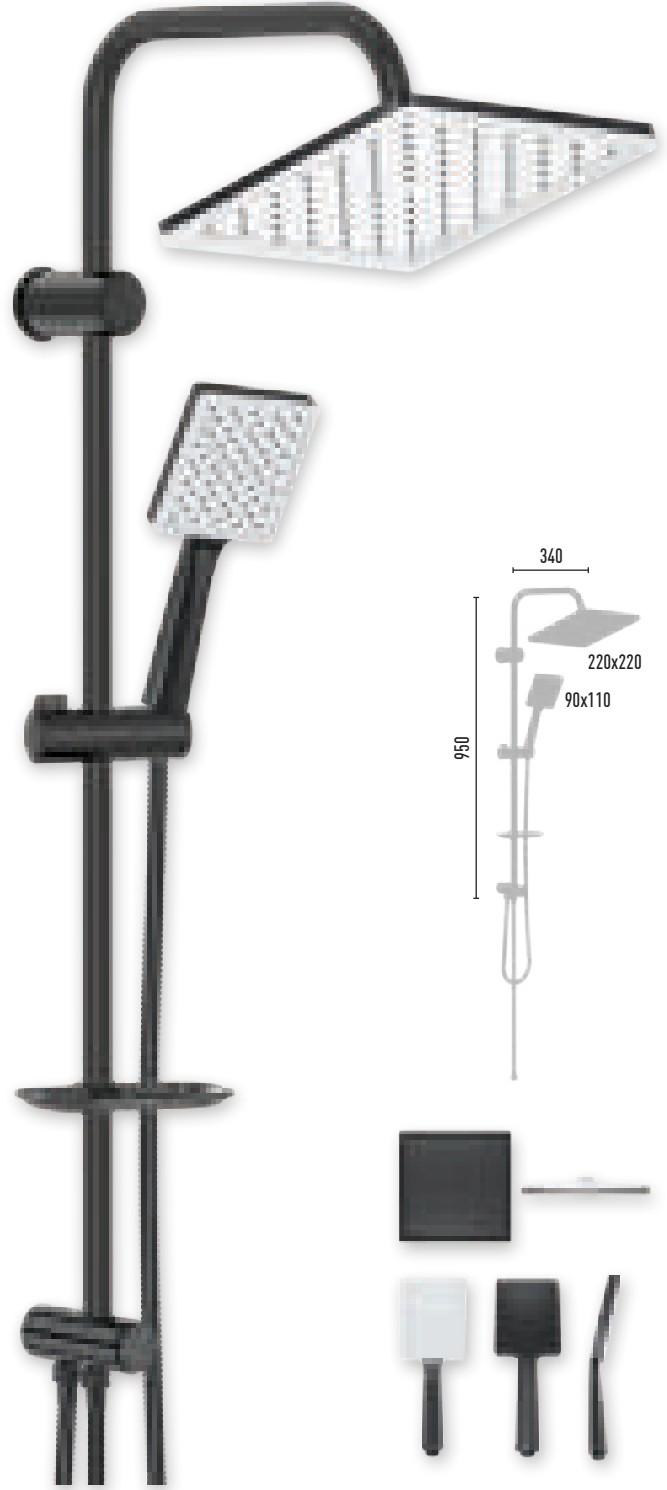

QUEEN SPORT BLACK
VS-2278

1.750 TL 8 Adet/Koli

- 150 cm Piriç somun, paslanmaz çelik, çift kenetli siyah duş hortumu
- 60 cm Piriç somun, paslanmaz çelik, çift kenetli siyah duş hortumu
- Ø 22 mm paslanmaz çelik, siyah duş borusu
- 90x110 mm El duşu - 1 Fonksiyonlu
- 220x220 mm Tepe duşu
- PushMode siyah neo yönlendirici (5 yıl garanti)