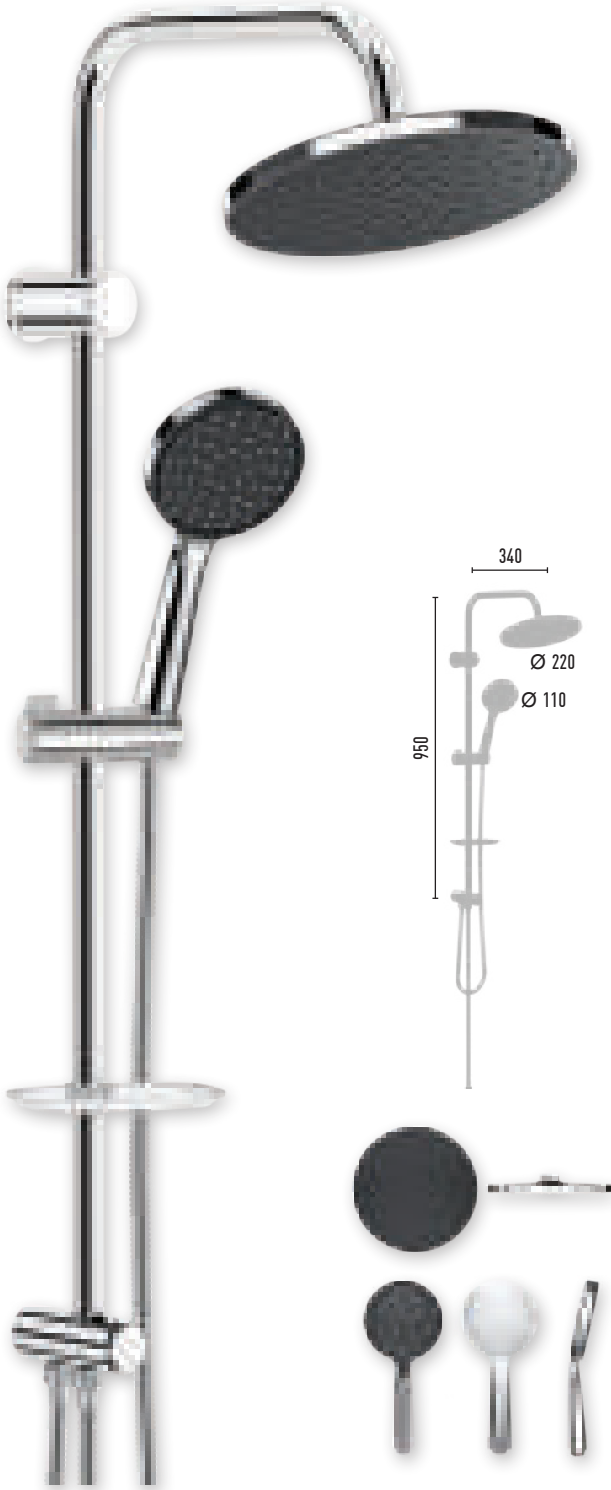

## GRANDO CHROME VS-2251

2.080 TL 8 Adet/Koli

- 150 cm Piriç insert, krom kaplı paslanmaz, çift kenetli duş hortumu
- 60 cm Piriç insert, krom kaplı paslanmaz, çift kenetli duş hortumu
- Ø 22 mm Krom kaplı, paslanmaz duş borusu
- Ø 110 mm El duşu - 1 Fonksiyonlu
- Ø 220 mm Tepe duşu
- PushMode krom neo yönlendirici (5 yıl garanti)

## QUEEN CHROME VS-2254

2.080 TL 8 Adet/Koli

- 150 cm Piriç insert, krom kaplı paslanmaz, çift kenetli duş hortumu
- 60 cm Piriç insert, krom kaplı paslanmaz, çift kenetli duş hortumu
- Ø 22 mm Krom kaplı, paslanmaz duş borusu
- 90x110 mm El duşu - 1 Fonksiyonlu
- 220x220 mm Tepe duşu
- PushMode krom neo yönlendirici (5 yıl garanti)