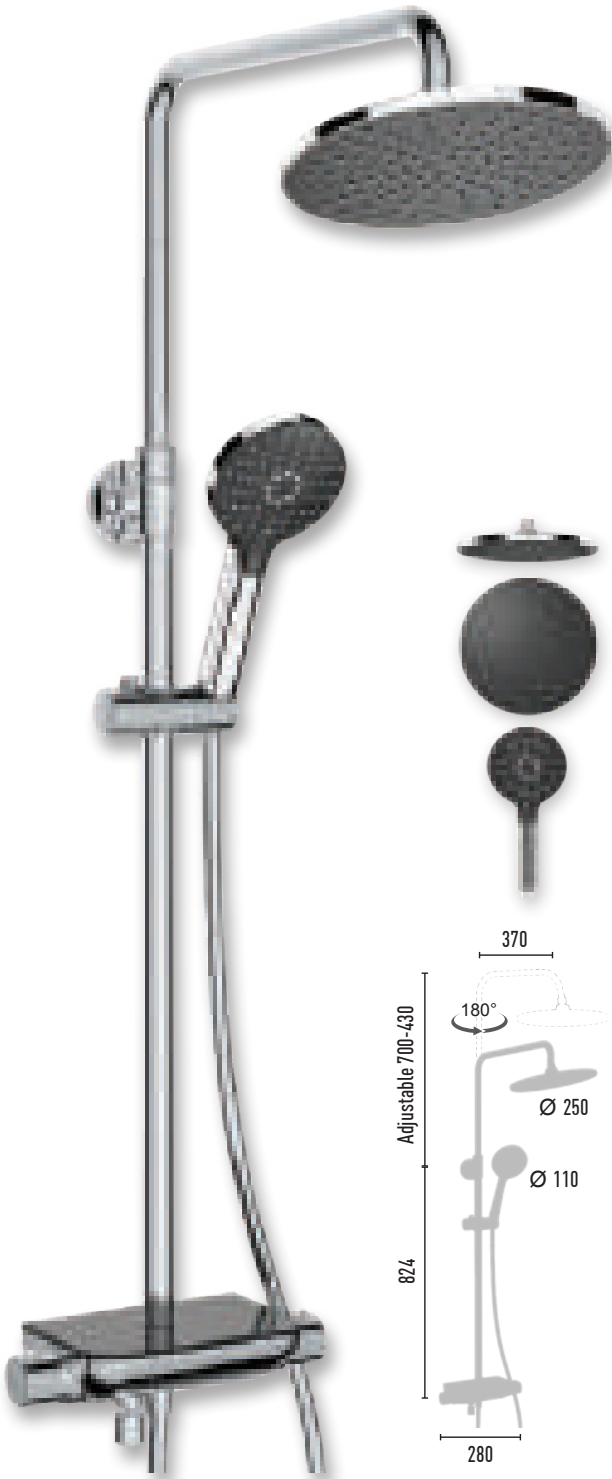

VEGA CHROME BLACK VS-1335

9.150 TL 5 Adet/Koli

- 160 cm Pirinç somun, NeoFlex krom duş hortumu (5 yıl garanti)
- Ø 25 / Ø 22 mm Yüksek kaliteli paslanmaz çelik, yükseklik ayarlı krom duş borusu
- Ø 110 mm El duşu - 3 Fonksiyonlu
- Ø 250 mm Tepe duşu
- Pirinç duş bataryası - Krom gövde - Siyah cam