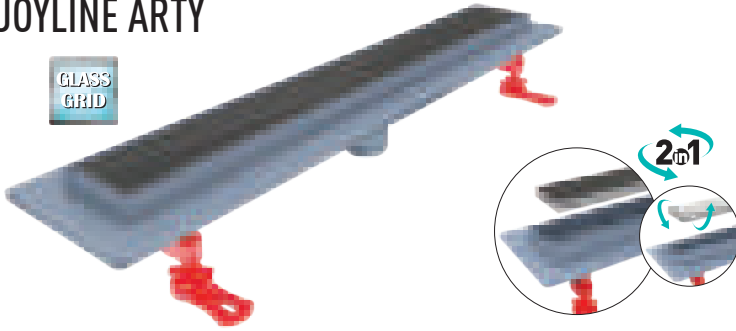

JOYLINE ARTY