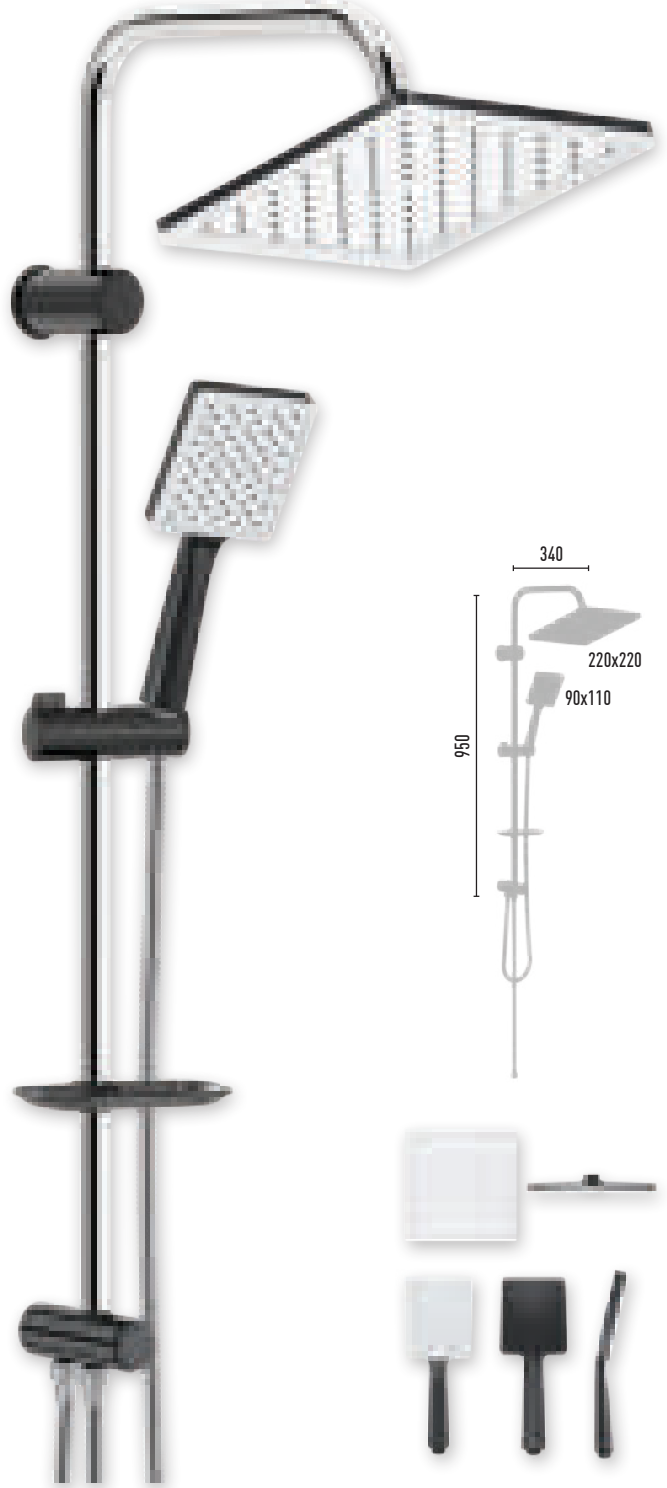

**QUEEN BLACK**  
VS-2212

1.460 TL 8 Adet/Koli

- 150 cm Piriç insert, paslanmaz neo polish, çift kenetli duş hortumu
- 60 cm Piriç insert, paslanmaz neo polish, çift kenetli duş hortumu
- Ø 22 mm Krom kaplı, paslanmaz duş borusu
- 90x110 mm El duşu - 1 Fonksiyonlu
- 220x220 mm Tepe duşu
- PushMode siyah neo yönlendirici (5 yıl garanti)

## GRANDO FESTINO

VS-2215

1.460 TL 8 Adet/Koli

- 150 cm Piriç insert, paslanmaz neo polish, çift kenetli duş hortumu
- 60 cm Piriç insert, paslanmaz neo polish, çift kenetli duş hortumu
- Ø 22 mm Krom kaplı, paslanmaz duş borusu
- Ø 110 mm El duşu - 1 Fonksiyonlu
- Ø 220 mm Tepe duşu
- PushMode siyah neo yönlendirici (5 yıl garanti)

## QUEEN FESTINO

VS-2218

1.460 TL 8 Adet/Koli

- 150 cm Piriç insert, paslanmaz neo polish, çift kenetli duş hortumu
- 60 cm Piriç insert, paslanmaz neo polish, çift kenetli duş hortumu
- Ø 22 mm Krom kaplı, paslanmaz duş borusu
- 90x110 mm El duşu - 1 Fonksiyonlu
- 220x220 mm Tepe duşu
- PushMode siyah neo yönlendirici (5 yıl garanti)