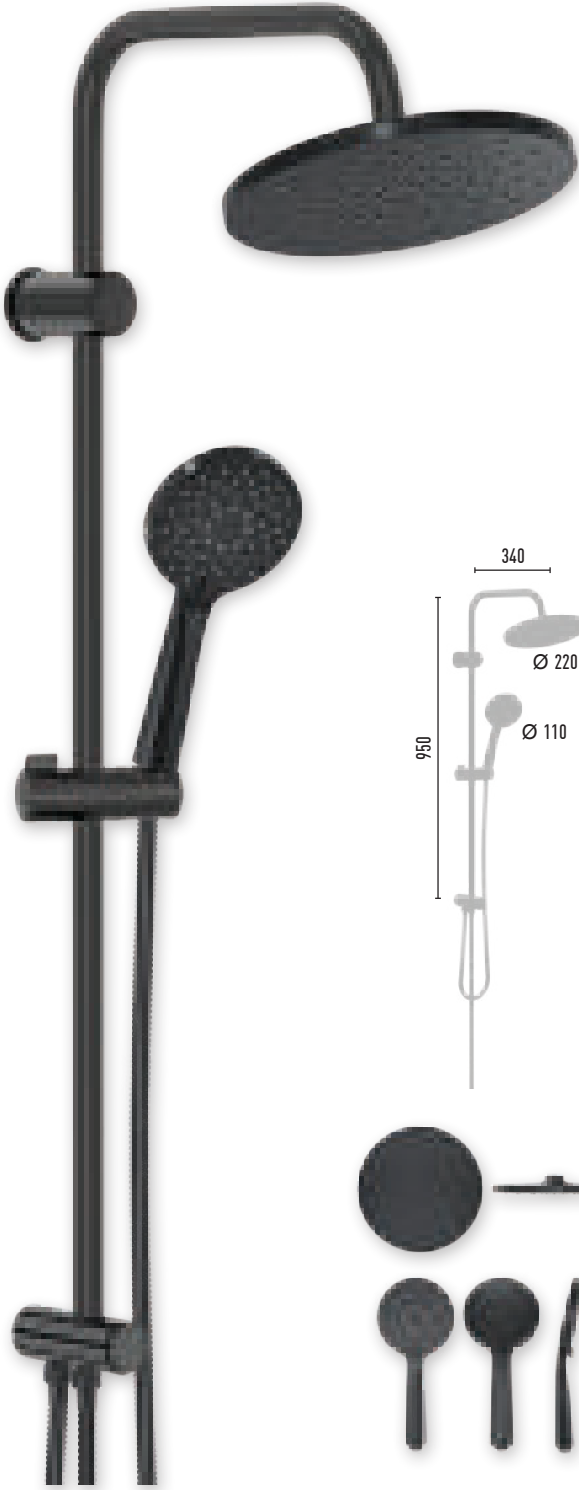

NOBEL JET BLACK

VS-2415

1.850 TL 8 Adet/Koli

- 150 cm Pirinç somun, paslanmaz çelik, çift kenetli siyah duş hortumu
- 60 cm Pirinç somun, paslanmaz çelik, çift kenetli siyah duş hortumu
- Ø 22 mm paslanmaz çelik, siyah duş borusu
- Ø 110 mm El duşu - 3 Fonksiyonlu
- Ø 220 mm Tepe duşu
- PushMode siyah neo yönlendirici (5 yıl garanti)