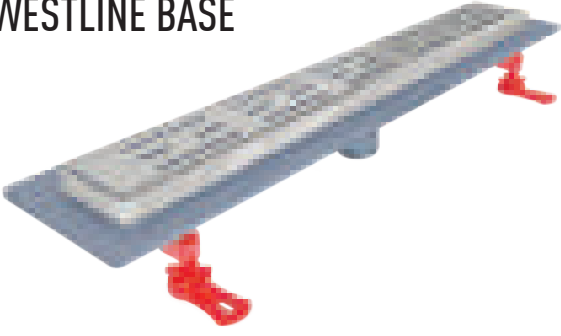

WESTLINE BASE

AISI 304 Izgara ve Çerçeve
Flanşlı ABS Plastik Gövde - Alt Çıkış

Kod	Çıkış	Uzunluk	📦	TL
VLD-575310	Ø 50	40 cm	12	625
VLD-575315	Ø 50	50 cm	12	715
VLD-575320	Ø 50	60 cm	6	810
VLD-575325	Ø 50	70 cm	6	970
VLD-575330	Ø 50	80 cm	6	1.065
VLD-575335	Ø 50	90 cm	6	1.280