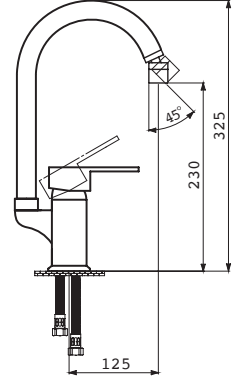

Evye
Bataryası