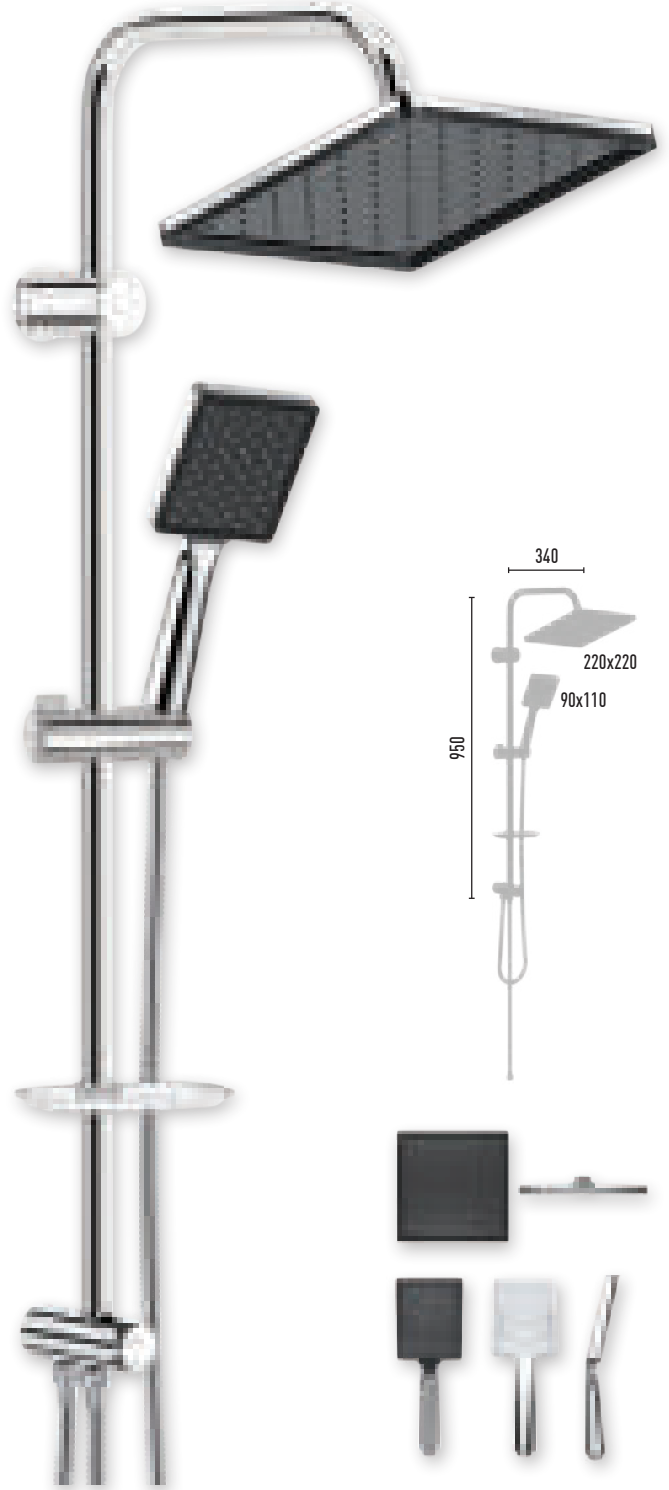

## GRANDO CHROME VS-2251

2.080 TL 8 Adet/Koli

- 150 cm Piriç insert, krom kaplı paslanmaz, çift kenetli duş hortumu
- 60 cm Piriç insert, krom kaplı paslanmaz, çift kenetli duş hortumu
- Ø 22 mm Krom kaplı, paslanmaz duş borusu
- Ø 110 mm El duşu - 1 Fonksiyonlu
- Ø 220 mm Tepe duşu
- PushMode krom neo yönlendirici (5 yıl garanti)

## QUEEN CHROME VS-2254

2.080 TL 8 Adet/Koli

- 150 cm Piriç insert, krom kaplı paslanmaz, çift kenetli duş hortumu
- 60 cm Piriç insert, krom kaplı paslanmaz, çift kenetli duş hortumu
- Ø 22 mm Krom kaplı, paslanmaz duş borusu
- 90x110 mm El duşu - 1 Fonksiyonlu
- 220x220 mm Tepe duşu
- PushMode krom neo yönlendirici (5 yıl garanti)

## GRANDO CHROME SPACE

VS-2257

2.080 TL 8 Adet/Koli

- 150 cm Piriç insert, krom kaplı paslanmaz, çift kenetli duş hortumu
- 60 cm Piriç insert, krom kaplı paslanmaz, çift kenetli duş hortumu
- Ø 22 mm Krom kaplı, paslanmaz duş borusu
- Ø 110 mm El duşu - 1 Fonksiyonlu
- Ø 220 mm Tepe duşu
- PushMode krom neo yönlendirici (5 yıl garanti)

## QUEEN CHROME SPACE

VS-2260

2.080 TL 8 Adet/Koli

- 150 cm Piriç insert, krom kaplı paslanmaz, çift kenetli duş hortumu
- 60 cm Piriç insert, krom kaplı paslanmaz, çift kenetli duş hortumu
- Ø 22 mm Krom kaplı, paslanmaz duş borusu
- 90x110 mm El duşu - 1 Fonksiyonlu
- 220x220 mm Tepe duşu
- PushMode krom neo yönlendirici (5 yıl garanti)