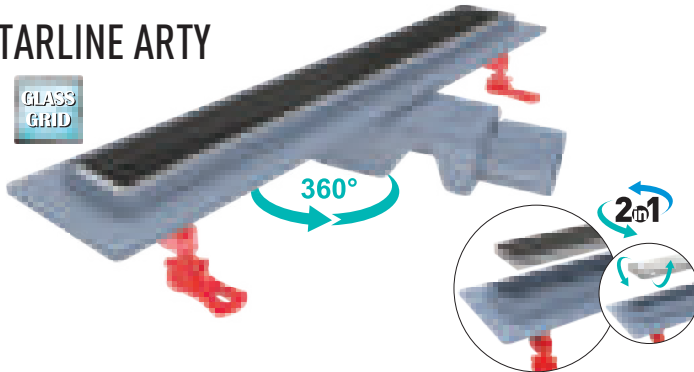

STARLINE ARTY

Siyah Cam Izgara, Flanşlı ABS Plastik Gövde
360° Yan Çıkış

Kod	Çıkış	Uzunluk		TL
VLD-564310	Ø 50	40 cm	12	875
VLD-564320	Ø 50	60 cm	6	1.100
VLD-564330	Ø 50	80 cm	6	1.395