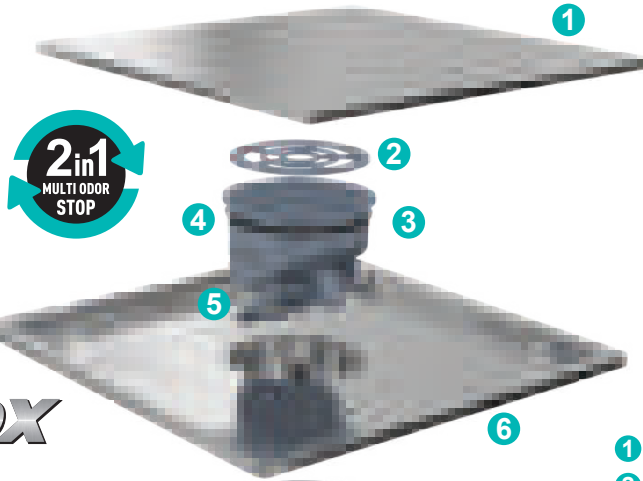

BASE IZGARA

TRENDY IZGARA

MINİMUM
YÜKSEKLİK

AISI
304
IZGARA

10 YEAR
GUARANTEE
AISI 304

AISI 304 Paslanmaz Çelik
Izgara, korozyona karşı
10 Yıl garantili olarak
üretilmektedir.

MAKSİMUM
SU GEÇİŞİ

2019/06703
PATENTED

AISI
304
GÖVDE

KOLAY
TEMİZLİK

KOLAY
MONTAJ

1. 1 AISI 304 Izgara
2. 2 Saç Tutucu Filtre
3. 3 Klapeli Koku Önleyici
4. 4 Sızdırmazlık Contası
5. 5 Koku Önleyici Klape
6. 6 AISI 304 Gövde
7. 7 Sızdırmazlık Contası
8. 8 360° Dönebilen ABS S-Sifon

2in1
MULTI ODOR
STOP

INOX