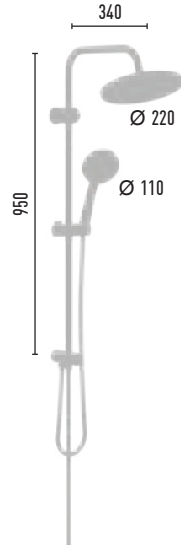

## NOBEL MAT CHROME VS-2410

1.750 TL 8 Adet/Koli

- 150 cm Piriç insert, paslanmaz neo polish, çift kenetli duş hortumu
- 60 cm Piriç insert, paslanmaz neo polish, çift kenetli duş hortumu
- Ø 22 mm Krom kaplı, paslanmaz duş borusu
- Ø 110 mm El duşu - 3 Fonksiyonlu
- Ø 220 mm Tepe duşu
- PushMode mat krom neo yönlendirici (5 yıl garanti)

## NOBEL MAT CHROME ORION VS-2411

1.750 TL 8 Adet/Koli

- 150 cm Piriç insert, paslanmaz neo polish, çift kenetli duş hortumu
- 60 cm Piriç insert, paslanmaz neo polish, çift kenetli duş hortumu
- Ø 22 mm Krom kaplı, paslanmaz duş borusu
- Ø 110 mm El duşu - 3 Fonksiyonlu
- Ø 220 mm Tepe duşu
- PushMode mat krom neo yönlendirici (5 yıl garanti)