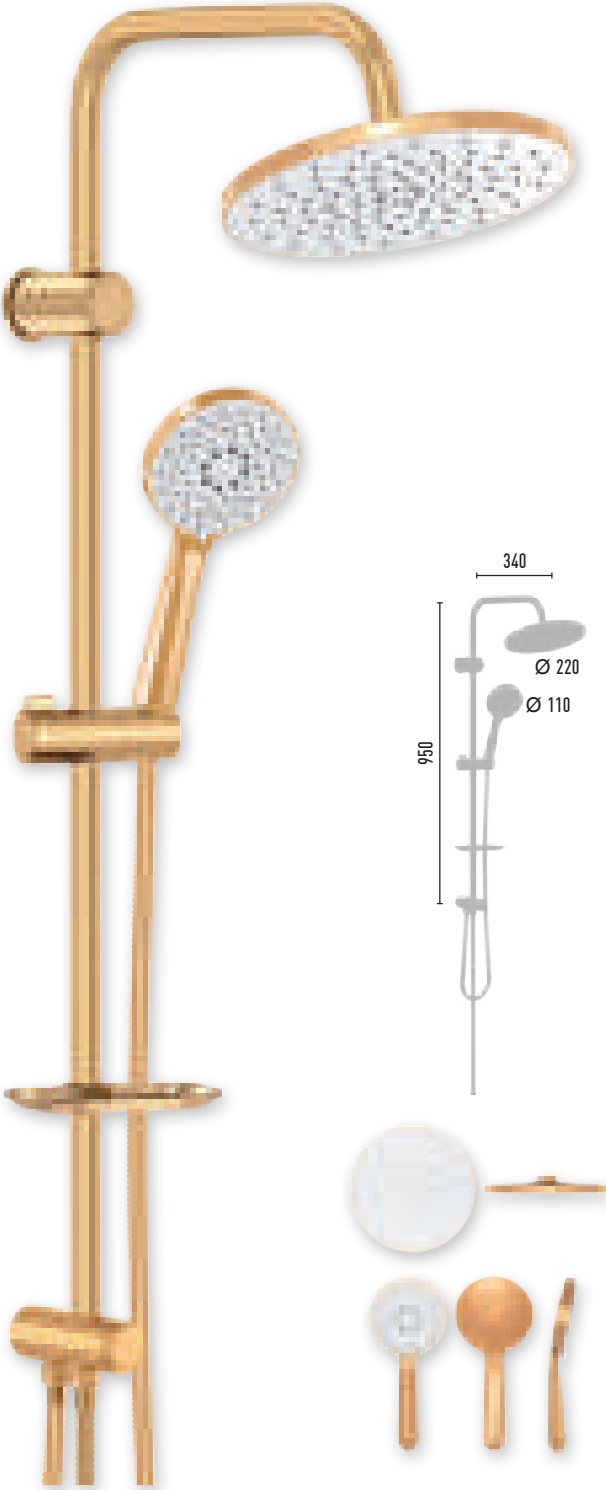

NOBEL MAT GOLD

VS-2433

2.200 TL 8 Adet/Koli

- 150 cm Pirinç somun, paslanmaz çelik, çift kenetli gold duş hortumu
- 60 cm Pirinç somun, paslanmaz çelik, çift kenetli gold duş hortumu
- Ø 22 mm paslanmaz çelik, gold duş borusu
- Ø 110 mm El duşu - 3 Fonksiyonlu
- Ø 220 mm Tepe duşu
- PushMode mat gold neo yönlendirici (5 yıl garanti)