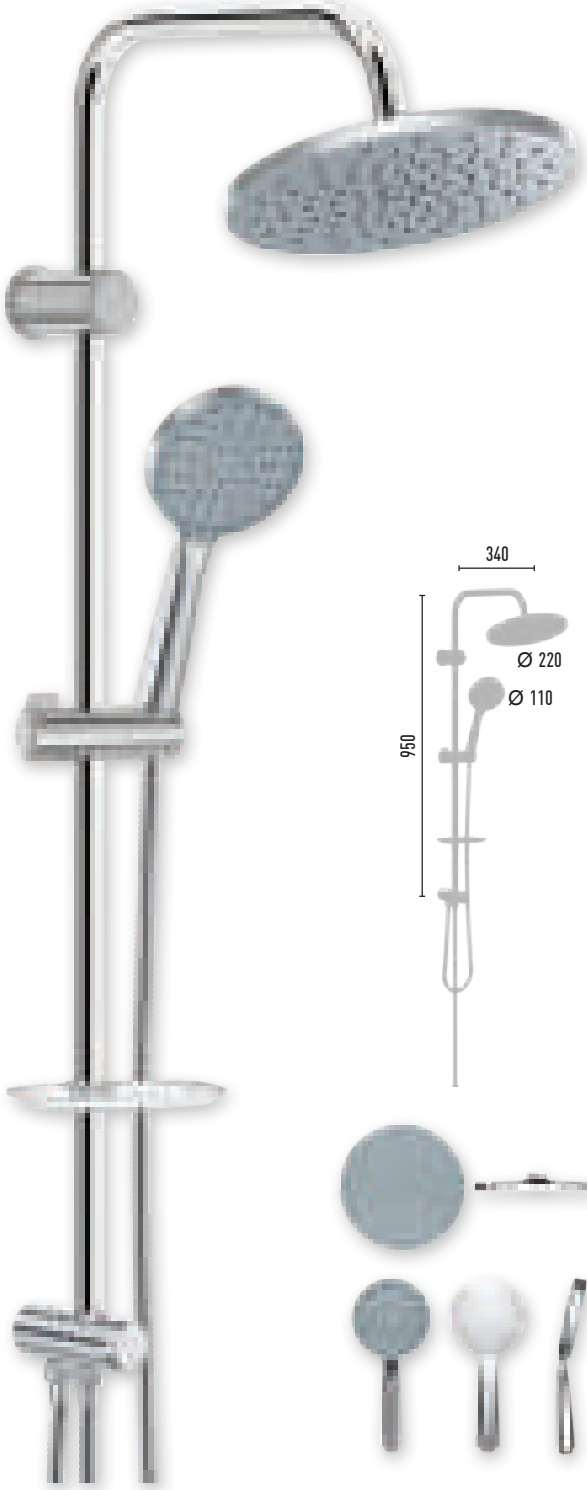

GRANDO MAT CHROME ORION VS-2245

1.580 TL 8 Adet/Koli

- 150 cm Piriç insert, paslanmaz neo polish, çift kenetli duş hortumu
- 60 cm Piriç insert, paslanmaz neo polish, çift kenetli duş hortumu
- Ø 22 mm Krom kaplı, paslanmaz duş borusu
- Ø 110 mm El duşu - 1 Fonksiyonlu
- Ø 220 mm Tepe duşu
- PushMode mat krom neo yönlendirici (5 yıl garanti)