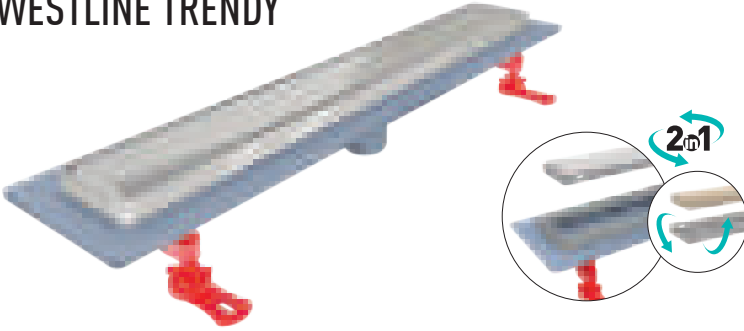

WESTLINE TRENDY

AISI 304 Izgara ve Çerçeve (Seramik Uyumlu)
Flanşlı ABS Plastik Gövde - Alt Çıkış

Kod	Çıkış	Uzunluk	📦	TL
VLD-576310	Ø 50	40 cm	12	625
VLD-576315	Ø 50	50 cm	12	715
VLD-576320	Ø 50	60 cm	6	810
VLD-576325	Ø 50	70 cm	6	970
VLD-576330	Ø 50	80 cm	6	1.065
VLD-576335	Ø 50	90 cm	6	1.280