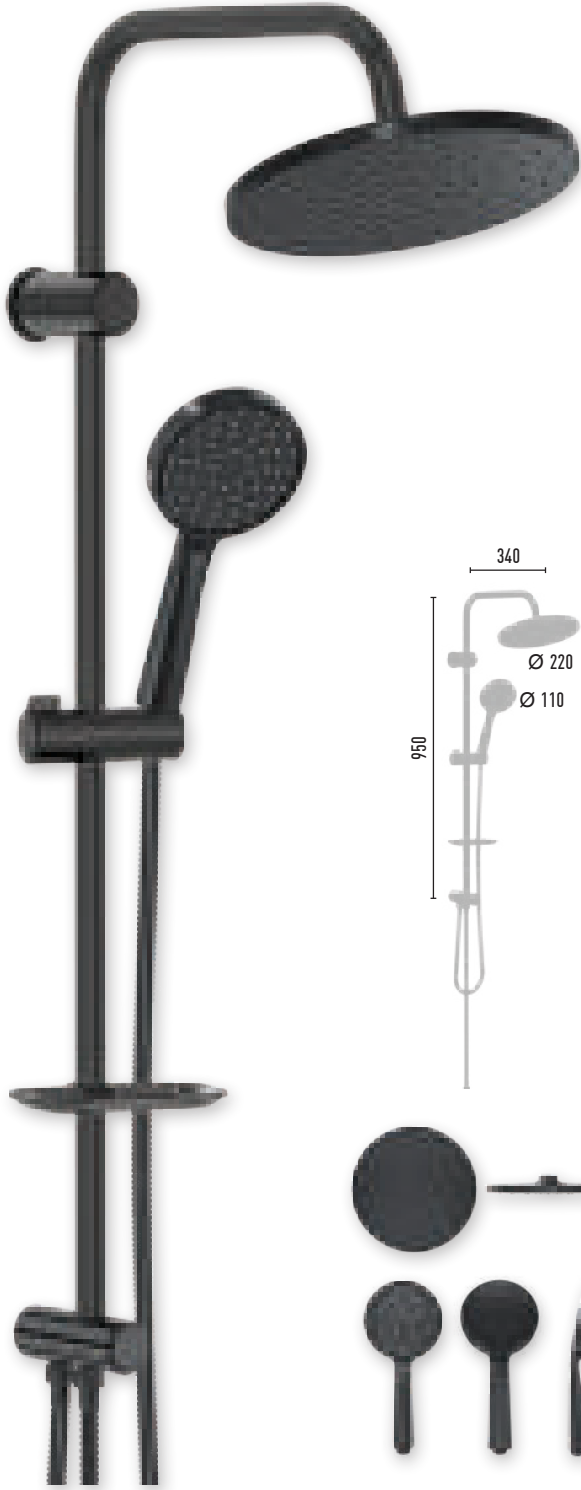

## GRANDO CHROME ORION VS-2263

2.080 TL 8 Adet/Koli

- 150 cm Piriç insert, krom kaplı paslanmaz, çift kenetli duş hortumu
- 60 cm Piriç insert, krom kaplı paslanmaz, çift kenetli duş hortumu
- Ø 22 mm Krom kaplı, paslanmaz duş borusu
- Ø 110 mm El duşu - 1 Fonksiyonlu
- Ø 220 mm Tepe duşu
- PushMode krom neo yönlendirici (5 yıl garanti)

## QUEEN CHROME ORION VS-2266

2.080 TL 8 Adet/Koli

- 150 cm Piriç insert, krom kaplı paslanmaz, çift kenetli duş hortumu
- 60 cm Piriç insert, krom kaplı paslanmaz, çift kenetli duş hortumu
- Ø 22 mm Krom kaplı, paslanmaz duş borusu
- 90x110 mm El duşu - 1 Fonksiyonlu
- 220x220 mm Tepe duşu
- PushMode krom neo yönlendirici (5 yıl garanti)