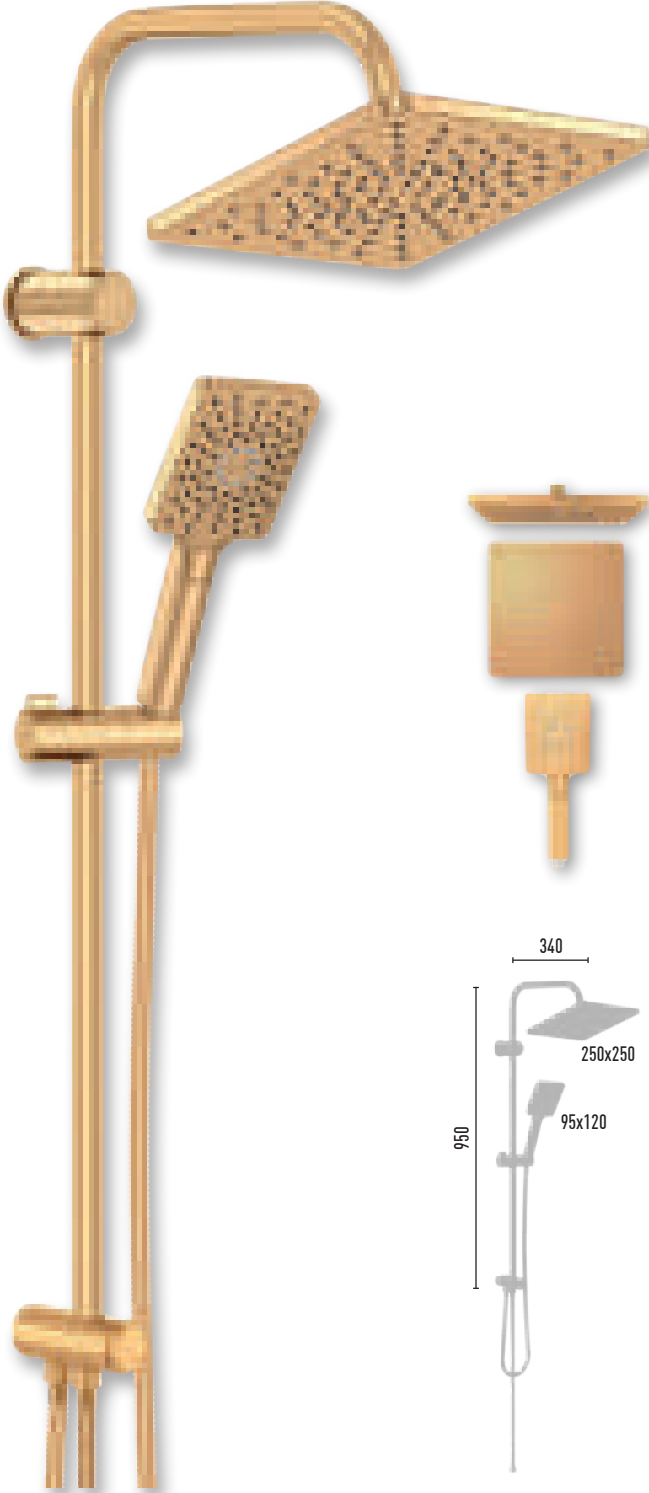

## RAINMAX MAT GOLD

VS-2658

2.560 TL 8 Adet/Koli

- 150 cm Piriç somun, paslanmaz çelik, çift kenetli gold duş hortumu
- 60 cm Piriç somun, paslanmaz çelik, çift kenetli gold duş hortumu
- Ø 22 mm paslanmaz çelik, gold duş borusu
- Ø 110 mm El duşu - 3 Fonksiyonlu
- Ø 250 mm Tepe duşu
- PushMode mat gold neo yönlendirici (5 yıl garanti)

## MAXIMA MAT GOLD

VS-2688

2.600 TL 8 Adet/Koli

- 150 cm Piriç somun, paslanmaz çelik, çift kenetli gold duş hortumu
- 60 cm Piriç somun, paslanmaz çelik, çift kenetli gold duş hortumu
- Ø 22 mm paslanmaz çelik, gold duş borusu
- 95x120 mm El duşu - 3 Fonksiyonlu
- 250x250 mm Tepe duşu
- PushMode mat gold neo yönlendirici (5 yıl garanti)

# LUXURY GOLD

Yüksek kalite  
parlak gold  
kaplama

## MAXIMA ROYAL GOLD VS-2693

4,990 TL 8 Adet/Koli

- 150 cm Piriç somun, paslanmaz çelik, çift kenetli gold duş hortumu
- 60 cm Piriç somun, paslanmaz çelik, çift kenetli gold duş hortumu
- Ø 22 mm paslanmaz çelik, gold duş borusu
- 95x120 mm El duşu - 3 Fonksiyonlu
- 250x250 mm Tepe duşu
- PushMode royal gold neo yönlendirici (5 yıl garanti)