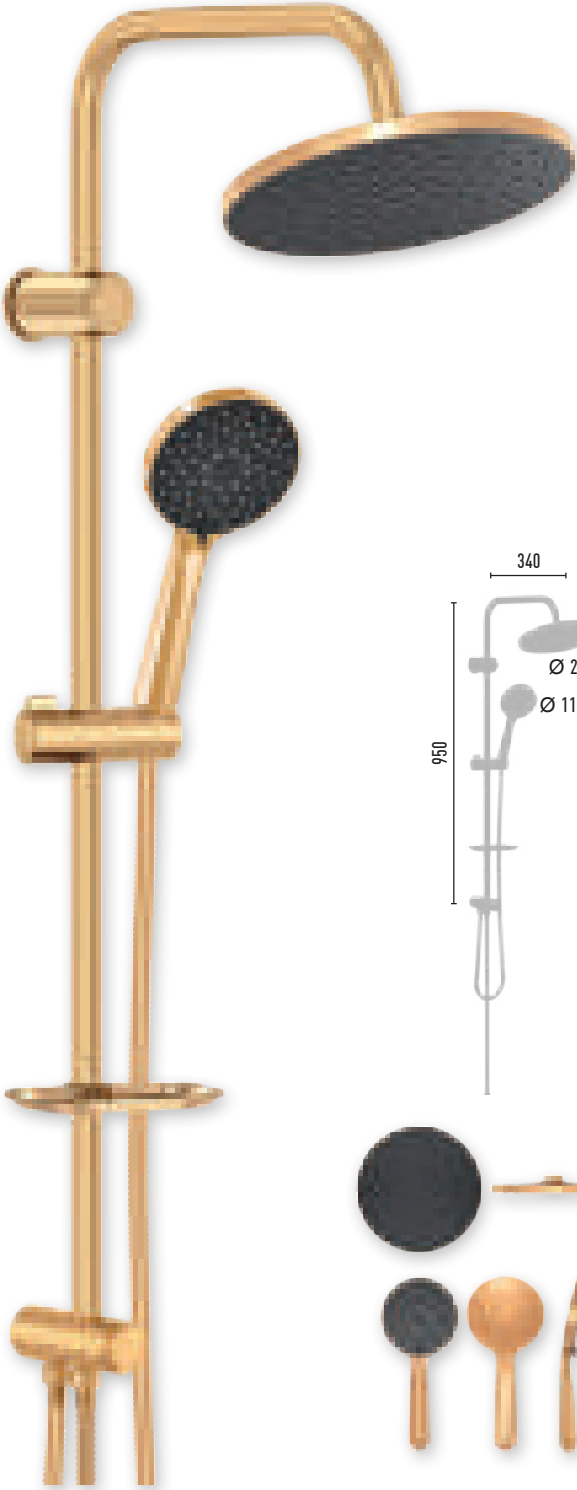

NOBEL MAT GOLD SPACE VS-2439

2.200 TL 8 Adet/Koli

- 150 cm Piriç somun, paslanmaz çelik, çift kenetli gold duş hortumu
- 60 cm Piriç somun, paslanmaz çelik, çift kenetli gold duş hortumu
- Ø 22 mm paslanmaz çelik, gold duş borusu
- Ø 110 mm El duşu - 3 Fonksiyonlu
- Ø 220 mm Tepe duşu
- PushMode mat gold neo yönlendirici (5 yıl garanti)