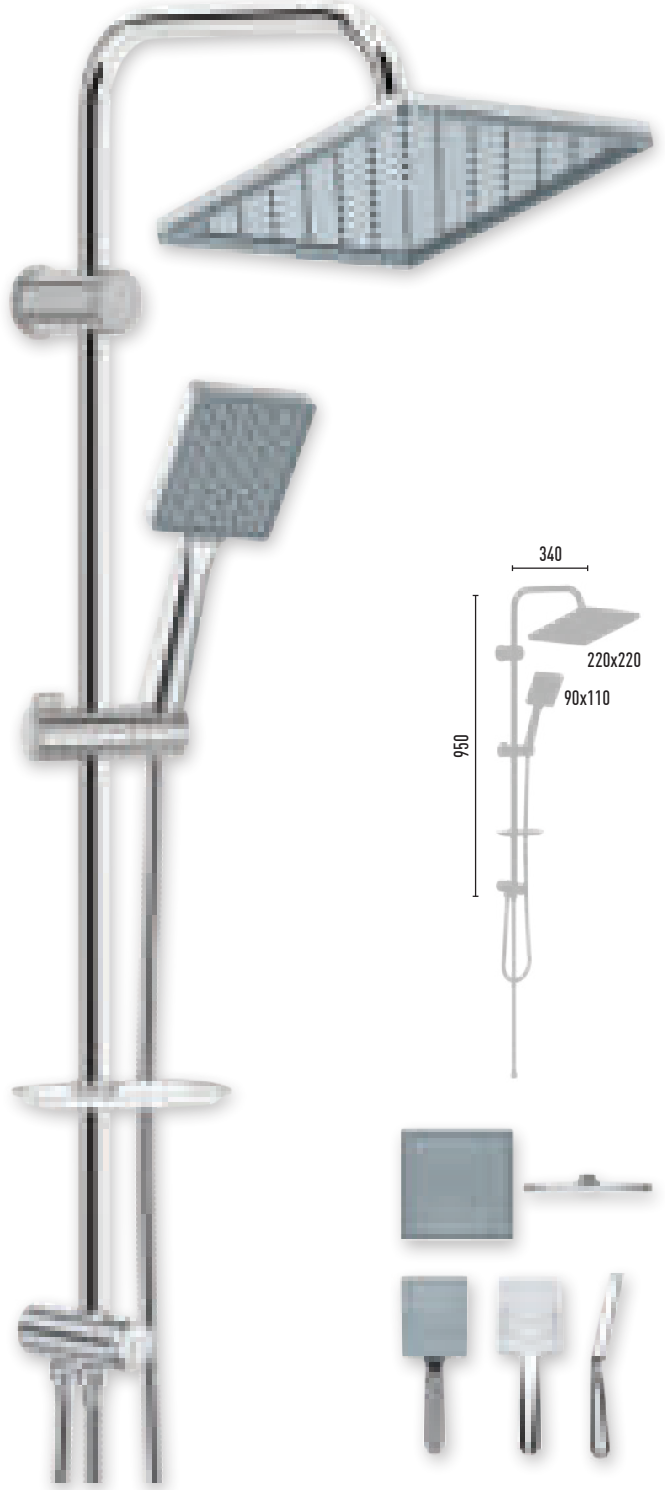

## QUEEN MAT CHROME SPACE VS-2261

1.580 TL 8 Adet/Koli

- 150 cm Piriç insert, paslanmaz neo polish, çift kenetli duş hortumu
- 60 cm Piriç insert, paslanmaz neo polish, çift kenetli duş hortumu
- Ø 22 mm Krom kaplı, paslanmaz duş borusu
- 90x110 mm El duşu - 1 Fonksiyonlu
- 220x220 mm Tepe duşu
- PushMode mat krom neo yönlendirici (5 yıl garanti)

## GRANDO MAT CHROME ORION VS-2245

1.580 TL 8 Adet/Koli

- 150 cm Piriç insert, paslanmaz neo polish, çift kenetli duş hortumu
- 60 cm Piriç insert, paslanmaz neo polish, çift kenetli duş hortumu
- Ø 22 mm Krom kaplı, paslanmaz duş borusu
- Ø 110 mm El duşu - 1 Fonksiyonlu
- Ø 220 mm Tepe duşu
- PushMode mat krom neo yönlendirici (5 yıl garanti)