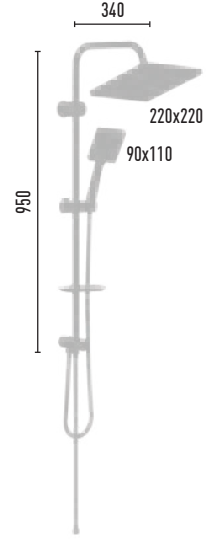

QUEEN CHROME SPACE

VS-2260

2.080 TL 8 Adet/Koli

- 150 cm Piriç insert, krom kaplı paslanmaz, çift kenetli duş hortumu
- 60 cm Piriç insert, krom kaplı paslanmaz, çift kenetli duş hortumu
- Ø 22 mm Krom kaplı, paslanmaz duş borusu
- 90x110 mm El duşu - 1 Fonksiyonlu
- 220x220 mm Tepe duşu
- PushMode krom neo yönlendirici (5 yıl garanti)