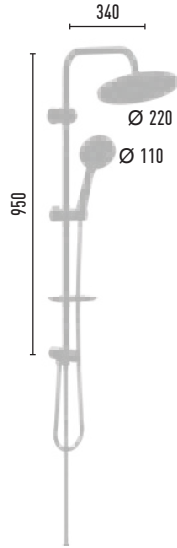

NOBEL MAT GOLD SPACE VS-2439

2.200 TL 8 Adet/Koli

- 150 cm Piriç somun, paslanmaz çelik, çift kenetli gold duş hortumu
- 60 cm Piriç somun, paslanmaz çelik, çift kenetli gold duş hortumu
- Ø 22 mm paslanmaz çelik, gold duş borusu
- Ø 110 mm El duşu - 3 Fonksiyonlu
- Ø 220 mm Tepe duşu
- PushMode mat gold neo yönlendirici (5 yıl garanti)