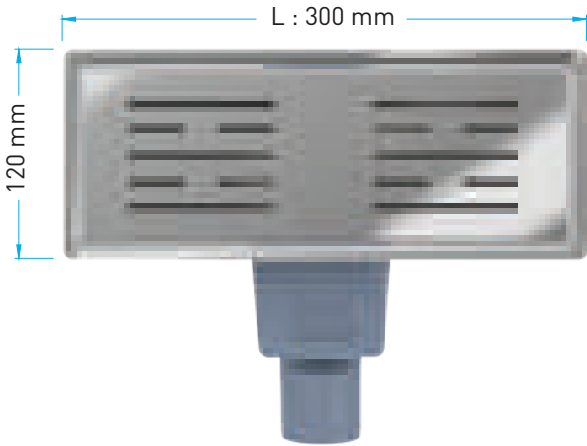

**%100**  
WATERTIGHT  
TECHNOLOGY

**360°**

**52** mm  
MINİMUM  
YÜKSEKLİK

**35** L/min  
MAKSİMUM  
SU GEÇİŞİ

**AISI 304**  
IZGARA

**AISI 304**  
GÖVDE

**KOLAY**  
MONTAJ

**KOLAY**  
TEMİZLİK