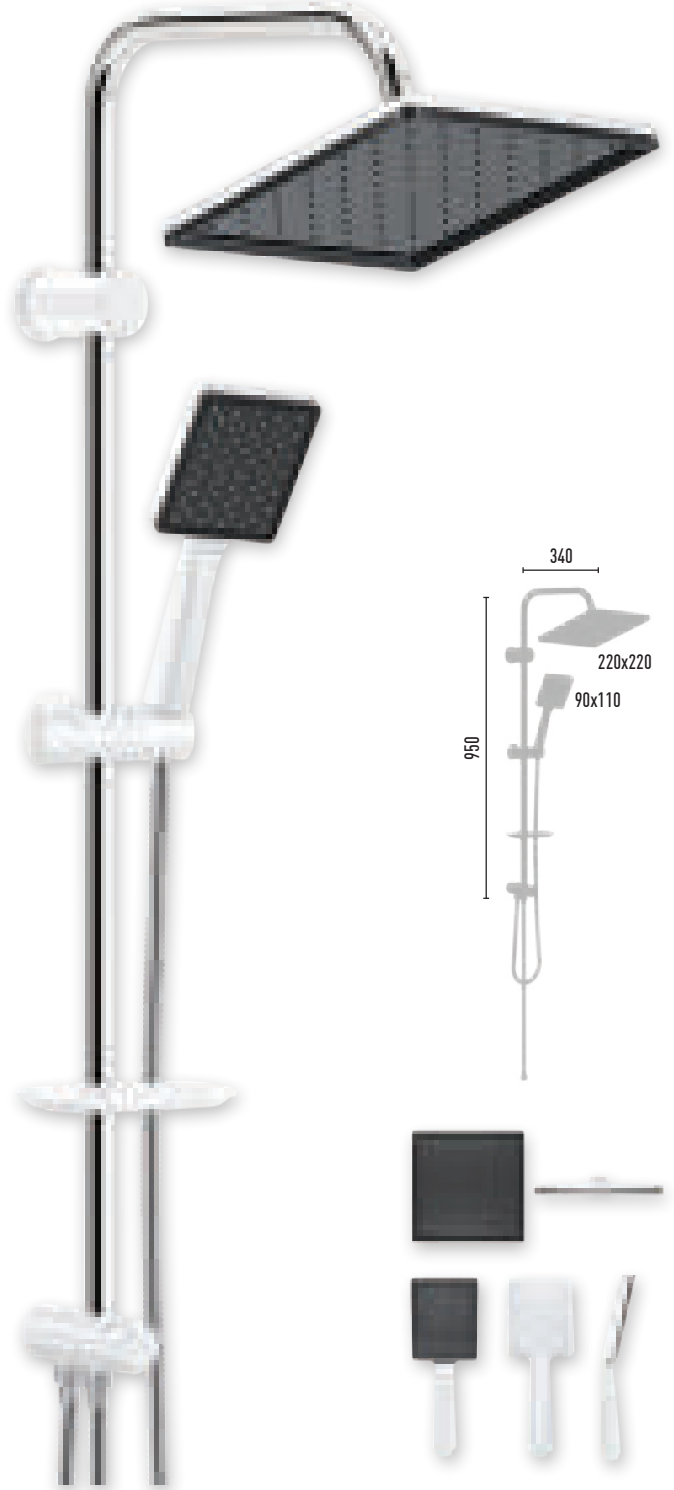

## GRANDO FESTINO

VS-2215

1.460 TL 8 Adet/Koli

- 150 cm Piriç insert, paslanmaz neo polish, çift kenetli duş hortumu
- 60 cm Piriç insert, paslanmaz neo polish, çift kenetli duş hortumu
- Ø 22 mm Krom kaplı, paslanmaz duş borusu
- Ø 110 mm El duşu - 1 Fonksiyonlu
- Ø 220 mm Tepe duşu
- PushMode siyah neo yönlendirici (5 yıl garanti)

## QUEEN FESTINO

VS-2218

1.460 TL 8 Adet/Koli

- 150 cm Piriç insert, paslanmaz neo polish, çift kenetli duş hortumu
- 60 cm Piriç insert, paslanmaz neo polish, çift kenetli duş hortumu
- Ø 22 mm Krom kaplı, paslanmaz duş borusu
- 90x110 mm El duşu - 1 Fonksiyonlu
- 220x220 mm Tepe duşu
- PushMode siyah neo yönlendirici (5 yıl garanti)

**GRANDO FELIX**  
VS-2221

1.460 TL 8 Adet/Koli

- 150 cm Piriç insert, paslanmaz neo polish, çift kenetli duş hortumu
- 60 cm Piriç insert, paslanmaz neo polish, çift kenetli duş hortumu
- Ø 22 mm Krom kaplı, paslanmaz duş borusu
- Ø 110 mm El duşu - 1 Fonksiyonlu
- Ø 220 mm Tepe duşu
- PushMode beyaz neo yönlendirici (5 yıl garanti)

**QUEEN FELIX**  
VS-2224

1.460 TL 8 Adet/Koli

- 150 cm Piriç insert, paslanmaz neo polish, çift kenetli duş hortumu
- 60 cm Piriç insert, paslanmaz neo polish, çift kenetli duş hortumu
- Ø 22 mm Krom kaplı, paslanmaz duş borusu
- 90x110 mm El duşu - 1 Fonksiyonlu
- 220x220 mm Tepe duşu
- PushMode beyaz neo yönlendirici (5 yıl garanti)