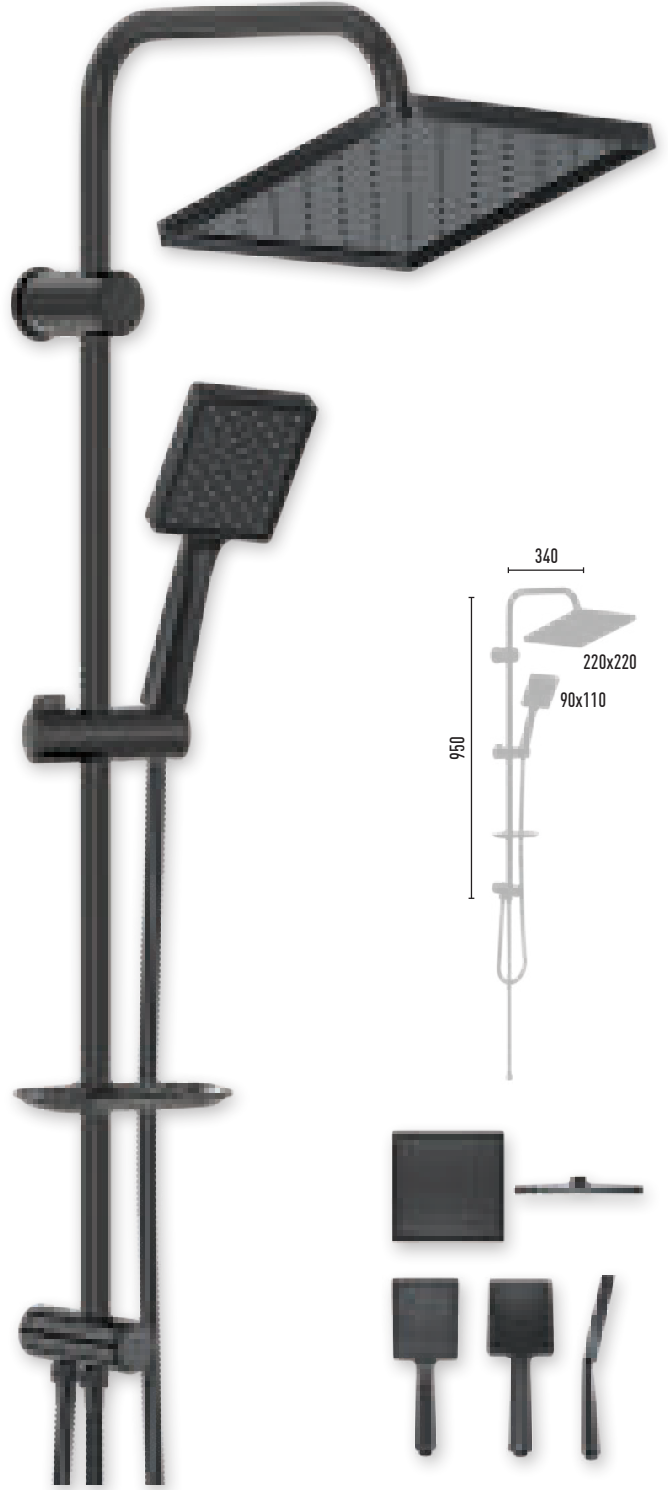

QUEEN JET BLACK

VS-2272

1.750 TL 8 Adet/Koli

- 150 cm Pirinç somun, paslanmaz çelik, çift kenetli siyah duş hortumu
- 60 cm Pirinç somun, paslanmaz çelik, çift kenetli siyah duş hortumu
- Ø 22 mm paslanmaz çelik, siyah duş borusu
- 90x110 mm El duşu - 1 Fonksiyonlu
- 220x220 mm Tepe duşu
- PushMode siyah neo yönlendirici (5 yıl garanti)