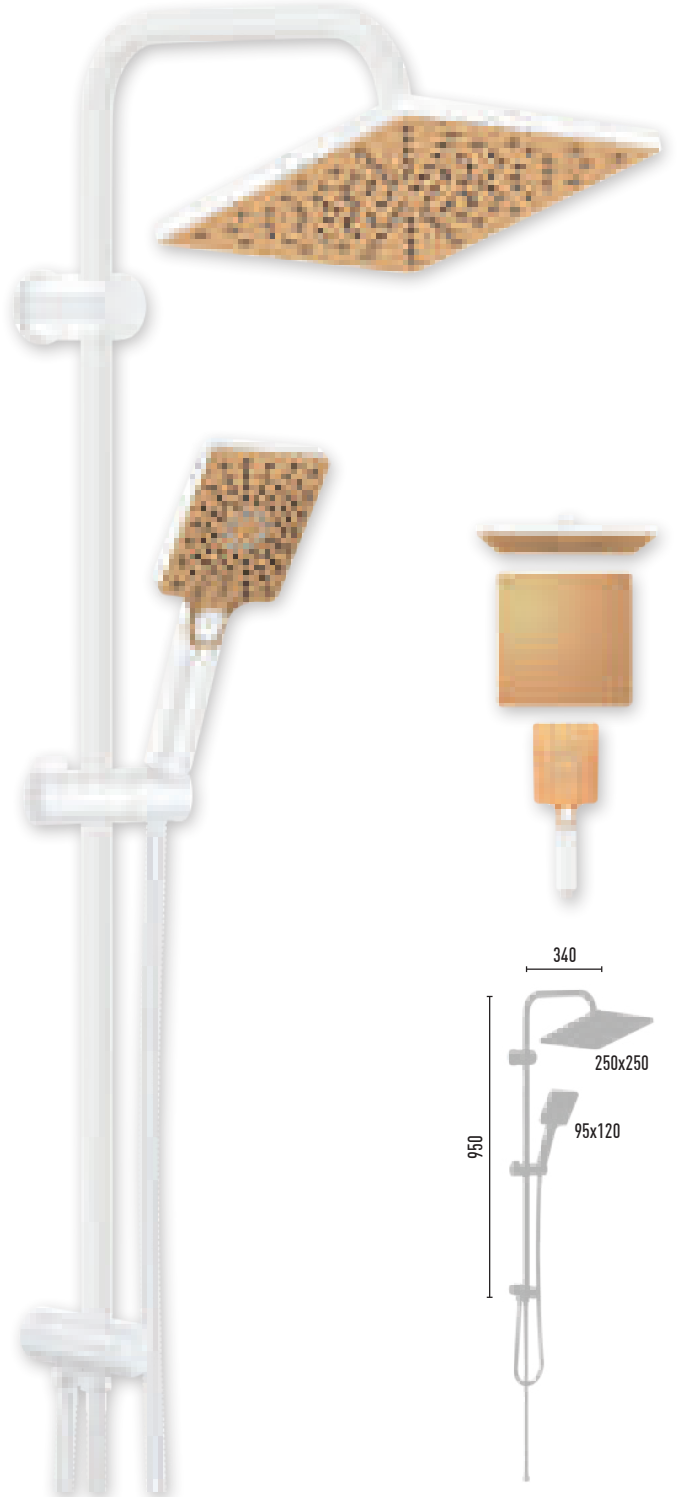

MAXIMA GOLD WHITE

VS-2672

2.300 TL 8 Adet/Koli

- 150 cm Pirinç somun, paslanmaz çelik, çift kenetli beyaz duş hortumu
- 60 cm Pirinç somun, paslanmaz çelik, çift kenetli beyaz duş hortumu
- Ø 22 mm paslanmaz çelik, beyaz duş borusu
- 95x120 mm El duşu - 3 Fonksiyonlu
- 250x250 mm Tepe duşu
- PushMode beyaz neo yönlendirici (5 yıl garanti)