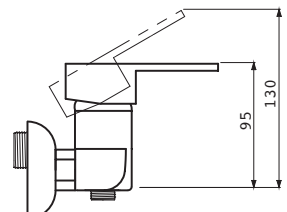

# QUEEN Batarya Serisi

Evye  
Bataryası

Lavabo  
Bataryası

Banyo  
Bataryası

Duř  
Bataryası

  
**Su Tasarrufu**  
Akıllı Çözümler

**Eye Bataryası - Krom**  
VM-1702

Pirinç Gövde  
50 cm Flex Hortum Seti