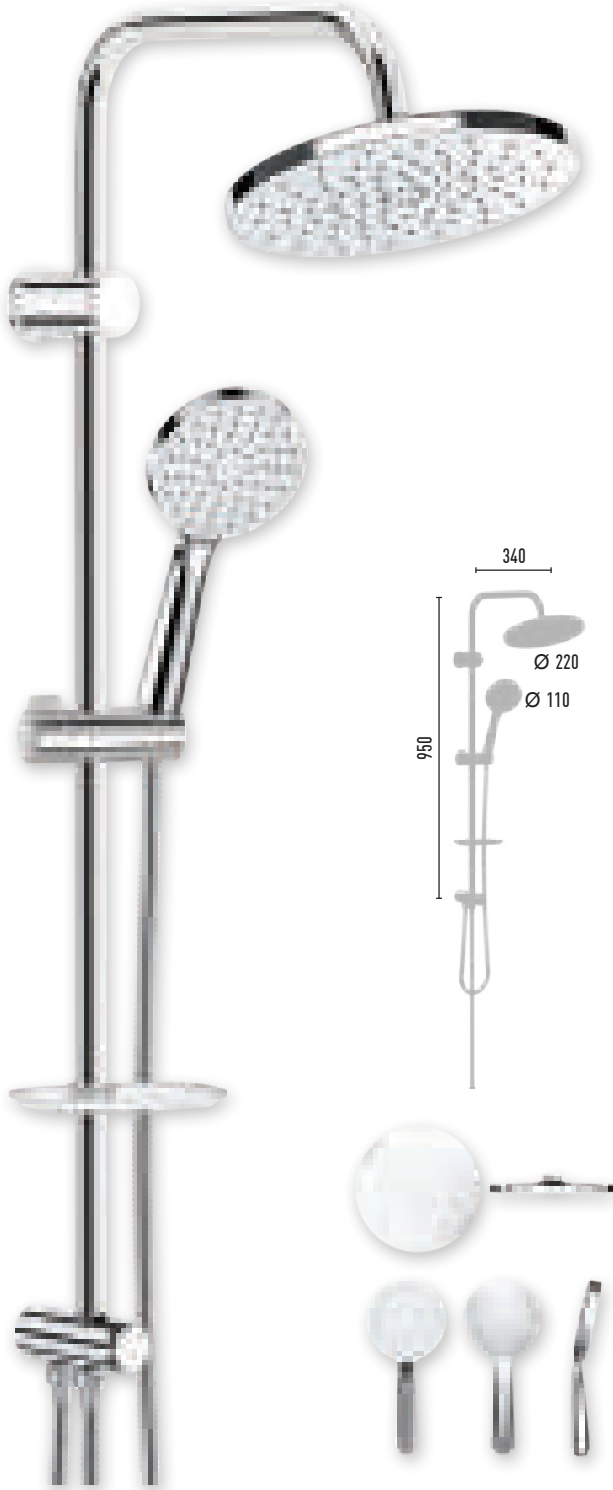

## QUEEN MAT CHROME SPACE VS-2261

1.580 TL 8 Adet/Koli

- 150 cm Piriç insert, paslanmaz neo polish, çift kenetli duş hortumu
- 60 cm Piriç insert, paslanmaz neo polish, çift kenetli duş hortumu
- Ø 22 mm Krom kaplı, paslanmaz duş borusu
- 90x110 mm El duşu - 1 Fonksiyonlu
- 220x220 mm Tepe duşu
- PushMode mat krom neo yönlendirici (5 yıl garanti)

## GRANDO MAT CHROME ORION VS-2245

1.580 TL 8 Adet/Koli

- 150 cm Piriç insert, paslanmaz neo polish, çift kenetli duş hortumu
- 60 cm Piriç insert, paslanmaz neo polish, çift kenetli duş hortumu
- Ø 22 mm Krom kaplı, paslanmaz duş borusu
- Ø 110 mm El duşu - 1 Fonksiyonlu
- Ø 220 mm Tepe duşu
- PushMode mat krom neo yönlendirici (5 yıl garanti)

## QUEEN MAT CHROME ORION VS-2248

1.580 TL 8 Adet/Koli

- 150 cm Piriç insert, paslanmaz neo polish, çift kenetli duş hortumu
- 60 cm Piriç insert, paslanmaz neo polish, çift kenetli duş hortumu
- Ø 22 mm Krom kaplı, paslanmaz duş borusu
- 90x110 mm El duşu - 1 Fonksiyonlu
- 220x220 mm Tepe duşu
- PushMode mat krom neo yönlendirici (5 yıl garanti)

## GRANDO CHROME VS-2251

2.080 TL 8 Adet/Koli

- 150 cm Piriç insert, krom kaplı paslanmaz, çift kenetli duş hortumu
- 60 cm Piriç insert, krom kaplı paslanmaz, çift kenetli duş hortumu
- Ø 22 mm Krom kaplı, paslanmaz duş borusu
- Ø 110 mm El duşu - 1 Fonksiyonlu
- Ø 220 mm Tepe duşu
- PushMode krom neo yönlendirici (5 yıl garanti)