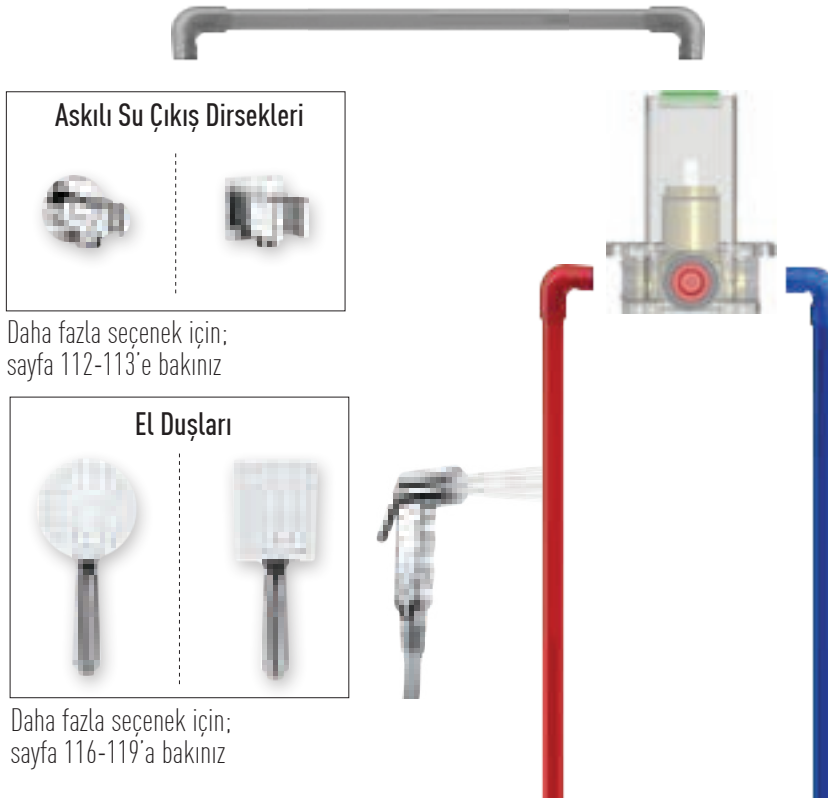

Daha fazla seçenek için;
sayfa 112-113'e bakınız

Daha fazla seçenek için;
sayfa 116-119'a bakınız