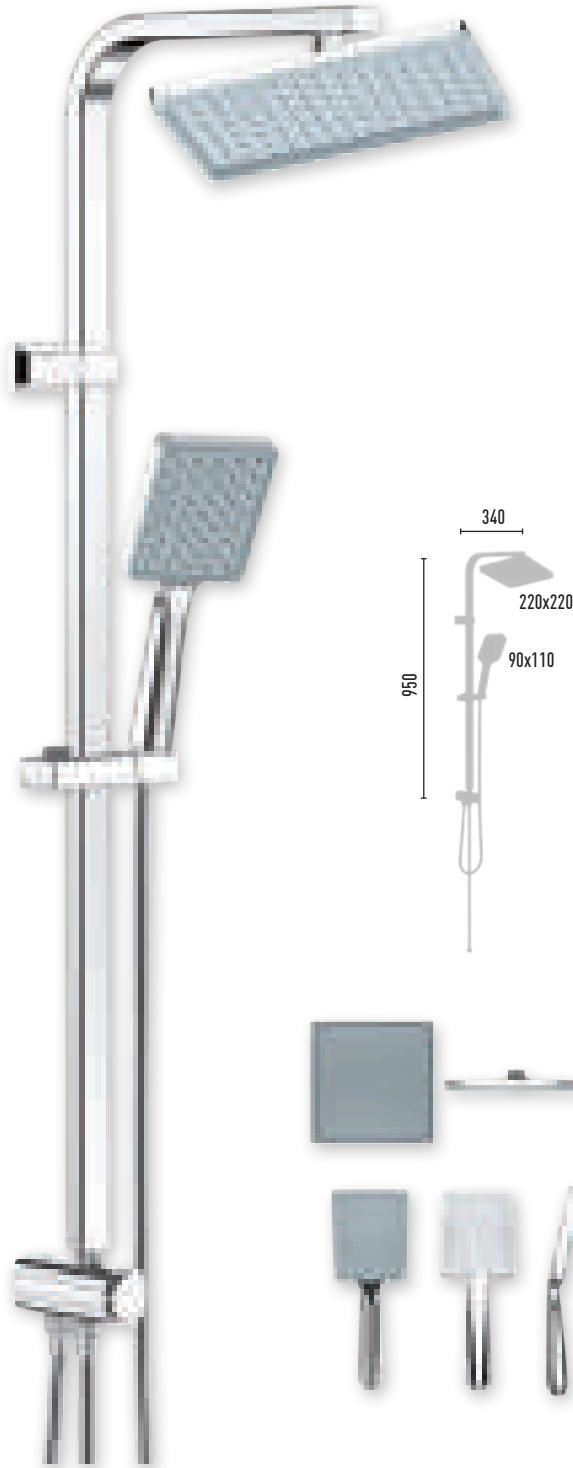

QUADRO ORION
VS-2709

3.150 TL 8 Adet/Koli

- 160 cm Piriç somun, NeoFlex krom duş hortumu (5 yıl garanti)
- 70 cm Piriç somun, NeoFlex krom duş hortumu (5 yıl garanti)
- 18x30 mm Krom kaplı, paslanmaz kare duş borusu
- 90x110 mm EL duşu - 1 Fonksiyonlu
- 220x220 mm Tepe duşu
- PushMode krom neo yönlendirici (5 yıl garanti)