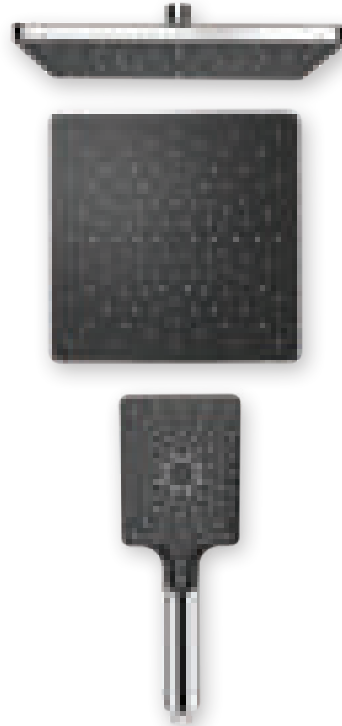

QUADRO MAXIMA SPACE VS-2724

3.550 TL 8 Adet/Koli

- 160 cm Piriç somun, NeoFlex krom duş hortumu (5 yıl garanti)
- 70 cm Piriç somun, NeoFlex krom duş hortumu (5 yıl garanti)
- 18x30 mm Krom kaplı, paslanmaz kare duş borusu
- 95x120 mm El duşu - 3 Fonksiyonlu
- 250x250 mm Tepe duşu
- PushMode krom neo yönlendirici (5 yıl garanti)