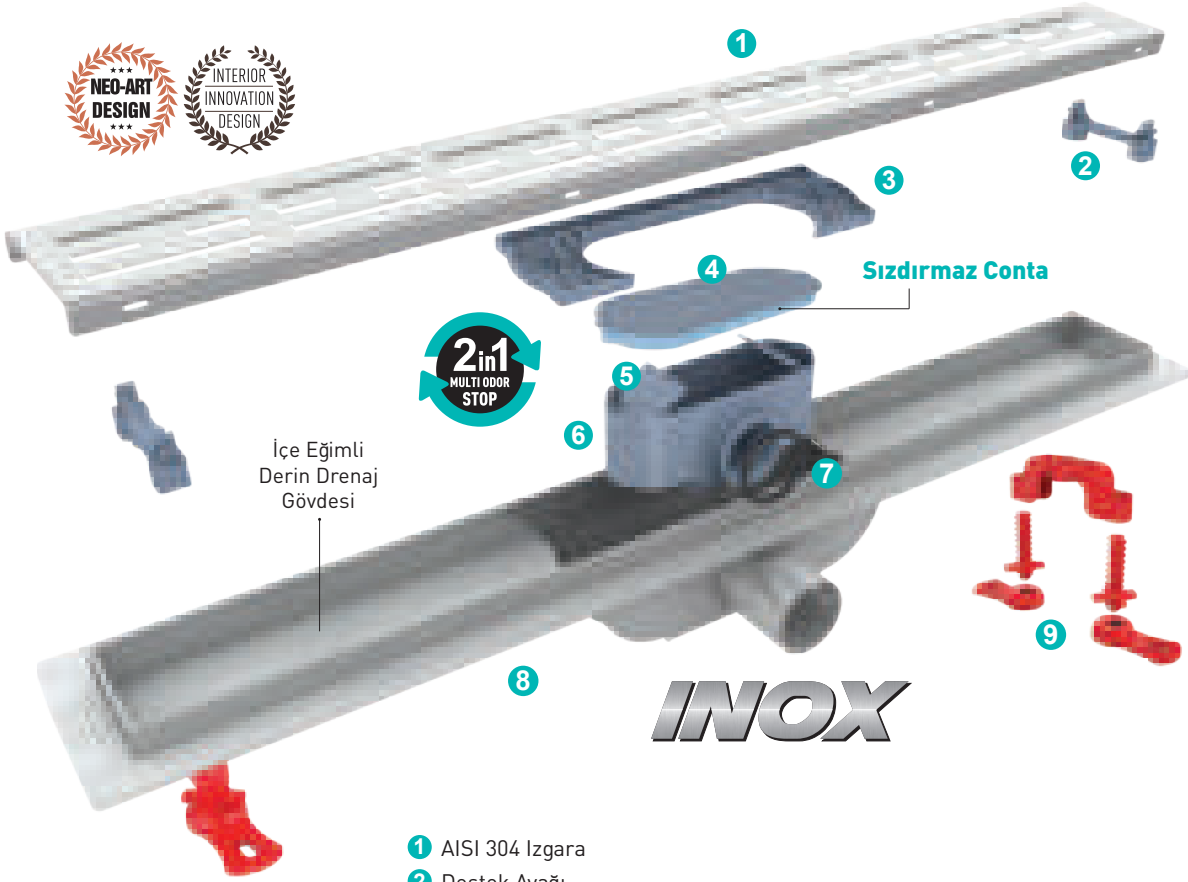

İçe Eğimli
Derin Drenaj
Gövdesi

INOX

54 mm
MINIMUM
YÜKSEKLİK

42 L/min
MAKSİMUM
SU GEÇİŞİ

AISI
304
IZGARA

AISI
304
GÖVDE

KOLAY
MONTAJ

KOLAY
TEMİZLİK

1. 1 AISI 304 Izgara
2. 2 Destek Ayağı
3. 3 Saç Tutucu Filtre
4. 4 Sızdırmaz Contalı Kapak
5. 5 Koku Önleyici Klappe
6. 6 Çift Klapeli Koku Önleyici
7. 7 Sızdırmazlık Contası
8. 8 AISI 304 Gövde
9. 9 Yükseklik Ayarlı Ayak

2019/01057
PATENTED