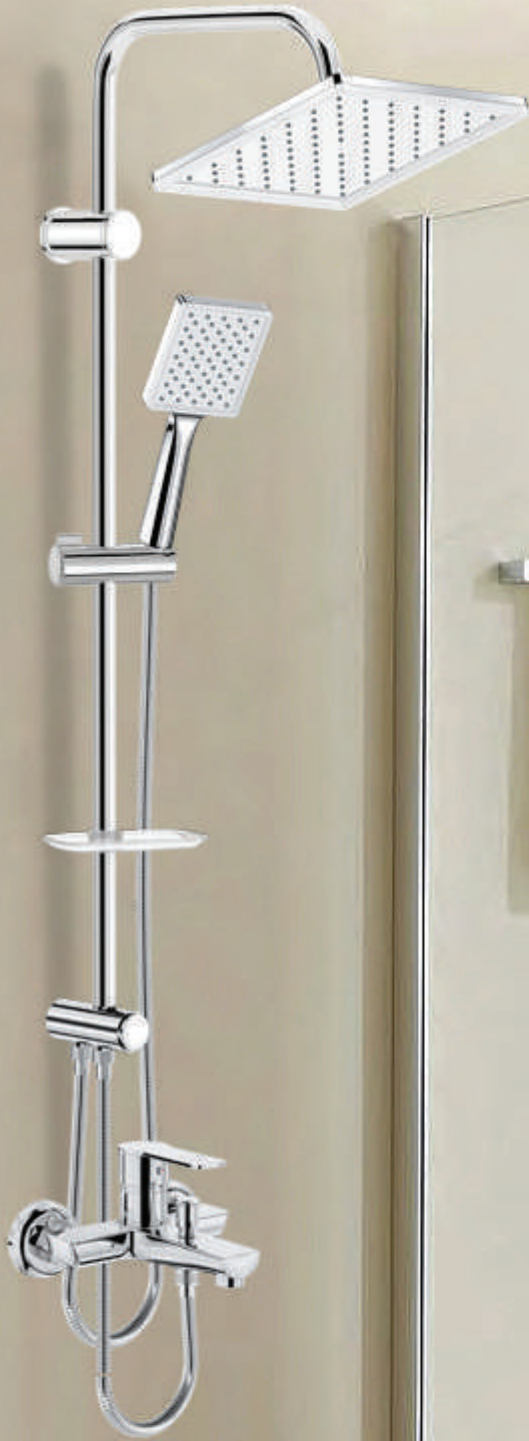

12 Pcs 

Pirinç Gövde - Pirinç Somun  
Pirinç Dirsek- Pirinç Nipel

**3.950 TL** 12 Adet/Koli

**Banyo Bataryası - Gold**  
VM-1728

12 Pcs 

Pirinç Gövde - Pirinç Somun  
Pirinç Dirsek- Pirinç Nipel

**4.300 TL** 12 Adet/Koli