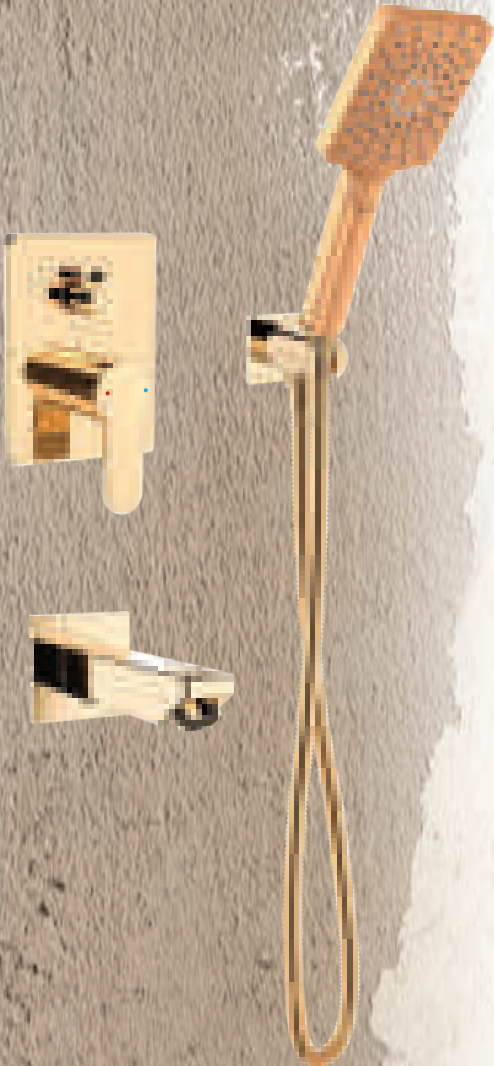

MAXIMA ROYAL GOLD VS-4072

10.750 TL

- Kare 3 yönlü pirinç ankastre gold batarya
- 95x120 mm 3Jet gold el duşu VS-9397 & 220x220 mm gold tepe duşu VS-9979
- 35 cm - Ø 20 mm Paslanmaz gold duş borusu
- 150 cm Pirinç somun, paslanmaz, gold çift kenetli duş hortumu
- Askılı gold su çıkış dirseği
- Kare pirinç su çıkış ucu - gold