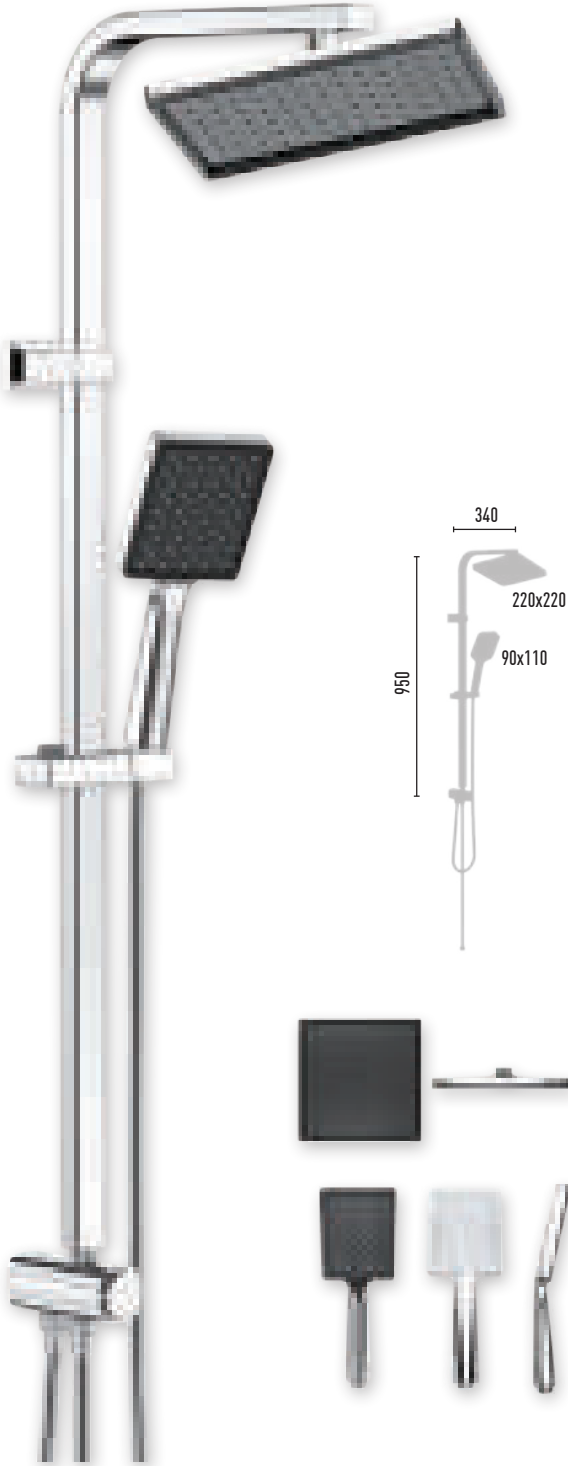

QUADRO SPACE

VS-2703

3.150 TL 8 Adet/Koli

- 160 cm Piriç somun, NeoFlex krom duş hortumu (5 yıl garanti)
- 70 cm Piriç somun, NeoFlex krom duş hortumu (5 yıl garanti)
- 18x30 mm Krom kaplı, paslanmaz kare duş borusu
- 90x110 mm El duşu - 1 Fonksiyonlu
- 220x220 mm Tepe duşu
- PushMode krom neo yönlendirici (5 yıl garanti)