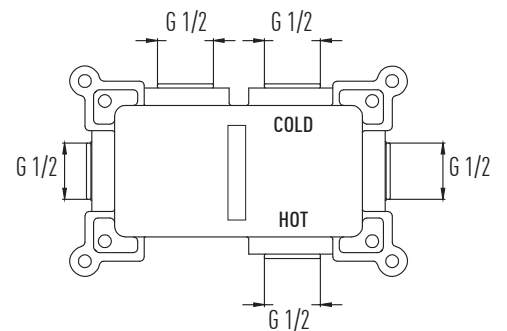

Ankastre Banyo Bataryası - 3 Yön