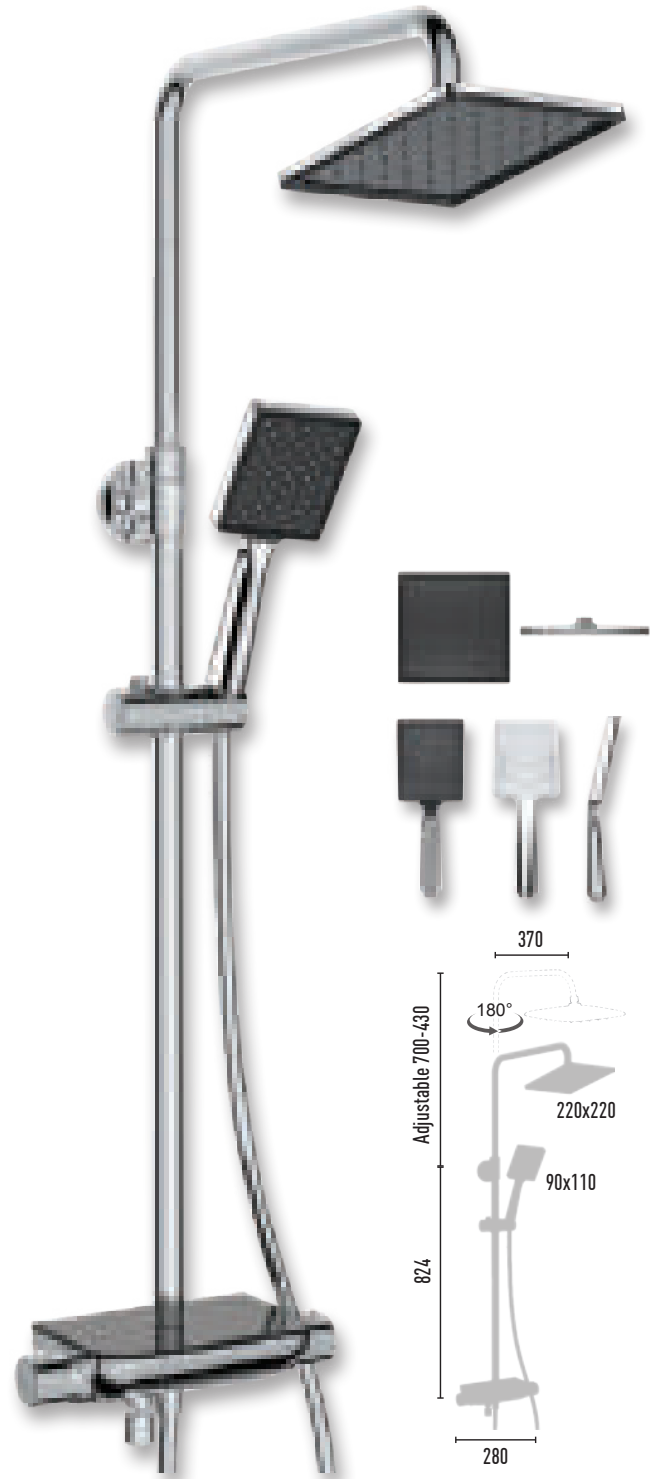

LINDA CHROME BLACK
VS-1320

8.850 TL 5 Adet/Koli

- 160 cm Pirinç somun, NeoFlex krom duş hortumu (5 yıl garanti)
- Ø 25 / Ø 22 mm Yüksek kaliteli paslanmaz çelik, yükseklik ayarlı krom duş borusu
- 90x110 mm mm El duşu - 1 Fonksiyonlu
- 220x220 mm Tepe duşu
- Pirinç duş bataryası - Krom gövde - Siyah cam