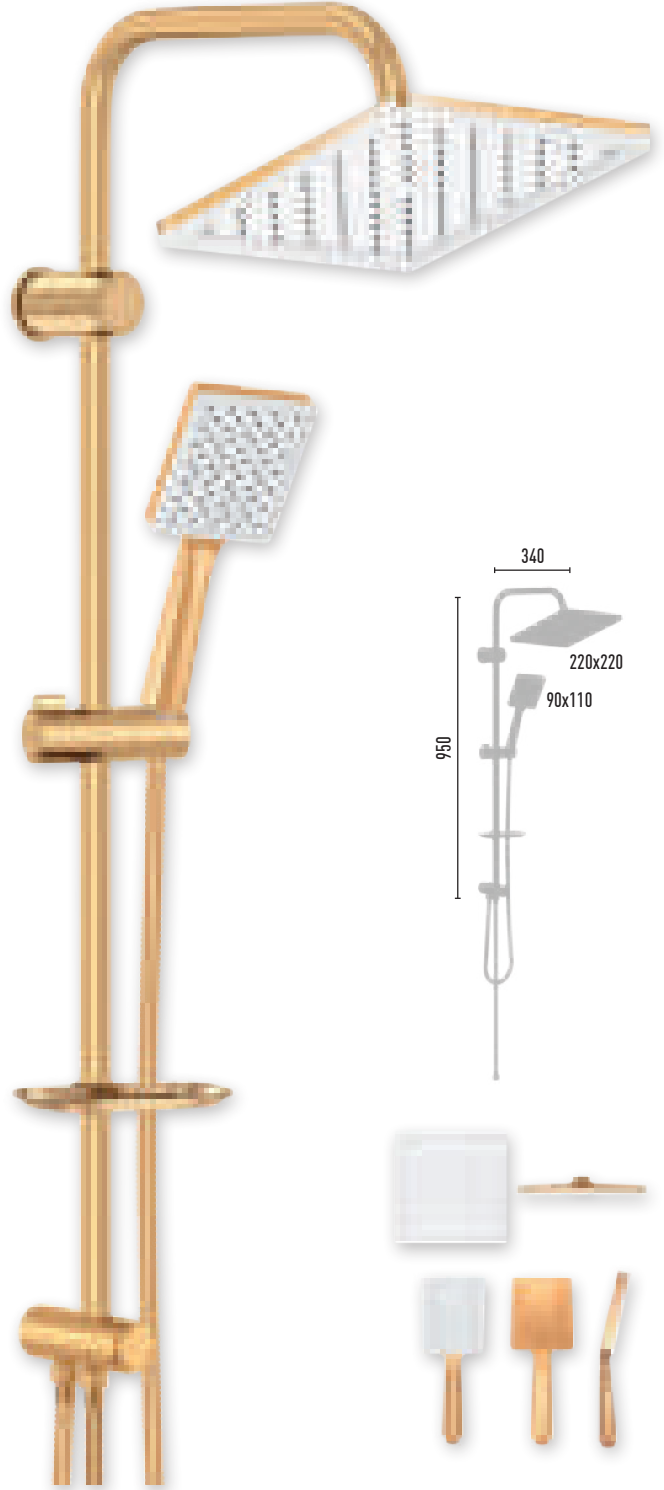

## NOBEL CHROME ORION

VS-2428

2.180 TL 8 Adet/Koli

- 150 cm Piriç insert, krom kaplı paslanmaz, çift kenetli duş hortumu
- 60 cm Piriç insert, krom kaplı paslanmaz, çift kenetli duş hortumu
- Ø 22 mm Krom kaplı, paslanmaz duş borusu
- Ø 110 mm El duşu - 3 Fonksiyonlu
- Ø 220 mm Tepe duşu
- PushMode krom neo yönlendirici (5 yıl garanti)

# Brightness of Chrome

## NOBEL MAT GOLD

VS-2433

2.200 TL 8 Adet/Koli

- 150 cm Pirinç somun, paslanmaz çelik, çift kenetli gold duş hortumu
- 60 cm Pirinç somun, paslanmaz çelik, çift kenetli gold duş hortumu
- Ø 22 mm paslanmaz çelik, gold duş borusu
- Ø 110 mm El duşu - 3 Fonksiyonlu
- Ø 220 mm Tepe duşu
- PushMode mat gold neo yönlendirici (5 yıl garanti)

## LUXO MAT GOLD

VS-2436

2.200 TL 8 Adet/Koli

- 150 cm Pirinç somun, paslanmaz çelik, çift kenetli gold duş hortumu
- 60 cm Pirinç somun, paslanmaz çelik, çift kenetli gold duş hortumu
- Ø 22 mm paslanmaz çelik, gold duş borusu
- 90x110 mm El duşu - 1 Fonksiyonlu
- 220x220 mm Tepe duşu
- PushMode mat gold neo yönlendirici (5 yıl garanti)