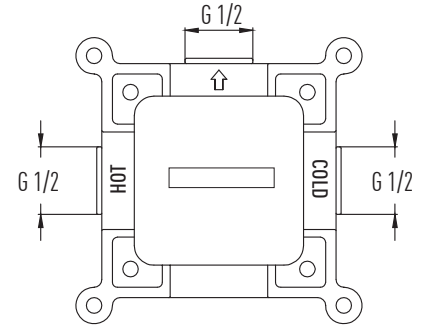

Ankastre Banyo Bataryası - 1 Yön

UZUN ÖMÜRLÜ
KROM KAPLAMA

Sıcaklık Ayarı
SICAK veya **SOĞUK**
suyunuz hazır...

Highest Quality Materials in Production