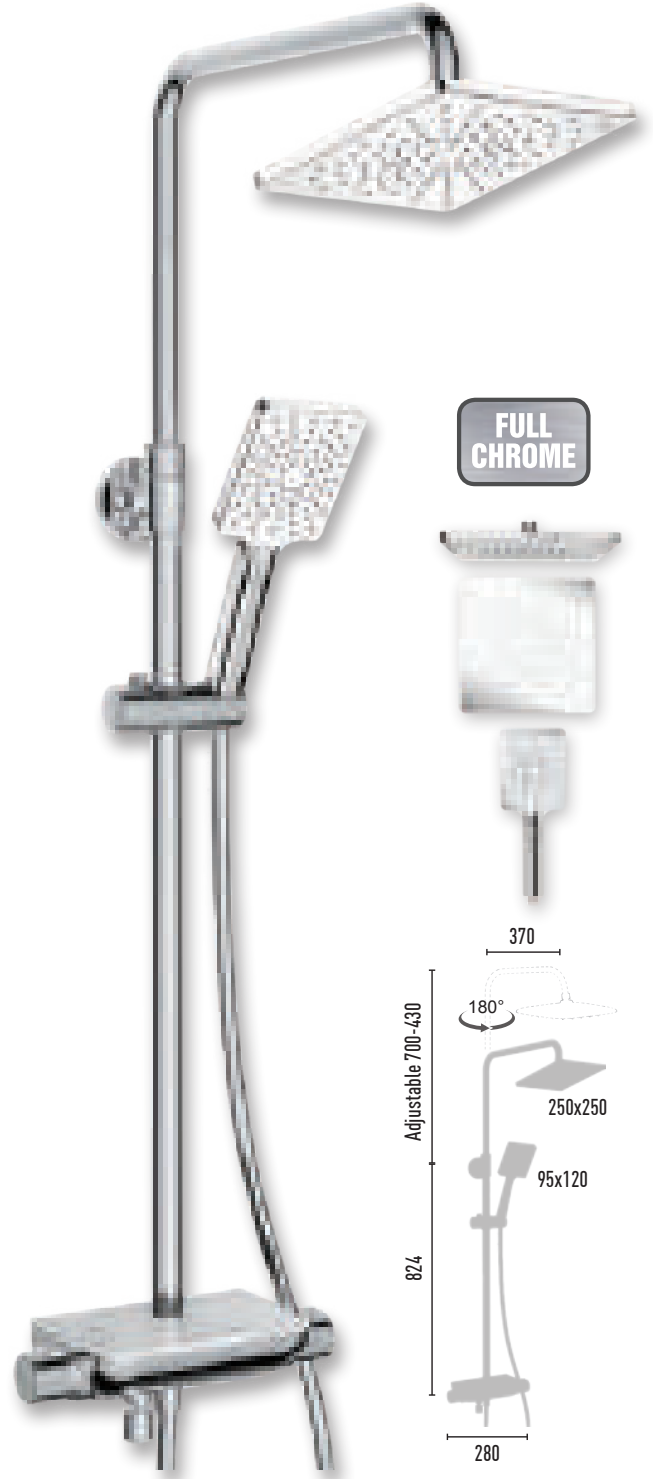

## VEGA CHROME WHITE

VS-1325

9.390 TL 5 Adet/Koli

- 160 cm Pirinç somun, NeoFlex krom duş hortumu (5 yıl garanti)
- Ø 25 / Ø 22 mm Yüksek kaliteli paslanmaz çelik, yükseklik ayarlı krom duş borusu
- Ø 110 mm El duşu - 3 Fonksiyonlu
- Ø 250 mm Tepe duşu
- Pirinç duş bataryası - Krom gövde - Beyaz cam