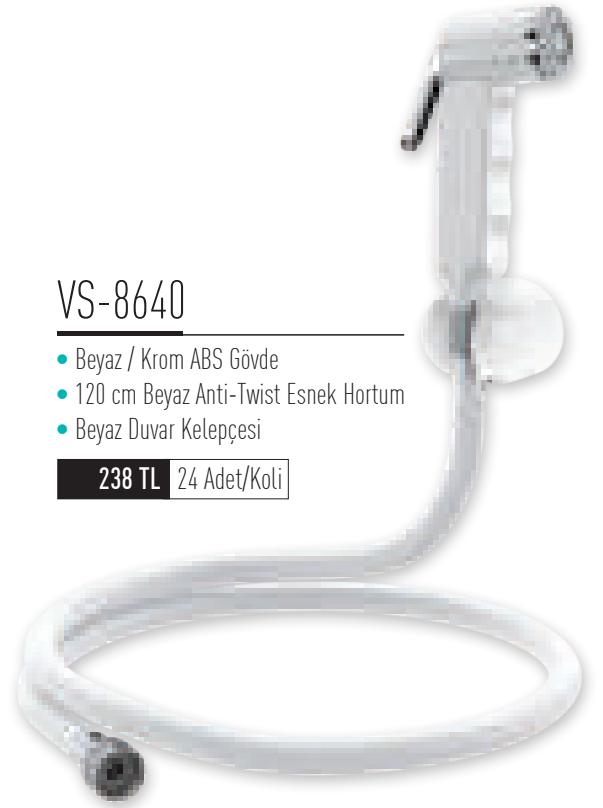

VS-8640

- Beyaz / Krom ABS Gövde
- 120 cm Beyaz Anti-Twist Esnek Hortum
- Beyaz Duvar Kelepçesi

238 TL 24 Adet/Koli