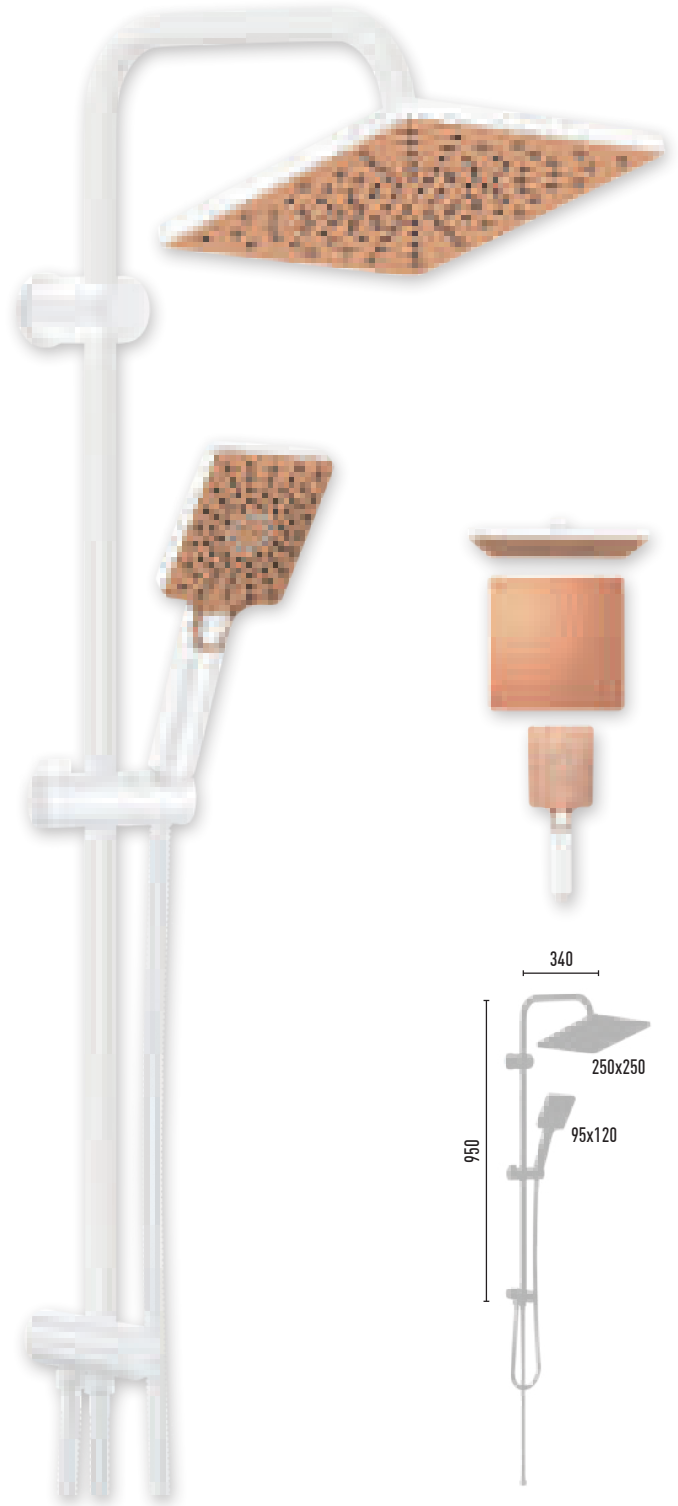

MAXIMA BRONZE WHITE VS-2678

2.300 TL 8 Adet/Koli

- 150 cm Piriç somun, paslanmaz çelik, çift kenetli beyaz duş hortumu
- 60 cm Piriç somun, paslanmaz çelik, çift kenetli beyaz duş hortumu
- Ø 22 mm paslanmaz çelik, beyaz duş borusu
- 95x120 mm El duşu - 3 Fonksiyonlu
- 250x250 mm Tepe duşu
- PushMode beyaz neo yönlendirici (5 yıl garanti)