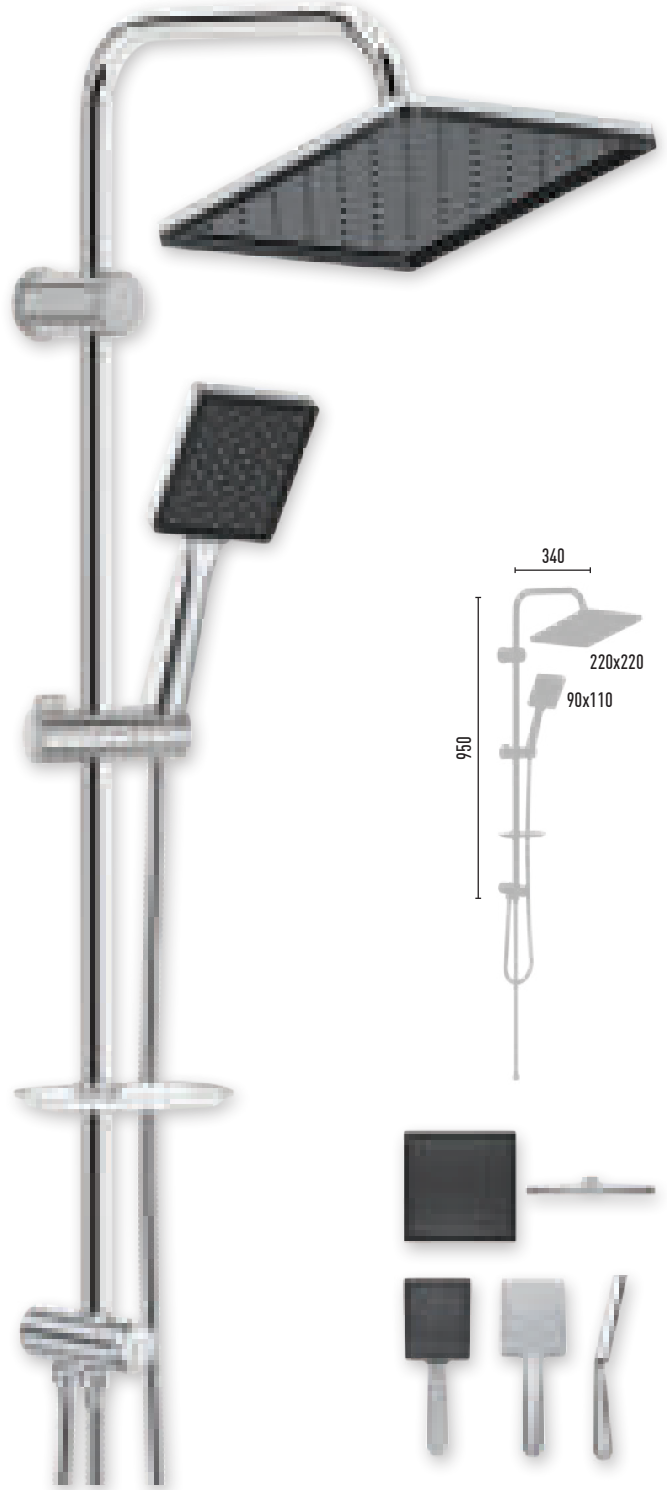

## GRANDO MAT CHROME

VS-2239

1.580 TL 8 Adet/Koli

- 150 cm Piriç insert, paslanmaz neo polish, çift kenetli duş hortumu
- 60 cm Piriç insert, paslanmaz neo polish, çift kenetli duş hortumu
- Ø 22 mm Krom kaplı, paslanmaz duş borusu
- Ø 110 mm El duşu - 1 Fonksiyonlu
- Ø 220 mm Tepe duşu
- PushMode mat krom neo yönlendirici (5 yıl garanti)

## QUEEN MAT CHROME

VS-2242

1.580 TL 8 Adet/Koli

- 150 cm Piriç insert, paslanmaz neo polish, çift kenetli duş hortumu
- 60 cm Piriç insert, paslanmaz neo polish, çift kenetli duş hortumu
- Ø 22 mm Krom kaplı, paslanmaz duş borusu
- Ø 90x110 mm El duşu - 1 Fonksiyonlu
- 220x220 mm Tepe duşu
- PushMode mat krom neo yönlendirici (5 yıl garanti)

## GRANDO MAT CHROME SPACE VS-2258

1.580 TL 8 Adet/Koli

- 150 cm Piriç insert, paslanmaz neo polish, çift kenetli duş hortumu
- 60 cm Piriç insert, paslanmaz neo polish, çift kenetli duş hortumu
- Ø 22 mm Krom kaplı, paslanmaz duş borusu
- Ø 110 mm El duşu - 1 Fonksiyonlu
- Ø 220 mm Tepe duşu
- PushMode mat krom neo yönlendirici (5 yıl garanti)