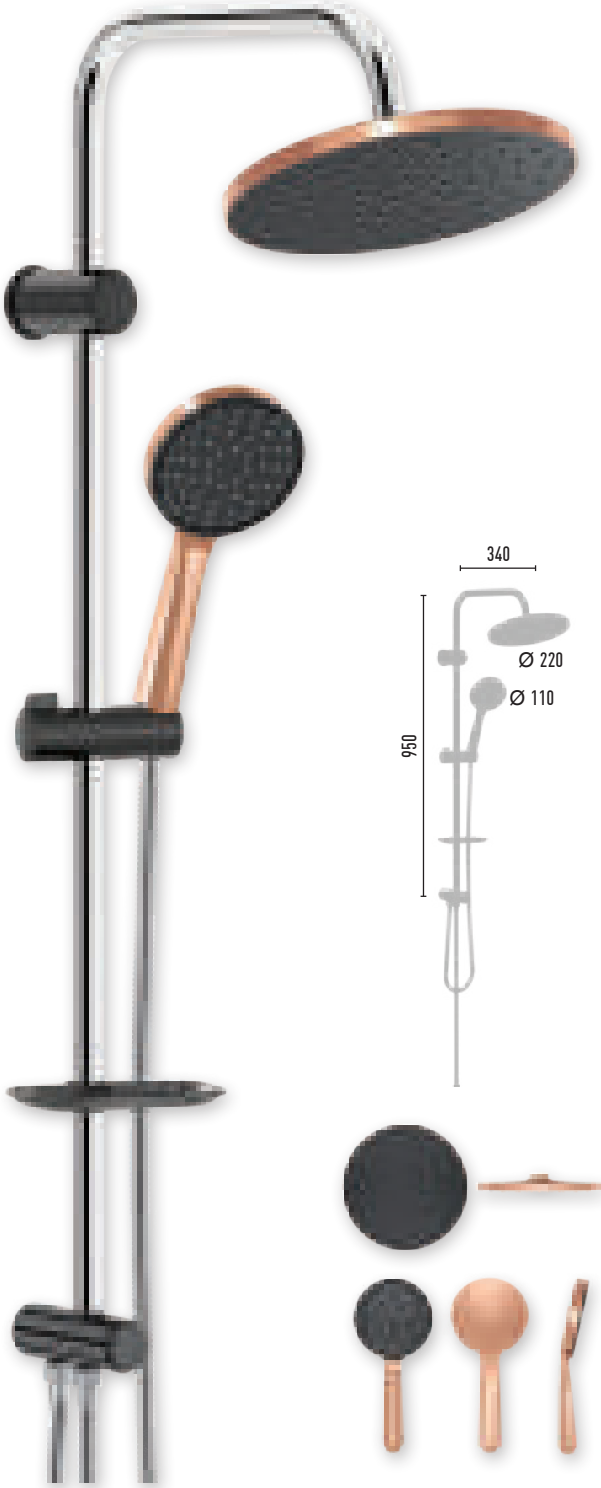

## GRANDO MAT GOLD NEO

VS-2227

1.750 TL 8 Adet/Koli

- 150 cm Pirinç insert, paslanmaz neo polish, çift kenetli duş hortumu
- 60 cm Pirinç insert, paslanmaz neo polish, çift kenetli duş hortumu
- Ø 22 mm Krom kaplı, paslanmaz duş borusu
- Ø 110 mm El duşu - 1 Fonksiyonlu
- Ø 220 mm Tepe duşu
- PushMode mat gold neo yönlendirici (5 yıl garanti)

## QUEEN MAT GOLD NEO

VS-2230

1.750 TL 8 Adet/Koli

- 150 cm Pirinç insert, paslanmaz neo polish, çift kenetli duş hortumu
- 60 cm Pirinç insert, paslanmaz neo polish, çift kenetli duş hortumu
- Ø 22 mm Krom kaplı, paslanmaz duş borusu
- 90x110 mm El duşu - 1 Fonksiyonlu
- 220x220 mm Tepe duşu
- PushMode mat gold neo yönlendirici (5 yıl garanti)