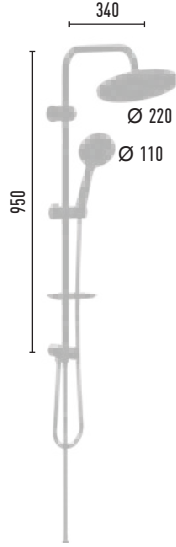

## QUEEN MAT CHROME ORION VS-2248

1.580 TL 8 Adet/Koli

- 150 cm Piriç insert, paslanmaz neo polish, çift kenetli duş hortumu
- 60 cm Piriç insert, paslanmaz neo polish, çift kenetli duş hortumu
- Ø 22 mm Krom kaplı, paslanmaz duş borusu
- 90x110 mm El duşu - 1 Fonksiyonlu
- 220x220 mm Tepe duşu
- PushMode mat krom neo yönlendirici (5 yıl garanti)

## GRANDO CHROME VS-2251

2.080 TL 8 Adet/Koli

- 150 cm Piriç insert, krom kaplı paslanmaz, çift kenetli duş hortumu
- 60 cm Piriç insert, krom kaplı paslanmaz, çift kenetli duş hortumu
- Ø 22 mm Krom kaplı, paslanmaz duş borusu
- Ø 110 mm El duşu - 1 Fonksiyonlu
- Ø 220 mm Tepe duşu
- PushMode krom neo yönlendirici (5 yıl garanti)

## QUEEN CHROME VS-2254

2.080 TL 8 Adet/Koli

- 150 cm Piriç insert, krom kaplı paslanmaz, çift kenetli duş hortumu
- 60 cm Piriç insert, krom kaplı paslanmaz, çift kenetli duş hortumu
- Ø 22 mm Krom kaplı, paslanmaz duş borusu
- 90x110 mm El duşu - 1 Fonksiyonlu
- 220x220 mm Tepe duşu
- PushMode krom neo yönlendirici (5 yıl garanti)