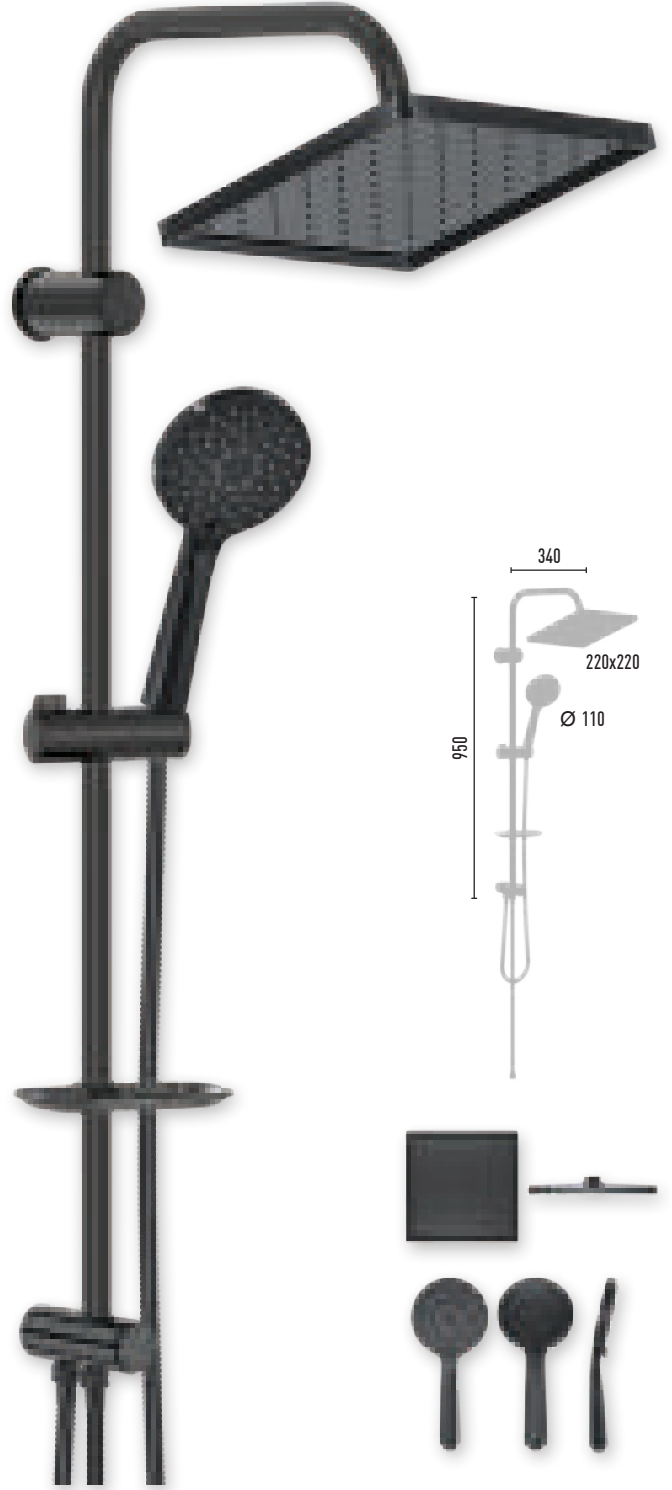

LUXO JET BLACK

VS-2418

1.850 TL 8 Adet/Koli

- 150 cm Pirinç somun, paslanmaz çelik, çift kenetli siyah duş hortumu
- 60 cm Pirinç somun, paslanmaz çelik, çift kenetli siyah duş hortumu
- Ø 22 mm paslanmaz çelik, siyah duş borusu
- Ø 110 mm El duşu - 3 Fonksiyonlu
- 220x220 mm Tepe duşu
- PushMode siyah neo yönlendirici (5 yıl garanti)