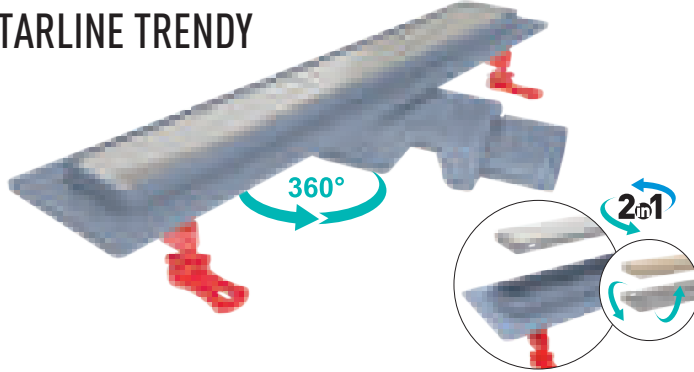

## STARLINE TRENDY

AISI 304 Izgara (Seramik Uyumlu)  
Flanşlı ABS Plastik Gövde 360° Yan Çıkış

Kod	Çıkış	Uzunluk		TL
VLD-563305	Ø 50	30 cm	12	410
VLD-563310	Ø 50	40 cm	12	495
VLD-563315	Ø 50	50 cm	12	565
VLD-563320	Ø 50	60 cm	6	640
VLD-563325	Ø 50	70 cm	6	780
VLD-563330	Ø 50	80 cm	6	855
VLD-563335	Ø 50	90 cm	6	1.050