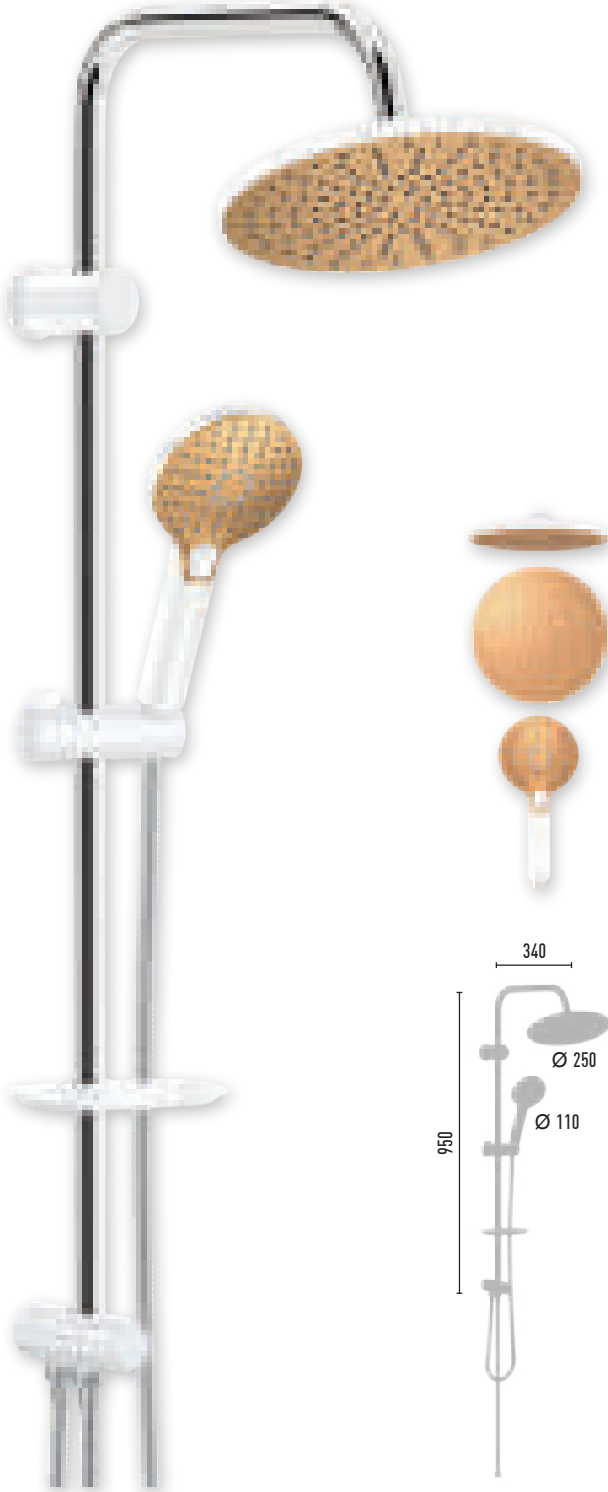

VALENTO GOLD WHITE VS-2603

2.010 TL 8 Adet/Koli

- 150 cm Pirinç insert, paslanmaz neo polish, çift kenetli duş hortumu
- 60 cm Pirinç insert, paslanmaz neo polish, çift kenetli duş hortumu
- Ø 22 mm Krom kaplı, paslanmaz duş borusu
- Ø 110 mm El duşu - 3 Fonksiyonlu
- Ø 250 mm Tepe duşu
- PushMode beyaz neo yönlendirici (5 yıl garanti)