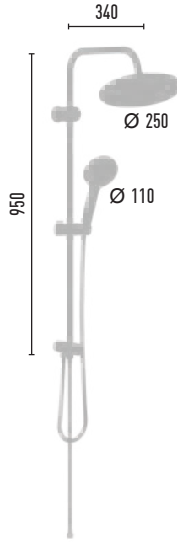

ART CHROME MAT BLACK VS-2621

2.360 TL 8 Adet/Koli

- 150 cm Piriç insert, paslanmaz neo polish, çift kenetli duş hortumu
- 60 cm Piriç insert, paslanmaz neo polish, çift kenetli duş hortumu
- Ø 22 mm Krom kaplı, paslanmaz duş borusu
- Ø 110 mm El duşu - 3 Fonksiyonlu
- Ø 250 mm Tepe duşu
- PushMode mat siyah neo yönlendirici (5 yıl garanti)