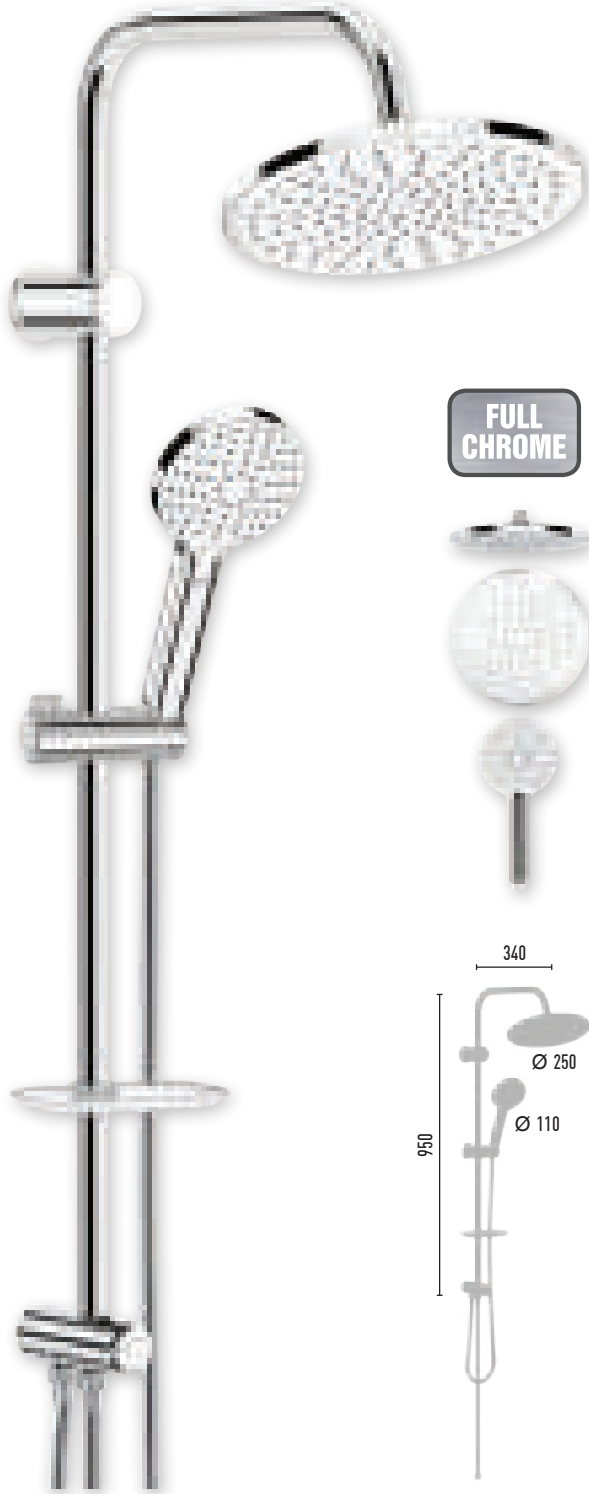

## RAINMAX CHROME ORION VS-2639

2.710 TL 8 Adet/Koli

- 160 cm Piriç somun, NeoFlex krom duş hortumu (5 yıl garanti)
- 70 cm Piriç somun, NeoFlex krom duş hortumu (5 yıl garanti)
- Ø 22 mm Krom kaplı, paslanmaz duş borusu
- Ø 110 mm El duşu - 3 Fonksiyonlu
- Ø 250 mm Tepe duşu
- PushMode krom neo yönlendirici (5 yıl garanti)

## MAXIMA CHROME ORION VS-2642

2.750 TL 8 Adet/Koli

- 160 cm Piriç somun, NeoFlex krom duş hortumu (5 yıl garanti)
- 70 cm Piriç somun, NeoFlex krom duş hortumu (5 yıl garanti)
- Ø 22 mm Krom kaplı, paslanmaz duş borusu
- 95x120 mm El duşu - 3 Fonksiyonlu
- 250x250 mm Tepe duşu
- PushMode krom neo yönlendirici (5 yıl garanti)