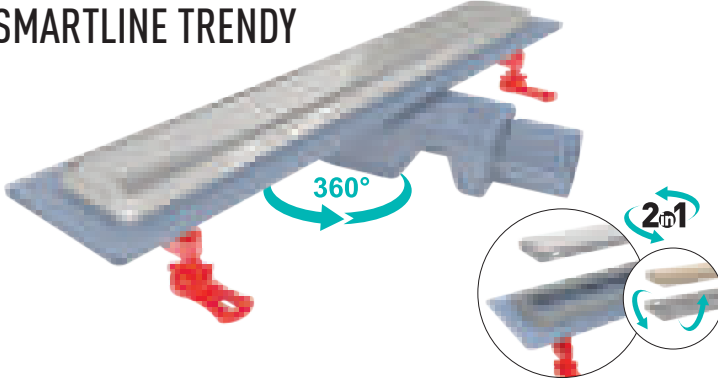

## SMARTLINE TRENDY

AISI 304 Izgara (Seramik Uyumlu)  
ve Çerçeve, Flanşlı ABS Plastik Gövde 360° Yan Çıkış

Kod	Çıkış	Uzunluk	📦	TL
VLD-566310	Ø 50	40 cm	12	665
VLD-566315	Ø 50	50 cm	12	755
VLD-566320	Ø 50	60 cm	6	850
VLD-566325	Ø 50	70 cm	6	1.010
VLD-566330	Ø 50	80 cm	6	1.105
VLD-566335	Ø 50	90 cm	6	1.320