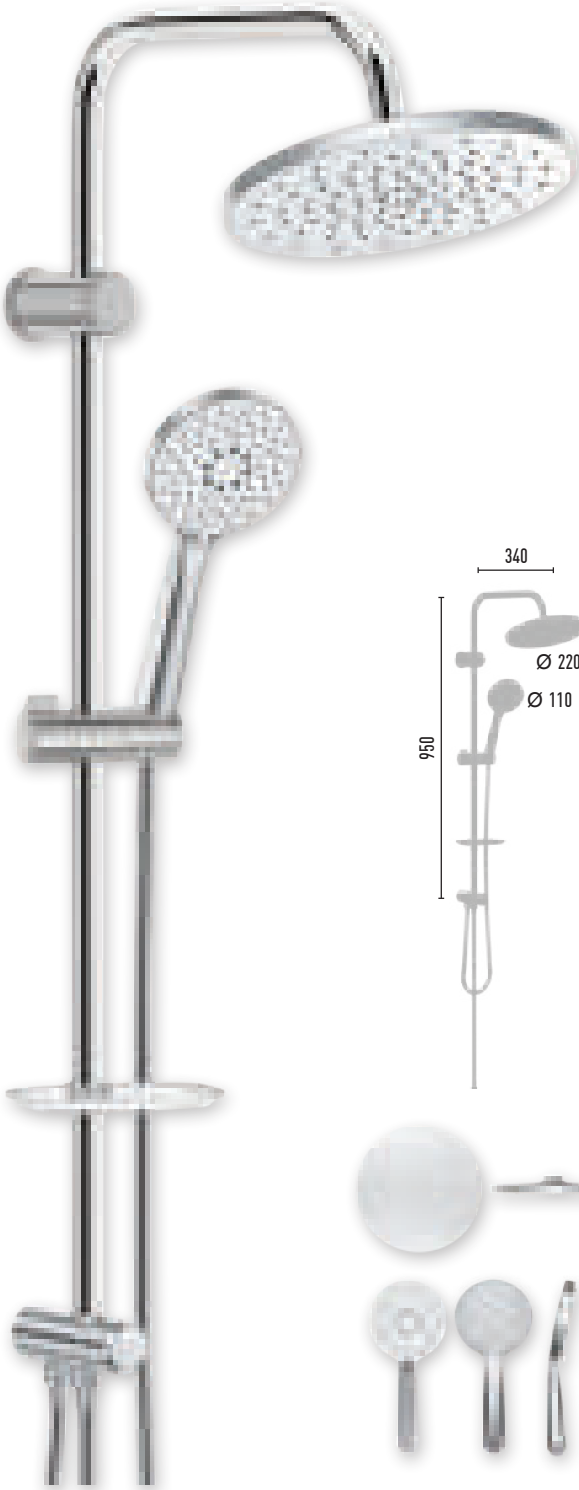

NOBEL MAT CHROME VS-2410

1.750 TL 8 Adet/Koli

- 150 cm Piriç insert, paslanmaz neo polish, çift kenetli duş hortumu
- 60 cm Piriç insert, paslanmaz neo polish, çift kenetli duş hortumu
- Ø 22 mm Krom kaplı, paslanmaz duş borusu
- Ø 110 mm El duşu - 3 Fonksiyonlu
- Ø 220 mm Tepe duşu
- PushMode mat krom neo yönlendirici (5 yıl garanti)