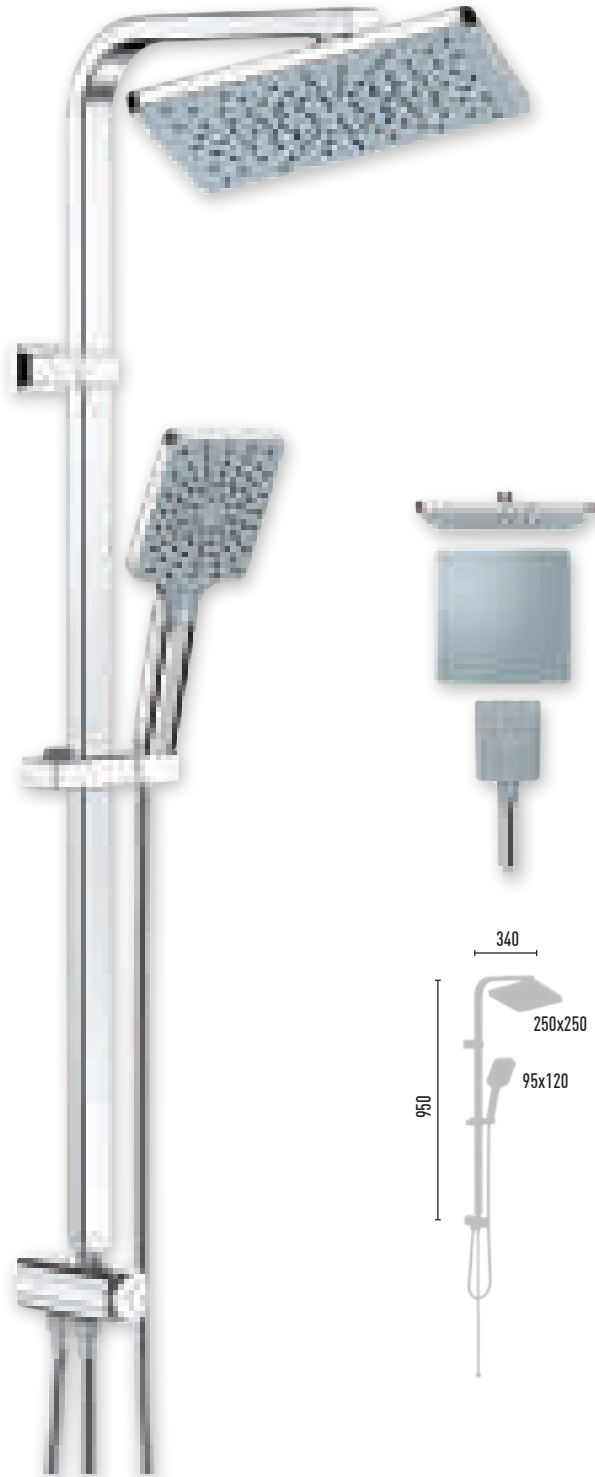

QUADRO MAXIMA ORION VS-2727

3.550 TL 8 Adet/Koli

- 160 cm Piriç somun, NeoFlex krom duş hortumu (5 yıl garanti)
- 70 cm Piriç somun, NeoFlex krom duş hortumu (5 yıl garanti)
- 18x30 mm Krom kaplı, paslanmaz kare duş borusu
- 95x120 mm EL duşu - 3 Fonksiyonlu
- 250x250 mm Tepe duşu
- PushMode krom neo yönlendirici (5 yıl garanti)