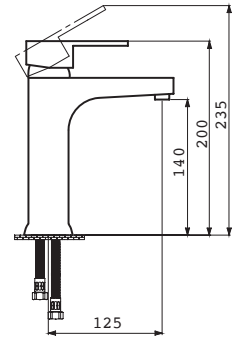

Lavabo
Bataryası