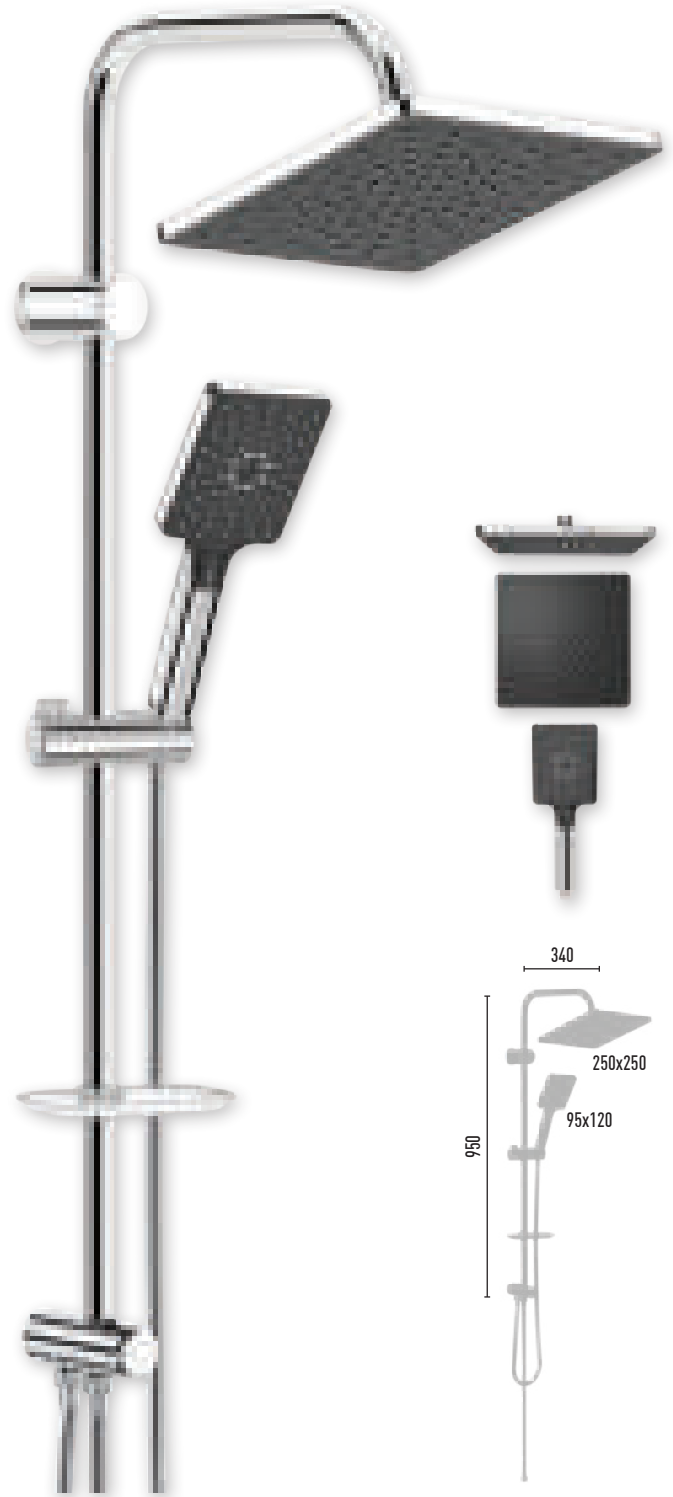

## MAXIMA CHROME

VS-2630

2.750 TL 8 Adet/Koli

- 160 cm Piriç somun, NeoFlex krom duş hortumu (5 yıl garanti)
- 70 cm Piriç somun, NeoFlex krom duş hortumu (5 yıl garanti)
- Ø 22 mm Krom kaplı, paslanmaz duş borusu
- 95x120 mm El duşu - 3 Fonksiyonlu
- 250x250 mm Tepe duşu
- PushMode krom neo yönlendirici (5 yıl garanti)

## RAINMAX CHROME SPACE VS-2633

2.710 TL 8 Adet/Koli

- 160 cm Piriç somun, NeoFlex krom duş hortumu (5 yıl garanti)
- 70 cm Piriç somun, NeoFlex krom duş hortumu (5 yıl garanti)
- Ø 22 mm Krom kaplı, paslanmaz duş borusu
- Ø 110 mm El duşu - 3 Fonksiyonlu
- Ø 250 mm Tepe duşu
- PushMode krom neo yönlendirici (5 yıl garanti)