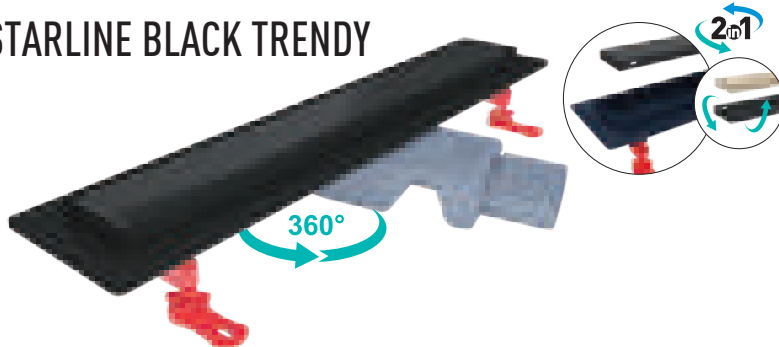

STARLINE BLACK TRENDY

AISI 304 Siyah Izgara (Seramik Uyumlu)
Flanşlı ABS Plastik Gövde 360° Yan Çıkış

Kod	Çıkış	Uzunluk		TL
VLD-563410	Ø 50	40 cm	12	580
VLD-563420	Ø 50	60 cm	6	760