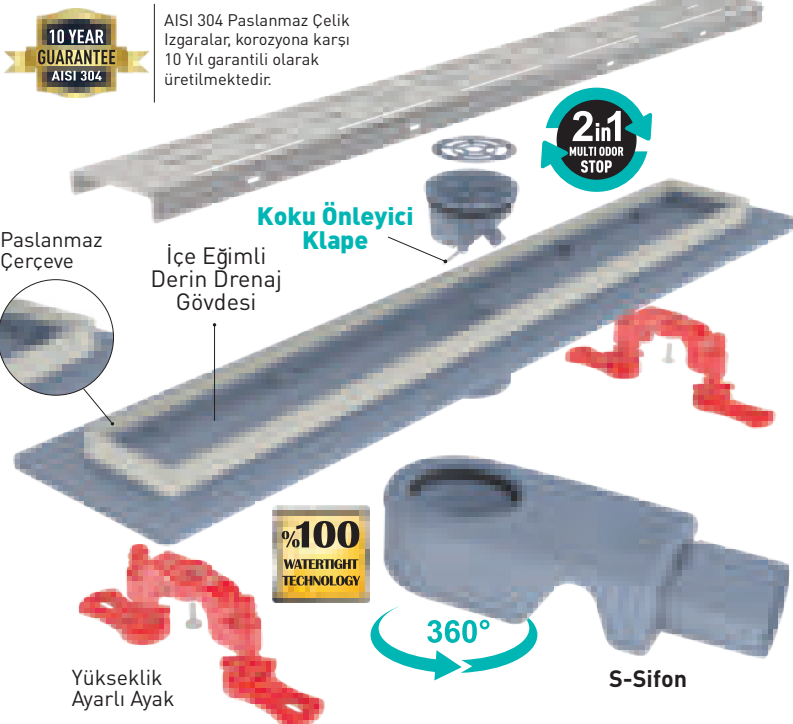

Bu sistemin montaj videosunu
Youtube Valtemo TV kanalından izleyebilirsiniz