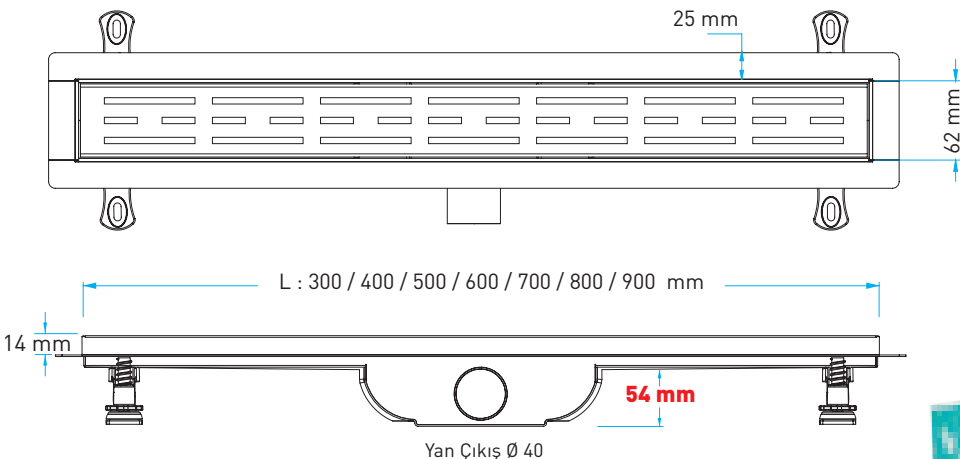

AISI  
304  
IZGARA

ABS  
GÖVDE

AISI  
304  
ÇERÇEVE

KOLAY  
TEMİZLİK

KOLAY  
MONTAJ

MADE IN **Türkiye**

Bu sistemin montaj videosunu  
**Youtube Valtemo TV**  
kanalından izleyebilirsiniz

Kutu içeriğinde bulunan Ø40-Ø50 Adaptör ile  
Ø50 mm tesisat montajına uygundur