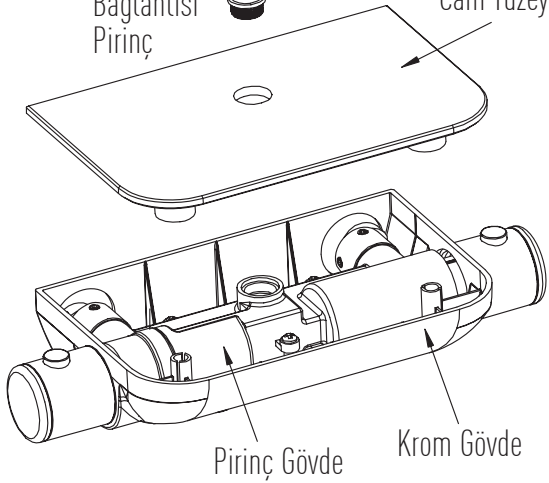

Boru Çıkış
Bağlantısı
Pirinç

Cam Yüzey