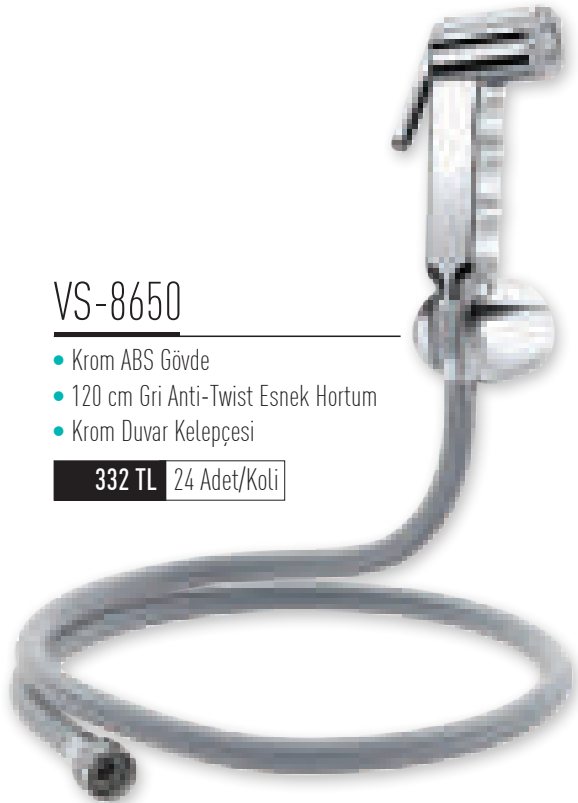

VS-8650

- Krom ABS Gövde
- 120 cm Gri Anti-Twist Esnek Hortum
- Krom Duvar Kelepçesi

332 TL 24 Adet/Koli