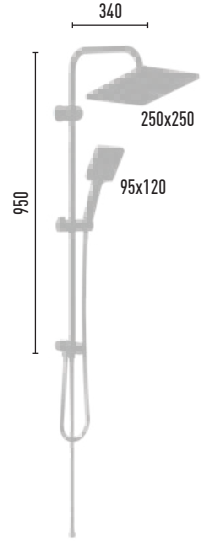

NEO CHROME MAT BLACK VS-2624

2.400 TL 8 Adet/Koli

- 150 cm Piriç insert, paslanmaz neo polish, çift kenetli duş hortumu
- 60 cm Piriç insert, paslanmaz neo polish, çift kenetli duş hortumu
- Ø 22 mm Krom kaplı, paslanmaz duş borusu
- 95x120 mm El duşu - 3 Fonksiyonlu
- 250x250 mm Tepe duşu
- PushMode mat siyah neo yönlendirici (5 yıl garanti)