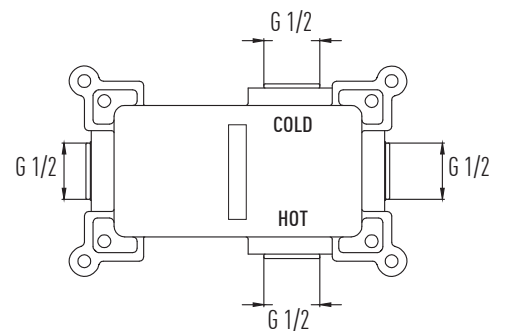

Ankastre Banyo Bataryası - 2 Yön