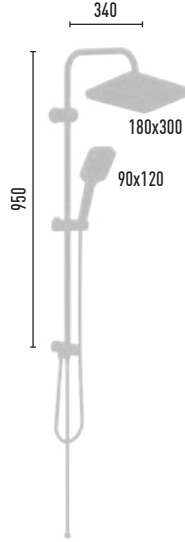

180x300 CONCAVE FACEPLATE DESIGN

REFLEX VS-2909

3.500 TL 8 Adet/Koli

- 160 cm Piriç somun, NeoFlex krom duş hortumu (5 yıl garanti)
- 70 cm Piriç somun, NeoFlex krom duş hortumu (5 yıl garanti)
- Ø 22 mm Krom kaplı, paslanmaz duş borusu
- 90x120 mm EL duşu - 3 Fonksiyonlu
- 180x300 mm Tepe duşu
- PushMode krom neo yönlendirici (5 yıl garanti)