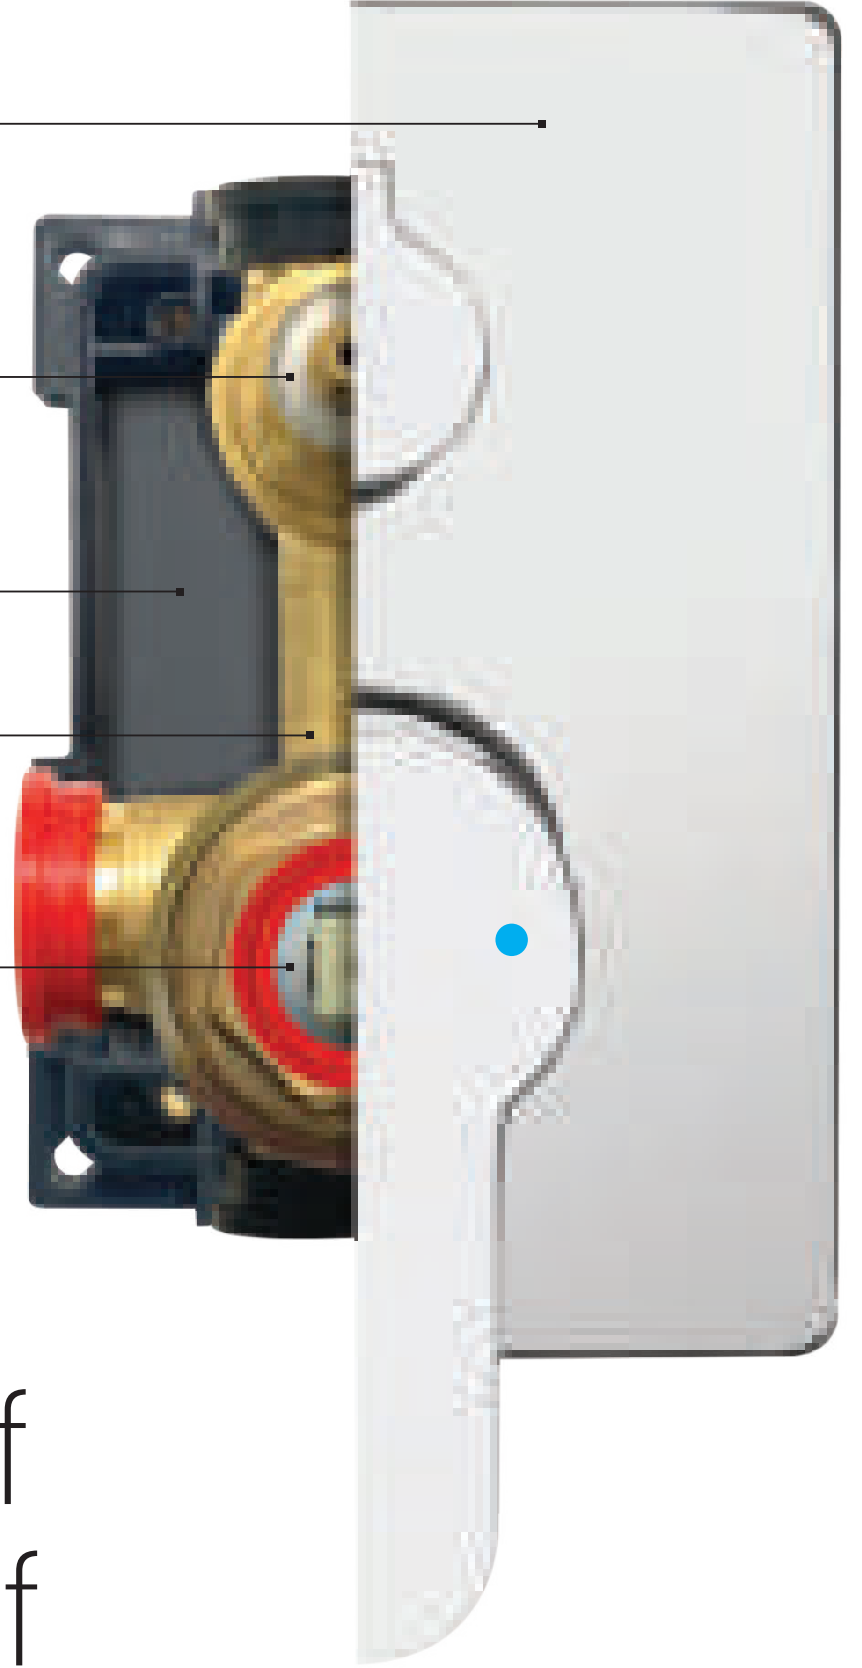

YÜKSEK KALİTELİ
KROM KAPLAMA

UZUN ÖMÜRLÜ
PİRİNÇ YÖNLENDİRİCİ

MAXIMUM
SU AKIŞI

PİRİNÇ GÖVDE

40 mm
SERAMİK KARTUŞ

Noiseproof Waterproof Easybox

MADE IN Türkiye