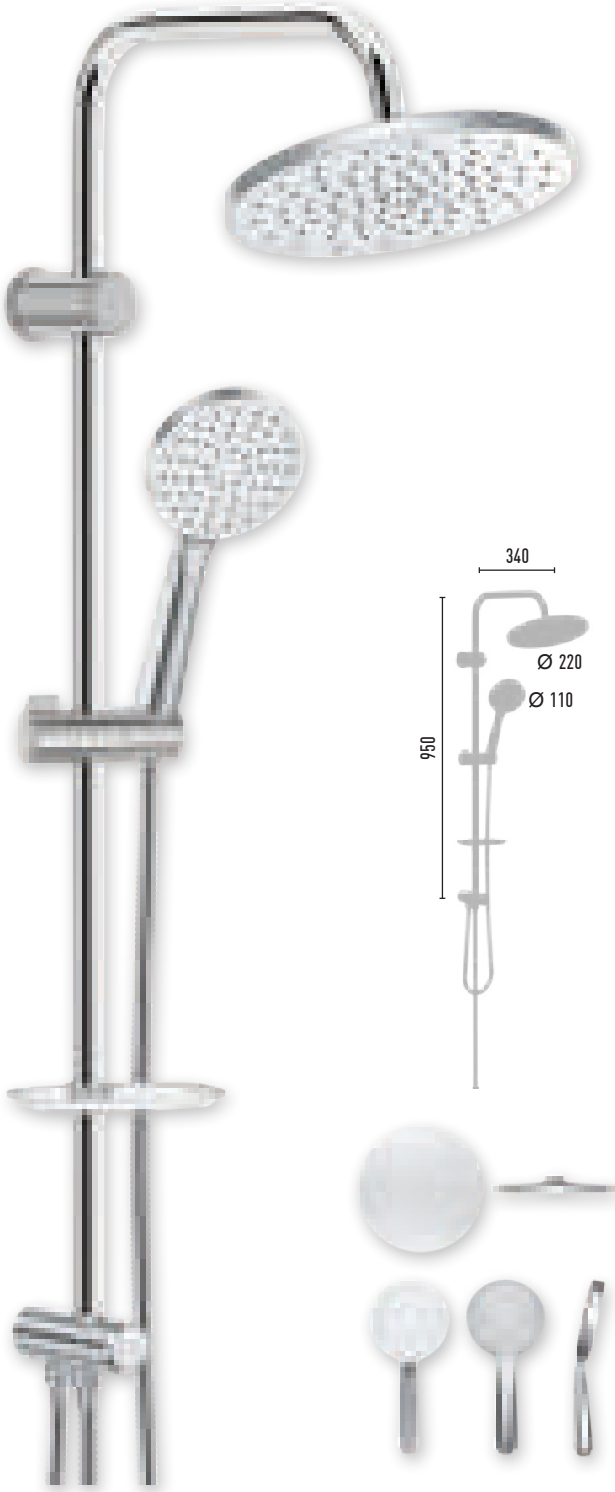

## QUEEN MAT GOLD NEO

VS-2230

1.750 TL 8 Adet/Koli

- 150 cm Pirinç insert, paslanmaz neo polish, çift kenetli duş hortumu
- 60 cm Pirinç insert, paslanmaz neo polish, çift kenetli duş hortumu
- Ø 22 mm Krom kaplı, paslanmaz duş borusu
- 90x110 mm El duşu - 1 Fonksiyonlu
- 220x220 mm Tepe duşu
- PushMode mat gold neo yönlendirici (5 yıl garanti)

## GRANDO BRONZY

VS-2233

1.700 TL 8 Adet/Koli

- 150 cm Piriç insert, paslanmaz neo polish, çift kenetli duş hortumu
- 60 cm Piriç insert, paslanmaz neo polish, çift kenetli duş hortumu
- Ø 22 mm Krom kaplı, paslanmaz duş borusu
- Ø 110 mm El duşu - 1 Fonksiyonlu
- Ø 220 mm Tepe duşu
- PushMode siyah neo yönlendirici (5 yıl garanti)

## QUEEN BRONZY

VS-2236

1.700 TL 8 Adet/Koli

- 150 cm Piriç insert, paslanmaz neo polish, çift kenetli duş hortumu
- 60 cm Piriç insert, paslanmaz neo polish, çift kenetli duş hortumu
- Ø 22 mm Krom kaplı, paslanmaz duş borusu
- 90x110 mm El duşu - 1 Fonksiyonlu
- 220x220 mm Tepe duşu
- PushMode siyah neo yönlendirici (5 yıl garanti)