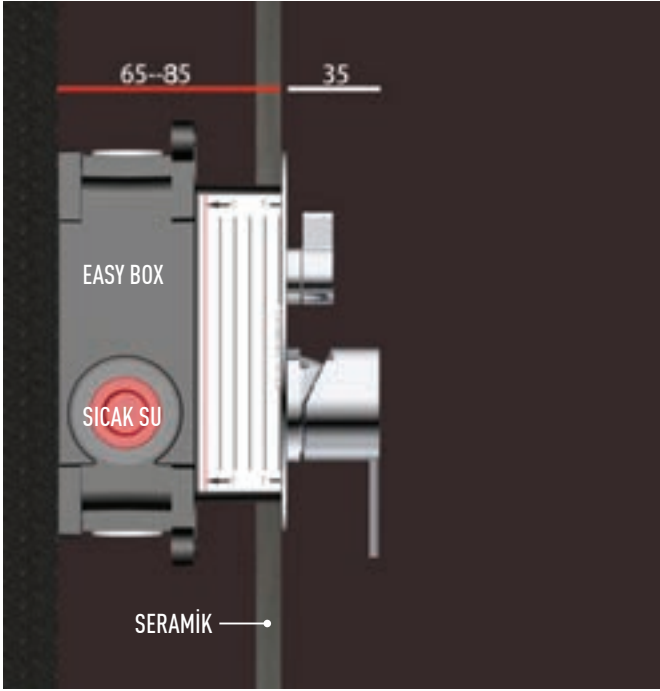

Sessiz Ankastre Banyo Bataryası 2 Yön