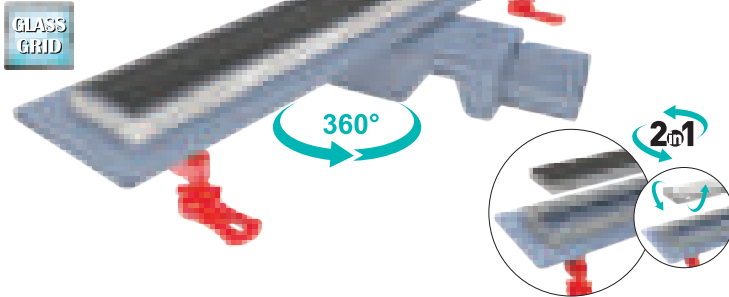

SMARTLINE ARTY

Siyah Cam Izgara, AISI 304 Çerçeve
Flanşlı ABS Plastik Gövde 360° Yan Çıkış

Kod	Çıkış	Uzunluk	📦	TL
VLD-567310	Ø 50	40 cm	12	1.045
VLD-567320	Ø 50	60 cm	6	1.310
VLD-567330	Ø 50	80 cm	6	1.645

MADE IN Turkey