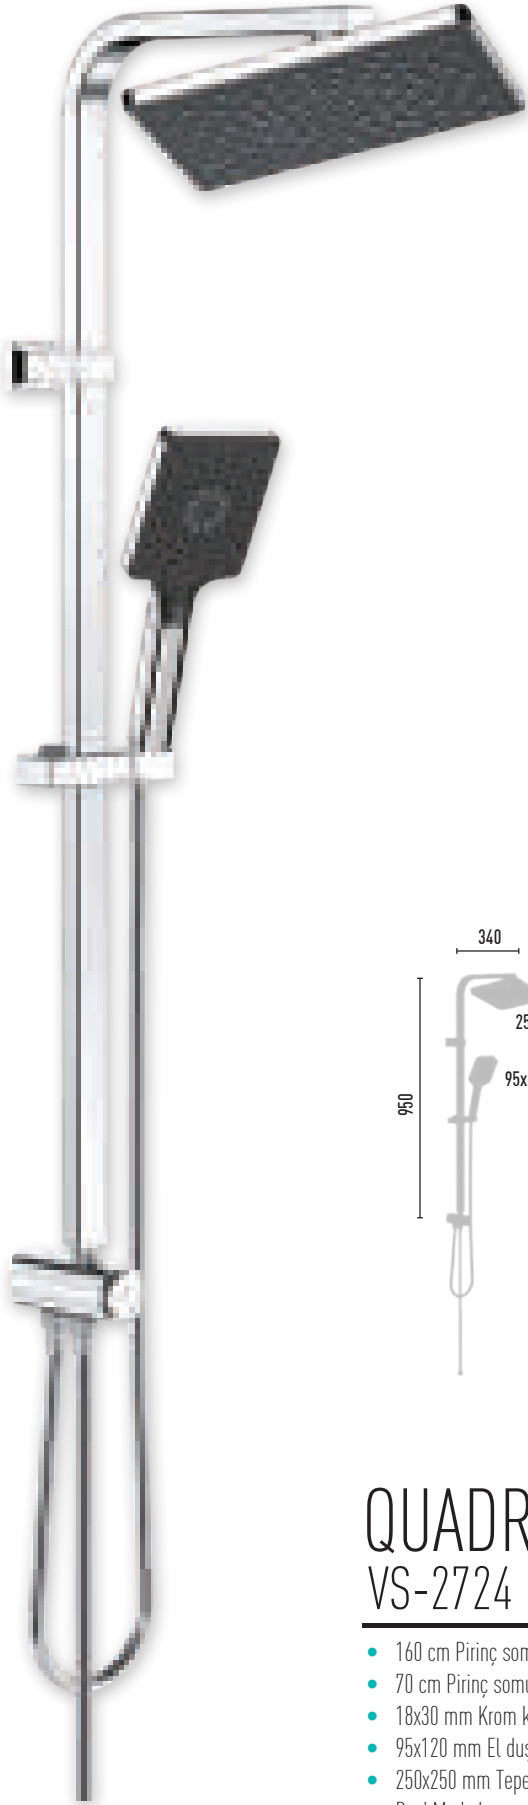

FEEL THE
SOFTNESS