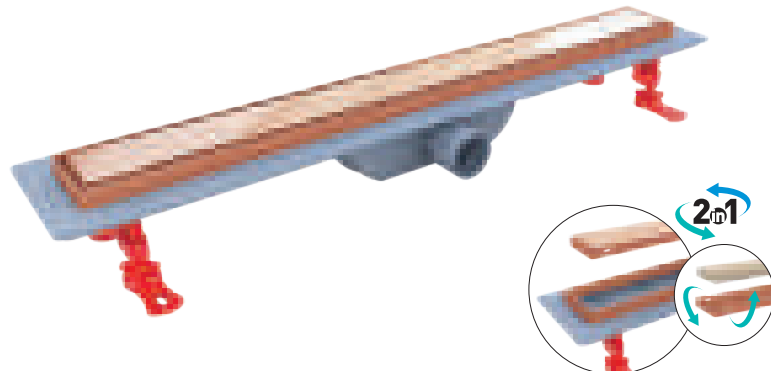

DUCOLINE BRONZE TRENDY

AISI 304 Bronze Izgara ve Çerçeve (Seramik Uyumlu),
Flanşlı ABS Plastik Gövde - Yan Çıkış

Kod	Çıkış	Uzunluk		TL
VLD-597610	Ø 50	40 cm	12	1.465
VLD-597620	Ø 50	60 cm	6	2.060