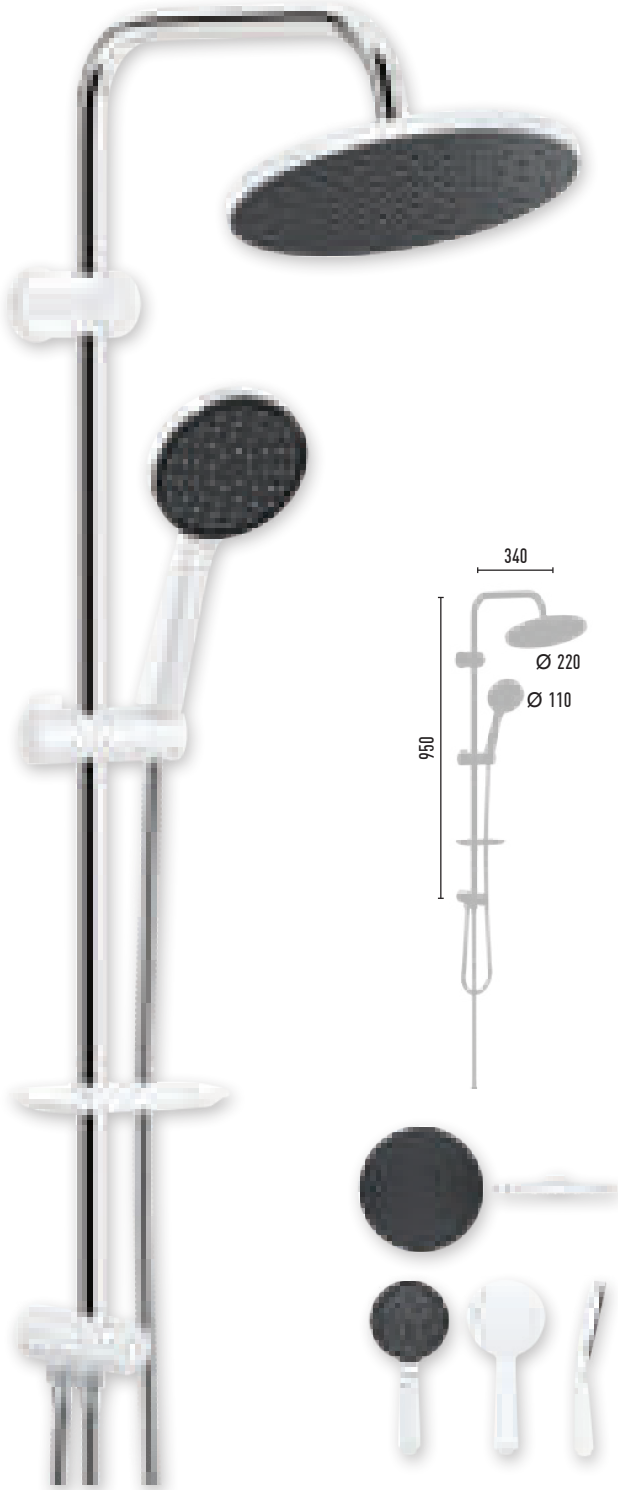

## GRANDO FESTINO

VS-2215

1.460 TL 8 Adet/Koli

- 150 cm Piriç insert, paslanmaz neo polish, çift kenetli duş hortumu
- 60 cm Piriç insert, paslanmaz neo polish, çift kenetli duş hortumu
- Ø 22 mm Krom kaplı, paslanmaz duş borusu
- Ø 110 mm El duşu - 1 Fonksiyonlu
- Ø 220 mm Tepe duşu
- PushMode siyah neo yönlendirici (5 yıl garanti)

## QUEEN FESTINO

VS-2218

1.460 TL 8 Adet/Koli

- 150 cm Piriç insert, paslanmaz neo polish, çift kenetli duş hortumu
- 60 cm Piriç insert, paslanmaz neo polish, çift kenetli duş hortumu
- Ø 22 mm Krom kaplı, paslanmaz duş borusu
- 90x110 mm El duşu - 1 Fonksiyonlu
- 220x220 mm Tepe duşu
- PushMode siyah neo yönlendirici (5 yıl garanti)