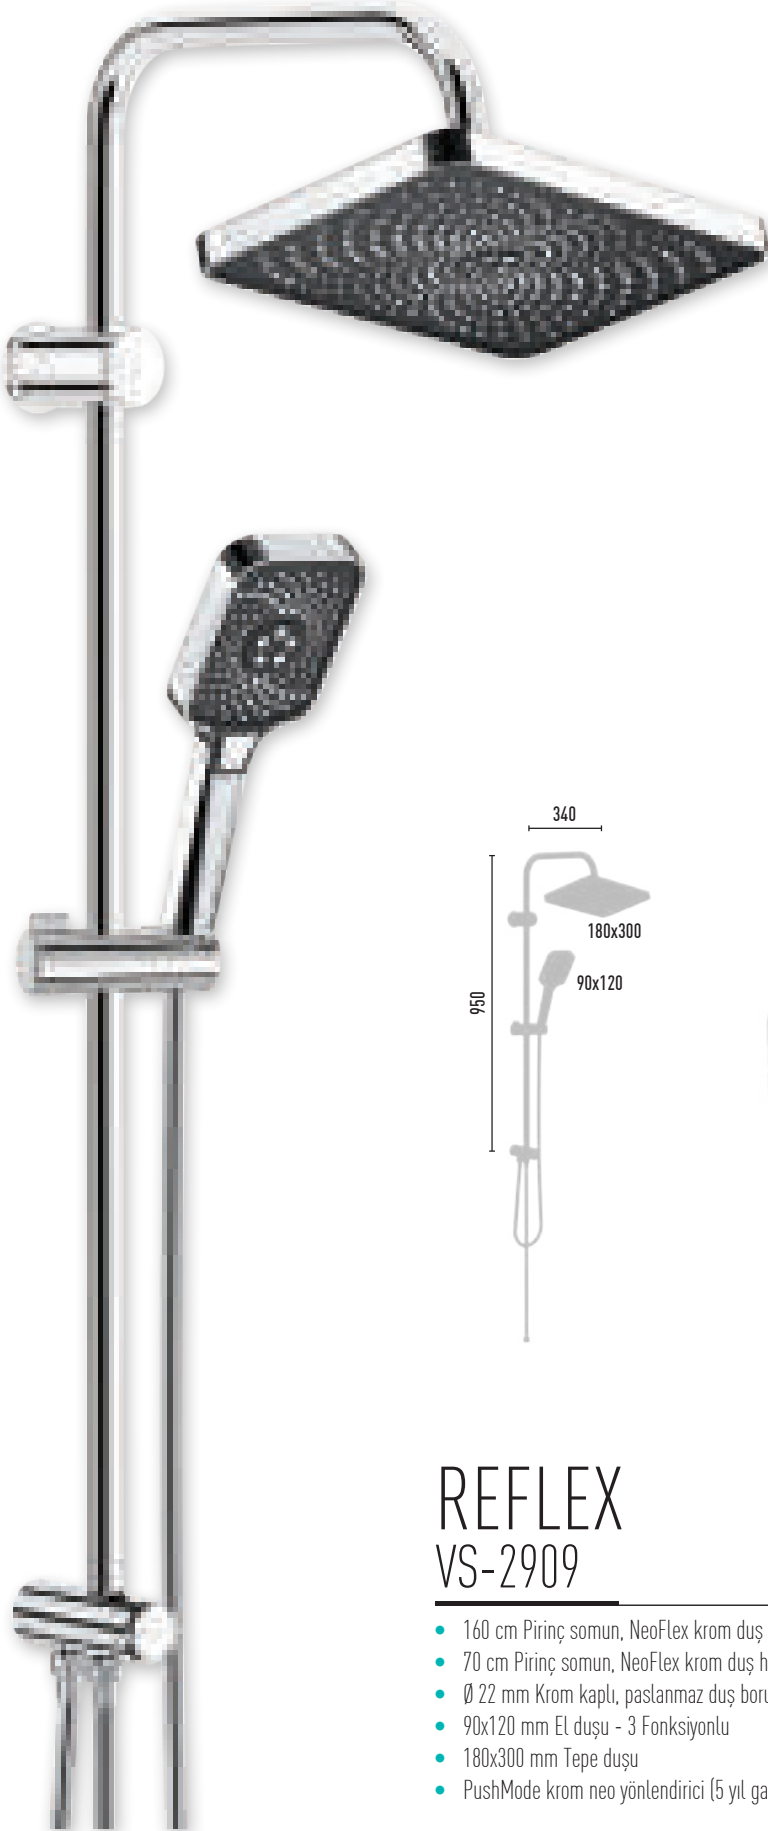

180x300 CONCAVE FACEPLATE DESIGN

REFLEX VS-2909

3.500 TL 8 Adet/Koli

- 160 cm Piriç somun, NeoFlex krom duş hortumu (5 yıl garanti)
- 70 cm Piriç somun, NeoFlex krom duş hortumu (5 yıl garanti)
- Ø 22 mm Krom kaplı, paslanmaz duş borusu
- 90x120 mm EL duşu - 3 Fonksiyonlu
- 180x300 mm Tepe duşu
- PushMode krom neo yönlendirici (5 yıl garanti)