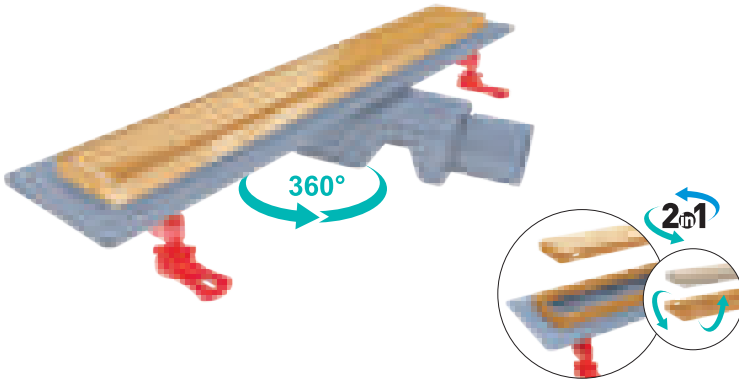

### SMARTLINE GOLD TRENDY

AISI 304 Gold Izgara ve Çerçeve (Seramik Uyumlu),  
Flanşlı ABS Plastik Gövde - 360° Yan Çıkış

Kod	Çıkış	Uzunluk		TL
VLD-566510	Ø 50	40 cm	12	1.300
VLD-566520	Ø 50	60 cm	6	1.800