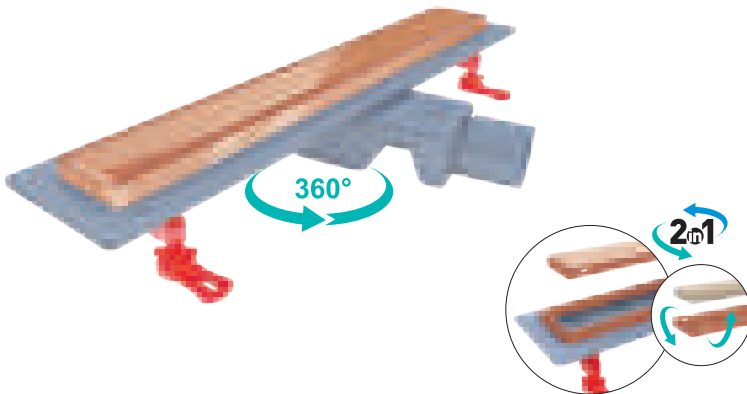

SMARTLINE BRONZE TRENDY

AISI 304 Bronze Izgara ve Çerçeve (Seramik Uyumlu),
Flanşlı ABS Plastik Gövde - 360° Yan Çıkış

Kod	Çıkış	Uzunluk		TL
VLD-566610	Ø 50	40 cm	12	1.400
VLD-566620	Ø 50	60 cm	6	1.950