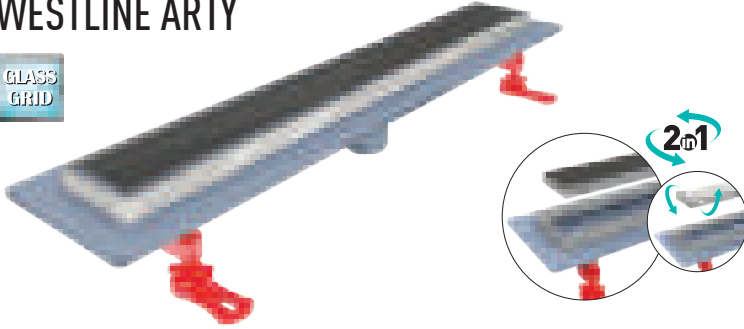

WESTLINE ARTY

GLASS
GRID