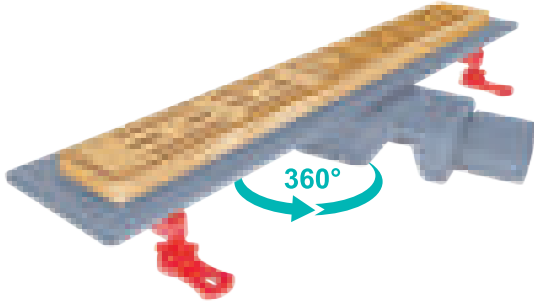

SMARTLINE GOLD BASE

AISI 304 Gold Izgara ve Çerçeve,
Flanşlı ABS Plastik Gövde - 360° Yan Çıkış

Kod	Çıkış	Uzunluk		TL
VLD-565510	Ø 50	40 cm	12	1.300
VLD-565520	Ø 50	60 cm	6	1.800