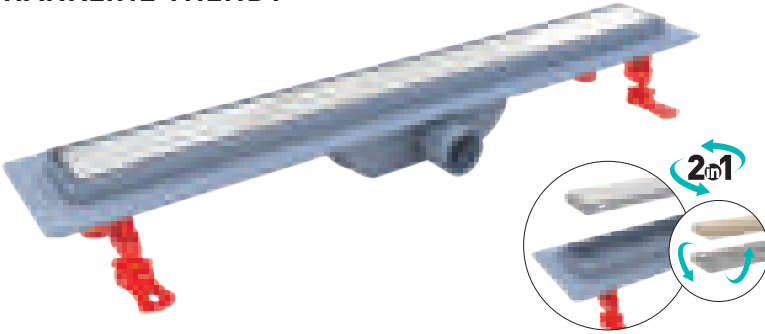

HARKLINE TRENDY