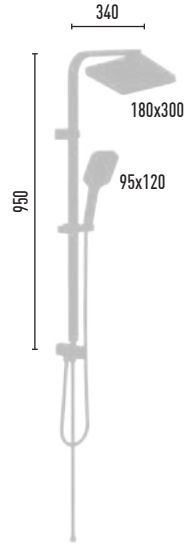

QUADRO REFLEX VS-2715

4.300 TL 8 Adet/Koli

- 160 cm Piriç somun, NeoFlex krom duş hortumu (5 yıl garanti)
- 70 cm Piriç somun, NeoFlex krom duş hortumu (5 yıl garanti)
- 18x30 mm Krom kaplı, paslanmaz kare duş borusu
- 95x120 mm El duşu - 3 Fonksiyonlu
- 180x300 mm Tepe duşu
- PushMode krom neo yönlendirici (5 yıl garanti)