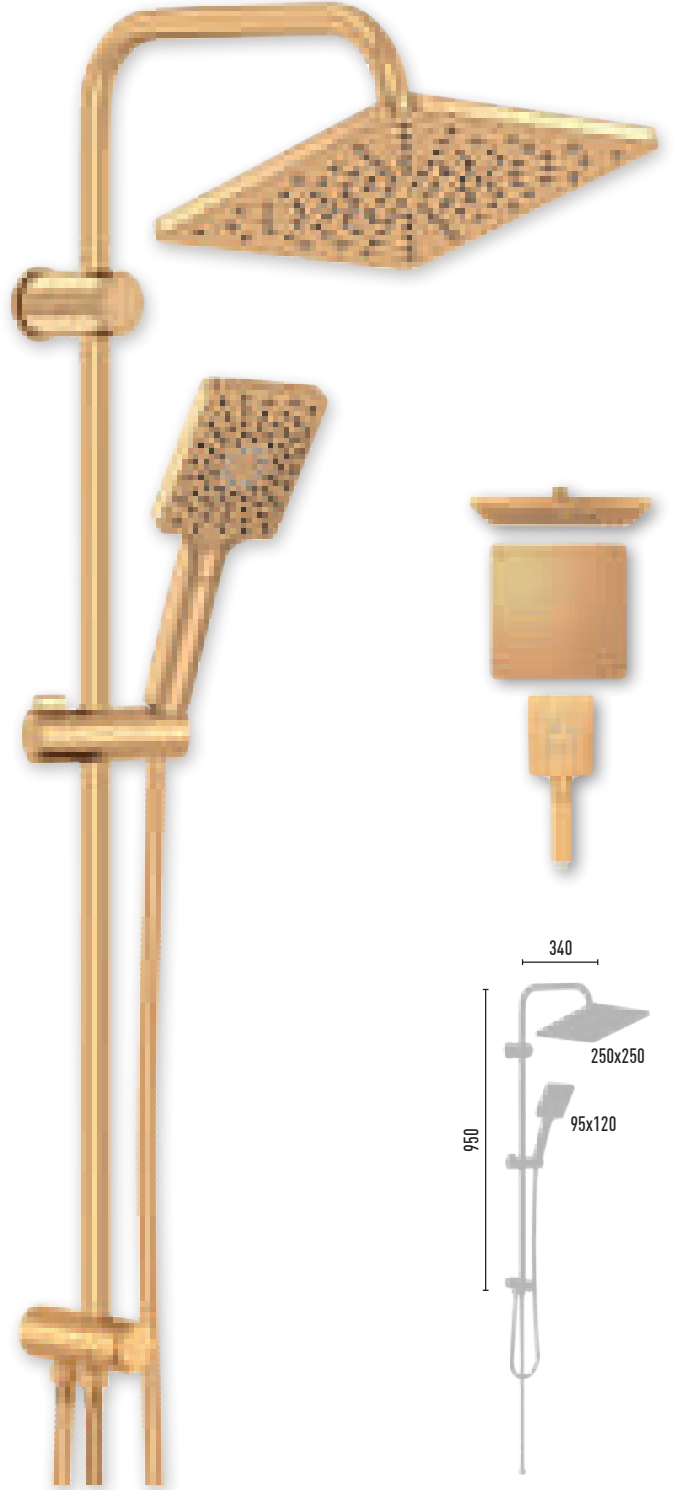

## MAXIMA RITMO MAT GOLD

VS-2690

2.400 TL 8 Adet/Koli

- 150 cm Piriç somun, paslanmaz çelik, çift kenetli siyah duş hortumu
- 60 cm Piriç somun, paslanmaz çelik, çift kenetli siyah duş hortumu
- Ø 22 mm paslanmaz çelik, siyah duş borusu
- 95x120 mm El duşu - 3 Fonksiyonlu
- 250x250 mm Tepe duşu
- PushMode mat gold neo yönlendirici (5 yıl garanti)

## RAINMAX MAT GOLD

VS-2658

2.560 TL 8 Adet/Koli

- 150 cm Piriç somun, paslanmaz çelik, çift kenetli gold duş hortumu
- 60 cm Piriç somun, paslanmaz çelik, çift kenetli gold duş hortumu
- Ø 22 mm paslanmaz çelik, gold duş borusu
- Ø 110 mm El duşu - 3 Fonksiyonlu
- Ø 250 mm Tepe duşu
- PushMode mat gold neo yönlendirici (5 yıl garanti)

## MAXIMA MAT GOLD

VS-2688

2.600 TL 8 Adet/Koli

- 150 cm Piriç somun, paslanmaz çelik, çift kenetli gold duş hortumu
- 60 cm Piriç somun, paslanmaz çelik, çift kenetli gold duş hortumu
- Ø 22 mm paslanmaz çelik, gold duş borusu
- 95x120 mm El duşu - 3 Fonksiyonlu
- 250x250 mm Tepe duşu
- PushMode mat gold neo yönlendirici (5 yıl garanti)