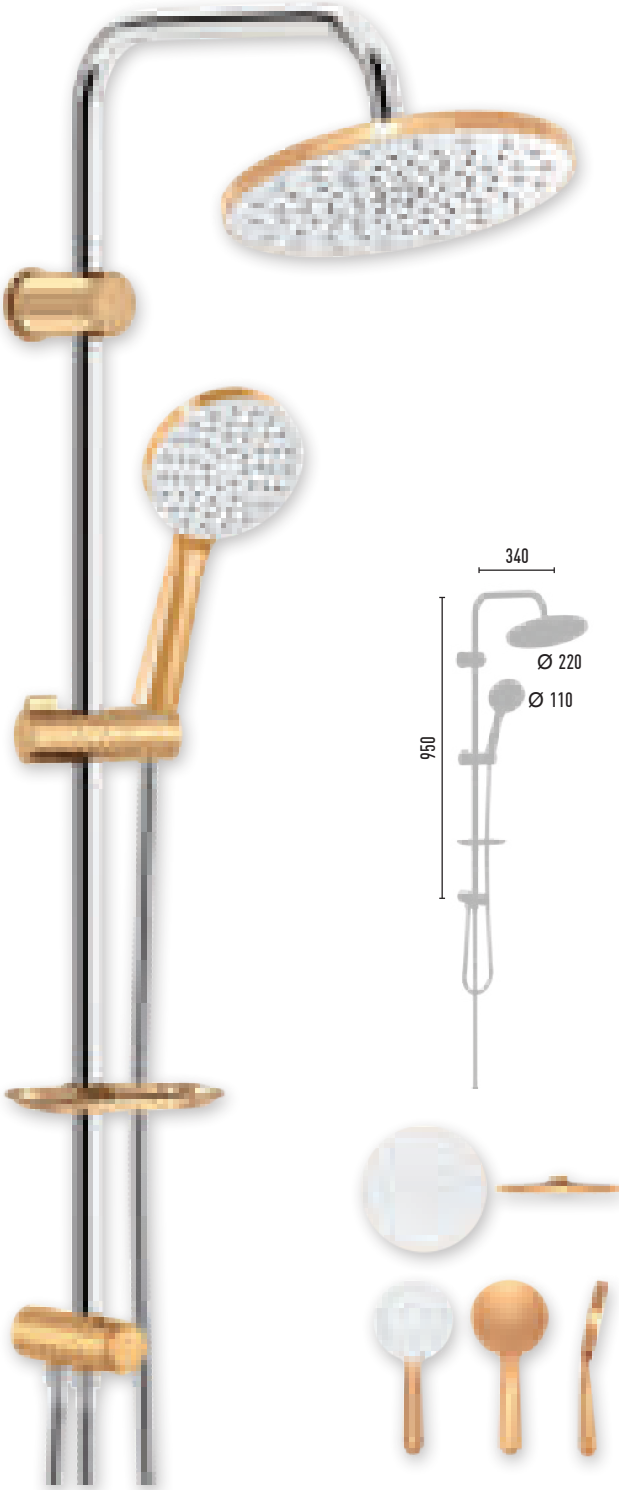

## QUEEN FESTINO

VS-2218

1.460 TL 8 Adet/Koli

- 150 cm Piriç insert, paslanmaz neo polish, çift kenetli duş hortumu
- 60 cm Piriç insert, paslanmaz neo polish, çift kenetli duş hortumu
- Ø 22 mm Krom kaplı, paslanmaz duş borusu
- 90x110 mm El duşu - 1 Fonksiyonlu
- 220x220 mm Tepe duşu
- PushMode siyah neo yönlendirici (5 yıl garanti)

**GRANDO FELIX**  
VS-2221

1.460 TL 8 Adet/Koli

- 150 cm Piriç insert, paslanmaz neo polish, çift kenetli duş hortumu
- 60 cm Piriç insert, paslanmaz neo polish, çift kenetli duş hortumu
- Ø 22 mm Krom kaplı, paslanmaz duş borusu
- Ø 110 mm El duşu - 1 Fonksiyonlu
- Ø 220 mm Tepe duşu
- PushMode beyaz neo yönlendirici (5 yıl garanti)

**QUEEN FELIX**  
VS-2224

1.460 TL 8 Adet/Koli

- 150 cm Piriç insert, paslanmaz neo polish, çift kenetli duş hortumu
- 60 cm Piriç insert, paslanmaz neo polish, çift kenetli duş hortumu
- Ø 22 mm Krom kaplı, paslanmaz duş borusu
- 90x110 mm El duşu - 1 Fonksiyonlu
- 220x220 mm Tepe duşu
- PushMode beyaz neo yönlendirici (5 yıl garanti)