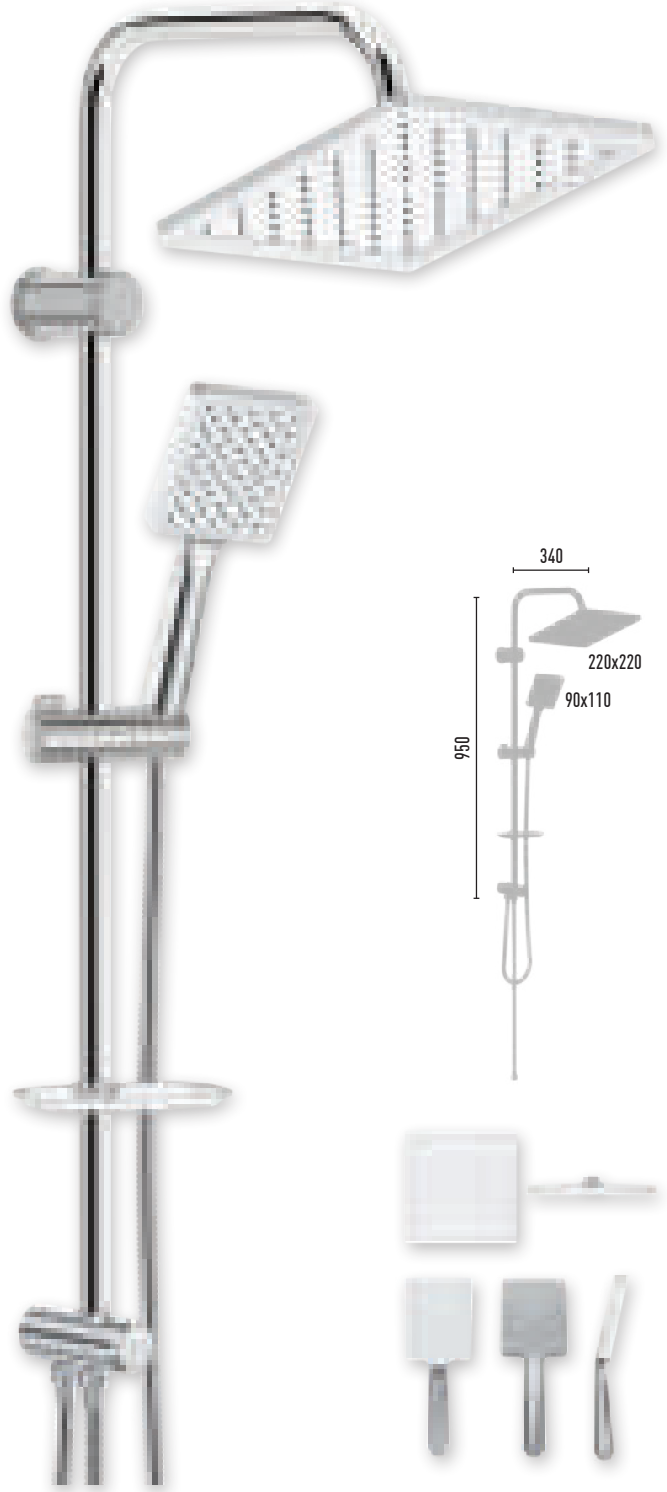

## QUEEN BRONZY

VS-2236

1.700 TL 8 Adet/Koli

- 150 cm Piriç insert, paslanmaz neo polish, çift kenetli duş hortumu
- 60 cm Piriç insert, paslanmaz neo polish, çift kenetli duş hortumu
- Ø 22 mm Krom kaplı, paslanmaz duş borusu
- 90x110 mm El duşu - 1 Fonksiyonlu
- 220x220 mm Tepe duşu
- PushMode siyah neo yönlendirici (5 yıl garanti)

## GRANDO MAT CHROME

VS-2239

1.580 TL 8 Adet/Koli

- 150 cm Piriç insert, paslanmaz neo polish, çift kenetli duş hortumu
- 60 cm Piriç insert, paslanmaz neo polish, çift kenetli duş hortumu
- Ø 22 mm Krom kaplı, paslanmaz duş borusu
- Ø 110 mm El duşu - 1 Fonksiyonlu
- Ø 220 mm Tepe duşu
- PushMode mat krom neo yönlendirici (5 yıl garanti)