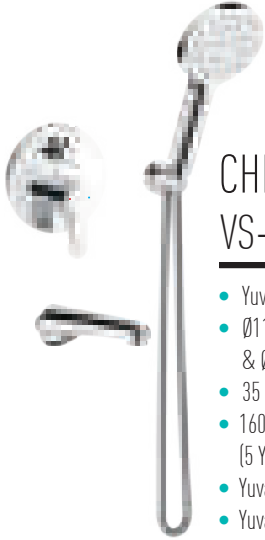

CHROMAX
VS-4069

6.990 TL

- Yuvarlak 3 yönlü piriç ankastre krom batarya
- Ø110 mm full krom 3Jet el duşu VS-9362 & Ø240 mm full krom tepe duşu VS-9948
- 35 cm - Ø 20 mm Paslanmaz krom duş borusu
- 160 cm Piriç somun, NeoFlex krom duş hortumu (5 Yıl garanti)
- Yuvarlak askılı krom su çıkış dirseği
- Yuvarlak piriç su çıkış ucu - krom