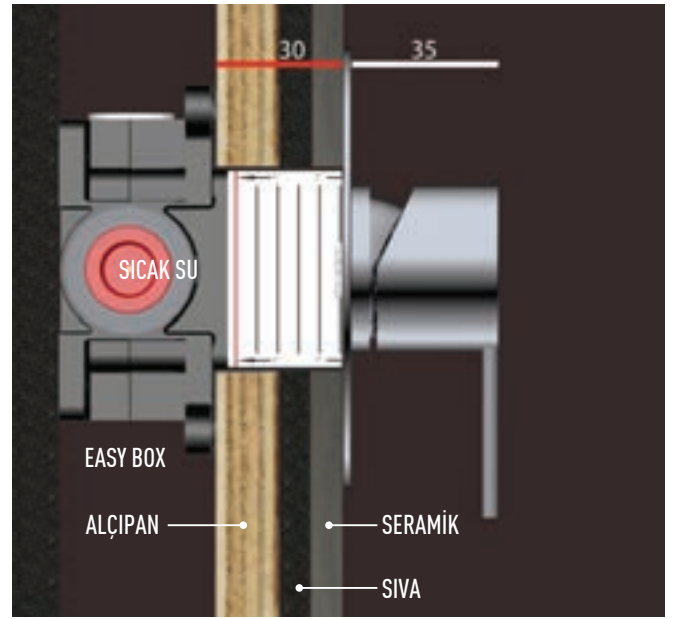

Deneyim ilk grte balar.

SOFT  
**SLICON**  
NOZZLE

 **Valtemo**<sup>®</sup>  
EUROPE

Mükemmel uyum için  
Valtemo'dan yenilikçi  
ürünler

MADE IN **Türkiye**

MÜKEMMEL  
TASARIMI İLE  
KOLAY KURULUM

ANKASTRE  
ÜRÜNLER