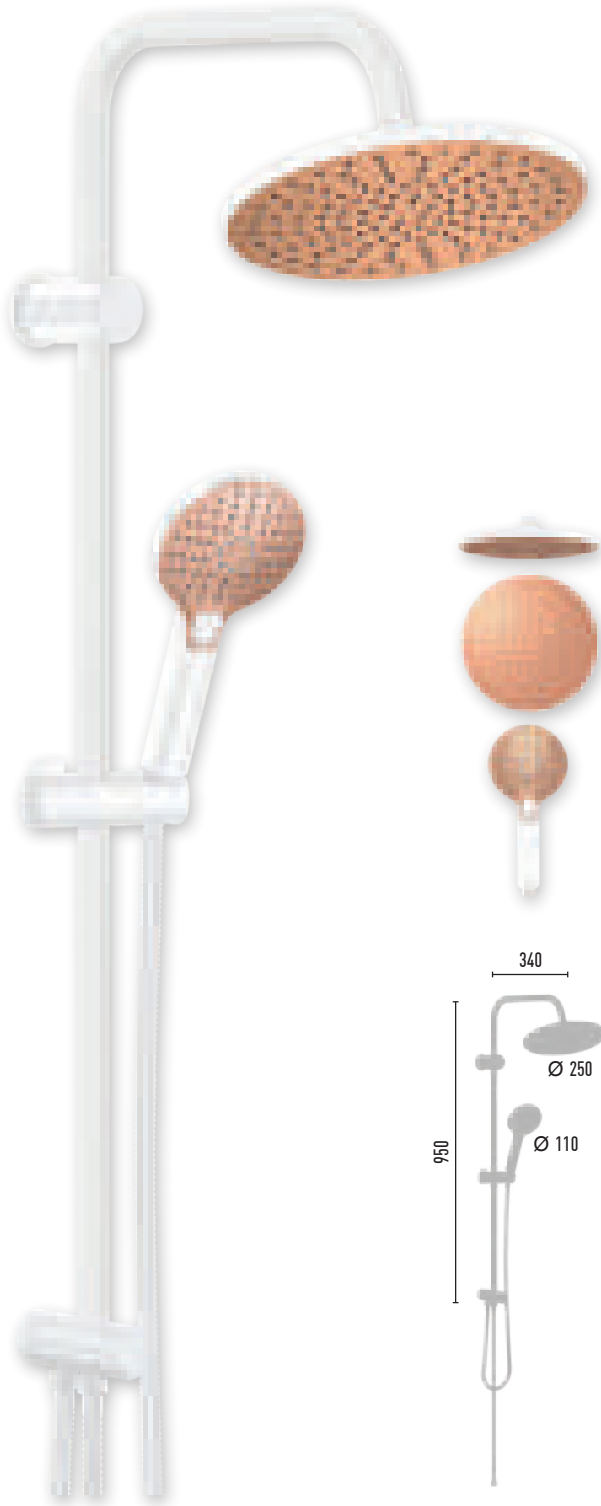

CHOOSE YOUR MODE

TS EN 1112
TS EN 1113

Shower Systems

RAINMAX BRONZE WHITE VS-2675

2.260 TL 8 Adet/Koli

- 150 cm Piriç somun, paslanmaz çelik, çift kenetli beyaz duş hortumu
- 60 cm Piriç somun, paslanmaz çelik, çift kenetli beyaz duş hortumu
- Ø 22 mm paslanmaz çelik, beyaz duş borusu
- Ø 110 mm El duşu - 3 Fonksiyonlu
- Ø 250 mm Tepe duşu
- PushMode beyaz neo yönlendirici (5 yıl garanti)