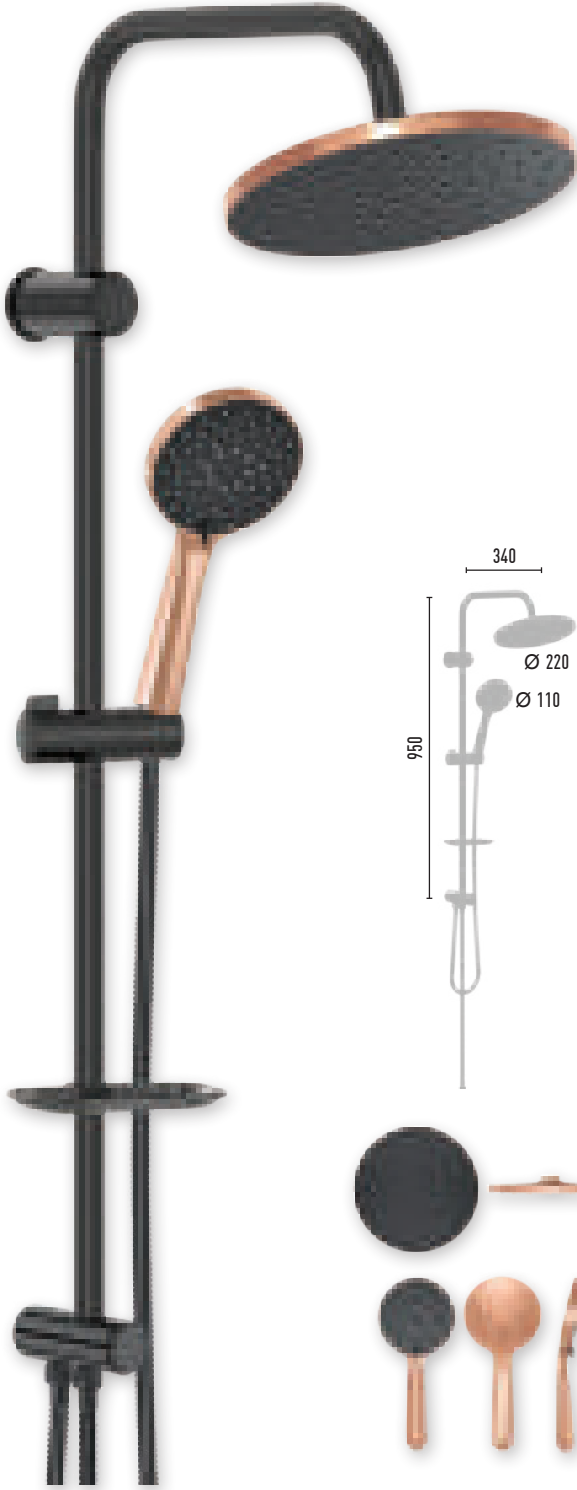

NOBEL BRONZE BLACK
VS-2421

1.950 TL 8 Adet/Koli

- 150 cm Pirinç somun, paslanmaz çelik, çift kenetli siyah duş hortumu
- 60 cm Pirinç somun, paslanmaz çelik, çift kenetli siyah duş hortumu
- Ø 22 mm paslanmaz çelik, siyah duş borusu
- Ø 110 mm El duşu - 3 Fonksiyonlu
- Ø 220 mm Tepe duşu
- PushMode siyah neo yönlendirici (5 yıl garanti)