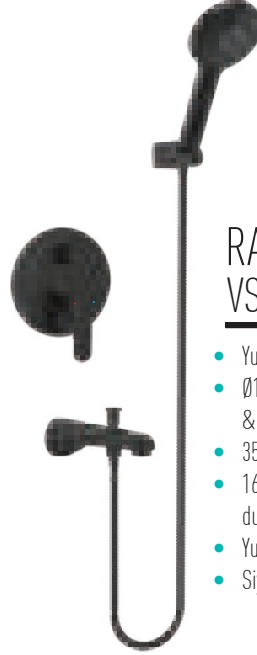

RAINMAX MAT BLACK POP-UP
VS-4602

6.140 TL

- Yuvarlak 2 yönlü piriç ankastre siyah batarya
- Ø110 mm full mat siyah 3Jet el duşu VS-9344 & Ø250 mm ful mat siyah tepe duşu VS-9934
- 35 cm - Ø 20 mm Paslanmaz siyah duş borusu
- 160 cm Piriç somun, paslanmaz, siyah çift kenetli duş hortumu
- Yuvarlak pop-up fonksiyonlu piriç su çıkış ucu - siyah
- Siyah el duşu askısı

MAT BLACK
SOFT TOUCH

MAT BLACK
SOFT TOUCH