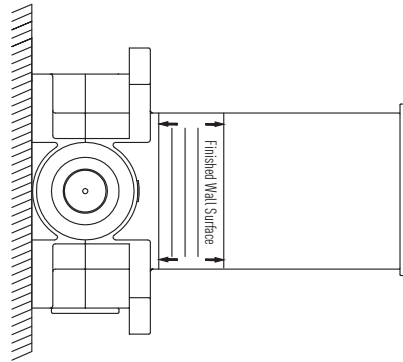

MADE IN Türkiye