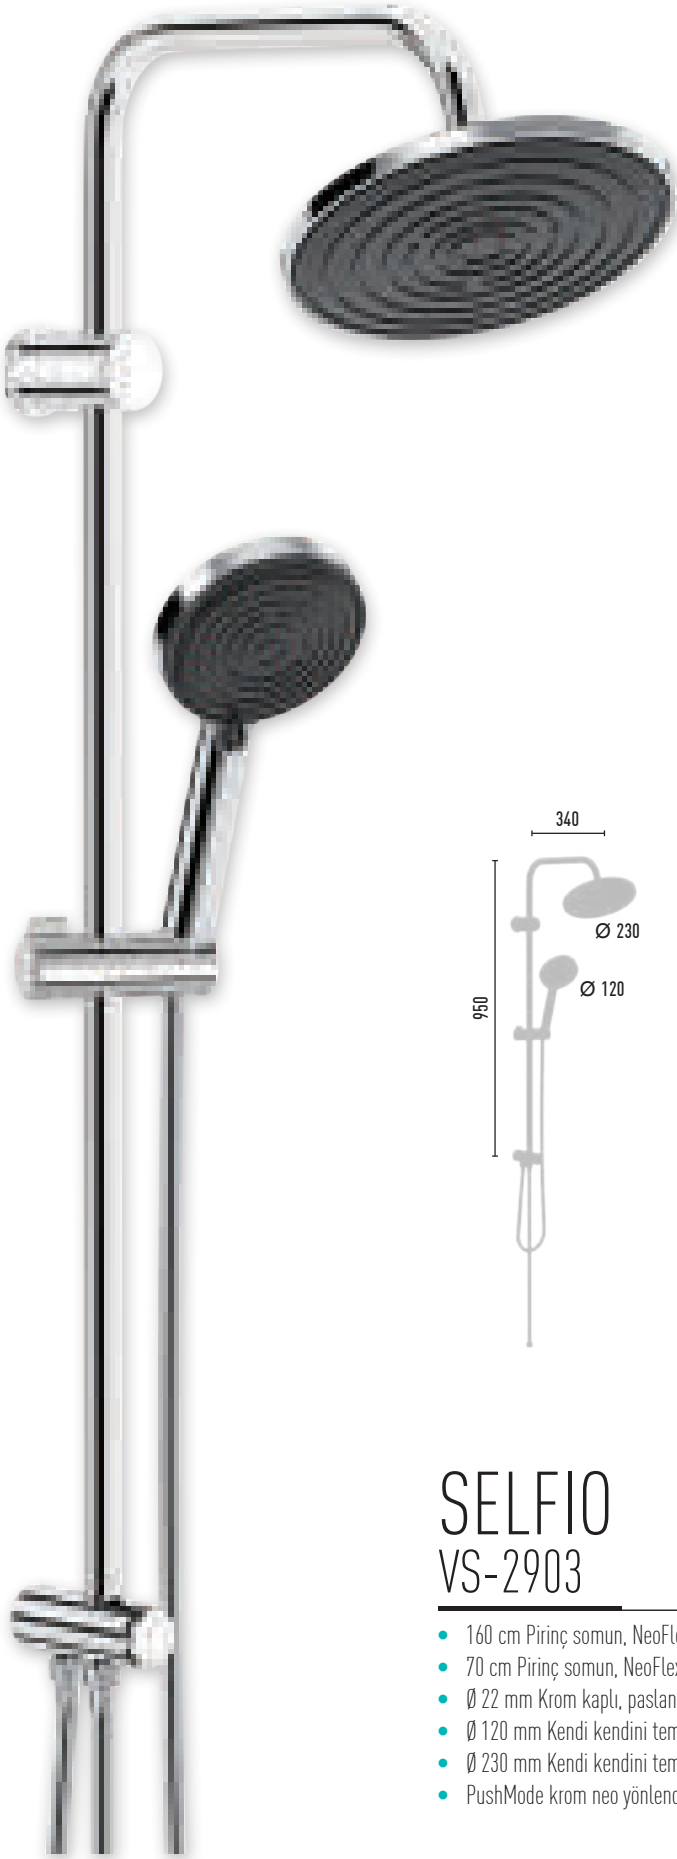

SELF CLEANING

3 Fonksiyonlu Kendi-Kendini Temizleyen El Duşu

SELFIO
VS-2903

3.050 TL 8 Adet/Koli

- 160 cm Piriç somun, NeoFlex krom duş hortumu (5 yıl garanti)
- 70 cm Piriç somun, NeoFlex krom duş hortumu (5 yıl garanti)
- Ø 22 mm Krom kaplı, paslanmaz duş borusu
- Ø 120 mm Kendi kendini temizleyen el duşu - 3 Fonksiyonlu
- Ø 230 mm Kendi kendini temizleyen tepe duşu
- PushMode krom neo yönlendirici (5 yıl garanti)