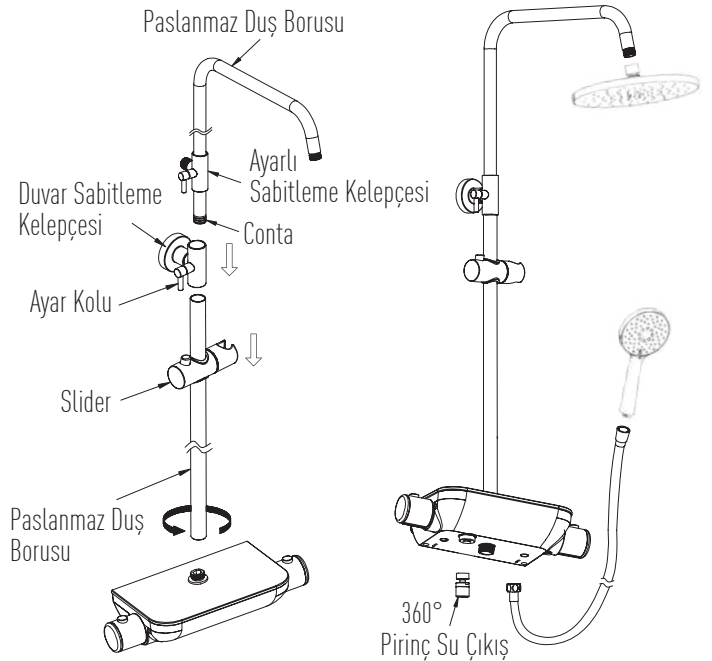

Boru Çıkış
Bağlantısı
Pirinç

Cam Yüzey