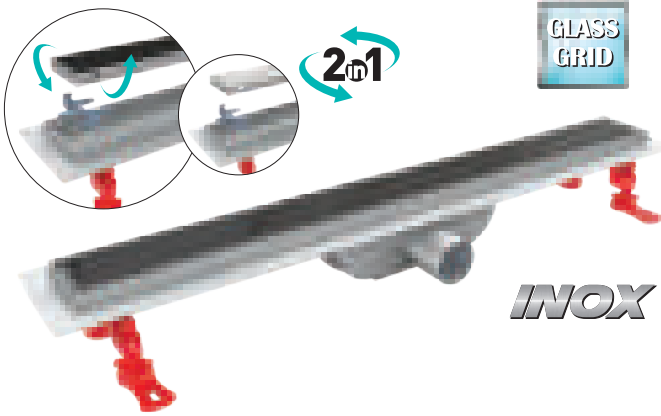

AQUALINE ARTY

Siyah Cam Izgara ve Flanşlı AISI 304 Gövde - Yan Çıkış

Kod	Çıkış	Uzunluk		TL
VLD-602320	Ø 40	60 cm	6	2.480
VLD-602330	Ø 40	80 cm	6	3.040

Kutu içeriğinde bulunan Ø40-Ø50 Adaptör ile Ø50 mm tesisat montajına uygundur