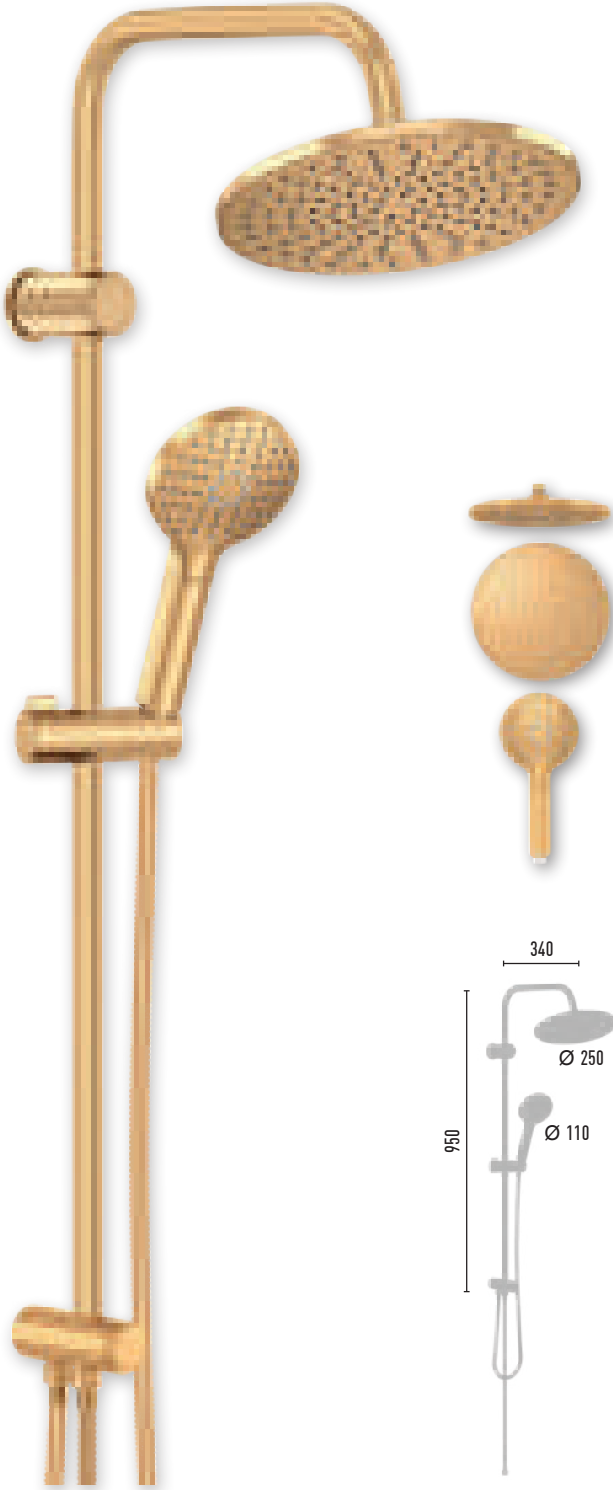

## RAINMAX RITMO MAT GOLD

VS-2687

2.360 TL 8 Adet/Koli

- 150 cm Piriç somun, paslanmaz çelik, çift kenetli siyah duş hortumu
- 60 cm Piriç somun, paslanmaz çelik, çift kenetli siyah duş hortumu
- Ø 22 mm paslanmaz çelik, siyah duş borusu
- Ø 110 mm El duşu - 3 Fonksiyonlu
- Ø 250 mm Tepe duşu
- PushMode mat gold neo yönlendirici (5 yıl garanti)

## MAXIMA RITMO MAT GOLD

VS-2690

2.400 TL 8 Adet/Koli

- 150 cm Piriç somun, paslanmaz çelik, çift kenetli siyah duş hortumu
- 60 cm Piriç somun, paslanmaz çelik, çift kenetli siyah duş hortumu
- Ø 22 mm paslanmaz çelik, siyah duş borusu
- 95x120 mm El duşu - 3 Fonksiyonlu
- 250x250 mm Tepe duşu
- PushMode mat gold neo yönlendirici (5 yıl garanti)