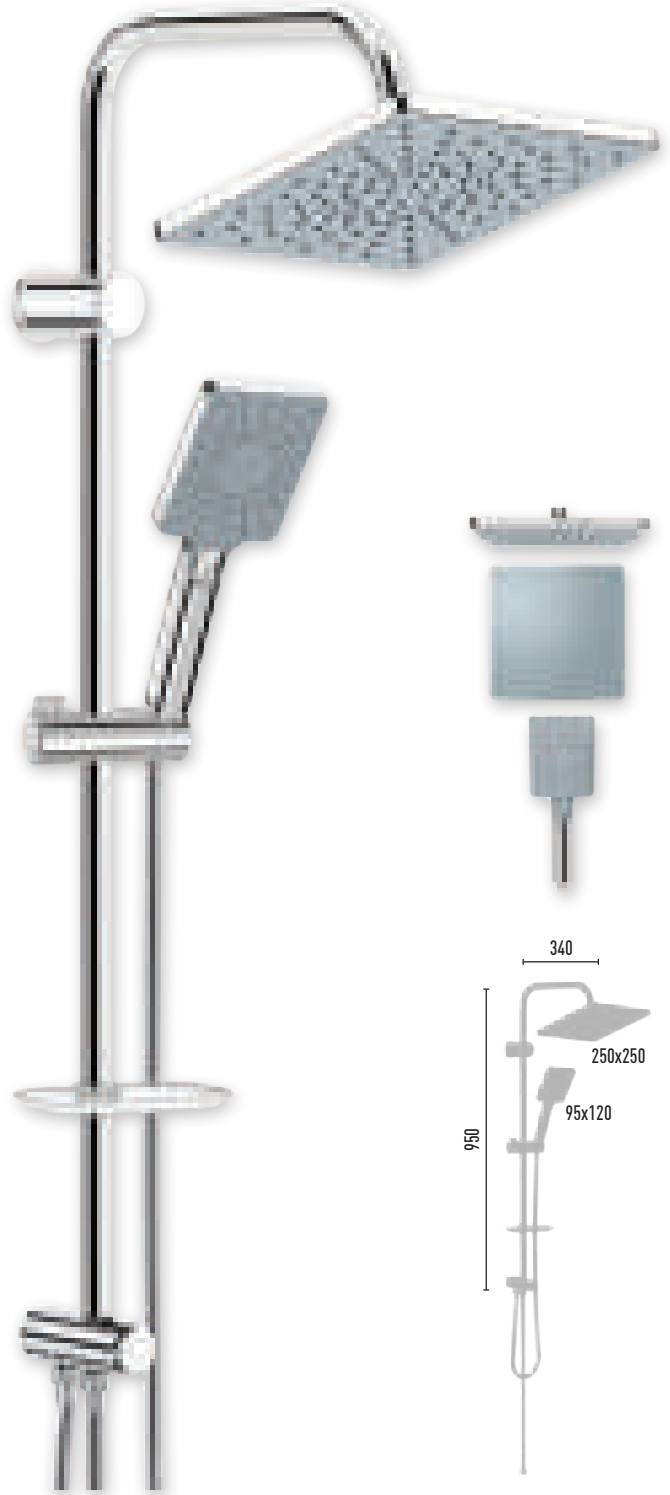

## MAXIMA CHROME SPACE VS-2636

2.750 TL 8 Adet/Koli

- 160 cm Piriç somun, NeoFlex krom duş hortumu (5 yıl garanti)
- 70 cm Piriç somun, NeoFlex krom duş hortumu (5 yıl garanti)
- Ø 22 mm Krom kaplı, paslanmaz duş borusu
- 95x120 mm El duşu - 3 Fonksiyonlu
- 250x250 mm Tepe duşu
- PushMode krom neo yönlendirici (5 yıl garanti)

## RAINMAX CHROME ORION VS-2639

2.710 TL 8 Adet/Koli

- 160 cm Piriç somun, NeoFlex krom duş hortumu (5 yıl garanti)
- 70 cm Piriç somun, NeoFlex krom duş hortumu (5 yıl garanti)
- Ø 22 mm Krom kaplı, paslanmaz duş borusu
- Ø 110 mm El duşu - 3 Fonksiyonlu
- Ø 250 mm Tepe duşu
- PushMode krom neo yönlendirici (5 yıl garanti)