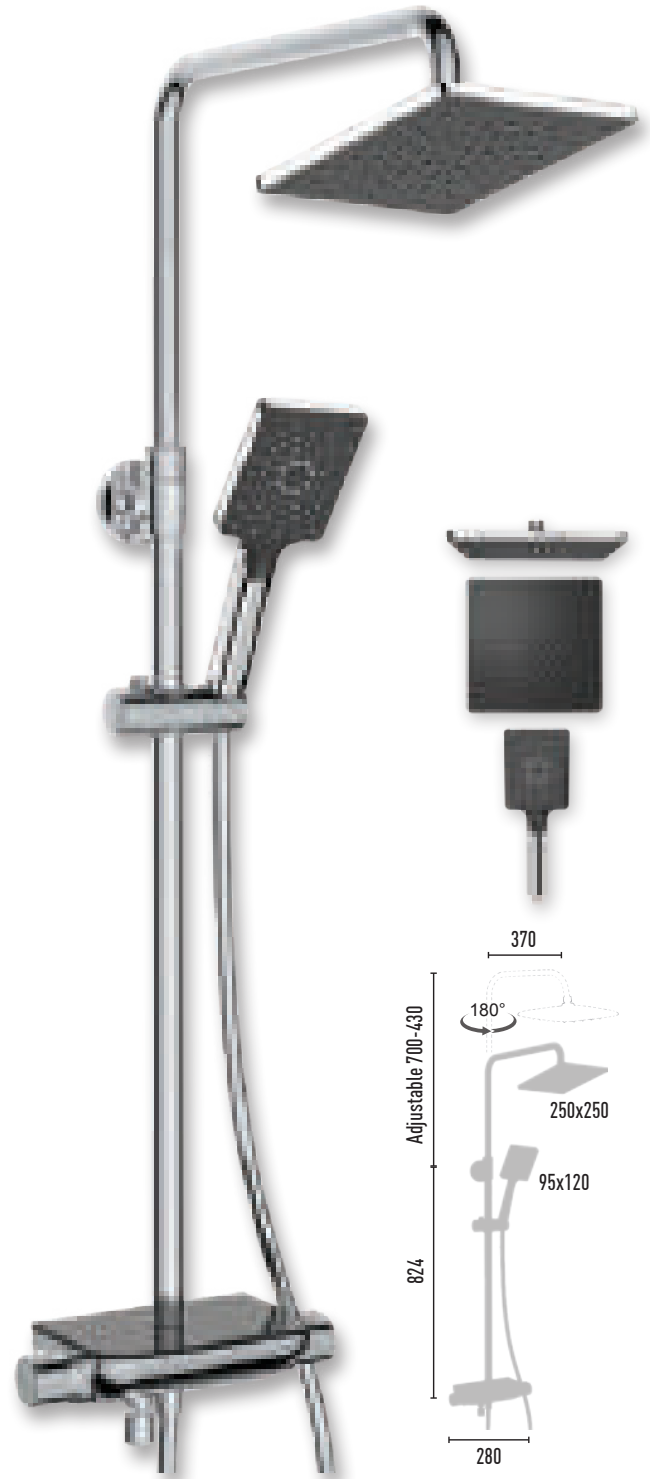

DORA CHROME BLACK VS-1340

9.190 TL 5 Adet/Koli

- 160 cm Pirinç somun, NeoFlex krom duş hortumu (5 yıl garanti)
- Ø 25 / Ø 22 mm Yüksek kaliteli paslanmaz çelik, yükseklik ayarlı krom duş borusu
- 95x120 mm mm El duşu - 3 Fonksiyonlu
- 250x250 mm Tepe duşu
- Pirinç duş bataryası - Krom gövde - Siyah cam