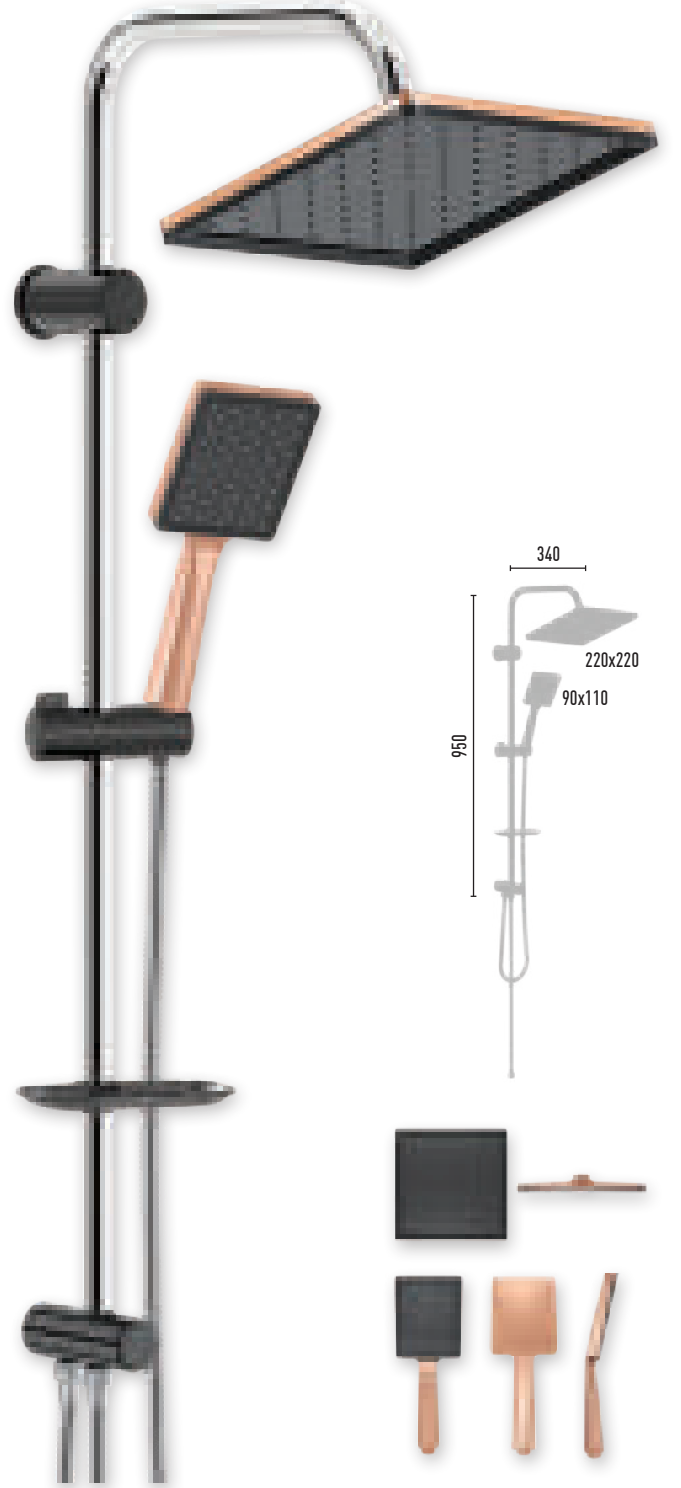

## QUEEN MAT GOLD NEO

VS-2230

1.750 TL 8 Adet/Koli

- 150 cm Pirinç insert, paslanmaz neo polish, çift kenetli duş hortumu
- 60 cm Pirinç insert, paslanmaz neo polish, çift kenetli duş hortumu
- Ø 22 mm Krom kaplı, paslanmaz duş borusu
- 90x110 mm El duşu - 1 Fonksiyonlu
- 220x220 mm Tepe duşu
- PushMode mat gold neo yönlendirici (5 yıl garanti)

## GRANDO BRONZY

VS-2233

1.700 TL 8 Adet/Koli

- 150 cm Piriç insert, paslanmaz neo polish, çift kenetli duş hortumu
- 60 cm Piriç insert, paslanmaz neo polish, çift kenetli duş hortumu
- Ø 22 mm Krom kaplı, paslanmaz duş borusu
- Ø 110 mm El duşu - 1 Fonksiyonlu
- Ø 220 mm Tepe duşu
- PushMode siyah neo yönlendirici (5 yıl garanti)