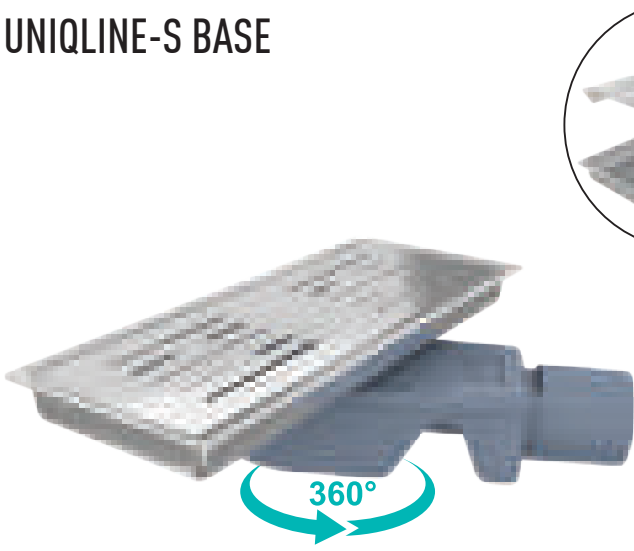

UNIQLINE-S BASE

UNIQLINE BASE

50 mm Yan Çıkış
360° Dönebilen Sifon AISI 304 Izgara ve Gövde

50 mm Alt Çıkış AISI 304 Izgara ve Gövde

Kod	Çıkış	Uzunluk		TL
VLD-555630	Ø 40	12x30 cm	12	820
VLD-555130	Ø 50	12x30 cm	12	820

Kod	Çıkış	Uzunluk		TL
VLD-555230	Ø 50	12x30 cm	12	780

MADE IN **Türkiye**