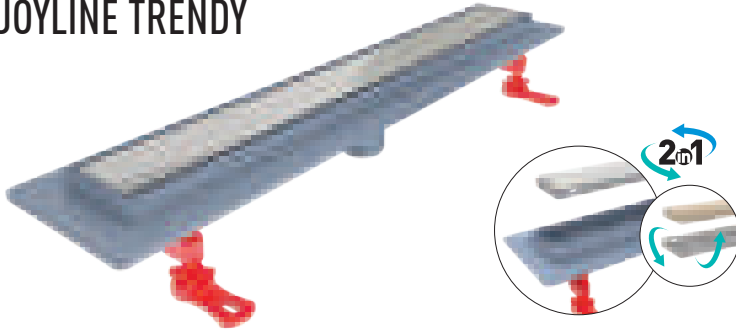

JOYLINE TRENDY