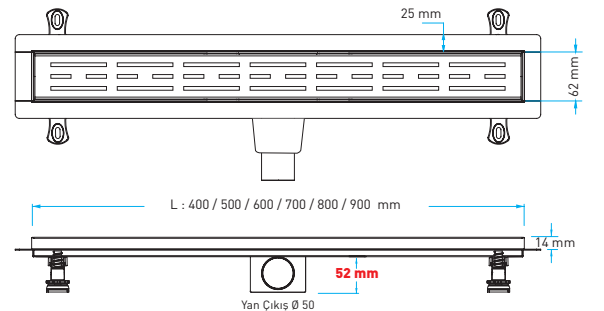

Bu sistemin montaj videosunu
Youtube Valtemo TV kanalından izleyebilirsiniz