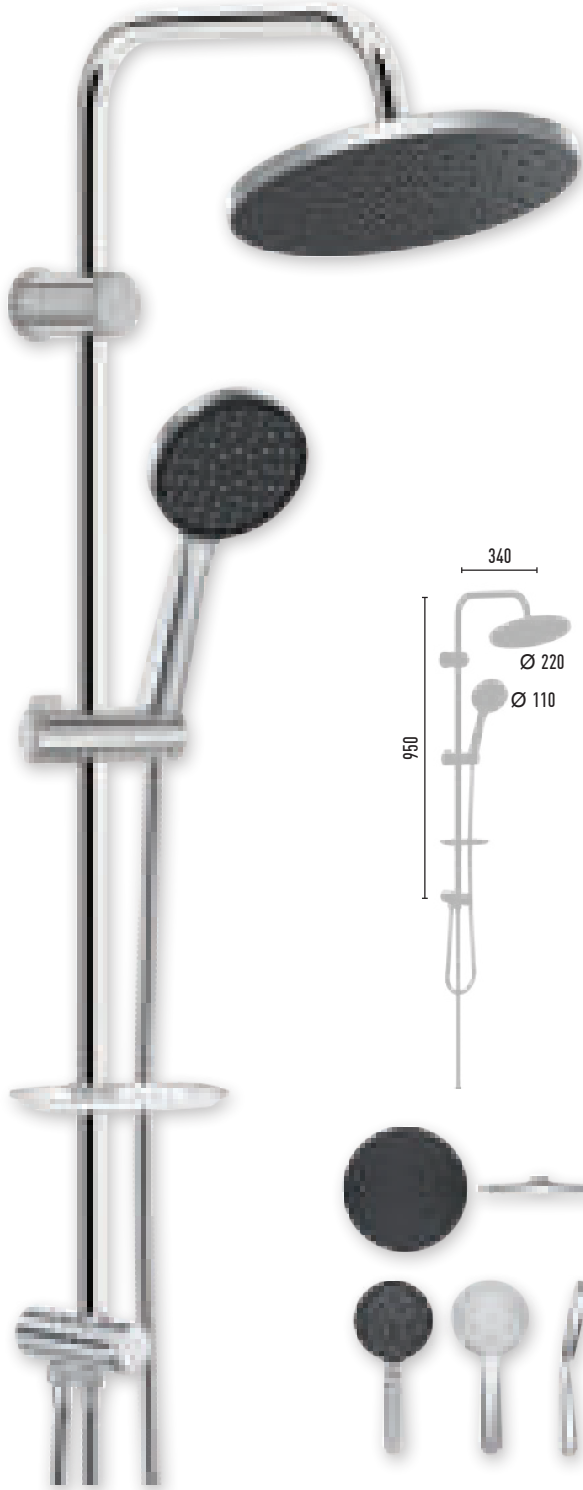

GRANDO MAT CHROME SPACE VS-2258

1.580 TL 8 Adet/Koli

- 150 cm Piriç insert, paslanmaz neo polish, çift kenetli duş hortumu
- 60 cm Piriç insert, paslanmaz neo polish, çift kenetli duş hortumu
- Ø 22 mm Krom kaplı, paslanmaz duş borusu
- Ø 110 mm El duşu - 1 Fonksiyonlu
- Ø 220 mm Tepe duşu
- PushMode mat krom neo yönlendirici (5 yıl garanti)