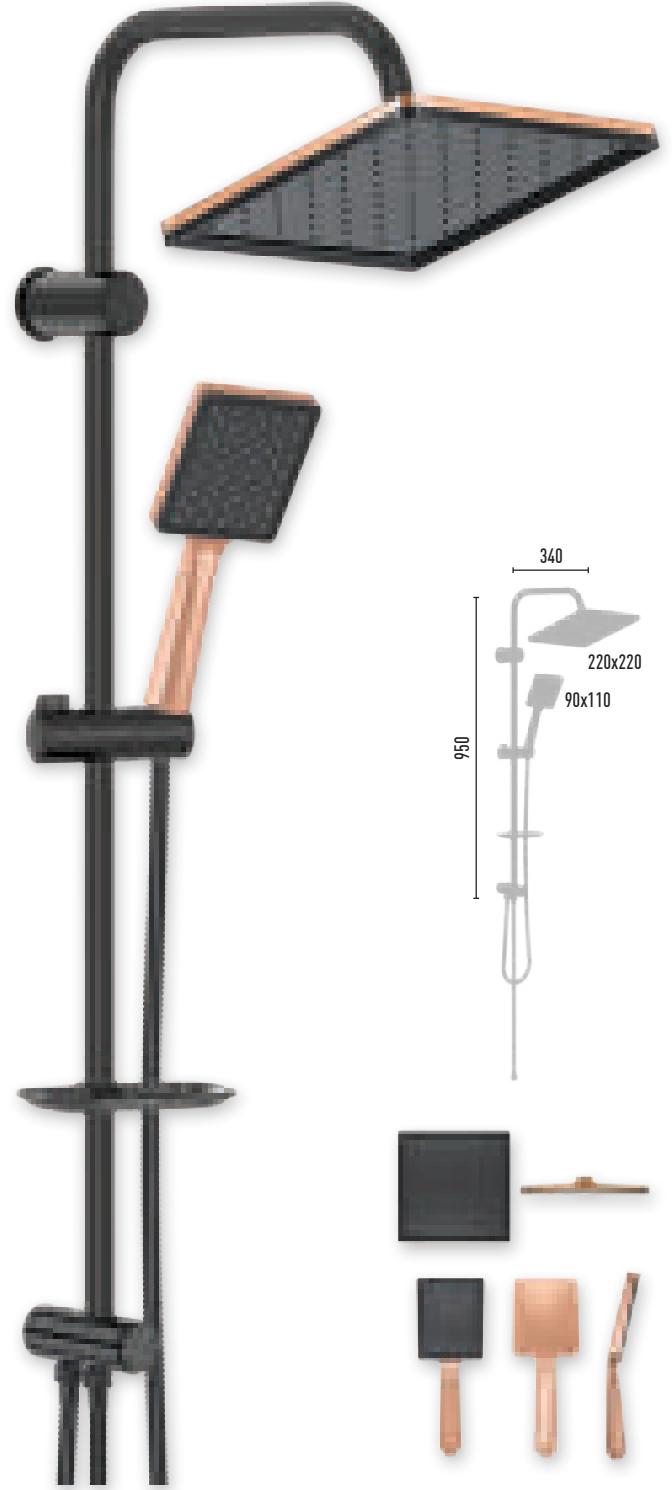

## LUXO JET BLACK

VS-2418

1.850 TL 8 Adet/Koli

- 150 cm Pirinç somun, paslanmaz çelik, çift kenetli siyah duş hortumu
- 60 cm Pirinç somun, paslanmaz çelik, çift kenetli siyah duş hortumu
- Ø 22 mm paslanmaz çelik, siyah duş borusu
- Ø 110 mm El duşu - 3 Fonksiyonlu
- 220x220 mm Tepe duşu
- PushMode siyah neo yönlendirici (5 yıl garanti)

**NOBEL BRONZE BLACK**  
VS-2421

1.950 TL 8 Adet/Koli

- 150 cm Pirinç somun, paslanmaz çelik, çift kenetli siyah duş hortumu
- 60 cm Pirinç somun, paslanmaz çelik, çift kenetli siyah duş hortumu
- Ø 22 mm paslanmaz çelik, siyah duş borusu
- Ø 110 mm El duşu - 3 Fonksiyonlu
- Ø 220 mm Tepe duşu
- PushMode siyah neo yönlendirici (5 yıl garanti)