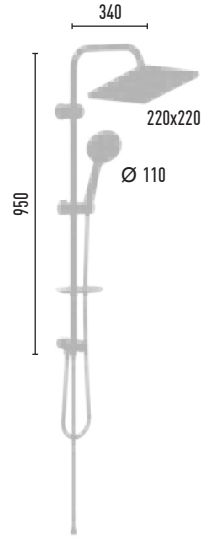

LUXO JET BLACK

VS-2418

1.850 TL 8 Adet/Koli

- 150 cm Pirinç somun, paslanmaz çelik, çift kenetli siyah duş hortumu
- 60 cm Pirinç somun, paslanmaz çelik, çift kenetli siyah duş hortumu
- Ø 22 mm paslanmaz çelik, siyah duş borusu
- Ø 110 mm El duşu - 3 Fonksiyonlu
- 220x220 mm Tepe duşu
- PushMode siyah neo yönlendirici (5 yıl garanti)