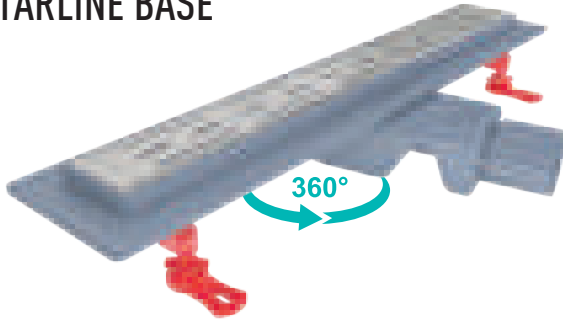

STARLINE BASE

AISI 304 Izgara, Flanşlı ABS Plastik Gövde
360° Yan Çıkış

Kod	Çıkış	Uzunluk		TL
VLD-562305	Ø 50	30 cm	12	410
VLD-562310	Ø 50	40 cm	12	495
VLD-562315	Ø 50	50 cm	12	565
VLD-562320	Ø 50	60 cm	6	640
VLD-562325	Ø 50	70 cm	6	780
VLD-562330	Ø 50	80 cm	6	855
VLD-562335	Ø 50	90 cm	6	1.050