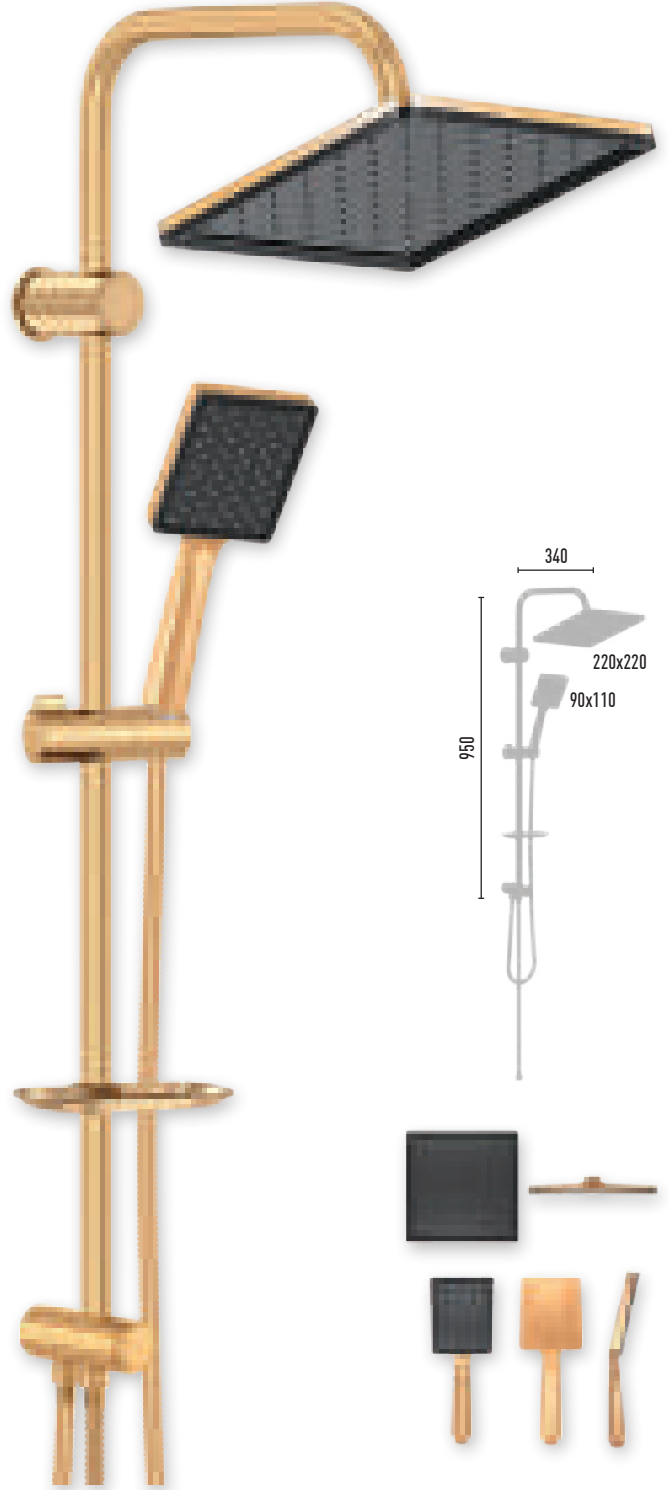

## NOBEL MAT GOLD

VS-2433

2.200 TL 8 Adet/Koli

- 150 cm Pirinç somun, paslanmaz çelik, çift kenetli gold duş hortumu
- 60 cm Pirinç somun, paslanmaz çelik, çift kenetli gold duş hortumu
- Ø 22 mm paslanmaz çelik, gold duş borusu
- Ø 110 mm El duşu - 3 Fonksiyonlu
- Ø 220 mm Tepe duşu
- PushMode mat gold neo yönlendirici (5 yıl garanti)

## LUXO MAT GOLD

VS-2436

2.200 TL 8 Adet/Koli

- 150 cm Pirinç somun, paslanmaz çelik, çift kenetli gold duş hortumu
- 60 cm Pirinç somun, paslanmaz çelik, çift kenetli gold duş hortumu
- Ø 22 mm paslanmaz çelik, gold duş borusu
- 90x110 mm El duşu - 1 Fonksiyonlu
- 220x220 mm Tepe duşu
- PushMode mat gold neo yönlendirici (5 yıl garanti)

## NOBEL MAT GOLD SPACE VS-2439

2.200 TL 8 Adet/Koli

- 150 cm Piriç somun, paslanmaz çelik, çift kenetli gold duş hortumu
- 60 cm Piriç somun, paslanmaz çelik, çift kenetli gold duş hortumu
- Ø 22 mm paslanmaz çelik, gold duş borusu
- Ø 110 mm El duşu - 3 Fonksiyonlu
- Ø 220 mm Tepe duşu
- PushMode mat gold neo yönlendirici (5 yıl garanti)