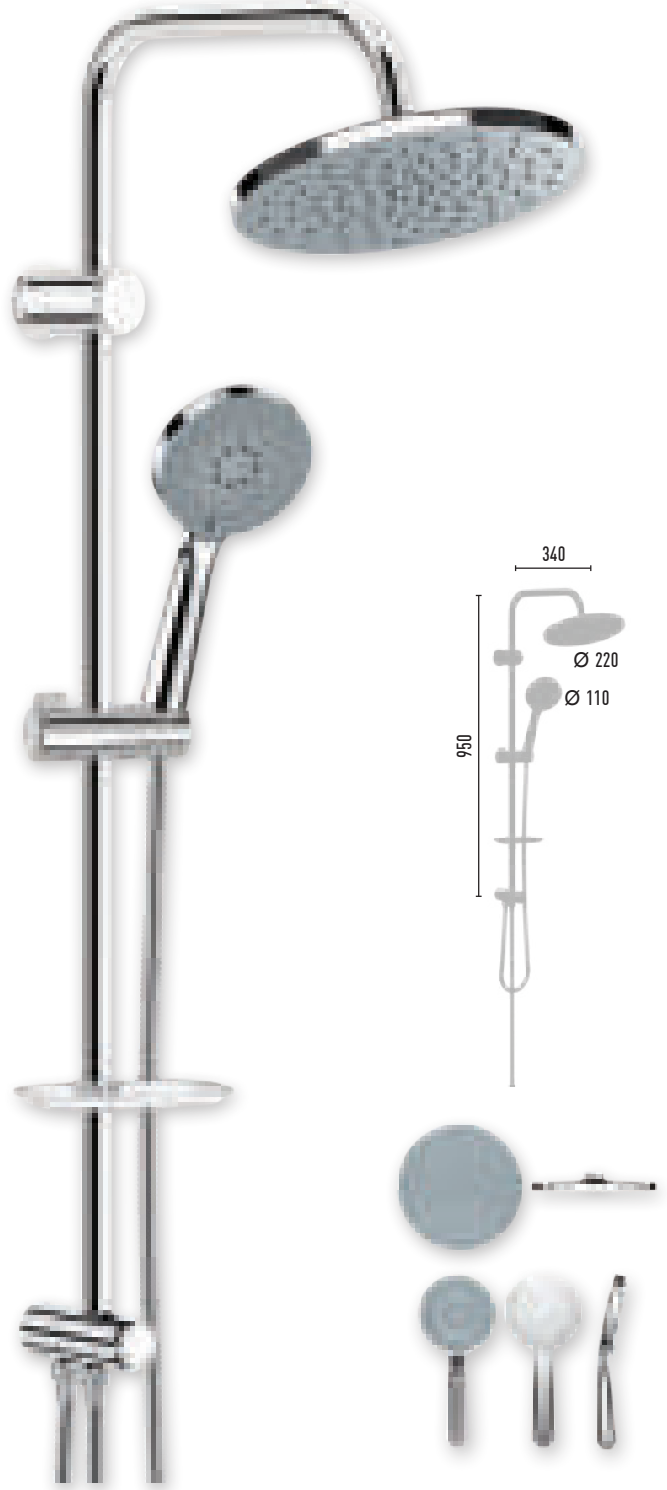

NOBEL CHROME ORION

VS-2428

2.180 TL 8 Adet/Koli

- 150 cm Piriç insert, krom kaplı paslanmaz, çift kenetli duş hortumu
- 60 cm Piriç insert, krom kaplı paslanmaz, çift kenetli duş hortumu
- Ø 22 mm Krom kaplı, paslanmaz duş borusu
- Ø 110 mm El duşu - 3 Fonksiyonlu
- Ø 220 mm Tepe duşu
- PushMode krom neo yönlendirici (5 yıl garanti)