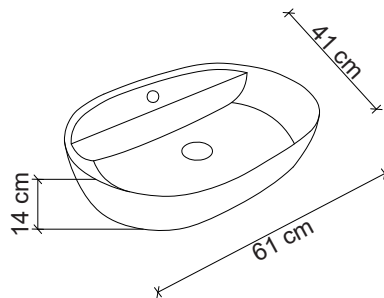

**Aksesuarlar fiyata dahil değildir.