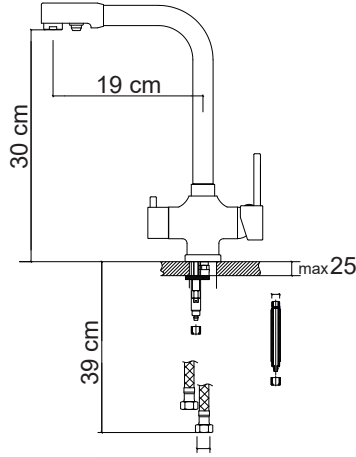

FS-K0415 Siyah Lavabo Bataryası
Black Faucet