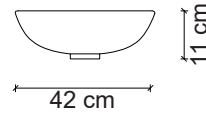

**Görselde kullanılan batarya kodu: FM-2321

**Aksesuarlar fiyata dahil değildir.

Ebat / Size
62.5x41.5x13 cm

E-4616 Tezgah Üstü Lavabo
Over-the counter basin

**Görselde kullanılan batarya kodu: FM-2121

**Aksesuarlar fiyata dahil değildir.