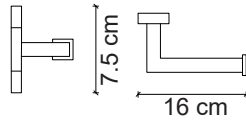

FC-60303 Rose Tuvalet Kağıtlığı
Rose Roll Holder