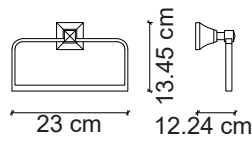

FC-50106 Krom Diş Fırçalık
Chrome Single Cup Holder

FC-20101 Krom Askı
Chrome Robe Hook

FC-20102 Krom Sabunluk
Chrome Soap Dish

FC-20103 Krom Tuvalet Kağıtlığı
Chrome Roll Holder

FC-20104 Krom Tuvalet Fırçası
Chrome Toilet Brush & Holder