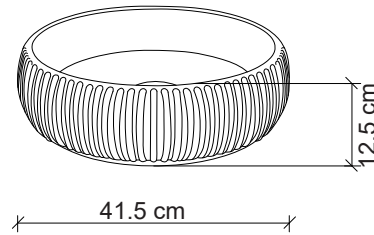

**Görselde kullanılan batarya kodu: F-814
**Aksesuarlar fiyata dahil değildir.

Ebat / Size
41x41x12.5 cm

E-4161X Tezgah Üstü Lavabo
Over-the counter basin

**Görselde kullanılan batarya kodu: F-815
**Aksesuarlar fiyata dahil değildir.