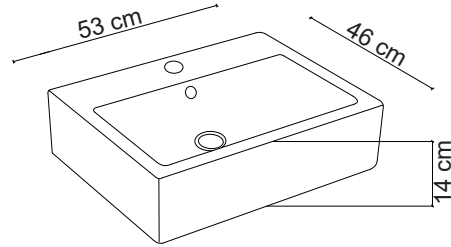

**Görselde kullanılan batarya kodu: FM-2311

**Aksesuarlar fiyata dahil değildir.

Ebat / Size
53x46x14 cm