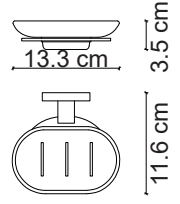

FC-30103 Krom Tuvalet Kağıtlığı
Chrome Roll Holder

FC-30104 Krom Tuvalet Fırçası
Chrome Toilet Brush & Holder

FC-30105 Krom Havluluk
Chrome Towel Ring

FC-30106 Krom Diş Fırçalık
Chrome Single Cup Holder

FC-40101 Krom Askı
Chrome Robe Hook