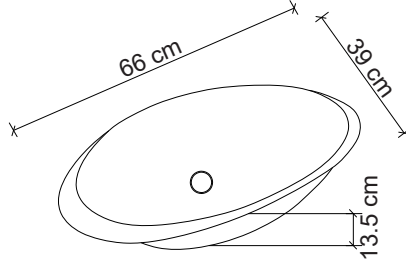

**Aksesuarlar fiyata dahil değildir.

Ebat / Size
66x39x13.5 cm

E-3034 Tezgah Üstü Lavabo
Over-the counter basin

**Görselde kullanılan batarya kodu: FM-2311

**Aksesuarlar fiyata dahil değildir.

Ebat / Size
55x40x13 cm