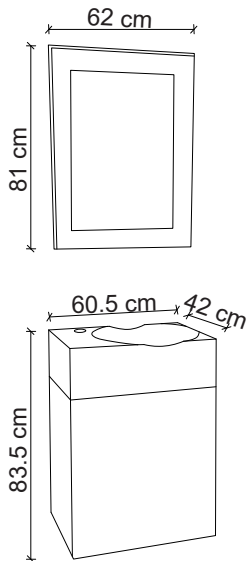

EA-314 Ayna / Mirror 60x79.5 cm

60.5x42x83.5 cm

**Görselde kullanılan batarya kodu: F-412

**Aksesuarlar fiyata dahil değildir.