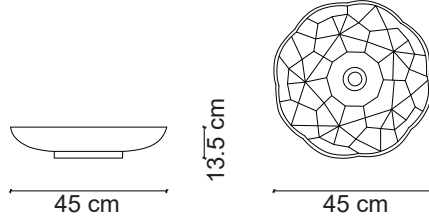

Ebat / Size
50.5x40.5x14.5 cm

E-5006A Tezgah Üstü Lavabo
Over-the counter basin

**Görselde kullanılan batarya kodu: FM-1112

**Aksesuarlar fiyata dahil değildir.

Ebat / Size
45x45x13.5 cm

E-5006G Tezgah Üstü Lavabo
Over-the counter basin