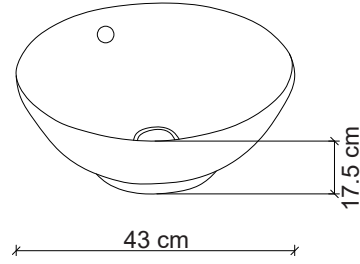

**Görselde kullanılan batarya kodu: FM-2121

**Aksesuarlar fiyata dahil değildir.

Ebat / Size
43x43x17.5 cm