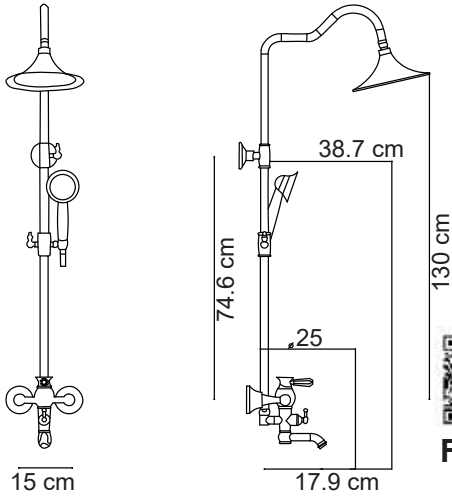

F-453 Rose Gold Duř Ünitesi
Rose Gold Shower