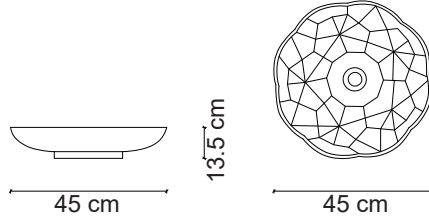

Ebat / Size
45x45x13.5 cm