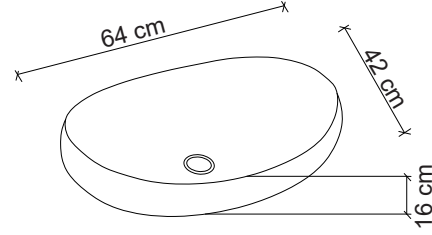

Ebat / Size
64x42x16 cm