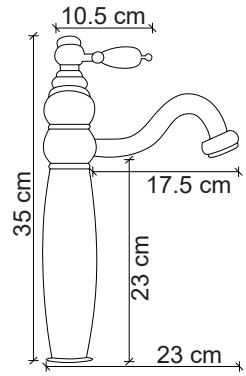

FL-0023 Rose Gold Yüksek Lavabo Bataryası
Rose Gold Faucet