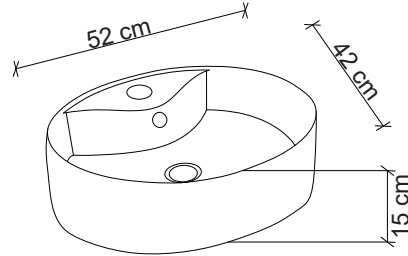

**Görselde kullanılan batarya kodu: FM-2121

**Aksesuarlar fiyata dahil değildir.

Ebat / Size
43x43x17.5 cm

E-5031 Tezgah Üstü Lavabo
Over-the counter basin

**Görselde kullanılan batarya kodu: FM-1111

**Aksesuarlar fiyata dahil değildir.