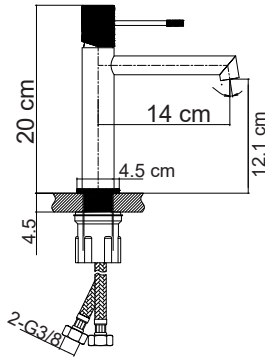

FM-2118 Siyah & Kırmızı Lavabo Bataryası
Black & Red Faucet