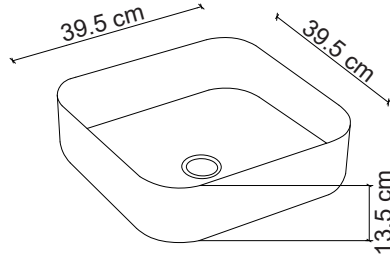

**Görselde kullanılan batarya kodu: F-421

**Aksesuarlar fiyata dahil değildir.

Ebat / Size
39.5x39.5x13.5 cm