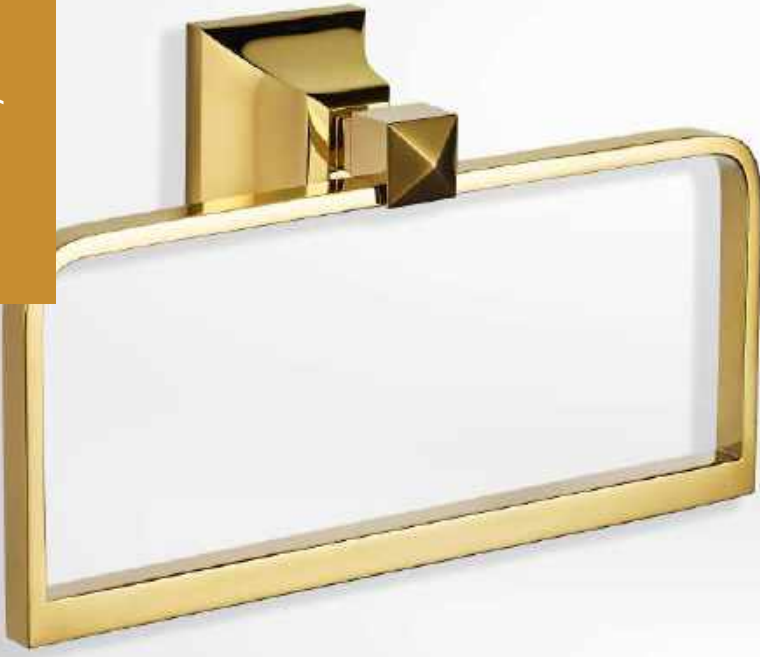

FC-20101 Krom Askı
Chrome Robe Hook