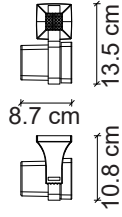

FD-91102 Krom Sabunluk
Chrome Soap Dish