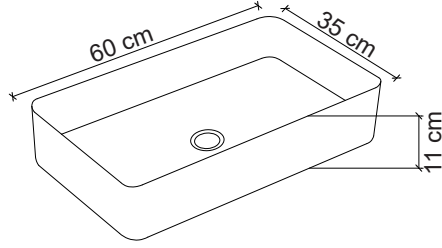

Ebat / Size
43.5x43.5x14.5 cm

E-4061S Tezgah Üstü Lavabo
Over-the counter basin

**Görselde kullanılan batarya kodu: FM-2325

**Aksesuarlar fiyata dahil değildir.

Ebat / Size
60x35x11 cm

E-4061P Tezgah Üstü Lavabo
Over-the counter basin