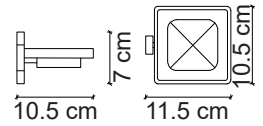

FC-60302 Rose Sabunluk
Rose Soap Dish