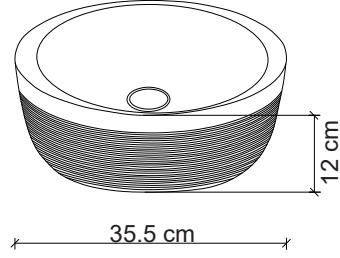

E-4000A Tezgah Üstü Lavabo
Over-the counter basin

**Görselde kullanılan batarya kodu: F-422

**Aksesuarlar fiyata dahil değildir.

Ebat / Size
35.5x35.5x12 cm