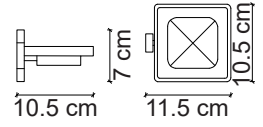

FC-60202 Altın Sabunluk
Gold Soap Dish