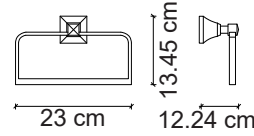

FC-20205 Altın Havluluk
Gold Towel Ring