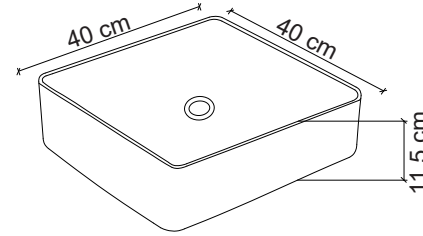

Ebat / Size
40x40x11.5 cm