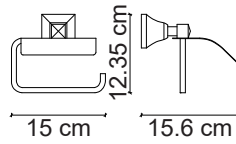

FC-20103 Krom Tuvalet Kağıtlığı
Chrome Roll Holder