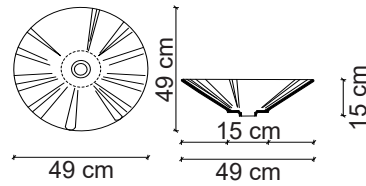

Ebat / Size
49x49x15 cm

V-750 Helix Magia Tezgah Üstü Lavabo
Over-the counter basin

**Görselde kullanılan batarya kodu: F-421
**Aksesuarlar fiyata dahil değildir.

Ebat / Size
52x44x22.5 cm

- Lavabo : EH-4290MGG
Batarya : F-811
Klozet : ET-H201MG
Tezgah : ELT-80 Meşe Masif Black