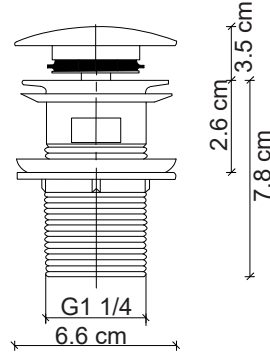

**DR-01, DR-02, DR-03 sifon takımları, tahliye delikli lavabolar içindir.