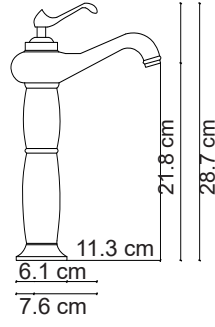

F-121 Krom Yüksek Lavabo Bataryası
Chrome Faucet

F-122 Altın Yüksek Lavabo Bataryası
Gold Faucet