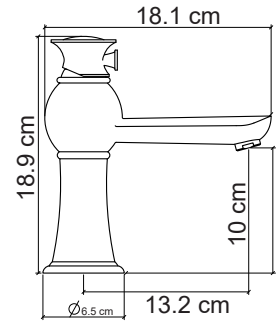

F-421 Krom Yüksek Lavabo Bataryası
Chrome Faucet