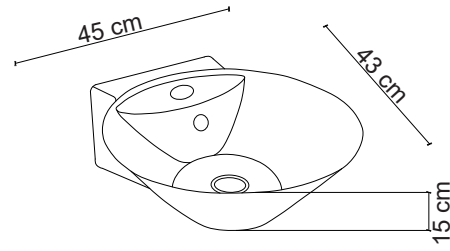

**Görselde kullanılan batarya kodu: FM-2111

**Aksesuarlar fiyata dahil değildir.

Ebat / Size
45x43x15 cm