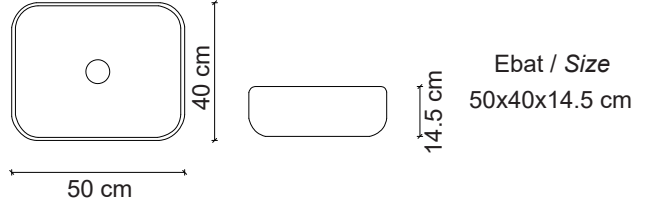

**Görselde kullanılan batarya kodu: F-812SM

**Aksesuarlar fiyata dahil değildir.

EH-4290MGG Tezgah Üstü Lavabo
Over-the counter basin