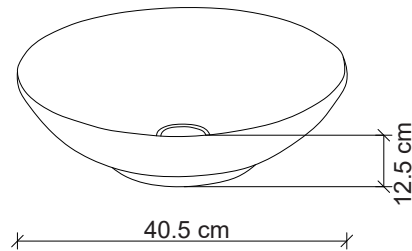

**Aksesuarlar fiyata dahil değildir.

Ebat / Size
40.5x40.5x12.5 cm

E-7029 Tezgah Üstü Lavabo
Over-the counter basin

**Görselde kullanılan batarya kodu: F-814

**Aksesuarlar fiyata dahil değildir.

Ebat / Size
40.5x40.5x12.5 cm