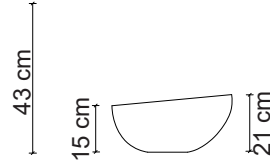

**Görselde kullanılan batarya kodu: FM-2115

**Aksesuarlar fiyata dahil değildir.

Ebat / Size
43x43x15-21 cm

EH-4660M6 Tezgah Üstü Lavabo
Over-the counter basin

**Görselde kullanılan batarya kodu: FH-0114

**Aksesuarlar fiyata dahil değildir.