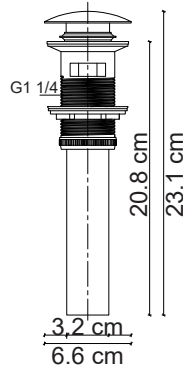

DR-10C Krom Sifon Üst Takımı