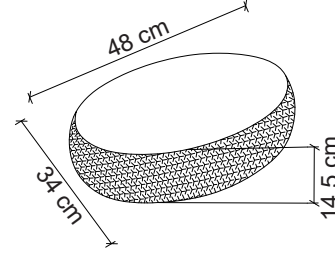

**Görselde kullanılan batarya kodu: F-422

**Aksesuarlar fiyata dahil değildir.

Ebat / Size
54x39x12 cm

**E-8140** Tezgah Üstü Lavabo
Over-the counter basin

**Görselde kullanılan batarya kodu: F-812
**Aksesuarlar fiyata dahil değildir.