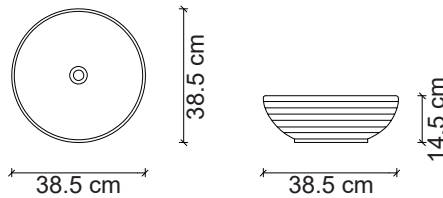

Ebat / Size
38.5x38.5x14.5 cm