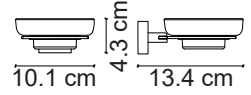

FC-50102 Krom Sabunluk
Chrome Soap Dish