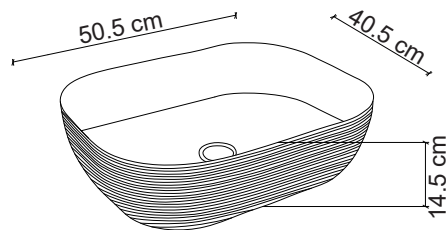

**Görselde kullanılan batarya kodu: F-421

**Aksesuarlar fiyata dahil değildir.

Ebat / Size
50.5x40.5x14.5 cm

E-5003R Tezgah Üstü Lavabo
Over-the counter basin

**Görselde kullanılan batarya kodu: F-423

**Aksesuarlar fiyata dahil değildir.