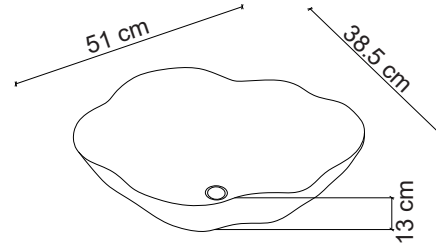

**Görselde kullanılan batarya kodu: FM-2321
**Aksesuarlar fiyata dahil değildir.

Ebat / Size
56x38x12.5 cm

E-4163 Tezgah Üstü Lavabo
Over-the counter basin

**Görselde kullanılan batarya kodu: FM-2121

**Aksesuarlar fiyata dahil değildir.