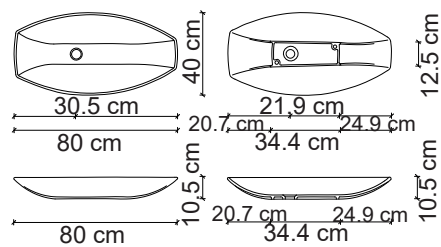

**Aksesuarlar fiyata dahil değildir.

Ebat / Size
70x42x4 cm

V-220 Ca'tron Maxi Tezgah Üstü Lavabo
Over-the counter basin

**Görselde kullanılan batarya kodu: F-421

**Aksesuarlar fiyata dahil değildir.

Ebat / Size
80x40x10.5 cm