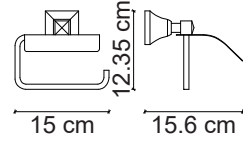

FC-20105 Krom Havluluk
Chrome Towel Ring

FC-20106 Krom Diş Fırçalık
Chrome Single Cup Holder

FC-20201 Altın Aski
Gold Robe Hook

FC-20202 Altın Sabunluk
Gold Soap Dish

FC-20203 Altın Tuvalet Kağıtlığı
Gold Roll Holder