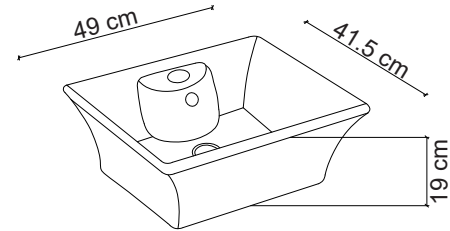

Ebat / Size
49x41.5x19 cm