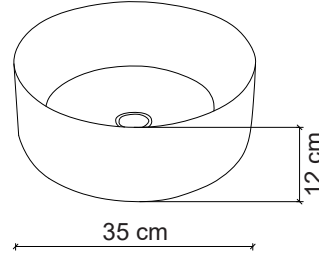

Ebat / Size
35x35x12 cm

E-7025 Tezgah Üstü Lavabo
Over-the counter basin

**Görselde kullanılan batarya kodu: F-422

**Aksesuarlar fiyata dahil değildir.

Ebat / Size
35x35x12 cm

E-7026 Tezgah Üstü Lavabo
Over-the counter basin