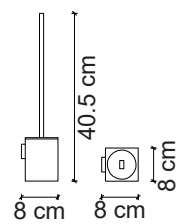

FC-60206 Altın Diş Fırçalık
Gold Single Cup Holder

FC-60301 Rose Askı
Rose Robe Hook

FC-60302 Rose Sabunluk
Rose Soap Dish

FC-60303 Rose Tuvalet Kağıtlığı
Rose Roll Holder

FC-60304 Rose Tuvalet Fırçası
Rose Toilet Brush & Holder