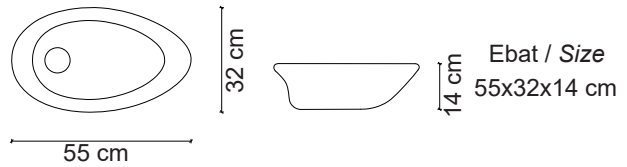

**Görselde kullanılan batarya kodu: FM-2125

**Aksesuarlar fiyata dahil değildir.