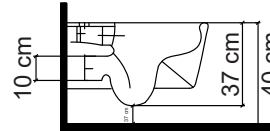

E-5004RS kodlu lavabo, **ET-303S** kodlu klozetin takımı olarak kullanılabilir.