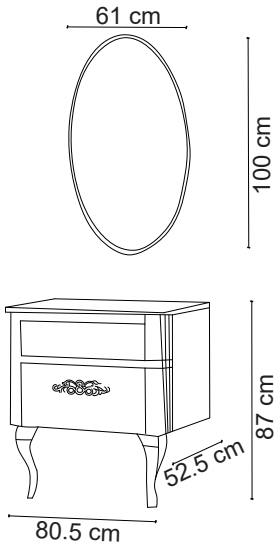

E-407 Banyo Dolabı / Cabinet

80.5x52.5x87 cm

**Görselde kullanılan batarya kodu: F-411

**Ayna + Lavabo fiyata dahil, Batarya fiyata dahil değildir.