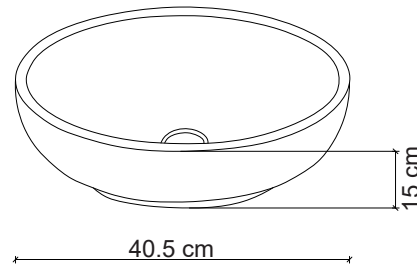

**Görselde kullanılan batarya kodu: F-421

**Aksesuarlar fiyata dahil değildir.