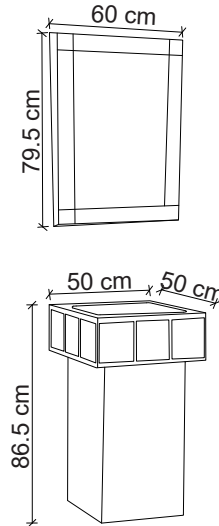

EA-320 Ayna / *Mirror* 70x86 cm

50x50x86.5 cm

**Görselde kullanılan batarya kodu: F-412

**Aksesuarlar fiyata dahil değildir.