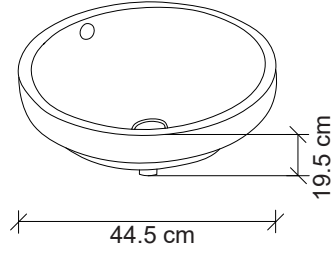

E-3052A Yarım Tezgah Üstü Lavabo
Semi-counter basin

**Aksesuarlar fiyata dahil değildir.

Ebat / Size
44.5x44.5x19.5 cm

E-3053A Yarım Tezgah Üstü Lavabo
Semi-counter basin

**Aksesuarlar fiyata dahil değildir.