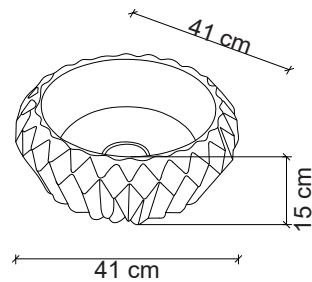

E-8133 Tezgah Üstü Lavabo
Over-the counter basin

**Görselde kullanılan batarya kodu: F-422

**Aksesuarlar fiyata dahil değildir.