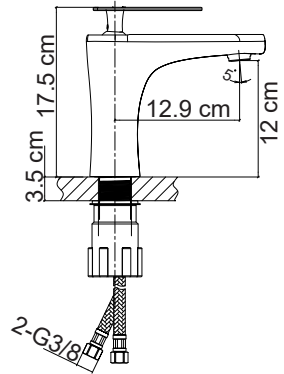

FS-8106 Antik Osmanlı Bataryası
Antic Faucet