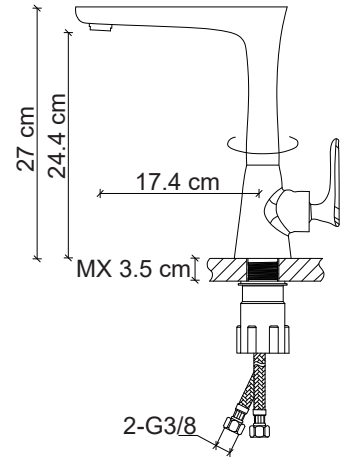

fontana

Mutfak Bataryaları

Batarya : FM-K0117