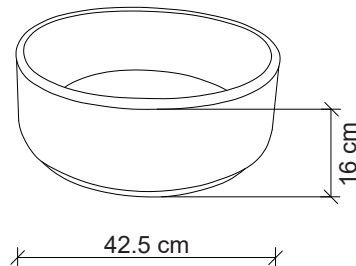

Ebat / Size
42.5x42.5x16 cm

E-4006S Tezgah Üstü Lavabo
Over-the counter basin

**Görselde kullanılan batarya kodu: FM-2125

**Aksesuarlar fiyata dahil değildir.

Ebat / Size
42.5x42.5x16 cm

Lavabo : E-2113M5
 Batarya : F-815
 Tezgah : ELT-80 Meşe Masif Pure