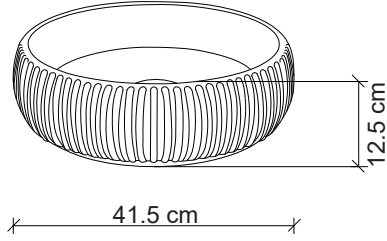

**Görselde kullanılan batarya kodu: F-815
**Aksesuarlar fiyata dahil değildir.

Ebat / Size
45.5x45.5x14 cm

E-4161A Tezgah Üstü Lavabo
Over-the counter basin

**Görselde kullanılan batarya kodu: F-812
**Aksesuarlar fiyata dahil değildir.