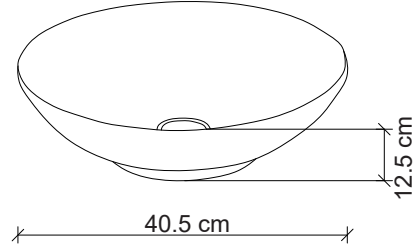

**Görselde kullanılan batarya kodu: F-811

**Aksesuarlar fiyata dahil değildir.

Ebat / Size
40.5x40.5x12.5 cm