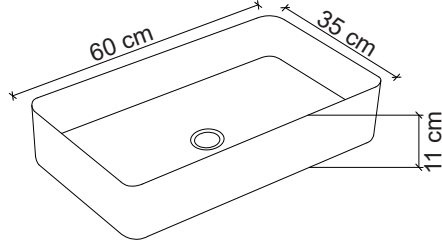

**Görselde kullanılan batarya kodu: FM-2325

**Aksesuarlar fiyata dahil değildir.

Ebat / Size
60x35x11 cm