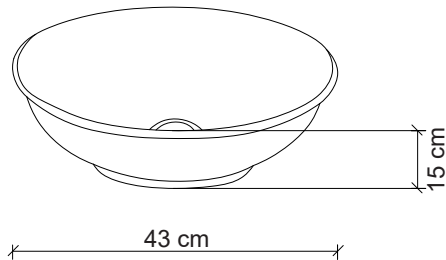

**Görselde kullanılan batarya kodu: F-423

**Aksesuarlar fiyata dahil değildir.

Ebat / Size
43x43x15 cm

E-7021 Tezgah Üstü Lavabo
Over-the counter basin

**Görselde kullanılan batarya kodu: F-423

**Aksesuarlar fiyata dahil değildir.