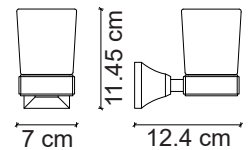

FC-20303 Rose Tuvalet Kağıtlığı
Rose Roll Holder

FC-20304 Rose Tuvalet Fırçası
Rose Toilet Brush & Holder

FC-20305 Rose Havluluk
Rose Towel Ring

FC-20306 Rose Diş Fırçalık
Rose Single Cup Holder

FC-60101 Krom Askı
Chrome Robe Hook