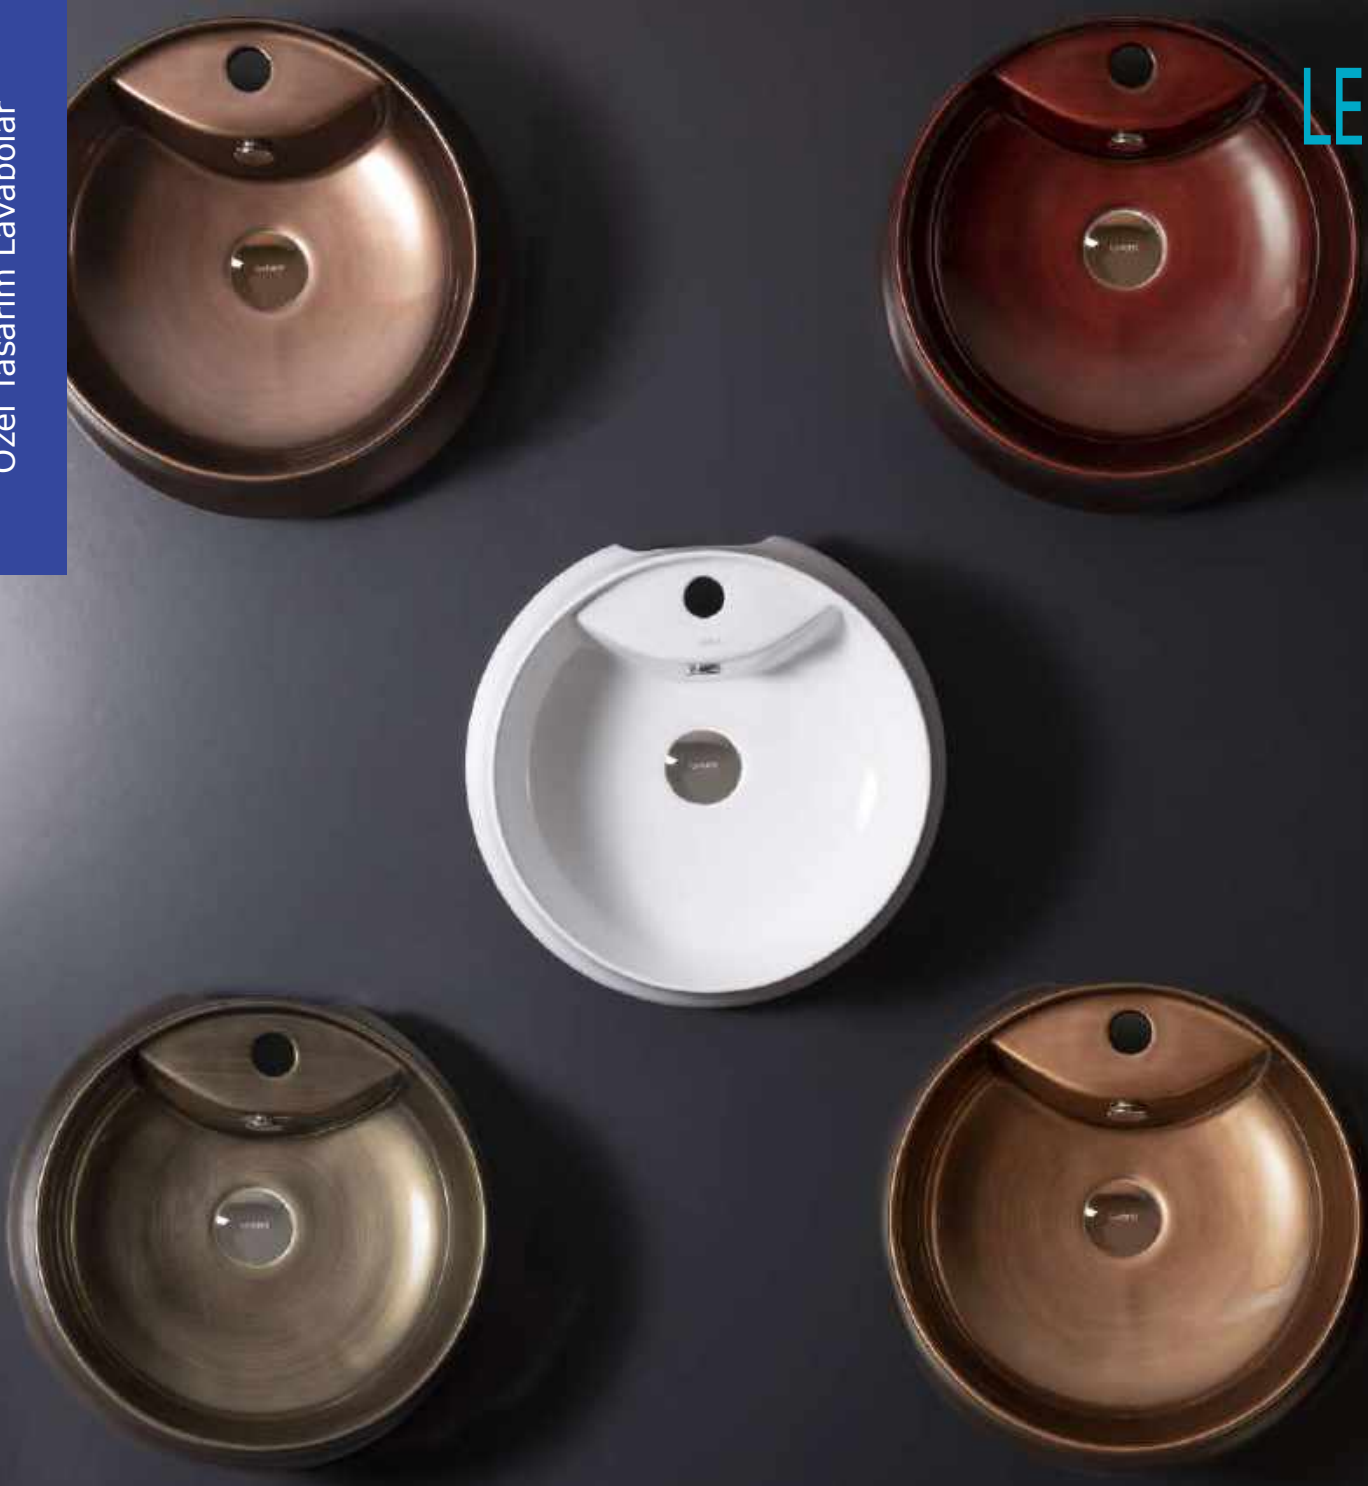

E-4045-1 Tezgah Üstü Lavabo
Over-the counter basin

**Görselde kullanılan batarya kodu: F-413

**Aksesuarlar fiyata dahil değildir.

Ebat / Size
43.5x43.5x14.5 cm