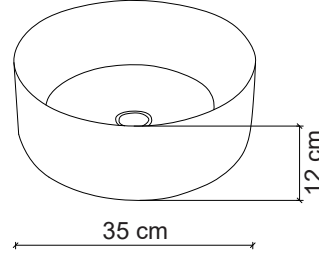

Ebat / Size
35x35x12 cm

E-7025 Tezgah Üstü Lavabo
Over-the counter basin

**Görselde kullanılan batarya kodu: F-422

**Aksesuarlar fiyata dahil değildir.

Ebat / Size
35x35x12 cm

E-7026 Tezgah Üstü Lavabo
Over-the counter basin