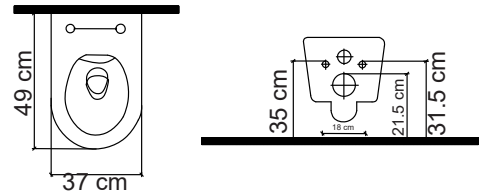

E-5003R kodlu lavabo, **ET-303** kodlu klozetin takımı olarak kullanılabilir.