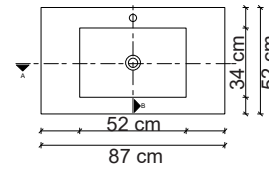

E-320 Monoblok Lavabo
Pedestal Basın

87x52x88 cm

**Görselde kullanılan batarya kodu: F-411

**Aksesuarlar fiyata dahil değildir.