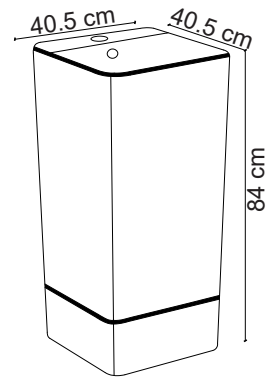

EA-313 Ayna / *Mirror* 60x79.5 cm

40.5x40.5x84 cm

**Görselde kullanılan batarya kodu: FM-1112

**Aksesuarlar fiyata dahil değildir.