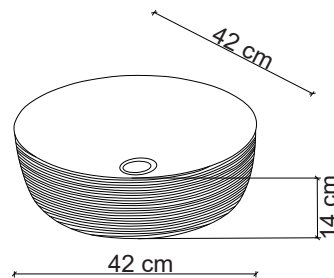

**Görselde kullanılan batarya kodu: F-421

**Aksesuarlar fiyata dahil değildir.

Ebat / Size
42x42x14 cm

E-5004R Tezgah Üstü Lavabo
Over-the counter basin

**Görselde kullanılan batarya kodu: F-423

**Aksesuarlar fiyata dahil değildir.