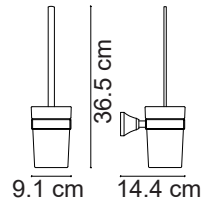

FC-50106 Krom Diş Fırçalık
Chrome Single Cup Holder

FC-20101 Krom Askı
Chrome Robe Hook

FC-20102 Krom Sabunluk
Chrome Soap Dish

FC-20103 Krom Tuvalet Kağıtlığı
Chrome Roll Holder

FC-20104 Krom Tuvalet Fırçası
Chrome Toilet Brush & Holder