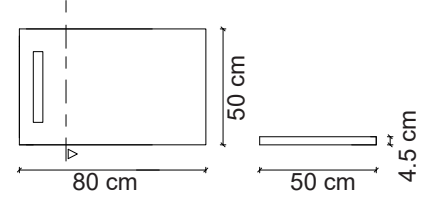

ELT-80 Ceviz Masif Tezgah
Solid Walnut Counter

**Ürünlerimiz %100 doğal masif ağaç olduğundan dolayı renk ve desenlerde farklılıklar olabilir.

**Since our products are 100% natural solid wood, there may be differences in color and patterns.