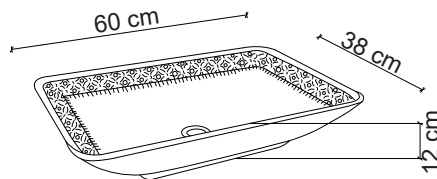

Ebat / Size
60x38x12 cm