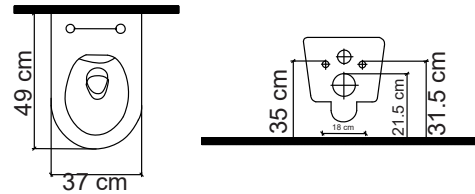

E-5004RS kodlu lavabo, **ET-303S** kodlu klozetin takımı olarak kullanılabilir.