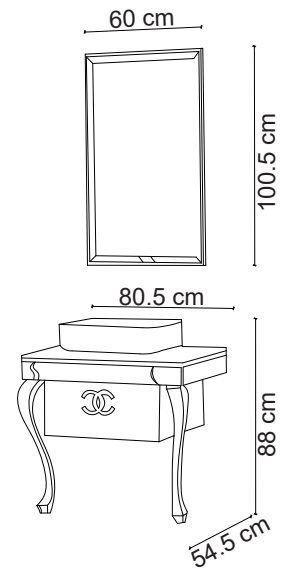

E-406 Banyo Dolabı / Cabinet

80.5x54.5x88 cm

**Görselde kullanılan batarya kodu: F-422

**Ayna fiyata dahil, Lavabo + Batarya fiyata dahil değildir.