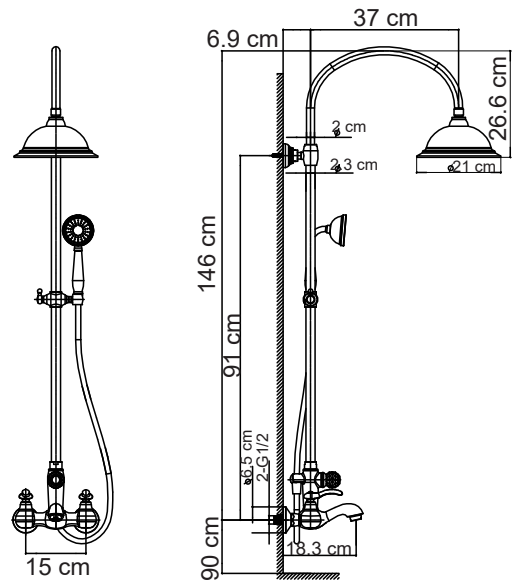

FH-0154 Krom & Beyaz Duş Ünitesi
Chrome & White Shower

FM-0151 Krom Duş Ünitesi
Chrome Shower

fontana

FM-0252 Altın Duř Ünitesi
Gold Shower

FM-0251 Krom Duş Ünitesi
Chrome Shower

FM-0253 Rose Gold Duş Ünitesi
Rose Gold Shower