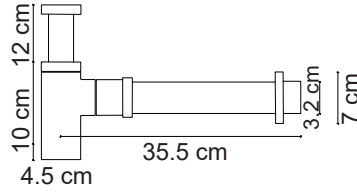

**DR-09B, DR-09S sifon takımları, tahliye deliği olmayan lavabolar içindir.

DR-10A Altın Sifon Üst Takımı

DR-10B Füme Sifon Üst Takımı

DR-10C Krom Sifon Üst Takımı

DR-10K Bakır Sifon Üst Takımı

**DR-10A, DR-10B, DR-10C, DR-10K sifon takımları, tahliye deliği olan lavabolar içindir.