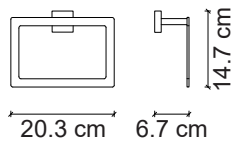

FC-50101 Krom Askı
Chrome Robe Hook

FC-50102 Krom Sabunluk
Chrome Soap Dish

FC-50103 Krom Tuvalet Kağıtlığı
Chrome Roll Holder

FC-50104 Krom Tuvalet Fırçası
Chrome Toilet Brush & Holder

FC-50105 Krom Havluluk
Chrome Towel Ring