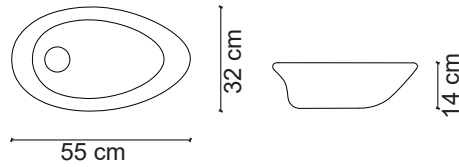

EH-4610MS Tezgah Üstü Lavabo
Over-the counter basin

**Görselde kullanılan batarya kodu: FM-2125

**Aksesuarlar fiyata dahil değildir.