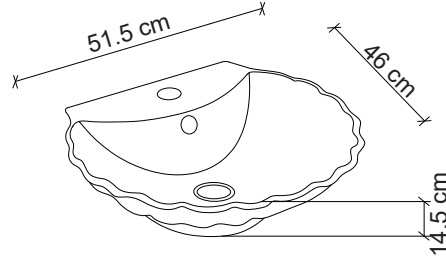

Ebat / Size
51.5x46x14.5 cm

E-5405 Tezgah Üstü Lavabo
Over-the counter basin

**Görselde kullanılan batarya kodu: FM-2311

**Aksesuarlar fiyata dahil değildir.

Ebat / Size
49x38x13.5 cm

E-5406 Tezgah Üstü Lavabo
Over-the counter basin