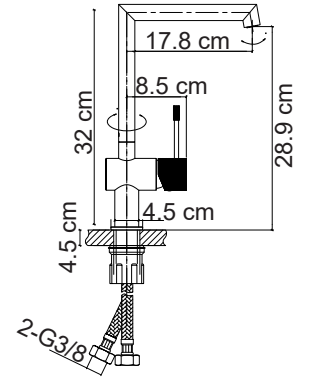

FM-K0211 Krom Mutfak Bataryası
Chrome Faucet