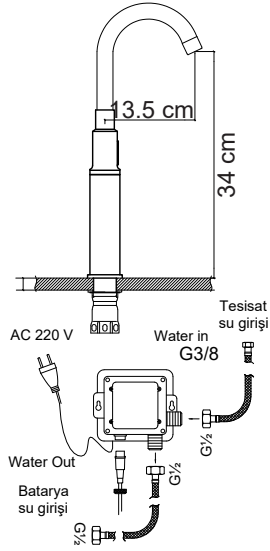

FS-9201 Krom Fotoselli Yüksek Lavabo Bataryası
Chrome Sensor Faucet

FS-9202 Altın Fotoselli Yüksek Lavabo Bataryası
Gold Sensor Faucet