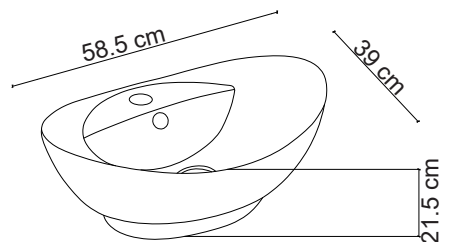

Ebat / Size
49x41.5x19 cm

E-5080 Tezgah Üstü Lavabo
Over-the counter basin

**Görselde kullanılan batarya kodu: FM-1111

**Aksesuarlar fiyata dahil değildir.

Ebat / Size
58.5x39x21.5 cm

E-5165 Tezgah Üstü Lavabo
Over-the counter basin