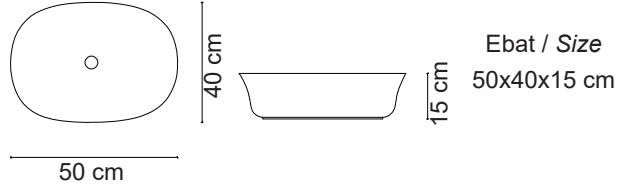

EH-4600BR Tezgah Üstü Lavabo
Over-the counter basin

**Görselde kullanılan batarya kodu: FG-1216
**Aksesuarlar fiyata dahil değildir.