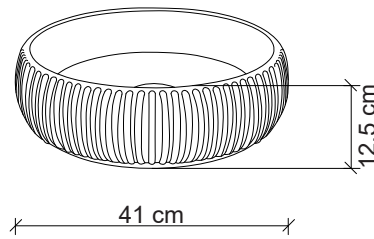

E-4161M Tezgah Üstü Lavabo
Over-the counter basin

**Görselde kullanılan batarya kodu: F-814
**Aksesuarlar fiyata dahil değildir.

Ebat / Size
41x41x12.5 cm