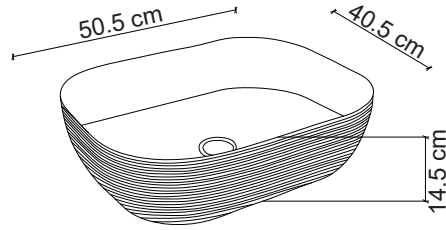

Ebat / Size
 43.5x43.5x13 cm

E-5003A Tezgah Üstü Lavabo
Over-the counter basin

**Görselde kullanılan batarya kodu: F-422

**Aksesuarlar fiyata dahil değildir.

Ebat / Size
50.5x40.5x14.5 cm

E-5003G Tezgah Üstü Lavabo
Over-the counter basin