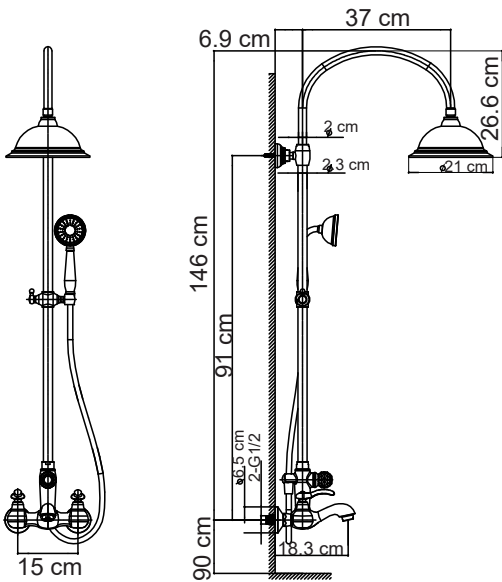

FH-0154 Krom & Beyaz Duş Ünitesi
Chrome & White Shower

FM-0151 Krom Duş Ünitesi
Chrome Shower

fontana

FM-0252 Altın Duř Ünitesi
Gold Shower

FM-0251 Krom Duş Ünitesi
Chrome Shower

FM-0253 Rose Gold Duş Ünitesi
Rose Gold Shower