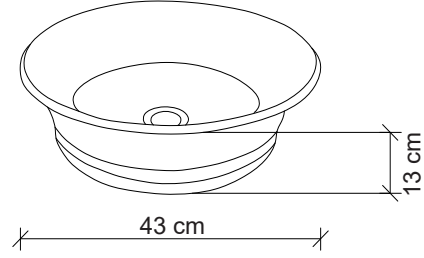

E-3011BR Tezgah Üstü Lavabo
Over-the counter basin

**Görselde kullanılan batarya kodu: F-815

**Aksesuarlar fiyata dahil değildir.

Ebat / Size
43x43x13 cm