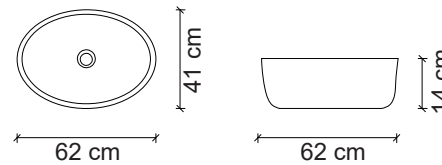

E-8130 Tezgah Üstü Lavabo
Over-the counter basin

**Görselde kullanılan batarya kodu: F-422

**Aksesuarlar fiyata dahil değildir.