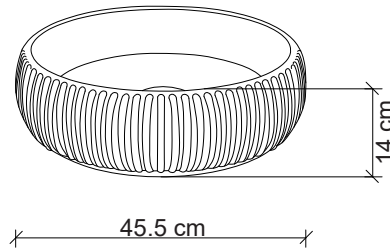

E-4161Y Tezgah Üstü Lavabo
Over-the counter basin

**Görselde kullanılan batarya kodu: F-815
**Aksesuarlar fiyata dahil değildir.

Ebat / Size
45.5x45.5x14 cm