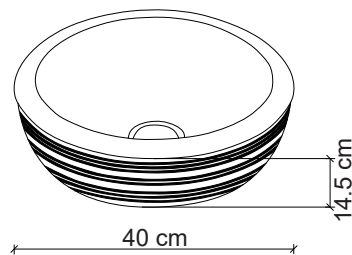

E-8122 Tezgah Üstü Lavabo
Over-the counter basin

**Görselde kullanılan batarya kodu: F-422

**Aksesuarlar fiyata dahil değildir.