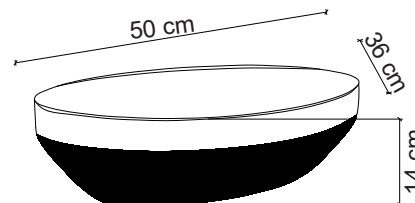

Ebat / Size
41x41x15 cm

E-8304 Tezgah Üstü Lavabo
Over-the counter basin

**Görselde kullanılan batarya kodu: F-813

**Aksesuarlar fiyata dahil değildir.

Ebat / Size
50x36x14 cm

LENA®

Rose Lavabolar

Lavabo : E-8304