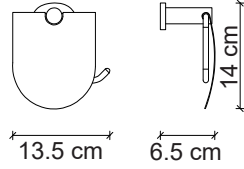

FC-40103 Krom Tuvalet Kağıtlığı
Chrome Roll Holder