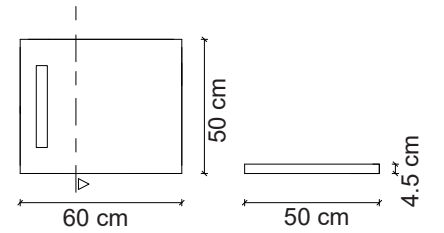

**Ürünlerimiz %100 doğal masif ağaç olduğundan dolayı renk ve desenlerde farklılıklar olabilir.

**Since our products are 100% natural solid wood, there may be differences in color and patterns.