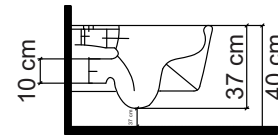

37x49x37 cm

**Klozet kapağı fiyata dahildir / Includes cover

E-5001A kodlu lavabo, **ET-202** kodlu klozetin takımı olarak kullanılabilir.

ET-203 Rose Klozet
Rose Toilet

37x49x37 cm

**Klozet kapağı fiyata dahildir / Includes cover