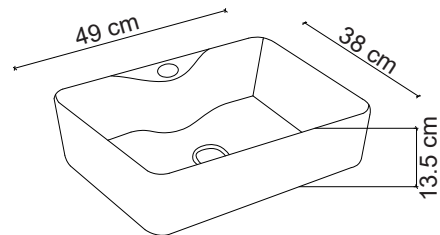

Ebat / Size
51.5x46x14.5 cm

E-5405 Tezgah Üstü Lavabo
Over-the counter basin

**Görselde kullanılan batarya kodu: FM-2311

**Aksesuarlar fiyata dahil değildir.

Ebat / Size
49x38x13.5 cm

E-5406 Tezgah Üstü Lavabo
Over-the counter basin