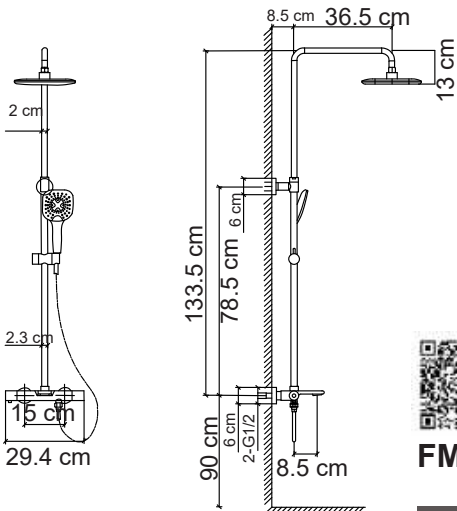

Duř Ünitesi : FM-2151

FM-2151 Krom Duş Ünitesi
Chrome Shower

FM-2155 Siyah Duş Ünitesi
Black Shower

Duř Ünitesi : FM-2355

FM-2351 Krom Duş Ünitesi
Chrome Shower

FM-2352 Altın Duş Ünitesi
Gold Shower

FM-2355 Siyah Duş Ünitesi
Black Shower