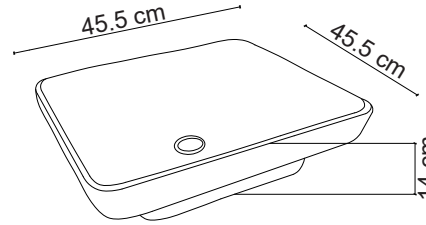

Ebat / Size
51x38.5x13 cm

E-4416 Tezgah Üstü Lavabo
Over-the counter basin

**Görselde kullanılan batarya kodu: FM-2321

**Aksesuarlar fiyata dahil değildir.

Ebat / Size
45.5x45.5x14 cm

E-4418 Tezgah Üstü Lavabo
Over-the counter basin