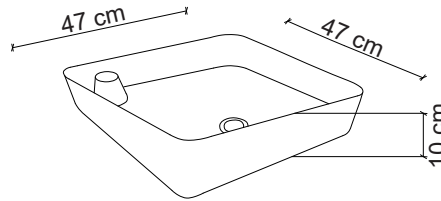

**Görselde kullanılan batarya kodu: FM-2321
**Aksesuarlar fiyata dahil değildir.

Ebat / Size
51.5x40x14 cm

E-4620 Tezgah Üstü Lavabo
Over-the counter basin

**Görselde kullanılan batarya kodu: FM-2311
**Aksesuarlar fiyata dahil değildir.