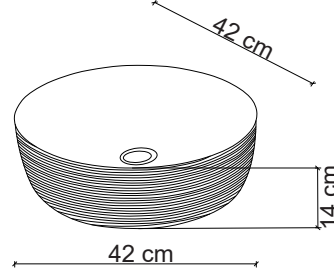

Ebat / Size
45x45x13.5 cm

E-5004A Tezgah Üstü Lavabo
Over-the counter basin

**Görselde kullanılan batarya kodu: F-422

**Aksesuarlar fiyata dahil değildir.

Ebat / Size
42x42x14 cm

E-5004G Tezgah Üstü Lavabo
Over-the counter basin