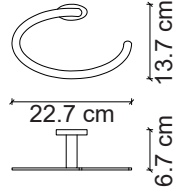

FC-40105 Krom Havluluk
Chrome Towel Ring