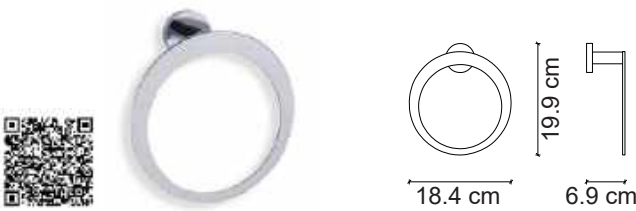

FC-30105 Krom Havluluk
Chrome Towel Ring