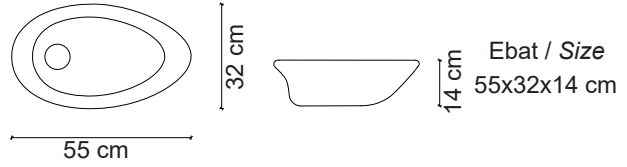

**Görselde kullanılan batarya kodu: FM-2125

**Aksesuarlar fiyata dahil değildir.

EH-4610MY Tezgah Üstü Lavabo
Over-the counter basin