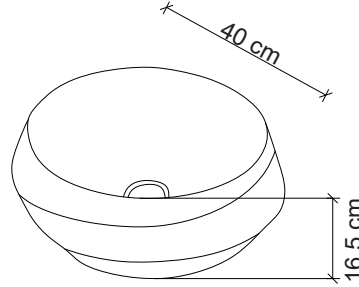

E-8131S Tezgah Üstü Lavabo
Over-the counter basin

**Aksesuarlar fiyata dahil değildir.

Ebat / Size
40x40x16.5 cm