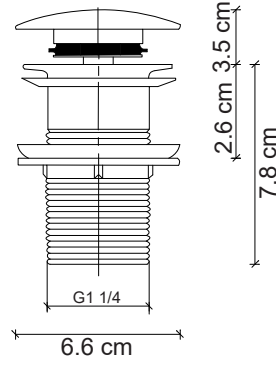

**DR-09B, DR-09S sifon takımları, tahliye deliği olmayan lavabolar içindir.