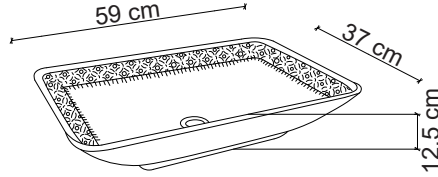

**Görselde kullanılan batarya kodu: F-421

**Aksesuarlar fiyata dahil değildir.

Ebat / Size
59x37x12.5 cm