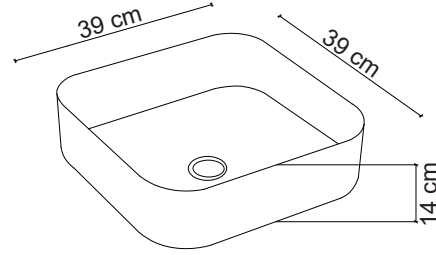

Ebat / Size
60x35x11 cm

E-4072X Tezgah Üstü Lavabo
Over-the counter basin

**Görselde kullanılan batarya kodu: F-813

**Aksesuarlar fiyata dahil değildir.

Ebat / Size
39x39x14 cm

E-4070S Tezgah Üstü Lavabo
Over-the counter basin