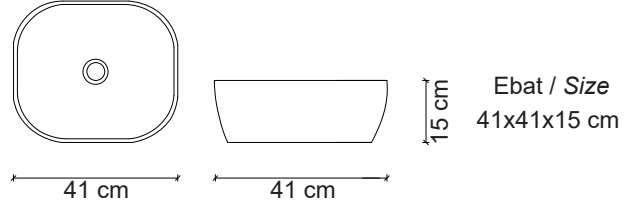

E-4612 Tezgah Üstü Lavabo

Over-the counter basin

**Görselde kullanılan batarya kodu: FM-2121

**Aksesuarlar fiyata dahil değildir.