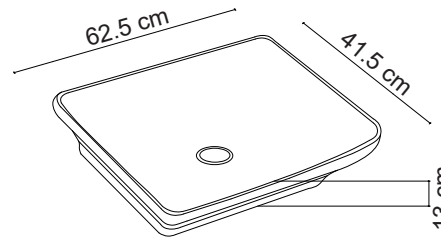

Ebat / Size
62.5x41.5x13 cm