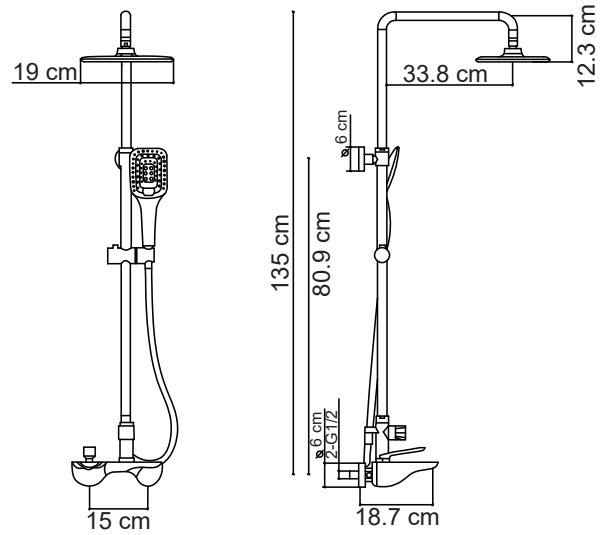

FB-1151 Krom Duş Ünitesi
Chrome Shower

FB-1152 Altın Duş Ünitesi
Gold Shower

FB-1153 Rose Gold Duş Ünitesi
Rose Gold Shower

fontana

FG-1554 Krom & Beyaz Duş Ünitesi
Chrome & White Shower

Duř Ünitesi : FM-2155