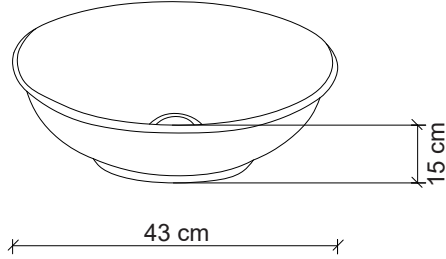

**Görselde kullanılan batarya kodu: F-423

**Aksesuarlar fiyata dahil değildir.

Ebat / Size
43x43x15 cm