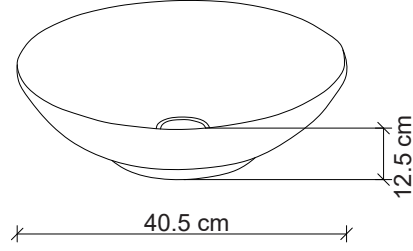

**Aksesuarlar fiyata dahil değildir.

Ebat / Size
40.5x40.5x12.5 cm

E-7029 Tezgah Üstü Lavabo
Over-the counter basin

**Görselde kullanılan batarya kodu: F-814

**Aksesuarlar fiyata dahil değildir.

Ebat / Size
40.5x40.5x12.5 cm