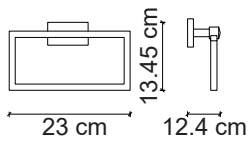

FC-60106 Krom Diş Fırçalık
Chrome Single Cup Holder