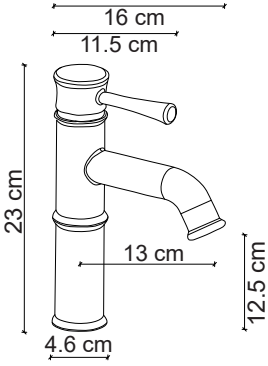

F-123 Rose Gold Yüksek Lavabo Bataryası
Rose Gold Faucet