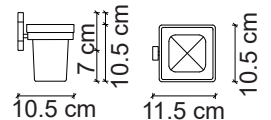

FC-60306 Rose Diş Fırçalık
Rose Single Cup Holder