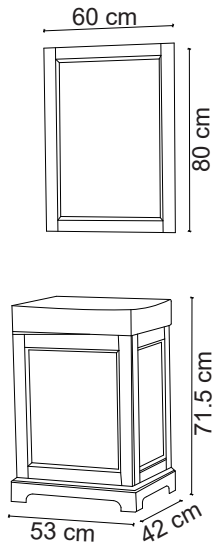

53x42x71.5 cm

**Lavabo fiyata dahil, Ayna ve Batarya fiyata dahil değildir.