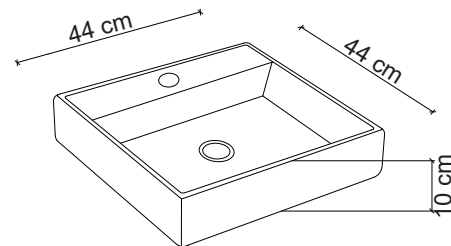

Ebat / Size
53x46x14 cm

E-5173 Tezgah Üstü Lavabo
Over-the counter basin

**Görselde kullanılan batarya kodu: FM-2311

**Aksesuarlar fiyata dahil değildir.

Ebat / Size
44x44x10 cm

E-5174 Tezgah Üstü Lavabo
Over-the counter basin