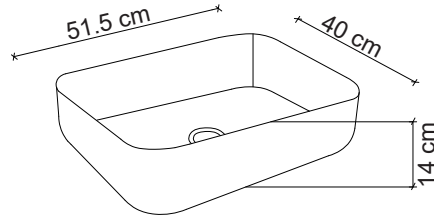

**Görselde kullanılan batarya kodu: FM-2321
**Aksesuarlar fiyata dahil değildir.

Ebat / Size
51.5x40x14 cm

E-4620 Tezgah Üstü Lavabo
Over-the counter basin

**Görselde kullanılan batarya kodu: FM-2311
**Aksesuarlar fiyata dahil değildir.