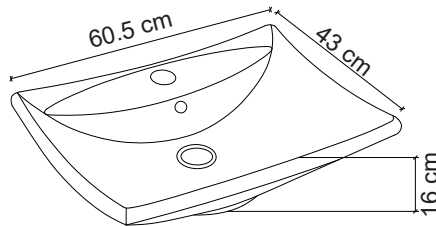

Ebat / Size
43.5x43.5x14.5 cm

E-4050 Tezgah Üstü Lavabo
Over-the counter basin

**Görselde kullanılan batarya kodu: FM-2311

**Aksesuarlar fiyata dahil değildir.

Ebat / Size
60.5x43x16 cm

E-4106 Tezgah Üstü Lavabo
Over-the counter basin