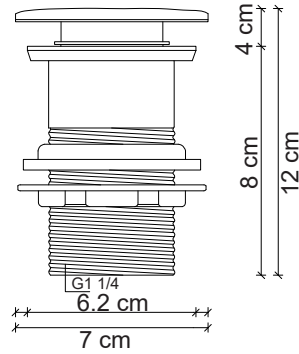

**DR-08G, DR-08A, DR-08R sifon takımları, tahliye deliği olmayan lavabolar içindir.