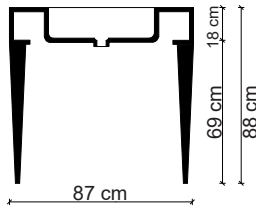

E-320 Monoblok Lavabo
Pedestal Basın

87x52x88 cm

**Görselde kullanılan batarya kodu: F-411

**Aksesuarlar fiyata dahil değildir.