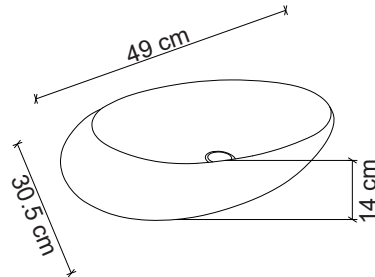

**Görselde kullanılan batarya kodu: F-423

**Aksesuarlar fiyata dahil değildir.

Ebat / Size
49x30.5x14 cm

E-7023 Tezgah Üstü Lavabo
Over-the counter basin

**Görselde kullanılan batarya kodu: F-421

**Aksesuarlar fiyata dahil değildir.