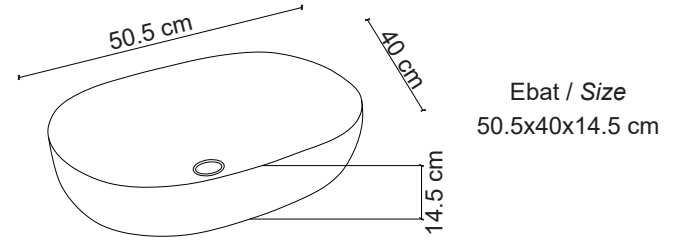

E-4613 Tezgah Üstü Lavabo

Over-the counter basin

**Görselde kullanılan batarya kodu: FM-2121

**Aksesuarlar fiyata dahil değildir.