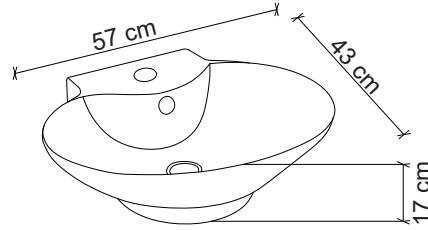

**Görselde kullanılan batarya kodu: FM-1111

**Aksesuarlar fiyata dahil değildir.

Ebat / Size
57x43x17 cm