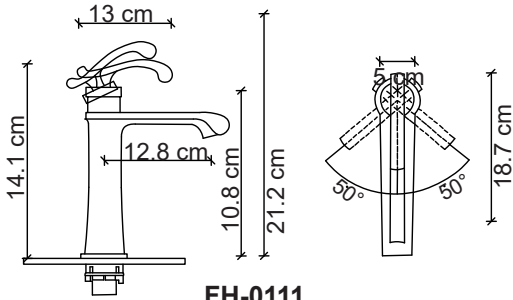

FH-0111
FH-0114
FH-0115