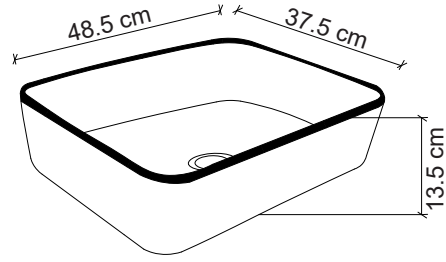

**Görselde kullanılan batarya kodu: F-422

**Aksesuarlar fiyata dahil değildir.

Ebat / Size
48.5x37.5x13.5 cm