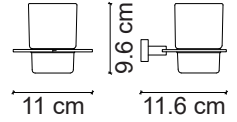

FC-40106 Krom Diş Fırçalık
Chrome Single Cup Holder