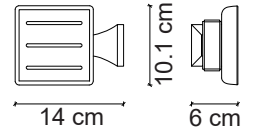

FC-20102 Krom Sabunluk
Chrome Soap Dish