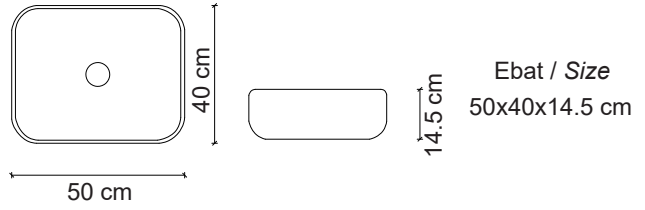

**Görselde kullanılan batarya kodu: F-811

**Aksesuarlar fiyata dahil değildir.

EH-4290MGR Tezgah Üstü Lavabo
Over-the counter basin