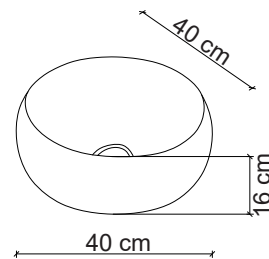

**Görselde kullanılan batarya kodu: F-411

**Aksesuarlar fiyata dahil değildir.

Ebat / Size
46.5x46.5x11 cm

E-5166L Tezgah Üstü Lavabo
Over-the counter basin

**Görselde kullanılan batarya kodu: F-421

**Aksesuarlar fiyata dahil değildir.