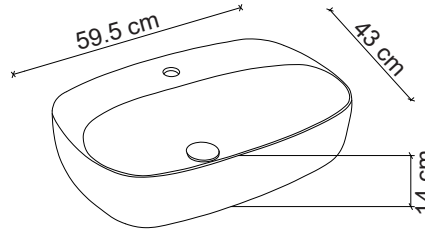

Ebat / Size
59.5x43x14 cm