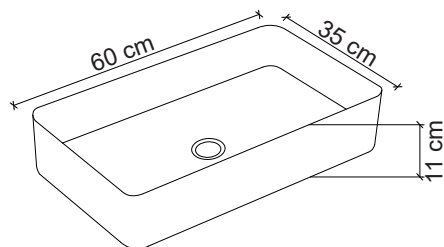

E-4071Y Tezgah Üstü Lavabo
Over-the counter basin

**Görselde kullanılan batarya kodu: FM-2322
**Aksesuarlar fiyata dahil değildir.