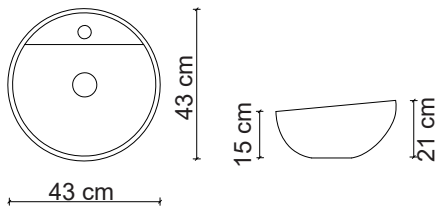

Ebat / Size
43x43x15-21 cm