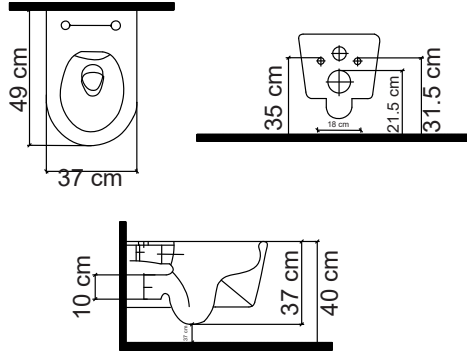

37x49x37 cm

**Klozet kapağı fiyata dahildir / Includes cover