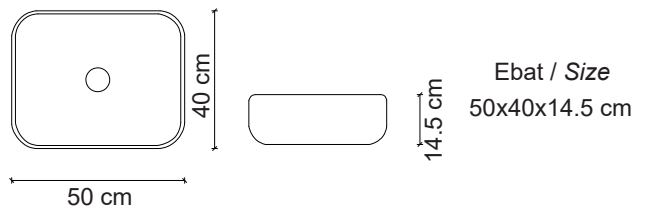

**Görselde kullanılan batarya kodu: F-813

**Aksesuarlar fiyata dahil değildir.