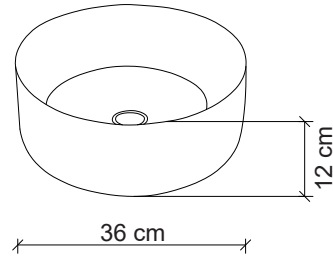

**Görselde kullanılan batarya kodu: FM-2111

**Aksesuarlar fiyata dahil değildir.

Ebat / Size
55x40x13 cm

E-4040 Tezgah Üstü Lavabo
Over-the counter basin

**Görselde kullanılan batarya kodu: FM-2121

**Aksesuarlar fiyata dahil değildir.