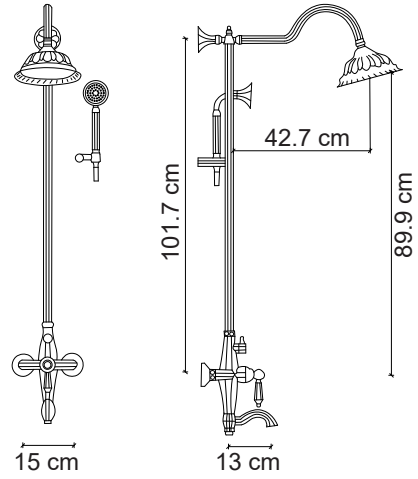

FS-0115 Siyah Yağmur Duř Seti
Black Shower