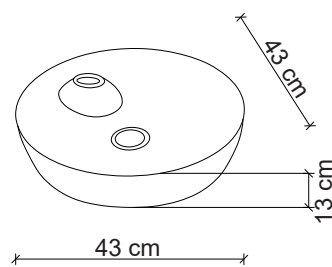

Ebat / Size
36x36x12 cm

E-4043 Tezgah Üstü Lavabo
Over-the counter basin

**Görselde kullanılan batarya kodu: FM-2111

**Aksesuarlar fiyata dahil değildir.

Ebat / Size
43x43x13 cm

E-4044 Tezgah Üstü Lavabo
Over-the counter basin