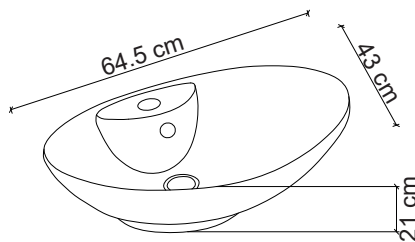

Ebat / Size
64.5x43x21 cm