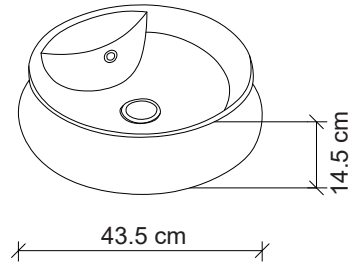

**Görselde kullanılan batarya kodu: F-411

**Aksesuarlar fiyata dahil değildir.

Ebat / Size
43.5x43.5x14.5 cm

E-4045-4 Tezgah Üstü Lavabo
Over-the counter basin

**Görselde kullanılan batarya kodu: F-413

**Aksesuarlar fiyata dahil değildir.