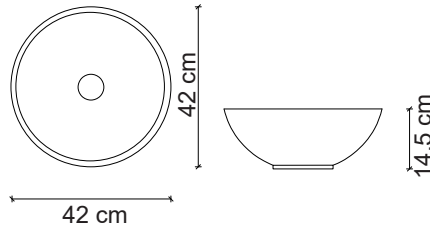

Ebat / Size
42x42x14.5 cm

EH-2020M4 Tezgah Üstü Lavabo
Over-the counter basin

**Görselde kullanılan batarya kodu: FM-2225

**Aksesuarlar fiyata dahil değildir.

Ebat / Size
42x42x14.5 cm

Lavabo : EH-4290MGA
Batarya : F-812SM
Tezgah : ELT-80 Meşe Masif Black