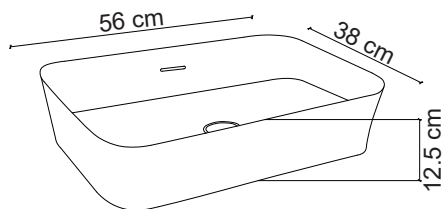

Ebat / Size
56x38x12.5 cm