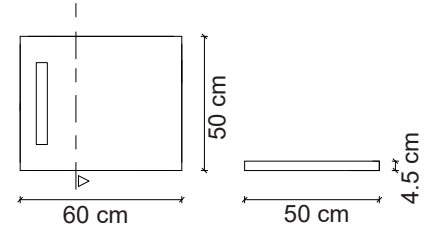

ELT-60 Ceviz Masif Tezgah
Solid Walnut Counter

**Ürünlerimiz %100 doğal masif ağaç olduğundan dolayı renk ve desenlerde farklılıklar olabilir.

**Since our products are 100% natural solid wood, there may be differences in color and patterns.