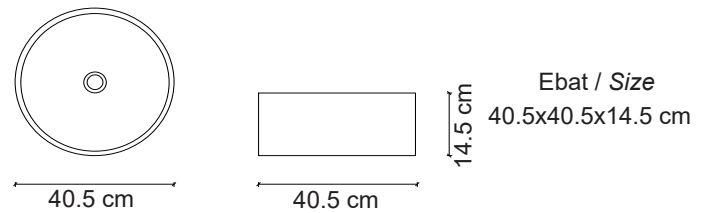

E-2112 Tezgah Üstü Lavabo

Over-the counter basin

**Görselde kullanılan batarya kodu: FM-2121

**Aksesuarlar fiyata dahil değildir.