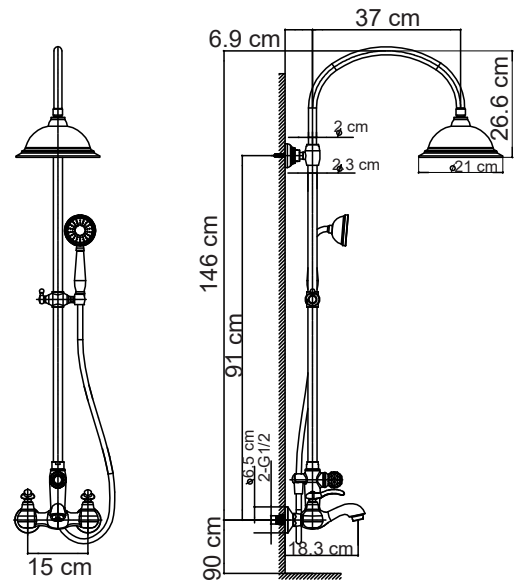

FH-0154 Krom & Beyaz Duş Ünitesi
Chrome & White Shower

FM-0151 Krom Duş Ünitesi
Chrome Shower

fontana

FM-0252 Altın Duř Ünitesi
Gold Shower

FM-0251 Krom Duş Ünitesi
Chrome Shower

FM-0253 Rose Gold Duş Ünitesi
Rose Gold Shower