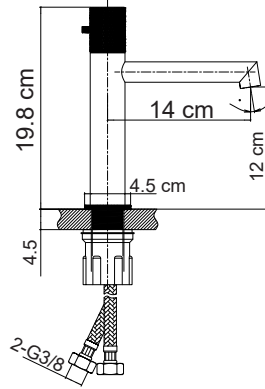

FM-2219 Gri & Şampanya Lavabo Bataryası
Gray & Champagne Faucet