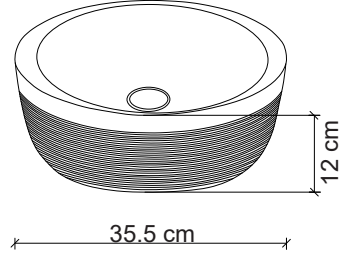

**Aksesuarlar fiyata dahil değildir.

Ebat / Size
35.5x35.5x12 cm

E-8301 Tezgah Üstü Lavabo
Over-the counter basin

**Görselde kullanılan batarya kodu: F-423

**Aksesuarlar fiyata dahil değildir.

Ebat / Size
38.5x38.5x14 cm