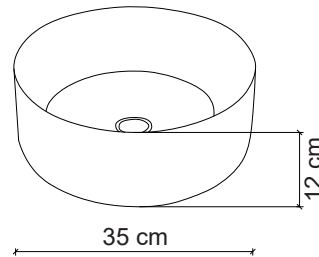

**Görselde kullanılan batarya kodu: F-422

**Aksesuarlar fiyata dahil değildir.