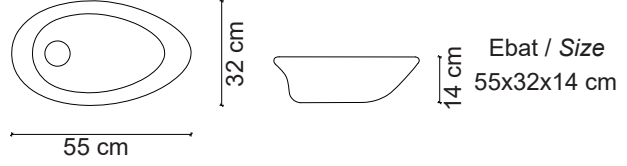

**Görselde kullanılan batarya kodu: FM-2121

**Aksesuarlar fiyata dahil değildir.

EH-4610MS Tezgah Üstü Lavabo
Over-the counter basin