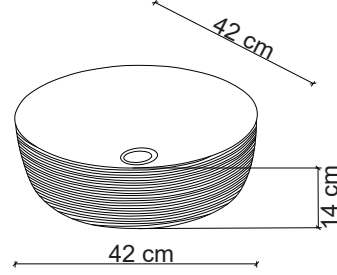

Ebat / Size
42x42x14 cm

E-5004AS Tezgah Üstü Lavabo
Over-the counter basin

**Görselde kullanılan batarya kodu: F-812

**Aksesuarlar fiyata dahil değildir.

Ebat / Size
42x42x14 cm

E-5004GS Tezgah Üstü Lavabo
Over-the counter basin