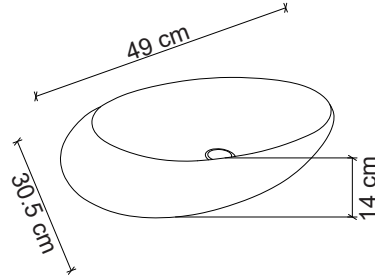

**Görselde kullanılan batarya kodu: F-423

**Aksesuarlar fiyata dahil değildir.

Ebat / Size
49x30.5x14 cm