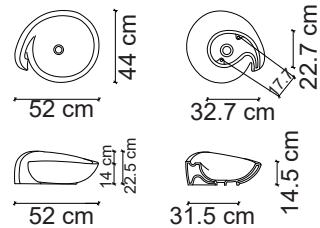

Ebat / Size
49x49x15 cm

V-750 Helix Magia Tezgah Üstü Lavabo
Over-the counter basin

**Görselde kullanılan batarya kodu: F-421
**Aksesuarlar fiyata dahil değildir.

Ebat / Size
52x44x22.5 cm

- Lavabo : EH-4290MGG
Batarya : F-811
Klozet : ET-H201MG
Tezgah : ELT-80 Meşe Masif Black