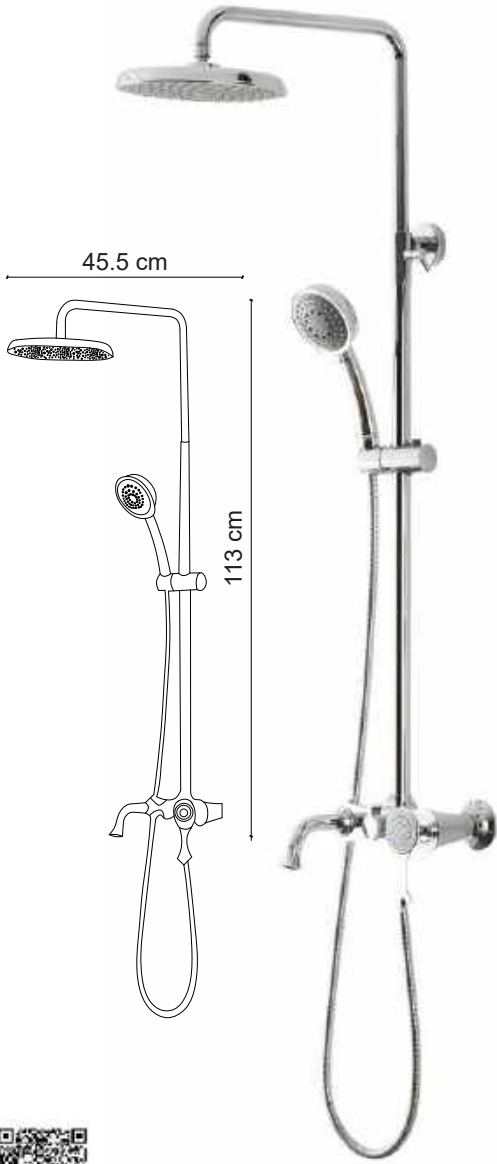

F-153 Rose Gold Duş Ünitesi
Rose Gold Shower

F-351 Krom Duş Ünitesi
Chrome Shower

F-754 Siyah & Altın Duř Ünitisi
Black & Gold Shower

FS-0115 Siyah Yağmur Duř Seti
Black Shower

FS-0105 Siyah Banyo Bataryası
Black Bathroom Faucet