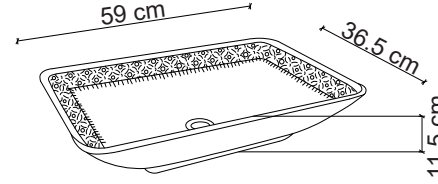

Ebat / Size
59x36.5x11.5 cm