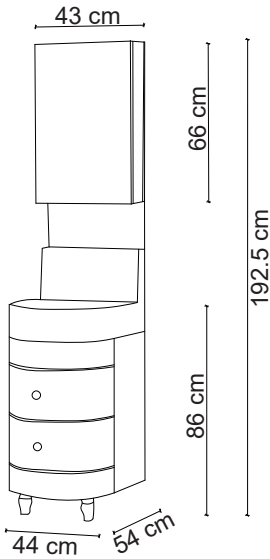

Lavabo : EH-4290MG
Batarya : F-811
Tezgah : ELT-80 Meşe Masif Black

Ayna / Mirror 43x66 cm

**E-405** Banyo Dolabı / Cabinet

44x54x86 cm

**Ayna + Lavabo + Batarya fiyata dahildir.

Ayna / Mirror 60x100.5 cm

**E-406** Banyo Dolabı / Cabinet