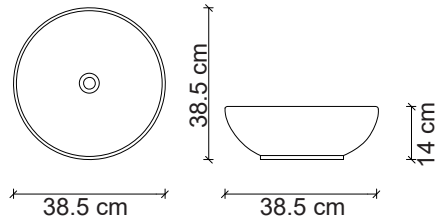

**Aksesuarlar fiyata dahil değildir.

Ebat / Size
35.5x35.5x12 cm

E-8301 Tezgah Üstü Lavabo
Over-the counter basin

**Görselde kullanılan batarya kodu: F-423

**Aksesuarlar fiyata dahil değildir.

Ebat / Size
38.5x38.5x14 cm