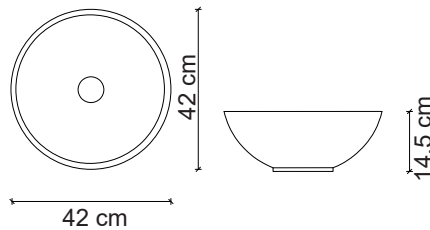

Ebat / Size
42x42x14.5 cm

EH-2020M4 Tezgah Üstü Lavabo
Over-the counter basin

**Görselde kullanılan batarya kodu: FM-2225

**Aksesuarlar fiyata dahil değildir.

Ebat / Size
42x42x14.5 cm

Lavabo : EH-4290MGA
Batarya : F-812SM
Tezgah : ELT-80 Meşe Masif Black