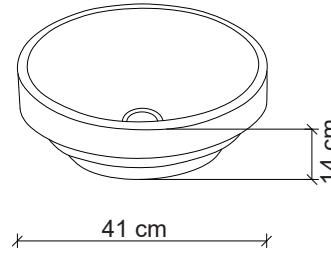

Ebat / Size
40.5x40.5x14 cm

E-8120 Tezgah Üstü Lavabo
Over-the counter basin

**Görselde kullanılan batarya kodu: F-422

**Aksesuarlar fiyata dahil değildir.

Ebat / Size
41x41x14 cm

E-8122 Tezgah Üstü Lavabo
Over-the counter basin