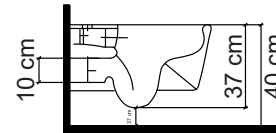

E-5003R kodlu lavabo, **ET-303** kodlu klozetin takımı olarak kullanılabilir.