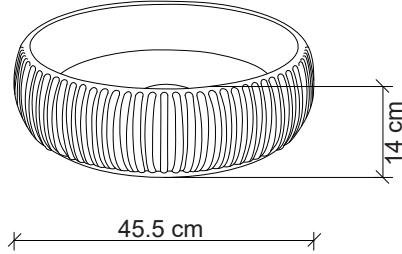

Ebat / Size
43x43x13 cm

E-4161S Tezgah Üstü Lavabo
Over-the counter basin

**Görselde kullanılan batarya kodu: F-815

**Aksesuarlar fiyata dahil değildir.

Ebat / Size
45.5x45.5x14 cm

E-5014S Tezgah Üstü Lavabo
Over-the counter basin