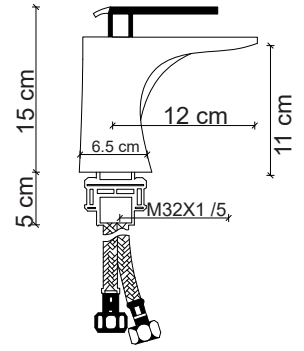

FD-0112 Altın Lavabo Bataryası
Gold Faucet