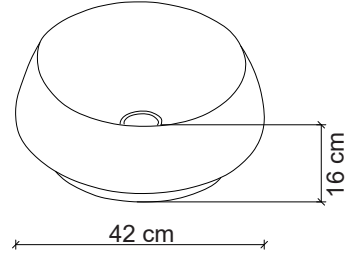

**Görselde kullanılan batarya kodu: F-423

**Aksesuarlar fiyata dahil değildir.

Ebat / Size
42x42x16 cm