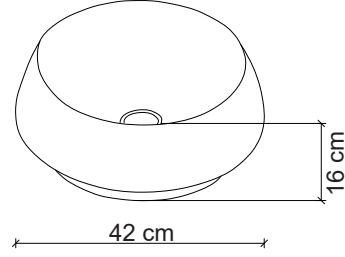

**Aksesuarlar fiyata dahil değildir.

Ebat / Size
42x42x16 cm

E-7014S Tezgah Üstü Lavabo
Over-the counter basin

**Görselde kullanılan batarya kodu: F-423

**Aksesuarlar fiyata dahil değildir.

Ebat / Size
42x42x16 cm