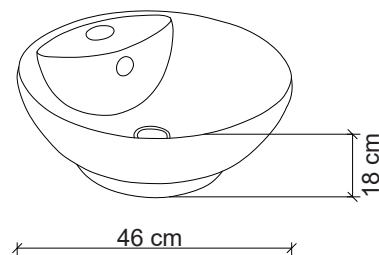

Ebat / Size
52x42x15 cm

E-5033 Tezgah Üstü Lavabo
Over-the counter basin

**Görselde kullanılan batarya kodu: FM-1111

**Aksesuarlar fiyata dahil değildir.

Ebat / Size
46x46x18 cm

E-5036 Tezgah Üstü Lavabo
Over-the counter basin