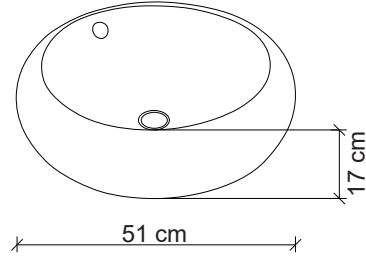

**Görselde kullanılan batarya kodu: FM-2121

**Aksesuarlar fiyata dahil değildir.

Ebat / Size
51x51x17 cm