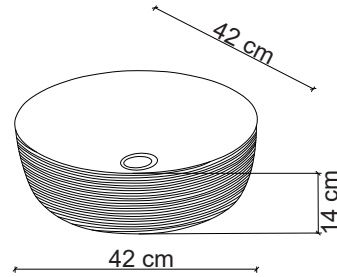

E-5004GS Tezgah Üstü Lavabo
Over-the counter basin

**Görselde kullanılan batarya kodu: F-811

**Aksesuarlar fiyata dahil değildir.

Ebat / Size
42x42x14 cm