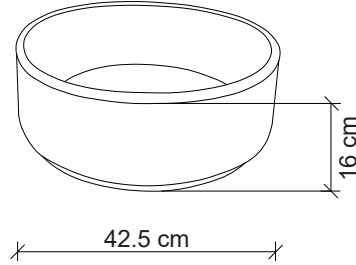

**Görselde kullanılan batarya kodu: F-815

**Aksesuarlar fiyata dahil değildir.

Ebat / Size
43x43x13 cm

E-4006A Tezgah Üstü Lavabo
Over-the counter basin

**Görselde kullanılan batarya kodu: F-812

**Aksesuarlar fiyata dahil değildir.