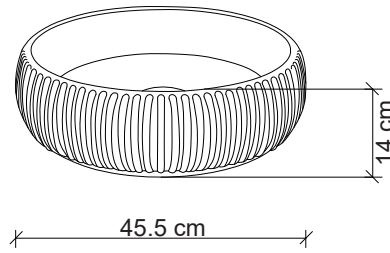

E-4161S Tezgah Üstü Lavabo
Over-the counter basin

**Görselde kullanılan batarya kodu: F-815
**Aksesuarlar fiyata dahil değildir.

Ebat / Size
45.5x45.5x14 cm