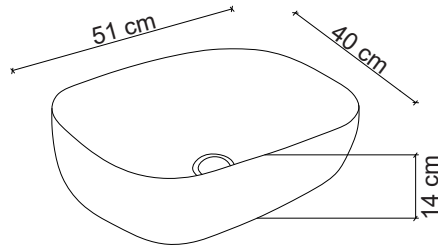

**Aksesuarlar fiyata dahil değildir.

Ebat / Size
59x37x12.5 cm

E-8225 Tezgah Üstü Lavabo
Over-the counter basin

**Görselde kullanılan batarya kodu: F-421

**Aksesuarlar fiyata dahil değildir.

Ebat / Size
51x40x14 cm