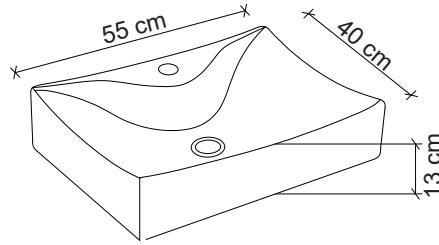

**Aksesuarlar fiyata dahil değildir.

Ebat / Size
66x39x13.5 cm

E-3034 Tezgah Üstü Lavabo
Over-the counter basin

**Görselde kullanılan batarya kodu: FM-2311

**Aksesuarlar fiyata dahil değildir.

Ebat / Size
55x40x13 cm