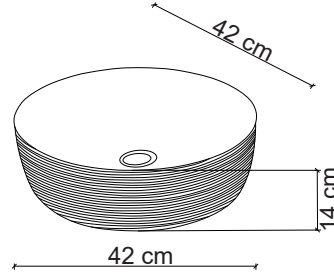

E-5004G Tezgah Üstü Lavabo
Over-the counter basin

**Görselde kullanılan batarya kodu: F-421

**Aksesuarlar fiyata dahil değildir.

Ebat / Size
42x42x14 cm