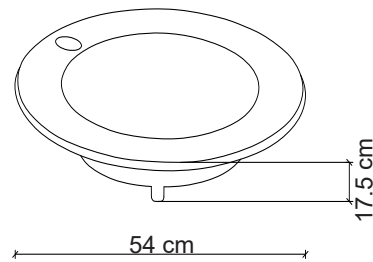

E-3052A Yarım Tezgah Üstü Lavabo
Semi-counter basin

**Aksesuarlar fiyata dahil değildir.

Ebat / Size
44.5x44.5x19.5 cm

E-3053A Yarım Tezgah Üstü Lavabo
Semi-counter basin

**Aksesuarlar fiyata dahil değildir.

Ebat / Size
46x46x20 cm

E-3055A Yarım Tezgah Üstü Lavabo
Semi-counter basin

**Görselde kullanılan batarya kodu: FB-1113

**Aksesuarlar fiyata dahil değildir.

Ebat / Size
54x54x17.5 cm

Lavabo : E-4000A
Batarya : F-812
Tezgah : ELT-80 Meşe Masif Black