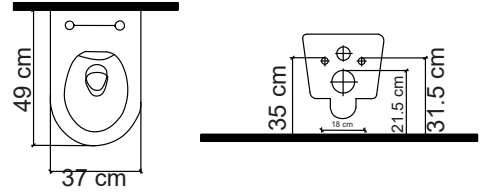

37x49x37 cm

**Klozet kapağı fiyata dahildir / Includes cover

E-5001A kodlu lavabo, **ET-202** kodlu klozetin takımı olarak kullanılabilir.

ET-203 Rose Klozet
Rose Toilet

37x49x37 cm

**Klozet kapağı fiyata dahildir / Includes cover