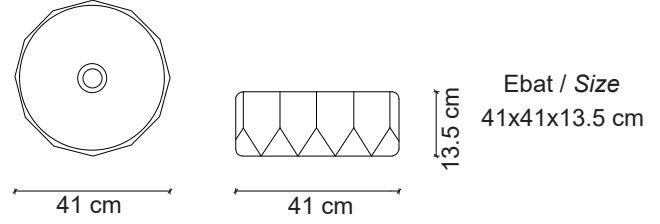

Ebat / Size
59x46x15 cm

E-2110 Tezgah Üstü Lavabo

Over-the counter basin

**Görselde kullanılan batarya kodu: FM-2121

**Aksesuarlar fiyata dahil değildir.

E-2111 Tezgah Üstü Lavabo

Over-the counter basin

**Aksesuarlar fiyata dahil değildir.