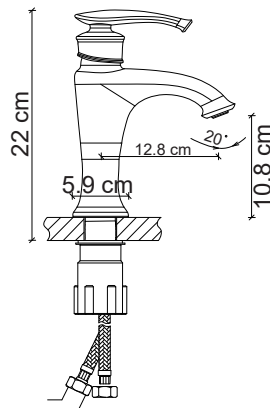

FM-1115 Siyah Antik Lavabo Bataryası
Black Antic Faucet