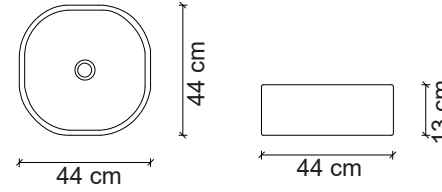

Ebat / Size
62.5x42.5x14 cm

E-8129 Tezgah Üstü Lavabo
Over-the counter basin

**Görselde kullanılan batarya kodu: F-422

**Aksesuarlar fiyata dahil değildir.

Ebat / Size
44x44x13 cm

E-8130 Tezgah Üstü Lavabo
Over-the counter basin