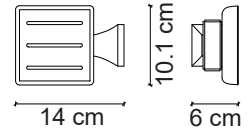

FC-20302 Rose Sabunluk
Rose Soap Dish