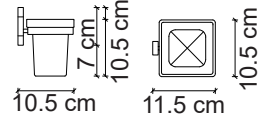

FC-60206 Altın Diş Fırçalık
Gold Single Cup Holder