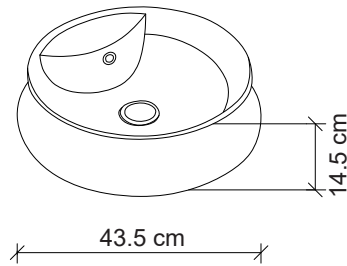

**Aksesuarlar fiyata dahil değildir.

Ebat / Size
 61x41x14 cm

E-4045-1 Tezgah Üstü Lavabo
Over-the counter basin

**Görselde kullanılan batarya kodu: F-413

**Aksesuarlar fiyata dahil değildir.

Ebat / Size
43.5x43.5x14.5 cm