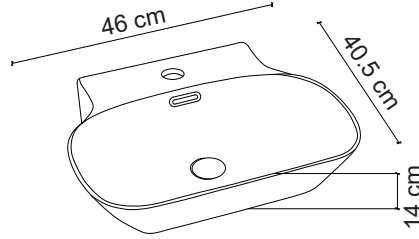

E-2101 Tezgah Üstü Lavabo
Over-the counter basin

**Görselde kullanılan batarya kodu: FM-2111

**Aksesuarlar fiyata dahil değildir.

Ebat / Size
46x40.5x14 cm

E-2102 Tezgah Üstü Lavabo
Over-the counter basin