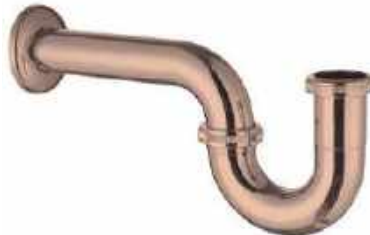

DP-203 Rose Sifon Alt Takımı

**DP-201, DP-202, DP-203 kodlu ürünler ELT-60 ve ELT-80 (syf. 118-121) kodlu tezgahlar ile uyumludur.