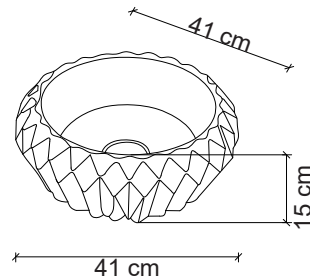

**Görselde kullanılan batarya kodu: F-421

**Aksesuarlar fiyata dahil değildir.