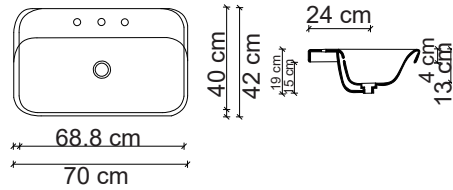

Ebat / Size
70x42x4 cm