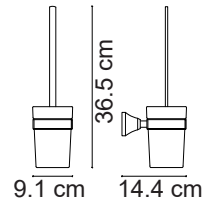

FC-20303 Rose Tuvalet Kağıtlığı
Rose Roll Holder

FC-20304 Rose Tuvalet Fırçası
Rose Toilet Brush & Holder

FC-20305 Rose Havluluk
Rose Towel Ring

FC-20306 Rose Diş Fırçalık
Rose Single Cup Holder

FC-60101 Krom Askı
Chrome Robe Hook