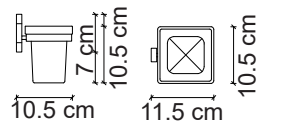

FC-60106 Krom Diş Fırçalık
Chrome Single Cup Holder