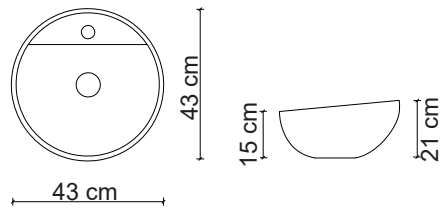

Ebat / Size
43x43x15-21 cm