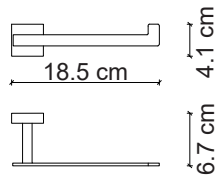

FC-50103 Krom Tuvalet Kağıtlığı
Chrome Roll Holder