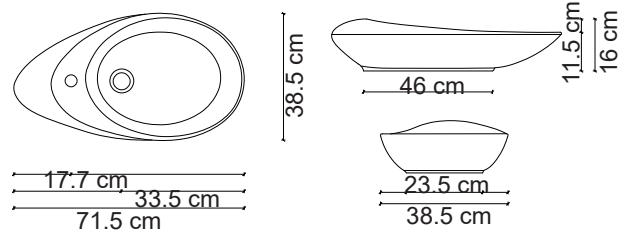

**Görselde kullanılan batarya kodu: F-411

**Aksesuarlar fiyata dahil değildir.

Ebat / Size
71.5x38.5x17 cm

M-104 Nettuno Tezgah Üstü Lavabo
Over-the counter basin

**Aksesuarlar fiyata dahil değildir.

Ebat / Size
55x53x21.5 cm