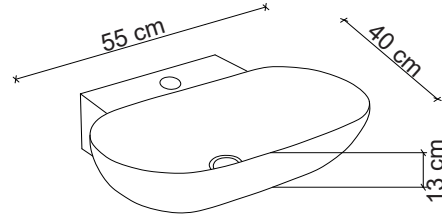

E-4012 Tezgah Üstü Lavabo
Over-the counter basin

**Görselde kullanılan batarya kodu: FM-2111

**Aksesuarlar fiyata dahil değildir.

Ebat / Size
55x40x13 cm