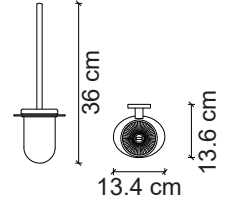

FC-40104 Krom Tuvalet Fırçası
Chrome Toilet Brush & Holder