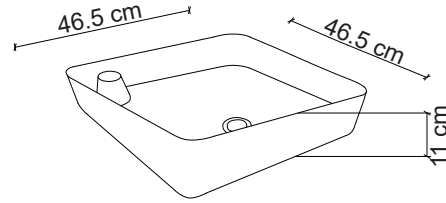

**Görselde kullanılan batarya kodu: F-411

**Aksesuarlar fiyata dahil değildir.

Ebat / Size
46.5x46.5x11 cm

E-5166L Tezgah Üstü Lavabo
Over-the counter basin

**Görselde kullanılan batarya kodu: F-421

**Aksesuarlar fiyata dahil değildir.