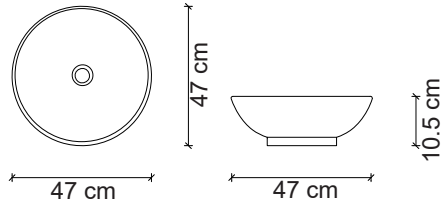

Ebat / Size
39x39x15.5 cm

E-8134 Tezgah Üstü Lavabo
Over-the counter basin

**Görselde kullanılan batarya kodu: F-422

**Aksesuarlar fiyata dahil değildir.

Ebat / Size
47x47x10.5 cm

E-8139 Tezgah Üstü Lavabo
Over-the counter basin