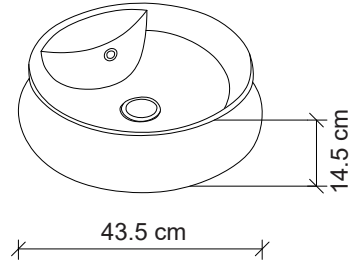

**Görselde kullanılan batarya kodu: F-411

**Aksesuarlar fiyata dahil değildir.

Ebat / Size
43.5x43.5x14.5 cm