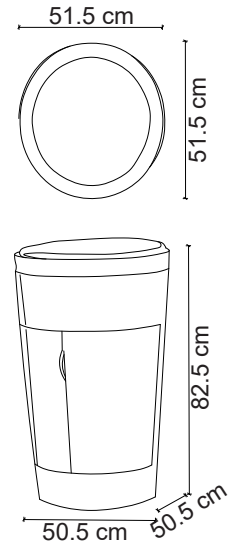

**Ayna + Lavabo fiyata dahil, Batarya fiyata dahil değildir.

EA-504B Ayna / Mirror 51.5x51x5 cm

E-504B Parlak Lake Banyo Dolabı / Cabinet

50.5x50.5x82.5 cm

**Görselde kullanılan batarya kodu: FM-1311

**Lavabo fiyata dahil, Ayna ve Batarya fiyata dahil değildir.