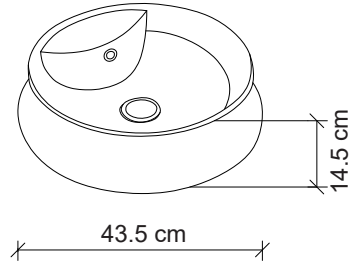

**Görselde kullanılan batarya kodu: F-411

**Aksesuarlar fiyata dahil değildir.

Ebat / Size
43.5x43.5x14.5 cm