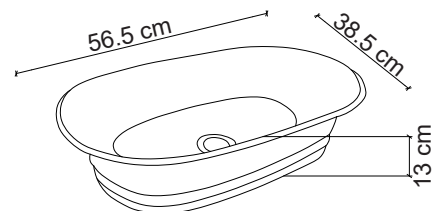

Ebat / Size
47x47x10 cm

E-4802 Tezgah Üstü Lavabo
Over-the counter basin

**Görselde kullanılan batarya kodu: FM-2121
**Aksesuarlar fiyata dahil değildir.

Ebat / Size
56.5x38.5x13 cm

E-5030 Tezgah Üstü Lavabo
Over-the counter basin