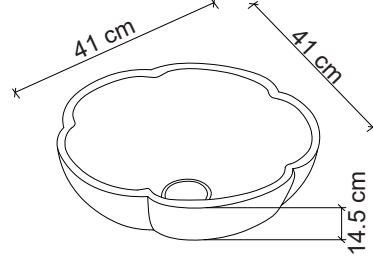

**Görselde kullanılan batarya kodu: F-422

**Aksesuarlar fiyata dahil değildir.

Ebat / Size
41x41x14.5 cm