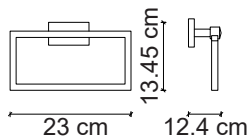

FC-60206 Altın Diş Fırçalık
Gold Single Cup Holder

FC-60301 Rose Askı
Rose Robe Hook

FC-60302 Rose Sabunluk
Rose Soap Dish

FC-60303 Rose Tuvalet Kağıtlığı
Rose Roll Holder

FC-60304 Rose Tuvalet Fırçası
Rose Toilet Brush & Holder