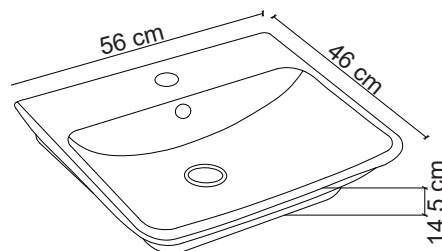

Ebat / Size
56x46x14.5 cm