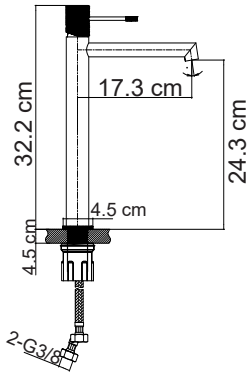

Batarya : FM-2221