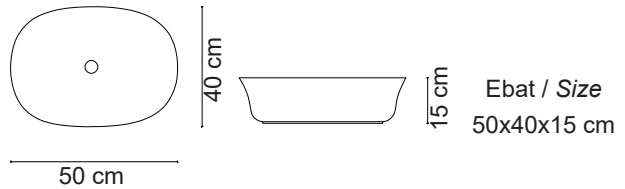

EH-4600M5 Tezgah Üstü Lavabo
Over-the counter basin

**Görselde kullanılan batarya kodu: F-815
**Aksesuarlar fiyata dahil değildir.