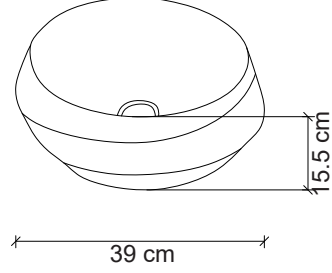

**Görselde kullanılan batarya kodu: F-422

**Aksesuarlar fiyata dahil değildir.

Ebat / Size
62x41x14 cm

E-8131 Tezgah Üstü Lavabo
Over-the counter basin

**Görselde kullanılan batarya kodu: F-422

**Aksesuarlar fiyata dahil değildir.