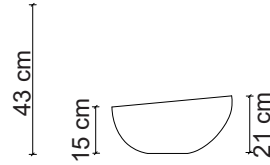

**Görselde kullanılan batarya kodu: FM-2115

**Aksesuarlar fiyata dahil değildir.

Ebat / Size
43x43x15-21 cm

EH-4660M6 Tezgah Üstü Lavabo
Over-the counter basin

**Görselde kullanılan batarya kodu: FH-0114

**Aksesuarlar fiyata dahil değildir.