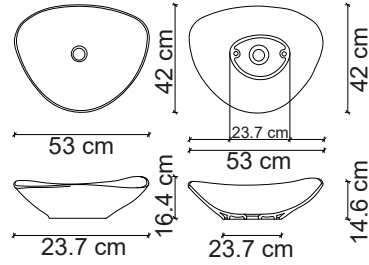

V-120 Sinfonia Tezgah Üstü Lavabo
Over-the counter basin

**Görselde kullanılan batarya kodu: F-421

**Aksesuarlar fiyata dahil değildir.

Ebat / Size
53x42x16.4 cm