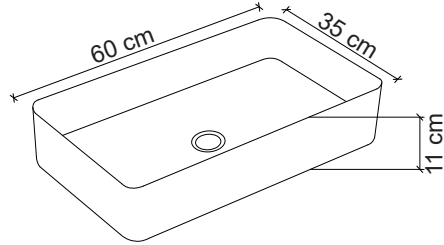

E-4071S Tezgah Üstü Lavabo
Over-the counter basin

**Görselde kullanılan batarya kodu: FM-2322
**Aksesuarlar fiyata dahil değildir.