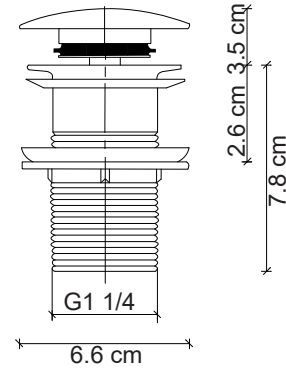

**DR-04, DR-05, DR-06 sifon takımları, tahliye deliği olmayan lavabolar içindir.