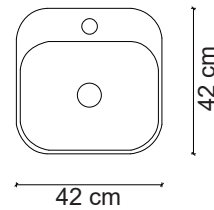

EH-4480MK Tezgah Üstü Lavabo
Over-the counter basin

**Görselde kullanılan batarya kodu: FM-2119
**Aksesuarlar fiyata dahil değildir.