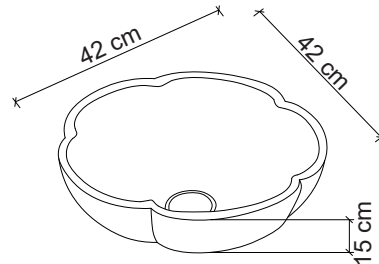

**Aksesuarlar fiyata dahil değildir.

Ebat / Size
41x41x15 cm

E-6015 Tezgah Üstü Lavabo
Over-the counter basin

**Görselde kullanılan batarya kodu: F-422

**Aksesuarlar fiyata dahil değildir.

Ebat / Size
42x42x15 cm