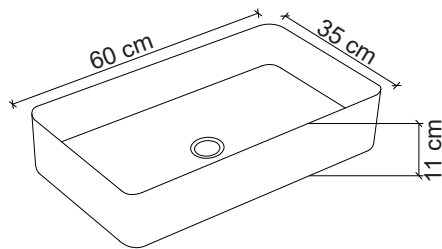

**Görselde kullanılan batarya kodu: FM-2322

**Aksesuarlar fiyata dahil değildir.