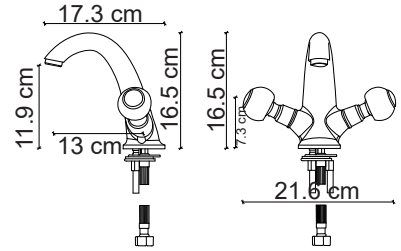

FH-0211 Krom Lavabo Bataryası
Chrome Faucet