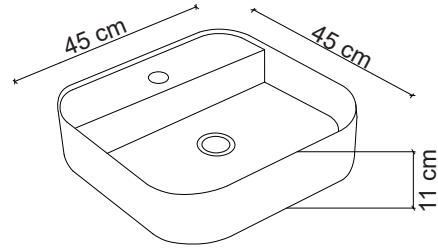

**Görselde kullanılan batarya kodu: FM-2311
**Aksesuarlar fiyata dahil değildir.

Ebat / Size
50x37x13.5 cm

E-5408 Tezgah Üstü Lavabo
Over-the counter basin

**Görselde kullanılan batarya kodu: FM-2311
**Aksesuarlar fiyata dahil değildir.