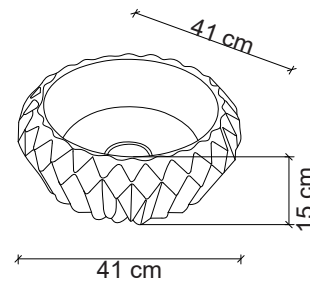

E-8138 Tezgah Üstü Lavabo
Over-the counter basin

**Görselde kullanılan batarya kodu: F-422
**Aksesuarlar fiyata dahil değildir.