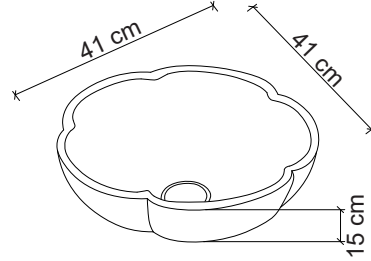

**Görselde kullanılan batarya kodu: F-422

**Aksesuarlar fiyata dahil değildir.

Ebat / Size
41x41x15 cm