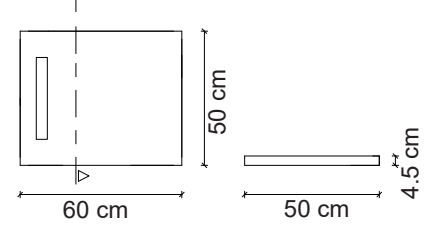

ELT-60 Meşe Masif Pure Tezgah
Solid Oak Pure Counter