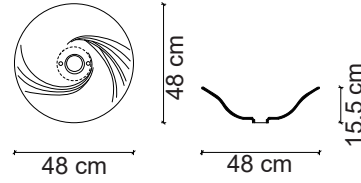

V-710 Swing Tezgah Üstü Lavabo
Over-the counter basin

**Görselde kullanılan batarya kodu: F-421
**Aksesuarlar fiyata dahil değildir.

Ebat / Size
48x48x15.5 cm