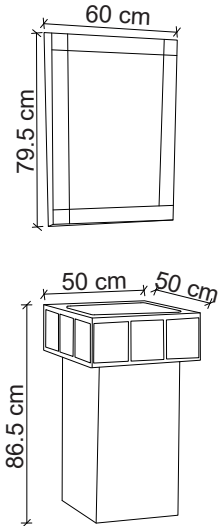

EA-319 Ayna / *Mirror* 70x86 cm

50x50x86.5 cm

**Görselde kullanılan batarya kodu: F-411

**Aksesuarlar fiyata dahil değildir.