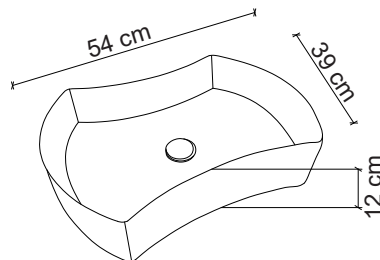

**Görselde kullanılan batarya kodu: F-422

**Aksesuarlar fiyata dahil değildir.