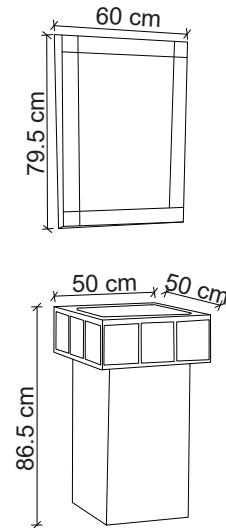

EA-316 Ayna / Mirror 60x79.5 cm

50x50x86.5 cm

**Görselde kullanılan batarya kodu: F-412

**Aksesuarlar fiyata dahil değildir.