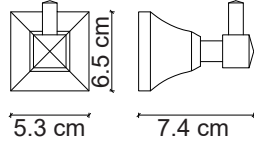

FC-20201 Altın Aski
Gold Robe Hook