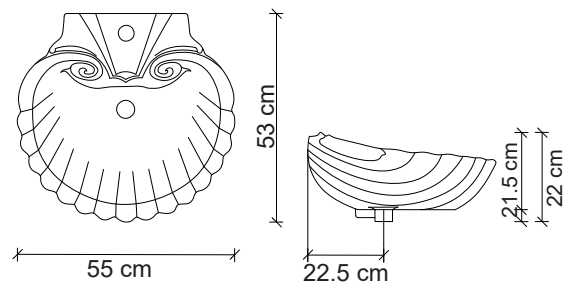

**Görselde kullanılan batarya kodu: F-411

**Aksesuarlar fiyata dahil değildir.

Ebat / Size
71.5x38.5x17 cm

M-104 Nettuno Tezgah Üstü Lavabo
Over-the counter basin

**Aksesuarlar fiyata dahil değildir.

Ebat / Size
55x53x21.5 cm