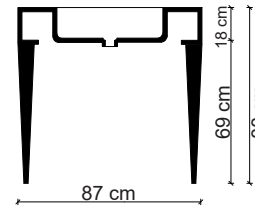

E-320 Monoblok Lavabo
Pedestal Basın

87x52x88 cm

**Görselde kullanılan batarya kodu: F-411

**Aksesuarlar fiyata dahil değildir.