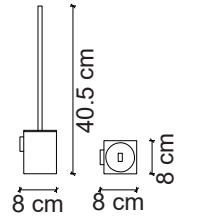

FC-60104 Krom Tuvalet Fırçası
Chrome Toilet Brush & Holder