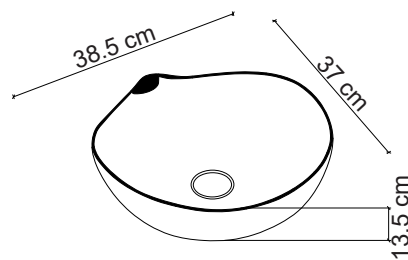

**Görselde kullanılan batarya kodu: F-812

**Aksesuarlar fiyata dahil değildir.

Ebat / Size
42.5x42.5x16 cm

E-4010A Tezgah Üstü Lavabo
Over-the counter basin

**Görselde kullanılan batarya kodu: F-422

**Aksesuarlar fiyata dahil değildir.