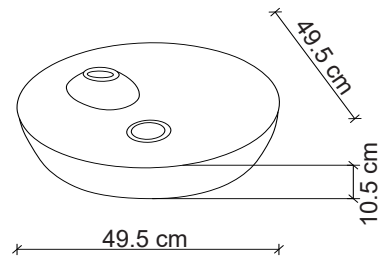

**Görselde kullanılan batarya kodu: F-411

**Aksesuarlar fiyata dahil değildir.