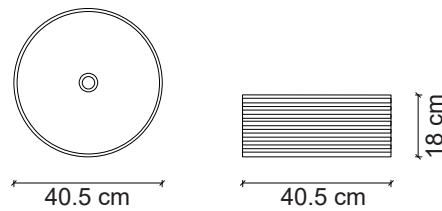

**Görselde kullanılan batarya kodu: FM-1111

**Aksesuarlar fiyata dahil değildir.

Ebat / Size
59.5x43x14 cm

E-2104 Tezgah Üstü Lavabo
Over-the counter basin

**Görselde kullanılan batarya kodu: FM-2121

**Aksesuarlar fiyata dahil değildir.