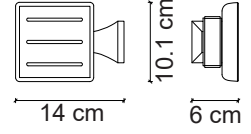

FC-20202 Altın Sabunluk
Gold Soap Dish