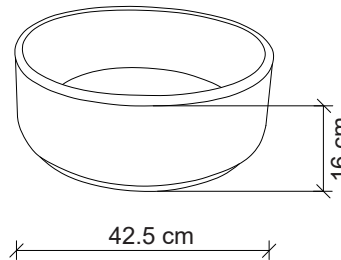

**Görselde kullanılan batarya kodu: FM-2125

**Aksesuarlar fiyata dahil değildir.