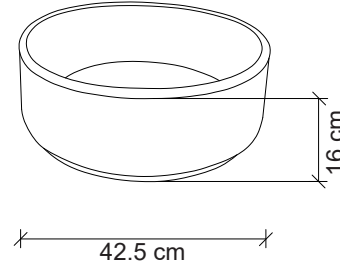

E-4006A Tezgah Üstü Lavabo
Over-the counter basin

**Görselde kullanılan batarya kodu: F-812

**Aksesuarlar fiyata dahil değildir.

Ebat / Size
42.5x42.5x16 cm