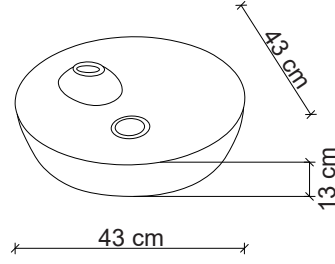

Ebat / Size
43x43x13 cm

E-4161S Tezgah Üstü Lavabo
Over-the counter basin

**Görselde kullanılan batarya kodu: F-815

**Aksesuarlar fiyata dahil değildir.

Ebat / Size
45.5x45.5x14 cm

E-5014S Tezgah Üstü Lavabo
Over-the counter basin