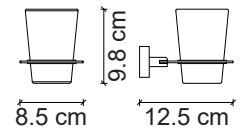

FC-50101 Krom Askı
Chrome Robe Hook

FC-50102 Krom Sabunluk
Chrome Soap Dish

FC-50103 Krom Tuvalet Kağıtlığı
Chrome Roll Holder

FC-50104 Krom Tuvalet Fırçası
Chrome Toilet Brush & Holder

FC-50105 Krom Havluluk
Chrome Towel Ring