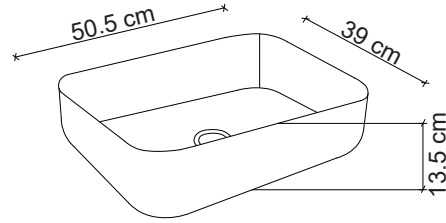

E-4619A Tezgah Üstü Lavabo
Over-the counter basin

**Görselde kullanılan batarya kodu: F-422

**Aksesuarlar fiyata dahil değildir.

Ebat / Size
50.5x39x13.5 cm