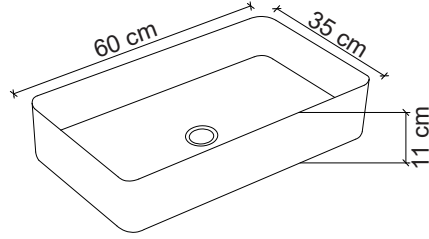

E-4061S Tezgah Üstü Lavabo
Over-the counter basin

**Görselde kullanılan batarya kodu: FM-2325

**Aksesuarlar fiyata dahil değildir.

Ebat / Size
60x35x11 cm