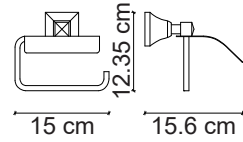

FC-20303 Rose Tuvalet Kağıtlığı
Rose Roll Holder

FC-20304 Rose Tuvalet Fırçası
Rose Toilet Brush & Holder

FC-20305 Rose Havluluk
Rose Towel Ring

FC-20306 Rose Diş Fırçalık
Rose Single Cup Holder

FC-60101 Krom Askı
Chrome Robe Hook