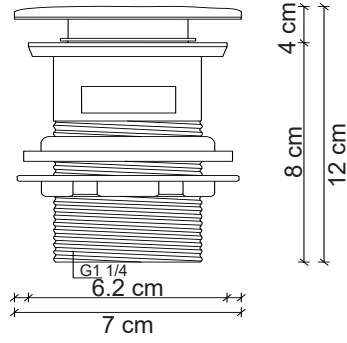

DR-06 Rose Sifon Üst Takımı

**DR-04, DR-05, DR-06 sifon takımları, tahliye deliği olmayan lavabolar içindir.

DR-07G Krom Sifon Üst Takımı

DR-07A Altın Sifon Üst Takımı

DR-07R Rose Sifon Üst Takımı

**DR-07G, DR-07A, DR-07R sifon takımları, tahliye delikli lavabolar içindir.