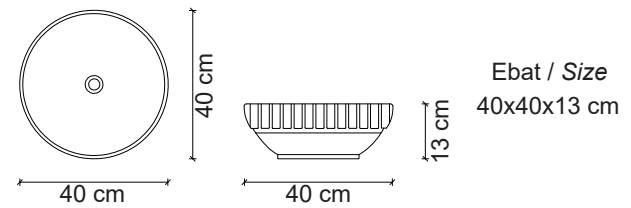

E-4617 Tezgah Üstü Lavabo

Over-the counter basin

**Görselde kullanılan batarya kodu: FM-2121

**Aksesuarlar fiyata dahil değildir.