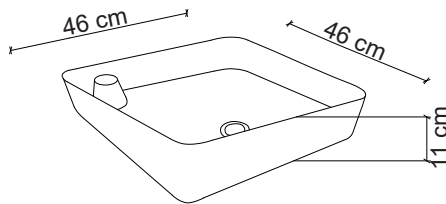

E-4620A Tezgah Üstü Lavabo
Over-the counter basin

**Görselde kullanılan batarya kodu: FM-1312

**Aksesuarlar fiyata dahil değildir.