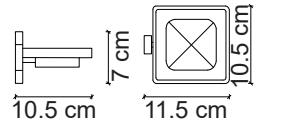

FC-60103 Krom Tuvalet Kağıtlığı
Chrome Roll Holder