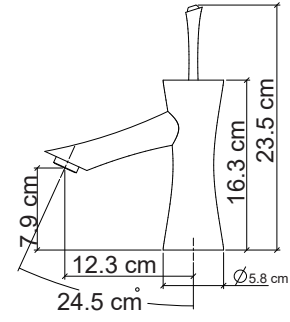

F-621 Krom Yüksek Lavabo Bataryası
Chrome Faucet