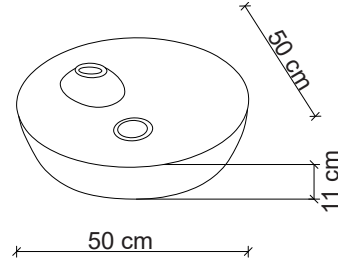

E-4044A Tezgah Üstü Lavabo
Over-the counter basin

**Görselde kullanılan batarya kodu: F-412

**Aksesuarlar fiyata dahil değildir.

Ebat / Size
50x50x11 cm