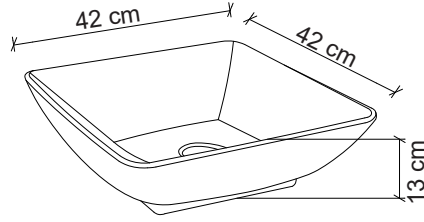

Ebat / Size
43x43x15 cm

E-7017 Tezgah Üstü Lavabo
Over-the counter basin

**Görselde kullanılan batarya kodu: F-421

**Aksesuarlar fiyata dahil değildir.

Ebat / Size
42x42x13 cm

E-7022 Tezgah Üstü Lavabo
Over-the counter basin