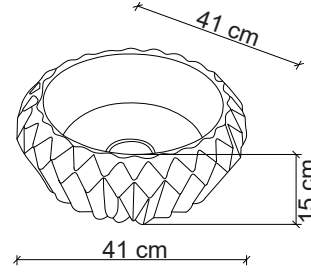

**Görselde kullanılan batarya kodu: F-423

**Aksesuarlar fiyata dahil değildir.

Ebat / Size
59x36.5x11.5 cm

E-8333 Tezgah Üstü Lavabo
Over-the counter basin

**Görselde kullanılan batarya kodu: F-423

**Aksesuarlar fiyata dahil değildir.