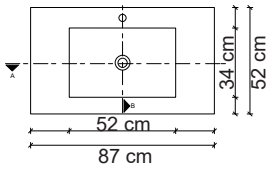

E-320 Monoblok Lavabo
Pedestal Basın

87x52x88 cm

**Görselde kullanılan batarya kodu: F-411

**Aksesuarlar fiyata dahil değildir.