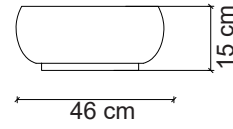

**Görselde kullanılan batarya kodu: FM-1111

**Aksesuarlar fiyata dahil değildir.

Ebat / Size
46x46x15 cm