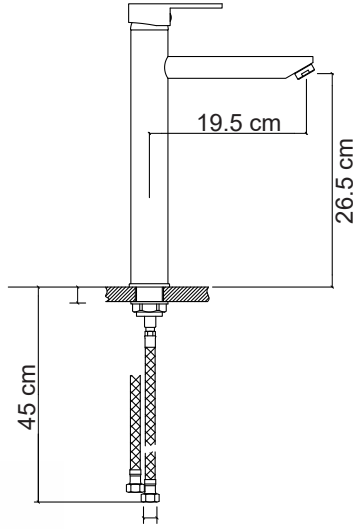

FS-1121 Krom Yüksek Lavabo Bataryası
Chrome Faucet

FS-1122 Altın Yüksek Lavabo Bataryası
Gold Faucet