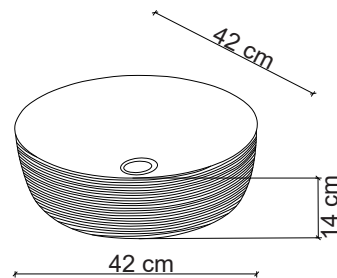

**Görselde kullanılan batarya kodu: F-811

**Aksesuarlar fiyata dahil değildir.

Ebat / Size
42x42x14 cm

E-5004RS Tezgah Üstü Lavabo
Over-the counter basin

**Görselde kullanılan batarya kodu: F-813

**Aksesuarlar fiyata dahil değildir.