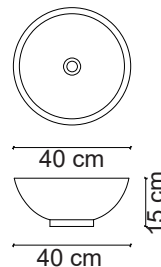

**Görselde kullanılan batarya kodu: F-423

**Aksesuarlar fiyata dahil değildir.