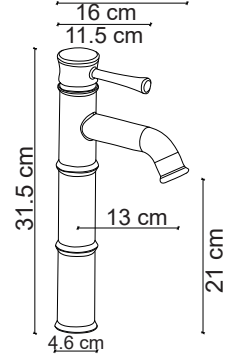

F-211 Krom Lavabo Bataryası
Chrome Faucet