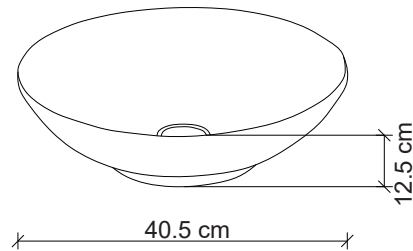

**Görselde kullanılan batarya kodu: F-811

**Aksesuarlar fiyata dahil değildir.