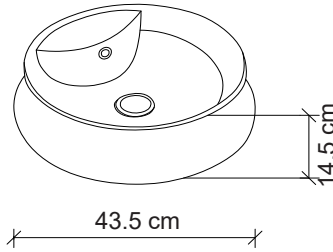

Ebat / Size
43.5x43.5x14.5 cm

E-4050 Tezgah Üstü Lavabo
Over-the counter basin

**Görselde kullanılan batarya kodu: FM-2311

**Aksesuarlar fiyata dahil değildir.

Ebat / Size
60.5x43x16 cm

E-4106 Tezgah Üstü Lavabo
Over-the counter basin