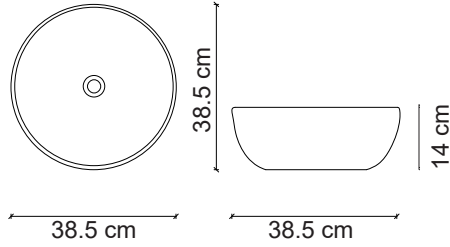

Ebat / Size
38.5x38.5x14 cm