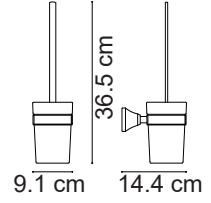

FC-20105 Krom Havluluk
Chrome Towel Ring

FC-20106 Krom Diş Fırçalık
Chrome Single Cup Holder

FC-20201 Altın Aski
Gold Robe Hook

FC-20202 Altın Sabunluk
Gold Soap Dish

FC-20203 Altın Tuvalet Kağıtlığı
Gold Roll Holder