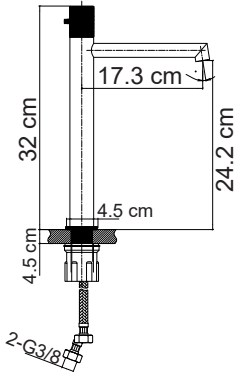

FM-2225 Siyah Yüksek Lavabo Bataryası
Black Faucet