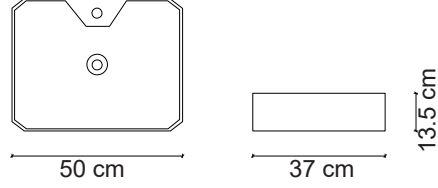

Ebat / Size
50x37x13.5 cm