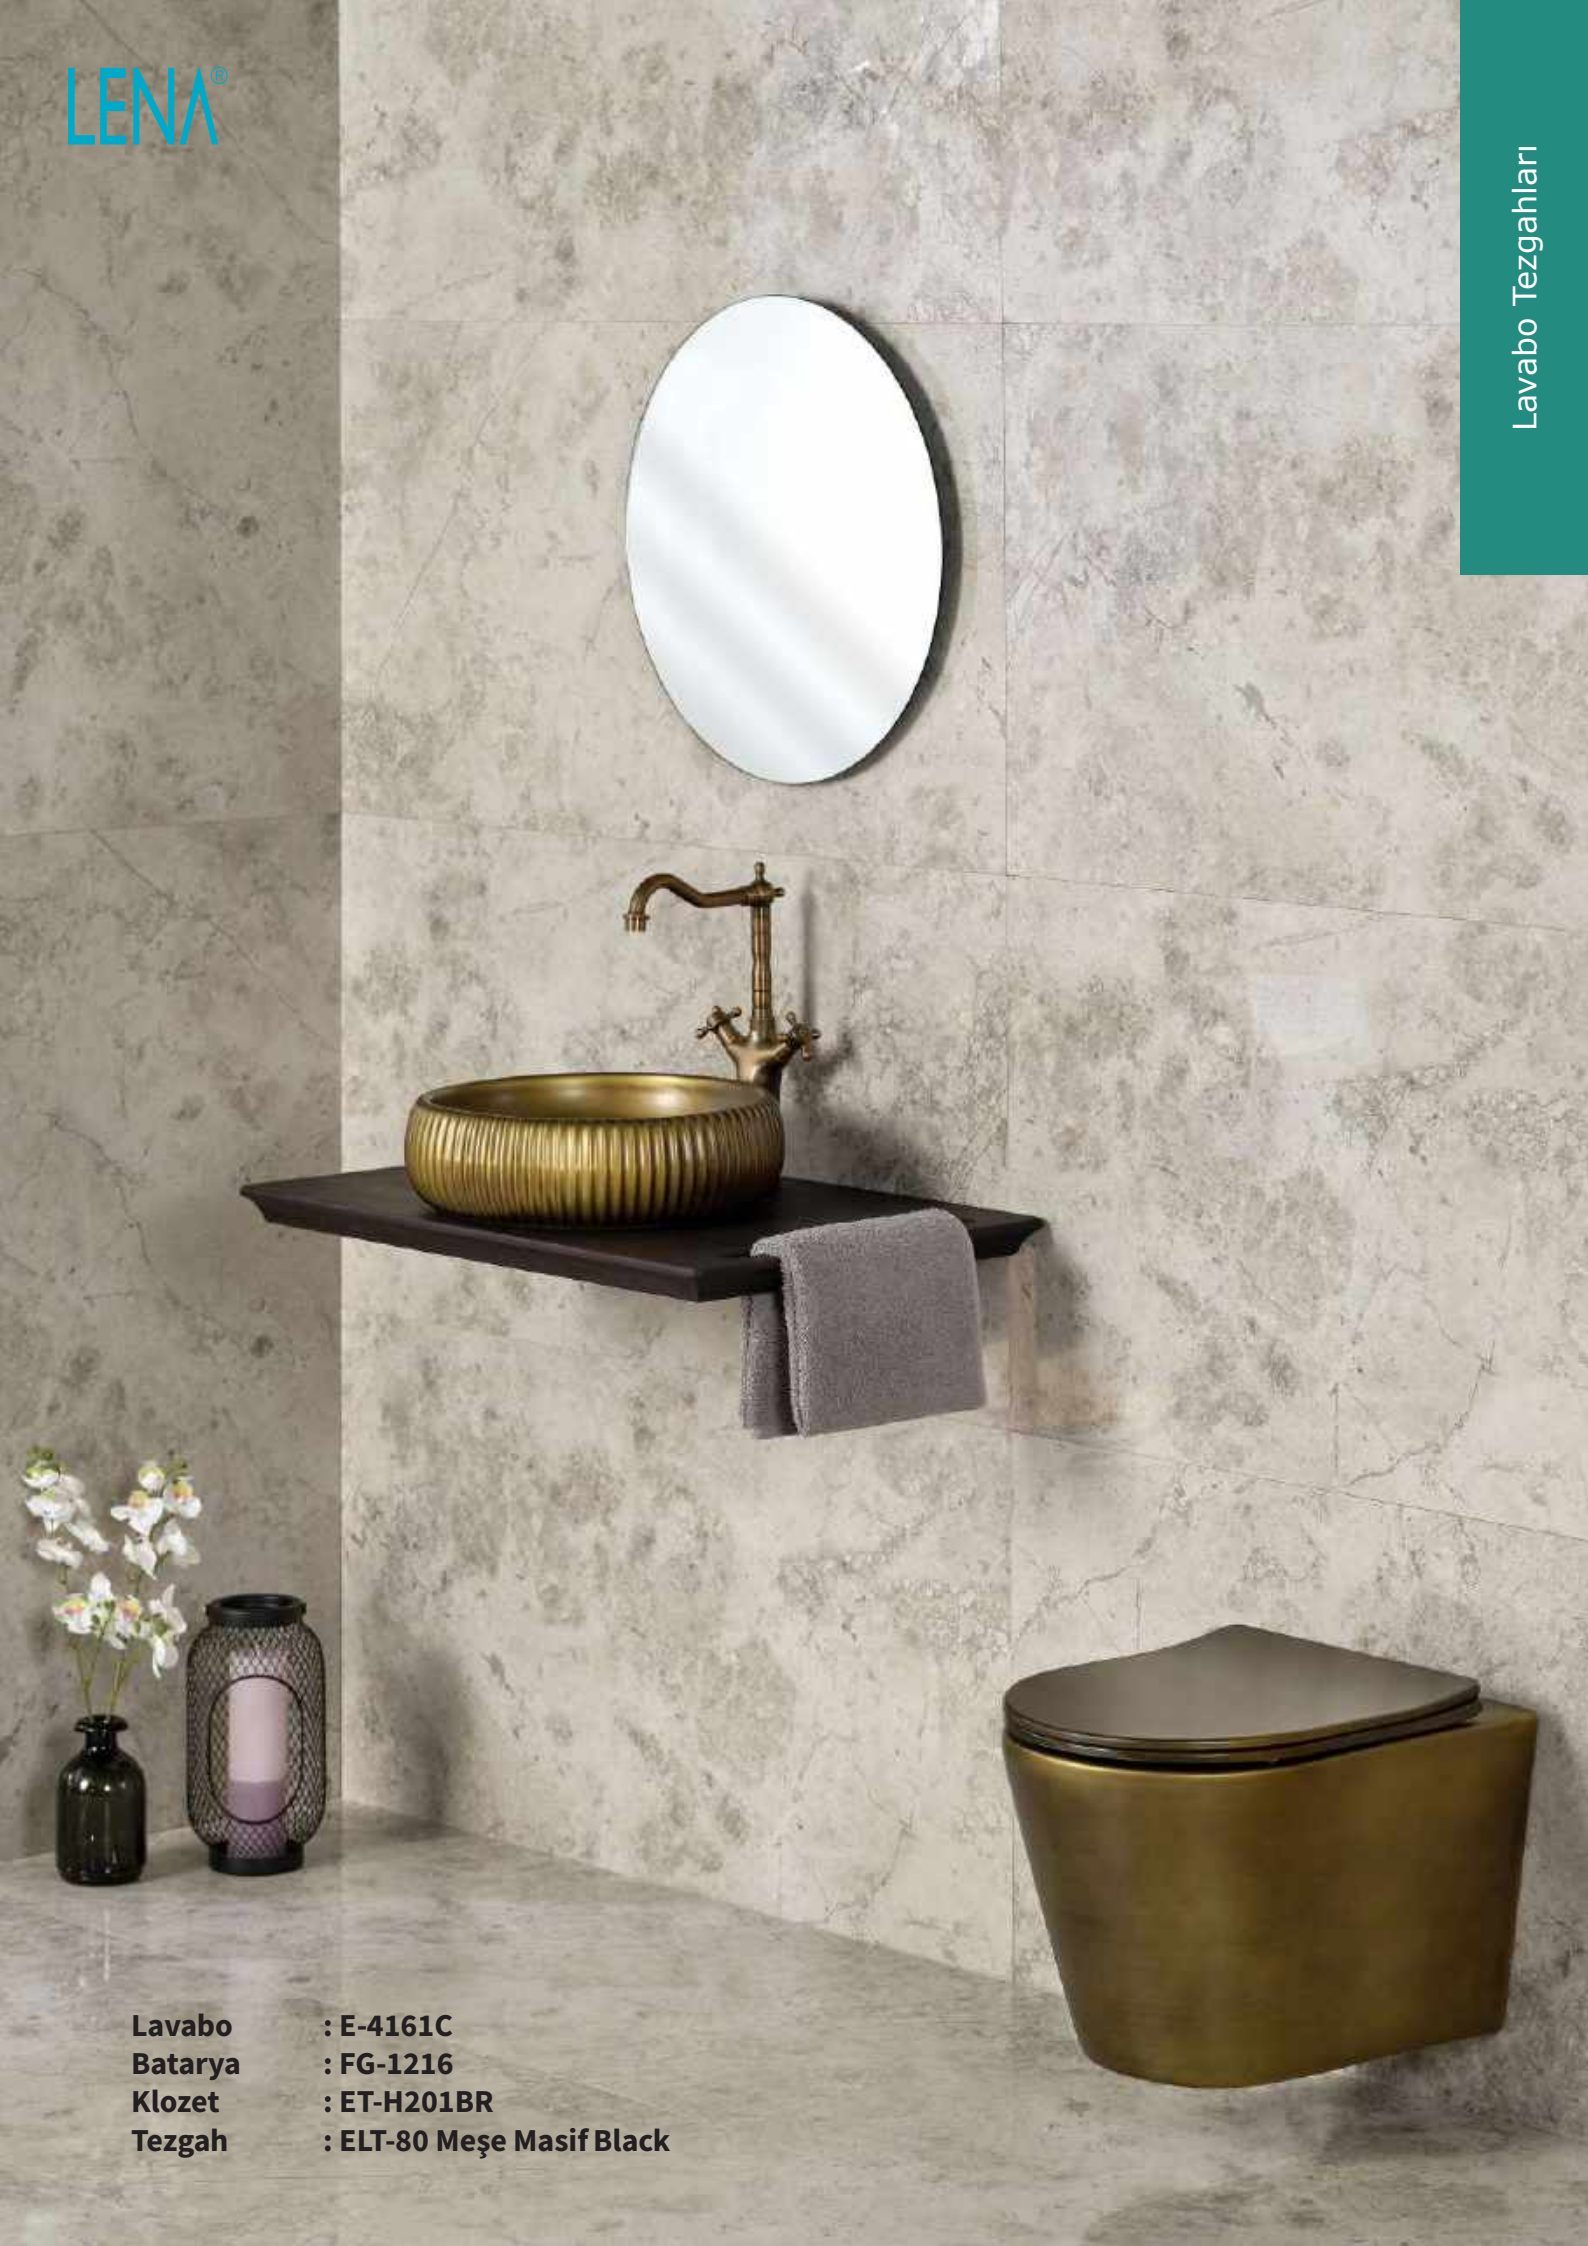

ELT-60 Meşe Masif Pure Tezgah
Solid Oak Pure Counter

ELT-60 Meşe Masif Black Tezgah
Solid Oak Black Counter

**Ürünlerimiz %100 doğal masif ağaç olduğundan dolayı renk ve desenlerde farklılıklar olabilir.

**Since our products are 100% natural solid wood, there may be differences in color and patterns.

Lavabo : E-4161C
Batarya : FG-1216
Klozet : ET-H201BR
Tezgah : ELT-80 Meşe Masif Black

ELT-80 Ceviz Masif Tezgah
Solid Walnut Counter