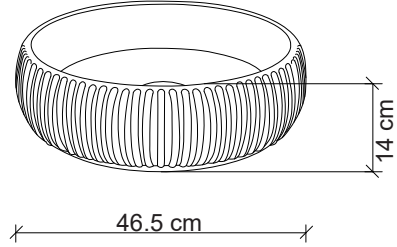

E-4161 Tezgah Üstü Lavabo
Over-the counter basin

**Görselde kullanılan batarya kodu: F-811
**Aksesuarlar fiyata dahil değildir.

Ebat / Size
46.5x46.5x14 cm