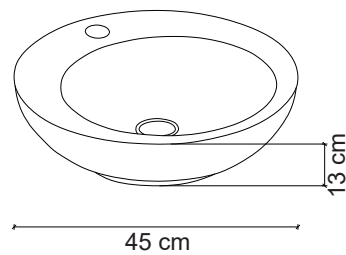

**Görselde kullanılan batarya kodu: F-411

**Aksesuarlar fiyata dahil değildir.