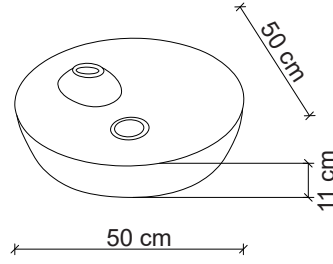

**Görselde kullanılan batarya kodu: FM-2111

**Aksesuarlar fiyata dahil değildir.

Ebat / Size
50x50x11cm