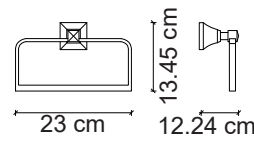

FC-20303 Rose Tuvalet Kağıtlığı
Rose Roll Holder

FC-20304 Rose Tuvalet Fırçası
Rose Toilet Brush & Holder

FC-20305 Rose Havluluk
Rose Towel Ring

FC-20306 Rose Diş Fırçalık
Rose Single Cup Holder

FC-60101 Krom Askı
Chrome Robe Hook