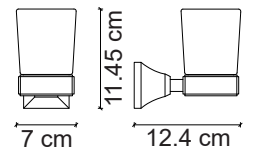

FC-20106 Krom Diş Fırçalık
Chrome Single Cup Holder