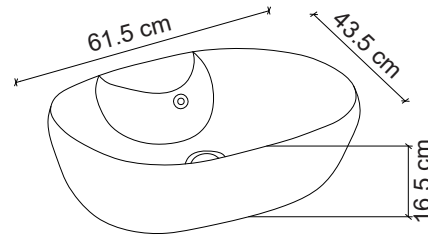

**Görselde kullanılan batarya kodu: FM-1111

**Aksesuarlar fiyata dahil değildir.

Ebat / Size
57x43x17 cm

E-4108 Tezgah Üstü Lavabo
Over-the counter basin

**Görselde kullanılan batarya kodu: FM-1111

**Aksesuarlar fiyata dahil değildir.