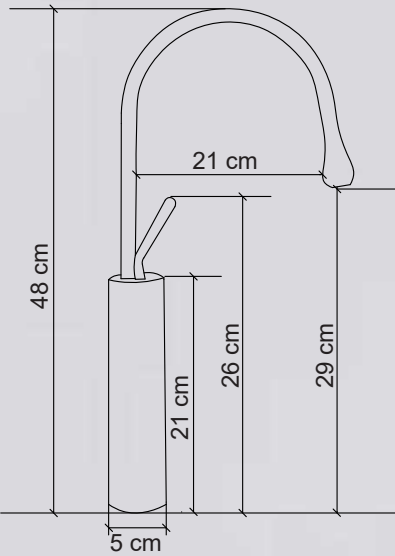

Batarya : F-815