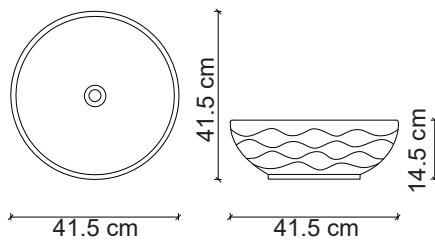

E-8116 Tezgah Üstü Lavabo
Over-the counter basin

**Görselde kullanılan batarya kodu: F-422

**Aksesuarlar fiyata dahil değildir.