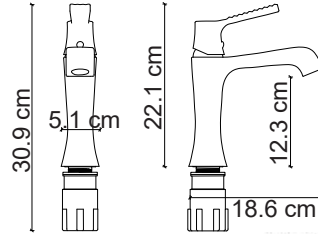

FD-0113 Rose Gold Lavabo Bataryası
Rose Gold Faucet