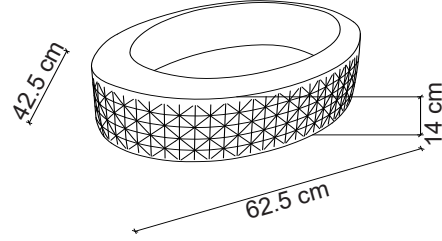

**Görselde kullanılan batarya kodu: F-422

**Aksesuarlar fiyata dahil değildir.

Ebat / Size
60x38x12 cm

E-8126 Tezgah Üstü Lavabo
Over-the counter basin

**Görselde kullanılan batarya kodu: F-422

**Aksesuarlar fiyata dahil değildir.