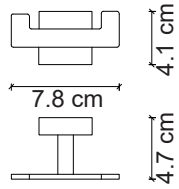

FC-50101 Krom Askı
Chrome Robe Hook