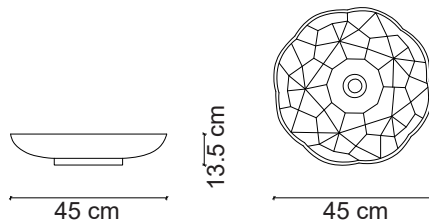

Ebat / Size
45x45x13.5 cm