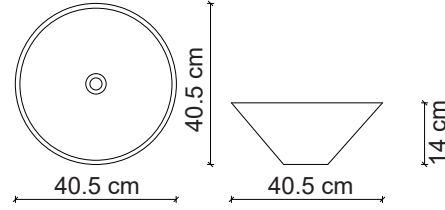

**Görselde kullanılan batarya kodu: F-422

**Aksesuarlar fiyata dahil değildir.

Ebat / Size
41.5x41.5.14.5 cm

E-8117 Tezgah Üstü Lavabo
Over-the counter basin

**Görselde kullanılan batarya kodu: F-422

**Aksesuarlar fiyata dahil değildir.