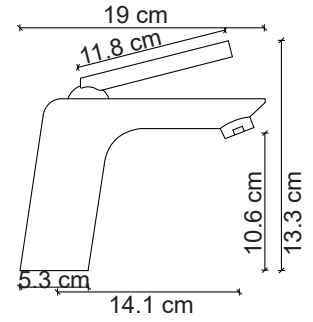

FK-1711 Krom Lavabo Bataryası
Chrome Faucet