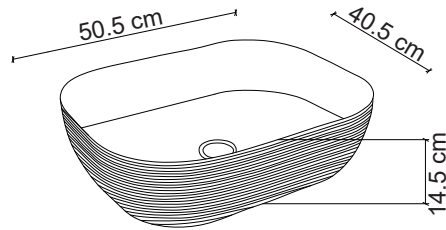

Ebat / Size
50.5x40.5x14.5 cm