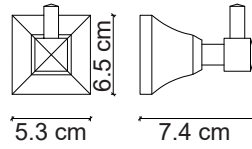

FC-20101 Krom Askı
Chrome Robe Hook