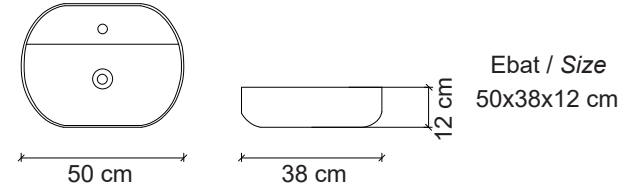

Ebat / Size
59x46x15 cm

E-2110 Tezgah Üstü Lavabo

Over-the counter basin

**Görselde kullanılan batarya kodu: FM-2121

**Aksesuarlar fiyata dahil değildir.

E-2111 Tezgah Üstü Lavabo

Over-the counter basin

**Aksesuarlar fiyata dahil değildir.