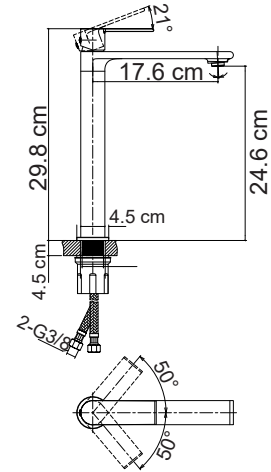

fontana

Lavabo Bataryaları