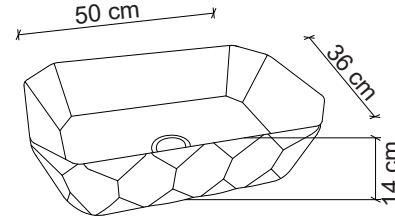

E-8141 Tezgah Üstü Lavabo
Over-the counter basin

**Görselde kullanılan batarya kodu: F-812
**Aksesuarlar fiyata dahil değildir.

Ebat / Size
50x36x14 cm