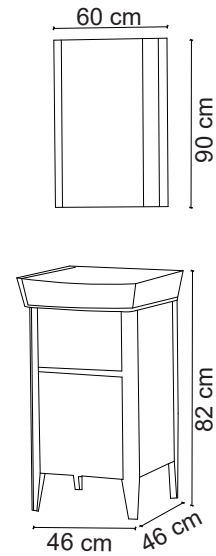

46x46x82 cm

**Görselde kullanılan batarya kodu: F-413

**Lavabo fiyata dahil, Ayna ve Batarya fiyata dahil değildir.