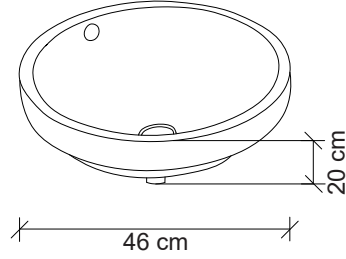

E-3052A Yarım Tezgah Üstü Lavabo
Semi-counter basin

**Aksesuarlar fiyata dahil değildir.

Ebat / Size
44.5x44.5x19.5 cm

E-3053A Yarım Tezgah Üstü Lavabo
Semi-counter basin

**Aksesuarlar fiyata dahil değildir.