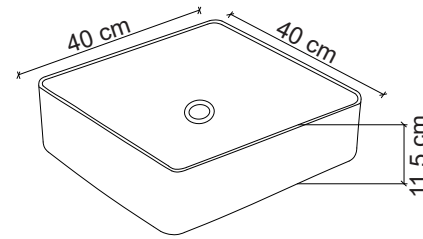

**Görselde kullanılan batarya kodu: FM-2322

**Aksesuarlar fiyata dahil değildir.

Ebat / Size
40x40x11.5 cm

E-4070Y Tezgah Üstü Lavabo
Over-the counter basin

**Görselde kullanılan batarya kodu: FM-2322

**Aksesuarlar fiyata dahil değildir.