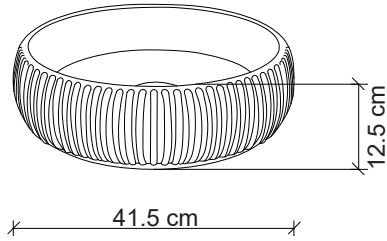

E-4161C Tezgah Üstü Lavabo
Over-the counter basin

**Görselde kullanılan batarya kodu: F-815
**Aksesuarlar fiyata dahil değildir.

Ebat / Size
41.5x41.5x12.5 cm