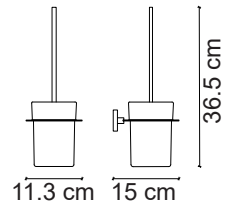

FC-50104 Krom Tuvalet Fırçası
Chrome Toilet Brush & Holder