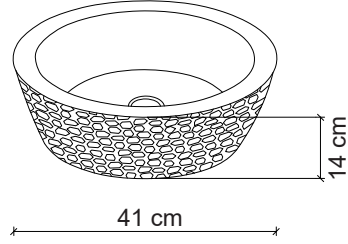

**Aksesuarlar fiyata dahil değildir.

Ebat / Size
46x46x11 cm

E-8103 Tezgah Üstü Lavabo
Over-the counter basin

**Görselde kullanılan batarya kodu: F-422

**Aksesuarlar fiyata dahil değildir.

Ebat / Size
41x41x14 cm