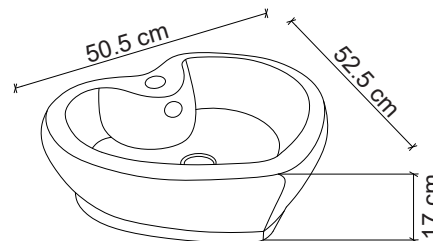

Ebat / Size
61.5x43.5x16.5 cm

E-4152 Tezgah Üstü Lavabo
Over-the counter basin

**Görselde kullanılan batarya kodu: FM-2111

**Aksesuarlar fiyata dahil değildir.

Ebat / Size
50.5x52.5x17 cm

Lavabo : E-4161
Batarya : F-421