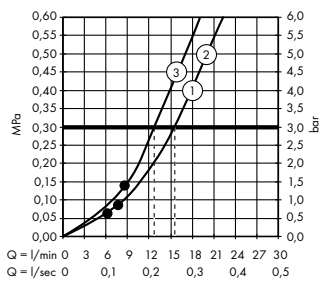

Akım diyagramı

Raindance Select S

El duşu 120 3 jet
26530, -400

Gösterge

- ① RainAir
- ② Rain
- ③ Whirl