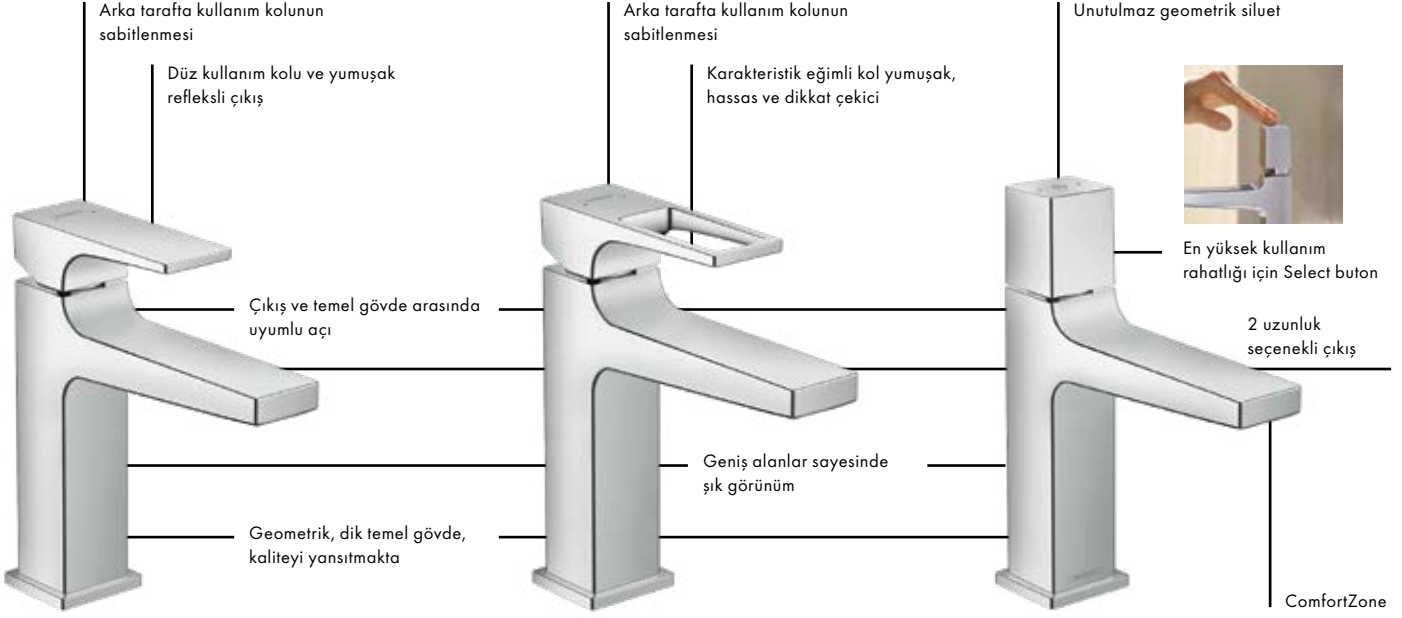

Cazibenin yeni şekli

Metropol

İddialı: Geometrik tasarım dili banyonun tasarımını vurgulamakta ve hoş bir atmosfer oluşturmaktadır.