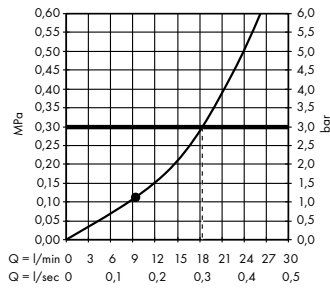

Akım diyagramı

Rainfinity

Omuz duşu 500 1jet, duş rafı ile
26243, -700