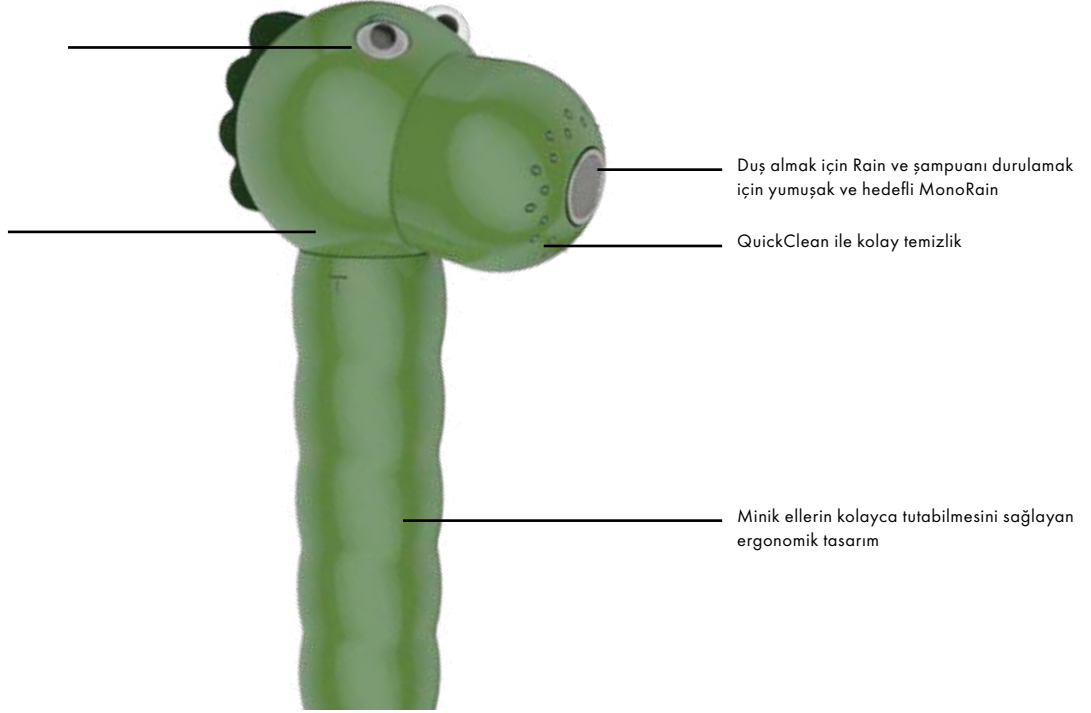

Jocolino

YENİ

Çocuğu eğlendiren hareketli gözler

Baş döndürüldüğünde
değişen sprej modu

Duş almak için Rain ve şampuanı durulamak için yumuşak ve hedefli MonoRain

QuickClean ile kolay temizlik

Minik ellerin kolayca tutabilmesini sağlayan ergonomik tasarım