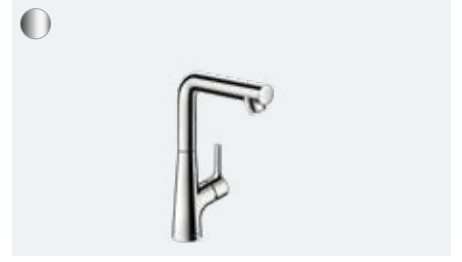

**Talis S**

Tek kollu Lavabo bataryası 210 kumandalı,
döner gaga ile
72105, -000

**Talis S**

Tek kollu Lavabo bataryası
ankastre duvara monte, 22.5 cm gaga ile
72111, -000

İç set tek kollu lavabo bataryası,
duvardan ankastrre montaj için (resmi yok)
13622180