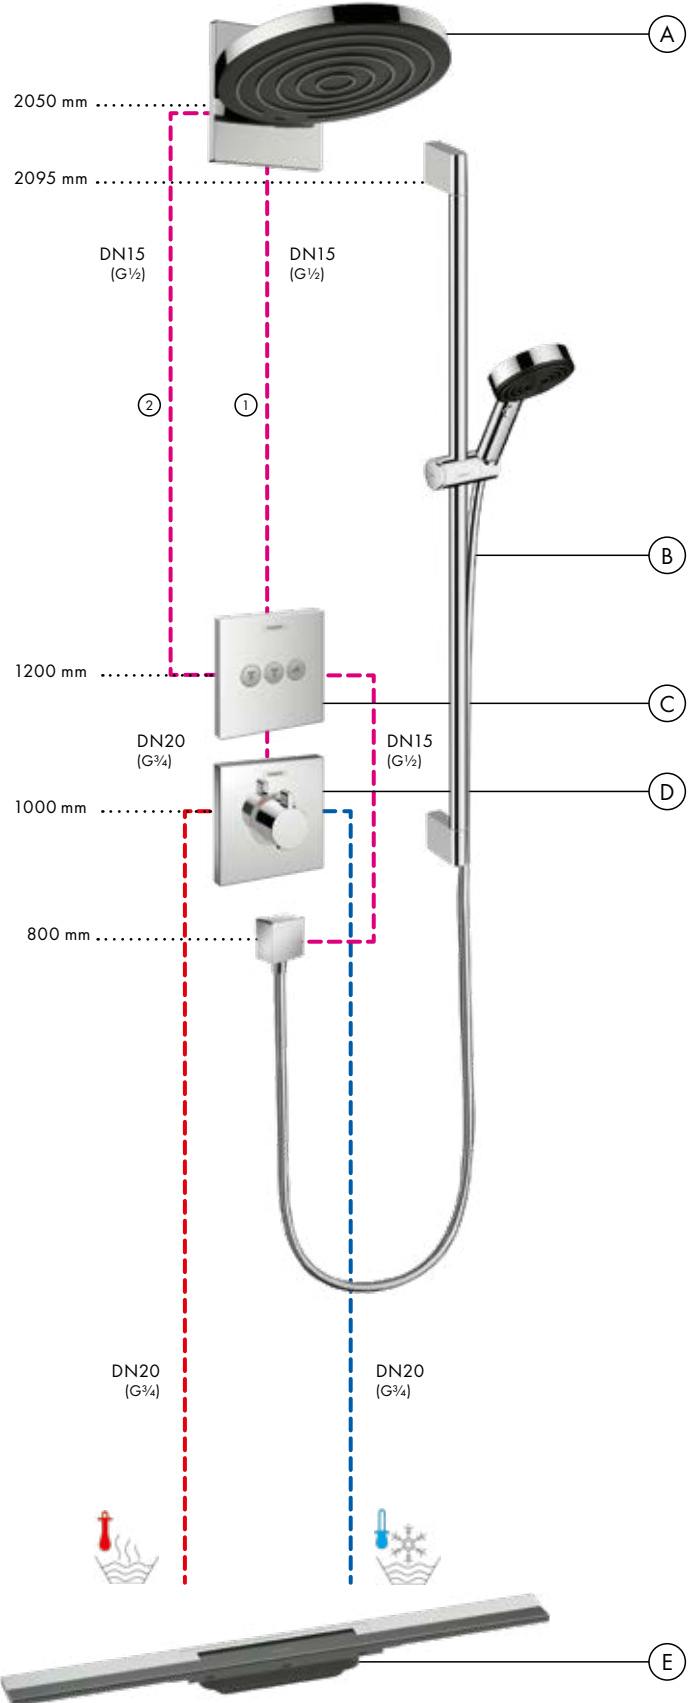

Akım diyagramı

Pulsify S

Tepe duşu 260 2jet duvar bağlantısı ile
24150, -000

Akım diyagramı

Pulsify Select S

El duşu 105 3jet Relaxation
24110, -000

Verilen fonksiyonlar •

3 kullanıcı ankastre enstalasyon