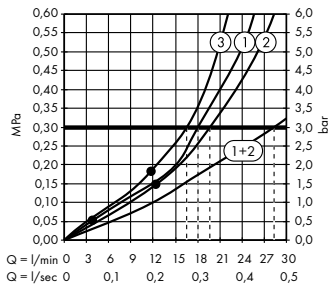

Akım diyagramı

1. **Rainfinity**
   Tepe duşu 360 3jet, duvar bağlantısı ile
   # 26234, -700