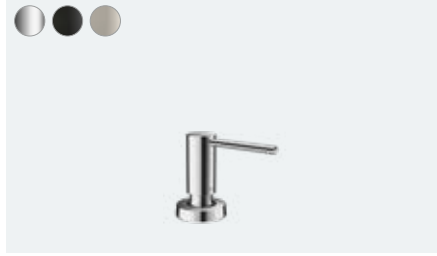

A51 Sıvı sabunluk
40448, -000, -670, -800