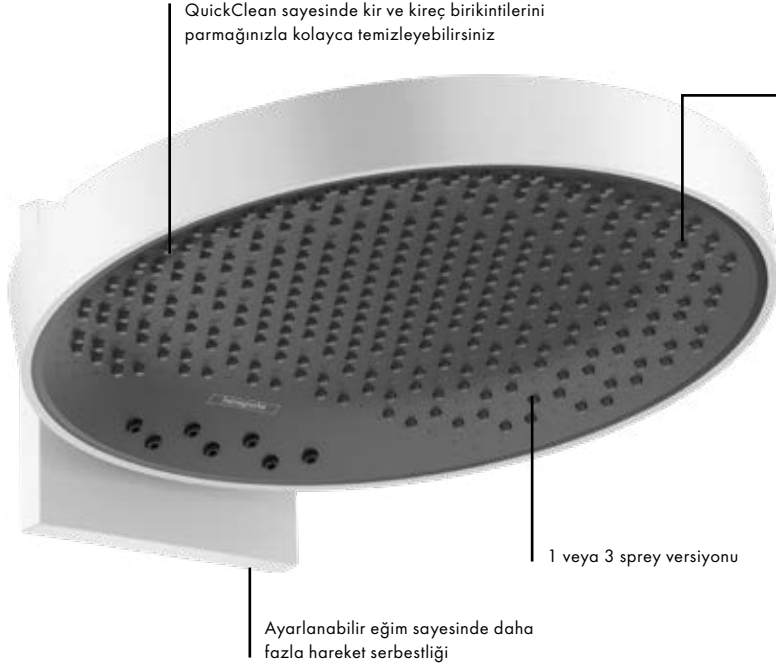

Mikro incelikte duş deneyimi

Rainfinity

PowderRain:
Yumuşakça saran mikro damlalarla eşsiz duş deneyimi

Intense PowderRain:
Uzun saçlarda bile etkili şampuan durulaması için

RainStream:
Canlandırıcı etkili, tazeleyici etkiye sahip ipeksi dokunuş