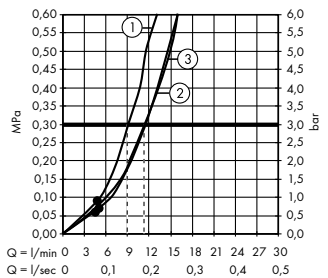

Akım diyagramı

Pulsify Select S

El duşu 105 3jet Relaxation
24110, -000

Verilen fonksiyonlar •