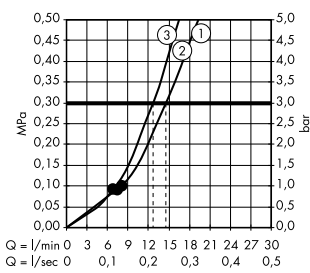

Sıva altı tesisat küvet kenarı:

1. **A Metropol**
   Tek kollu banyo bataryası
   ankastre montaj, çubuk volan
   ve karışım güvenliği EN 717'ye göre
   # 32546, -000
   İç set iBox universal (resmi yok)
   # 01800180
2. **B sBox**
   Dış set Square
   # 28010, -000
   Küvet kenarı ve set üstü küvet
   için iç set
   # 13560180
3. **C Raindance Select E**
   El duşu 120 3 jet
   # 26520, -000
4. **D Exafill S**
   Komple set tromplen, gider
   ve taşma seti, standart küvetler için
   # 58113, -000

Akım diyagramı

Raindance Select E

El duşu 120 3 jet

26520, -000

Gösterge

- ① RainAir
  ② Rain
  ③ Whirl