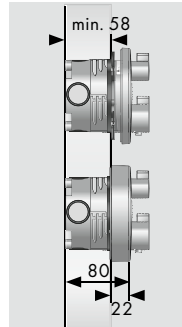

Rozet uzantısı

- Uzatma sayesinde, derin olmayan tesisatlara bile kolayca uygulanır
- Uzatma rozeti iBox'ın dar duvarlara dahi monte edilebileceği anlamına gelir