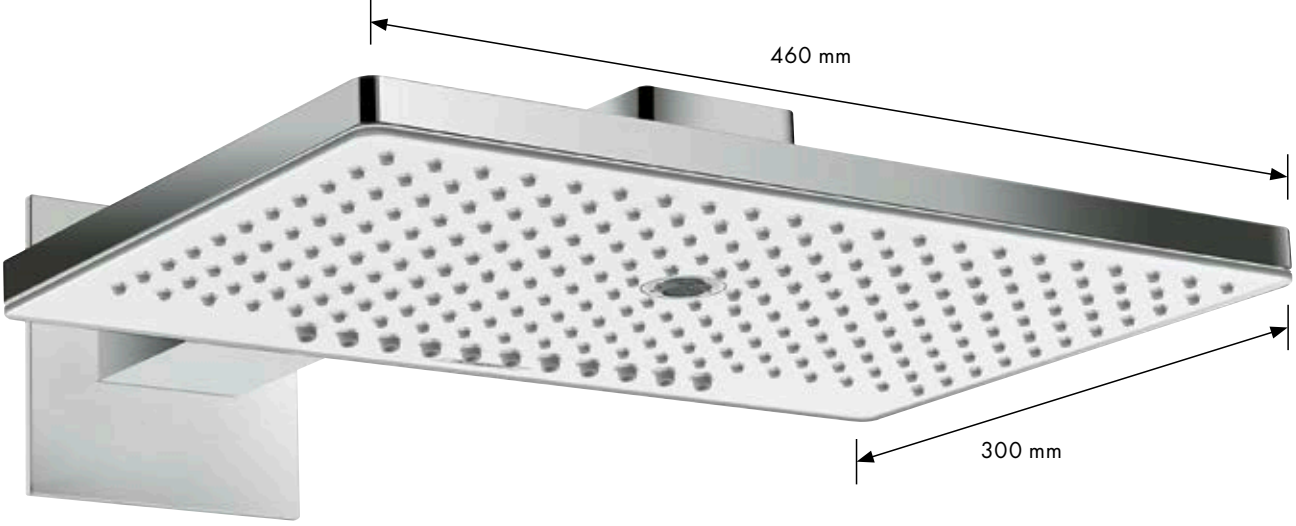

Duşun gökyüzünde yeni bir yıldız

Rainmaker Select

Esnek: Herhangi bir yere özgürce yerleştirilebileceği için tavan tesisatları için de uygundur.

Kolay temizlik: QuickConnect tutucu sayesinde, tepe duşu herhangi biri tarafından ve herhangi bir alet gerektirmeden temizlik amacı ile sökülüp takılabilir.

Özel: Beyaz/Krom veya Siyah/Krom yüzey seçenekleriyle temin edilebilir.

Avantaj ve Faydaları

- Benzersiz: Etkileyici ebatlara sahip sprej diskleri
- 580 mm'ye kadar sprej genişlikleri geniş duş alanlarını kusursuzca doldurur
- Değişken yüksekliklerdeki duvarlarda iBox universal üzeri montaj ve optimum RainFlow veya RainStream akış spreji
- 1 veya 3 sprej seçenekleri mevcuttur
- Geniş beyaz yüzeyler tavana mükemmel şekilde uyum sağlar. Ayrıca açık ve zarif bir görüntü katar
- Kolay temizlik: Yassı ve sert yüzeyi sayesinde uzun ömürlüdür ve yüksek hijyen sunar
- Sıva üstüne veya altına monte edilebilen 1 akış şekline sahip tepe duşu, duş gereçlerinin bırakılabileceği ShowerTablet Select 700 ile donatılabilir