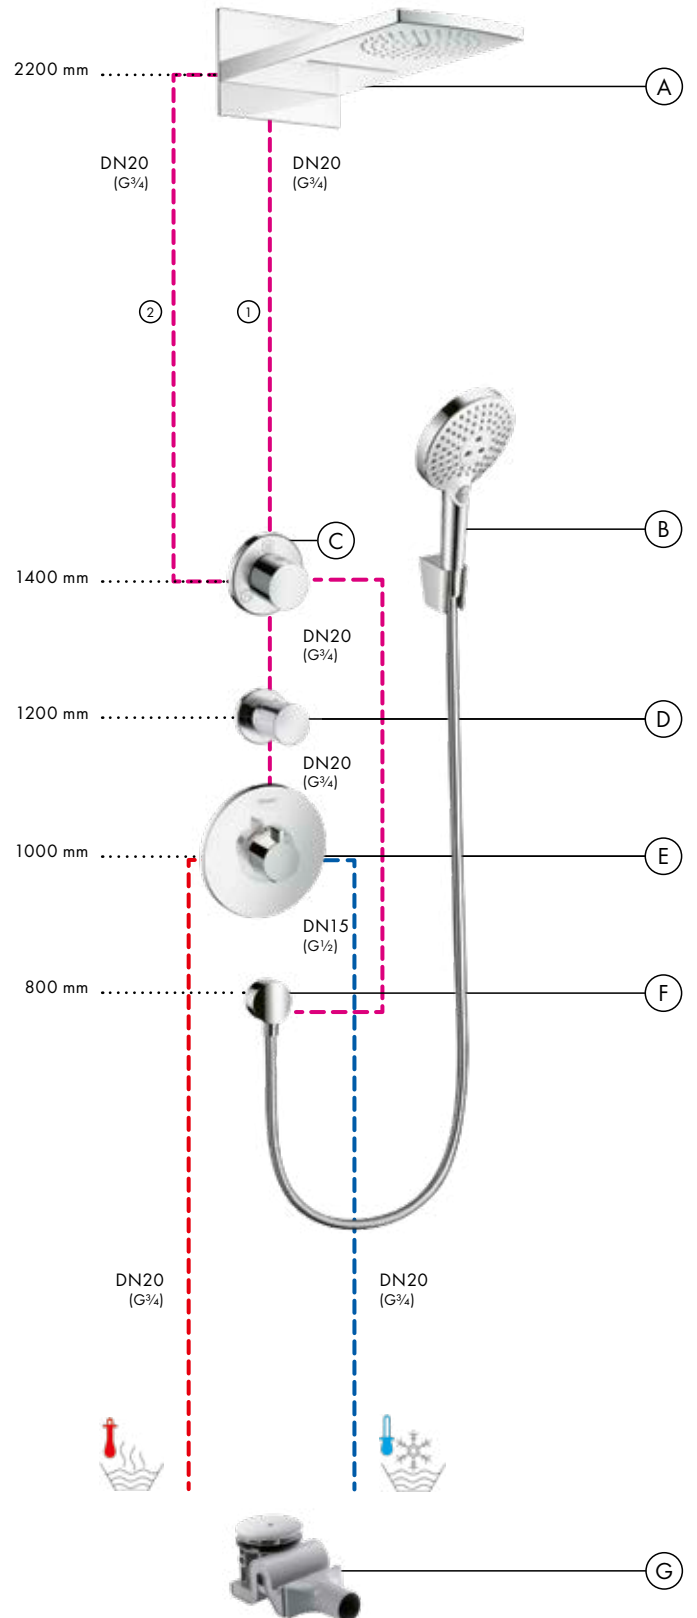

3 kullanıcı ankastre entalasyon

(A) Raindance Rainfall

Tepe duşu 180 2 jet
28433, -000

İç set iBox universal (resmi yok)
01800180

(B) Raindance Select S

El duşu 120 3 jet
26530, -400

Duş askısı Porter S
28331, -000

Isiflex

Duş hortumu 160 cm
28276, -000

(C) Açma-kapama/ yönlendirme valfi S Trio/Quattro, ankastre montaj için

15932, -000

İç set Quattro 4 yollu yönlendirici valf, ankastre montaj için (resmi yok)
15930180

(D) Açma-kapama valfi S, ankastre montaj için

İç set 130 l/dk, ankastre açma-kapama valfi, salmastra (resmi yok)
15970180

(E) Ecostat S

Termostat yüksek debi, ankastre montaj
15756, -000

İç set iBox universal (resmi yok)
01800180

(F) FixFit

Gönye çıkış S çek valfsiz
27453, -000

(G) Raindrain

Komple gider seti 90 XXL
60067, -000

Akım diyagramı

Raindance Rainfall

Tepe duşu 180 2 jet
28433, -000

Gösterge

- ① RainAir
- ② RainFlow

Akım diyagramı

Raindance Select S

El duşu 120 3 jet
26530, -400

Gösterge

- ① RainAir
- ② Rain
- ③ Whirl