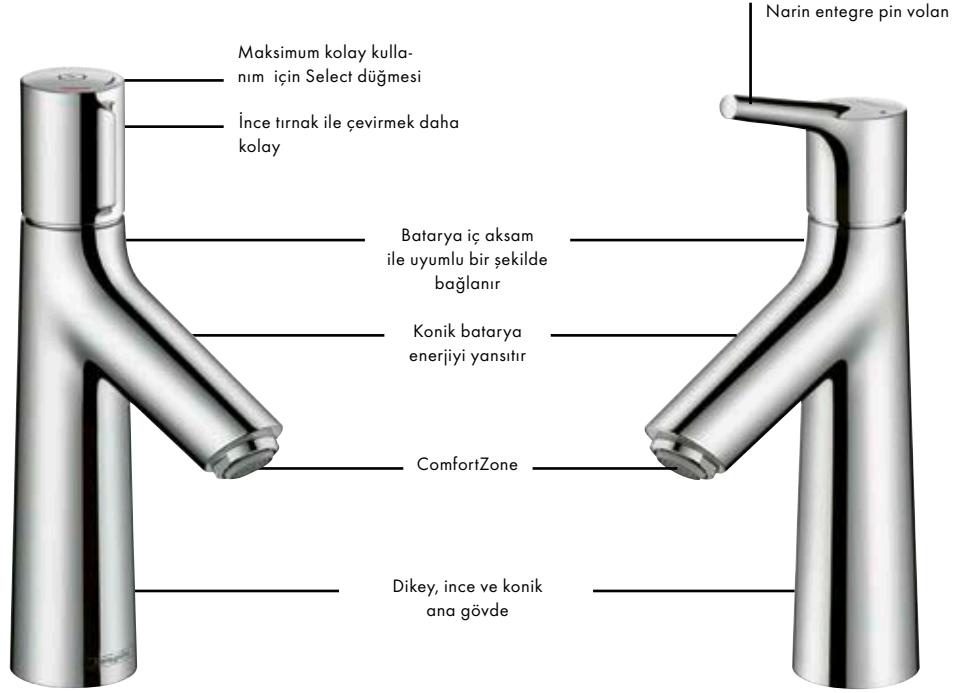

İşte tasarım ve fonksiyonelliğin bütünleştiği alan

Talis S

Kullanıcı dostu: İster sadece bir parmağınızla, ister kolunuzla ve hatta isterseniz dirseğinizle- Select düğmesi kullanımı her zamankinden daha kolay hale getirmiştir. Sıcaklık önceden ayarlanabilir.