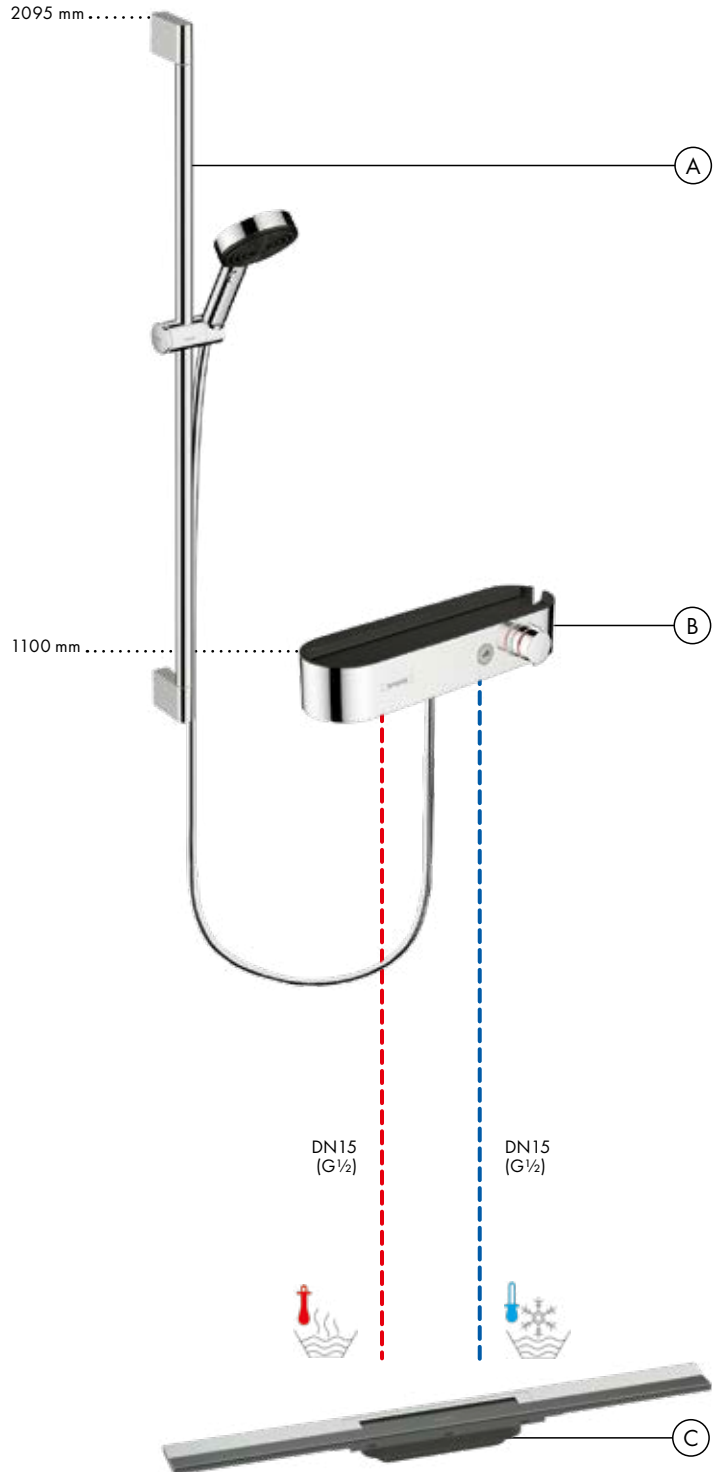

Akım diyagramı

Raindance Select S

El duşu 120 3 jet
26530, -000

Gösterge

- ① RainAir
- ② Rain
- ③ Whirl

1 kullanıcı applike enstalasyonu

- (A) Pulsify Select S**
Duş seti 105 3jet Relaxation,
90 cm duş barı ile
24170, -000
- (B) ShowerTablet Select**
Duş termostati 400 applike montaj
24360, -000
- (C) RainDrain Flex**
Duş kanalı 70 cm kesilebilir serbest
kurulum için
56043, -000
İç set linear duş kanalı
için standart kurulum (resmiyok)
01001180