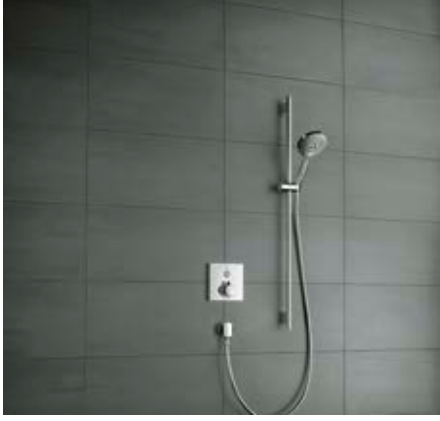

iBox universal temelinde hansgrohe ankastrer setleri

Tüketici üzerinden ankastre enstalasyon

1 çıkış