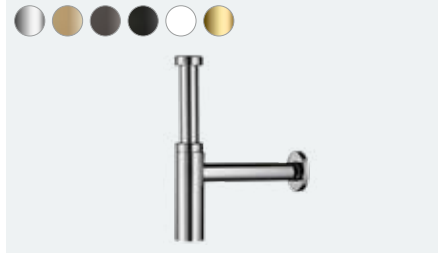

Tasarım sifon Flowstar
52100, -000
Tasarım sifon Flowstar set (resmi yok)
52120, -000

Tasarım sifon Flowstar S
52105, -000, -140, -340, -670, -700, -990

Gider seti bas-aç, lavabo ve bide bataryaları için
50100, -000, -140, -340, -670, -700, -990