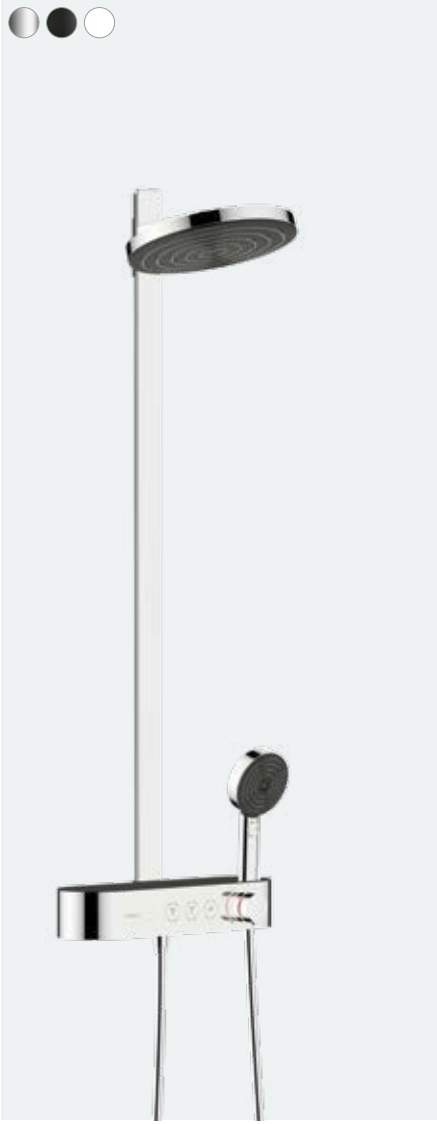

Duř kolonu 240 ljet,
banyo termostatı ile
27117, -000

Banyo termostatının detaylı görünümü

Yařam dolu

Pulsify S **YENİ**

Avantaj ve Faydaları

- Krom, satin siyah ve satin beyaz renk seęeneklerine sahip yüzeyler
- Entegre raf olarak kullanılabilen yüzey, duř gereçleri için bolca yer sunar
- Tek bir düęme ile spray çeřidini deęiřtiren Select teknolojisi
- Mevcut baęlantılara uygulanabildięi için banyo yenilemeleri için idealdir
- Su tüketimini aktif olarak ayarlama fonksiyonu
- Sudan tasarruf ettiren EcoSmart modeli de mevcuttur