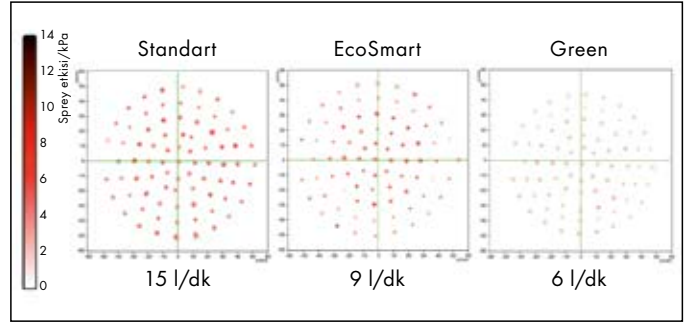

IntenseRain: Aktive edici yoğun yağmur spreyi için küçük çıkış delikleri

Beyaz/krom ile modern yüzeyler

Seçkin: Yuvarlak baş Ø 100 mm

Kullanıcı dostu: Ergonomik kol sayesinde kolay sprej ayarı

- (1) **Rain:** Şampuanı saçlarınızdan durulayan kusursuz çözüm.
(2) **IntenseRain:** Harekete geçiren ve canlandıran yoğun su spreji.