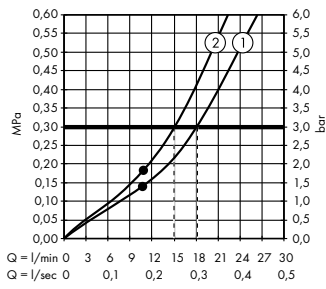

Akım diyagramı

Rainmaker Select

Tepe duşu 460 2 jet, duş dirseği ile
24005, -400