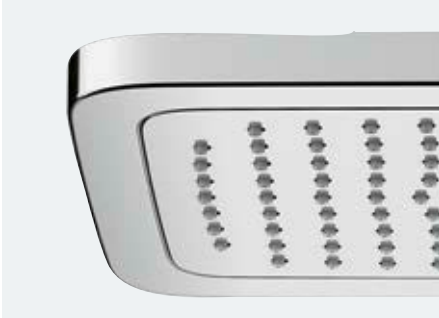

Tavan bağlantısı S 10 cm

27393, -000, -140, -340, -670, -700, -990

Tavan bağlantısı S 30 cm (resmi yok)

27389, -000, -140, -340, -670, -700, -990

Büyük rahatlık

Croma

SoftCube tasarım: Tüm bileşenler düzgün bir şekilde yuvarlak bir görünümdedir.