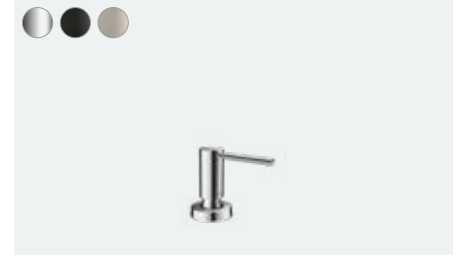

A51 Sıvı sabunluk
40448, -000, -670, -800