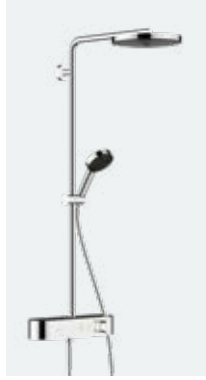

Duş kolonu 260 1jet