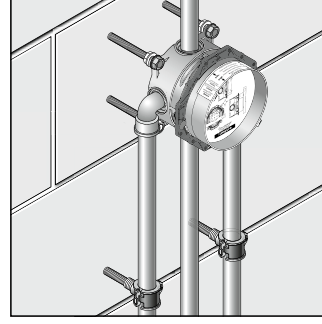

Duvarın tam önüne uygulanabilen tesisat ve M 10 askı civatalı ayrıcılar