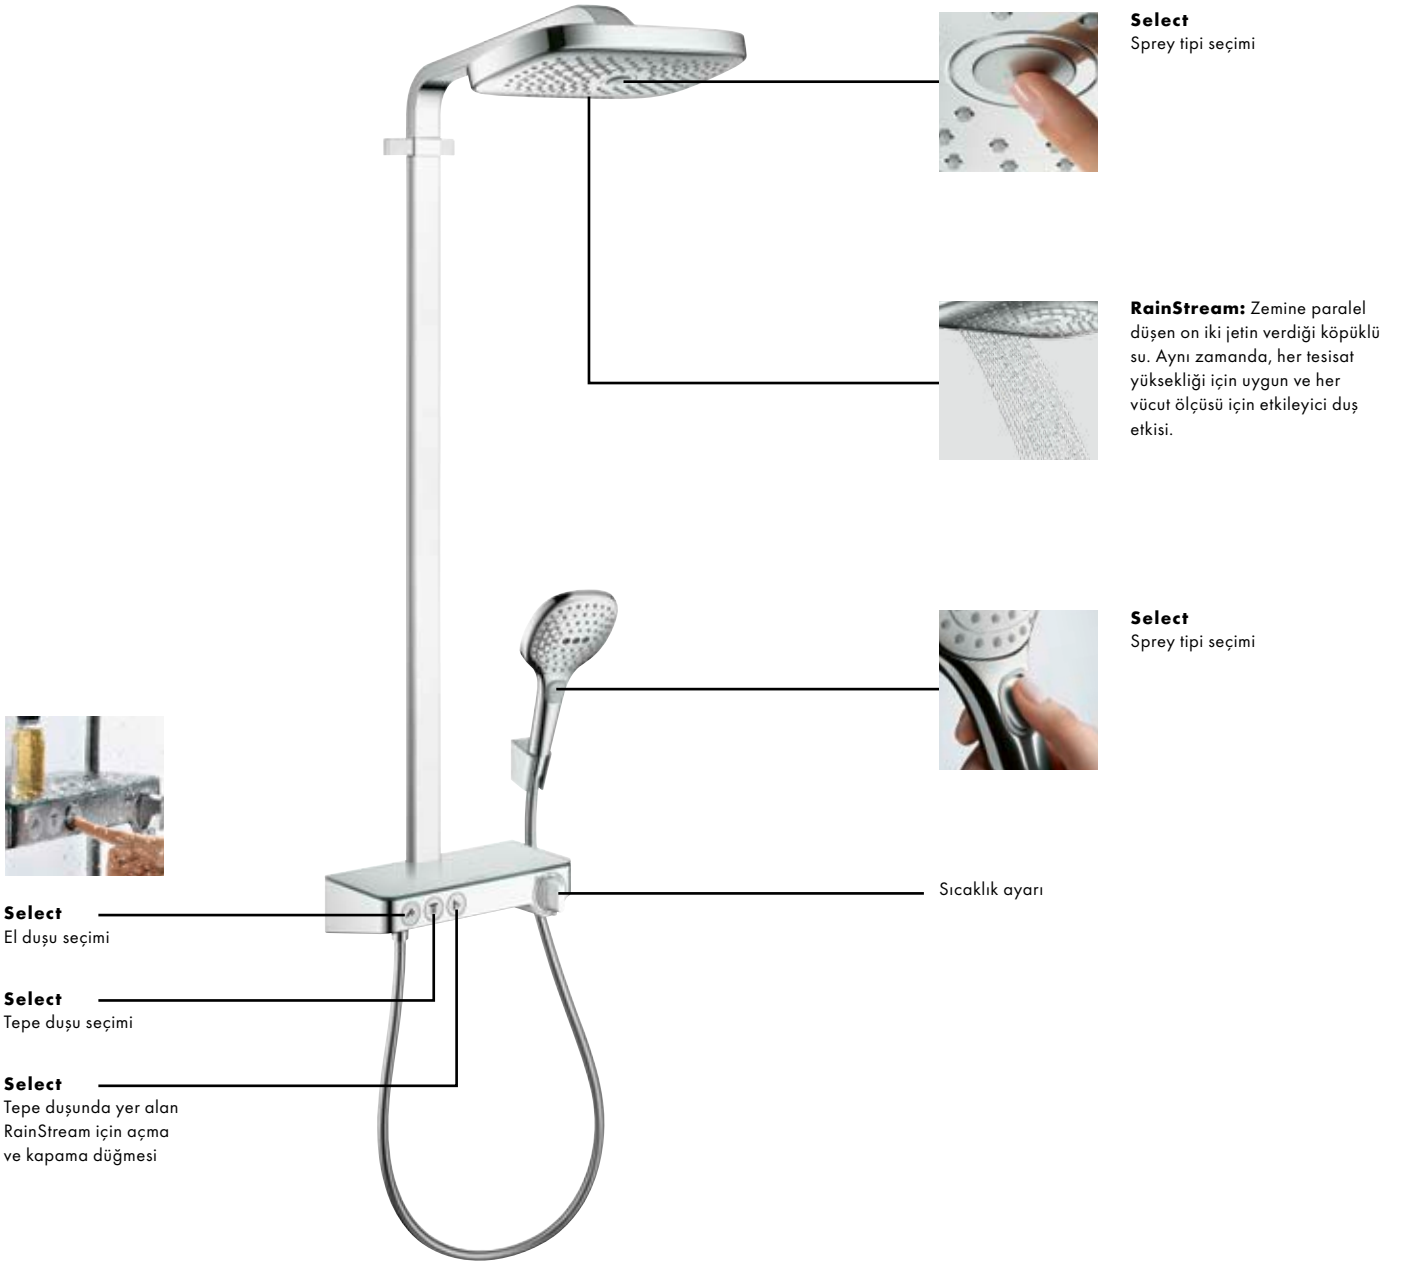

tüm duş ihtiyaçlarınız için kapsamlı bir sistem

Raindance Select E

Avantaj ve Faydaları

- Tepe duşu, el duşu ve termostat için komple sistem
- Tek bir düğme ile sürekli ve içgüdüsel kontrol konsepti
- Mevcut bağlantılara monte edilebildiğinden, banyo tadilatları için ideal bir çözümdür
- Altı sprej modu: üç tane tepe duşu için, üç tane el duşu için
- On iki paralel jetli RainStream akışına sahip tepe duşu