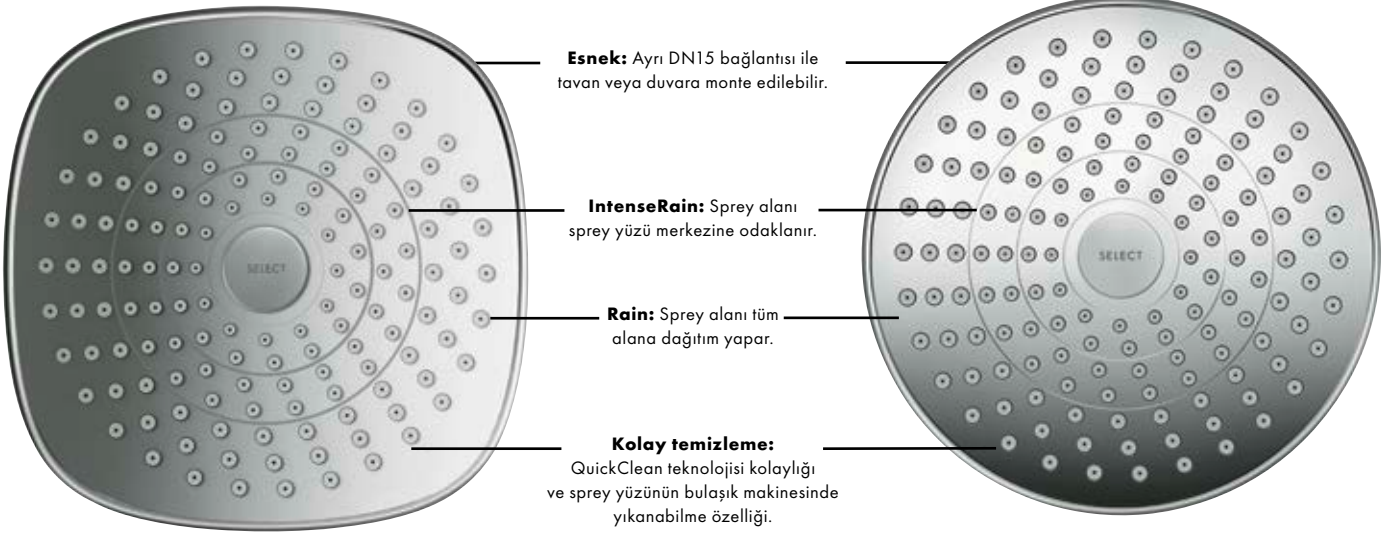

En üst seviyede konfor

Croma Select

Rain: Geniş alandan gelen ve iyi hissettiren yağmur duşu.