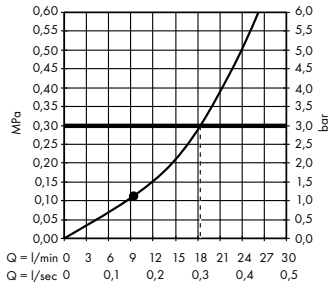

5 kullanıcı ankastre instalasyon

1. **A Rainfinity**
   Tepe duşu 360 3jet,
   duvar bağlantısı ile
   # 26234, -700
   İç set iBox universal (resmi yok)
   # 01800180

1. **B Rainfinity**
   Omuz duşu 500 1jet, duş rafı ile
   # 26243, -700

1. **C Rainfinity**
   El duşu 130 3 jet
   # 26864, -700

1. **FixFit**
   Duş çıkış dirseği
   ve askı ile duş rafı sol, Porter 500
   # 26843, -700

1. **Isiflex**
   Duş hortumu 125 cm
   # 28272, -700

1. **D RainSelect**
   Ankastre Termostat 5 çıkış için
   # 15384, -700
   İç set 5 çıkış için (resmi yok)
   # 15313180

1. **E Raindrain**
   Komple gider seti 90 XXL
   # 60067, -000

Akım diyagramı

1. **Rainfinity**
   Omuz duşu 500 1jet, duş rafı ile
   # 26243, -700