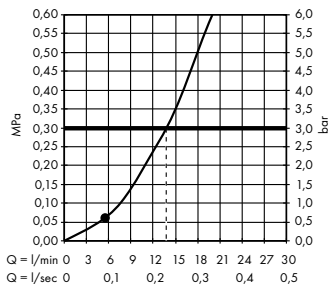

Verilen fonksiyonlar •