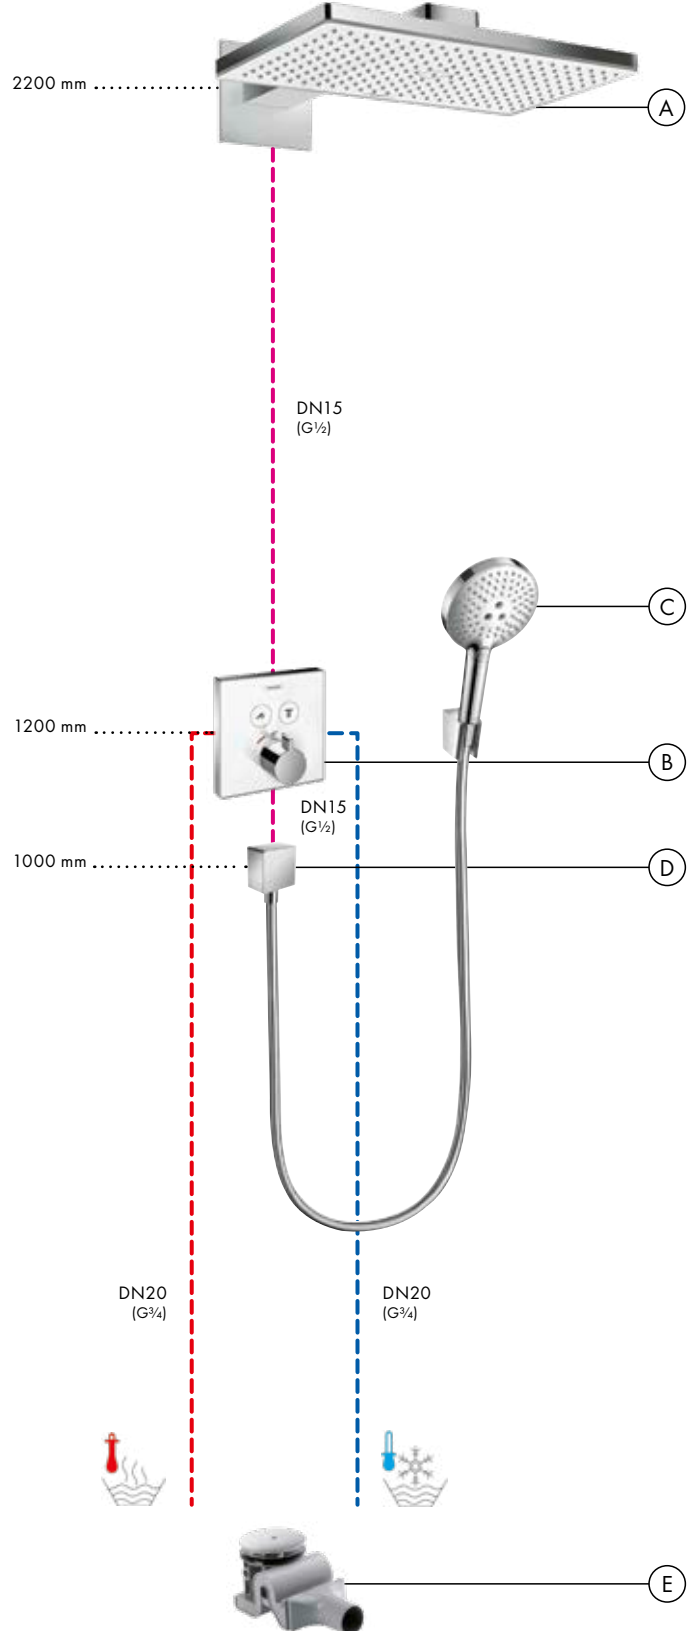

Akım diyagramı

Rainmaker Select

Tepe duşu 460 l jet, duş dirseği ile
24003, -400

Akım diyagramı

Raindance Select S

El duşu 120 3 jet
26530, -000

Gösterge

- ① RainAir
② Rain
③ Whirl