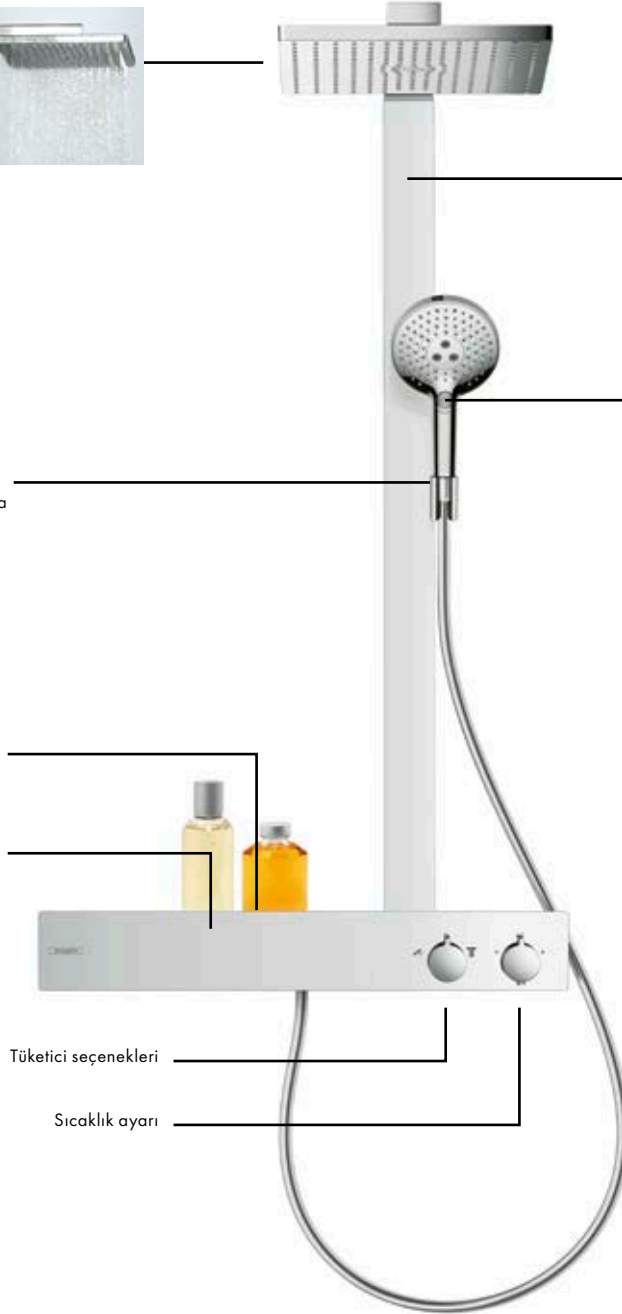

řeffaf avantajlarla duř konforu

Raindance E

RainAir: Büyük, yumuřak damlalarla birlikte rahatlatıcı su akışı

Mükemmel: Camdan boru, görsel olarak etkileyici ve aynı zamanda kolay temizlenir

Kullanıcı dostu: Yüksekliği ayarlanabilir açı verilebilir olmasıyla konfor sağlar: Kademesiz olarak ayarlanabilen ve kendiliğinden sabitlenen kaydırma mekanizması üzerinden tek elle kullanılabilir

Select
Sprey tipi seçimi

Pratik: 600 mm'ye kadar raf alanı

Vurgu: Çizilmeye dayanıklı camdan termostatın ön görünümü

Tüketici seçenekleri

Sıcaklık ayarı

Avantaj ve Faydaları

- Tepe duřu, el duřu ve termostattan oluřan komple sistem
- Camdan boru ve termostatlı duř borusu
- Pratik, 600 mm'ye kadar uzunlukta raf alanı
- Büyük, düz yüzey sayesinde kolay temizlik
- Mevcut duvar baęlantılarına monte edilebileceęi için modernizasyon için idealdir
- Ayrıca sadece 9 litre/dakikalık EcoSmart modeli ile de mevcuttur