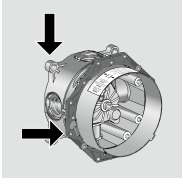

Çeşitli tesisat tipleri

- Tüm tesisat sistemlerine, bağlantı tiplerine ve ayarlara uygundur
- Patentli esnek ayar halkası
- 2 seviyeli bağlantı seçeneği ve evrensel tesisat seçeneği için DN20 bağlantıları
- Ayrıca prefabrik evler, güçlü duvar yapıları ve alçıpanlar için uygundur