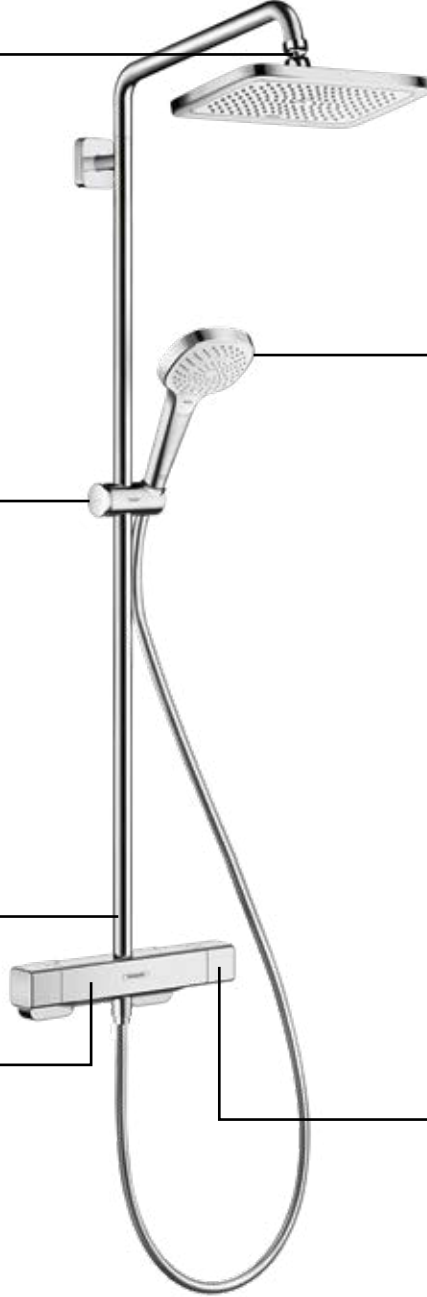

Ekstra büyük duş keyfi

Croma

Daha fazla hareket serbestliği: döndürülebilir ve açısı ayarlanabilir

Pratik duş kolu: Tek dokunuşla yükseklik tek elle kolayca ayarlanabilir

Duş Kolonu banyo için: duş borusu üzerinde el ve tepe duşu arasında kolay geçiş

CoolContact soğutma teknolojisi sürekli serin bir termostat ve dolayısıyla daha fazla güvenlik sağlar

SoftCube Tasarım: tek tip tasarımdaki tüm unsurlar

AirPower: Tatlı duş keyfi için daha dolgun, daha hafif ve daha yumuşak damlalar

Croma Select E Multi: Select teknolojisi ile donatılmış el duşu, üç sprej modu sunmaktadır

SoftRain: Şampuanı saçlarınızdan durulayan kusursuz çözüm

IntenseRain: Harekete geçiren ve canlandıran yoğun su spreji

Massage: Canlandırıcı ve güçlü bir duş keyfi için tüm Rain sprejlerinin en güçlüsü

Duş Kolonu, duş için: termostat üzerinde el ve tepe duşu arasında kolay geçiş

Avantaj ve Faydaları

- SafetyStop ve CoolContact sayesinde rahat ve sıcaklığa dayanıklı duş deneyimi
- Modern ve çekici bir tasarımda yüksek kaliteli ürün
- Mükemmel fiyat-kalite oranı
- QuickClean ve çıkarılabilir sprej diski sayesinde kolay temizlik
- Küvet duş borusu üzerinden tepe duşundan el duşuna geçiş yapma