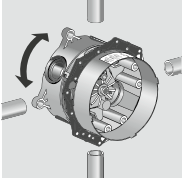

iBox universal: Pek çok sistemde tam donanım

Simetrik dönebilir tesisat

- Simetrik yapı; tüm bağlantılar aynı kalır
- Soğuk su bağlantısının sağa ve sıcak su bağlantısının tam karşısına yapılması önemlidir
- Banyo bataryaları için alt çıkış önceliği
- Hem üst hem de alt çıkış dış bataryalarına bağlanabilmektedir