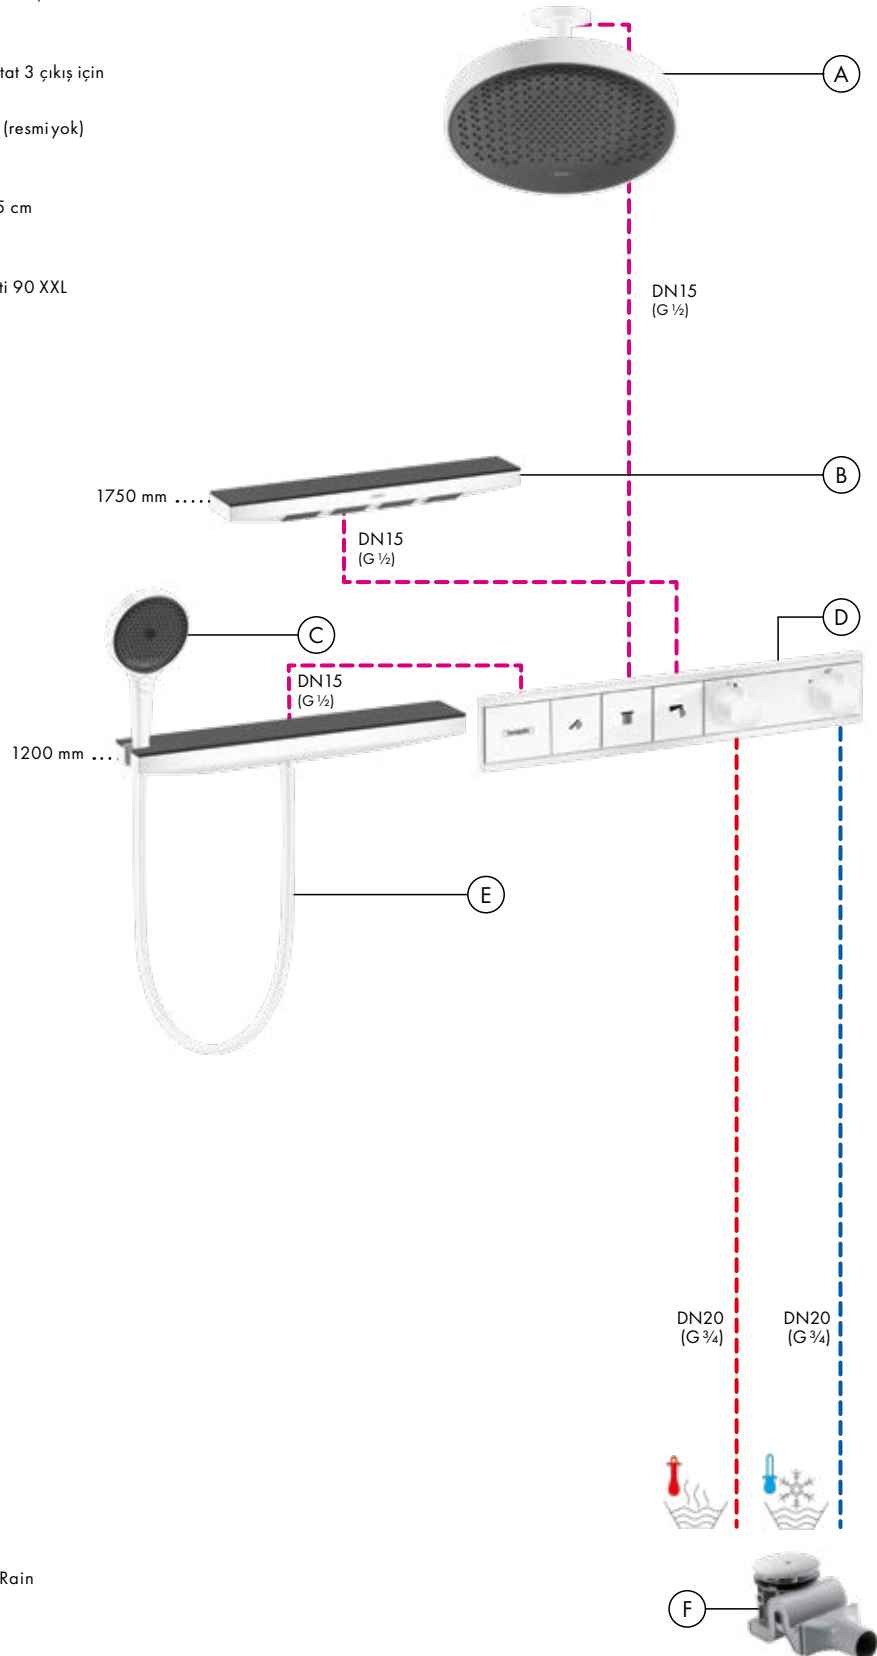

Gösterge

- ① MonoRain
  ② Intense PowderRain
  ③ PowderRain