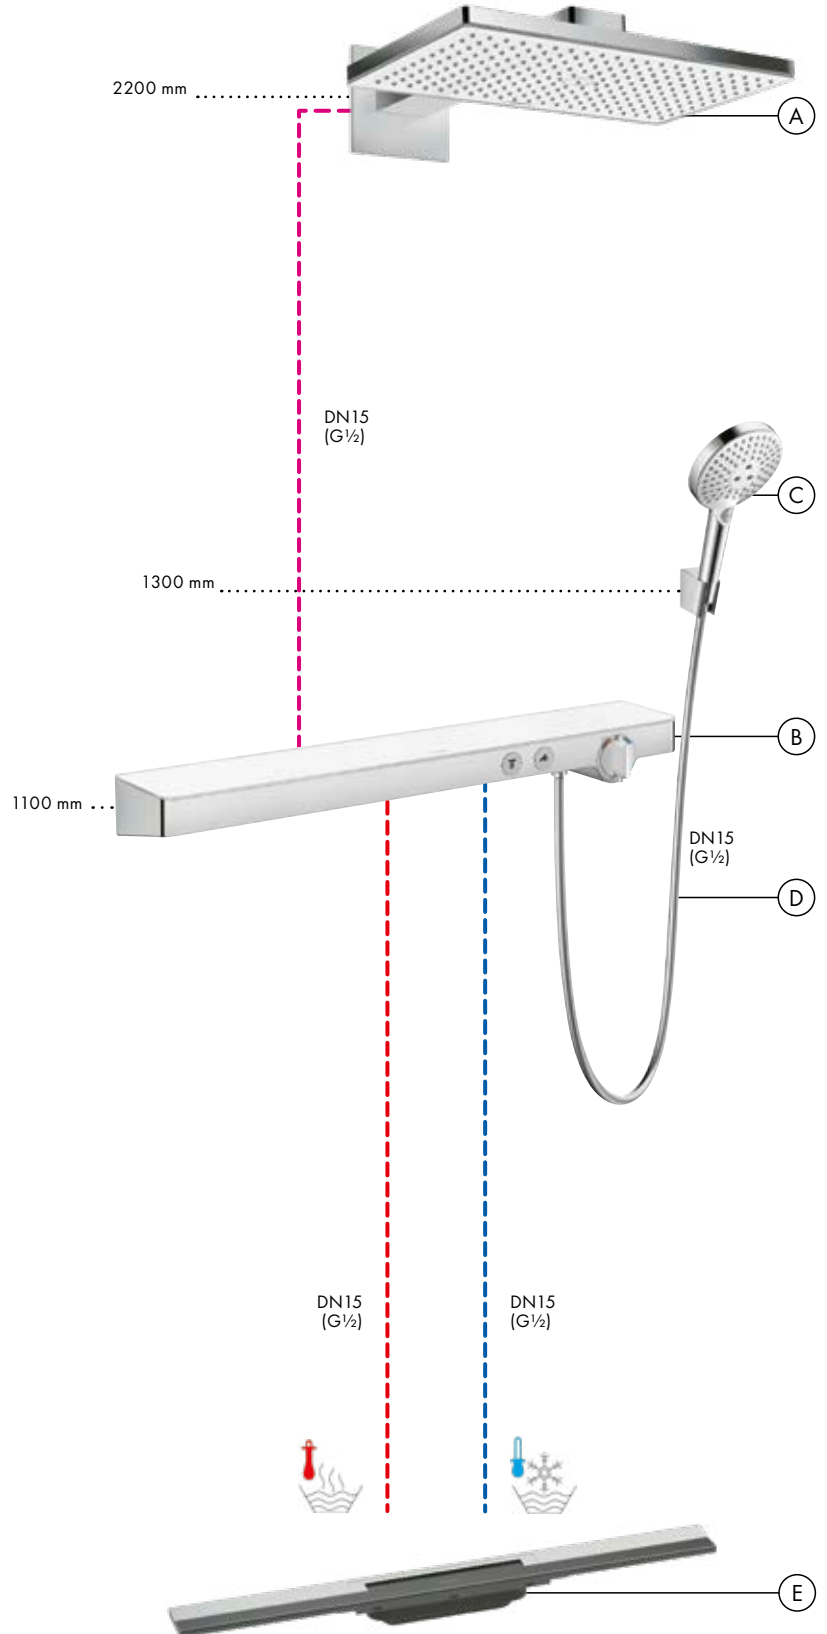

2 kullanıcı applike ve ankastre instalasyon

1. **(A) Rainmaker Select**
   Tepe duşu 460 l jet, duş dirseği ile
   # 24003, -400
2. **(B) ShowerTablet Select**
   Termostat applike, 2 çıkış için
   # 13184, -400
3. **(C) Raindance Select S**
   El duşu 120 3 jet
   # 26530, -400
   Duş askısı Porter S
   # 28331, -000
4. **(D) Isiflex**
   Duş hortumu 160 cm
   # 28276, -000
5. **(E) RainDrain Flex**
   Duş kanalı 70 cm kesilebilir
   serbest kurulum için
   # 56043, -000
   İç set linear duş kanalı için standart
   kurulum (resmiyok)
   # 01001180