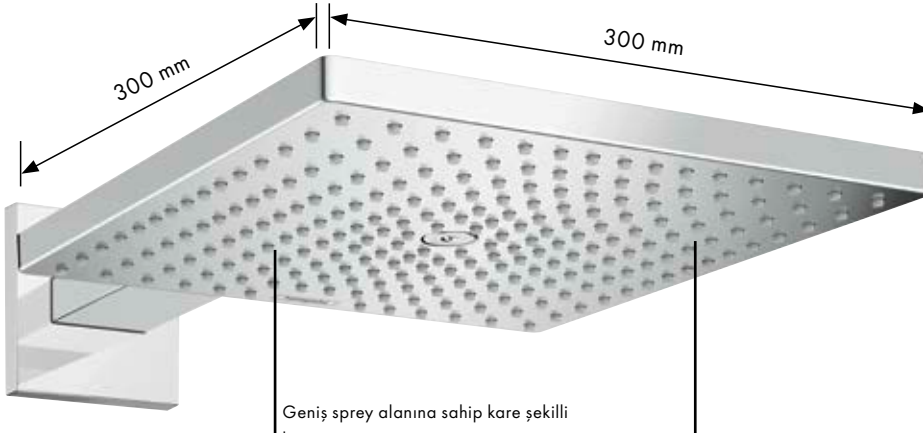

Kare şeklinde, şık tarzlı

Raindance E

Geniş sprej alanına sahip kare şekilli tasarım

Çıkarılabilen çelik levha ile kolay temizlik

Kenar: jetin azalan yoğunluğu vücudunuzu nazik ve hoş bir yağmur duşuyla sarar