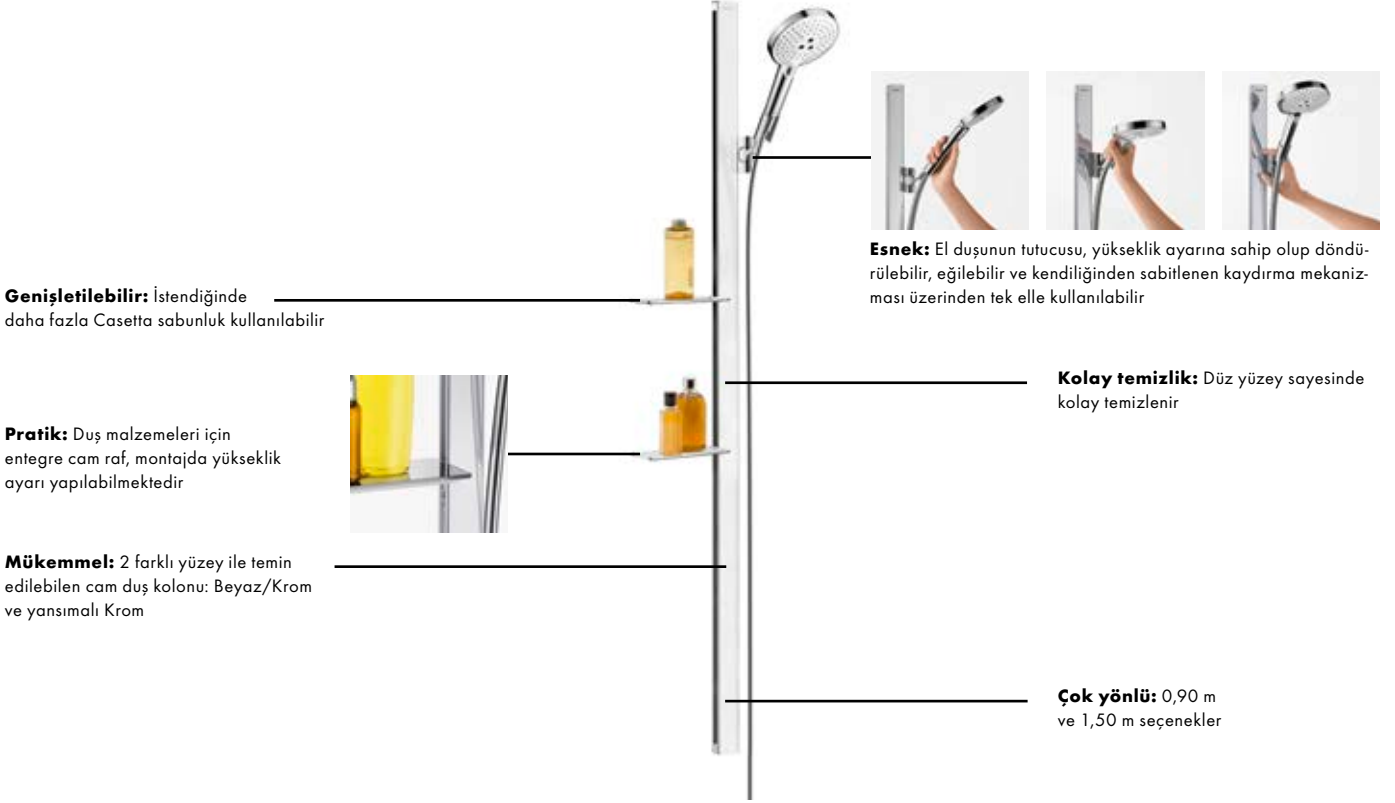

Mükemmel, ılık ve parlak

Unica

Çekici: Duř duvarları, duř başlığı ya da termostatlar gibi diđer cam unsurlarla harmonize edilebilir