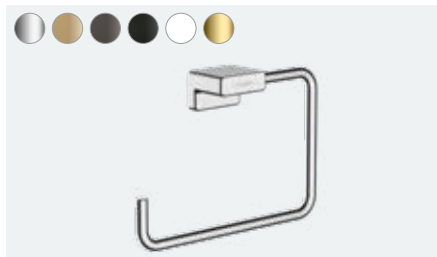

AddStoris
Halka havluluk
41754, -000, -140, -340, -670, -700, -990