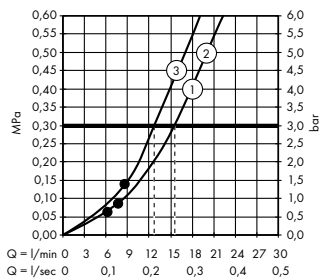

Akım diyagramı

Raindance Select S

El duşu 120 3 jet
26530, -000

Gösterge

- ① RainAir
- ② Rain
- ③ Whirl