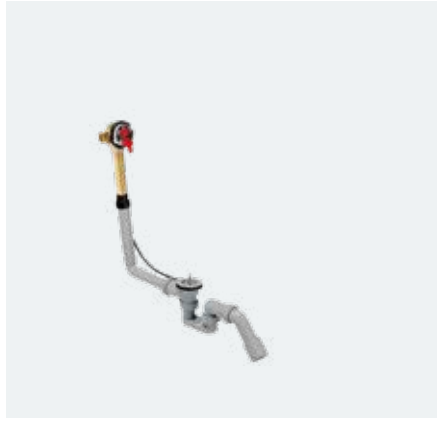

Exafill
İç set küvet trompleni,
gider ve taşma seti, standart küvetler için
58125180