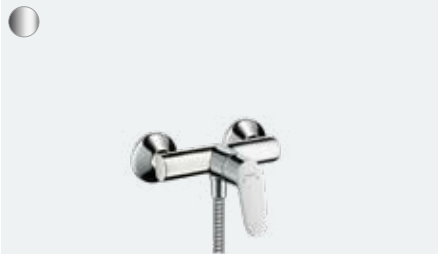

Focus
Tek kollu duş bataryası applike
31960, -000