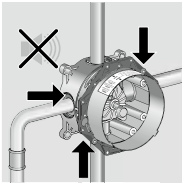

Geliştirilmiş ses izolasyonu

- Yalıtılmış pirinç gövde, su sesi sonrası oluşan gürültünün duvardan geçmesini engeller
- Taşıyıcı rozet, fonksiyon bloğu yerine, fayanstan ses geçmesini engelleyen iBox universal gövdesine vidalanmıştır