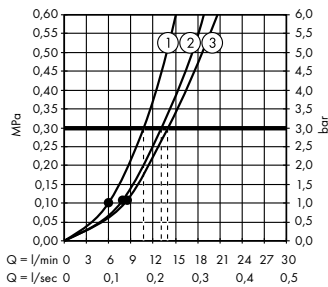

Akım diyagramı

1. **Rainfinity**
   El duşu 130 3 jet
   # 26864, -700