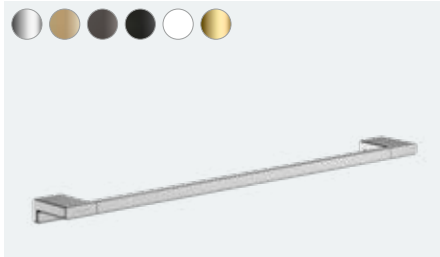

AddStoris
Havluluk
41747, -000, -140, -340, -670, -700, -990