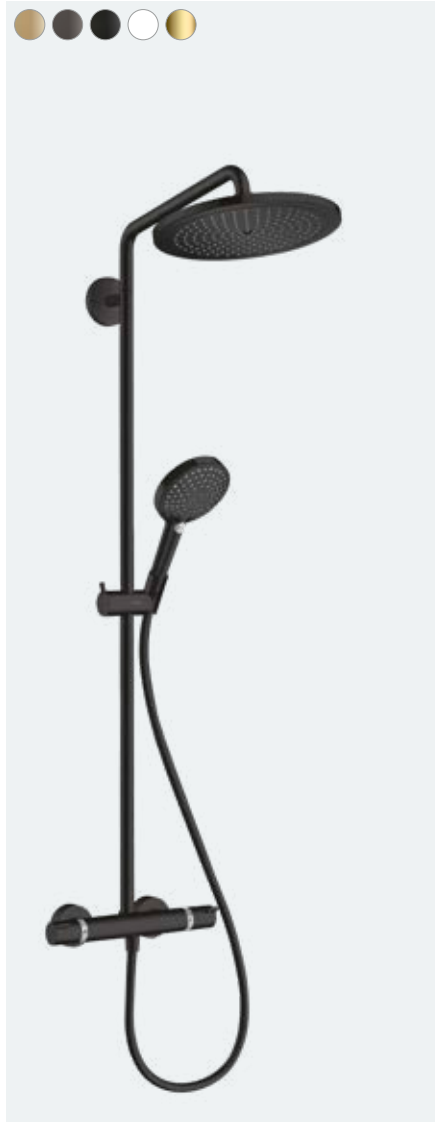

Croma Select S

Duş kolonu 280 ljet
termostat ve Rainedance Select S 120 3jet
el duşu ile
Duş dirseği 400 mm
Döner duş dirseği
Duş borusunun yüksekliği kısaltılabilir

- Croma Tepe duşu 280 ljet
- Rainedance Select S El duşu 120 3jet
- Ecostat Termostat Comfort

26890, -140, -340, -670, -700, -990 15 l/dk
26891, -140, -340, -670, -700, -990 EcoSmart 9 l/dk

Banyo termostatının detaylı görünümü