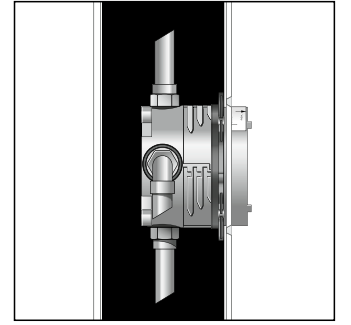

iBox universal montaj imkanları ve ölçü çizimleri

Direkt olarak duvara tesisat uygulaması

Duvarın tam önüne uygulanabilen tesisat ve M 10 askı civatalı ayrıcılar

Taşıyıcı sistem için tesisat uygulaması

Panel veya prefabrik iskeletlerin prefabrik evler için tesisat uygulaması