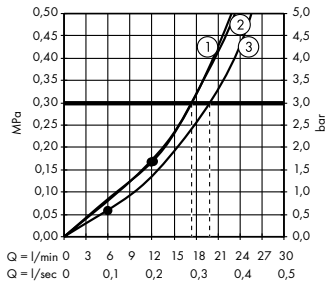

4 kullanıcı ankastre enstalasyon

1. **(A) Rainmaker Select**
   Tepe duşu 580 3 jet
   # 24001, -400
   İç set iBox universal (resmi yok)
   # 01800180

1. **(B) Raindance Select S**
   El duşu 120 3 jet
   # 26530, -400
   Duş askısı Porter S
   # 28331, -000

Isiflex
Duş hortumu 160 cm
28276, -000

1. **(C) ShowerSelect Glas**
   Valf ankastre montaj, 3 çıkış için
   # 15736, -400
   İç set iBox universal (resmi yok)
   # 01800180

1. **(D) ShowerSelect Glas**
   Termostat ankastre montaj,
   1 ve ilave çıkış için
   # 15735, -400 34 l/min
   İç set iBox universal (resmi yok)
   # 01800180

1. **(E) FixFit**
   Gönye çıkış Square çek valf ile
   # 26455, -000

1. **(F) Raindrain**
   Komple gider seti 90 XXL
   # 60067, -000

Akım diyagramı

Rainmaker Select
Tepe duşu 580 3 jet
24001, -400