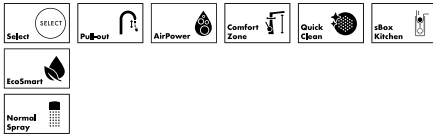

Talis Select M51

Tek kollu eviye bataryası 300,
çekilebilir gaga, 1jet, sBox
73853, -000, -800

Tek kollu eviye bataryası 300,
çekilebilir gaga, 1jet
72821, -000, -800

Tek kollu eviye bataryası 300,
Eco, çekilebilir gaga, 1jet
72826, -000