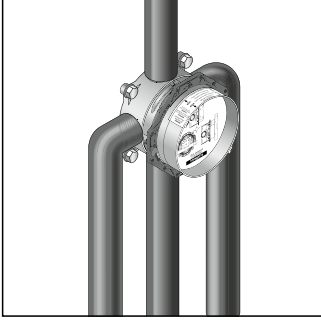

iBox universal montaj imkanları ve ölçü çizimleri

Direkt olarak duvara tesisat uygulaması