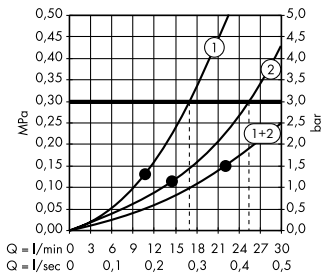

3 kullanıcı ankastre entalasyon

(A) Raindance Rainfall

Tepe duşu 180 2 jet
28433, -000

İç set iBox universal (resmi yok)
01800180

(B) Raindance Select S

El duşu 120 3 jet
26530, -400

Duş askısı Porter S
28331, -000

Isiflex

Duş hortumu 160 cm
28276, -000

(C) Açma-kapama/ yönlendirme valfi S Trio/Quattro, ankastre montaj için

15932, -000

İç set Quattro 4 yollu yönlendirici valf, ankastre montaj için (resmi yok)
15930180

(D) Açma-kapama valfi S, ankastre montaj için

İç set 130 l/dk, ankastre açma-kapama valfi, salmastra (resmi yok)
15970180

(E) Ecostat S

Termostat yüksek debi, ankastre montaj
15756, -000

İç set iBox universal (resmi yok)
01800180

(F) FixFit

Gönye çıkış S çek valfsiz
27453, -000

(G) Raindrain

Komple gider seti 90 XXL
60067, -000

Akım diyagramı

Raindance Rainfall

Tepe duşu 180 2 jet
28433, -000