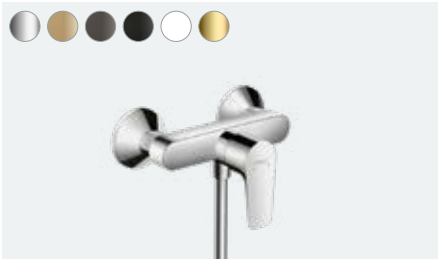

Talis E

Tek kollu duş bataryası applike
71760, -000, -140, -340, -670,
-700, -990