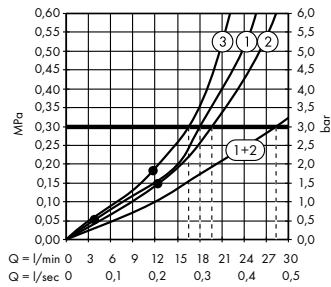

Akım diyagramı

Rainfinity

Tepe duşu 360 3jet, duvar bağlantısı ile
26234, -700

Gösterge

- ① Intense PowderRain
  ② PowderRain
  ③ RainStream

Akım diyagramı

Rainfinity

El duşu 130 3 jet
26864, -700