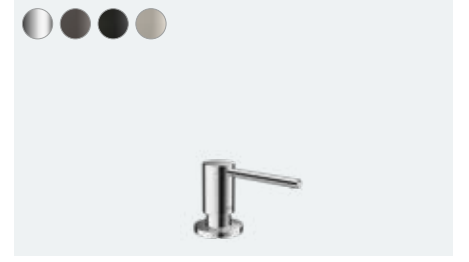

A41 Sıvı sabunluk
40438, -000, -340, -670, -800