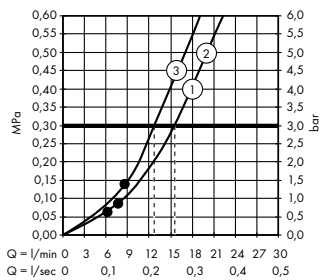

Akım diyagramı

Raindance Select S

El duşu 120 3 jet
26530, -000