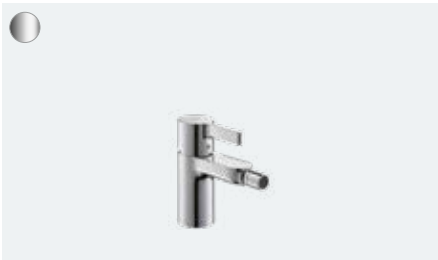

Metris S

Tek kollu bide bataryası kumandalı
31261, -000