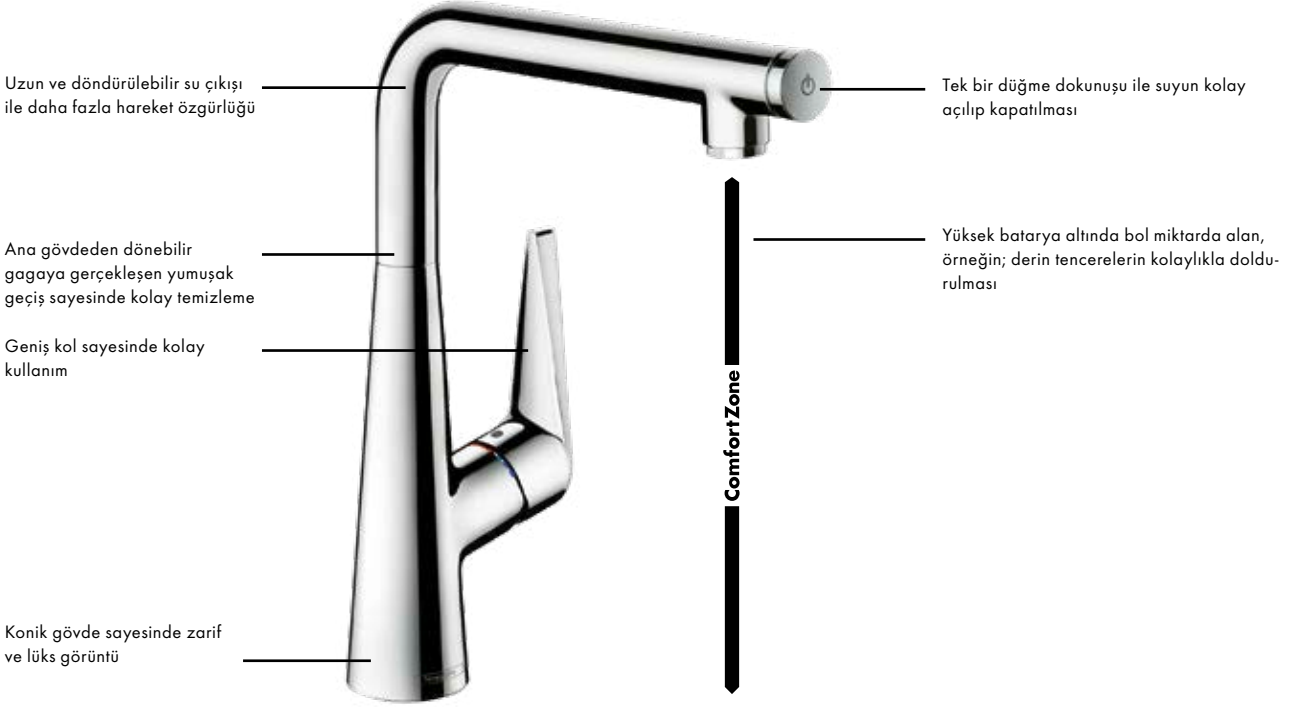

Modern banyolar için çok yönlü sistem

Talis M51

Çok yönlü: Select düğmesi ve uzatma hortumu sayesinde sadece tek elinizle bile uzakta bulunan kaplara erişir ve sıçrmasız doldurma sağlayabilirsiniz.