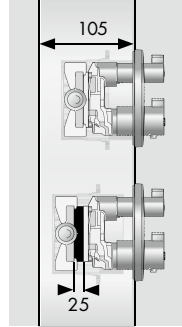

Çok kalın ve çok ince duvarlar için çözümler

- iBox universal, duvarın çok derininde kalıyorsa, iç set, uzatması bağlantı ve fonksiyon bloğu arasına yerleştirilir
- Uzatma seti duvarda emniyet sağlar ve duvarı neme karşı mükemmel şekilde korur
- Standart iBox universal gövdesi daha yasıdır ve bu yüzden derin olmayan duvar tesisatı derinliği için daha uygundur