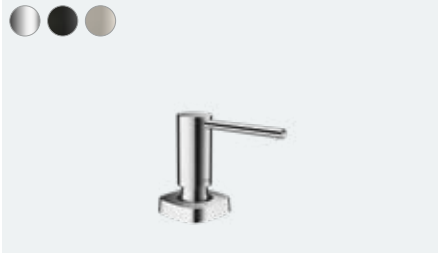

Aksesuarlar

A71 Sıvı sabunluk
40468, -000, -670, -800