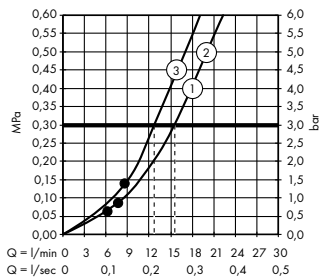

Akım diyagramı

Raindance Select S

El duşu 120 3 jet
26530, -000

Gösterge

- ① RainAir
  ② Rain
  ③ Whirl