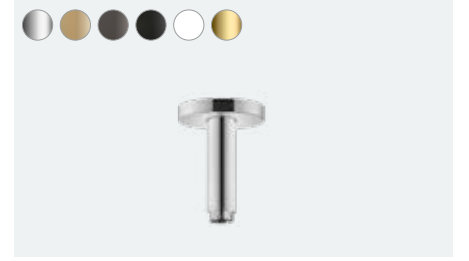

Tavan bağlantısı S 10 cm

27393, -000, -140, -340, -670, -700, -990

Tavan bağlantısı S 30 cm (resmi yok)

27389, -000, -140, -340, -670, -700, -990

Büyük rahatlık

Croma

SoftCube tasarım: Tüm bileşenler düzgün bir şekilde yuvarlak bir görünümdedir.