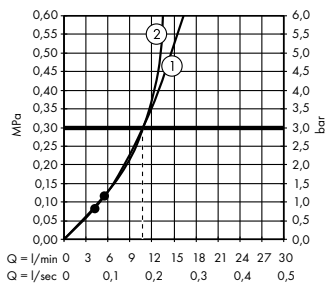

B RainDrain Flex

Duş kanalı 70 cm kesilebilir
serbest kurulum için
56043, -000

İç set linear duş kanalı
için standart kurulum (resmi yok)
01001180

Akım diyagramı

Pulsify S

Duş kolunu 260 1jet, ShowerTablet Select 400 ile
24220, -000