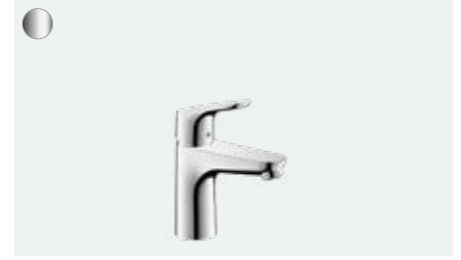

Focus
Tek kollu Lavabo bataryası 100
kumandalı
31607, -000
Tek kollu Lavabo bataryası 100
kumandasız
31517, -000
Tek kollu Lavabo bataryası 100
Düşük debi, kumandalı
31603, -000
Tek kollu Lavabo bataryası 100
Düşük debi, kumandasız
31513, -000
Tek kollu Lavabo bataryası 100
CoolStart kumandalı (resmi yok)
31621, -000