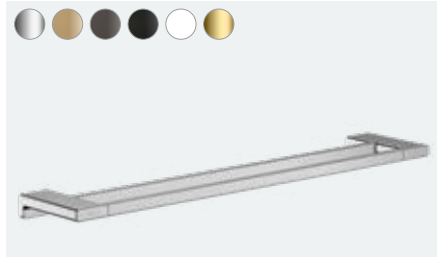

AddStoris
İkili havluluk
41743, -000, -140, -340, -670, -700, -990