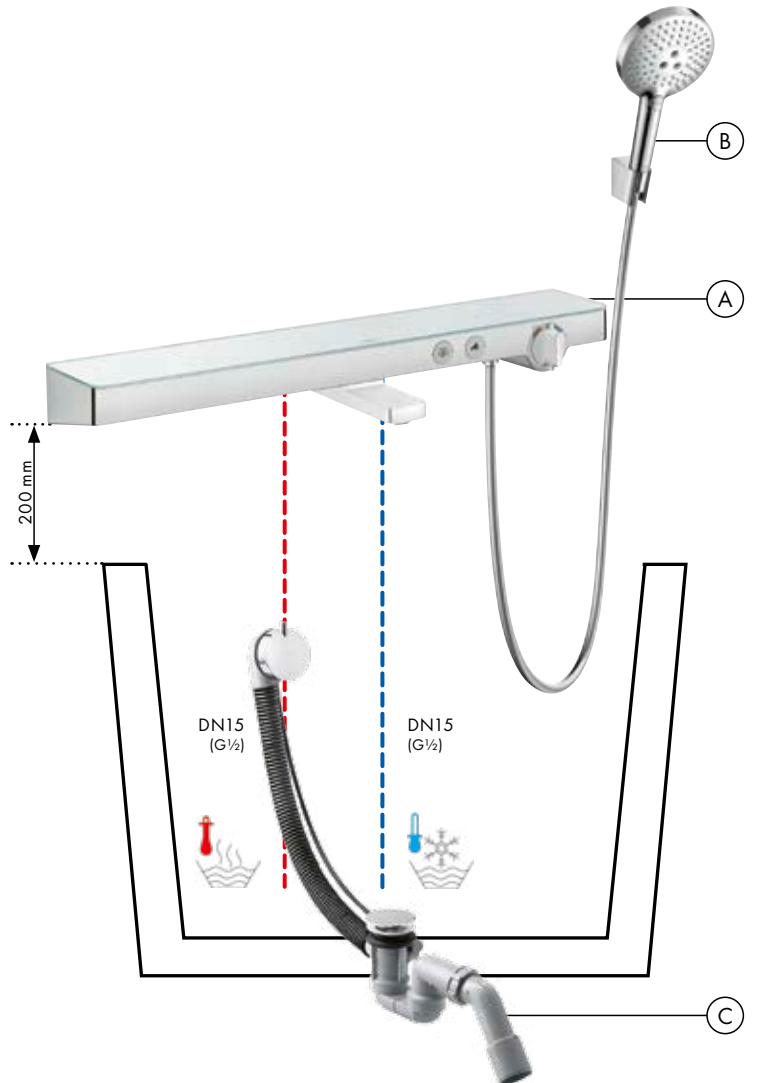

Küvet sıva üstü enstalasyon:

1. **(A) ShowerTablet Select**
   Termostatik banyo 700 applike
   # 13183, -000
2. **(B) Raindance Select S**
   El duşu 120 3 jet
   # 26530, -000
   Duş askısı Porter S
   # 28331, -000
   Isiflex
   Duş hortumu 125 cm
   # 28272, -000
3. **(C) Flexaplust S**
   Komple set gider
   ve taşma seti, standart küvetler için
   # 58150, -000

Akım diyagramı

ShowerTablet Select

Termostatik banyo 700 applike
13183, -000

Gösterge

- ① 1-B dirençli duş akışı
  ② Banyo çıkışı

Akım diyagramı

Raindance Select S

El duşu 120 3 jet
26530, -000

Gösterge

- ① RainAir
  ② Rain
  ③ Whirl