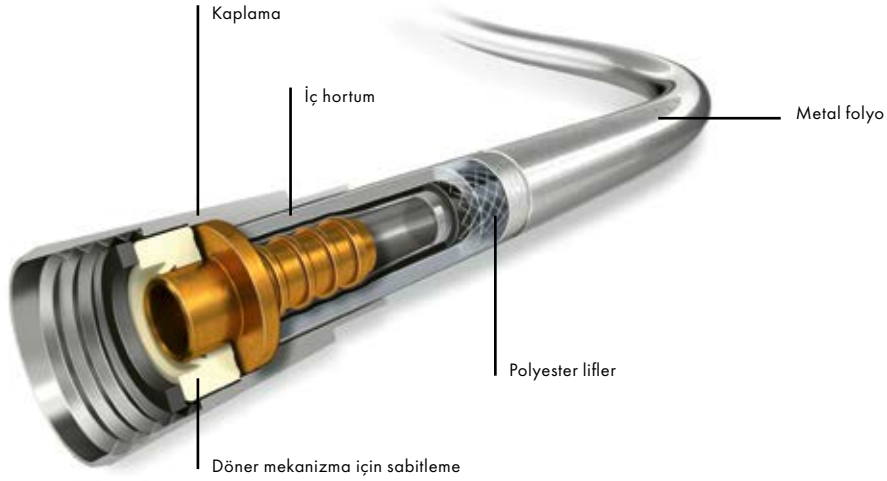

kalite ve iyi dřnlmř tekniđiyle gz doldurmaktadırlar.

Avantaj ve Faydaları

- eřitli malzemeler, uzunluklar ve grnmler
- Anti kire ve kolay bakım
- Bataryalara uyum sađlayan krom film
- İme suyu ruhsatı DVGW sertifikalı
- Plastik veya plastik kaplama sayesinde izilmelere son
- Dner mekanizma sayesinde karıřma olmaz
- Gerilim testleri ile onaylanmış zel anti-gerilim sistemi