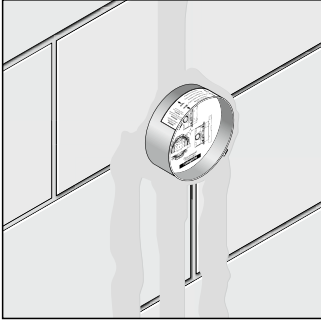

Direkt olarak duvara tesisat uygulaması