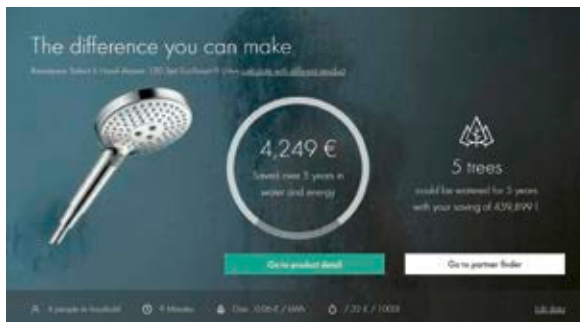

Tasarruf potansiyelini kolayca hesaplayın.

Çevreye duyarlı EcoSmart teknolojimiz ile ne kadar su tasarruf edebileceğinizi, akıllı online aracımız size tek bakışta gösterir. hansgrohe su tasarrufu hesaplayıcısı, hangi ürünler ile paradan tasarruf edip değerli kaynaklarımızı koruyabileceğinizi hemen araştırabilirdiği için, hem küçük ölçekli ev tüketicileri hem de büyük ölçekli kurumsal tüketiciler için son derece ilgi çekicidir.

hansgrohe.com.tr/servis/su-tasarrufu-hesaplayicisi