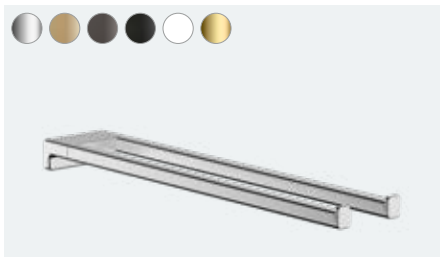

AddStoris
Havluluk
41770, -000, -140, -340, -670, -700, -990