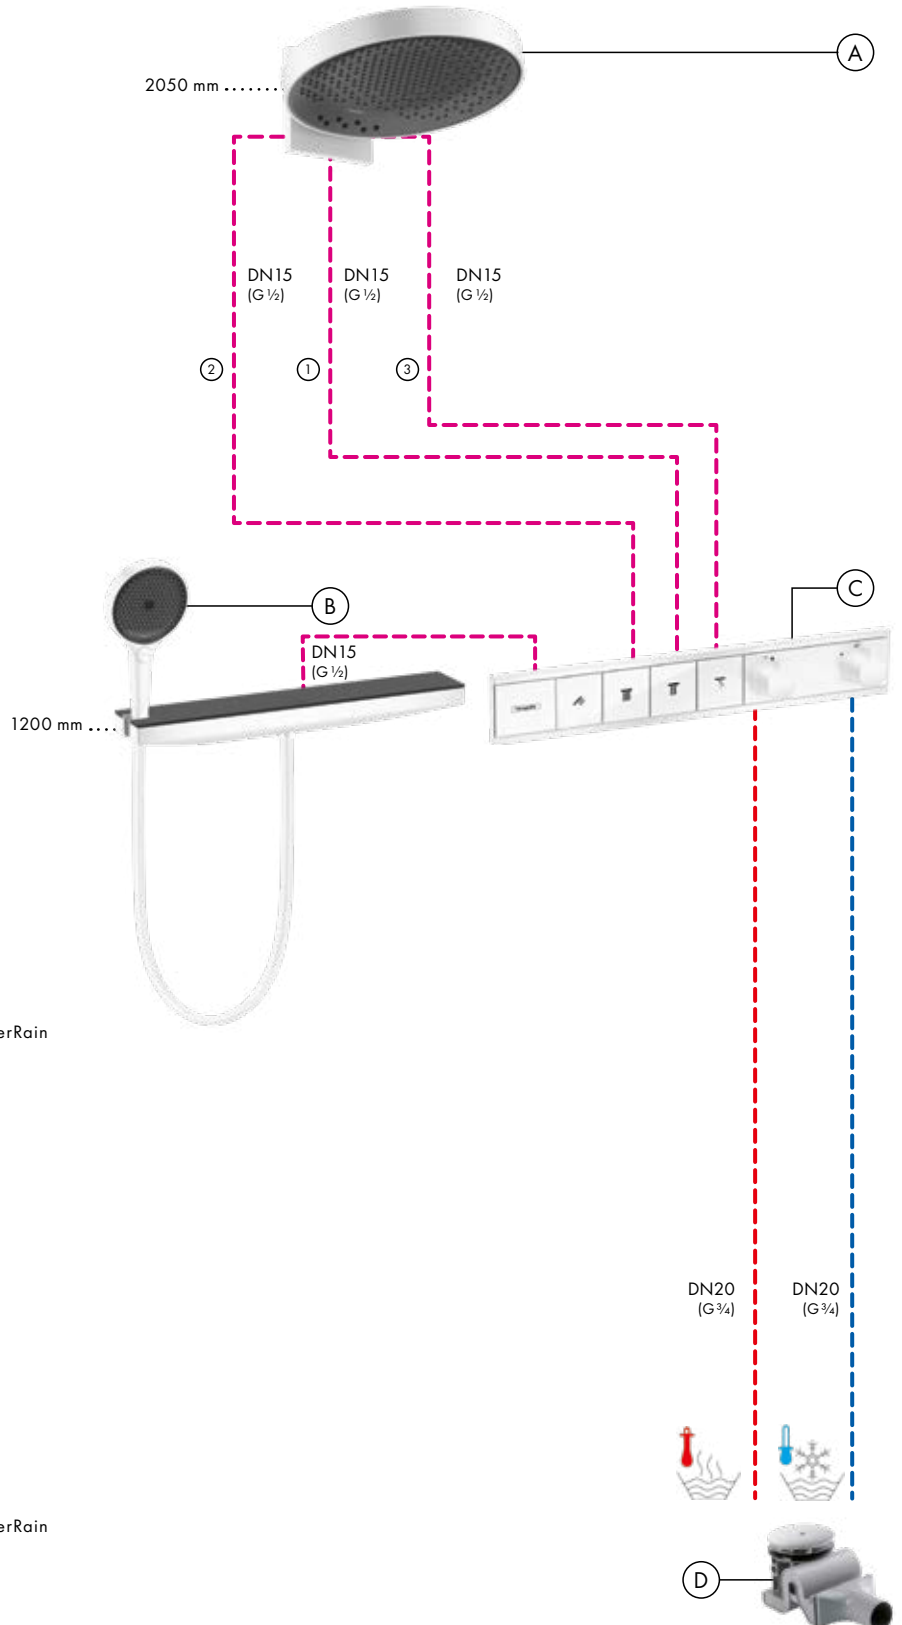

Akım diyagramı

Rainmaker Select

Tepe duşu 460 3 jet, duş dirseği ile
24007, -600

Akım diyagramı

Raindance Select S

El duşu 120 3 jet
26530, -000

4 kullanıcı ankastre enstalasyon

- A Rainfinity**
Tepe duşu 360 3jet,
duvar bağlantısı ile
26234, -700
İç set iBox universal (resmi yok)
01800180
- B Rainfinity**
El duşu 130 3 jet
26864, -700
FixFit
Duş çıkış dirseği
ve askı ile duş rafı sol, Porter 500
26843, -700
Isiflex
Duş hortumu 125 cm
28272, -700
- C RainSelect**
Ankastre Termostat 4 çıkış için
15382, -700
İç set 4 çıkış için (resmi yok)
15312180
- D Raindrain**
Komple gider seti 90 XXL
60067, -000