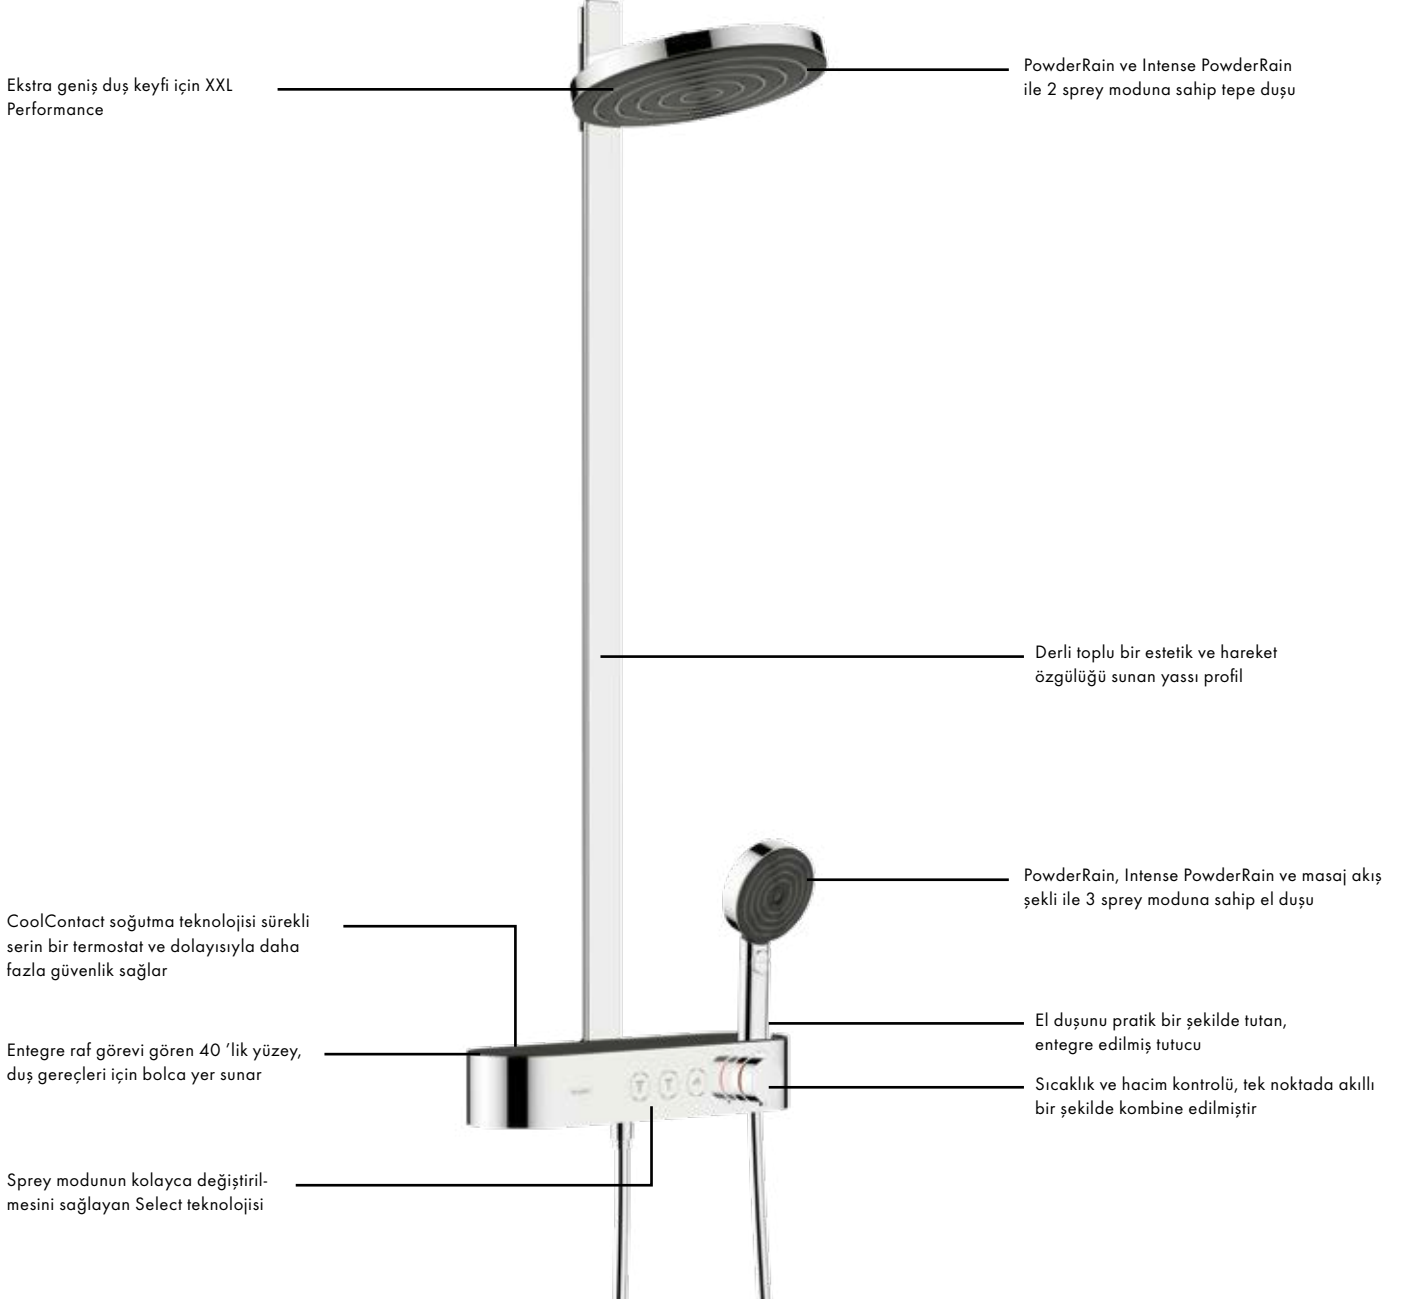

Duř kolonu 240 ljet,
banyo termostatı ile
27117, -000

Banyo termostatının detaylı görünümü

Yařam dolu

Pulsify S **YENİ**

Avantaj ve Faydaları

- Krom, satin siyah ve satin beyaz renk seęeneklerine sahip yüzeyler
- Entegre raf olarak kullanılabilen yüzey, duř gereçleri için bolca yer sunar
- Tek bir düęme ile spray çeřidini deęiřtiren Select teknolojisi
- Mevcut baęlantılara uygulanabildięi için banyo yenilemeleri için idealdir
- Su tüketimini aktif olarak ayarlama fonksiyonu
- Sudan tasarruf ettiren EcoSmart modeli de mevcuttur