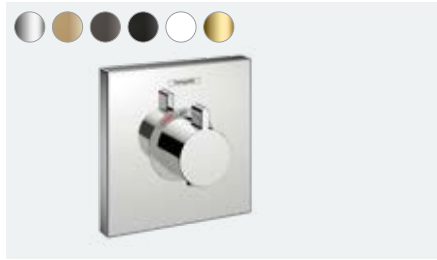

ShowerSelect
Termostat yüksek debi,
ankastre montaj
15760, -000, -140, -340, -670, -700, -990