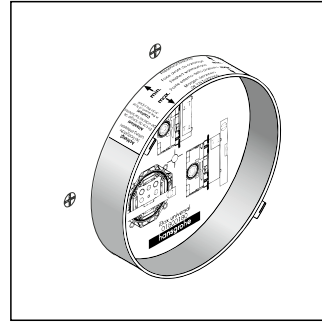

Panel veya prefabrik iskeletlerin prefabrik evler için tesisat uygulaması