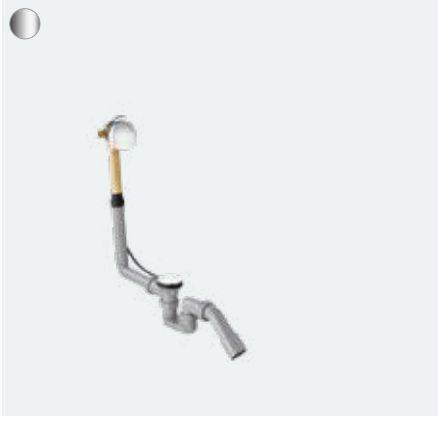

Exafill
Komple set trompleni,
gider ve taşma seti, standart küvetler için
58123, -000