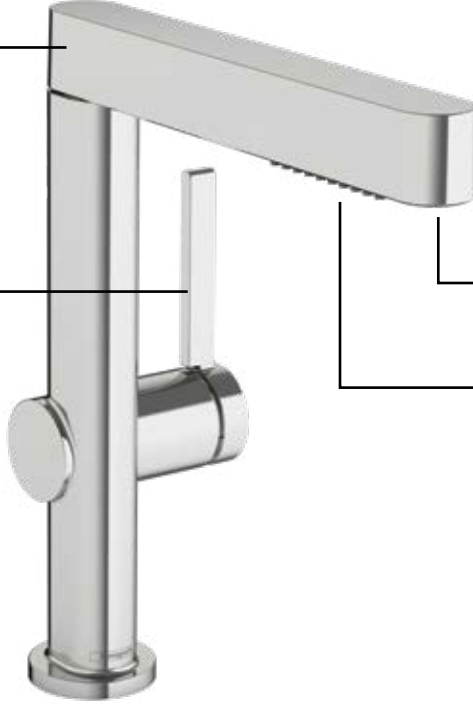

500 mm'ye kadar hareket özgürlüğü sunan ve mıknatıslı geri toplama desteğine sahip çekilebilir hortum

İnce ve ergonomik kol

Laminar sprej

PowderRain ve QuickClean

Esnek: 500 mm'ye kadar hareket özgürlüğü sunan ve mıknatıslı geri toplama desteği sunan çekilebilir hortum.