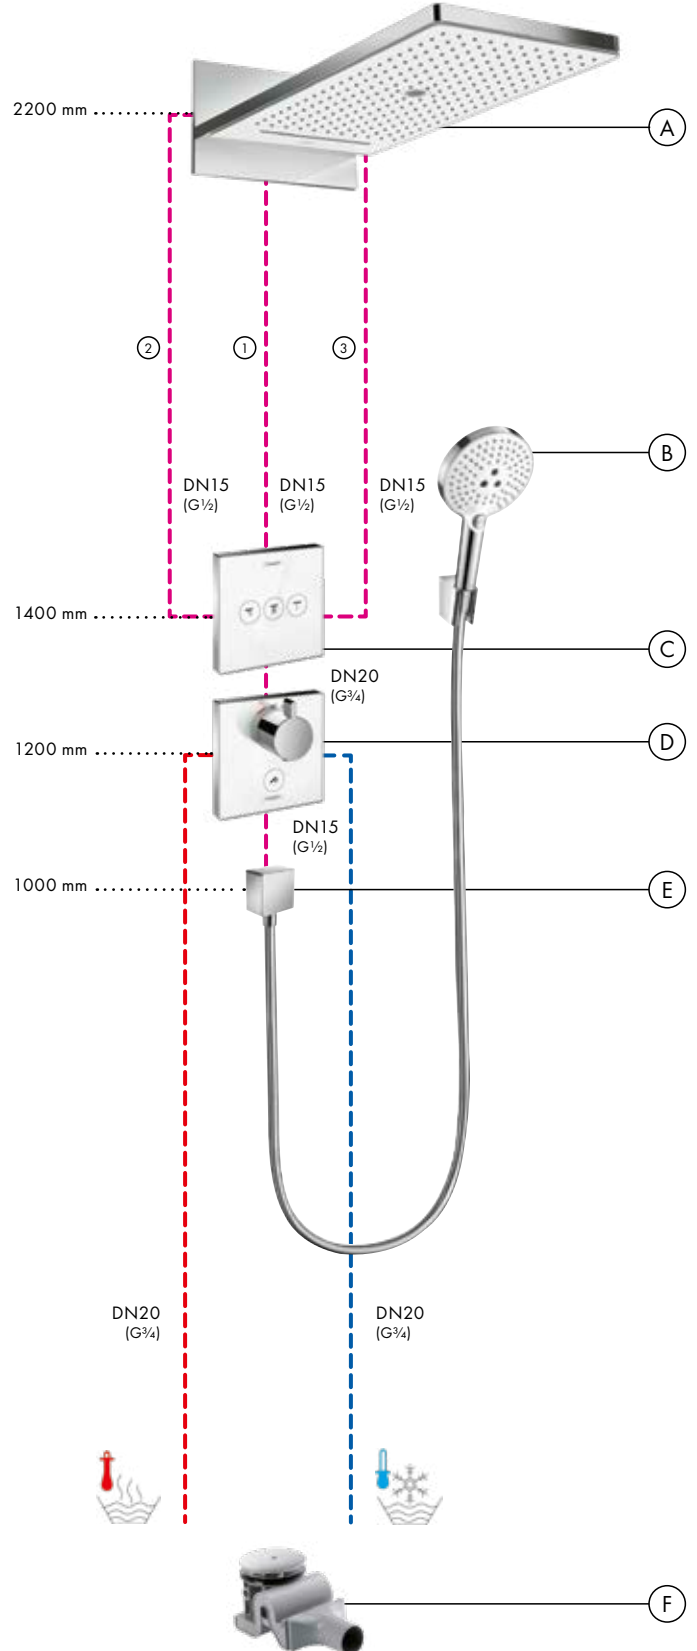

Akım diyagramı

Rainmaker Select
Tepe duşu 580 3 jet
24001, -400

Gösterge

- ① Rain XL
② RainFlow
③ Mono

Akım diyagramı

Raindance Select S
El duşu 120 3 jet
26530, -400

Gösterge

- ① RainAir
② Rain
③ Whirl