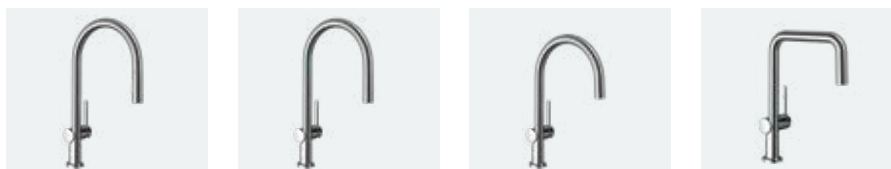

Talis M54

-000, -670, -800

-000, -670, -800

-000, -670, -800

-000, -670, -800

☐	☐	☐	☐
☐	☐	☐	☐
☐	☐	☐	☐
☐	☐	☐	☐
☐	☐	☐	☐
☐	☐	☐	☐
☐	☐	☐	☐
☐	☐	☐	☐
☐	☐	☐	☐

Sayfa 278