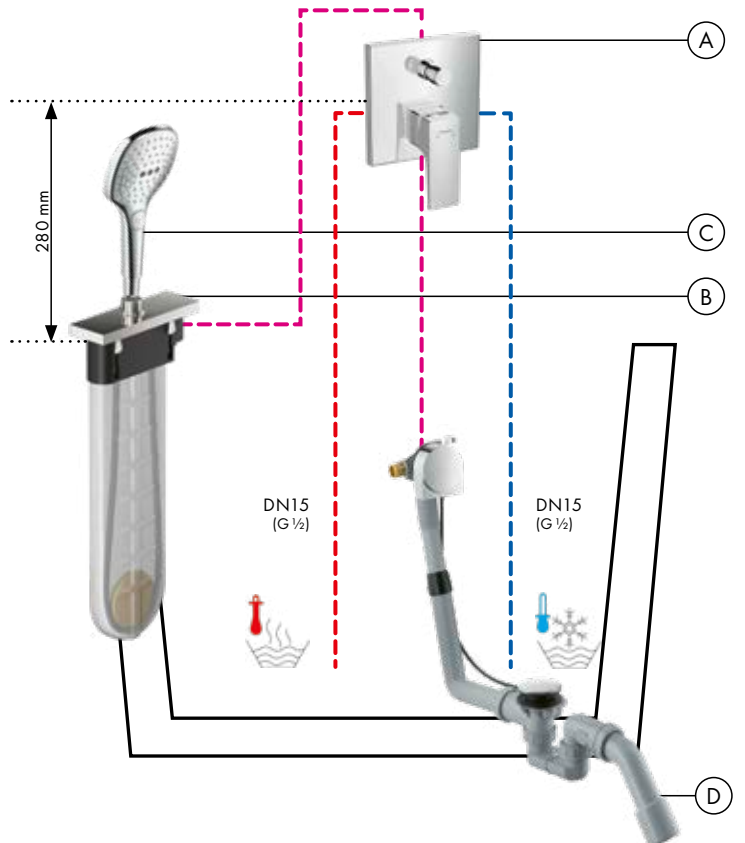

Sıva altı tesisat küvet kenarı:

1. **A Metropol**
   Tek kollu banyo bataryası
   ankastre montaj, çubuk volan
   ve karışım güvenliği EN 717'ye göre
   # 32546, -000
   İç set iBox universal (resmi yok)
   # 01800180
2. **B sBox**
   Dış set Square
   # 28010, -000
   Küvet kenarı ve set üstü küvet
   için iç set
   # 13560180
3. **C Raindance Select E**
   El duşu 120 3 jet
   # 26520, -000
4. **D Exafill S**
   Komple set tromplen, gider
   ve taşma seti, standart küvetler için
   # 58113, -000

Akım diyagramı

Raindance Select E

El duşu 120 3 jet

26520, -000

Gösterge

- ① RainAir
  ② Rain
  ③ Whirl