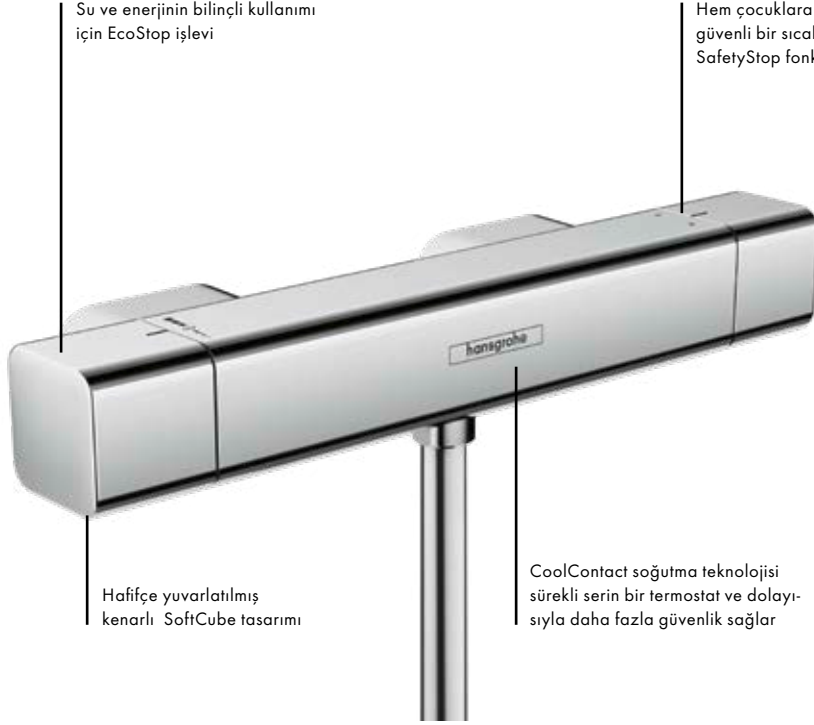

Büyük ve küçük herkes için güvenli duş deneyimi

Ecostat

Su ve enerjinin bilinçli kullanımı için EcoStop işlevi

Hem çocuklara hem de yetişkinlere güvenli bir sıcaklık ayarı sağlayan SafetyStop fonksiyonu

Hafifçe yuvarlatılmış kenarlı SoftCube tasarımı

CoolContact soğutma teknolojisi sürekli serin bir termostat ve dolayısıyla daha fazla güvenlik sağlar