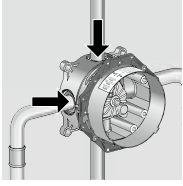

Kusursuz nem koruma özelliği

- 4 bağlantı üzerinde salmastra manşonu, fayans altı salmastra manşonu ve her taraftan duvarı nemden koruma ve sıçramaya karşı özellikli izolasyon contası