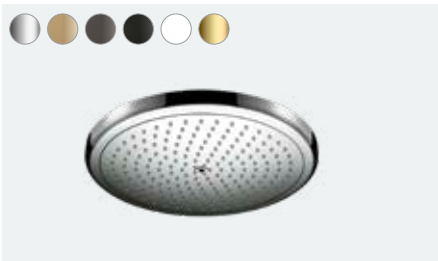

**Croma E**

Tepe duşu 280 ljet
26257, -000 18,3 l/dk
26258, -000 EcoSmart 8 l/dk

Duş dirseği E 38,9 cm
27446, -000

Tavan bağlantısı E 10 cm
27467, -000

Tavan bağlantısı E 300 mm
(resmi yok)
27388, -000

**Croma**