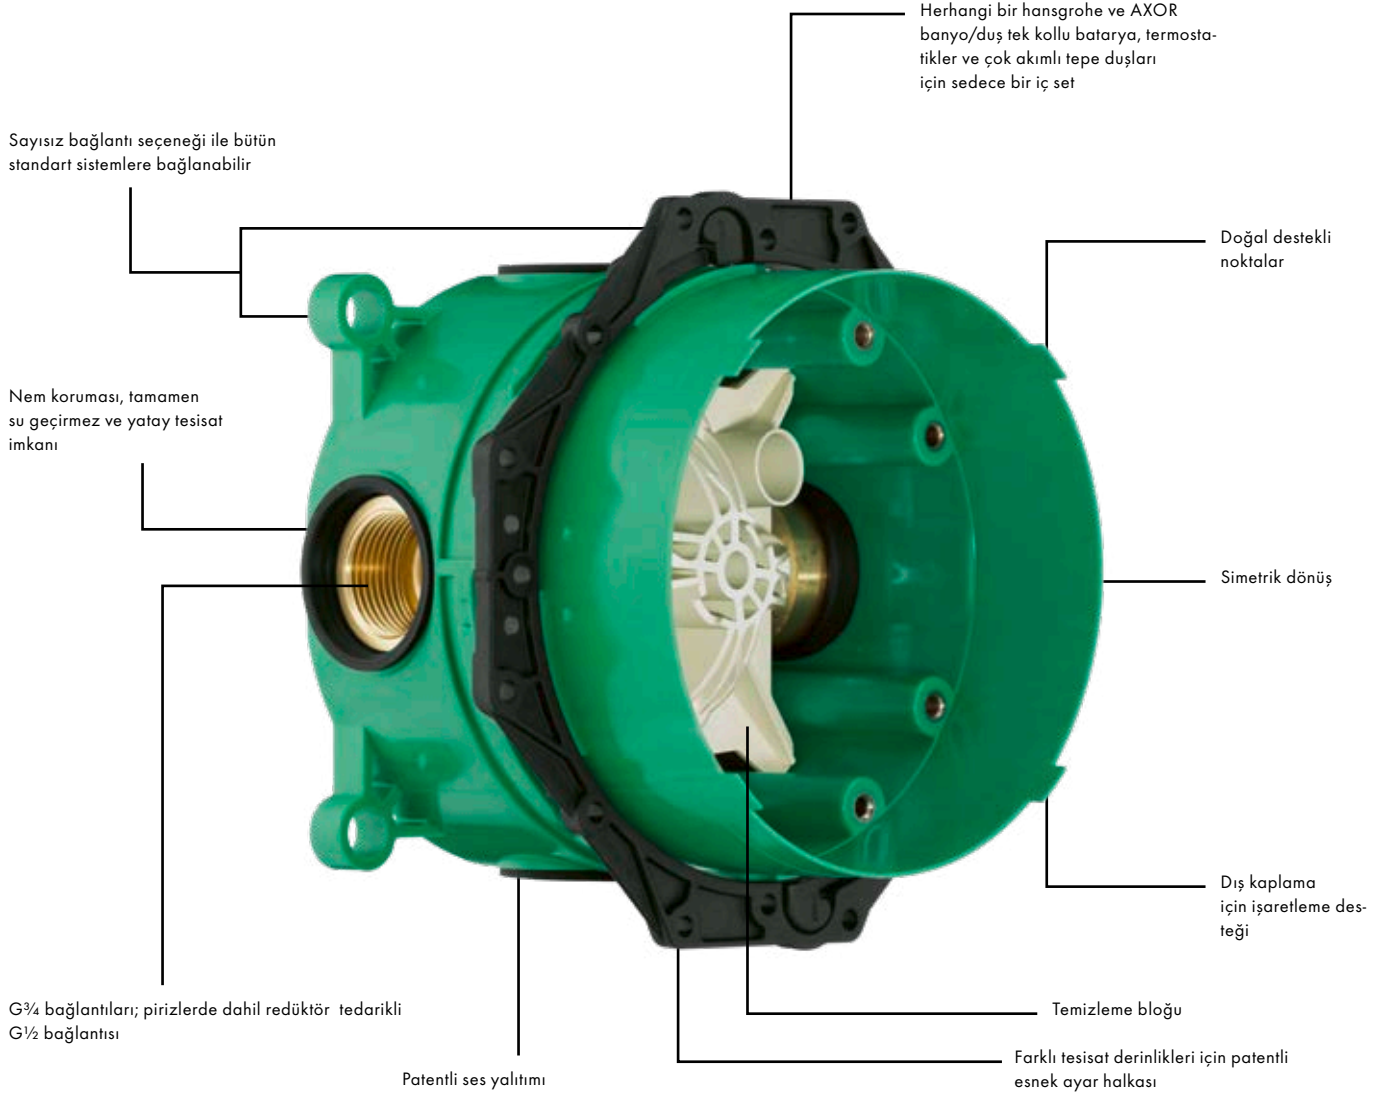

iBox universal: Her yönüyle ikna edici

Avantaj ve Faydaları

- 19 fonksiyon çözümü için tek iç set
- 200'ün üzerinde hansgrohe ve AXOR dış setleri için uygundur
- Bataryalar için yapılan ön tesisat karar vermenizde esneklik sağlar
- Duvar içinde kalan teknoloji ile çekici banyolar
- Duş alırken daha fazla hareket özgürlüğü
- Yenileme işleminde kolay batarya değişimi
- Ankastr tesisat çözümleri milyonlarca kez denenmiş ve test edilmiştir

Proje faaliyetleri için avantaj ve yararlar

- iBox universal yüksek seviye esneklik ve pek çok tasarım seçeneği sağlar
- Proje planlamalarını basitleştiren tüm çözümler için tek bir iç set
- iBox universal özel tesisler ve kamu tesisleri için uygundur ve tüm ana uluslararası standartlarla uyumludur
- 4 fonksiyona kadar her çözümü kapsar