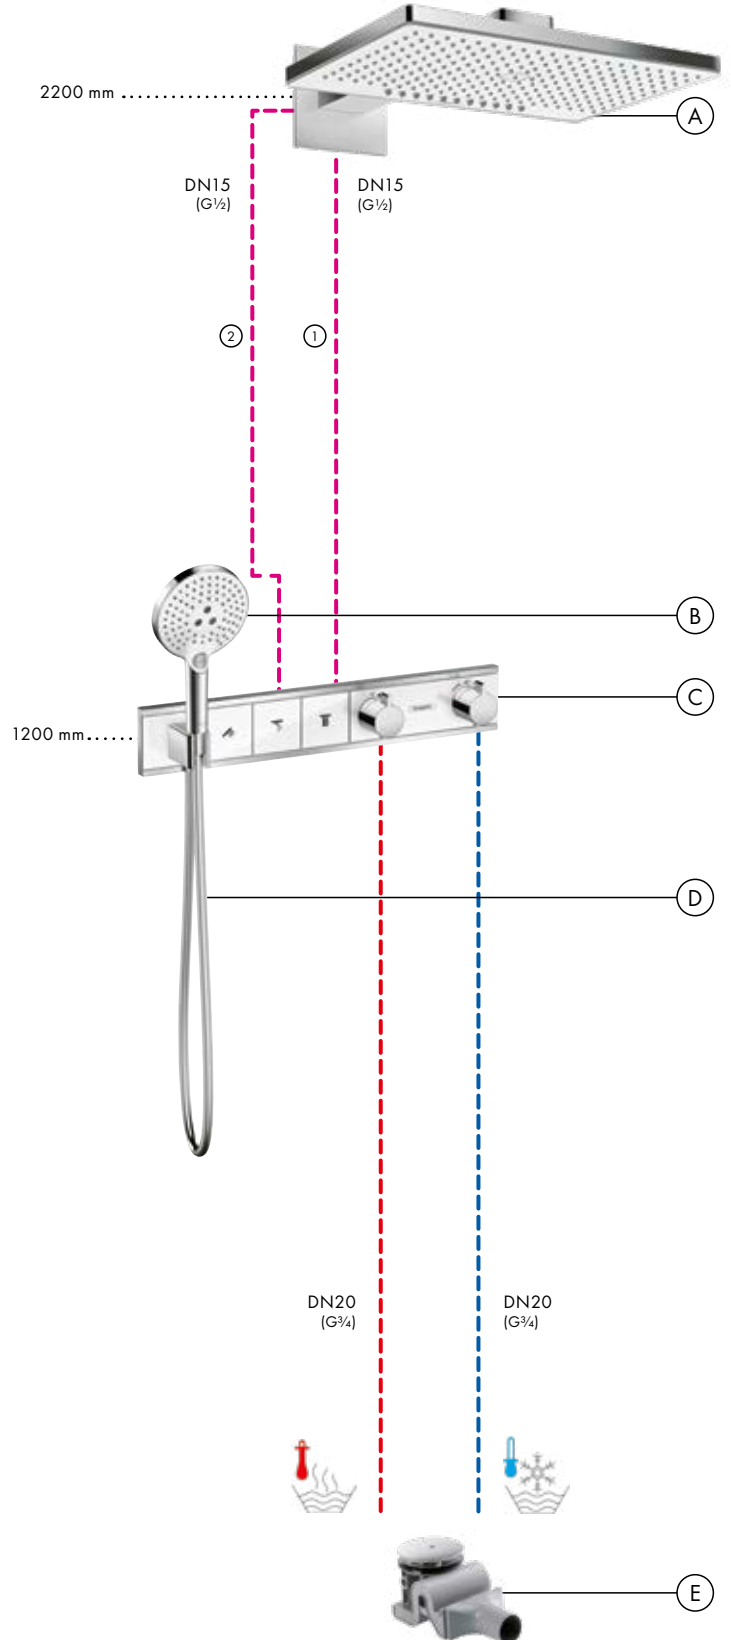

3 kullanıcı ankastre enstalasyon

1. **(A) Rainmaker Select**
   Tepe duşu 460 2 jet, duş dirseği ile
   # 24005, -400
   İç set iBox universal (resmi yok)
   # 01800180
2. **(B) Raindance Select S**
   El duşu 120 3 jet
   # 26530, -400
3. **(C) RainSelect**
   Termostat ankastre montaj,
   3 çıkış için
   # 15356, -400
   İç set 3 çıkış için (resmi yok)
   # 15311180
4. **(D) Isiflex**
   Duş hortumu 125 cm
   # 28272, -000
5. **(E) Raindrain**
   Komple gider seti 90 XXL
   # 60067, -000