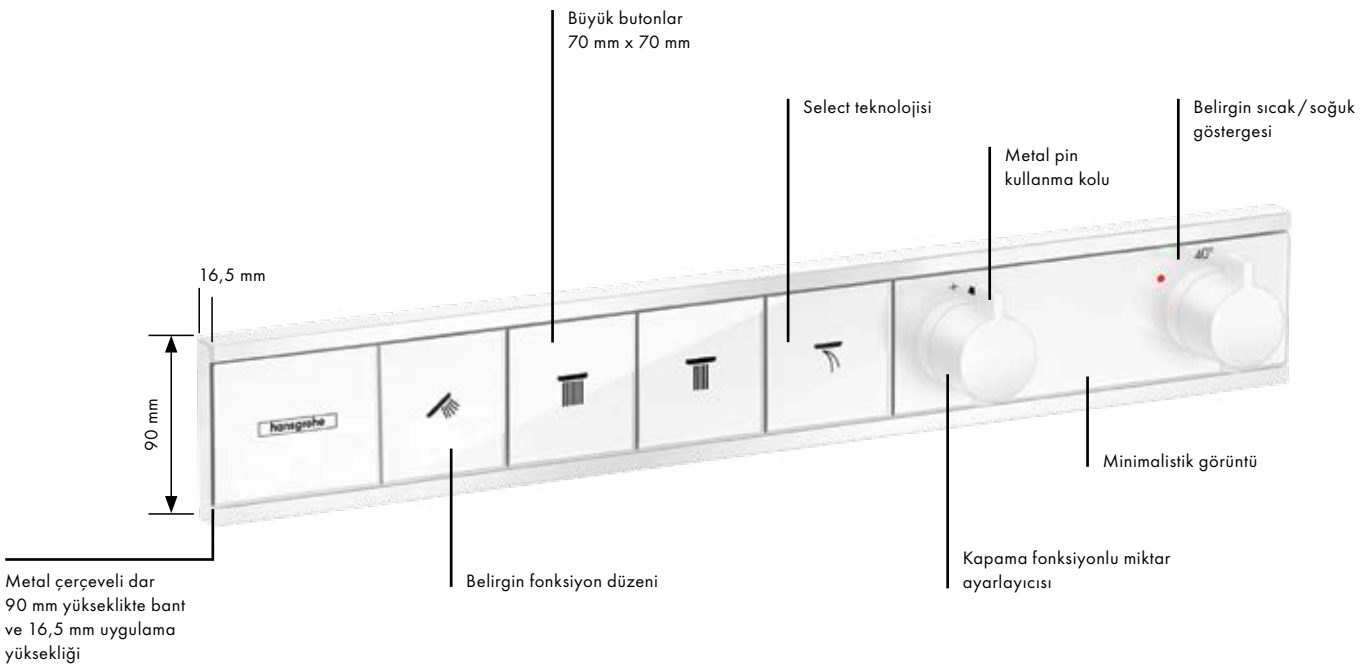

- Bireysel: Su hacim kontrolü el duşu ile duşta kişisel kontrol sağlamaktadır
- Temizlik: Ayrı kapama fonksiyonu sayesinde kolay
- Düzenli görünüm: Duş alanında duvarda zaman ötesi bir banyo ortamı için
- Planlama güvencesi: Sadece bir objenin planlanması gerekir
- Universal uygulama: Bütün Rainmaker Select ve mevcut bütün çok spreylili duş başlıklarına uygun