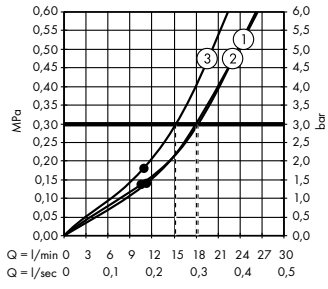

Akım diyagramı

Rainmaker Select

Tepe duşu 460 3 jet, duş dirseği ile
24007, -600