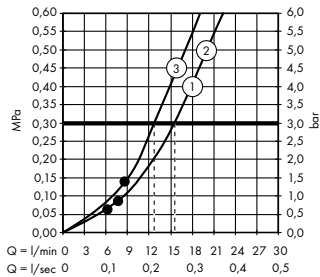

Akım diyagramı

Raindance Select S
El duşu 120 3 jet
26530, -400

Gösterge

- ① RainAir
  ② Rain
  ③ Whirl