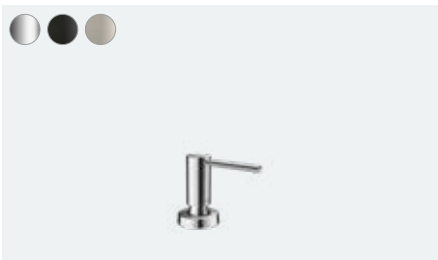

A51 Sıvı sabunluk
40448, -000, -670, -800