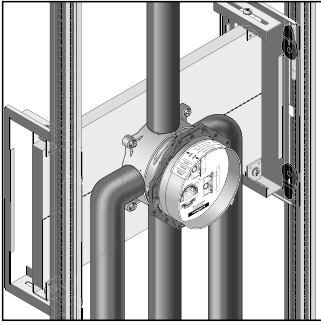

Taşıyıcı sistem için tesisat uygulaması