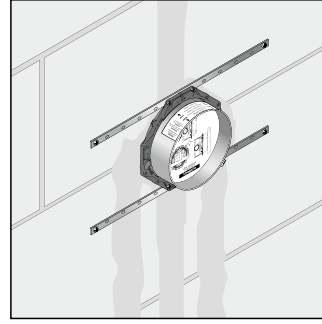

Montaj rayı üzerine uygulama