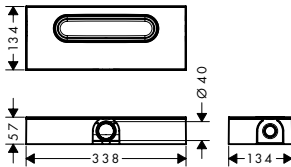

Salmastra suyu yüksekliği: 30 mm
Minimum montaj yüksekliği: 57 mm
Sifon tahliye kapasitesi: 33 l/dk
Dryphon tahliye kapasitesi: 55 l/dk