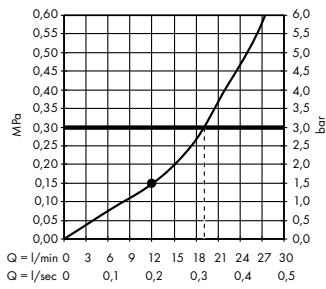

2 kullanıcı ankastre instalasyon

1. **(A) Rainmaker Select**
   Tepe duşu 460 l jet, duş dirseği ile
   # 24003, -400
2. **(B) ShowerSelect Glass**
   Termostat ankastre montaj,
   2 çıkış için
   # 15738, -400
   İç set iBox universal (resmi yok)
   # 01800180
3. **(C) Raindance Select S**
   Duş askı seti 120 3 jet,
   160 cm duş hortumu ile
   # 26721, -000
4. **(D) FixFit**
   Gönye çıkış Square çek valf ile
   # 26455, -000
5. **(E) Raindrain**
   Komple gider seti 90 XXL
   # 60067, -000

Akım diyagramı

Rainmaker Select

Tepe duşu 460 l jet, duş dirseği ile
24003, -400