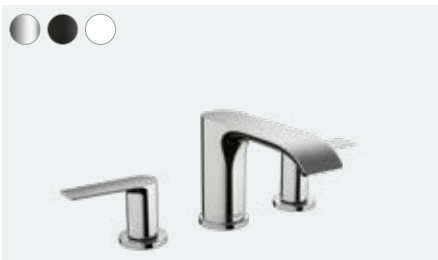

Vivenis

3-Delikli lavabo bataryası 90
kumandalı
75033, -000, -670, -700