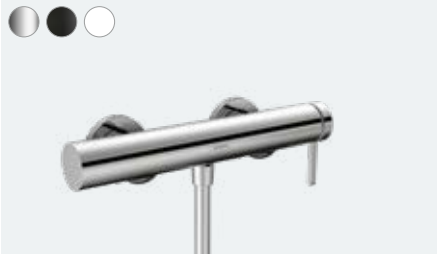

Finoris
Tek kollu duş bataryası
aplike montaj
76620, -000, -670, -700

Finoris
Tek kollu duş bataryası
ankastre montaj
76615, -000, -670, -700
İç set iBox universal (resmi yok)
01800180

Büyüleyici su deneyimi