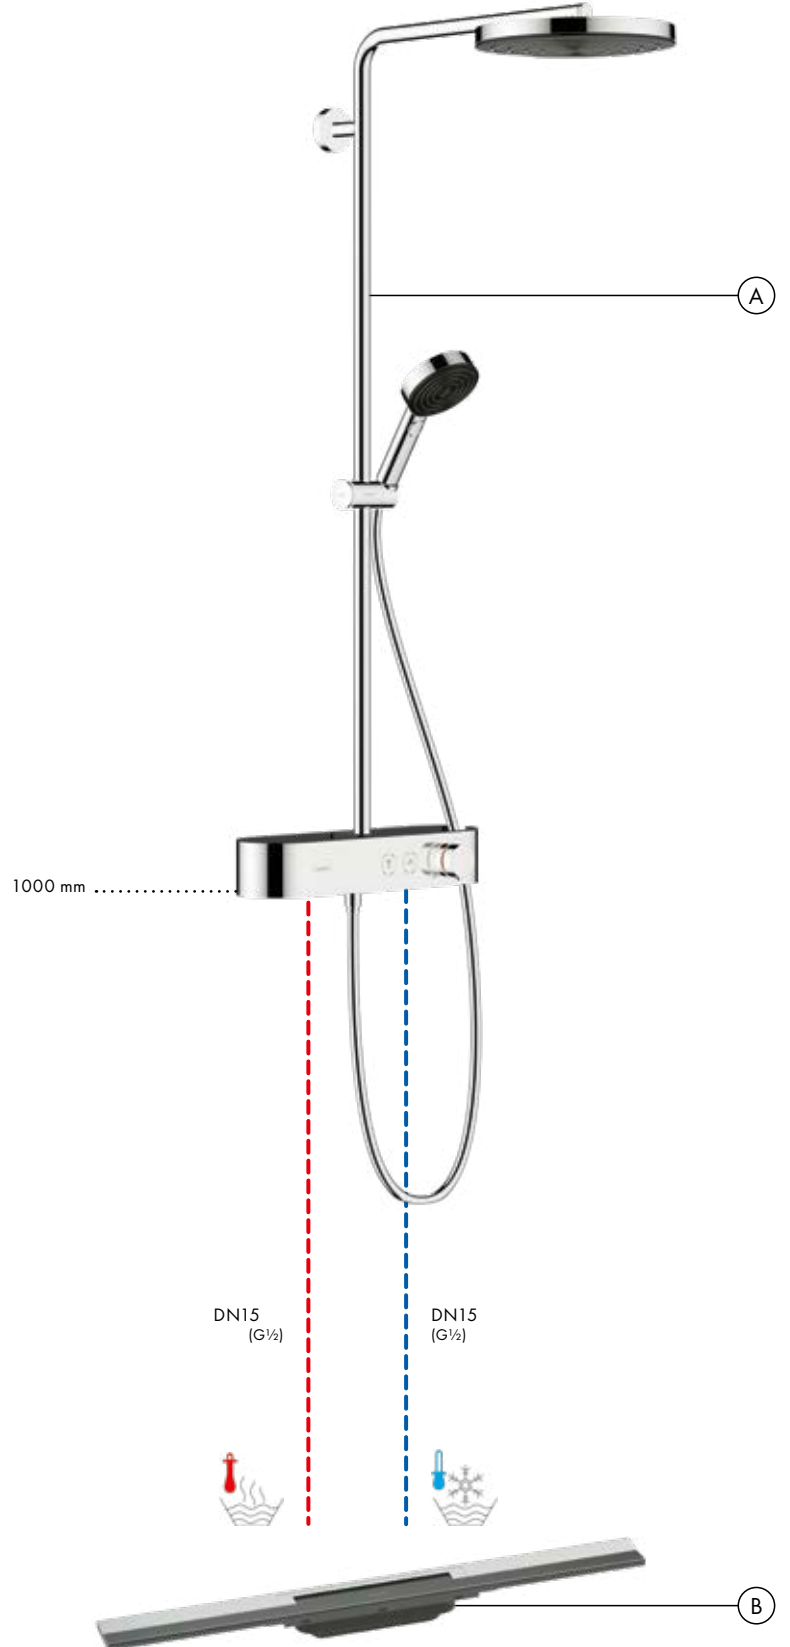

Duş kolununun duvara montajı

A Pulsify S

Duş kolunu 260 1jet,
ShowerTablet Select 400 ile
24220, -000

B RainDrain Flex

Duş kanalı 70 cm kesilebilir
serbest kurulum için
56043, -000

İç set linear duş kanalı
için standart kurulum (resmi yok)
01001180