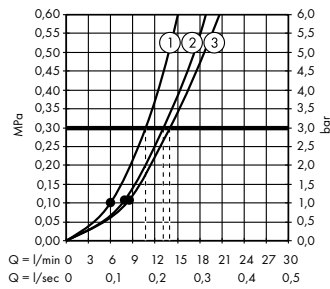

Akım diyagramı

Rainfinity

El duşu 130 3 jet
26864, -700