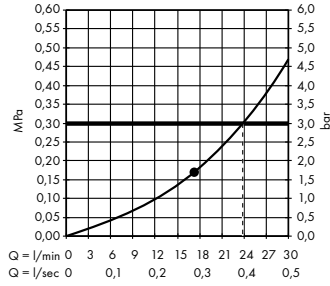

3 kullanıcı ankastre enstalasyon

1. **(A) Rainfinity**
   Tepe duşu 360 1jet
   # 26231, -700
   Tavan bağlantısı S 10 cm
   # 27393, -700
2. **(B) Rainfinity**
   Omuz duşu 500 1jet, duş rafı ile
   # 26243, -700

1. **(C) Rainfinity**
   El duşu 130 3 jet
   # 26864, -700
   Rainfinity
   Duş çıkış dirseği
   ve askı ile duş rafı sol, Porter 500
   # 26843, -700
2. **(D) RainSelect**
   Ankastre Termostat 3 çıkış için
   # 15381, -700
   İç set 3 çıkış için (resmiyok)
   # 15311180
3. **(E) Isiflex**
   Duş hortumu 125 cm
   # 28272, -700
4. **(F) Raindrain**
   Komple gider seti 90 XXL
   # 60067, -000

Akım diyagramı

Rainfinity

Kopfbrause 360 1jet
26231, -700