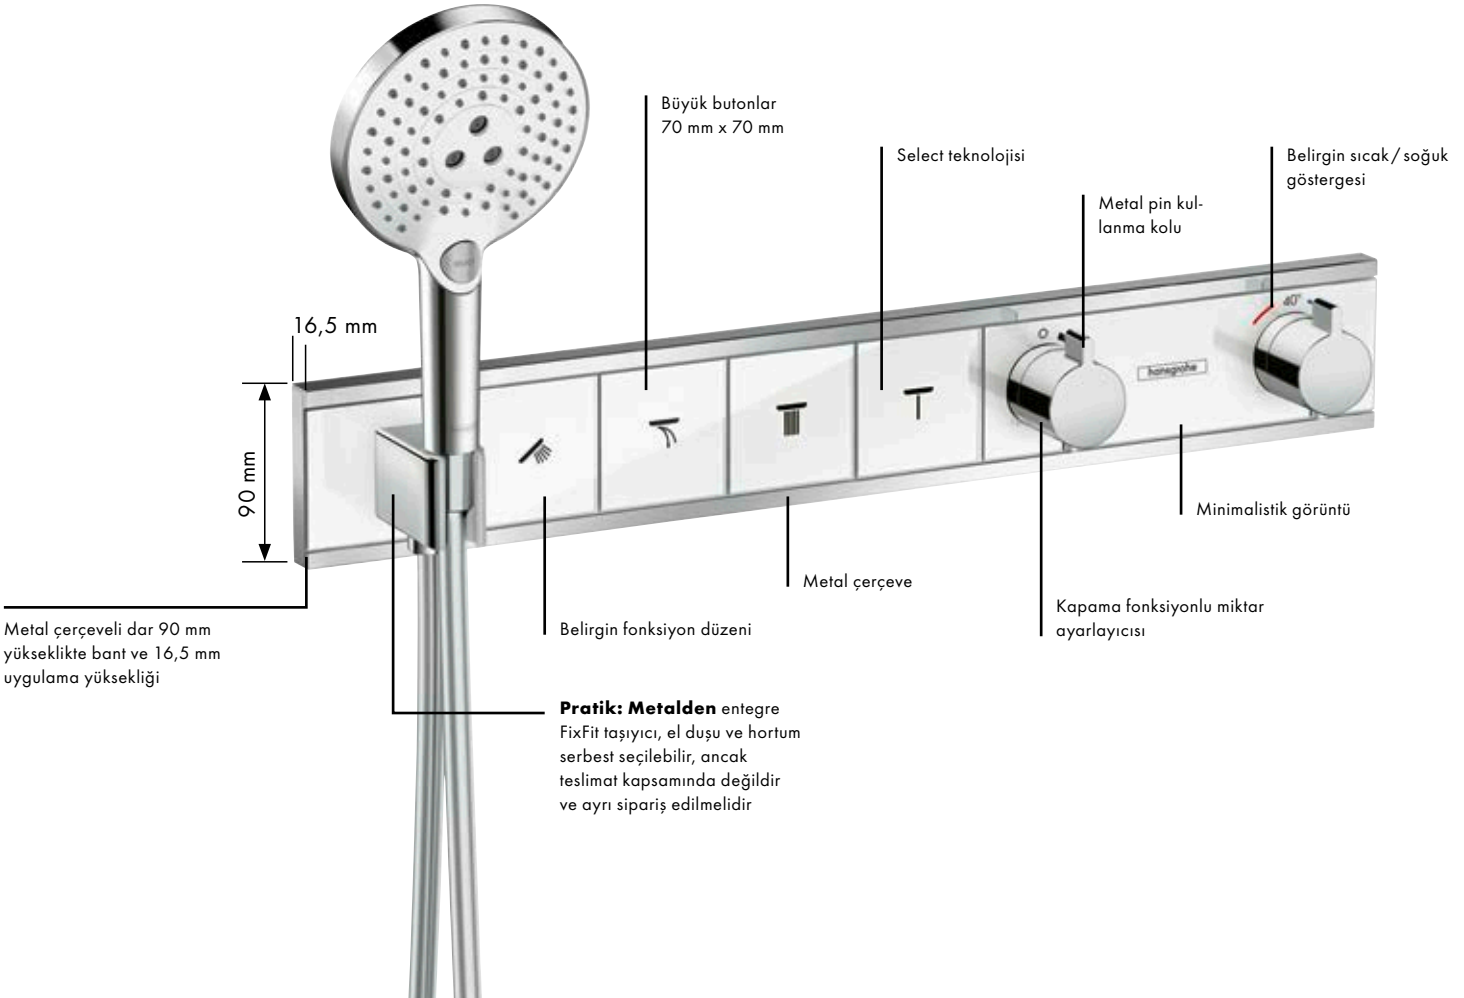

Şıklığa geçiş yapın

RainSelect

RainSelect tasarımıyla banyoya şıklık katmaktadır. Yeni montaj türü, duvarda hassas çalışmaya izin vermekte ve filigran desenli bir

görüntü oluşturmaktadır. Bu şekilde, tamamen yeni tasarım imkanları ortaya çıkmaktadır. İşlevsellik konusunda da RainSelect'in sunduğu

birçok şey var: 5 kullanıcıya kadar yenilikçi ve sezgisel Select teknolojisini kullanmaya imkan sağlamaktadır.

Avantaj ve Faydaları

- Kullanımda çeşitlilik: duşlar için 5 su çıkışına kadar destekleyen çeşitli versiyonlar ve 2 su çıkışına kadar destekleyen küvet versiyonu
- Konforlu: Select teknolojisi sayesinde, gençlerden yaşlılara kadar geniş bir kullanıcı kitlesi için ve engelli kişiler tarafından kolay kullanım imkanı
- Tasarım: Yatay, kare tasarımda- yerin iyi kullanımı sayesinde büyük duşların donanımı için de uygundur
- Butonların uzun ömrü: arka kaplama sayesinde sürekli aşınmaya dayanıklı

Daha fazla duş keyfi için kontrol

Buton dokunuşu: Select fonksiyonu sayesinde tüketici seçimi, bir ışık şalteri kadar basit kullanım.

Buton büyüklüğü: Okunaklı simgelere sahip büyük tuş (70 mm x 70 mm).