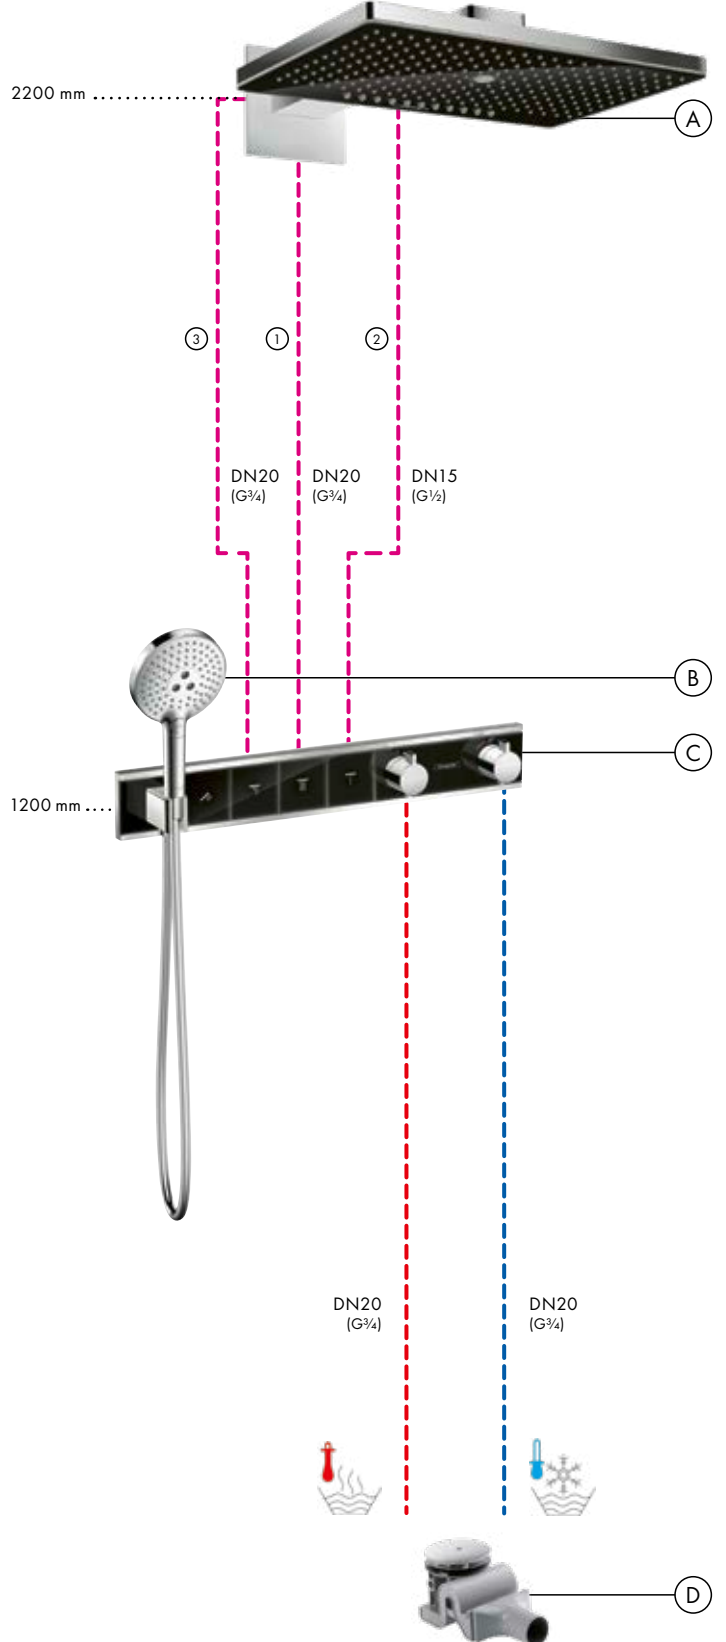

4 kullanıcı ankastre enstalasyon

1. **A Rainmaker Select**
   Tepe duşu 460 3 jet, duş dirseği ile
   # 24007, -600
   İç set iBox universal (resmi yok)
   # 01800180
2. **B Raindance Select S**
   El duşu 120 3 jet
   # 26530, -000
   Isiflex
   Duş hortumu 125 cm
   # 28272, -000
3. **C RainSelect**
   Termostat ankastre montaj,
   4 çıkış için
   # 15357, -600
   İç set 4 çıkış için (resmi yok)
   # 15312180
4. **D Raindrain**
   Komple gider seti 90 XXL
   # 60067, -000