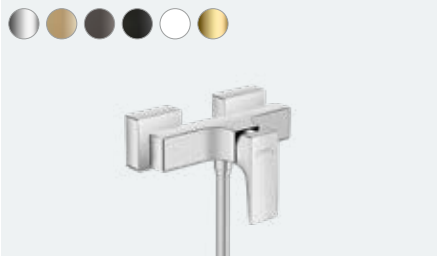

Metropol

Tek kollu banyo
bataryası Loop volan ile yerden
74532, -000
İç set yerden (resmiyok)
10452180

Metropol

Küvet gagası yerden
32531, -000
İç set yerden (resmiyok)
10452180

**Metropol**

Tek kollu duş bataryası applike,
çubuk volan ile
32560, -000, -140, -340, -670, -700, -990