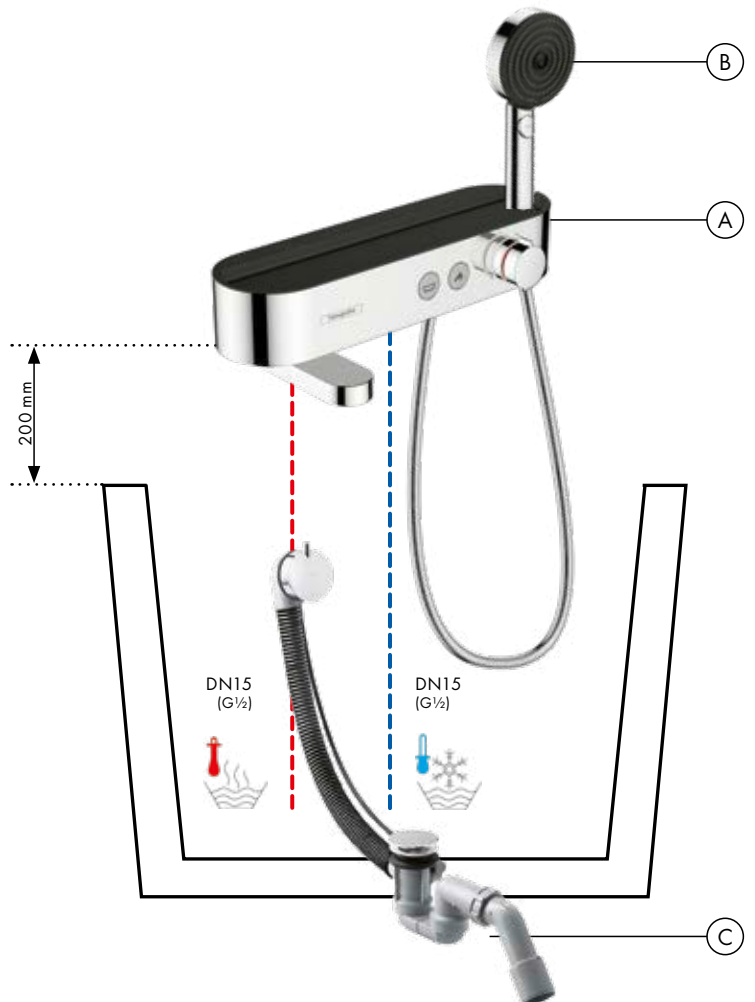

Akım diyagramı

Pulsify Select S

El duşu 105 3jet Relaxation
24110, -000

Gösterge

- ① Massage
② RowderRain
③ IntenseRain

Verilen fonksiyonlar •

Sıva altı tesisat küvet kenarı:

- A Metropol**
Tek kollu banyo bataryası
ankastre montaj, çubuk volan
ve karışım güvenliği EN 717'ye göre
32546, -000
İç set iBox universal (resmi yok)
01800180
- B sBox**
Dış set Square
28010, -000
Küvet kenarı ve set üstü küvet
için iç set
13560180
- C Raindance Select E**
El duşu 120 3 jet
26520, -000
- D Exafill S**
Komple set tromplen, gider
ve taşma seti, standart küvetler için
58113, -000