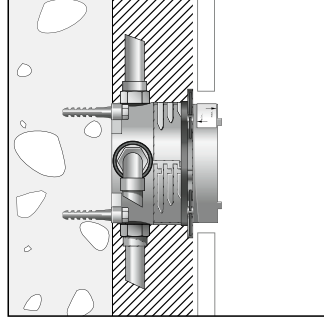

iBox universal montaj imkanları ve ölçü çizimleri

Direkt olarak duvara tesisat uygulaması

Duvarın tam önüne uygulanabilen tesisat ve M 10 askı civatalı ayrıcılar

Taşıyıcı sistem için tesisat uygulaması

Panel veya prefabrik iskeletlerin prefabrik evler için tesisat uygulaması