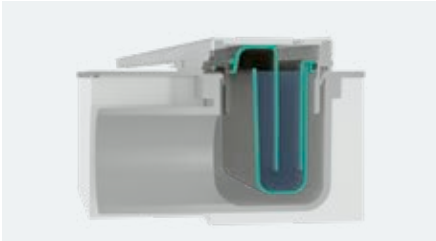

Geleneksel sifon teknolojisi

Salmastra suyu ile koku bariyeri