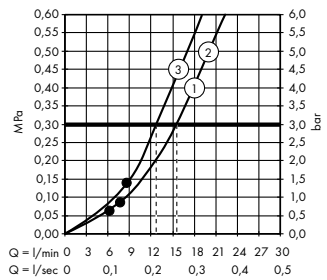

Akım diyagramı

Raindance Select S

El duşu 120 3 jet
26530, -400