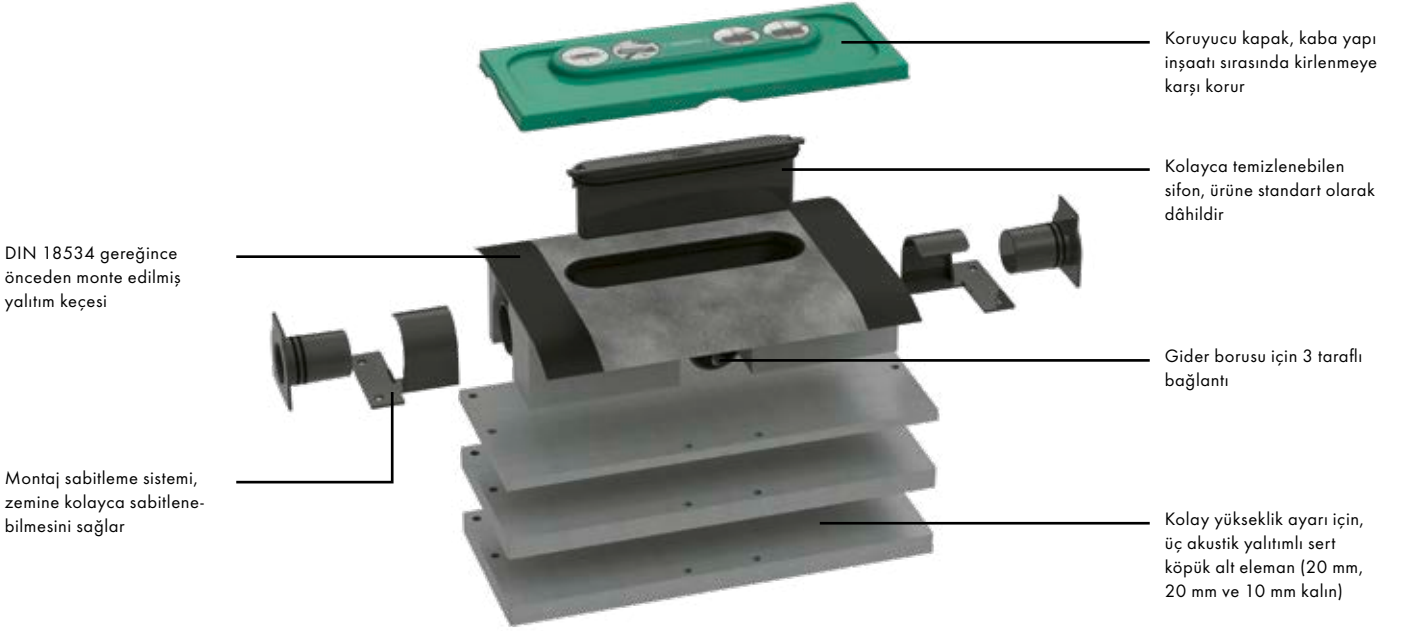

Tüm montaj senaryoları için bir temel set

uBox universal **YENİ**

uBox universal sayesinde tüm duş kanalları ve montaj senaryoları için bir temel set sunabiliyoruz. Montaj işleminin kolaylığından faydalanın. RainDrain duş kanalları modüler birer sistemdir. Bir duş kanalı sipariş

edildiğinde, yalnızca hazır set (RainDrain) ve temel set (uBox evrensel) teslim edilir. Tek yapmanız gereken, standart montaj için bir uBox universal veya düz montaj için bir uBox universal seçmektir. Dikey çıkışlı bir uBox

universal de temin edilebilir. uBox universal, düşük montaj derinliği sayesinde yeni binalarda olduğu kadar tadilat çalışmalarında da çeşitli montaj senaryoları için uygundur.

Avantaj ve Faydaları

- Fabrika tarafından maksimum yalıtım sağlamak amacıyla önceden monte edilmiş güvenilir yalıtım, su nedeniyle oluşabilecek hasarlara karşı bir önlemdir
- Esnek montaj: Üç bağlantı neredeyse her montaj senaryosuna uygundur ve üç yükseklik ayar plakası sayesinde yükseklik kolayca kontrol edilebilir
- Çok yönlü: uBox universal, birincil (standart) veya ikincil su tahliyesi için uygundur
- Yüksek ürün kalitesi, daha fazla güvenlik ve müşteri memnuniyeti sağlar