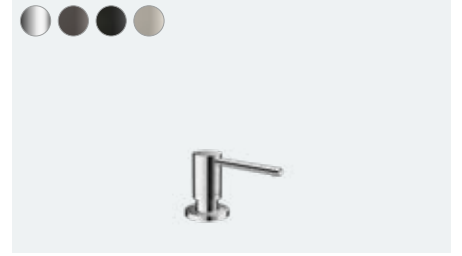

A41 Sıvı sabunluk
40438, -000, -340, -670, -800