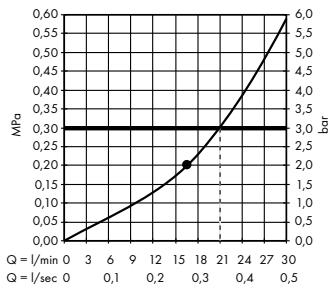

Akım diyagramı

Rainfinity
Tepe duşu 360 1jet, duvar bağlantısı ile
26230, -700

Akım diyagramı

Rainfinity
Porter Set 100 1 jet 160cm duş hortumu ile
26856, -700