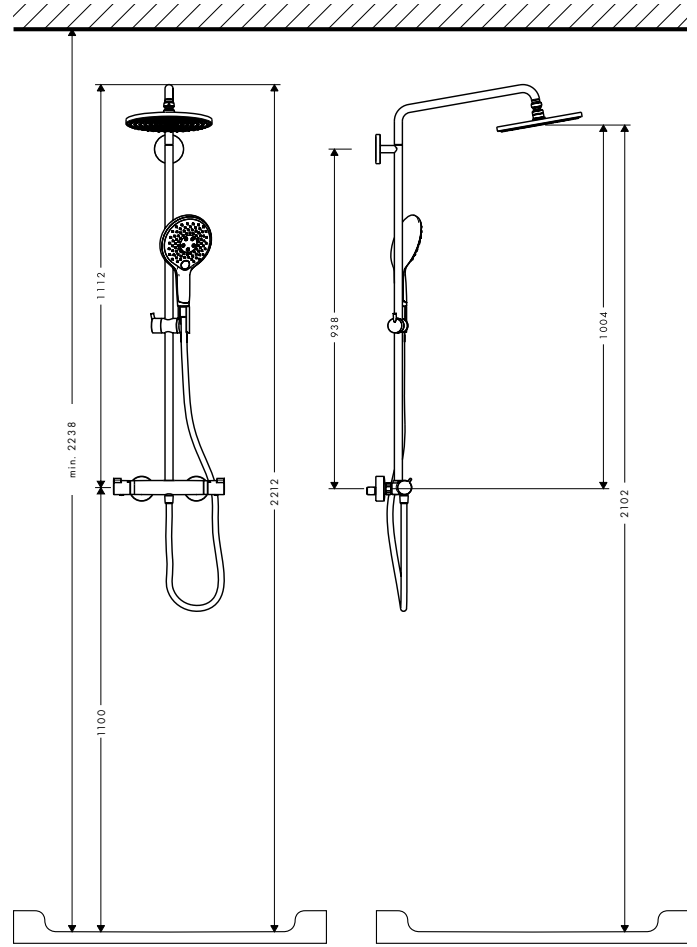

Alan yüksekliği B