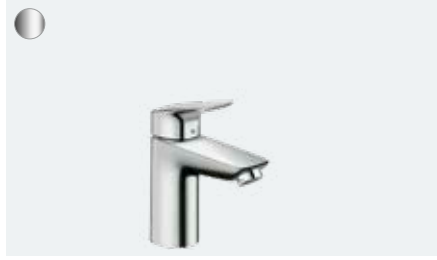

Logis
Tek kollu Lavabo bataryası 100
kumandalı
71100, -000

Tek kollu Lavabo bataryası 100
bas-aç gider seti ile
71107, -000

Tek kollu Lavabo bataryası 100
CoolStart kumandalı (resmi yok)
71102, -000

Tek kollu Lavabo bataryası 100
CoolStart, kumandasız (resmi yok)
71103, -000

Tek kollu Lavabo bataryası 100
kumandasız
71101, -000