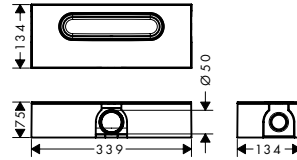

Salmastra suyu yüksekliği: 50 mm
Minimum montaj yüksekliği: 75 mm
Sifon tahliye kapasitesi: 42 l/dk
(EN 1253 gereğince)
Dryphon tahliye kapasitesi: 60 l/dk'ya kadar