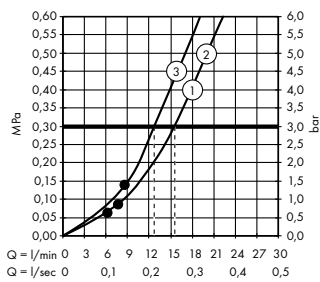

Akım diyagramı

Raindance Select S

El duşu 120 3 jet
26530, -000

Gösterge

- ① RainAir
  ② Rain
  ③ Whirl