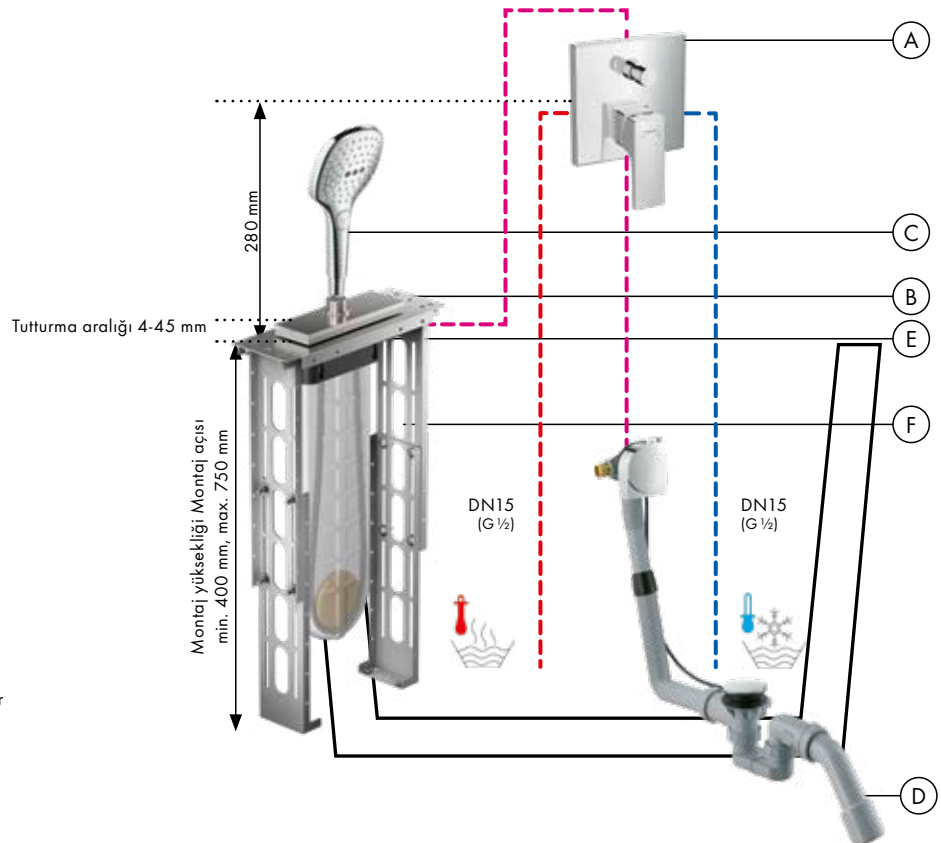

Gösterge

- ① RainAir
  ② Rain
  ③ Whirl