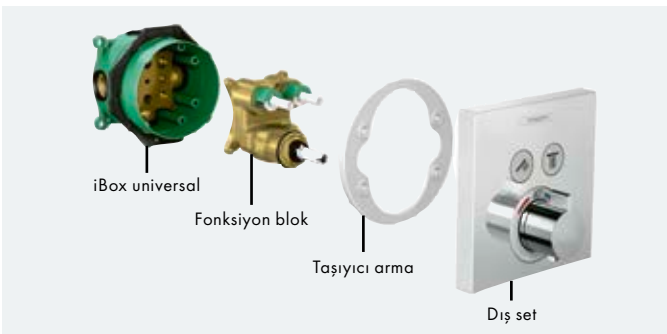

Uzun vadede: İç set, banyo yenilenirken uygulanır. Fonksiyon blok ve dış set kolayca değiştirilebilir.