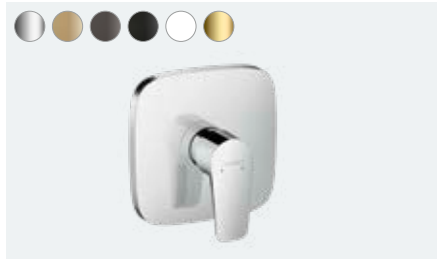

Talis E

Tek kollu duş bataryası
ankastre montaj
71765, -000, -140, -340, -670,
-700, -990

İç set iBox universal (resmi yok)
01800180