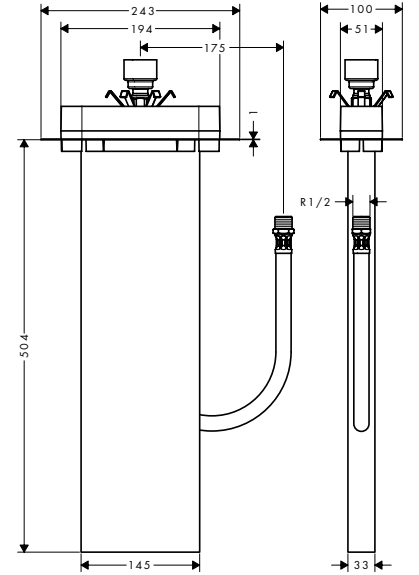

- Küvette daha fazla hareket serbestliği
- Küvet kenarında kişiselleştirilmiş yerleştirme
- İki aşamalı kurulum sayesinde optimize edilmiş iş akışı: temel ve hazır set