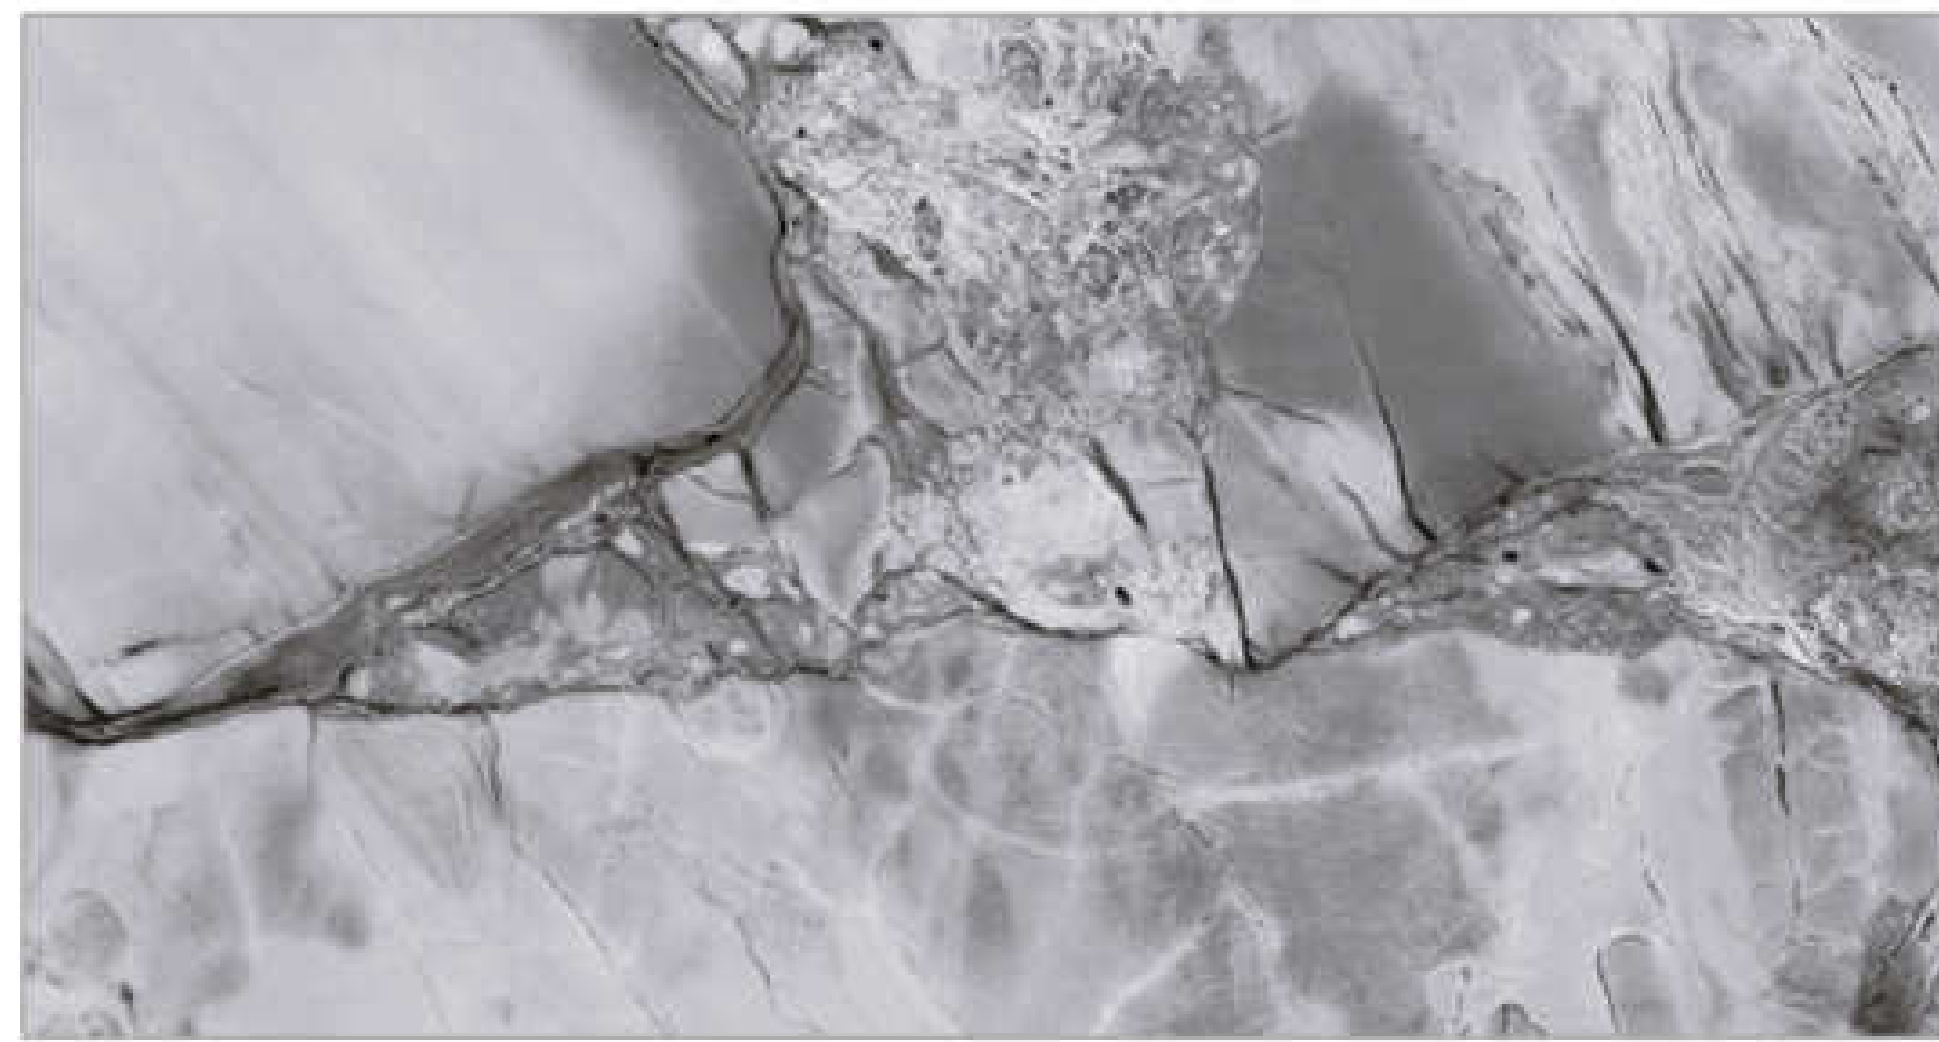

30X60 FLORA KOYU GRİ

ÜRÜN TİPİ PRODUCT TYPE	EBAT SIZE	FACE	YÜZEY TİPİ PROPERTIES	YÜZEY DOKUSU SURFACE TISSUES	KARO / TILE		KUTU / BOX			PALET			BOYUTLAR DIMENSIONS
					KALINLIK / THICKNESS	AĞIRLIK / WEIGHT	ADET / PCS	MİKTAR / QUANTITY	AĞIRLIK / WEIGHT	ADET / PCS	MİKTAR / QUANTITY	AĞIRLIK / WEIGHT	
DUVAR KAROSU / WALL TILE	30X60	4	PARLAK / GLOSSY	DÜZ KALIP / FLAT	8,5 mm	2,7 kg	9	1,62 m²	24,3 kg	48	77,76 m²	1200 kg	80 x 120 x 105 cm
DUVAR DEKOR / WALL DECOR TILE	30X60	1	PARLAK / GLOSSY	DÜZ KALIP / FLAT	8,5 mm	2,7 kg	9	1,62 m²	24,3 kg	48	77,76 m²	1200 kg	80 x 120 x 105 cm
YER KAROSU / FLOOR TILE	45X45	4	PARLAK / GLOSSY	DÜZ KALIP / FLAT	8,5 mm	3,5 kg	8	1,62 m²	28 kg	48	77,76 m²	1400 kg	80 x 120 x 65 cm