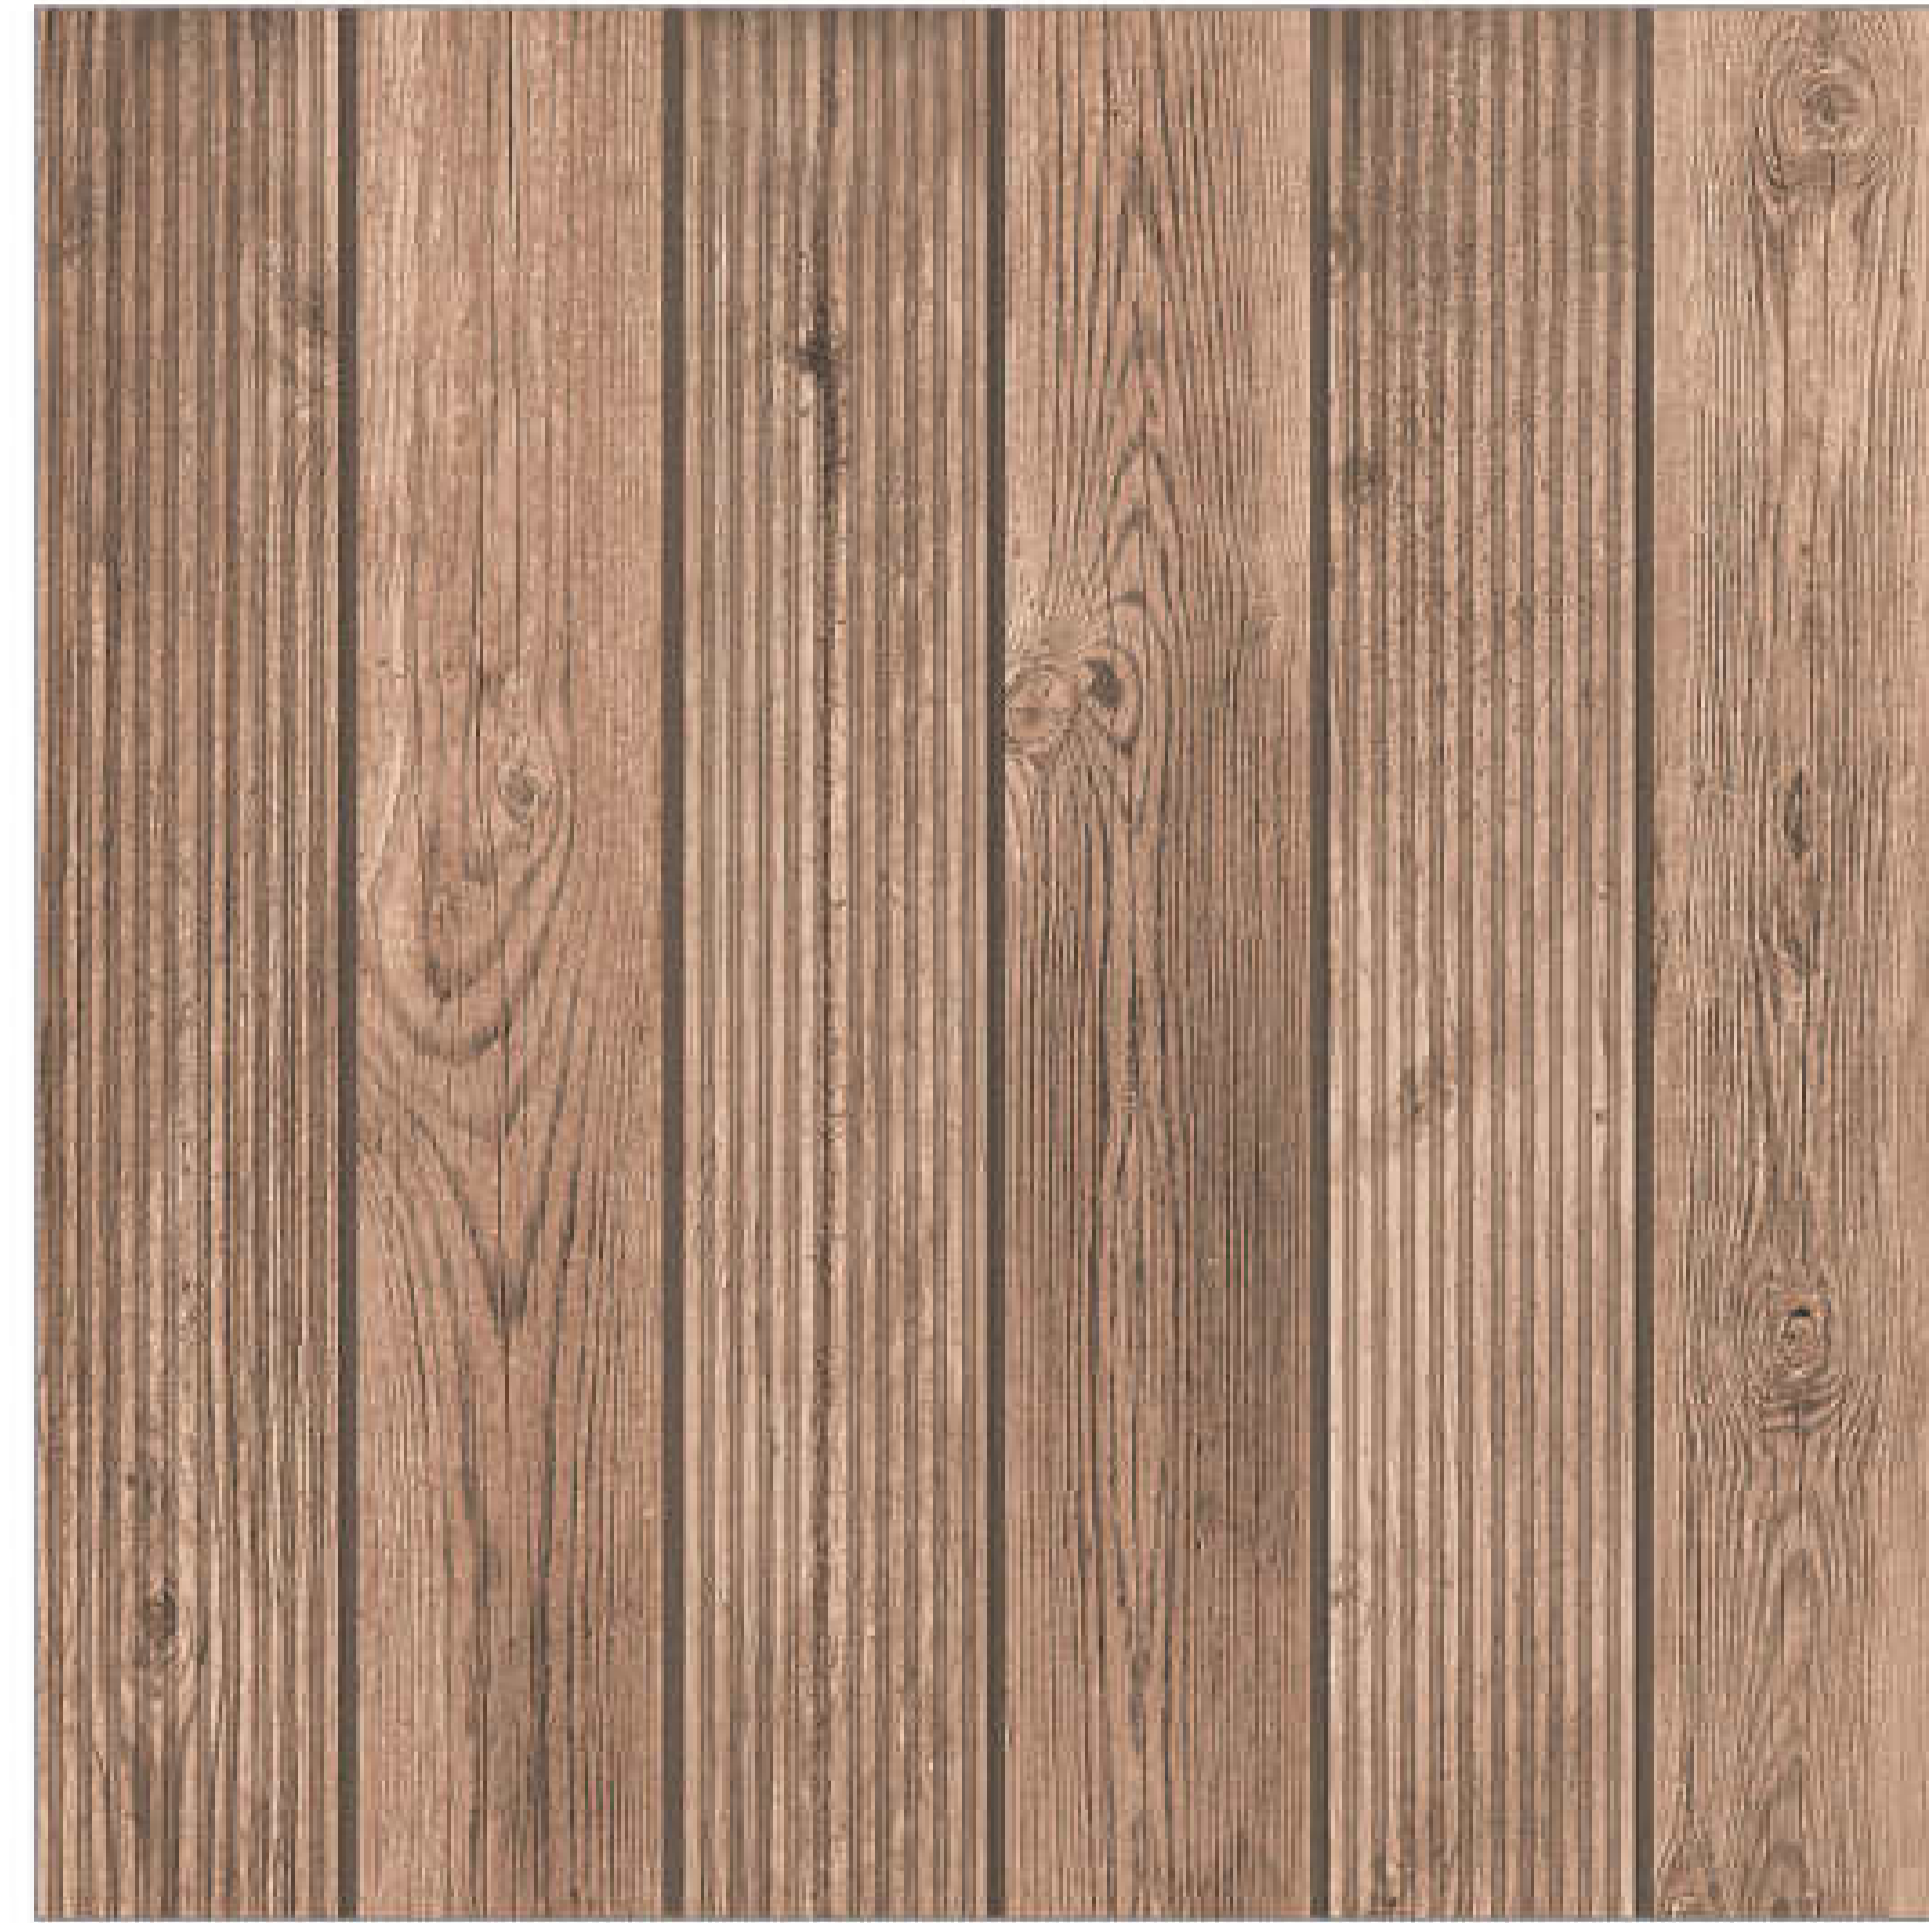

45X45 DECK KAHVE

ÜRÜN TİPİ PRODUCT TYPE	EBAT SIZE	FACE	YÜZEY TİPİ PROPERTIES	YÜZEY DOKUSU SURFACE TISSUES	KARO / TILE		KUTU / BOX			PALET			BOYUTLAR DIMENSIONS
					KALINLIK / THICKNESS	AĞIRLIK / WEIGHT	ADET / PCS	MİKTAR / QUANTITY	AĞIRLIK / WEIGHT	ADET / PCS	MİKTAR / QUANTITY	AĞIRLIK / WEIGHT	
YER KAROSU / FLOOR TILE	45X45	1	MAT / MATT	RÖLYEFLİ / RELIEF	8,5 mm	3,5 kg	8	1,62 m²	28	48	77,76 m²	1400 kg	80 x 120 x 65 cm