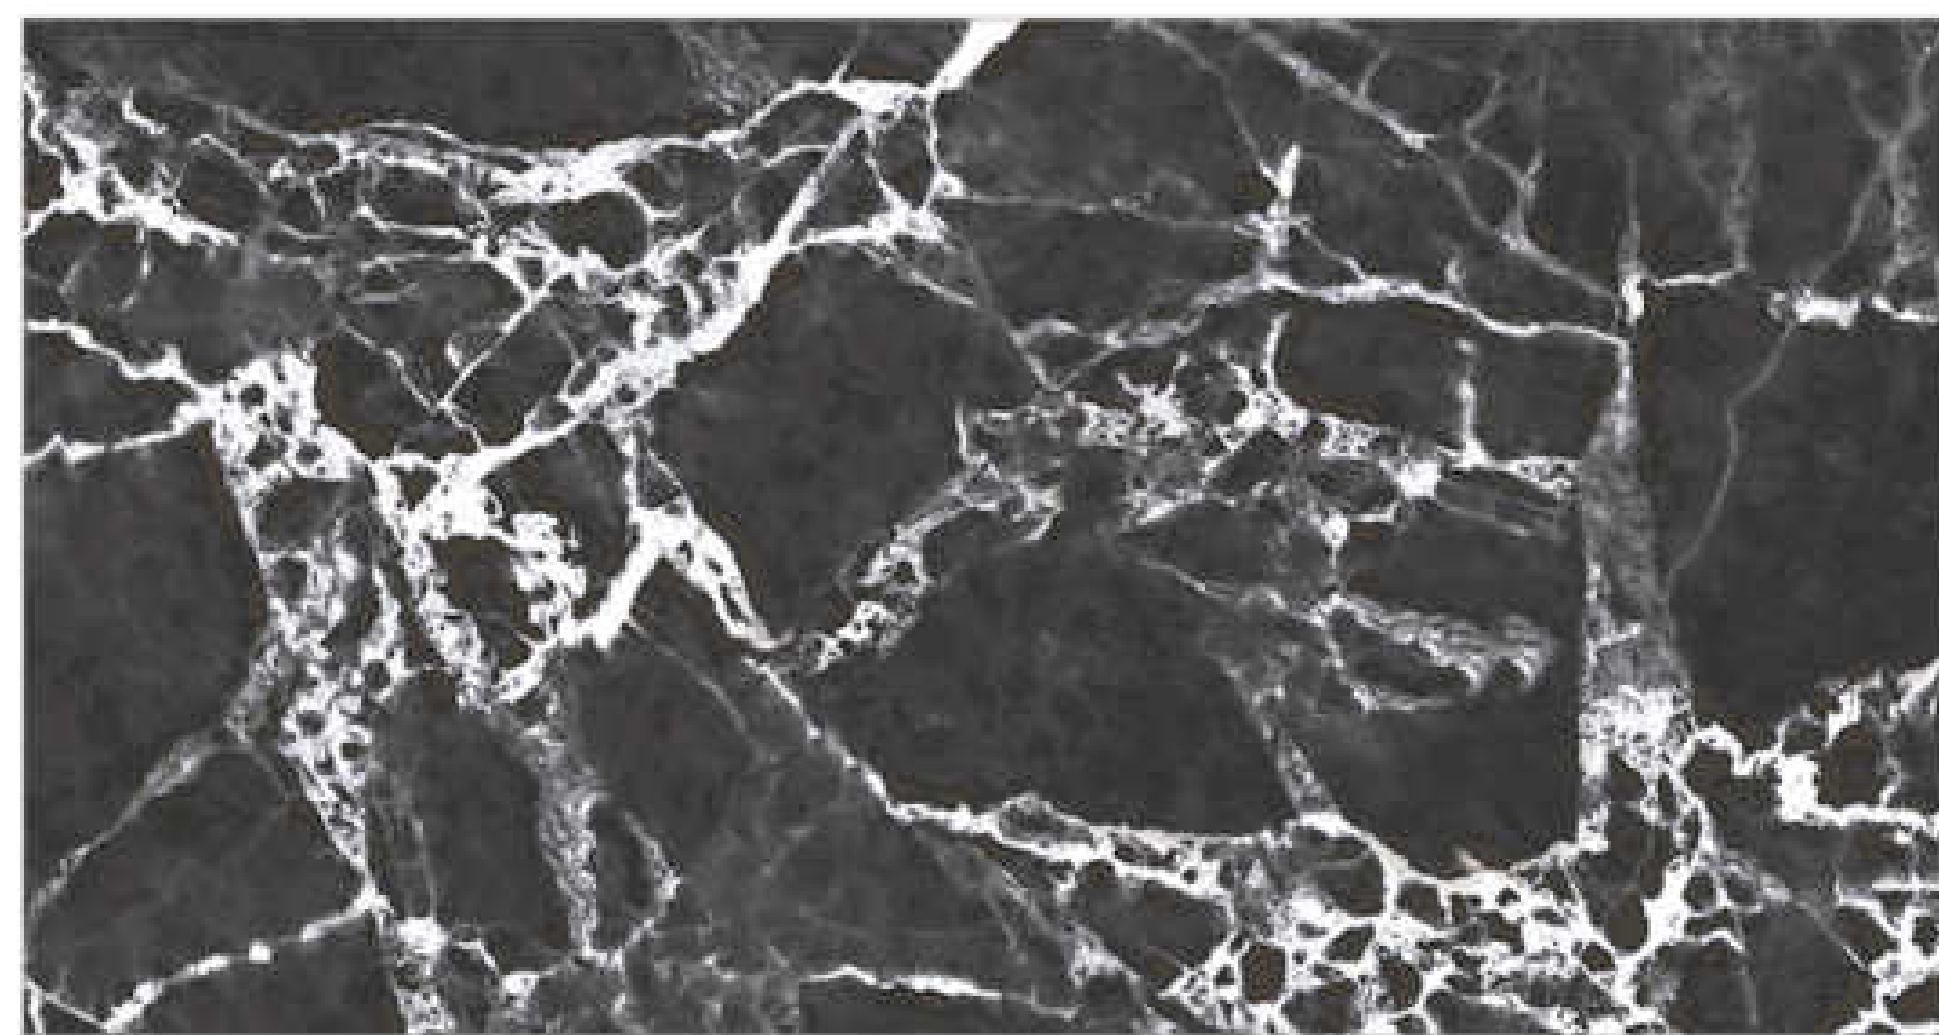

30X60 DAMLA SİYAH

ÜRÜN TİPİ PRODUCT TYPE	EBAT SIZE	FACE	YÜZEY TİPİ PROPERTIES	YÜZEY DOKUSU SURFACE TISSUES	KARO / TILE		KUTU / BOX			PALET			BOYUTLAR DIMENSIONS
					KALINLIK / THICKNESS	AĞIRLIK / WEIGHT	ADET / PCS	MİKTAR / QUANTITY	AĞIRLIK / WEIGHT	ADET / PCS	MİKTAR / QUANTITY	AĞIRLIK / WEIGHT	
DUVAR KAROSU / WALL TILE	30X60	4	PARLAK / GLOSSY	DÜZ KALIP / FLAT	8,5 mm	2,7 kg	9	1,62 m²	24,3 kg	48	77,76 m²	1200 kg	80 x 120 x 105 cm
DUVAR DEKOR / WALL DECOR TILE	30X60	1	PARLAK / GLOSSY	DÜZ KALIP / FLAT	8,5 mm	2,7 kg	9	1,62 m²	24,3 kg	48	77,76 m²	1200 kg	80 x 120 x 105 cm
YER KAROSU / FLOOR TILE	45X45	4	PARLAK / GLOSSY	DÜZ KALIP / FLAT	8,5 mm	3,5 kg	8	1,62 m²	28 kg	48	77,76 m²	1400 kg	80 x 120 x 65 cm