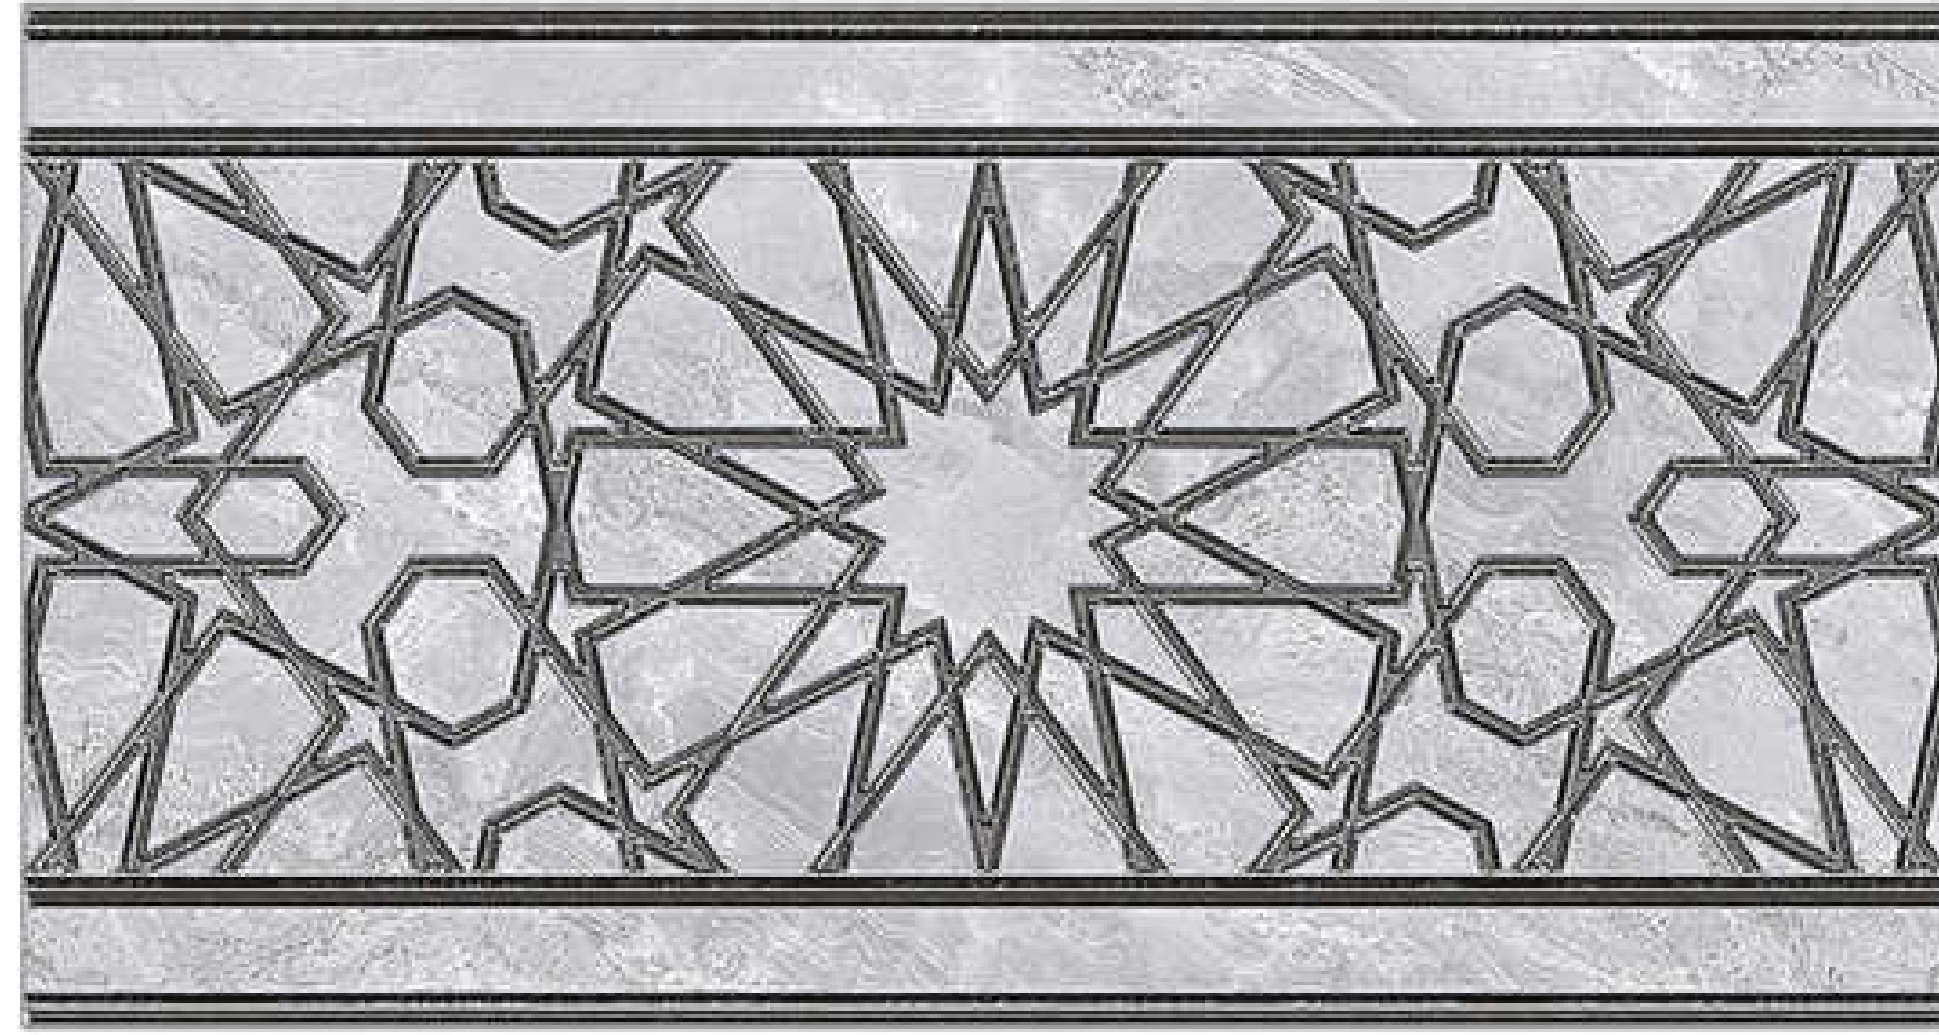

30X60 MİLA ANTRASİT DEKOR