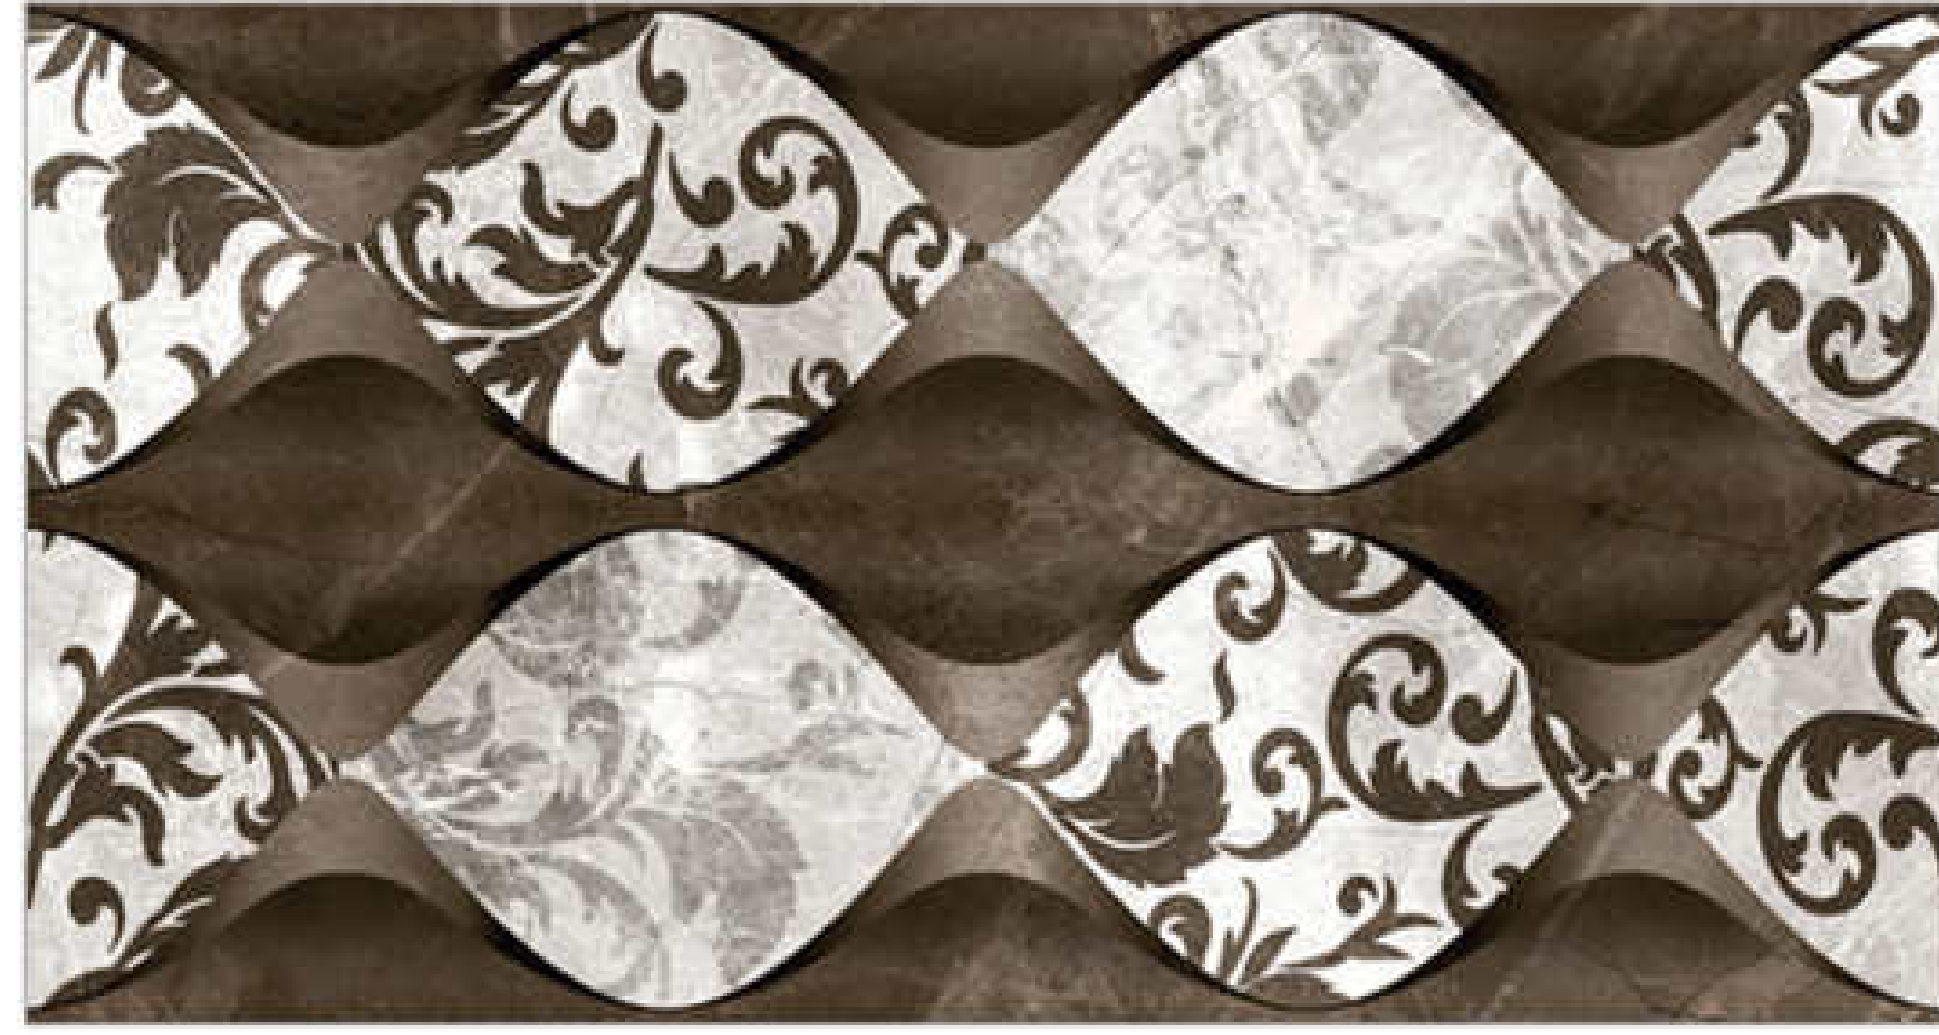

30X60 ROMA DEKOR