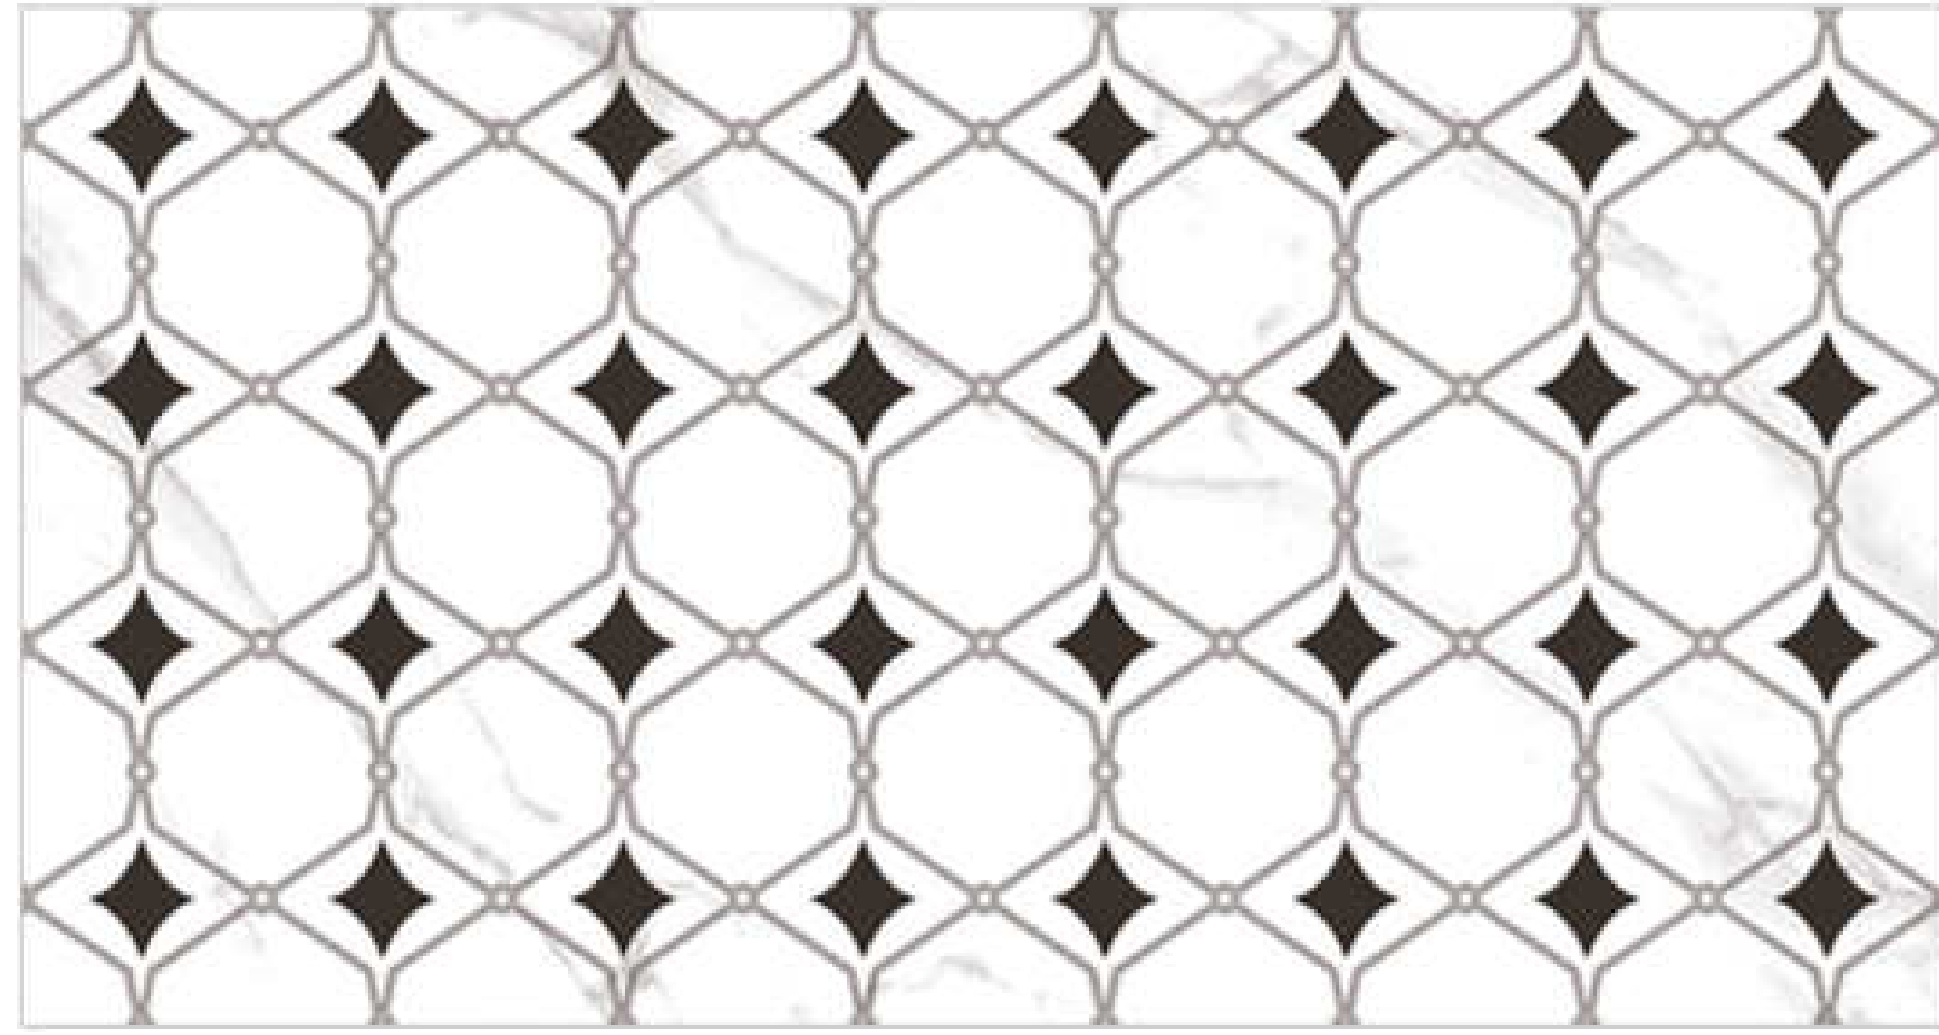

30X60 CALACATA PLUS DEKOR