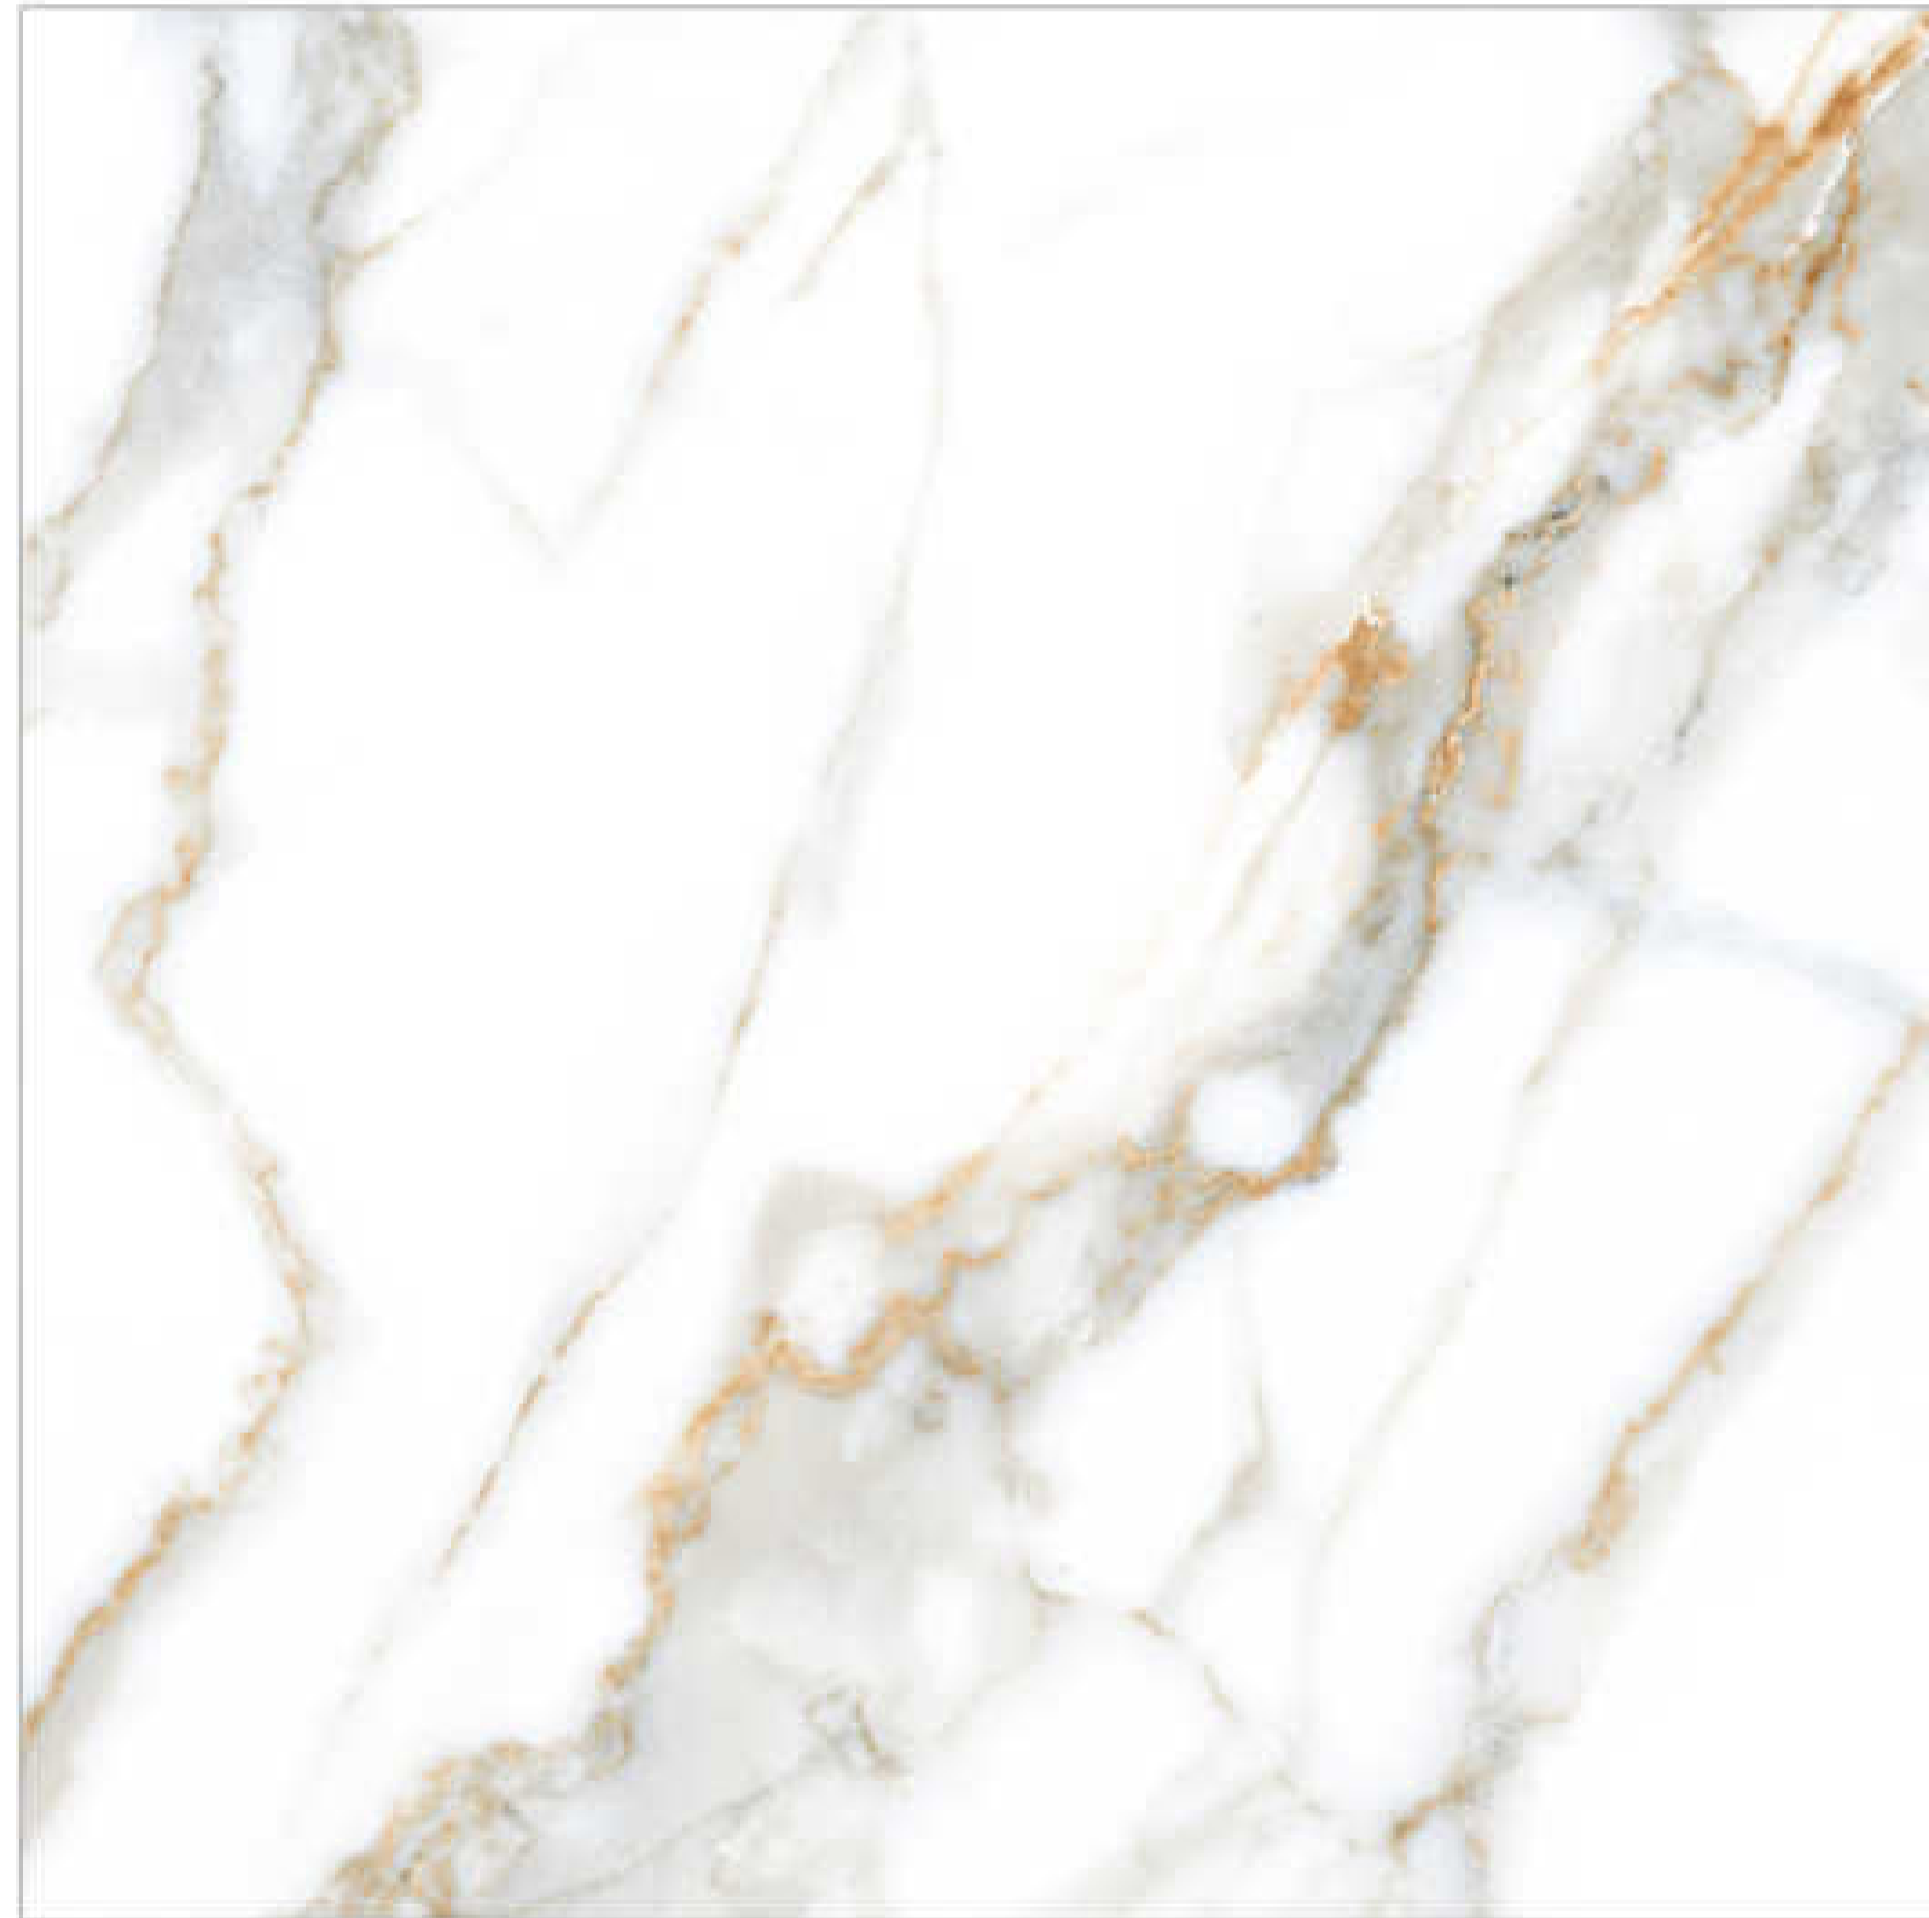

60X60 ARYA

ÜRÜN TİPİ PRODUCT TYPE	EBAT SIZE	FACE	YÜZEY TİPİ PROPERTIES	YÜZEY DOKUSU SURFACE TISSUES	KARO / TILE		KUTU / BOX			PALET			BOYUTLAR DIMENSIONS
					KALINLIK / THICKNESS	AĞIRLIK / WEIGHT	ADET / PCS	MİKTAR / QUANTITY	AĞIRLIK / WEIGHT	ADET / PCS	MİKTAR / QUANTITY	AĞIRLIK / WEIGHT	
YER KAROSU / FLOOR TILE	60X60	4	PARLAK / GLOSSY	DÜZ KALIP / FLAT	9,2 mm	7,5 kg	4	1,44 m²	30	30	43,2 m²	950	80 x 120 x 75 cm