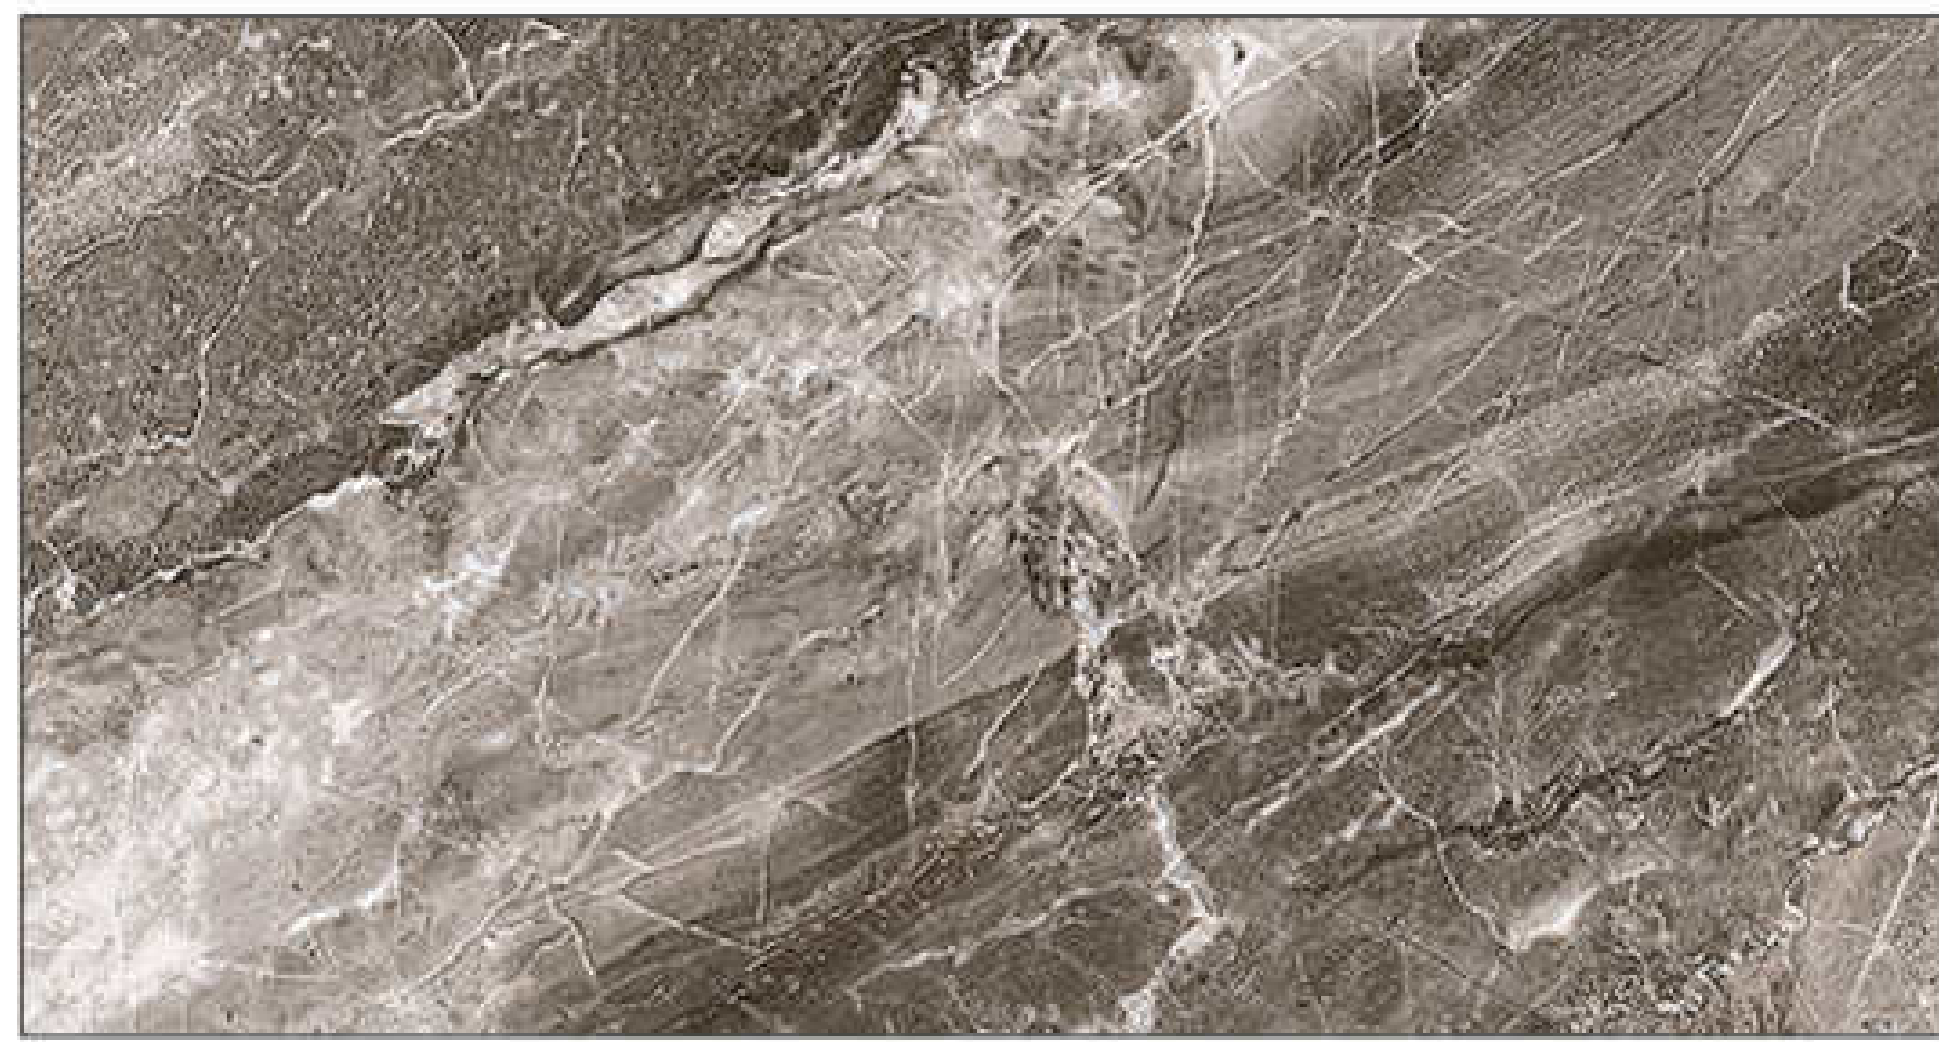

30X60 VENÜS KOYU GRİ

ÜRÜN TİPİ PRODUCT TYPE	EBAT SIZE	FACE	YÜZEY TİPİ PROPERTIES	YÜZEY DOKUSU SURFACE TISSUES	KARO / TILE		KUTU / BOX			PALET			BOYUTLAR DIMENSIONS
					KALINLIK / THICKNESS	AĞIRLIK / WEIGHT	ADET / PCS	MİKTAR / QUANTITY	AĞIRLIK / WEIGHT	ADET / PCS	MİKTAR / QUANTITY	AĞIRLIK / WEIGHT	
DUVAR KAROSU / WALL TILE	30X60	4	PARLAK / GLOSSY	DÜZ KALIP / FLAT	8,5 mm	2,7 kg	9	1,62 m²	24,3 kg	48	77,76 m²	1200 kg	80 x 120 x 105 cm
DUVAR DEKOR / WALL DECOR TILE	30X60	1	PARLAK / GLOSSY	DÜZ KALIP / FLAT	8,5 mm	2,7 kg	9	1,62 m²	24,3 kg	48	77,76 m²	1200 kg	80 x 120 x 105 cm
YER KAROSU / FLOOR TILE	45X45	4	PARLAK / GLOSSY	DÜZ KALIP / FLAT	8,5 mm	3,5 kg	8	1,62 m²	28 kg	48	77,76 m²	1400 kg	80 x 120 x 65 cm