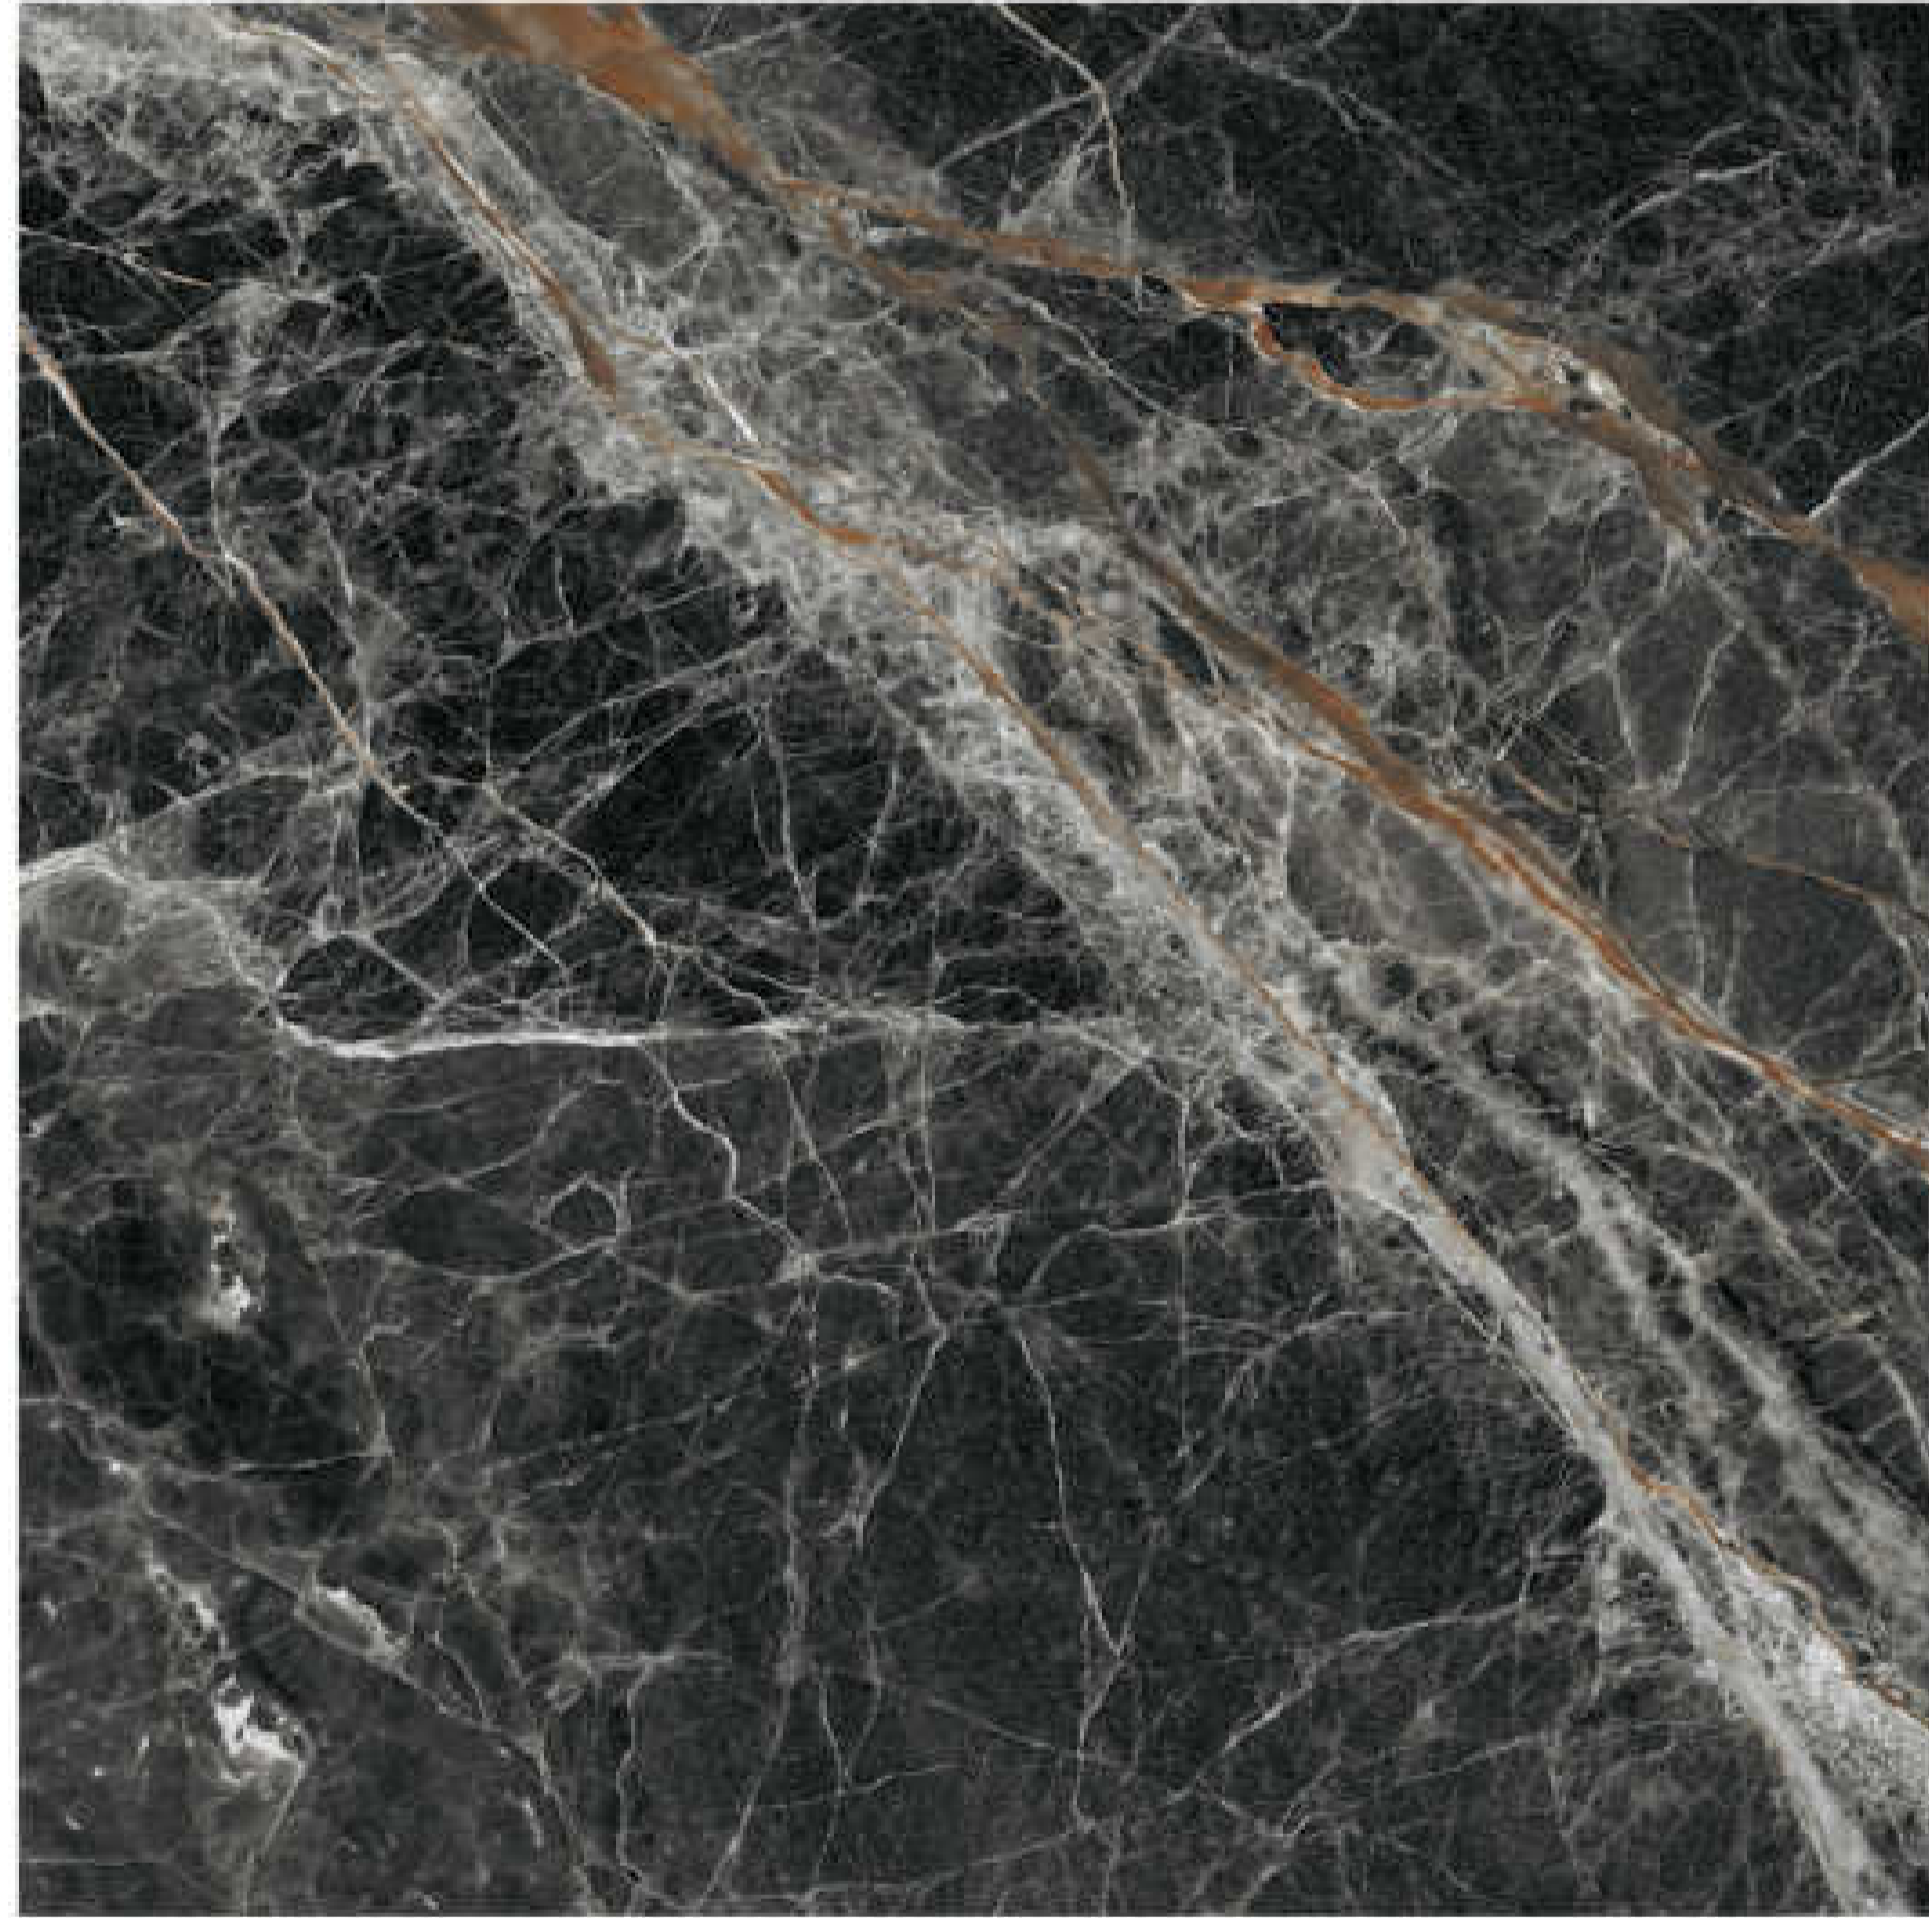

60X60 SAFİR

ÜRÜN TİPİ PRODUCT TYPE	EBAT SIZE	FACE	YÜZEY TİPİ PROPERTIES	YÜZEY DOKUSU SURFACE TISSUES	KARO / TILE		KUTU / BOX			PALET			BOYUTLAR DIMENSIONS
					KALINLIK / THICKNESS	AĞIRLIK / WEIGHT	ADET / PCS	MİKTAR / QUANTITY	AĞIRLIK / WEIGHT	ADET / PCS	MİKTAR / QUANTITY	AĞIRLIK / WEIGHT	
YER KAROSU / FLOOR TILE	60X60	4	PARLAK / GLOSSY	DÜZ KALIP / FLAT	9,2 mm	7,5 kg	4	1,44 m²	30	30	43,2 m²	950	80 x 120 x 75 cm