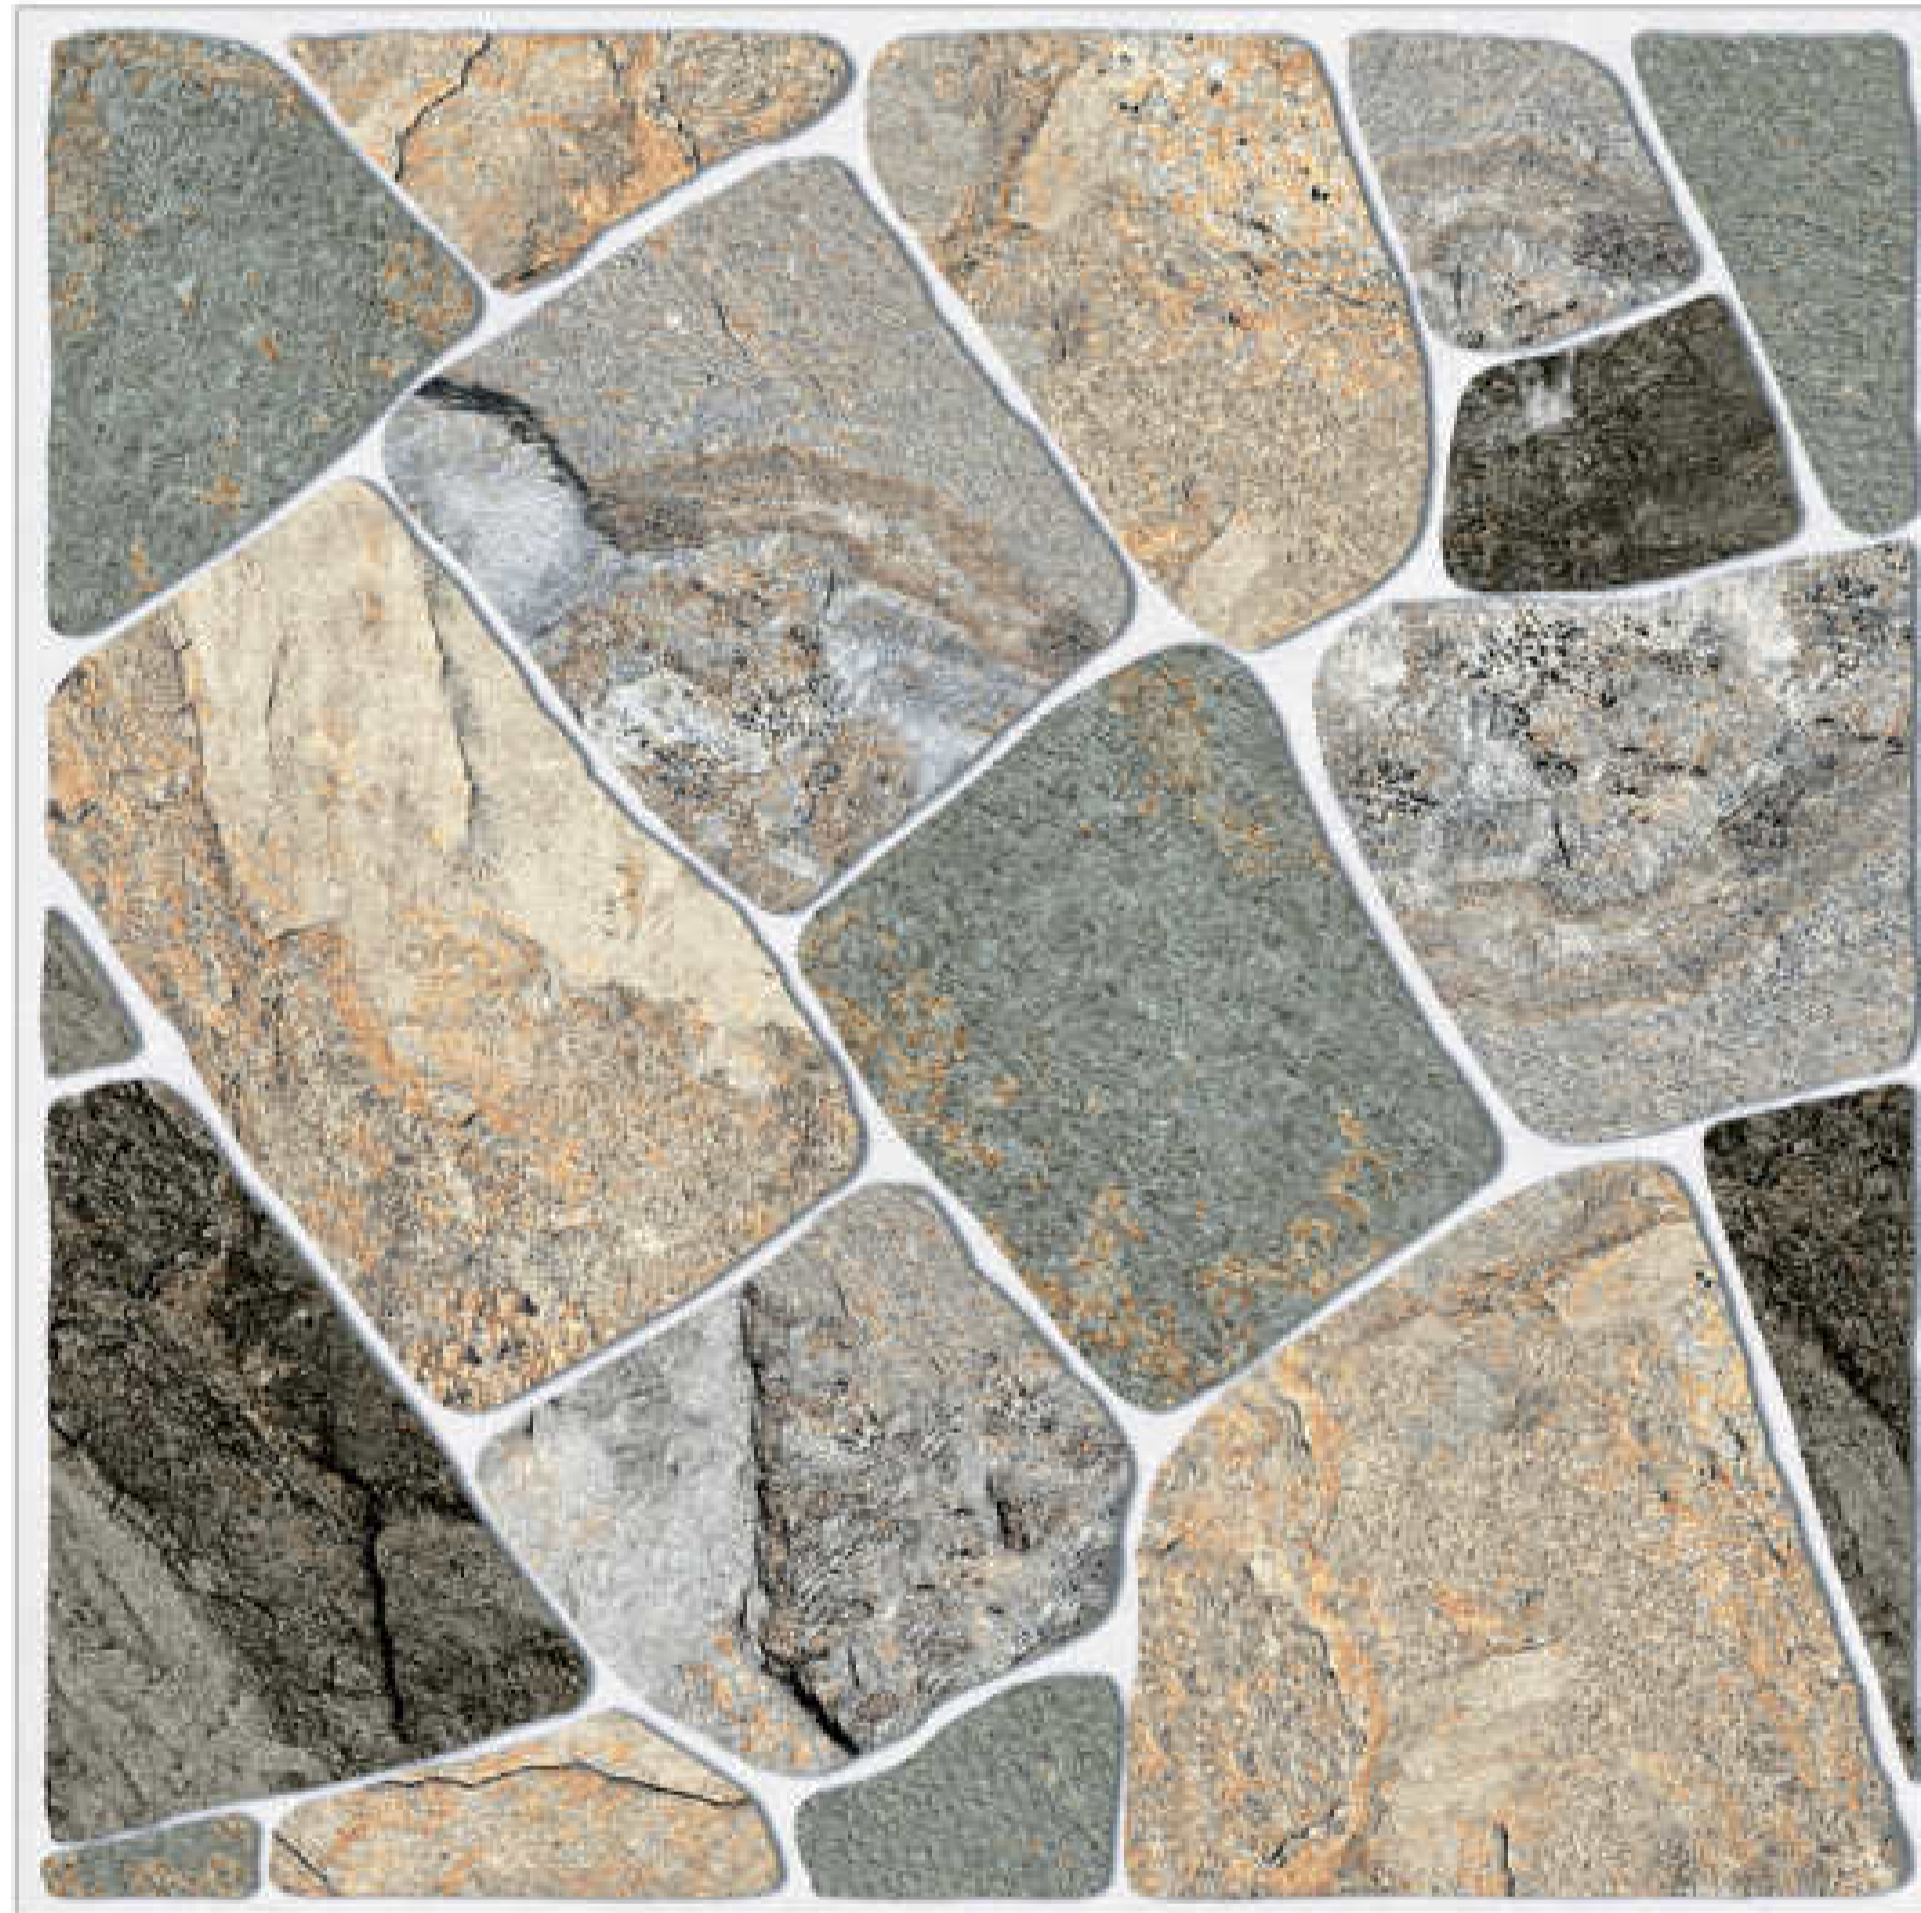

45X45 AYSAN

ÜRÜN TİPİ PRODUCT TYPE	EBAT SIZE	FACE	YÜZEY TİPİ PROPERTIES	YÜZEY DOKUSU SURFACE TISSUES	KARO / TILE		KUTU / BOX			PALET			BOYUTLAR DIMENSIONS
					KALINLIK / THICKNESS	AĞIRLIK / WEIGHT	ADET / PCS	MİKTAR / QUANTITY	AĞIRLIK / WEIGHT	ADET / PCS	MİKTAR / QUANTITY	AĞIRLIK / WEIGHT	
YER KAROSU / FLOOR TILE	45X45	1	MAT / MATT	RÖLYEFLİ / RELIEF	8,5 mm	3,5 kg	8	1,62 m²	28	48	77,76 m²	1400 kg	80 x 120 x 65 cm