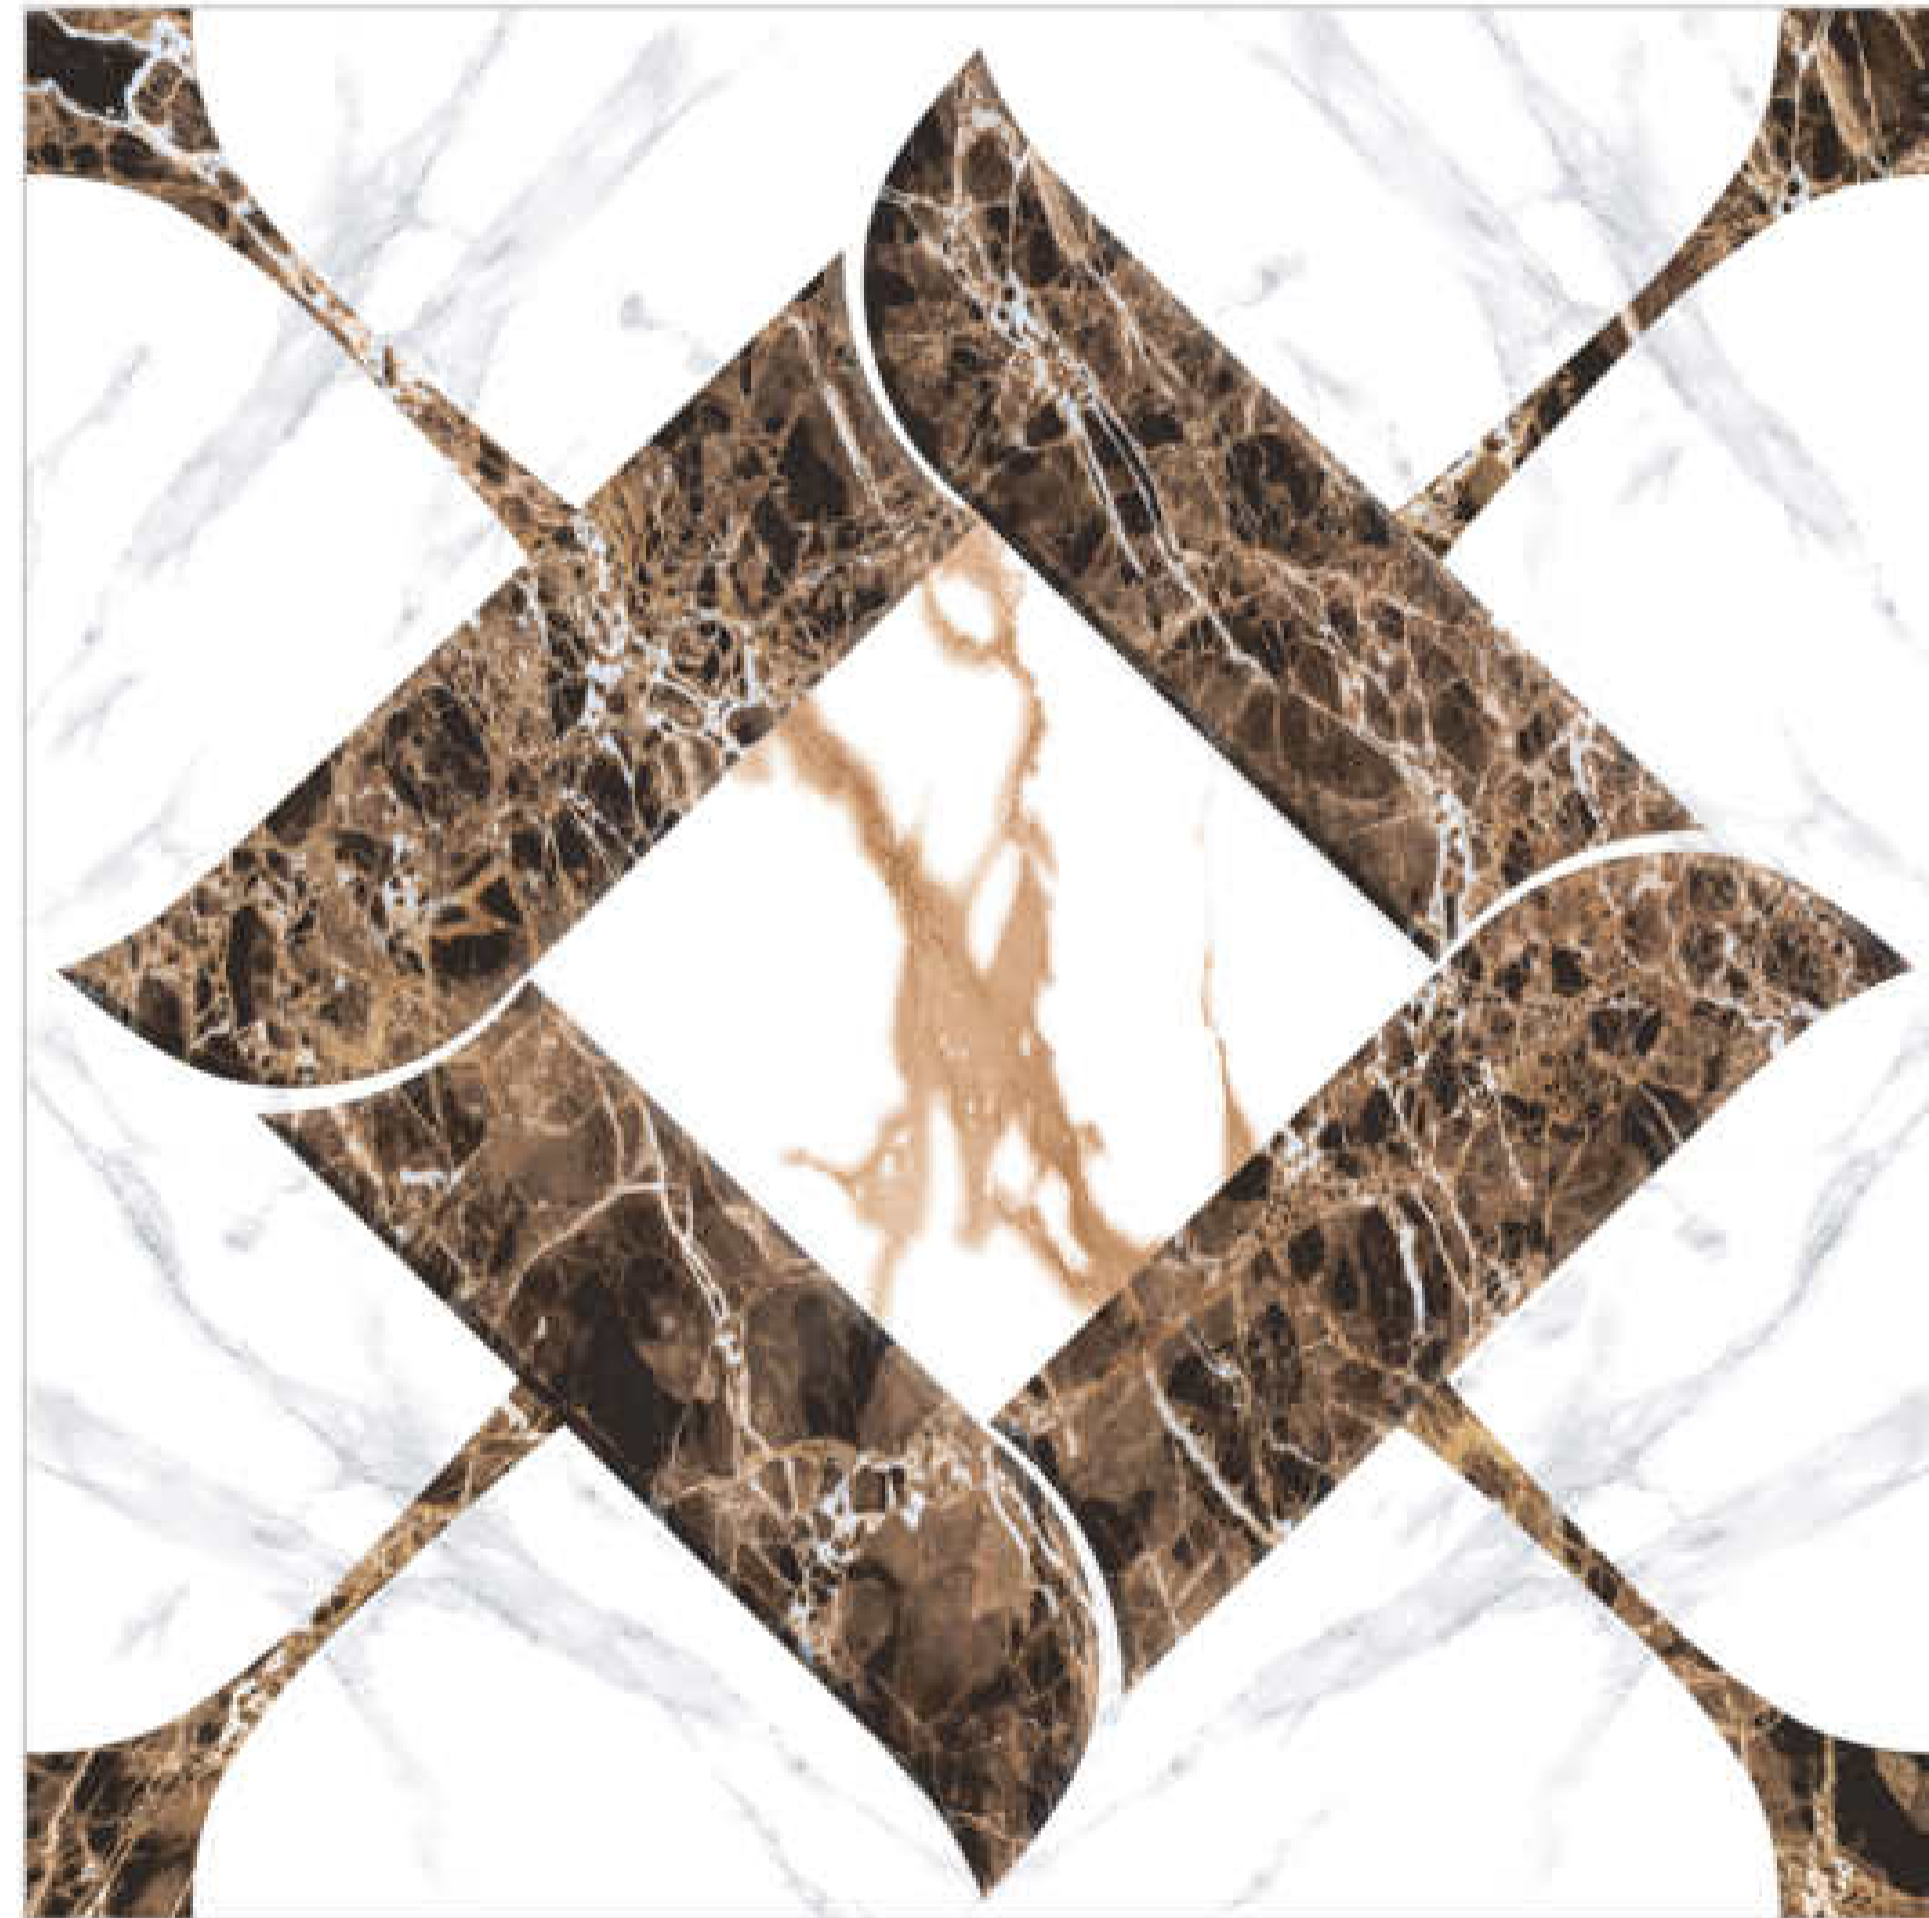

45X45 HİSAR

ÜRÜN TİPİ PRODUCT TYPE	EBAT SIZE	FACE	YÜZEY TİPİ PROPERTIES	YÜZEY DOKUSU SURFACE TISSUES	KARO / TILE		KUTU / BOX			PALET			BOYUTLAR DIMENSIONS
					KALINLIK / THICKNESS	AĞIRLIK / WEIGHT	ADET / PCS	MİKTAR / QUANTITY	AĞIRLIK / WEIGHT	ADET / PCS	MİKTAR / QUANTITY	AĞIRLIK / WEIGHT	
YER KAROSU / FLOOR TILE	45X45	1	PARLAK / GLOSSY	DÜZ KALIP / FLAT	8,5 mm	3,5 kg	8	1,62 m²	28	48	77,76 m²	1400 kg	80 x 120 x 65 cm