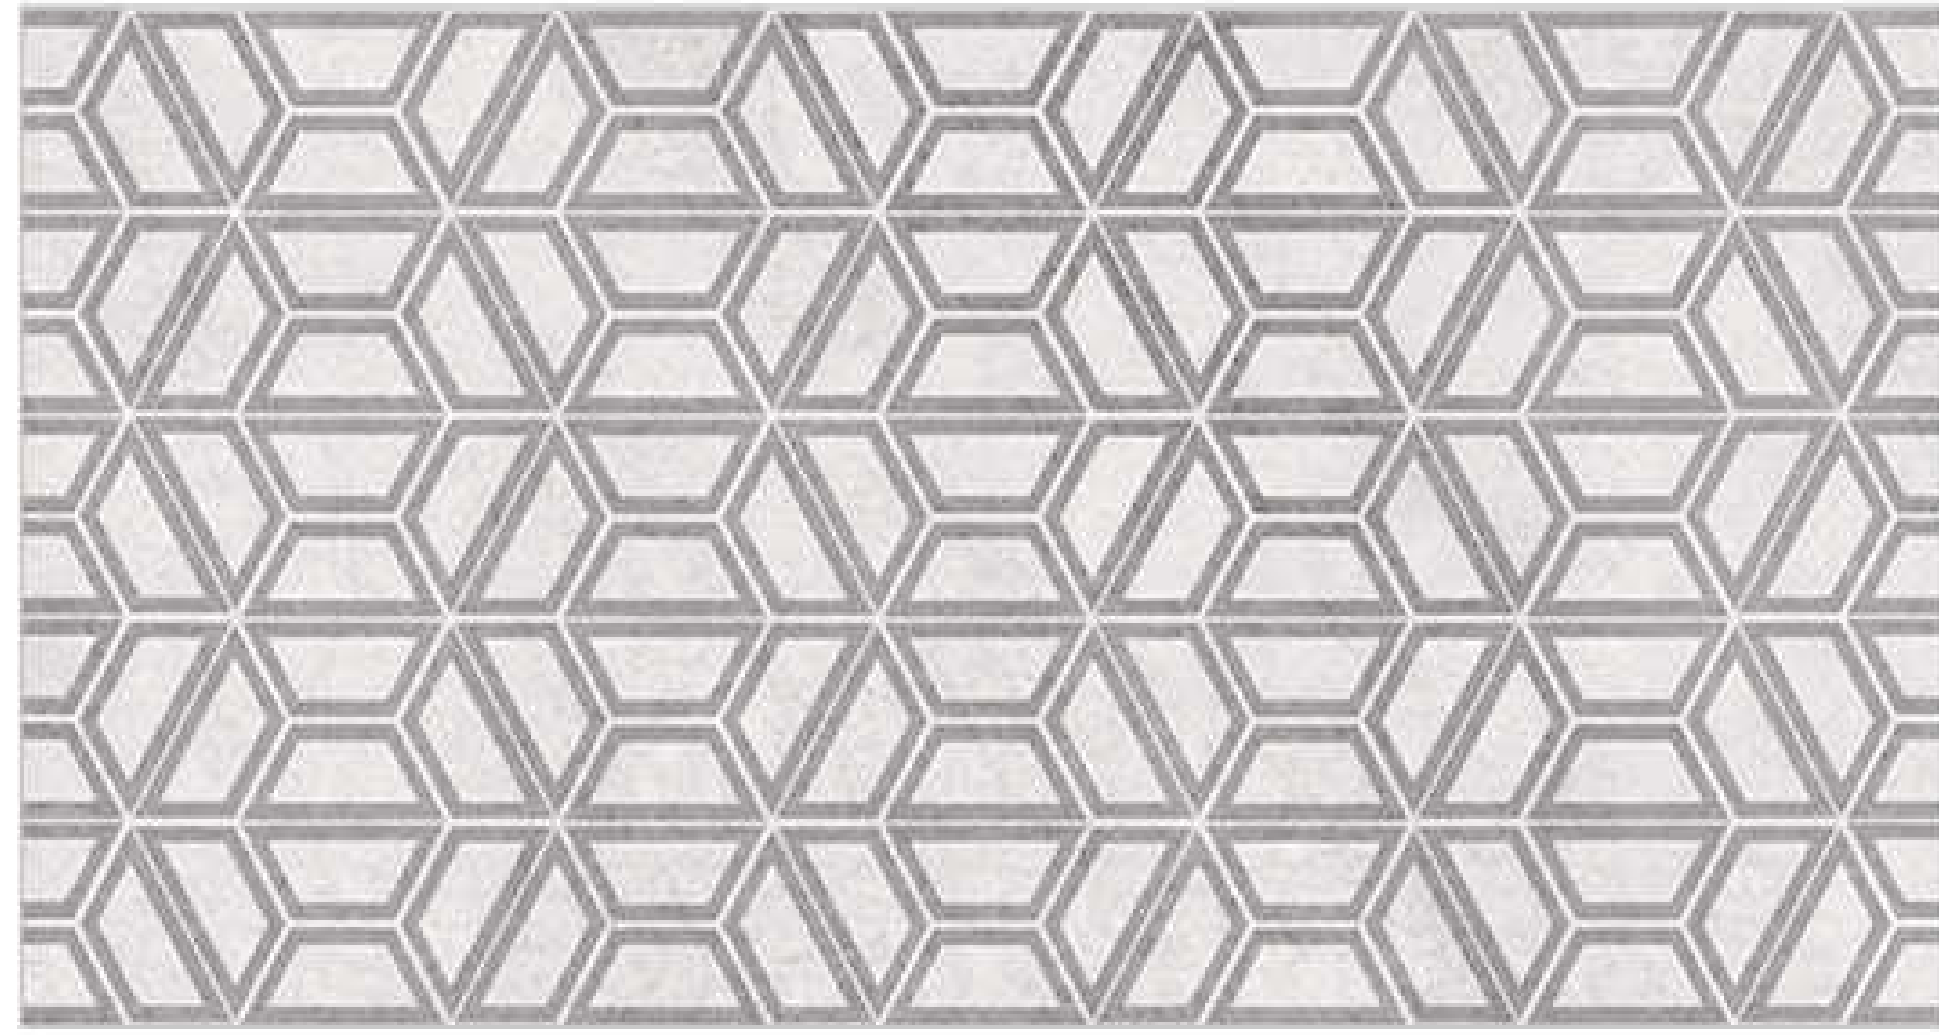

30X60 NEF DEKOR