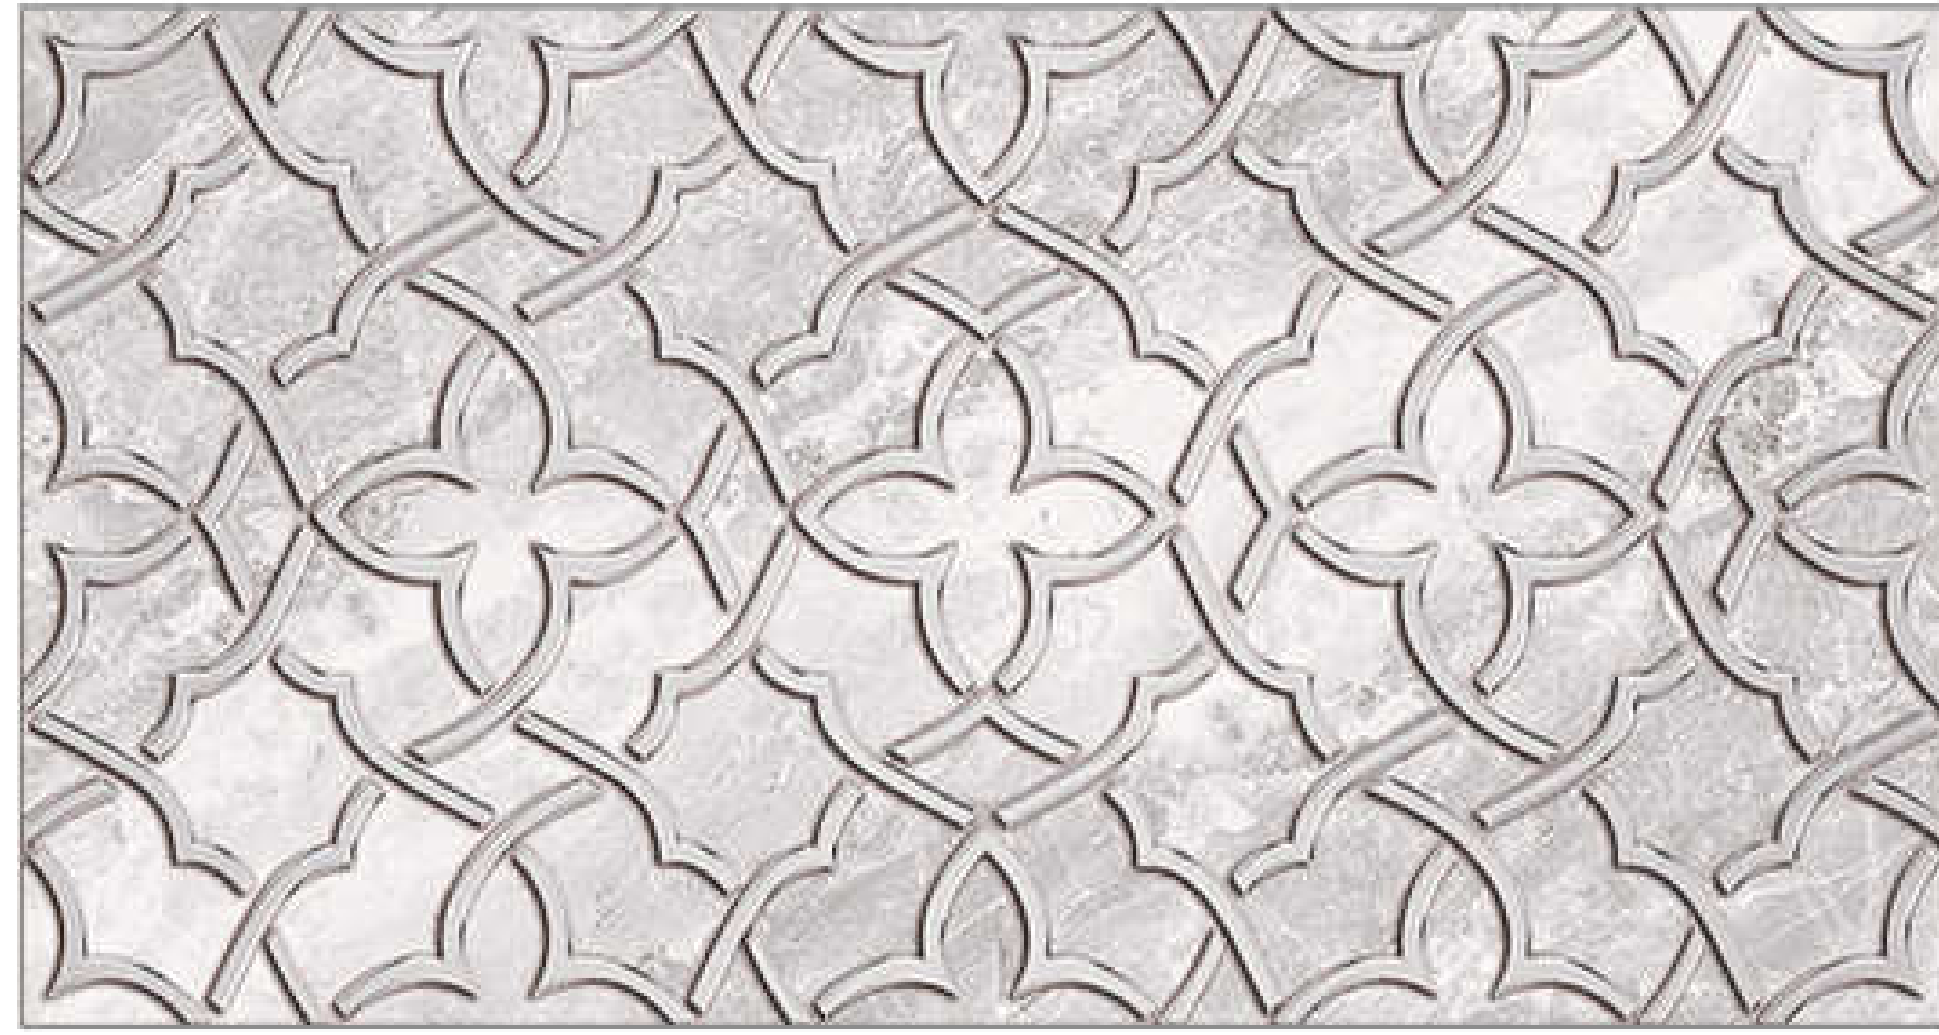

30X60 VENÜS DEKOR