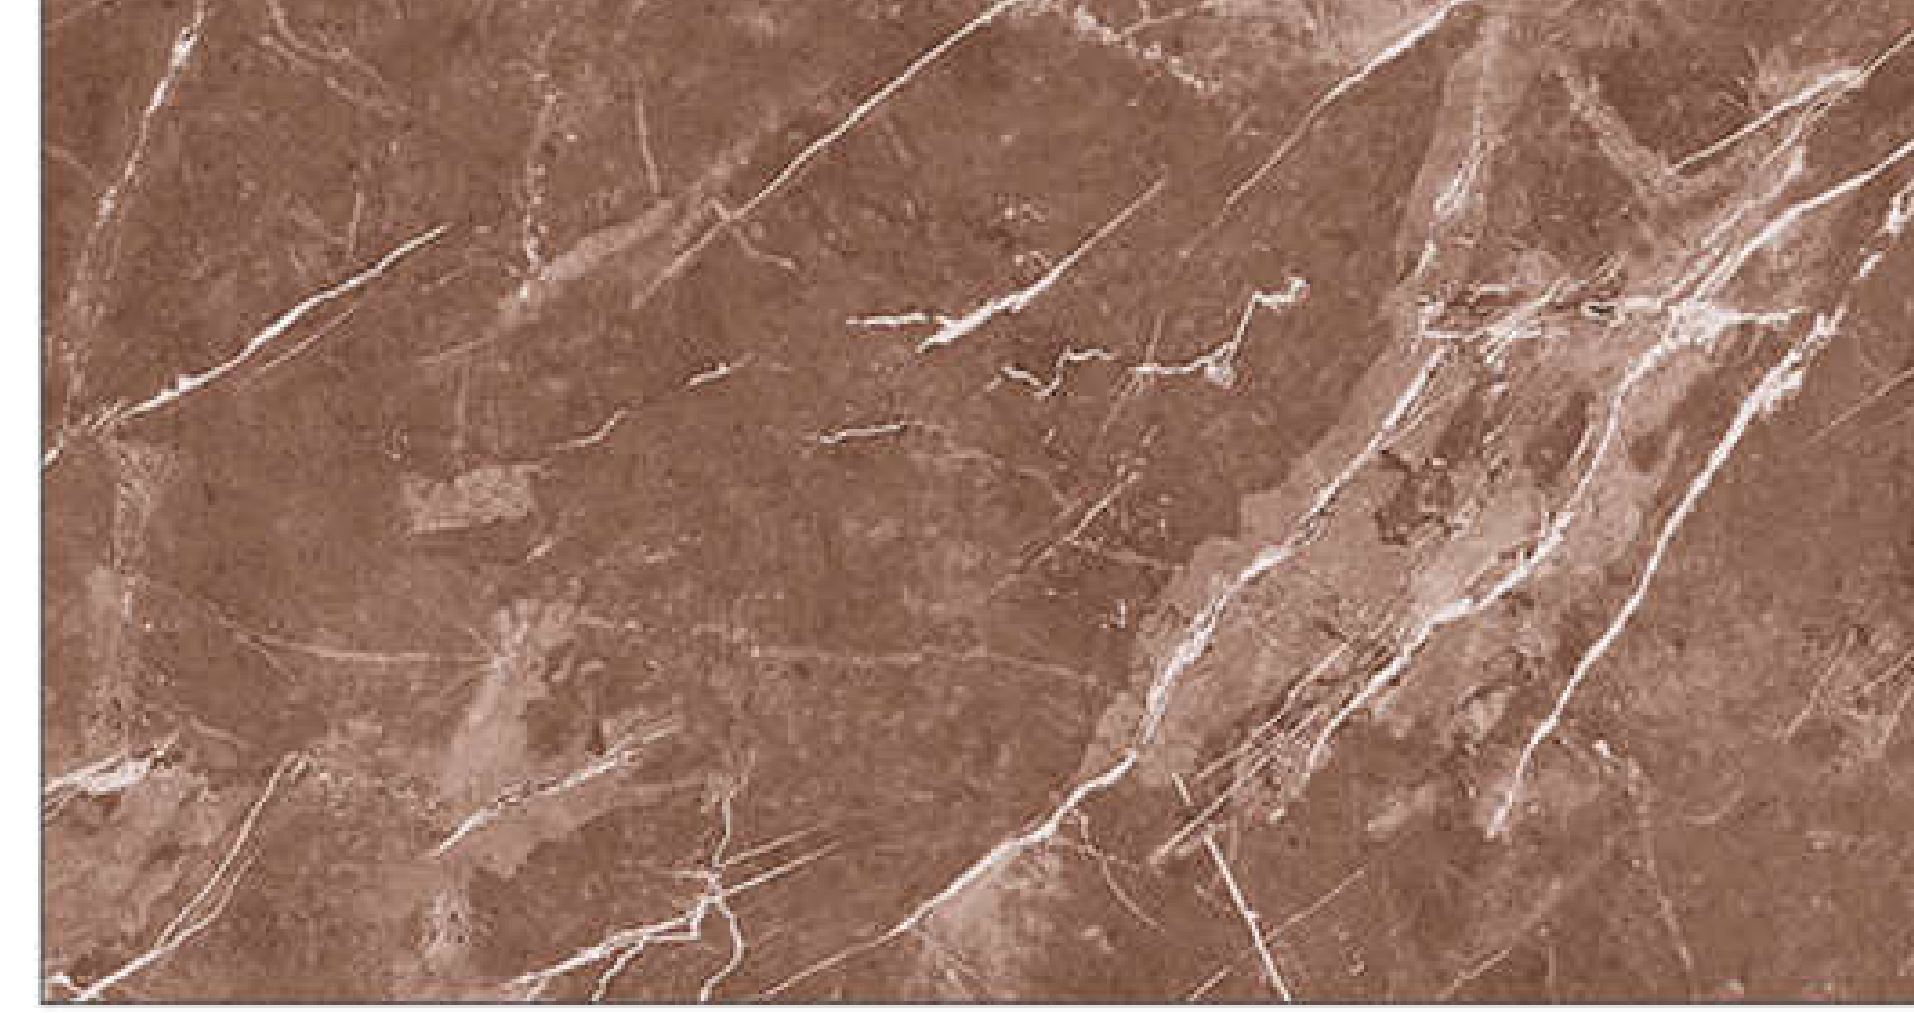

**30X60 EZGİ BONE**

**30X60 EZGİ KAHVE**

**45X45 EZGİ BONE**

**30X60 EZGİ GRİ DEKOR**

**30X60 EZGİ KAHVE DEKOR**

**30X60 EZGİ GRİ**

ÜRÜN TİPİ PRODUCT TYPE	EBAT SIZE	FACE	YÜZEY TİPİ PROPERTIES	YÜZEY DOKUSU SURFACE TISSUES	KARO / TILE		KUTU / BOX			PALET			BOYUTLAR DIMENSIONS
					KALINLIK / THICKNESS	AĞIRLIK / WEIGHT	ADET / PCS	MİKTAR / QUANTITY	AĞIRLIK / WEIGHT	ADET / PCS	MİKTAR / QUANTITY	AĞIRLIK / WEIGHT	
DUVAR KAROSU / WALL TILE	30X60	4	PARLAK / GLOSSY	DÜZ KALIP / FLAT	8,5 mm	2,7 kg	9	1,62 m <sup>2</sup>	24,3 kg	48	77,76 m <sup>2</sup>	1200 kg	80 x 120 x 105 cm
DUVAR DEKOR / WALL DECOR TILE	30X60	1	PARLAK / GLOSSY	DÜZ KALIP / FLAT	8,5 mm	2,7 kg	9	1,62 m <sup>2</sup>	24,3 kg	48	77,76 m <sup>2</sup>	1200 kg	80 x 120 x 105 cm
YER KAROSU / FLOOR TILE	45X45	4	PARLAK / GLOSSY	DÜZ KALIP / FLAT	8,5 mm	3,5 kg	8	1,62 m <sup>2</sup>	28 kg	48	77,76 m <sup>2</sup>	1400 kg	80 x 120 x 65 cm