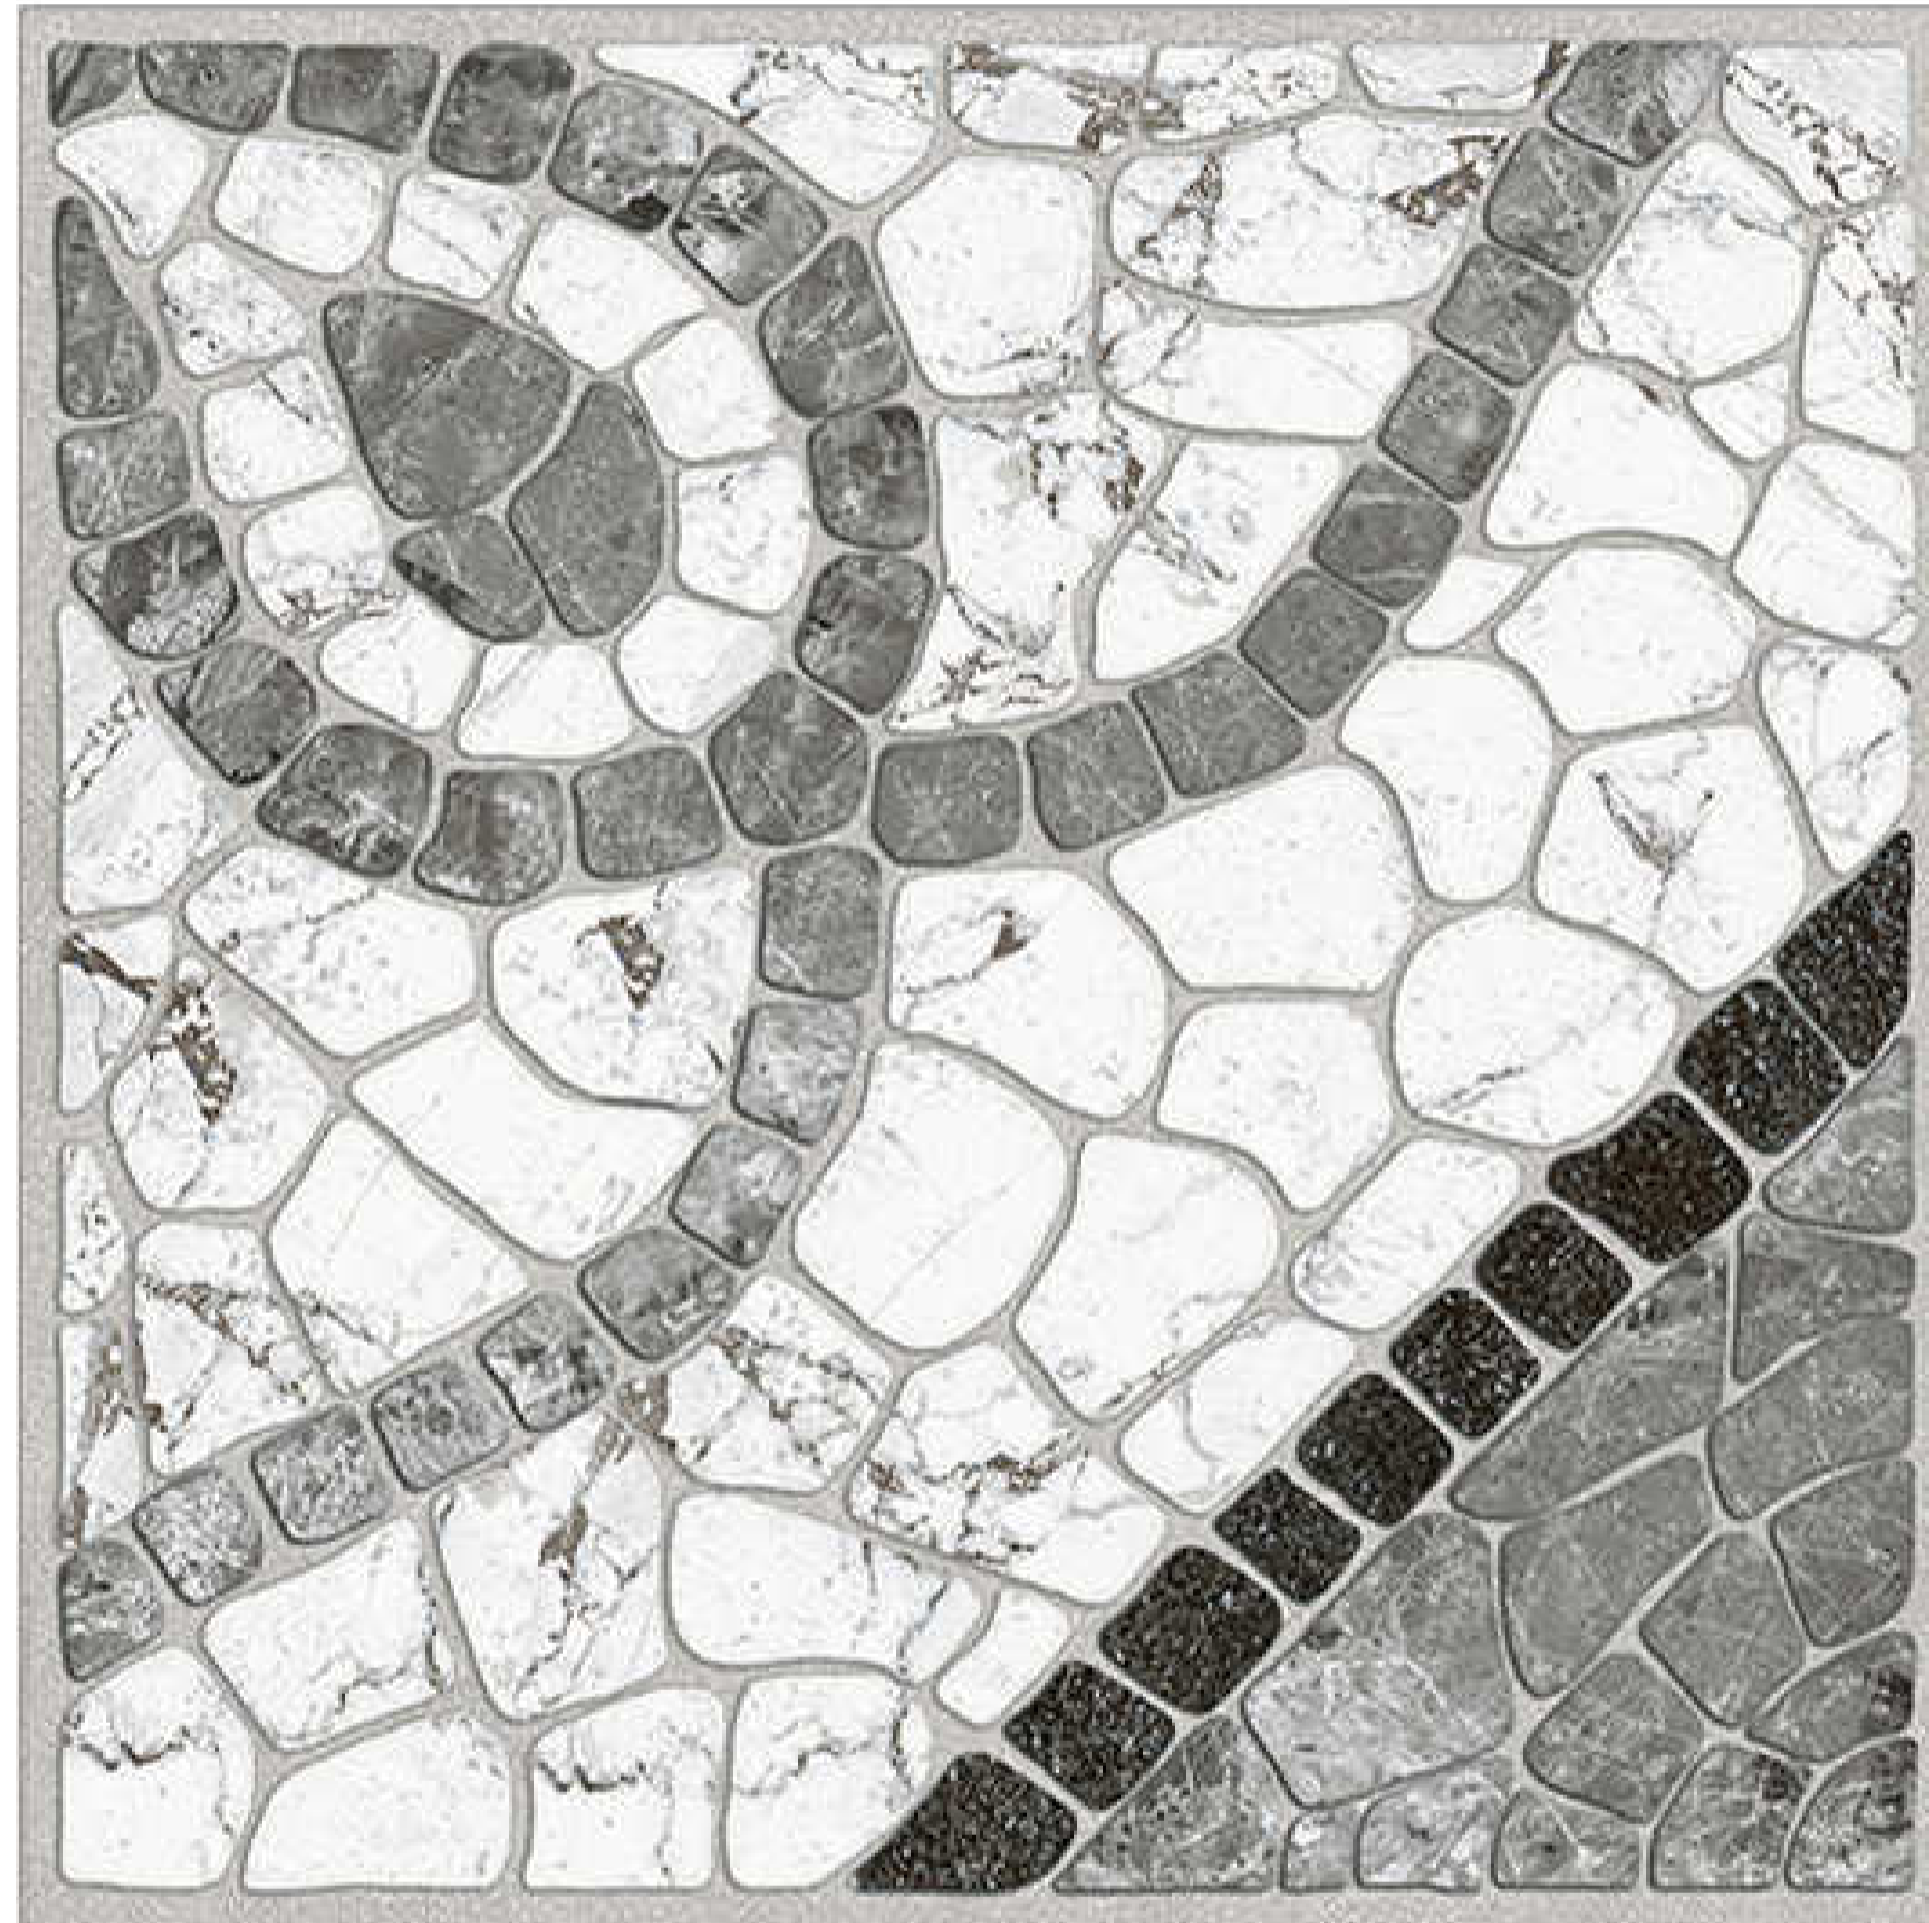

45X45 PIETRA GRİ