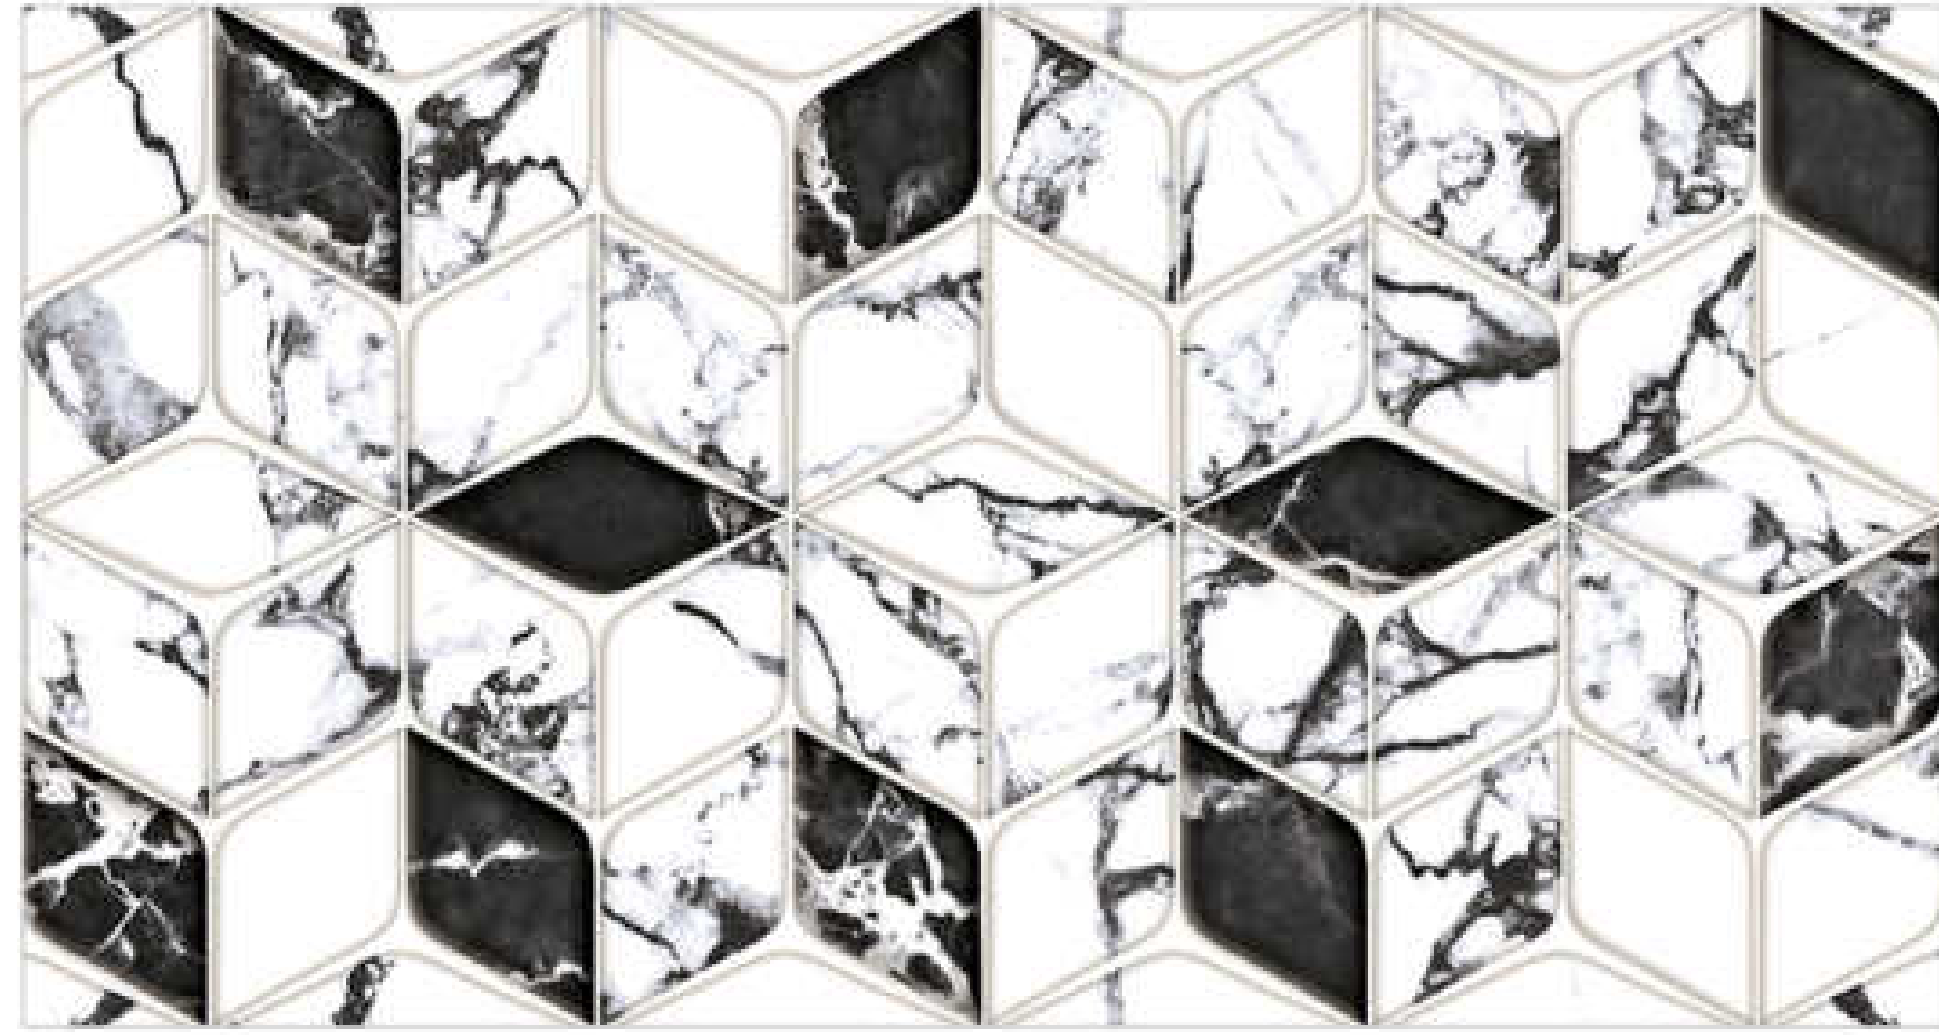

30X60 DAMLA DEKOR