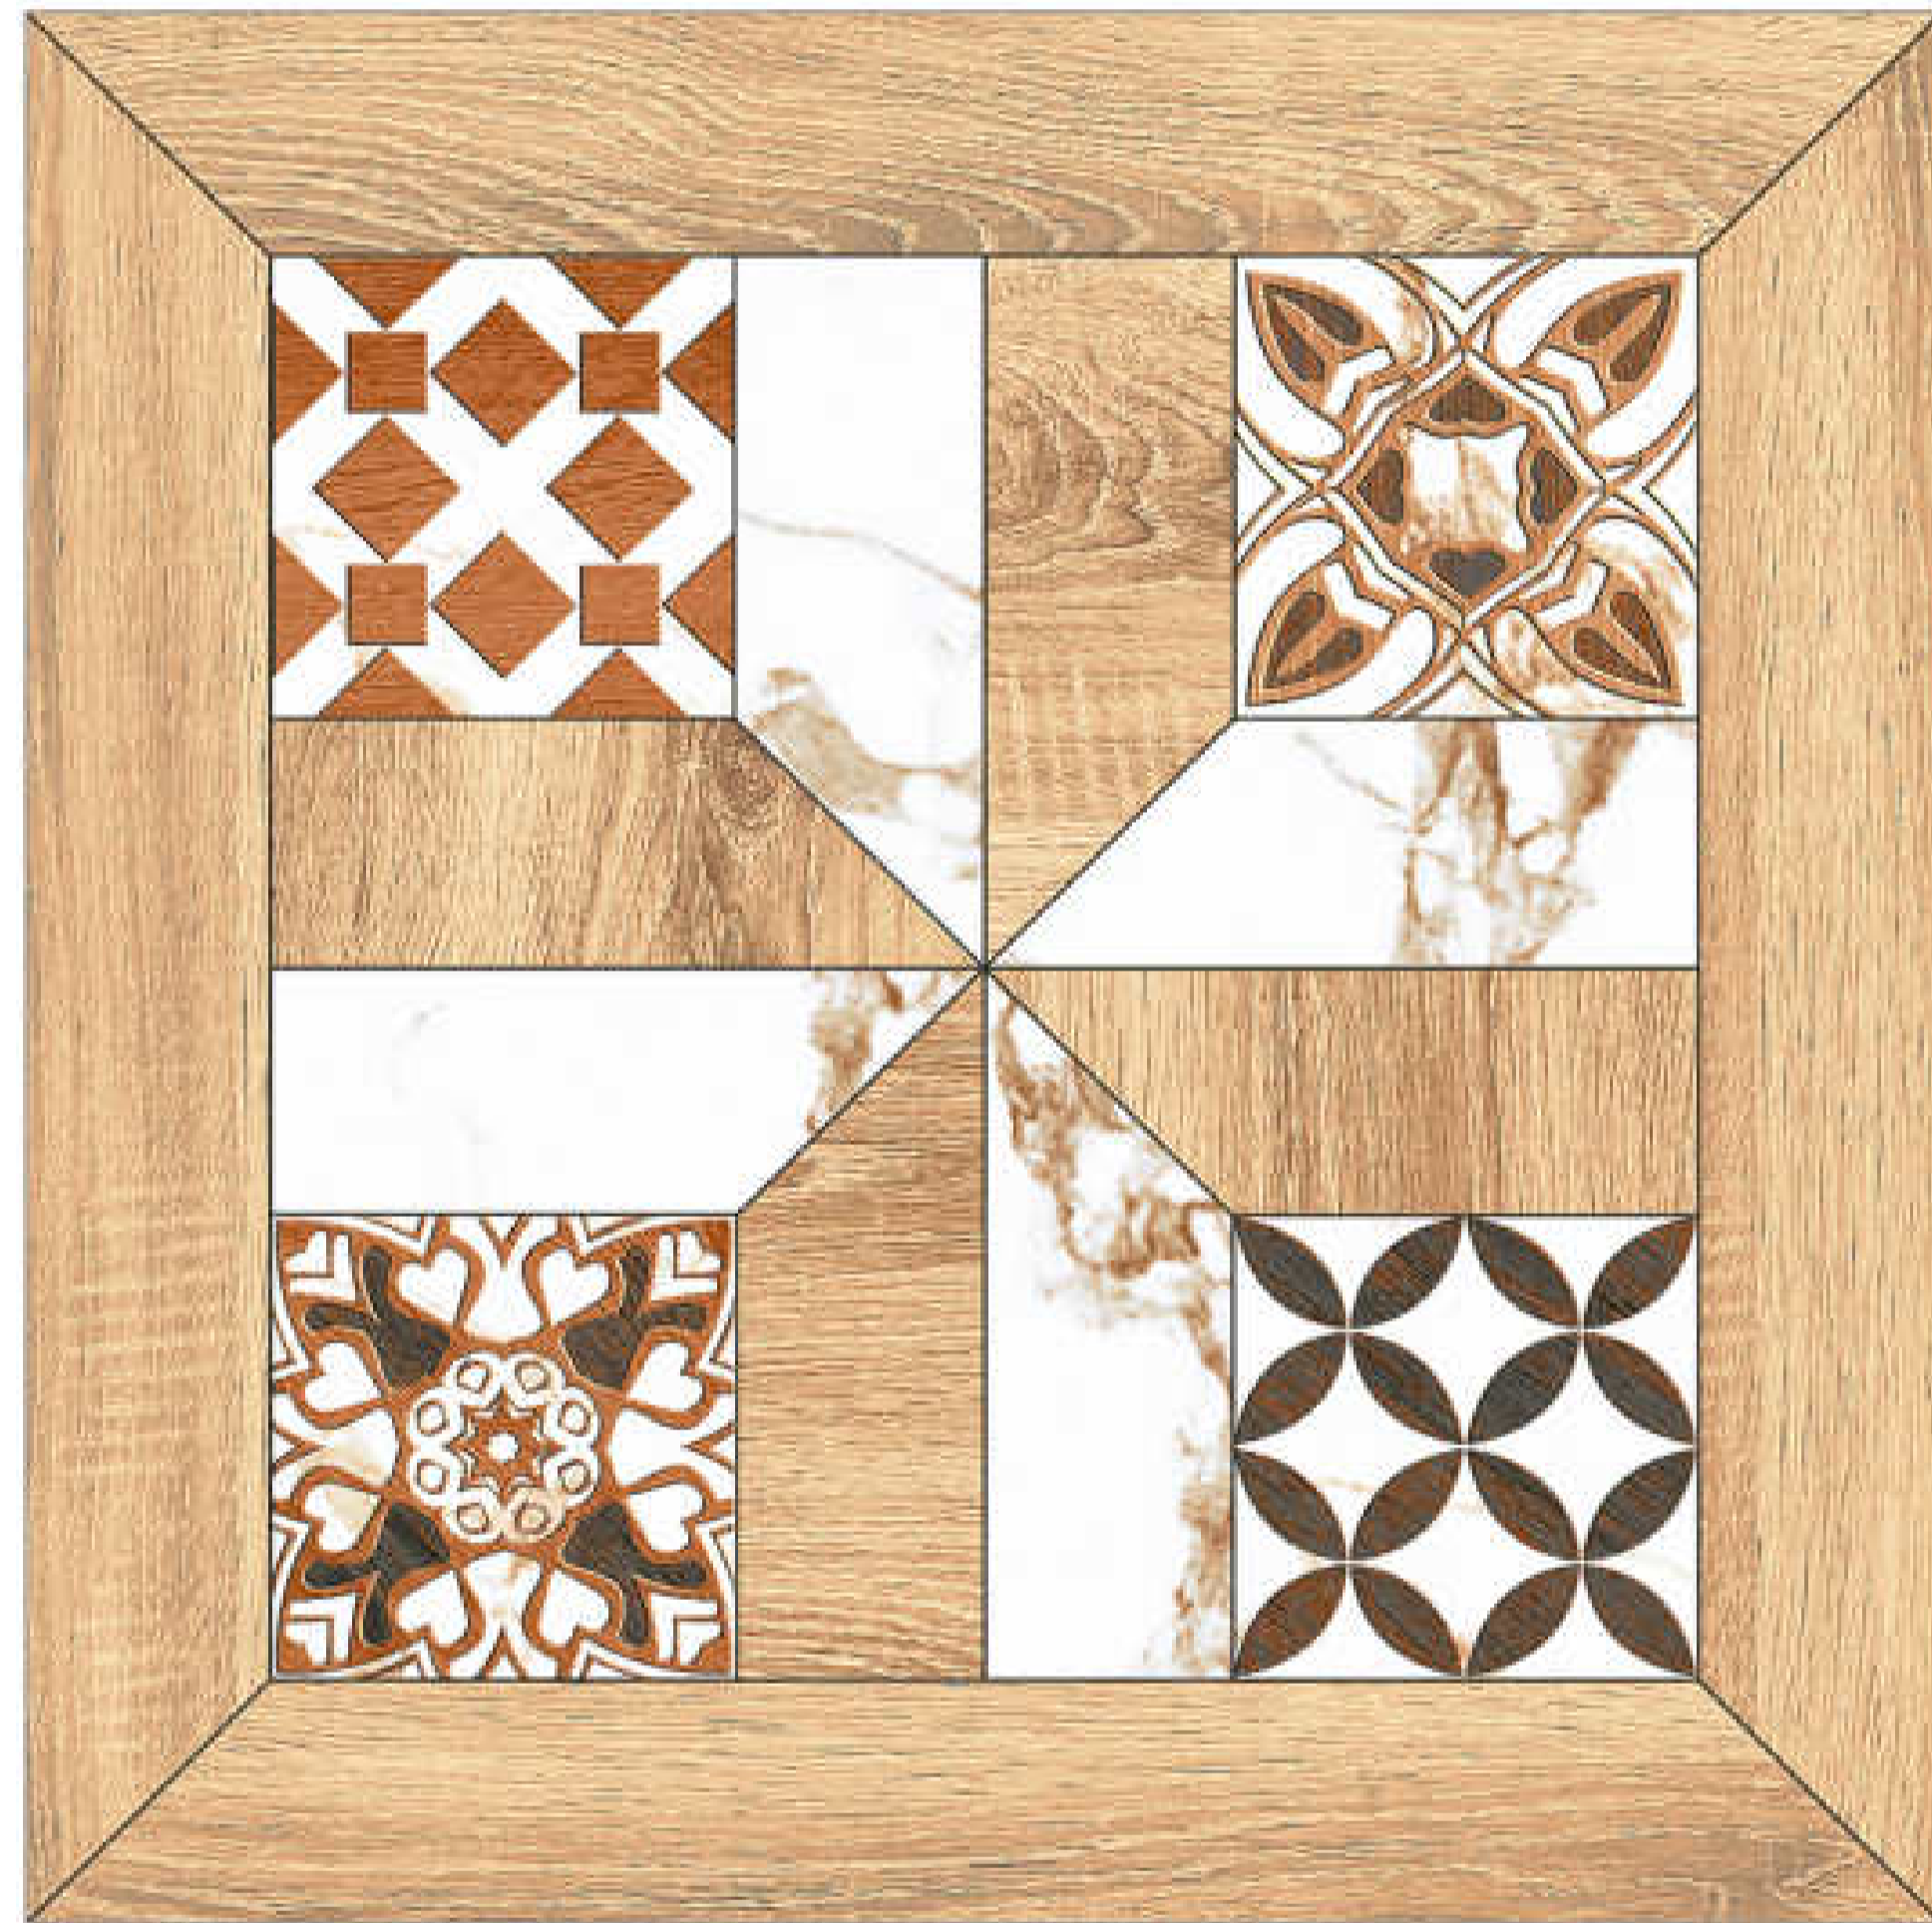

45X45 ALBERO

ÜRÜN TİPİ PRODUCT TYPE	EBAT SIZE	FACE	YÜZEY TİPİ PROPERTIES	YÜZEY DOKUSU SURFACE TISSUES	KARO / TILE		KUTU / BOX			PALET			BOYUTLAR DIMENSIONS
					KALINLIK / THICKNESS	AĞIRLIK / WEIGHT	ADET / PCS	MİKTAR / QUANTITY	AĞIRLIK / WEIGHT	ADET / PCS	MİKTAR / QUANTITY	AĞIRLIK / WEIGHT	
YER KAROSU / FLOOR TILE	45X45	1	MAT / MATT	DÜZ KALIP / FLAT	8,5 mm	3,5 kg	8	1,62 m²	28	48	77,76 m²	1400 kg	80 x 120 x 65 cm