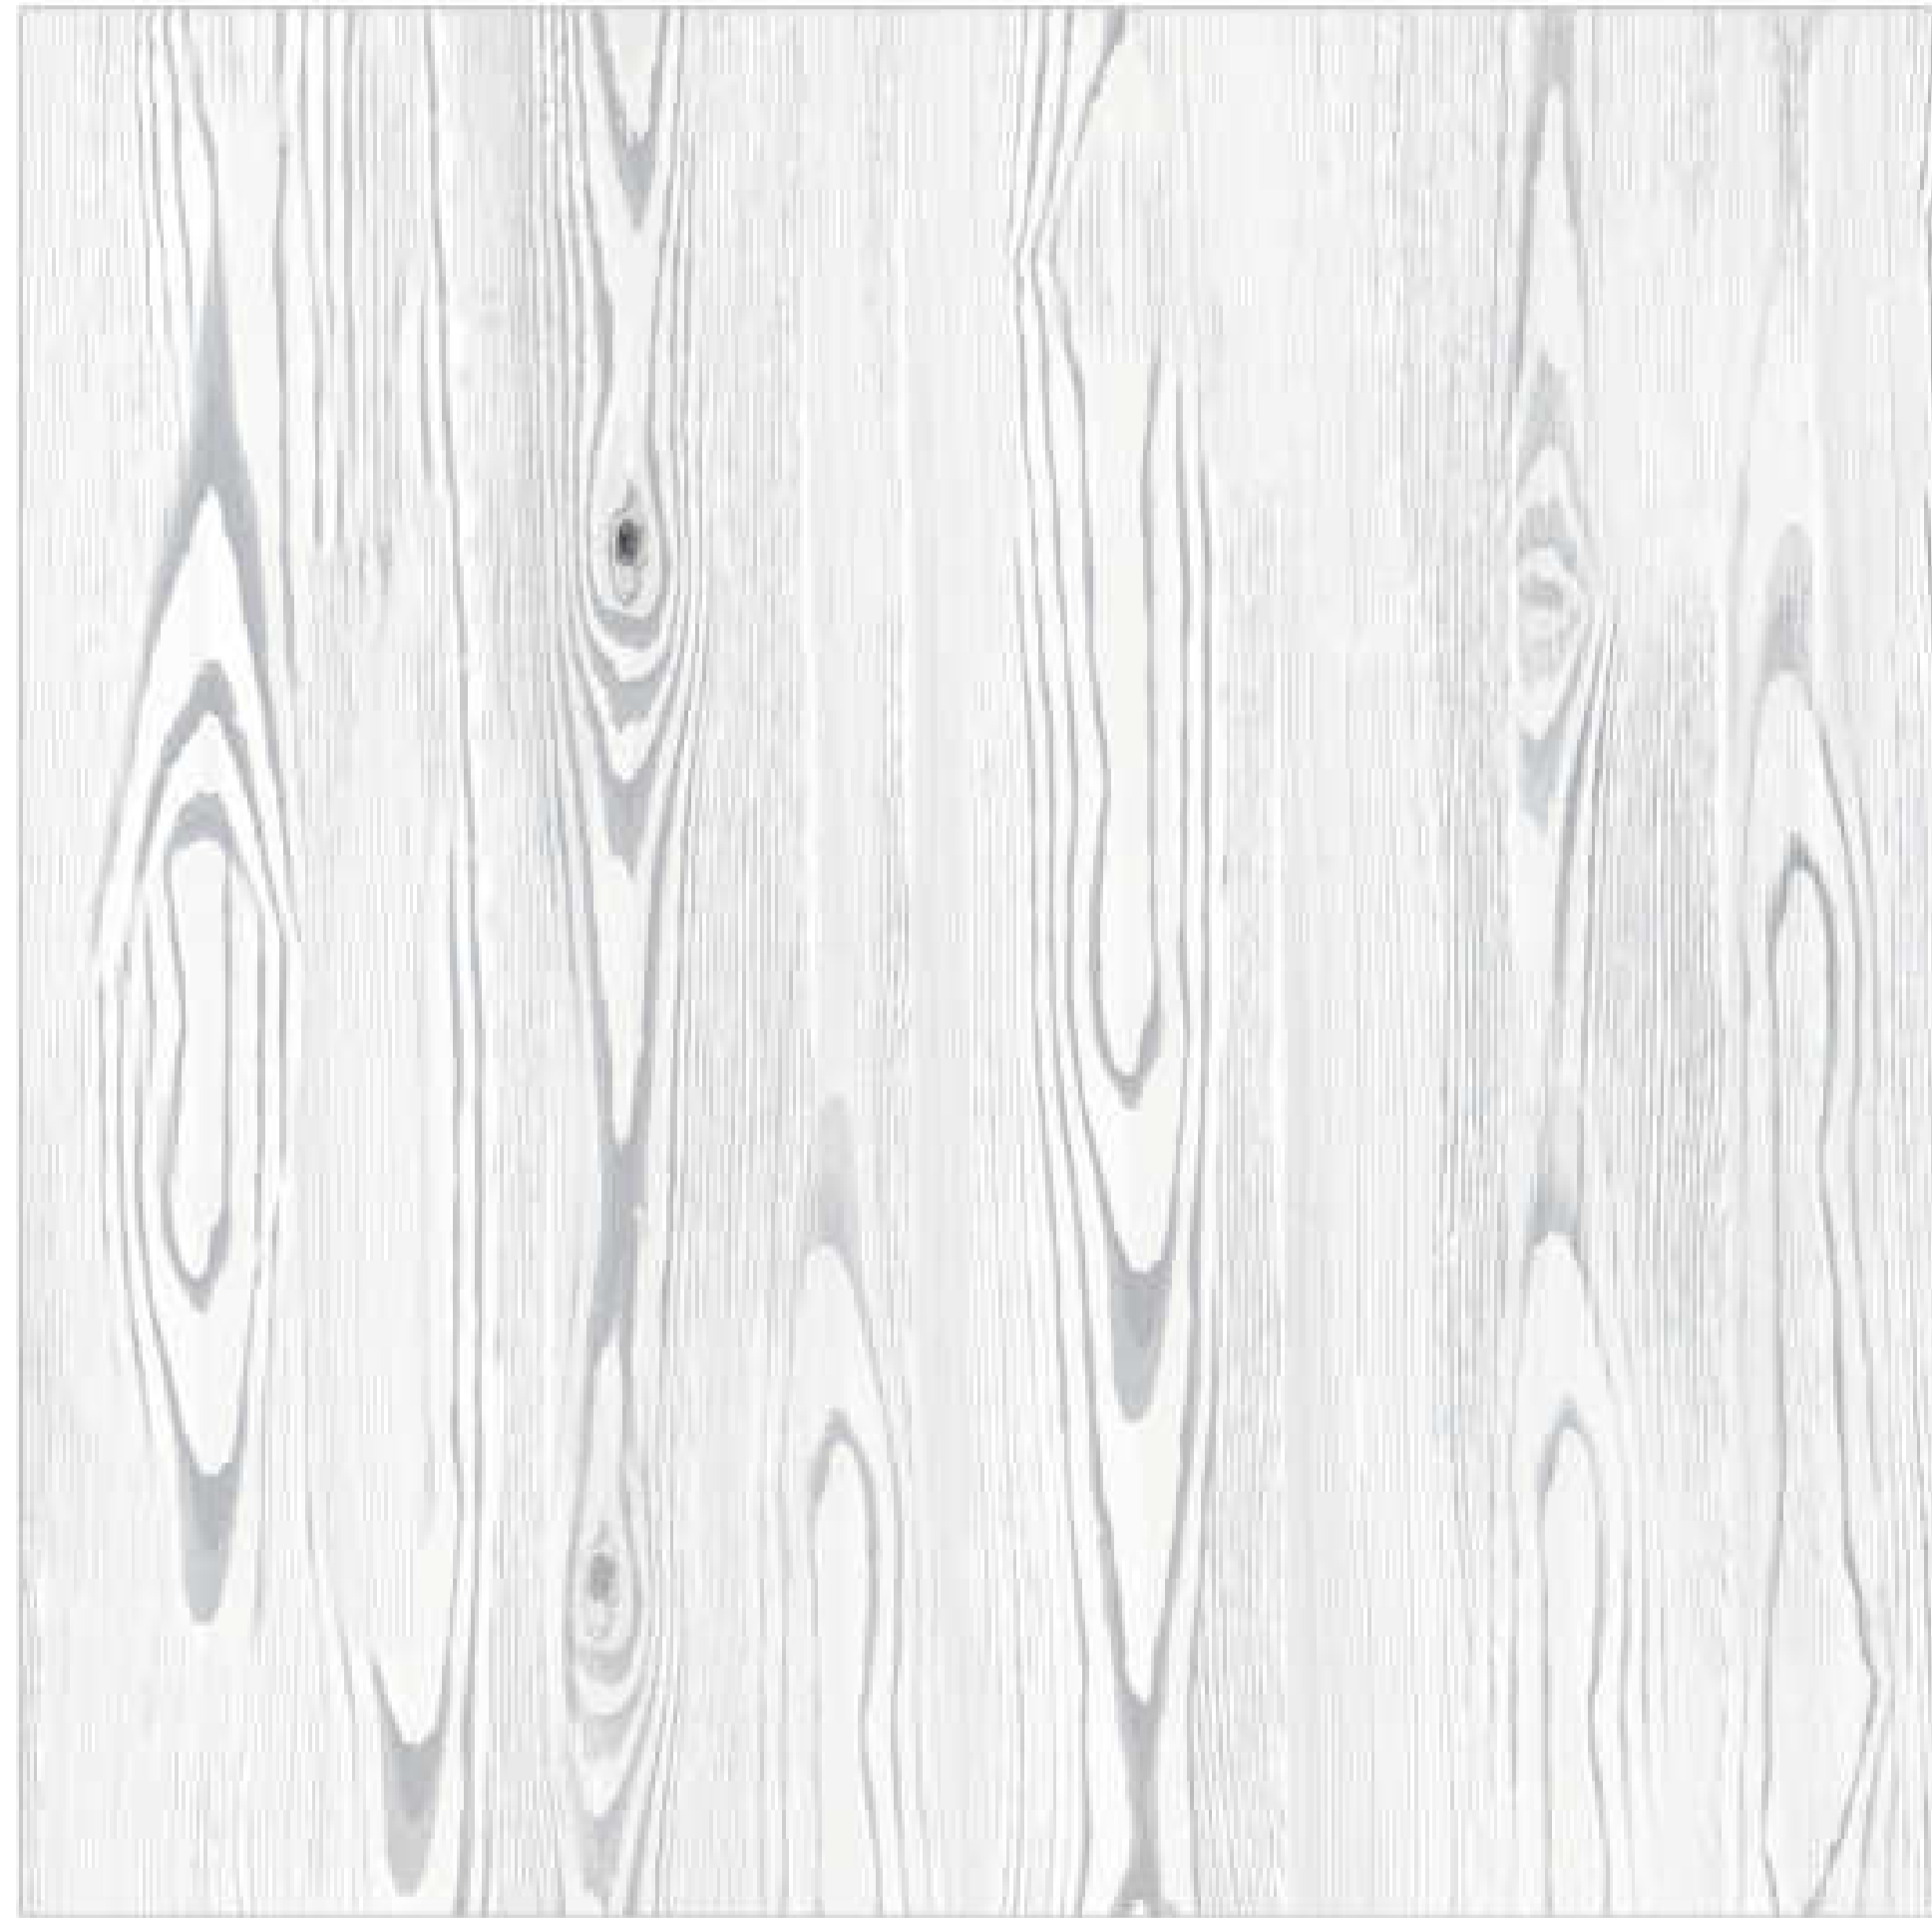

45X45 RUBY GRİ