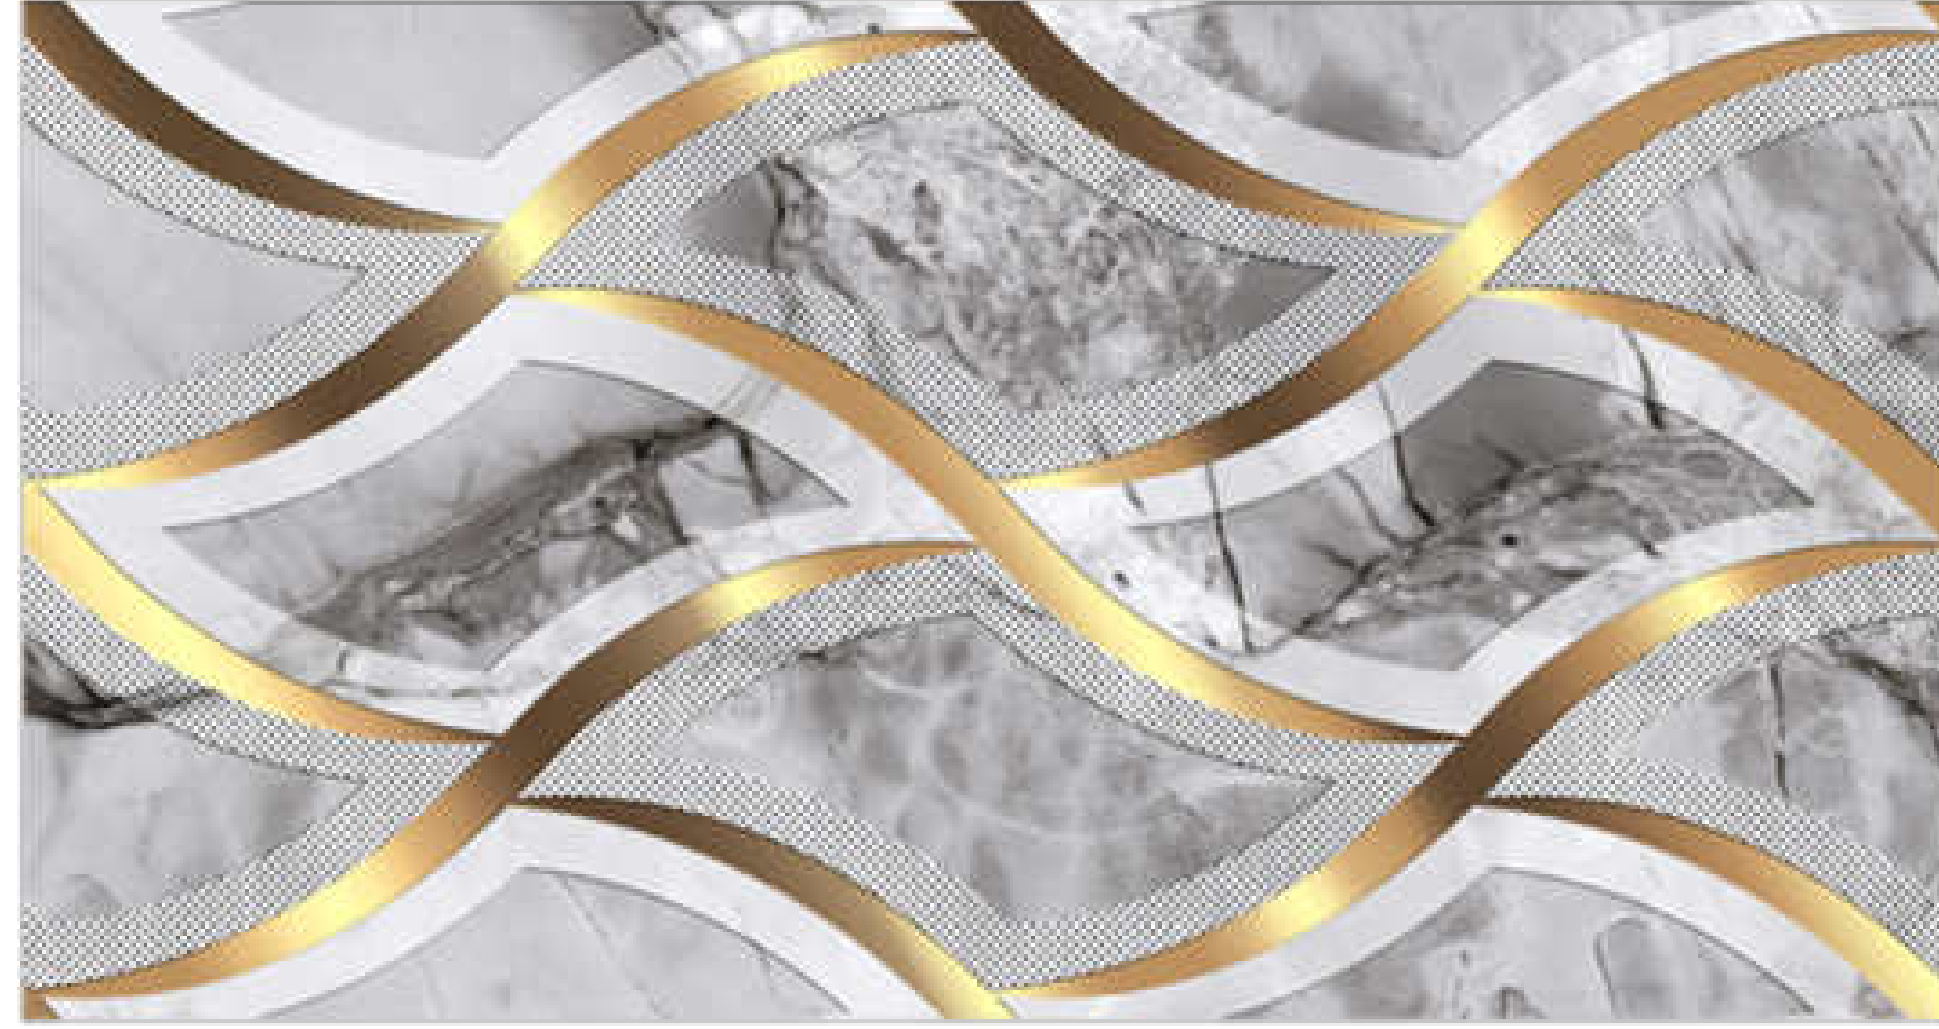

30X60 FLORA DEKOR