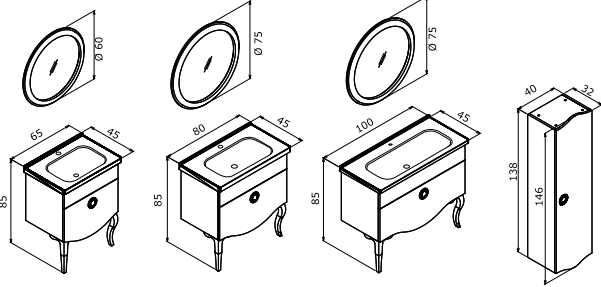

Beyaz Altın

Beyaz Gümüş