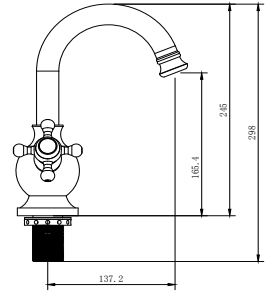

TRN 60110
Siyah Antik
2.200 TL

TRUVA

LAVABO ARMATÜRÜ

TR 1701 G
Altın (PVD)
4.400 TL

TR 1804 R
Rose (PVD)
4.400 TL

TR 1551 C
Krom
3.500 TL

İdeal Çalışma Basıncı 5 Bar
Su Akış Miktarı Dakikada 8-10 Lt.

Teknik Çizim: