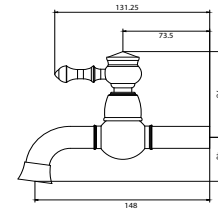

23mm Salmastra Tesisat Bağlantısı G 1/2