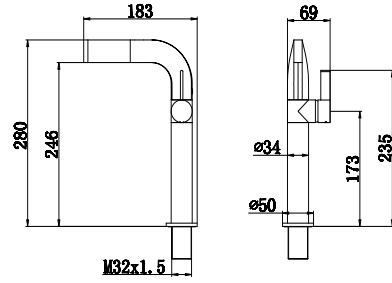

ALICE

LAVABO ARMATÜRÜ

ALC 1201 BC
Siyah Krom
5.000 TL

Seramik Kartuş
%100 Pirinç
İdeal Çalışma Basıncı 5 Bar
Su Akış Miktarı Dakikada 10-12 Lt.

YÜKSEK LAVABO ARMATÜRÜ

ALC 5301 BC
Siyah Krom
6.500 TL

Seramik Kartuş
%100 Pirinç
İdeal Çalışma Basıncı 5 Bar
Su Akış Miktarı Dakikada 10-12 Lt.