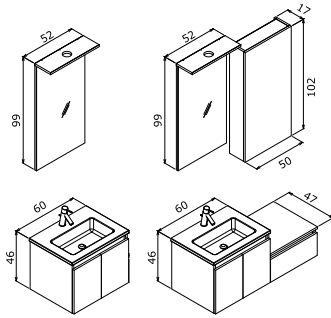

3.085 TL

SIDNEY

-  Seramik Etajerli Lavabo
-  o Tam Açılır Frenli Çekmece
-  Gövde ve Kapak; Melamin Yonga Levha
-  o Frenli Kapak
-  o LED Spotlu Ayna

SIDNEY 110 TAKIM

60 Alt Modül + Seramik Lavabo
50 LED Spotlu Ayna
50 Alt Konsol
50 Asma Üst Dolap