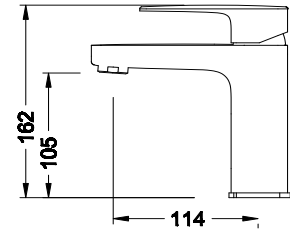

ZEUGMA

LAVABO ARMATÜRÜ

Seramik Kartuş
%100 Piring
İdeal Çalışma Basıncı 5 Bar
Su Akış Miktarı Dakikada 8-10 Lt.

Teknik Çizim:

YÜKSEK LAVABO ARMATÜRÜ

Seramik Kartuş
%100 Piring
İdeal Çalışma Basıncı 5 Bar
Su Akış Miktarı Dakikada 10-12 Lt.

Teknik Çizim:

Tesisatta oluşabilecek her türlü kirliliğin armatüre zararını önlemek için ürünle birlikte filtrelili ara musluk kullanılması tavsiye edilir.