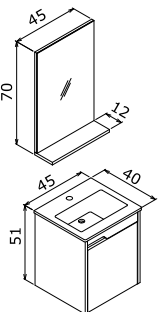

BRICK 45 TAKIM

45 Alt Modül + Seramik Lavabo
45 Etajerli Ayna

4.520 TL
3.500 TL
1.020 TL