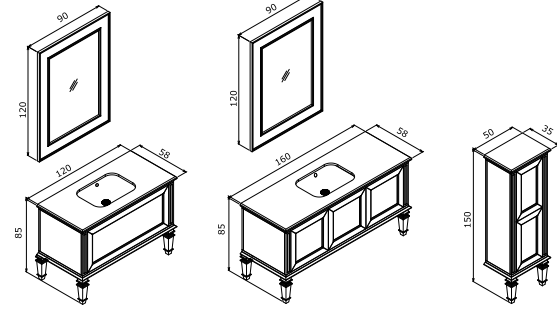

120 Alt Modül + Hilton Lavabo
90x120 Ayna

80.150 TL

67.375 TL
12.775 TL

GLORY 50 BOY DOLABI
(Sağ-Sol)

24.625 TL

LUSSO

-  Akrilik Lavabo  o Tam Açılır Frenli Çekmece
-  Gövde ve Çekmece; Mat Lake MDF, Deri Kaplamalı Çekmece İçi, Temperli Füme Cam Raf o Frenli Kapak
-  o Dokunmatik Sensörlü, Buğu Çözücülü IP67 LED'li Ayna
-  o Cam Bölmeli Gizli Çekmece
-  o Çekmece İçi LED Aydınlatma