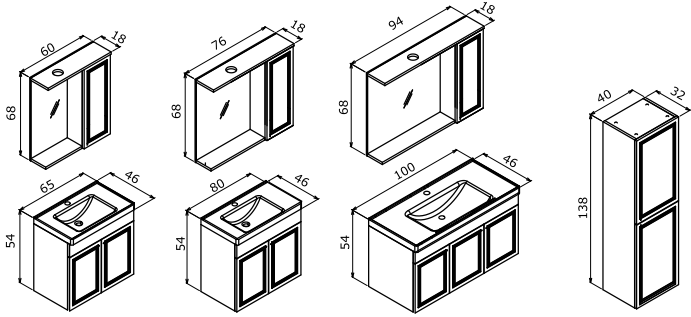

Ricato Alt Modül ve Boy Dolabı Demontedir.
Üst Modül Montedir.

RIO

-  Seramik Etajerli Lavabo
-  o Frenli Kapak
-  Gövde; Melamin Yonga Levha Kapak; Mat Lake MDF
-  o LED Spotlu Ayna Dolabı

Antrasit

Beyaz