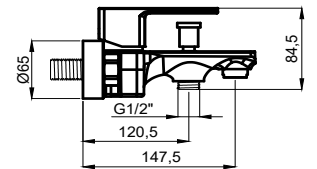

BANYO ARMATÜRÜ

BL 501 V
Vizon
4.000 TL

BL 501 C
Krom
3.500 TL

Seramik Kartuş
%100 Piriç
İdeal Çalışma Basıncı 3 Bar
Su Akış Miktarı Dakikada 9 Lt.

YENİ

SHARP

LAVABO ARMATÜRÜ

SH 8302 BG
Fırça Altın (PVD)
3.600 TL