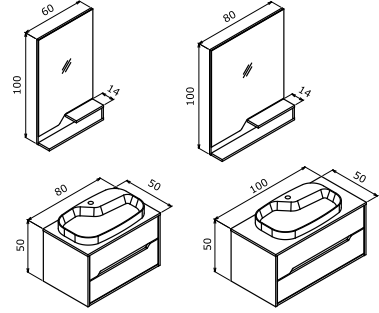

GALIA

-  Tezgah Üstü Seramik Lavabo  o Tam Açılır Frenli Çekmece
o Frenli Kapak
-  Gövde ve Çekmece; Melamin
Yonga Levha
Tezgah; Temperli Cam Tezgah

Legnano

Lidya

KESTEL

-  Tezgah Üstü Seramik Lavabo  o Alüminyum Çerçevesi Ekolojik
Ayna
-  MDF Üzeri Doğal Kaplama
Metal Üzeri Kumlama Elektorstatik
Boya