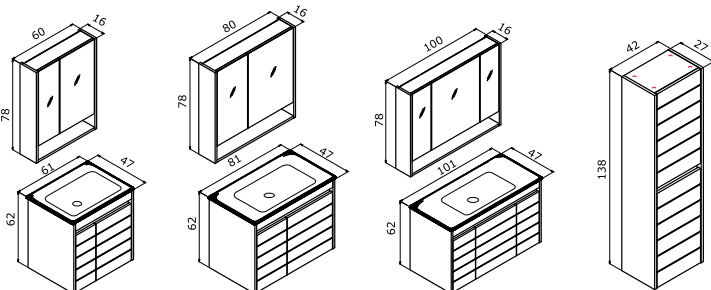

RICATO 100 TAKIM 100 Alt Modül + Seramik Lavabo 100 Üst Modül	10.950 TL 5.910 TL 5.040 TL
RICATO 80 TAKIM 80 Alt Modül + Seramik Lavabo 80 Üst Modül	8.495 TL 4.895 TL 3.600 TL
RICATO 60 TAKIM 60 Alt Modül + Seramik Lavabo 60 Üst Modül	7.640 TL 4.315 TL 3.325 TL
RICATO 40 BOY DOLABI DEMONTÉ (Sağ-Sol)	3.585 TL

Ricato Alt Modül ve Boy Dolabı Demontedir.
Üst Modül Montedir.