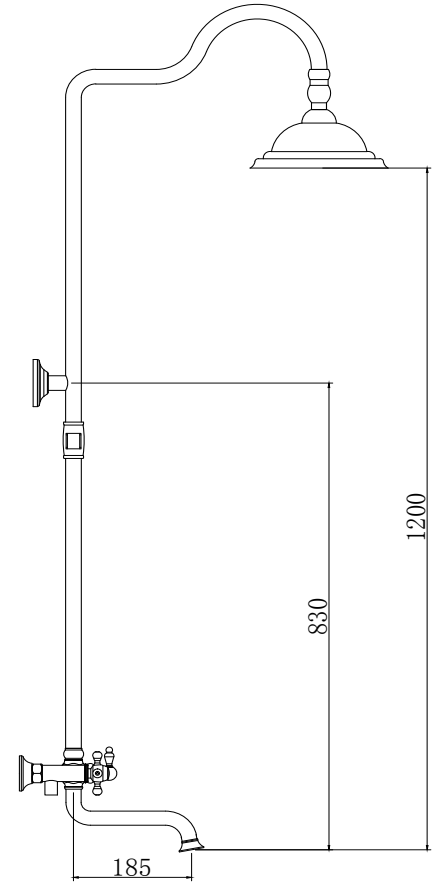

DUŞ SETİ

150 cm Spiral Hortum
120 cm Sürgü Boru Uzunluğu
Tek Fonksiyonlu El Duşu
İdeal Çalışma Basıncı 5 Bar
Su Akış Miktarı Dakikada 10-12 Lt.

Teknik Çizim: