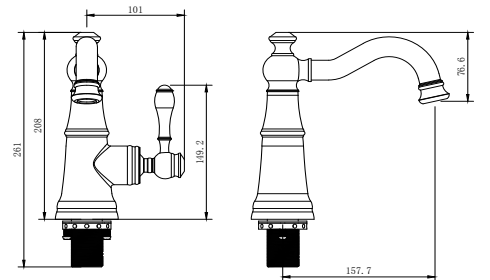

TOPKAPI

LAVABO ARMATÜRÜ

Seramik Kartuş
%100 Pirinç
İdeal Çalışma Basıncı 5 Bar
Su Akış Miktarı Dakikada 10-12 Lt.

Teknik Çizim:

KUĞU LAVABO ARMATÜRÜ

Seramik Kartuş
%100 Pirinç
İdeal Çalışma Basıncı 5 Bar
Su Akış Miktarı Dakikada 10-12 Lt.

Teknik Çizim: