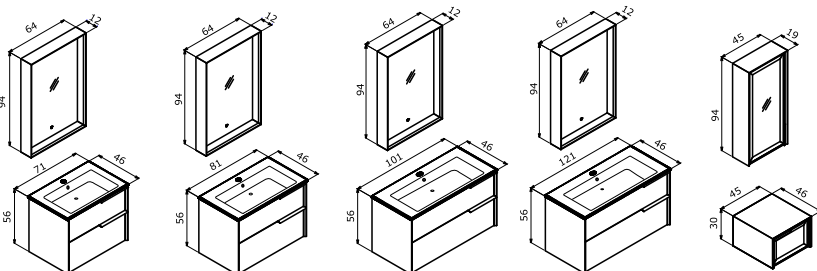

4.710 TL
6.330 TL

NUVOLA

-  Seramik Etajerli Lavabo
-  Gövde ve Çekmece; Parlak Lake MDF
-  Tam Açılır Frenli Çekmece
-  Frenli Kapak
-  LED Aydınlatmalı Ayna Dolabı

Parlak Antrasit Lake Parlak Beyaz Lake Parlak Gri Lake Parlak Kaşmir Lake