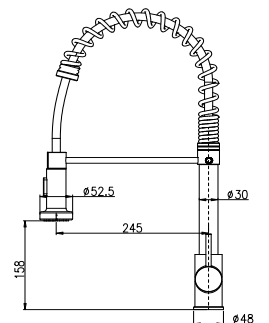

Seramik Kartuş
%100 Pirinç
İdeal Çalışma Basıncı 5 Bar
Su Akış Miktarı Dakikada 10-12 Lt.