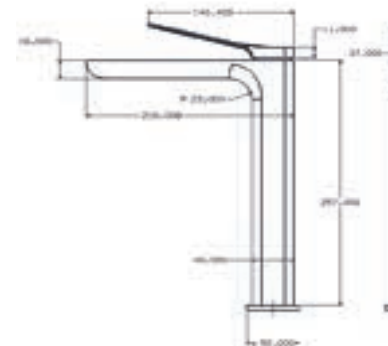

MODERNA

LAVABO ARMATÜRÜ

Seramik Kartuş
%100 Pirinç
İdeal Çalışma Basıncı 5 Bar
Su Akış Miktarı Dakikada 8-10 Lt.

Teknik Çizim:

YÜKSEK LAVABO ARMATÜRÜ

Seramik Kartuş
%100 Pirinç
İdeal Çalışma Basıncı 5 Bar
Su Akış Miktarı Dakikada 8-10 Lt.

Teknik Çizim: