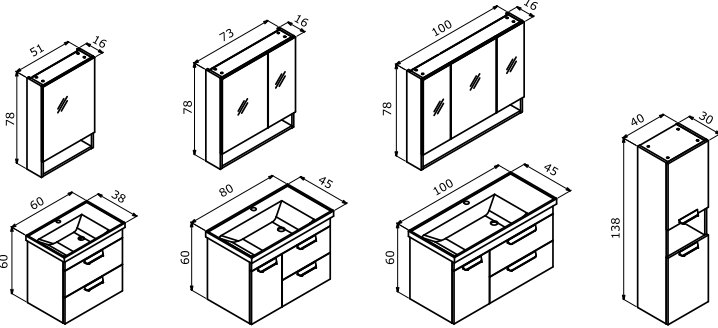

10.070 TL
7.085 TL
2.985 TL

NOVA 60 TAKIM

60 Alt Modül + Seramik Lavabo
55 Üst Modül

7.645 TL
5.135 TL
2.510 TL

NOVA 40 BOY DOLABI (Sağ-Sol)

2.960 TL

NOVENTA

-  Seramik Etajerli Lavabo
-  Gövde ve Çekmece; Melamin MDF Füme Camlı Metal Çekmece
-  o Tam Açılır Frenli Çekmece
-  o Frenli Kapak
-  o Dokunmatik Sensörlü IP67 LED'li Ayna
-  o Temperli Cam Çekmece ve Raf