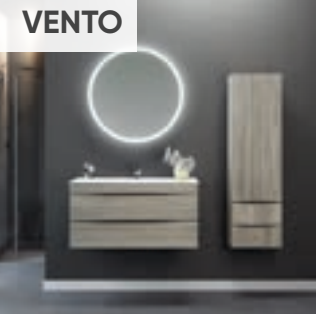

VENTO

Seramik Etajerli Lavabo

o Tam Açılır Frenli Çekmece

Gövde ve Çekmece; Melamin Yonga Levha

o Frenli Kapak

o Bölmeli Çekmece İçİ

o Dokunmatik Sensörlü LEDli Ayna

VENTO 100 TAKIM

100 Alt Modül + Seramik Lavabo
Ø80 LED'li Yuvarlak Ayna

16.990 TL

11.765 TL

5.225 TL

VENTO 80 TAKIM

80 Alt Modül + Seramik Lavabo
Ø80 LED'li Yuvarlak Ayna

15.650 TL

10.425 TL

5.225 TL

VENTO 60 TAKIM

60 Alt Modül + Seramik Lavabo
60x80 LED'li Elips Ayna

14.640 TL

9.760 TL

4.880 TL

VENTO 40 BOY DOLABI (Sağ-Sol)

7.640 TL

YALIKÖY

Tezgaah Üstü Seramik Lavabo

o Tam Açılır Frenli Çekmece

Gövde; High Gloss MDF, Çekmece; Alüminyum Çerçevesi Füme Cam Kapak

o Frenli Kapak

o LED Aydınlatmalı Ayna

YALIKÖY 90 TAKIM

90 Alt Modül + Seramik Lavabo
90x60 LED'li Ayna

13.875 TL

10.230 TL

3.645 TL

YALIKÖY 30 BOY DOLABI

6.080 TL