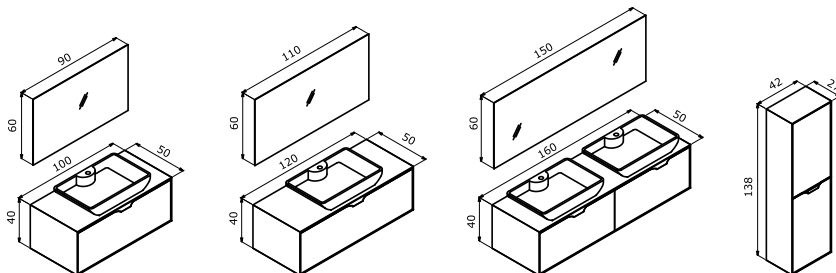

-  Tezgaah Üstü Seramik Lavabo
-  Gövde ve Çekmece; Melamin MDF
-  o Tam Açılır Frenli Çekmece
-  o Bölmeli Çekmece İçi
-  o Gizli Çekmece
-  o Frenli Kapak
-  o LED Aydınlatmalı Ayna

MONO 160 TAKIM

160 Alt Modül + Seramik Çift Lavabo
150x60 LED'li Ayna