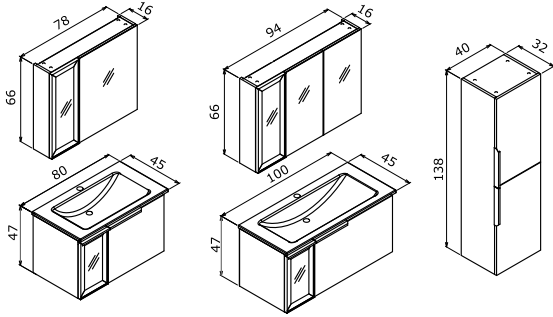

PURE

- Seramik Etajerli Lavabo
- Gövde ve Çekmece; Mat Lake MDF Füme Nervürlü Metal Çerçevesi Cam Kapak
- o Tam Açılır Frenli Çekmece
- o Frenli Kapak
- o Led Aydınlatmalı Çekmece İçi
- o Ayna Dolabı

PURE 100 TAKIM

100 Alt Modül + Seramik Lavabo
100 Üst Modül

21.595 TL

11.495 TL

10.100 TL

PURE 80 TAKIM

80 Alt Modül + Seramik Lavabo
80 Üst Modül

19.325 TL

9.965 TL

9.360 TL

PURE 40 BOY DOLABI (Sağ-Sol)

8.610 TL

SALERNO

- Tezgah Üstü Seramik Lavabo
- Gövde; Melamin MDF, Çekmece; Mat UV Lac Melamin MDF
- o Tam Açılır Frenli Çekmece
- o Frenli Kapak
- o Temperli Cam Tezgah
- o IP67 LED Aydınlatmalı Ayna

SALERNO 95 TAKIM

95 Alt Modül + Seramik Lavabo
30 Asma Üst Modül
ORK1002A 40x93 LED'li Ayna

20.905 TL

12.020 TL

3.535 TL

5.350 TL

SALERNO 75 TAKIM

95 Alt Modül + Seramik Lavabo
30 Asma Üst Modül
ORK1002A 40x93 LED'li Ayna

17.825 TL

10.000 TL

3.535 TL

4.290 TL

SALERNO 60 TAKIM

65 Alt Modül + Seramik Lavabo
ORK1003A+ 55x100 LED'li Ayna

15.040 TL

9.295 TL

5.745 TL

SALERNO 40 BOY DOLABI

5.555 TL

SU

- Seramik Etajerli Lavabo
- Gövde ve Çekmece; Thermoform PVC MDF
- o Tam Açılır Frenli Çekmece
- o Frenli Kapak
- o Ayna Dolabı

SU 100 TAKIM

100 Alt Modül + Seramik Lavabo
100 Üst Modül

14.050 TL

10.495 TL

3.555 TL

SU 80 TAKIM

80 Alt Modül + Seramik Lavabo
75 Üst Modül

11.340 TL

8.670 TL

2.670 TL

SU 40 BOY DOLABI
DEMONTÉ (Sağ-Sol)

6.080 TL