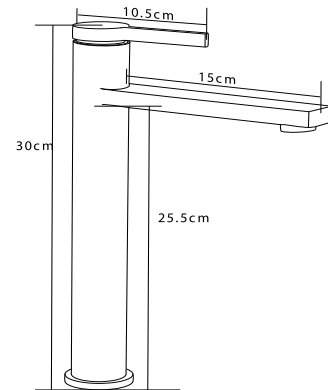

QA 9133 B
Siyah
4.200 TL

QA 9133 W
Beyaz
4.200 TL

QA 9133 C
Krom
3.800 TL

Seramik Kartuş
Zamak Kumanda Kolu
Gövde; %100 Pirinç
İdeal Çalışma Basıncı 5 Bar
Su Akış Miktarı Dakikada 8-10 Lt.

YENİ

QUATTRO

%100 Pirinç
Nikel Üzeri Krom Kaplama
Siyah & Beyaz Elektrostatik Boya