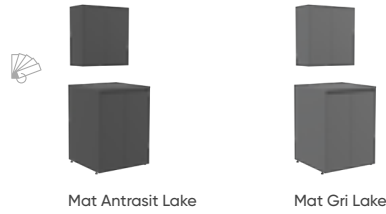

SEDİR 70 ÇMD TAKIM (LAKE)

70 ÇMD Kapaklı Alt Modül (Demonte)
65 ÇMD Kapaklı Üst Modül (Demonte)

9.370 TL
5.270 TL
4.100 TL