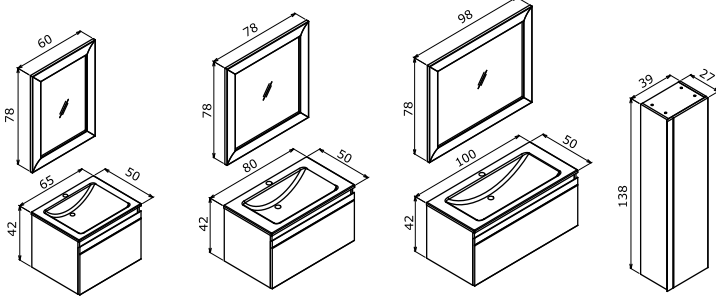

4.525 TL
3.570 TL
955 TL

BOSTON

-  Seramik Etajerli Lavabo
 -  Gövde; Melamin Yonga Levha Ayna ve Çekmece; PVC Kaplı MDF
 -  o Tam Açılır Frenli Çekmece
 -  o Frenli Kapak
 -  o Çerçevesiz Ekolojik Ayna
- 
Beyaz Gümüş