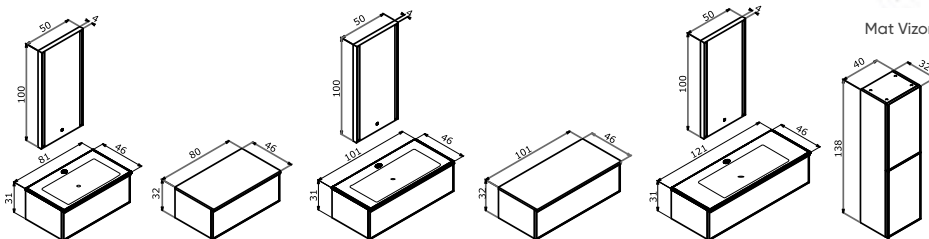

URBAN 120 TAKIM **37.660 TL**
120 Alt Modül + Seramik Lavabo 28.970 TL
ORK1008B 60x100 LED'li Ayna 8.690 TL

URBAN 100 TAKIM **32.885 TL**
100 Alt Modül + Seramik Lavabo 24.195 TL
ORK1008B 60x100 LED'li Ayna 8.690 TL

URBAN 80 TAKIM **29.270 TL**
80 Alt Modül + Seramik Lavabo 20.580 TL
ORK1008B 60x100 LED'li Ayna 8.690 TL

URBAN 100 YAN MODUL **19.800 TL**
URBAN 80 YAN MODUL **17.990 TL**

URBAN 40 BOY DOLABI **20.725 TL**

ORK1010A 30x170 LED'Lİ AYNA **4.810 TL**
ORK1010A 30x207 LED'Lİ AYNA **6.460 TL**

URB 1002B 50 HAVLULUKLU ETAJER **4.400 TL**
URB 1001B 50 ETAJER **3.800 TL**