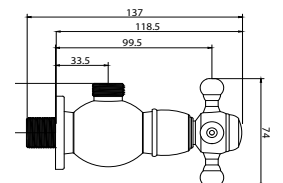

DUŞ SETİ

TR 2400 G
Altın (PVD)
16.000 TL

TR 2400 R
Rose (PVD)
16.000 TL

TR 1400 C
Krom
12.000 TL

150 cm Spiral Hortum
120 cm Sürgü Boru Uzunluğu
Tek Fonksiyonlu El Duşu
İdeal Çalışma Basıncı 5 Bar
Su Akış Miktarı Dakikada 10-12 Lt.