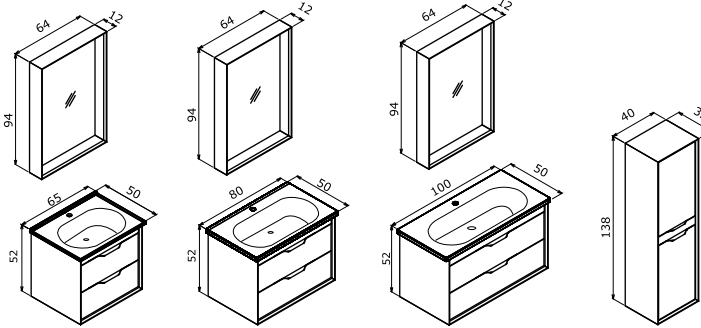

CLAY 100 TAKIM (ÇİFT ÇEKMECELİ)	14.445 TL
100 Alt Modül + Cam Tezgahlı Lavabo	10.100 TL
Noventa 64x94 LED'li Üst Modül	4.345 TL
CLAY 80 TAKIM (ÇİFT ÇEKMECELİ)	13.185 TL
80 Alt Modül + Cam Tezgahlı Lavabo	8.840 TL
Noventa 64x94 LED'li Üst Modül	4.345 TL
CLAY 65 TAKIM (ÇİFT ÇEKMECELİ)	12.125 TL
65 Alt Modül + Cam Tezgahlı Lavabo	7.780 TL
Noventa 64x94 LED'li Üst Modül	4.345 TL
CLAY 40 BOY DOLABI (Sağ-Sol)	6.910 TL