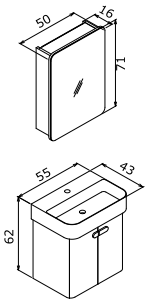

ORBIT

-  Seramik Etajerli Lavabo
-  Gövde ve Çekmece; Parlak Lake MDF
-  Frenli Kapak
-  Ayna Dolabı

Parlak Cappucino Lake Parlak Gri Lake

- ORBIT 55 TAKIM** 10.755 TL
55 Alt Modül + Seramik Lavabo 7.535 TL
50 Üst Modül 3.220 TL