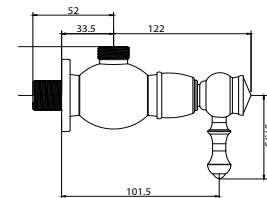

TP 181 G
Altın (PVD)
1.600 TL

TP 191 R
Rose (PVD)
1.600 TL

TP 161 B
Siyah Antik
1.500 TL

TP 171 C
Krom
1.200 TL

23mm Salmastra

DUŞ SETİ

TP 1440 G
Altın (PVD)
16.000 TL

TP 1460 R
Rose (PVD)
16.000 TL