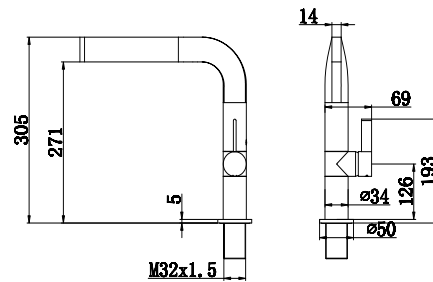

ALICE

LAVABO ARMATÜRÜ

Seramik Kartuş
%100 Pirinç
İdeal Çalışma Basıncı 5 Bar
Su Akış Miktarı Dakikada 10-12 Lt.

YÜKSEK LAVABO ARMATÜRÜ

Seramik Kartuş
%100 Pirinç
İdeal Çalışma Basıncı 5 Bar
Su Akış Miktarı Dakikada 10-12 Lt.

EVİYE ARMATÜRÜ

Seramik Kartuş
%100 Pirinç
İdeal Çalışma Basıncı 5 Bar
Su Akış Miktarı Dakikada 10-12 Lt.