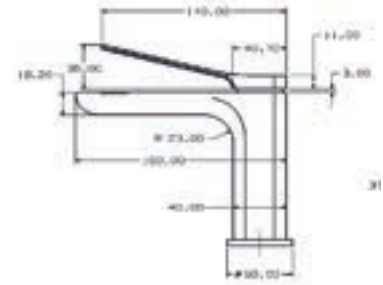

MODERNA

LAVABO ARMATÜRÜ

Seramik Kartuş
%100 Pirinç
İdeal Çalışma Basıncı 5 Bar
Su Akış Miktarı Dakikada 8-10 Lt.

Teknik Çizim:

YÜKSEK LAVABO ARMATÜRÜ

Seramik Kartuş
%100 Pirinç
İdeal Çalışma Basıncı 5 Bar
Su Akış Miktarı Dakikada 8-10 Lt.

Teknik Çizim: