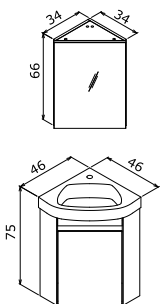

ZAG 45 TAKIM

45 Alt Modül + Seramik Lavabo
45 Üst Modül

7.640 TL

4.900 TL

2.740 TL