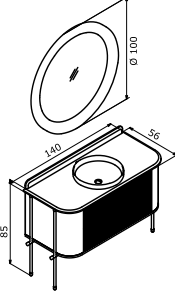

FELICE 140 TAKIM (METAL AYAKLI)

140 Alt Modül + Seramik Lavabo
Ø100 LED'li Yuvarlak Ayna

126.045 TL

113.000 TL

13.045 TL

FELICE 120 TAKIM (METAL AYAKLI)

120 Alt Modül + Seramik Lavabo
Ø100 LED'li Yuvarlak Ayna

118.360 TL

105.315 TL

13.045 TL

FELICE 100 TAKIM (METAL AYAKLI)

100 Alt Modül + Seramik Lavabo
Ø100 LED'li Yuvarlak Ayna

112.485 TL

99.440 TL

13.045 TL

FELICE 43 BOY DOLABI

12.825 TL