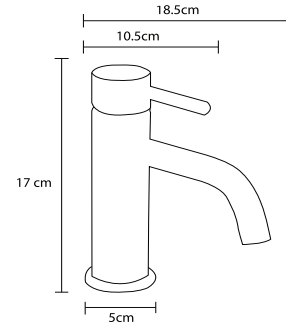

İdeal Çalışma Basıncı 5 Bar
Su Akış Miktarı Dakikada 10-12 Lt.