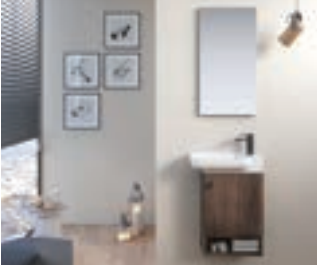

BEGONYA

1. Seramik Etajerli Lavabo
   - Gövde ve Kapak; Melamin Yonga Levha
   - o Frenli Kapak
   - o Ekolojik Ayna
2. Irony

   Legnano

   Navaro