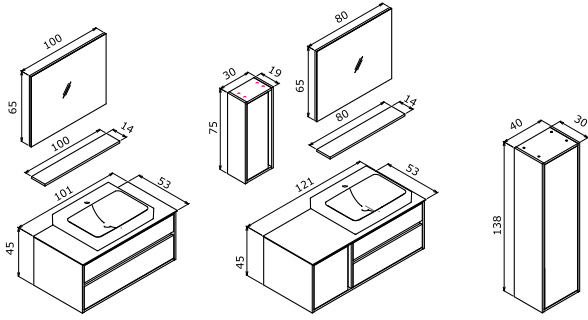

Beyaz

İrony / Beyaz

VERONA 40 BOY DOLABI (Sağ-Sol)

3.085 TL