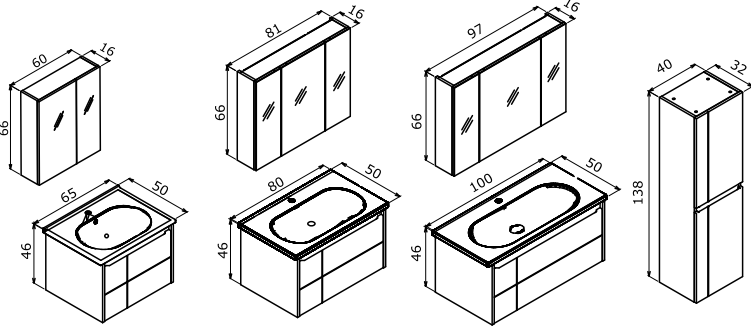

Mat Antrasit Lake

Mat Beyaz Lake