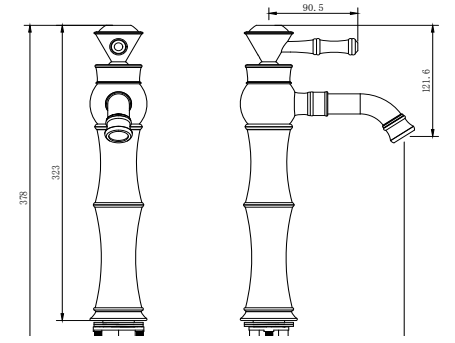

TOPKAPI

YÜKSEK LAVABO ARMATÜRÜ

Seramik Kartuş
%100 Pirinç
İdeal Çalışma Basıncı 5 Bar
Su Akış Miktarı Dakikada 10-12 Lt.

Teknik Çizim:

KITCHEN FAUCET / BANYO ARMATÜRÜ

Döner Borulu
Seramik Kartuş
%100 Pirinç
İdeal Çalışma Basıncı 5 Bar
Su Akış Miktarı Dakikada 8-10 Lt.