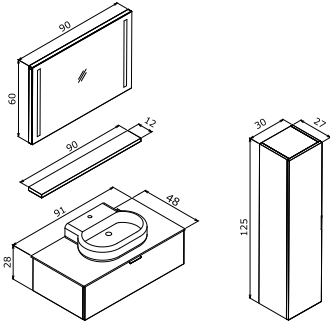

VENTO

Seramik Etajerli Lavabo

o Tam Açılır Frenli Çekmece

Gövde ve Çekmece; Melamin Yonga Levha

o Frenli Kapak

o Bölmeli Çekmece İçİ

o Dokunmatik Sensörlü LEDli Ayna

VENTO 100 TAKIM

100 Alt Modül + Seramik Lavabo
Ø80 LED'li Yuvarlak Ayna

16.990 TL

11.765 TL

5.225 TL

VENTO 80 TAKIM

80 Alt Modül + Seramik Lavabo
Ø80 LED'li Yuvarlak Ayna

15.650 TL

10.425 TL

5.225 TL

VENTO 60 TAKIM

60 Alt Modül + Seramik Lavabo
60x80 LED'li Elips Ayna

14.640 TL

9.760 TL

4.880 TL

VENTO 40 BOY DOLABI (Sağ-Sol)

7.640 TL

YALIKÖY

Tezgaah Üstü Seramik Lavabo

o Tam Açılır Frenli Çekmece

Gövde; High Gloss MDF, Çekmece; Alüminyum Çerçevesi Füme Cam Kapak

o Frenli Kapak

o LED Aydınlatmalı Ayna

YALIKÖY 90 TAKIM

90 Alt Modül + Seramik Lavabo
90x60 LED'li Ayna

13.875 TL

10.230 TL

3.645 TL

YALIKÖY 30 BOY DOLABI

6.080 TL