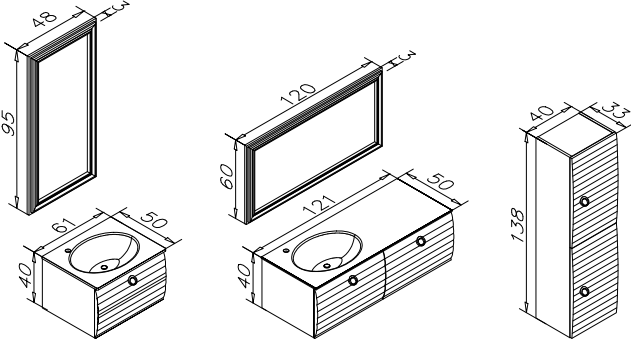

ANZER

-  Kahve Cam Tezgahlı Lavabo  o Tam Açılır Frenli Çekmece
-  Gövde ve Çekmece; Thermoform Yüzey veya Parlak Lake o Frenli Kapak
-  o Çerçevesiz Ekolojik Ayna

Ceviz

Parlak Beyaz Lake

ANZER 120 TAKIM	18.240 TL
120 Alt Modül + Cam Tezgahlı Lavabo	14.590 TL
120 Çerçevesiz Ayna	3.650 TL
ANZER 60 TAKIM	10.760 TL
60 Alt Modül + Cam Tezgahlı Lavabo	8.490 TL
50 Çerçevesiz Ayna	2.270 TL
ANZER 40 BOY DOLABI	7.640 TL
DEMONTE (Sağ-Sol)	