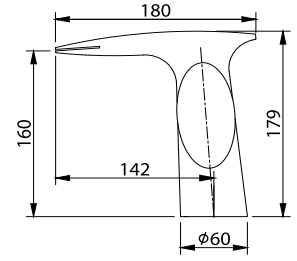

İdeal Çalışma Basıncı 5 Bar
Su Akış Miktarı Dakikada 8-10 Lt.

Teknik Çizim: