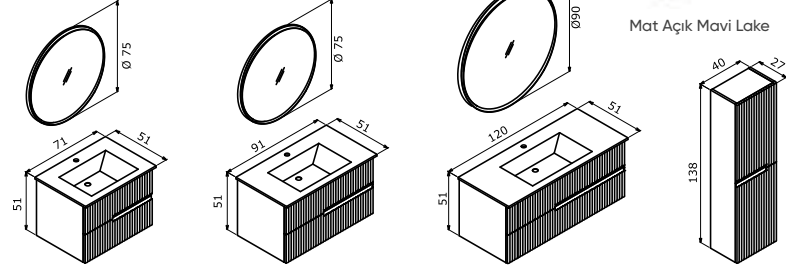

24.780 TL

19.280 TL
5.500 TL

MONO 40 BOY DOLABI (Sağ-Sol)

9.195 TL

MOONLIGHT

-  Seramik Etajerli Lavabo
-  Gövde ve Çekmece; Mat Lake MDF
-  o Tam Açılır Frenli Çekmece
-  o Frenli Kapak
-  o Bölmeli Çekmece İçi
-  o LED Aydınlatmalı Ayna