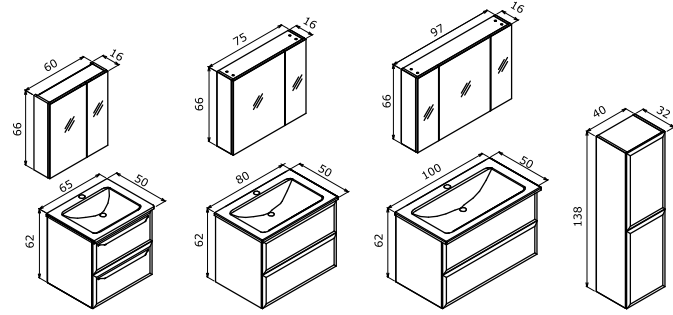

4.710 TL
6.330 TL

NUVOLA

-  Seramik Etajerli Lavabo
-  Gövde ve Çekmece; Parlak Lake MDF
-  Tam Açılır Frenli Çekmece
-  Frenli Kapak
-  LED Aydınlatmalı Ayna Dolabı

Parlak Antrasit Lake Parlak Beyaz Lake Parlak Gri Lake Parlak Kaşmir Lake