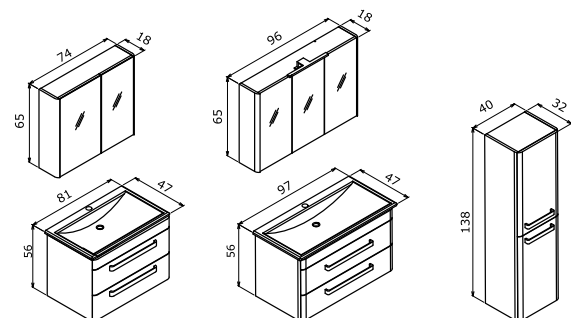

- **ROSE 100 TAKIM**
  100 Alt Modül + Seramik Lavabo
  96x65 Aplikli Üst Modül
  20.410 TL
  13.700 TL
  6.710 TL
- **ROSE 80 TAKIM**
  80 Alt Modül + Seramik Lavabo
  74x65 Aplikli Üst Modül
  17.950 TL
  12.020 TL
  5.930 TL
- **ROSE 40 BOY DOLABI (Sağ-Sol)**
  7.640 TL