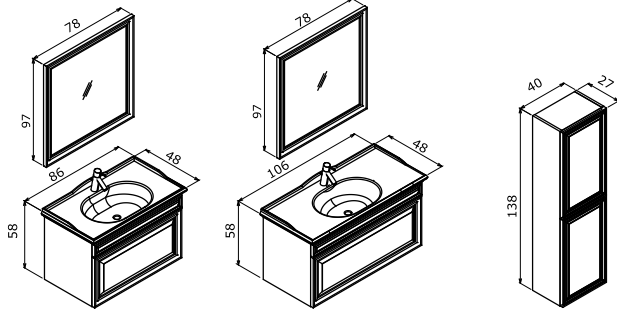

DESIGN 105 TAKIM

105 Alt Modül + Seramik Lavabo
78x97 Üst Modül

21.280 TL

12.930 TL
8.350 TL

DESIGN 85 TAKIM

80 Alt Modül + Seramik Lavabo
78x97 Üst Modül

19.690 TL

11.340 TL
8.350 TL

DESIGN 40 BOY DOLABI (Sağ-Sol)

7.640 TL