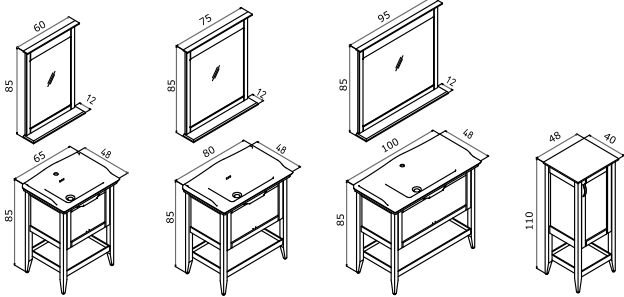

BASTLE 100 TAKIM **22.005 TL**
100 Alt Modül + Seramik Lavabo 13.855 TL
95 Üst Modül 8.150 TL

BASTLE 80 TAKIM **19.490 TL**
80 Alt Modül + Seramik Lavabo 12.585 TL
75 Üst Modül 6.905 TL

BASTLE 65 TAKIM **16.345 TL**
65 Alt Modül + Seramik Lavabo 10.430 TL
60 Üst Modül 5.915 TL

BASTLE 48 BOY DOLABI (Sağ-Sol) **9.820 TL**