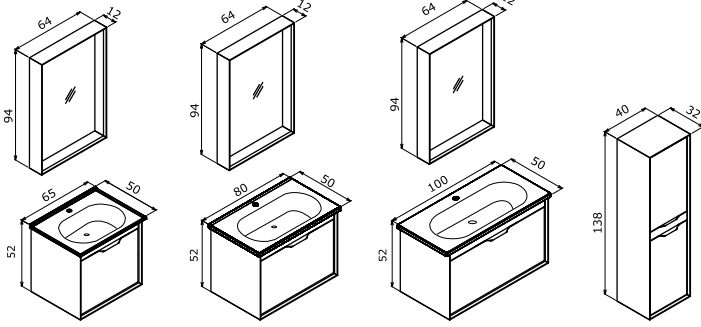

CLAY 100 TAKIM (TEK ÇEKMECELİ)	13.545 TL
100 Alt Modül + Cam Tezgahlı Lavabo	9.200 TL
Noventa 64x94 LED'li Üst Modül	4.345 TL
CLAY 80 TAKIM (TEK ÇEKMECELİ)	12.395 TL
80 Alt Modül + Cam Tezgahlı Lavabo	8.050 TL
Noventa 64x94 LED'li Üst Modül	4.345 TL
CLAY 65 TAKIM (TEK ÇEKMECELİ)	11.760 TL
65 Alt Modül + Cam Tezgahlı Lavabo	7.415 TL
Noventa 64x94 LED'li Üst Modül	4.345 TL
CLAY 40 BOY DOLABI (Sağ-Sol)	6.910 TL