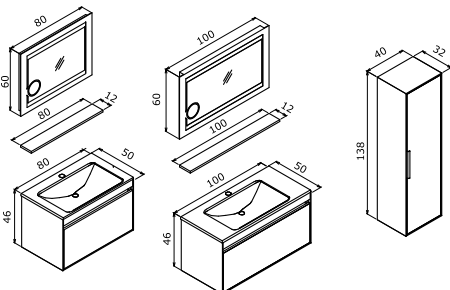

- **PATARA 100 TAKIM** 14.900 TL
  100 Alt Modül + Seramik Lavabo 8.505 TL
  TR9005 - 100x60 Büyüteçli LED'li Ayna 6.395 TL
- **PATARA 80 TAKIM** 13.515 TL
  80 Alt Modül + Seramik Lavabo 7.585 TL
  TR9004 - 80x60 Büyüteçli LED'li Ayna 5.930 TL
- **PATARA 40 BOY DOLABI (Sağ-Sol)** 4.520 TL