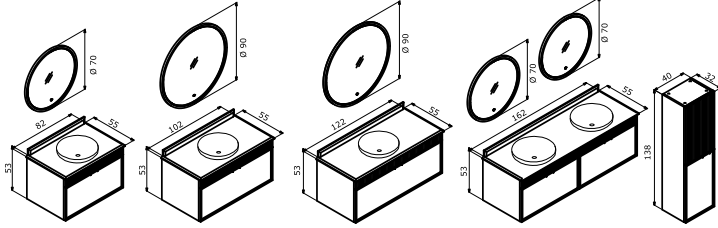

MOLINO 160 TAKIM **73.950 TL**
160 Alt Modül + Seramik Çift Lavabo 55.920 TL
ORK1004B+ Ø70 LED'li Ayna 9.015 TL
ORK1004B+ Ø70 LED'li Ayna 9.015 TL

MOLINO 120 TAKIM **58.375 TL**
120 Alt Modül + Seramik Lavabo 48.495 TL
ORK1004B+ Ø90 LED'li Ayna 9.880 TL

MOLINO 100 TAKIM **46.150 TL**
100 Alt Modül + Seramik Lavabo 36.270 TL
ORK1004B+ Ø90 LED'li Ayna 9.880 TL

MOLINO 40 BOY DOLABI (Sağ-Sol) **9.580 TL**