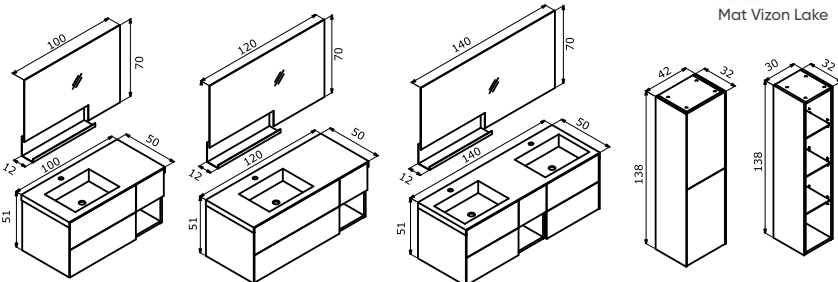

50.855 TL

42.320 TL
6.415 TL
2.120 TL

MILANO 30 BOY DOLABI

6.465 TL

MILANO 42 BOY DOLABI (Sağ-Sol)

8.990 TL

MOLINO

- Yarı Gömme Seramik Lavabo Mermer Tezgah
- Gövde ve Çekmece; Mat Lake MDF, Metal ve Cam Yanaklı Özel Çekmece, Çekmece İçi Deri Kaplama
- Tam Açılır Frenli Çekmece
- Frenli Kapak
- Dokunmatik Sensörlü IP67 LED'li Ayna,
- Temperli Füme Cam Raf