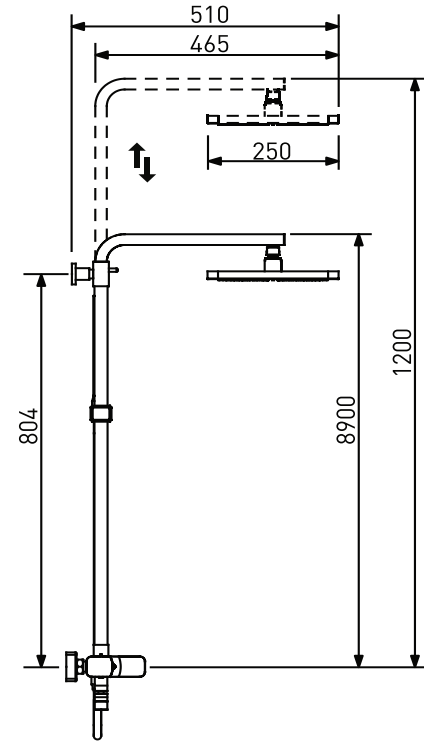

Teknik Çizim:

ZGM 5570 B
Siyah
14.000 TL

ZGM 5570 W
Beyaz
14.000 TL

MODERNA

LAVABO ARMATÜRÜ

MDR 73106 BG
Fırça Altın (PVD)
4.600 TL

MDR 73106 GR
Fırça Gri (PVD)
4.600 TL

MDR 73106 B
Siyah
3.800 TL