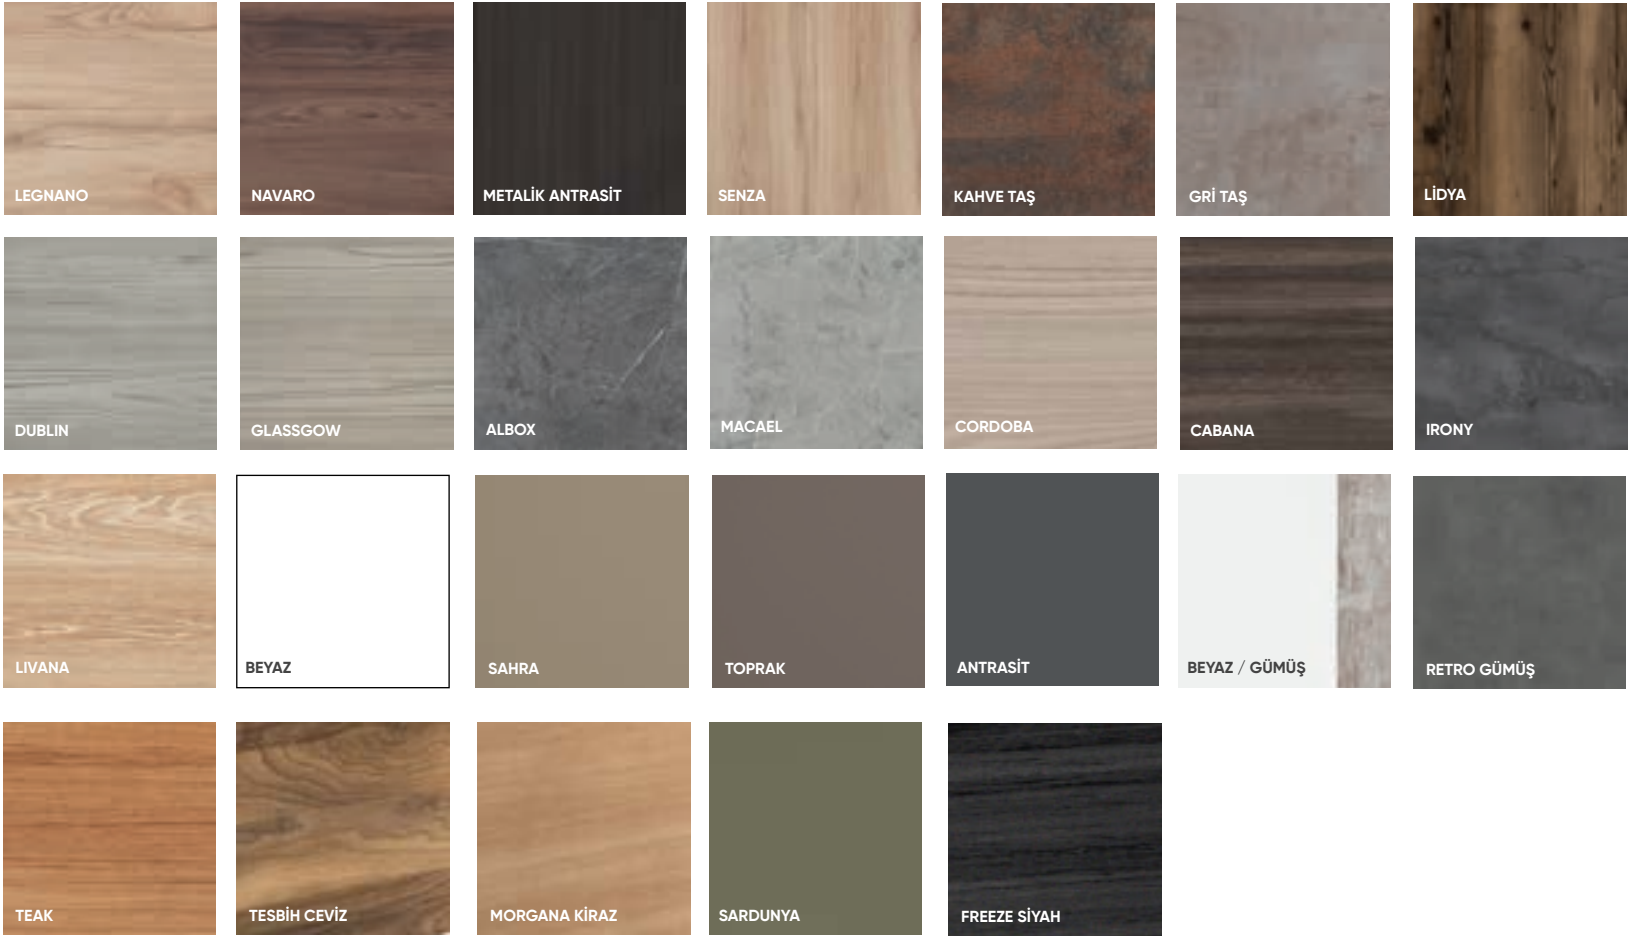

MELAMİN KAPLAMA