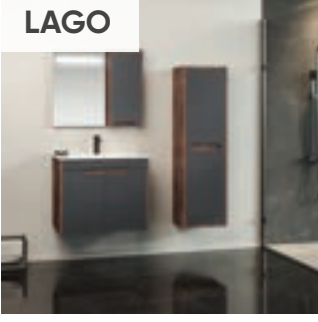

LAGO

- Seramik Etajerli Lavabo
- o Frenli Kapak
- Gövde; Melamin Yonga Levha Kapak; Parlak Lake MDF
- o LED Aydınlatmalı Ayna

LİKYA

- Seramik Etajerli Lavabo
- o Tam Açılır Frenli Çekmece
- Gövde ve Çekmece; Mat Lake MDF
- o Frenli Kapak
- o LED'li Ayna Dolabı

LİMPO ÇEKMECELİ

- Seramik Etajerli Lavabo
- o Tam Açılır Frenli Çekmece
- Gövde ve Çekmece; Mat Lake MDF
- o Frenli Kapak
- o Dokunmatik Sensörlü IP67 LED'li Ayna

LAGO 100 TAKIM **11.275 TL**
100 Alt Modül + Cam Tezgahlı Lavabo 5.565 TL
30 Asma Üst Dolap 2.265 TL
TR9009C - 60x65 LED'li Bergama Ayna 3.445 TL

LAGO 85 TAKIM **10.450 TL**
100 Alt Modül + Cam Tezgahlı Lavabo 5.035 TL
30 Asma Üst Dolap 2.265 TL
TR9009B - 45x65 LED'li Bergama Ayna 3.150 TL

LAGO 75 TAKIM **9.750 TL**
100 Alt Modül + Cam Tezgahlı Lavabo 4.335 TL
30 Asma Üst Dolap 2.265 TL
TR9009B - 45x65 LED'li Bergama Ayna 3.150 TL

LAGO 40 BOY DOLABI DEMONTE (Sağ-Sol) **4.100 TL**

LİKYA 100 TAKIM **12.825 TL**
100 Alt Modül + Seramik Lavabo 7.510 TL
95 Üst Modül 5.315 TL

LİKYA 80 TAKIM **11.740 TL**
80 Alt Modül + Seramik Lavabo 6.780 TL
80 Üst Modül 4.960 TL

LİKYA 65 TAKIM **9.885 TL**
65 Alt Modül + Seramik Lavabo 5.525 TL
60 Üst Modül 4.360 TL

LİKYA 40 BOY DOLABI (Sağ-Sol) **6.080 TL**

LİMPO 100 ÇEKMECELİ TAKIM **15.405 TL**
100 Çekmeceli Alt Modül + Seramik Lvb. 10.420 TL
Ø75 LED'li Yuvarlak Ayna 4.985 TL

LİMPO 80 ÇEKMECELİ TAKIM **14.255 TL**
80 Çekmeceli Alt Modül + Seramik Lvb. 9.270 TL
Ø75 LED'li Yuvarlak Ayna 4.985 TL

LİMPO 35 BOY DOLABI DEMONTE (Sağ-Sol) **4.575 TL**