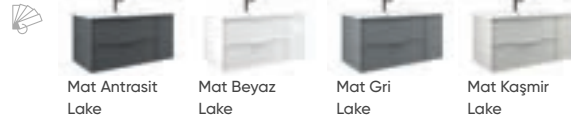

NEST

-  Seramik Etajerli Lavabo
-  Gövde ve Çekmece; Mat Lake MDF
-  o Tam Açılır Frenli Çekmece
-  o Frenli Kapak
-  o LED Aydınlatmalı Ayna

- NEST 120 TAKIM**
120 Alt Modül + Seramik Lavabo
Craft 120x60 LED'li Ayna
34.345 TL
23.555 TL
10.790 TL
- NEST 90 TAKIM**
90 Alt Modül + Seramik Lavabo
Craft 60x90 LED'li Ayna
24.500 TL
15.810 TL
8.690 TL
- NEST 70 TAKIM**
70 Alt Modül + Seramik Lavabo
Craft 60x90 LED'li Ayna
22.270 TL
13.580 TL
8.690 TL
- NEST 40 BOY DOLABI (Sağ-Sol)**
7.640 TL

ROSE

-  Seramik Etajerli Lavabo
-  Gövde ve Çekmece; Parlak Lake MDF
-  o Tam Açılır Frenli Çekmece
-  o Frenli Kapak
-  o IP44 Aplikli Ayna Dolabı

- ROSE 100 TAKIM**
100 Alt Modül + Seramik Lavabo
96x65 Aplikli Üst Modül
20.410 TL
13.700 TL
6.710 TL
- ROSE 80 TAKIM**
80 Alt Modül + Seramik Lavabo
74x65 Aplikli Üst Modül
17.950 TL
12.020 TL
5.930 TL
- ROSE 40 BOY DOLABI (Sağ-Sol)**
7.640 TL

SOLID

-  Seramik Etajerli Lavabo
-  Gövde ve Çekmece; Mat Lake MDF
-  Tam Açılır Frenli Çekmece
-  Frenli Kapak
-  Bas-Aç Kapak
-  Haret Sensörlü LED'li Ayna

**SOLID 120 TAKIM**

120 Alt Modül + Seramik Lavabo
Cube 65x100 LED'li Ayna