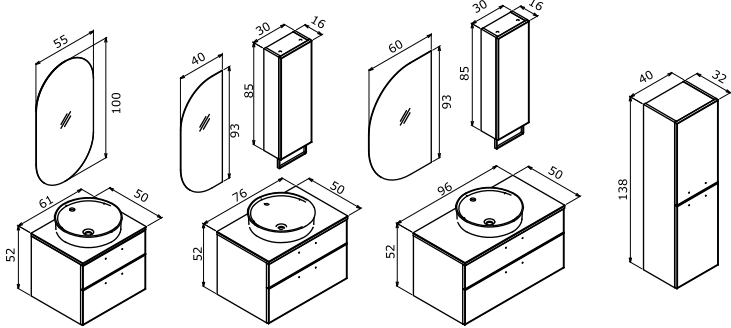

5.745 TL

SALERNO 40 BOY DOLABI

5.555 TL

SU

-  Seramik Etajerli Lavabo
-  Gövde ve Çekmece; Thermoform PVC MDF
-  o Tam Açılır Frenli Çekmece
-  o Frenli Kapak
-  o Ayna Dolabı

SU 100 TAKIM

100 Alt Modül + Seramik Lavabo
100 Üst Modül