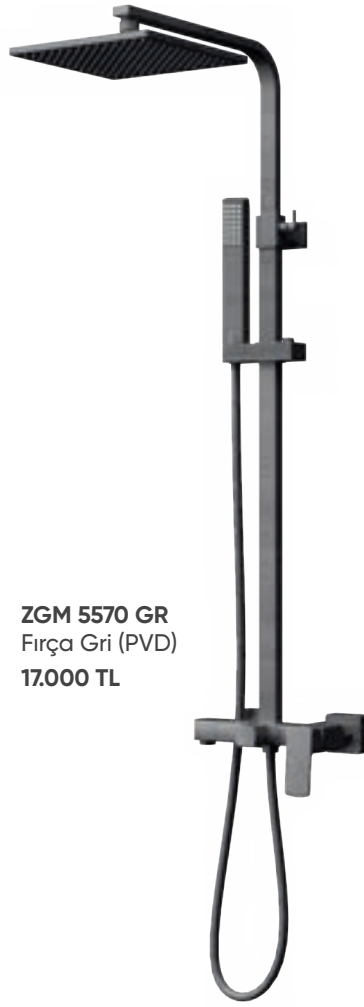

ZGM 5570 GR
Fırça Gri (PVD)
17.000 TL

Seramik Kartuş
%100 Pirinç
150 cm Spiral Hortum
120 cm Sürgü Boru Uzunluğu
Tek Fonksiyonlu El Duşu
İdeal Çalışma Basıncı 5 Bar
Su Akış Miktarı Dakikada 10-12 Lt.