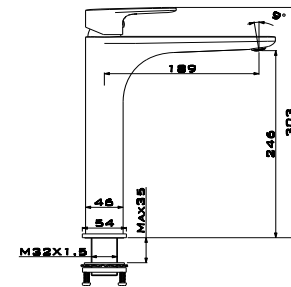

Tesisatta oluşabilecek her türlü kirliliğin armatüre zararını önlemek için ürünle birlikte filtrelili ara musluk kullanılması tavsiye edilir.