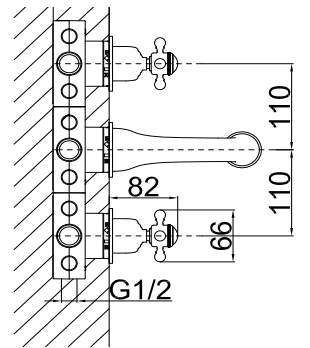

Seramik Kartuş
%100 Pirinç
İdeal Çalışma Basıncı 5 Bar
Su Akış Miktarı Dakikada 8-10 Lt.