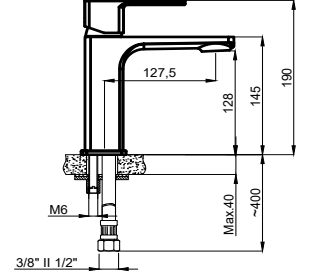

YENİ

BLOK

LAVABO ARMATÜRÜ

Seramik Kartuş
%100 Piriç
İdeal Çalışma Basıncı 3 Bar
Su Akış Miktarı Dakikada 9 Lt.

YÜKSEK LAVABO ARMATÜRÜ

Seramik Kartuş
%100 Piriç
İdeal Çalışma Basıncı 3 Bar
Su Akış Miktarı Dakikada 9 Lt.

BANYO ARMATÜRÜ

Seramik Kartuş
%100 Piriç
İdeal Çalışma Basıncı 3 Bar
Su Akış Miktarı Dakikada 9 Lt.