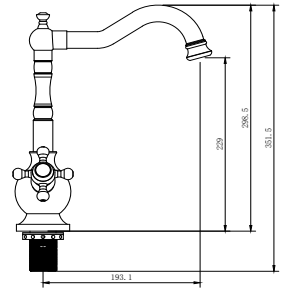

İdeal Çalışma Basıncı 5 Bar
Su Akış Miktarı Dakikada 8-10 Lt.

Teknik Çizim: