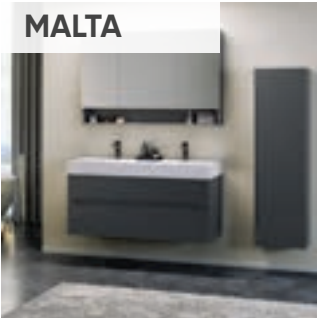

MALTA

- Seramik Etajerli Lavabo
- Gövde ve Çekmece; Mat Lake MDF
- o Tam Açılır Frenli Çekmece
- o Frenli Kapak
- o Bölmeli Çekmece İçi
- o Ayna Dolabı