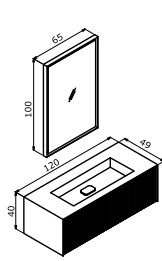

CUBE 160 TAKIM

160 Alt Modül + Akrlık Çift Lavabo
65x100 LED'li Ayna
65x100 LED'li Ayna

71.400 TL

49.130 TL

11.135 TL

11.135 TL

CUBE 120 TAKIM

120 Alt Modül + Akrlık Lavabo
65x100 LED'li Ayna

48.370 TL

37.235 TL

11.135 TL

CUBE 100 TAKIM

100 Alt Modül + Akrlık Lavabo
65x100 LED'li Ayna

45.020 TL

33.885 TL

11.135 TL

CUBE 80 TAKIM

80 Alt Modül + Akrlık Lavabo
65x100 LED'li Ayna

43.520 TL

32.385 TL

11.135 TL

CUBE 40 BOY DOLABI (Sağ-Sol)

26.845 TL