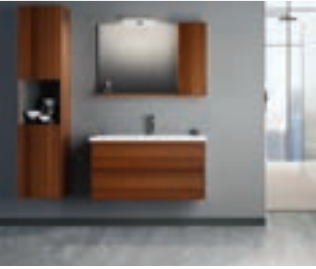

DÜDEN ÇEKMECELİ

- Seramik Etajerli Lavabo
- Gövde ve Çekmece; MDF Üzeri PVC Kaplama
- o Tam Açılır Frenli Çekmece
- o Frenli Kapak
- o Bölmeli Çekmece İçi
- o IP44 Aplikli Ayna Dolabı