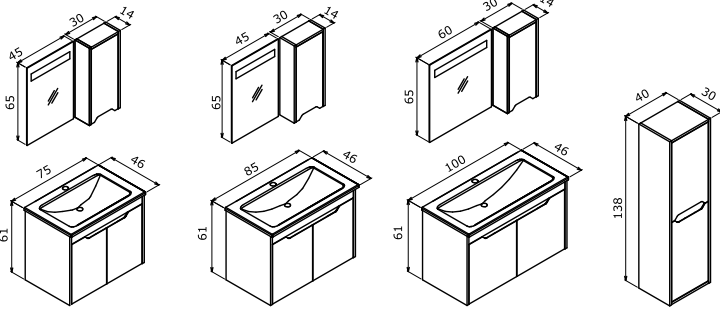

Kahve Taş /
Antrasit Lake

Kahve Taş /
Beyaz Lake