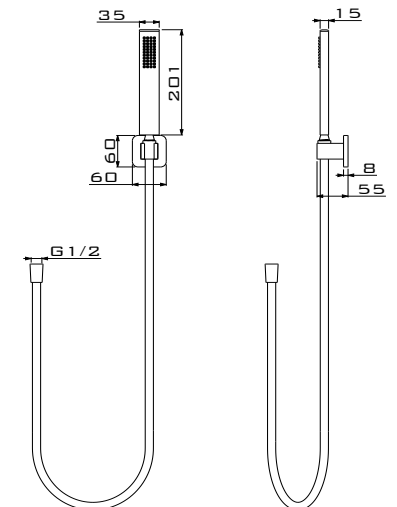

YENİ EL DUŞ SETİ

Pirinç El Duşu
Pirinç Mafsals
Paslanmaz Çelik Hortum