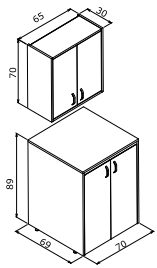

SEDİR 70 ÇMD TAKIM (LAKE)

70 ÇMD Kapaklı Alt Modül (Demonte)
65 ÇMD Kapaklı Üst Modül (Demonte)

9.370 TL
5.270 TL
4.100 TL