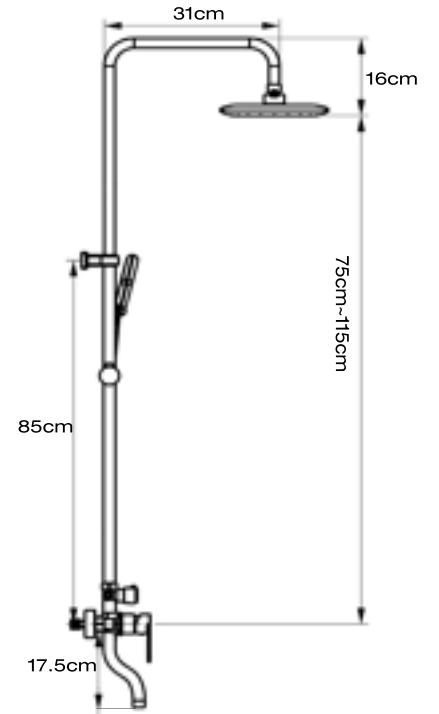

DUŞ SETİ

SH 8300 BG
Fırça Altın (PVD)
13.000 TL

SH 8300 GR
Fırça Gri
13.000 TL

SH 8300 B
Siyah
8.000 TL

SH 8300 W
Beyaz
8.000 TL

SH 8300 C
Krom
7.000 TL

Seramik Kartuş
Zamak Kumanda Kolu
Gövde; %100 Pirinç
150 cm Spiral Hortum
S201 Kalite Boru
ABS Plastik El Duşu ve Tepe Duşu
İdeal Çalışma Basıncı 5 Bar
Su Akış Miktarı Dakikada 10-12 Lt.