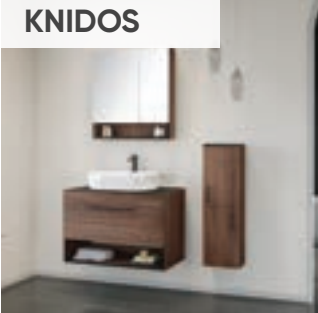

KNIDOS

- Tezgah Üstü Seramik Lavabo o Tam Açılır Frenli Çekmece
  o Frenli Kapak
- Gövde ve Çekmece; Melamin
  Yonga Levha, Temperli Cam
  Tezgah
- o LED Spotlu Ayna
  o Ayna Dolabı