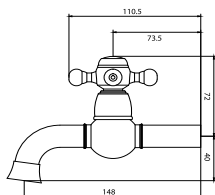

TRUVA

LAVABO ARMATÜRÜ

İdeal Çalışma Basıncı 5 Bar
Su Akış Miktarı Dakikada 8-10 Lt.

Teknik Çizim:

EVİYE ARMATÜRÜ

İdeal Çalışma Basıncı 5 Bar
Su Akış Miktarı Dakikada 8-10 Lt.

Teknik Çizim:

AÇ - KAPA MUSLUK

AÇ - KAPA ARA MUSLUK

7.6 mm Salmastra
Tesisat Bağlantısı G 1/2

7.6 mm Salmastra