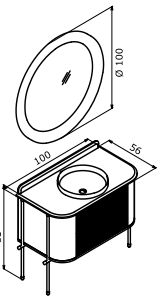

FELICE 140 TAKIM (METAL AYAKLI)

140 Alt Modül + Seramik Lavabo
Ø100 LED'li Yuvarlak Ayna

126.045 TL

113.000 TL

13.045 TL

FELICE 120 TAKIM (METAL AYAKLI)

120 Alt Modül + Seramik Lavabo
Ø100 LED'li Yuvarlak Ayna

118.360 TL

105.315 TL

13.045 TL

FELICE 100 TAKIM (METAL AYAKLI)

100 Alt Modül + Seramik Lavabo
Ø100 LED'li Yuvarlak Ayna

112.485 TL

99.440 TL

13.045 TL

FELICE 43 BOY DOLABI

12.825 TL