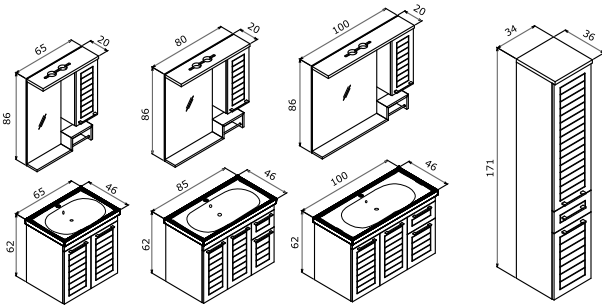

PERGE 100 TAKIM 100 Alt Modül + Seramik Lavabo 100 Üst Modül	10.770 TL 7.440 TL 3.330 TL
PERGE 85 TAKIM 85 Alt Modül + Seramik Lavabo 80 Üst Modül	9.390 TL 6.265 TL 3.125 TL
PERGE 65 TAKIM 65 Alt Modül + Seramik Lavabo 60 Üst Modül	7.390 TL 4.500 TL 2.890 TL
PERGE 34 RAFLI BOY DOLABI (Sağ-Sol)	4.520 TL
PERGE 34 SEPETLİ BOY DOLABI (Sağ-Sol)	6.080 TL