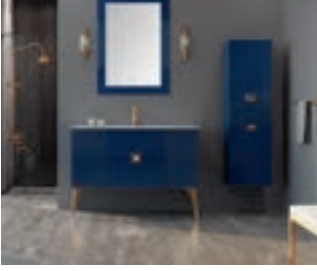

ADRIA

- Seramik Etajerli Lavabo
- Gövde ve Çekmece; Parlak Lake MDF
  Altın Ayak PVD Kaplama
- Tam Açılır Frenli Çekmece
- Bas-Aç Kapak
- Frenli Kapak
- Çerçevesiz Ekolojik Ayna