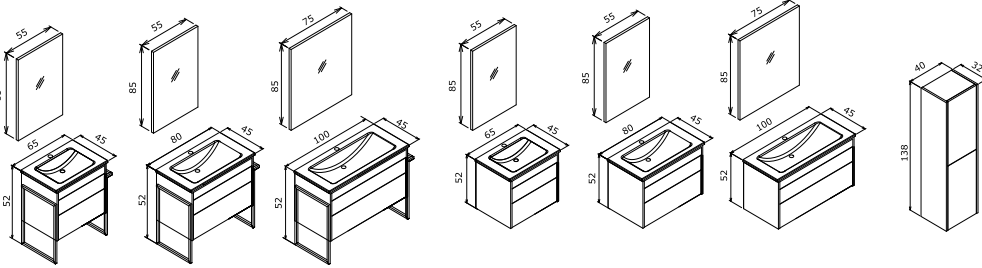

TRIO 100 ÇEKMECELİ AYAKLI TKM **11.060 TL**
100 Alt Modül Ayaklı + Seramik Lavabo 9.120 TL
Kestel 75x85 Alüminyum Çerçevesi Ayna 1.940 TL

TRIO 80 ÇEKMECELİ AYAKLI TKM **9.900 TL**
80 Alt Modül Ayaklı + Seramik Lavabo 8.190 TL
Capetown 55 Alüminyum Çerçevesi Ayna 1.710 TL

TRIO 65 ÇEKMECELİ AYAKLI TKM **9.010 TL**
65 Alt Modül Ayaklı + Seramik Lavabo 7.300 TL
Capetown 55 Alüminyum Çerçevesi Ayna 1.710 TL

TRIO 100 ÇEKMECELİ ASMA TKM **9.995 TL**
100 Alt Modül Asma + Seramik Lavabo 8.055 TL
Kestel 75x85 Alüminyum Çerçevesi Ayna 1.940 TL

TRIO 80 ÇEKMECELİ ASMA TKM **8.835 TL**
80 Alt Modül Asma + Seramik Lavabo 7.125 TL
Capetown 55 Alüminyum Çerçevesi Ayna 1.710 TL

TRIO 65 ÇEKMECELİ ASMA TKM **7.945 TL**
65 Alt Modül Asma + Seramik Lavabo 6.235 TL
Capetown 55 Alüminyum Çerçevesi Ayna 1.710 TL

TRIO 40 BOY DOLABI DEMONTE (Sağ-Sol) **3.085 TL**