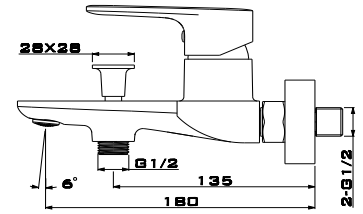

Seramik Kartuş
%100 Pirinç
İdeal Çalışma Basıncı 5 Bar
Su Akış Miktarı Dakikada 10-12 Lt.

Teknik Çizim: