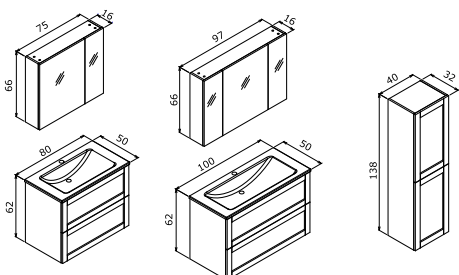

PURE

- Seramik Etajerli Lavabo
- Gövde ve Çekmece; Mat Lake MDF Füme Nervürlü Metal Çerçevesi Cam Kapak
- o Tam Açılır Frenli Çekmece
- o Frenli Kapak
- o Led Aydınlatmalı Çekmece İçi
- o Ayna Dolabı

PURE 100 TAKIM

100 Alt Modül + Seramik Lavabo
100 Üst Modül

21.595 TL

11.495 TL

10.100 TL

PURE 80 TAKIM

80 Alt Modül + Seramik Lavabo
80 Üst Modül

19.325 TL

9.965 TL

9.360 TL

PURE 40 BOY DOLABI (Sağ-Sol)

8.610 TL

SALERNO

- Tezgah Üstü Seramik Lavabo
- Gövde; Melamin MDF, Çekmece; Mat UV Lac Melamin MDF
- o Tam Açılır Frenli Çekmece
- o Frenli Kapak
- o Temperli Cam Tezgah
- o IP67 LED Aydınlatmalı Ayna

SALERNO 95 TAKIM

95 Alt Modül + Seramik Lavabo
30 Asma Üst Modül
ORK1002A 40x93 LED'li Ayna

20.905 TL

12.020 TL

3.535 TL

5.350 TL

SALERNO 75 TAKIM

95 Alt Modül + Seramik Lavabo
30 Asma Üst Modül
ORK1002A 40x93 LED'li Ayna

17.825 TL

10.000 TL

3.535 TL

4.290 TL

SALERNO 60 TAKIM

65 Alt Modül + Seramik Lavabo
ORK1003A+ 55x100 LED'li Ayna

15.040 TL

9.295 TL

5.745 TL

SALERNO 40 BOY DOLABI

5.555 TL

SU

- Seramik Etajerli Lavabo
- Gövde ve Çekmece; Thermoform PVC MDF
- o Tam Açılır Frenli Çekmece
- o Frenli Kapak
- o Ayna Dolabı

SU 100 TAKIM

100 Alt Modül + Seramik Lavabo
100 Üst Modül

14.050 TL

10.495 TL

3.555 TL

SU 80 TAKIM

80 Alt Modül + Seramik Lavabo
75 Üst Modül

11.340 TL

8.670 TL

2.670 TL

SU 40 BOY DOLABI
DEMONTÉ (Sağ-Sol)

6.080 TL