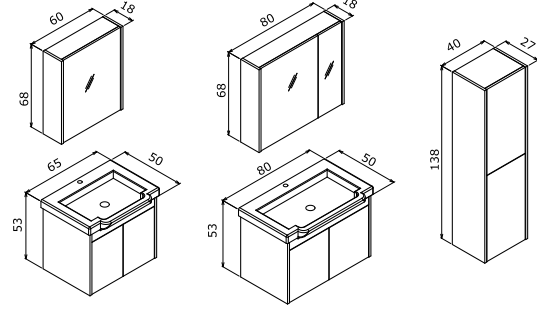

LUNA 80 TAKIM 80 Alt Modül + Seramik Lavabo 80 Üst Modül	7.640 TL 4.560 TL 3.080 TL
LUNA 65 TAKIM 65 Alt Modül + Seramik Lavabo 60 Üst Modül	6.080 TL 3.910 TL 2.170 TL
LUNA 40 BOY DOLABI DEMONTÉ	2.960 TL