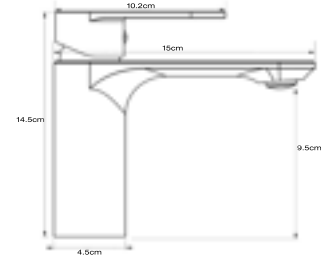

YENİ

SHARP

LAVABO ARMATÜRÜ

Seramik Kartuş
Zamak Kumanda Kolu
Gövde; %100 Pirinç
İdeal Çalışma Basıncı 5 Bar
Su Akış Miktarı Dakikada 8-10 Lt.

YÜKSEK LAVABO ARMATÜRÜ

Seramik Kartuş
Zamak Kumanda Kolu
Gövde; %100 Pirinç
İdeal Çalışma Basıncı 5 Bar
Su Akış Miktarı Dakikada 8-10 Lt.