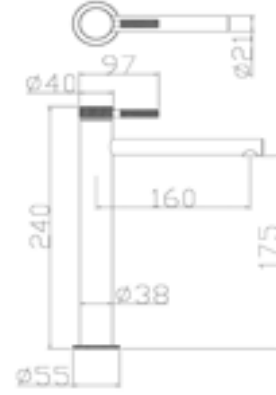

SLIM

LAVABO ARMATÜRÜ

Seramik Kartuş
%100 Piriç
İdeal Çalışma Basıncı 5 Bar
Su Akış Miktarı Dakikada 10-12 Lt.

YÜKSEK LAVABO ARMATÜRÜ

Seramik Kartuş
%100 Piriç
İdeal Çalışma Basıncı 5 Bar
Su Akış Miktarı Dakikada 10-12 Lt.