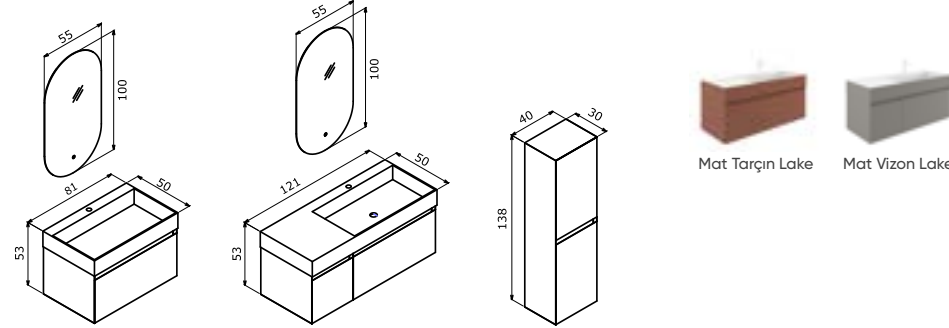

LUSSO 80 TAKIM

80 Alt Modül + Akrilik Lavabo
ORK1003C+ 55x100 LED'li Ayna

48.540 TL

41.800 TL
6.740 TL

LUSSO 40 BOY DOLABI (Sağ-Sol)

14.450 TL

MILANO

-  Akrilik Lavabo  o Tam Açılır Frenli Çekmece
-  Gövde ve Çekmece; Mat Lake MDF, Deri Kaplamalı Çekmece İçi, Temperli Füme Cam Raf o Bas-Aç Çekmece & Kapak
-  o Frenli Kapak
-  o LED Aydınlatmalı Ayna