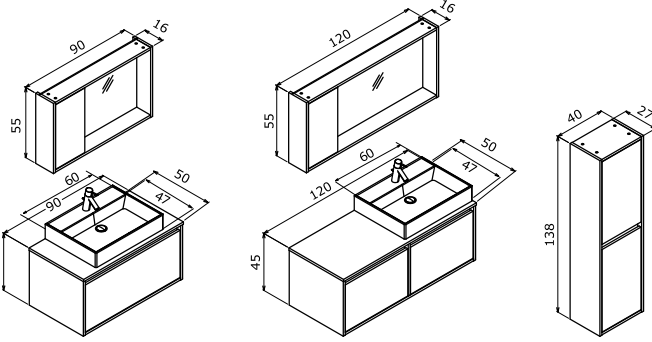

Irony / Antrasit Lavabo

Irony / Beyaz Lavabo

CANADA 120 TAKIM	15.525 TL
120 Alt Modül + Seramik Lavabo	11.355 TL
120 Üst Modül	4.170 TL
CANADA 90 TAKIM	13.875 TL
90 Alt Modül + Seramik Lavabo	9.950 TL
90 Üst Modül	3.925 TL
CANADA 40 BOY DOLABI	2.960 TL
DEMONTE (Sağ-Sol)