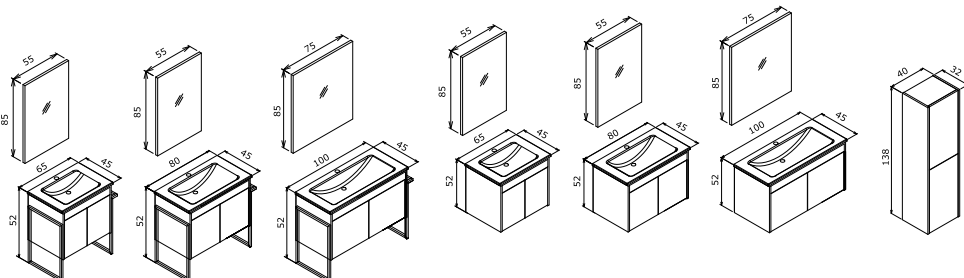

TRIO 40 BOY DOLABI DEMONTE (Sağ-Sol) **3.085 TL**

TRIO KAPAKLI

-  Seramik Etajerli Lavabo
-  Gövde ve Çekmece; Melamin MDF, Havluluklu, Metal Üzeri Kumlamalı Elektrostatik Boya
-  Tam Açılır Frenli Çekmece
-  Frenli Kapak
-  Alüminyum Çerçevesi Ekolojik Ayna