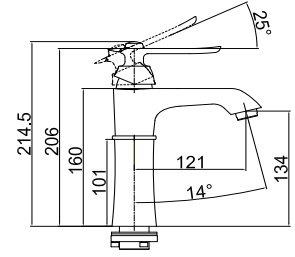

PREMIUM

LAVABO ARMATÜRÜ

Seramik Kartuş
%100 Pirinç
İdeal Çalışma Basıncı 5 Bar
Su Akış Miktarı Dakikada 8-10 Lt.

*Tesisatta oluşabilecek her türlü kirliliğin armatüre zararını önlemek için ürünle birlikte filtreli ara musluk kullanılması tavsiye edilir.

DUŞ SETİ

Seramik Kartuş
%100 Pirinç
150 cm Spiral Hortum
120 cm Sürgü Boru Uzunluğu
Tek Fonksiyonlu El Duşu
İdeal Çalışma Basıncı 5 Bar
Su Akış Miktarı Dakikada 10-12 Lt.