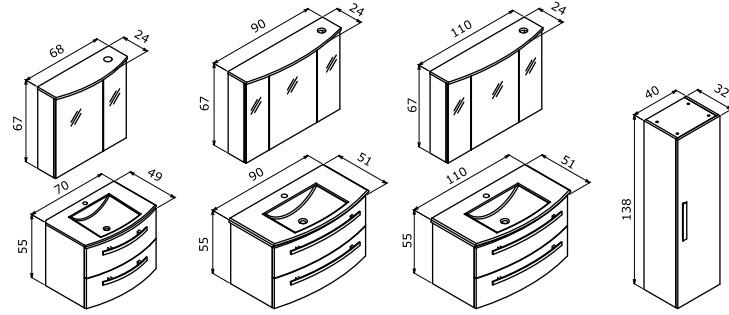

SU 40 BOY DOLABI
DEMONTÉ (Sağ-Sol)

6.080 TL

URLA

-  Seramik Etajerli Lavabo
-  Gövde ve Çekmece; Parlak Lake MDF
-  Tam Açılır Frenli Çekmece
-  Frenli Kapak
-  LED Aydınlatmalı Ayna Dolabı

URLA 110 TAKIM 110 Alt Modül + Seramik Lavabo 110 Üst Modül	22.620 TL 15.140 TL 7.480 TL
URLA 90 TAKIM 90 Alt Modül + Seramik Lavabo 90 Üst Modül	17.860 TL 12.210 TL 5.650 TL
URLA 70 TAKIM 70 Alt Modül + Seramik Lavabo 70 Üst Modül	15.560 TL 10.380 TL 5.180 TL
URLA 40 BOY DOLABI (Sağ-Sol)	4.520 TL