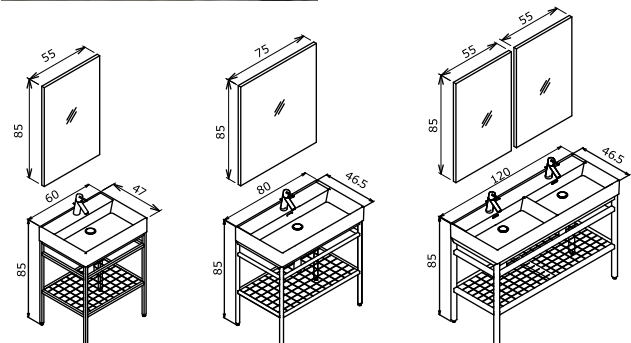

CAPETOWN

-  Tezgah Üstü Seramik Lavabo  o Tam Açılır Frenli Çekmece
-  Gövde; Metal üzeri kumlama elektrostatik boya o Frenli Kapak
-  o Alüminyum Çerçevesiz Ekolojik Ayna

Siyah Lavabo

Beyaz Lavabo

Krem Lavabo