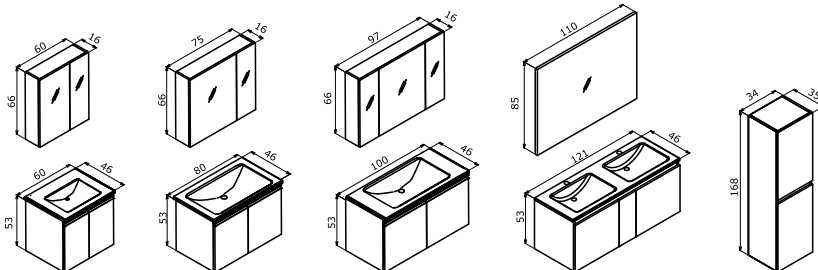

TERME 120 TAKIM (KAPAKLI)

120 Alt Modül + Seramik Çift Lavabo
110 Alüminyum Çerçevesi Ayna

11.750 TL

9.200 TL

2.550 TL

TERME 100 TAKIM (KAPAKLI)

100 Alt Modül + Seramik Lavabo
100 Apliksiz Üst Modül

10.065 TL

5.960 TL

4.105 TL

TERME 80 TAKIM (KAPAKLI)

80 Alt Modül + Seramik Lavabo
75 Apliksiz Üst Modül

8.610 TL

5.270 TL

3.340 TL

TERME 60 TAKIM (KAPAKLI)

60 Alt Modül + Seramik Lavabo
60 Apliksiz Üst Modül

7.050 TL

4.140 TL

2.910 TL

TERME 35 BOY DOLABI
(Sağ-Sol)

4.520 TL