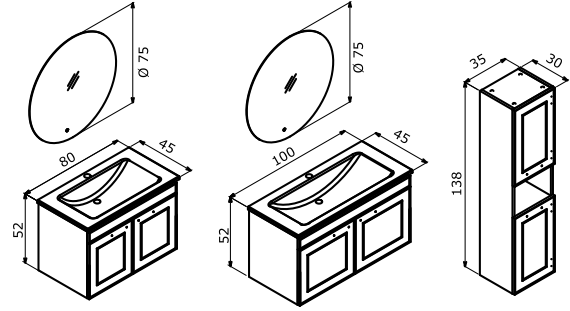

Mat Antrasit Lake   Mat Beyaz Lake

LİMPO 100 KAPAKLI TAKIM   **12.410 TL**
100 Kapaklı Alt Modül + Seramik Lvb.   7.425 TL
Ø75 LED'li Yuvarlak Ayna   4.985 TL

LİMPO 80 KAPAKLI TAKIM   **11.045 TL**
80 Kapaklı Alt Modül + Seramik Lvb.   6.060 TL
Ø75 LED'li Yuvarlak Ayna   4.985 TL

LİMPO 35 BOY DOLABI DEMONTE (Sağ-Sol)   **4.575 TL**