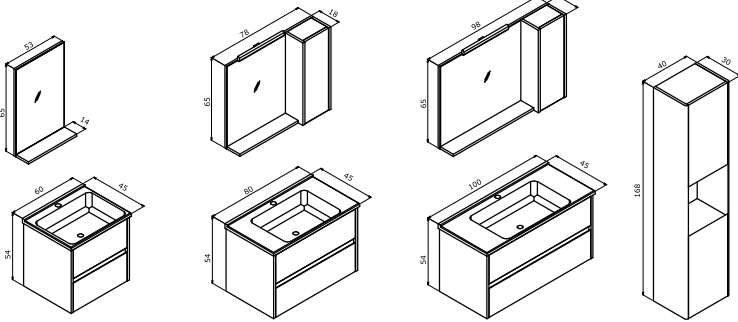

Beyaz

Odeon Beyaz Meşe

Odeon Ceviz