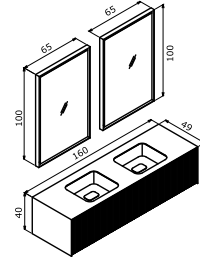

CUBE 160 TAKIM

160 Alt Modül + Akrlık Çift Lavabo
65x100 LED'li Ayna
65x100 LED'li Ayna

71.400 TL

49.130 TL

11.135 TL

11.135 TL

CUBE 120 TAKIM

120 Alt Modül + Akrlık Lavabo
65x100 LED'li Ayna

48.370 TL

37.235 TL

11.135 TL

CUBE 100 TAKIM

100 Alt Modül + Akrlık Lavabo
65x100 LED'li Ayna

45.020 TL

33.885 TL

11.135 TL

CUBE 80 TAKIM

80 Alt Modül + Akrlık Lavabo
65x100 LED'li Ayna

43.520 TL

32.385 TL

11.135 TL

CUBE 40 BOY DOLABI (Sağ-Sol)

26.845 TL