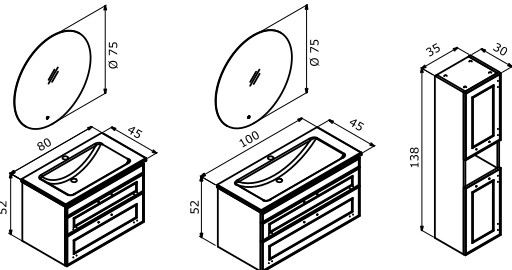

LAGO 100 TAKIM **11.275 TL**
100 Alt Modül + Cam Tezgahlı Lavabo 5.565 TL
30 Asma Üst Dolap 2.265 TL
TR9009C - 60x65 LED'li Bergama Ayna 3.445 TL

LAGO 85 TAKIM **10.450 TL**
100 Alt Modül + Cam Tezgahlı Lavabo 5.035 TL
30 Asma Üst Dolap 2.265 TL
TR9009B - 45x65 LED'li Bergama Ayna 3.150 TL

LAGO 75 TAKIM **9.750 TL**
100 Alt Modül + Cam Tezgahlı Lavabo 4.335 TL
30 Asma Üst Dolap 2.265 TL
TR9009B - 45x65 LED'li Bergama Ayna 3.150 TL

LAGO 40 BOY DOLABI DEMONTE (Sağ-Sol) **4.100 TL**

LİKYA 100 TAKIM **12.825 TL**
100 Alt Modül + Seramik Lavabo 7.510 TL
95 Üst Modül 5.315 TL

LİKYA 80 TAKIM **11.740 TL**
80 Alt Modül + Seramik Lavabo 6.780 TL
80 Üst Modül 4.960 TL

LİKYA 65 TAKIM **9.885 TL**
65 Alt Modül + Seramik Lavabo 5.525 TL
60 Üst Modül 4.360 TL

LİKYA 40 BOY DOLABI (Sağ-Sol) **6.080 TL**

LİMPO 100 ÇEKMECELİ TAKIM **15.405 TL**
100 Çekmeceli Alt Modül + Seramik Lvb. 10.420 TL
Ø75 LED'li Yuvarlak Ayna 4.985 TL

LİMPO 80 ÇEKMECELİ TAKIM **14.255 TL**
80 Çekmeceli Alt Modül + Seramik Lvb. 9.270 TL
Ø75 LED'li Yuvarlak Ayna 4.985 TL

LİMPO 35 BOY DOLABI DEMONTE (Sağ-Sol) **4.575 TL**