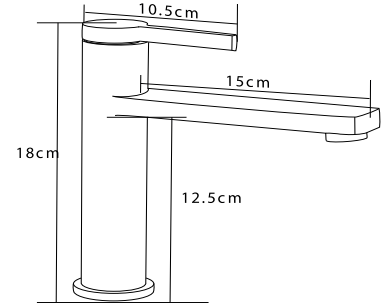

Seramik Kartuş
Zamak Kumanda Kolu
Gövde; %100 Pirinç
İdeal Çalışma Basıncı 5 Bar
Su Akış Miktarı Dakikada 8-10 Lt.

YÜKSEK LAVABO ARMATÜRÜ

QA 9133 BG
Fırça Altın (PVD)
5.700 TL

QA 9133 GR
Fırça Gri
5.000 TL