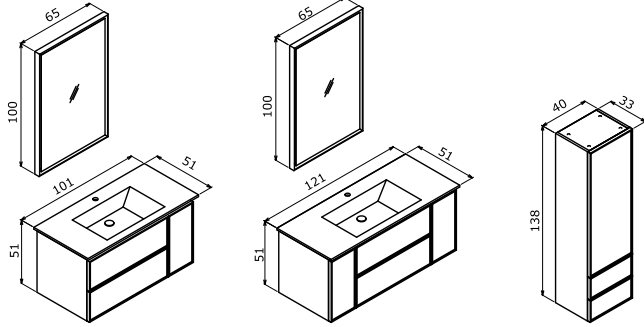

- Seramik Etajerli Lavabo
- Gövde ve Çekmece; Mat Lake MDF
- Tam Açılır Frenli Çekmece
- Frenli Kapak
- Bas-Aç Kapak
- Haret Sensörlü LED'li Ayna