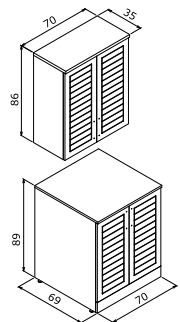

PERGE 70 ÇMD TAKIM

70 ÇMD Kapaklı Alt Modül (Demonte)
65 ÇMD Kapaklı Üst Modül (Demonte)

7.415 TL
3.795 TL
3.620 TL