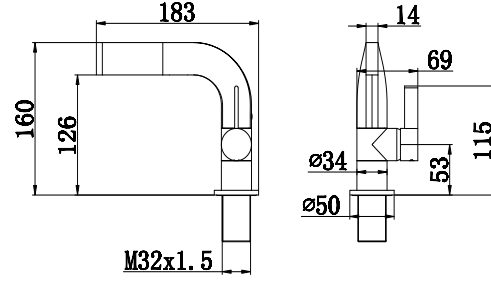

ALICE

LAVABO ARMATÜRÜ

Seramik Kartuş
%100 Pirinç
İdeal Çalışma Basıncı 5 Bar
Su Akış Miktarı Dakikada 10-12 Lt.