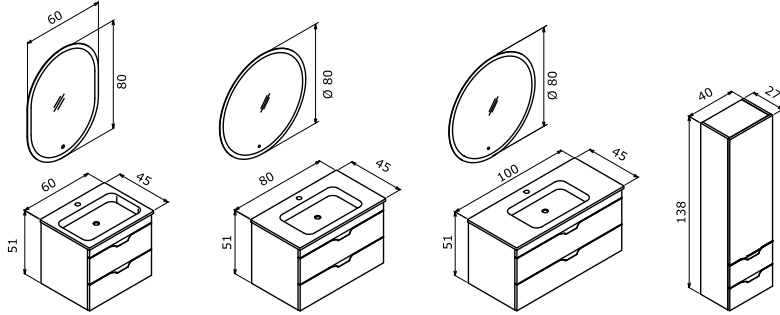

VENTO 40 BOY DOLABI (Sağ-Sol)

7.640 TL