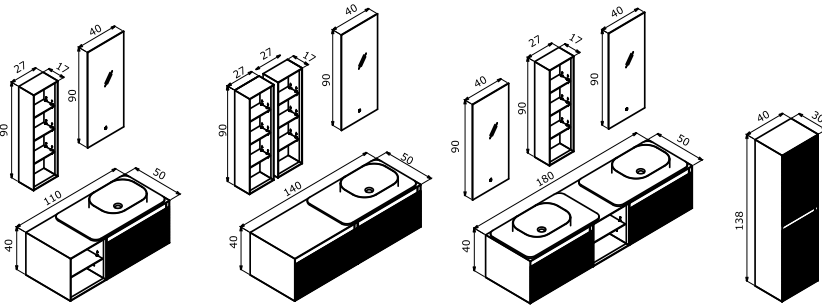

PACIFIC 180 TAKIM **125.525 TL**
180 Alt Modül + Çift Akrilik Lavabo 105.130 TL
30 Asma Üst Dolap 11.585 TL
ORK1001B 40x90 LED'li Ayna 4.405 TL
ORK1001B 40x90 LED'li Ayna 4.405 TL

PACIFIC 140 TAKIM **98.060 TL**
180 Alt Modül + Akrilik Lavabo 70.485 TL
30 Asma Üst Dolap 11.585 TL
30 Asma Üst Dolap 11.585 TL
ORK1001B 40x90 LED'li Ayna 4.405 TL

PACIFIC 110 TAKIM **66.515 TL**
180 Alt Modül + Akrilik Lavabo 50.525 TL
30 Asma Üst Dolap 11.585 TL
ORK1001B 40x90 LED'li Ayna 4.405 TL

PACIFIC 40 BOY DOLABI (Sağ-Sol) **20.945 TL**