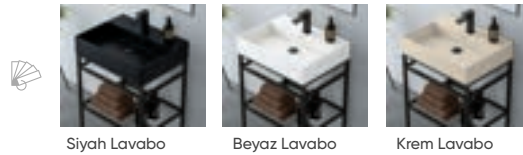

o Cam tezgah uyumlu ABS Bas-Aç sifonlar için sayfa; 107

CANADA

-  Tezgah Üstü Seramik Lavabo  o Tam Açılır Frenli Çekmece
-  Gövde ve Çekmece; Melamin Yonga Levha o Frenli Kapak
-  o LED Aydınlatmalı Ayna
-  o Dolabı

Irony / Antrasit Lavabo

Irony / Beyaz Lavabo

CANADA 120 TAKIM	15.525 TL
120 Alt Modül + Seramik Lavabo	11.355 TL
120 Üst Modül	4.170 TL
CANADA 90 TAKIM	13.875 TL
90 Alt Modül + Seramik Lavabo	9.950 TL
90 Üst Modül	3.925 TL
CANADA 40 BOY DOLABI	2.960 TL
DEMONTE (Sağ-Sol)	

CAPETOWN

-  Tezgah Üstü Seramik Lavabo  o Tam Açılır Frenli Çekmece
-  Gövde; Metal üzeri kumlama elektrostatik boya o Frenli Kapak
-  o Alüminyum Çerçevesiz Ekolojik Ayna

Siyah Lavabo

Beyaz Lavabo

Krem Lavabo

Krem lavabo sadece 60cm ebatında bulunmaktadır.

Beyaz Lavabo; 120 ve 80 cm için lavabo parlak beyaz, 60 cm için mat beyazdır.

CAPETOWN 120 TAKIM	20.595 TL
120 Alt Modül + Seramik Çift Lavabo	17.175 TL
55 Alüminyum Çerçevesiz Ayna	1.710 TL
55 Alüminyum Çerçevesiz Ayna	1.710 TL
CAPETOWN 80 TAKIM	14.050 TL
80 Alt Modül + Seramik Lavabo	12.110 TL
Kestel 75x85 Alüminyum Çerçevesiz Ayna	1.940 TL
CAPETOWN 60 TAKIM	7.745 TL
60 Alt Modül + Seramik Lavabo	6.035 TL
55 Alüminyum Çerçevesiz Ayna	1.710 TL