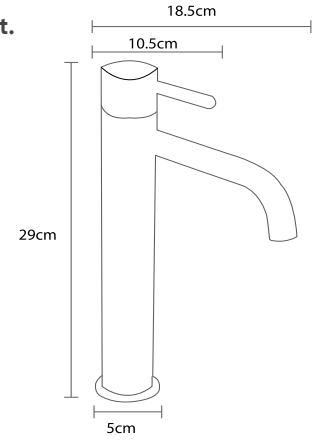

İdeal Çalışma Basıncı 5 Bar
Su Akış Miktarı Dakikada 10-12 Lt.