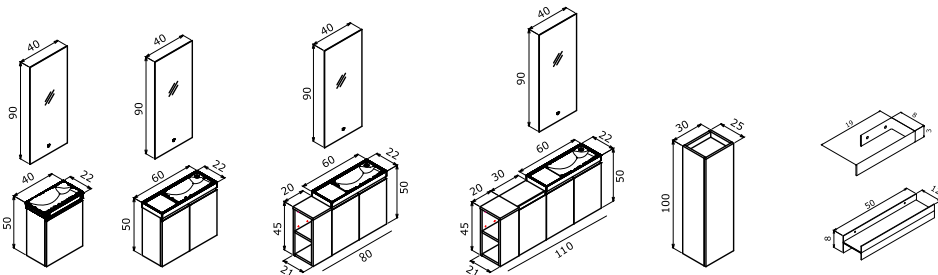

FERLA 110 TAKIM	16.585 TL
110 Alt Modül + Seramik Lavabo	10.725 TL
ORK1001B+ 40x90 LED'li Ayna	5.860 TL
FERLA 80 TAKIM	13.485 TL
80 Alt Modül + Seramik Lavabo	7.625 TL
ORK1001B+ 40x90 LED'li Ayna	5.860 TL
FERLA 60 TAKIM	10.435 TL
60 Alt Modül + Seramik Lavabo	4.575 TL
ORK1001B+ 40x90 LED'li Ayna	5.860 TL
FERLA 40 TAKIM	9.100 TL
40 Alt Modül + Seramik Lavabo	3.240 TL
ORK1001B+ 40x90 LED'li Ayna	5.860 TL
FERLA 30 BOY DOLABI	4.710 TL
URB 1001W 50 ETAJER	3.800 TL
FRL 1003W 19 HAVLULUK	1.400 TL