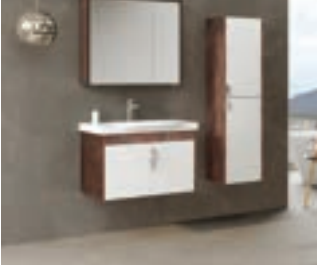

LUNA

- Seramik Etajerli Lavabo
- Gövde; Melamin Yonga Levha Kapak; High Gloss Beyaz MDF
- Frenli Kapak
- o Ayna Dolabı
- Gri Taş
- Kahve Taş