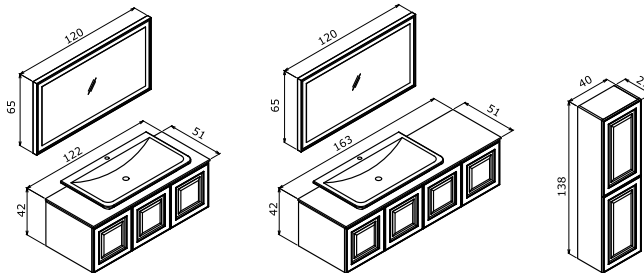

- Tezgah Üstü Seramik Lavabo
- Gövde ve Kapak; Parlak Lake MDF Tezgah; Akrilik
- Frenli Kapak
- LED Aydınlatmalı Ayna