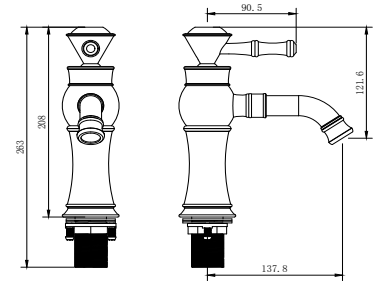

TOPKAPI

LAVABO ARMATÜRÜ

Seramik Kartuş
%100 Pirinç
İdeal Çalışma Basıncı 5 Bar
Su Akış Miktarı Dakikada 10-12 Lt.

Teknik Çizim:

KUĞU LAVABO ARMATÜRÜ

Seramik Kartuş
%100 Pirinç
İdeal Çalışma Basıncı 5 Bar
Su Akış Miktarı Dakikada 10-12 Lt.

Teknik Çizim: