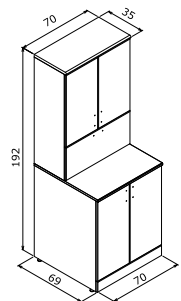

ÇMD 70

Gövde; Melamin MDF Kapak; Parlak Lake MDF o Frenli Kapak

ÇMD 70 TAKIM

70 ÇMD Kapaklı Alt Modül (Demonte)
70 ÇMD Kapaklı Üst Modül (Demonte)

7.505 TL

3.835 TL

3.670 TL