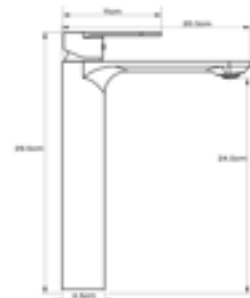

DUŞ SETİ

SH 8300 BG
Fırça Altın (PVD)
13.000 TL

SH 8300 GR
Fırça Gri
13.000 TL

SH 8300 B
Siyah
8.000 TL

SH 8300 W
Beyaz
8.000 TL

SH 8300 C
Krom
7.000 TL

Seramik Kartuş
Zamak Kumanda Kolu
Gövde; %100 Pirinç
150 cm Spiral Hortum
S201 Kalite Boru
ABS Plastik El Duşu ve Tepe Duşu
İdeal Çalışma Basıncı 5 Bar
Su Akış Miktarı Dakikada 10-12 Lt.