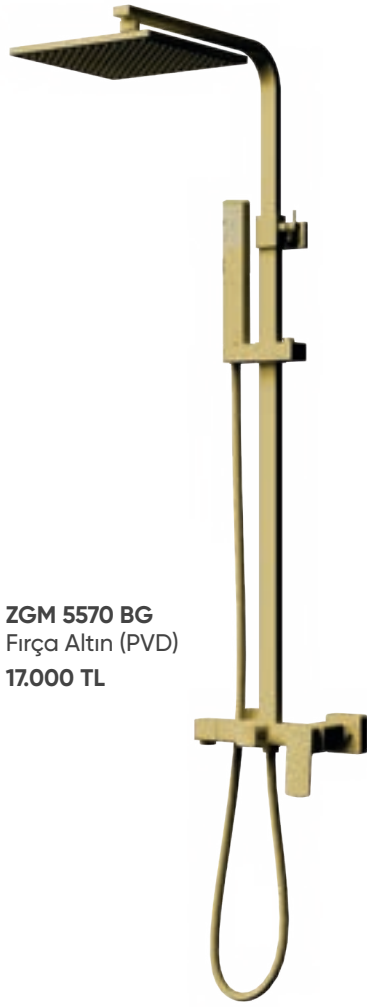

DUŞ SETİ

ZGM 5570 BG
Fırça Altın (PVD)
17.000 TL