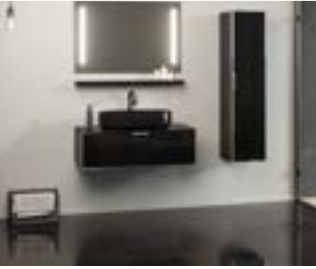

YALIKÖY

Tezgaah Üstü Seramik Lavabo

o Tam Açılır Frenli Çekmece

Gövde; High Gloss MDF, Çekmece; Alüminyum Çerçevesi Füme Cam Kapak

o Frenli Kapak

o LED Aydınlatmalı Ayna

YALIKÖY 90 TAKIM

90 Alt Modül + Seramik Lavabo
90x60 LED'li Ayna

13.875 TL

10.230 TL

3.645 TL

YALIKÖY 30 BOY DOLABI

6.080 TL