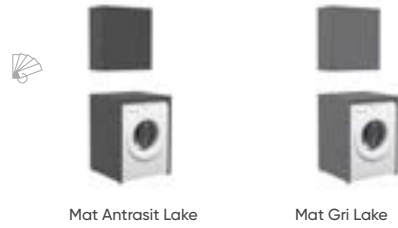

**SEDİR 65 ÇMD TAKIM**

65 ÇMD Kapaklı Alt Modül (Demonte)
65 ÇMD Kapaklı Üst Modül (Demonte)

5.245 TL

2.295 TL

2.950 TL

SEDİR 65 ÇMD LAKE

 Gövde ve Kapak; Mat Lake MDF  o Frenli Kapak

**SEDİR 65 ÇMD TAKIM (LAKE)**