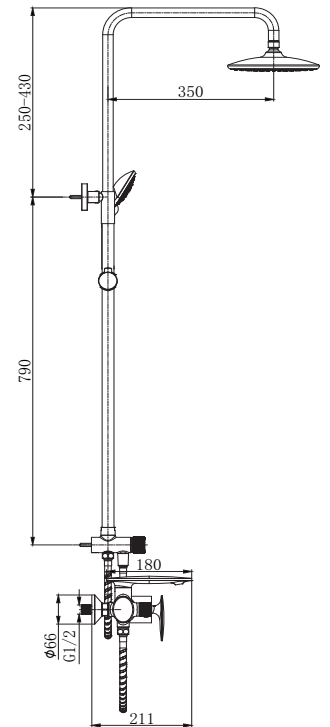

NS 2250 WC
Beyaz Krom
18.000 TL

150 cm Spiral Hortum
120 cm Sürgü Boru Uzunluğu
Tek Fonksiyonlu El Duşu
İdeal Çalışma Basıncı 5 Bar
Su Akış Miktarı Dakikada 10-12 Lt.

NEST

304 Paslanmaz Çelik
Elektrostatik Kaplama