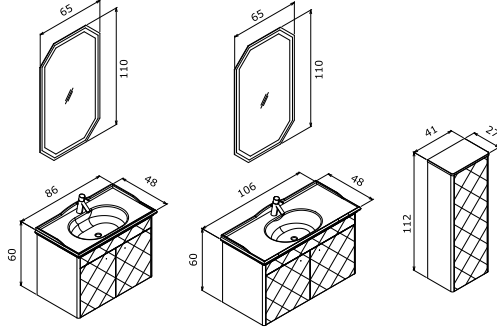

DREAM 105 TAKIM

105 Alt Modül + Seramik Lavabo
TR4000 -Dream 65x110 LED'li Ayna

21.670 TL

10.530 TL
11.140 TL

DREAM 85 TAKIM

95 Alt Modül + Seramik Lavabo
TR4000 -Dream 65x110 LED'li Ayna

20.440 TL

9.300 TL
11.140 TL

DREAM 40 BOY DOLABI (Sağ-Sol)

6.080 TL