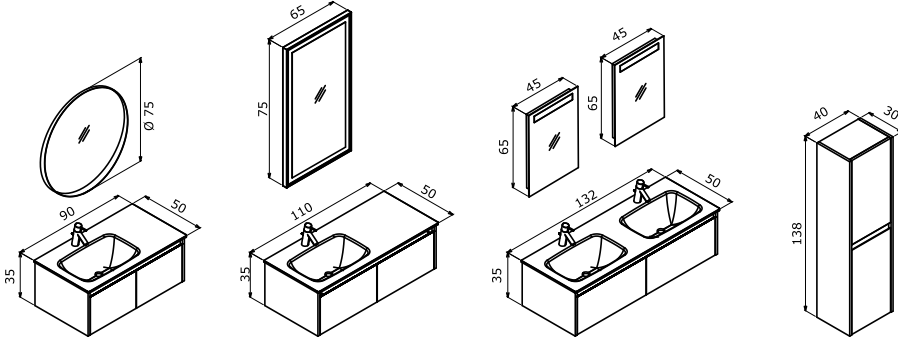

Mat Antrasit Lake   Mat Beyaz Lake   Mat Gri Lake   Mat Vizon Lake

LISBON 132 TAKIM   **22.805 TL**
132 Alt Modül + Cam Tezgahlı Çift Lvb.   16.505 TL
TR9009B - 45x65 LED'li Bergama Ayna   3.150 TL
TR9009B - 45x65 LED'li Bergama Ayna   3.150 TL

LISBON 110 TAKIM   **19.130 TL**
110 Alt Modül + Cam Tezgahlı Lavabo   12.570 TL
TR3001 - 75x65 LED'li Style Ayna   6.560 TL

LISBON 90 TAKIM   **14.675 TL**
90 Alt Modül + Cam Tezgahlı Lavabo   11.055 TL
Agora Ø75 Yuvarlak Ayna   3.620 TL

LISBON 40 BOY DOLABI (Sağ-Sol)   **6.080 TL**

o Cam tezgah uyumlu ABS Bas-Aç sifonlar için sayfa; 107