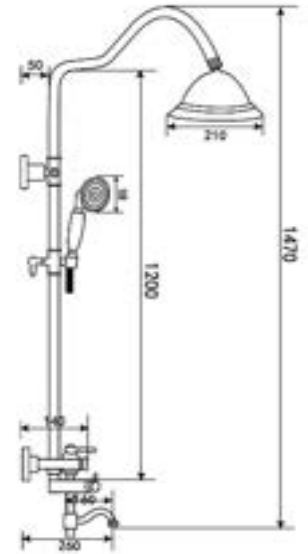

DUŞ SETİ

Seramik Kartuş
%100 Pirinç
150 cm Spiral Hortum
120 cm Sürgü Boru Uzunluğu
Tek Fonksiyonlu El Duşu
İdeal Çalışma Basıncı 5 Bar
Su Akış Miktarı Dakikada 10-12 Lt.

Teknik Çizim: