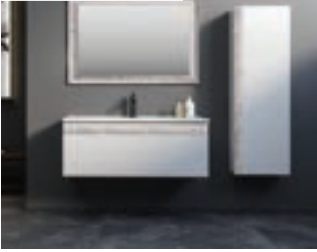

4.525 TL
3.570 TL
955 TL

BOSTON

-  Seramik Etajerli Lavabo
 -  Gövde; Melamin Yonga Levha Ayna ve Çekmece; PVC Kaplı MDF
 -  o Tam Açılır Frenli Çekmece
 -  o Frenli Kapak
 -  o Çerçevesiz Ekolojik Ayna
- 
Beyaz Gümüş