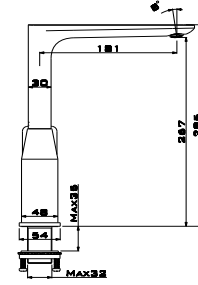

Tesisatta oluşabilecek her türlü kirliliğin armatüre zararını önlemek için ürünle birlikte filtrelili ara musluk kullanılması tavsiye edilir.