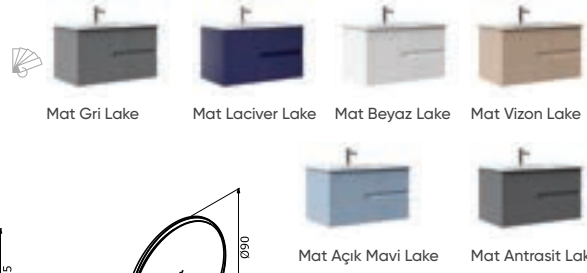

24.780 TL

19.280 TL
5.500 TL

MONO 40 BOY DOLABI (Sağ-Sol)

9.195 TL

MOONLIGHT

-  Seramik Etajerli Lavabo
-  Gövde ve Çekmece; Mat Lake MDF
-  o Tam Açılır Frenli Çekmece
-  o Frenli Kapak
-  o Bölmeli Çekmece İçi
-  o LED Aydınlatmalı Ayna