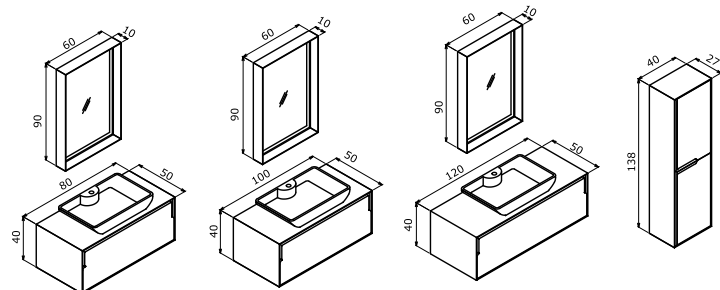

CRAFT

-  Tezgah Üstü Seramik Lavabo
-  Gövde; Kompakt Laminat Çekmece; Mat Lake MDF
-  Tam Açılır Frenli Çekmece
-  Frenli Kapak
-  Bölmeli Çekmece İçi
-  Gizli Çekmece
-  LED Aydınlatmalı Ayna

CRAFT 120 TAKIM **36.430 TL**
120 Alt Modül + Seramik Lavabo 27.740 TL
60x90 LED'li Ayna 8.690 TL