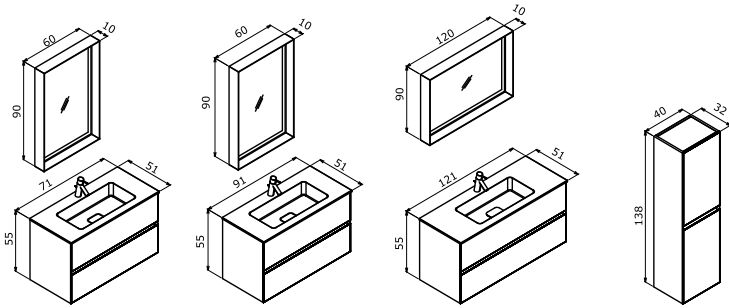

- **NEST 120 TAKIM**
  120 Alt Modül + Seramik Lavabo
  Craft 120x60 LED'li Ayna
  34.345 TL
  23.555 TL
  10.790 TL
- **NEST 90 TAKIM**
  90 Alt Modül + Seramik Lavabo
  Craft 60x90 LED'li Ayna
  24.500 TL
  15.810 TL
  8.690 TL
- **NEST 70 TAKIM**
  70 Alt Modül + Seramik Lavabo
  Craft 60x90 LED'li Ayna
  22.270 TL
  13.580 TL
  8.690 TL
- **NEST 40 BOY DOLABI (Sağ-Sol)**
  7.640 TL