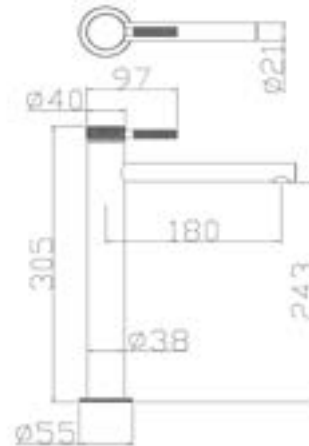

SLIM

LAVABO ARMATÜRÜ

Seramik Kartuş
%100 Piriç
İdeal Çalışma Basıncı 5 Bar
Su Akış Miktarı Dakikada 10-12 Lt.

YÜKSEK LAVABO ARMATÜRÜ

Seramik Kartuş
%100 Piriç
İdeal Çalışma Basıncı 5 Bar
Su Akış Miktarı Dakikada 10-12 Lt.