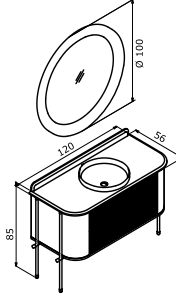

FELICE 140 TAKIM (METAL AYAKLI)

140 Alt Modül + Seramik Lavabo
Ø100 LED'li Yuvarlak Ayna

126.045 TL

113.000 TL

13.045 TL

FELICE 120 TAKIM (METAL AYAKLI)

120 Alt Modül + Seramik Lavabo
Ø100 LED'li Yuvarlak Ayna

118.360 TL

105.315 TL

13.045 TL

FELICE 100 TAKIM (METAL AYAKLI)

100 Alt Modül + Seramik Lavabo
Ø100 LED'li Yuvarlak Ayna

112.485 TL

99.440 TL

13.045 TL

FELICE 43 BOY DOLABI

12.825 TL