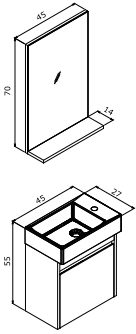

VERONA

- Tezgah Üstü Seramik Lavabo o Tam Açılır Frenli Çekmece
- Gövde; Melamin Yonga Levha Çekmece ve Kapak; Parlak Lake MDF o Frenli Kapak
- o LED Aydınlatmalı Ayna
- o Temperli Cam Tezgah

VERONA 120 TAKIM

120 Alt Modül+Tezgah Üstü Seramik Lvb.
30 Asma Üst Modül
TR9009A 80x65 LED'li Bergama Ayna

15.330 TL

9.865 TL

1.745 TL

3.720 TL

VERONA 100 TAKIM

100 Alt Modül+Tezgah Üstü Seramik Lvb.
TR9009D 100x65 LED'li Bergama Ayna

11.835 TL

7.835 TL

4.000 TL

VERONA 40 BOY DOLABI (Sağ-Sol)

3.085 TL

YEDİSU

- Seramik Etajerli Lavabo o Frenli Kapak
- Gövde; Melamin MDF Kapak; Parlak Lake o Etajerli Ekolojik Ayna

YEDİSU 45 TAKIM

45 Alt Modül + Seramik Lavabo
45 Etajerli Ayna

3.580 TL

2.890 TL

690 TL

ZAG

- Seramik Etajerli Lavabo o Frenli Kapak
- Gövde ve Kapak; Mat Lake MDF o Ayna Dolabı

ZAG 45 TAKIM

45 Alt Modül + Seramik Lavabo
45 Üst Modül

7.640 TL

4.900 TL

2.740 TL