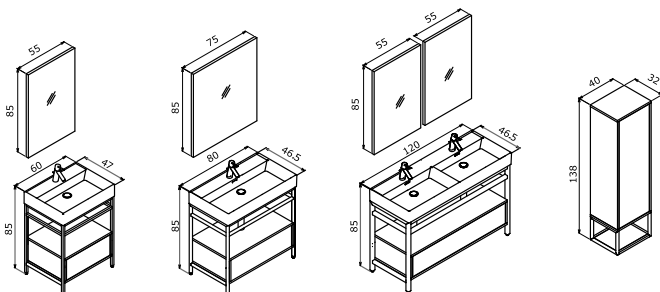

VEGAS 120 TAKIM 120 Alt Modül + Seramik Çift Lavabo Capetown 55 Alüminyum Çerv. Ayna Capetown 55 Alüminyum Çerv. Ayna	24.250 TL 20.830 TL 1.710 TL 1.710 TL
VEGAS 80 TAKIM 80 Alt Modül + Seramik Lavabo Kestel 75x85 Alüminyum Çerv. Ayna	17.425 TL 15.485 TL 1.940 TL
VEGAS 60 TAKIM 60 Alt Modül + Seramik Lavabo Capetown 55 Alüminyum Çerv. Ayna	12.265 TL 10.555 TL 1.710 TL
VEGAS 40 BOY DOLABI (Sağ-Sol)	5.990 TL