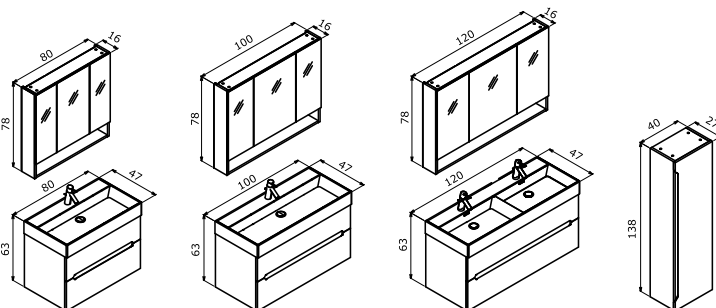

Mat Antrasit Lake   Mat Beyaz Lake   Mat Gri Lake   Mat Kaşmir Lake

MALTA 120 TAKIM   **21.820 TL**
120 Alt Modül + Seramik Çift Lavabo   15.740 TL
120 Üst Modül   6.080 TL

MALTA 100 TAKIM   **18.815 TL**
100 Alt Modül + Seramik Lavabo   13.680 TL
100 Üst Modül   5.135 TL

MALTA 80 TAKIM   **15.970 TL**
80 Alt Modül + Seramik Lavabo   11.515 TL
80 Üst Modül   4.455 TL

MALTA 40 BOY DOLABI (Sağ-Sol)   **7.640 TL**