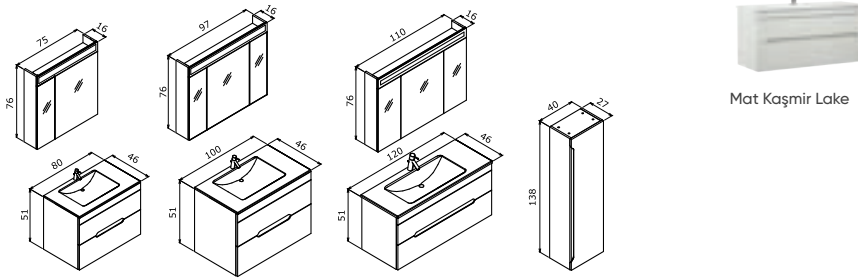

VARNA 120 TAKIM 120 Alt Modül + Seramik Lavabo 110 Üst Modül	21.930 TL 12.940 TL 8.990 TL
VARNA 100 TAKIM 100 Alt Modül + Seramik Lavabo 100 Üst Modül	19.400 TL 10.965 TL 8.435 TL
VARNA 80 TAKIM 80 Alt Modül + Seramik Lavabo 75 Üst Modül	16.380 TL 9.060 TL 7.320 TL
VARNA 40 BOY DOLABI (Sağ-Sol)	7.640 TL