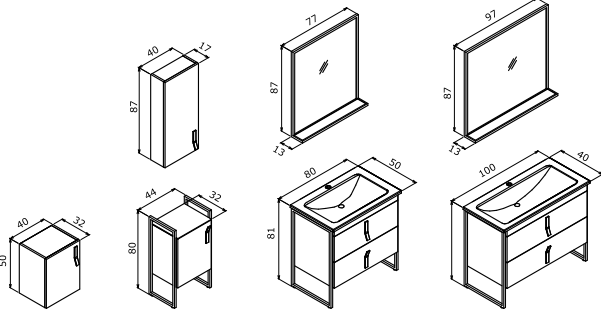

16.990 TL
12.680 TL
4.310 TL

44 AYAKLI ALT DOLAP (Sağ-Sol)

40 AYAKSIZ ALT DOLAP (Sağ-Sol)

40 ASMA ÜST DOLAP (Sağ-Sol)

4.955 TL
2.990 TL
2.715 TL

NOVA

-  Seramik Etajerli Lavabo
-  Gövde, Çekmece ve Kapak; Melamin Yonga Levha veya High Gloss Beyaz MDF
-  o Tam Açılır Frenli Çekmece
-  o Frenli Kapak
-  o Ayna Dolabı