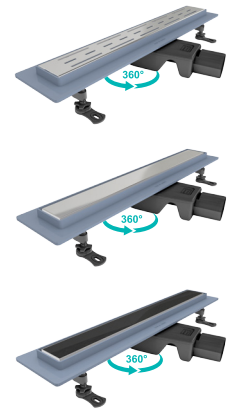

STARLINE SERİSİ

SAYFA	KOD	ÜRÜN ADI	FİYAT TL
152	VLD-562305	STARLINE BASE DUŞ KANALI 30 CM	770
152	VLD-562310	STARLINE BASE DUŞ KANALI 40 CM	870
152	VLD-562315	STARLINE BASE DUŞ KANALI 50 CM	990
152	VLD-562320	STARLINE BASE DUŞ KANALI 60 CM	1.120
152	VLD-562325	STARLINE BASE DUŞ KANALI 70 CM	1.370
152	VLD-562330	STARLINE BASE DUŞ KANALI 80 CM	1.500
152	VLD-562335	STARLINE BASE DUŞ KANALI 90 CM	1.840
152	VLD-562305-MT	STARLINE BASE DUŞ KANALI 30 CM-İzolasyon Bantlı	890
152	VLD-562310-MT	STARLINE BASE DUŞ KANALI 40 CM-İzolasyon Bantlı	1.020
152	VLD-562315-MT	STARLINE BASE DUŞ KANALI 50 CM-İzolasyon Bantlı	1.170
152	VLD-562320-MT	STARLINE BASE DUŞ KANALI 60 CM-İzolasyon Bantlı	1.330
152	VLD-562325-MT	STARLINE BASE DUŞ KANALI 70 CM-İzolasyon Bantlı	1.610
152	VLD-562330-MT	STARLINE BASE DUŞ KANALI 80 CM-İzolasyon Bantlı	1.770
152	VLD-562335-MT	STARLINE BASE DUŞ KANALI 90 CM-İzolasyon Bantlı	2.140