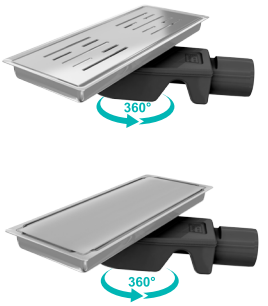

UNIQLINE SERİSİ

SAYFA	KOD	ÜRÜN ADI	FİYAT TL
159	VLD-555630	UNIQLINE-S BASE YAN ÇIKIŞLI YER SÜZGEÇİ Ø 40 12x30 CM	1.490
159	VLD-555130	UNIQLINE-S BASE YAN ÇIKIŞLI YER SÜZGEÇİ Ø 50 12x30 CM	1.490
159	VLD-555230	UNIQLINE BASE ALT ÇIKIŞLI YER SÜZGEÇİ Ø 50 12x30 CM	1.425
159	VLD-555340	UNIQLINE-S TRENDY YAN ÇIKIŞLI YER SÜZGEÇİ Ø 40 12x30 CM	1.590
159	VLD-555140	UNIQLINE-S TRENDY YAN ÇIKIŞLI YER SÜZGEÇİ Ø 50 12x30 CM	1.590
159	VLD-555240	UNIQLINE TRENDY ALT ÇIKIŞLI YER SÜZGEÇİ Ø 50 12x30 CM	1.525