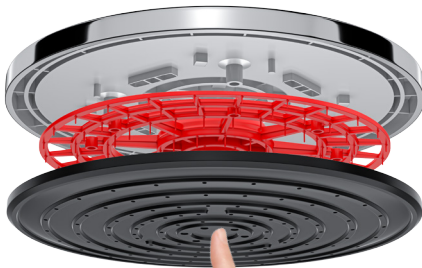

PASSION SERİSİ SELF CLEANING

Ön panele bastığınızda,
Pimler temizlik için çıkacaktır.
Su basıncı Teknolojisi

TEPE DUŞU PASSION SERİSİ

SAYFA	KOD	ÜRÜN ADI	FİYAT TL
85	VS-9494	REFLEX TEPE DUŞU	2.200
85	VS-9495	VENOTTO TEPE DUŞU	1.900
85	VS-9498	SELFIO TEPE DUŞU	1.900
85	VS-9491	RAINWAY ART GRAY TEPE DUŞU	1.900
85	VS-9492	RAINWAY CHROME TEPE DUŞU	1.900