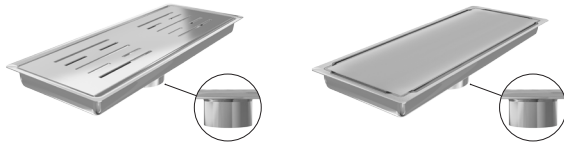

COMPACTLINE SERİSİ

SAYFA	KOD	ÜRÜN ADI	FİYAT TL
158	VLD-536105	COMPACTLINE-S BASE DUŞ KANALI 30 CM	1.990
158	VLD-536110	COMPACTLINE-S BASE DUŞ KANALI 40 CM	2.310
158	VLD-536115	COMPACTLINE-S BASE DUŞ KANALI 50 CM	2.620
158	VLD-536120	COMPACTLINE-S BASE DUŞ KANALI 60 CM	2.930
158	VLD-536125	COMPACTLINE-S BASE DUŞ KANALI 70 CM	3.210
158	VLD-536130	COMPACTLINE-S BASE DUŞ KANALI 80 CM	3.490
158	VLD-536205	COMPACTLINE-S TRENDY DUŞ KANALI 30 CM	1.990
158	VLD-536210	COMPACTLINE-S TRENDY DUŞ KANALI 40 CM	2.310
158	VLD-536215	COMPACTLINE-S TRENDY DUŞ KANALI 50 CM	2.620
158	VLD-536220	COMPACTLINE-S TRENDY DUŞ KANALI 60 CM	2.930
158	VLD-536225	COMPACTLINE-S TRENDY DUŞ KANALI 70 CM	3.210
158	VLD-536230	COMPACTLINE-S TRENDY DUŞ KANALI 80 CM	3.490
158	VLD-536505	COMPACTLINE BASE DUŞ KANALI 30 CM	1.925
158	VLD-536510	COMPACTLINE BASE DUŞ KANALI 40 CM	2.245
158	VLD-536515	COMPACTLINE BASE DUŞ KANALI 50 CM	2.555
158	VLD-536520	COMPACTLINE BASE DUŞ KANALI 60 CM	2.865
158	VLD-536525	COMPACTLINE BASE DUŞ KANALI 70 CM	3.145
158	VLD-536530	COMPACTLINE BASE DUŞ KANALI 80 CM	3.425
158	VLD-536605	COMPACTLINE TRENDY DUŞ KANALI 30 CM	1.925
158	VLD-536610	COMPACTLINE TRENDY DUŞ KANALI 40 CM	2.245
158	VLD-536615	COMPACTLINE TRENDY DUŞ KANALI 50 CM	2.555
158	VLD-536620	COMPACTLINE TRENDY DUŞ KANALI 60 CM	2.865
158	VLD-536625	COMPACTLINE TRENDY DUŞ KANALI 70 CM	3.145
158	VLD-536630	COMPACTLINE TRENDY DUŞ KANALI 80 CM	3.425

UNIQLINE SERİSİ