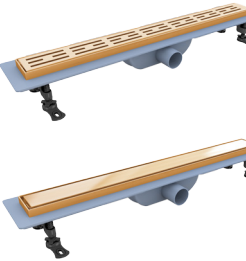

DUCOLINE COLOUR SERİSİ

PVD COLOUR / KAPLAMA

YERLİ ÜRETİM

2019/01057
PATENTED

SAYFA	KOD	ÜRÜN ADI	FİYAT TL
155	VLD-596510	DUCOLINE GOLD BASE DUŞ KANALI 40 CM	2.770
155	VLD-596520	DUCOLINE GOLD BASE DUŞ KANALI 60 CM	3.850
155	VLD-596510-MT	DUCOLINE GOLD BASE DUŞ KANALI 40 CM-İzolasyon Bantlı	2.920
155	VLD-596520-MT	DUCOLINE GOLD BASE DUŞ KANALI 60 CM-İzolasyon Bantlı	4.060
155	VLD-597510	DUCOLINE GOLD TRENDY DUŞ KANALI 40 CM	2.770
155	VLD-597520	DUCOLINE GOLD TRENDY DUŞ KANALI 60 CM	3.850
155	VLD-597510-MT	DUCOLINE GOLD TRENDY DUŞ KANALI 40 CM-İzolasyon Bantlı	2.920
155	VLD-597520-MT	DUCOLINE GOLD TRENDY DUŞ KANALI 60 CM-İzolasyon Bantlı	4.060