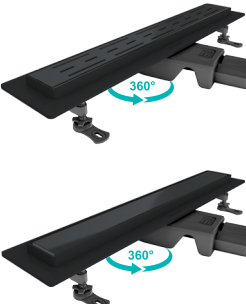

STARLINE COLOUR SERİSİ

YERLİ ÜRETİM

2019/01057
PATENTED

SAYFA	KOD	ÜRÜN ADI	FİYAT TL
154	VLD-562410	STARLINE BLACK BASE DUŞ KANALI 40 CM	1.230
154	VLD-562420	STARLINE BLACK BASE DUŞ KANALI 60 CM	1.560
154	VLD-562410-MT	STARLINE BLACK BASE DUŞ KANALI 40 CM-İzolasyon Bantlı	1.380
154	VLD-562420-MT	STARLINE BLACK BASE DUŞ KANALI 60 CM-İzolasyon Bantlı	1.770
154	VLD-563410	STARLINE BLACK TRENDY DUŞ KANALI 40 CM	1.230
154	VLD-563420	STARLINE BLACK TRENDY DUŞ KANALI 60 CM	1.560
154	VLD-563410-MT	STARLINE BLACK TRENDY DUŞ KANALI 40 CM-İzolasyon Bantlı	1.380
154	VLD-563420-MT	STARLINE BLACK TRENDY DUŞ KANALI 60 CM-İzolasyon Bantlı	1.770