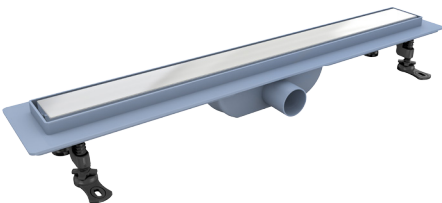

AISSİ 304 Paslanmaz Çelik Izgaralar, korozyona karşı 10 Yıl garantili olarak üretilmektedir.