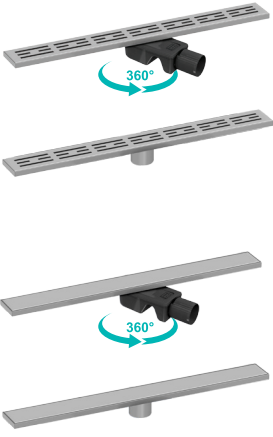

COMPACTLINE SERİSİ

SAYFA	KOD	ÜRÜN ADI	FİYAT TL
158	VLD-536105	COMPACTLINE-S BASE DUŞ KANALI 30 CM	1.990
158	VLD-536110	COMPACTLINE-S BASE DUŞ KANALI 40 CM	2.310
158	VLD-536115	COMPACTLINE-S BASE DUŞ KANALI 50 CM	2.620
158	VLD-536120	COMPACTLINE-S BASE DUŞ KANALI 60 CM	2.930
158	VLD-536125	COMPACTLINE-S BASE DUŞ KANALI 70 CM	3.210
158	VLD-536130	COMPACTLINE-S BASE DUŞ KANALI 80 CM	3.490
158	VLD-536205	COMPACTLINE-S TRENDY DUŞ KANALI 30 CM	1.990
158	VLD-536210	COMPACTLINE-S TRENDY DUŞ KANALI 40 CM	2.310
158	VLD-536215	COMPACTLINE-S TRENDY DUŞ KANALI 50 CM	2.620
158	VLD-536220	COMPACTLINE-S TRENDY DUŞ KANALI 60 CM	2.930
158	VLD-536225	COMPACTLINE-S TRENDY DUŞ KANALI 70 CM	3.210
158	VLD-536230	COMPACTLINE-S TRENDY DUŞ KANALI 80 CM	3.490
158	VLD-536505	COMPACTLINE BASE DUŞ KANALI 30 CM	1.925
158	VLD-536510	COMPACTLINE BASE DUŞ KANALI 40 CM	2.245
158	VLD-536515	COMPACTLINE BASE DUŞ KANALI 50 CM	2.555
158	VLD-536520	COMPACTLINE BASE DUŞ KANALI 60 CM	2.865
158	VLD-536525	COMPACTLINE BASE DUŞ KANALI 70 CM	3.145
158	VLD-536530	COMPACTLINE BASE DUŞ KANALI 80 CM	3.425
158	VLD-536605	COMPACTLINE TRENDY DUŞ KANALI 30 CM	1.925
158	VLD-536610	COMPACTLINE TRENDY DUŞ KANALI 40 CM	2.245
158	VLD-536615	COMPACTLINE TRENDY DUŞ KANALI 50 CM	2.555
158	VLD-536620	COMPACTLINE TRENDY DUŞ KANALI 60 CM	2.865
158	VLD-536625	COMPACTLINE TRENDY DUŞ KANALI 70 CM	3.145
158	VLD-536630	COMPACTLINE TRENDY DUŞ KANALI 80 CM	3.425