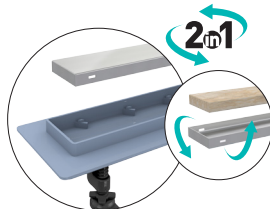

AISSİ 304 Paslanmaz Çelik Izgaralar, korozyona karşı 10 Yıl garantili olarak üretilmektedir.