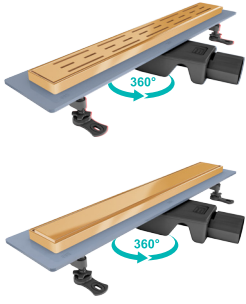

SMARTLINE COLOUR SERİSİ

PVD COLOUR / KAPLAMA

YERLİ ÜRETİM

2019/01057
PATENTED

SAYFA	KOD	ÜRÜN ADI	FİYAT TL
154	VLD-565510	SMARTLINE GOLD BASE DUŞ KANALI 40 CM	2.650
154	VLD-565520	SMARTLINE GOLD BASE DUŞ KANALI 60 CM	3.650
154	VLD-565510-MT	SMARTLINE GOLD BASE DUŞ KANALI 40 CM-İzolasyon Bantlı	2.800
154	VLD-565520-MT	SMARTLINE GOLD BASE DUŞ KANALI 60 CM-İzolasyon Bantlı	3.860
154	VLD-566510	SMARTLINE GOLD TRENDY DUŞ KANALI 40 CM	2.650
154	VLD-566520	SMARTLINE GOLD TRENDY DUŞ KANALI 60 CM	3.650
154	VLD-566510-MT	SMARTLINE GOLD TRENDY DUŞ KANALI 40 CM-İzolasyon Bantlı	2.800
154	VLD-566520-MT	SMARTLINE GOLD TRENDY DUŞ KANALI 60 CM-İzolasyon Bantlı	3.860