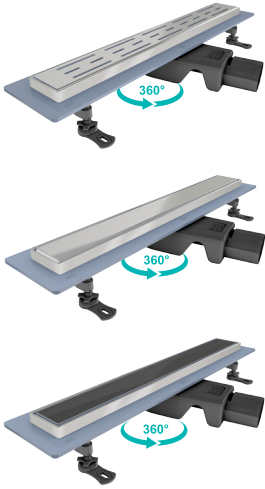

SMARTLINE SERİSİ

SAYFA	KOD	ÜRÜN ADI	FİYAT TL
153	VLD-565310	SMARTLINE BASE DUŞ KANALI 40 CM	1.170
153	VLD-565315	SMARTLINE BASE DUŞ KANALI 50 CM	1.330
153	VLD-565320	SMARTLINE BASE DUŞ KANALI 60 CM	1.490
153	VLD-565325	SMARTLINE BASE DUŞ KANALI 70 CM	1.770
153	VLD-565330	SMARTLINE BASE DUŞ KANALI 80 CM	1.940
153	VLD-565335	SMARTLINE BASE DUŞ KANALI 90 CM	2.320
153	VLD-565310-MT	SMARTLINE BASE DUŞ KANALI 40 CM-İzolasyon Bantlı	1.320
153	VLD-565315-MT	SMARTLINE BASE DUŞ KANALI 50 CM-İzolasyon Bantlı	1.510
153	VLD-565320-MT	SMARTLINE BASE DUŞ KANALI 60 CM-İzolasyon Bantlı	1.700
153	VLD-565325-MT	SMARTLINE BASE DUŞ KANALI 70 CM-İzolasyon Bantlı	2.010
153	VLD-565330-MT	SMARTLINE BASE DUŞ KANALI 80 CM-İzolasyon Bantlı	2.210
153	VLD-565335-MT	SMARTLINE BASE DUŞ KANALI 90 CM-İzolasyon Bantlı	2.620
153	VLD-566310	SMARTLINE TRENDY DUŞ KANALI 40 CM	1.170
153	VLD-566315	SMARTLINE TRENDY DUŞ KANALI 50 CM	1.330
153	VLD-566320	SMARTLINE TRENDY DUŞ KANALI 60 CM	1.490
153	VLD-566325	SMARTLINE TRENDY DUŞ KANALI 70 CM	1.770
153	VLD-566330	SMARTLINE TRENDY DUŞ KANALI 80 CM	1.940
153	VLD-566335	SMARTLINE TRENDY DUŞ KANALI 90 CM	2.320
153	VLD-566310-MT	SMARTLINE TRENDY DUŞ KANALI 40 CM-İzolasyon Bantlı	1.320
153	VLD-566315-MT	SMARTLINE TRENDY DUŞ KANALI 50 CM-İzolasyon Bantlı	1.510
153	VLD-566320-MT	SMARTLINE TRENDY DUŞ KANALI 60 CM-İzolasyon Bantlı	1.700
153	VLD-566325-MT	SMARTLINE TRENDY DUŞ KANALI 70 CM-İzolasyon Bantlı	2.010
153	VLD-566330-MT	SMARTLINE TRENDY DUŞ KANALI 80 CM-İzolasyon Bantlı	2.210
153	VLD-566335-MT	SMARTLINE TRENDY DUŞ KANALI 90 CM-İzolasyon Bantlı	2.620
153	VLD-567310	SMARTLINE ARTY DUŞ KANALI 40 CM	1.840
153	VLD-567320	SMARTLINE ARTY DUŞ KANALI 60 CM	2.300
153	VLD-567330	SMARTLINE ARTY DUŞ KANALI 80 CM	2.890
153	VLD-567310-MT	SMARTLINE ARTY DUŞ KANALI 40 CM-İzolasyon Bantlı	1.990
153	VLD-567320-MT	SMARTLINE ARTY DUŞ KANALI 60 CM-İzolasyon Bantlı	2.510
153	VLD-567330-MT	SMARTLINE ARTY DUŞ KANALI 80 CM-İzolasyon Bantlı	3.160