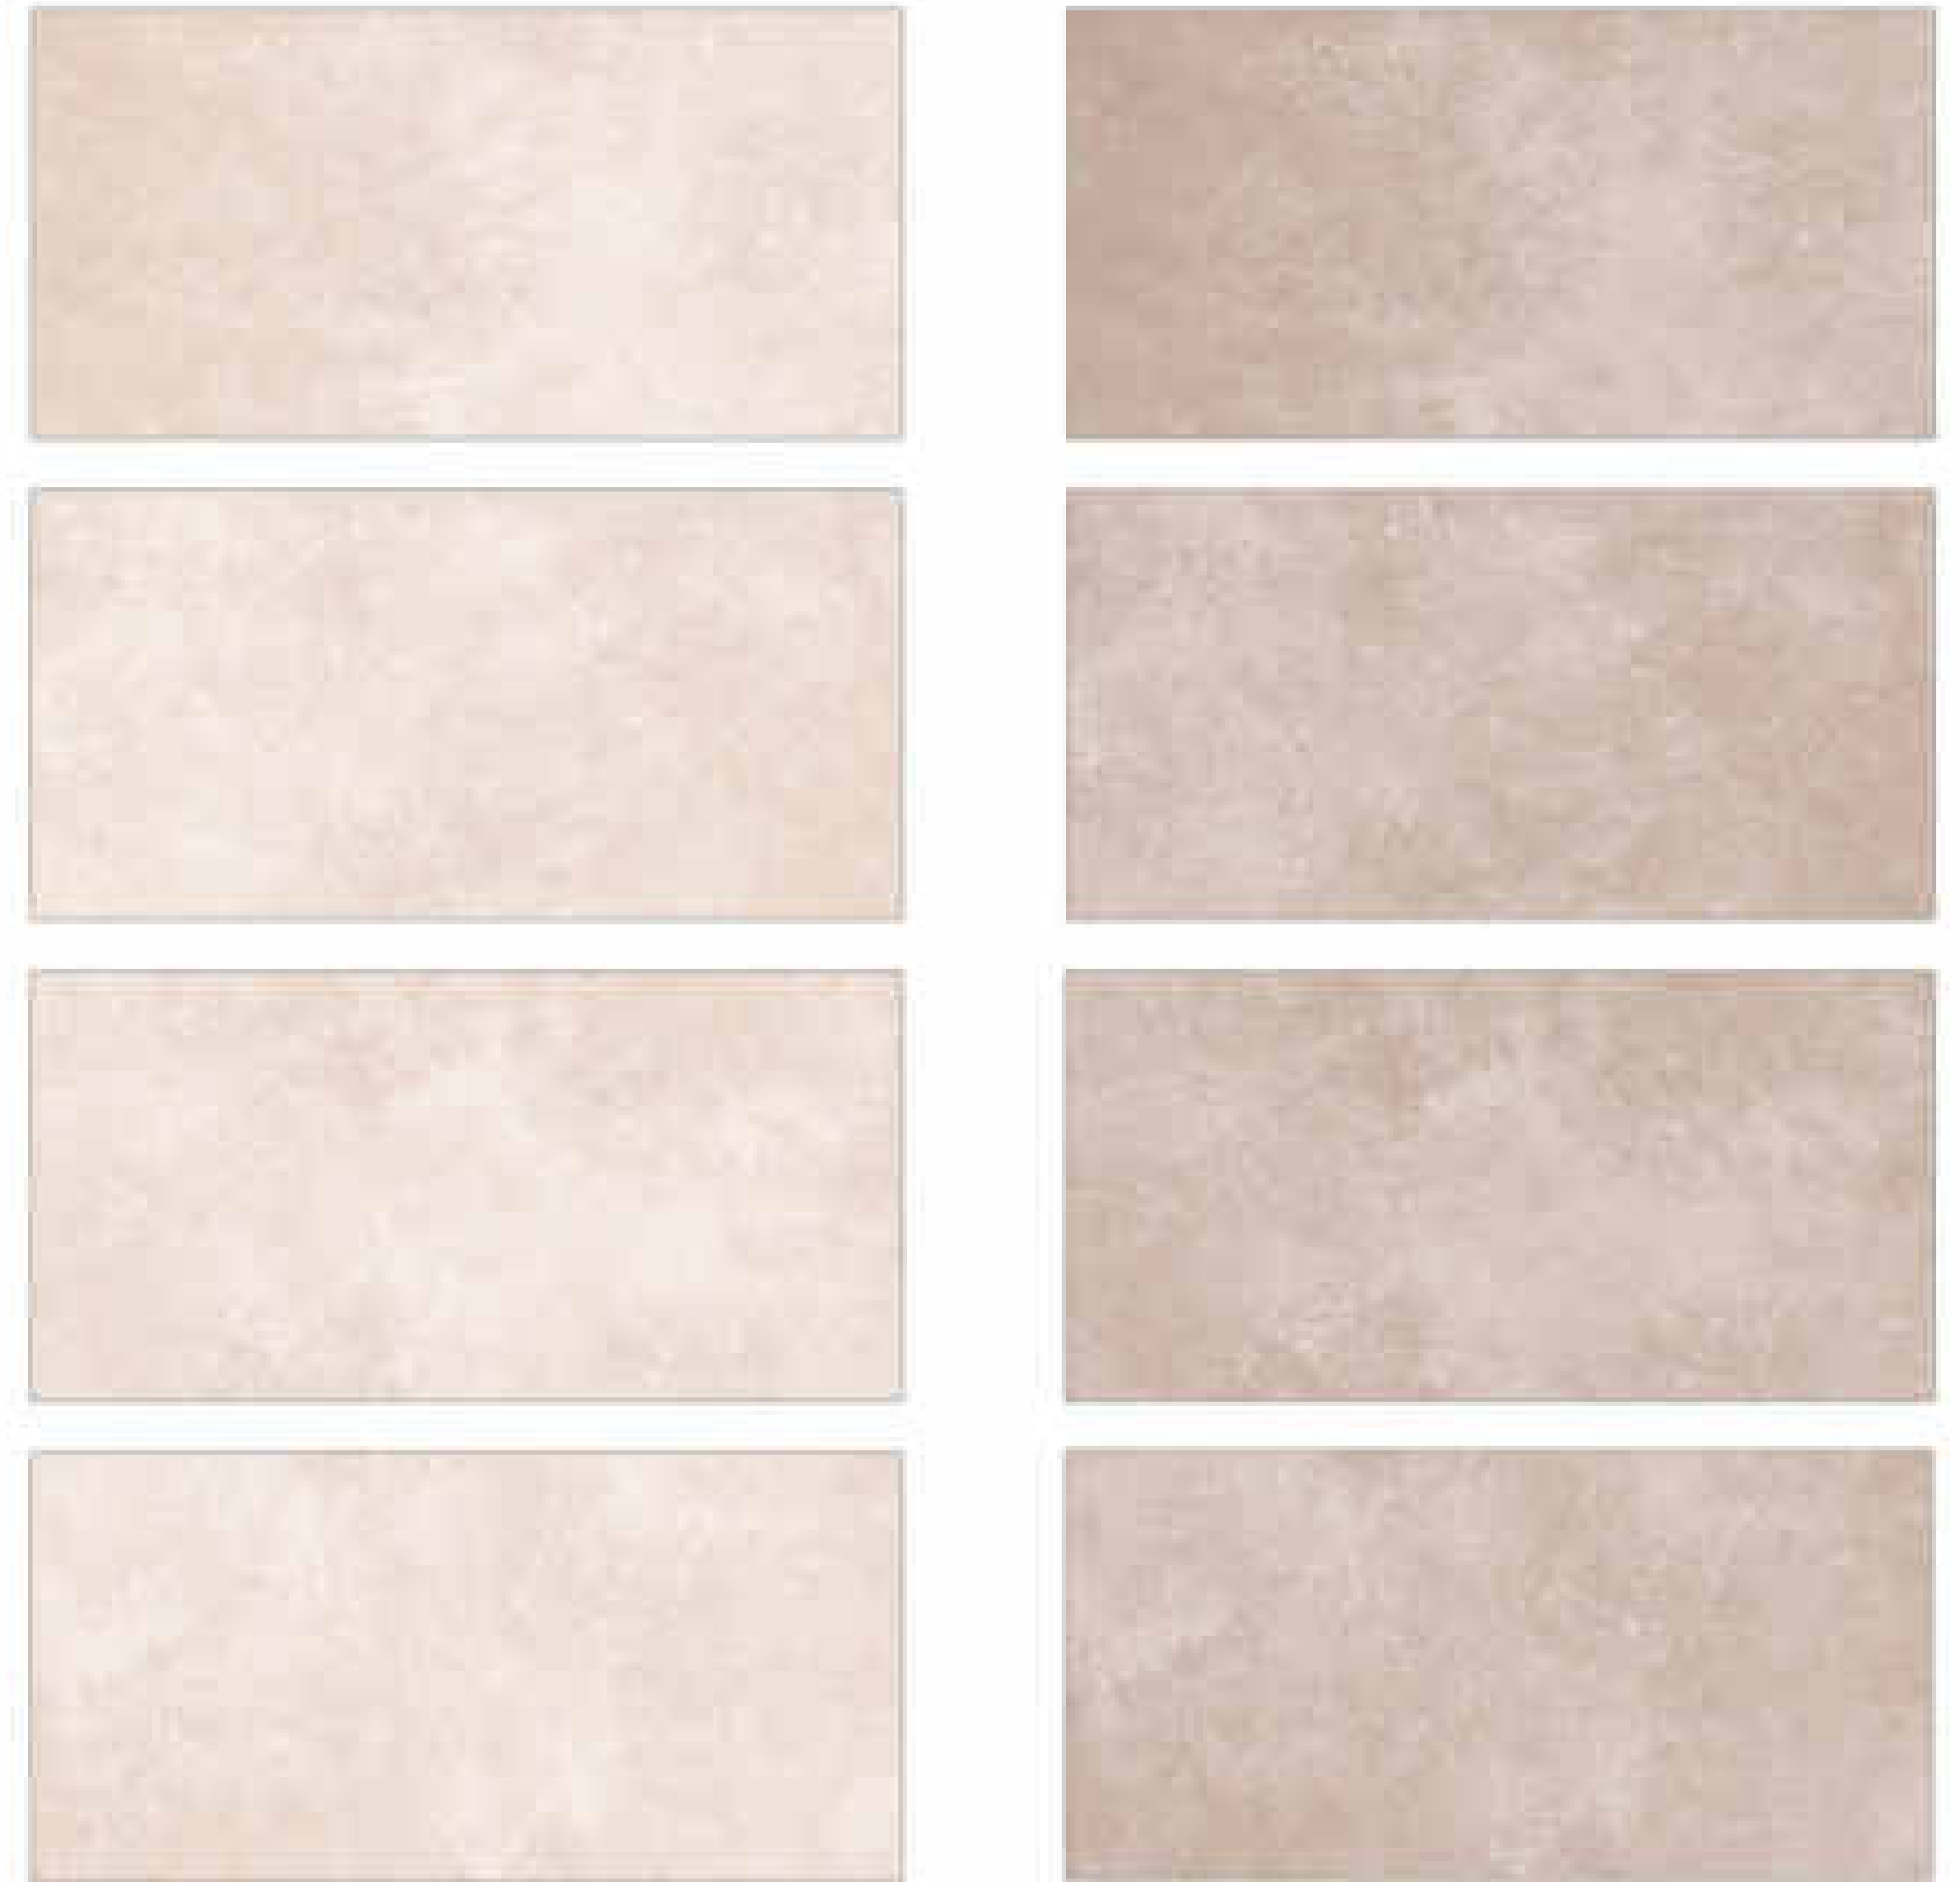

ÜRÜN TİPİ PRODUCT TYPE	EBAT SIZE	FACE	YÜZEY TİPİ PROPERTIES	YÜZEY DOKUSU SURFACE TISSUES	KARO / TILE		KUTU / BOX			PALET		
					KALINLIK THICKNESS	AĞIRLIK WEIGHT	ADET PCS	MİKTAR QUANTITY	AĞIRLIK WEIGHT	ADET PCS	MİKTAR QUANTITY	AĞIRLIK WEIGHT
DUVAR KAROSU WALL TILE	30X60 Cm	4	MAT MATT	DÜZ KALIP FLAT	8,5 Mm	2,7 Kg	9	1,62 m²	24,3 Kg	48	77,76 m²	1200 Kg
DUVAR DEKOR WALL DECOR		1		DÜZ KALIP FLAT								
YER KAROSU FLOOR TILE	45X45 Cm	4		DÜZ KALIP FLAT	8,5 Mm	3,5 Kg	8	1,62 m²	28 Kg	48	77,76 m²	1400 Kg