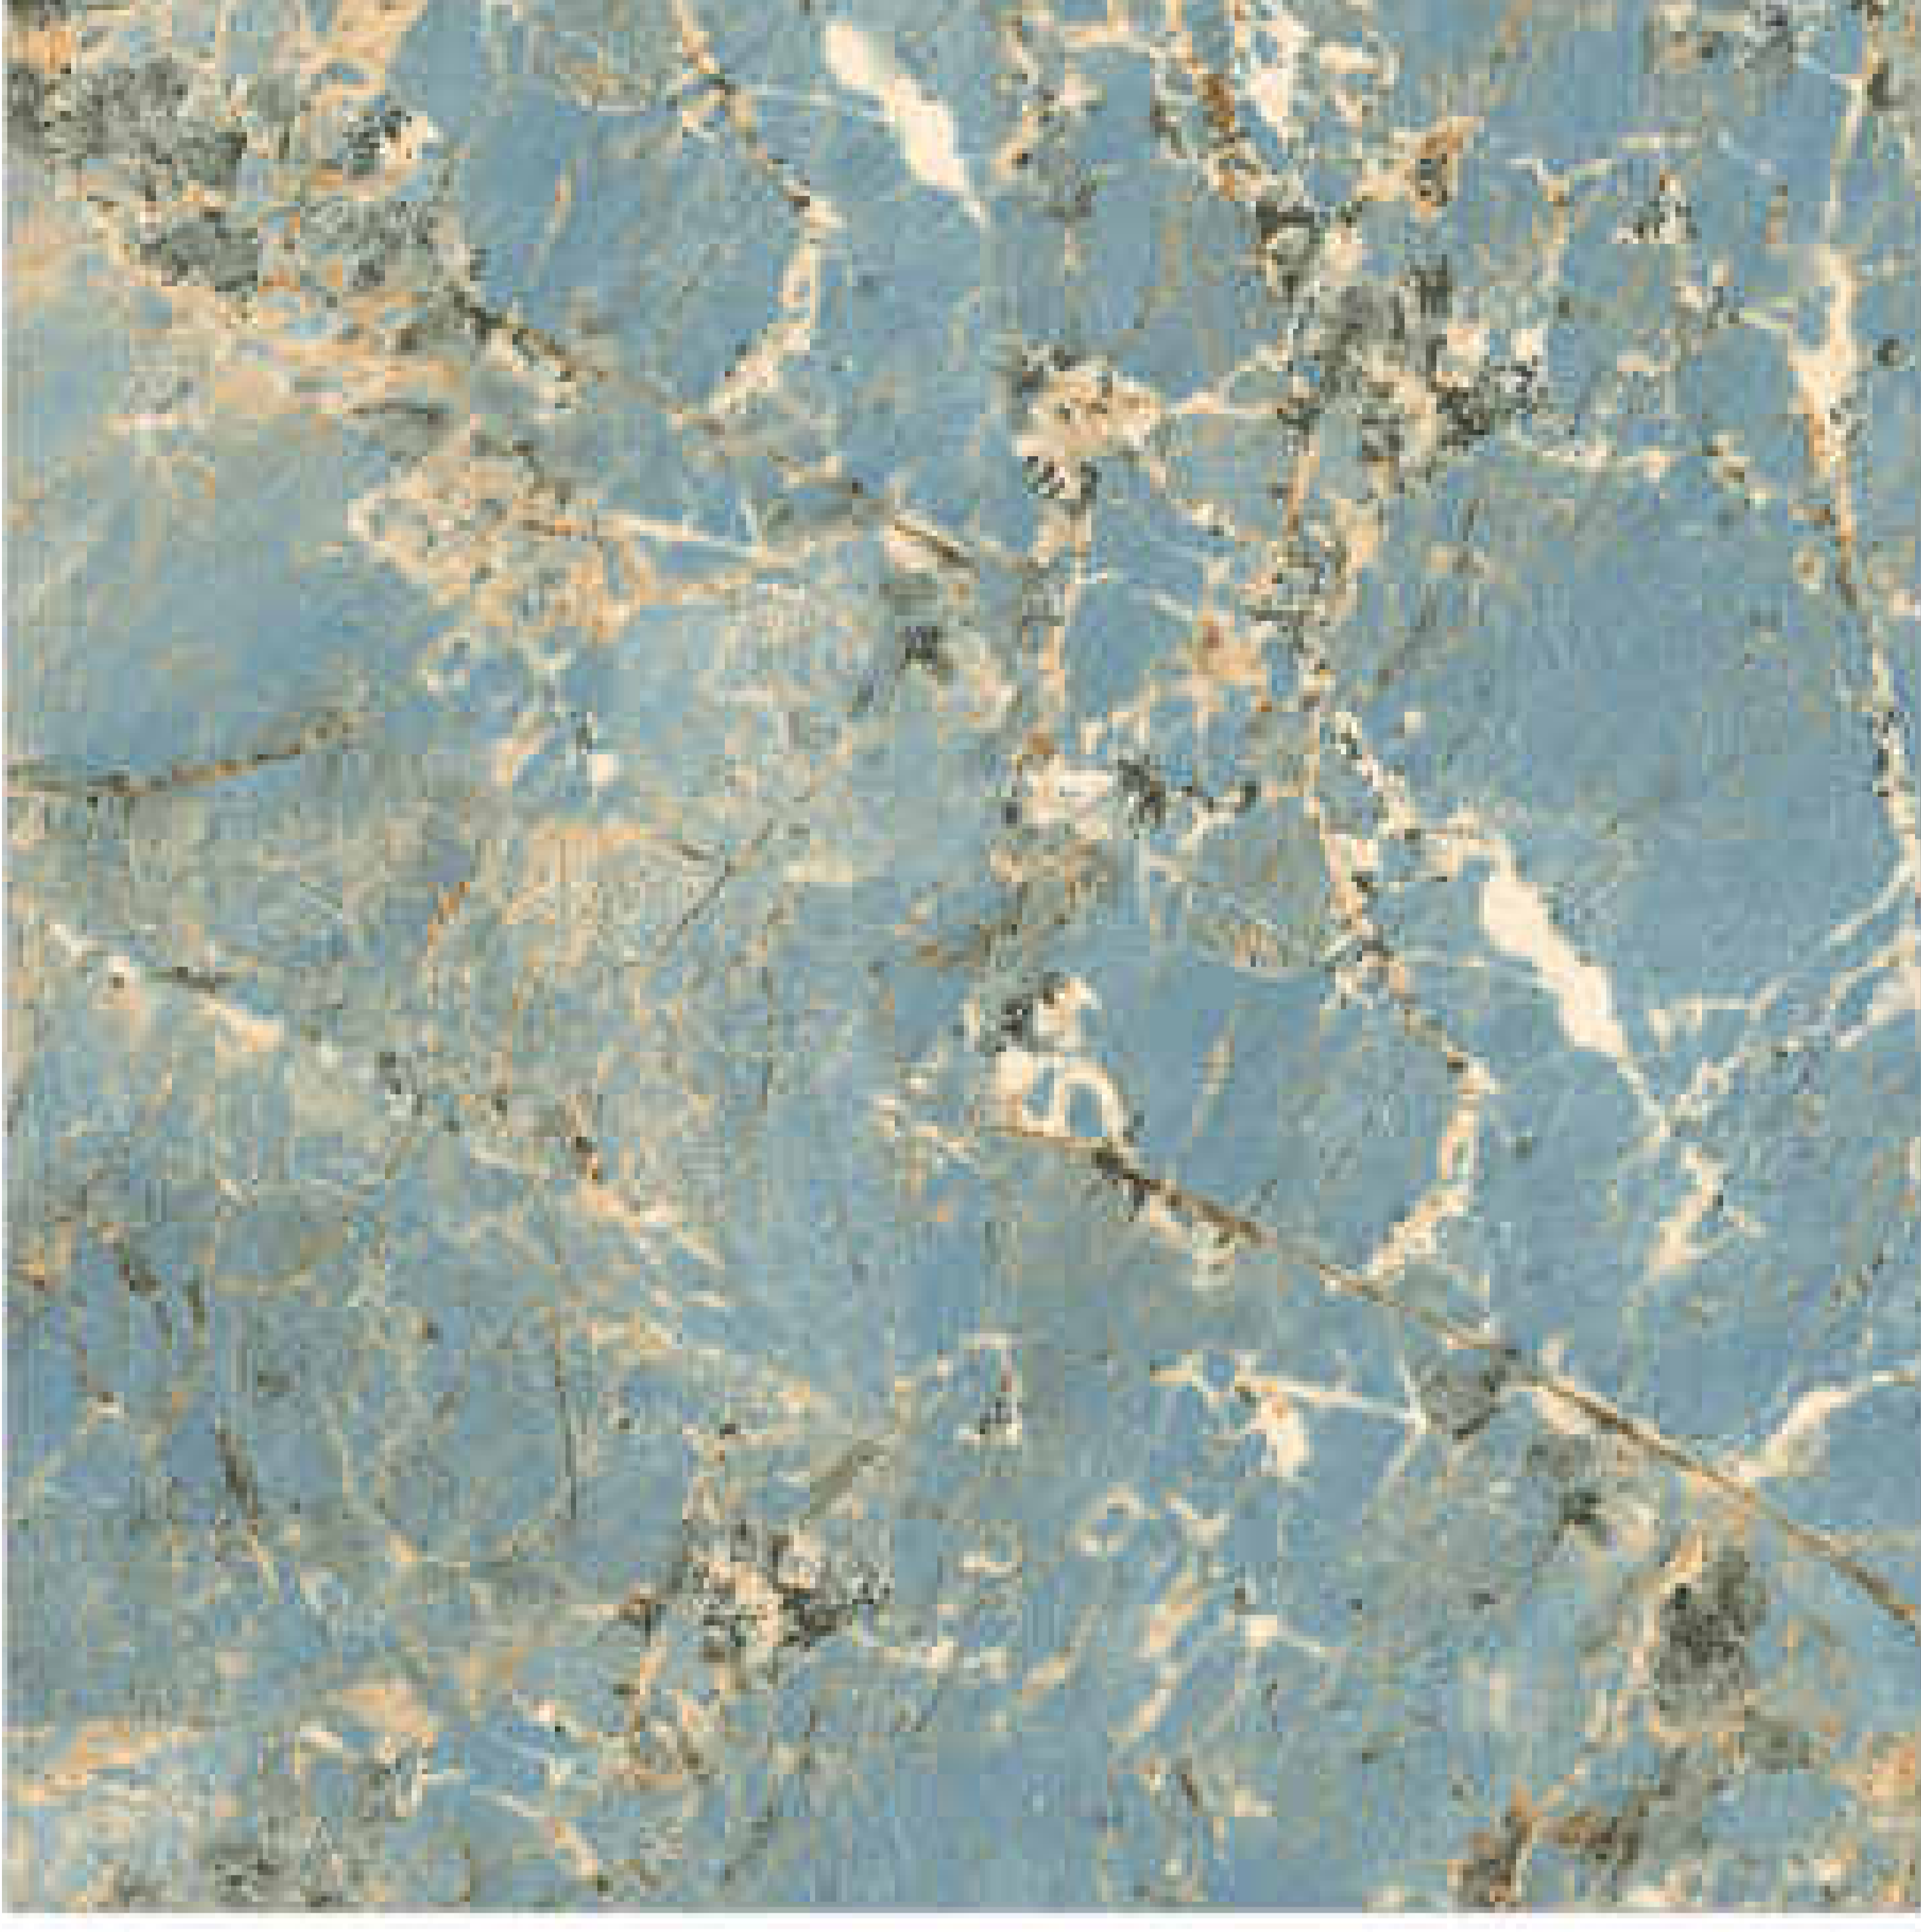

60X60 SALDA