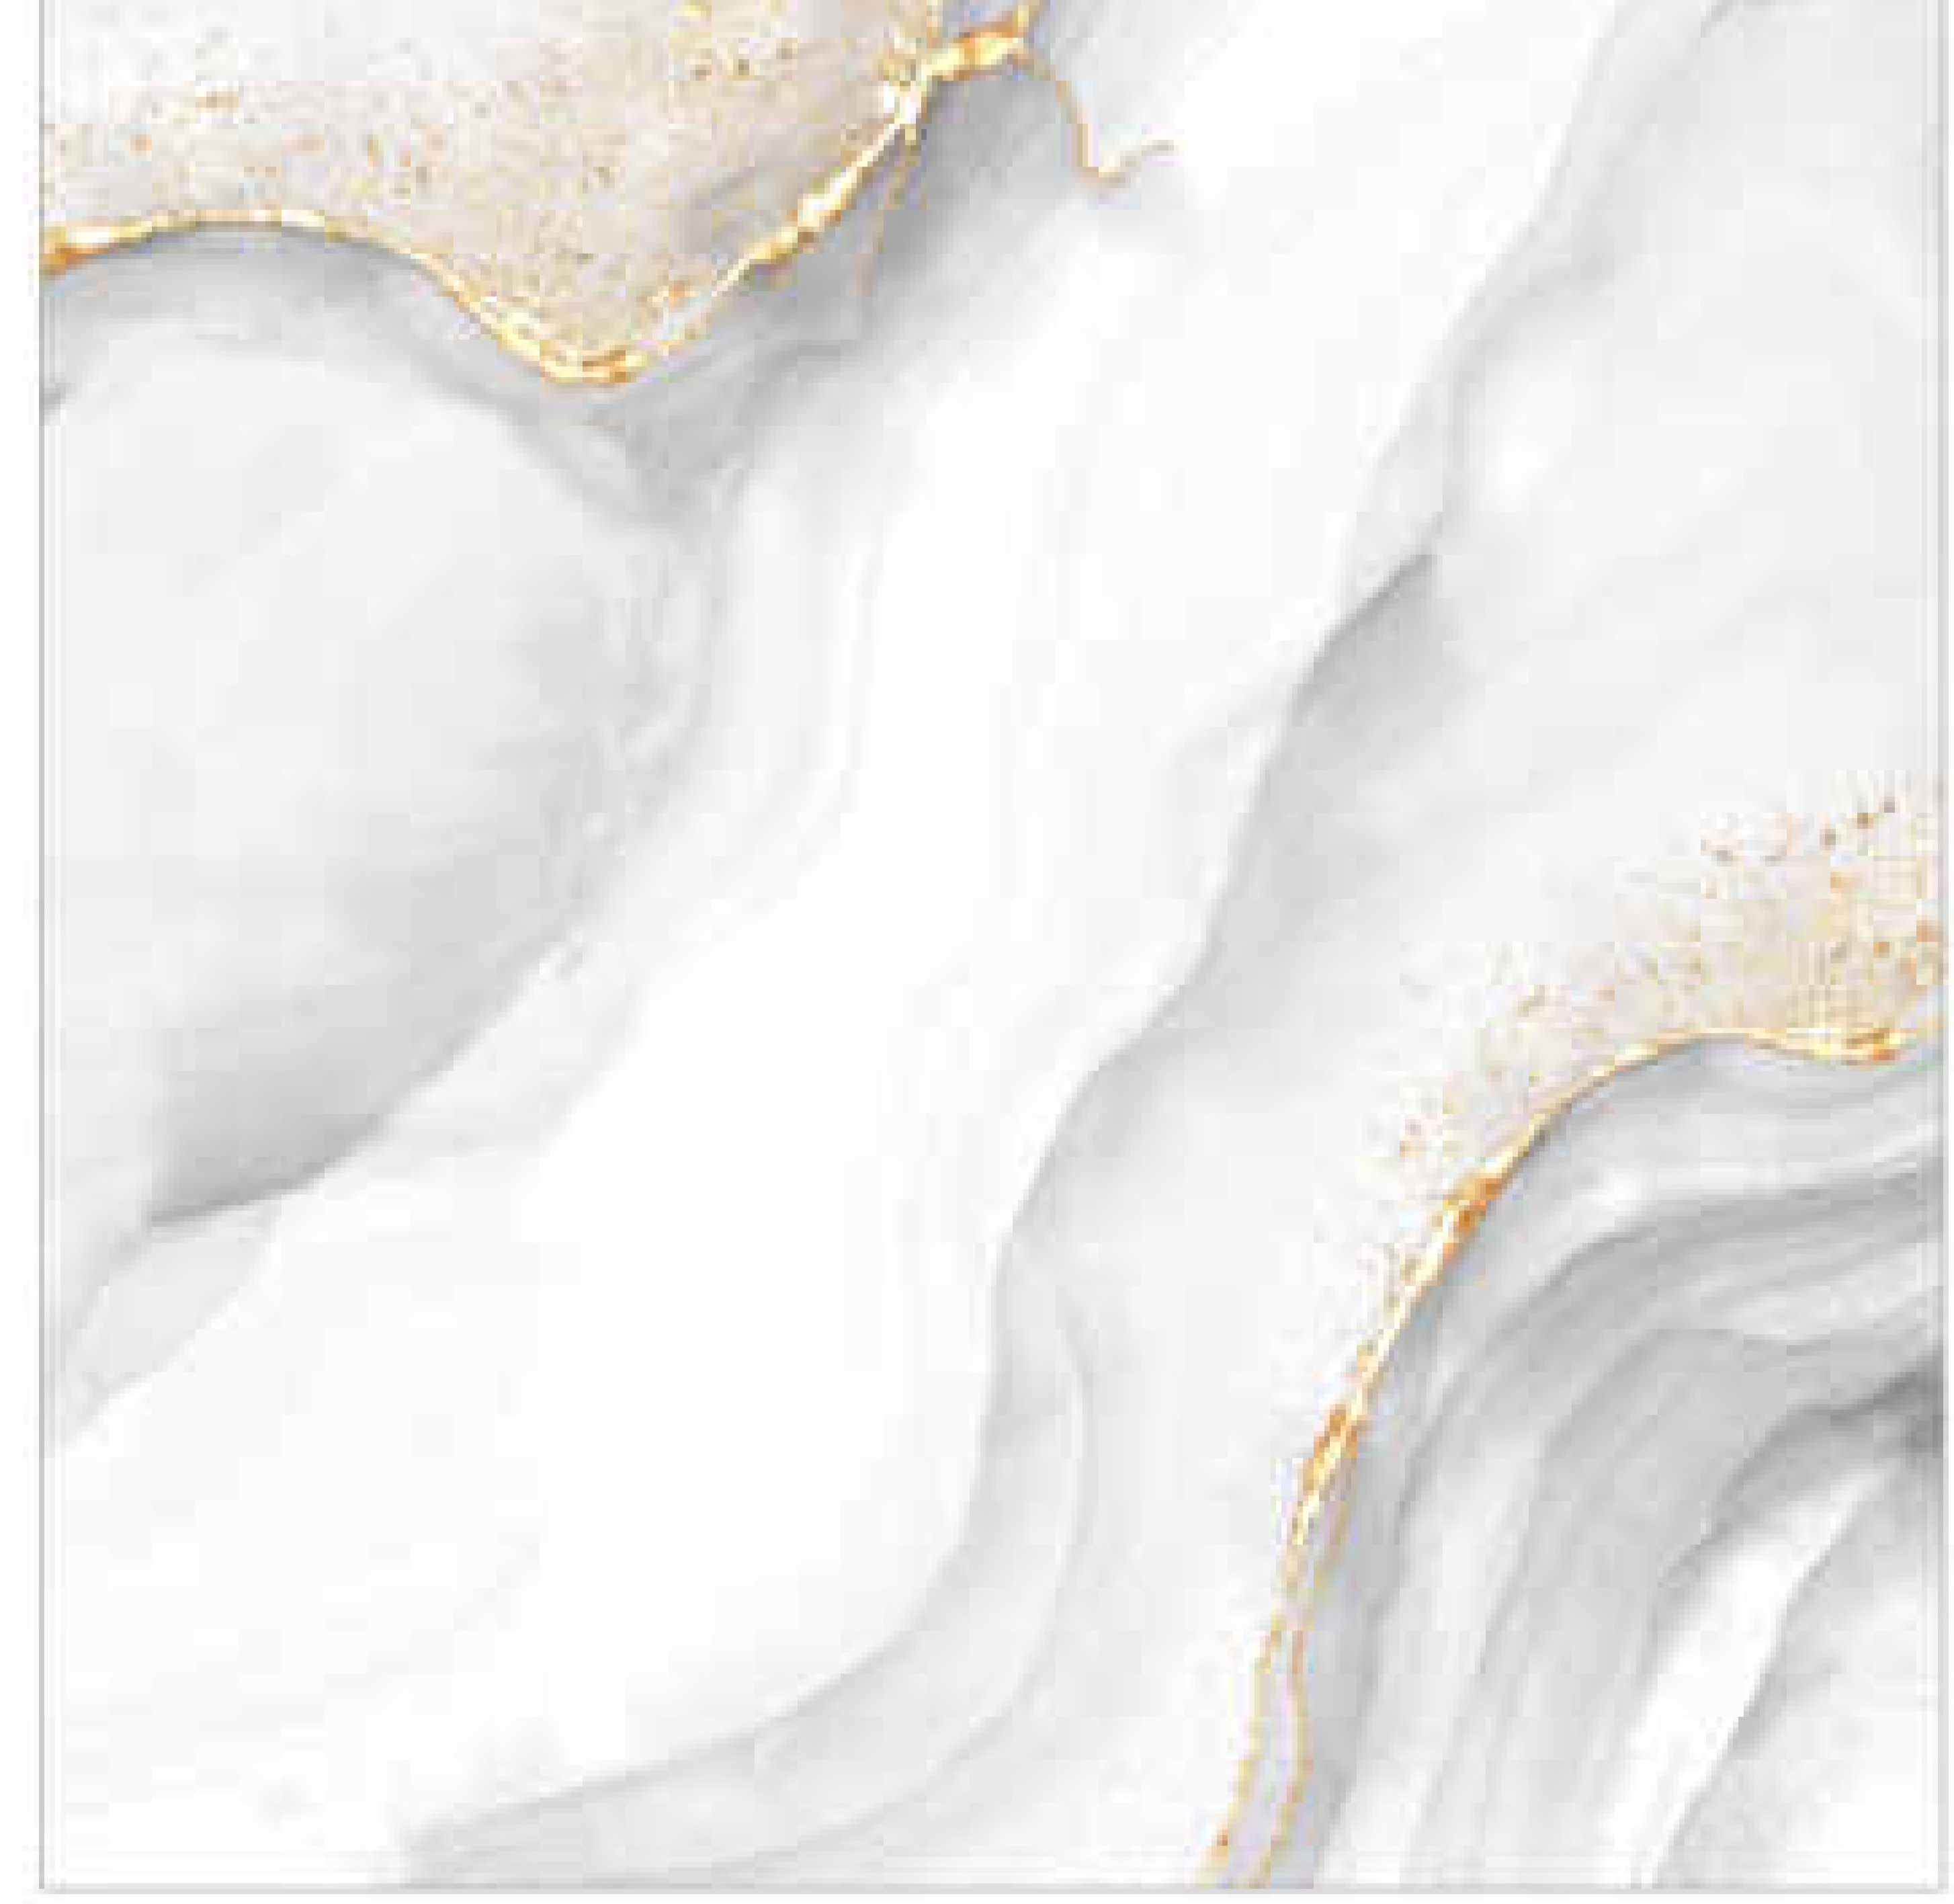

45X45 YILDIZ