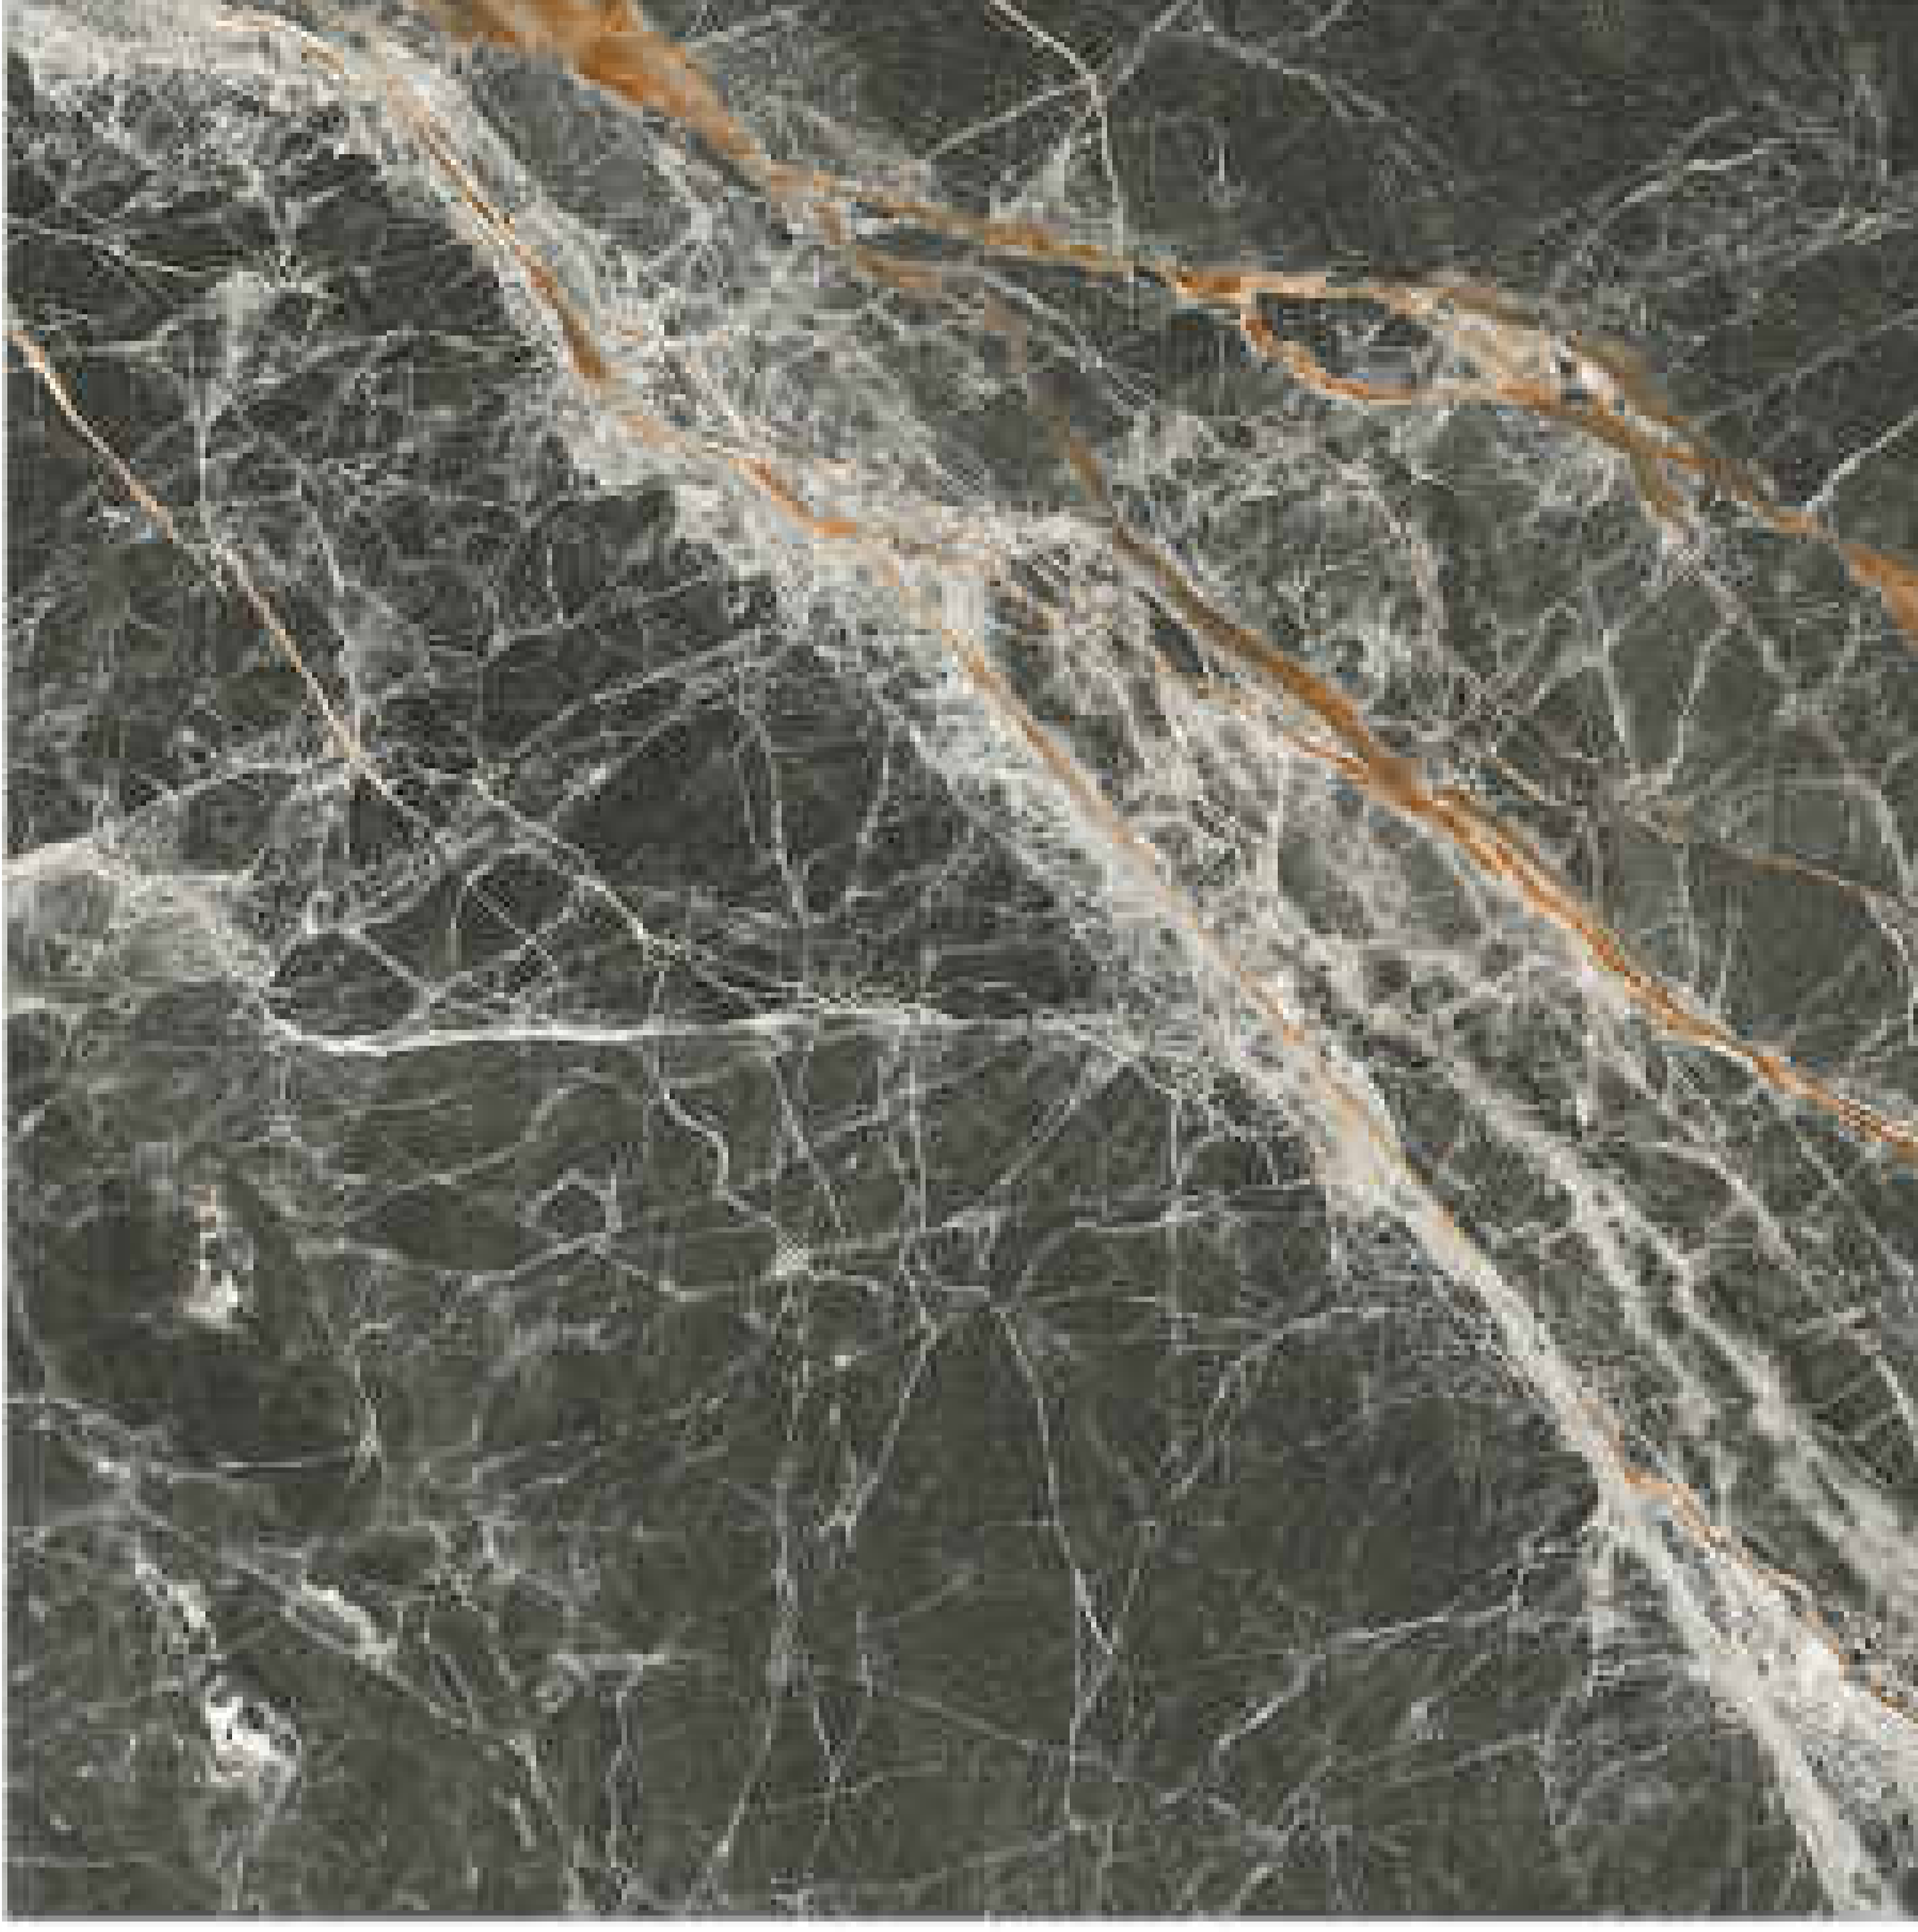

60X60 SAFİR