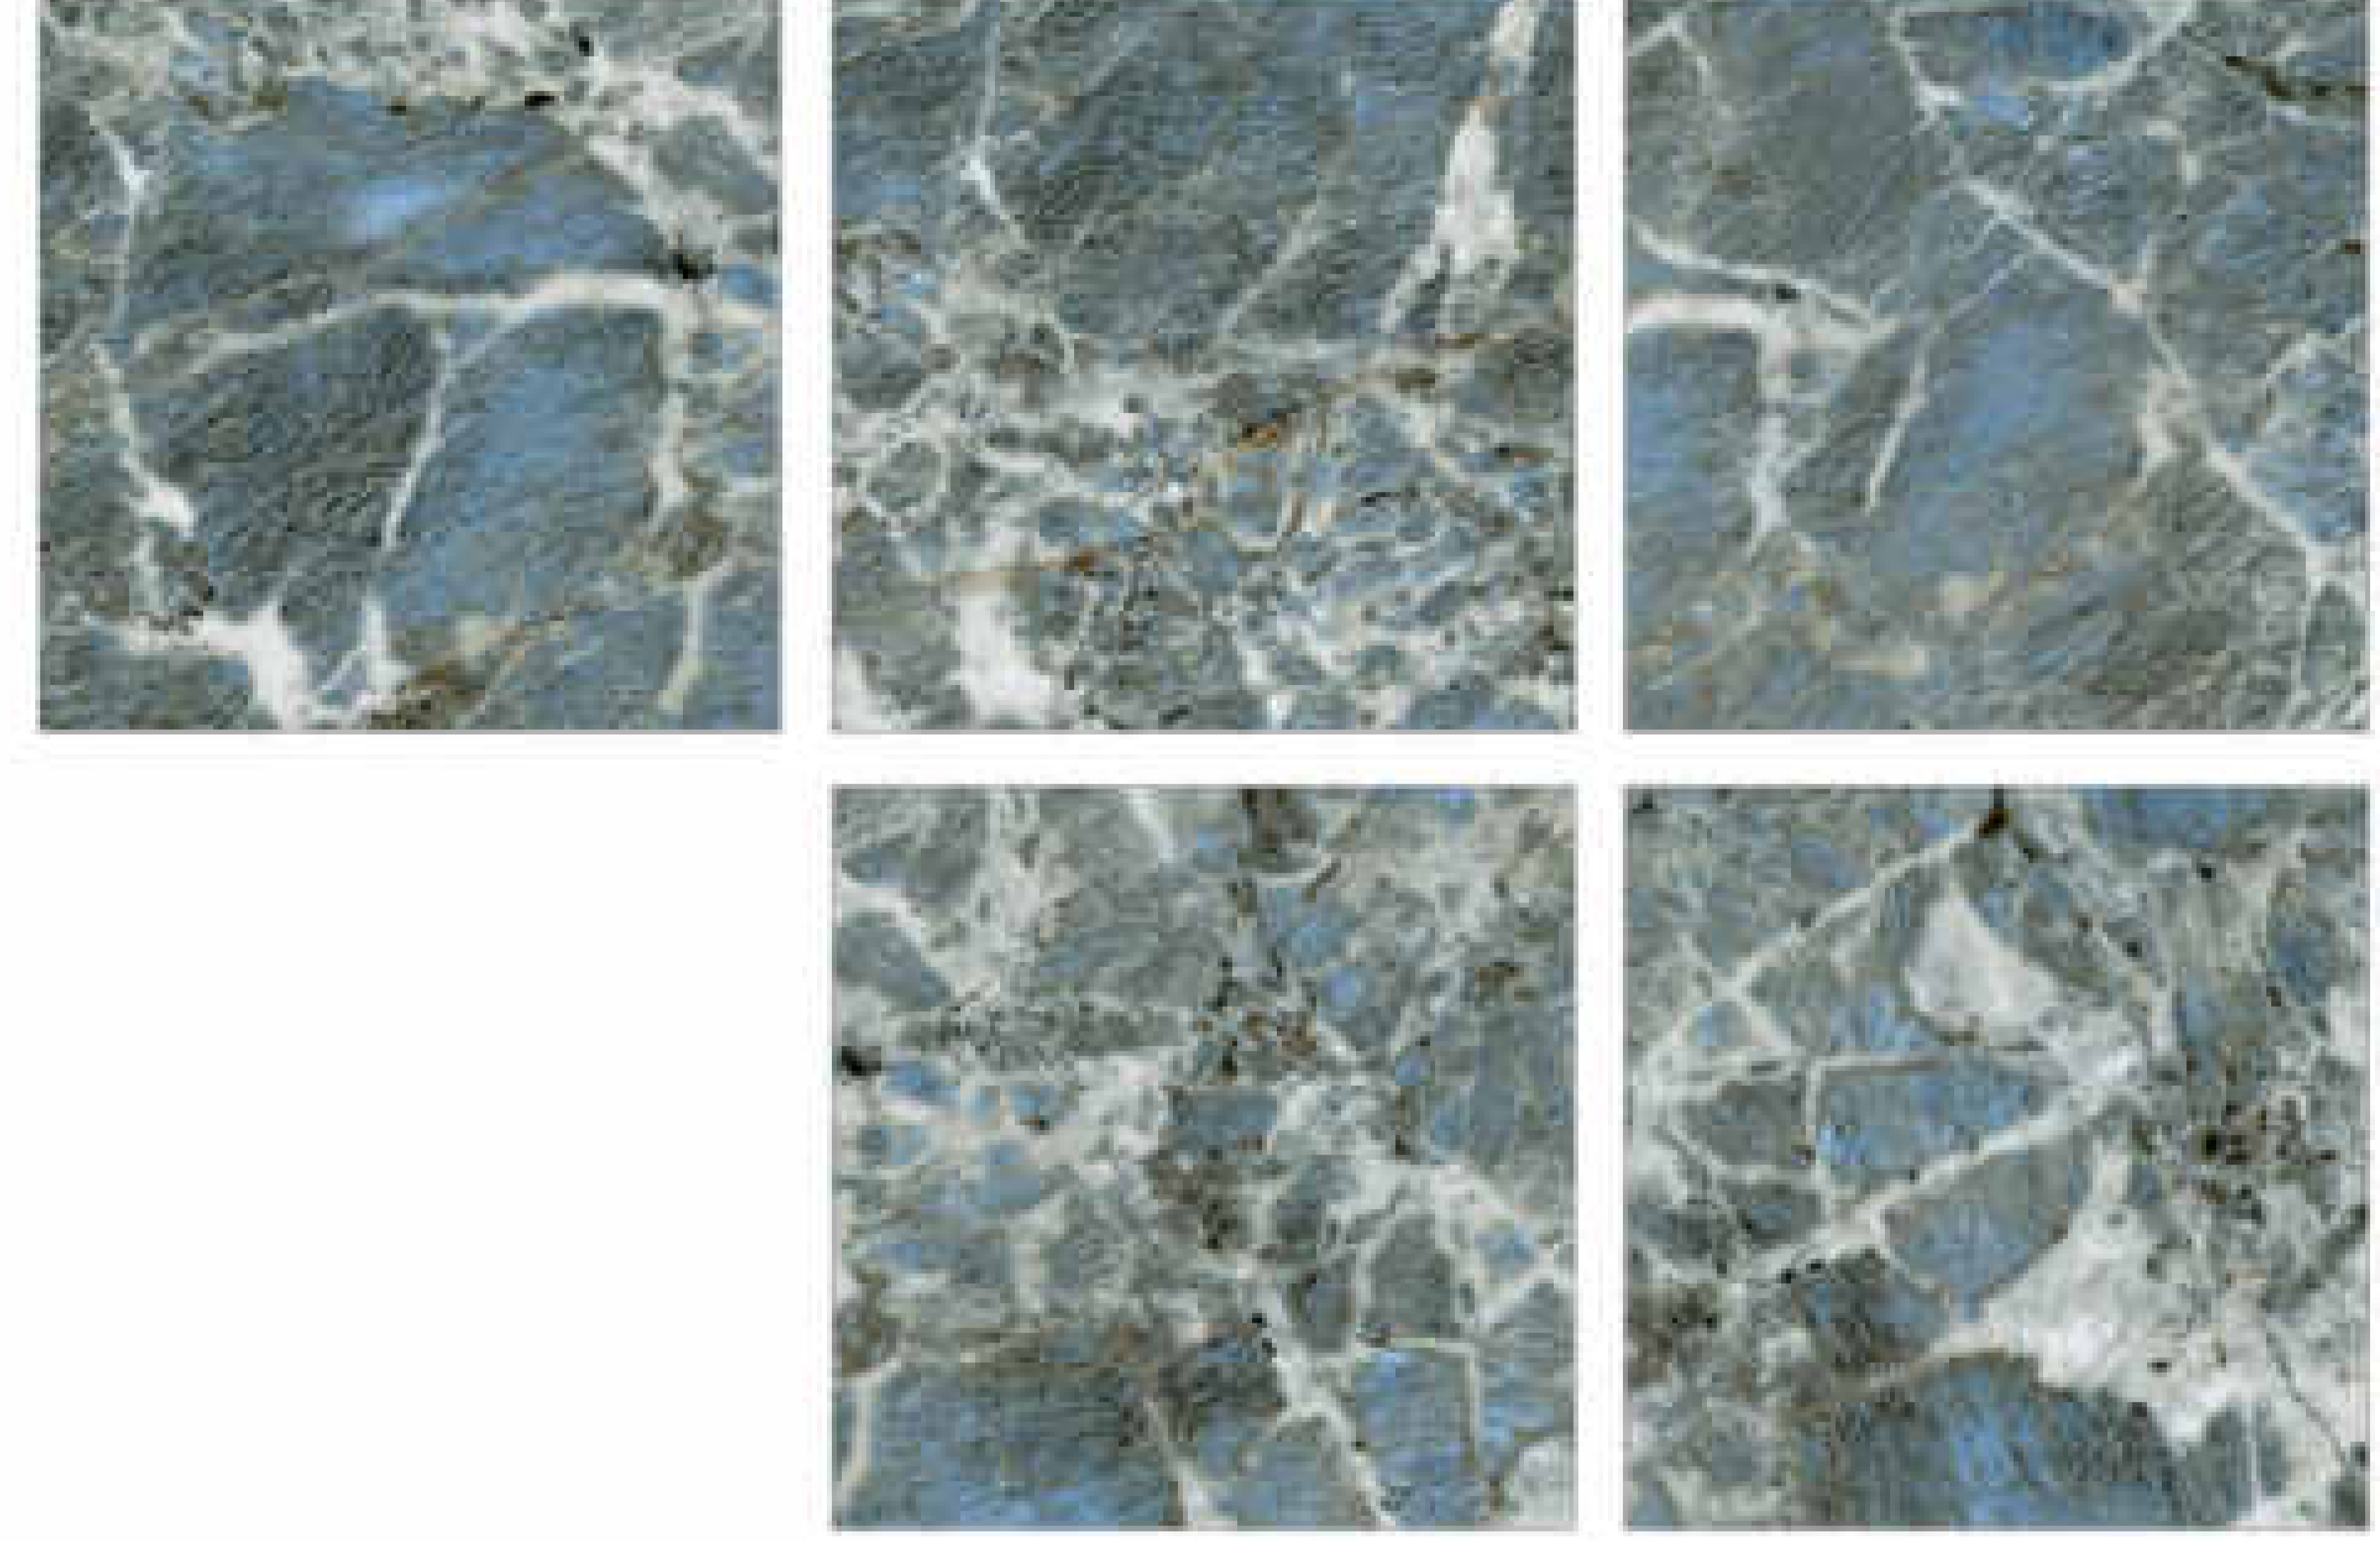

60X60 PASİFİK

ÜRÜN TİPİ PRODUCT TYPE	EBAT SIZE	FACE	YÜZEY TİPİ PROPERTIES	YÜZEY DOKUSU SURFACE TISSUES	KARO / TILE		KUTU / BOX			PALET		
					KALINLIK THICKNESS	AĞIRLIK WEIGHT	ADET PCS	MİKTAR QUANTITY	AĞIRLIK WEIGHT	ADET PCS	MİKTAR QUANTITY	AĞIRLIK WEIGHT
YER KAROSU FLOOR TILE	60X60 Cm	5	PARLAK GLOSSY	DÜZ KALIP FLAT	9,2 Mm	7,5 Kg	4	1,44 m²	30 Kg	30	43,2 m²	950 Kg

PEARL