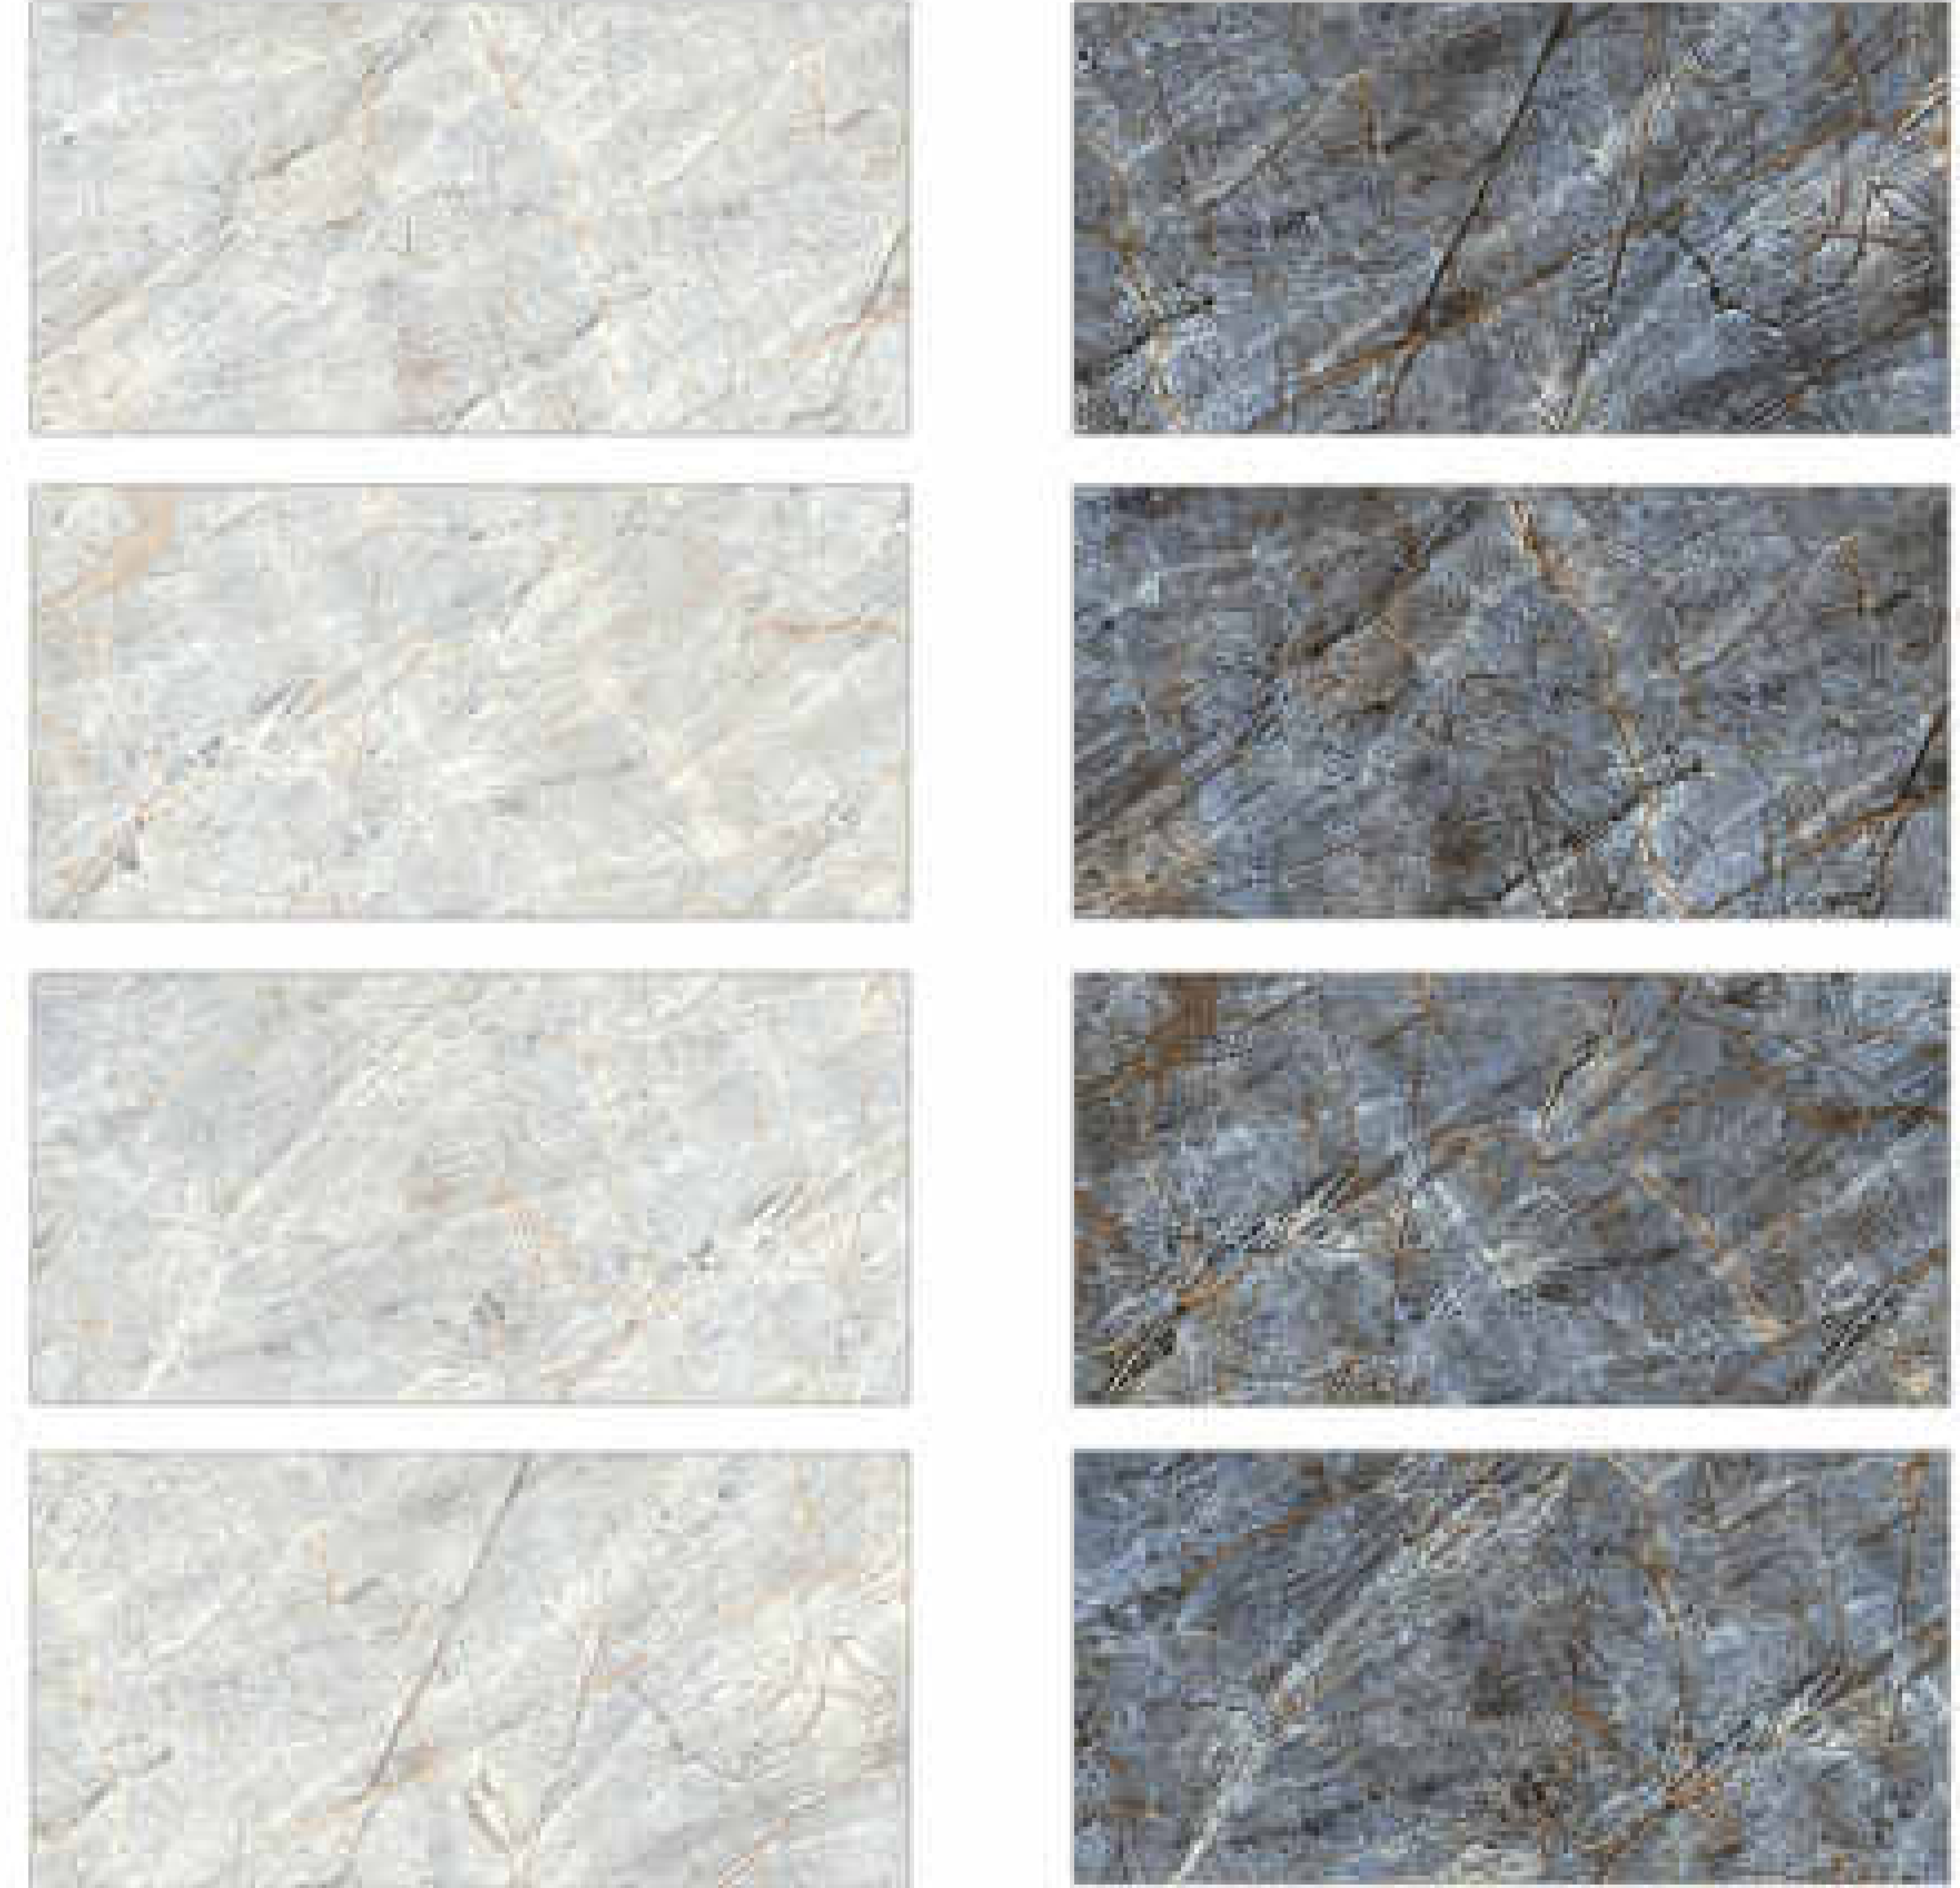

ÜRÜN TİPİ PRODUCT TYPE	EBAT SIZE	FACE	YÜZEY TİPİ PROPERTIES	YÜZEY DOKUSU SURFACE TISSUES	KARO / TILE		KUTU / BOX			PALET		
					KALINLIK THICKNESS	AĞIRLIK WEIGHT	ADET PCS	MİKTAR QUANTITY	AĞIRLIK WEIGHT	ADET PCS	MİKTAR QUANTITY	AĞIRLIK WEIGHT
DUVAR KAROSU WALL TILE	30X60 Cm	4	PARLAK GLOSSY	DÜZ KALIP FLAT	8,5 Mm	2,7 Kg	9	1,62 m²	24,3 Kg	48	77,76 m²	1200 Kg
DUVAR DEKOR WALL DECOR		1		DÜZ KALIP FLAT								
YER KAROSU FLOOR TILE	45X45 Cm	4		DÜZ KALIP FLAT	8,5 Mm	3,5 Kg	8	1,62 m²	28 Kg	48	77,76 m²	1400 Kg