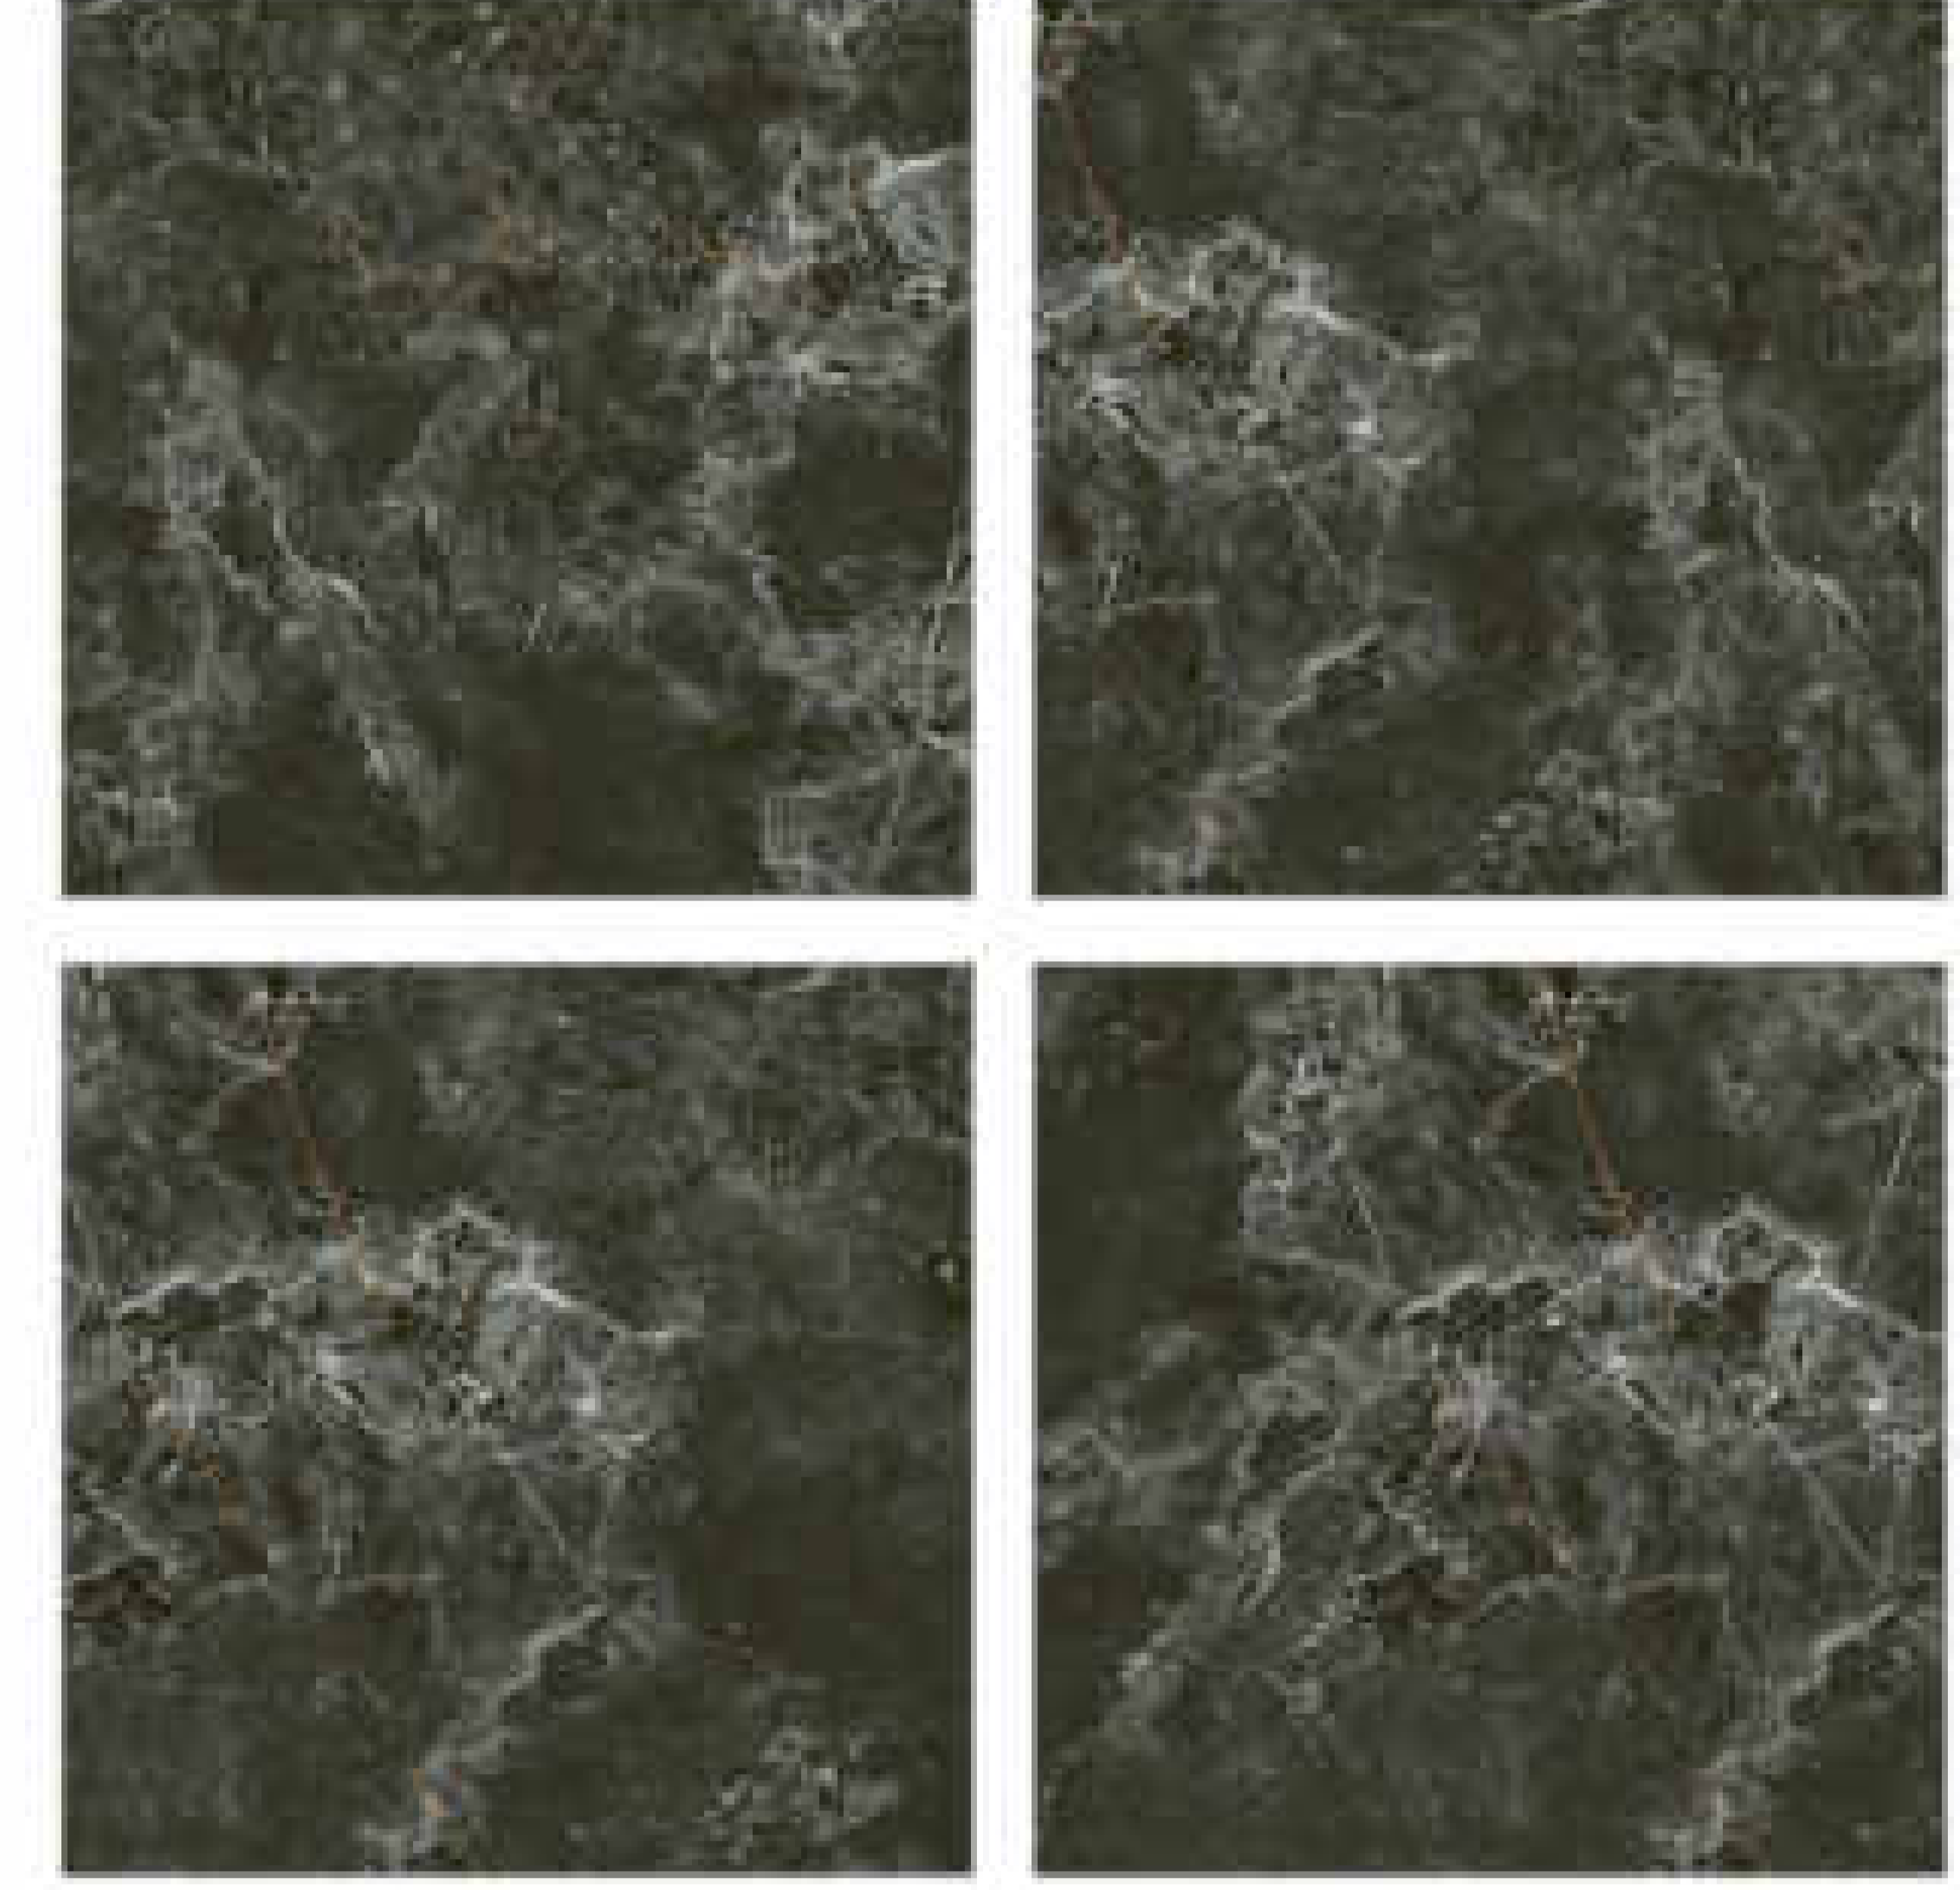

60X60 LATMOS