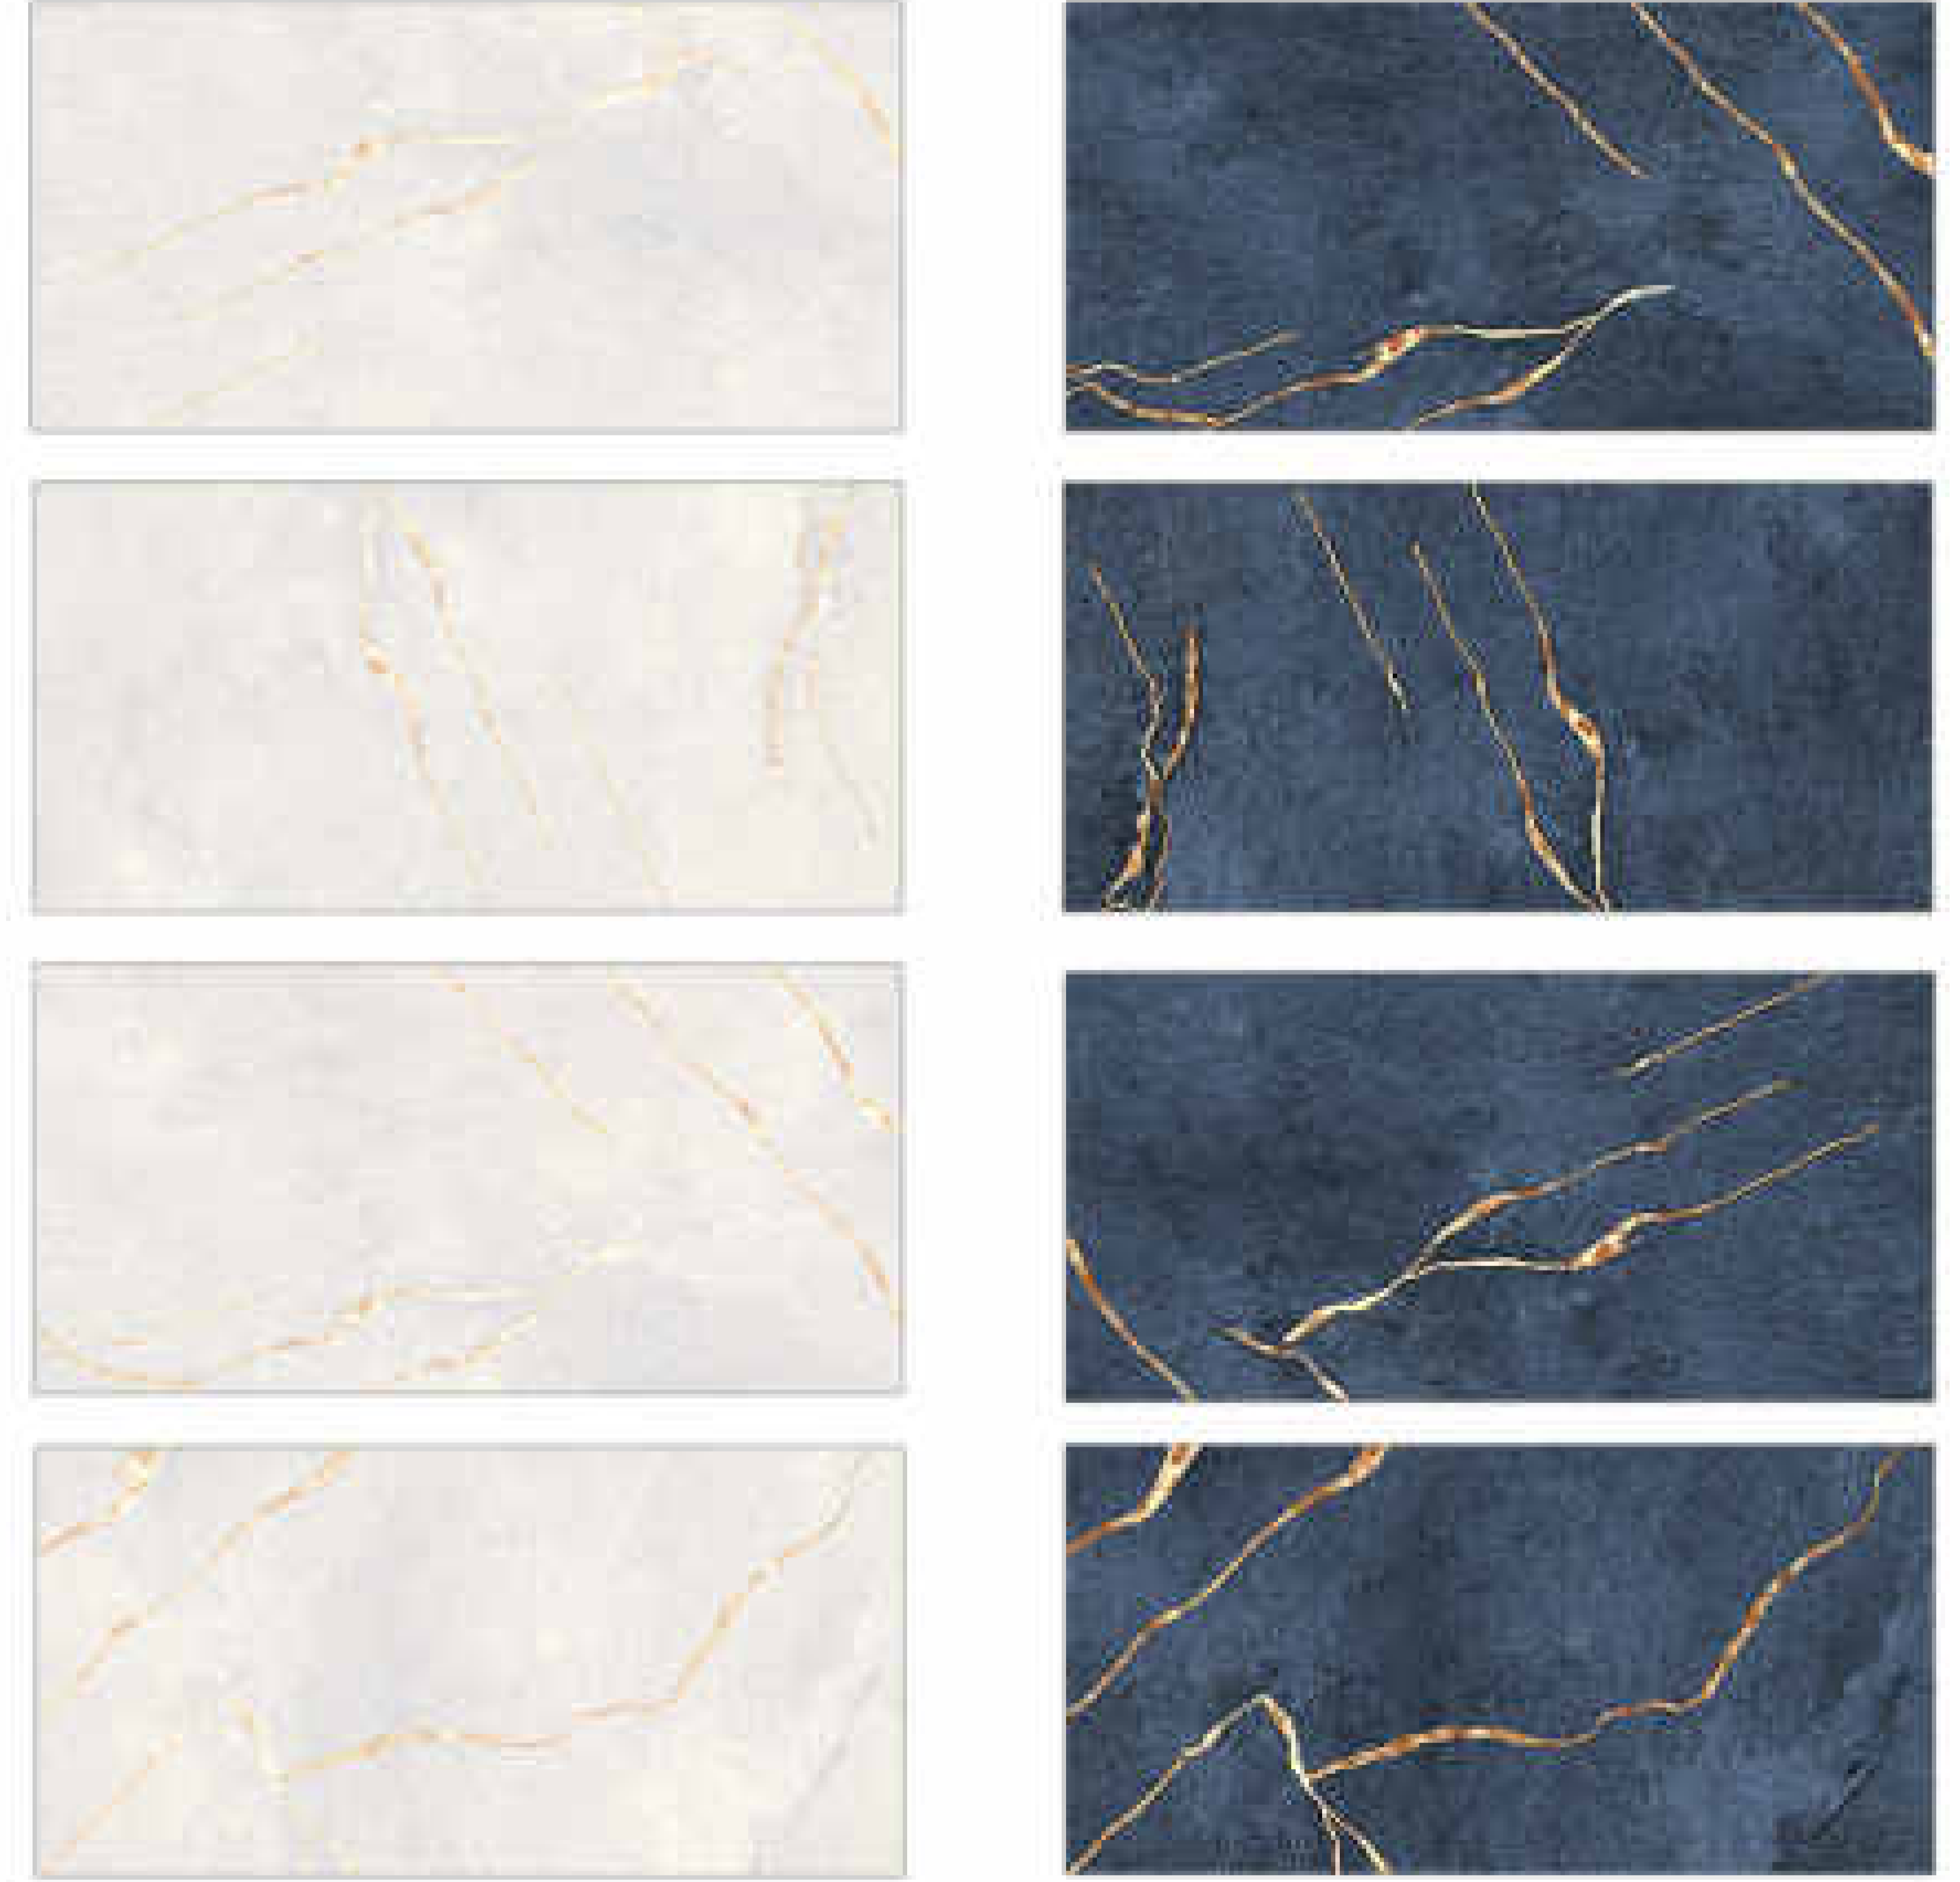

ÜRÜN TİPİ PRODUCT TYPE	EBAT SIZE	FACE	YÜZEY TİPİ PROPERTIES	YÜZEY DOKUSU SURFACE TISSUES	KARO / TILE		KUTU / BOX			PALET		
					KALINLIK THICKNESS	AĞIRLIK WEIGHT	ADET PCS	MİKTAR QUANTITY	AĞIRLIK WEIGHT	ADET PCS	MİKTAR QUANTITY	AĞIRLIK WEIGHT
DUVAR KAROSU WALL TILE	30X60 Cm	4	PARLAK GLOSSY	DÜZ KALIP FLAT	8,5 Mm	2,7 Kg	9	1,62 m²	24,3 Kg	48	77,76 m²	1200 Kg
DUVAR DEKOR WALL DECOR		1		DÜZ KALIP FLAT								
YER KAROSU FLOOR TILE	45X45 Cm	4		DÜZ KALIP FLAT	8,5 Mm	3,5 Kg	8	1,62 m²	28 Kg	48	77,76 m²	1400 Kg