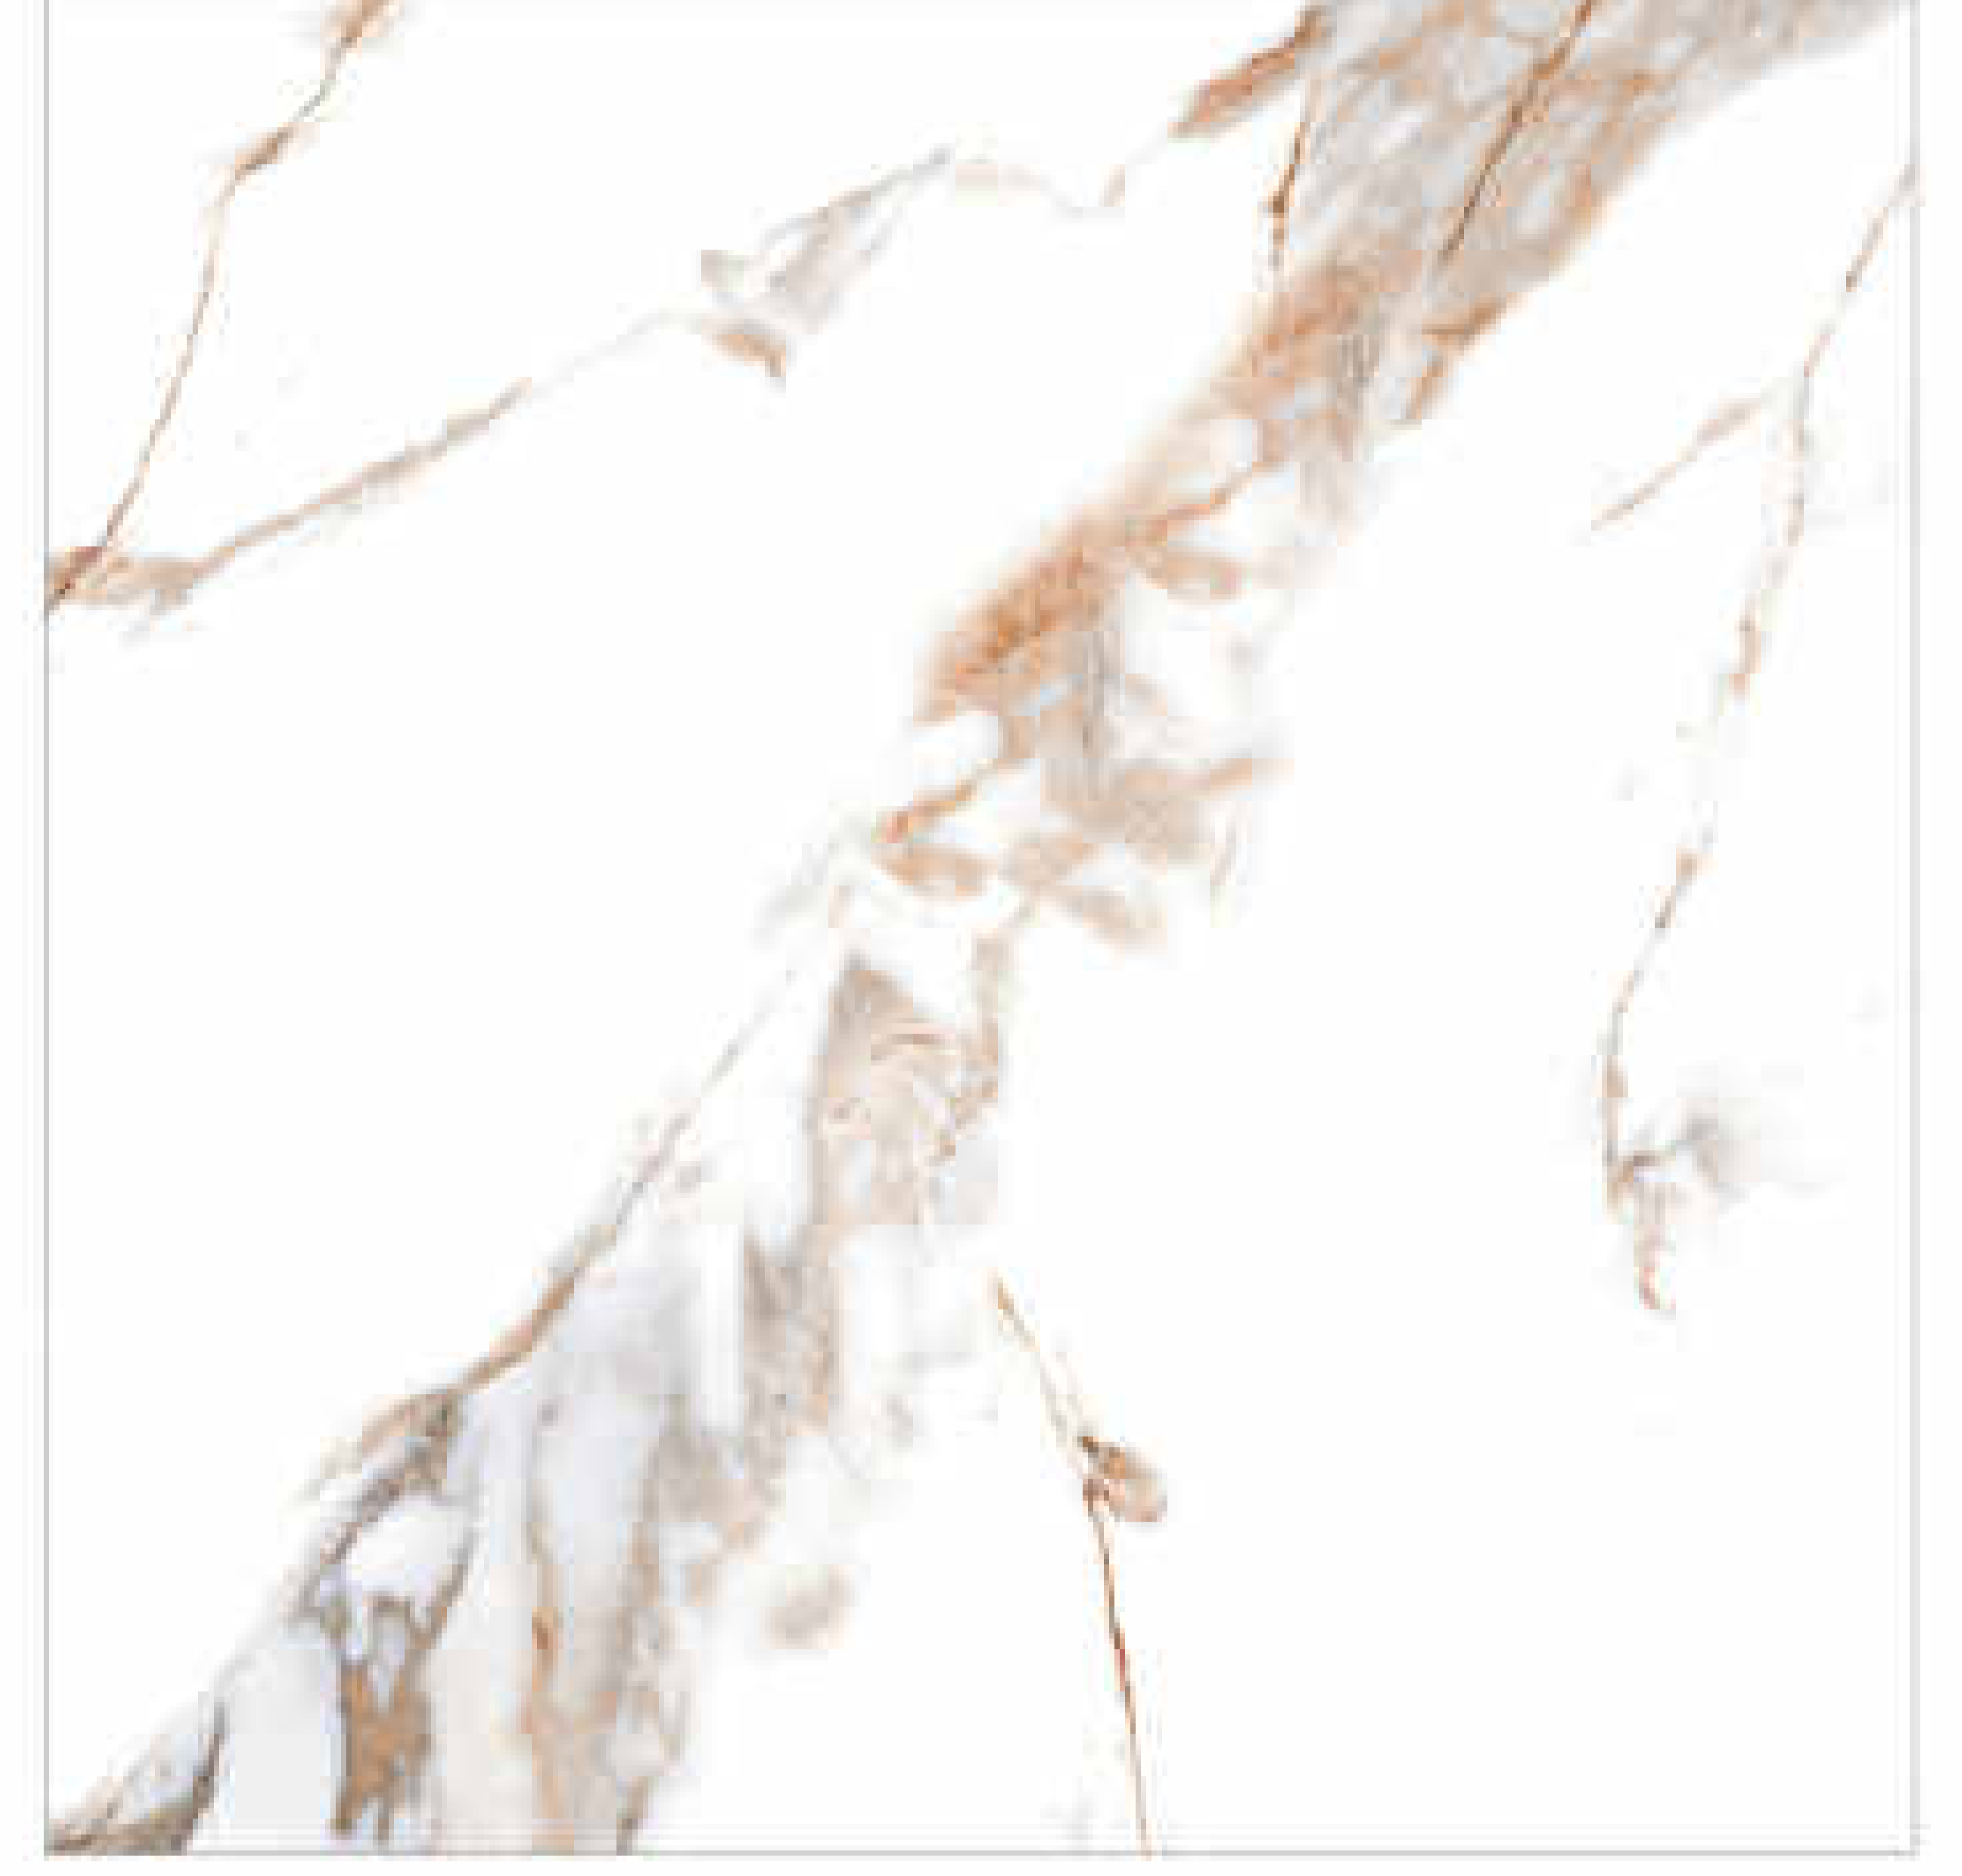

45X45 SİNDİA