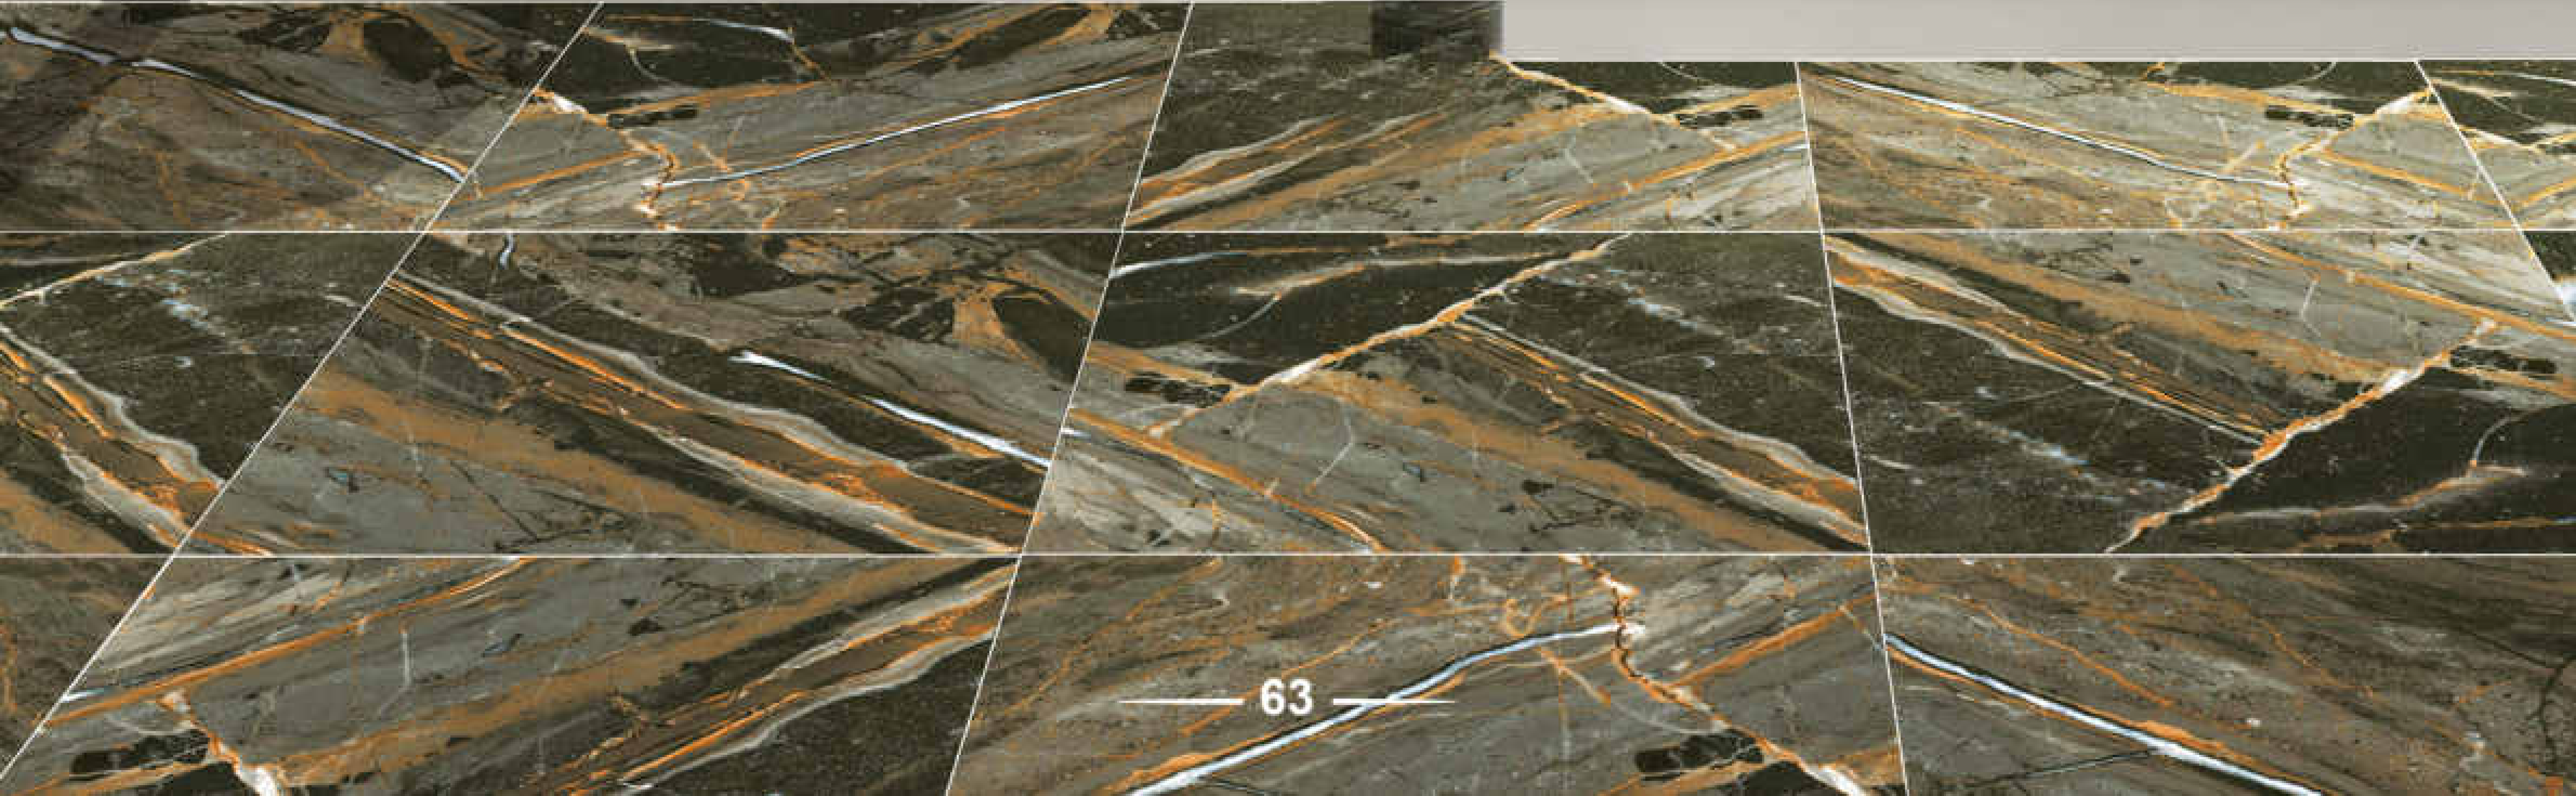

ÜRÜN TİPİ PRODUCT TYPE	EBAT SIZE	FACE	YÜZEY TİPİ PROPERTIES	YÜZEY DOKUSU SURFACE TISSUES	KARO / TILE		KUTU / BOX			PALET		
					KALINLIK THICKNESS	AĞIRLIK WEIGHT	ADET PCS	MİKTAR QUANTITY	AĞIRLIK WEIGHT	ADET PCS	MİKTAR QUANTITY	AĞIRLIK WEIGHT
YER KAROSU FLOOR TILE	60X60 Cm	4	PARLAK GLOSSY	DÜZ KALIP FLAT	9,2 Mm	7,5 Kg	4	1,44 m²	30 Kg	30	43,2 m²	950 Kg