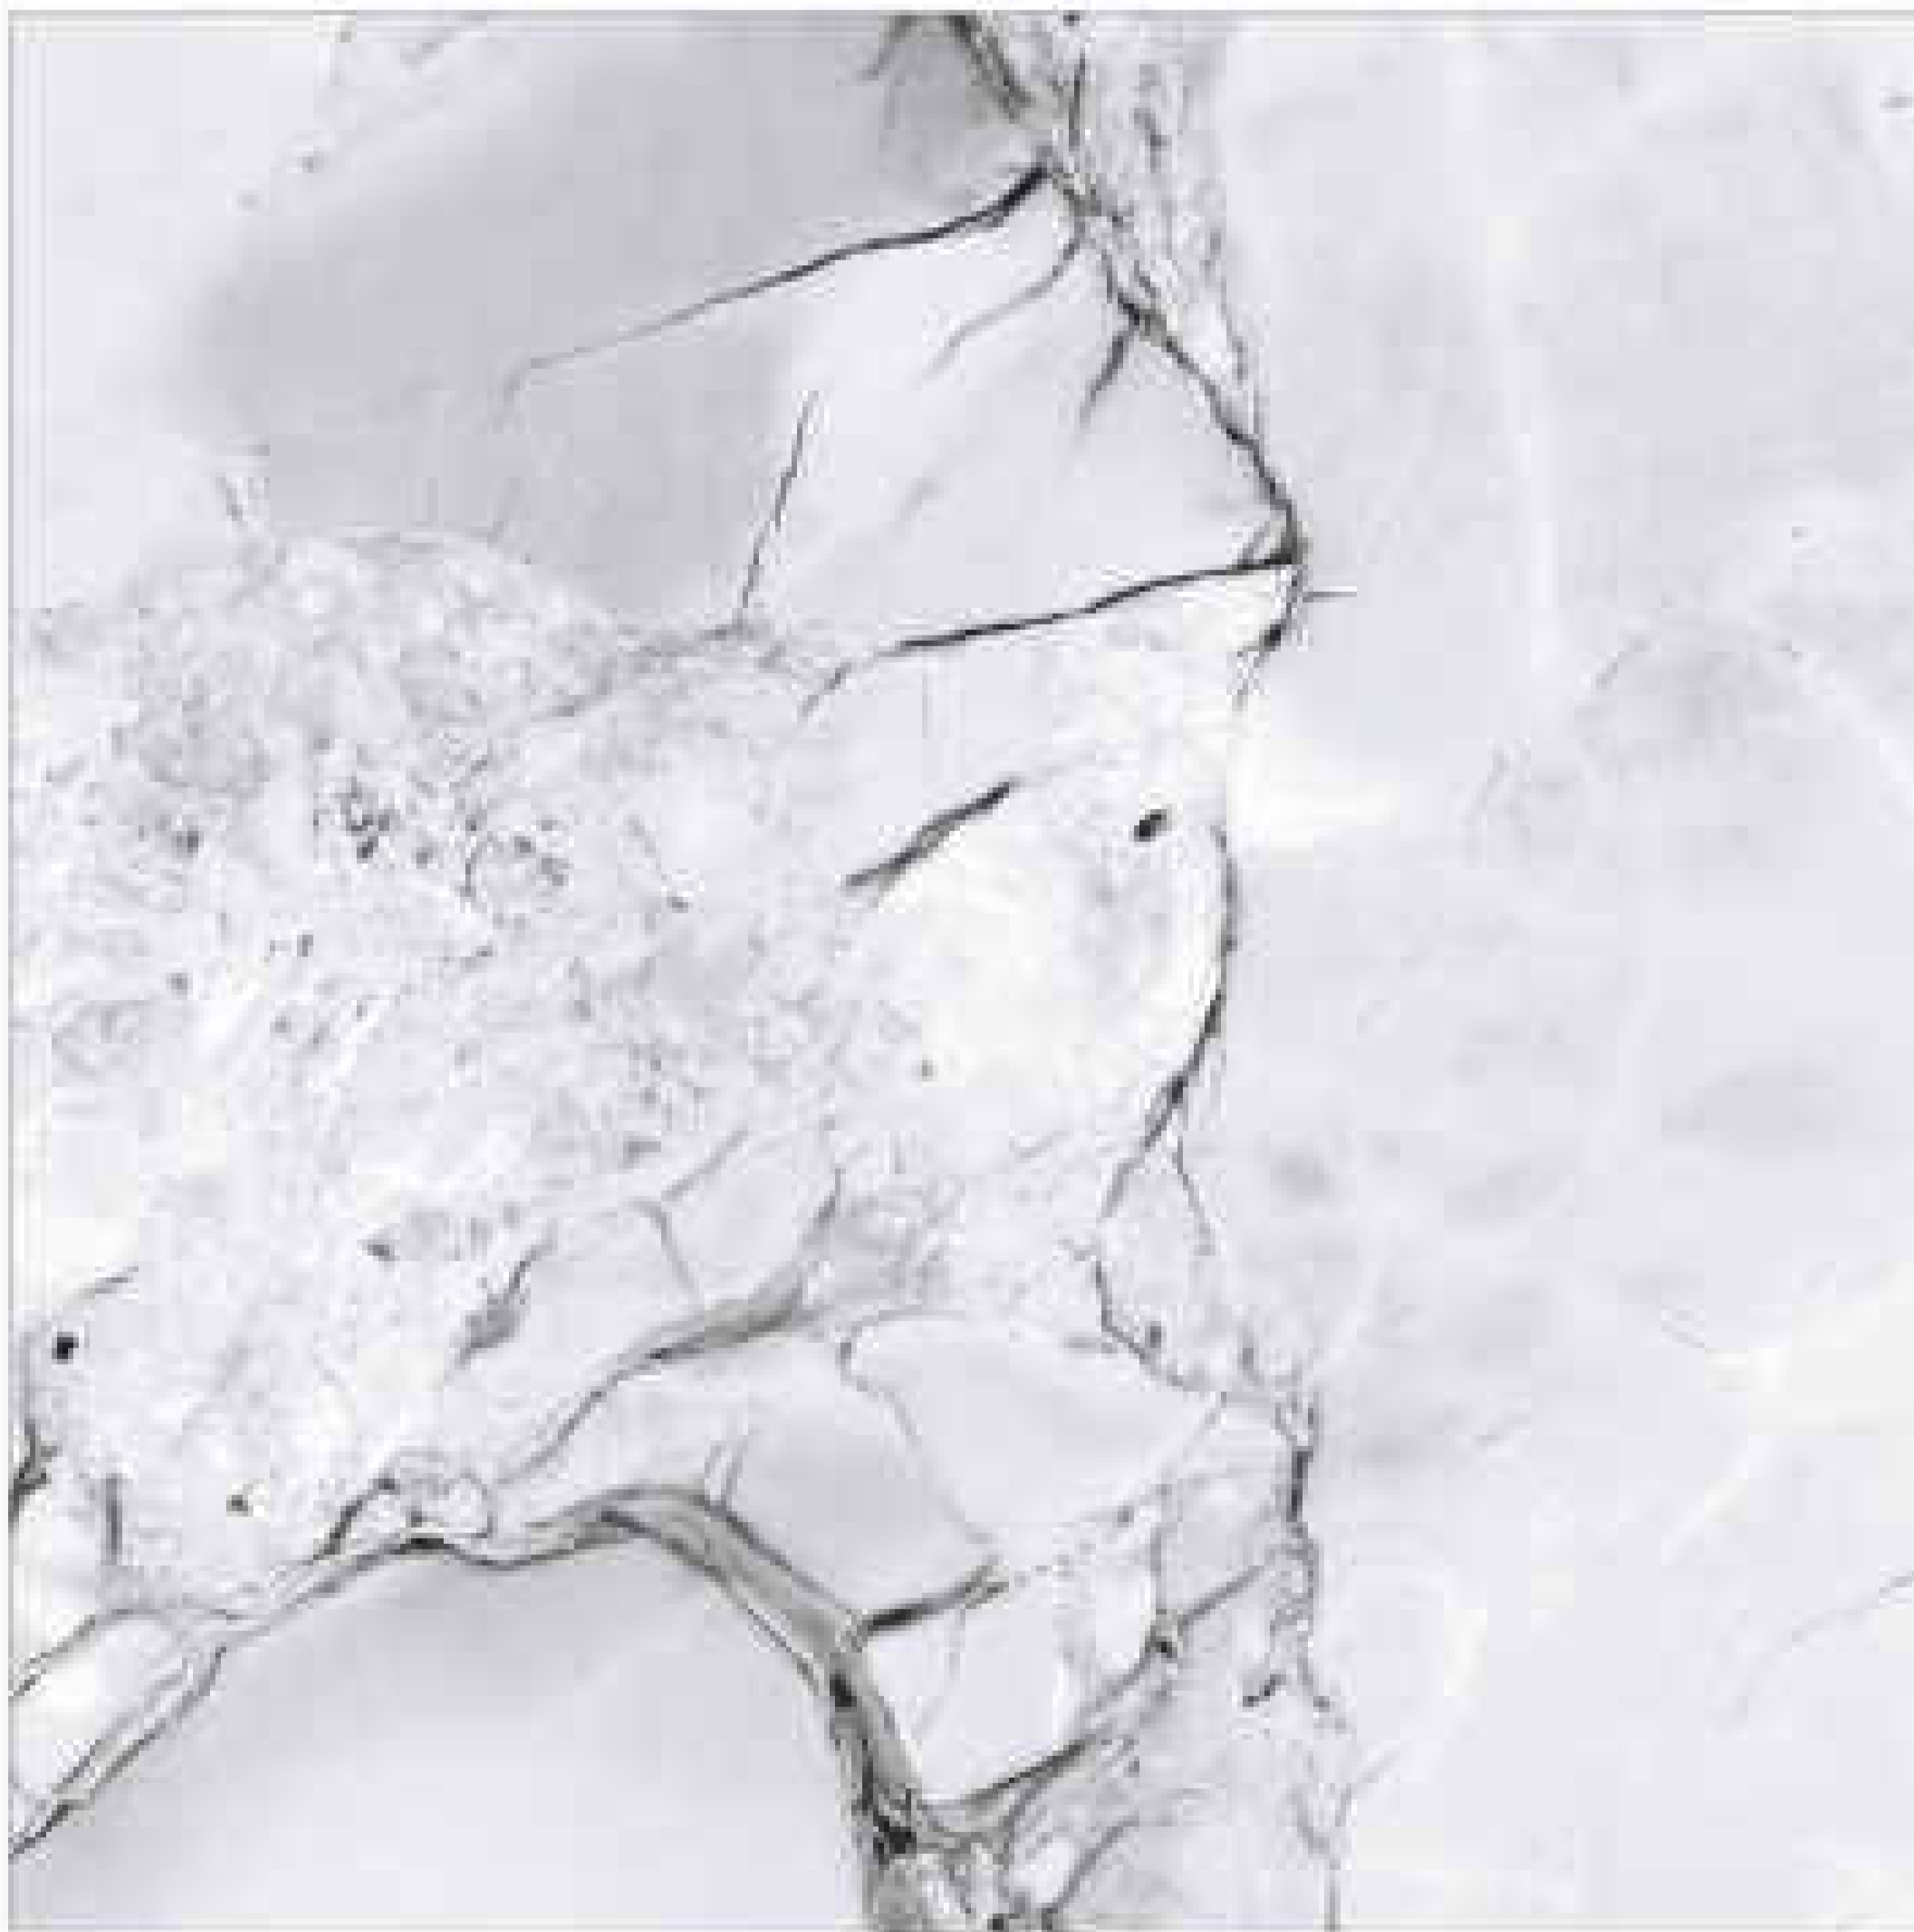

45X45 FLORA AÇIK GRİ