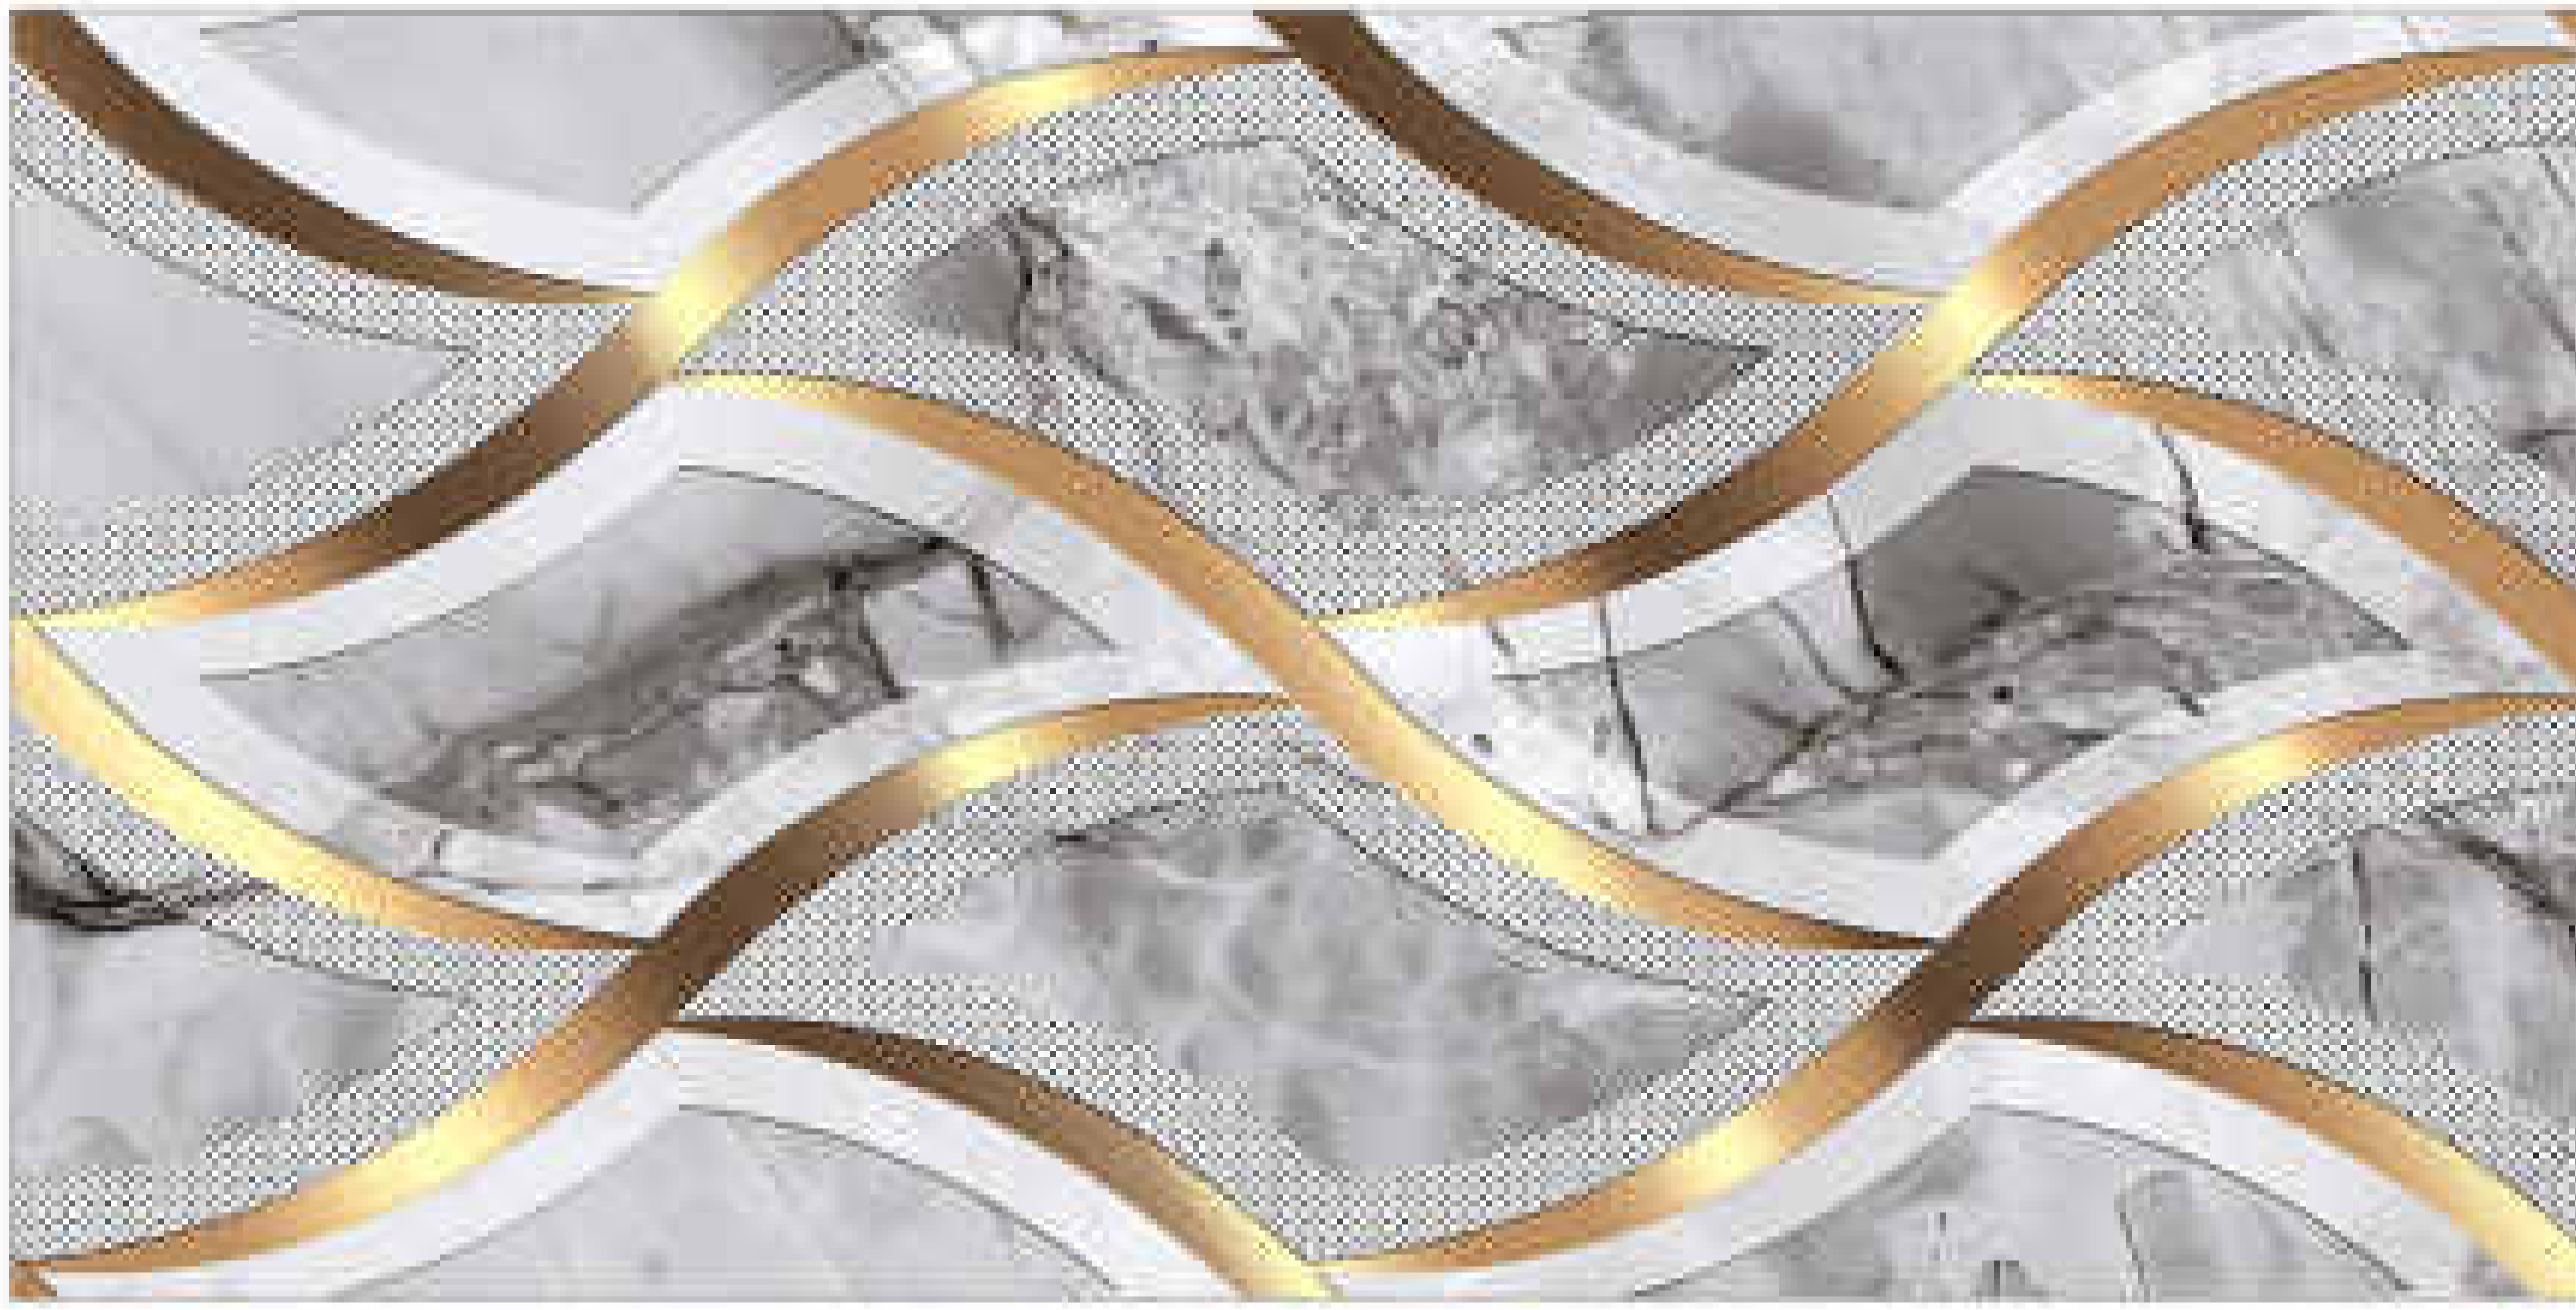

30X60 FLORA DEKOR