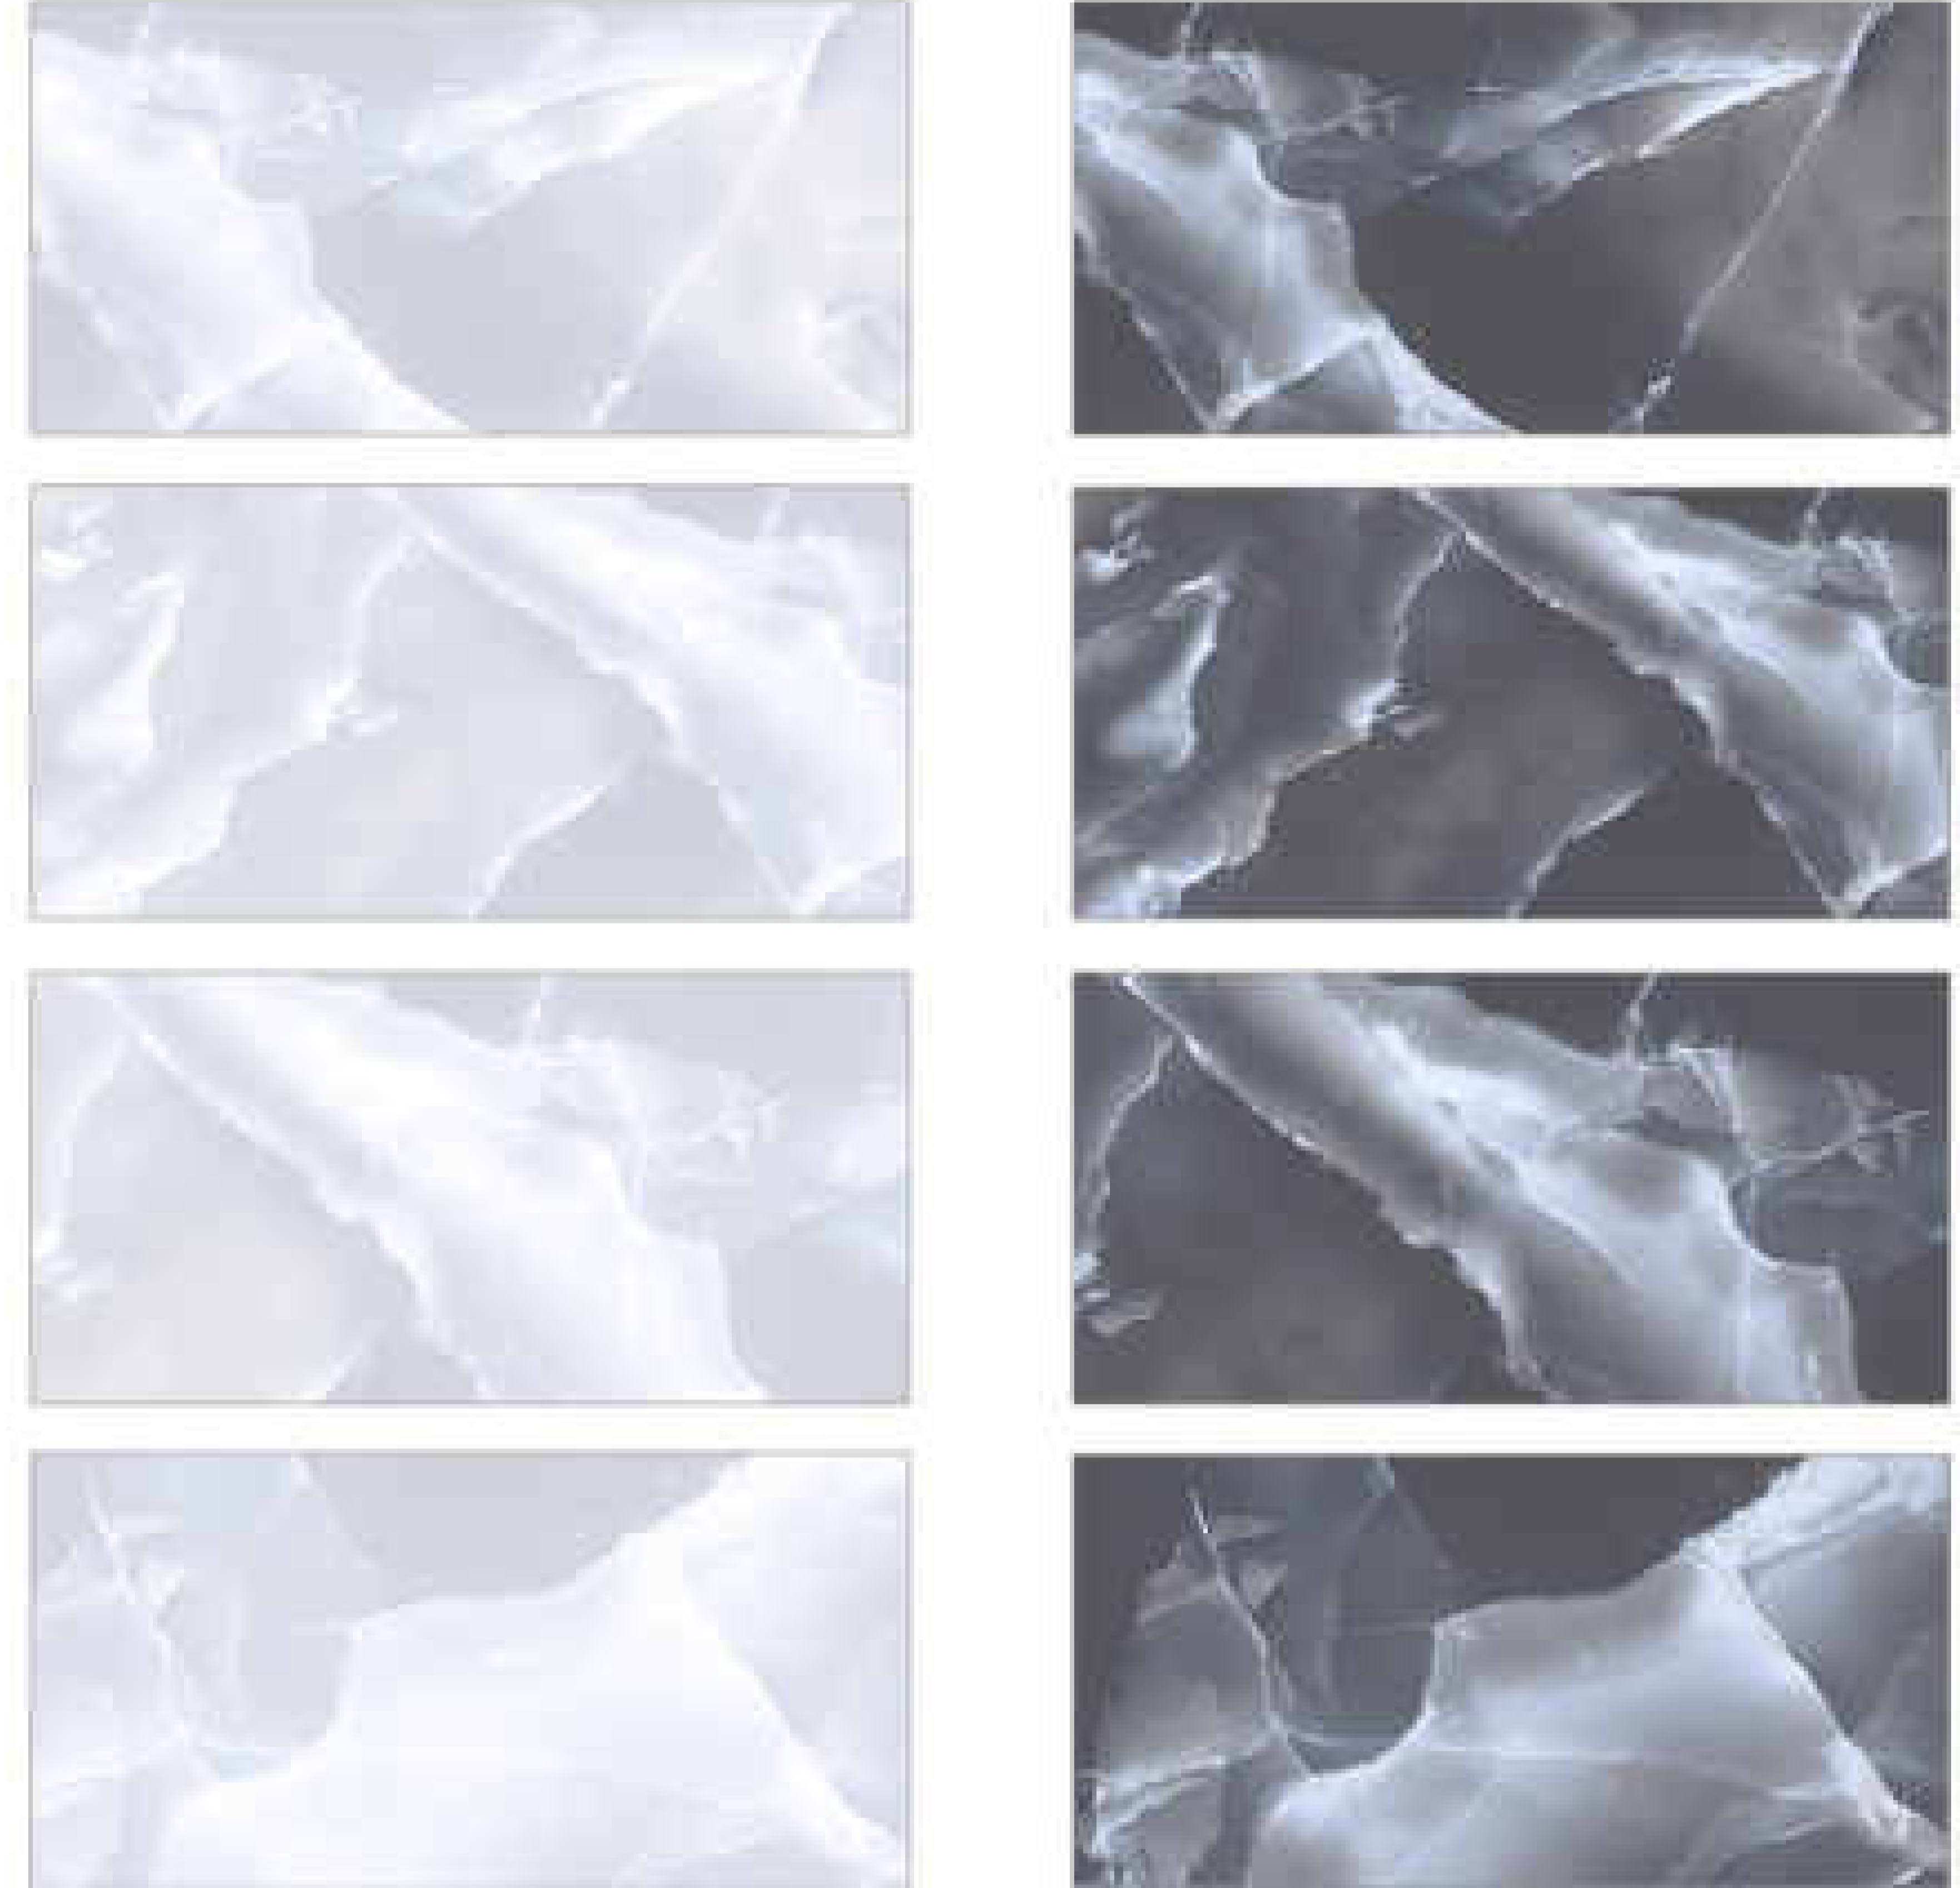

ÜRÜN TİPİ PRODUCT TYPE	EBAT SIZE	FACE	YÜZEY TİPİ PROPERTIES	YÜZEY DOKUSU SURFACE TISSUES	KARO / TILE		KUTU / BOX			PALET		
					KALINLIK THICKNESS	AĞIRLIK WEIGHT	ADET PCS	MİKTAR QUANTITY	AĞIRLIK WEIGHT	ADET PCS	MİKTAR QUANTITY	AĞIRLIK WEIGHT
DUVAR KAROSU WALL TILE	30X60 Cm	4	PARLAK GLOSSY	DÜZ KALIP FLAT	8,5 Mm	2,7 Kg	9	1,62 m²	24,3 Kg	48	77,76 m²	1200 Kg
DUVAR DEKOR WALL DECOR		1		DÜZ KALIP FLAT								
YER KAROSU FLOOR TILE	45X45 Cm	4		DÜZ KALIP FLAT	8,5 Mm	3,5 Kg	8	1,62 m²	28 Kg	48	77,76 m²	1400 Kg