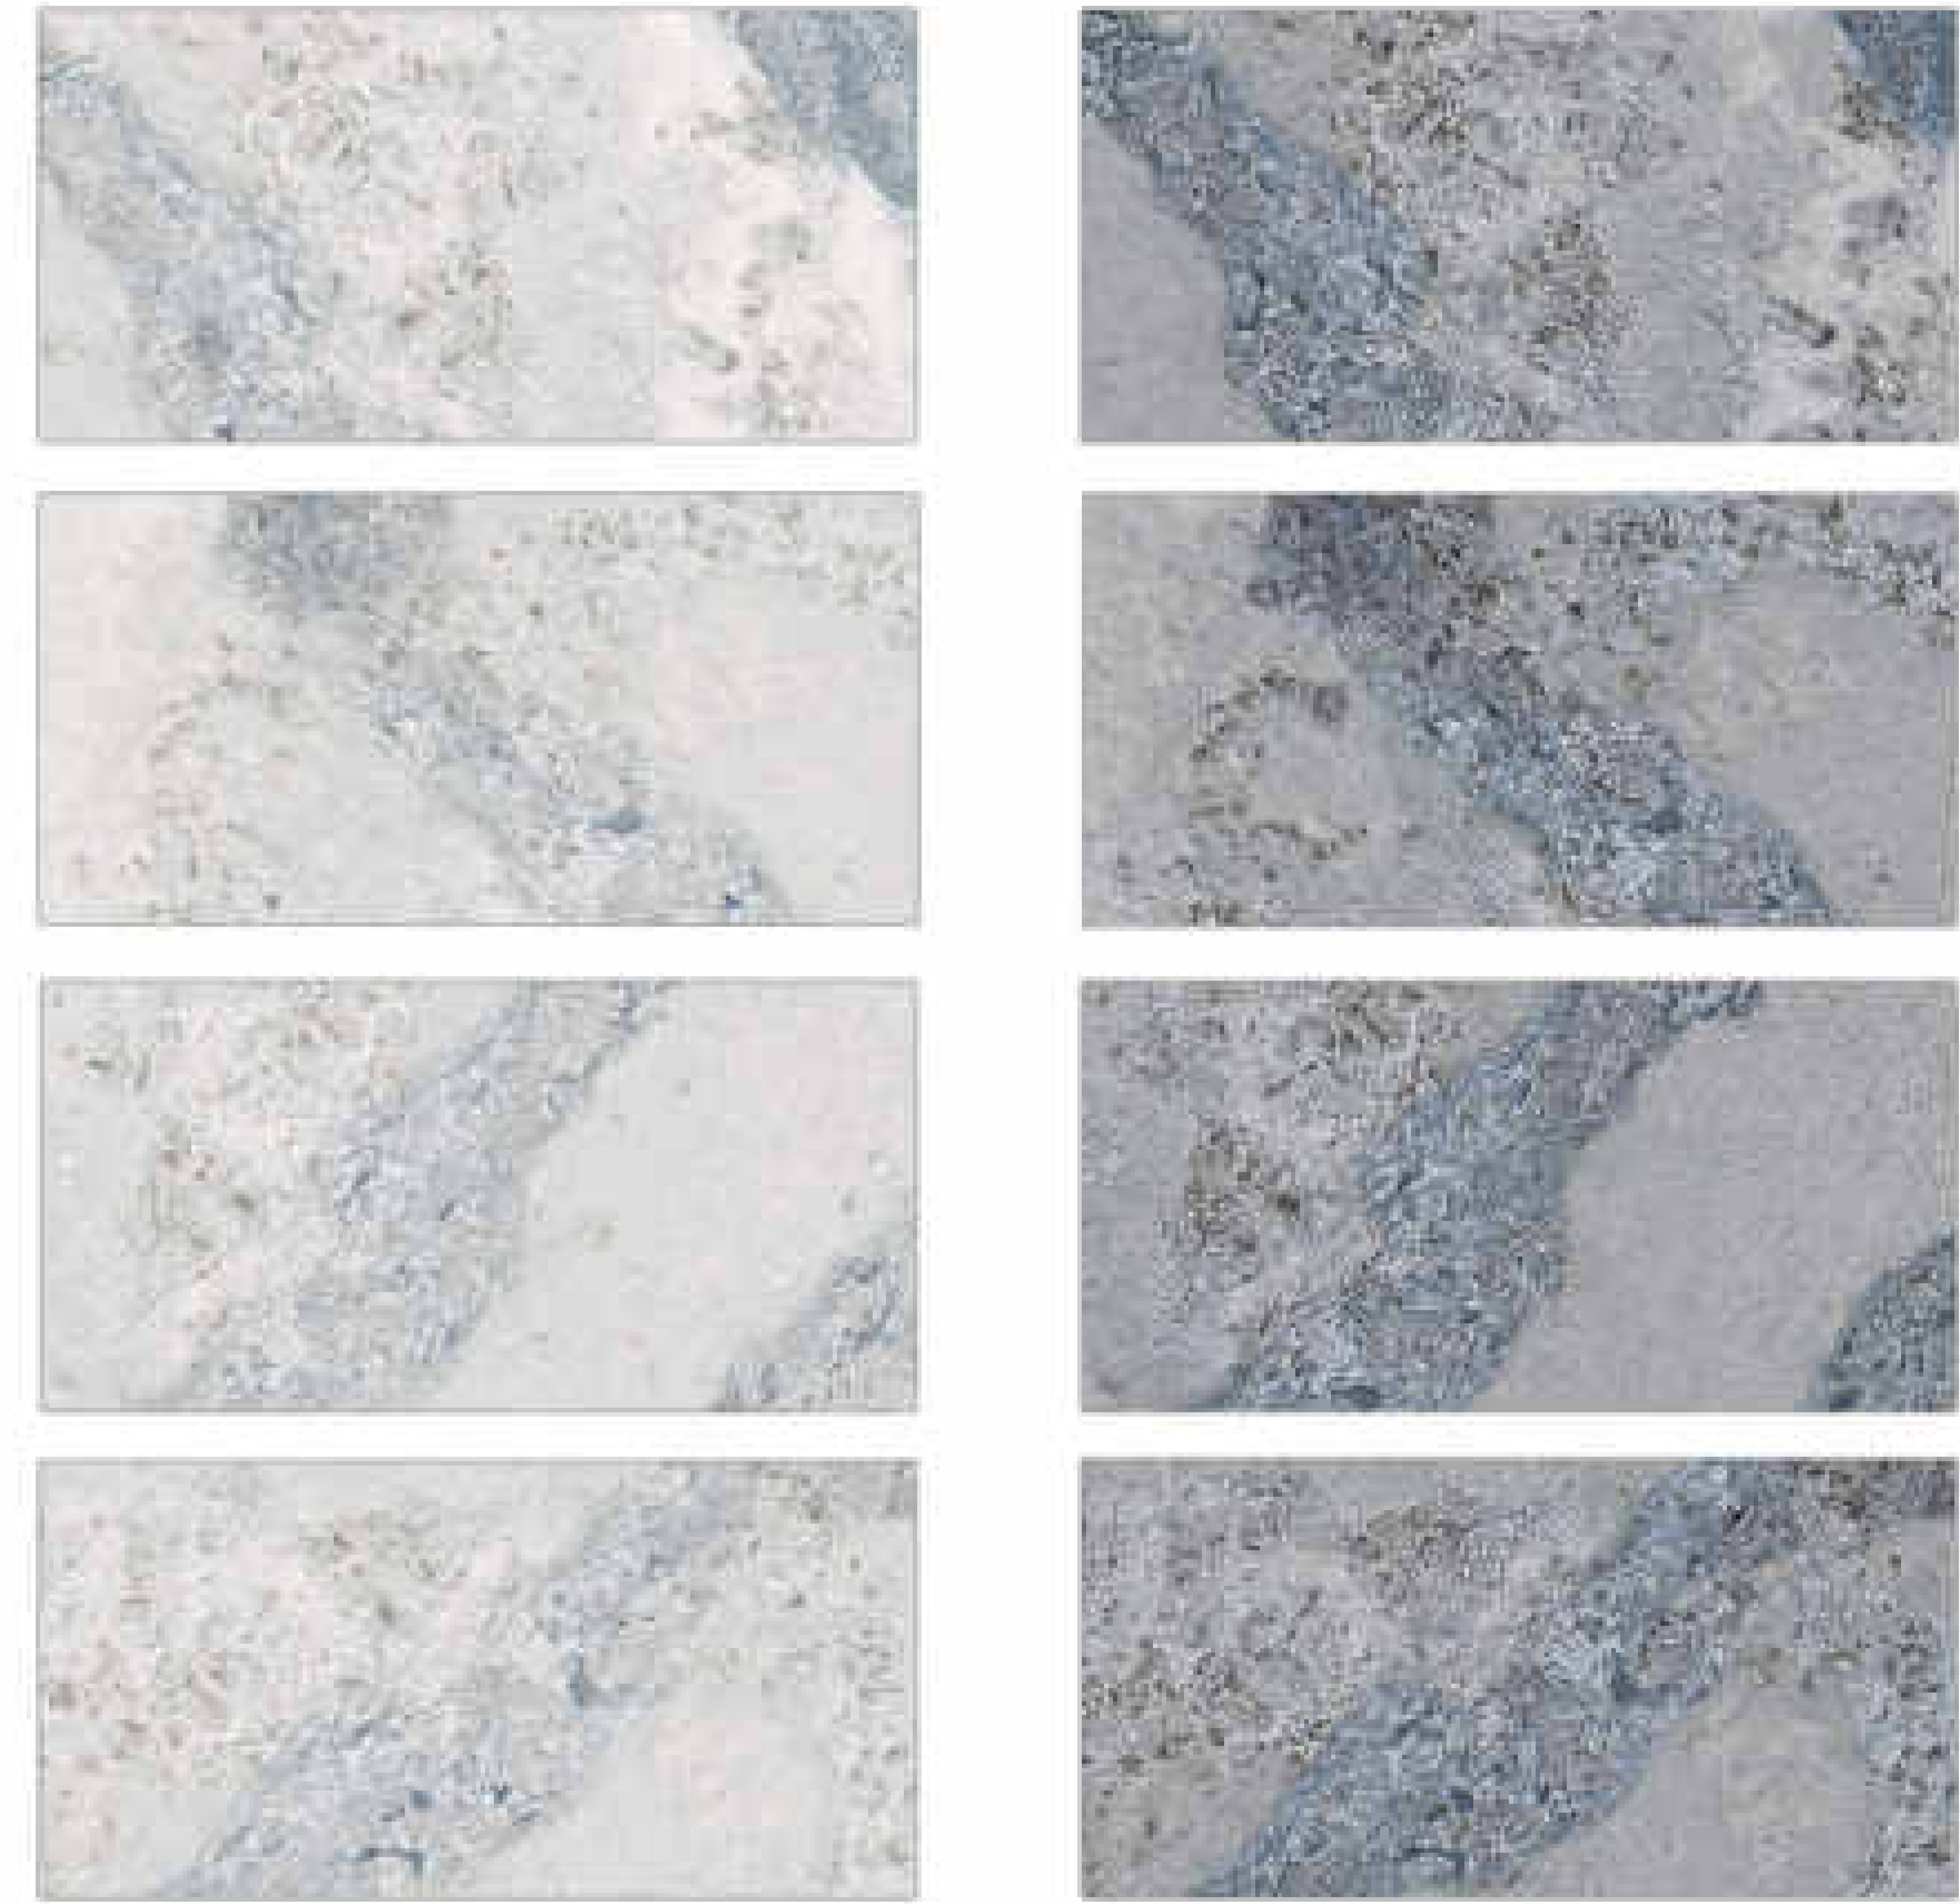

ÜRÜN TİPİ PRODUCT TYPE	EBAT SIZE	FACE	YÜZEY TİPİ PROPERTIES	YÜZEY DOKUSU SURFACE TISSUES	KARO / TILE		KUTU / BOX			PALET		
					KALINLIK THICKNESS	AĞIRLIK WEIGHT	ADET PCS	MİKTAR QUANTITY	AĞIRLIK WEIGHT	ADET PCS	MİKTAR QUANTITY	AĞIRLIK WEIGHT
DUVAR KAROSU WALL TILE	30X60 Cm	4	PARLAK GLOSSY	DÜZ KALIP FLAT	8,5 Mm	2,7 Kg	9	1,62 m²	24,3 Kg	48	77,76 m²	1200 Kg
DUVAR DEKOR WALL DECOR		1		DÜZ KALIP FLAT								
YER KAROSU FLOOR TILE	45X45 Cm	4		DÜZ KALIP FLAT	8,5 Mm	3,5 Kg	8	1,62 m²	28 Kg	48	77,76 m²	1400 Kg