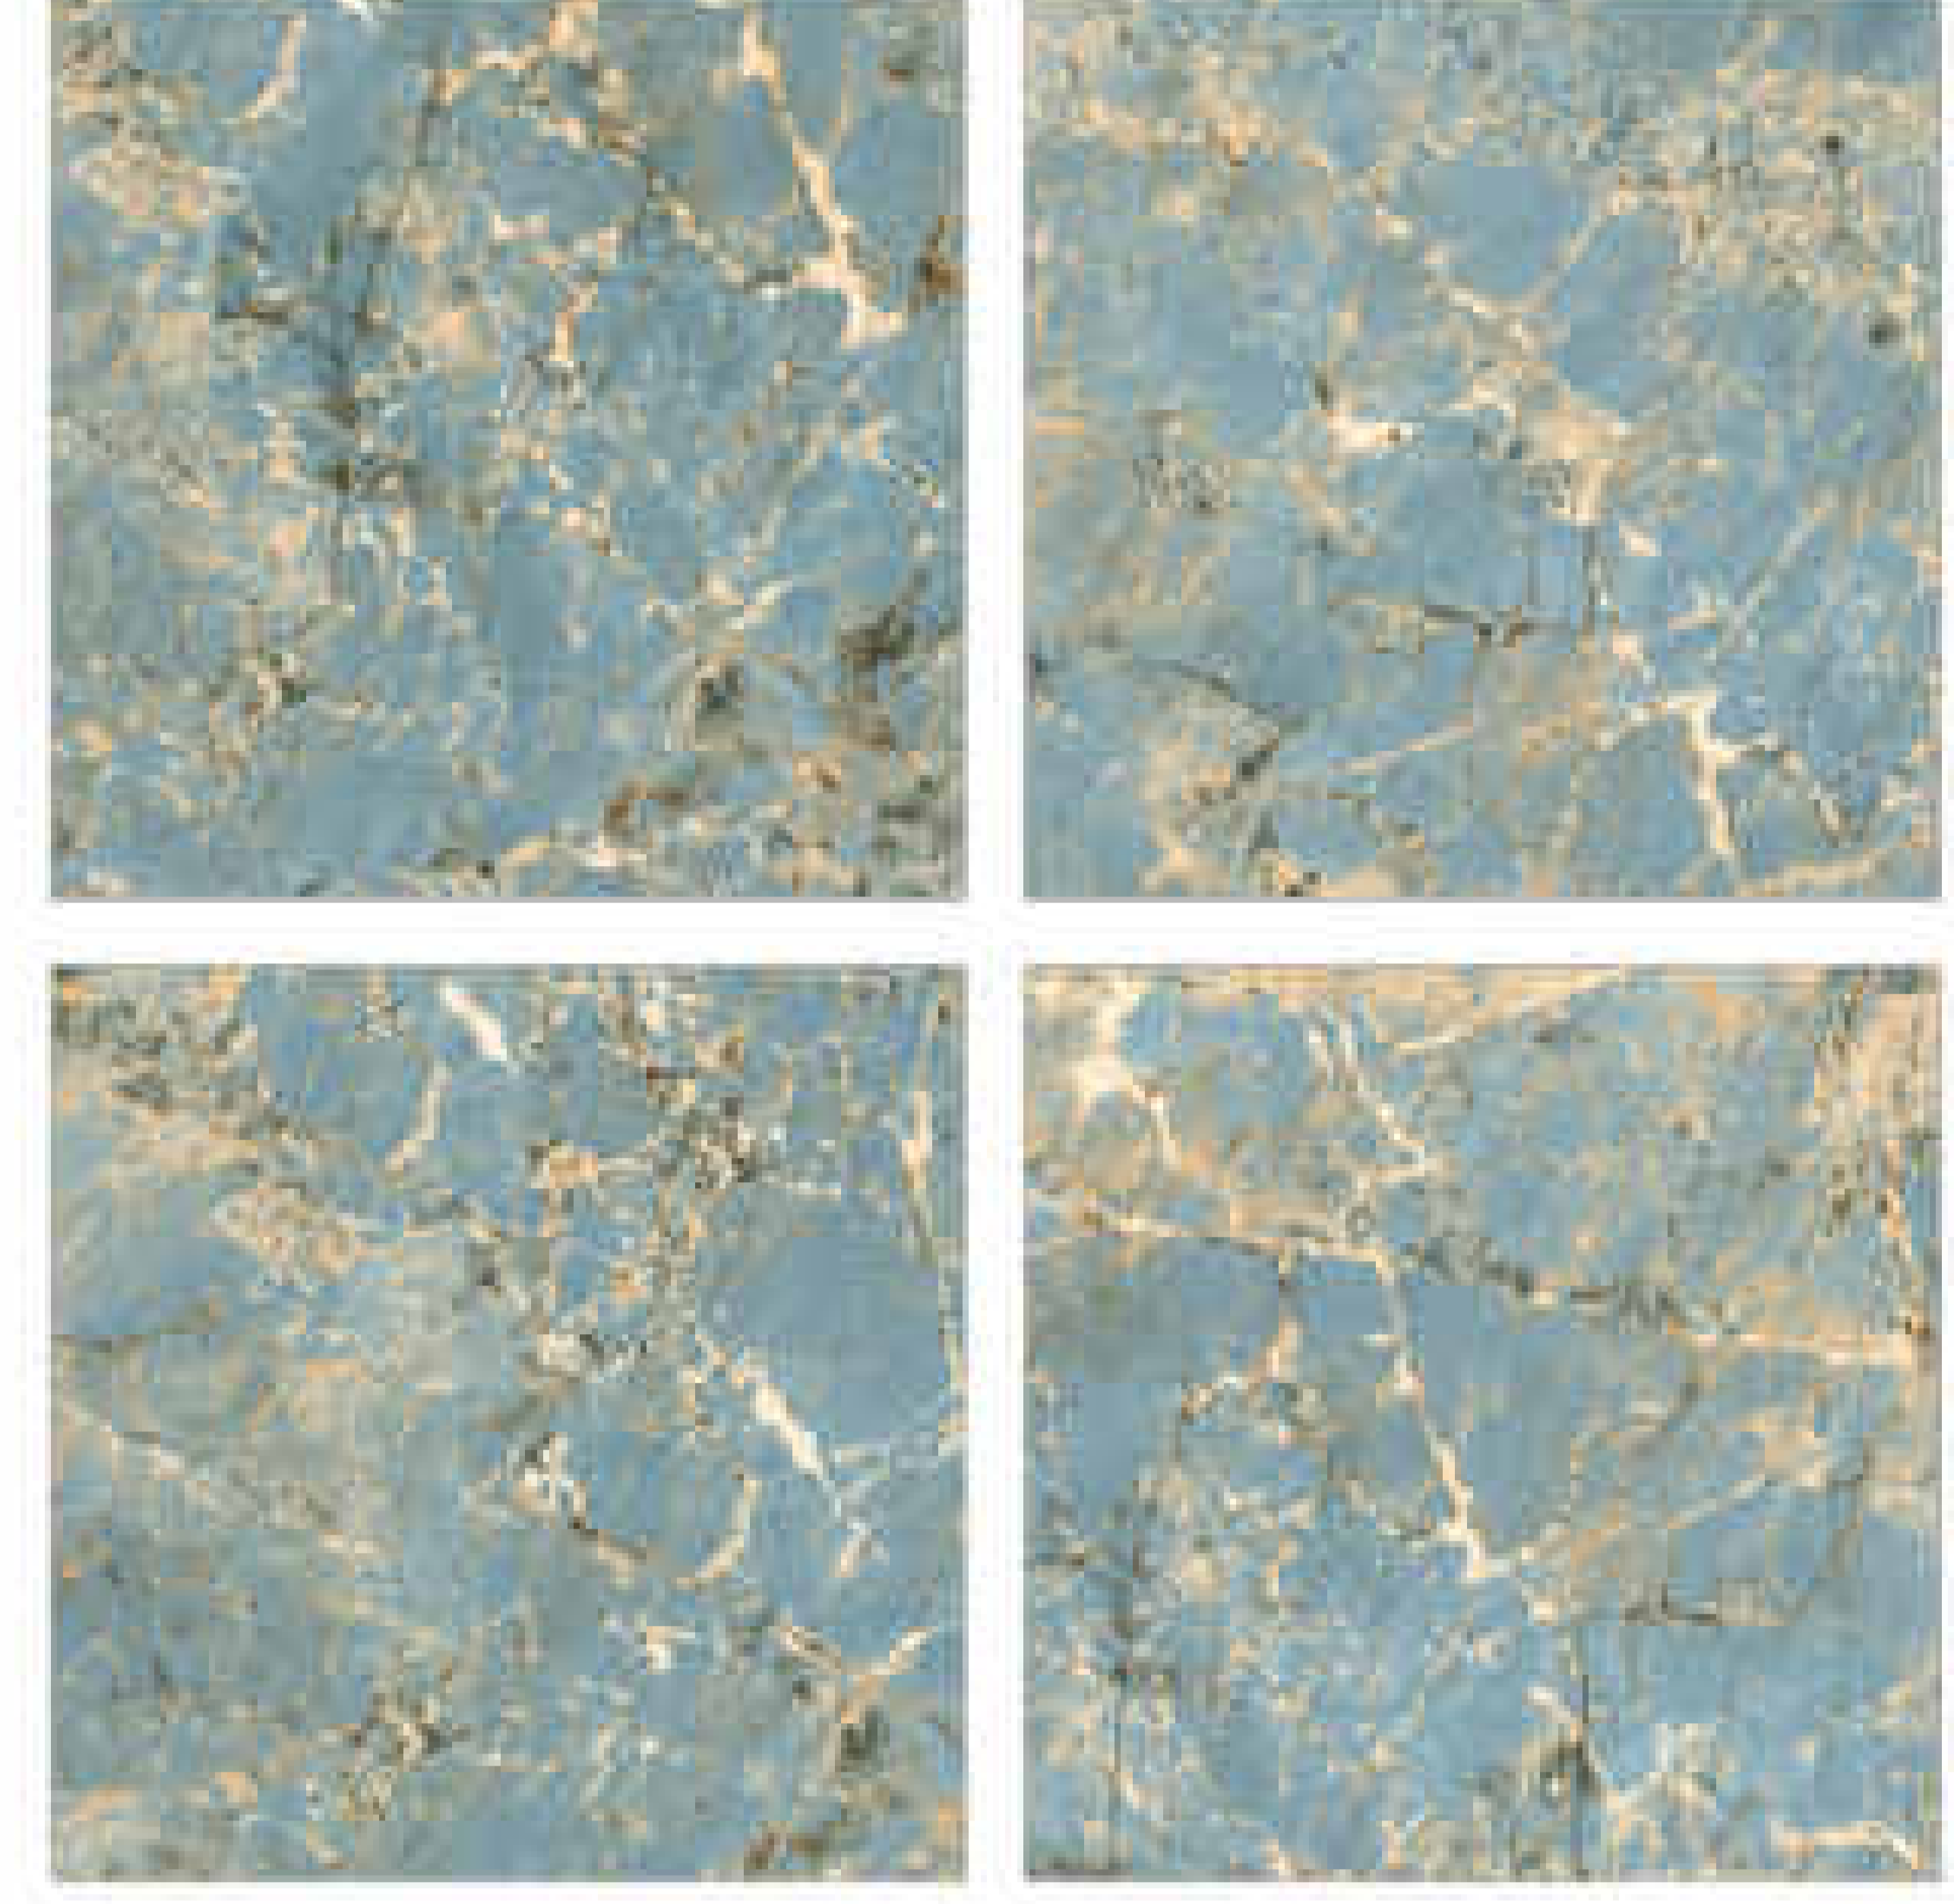

60X60 SALDA