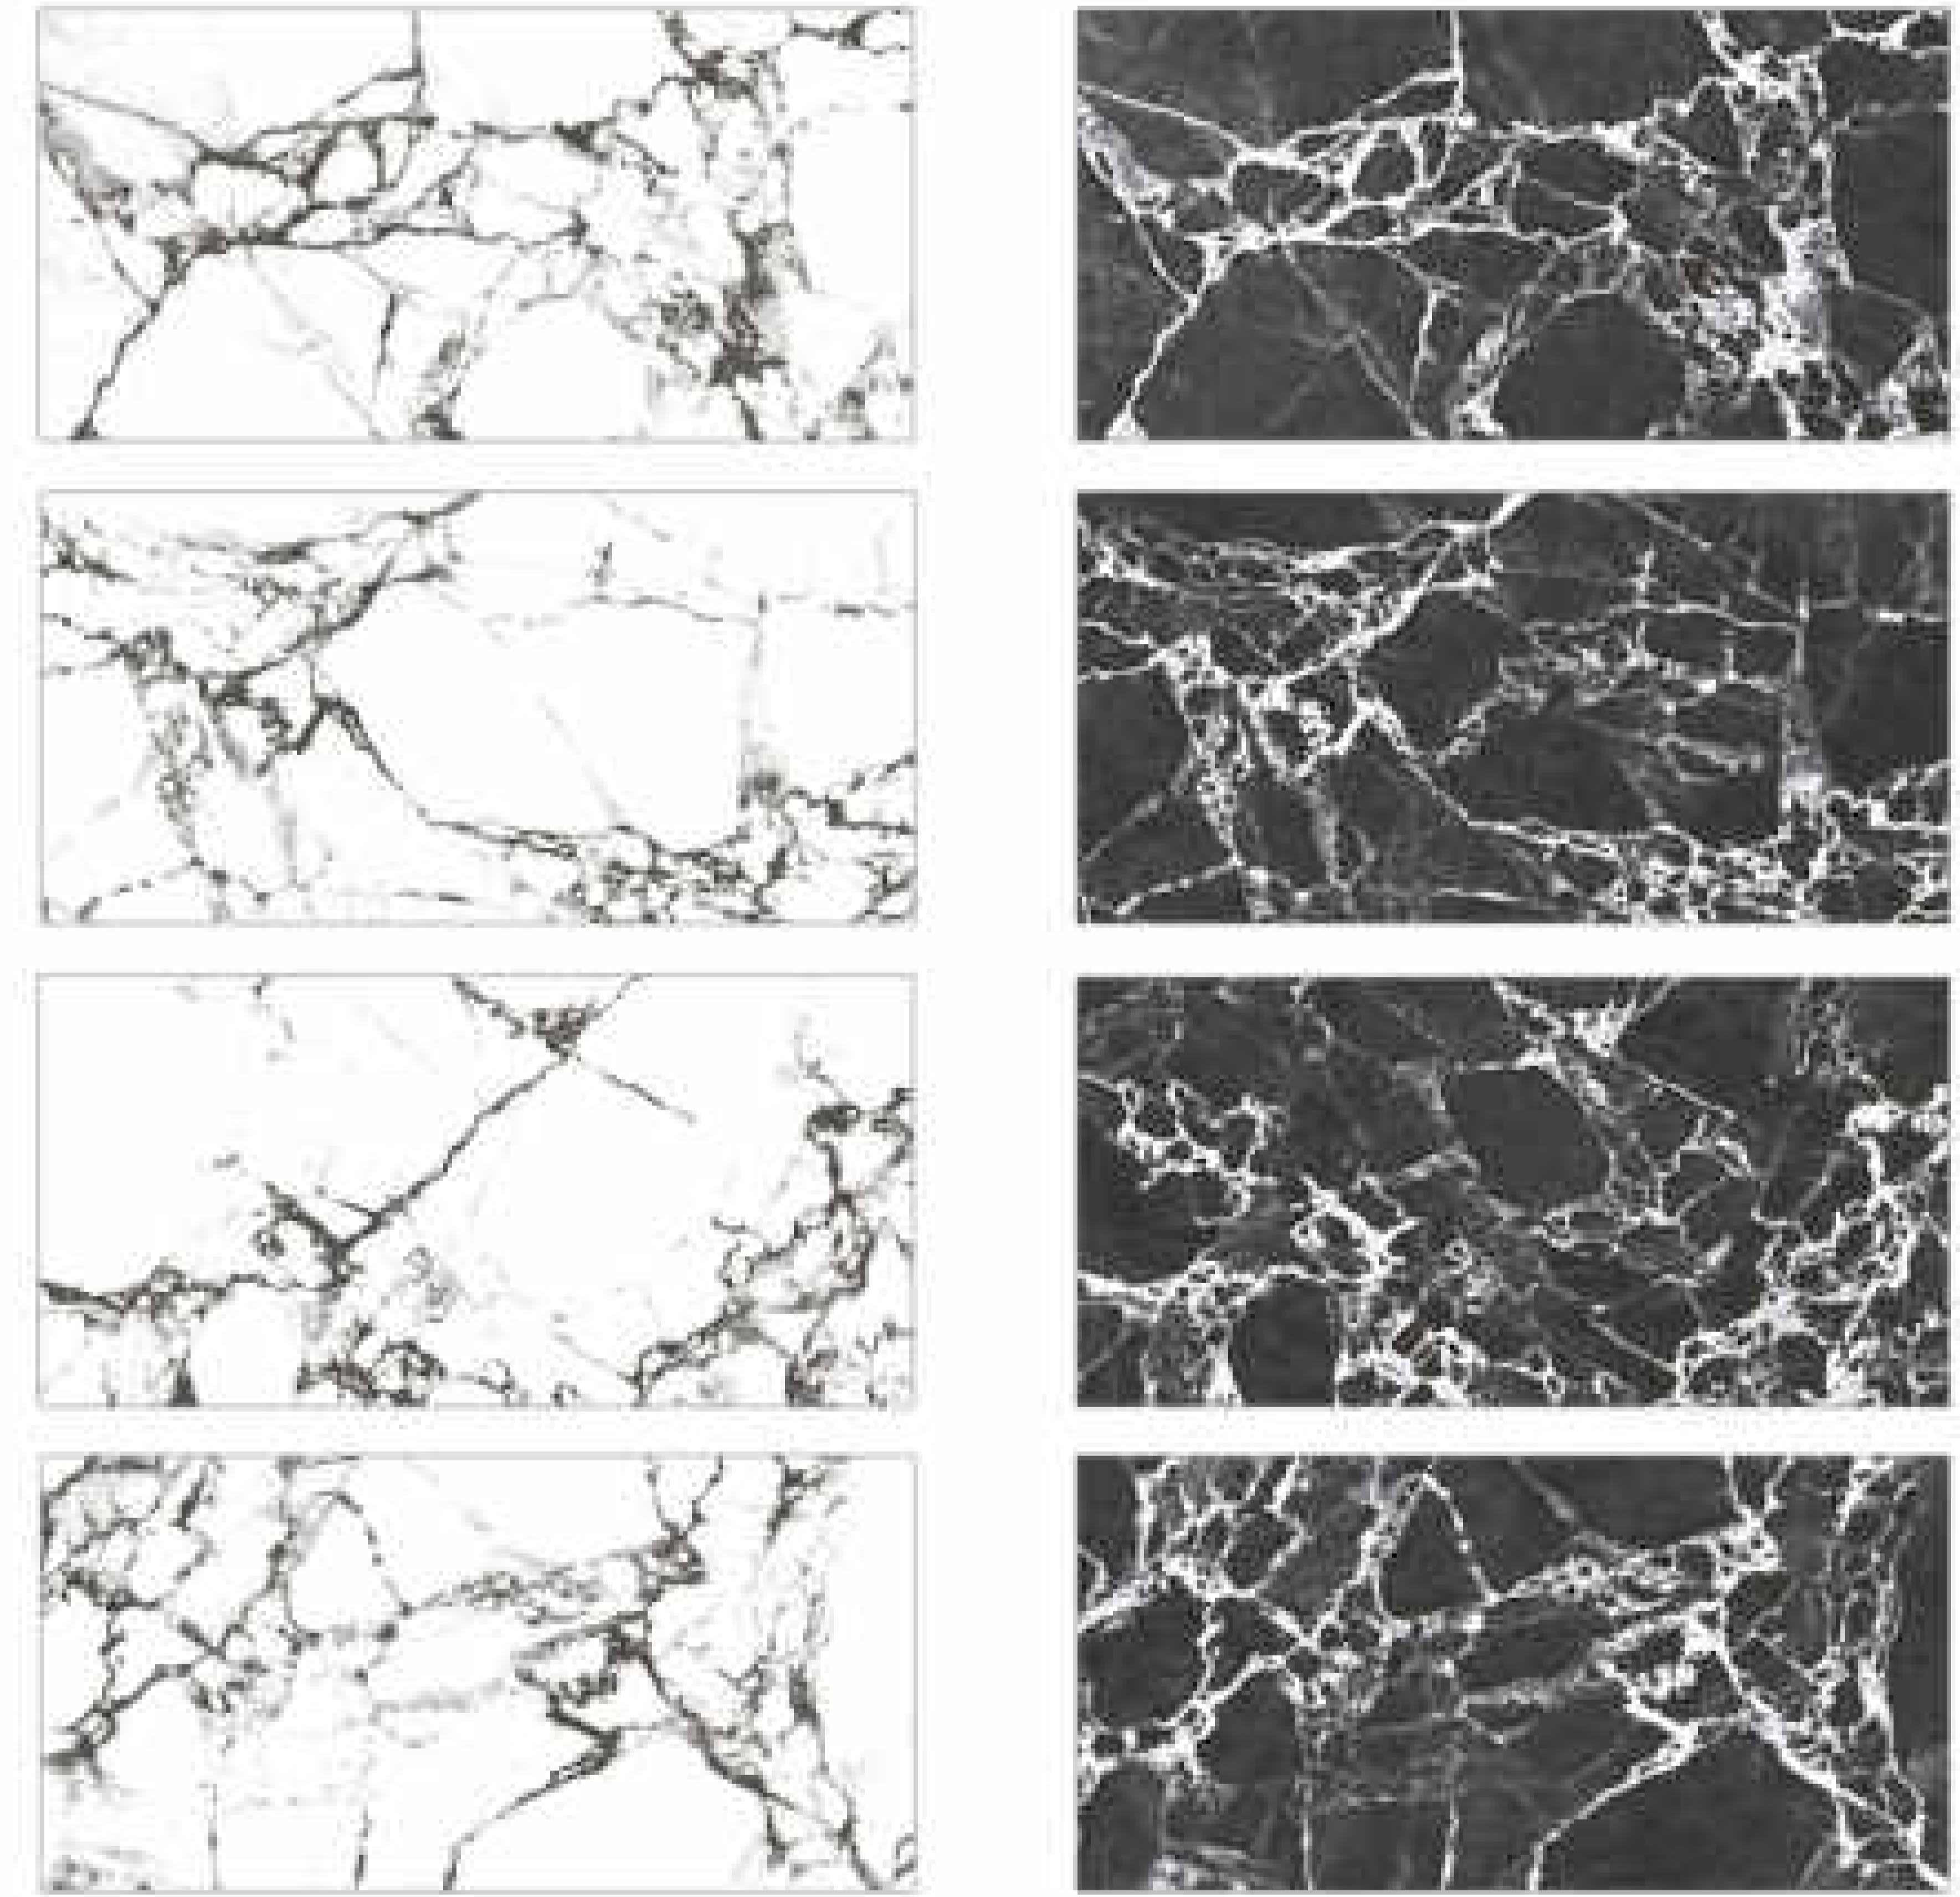

ÜRÜN TİPİ PRODUCT TYPE	EBAT SIZE	FACE	YÜZEY TİPİ PROPERTIES	YÜZEY DOKUSU SURFACE TISSUES	KARO / TILE		KUTU / BOX			PALET		
					KALINLIK THICKNESS	AĞIRLIK WEIGHT	ADET PCS	MİKTAR QUANTITY	AĞIRLIK WEIGHT	ADET PCS	MİKTAR QUANTITY	AĞIRLIK WEIGHT
DUVAR KAROSU WALL TILE	30X60 Cm	4	PARLAK GLOSSY	DÜZ KALIP FLAT	8,5 Mm	2,7 Kg	9	1,62 m²	24,3 Kg	48	77,76 m²	1200 Kg
DUVAR DEKOR WALL DECOR		1		DÜZ KALIP FLAT								
YER KAROSU FLOOR TILE	45X45 Cm	4		DÜZ KALIP FLAT	8,5 Mm	3,5 Kg	8	1,62 m²	28 Kg	48	77,76 m²	1400 Kg