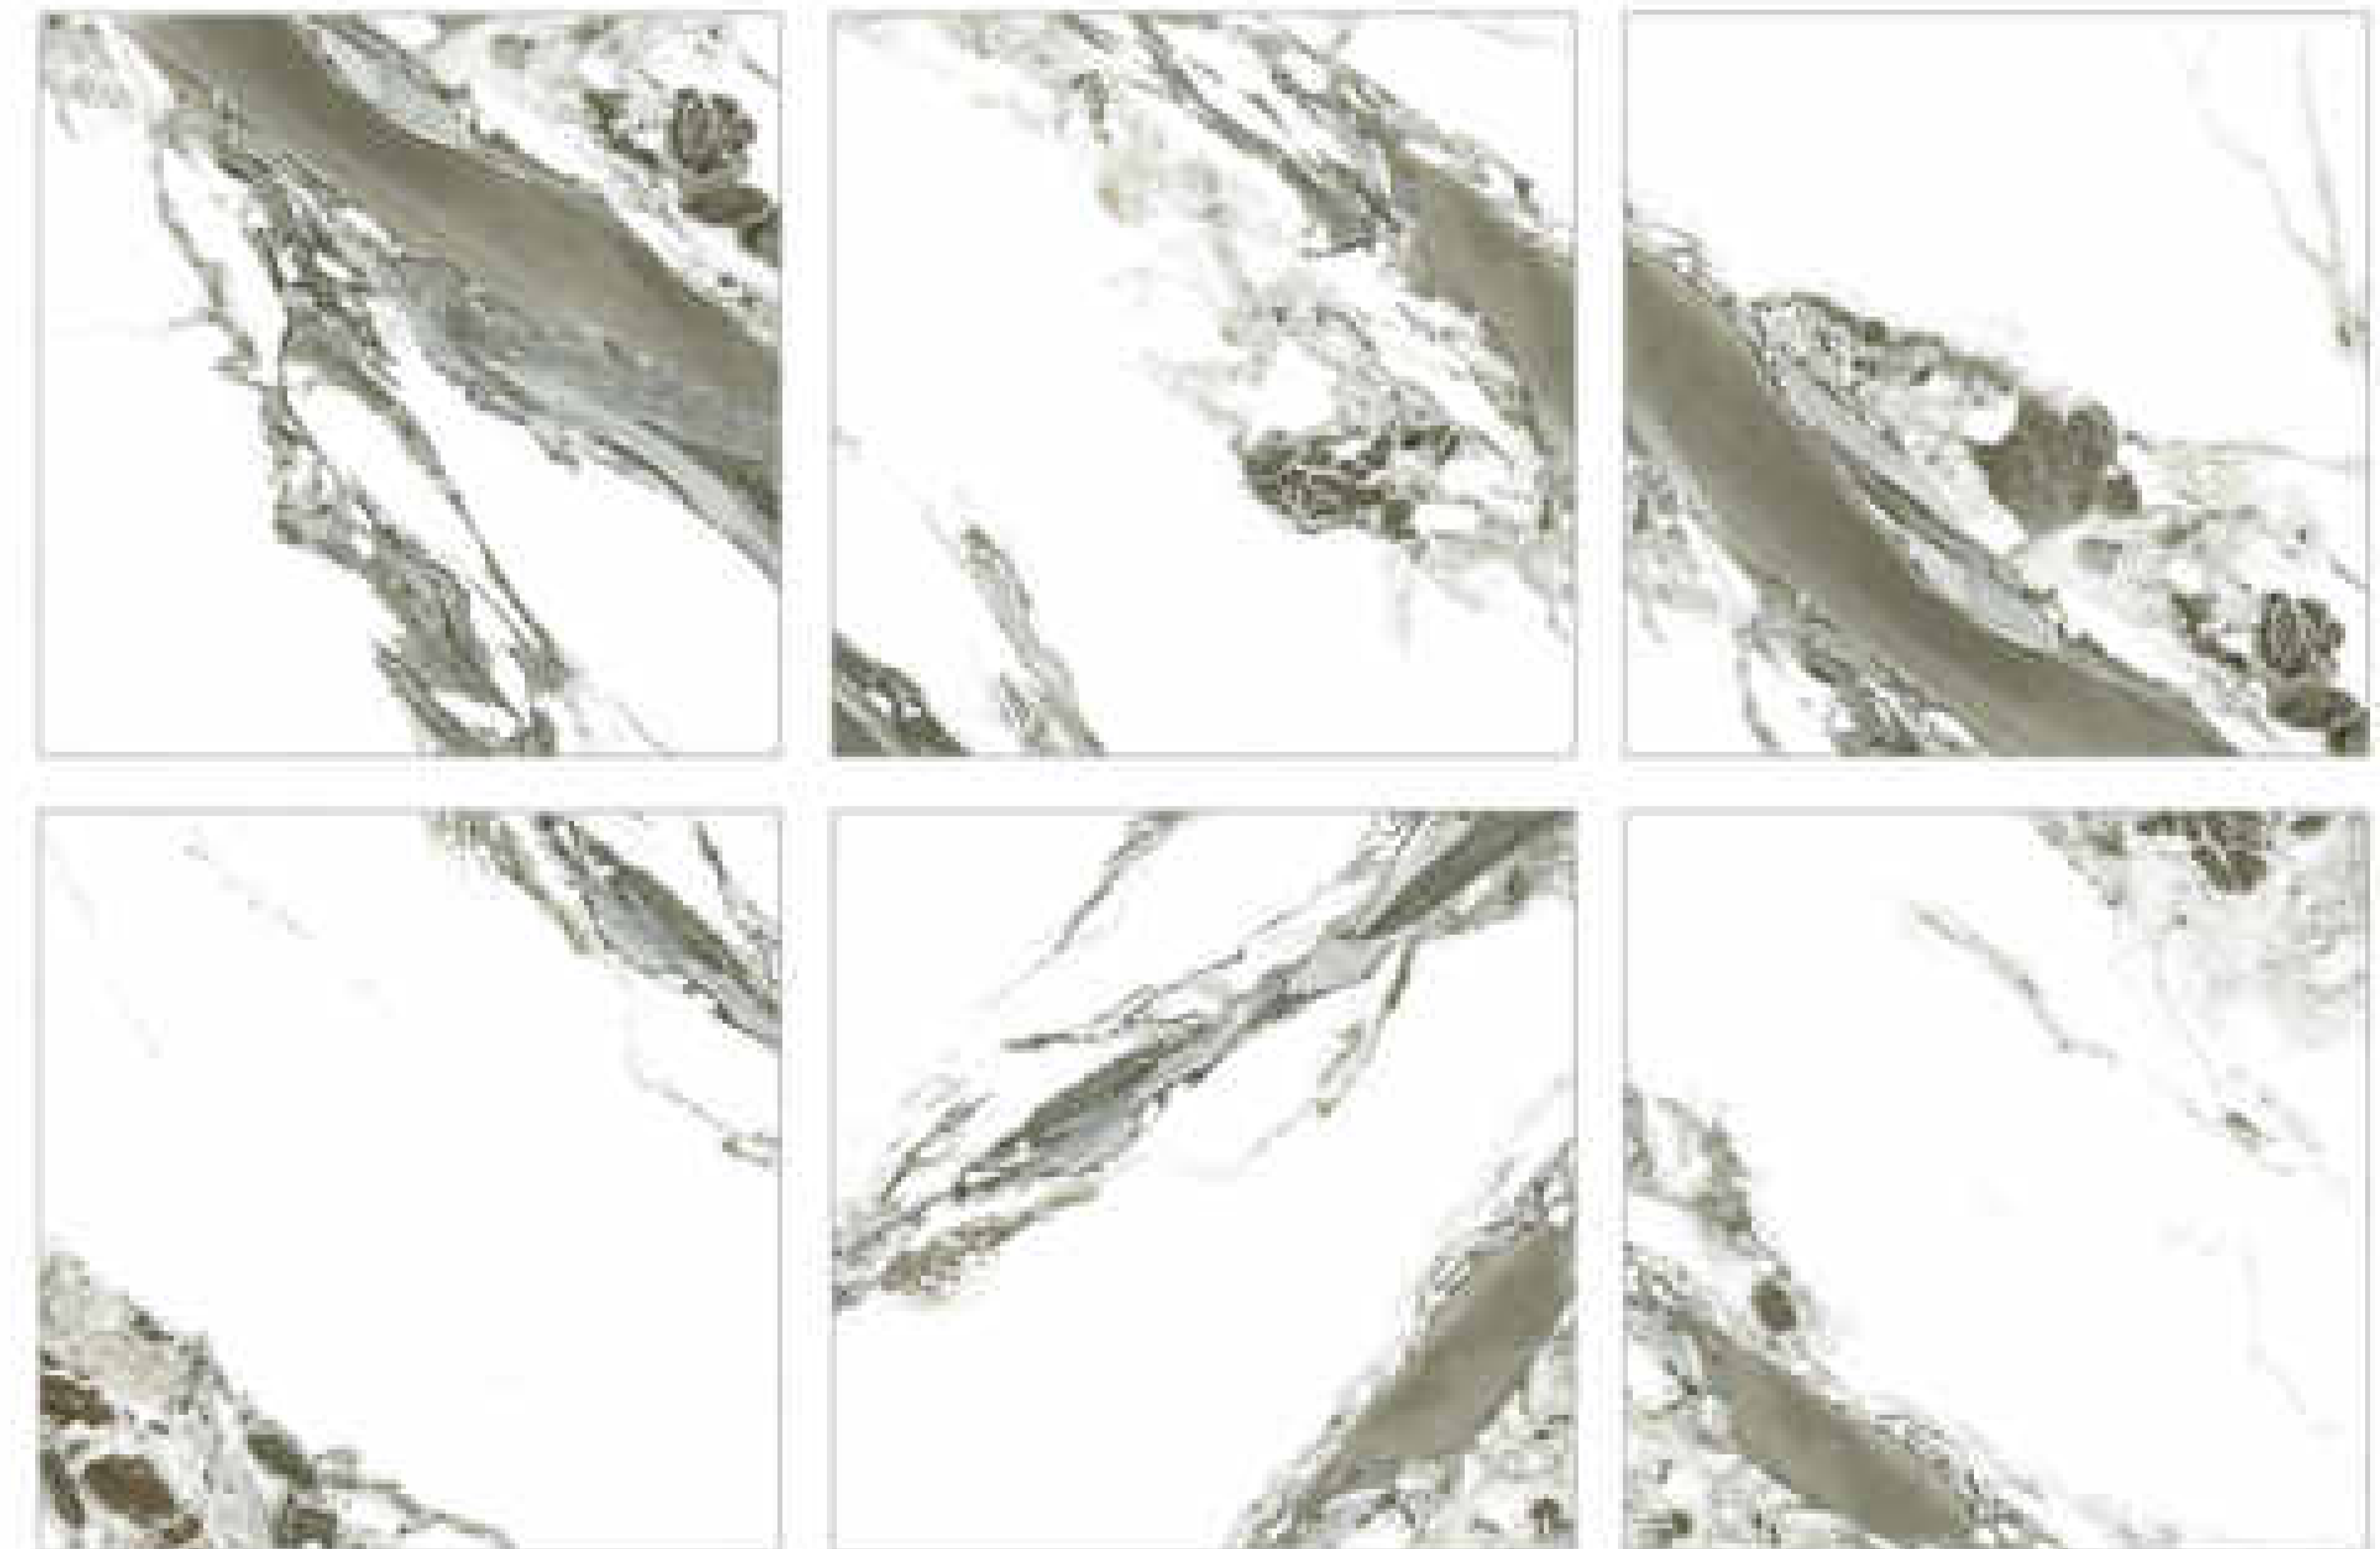

60X60 PEARL

ÜRÜN TİPİ PRODUCT TYPE	EBAT SIZE	FACE	YÜZEY TİPİ PROPERTIES	YÜZEY DOKUSU SURFACE TISSUES	KARO / TILE		KUTU / BOX			PALET		
					KALINLIK THICKNESS	AĞIRLIK WEIGHT	ADET PCS	MİKTAR QUANTITY	AĞIRLIK WEIGHT	ADET PCS	MİKTAR QUANTITY	AĞIRLIK WEIGHT
YER KAROSU FLOOR TILE	60X60 Cm	6	PARLAK GLOSSY	DÜZ KALIP FLAT	9,2 Mm	7,5 Kg	4	1,44 m²	30 Kg	30	43,2 m²	950 Kg