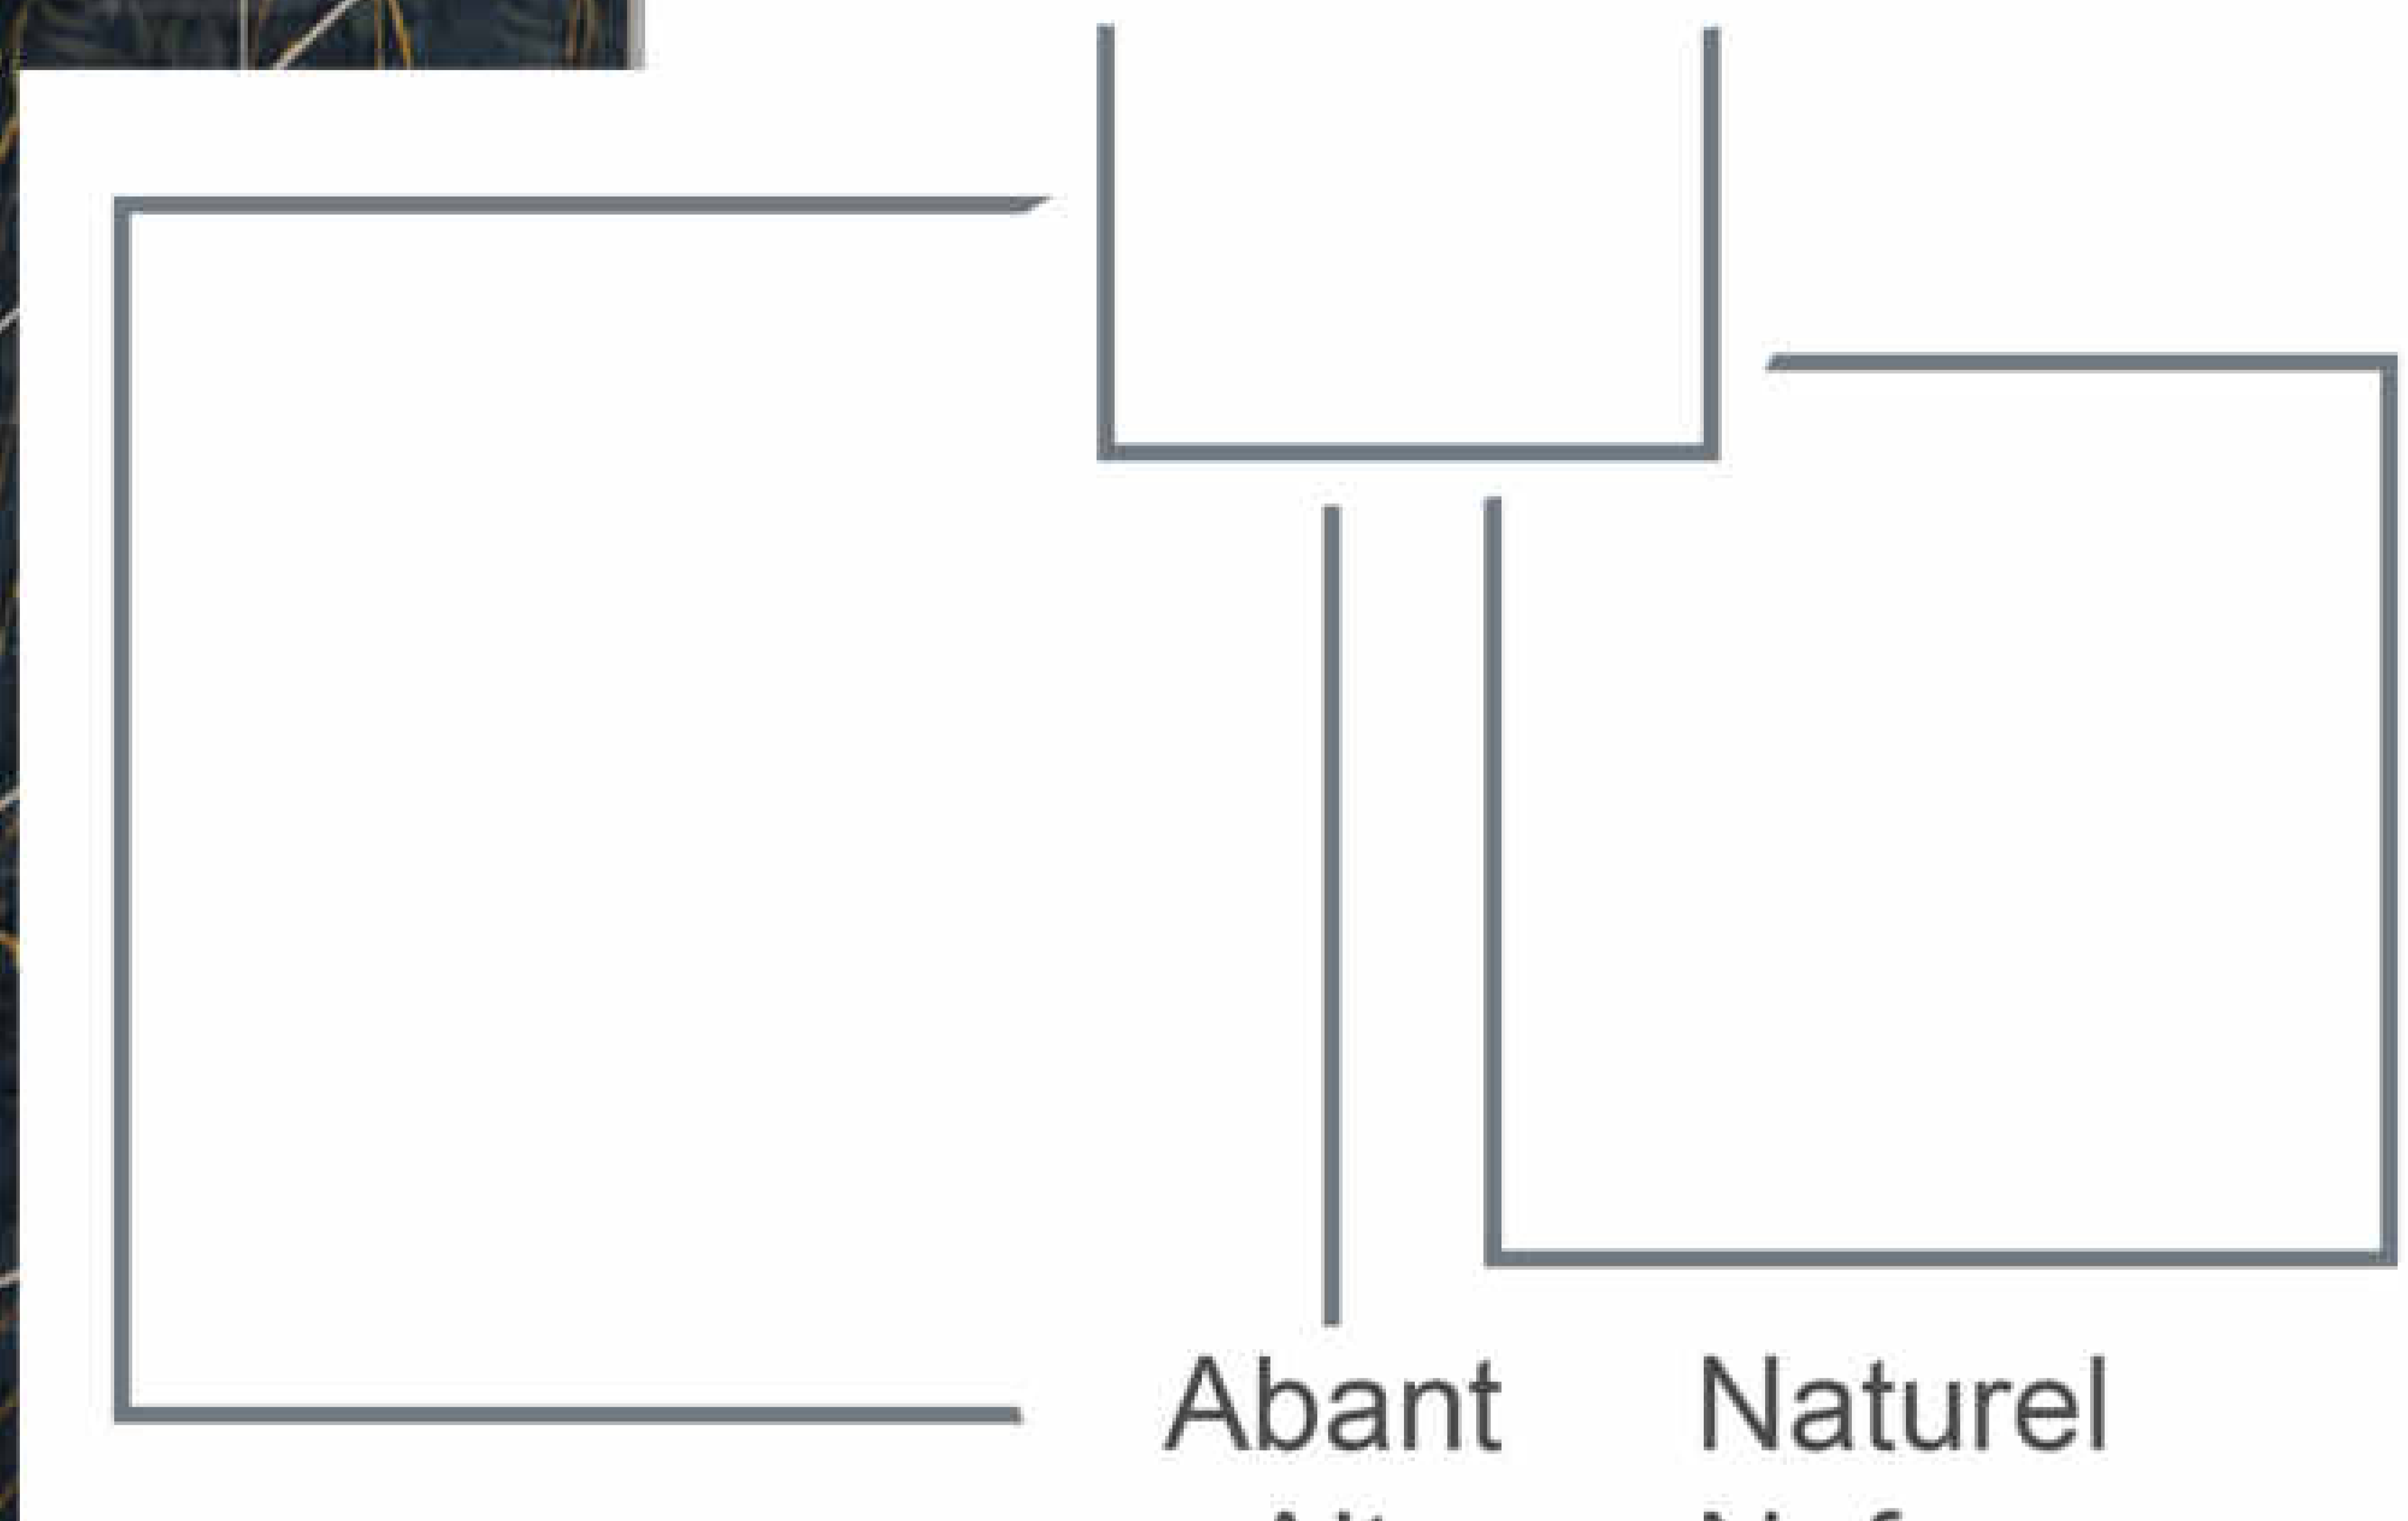

Abant	Naturel
Altın	Nef
Calacata	Nemrut
Damla	Nevada
Delta	Pars
Dünya	Pırlanta
Ela	Rüya
Firuze	Sindia
Flora	Venüs
Frezya	Yakamoz
Gold Star	Yakut
Güneş	Yıldız
Lava	Zümrüt
Mila