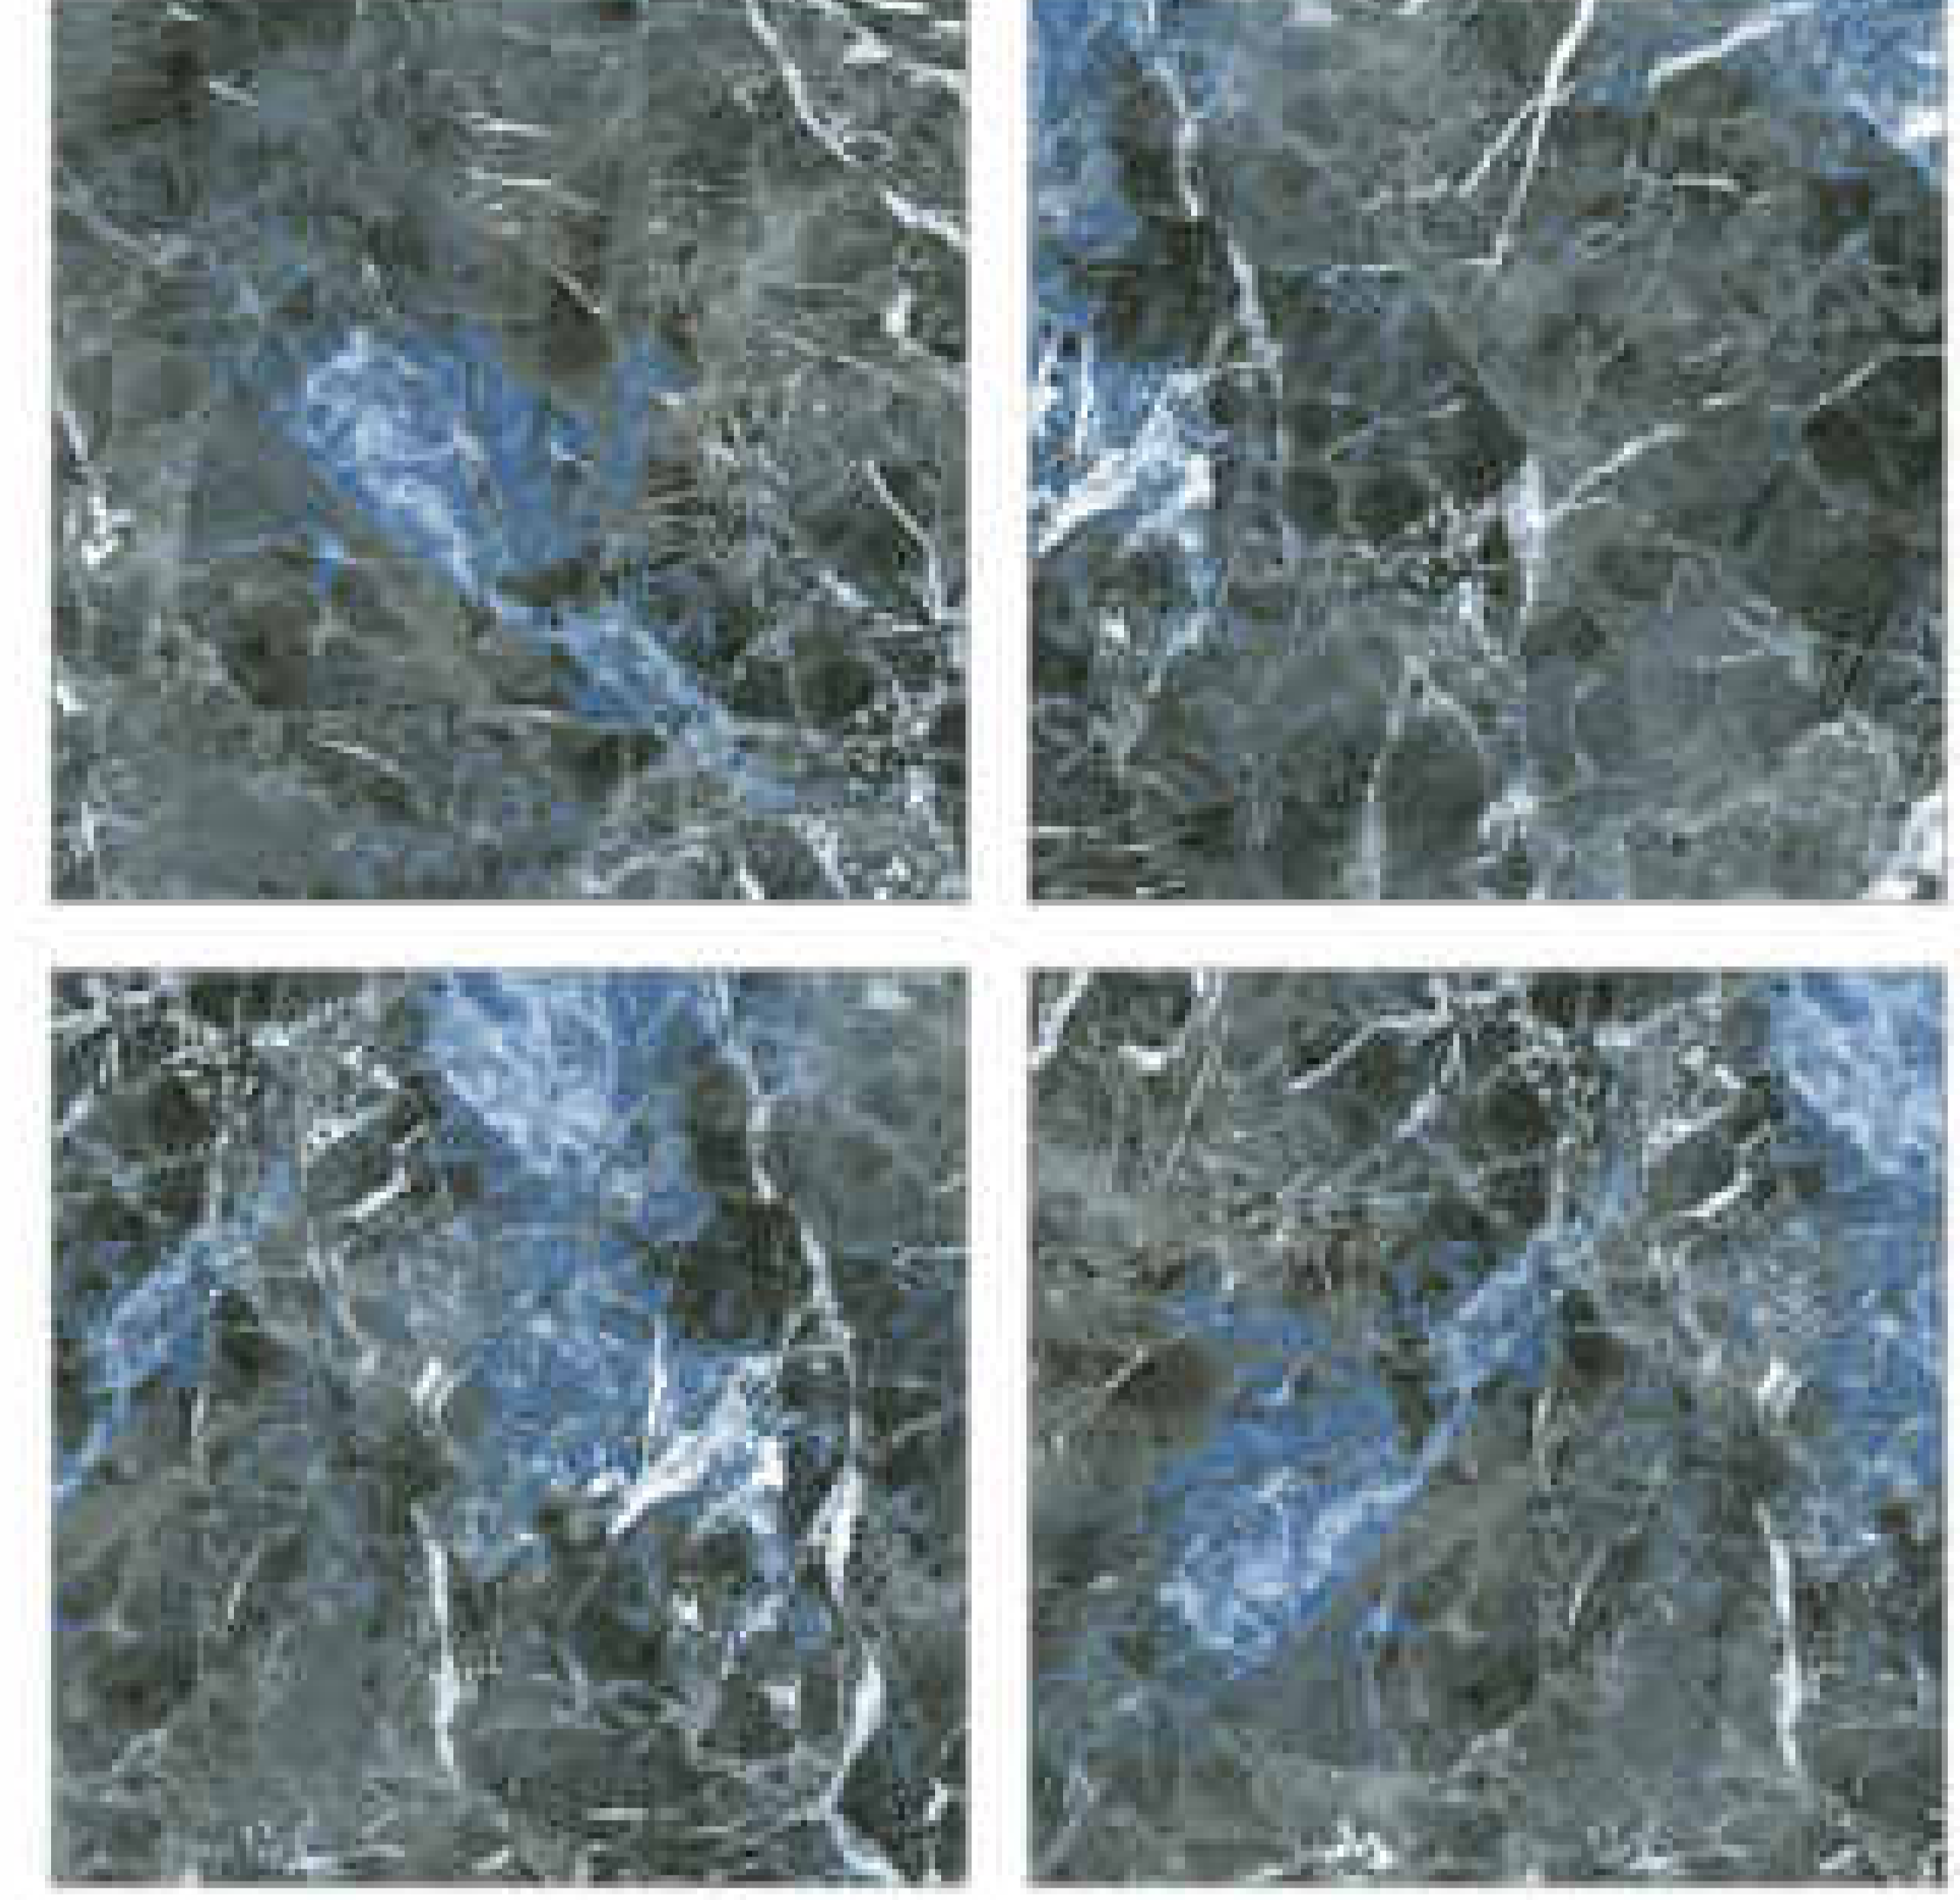

60X60 CRYSTAL BLUE