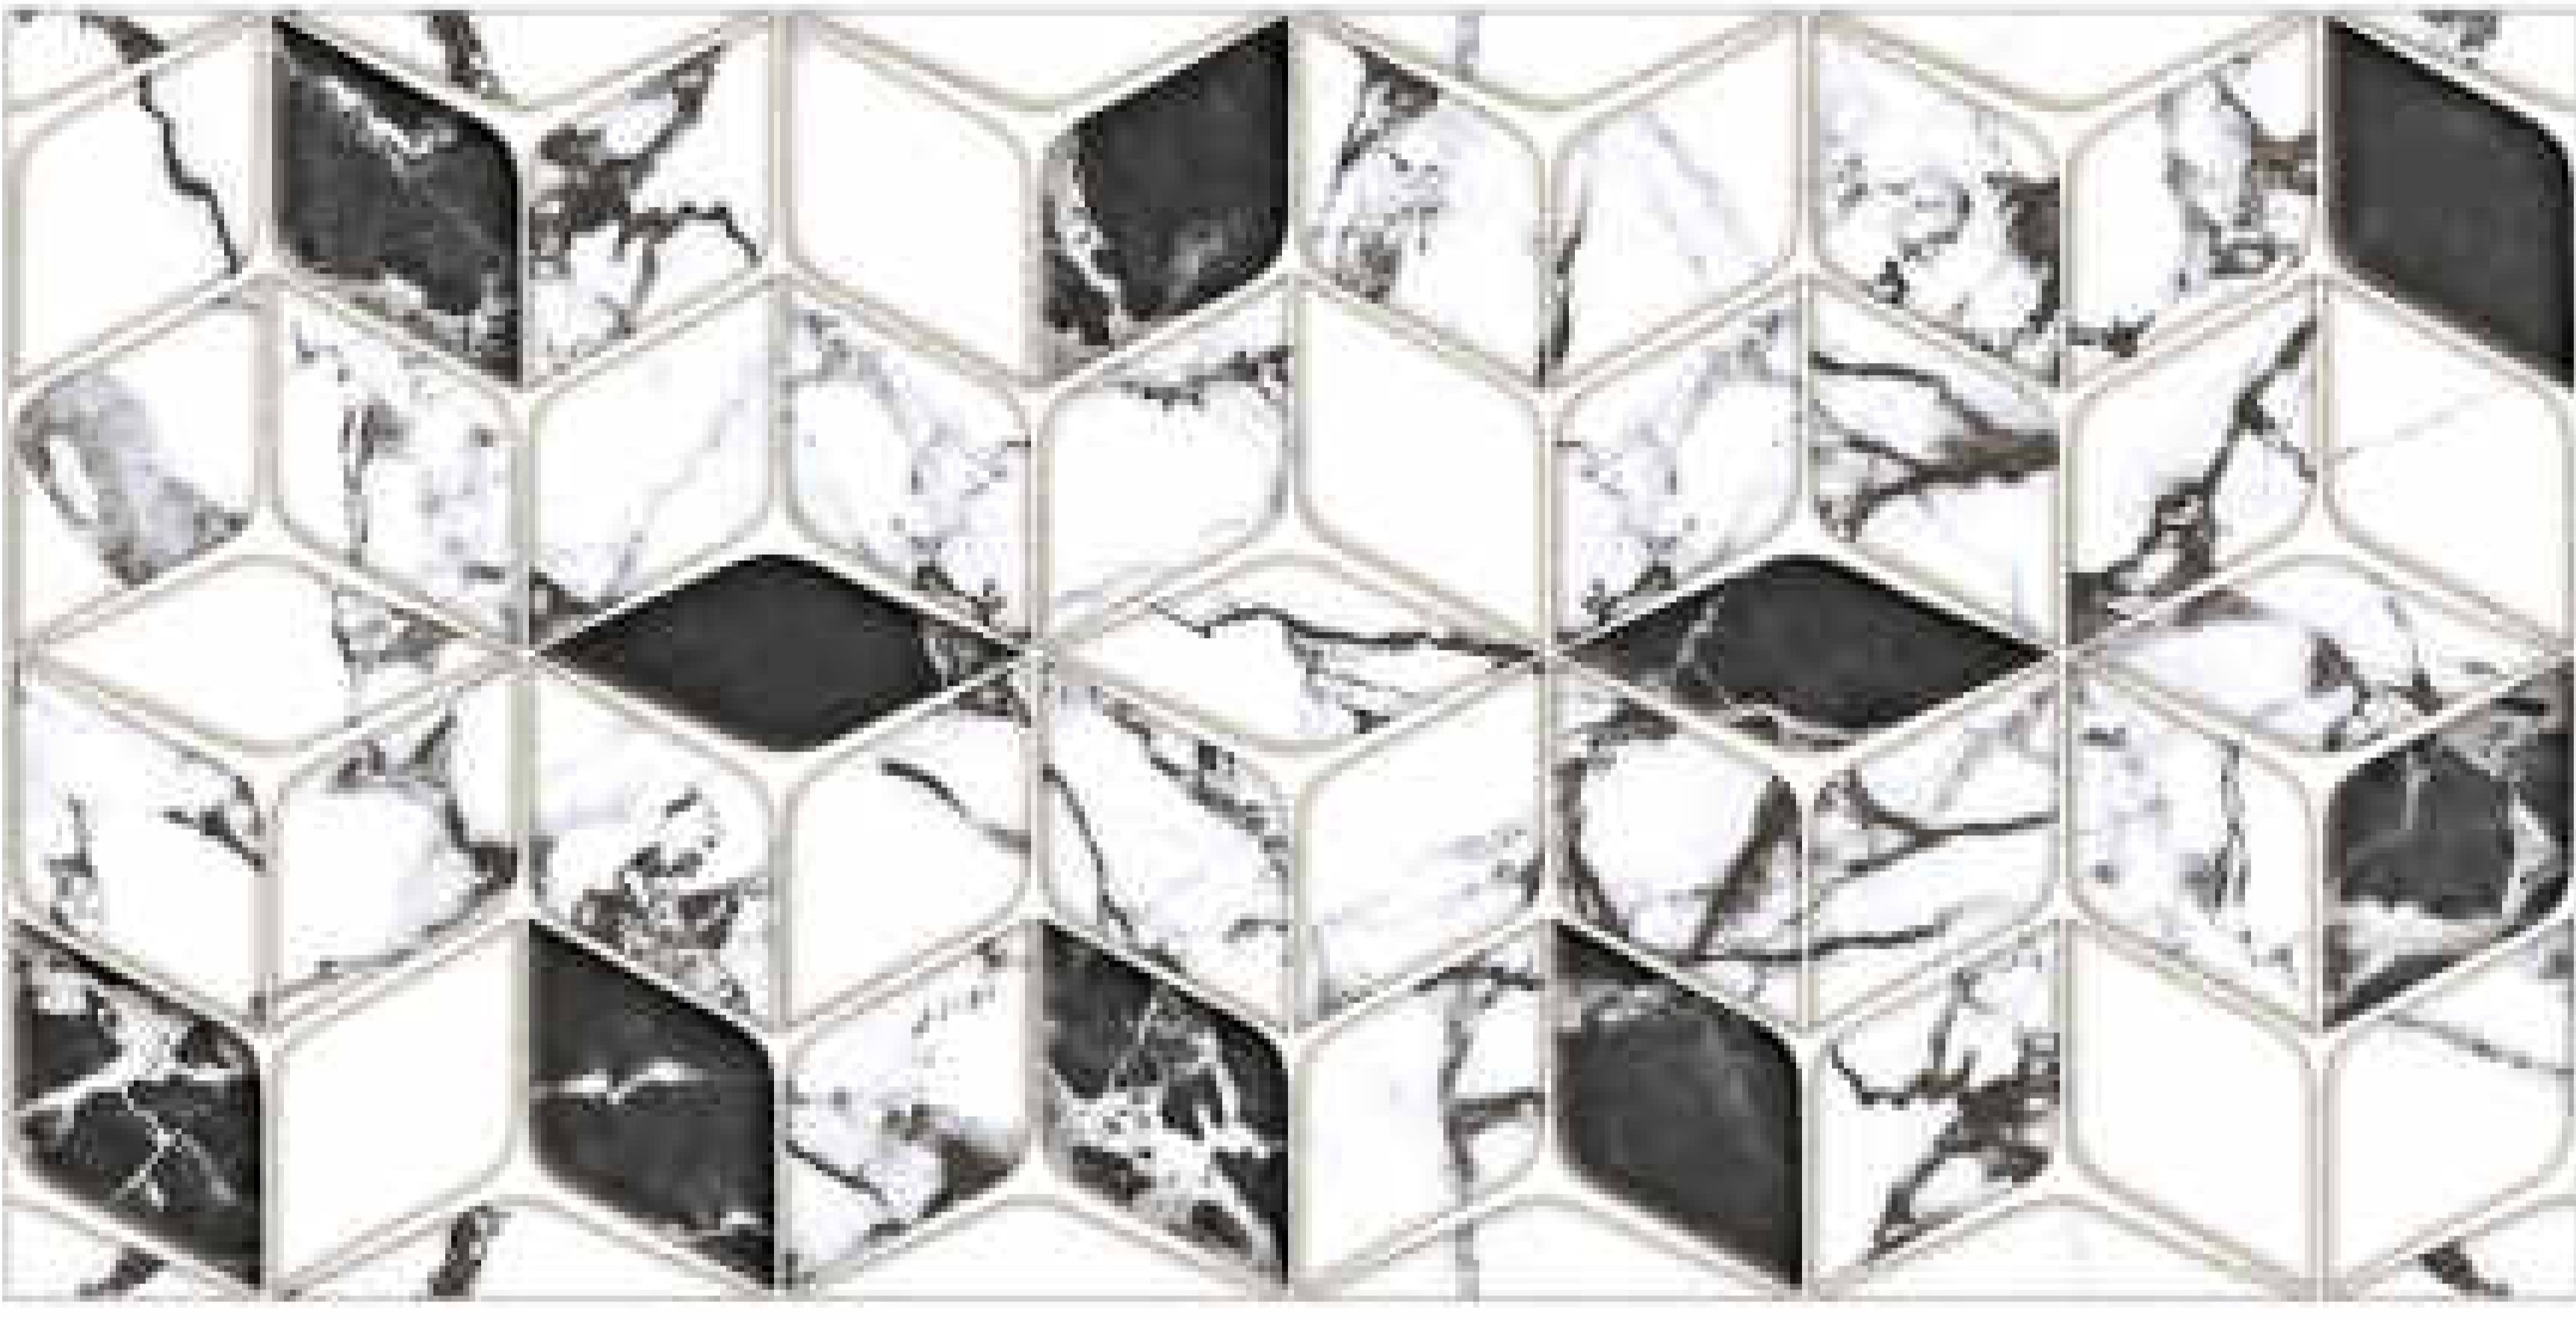

30X60 DAMLA DEKOR