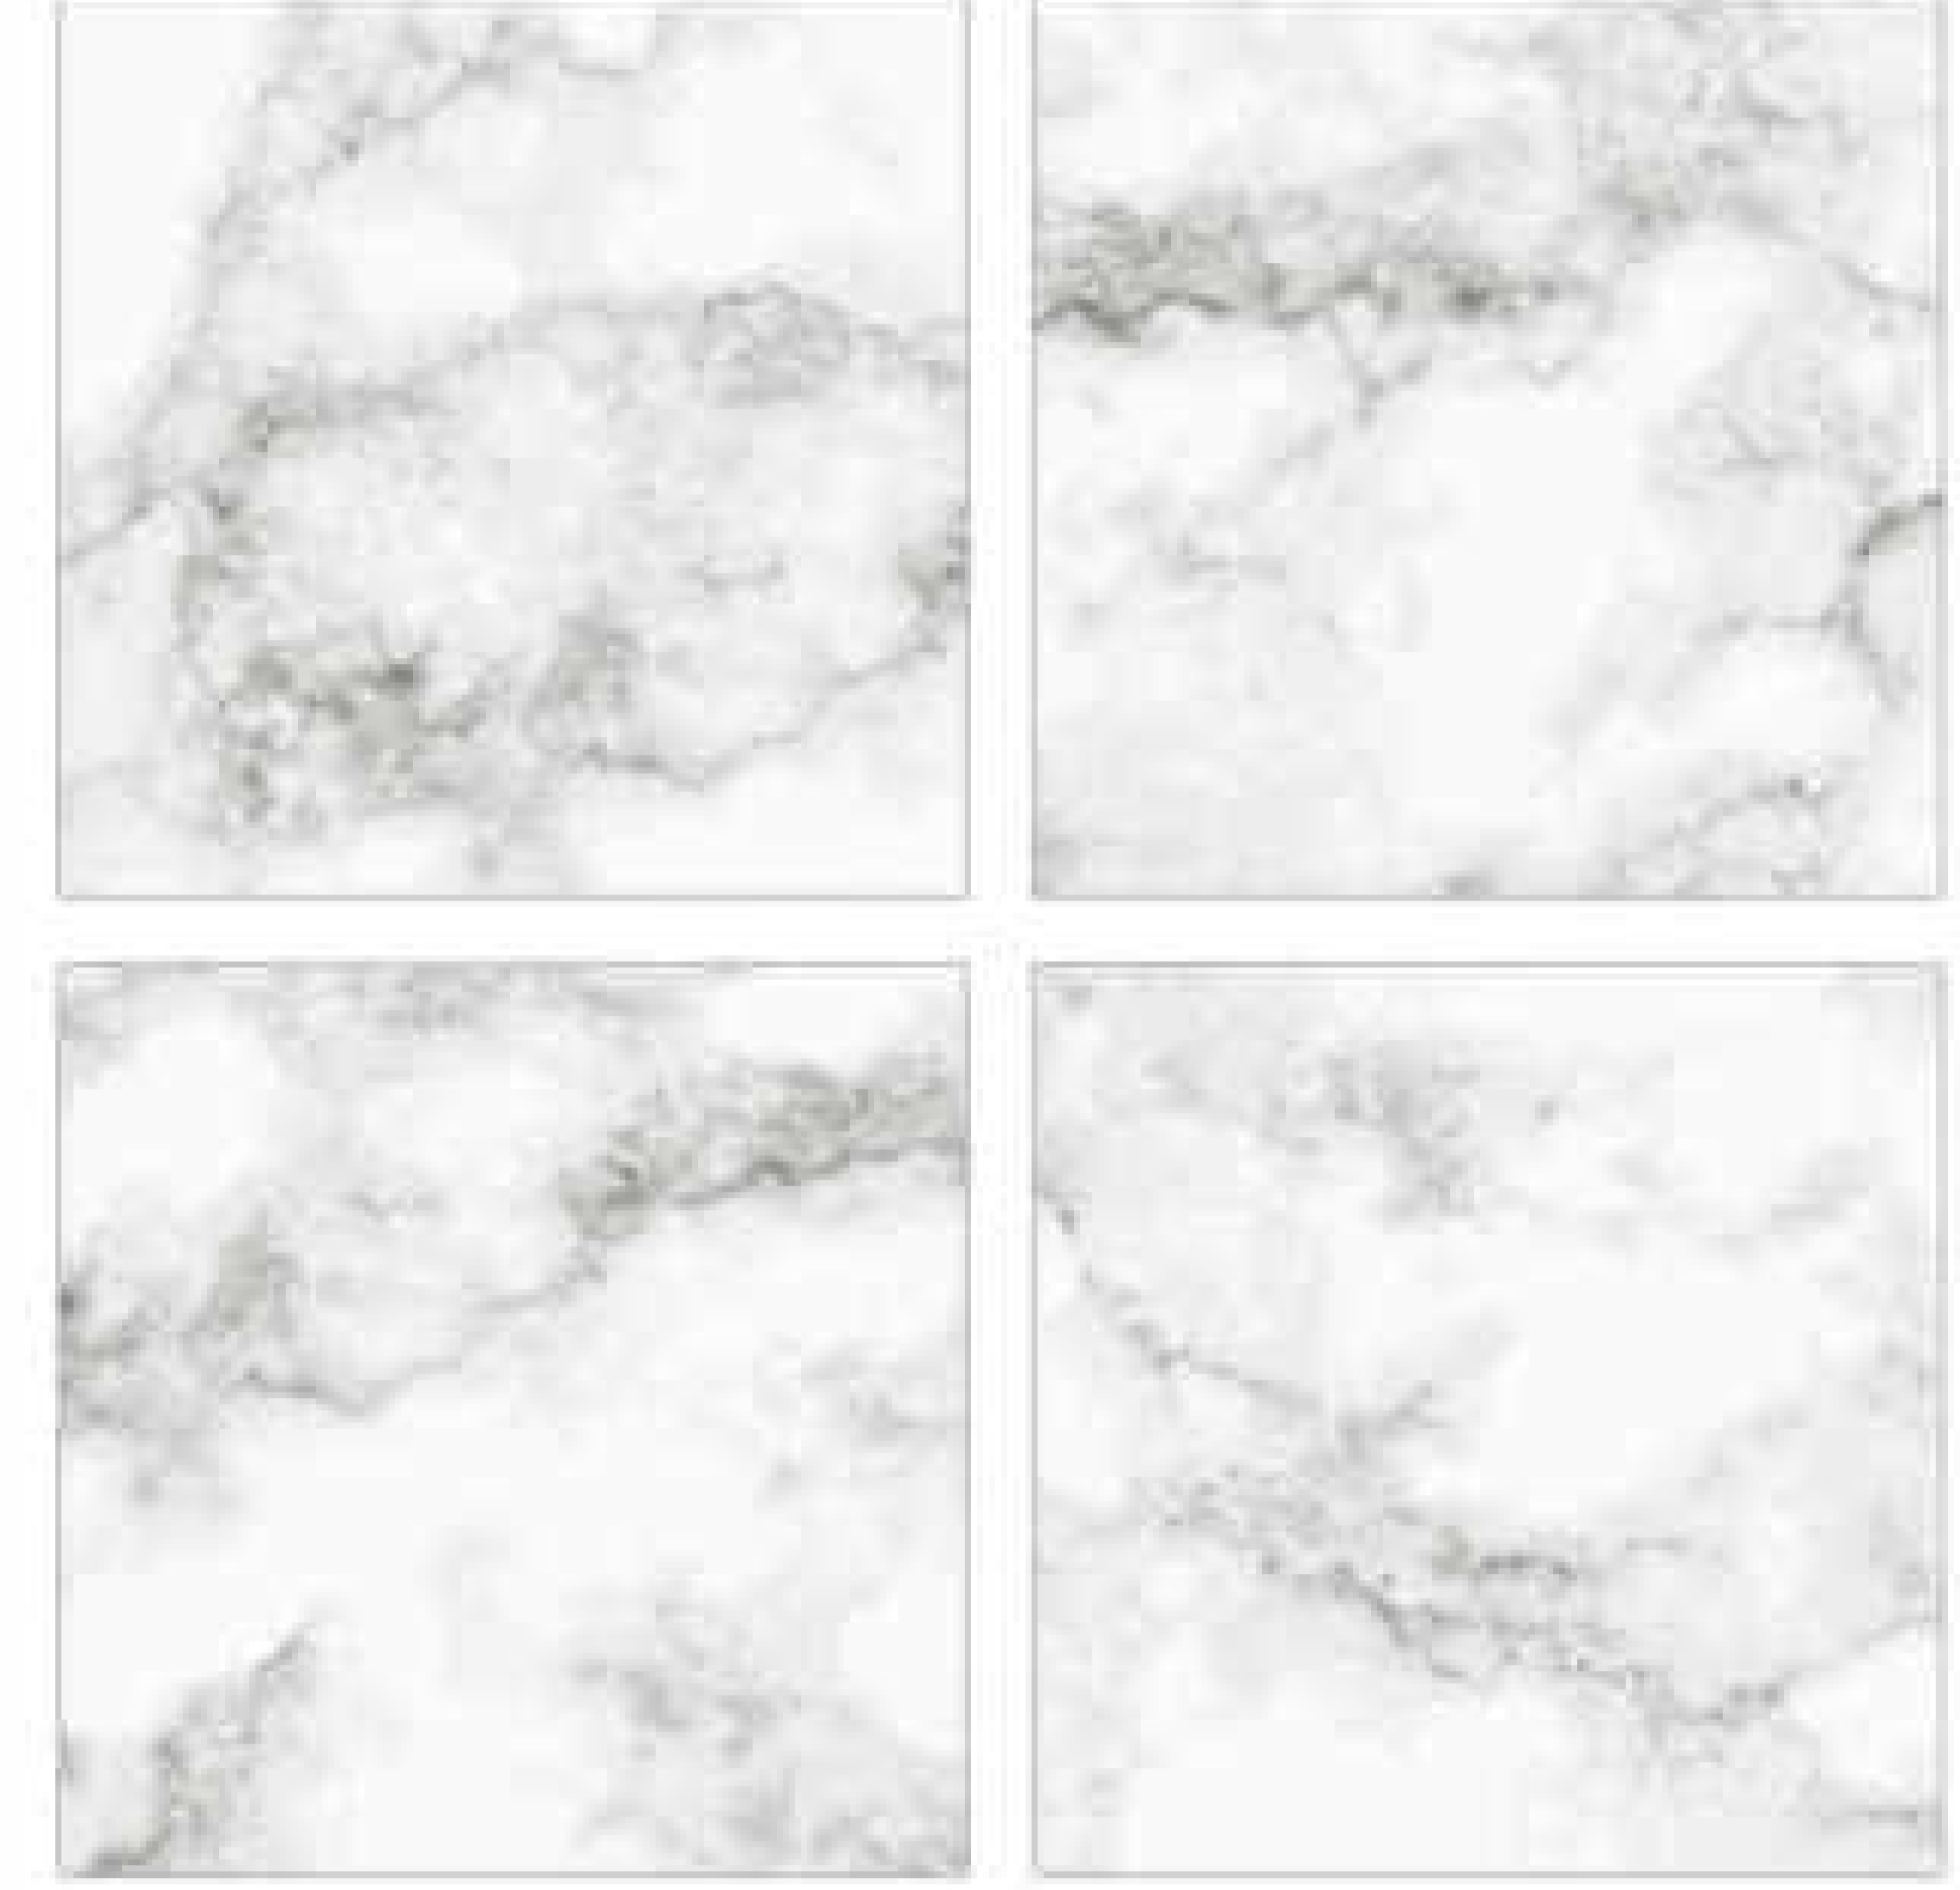

45X45 SUDE

ÜRÜN TİPİ PRODUCT TYPE	EBAT SIZE	FACE	YÜZEY TİPİ PROPERTIES	YÜZEY DOKUSU SURFACE TISSUES	KARO / TILE		KUTU / BOX			PALET		
					KALINLIK THICKNESS	AĞIRLIK WEIGHT	ADET PCS	MİKTAR QUANTITY	AĞIRLIK WEIGHT	ADET PCS	MİKTAR QUANTITY	AĞIRLIK WEIGHT
YER KAROSU FLOOR TILE	45X45 Cm	4	PARLAK GLOSSY	DÜZ KALIP FLAT	8,5 Mm	3,5 Kg	8	1,62 m²	28 Kg	48	77,76 m²	1400 Kg

TİRE MERMER