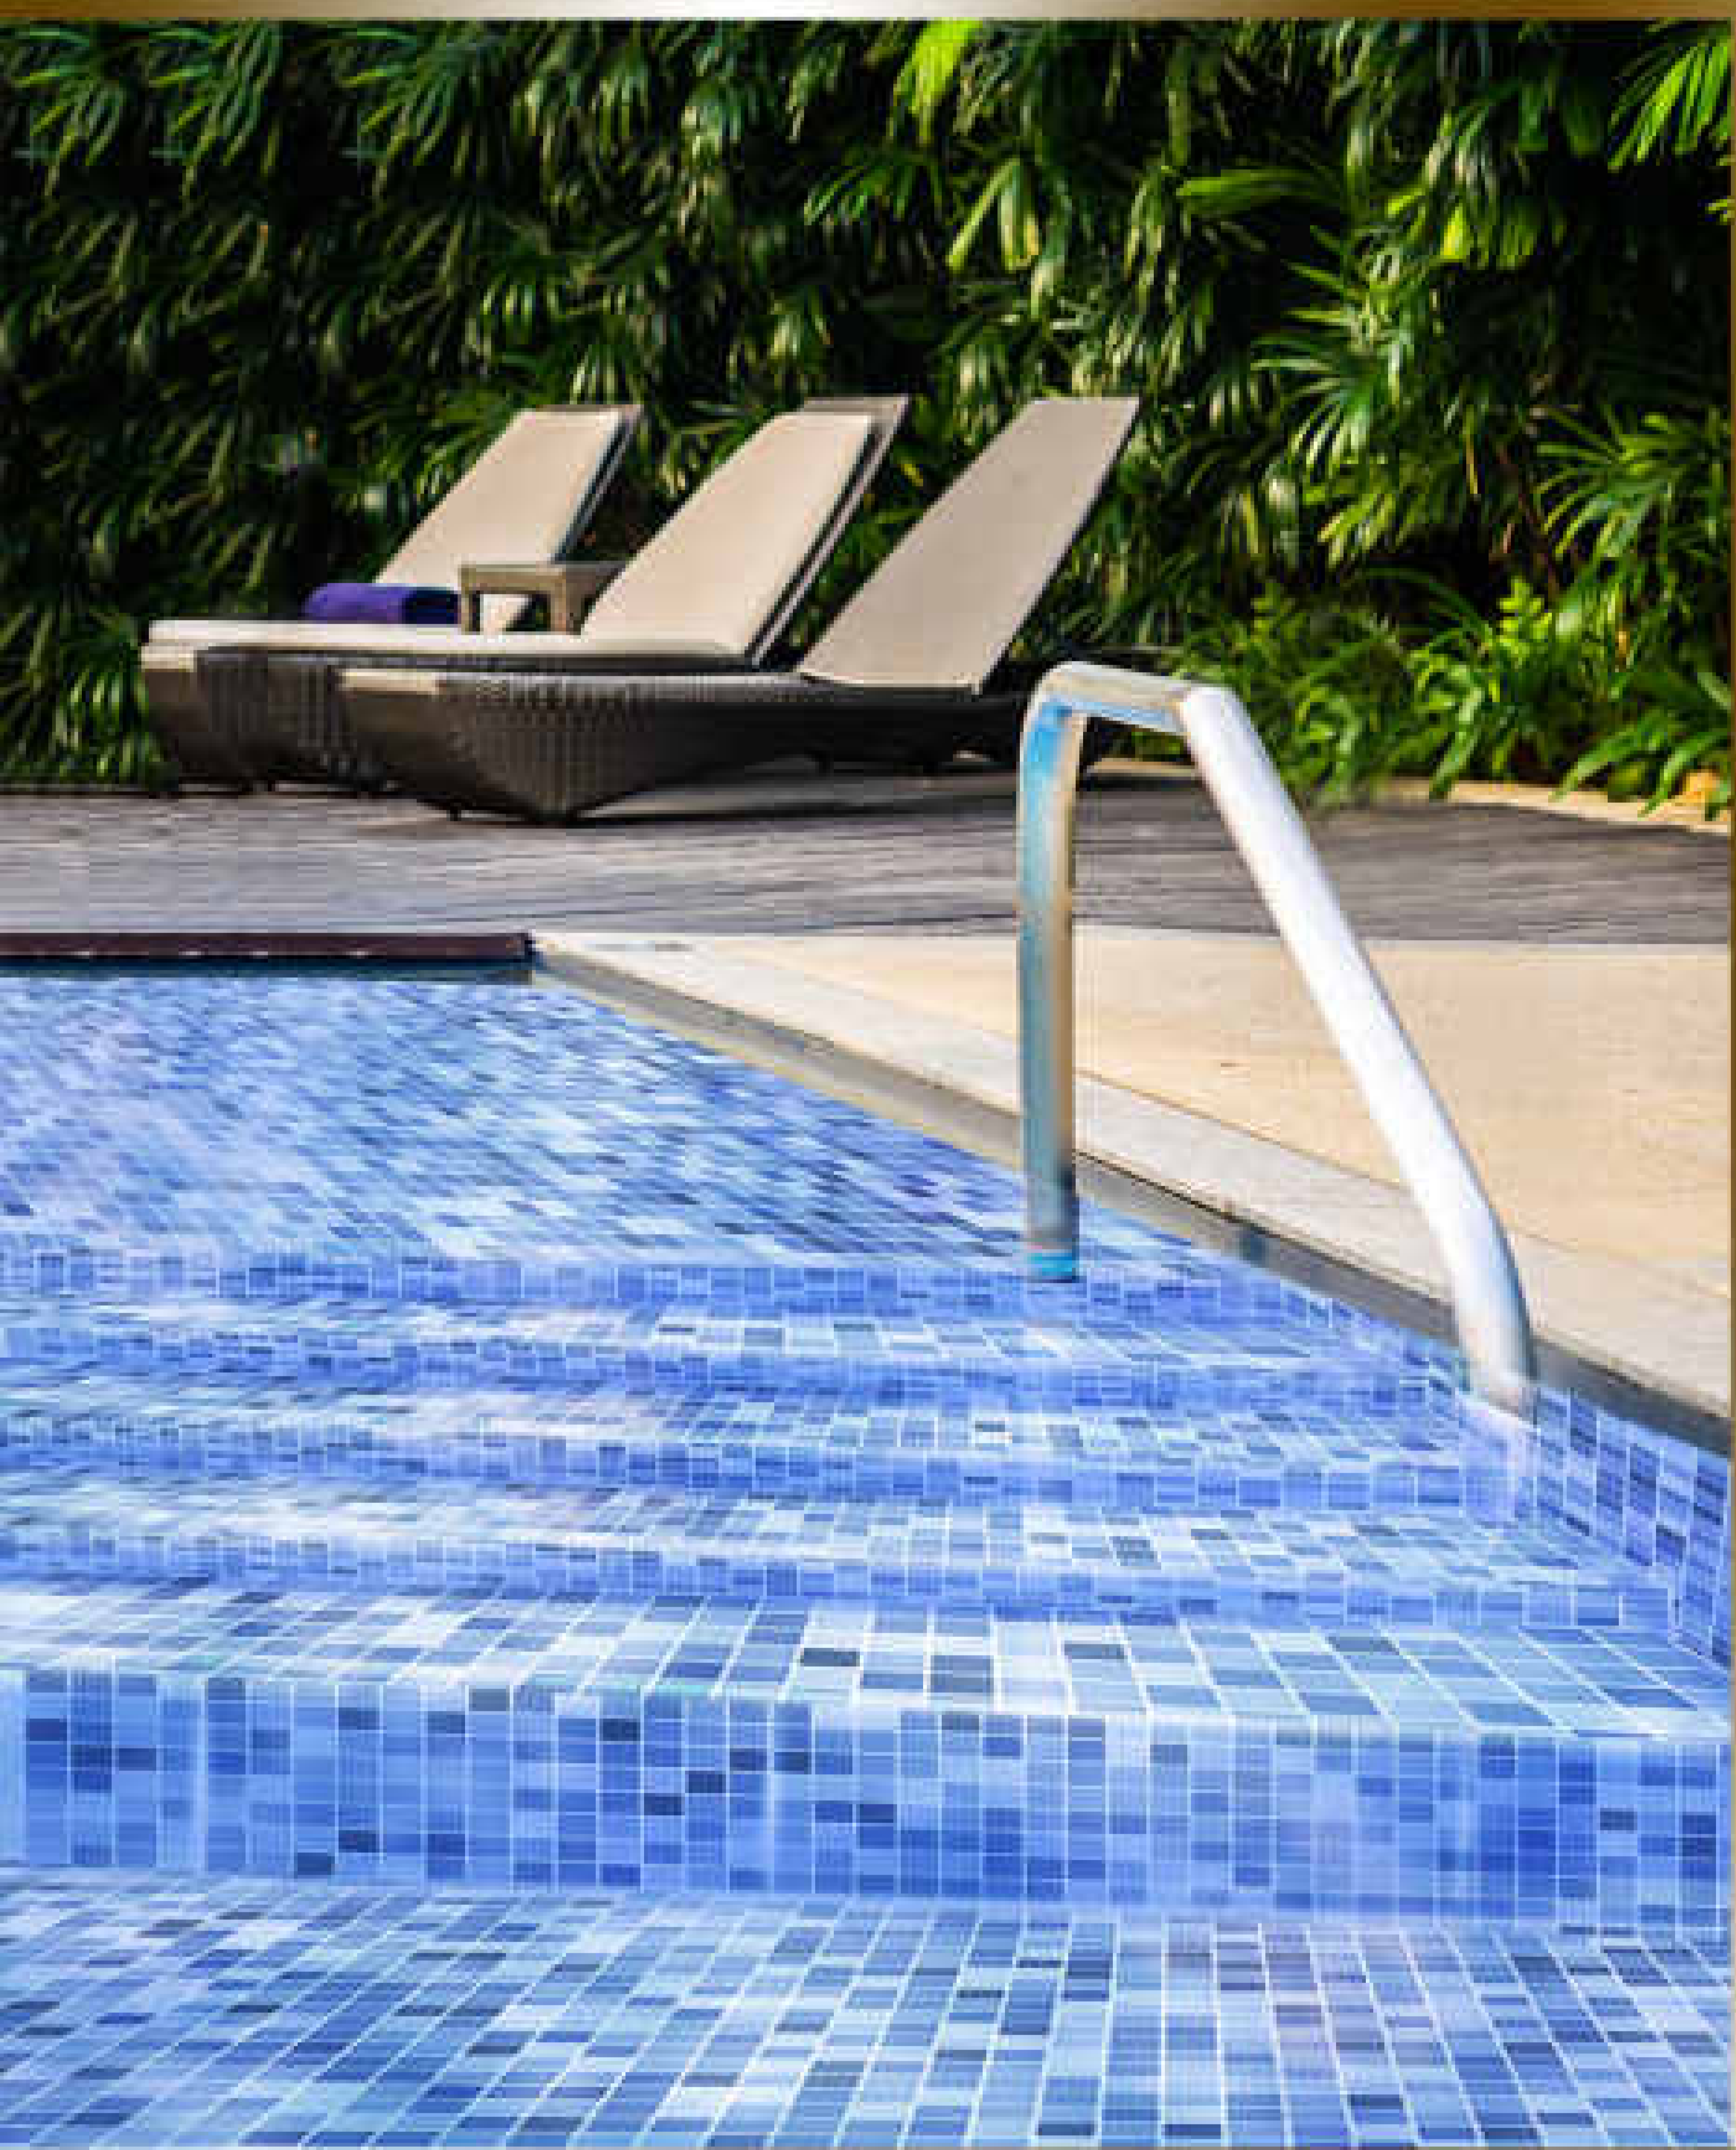

45X45 PIETRA GRİ

45X45 PIETRA KAHVE

ÜRÜN TİPİ PRODUCT TYPE	EBAT SIZE	FACE	YÜZEY TİPİ PROPERTIES	YÜZEY DOKUSU SURFACE TISSUES	KARO / TILE		KUTU / BOX			PALET		
					KALINLIK THICKNESS	AĞIRLIK WEIGHT	ADET PCS	MİKTAR QUANTITY	AĞIRLIK WEIGHT	ADET PCS	MİKTAR QUANTITY	AĞIRLIK WEIGHT
YER KAROSU FLOOR TILE	45X45 Cm	1	MAT MATT	RÖLYEFLİ RELIEF	8,5 Mm	3,5 Kg	8	1,62 m ²	28 Kg	48	77,76 m ²	1400 Kg