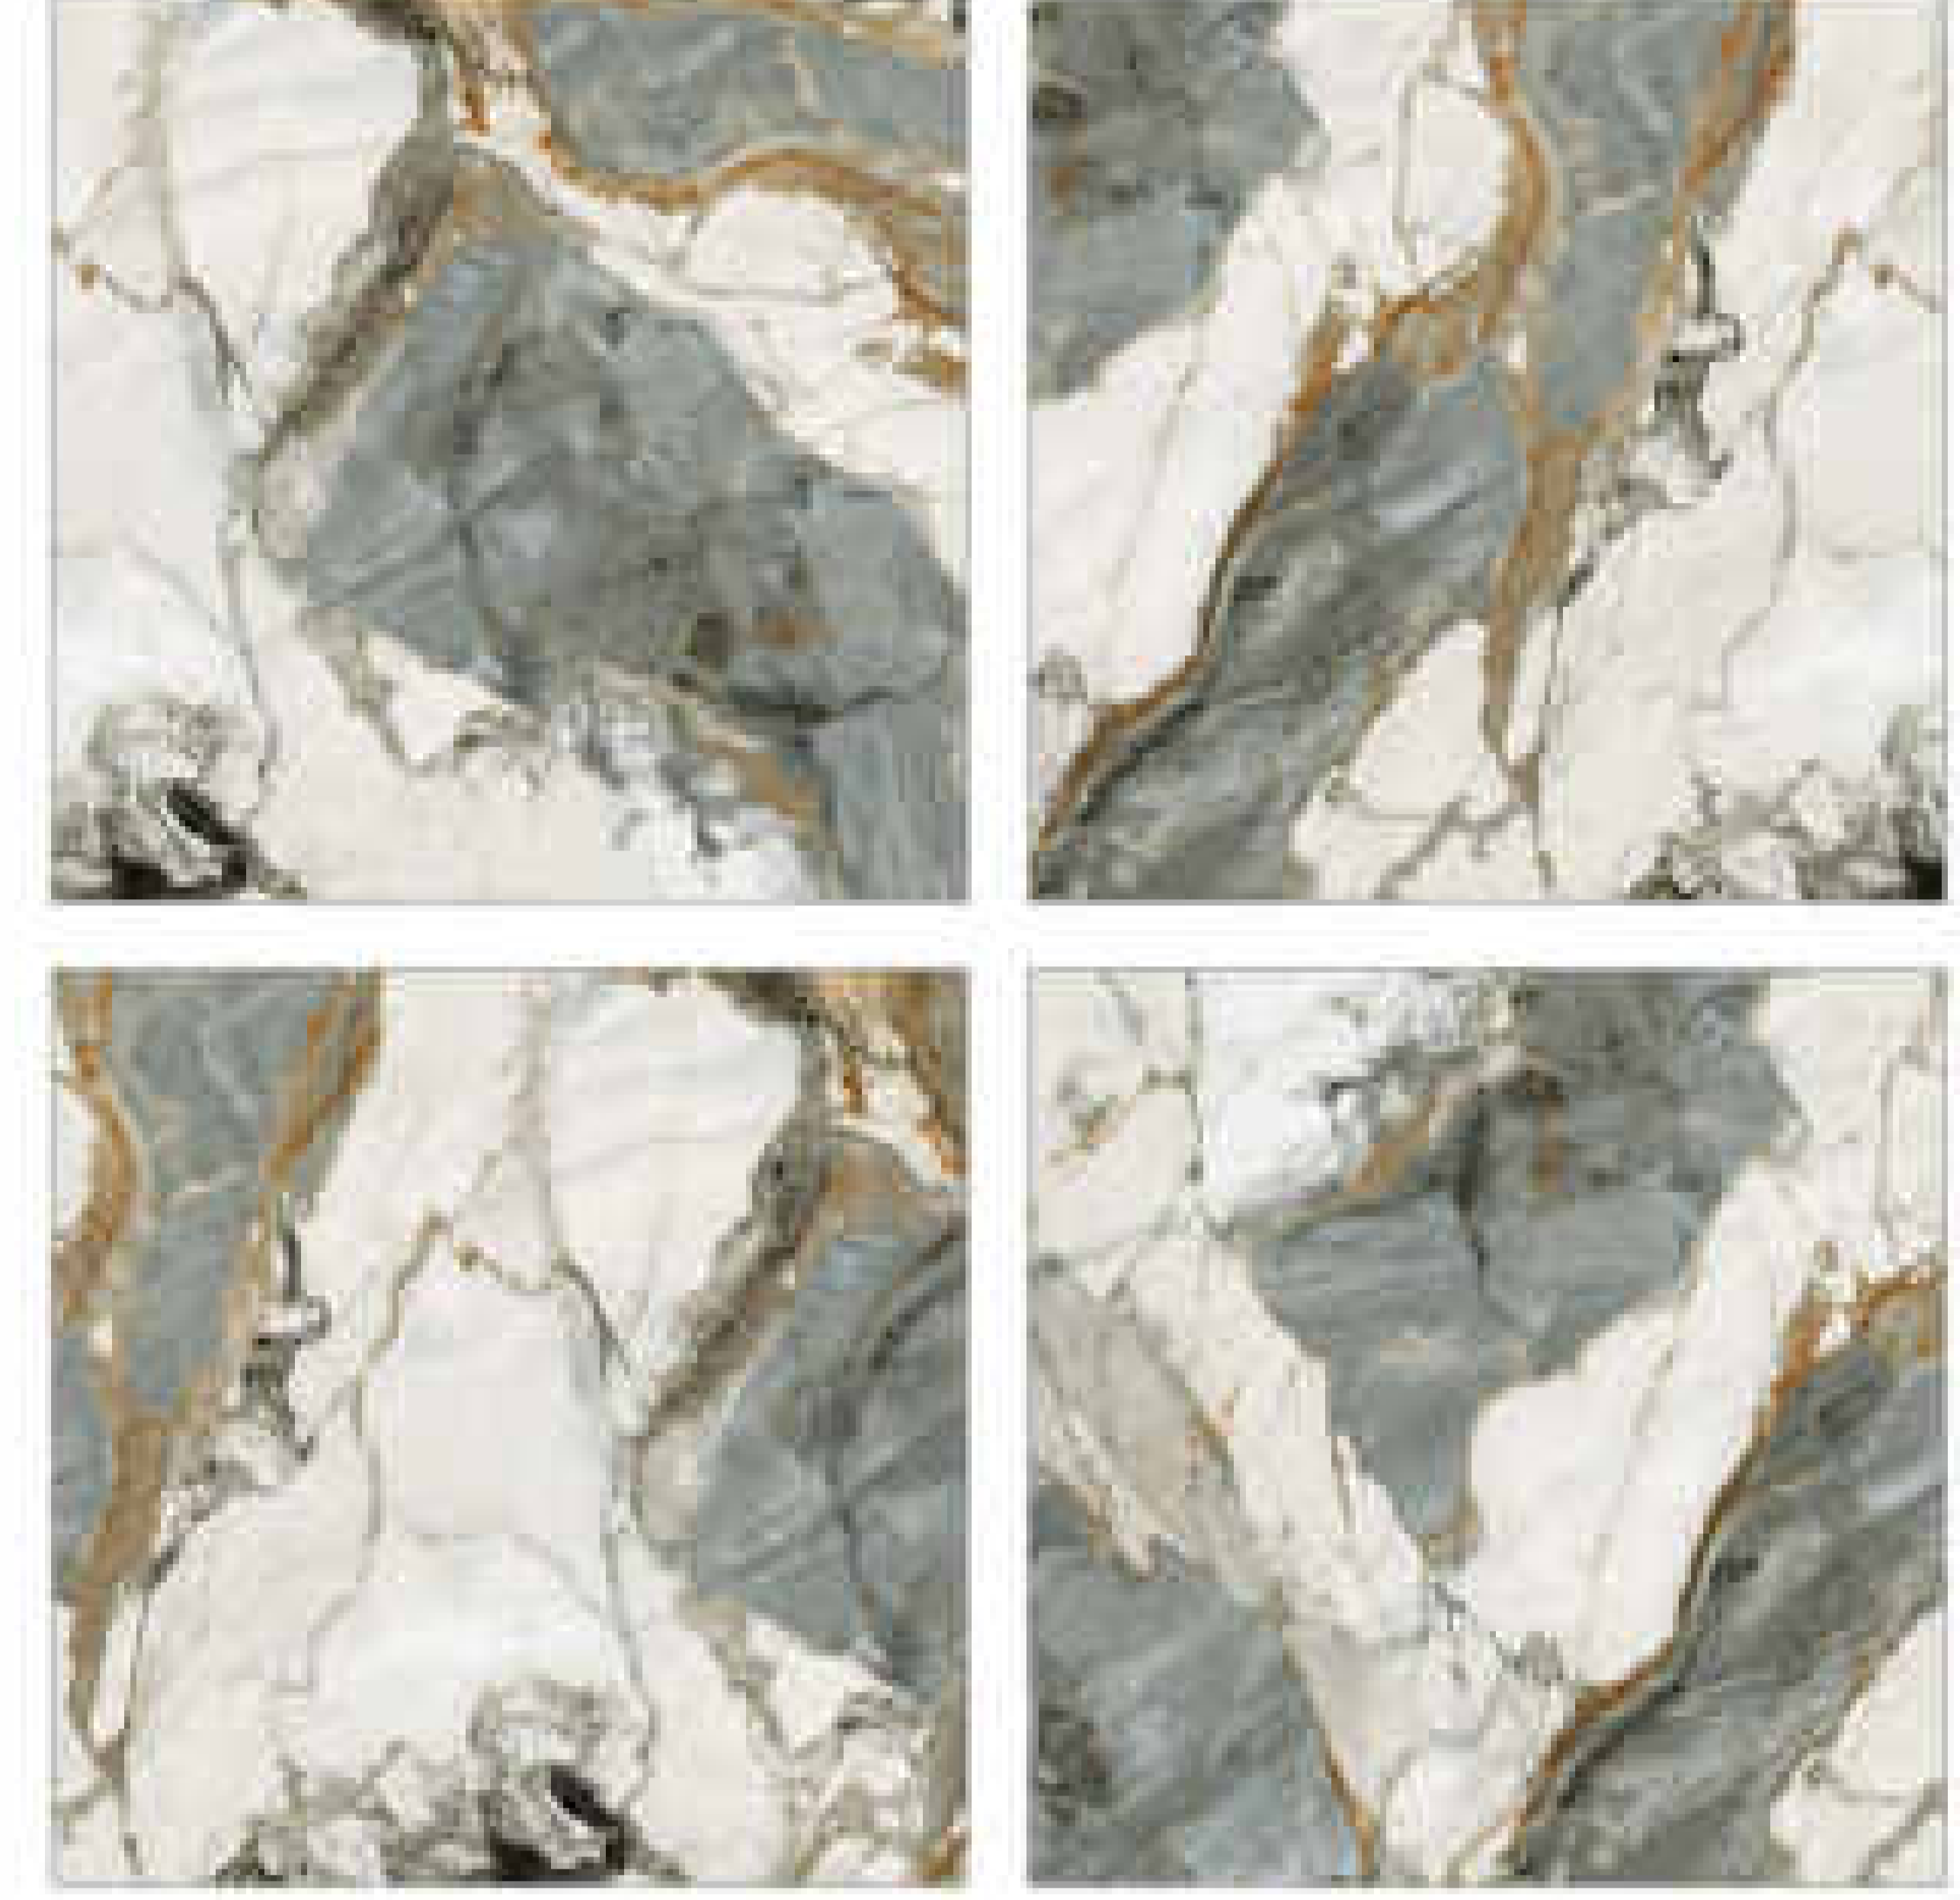

60X60 AZUR

ÜRÜN TİPİ PRODUCT TYPE	EBAT SIZE	FACE	YÜZEY TİPİ PROPERTIES	YÜZEY DOKUSU SURFACE TISSUES	KARO / TILE		KUTU / BOX			PALET		
					KALINLIK THICKNESS	AĞIRLIK WEIGHT	ADET PCS	MİKTAR QUANTITY	AĞIRLIK WEIGHT	ADET PCS	MİKTAR QUANTITY	AĞIRLIK WEIGHT
YER KAROSU FLOOR TILE	60X60 Cm	4	PARLAK GLOSSY	DÜZ KALIP FLAT	9,2 Mm	7,5 Kg	4	1,44 m²	30 Kg	30	43,2 m²	950 Kg