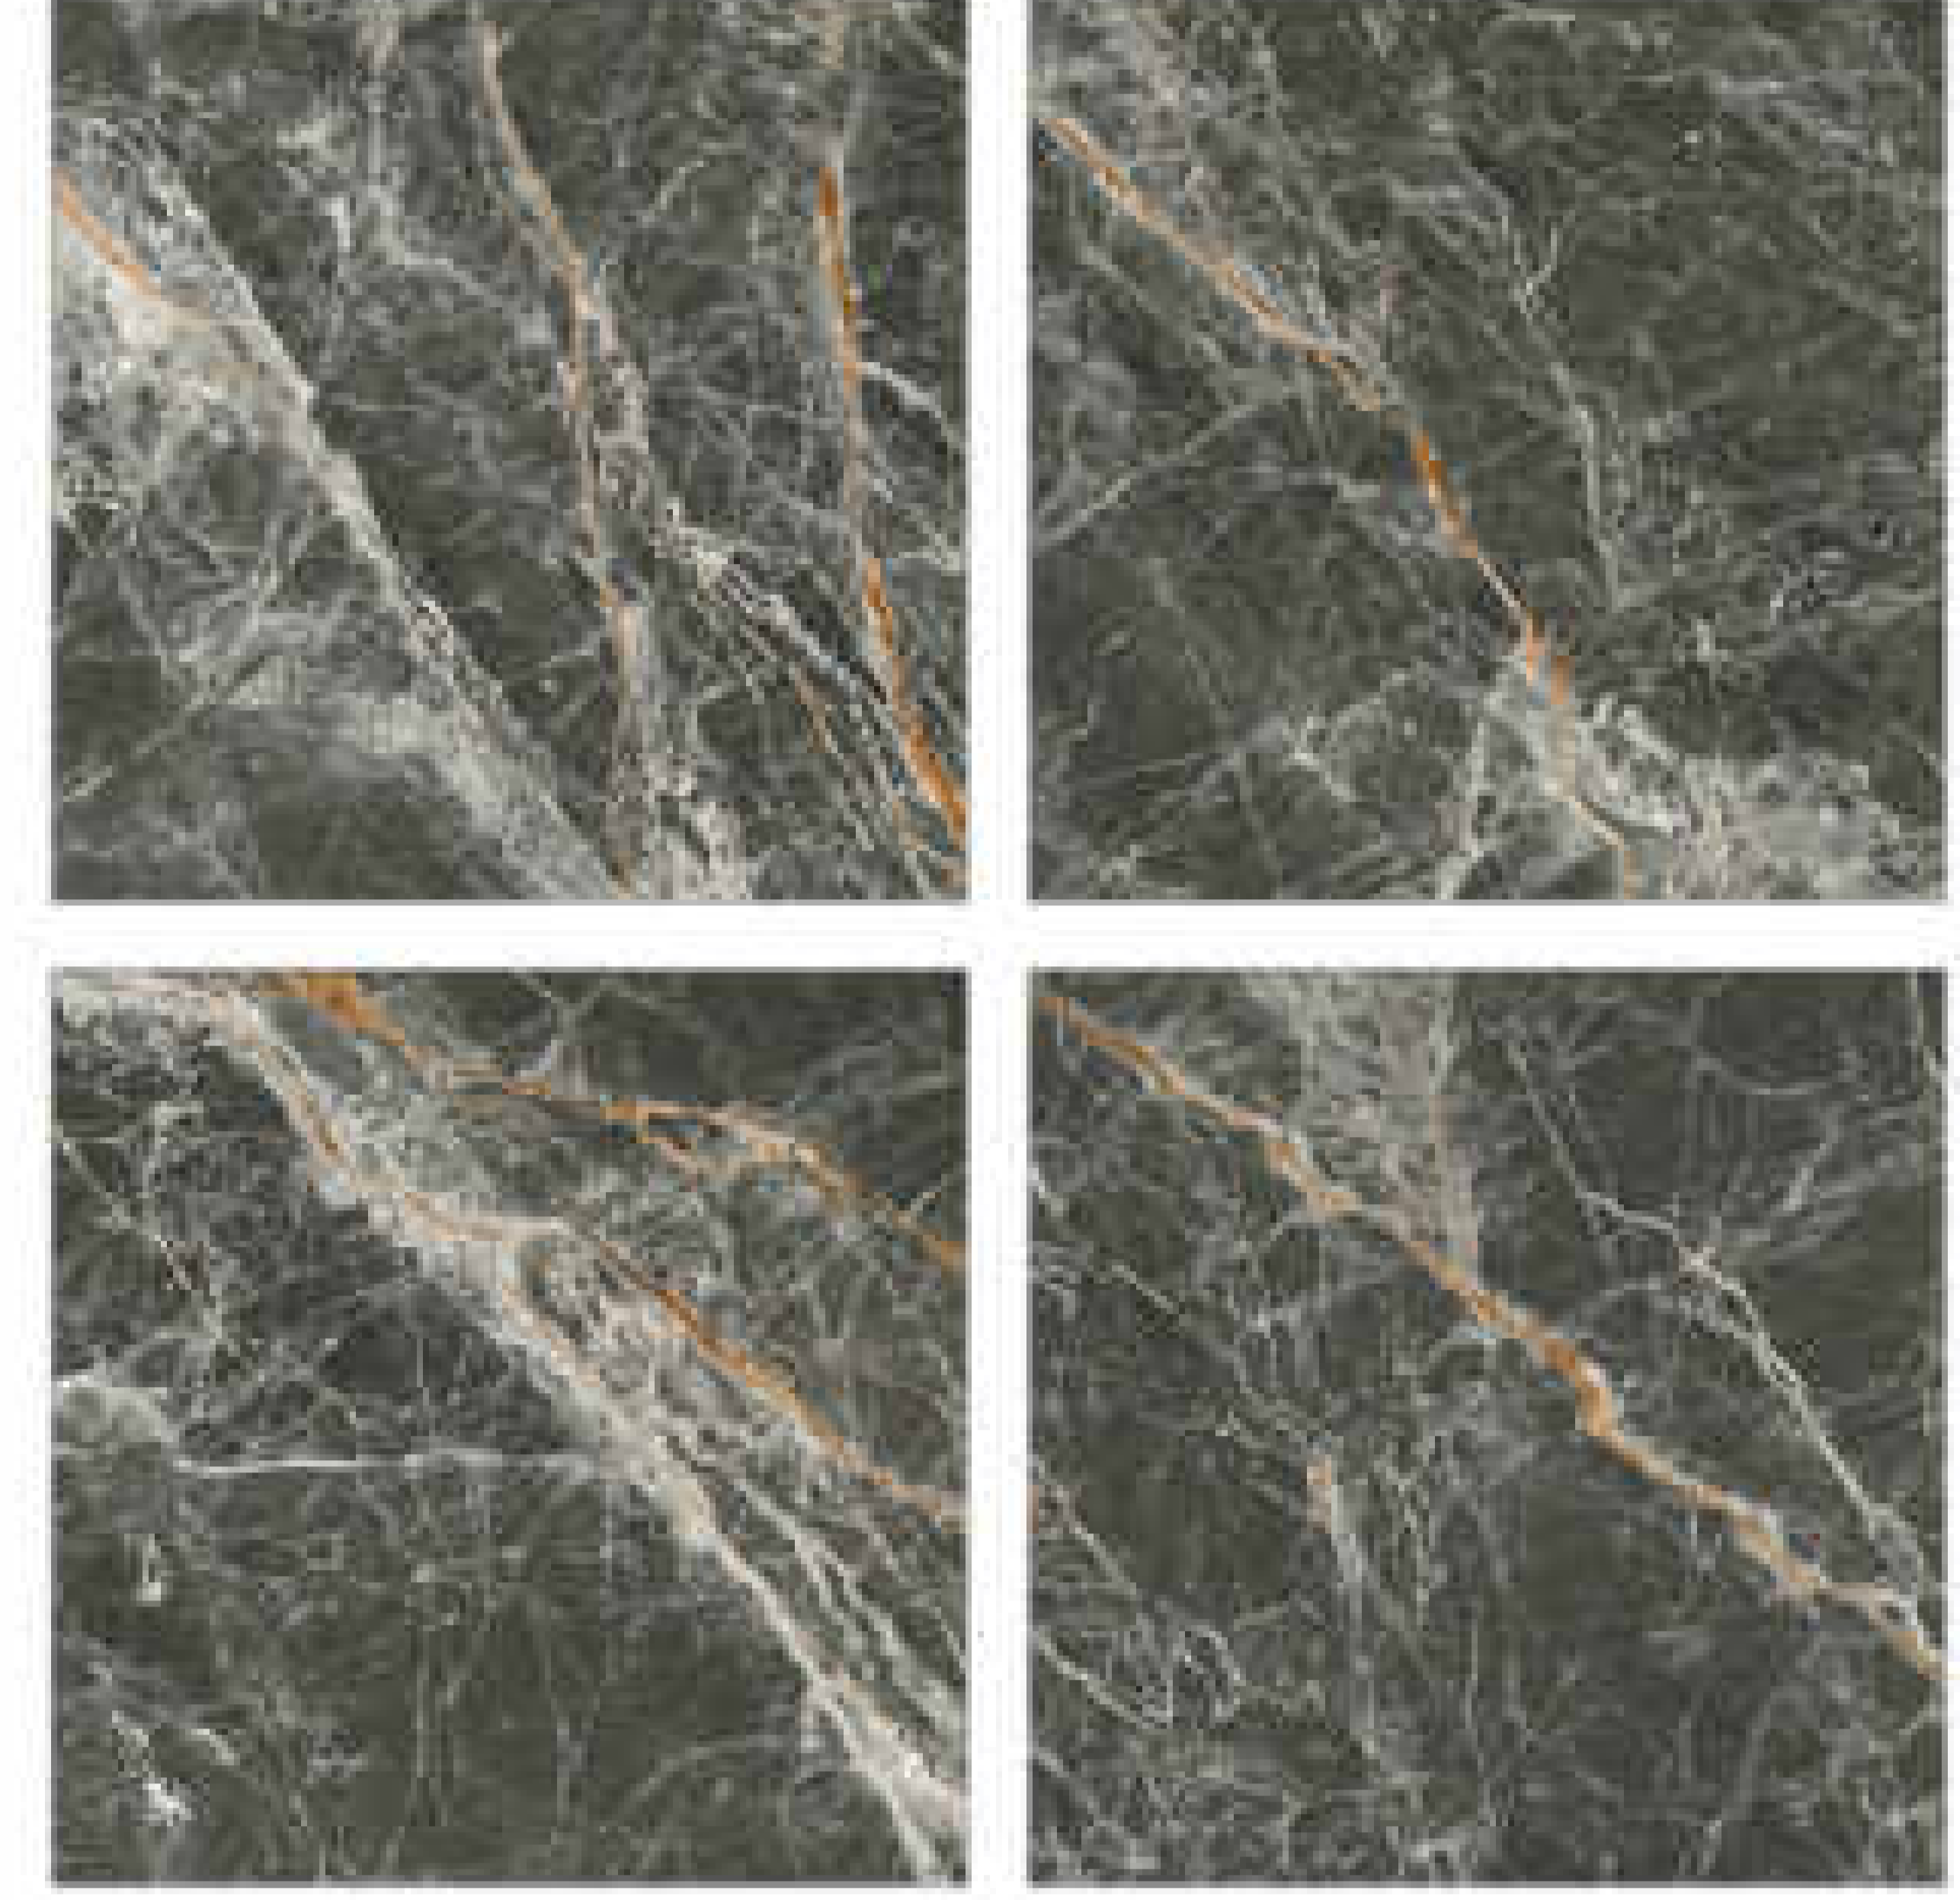

60X60 SAFİR