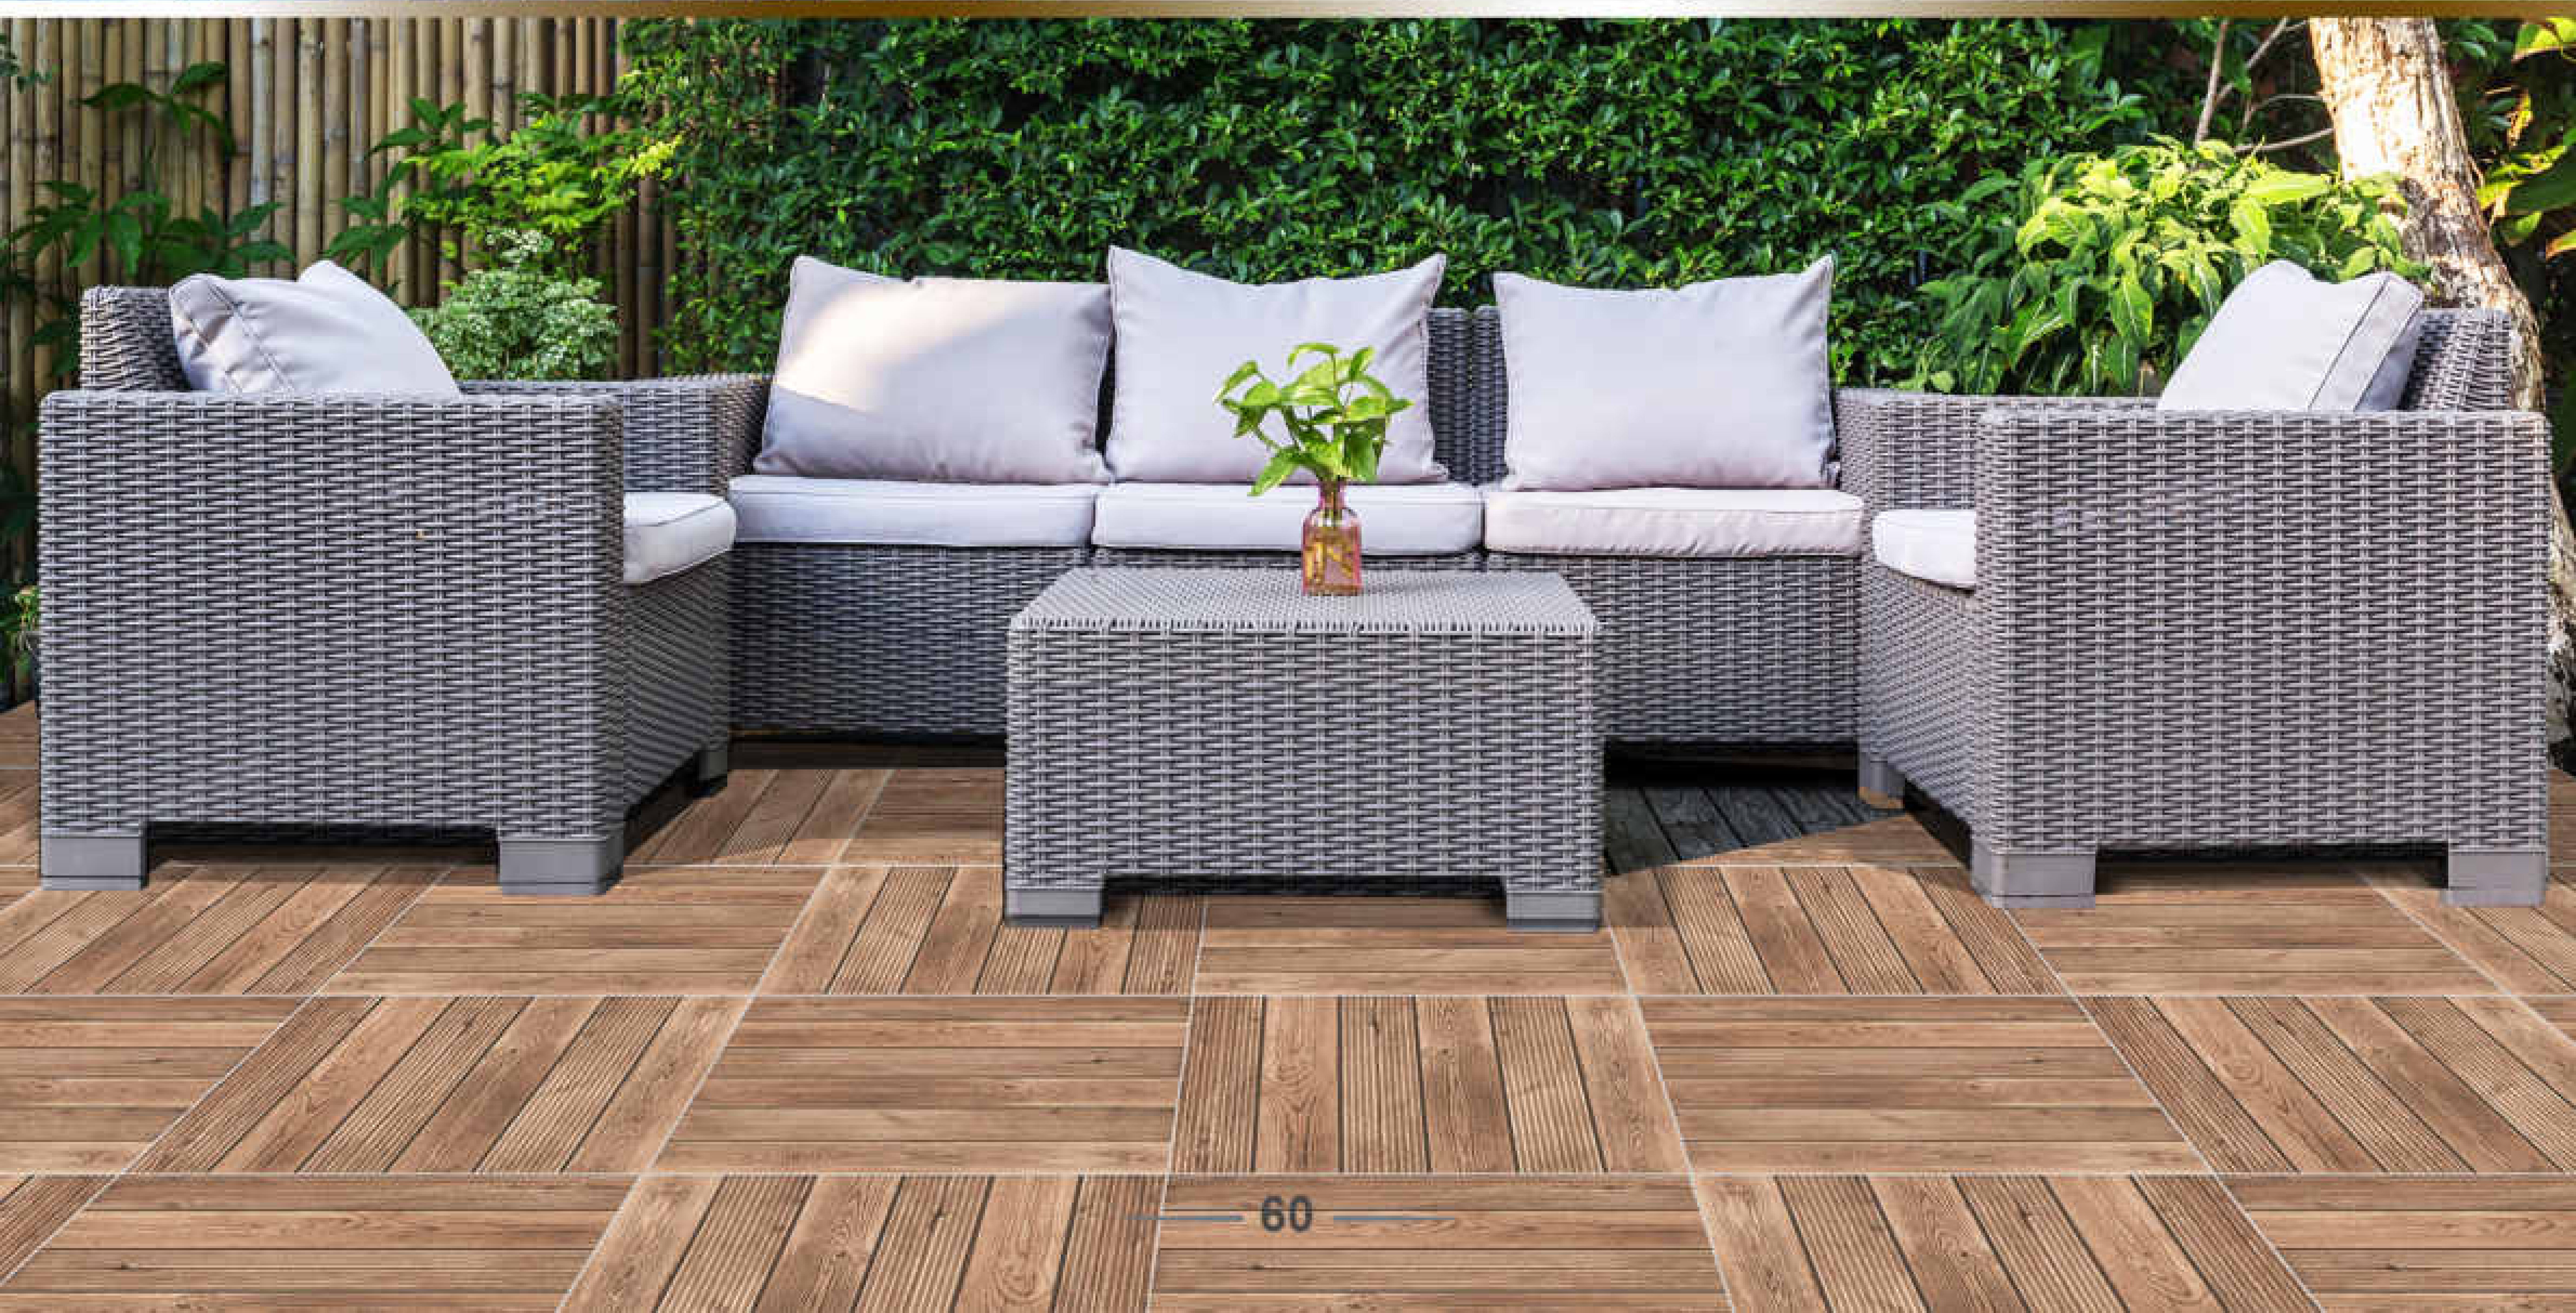

45X45 PIETRA GRİ

45X45 PIETRA KAHVE

ÜRÜN TİPİ PRODUCT TYPE	EBAT SIZE	FACE	YÜZEY TİPİ PROPERTIES	YÜZEY DOKUSU SURFACE TISSUES	KARO / TILE		KUTU / BOX			PALET		
					KALINLIK THICKNESS	AĞIRLIK WEIGHT	ADET PCS	MİKTAR QUANTITY	AĞIRLIK WEIGHT	ADET PCS	MİKTAR QUANTITY	AĞIRLIK WEIGHT
YER KAROSU FLOOR TILE	45X45 Cm	1	MAT MATT	RÖLYEFLİ RELIEF	8,5 Mm	3,5 Kg	8	1,62 m ²	28 Kg	48	77,76 m ²	1400 Kg