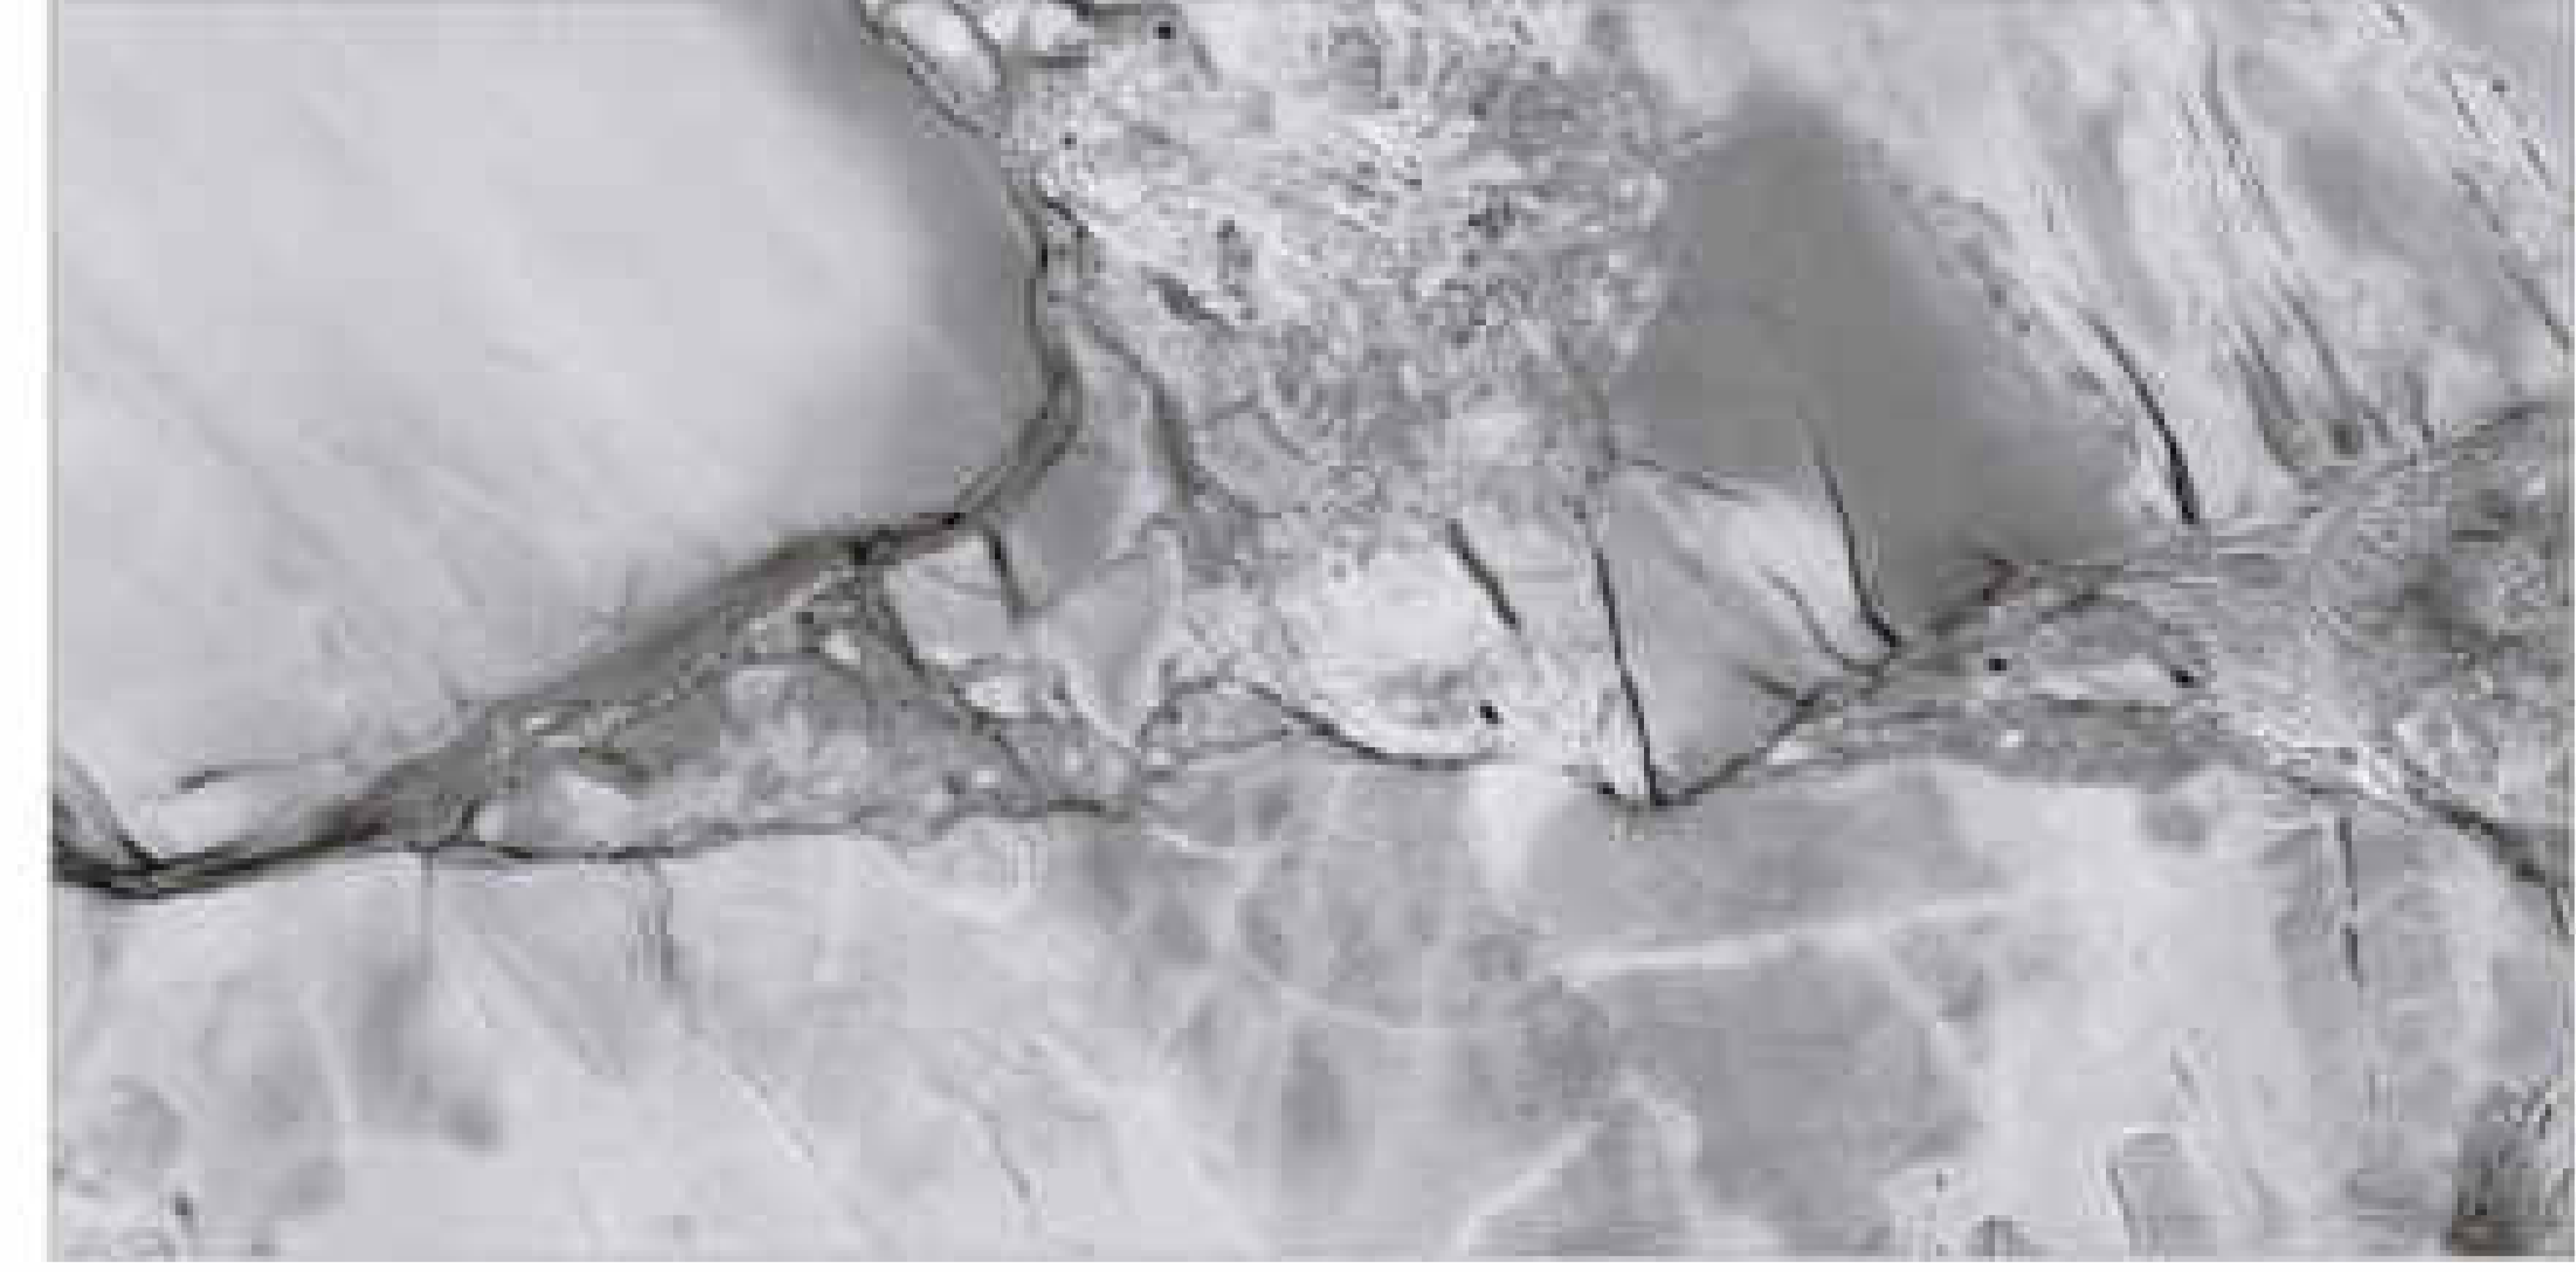

30X60 FLORA GRİ