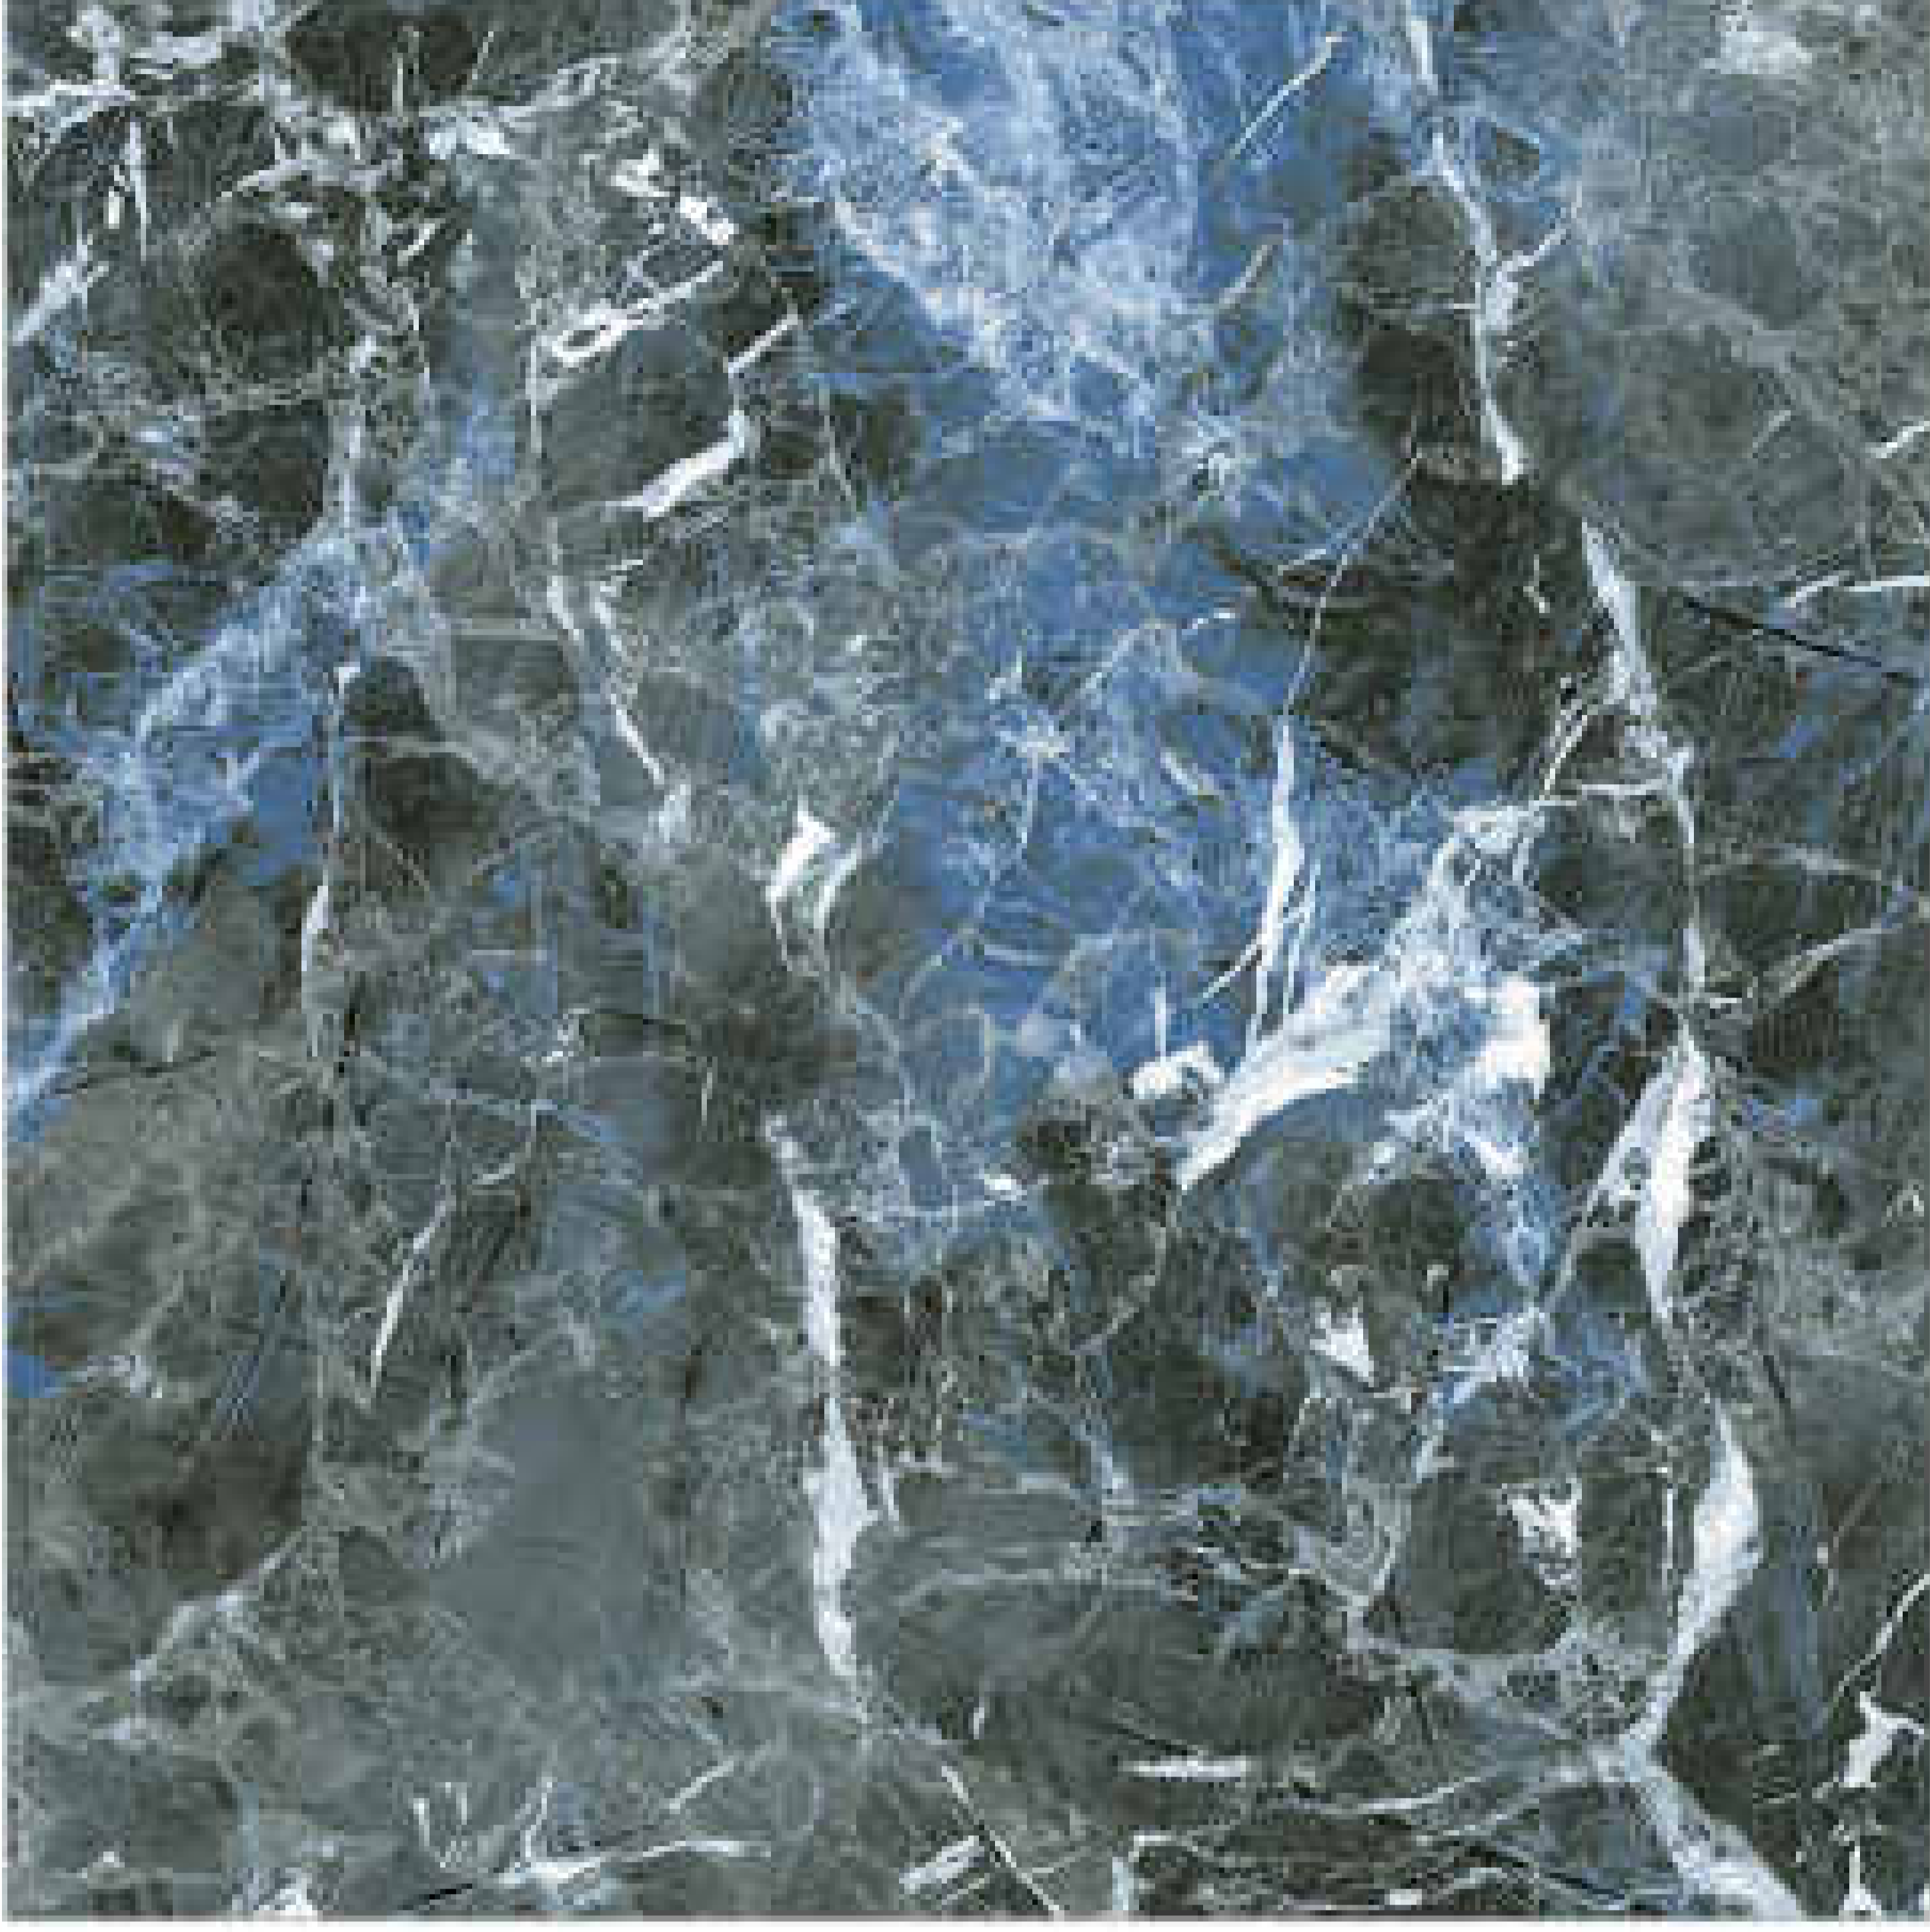

60X60 CRYSTAL BLUE