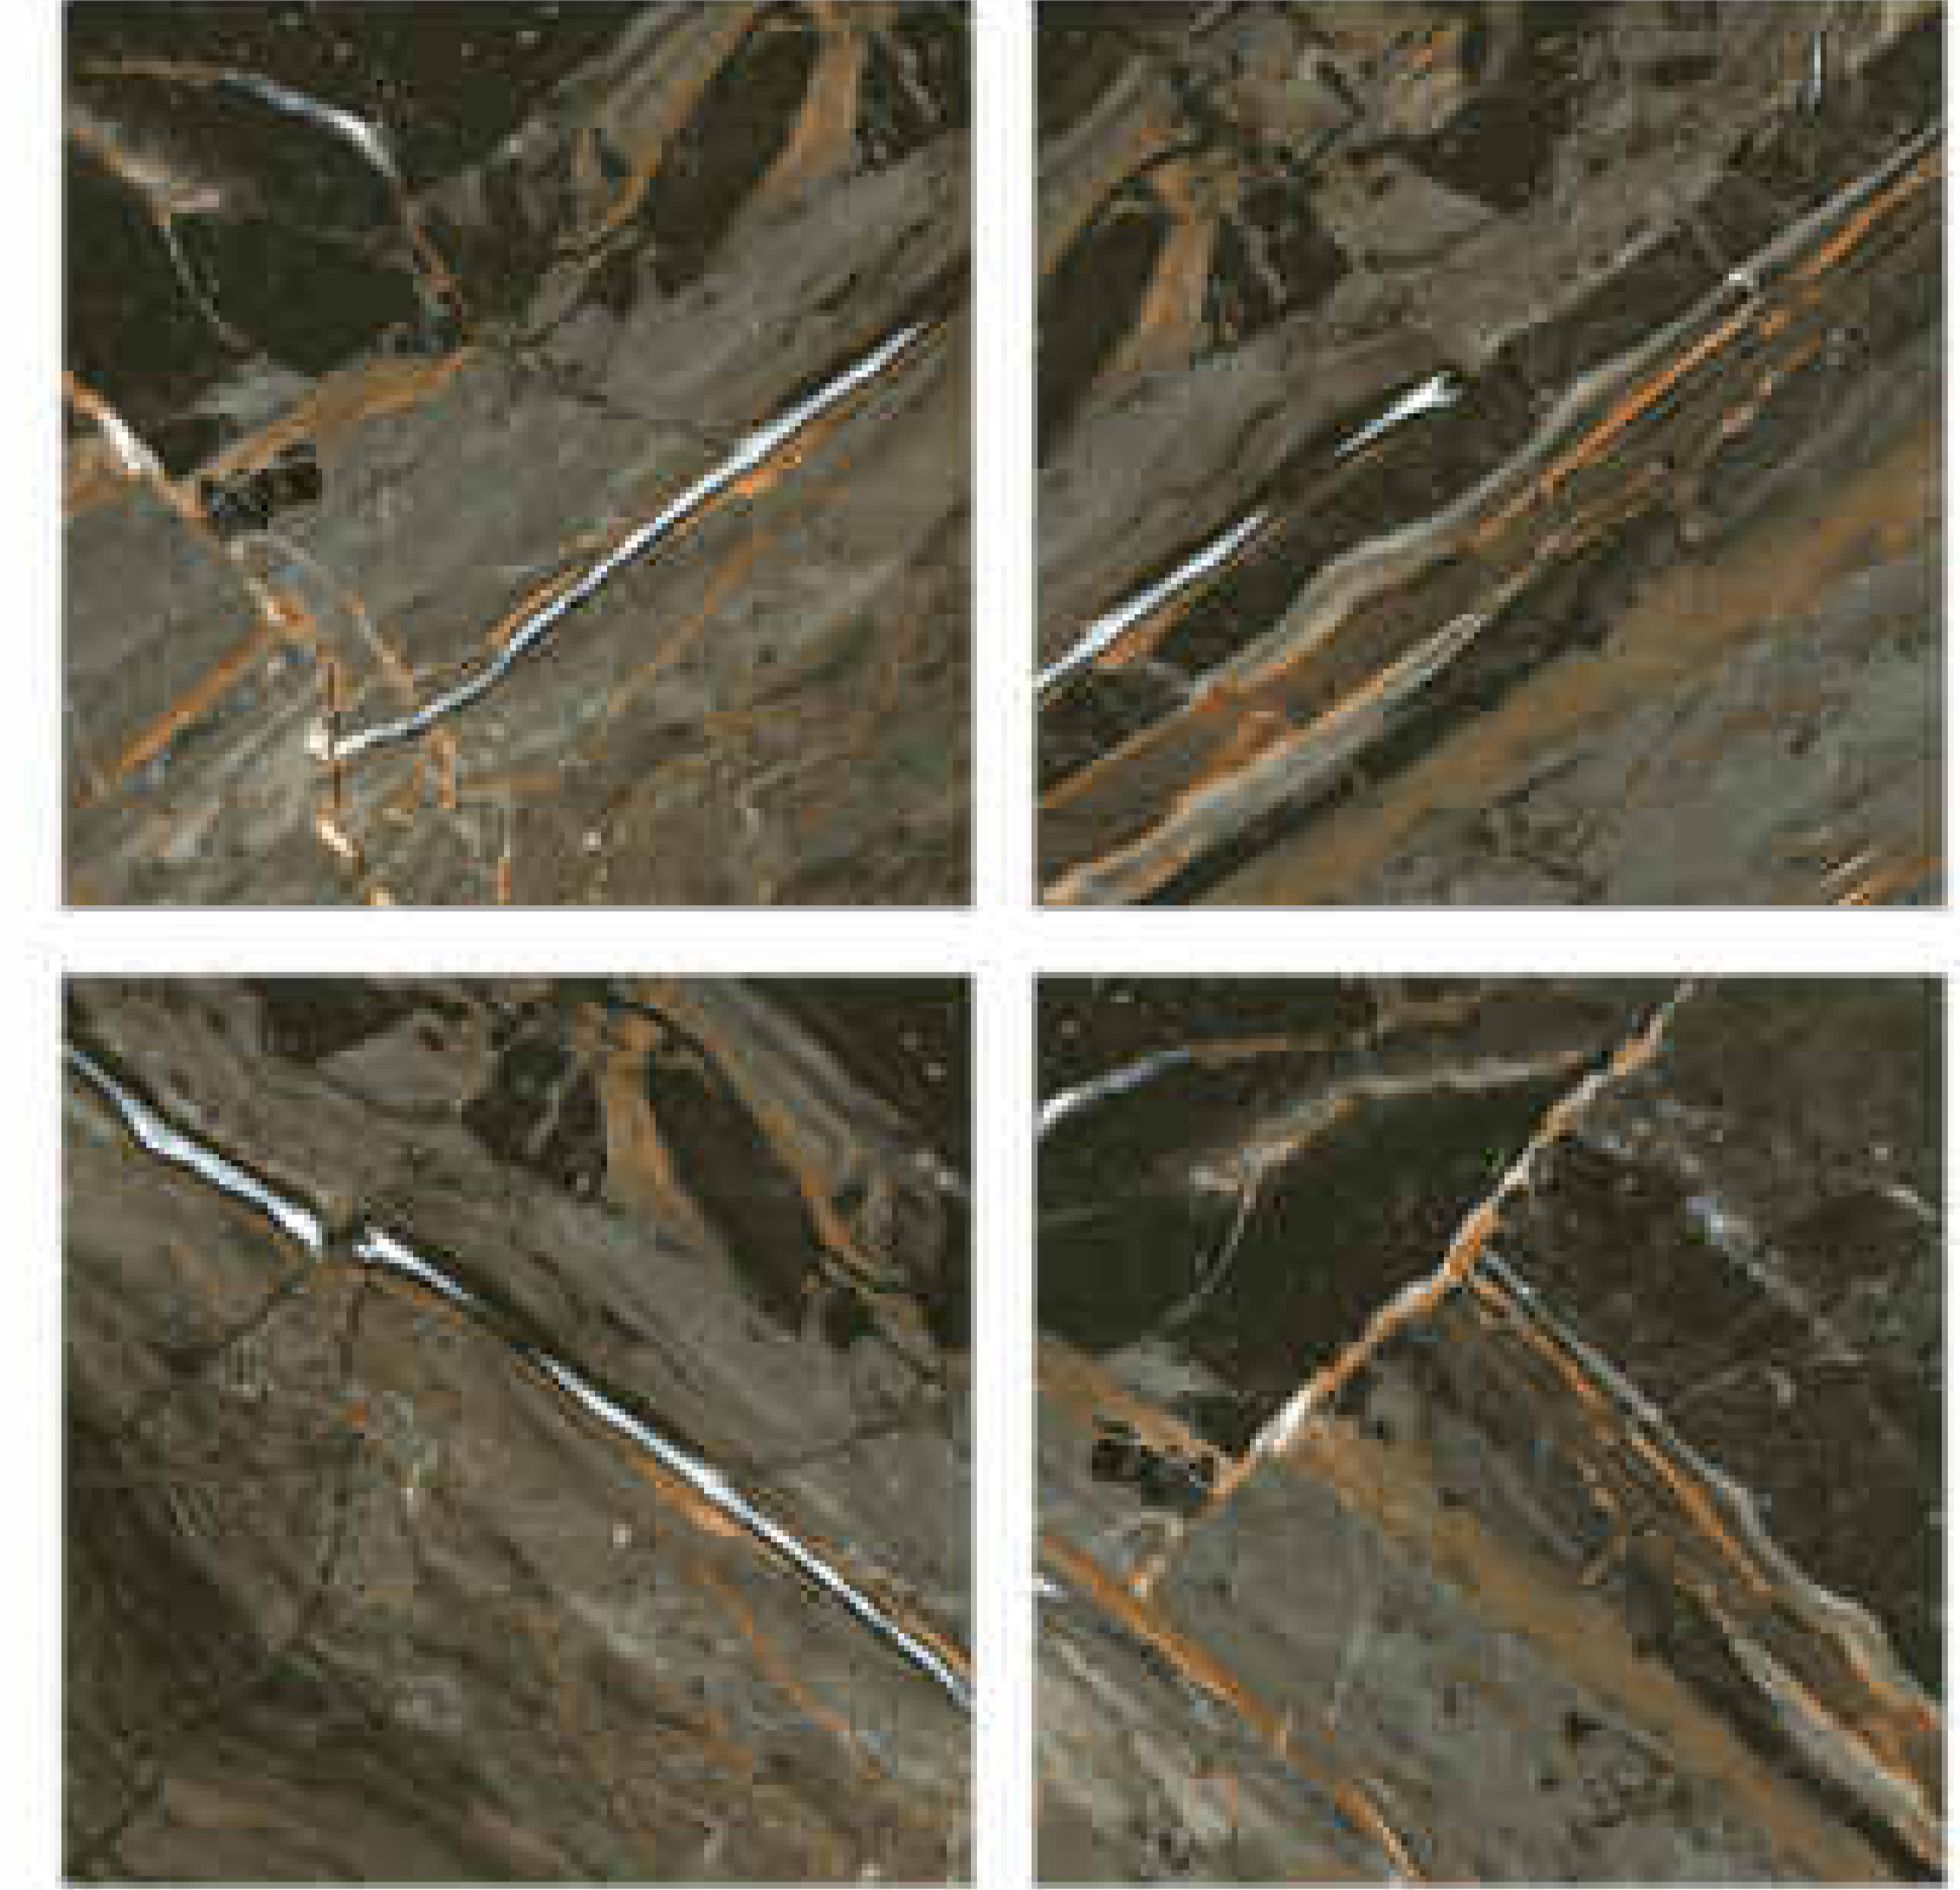

60X60 ATLAS