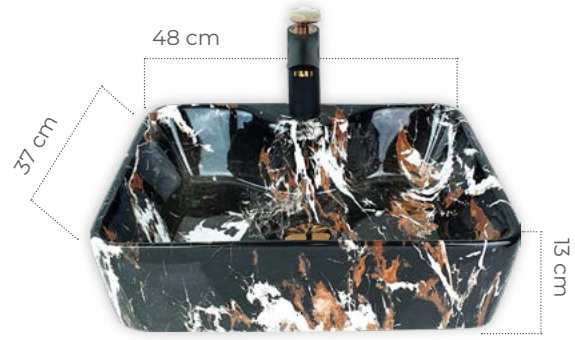

MR-106/ 5000
Siyah Tiger Eye Çanak Lavabo