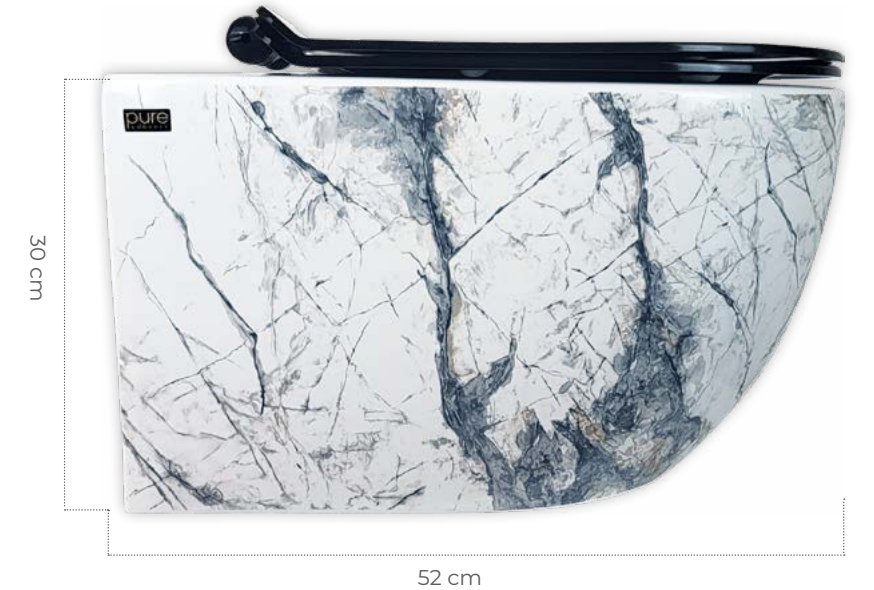

TR-119/ 6250
Sharp Calacatta Çanak Lavabo

35,5 cm

52 cm

WH-802/ 15000
Sharp Calacatta Kanalsız Asma Klozet

CS-21/1500
Beyaz Yavaş Kapanır Kapak

CS-22/2000
Siyah Yavaş Kapanır Kapak

Yenilikçi
Tasarım

Anti
Bakteriyel