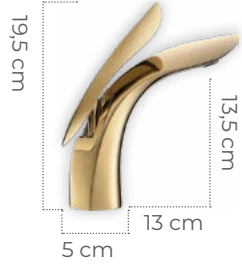

G-223/ 6500
Luxury Gold
Lavabo Bataryası