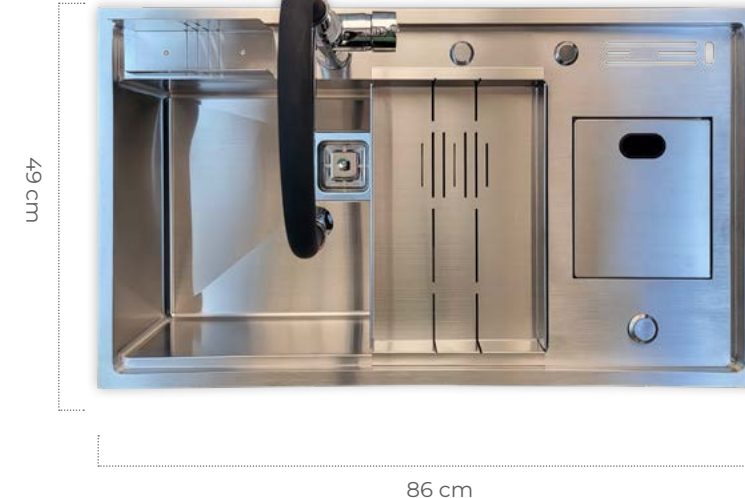

60 cm

KTC-102/ 9300

Altın 60X43 Tek Göz Paslanmaz Çelik Eveye

68 cm

KTC-106/ 29500

Inox 68X48 Koruma Kapaklı Paslanmaz Çelik Eveye

Koruma Kapaklı Paslanmaz Çelik Eveye

86 cm