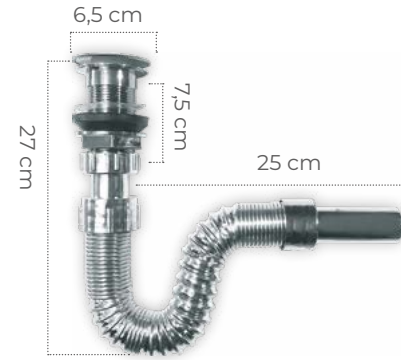

M-04/4750
Star Altın Ayna

M-05/4750
Lion Altın Ayna

M-06/4750
Lion Gümüş Ayna

SFN-05/2500
T Lavabo Sifonu +
Pop-Up Pirinç Krom

SFN-07/2900
T Lavabo Sifonu +
Pop-Up Pirinç Siyah

SFN-06/2900
T Lavabo Sifonu +
Pop-Up Pirinç Altın