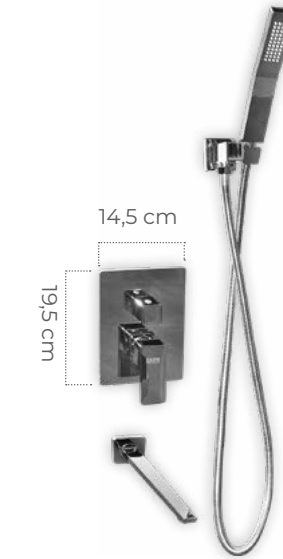

BF-223/15000
Minimal Siyah Altın Yerden
Lavabo Bataryası

BF-228/15500
Minimal Gold Yerden
Lavabo Bataryası

BF-229/14500
Minimal Krom Yerden
Lavabo Bataryası

ANK-105/17000
Ankastre Duş Sistemi Altın

ANK-107/14500
Ankastre Duş Sistemi Krom