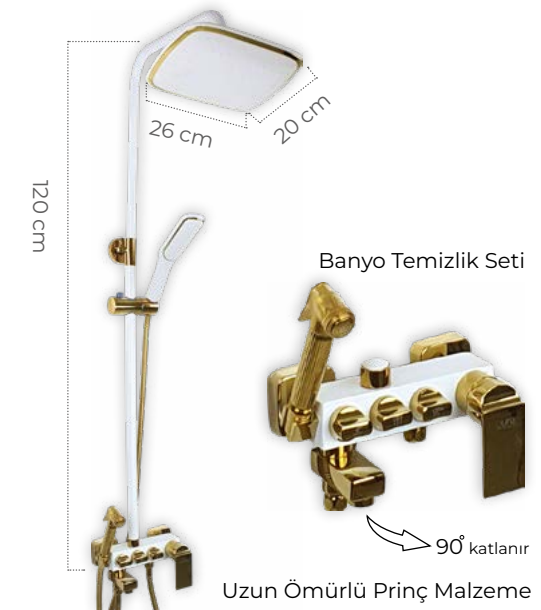

Banyo Temizlik Seti

Uzun Ömürlü Prinç Malzeme

90° katlanır

WG-2021/15000
Royal Beyaz Gold Duş
Sistemi ve Banyo Bataryası

90° katlanır

MWG-2021/15000
Metro Beyaz Altın Duş
Sistemi ve Banyo Bataryası

Banyo Temizlik Seti