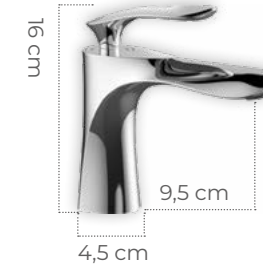

AKF-105/ 4750
Royal Krom
Lavabo Bataryası