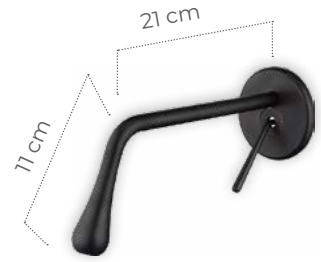

Siva Altı Grubu Dahildir
BF-204/ 12000
Minimal Mat Siyah
Ankastre Lavabo Bataryası