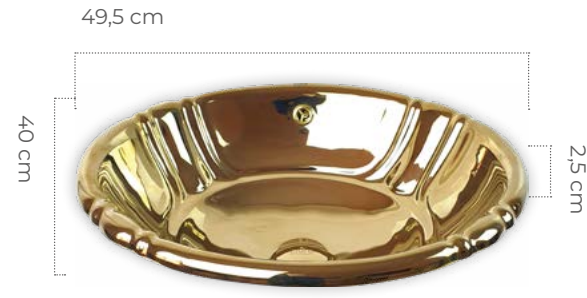

GW-805/ 5000
Ufo Altın Çanak Lavabo

GW-892/ 6000
Beyaz Altın Çanak Lavabo

GW-822/ 4750
Tyre Çanak Lavabo

GW-823/ 4750
Kind Çanak Lavabo

Yenilikçi
Tasarım

Anti
Bakteriyel

Kolay
Temizlik

G-206/ 6000
Altın Yarı Ankastrer Hilton Lavabo