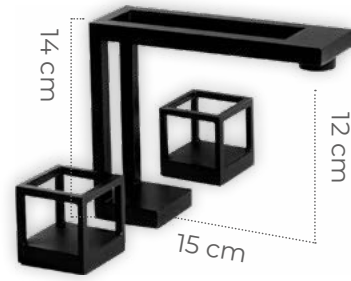

ELG-101/15000
Elagate Mat Siyah Üç
Delikli Lavabo Bataryası