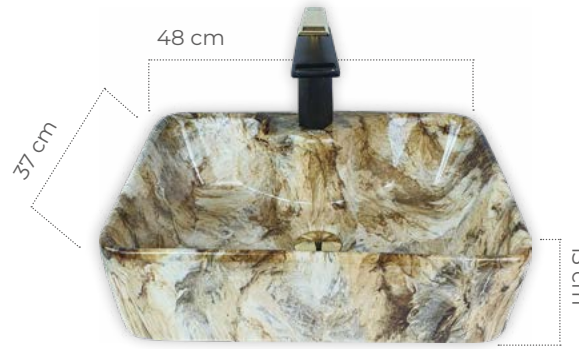

Kolay
Temizlik

MR-106/ 5000
Siyah Tiger Eye Çanak Lavabo

MR-107/ 5000
Deep Siyah Çanak Lavabo

MR-110/ 5000
Mix Bej Çanak Lavabo

MR-108/ 5000
Sante Çanak Lavabo

MR-109/ 5000
Calacatta Çanak Lavabo

Yenilikçi
Tasarım Anti
Bakteriyel Kolay
Temizlik