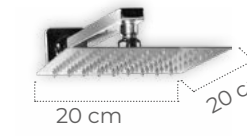

BF-223/15000
Minimal Siyah Altın Yerden
Lavabo Bataryası

BF-228/15500
Minimal Gold Yerden
Lavabo Bataryası

BF-229/14500
Minimal Krom Yerden
Lavabo Bataryası

ANK-105/17000
Ankastre Duş Sistemi Altın

ANK-107/14500
Ankastre Duş Sistemi Krom