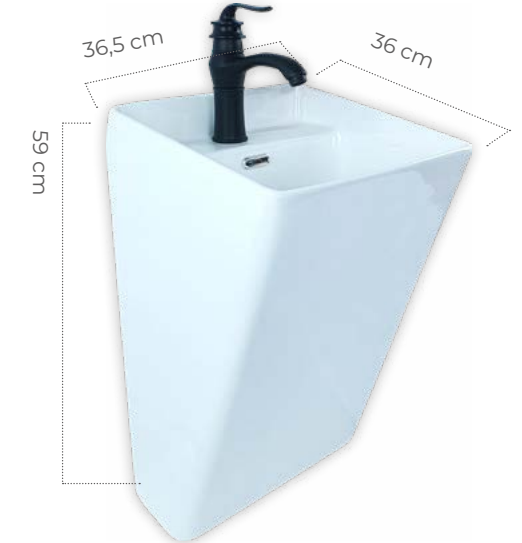

BB-915/8250
Beyaz Monoblok Lavabo

Yenilikçi
Tasarım Anti
Bakteriyel Kolay
Temizlik

Yenilikçi
Tasarım Anti
Bakteriyel Kolay
Temizlik