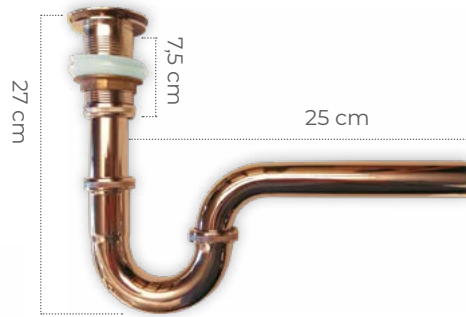

C-04ST/140
Pop-up Basmalı Krom
Plastik Kırıklı Sifon

50 ADET KOLİDE SEVK EDİLİR

SFN-01/1100
Pop-up "U" Sifon
Paslanmaz Krom

SFN-02/1600
Pop-up "U" Sifon
Paslanmaz Altın

SFN-03/1600
Pop-up "U" Sifon
Paslanmaz Bronz