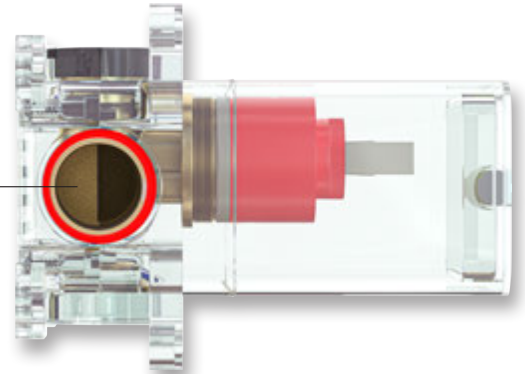

Shower Systems

Yüksek Verimli Ankastr Duş Bataryası

Noiseproof / Waterproof
Easybox

100% TESTED

MADE IN Türkiye

1 Way Noiseproof / Waterproof Easybox for Concealed Shower Mixer

1 Yön Yüksek Verimli Ankastr Düş Bataryası