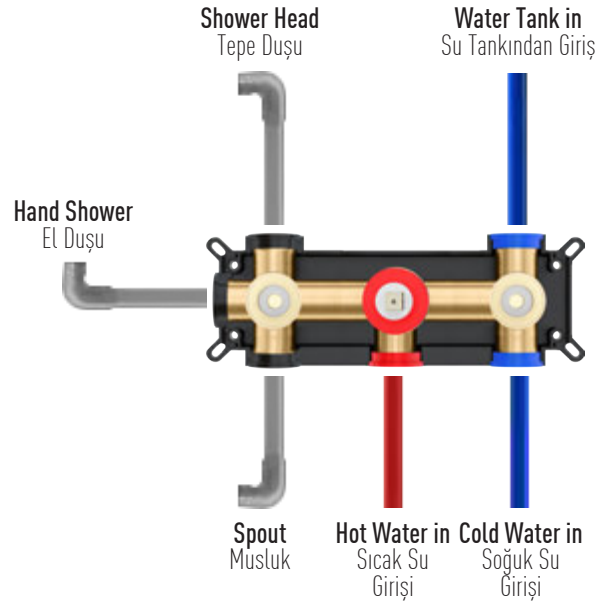

TRIO ROUND CHROME
VS-4121

15.250 TL

- 3 in - 3 out Brass concealed chrome shower mixer
  3 Yön Giriş-3 Yön Çıkış pirinç duş bataryası - Krom
- Ø110 mm chrome hand shower VS-9082 / El duşu
  & Ø240 mm chrome shower head VS-9460 / Tepe duşu
- 35 cm-Ø20 mm stainless steel chrome shower arm / Duş borusu
- 150 cm Brass nut, NeoFlex chrome shower hose (5 year Guarantee)
  NeoFlex Duş hortumu (5 Yıl Garanti)
- Brass round chrome shower outlet elbow with
  hand shower holder / Yuvarlak askılı su çıkış dirseği
- Brass round chrome spout / Yuvarlak pirinç su çıkış ucu

TRIO SQUARE CHROME
VS-4122

15.500 TL

- 3 in - 3 out Brass concealed chrome shower mixer
  3 Yön Giriş-3 Yön Çıkış pirinç duş bataryası - Krom
- 90x110 mm chrome hand shower VS-9172 / El duşu
  & 220x220 mm chrome shower head VS-9425 / Tepe duşu
- 35 cm-Ø20 mm stainless steel chrome shower arm / Duş borusu
- 150 cm Brass nut, NeoFlex chrome shower hose (5 year Guarantee)
  NeoFlex Duş hortumu (5 Yıl Garanti)
- Brass round chrome shower outlet elbow with
  hand shower holder / Yuvarlak askılı su çıkış dirseği
- Brass square chrome spout / Kare pirinç su çıkış ucu