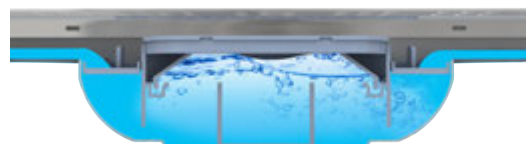

TWIN FLAP ODOR TRAP

ÇİFT KLAPELİ - SULU KOKU TUTUCU

Grids are produced in AISI 304 Stainless Steel, 10 Year guaranteed against corrosion and leakage.
AISI 304 Paslanmaz Çelik Izgaralar, korozyona karşı 10 Yıl garantili olarak üretilmektedir.