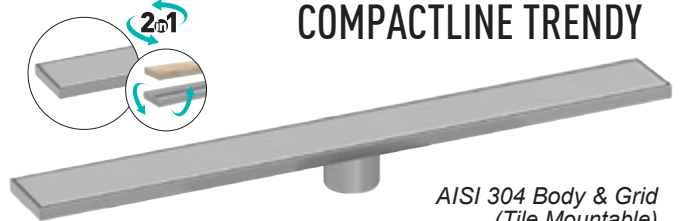

COMPACTLINE TRENDY

AISI 304 Body & Grid
(Tile Mountable)
AISI 304 Izgara ve Gövde
(Seramik Uyumlu)

Code / Kod	Outlet / Çıkış	Length / Uzunluk		TL
VLD-536605	Ø 50	30 cm	12	1.925
VLD-536610	Ø 50	40 cm	12	2.245
VLD-536615	Ø 50	50 cm	12	2.555
VLD-536620	Ø 50	60 cm	6	2.865
VLD-536625	Ø 50	70 cm	6	3.145
VLD-536630	Ø 50	80 cm	6	3.425