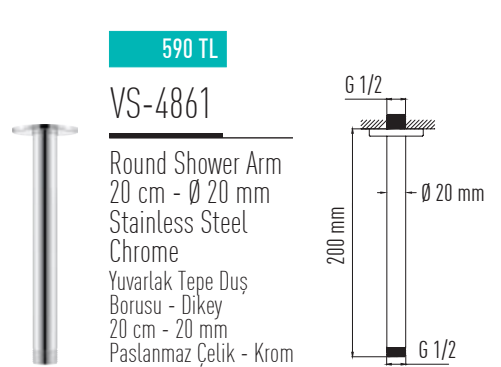

VS-4850

990 TL

Square Shower Arm
40 cm - 25X25 mm
Stainless Steel - Chrome

Kare Tepe Duş Borusu
40 cm - 25X25 mm
Paslanmaz Çelik - Krom

VS-4852

1.150 TL

Square Shower Arm
40 cm - 25X25 mm
Stainless Steel - Black

Kare Tepe Duş Borusu
40 cm - 25X25 mm
Paslanmaz Çelik - Siyah

610 TL

VS-4860

Round Shower Arm
30 cm - Ø 20 mm
Stainless Steel
Chrome

Yuvarlak Tepe Duş
Borusu - Dikey
30 cm - 20 mm
Paslanmaz Çelik - Krom

720 TL

VS-4862

Round Shower Arm
30 cm - Ø 20 mm
Stainless Steel
Black

Yuvarlak Tepe Duş
Borusu - Dikey
30 cm - 20 mm
Paslanmaz Çelik - Siyah

590 TL

VS-4861

Round Shower Arm
20 cm - Ø 20 mm
Stainless Steel
Chrome

Yuvarlak Tepe Duş
Borusu - Dikey
20 cm - 20 mm
Paslanmaz Çelik - Krom