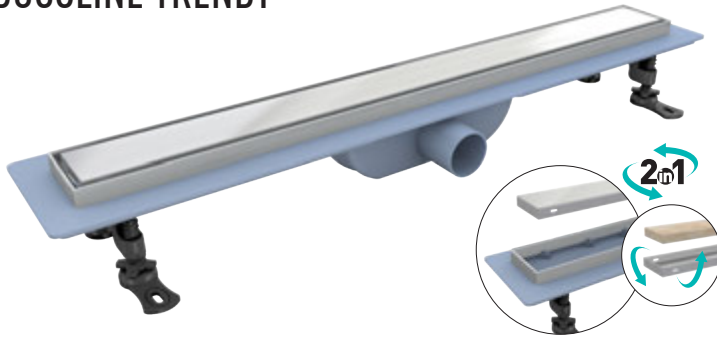

DUCOLINE TRENDY

AISI 304 Frame & Grid (Tile Mountable)
Flanged Plastic Body – Side Outlet
AISI 304 Izgara ve Çerçeve (Seramik Uyumlu)
Flanşlı ABS Plastik Gövde - Yan Çıkış

Code/Kod	Outlet/Çıkış	Length/Uzunlu	TL
VLD-597310	Ø 40	40 cm	12 1.290
VLD-597320	Ø 40	60 cm	6 1.690
VLD-597330	Ø 40	80 cm	6 2.160

With Isolation
Tape Set
İzolasyon Bantlı

Code/Kod	TL
VLD-597310-MT	1.440
VLD-597320-MT	1.900
VLD-597330-MT	2.430