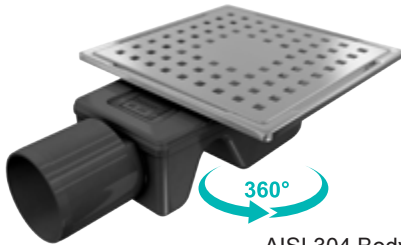

AISI 304 Body & Grid
AISI 304 Izgara ve Gövde

Code / Kod	Outlet / Çıkış	Length / Uzunluk		TL
VFD-772110	Ø 50	10x10	50	565
VFD-772115	Ø 50	15x15	50	745

INOX-S BASE

Side Outlet / Yan Çıkış

AISI 304 Body & Grid
360° Rotatable Syphon
AISI 304 Izgara ve Gövde
360° Dönebilen Sifon