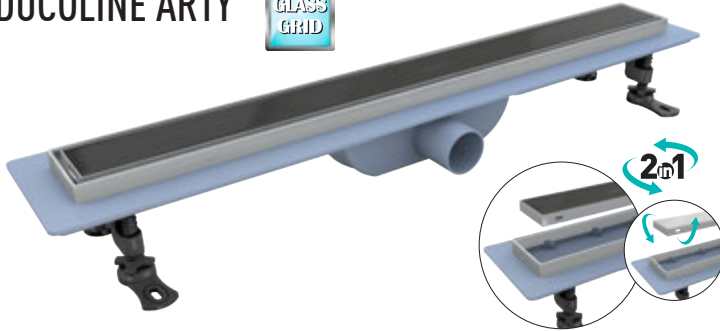

DUCOLINE ARTY

GLASS
GRID

Glass Grid - AISI 304 Frame
Flanged Plastic Body – Side Outlet
Siyah Cam Izgara ve AISI 304 Çerçeve
Flanşlı ABS Plastik Gövde - Yan Çıkış

Code/Kod	Outlet/Çıkış	Length/Uzunlu	TL
VLD-598310	Ø 40	40 cm	12 1.960
VLD-598320	Ø 40	60 cm	6 2.500
VLD-598330	Ø 40	80 cm	6 3.110

With Isolation
Tape Set
İzolasyon Bantlı

Code/Kod	TL
VLD-598310-MT	2.110
VLD-598320-MT	2.710
VLD-598330-MT	3.380

2019/01057

PATENTED

Bu sistemin montaj videosunu
Youtube Valtemo TV
kanalından izleyebilirsiniz