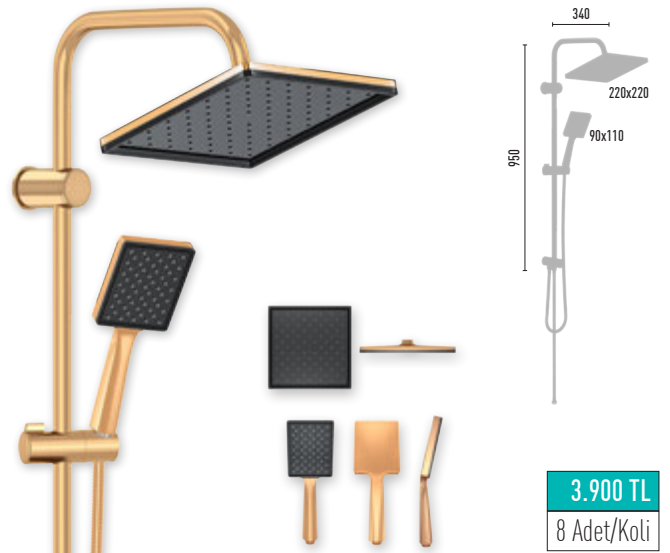

3.900 TL
8 Adet/Koli

LUXO MAT GOLD VS-2436

8 Pcs

- 60 cm & 150 cm Brass insert, Stainless steel double lock gold shower hose / Gold duş hortumu
- Ø 22 mm High quality stainless steel gold pipe / Duş borusu
- 90x110 mm Hand shower - 1 Functions / El duşu
- 220x220 mm Shower head / Tepe duşu
- PushMode mat gold neo diverter (5 year guarantee) / Yönlendirici

3.900 TL
8 Adet/Koli

NOBEL MAT GOLD SPACE VS-2439

8 Pcs

- 60 cm & 150 cm Brass insert, Stainless steel double lock gold shower hose / Gold duş hortumu
- Ø 22 mm High quality stainless steel gold pipe / Duş borusu
- Ø 110 mm Hand shower - 3 Functions / El duşu
- Ø 220 mm Shower head / Tepe duşu
- PushMode mat gold neo diverter (5 year guarantee) / Yönlendirici