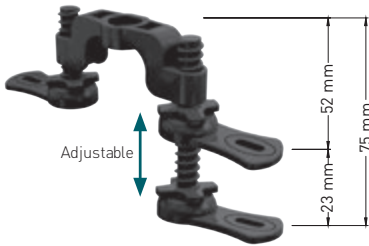

HEIGHT ADJUSTABLE FOOT SET

Yükseklik Ayarlı Ayak

Code / Kod	TL
VLD-507510	120