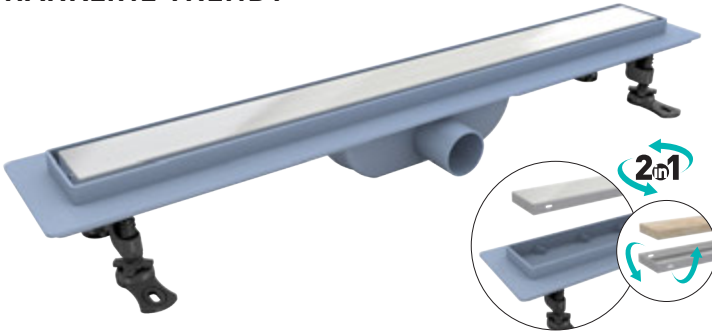

HARKLINE TRENDY