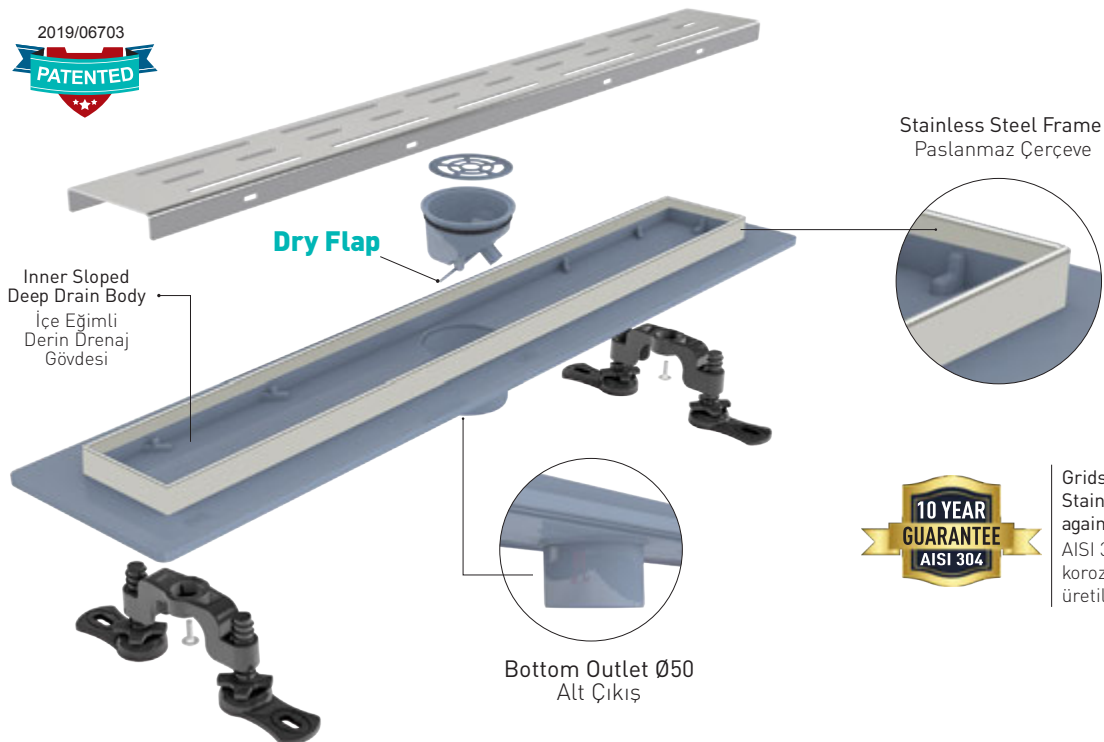

Glass Grid & AISI 304 Frame
Flanged Plastic Body
Bottom Outlet
Siyah Cam Izgara ve AISI 304 Çerçeve
Flanşlı ABS Plastik Gövde - Alt Çıkış

Code/Kod	Outlet/Çıkış	Length/Uzunlu		TL
VLD-577310	Ø 50	40 cm	12	1.775
VLD-577320	Ø 50	60 cm	6	2.235
VLD-577330	Ø 50	80 cm	6	2.825

With Isolation
Tape Set
İzolasyon Bantlı

Code/Kod	TL
VLD-577310-MT	1.925
VLD-577320-MT	2.445
VLD-577330-MT	3.095

2019/06703