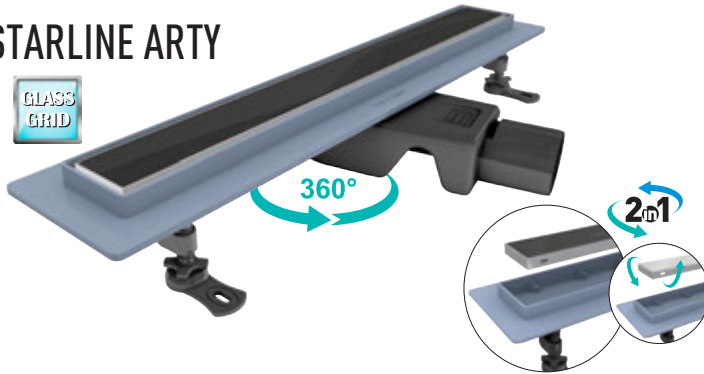

STARLINE ARTY

Glass Grid & Flanged Plastic Body
360° Rotatable – Side Outlet
Siyah Cam Izgara, Flaşlı ABS Plastik Gövde
360° Yan Çıkış

Code/Kod	Outlet/Çıkış	Length/Uzunlu	TL
VLD-564310	Ø 50	40 cm	1.540
VLD-564320	Ø 50	60 cm	1.930
VLD-564330	Ø 50	80 cm	2.450

With Isolation
Tape Set
İzolasyon Bantlı

Code/Kod	TL
VLD-564310-MT	1.690
VLD-564320-MT	2.140
VLD-564330-MT	2.720

2019/06703

PATENTED