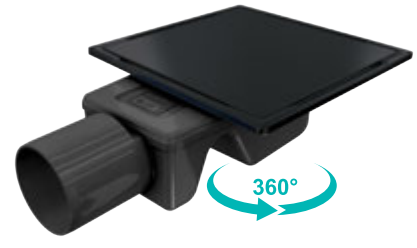

INOX-S TRENDY BLACK

Side Outlet / Yan Çıkış

AISI 304 Body & Grid
360° Rotatable Syphon
AISI 304 Izgara ve Gövde
360° Dönebilen Sifon

Code / Kod	Outlet / Çıkış	Length / Uzunluk		TL
VFD-744415	Ø 40	10x10	50	930
VFD-744315	Ø 50	10x10	50	930
VFD-744615	Ø 40	15x15	36	1.200
VFD-744515	Ø 50	15x15	36	1.200