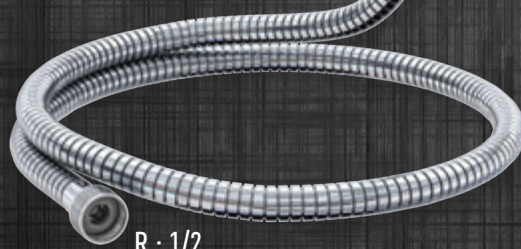

134 mm

Drill the holes then
fix the bracket
Duvar bağlantı kelepçe seti

*Optional

R : 1/2

Place water saving apparatus
in the hand shower then fix
the hose carefully

Su tasarruf aparatını hortum ile
el duşu arasına yerleştirin

L : 120 cm