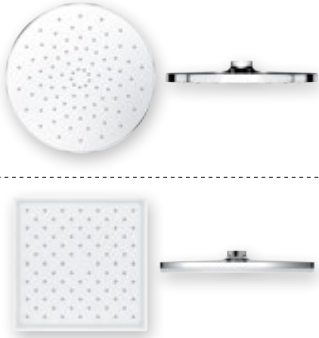

- Brass square shower mixer 3 way - Gold / Batarya
- 95x120 mm 3Jet Royal gold hand shower VS-9397 / El duşu & 300x200 mm Royal gold shower head VS-9979 / Tepe duşu
- 35 cm-Ø20 mm stainless steel gold shower arm Gold Duş borusu
- 150 cm Brass insert, Stainless steel double lock gold shower hose / Gold duş hortumu
- Brass round gold shower outlet elbow with hand shower holder / Yuvarlak askılı gold su çıkış dirseği
- Brass round gold spout / Yuvarlak piriç gold su çıkış ucu

2 Way Noiseproof / Waterproof Easybox for Concealed Shower Mixer

2 Yön Yüksek Verimli Ankastr Düş Bataryası

MADE IN Türkiye

2 WAY SERIES

Shower Heads / Tepe Duşları

For more options page 80-91
Daha fazla seçenek için;
sayfa 80-91'e bakınız