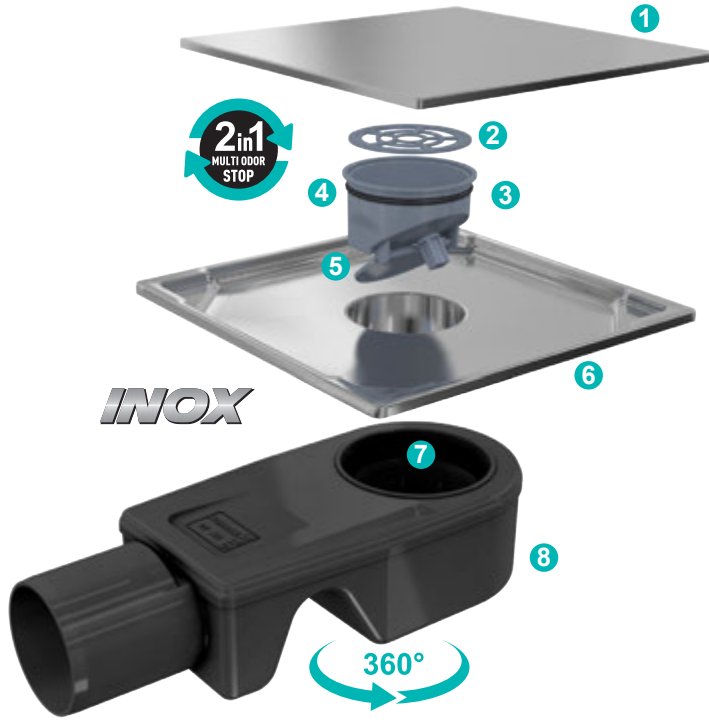

INOX

BASE GRID

TRENDY GRID

Grids are produced in AISI 304 Stainless Steel, 10 Year guaranteed against corrosion and leaks.
AISI 304 Paslanmaz Çelik Izgaralar; korozyona karşı 10 Yıl garantili olarak üretilmektedir.

1. 1 Grid AISI 304 / AISI 304 Izgara
2. 2 Hair Filter / Saç Tutucu Filtre
3. 3 Odor Trap / Klapeli Koku Önleyici
4. 4 O-Ring Watertight Gasket
5. 5 Dry Flap / Sızdırmazlık Contası
6. 6 Drain Body AISI 304 / AISI 304 Gövde
7. 7 Watertight Gasket / Sızdırmazlık Contası
8. 8 360° Rotatable S-Syphon ABS
   360° Dönebilen ABS S-Sifon