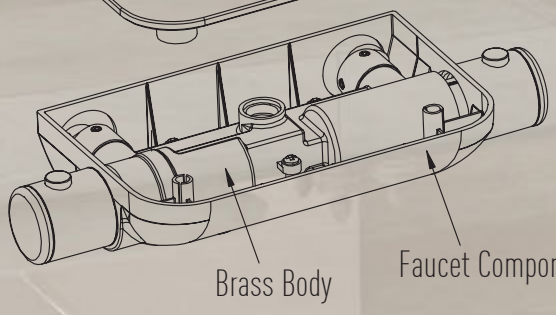

BRASS BODY / PİRİNÇ GÖVDE

Outlet Connector

Glass Shelf