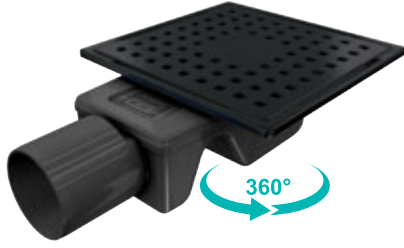

INOX-S BASE BLACK

Side Outlet / Yan Çıkış

AISI 304 Body & Grid
360° Rotatable Syphon
AISI 304 Izgara ve Gövde
360° Dönebilen Sifon

Code / Kod	Outlet / Çıkış	Length / Uzunluk		TL
VFD-743415	Ø 40	10x10	50	930
VFD-743315	Ø 50	10x10	50	930
VFD-743615	Ø 40	15x15	36	1.200
VFD-743515	Ø 50	15x15	36	1.200