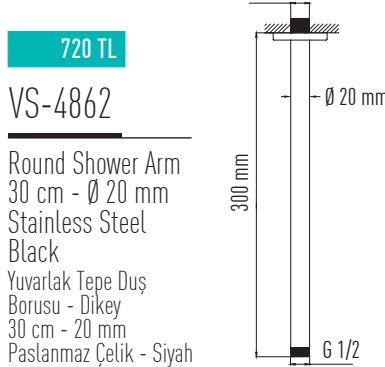

Kare Tepe Duş Borusu
40 cm - 25X25 mm
Paslanmaz Çelik - Siyah

610 TL

VS-4860

Round Shower Arm
30 cm - Ø 20 mm
Stainless Steel
Chrome

Yuvarlak Tepe Duş
Borusu - Dikey
30 cm - 20 mm
Paslanmaz Çelik - Krom

720 TL

VS-4862

Round Shower Arm
30 cm - Ø 20 mm
Stainless Steel
Black

Yuvarlak Tepe Duş
Borusu - Dikey
30 cm - 20 mm
Paslanmaz Çelik - Siyah

590 TL

VS-4861

Round Shower Arm
20 cm - Ø 20 mm
Stainless Steel
Chrome

Yuvarlak Tepe Duş
Borusu - Dikey
20 cm - 20 mm
Paslanmaz Çelik - Krom