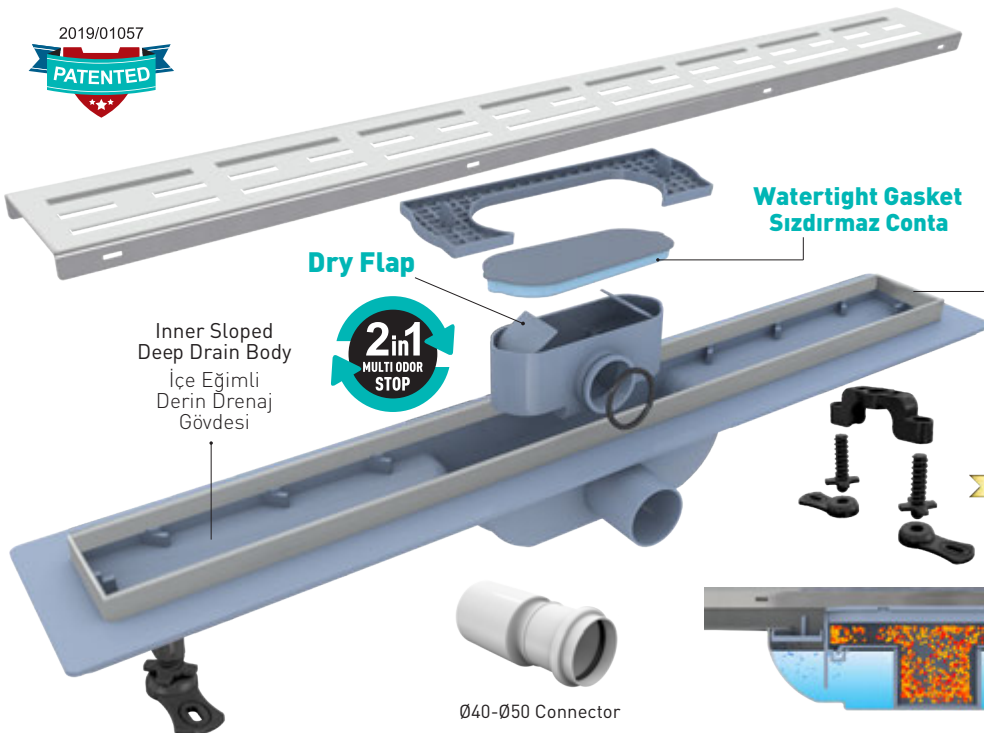

Dry Flap

Watertight Gasket
Sızdırmaz Conta

Inner Sloped
Deep Drain Body
İçe Eğimli
Derin Drenaj
Gövdesi

2in1
MULTI ODOR
STOP

Stainless Steel Frame
Paslanmaz Çerçeve

10 YEAR
GUARANTEE
AISI 304

Grids are produced in AISI 304
Stainless Steel, 10 Year guaranteed
against corrosion and leakage.
AISI 304 Paslanmaz Çelik Izgaralar,
korozyona karşı 10 Yıl garantili olarak
üretilmektedir.

Ø40-Ø50 Connector

2in1
MULTI ODOR
STOP