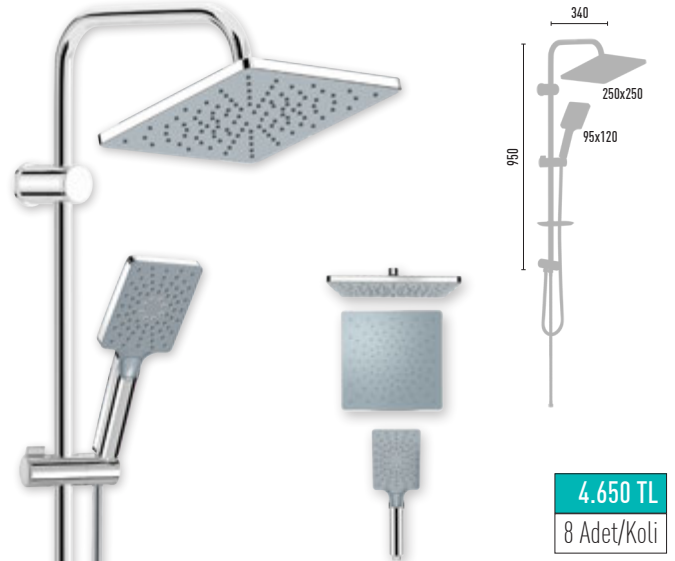

4.590 TL
8 Adet/Koli

RAINMAX CHROME SPACE VS-2633

- 60 cm & 150 cm Brass nut, NeoFlex chrome shower hose (5 year guarantee) / Duş hortumu
- Ø 22 mm High quality stainless steel chrome pipe / Duş borusu
- Ø 110 mm Hand shower - 3 Functions / El duşu
- Ø 250 mm Shower head / Tepe duşu
- PushMode chrome neo diverter (5 year guarantee) / Yönlendirici

4.650 TL
8 Adet/Koli

MAXIMA CHROME SPACE VS-2636

- 60 cm & 150 cm Brass nut, NeoFlex chrome shower hose (5 year guarantee) / Duş hortumu
- Ø 22 mm High quality stainless steel chrome pipe / Duş borusu
- 95x120 mm Hand shower - 3 Functions / El duşu
- 250x250 mm Shower head / Tepe duşu
- PushMode chrome neo diverter (5 year guarantee) / Yönlendirici

RAINMAX CHROME ORION VS-2639

- 60 cm & 150 cm Brass nut, NeoFlex chrome shower hose (5 year guarantee) / Duş hortumu
- Ø 22 mm High quality stainless steel chrome pipe / Duş borusu
- Ø 110 mm Hand shower - 3 Functions / El duşu
- Ø 250 mm Shower head / Tepe duşu
- PushMode chrome neo diverter (5 year guarantee) / Yönlendirici

MAXIMA CHROME ORION VS-2642

- 60 cm & 150 cm Brass nut, NeoFlex chrome shower hose (5 year guarantee) / Duş hortumu
- Ø 22 mm High quality stainless steel chrome pipe / Duş borusu
- 95x120 mm Hand shower - 3 Functions / El duşu
- 250x250 mm Shower head / Tepe duşu
- PushMode chrome neo diverter (5 year guarantee) / Yönlendirici