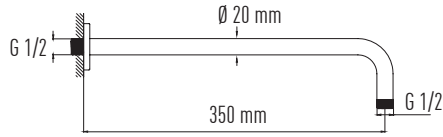

620 TL

Round Shower Arm 35 cm - Ø 20 mm
Stainless Steel - Black

Yuvarlak Tepe Duş Borusu
35 cm - 20 mm
Paslanmaz Çelik - Siyah

VS-4856

840 TL

Round Shower Arm 35 cm - Ø 20 mm
Stainless Steel - Gold

Yuvarlak Tepe Duş Borusu
35 cm - 20 mm
Paslanmaz Çelik - Gold