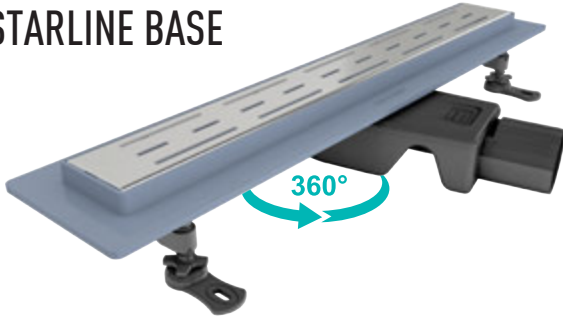

STARLINE BASE

AISI 304 Grid & Flanged Plastic Body
360° Rotatable – Side Outlet
AISI 304 Izgara, Flaşlı ABS Plastik Gövde
360° Yan Çıkış

Code/Kod	Outlet/Çıkış	Length/Uzunlu	TL
VLD-562305	Ø 50	30 cm	770
VLD-562310	Ø 50	40 cm	870
VLD-562315	Ø 50	50 cm	990
VLD-562320	Ø 50	60 cm	1.120
VLD-562325	Ø 50	70 cm	1.370
VLD-562330	Ø 50	80 cm	1.500
VLD-562335	Ø 50	90 cm	1.840

With Isolation
Tape Set
İzolasyon Bantlı

Code/Kod	TL
VLD-562305-MT	890
VLD-562310-MT	1.020
VLD-562315-MT	1.170
VLD-562320-MT	1.330
VLD-562325-MT	1.610
VLD-562330-MT	1.770
VLD-562335-MT	2.140