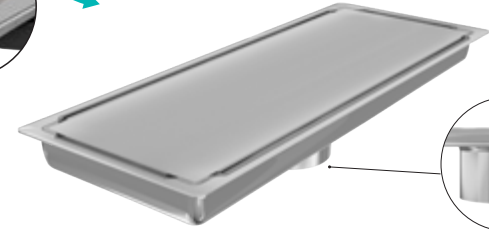

UNIQLINE TRENDY

50 mm Bottom Outlet
50 mm Alt Çıkış

AISI 304 Body & Grid
(Tile Mountable)
AISI 304 Izgara ve Gövde
(Seramik Uyumlu)

Code / Kod	Outlet / Çıkış	Length / Uzunluk		TL
VLD-555240	Ø 50	12x30 cm	12	1.525

2019/06703