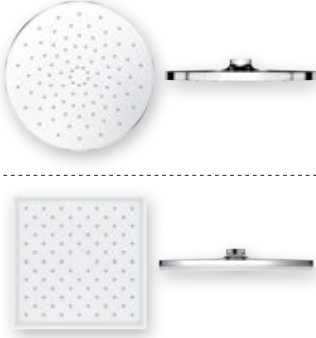

3 WAY SERIES

Shower Heads / Tepe Duşları

For more options page 80-91
Daha fazla seçenek için;
sayfa 80-91'e bakınız