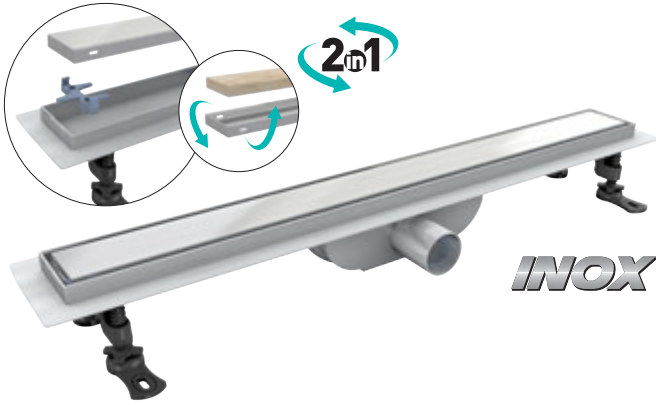

AQUALINE TRENDY

Flanged AISI 304 Body & Grid (Tile Mountable) – Side Outlet
AISI 304 Izgara ve Flanşlı AISI 304 Gövde
(Seramik Uyumlu) - Yan Çıkış

Code / Kod	Outlet / Çıkış	Length / Uzunluk		TL
VLD-601320	Ø 40	60 cm	6	3.700
VLD-601325	Ø 40	70 cm	6	4.040
VLD-601330	Ø 40	80 cm	6	4.390