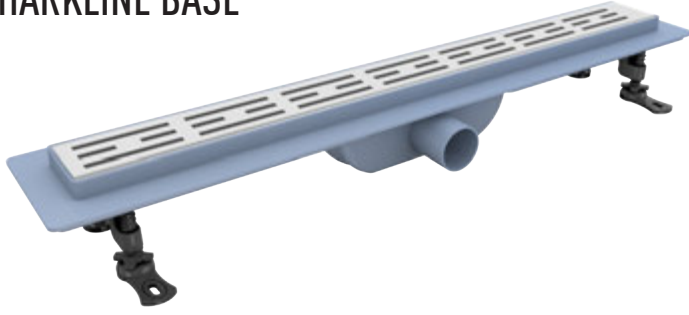

HARKLINE BASE