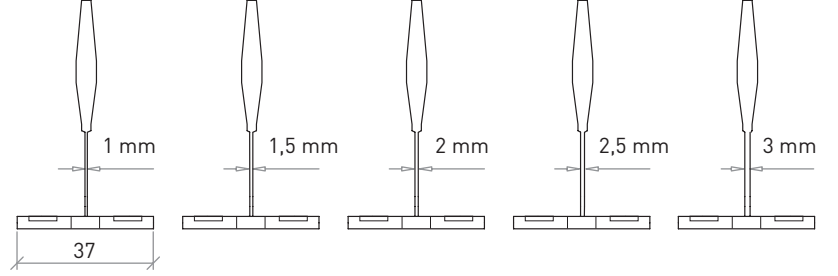

Valtemo Clipso Dimensions / Ölçüler

Wedge Color Options
Takoz Renk Alternatifleri

VT-525 Black

VT-535 Red

Usage Amount Calculation

Valtemo Clipso Kullanım Miktarı Hesaplama

CERAMIC SIZE	PIECES m ²
30x60 cm	22
30x90 cm	19
40x40 cm	25
40x60 cm	17
40x80 cm	16
45x45 cm	20
45x60 cm	15
45x80 cm	14
50x50 cm	16
50x100 cm	12
50x120 cm	10
60x60 cm	11
60x80 cm	10
60x100 cm	10
60x120 cm	8
80x80 cm	9
80x100 cm	9
80x120 cm	7
90x90 cm	7
90x120 cm	6
100x100 cm	8
100x120 cm	7
120x120 cm	6