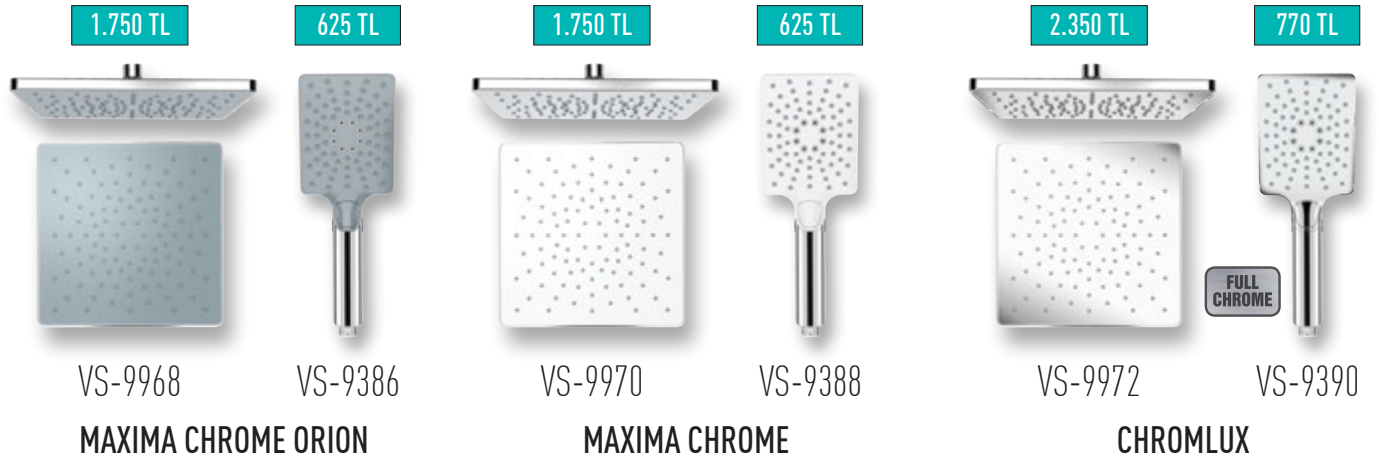

300x200 mm Shower Head

When you push the front plate,
the pins will come out to clean.

Ön panele bastığınızda,
Pimler temizlik için çıkacaktır.

Water Pressure
improve Technology

Su basıncı Teknolojisi

SELF CLEANING