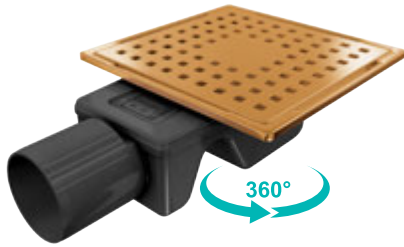

PVD COLOUR

INOX-S BASE GOLD

Side Outlet / Yan Çıkış

AISI 304 Body & Grid
360° Rotatable Syphon
AISI 304 Izgara ve Gövde
360° Dönebilen Sifon

Code / Kod	Outlet / Çıkış	Length / Uzunluk		TL
VFD-753415	Ø 40	10x10	50	1.330
VFD-753315	Ø 50	10x10	50	1.330
VFD-753615	Ø 40	15x15	36	1.740
VFD-753515	Ø 50	15x15	36	1.740