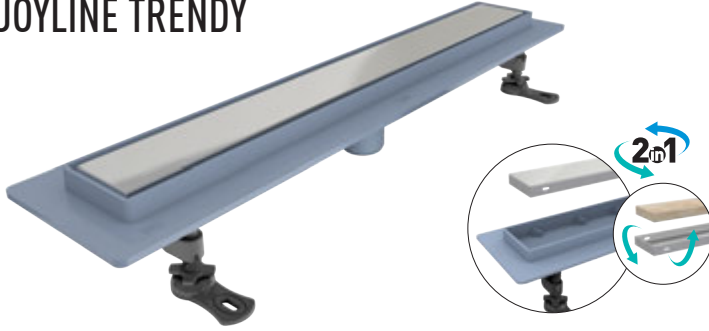

JOYLINE TRENDY