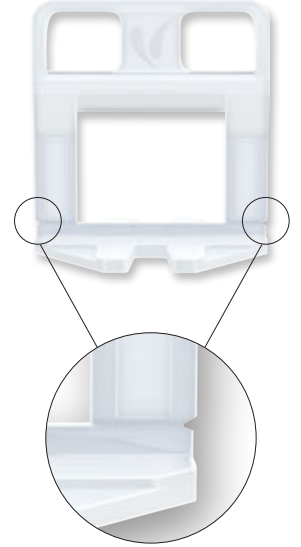

Clips have side cuts, which allow us to remove them easily. After the work is completed, you can remove the clips by kicking them from the side.