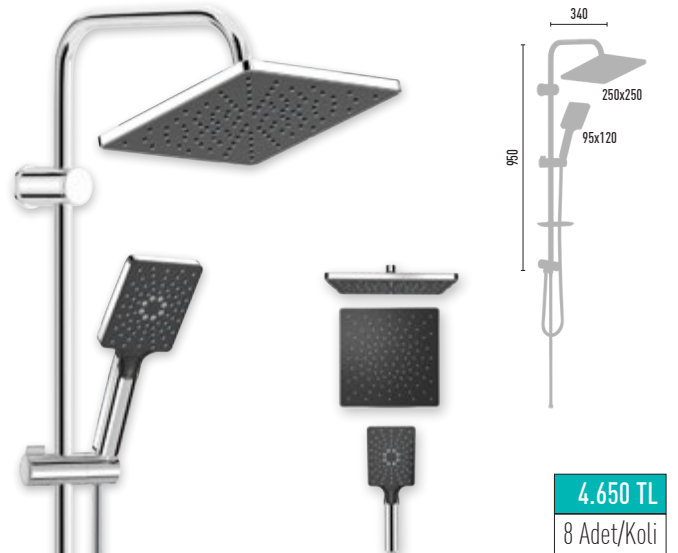

- 60 cm & 150 cm Brass nut, NeoFlex chrome shower hose (5 year guarantee) / Duş hortumu
- Ø 22 mm High quality stainless steel chrome pipe / Duş borusu
- Ø 110 mm Hand shower - 3 Functions / El duşu
- Ø 250 mm Shower head / Tepe duşu
- PushMode chrome neo diverter (5 year guarantee) / Yönlendirici

4.650 TL
8 Adet/Koli

MAXIMA CHROME VS-2630

- 60 cm & 150 cm Brass nut, NeoFlex chrome shower hose (5 year guarantee) / Duş hortumu
- Ø 22 mm High quality stainless steel chrome pipe / Duş borusu
- 95x120 mm Hand shower - 3 Functions / El duşu
- 250x250 mm Shower head / Tepe duşu
- PushMode chrome neo diverter (5 year guarantee) / Yönlendirici

4.590 TL
8 Adet/Koli

RAINMAX CHROME SPACE VS-2633

- 60 cm & 150 cm Brass nut, NeoFlex chrome shower hose (5 year guarantee) / Duş hortumu
- Ø 22 mm High quality stainless steel chrome pipe / Duş borusu
- Ø 110 mm Hand shower - 3 Functions / El duşu
- Ø 250 mm Shower head / Tepe duşu
- PushMode chrome neo diverter (5 year guarantee) / Yönlendirici

4.650 TL
8 Adet/Koli

MAXIMA CHROME SPACE VS-2636

- 60 cm & 150 cm Brass nut, NeoFlex chrome shower hose (5 year guarantee) / Duş hortumu
- Ø 22 mm High quality stainless steel chrome pipe / Duş borusu
- 95x120 mm Hand shower - 3 Functions / El duşu
- 250x250 mm Shower head / Tepe duşu
- PushMode chrome neo diverter (5 year guarantee) / Yönlendirici