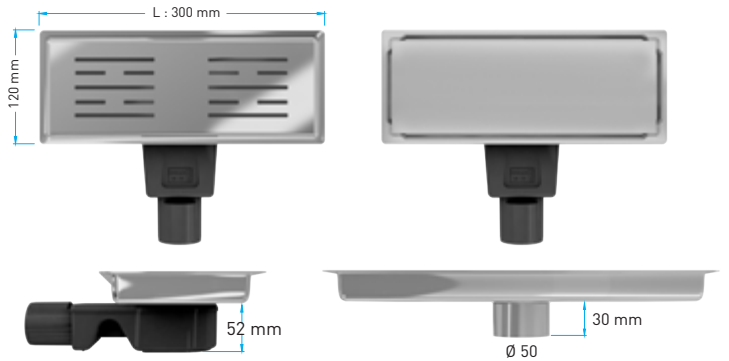

Grids are produced in AISI 304 Stainless Steel, 10 Year guaranteed against corrosion and leakage.
AISI 304 Paslanmaz Çelik Izgaralar, korozyona karşı 10 Yıl garantili olarak üretilmektedir.

Visit our webpage