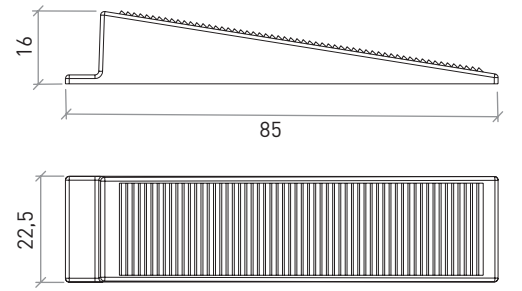

Valtemo Clipso Dimensions / Ölçüler

Wedge Color Options
Takoz Renk Alternatifleri

VT-525 Black

VT-535 Red

Usage Amount Calculation

Valtemo Clipso Kullanım Miktarı Hesaplama

CERAMIC SIZE	PIECES m ²
30x60 cm	22
30x90 cm	19
40x40 cm	25
40x60 cm	17
40x80 cm	16
45x45 cm	20
45x60 cm	15
45x80 cm	14
50x50 cm	16
50x100 cm	12
50x120 cm	10
60x60 cm	11
60x80 cm	10
60x100 cm	10
60x120 cm	8
80x80 cm	9
80x100 cm	9
80x120 cm	7
90x90 cm	7
90x120 cm	6
100x100 cm	8
100x120 cm	7
120x120 cm	6