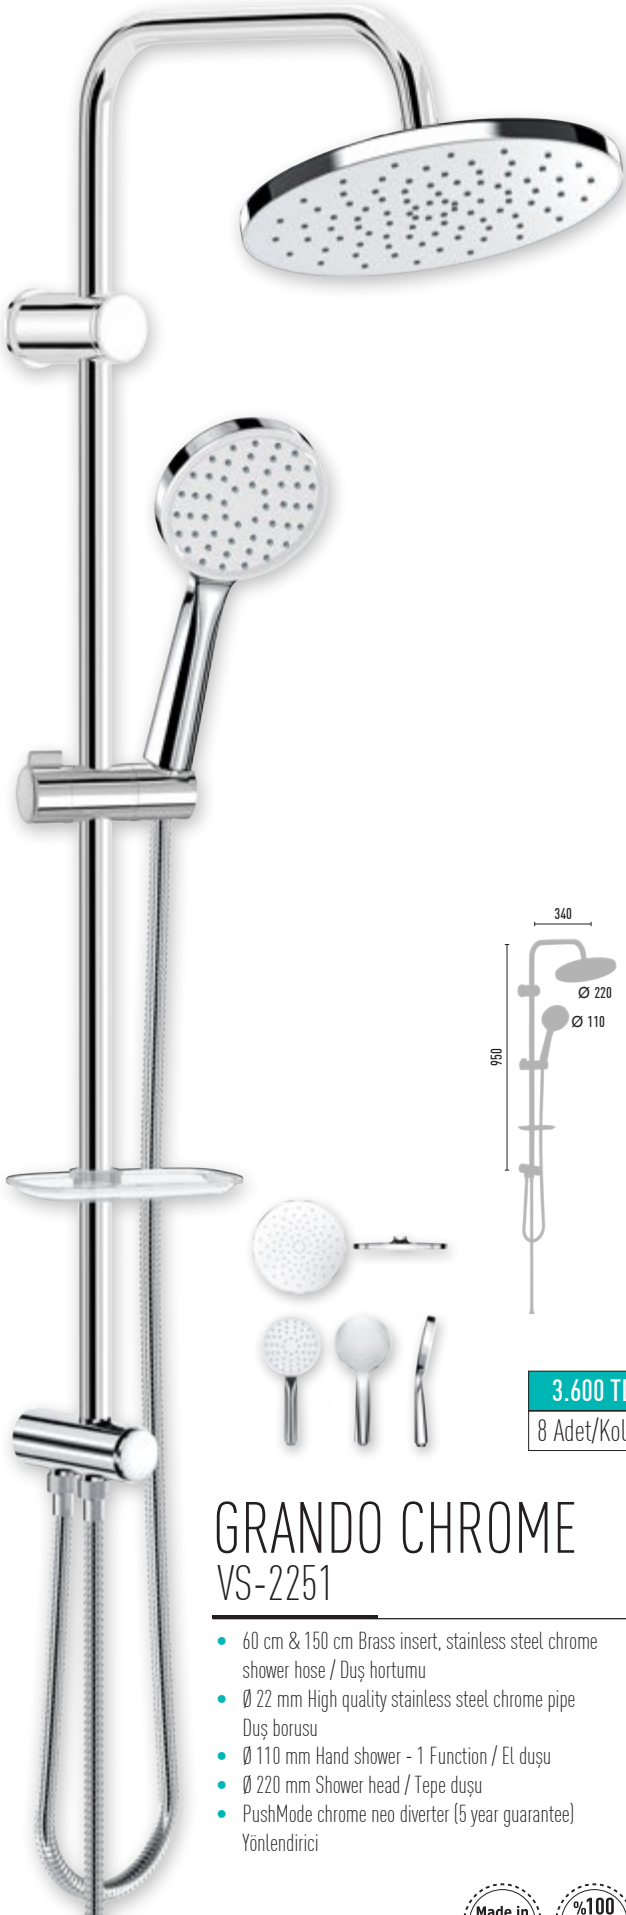

2.775 TL
8 Adet/Koli

GRANDO MAT CHROME SPACE VS-2258

- 60 cm & 150 cm Stainless steel double lock neo polished shower hose / Duş hortumu
- Ø 22 mm High quality stainless steel chrome pipe / Duş borusu
- Ø 110 mm Hand shower - 1 Function / El duşu
- Ø 220 mm Shower head / Tepe duşu
- PushMode mat chrome neo diverter (5 year guarantee) / Yönlendirici

2.775 TL
8 Adet/Koli

QUEEN MAT CHROME SPACE VS-2261

- 60 cm & 150 cm Stainless steel double lock neo polished shower hose / Duş hortumu
- Ø 22 mm High quality stainless steel chrome pipe / Duş borusu
- 90x110 mm Hand shower - 1 Function / El duşu
- 220x220 mm Shower head / Tepe duşu
- PushMode mat chrome neo diverter (5 year guarantee) / Yönlendirici