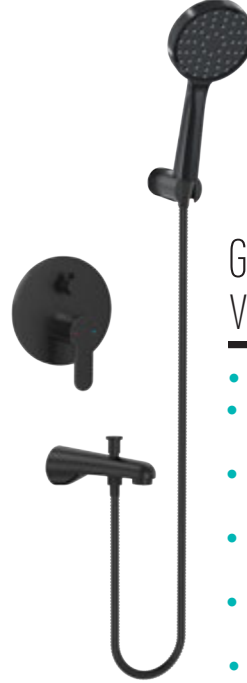

QUEEN CHROME

VS-4091

7.500 TL

- Brass square chrome shower mixer 2 way / Batarya
- 90x110 mm chrome hand shower VS-9172 / El duşu & 220x220 mm chrome shower head VS-9425 / Tepe duşu
- 35 cm-Ø20 mm stainless steel chrome shower arm Krom duş borusu
- 150 cm Brass nut, NeoFlex chrome shower hose (5 year Guarantee) / NeoFlex Duş hortumu (5 Yıl Garanti)
- Brass round chrome shower outlet elbow with hand shower holder / Yuvarlak askılı krom su çıkış dirseği

QUEEN CHROME POP-UP

VS-4099

9.250 TL

- Brass square chrome shower mixer 2 way / Batarya
- 90x110 mm chrome hand shower VS-9172 / El duşu & 220x220 mm chrome shower head VS-9425 / Tepe duşu
- 35 cm-Ø20 mm stainless steel chrome shower arm Krom duş borusu
- 150 cm Brass nut, NeoFlex chrome shower hose (5 year Guarantee) / NeoFlex Duş hortumu (5 Yıl Garanti)
- Brass square pop-up functional chrome water spout Kare pop-up fonksiyonlu pirinç krom su çıkış ucu
- Chrome wall bracket / Krom el duşu askısı

2 WAY HERIX SERIES

GRANDELUX JET BLACK VS-4021

7.500 TL

- Brass round black shower mixer 2 way / Batarya
- Ø110 mm black hand shower VS-9064 / El duşu & Ø240 mm black shower head VS-9500 / Tepe duşu
- 35 cm-Ø20 mm stainless steel black shower arm Siyah duş borusu
- 150 cm Brass insert, Stainless steel double lock black shower hose / Siyah duş hortumu
- Brass round black shower outlet elbow with hand shower holder / Yuvarlak askılı siyah su çıkış dirseği