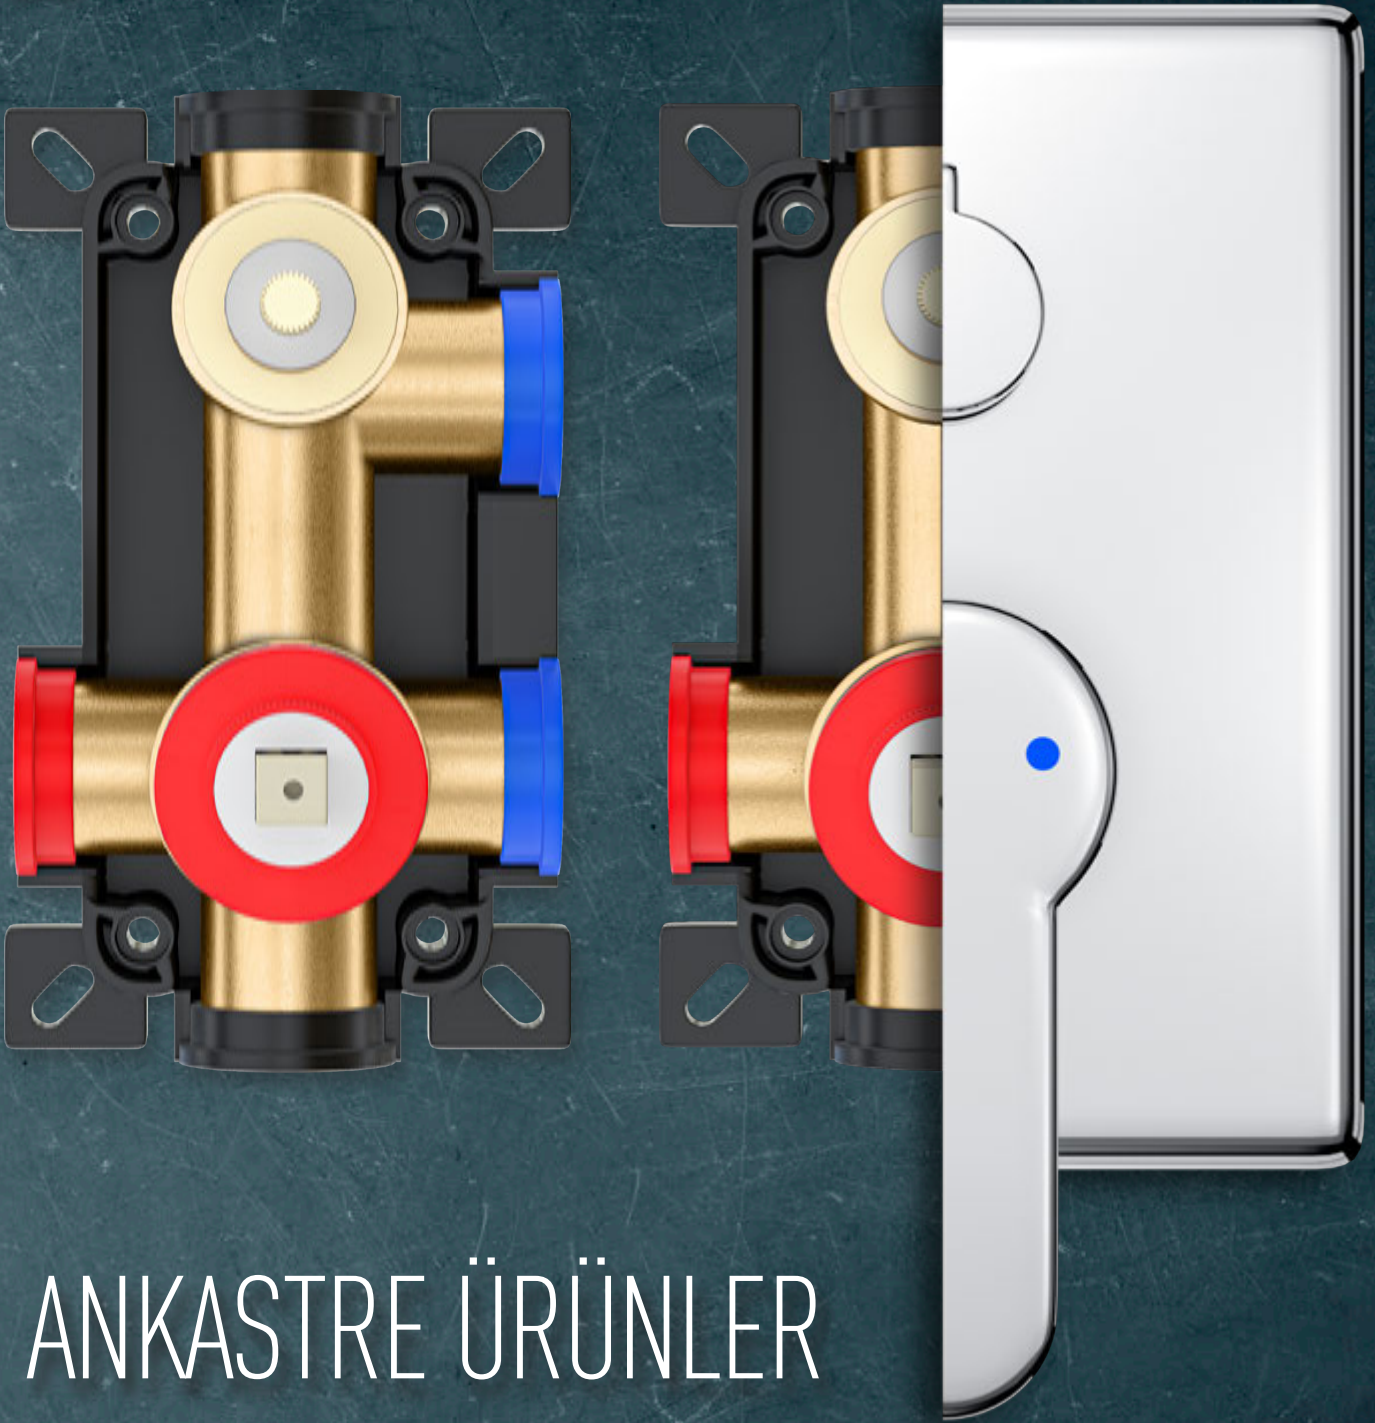

5
YEAR
GUARANTEE

Shower Systems

ANKASTRE ÜRÜNLER

CONCEALED
SHOWER SERIES