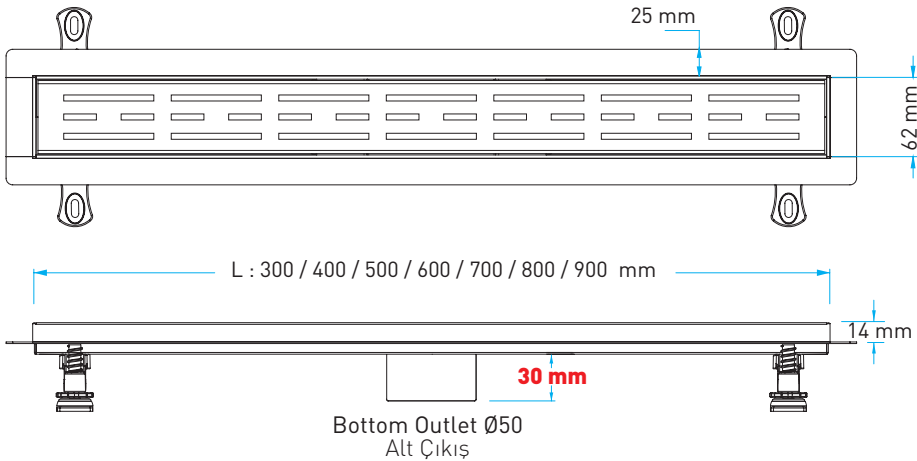

Code/Kod	Outlet/Çıkış	Length/Uzunlu	TL
VLD-571305	Ø 50	30 cm	12 705
VLD-571310	Ø 50	40 cm	12 805
VLD-571315	Ø 50	50 cm	12 925
VLD-571320	Ø 50	60 cm	6 1.055
VLD-571325	Ø 50	70 cm	6 1.305
VLD-571330	Ø 50	80 cm	6 1.435
VLD-571335	Ø 50	90 cm	6 1.775

AISI 304 Grid (Tile Mountable)
Flanged Plastic Body
Bottom Outlet
AISI 304 Izgara (Seramik Uyumlu)
Flanşlı ABS Plastik Gövde - Alt Çıkış

Code/Kod	Outlet/Çıkış	Length/Uzunlu	TL
VLD-572305	Ø 50	30 cm	12 705
VLD-572310	Ø 50	40 cm	12 805
VLD-572315	Ø 50	50 cm	12 925
VLD-572320	Ø 50	60 cm	6 1.055
VLD-572325	Ø 50	70 cm	6 1.305
VLD-572330	Ø 50	80 cm	6 1.435
VLD-572335	Ø 50	90 cm	6 1.775

Glass Grid & Flanged Plastic Body
Bottom Outlet
Siyah Cam Izgara
Flanşlı ABS Plastik Gövde - Alt Çıkış

Code/Kod	Outlet/Çıkış	Length/Uzunlu	TL
VLD-573310	Ø 50	40 cm	12 1.475
VLD-573320	Ø 50	60 cm	6 1.865
VLD-573330	Ø 50	80 cm	6 2.385

With Isolation
Tape Set
İzolasyon Bantlı

Code/Kod	TL
VLD-571305-MT	825
VLD-571310-MT	955
VLD-571315-MT	1.105
VLD-571320-MT	1.265
VLD-571325-MT	1.545
VLD-571330-MT	1.705
VLD-571335-MT	2.075

With Isolation
Tape Set
İzolasyon Bantlı

Code/Kod	TL
VLD-572305-MT	825
VLD-572310-MT	955
VLD-572315-MT	1.105
VLD-572320-MT	1.265
VLD-572325-MT	1.545
VLD-572330-MT	1.705
VLD-572335-MT	2.075

With Isolation
Tape Set
İzolasyon Bantlı

Code/Kod	TL
VLD-573310-MT	1.625
VLD-573320-MT	2.075
VLD-573330-MT	2.655