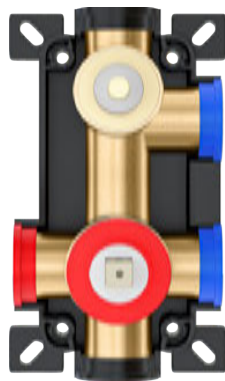

MADE IN Türkiye