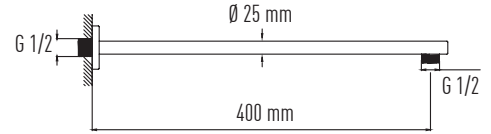

610 TL

VS-4860

Round Shower Arm
30 cm - Ø 20 mm
Stainless Steel
Chrome

Yuvarlak Tepe Duş
Borusu - Dikey
30 cm - 20 mm
Paslanmaz Çelik - Krom