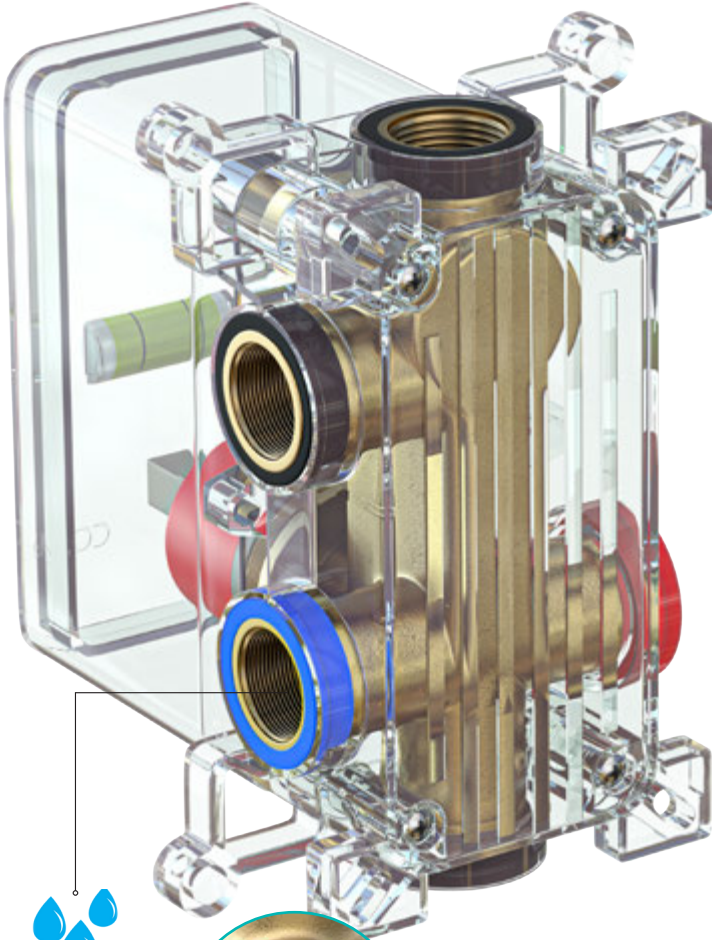

Concealed Shower Systems collection has been created with the latest technology, first class materials and unique design.

Ankastre Duş Sistemleri koleksiyonu son teknoloji, birinci sınıf malzemeler ve özgün tasarım ile oluşturulmuştur.