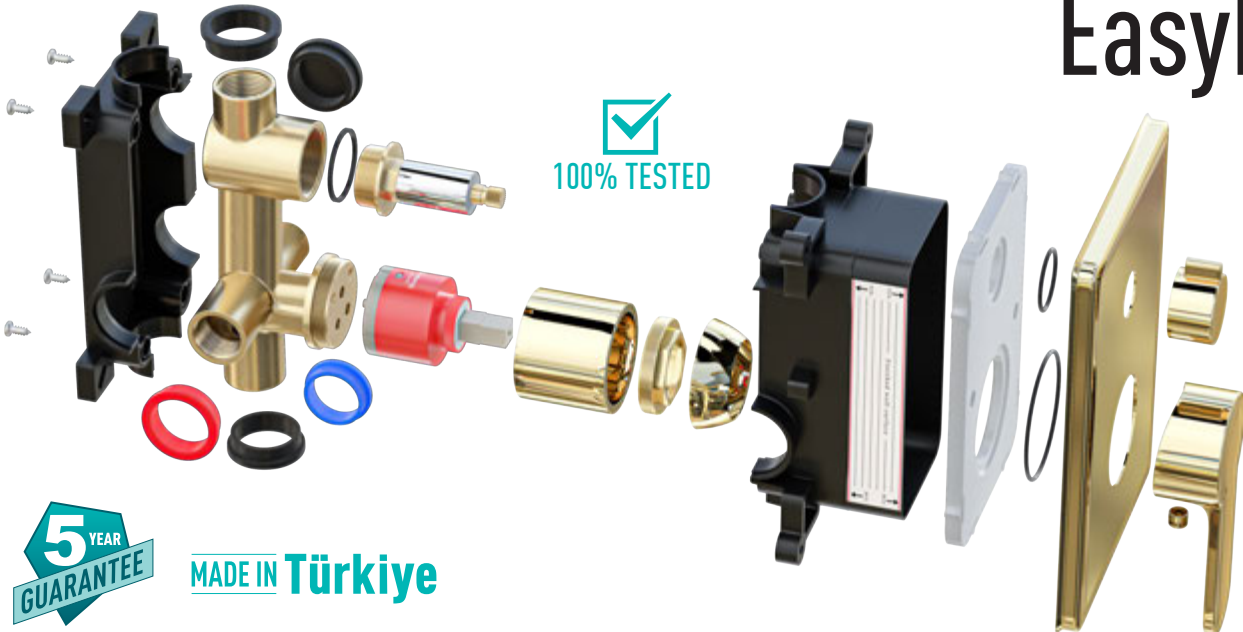

Shower Systems

Yüksek Verimli Ankastr Duş Bataryası

Noiseproof / Waterproof
Easybox

100% TESTED

MADE IN Türkiye

1 Way Noiseproof / Waterproof Easybox for Concealed Shower Mixer

1 Yön Yüksek Verimli Ankastr Düş Bataryası