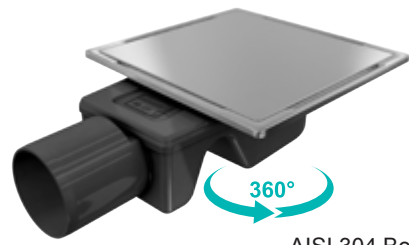

INOX-S TRENDY

Side Outlet / Yan Çıkış

AISI 304 Body & Grid
360° Rotatable Syphon
AISI 304 Izgara ve Gövde
360° Dönebilen Sifon

Code / Kod	Outlet / Çıkış	Length / Uzunluk		TL
VFD-774415	Ø 40	10x10	50	630
VFD-774315	Ø 50	10x10	50	630
VFD-774615	Ø 40	15x15	36	810
VFD-774515	Ø 50	15x15	36	810