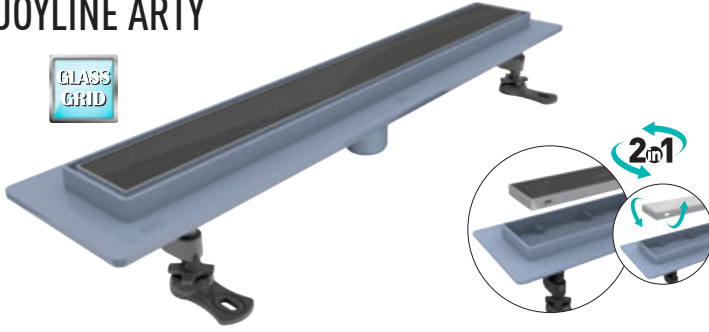

JOYLINE ARTY