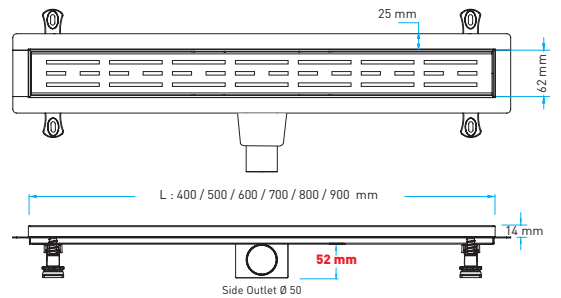

10 YEAR
GUARANTEE
AISI 304

Grids are produced in AISI 304
Stainless Steel, 10 Year guaranteed
against corrosion and leakage.
AISI 304 Paslanmaz Çelik Izgaralar,
korozyona karşı 10 Yıl garantili olarak
üretilmektedir.