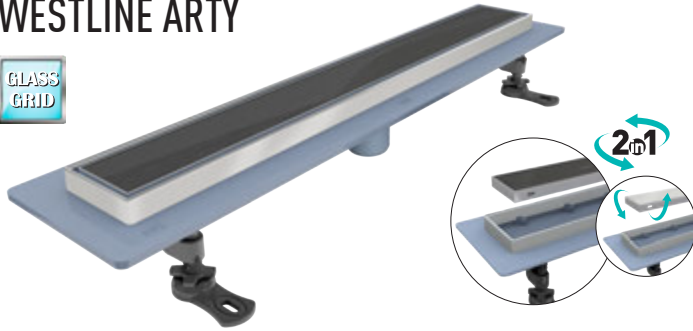

WESTLINE ARTY