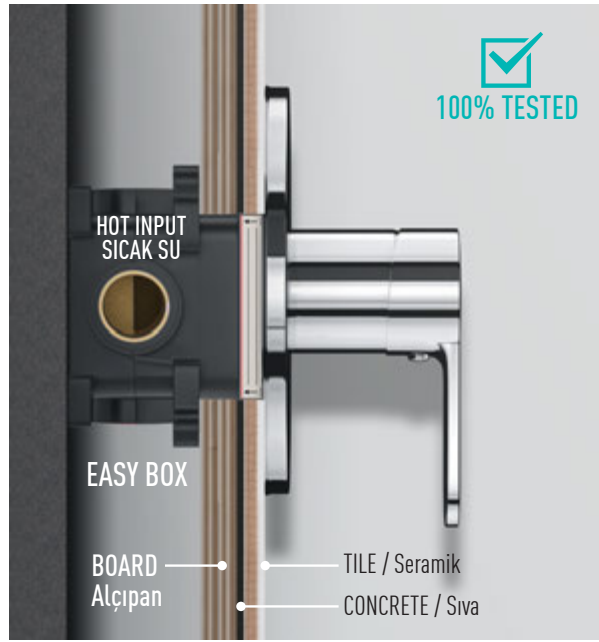

Shower Systems

Yüksek Verimli Ankastr Duş Bataryası

Noiseproof / Waterproof
Easybox

100% TESTED

MADE IN Türkiye

1 Way Noiseproof / Waterproof Easybox for Concealed Shower Mixer

1 Yön Yüksek Verimli Ankastr Düş Bataryası