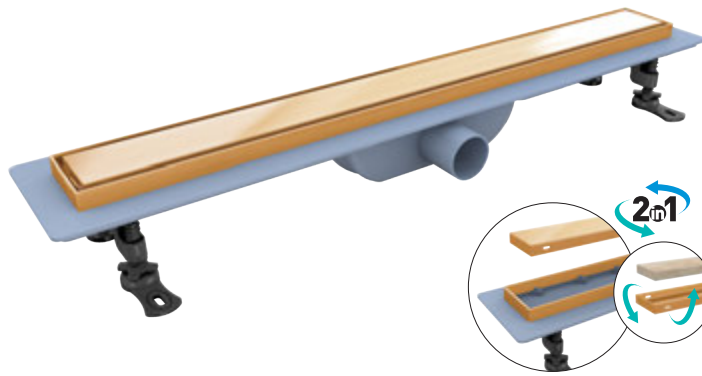

Code/Kod	Outlet/Çıkış	Length/Uzunluk	TL	TL
VLD-596510	Ø 40	40 cm	12	2.770
VLD-596520	Ø 40	60 cm	6	3.850

With Isolation
Tape Set
İzolasyon Bantlı

Code / Kod	TL
VLD-596510-MT	2.920
VLD-596520-MT	4.060

DUCOLINE GOLD TRENDY