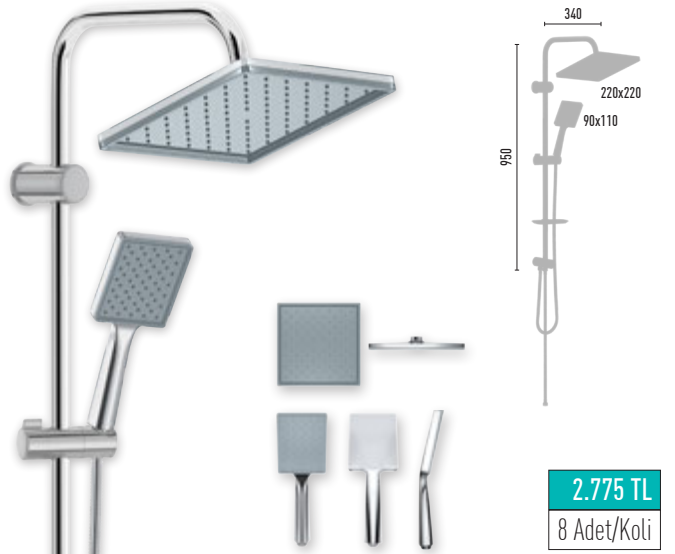

3.600 TL
8 Adet/Koli

GRANDO GOLFINO VS-2222

- 60 cm & 150 cm Brass insert, Stainless steel double lock white shower hose / Beyaz duş hortumu
- Ø 22 mm High quality stainless steel white pipe / Duş borusu
- Ø 110 mm Hand shower - 1 Functions / El duşu
- Ø 220 mm Shower head / Tepe duşu
- PushMode white neo diverter (5 year guarantee) / Yönlendirici

3.600 TL
8 Adet/Koli

QUEEN GOLFINO VS-2225

- 60 cm & 150 cm Brass insert, Stainless steel double lock white shower hose / Beyaz duş hortumu
- Ø 22 mm High quality stainless steel white pipe / Duş borusu
- 90x110 mm Hand shower - 1 Functions / El duşu
- 220x220 mm Shower head / Tepe duşu
- PushMode white neo diverter (5 year guarantee) / Yönlendirici

2.775 TL
8 Adet/Koli

GRANDO MAT CHROME ORION VS-2245

- 60 cm & 150 cm Stainless steel double lock neo polished shower hose / Duş hortumu
- Ø 22 mm High quality stainless steel chrome pipe / Duş borusu
- Ø 110 mm Hand shower - 1 Function / El duşu
- Ø 220 mm Shower head / Tepe duşu
- PushMode mat chrome neo diverter (5 year guarantee) / Yönlendirici