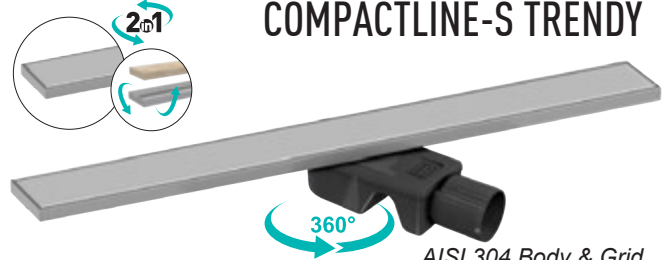

COMPACTLINE-S TRENDY

AISI 304 Body & Grid
(Tile Mountable)
AISI 304 Izgara ve Gövde
(Seramik Uyumlu)

Code / Kod	Outlet / Çıkış	Length / Uzunluk		TL
VLD-536205	Ø 50	30 cm	12	1.990
VLD-536210	Ø 50	40 cm	12	2.310
VLD-536215	Ø 50	50 cm	12	2.620
VLD-536220	Ø 50	60 cm	6	2.930
VLD-536225	Ø 50	70 cm	6	3.210
VLD-536230	Ø 50	80 cm	6	3.490