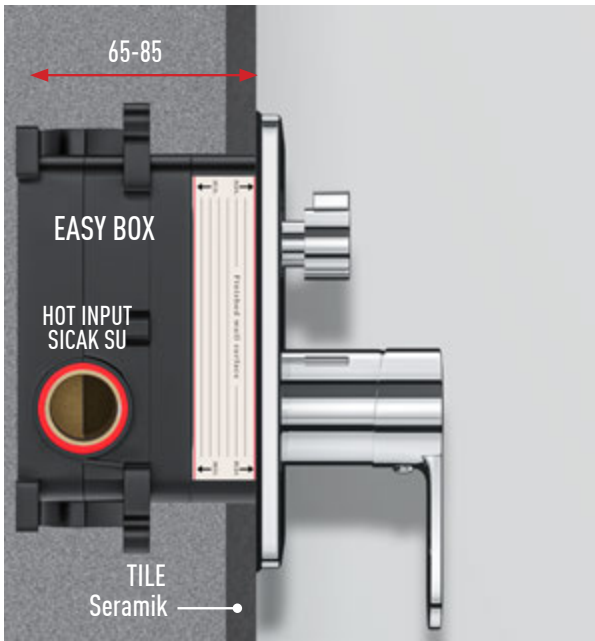

3 Way Noiseproof / Waterproof Easybox for Concealed Shower Mixer

3 Yön Yüksek Verimli Ankastré Duş Bataryası