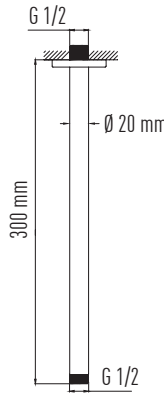

590 TL

VS-4861

Round Shower Arm
20 cm - Ø 20 mm
Stainless Steel
Chrome

Yuvarlak Tepe Duş
Borusu - Dikey
20 cm - 20 mm
Paslanmaz Çelik - Krom