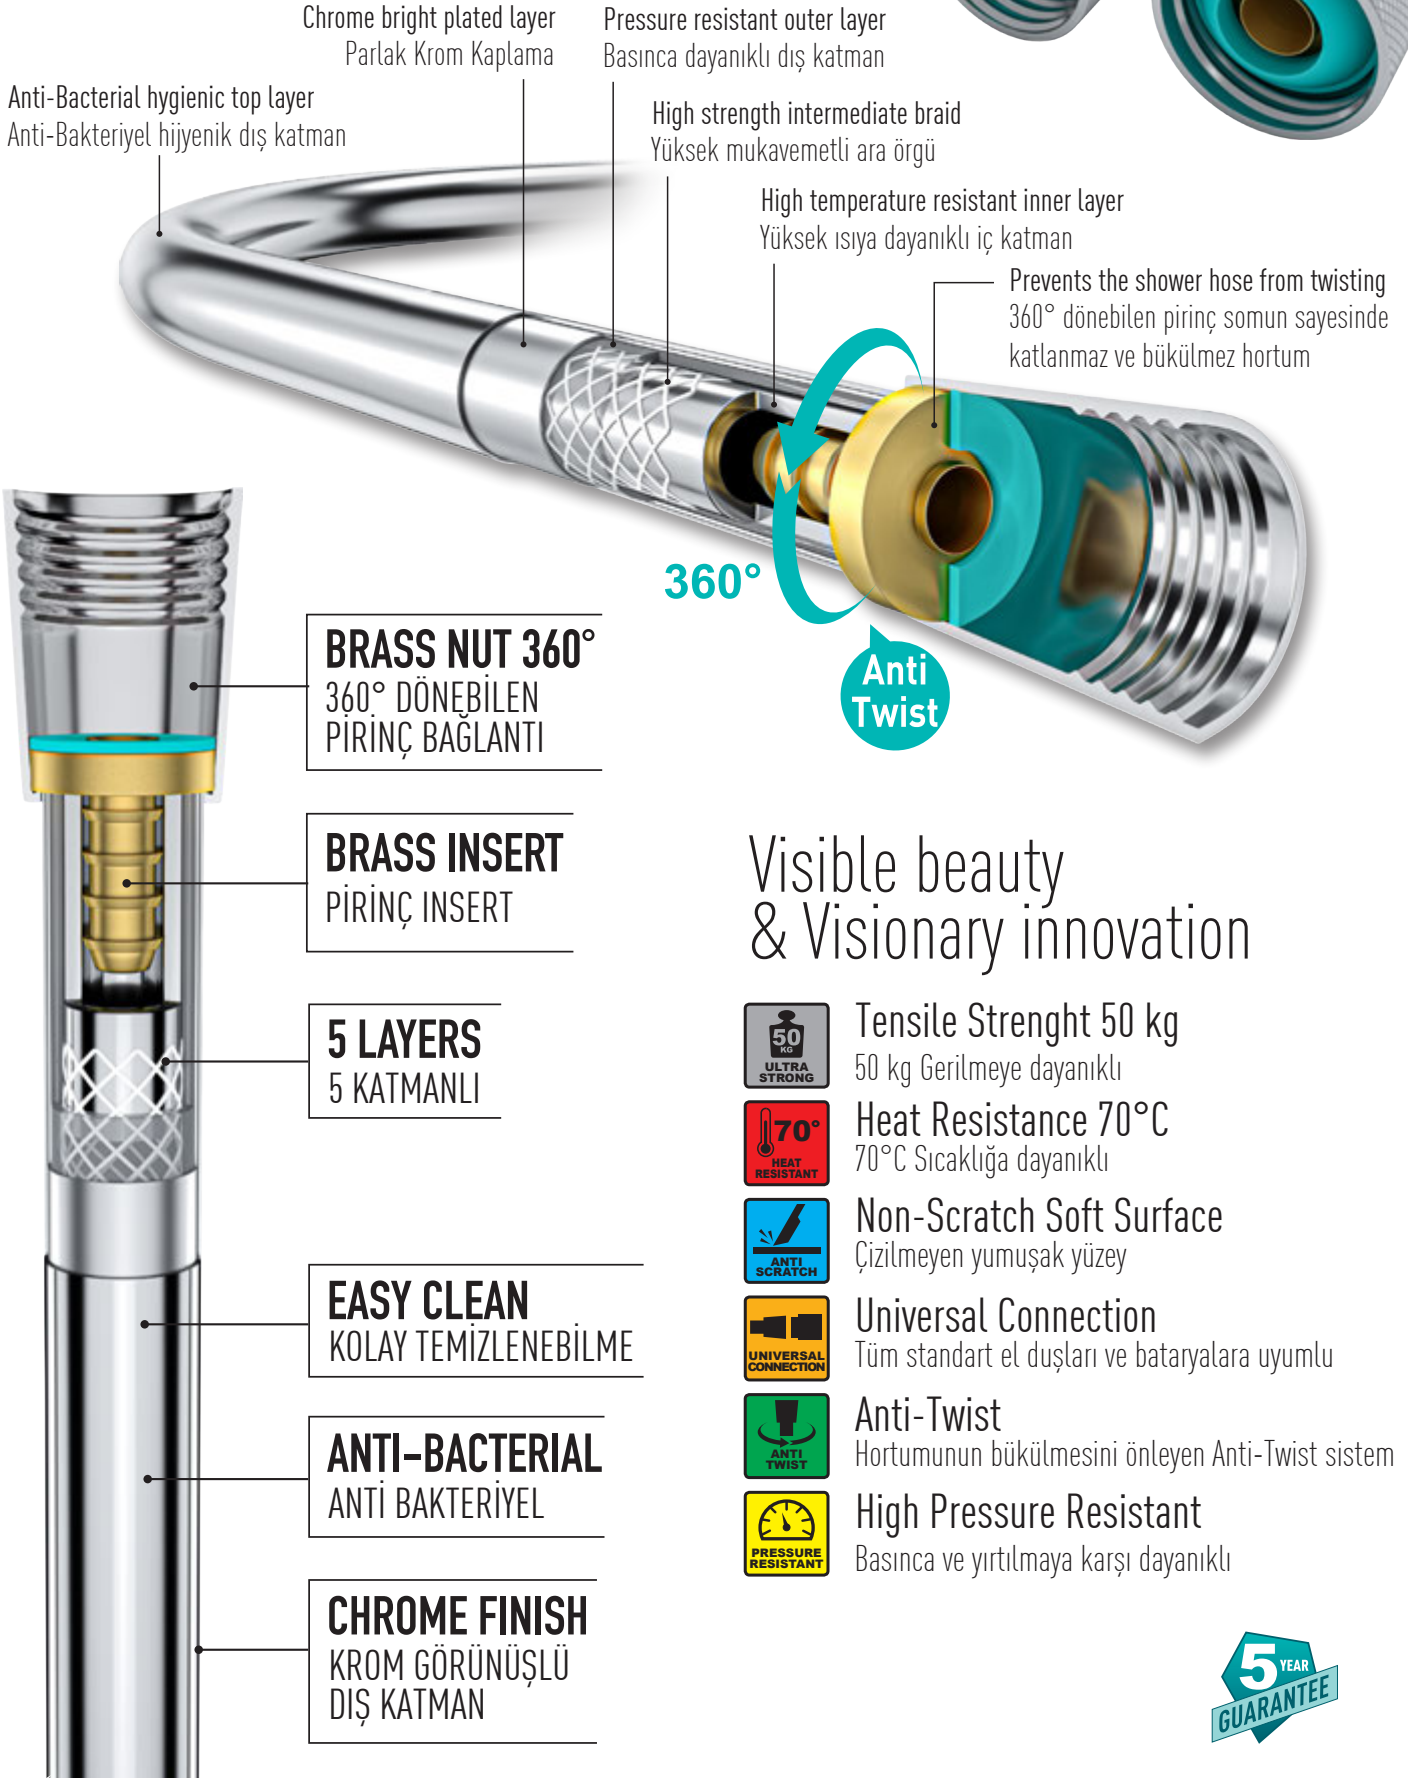

MADE IN Türkiye

NeoFlex Chrome Shower Hose

Krom Duş Hortumu

NeoSpiral

Stainless Steel Shower Hose

Paslanmaz Krom Duş Hortumu

Universal Connection

Tüm standart el duşları ve bataryalara uyumlu