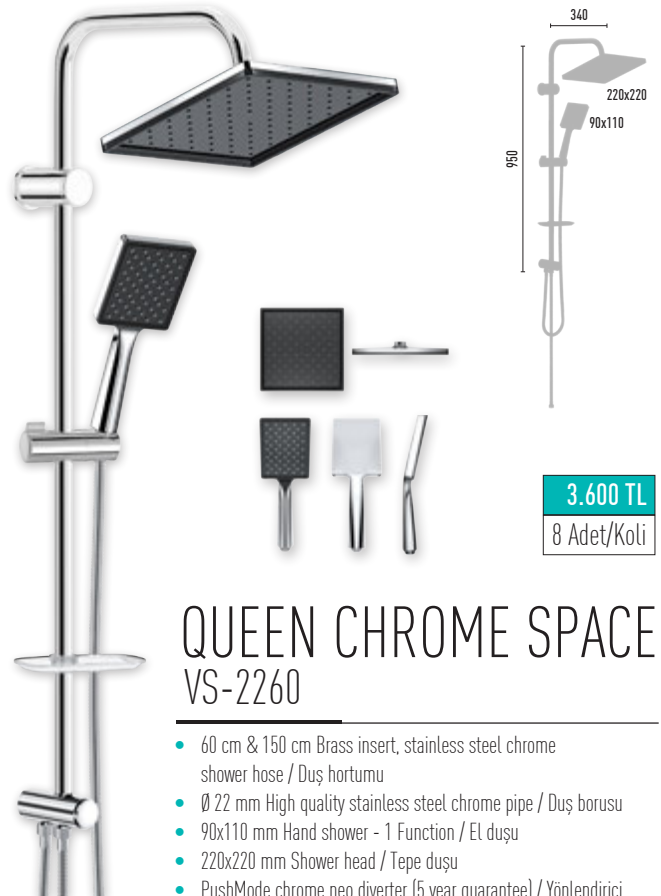

QUEEN CHROME SPACE VS-2260

- 60 cm & 150 cm Brass insert, stainless steel chrome shower hose / Duş hortumu
- Ø 22 mm High quality stainless steel chrome pipe / Duş borusu
- 90x110 mm Hand shower - 1 Function / El duşu
- 220x220 mm Shower head / Tepe duşu
- PushMode chrome neo diverter (5 year guarantee) / Yönlendirici