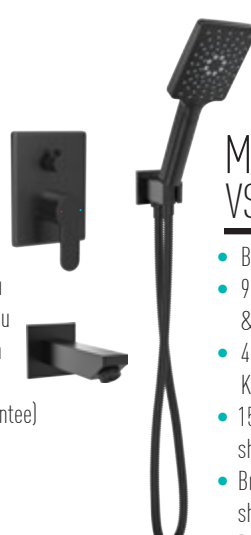

FULL
CHROME

MAT BLACK
SOFT TOUCH

CHROMAX
VS-4069

11.500 TL

- Brass round shower mixer 3 way - Chrome / Batarya
- Ø110 mm full chrome 3Jet hand shower VS-9362 / El duşu & Ø250 mm full chrome shower head VS-9948 / Tepe duşu
- 35 cm-Ø20 mm stainless steel chrome shower arm / Duş borusu
- 150 cm Brass nut, NeoFlex chrome shower hose (5 year Guarantee) NeoFlex Duş hortumu (5 Yıl Garanti)
- Brass round chrome shower outlet elbow with hand shower holder / Yuvarlak askılı krom su çıkış dirseği
- Brass round chrome spout / Yuvarlak piriç krom su çıkış ucu

FULL
CHROME

MAT BLACK
SOFT TOUCH

CHROMLUX
VS-4071

12.200 TL

- Brass square shower mixer 3 way - Chrome / Batarya
- 95x120 mm full chrome 3Jet hand shower VS-9390 / El duşu & 250x250 mm full chrome shower head VS-9972 / Tepe duşu
- 40 cm-25x25 mm stainless steel chrome square shower arm Kare duş borusu
- 150 cm Brass nut, NeoFlex chrome shower hose (5 year Guarantee) NeoFlex Duş hortumu (5 Yıl Garanti)
- Brass square chrome shower outlet elbow with hand shower holder / Kare askılı krom su çıkış dirseği
- Brass square chrome spout / Kare piriç krom su çıkış ucu

MAXIMA MAT BLACK
VS-4084

12.500 TL

- Brass square shower mixer 3 way - Black / Batarya
- 95x120 mm mat black 3Jet hand shower VS-9374 / El duşu & 250x250 mm mat black shower head VS-9958 / Tepe duşu
- 40 cm-25x25 mm stainless steel chrome square shower arm Kare siyah duş borusu
- 150 cm Brass insert, Stainless steel double lock black shower hose / Siyah duş hortumu
- Brass square black shower outlet elbow with hand shower holder / Kare askılı siyah su çıkış dirseği
- Brass square black spout / Kare piriç siyah su çıkış ucu