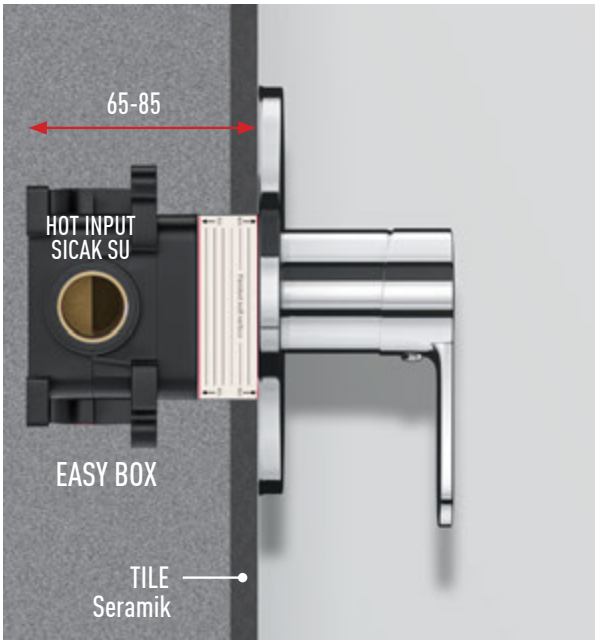

Shower Systems

Yüksek Verimli Ankastr Duş Bataryası

Noiseproof / Waterproof
Easybox

100% TESTED

MADE IN Türkiye

1 Way Noiseproof / Waterproof Easybox for Concealed Shower Mixer

1 Yön Yüksek Verimli Ankastr Düş Bataryası