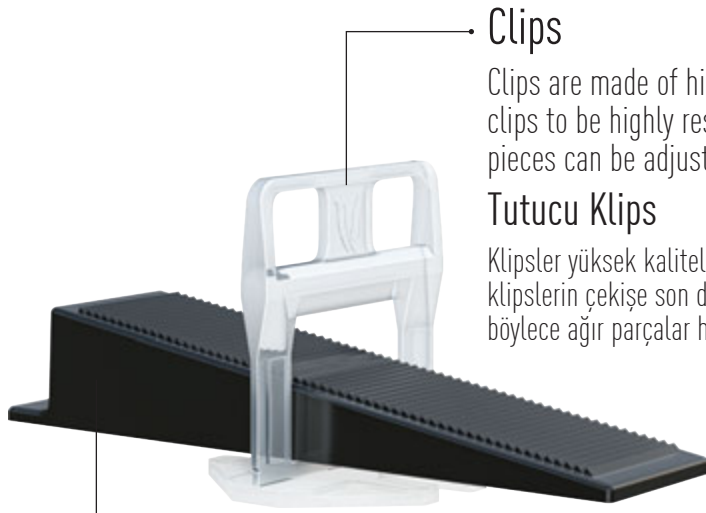

VS-228

750 TL

150 cm NeoFlex chrome shower hose (5 Year Guarantee)
150 cm Piriç somun, NeoFlex krom duř hortumu

BLISTER

MADE IN Türkiye

VALTEMO **CLIPSO**

The Perfect Solution for Ceramic Tiles

Seramik karoların uygulanmasında **mükemmel çözüm**