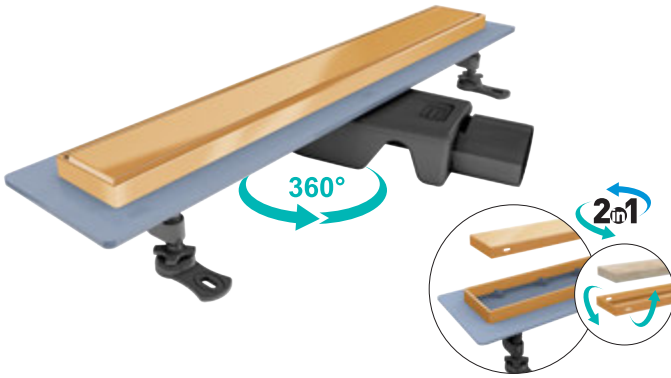

SMARTLINE GOLD TRENDY

AISI 304 Frame & Grid (Tile Mountable)
Flanged Plastic Body
360° Rotatable – Side Outlet

AISI 304 Gold Izgara ve Çerçeve
(Seramik Uyumlu),
Flanşlı ABS Plastik Gövde - 360° Yan Çıkış

Code/Kod	Outlet/Çıkış	Length/Uzunluk		TL
VLD-566510	Ø 50	40 cm	12	2.650
VLD-566520	Ø 50	60 cm	6	3.650

With Isolation
Tape Set
İzolasyon Bantlı

Code / Kod	TL
VLD-566510-MT	2.800
VLD-566520-MT	3.860