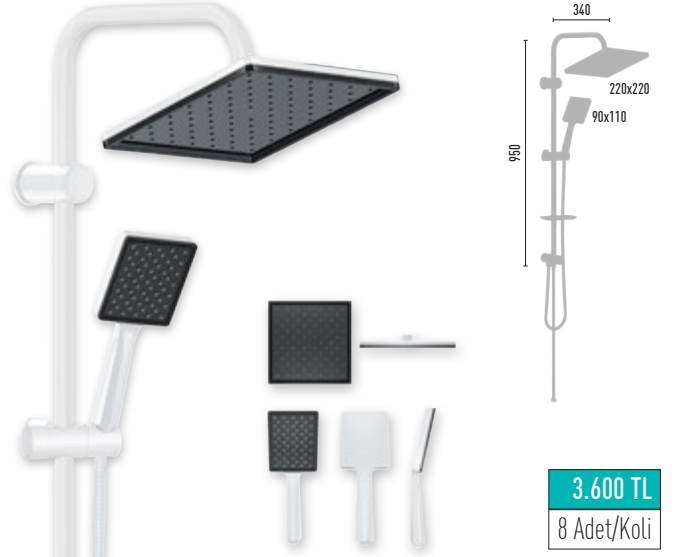

2.550 TL
8 Adet/Koli

GRANDO FELIX VS-2221

- 60 cm & 150 cm Stainless steel double lock neo polished shower hose / Duş hortumu
- Ø 22 mm High quality stainless steel chrome pipe / Duş borusu
- Ø 110 mm Hand shower - 1 Function / El duşu
- Ø 220 mm Shower head / Tepe duşu
- PushMode white neo diverter (5 year guarantee) / Yönlendirici

2.550 TL
8 Adet/Koli

QUEEN FELIX VS-2224

- 60 cm & 150 cm Stainless steel double lock neo polished shower hose / Duş hortumu
- Ø 22 mm High quality stainless steel chrome pipe / Duş borusu
- 90x110 mm Hand shower - 1 Function / El duşu
- 220x220 mm Shower head / Tepe duşu
- PushMode white neo diverter (5 year guarantee) / Yönlendirici

3.600 TL
8 Adet/Koli

GRANDO GOLFINO VS-2222

- 60 cm & 150 cm Brass insert, Stainless steel double lock white shower hose / Beyaz duş hortumu
- Ø 22 mm High quality stainless steel white pipe / Duş borusu
- Ø 110 mm Hand shower - 1 Functions / El duşu
- Ø 220 mm Shower head / Tepe duşu
- PushMode white neo diverter (5 year guarantee) / Yönlendirici