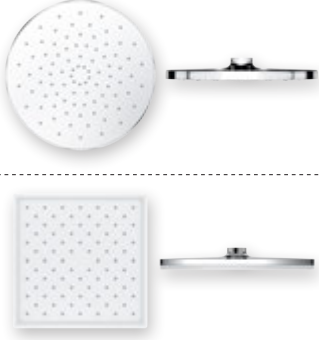

1 WAY SERIES

Shower Heads / Tepe Duşları
Tepe Duşları

For more options page 80-91
Daha fazla seçenek için;
sayfa 80-91'e bakınız