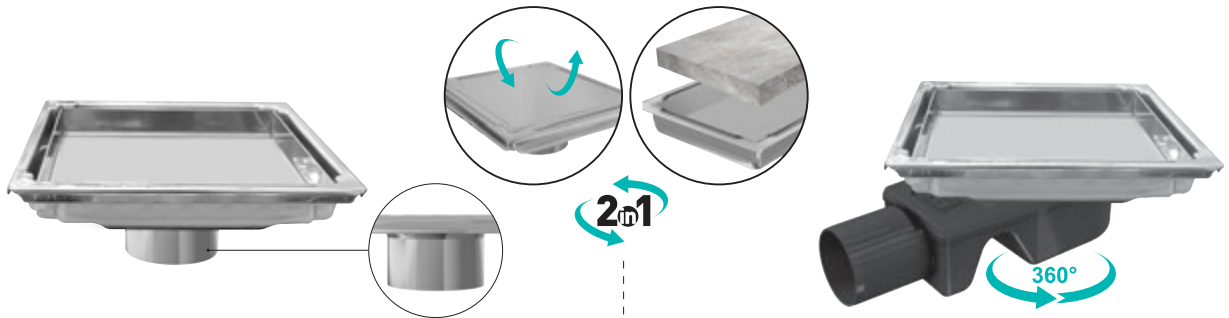

TILEPSO

Bottom Outlet / Alt Çıkış

AISI 304 Body & Grid
(Tile Mountable)
Paslanmaz Çelik Izgara ve Gövde
(Seramik Uyumlu)

Code / Kod	Outlet / Çıkış	Length / Uzunluk		TL
VFD-755415	Ø 50	10x10	50	1.235
VFD-755315	Ø 50	15x15	50	1.435

TILEPSO-S TRENDY

Side Outlet / Yan Çıkış

AISI 304 Body & Grid (Tile Mountable)
360° Rotatable Syphon
Paslanmaz Çelik Izgara ve Gövde
(Seramik Uyumlu)
360° Dönebilen Sifon

Code / Kod	Outlet / Çıkış	Length / Uzunluk		TL
VFD-756415	Ø 40	10x10	50	1.300
VFD-756315	Ø 50	10x10	50	1.300
VFD-756615	Ø 40	15x15	36	1.500
VFD-756515	Ø 50	15x15	36	1.500