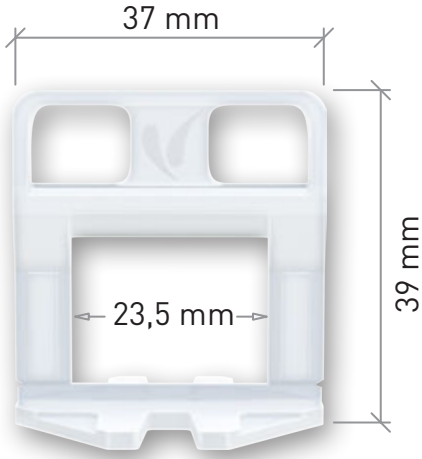

Valtemo Clipso Dimensions / Ölçüler

Wedge Color Options
Takoz Renk Alternatifleri

VT-525 Black

VT-535 Red

Usage Amount Calculation

Valtemo Clipso Kullanım Miktarı Hesaplama

CERAMIC SIZE	PIECES m ²
30x60 cm	22
30x90 cm	19
40x40 cm	25
40x60 cm	17
40x80 cm	16
45x45 cm	20
45x60 cm	15
45x80 cm	14
50x50 cm	16
50x100 cm	12
50x120 cm	10
60x60 cm	11
60x80 cm	10
60x100 cm	10
60x120 cm	8
80x80 cm	9
80x100 cm	9
80x120 cm	7
90x90 cm	7
90x120 cm	6
100x100 cm	8
100x120 cm	7
120x120 cm	6