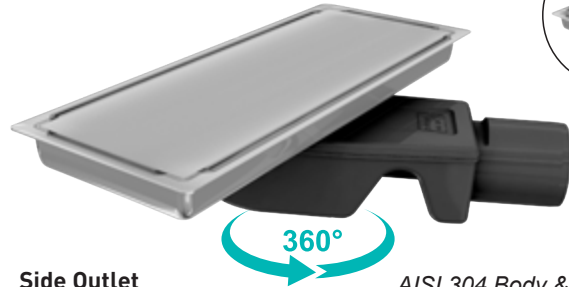

Code / Kod	Outlet / Çıkış	Length / Uzunluk		TL
VLD-555230	Ø 50	12x30 cm	12	1.425

UNIQLINE-S TRENDY

Side Outlet
360° Rotatable Syphon
Yan Çıkış
360° Dönebilen Sifon

AISI 304 Body & Grid
(Tile Mountable)
AISI 304 Izgara ve Gövde
(Seramik Uyumlu)