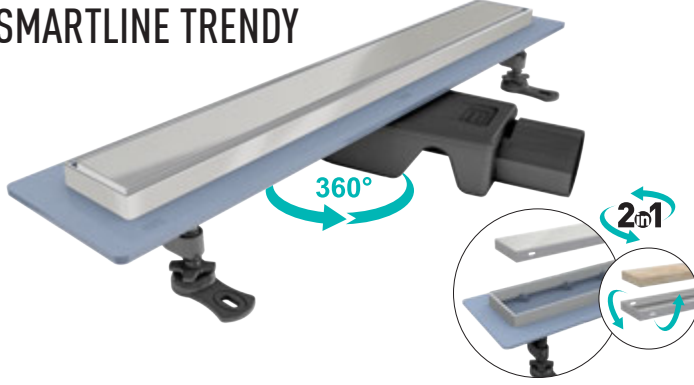

SMARTLINE TRENDY

AISI 304 Frame & Grid (Tile Mountable)
Flanged Plastic Body
360° Rotatable – Side Outlet
AISI 304 Izgara (Seramik Uyumlu)
ve Çerçeve, Flanşlı ABS Plastik Gövde
360° Yan Çıkış

Code/Kod	Outlet/Çıkış	Length/Uzunlu	Box	TL
VLD-566310	Ø 50	40 cm	12	1.170
VLD-566315	Ø 50	50 cm	12	1.330
VLD-566320	Ø 50	60 cm	6	1.490
VLD-566325	Ø 50	70 cm	6	1.770
VLD-566330	Ø 50	80 cm	6	1.940
VLD-566335	Ø 50	90 cm	6	2.320

With Isolation
Tape Set
İzolasyon Bantlı

Code/Kod	TL
VLD-566310-MT	1.320
VLD-566315-MT	1.510
VLD-566320-MT	1.700
VLD-566325-MT	2.010
VLD-566330-MT	2.210
VLD-566335-MT	2.620