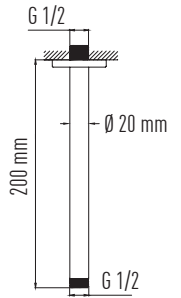

VS-4862

Round Shower Arm
30 cm - Ø 20 mm
Stainless Steel
Black

Yuvarlak Tepe Duş
Borusu - Dikey
30 cm - 20 mm
Paslanmaz Çelik - Siyah

590 TL

VS-4861

Round Shower Arm
20 cm - Ø 20 mm
Stainless Steel
Chrome

Yuvarlak Tepe Duş
Borusu - Dikey
20 cm - 20 mm
Paslanmaz Çelik - Krom