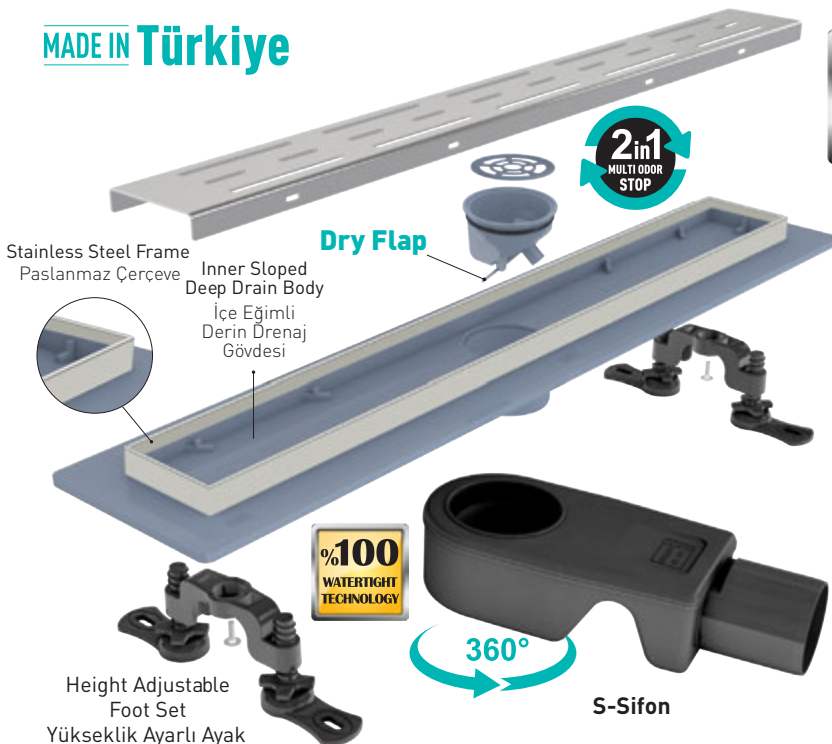

Glass Grid & AISI 304 Frame
Flanged Plastic Body
360° Rotatable – Side Outlet
Siyah Cam Izgara, AISI 304 Çerçeve
Flanşlı ABS Plastik Gövde 360° Yan Çıkış

Code/Kod	Outlet/Çıkış	Length/Uzunlu	Box	TL
VLD-567310	Ø 50	40 cm	12	1.840
VLD-567320	Ø 50	60 cm	6	2.300
VLD-567330	Ø 50	80 cm	6	2.890

With Isolation
Tape Set
İzolasyon Bantlı

Code/Kod	TL
VLD-567310-MT	1.990
VLD-567320-MT	2.510
VLD-567330-MT	3.160

MADE IN Türkiye

52mm
MINIMUM
HEIGHT

35
L/min
HIGH
FLOW RATE

AISI
BRUSHED
304 GRID

ABS
BODY

AISI
304
FRAME

EASY
CLEAN

EASY
MONTAGE