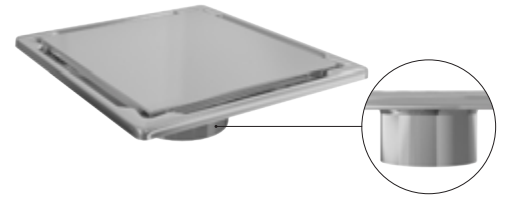

INOX TRENDY

Bottom Outlet / Alt Çıkış

AISI 304 Body & Grid
AISI 304 Izgara ve Gövde

Code / Kod	Outlet / Çıkış	Length / Uzunluk		TL
VFD-772110	Ø 50	10x10	50	565
VFD-772115	Ø 50	15x15	50	745