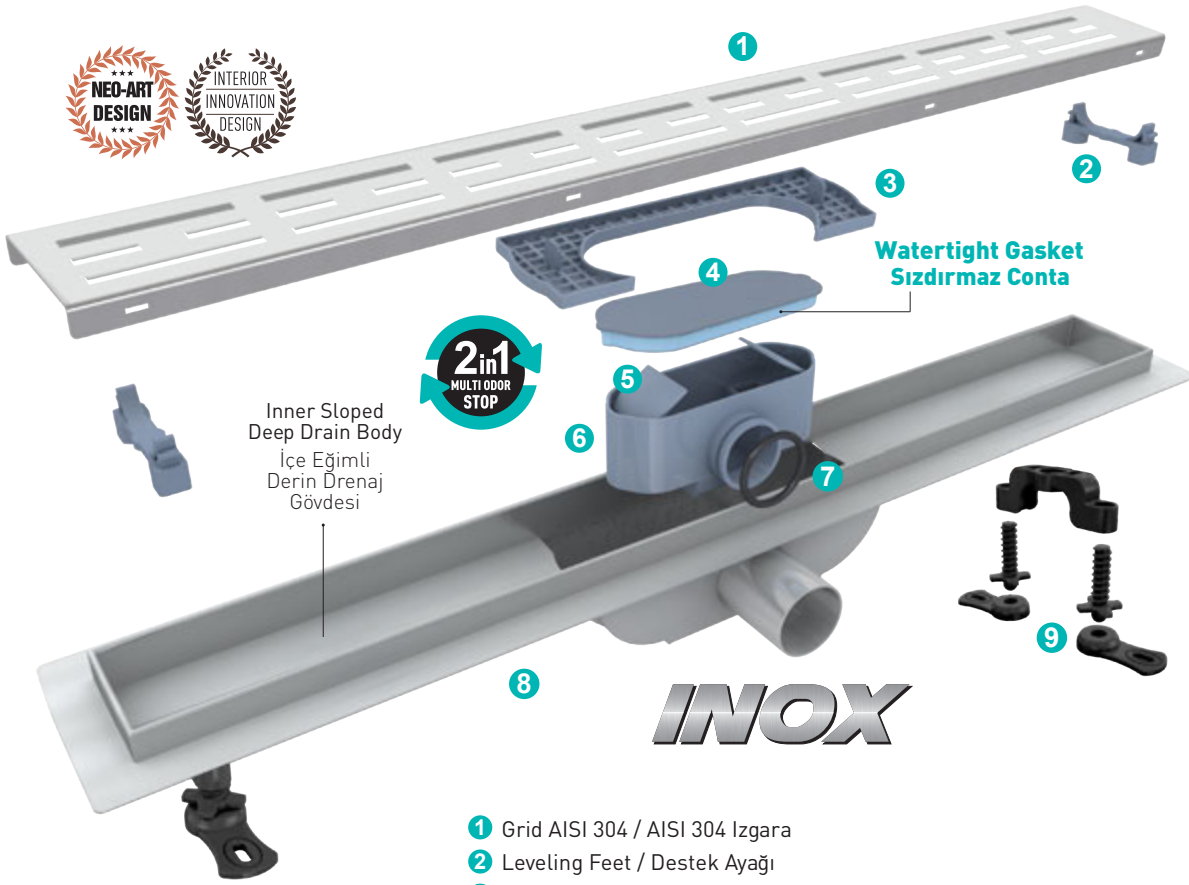

Ø40-Ø50 Connector

2in1
MULTI ODOR
STOP

Inner Sloped
Deep Drain Body
İçe Eğimli
Derin Drenaj
Gövdesi

Watertight Gasket
Sızdırmaz Conta

INOX

52
MINIMUM
HEIGHT

42
HIGH
FLOW RATE

AISI
304
BODY