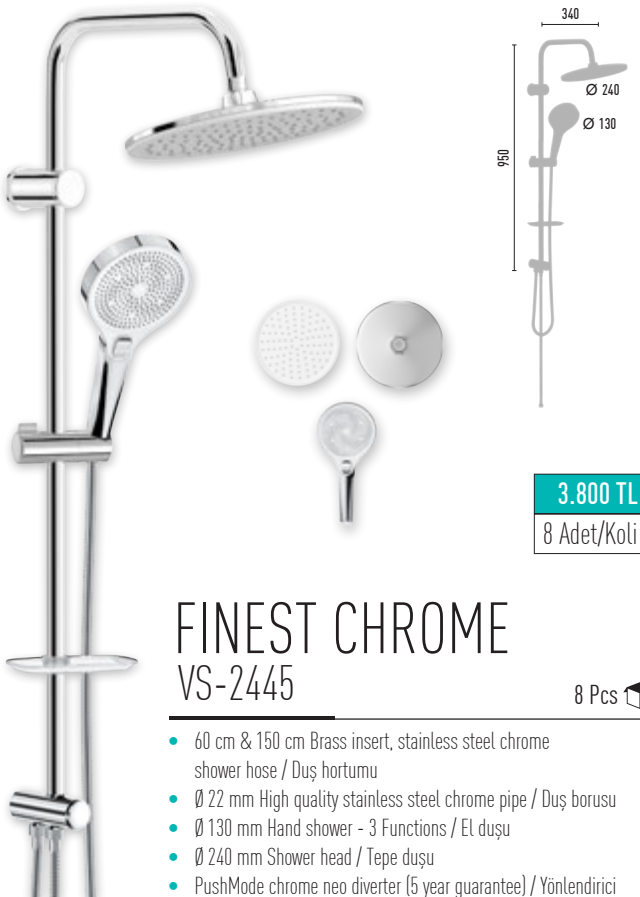

3.700 TL
8 Adet/Koli

NOBEL CHROME VS-2427

- 60 cm & 150 cm Brass insert, stainless steel chrome shower hose / Duş hortumu
- Ø 22 mm High quality stainless steel chrome pipe / Duş borusu
- Ø 110 mm Hand shower - 3 Functions / El duşu
- Ø 220 mm Shower head / Tepe duşu
- PushMode chrome neo diverter (5 year guarantee) / Yönlendirici

3.700 TL
8 Adet/Koli

NOBEL CHROME ORION VS-2428

- 60 cm & 150 cm Brass insert, stainless steel chrome shower hose / Duş hortumu
- Ø 22 mm High quality stainless steel chrome pipe / Duş borusu
- Ø 110 mm Hand shower - 3 Functions / El duşu
- Ø 220 mm Shower head / Tepe duşu
- PushMode chrome neo diverter (5 year guarantee) / Yönlendirici

VALMONT CHROME VS-2443

8 Pcs

- 60 cm & 150 cm Brass insert, stainless steel chrome shower hose / Duş hortumu
- Ø 22 mm High quality stainless steel chrome pipe / Duş borusu
- 110x125 mm Hand shower - 3 Functions / El duşu
- 240x240 mm Shower head / Tepe duşu
- PushMode chrome neo diverter (5 year guarantee) / Yönlendirici

RESITAL CHROME VS-2444

8 Pcs

- 60 cm & 150 cm Brass insert, stainless steel chrome shower hose / Duş hortumu
- Ø 22 mm High quality stainless steel chrome pipe / Duş borusu
- 95x120 mm Hand shower - 3 Functions / El duşu
- 220x220 mm Shower head / Tepe duşu
- PushMode chrome neo diverter (5 year guarantee) / Yönlendirici