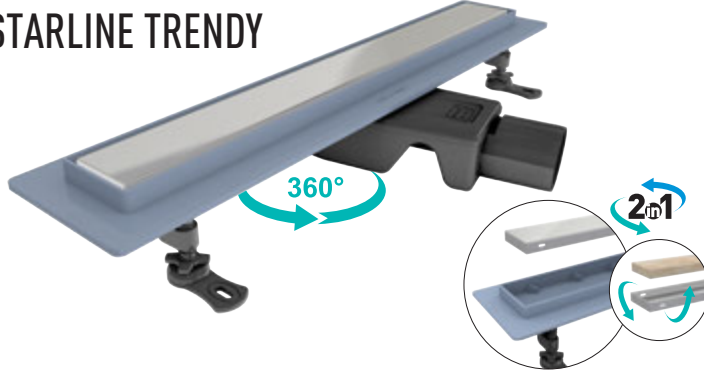

STARLINE TRENDY

AISI 304 Grid (Tile Mountable)
Flanged Plastic Body
360° Rotatable – Side Outlet
AISI 304 Izgara (Seramik Uyumlu)
Flaşlı ABS Plastik Gövde 360° Yan Çıkış

Code/Kod	Outlet/Çıkış	Length/Uzunlu	TL
VLD-563305	Ø 50	30 cm	770
VLD-563310	Ø 50	40 cm	870
VLD-563315	Ø 50	50 cm	990
VLD-563320	Ø 50	60 cm	1.120
VLD-563325	Ø 50	70 cm	1.370
VLD-563330	Ø 50	80 cm	1.500
VLD-563335	Ø 50	90 cm	1.840

With Isolation
Tape Set
İzolasyon Bantlı

Code/Kod	TL
VLD-563305-MT	890
VLD-563310-MT	1.020
VLD-563315-MT	1.170
VLD-563320-MT	1.330
VLD-563325-MT	1.610
VLD-563330-MT	1.770
VLD-563335-MT	2.140