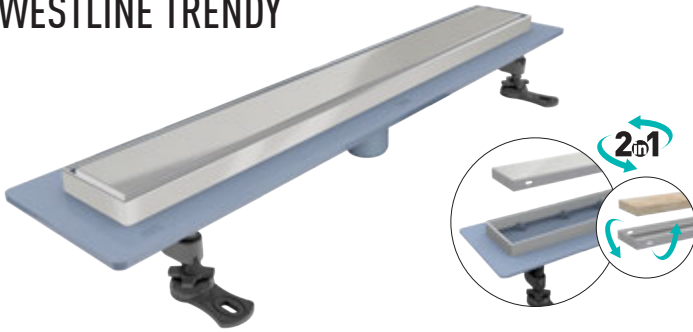

WESTLINE TRENDY

AISI 304 Frame & Grid (Tile Mountable)
Flanged Plastic Body
Bottom Outlet
AISI 304 Izgara ve Çerçeve
(Seramik Uyumlu)
Flanşlı ABS Plastik Gövde - Alt Çıkış

Code/Kod	Outlet/Çıkış	Length/Uzunlu		TL
VLD-576310	Ø 50	40 cm	12	1.105
VLD-576315	Ø 50	50 cm	12	1.265
VLD-576320	Ø 50	60 cm	6	1.425
VLD-576325	Ø 50	70 cm	6	1.705
VLD-576330	Ø 50	80 cm	6	1.875
VLD-576335	Ø 50	90 cm	6	2.255

With Isolation
Tape Set
İzolasyon Bantlı

Code/Kod	TL
VLD-576310-MT	1.255
VLD-576315-MT	1.445
VLD-576320-MT	1.635
VLD-576325-MT	1.945
VLD-576330-MT	2.145
VLD-576335-MT	2.555