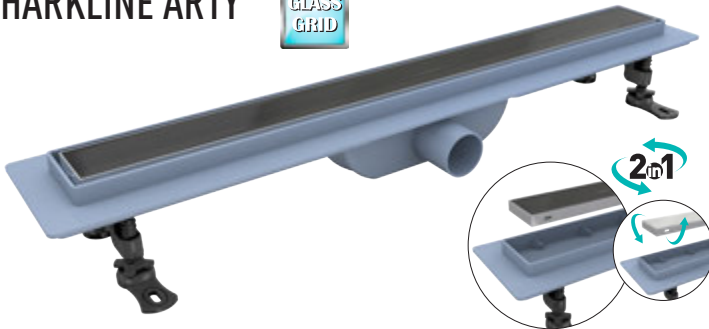

HARKLINE ARTY

GLASS
GRID

AISI 304 Grid
Flanged Plastic Body – Side Outlet
AISI 304 Izgara
Flanşlı ABS Plastik Gövde - Yan Çıkış

Code/Kod	Outlet/Çıkış	Length/Uzunlu	TL
VLD-590305	Ø 40	30 cm	12 910
VLD-590310	Ø 40	40 cm	12 990
VLD-590315	Ø 40	50 cm	12 1.160
VLD-590320	Ø 40	60 cm	6 1.320
VLD-590325	Ø 40	70 cm	6 1.580
VLD-590330	Ø 40	80 cm	6 1.720
VLD-590335	Ø 40	90 cm	6 2.020

AISI 304 Grid (Tile Mountable)
Flanged Plastic Body – Side Outlet
AISI 304 Izgara (Seramik Uyumlu)
Flanşlı ABS Plastik Gövde - Yan Çıkış

Code/Kod	Outlet/Çıkış	Length/Uzunlu	TL
VLD-591305	Ø 40	30 cm	12 910
VLD-591310	Ø 40	40 cm	12 990
VLD-591315	Ø 40	50 cm	12 1.160
VLD-591320	Ø 40	60 cm	6 1.320
VLD-591325	Ø 40	70 cm	6 1.580
VLD-591330	Ø 40	80 cm	6 1.720
VLD-591335	Ø 40	90 cm	6 2.020

Glass Grid
Flanged Plastic Body – Side Outlet
Siyah Cam Izgara
Flanşlı ABS Plastik Gövde - Yan Çıkış

Code/Kod	Outlet/Çıkış	Length/Uzunlu	TL
VLD-592310	Ø 40	40 cm	12 1.660
VLD-592320	Ø 40	60 cm	6 2.130
VLD-592330	Ø 40	80 cm	6 2.670

With Isolation
Tape Set
İzolasyon Bantlı

Code/Kod	TL
VLD-590305-MT	1.030
VLD-590310-MT	1.140
VLD-590315-MT	1.340
VLD-590320-MT	1.530
VLD-590325-MT	1.820
VLD-590330-MT	1.990
VLD-590335-MT	2.320

With Isolation
Tape Set
İzolasyon Bantlı

Code/Kod	TL
VLD-591305-MT	1.030
VLD-591310-MT	1.140
VLD-591315-MT	1.340
VLD-591320-MT	1.530
VLD-591325-MT	1.820
VLD-591330-MT	1.990
VLD-591335-MT	2.320

With Isolation
Tape Set
İzolasyon Bantlı

Code/Kod	TL
VLD-592310-MT	1.810
VLD-592320-MT	2.340
VLD-592330-MT	2.940