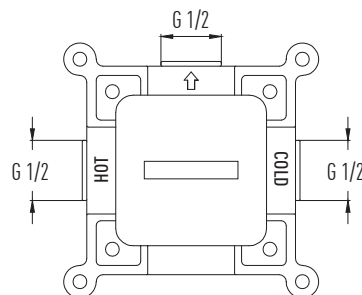

MADE IN Türkiye

1 WAY SERIES

Shower Heads / Tepe Duşları
Tepe Duşları

For more options page 80-91
Daha fazla seçenek için;
sayfa 80-91'e bakınız

Shower Arms / Duş Boruları

For more options page 36
Daha fazla seçenek için; sayfa 36