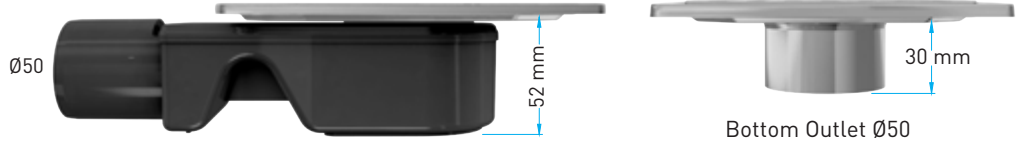

INOX BASE

Bottom Outlet / Alt Çıkış

AISI 304 Body & Grid
AISI 304 Izgara ve Gövde

Code / Kod	Outlet / Çıkış	Length / Uzunluk		TL
VFD-771110	Ø 50	10x10	50	565
VFD-771115	Ø 50	15x15	50	745