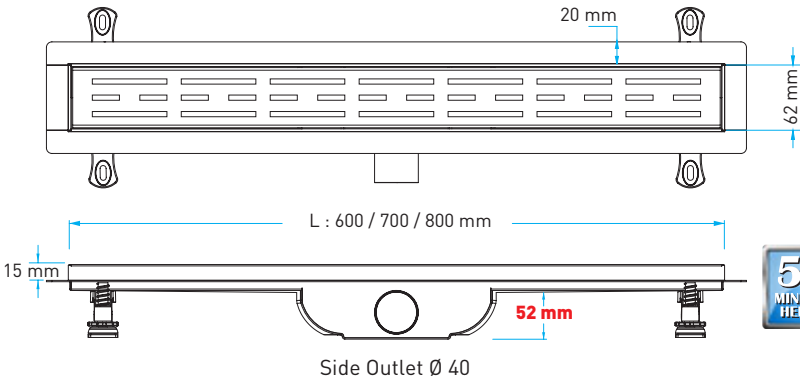

52
MINIMUM
HEIGHT

HEIGHT ADJUSTABLE FOOT