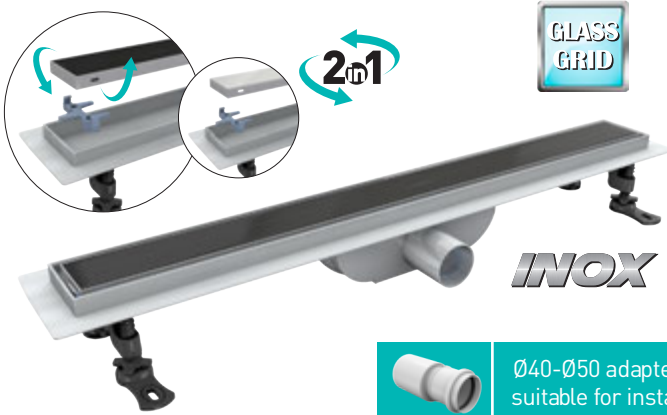

AQUALINE ARTY

Flanged AISI 304 Body & Glass Grid– Side Outlet
Siyah Cam Izgara ve Flanşlı AISI 304 Gövde - Yan Çıkış

Code / Kod	Outlet / Çıkış	Length / Uzunluk		TL
VLD-602320	Ø 40	60 cm	6	4.510
VLD-602330	Ø 40	80 cm	6	5.340

Ø40-Ø50 adapter included in the box suitable for installation with Ø50 mm

Kutu içeriğinde bulunan Ø40-Ø50 Adaptör ile Ø50 mm tesisat montajına uygundur