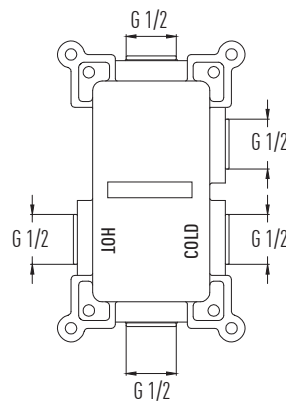

MADE IN Türkiye