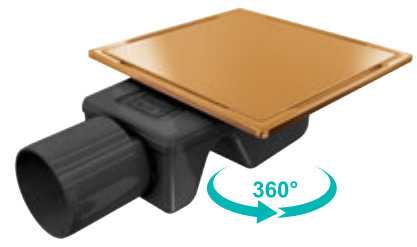

PVD COLOUR

INOX-S BASE GOLD

Side Outlet / Yan Çıkış

AISI 304 Body & Grid
360° Rotatable Syphon
AISI 304 Izgara ve Gövde
360° Dönebilen Sifon

Code / Kod	Outlet / Çıkış	Length / Uzunluk		TL
VFD-753415	Ø 40	10x10	50	1.330
VFD-753315	Ø 50	10x10	50	1.330
VFD-753615	Ø 40	15x15	36	1.740
VFD-753515	Ø 50	15x15	36	1.740