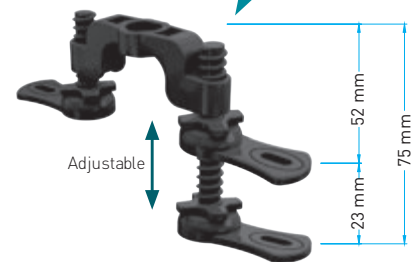

AQUALINE BASE

Flanged AISI 304 Body & Grid– Side Outlet
AISI 304 Izgara ve Flanşlı AISI 304 Gövde - Yan Çıkış

Code / Kod	Outlet / Çıkış	Length / Uzunluk		TL
VLD-600320	Ø 40	60 cm	6	3.700
VLD-600325	Ø 40	70 cm	6	4.040
VLD-600330	Ø 40	80 cm	6	4.390