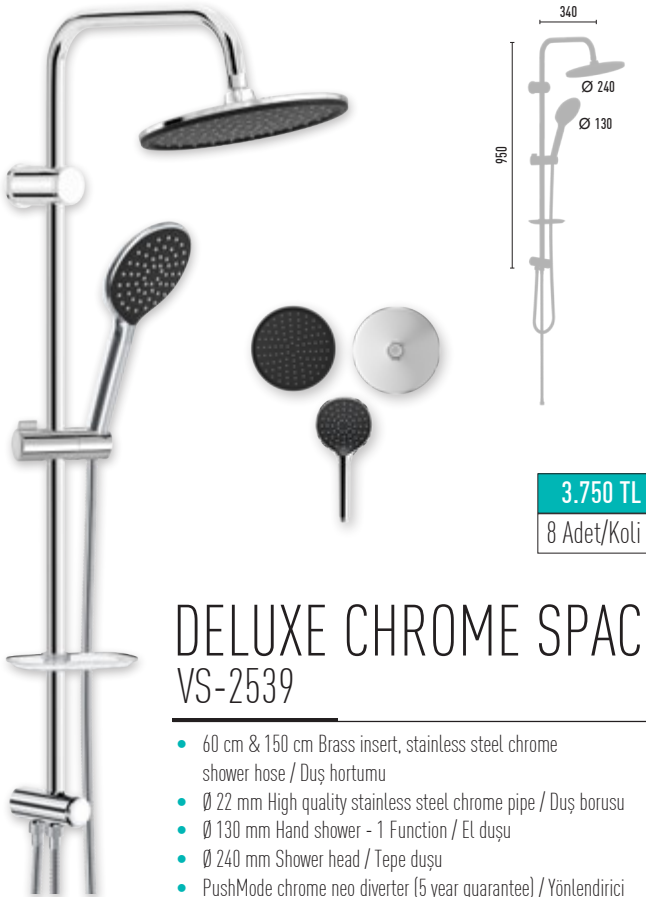

2.825 TL
8 Adet/Koli

AQUA MAT CHROME VS-2530

- 60 cm & 150 cm Stainless steel double lock neo polished shower hose / Duş hortumu
- Ø 22 mm High quality stainless steel chrome pipe / Duş borusu
- 115x120 mm Hand shower - 1 Function / El duşu
- 240x240 mm Shower head / Tepe duşu
- PushMode mat chrome neo diverter (5 year guarantee) / Yönlendirici

3.750 TL
8 Adet/Koli

DELUXE CHROME VS-2533

- 60 cm & 150 cm Brass insert, stainless steel chrome shower hose / Duş hortumu
- Ø 22 mm High quality stainless steel chrome pipe / Duş borusu
- Ø 130 mm Hand shower - 1 Function / El duşu
- Ø 240 mm Shower head / Tepe duşu
- PushMode chrome neo diverter (5 year guarantee) / Yönlendirici

3.750 TL
8 Adet/Koli

AQUA CHROME VS-2536

- 60 cm & 150 cm Brass insert, stainless steel chrome shower hose / Duş hortumu
- Ø 22 mm High quality stainless steel chrome pipe / Duş borusu
- 115x120 mm Hand shower - 1 Function / El duşu
- 240x240 mm Shower head / Tepe duşu
- PushMode chrome neo diverter (5 year guarantee) / Yönlendirici

DELUXE CHROME SPACE VS-2539

- 60 cm & 150 cm Brass insert, stainless steel chrome shower hose / Duş hortumu
- Ø 22 mm High quality stainless steel chrome pipe / Duş borusu
- Ø 130 mm Hand shower - 1 Function / El duşu
- Ø 240 mm Shower head / Tepe duşu
- PushMode chrome neo diverter (5 year guarantee) / Yönlendirici