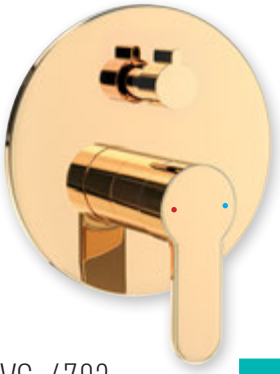

Ankastre Duş Bataryası Yuvarlak
Sıva Üstü Grubu
3 Yönlü - Siyah

VS-4706

1.070 TL

Concealed Shower Mixer Square
Surface Mounted Group
3 Way - Black

Ankastre Duş Bataryası Kare
Sıva Üstü Grubu
3 Yönlü - Siyah