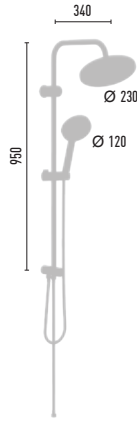

SELF CLEANING

When you push the front plate, the pins will come out to clean.

Ön panele bastığınızda, Pimler temizlik için çıkacaktır.