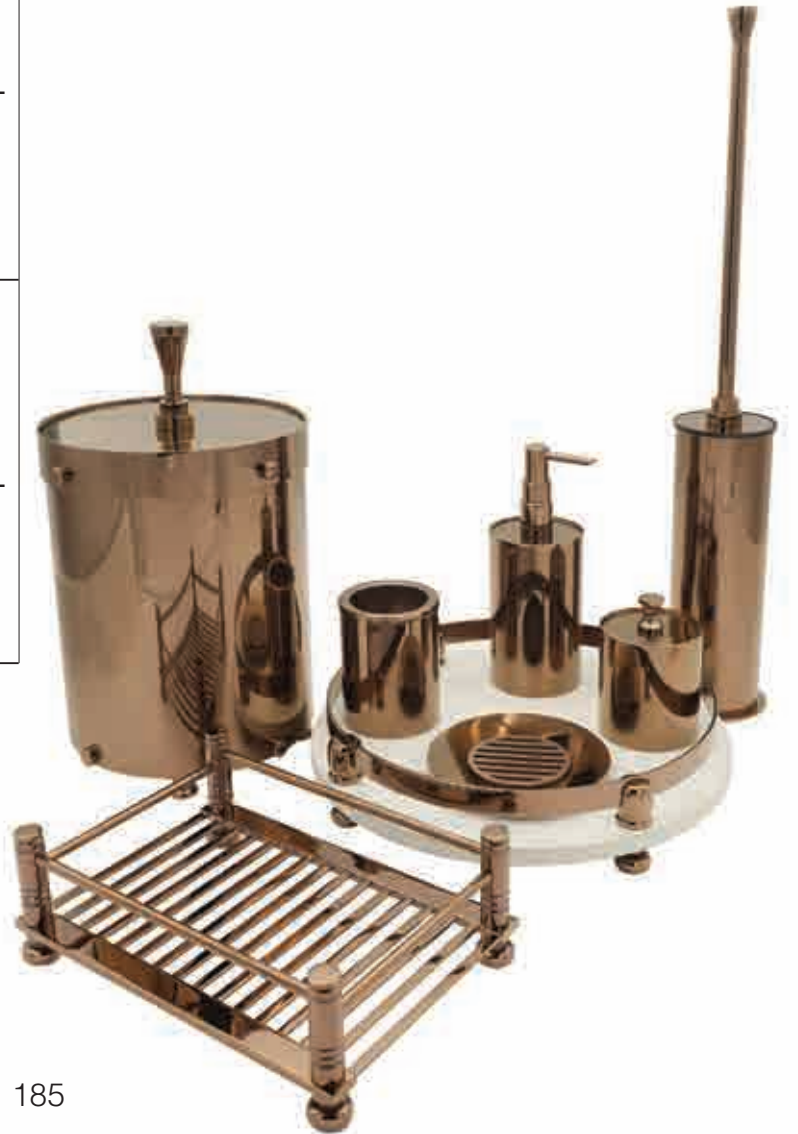

7870 - Tezgah Üstü Peçetelik Chrome 304 Paslanmaz vePirinç 18x26x9 cm	8.900 TL
	7870 - Tezgah Üstü Peçetelik PVD Gold 304 Paslanmaz vePirinç 18x26x9 cm	11.200 TL
	7870 - Tezgah Üstü Peçetelik PVD Mat Gold 304 Paslanmaz vePirinç 18x26x9 cm	13.400 TL
	7870 - Tezgah Üstü Peçetelik Mat Chrome 304 Paslanmaz vePirinç 18x26x9 cm	10.000 TL

	7870 - Tezgah Üstü Peçetelik PVD Rose 304 Paslanmaz vePirinç 18x26x9 cm	12.300 TL
	7870 - Tezgah Üstü Peçetelik PVD Füme 304 Paslanmaz vePirinç 18x26x9 cm	14.700 TL