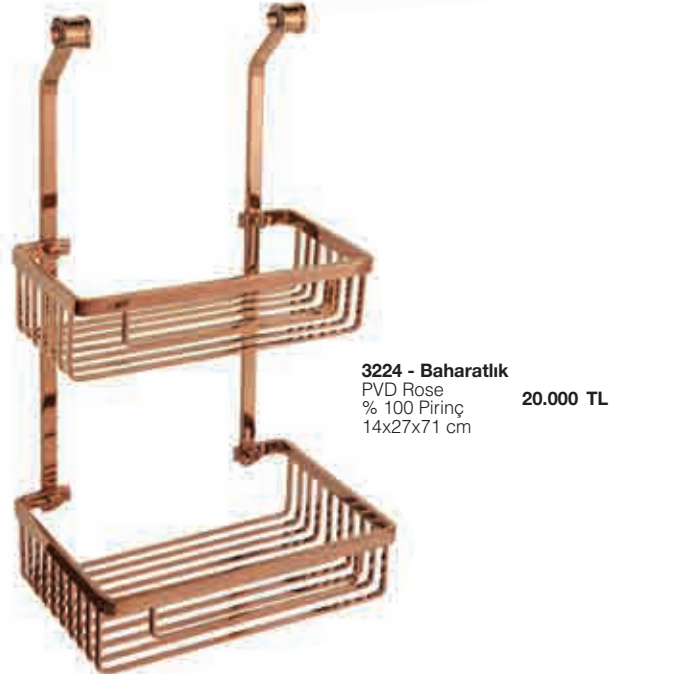

3222 - Havluluk PVD Rose % 100 Pirinç 11,5x20-100x5 cm Ayarlanabilir		6.200 TL
	5201 - Mutfak Askı Borusu PVD Rose 7x40-60-80-100x5 cm % 100 Pirinç	40 cm 60 cm 80 cm 100 cm	3.600 TL 3.900 TL 4.200 TL 4.500 TL
	5262 - Metal Etejer PVD Rose / 15x32x11 cm % 100 Pirinç		14.400 TL
	3228 - Tezgah Üstü Baharatlık PVD Rose / 14x26,5x10 cm % 100 Pirinç		6.500 TL
	3229 - Nihale PVD Rose / 19,5x20x2,5 cm % 100 Pirinç	Rose Füme	3.200 TL 3.500 TL
	3210/2 - Askı PVD Rose / 5x5x7 cm % 100 Pirinç		1.500 TL
	8480 - Kağıt Havluluk PVD Rose / 16x16x29 cm % 100 Pirinç		5.700 TL
	5280 - Kağıt Havluluk PVD Rose / 16x16x26 cm % 100 Pirinç		5.700 TL
	5580 - Kağıt Havluluk PVD Rose / 18x28 cm % 100 Pirinç		5.700 TL
	3226 - Baharatlık PVD Rose / 20x26,5x43 cm % 100 Pirinç		13.700 TL