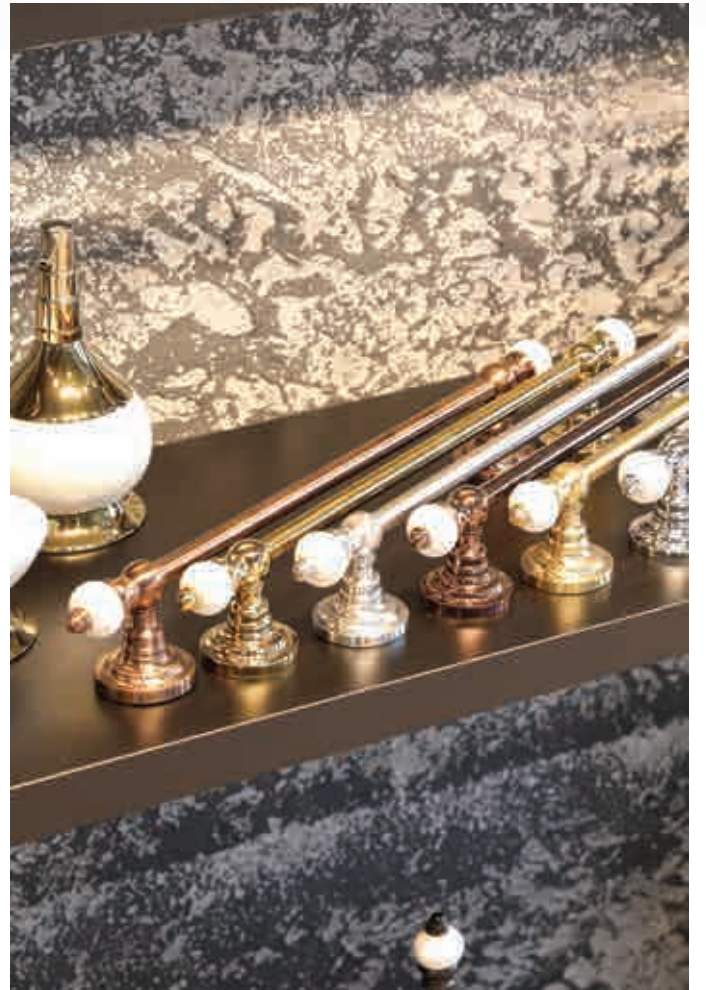

3010 - Havlupan Askısı PVD Gold % 100 Pirinç	1.200 TL
	3010 - Havlupan Askısı PVD Rose % 100 Pirinç	1.300 TL
	3010 - Havlupan Askısı PVD Fume % 100 Pirinç	1.400 TL
	3010 - Havlupan Askısı Chrome % 100 Pirinç	1.100 TL