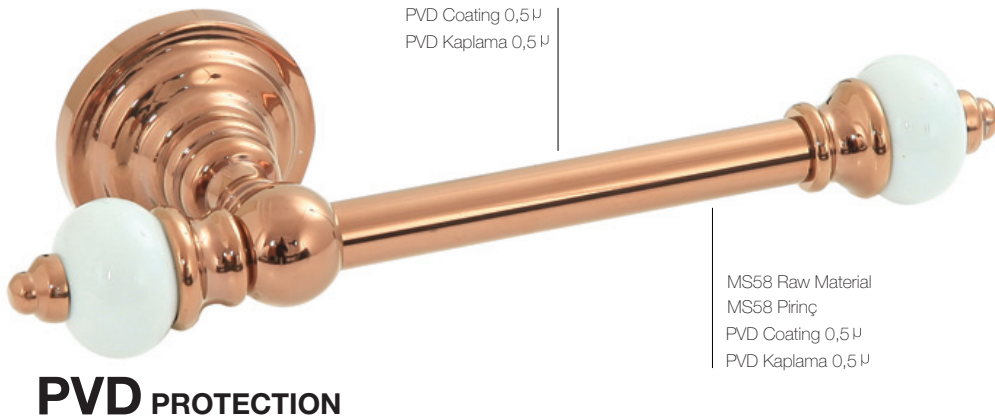

Banyo aksesuarları, otel ekipmanları ve aksesuarlara uygulanan bu şaheser kaplama güneş ışığı, nemlilik gibi olumsuz atmosferik şartlara ve aşınmalara karşı koruma sağlar ve uzun yıllar estetik güzelliklerini kaybetmeyecek özellikler sunar. Ayrıca tamamen çevreci bir teknoloji olup, oluşturduğu yüzeyin çizilmemesi seramik benzeri bir inorganik yapı olması da bakterilerin tutunma ve üremesini de önleyeceğinden, hijyen açısından da tamamen güven sağlar.

KALİTE NORMLARI

Aksy Bagno ürünleri, %100 kalite ve standartlara uygun olarak üretilmektedir. Kaliteye mükemmeliyetçi bir yaklaşım benimsenmiş olup, tüm ürünler el yapımıdır ve bu nedenle bazı özgün özellikler taşır.

Mermer, porselen, cam, ahşap ve metal gibi malzemelerin üretim aşamalarında yüzeyde kalite normlarına uygun mikro pürüzler oluşabilmektedir. Bu durum, nadiren renk tonlarında minimal farklılıklar, dış yüzeyde çok küçük noktalar, kabarcıklar veya benzeri izlerin gözlemlenmesine neden olabilir. Ancak bu tür görsel farklılıklar, yalnızca çok yakından bakıldığında fark edilebilir ve ürünlerin el yapımı olmasından ve özel üretim sürecinden kaynaklanan normal durumlardır.