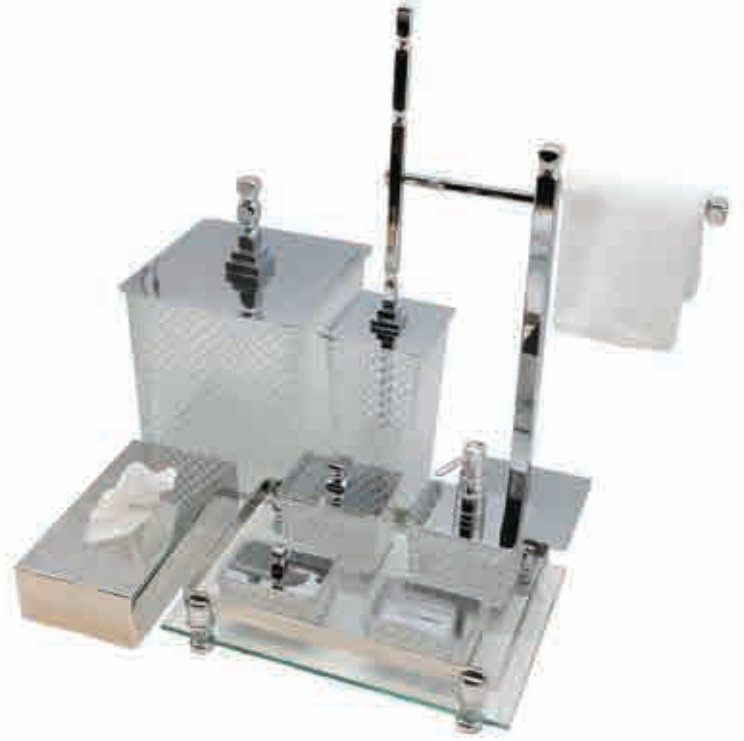

3405 - Montajlı Klozet Fırçası Chrome 12x18x35 cm % 100 Pirinç	4.700 TL
	3405 - Montajlı Klozet Fırçası Chrome / Optik Cam 12x18x37 cm % 100 Pirinç	5.000 TL
	3432 - Metal Klozet Fırçası Chrome 13x13x45 cm 304 Paslanmaz ve Pirinç	5.600 TL